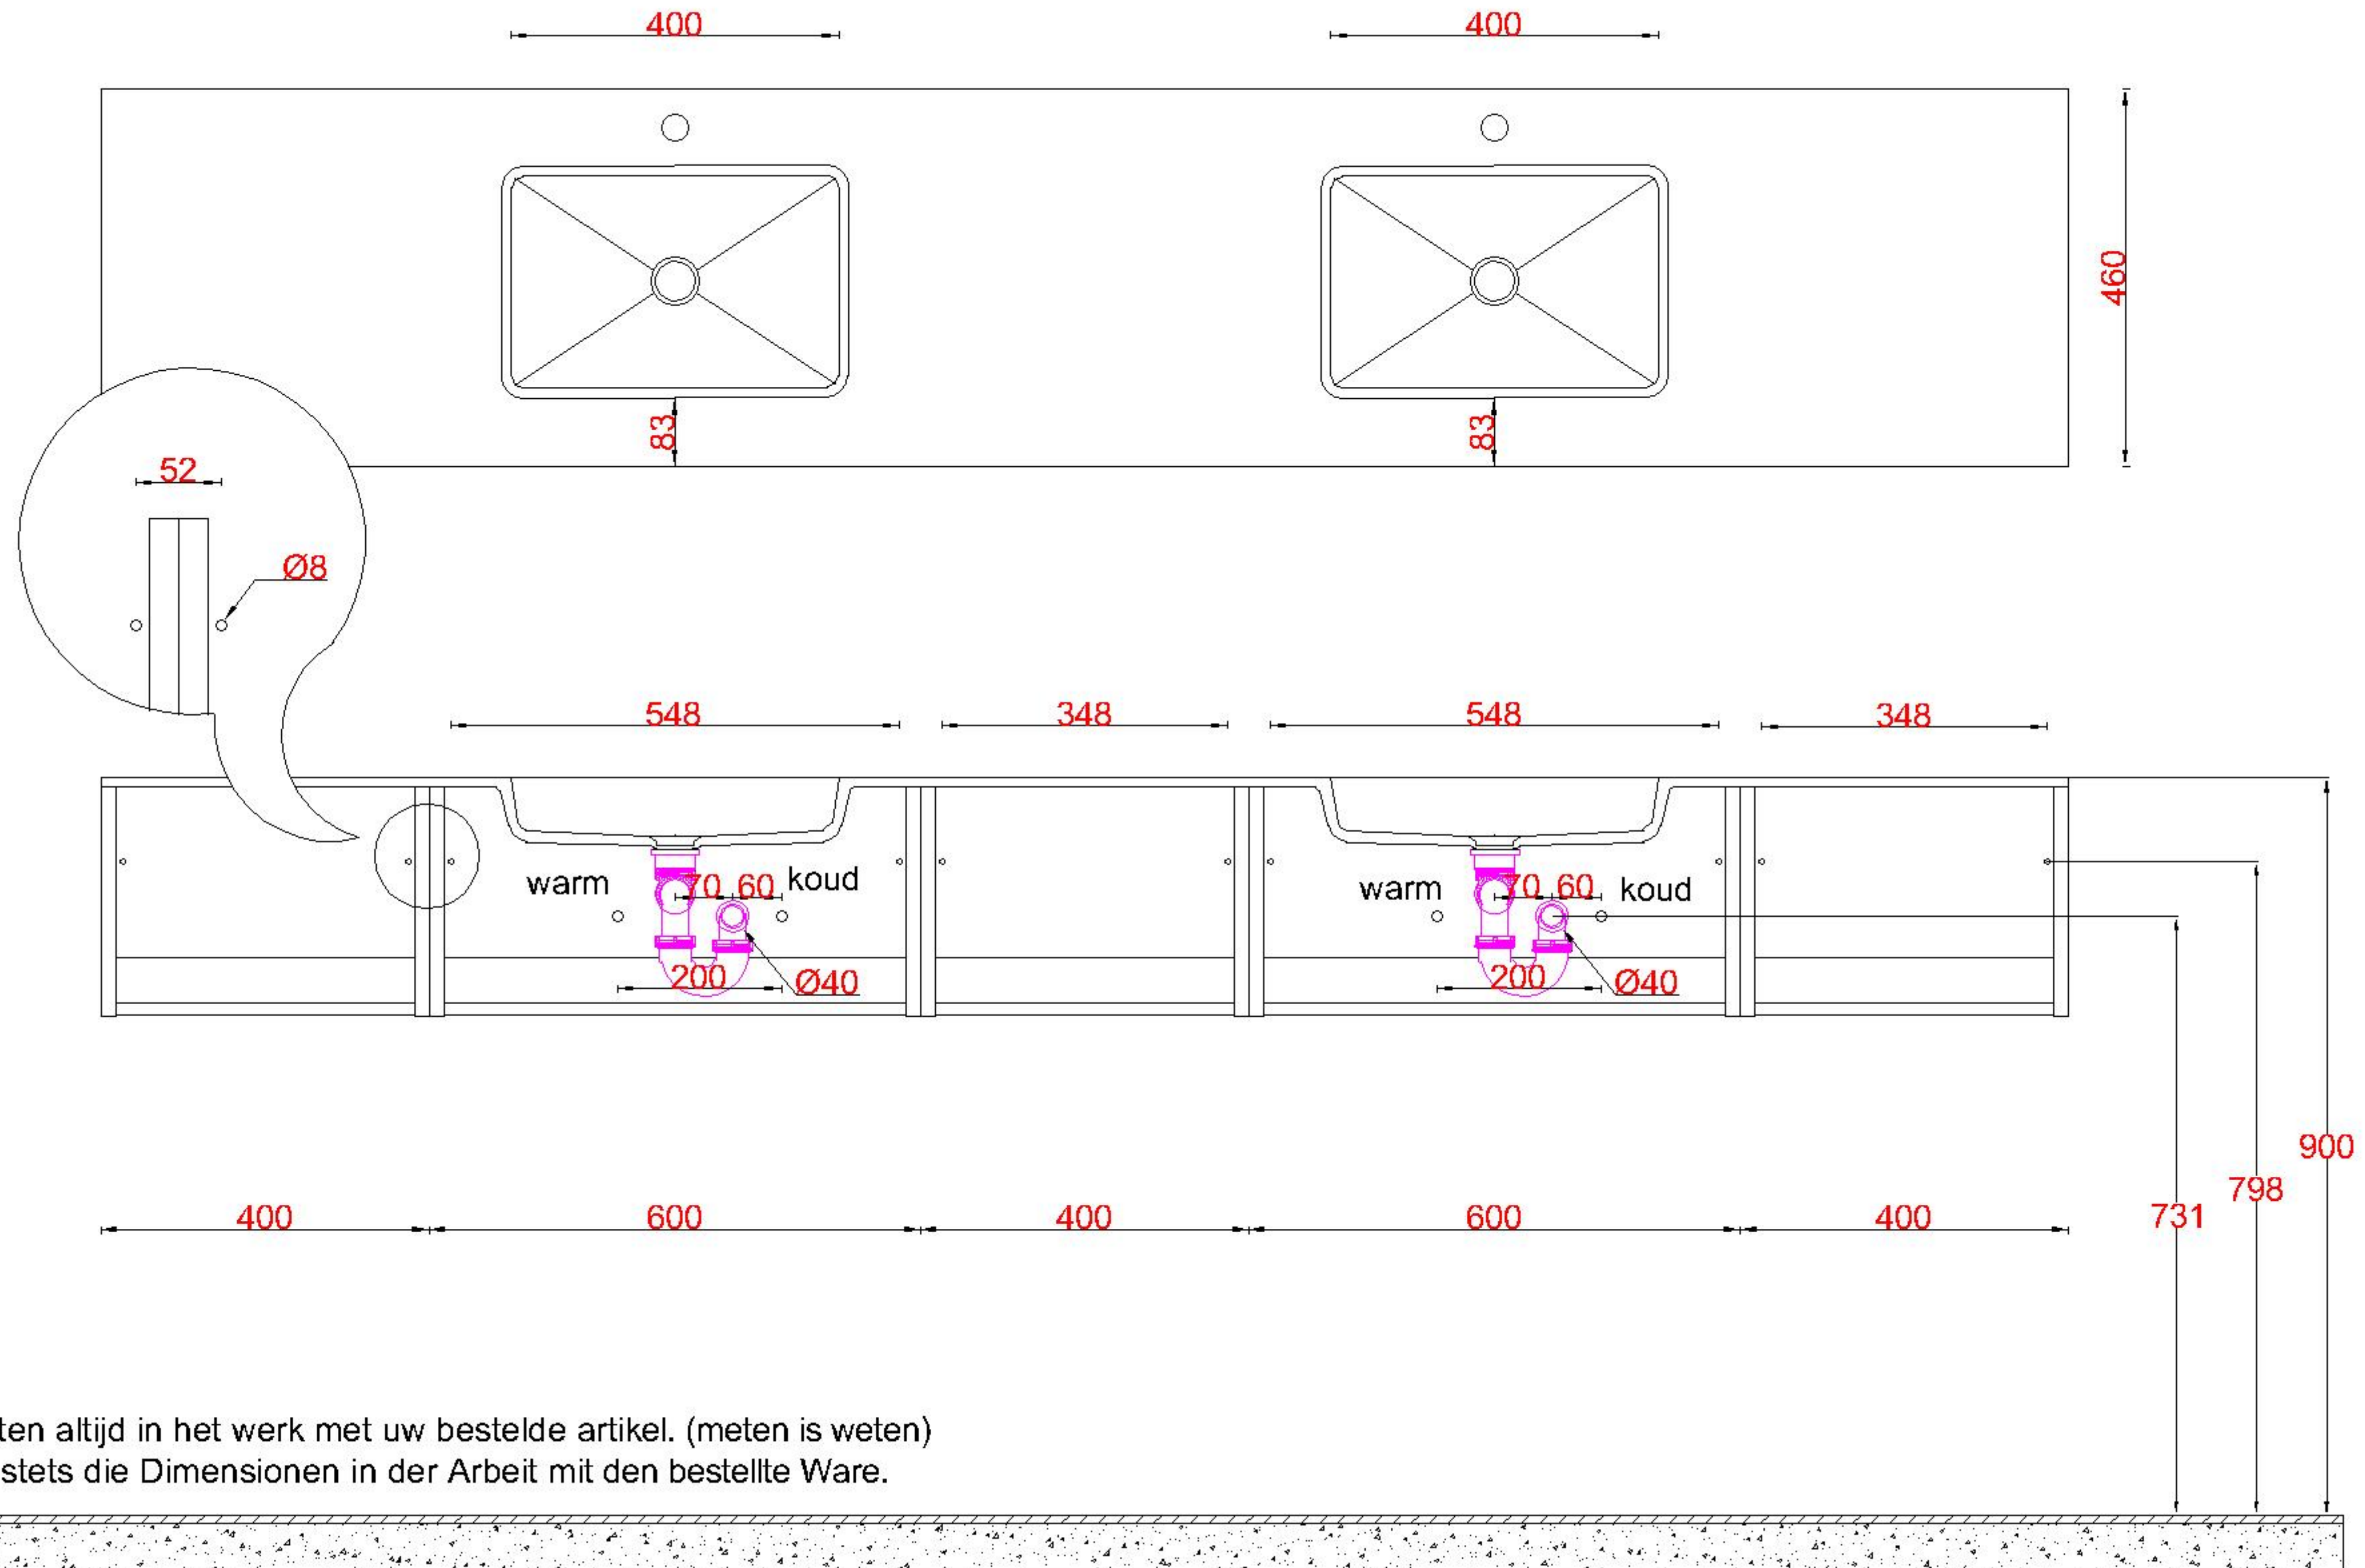

Wastafelblad

1x WK 460 NLL-C
2x WS 463-601

3x WK 460 NLM-C
12x WS 463 (L+R)

1x WK 460 NLR-C

LET OP: Controleer maten altijd in het werk met uw bestelde artikel. (meten is weten)

ACHTUNG: Prüfen Sie stets die Dimensionen in der Arbeit mit den bestellte Ware.