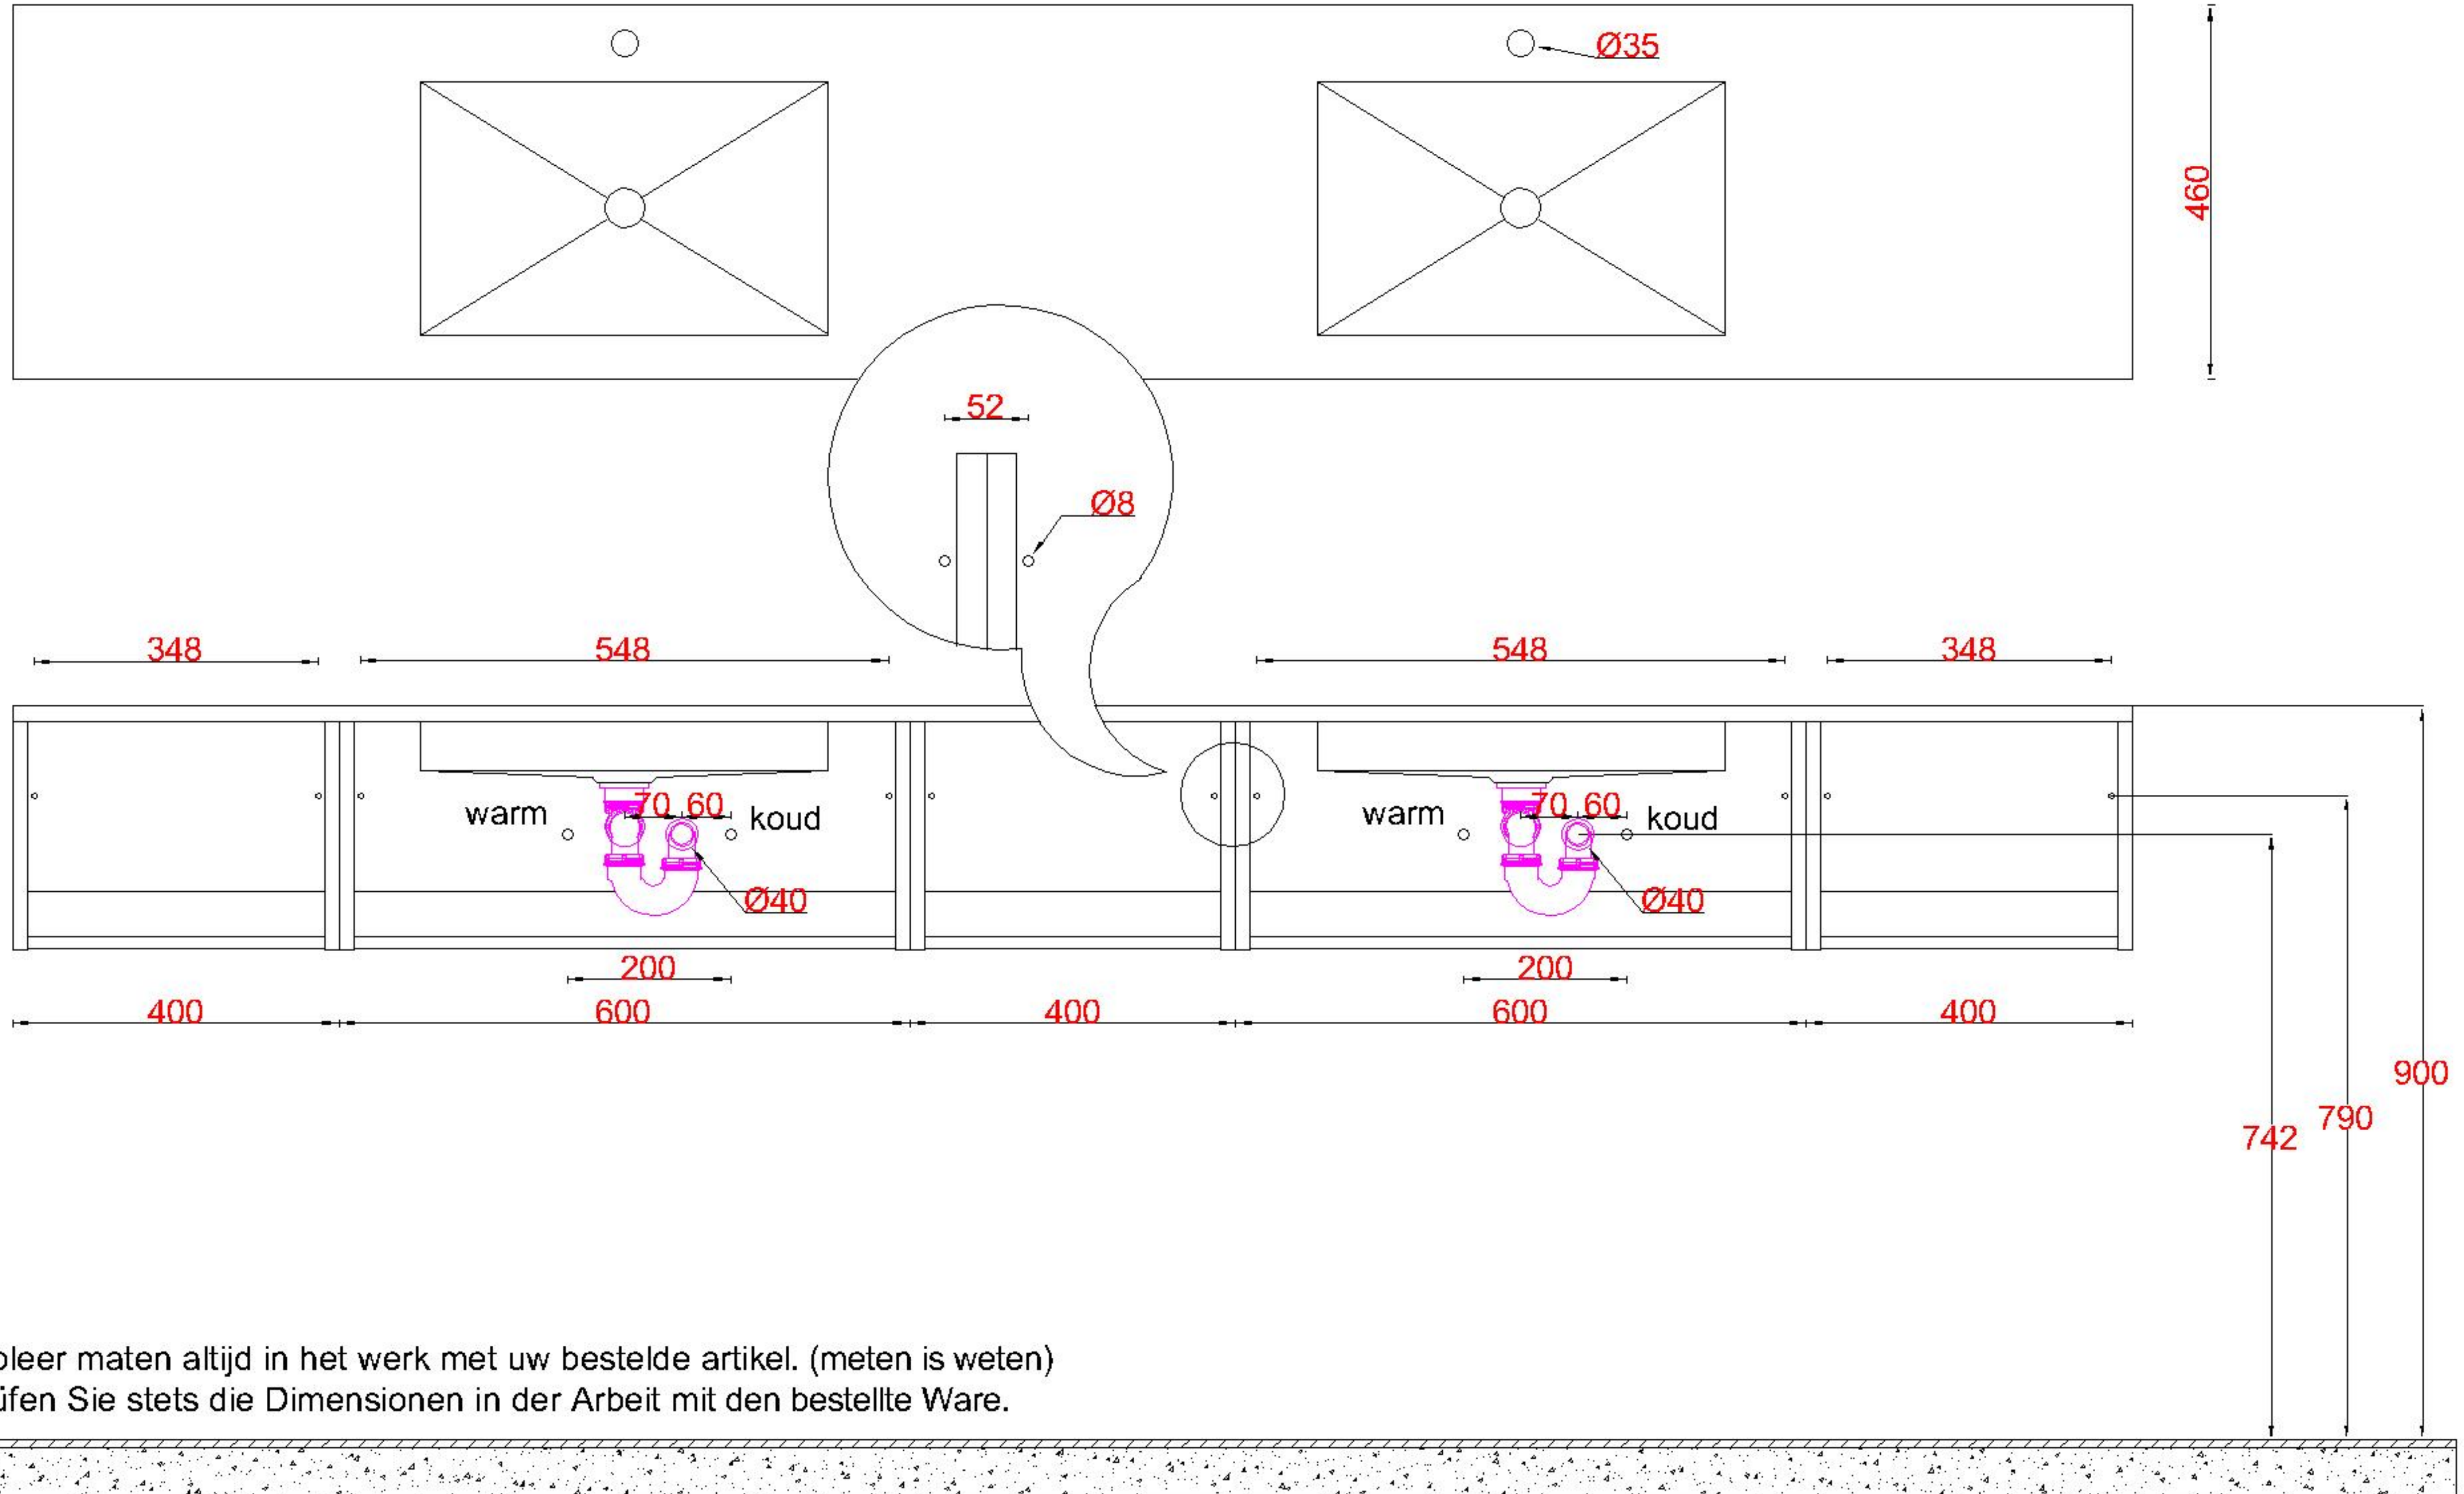

# Wastafelblad

1x WK 460 NLL-C  
2x WC 460-701

3x WK 460 NLM-C  
12x WC 460 (L+M+R)

1x WK 460 NLR-C

**LET OP:** Controleer maten altijd in het werk met uw bestelde artikel. (meten is weten)

**ACHTUNG:** Prüfen Sie stets die Dimensionen in der Arbeit mit den bestellte Ware.