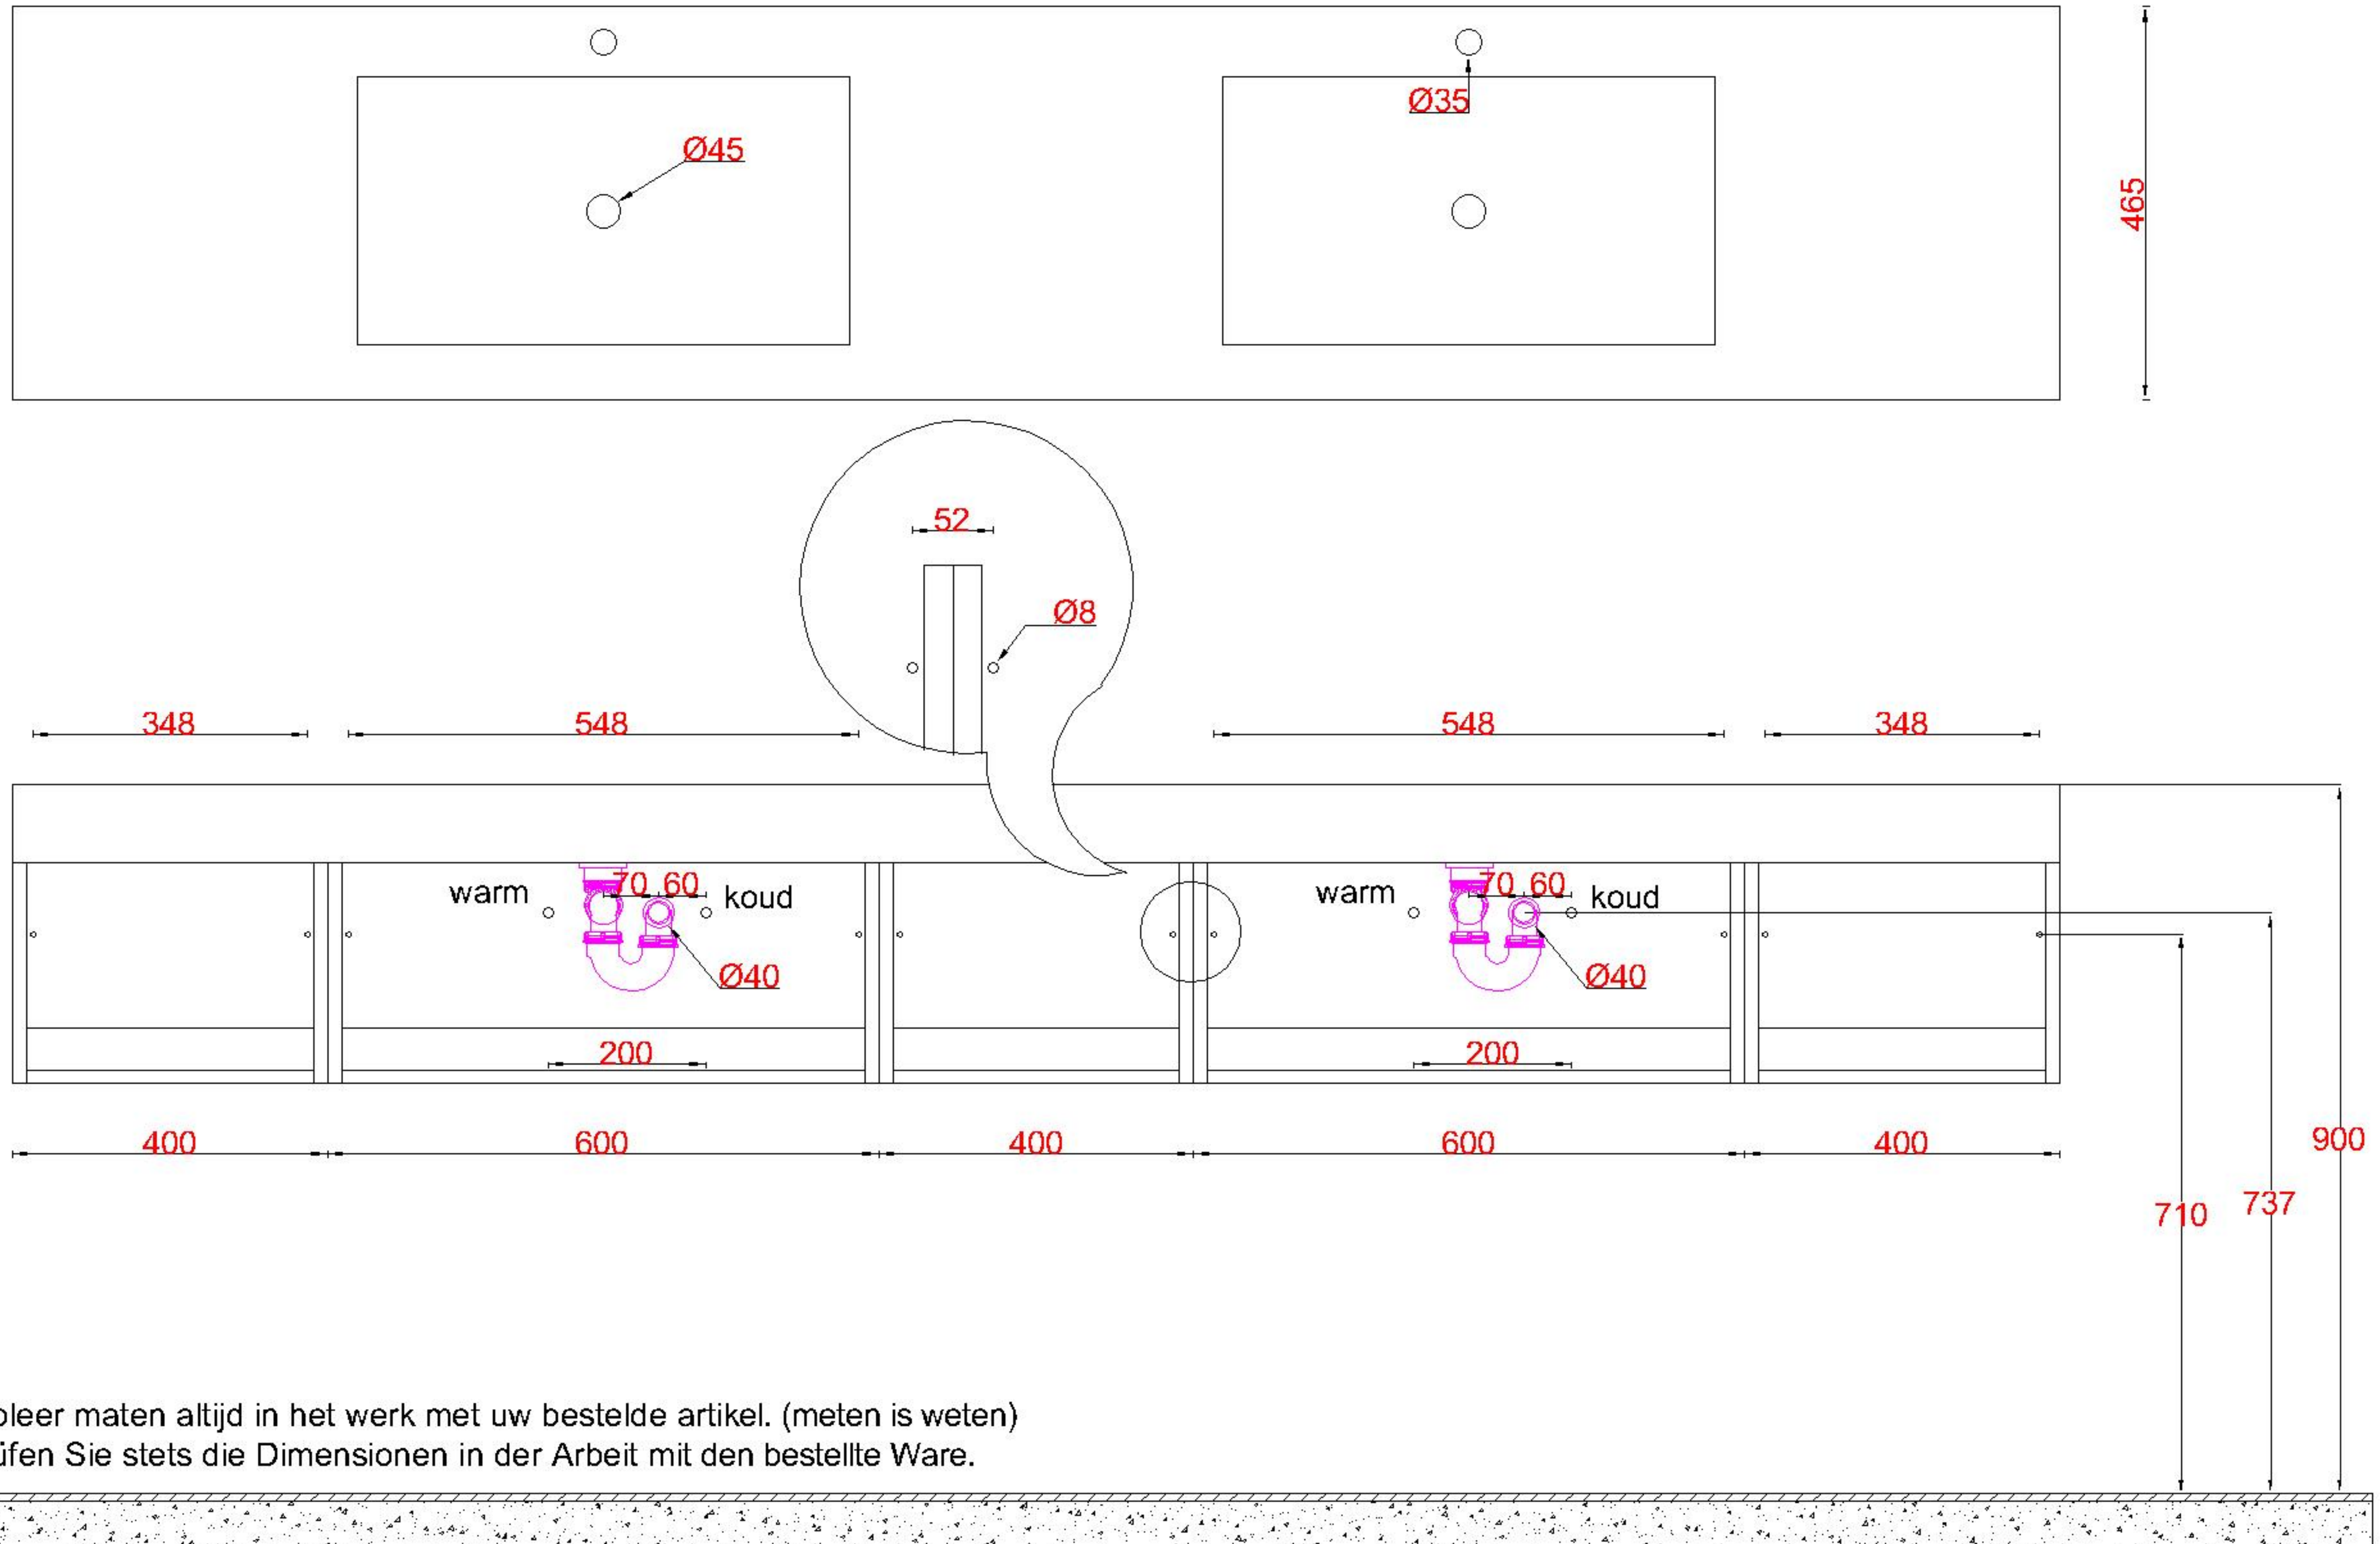

# Wastafelblad

1x WK 460 NLL-C  
2x WB 460-701

3x WK 460 NLM-C  
12x WB 460 (L+M+R)

1x WK 460 NLR-C

**LET OP:** Controleer maten altijd in het werk met uw bestelde artikel. (meten is weten)

**ACHTUNG:** Prüfen Sie stets die Dimensionen in der Arbeit mit den bestellte Ware.