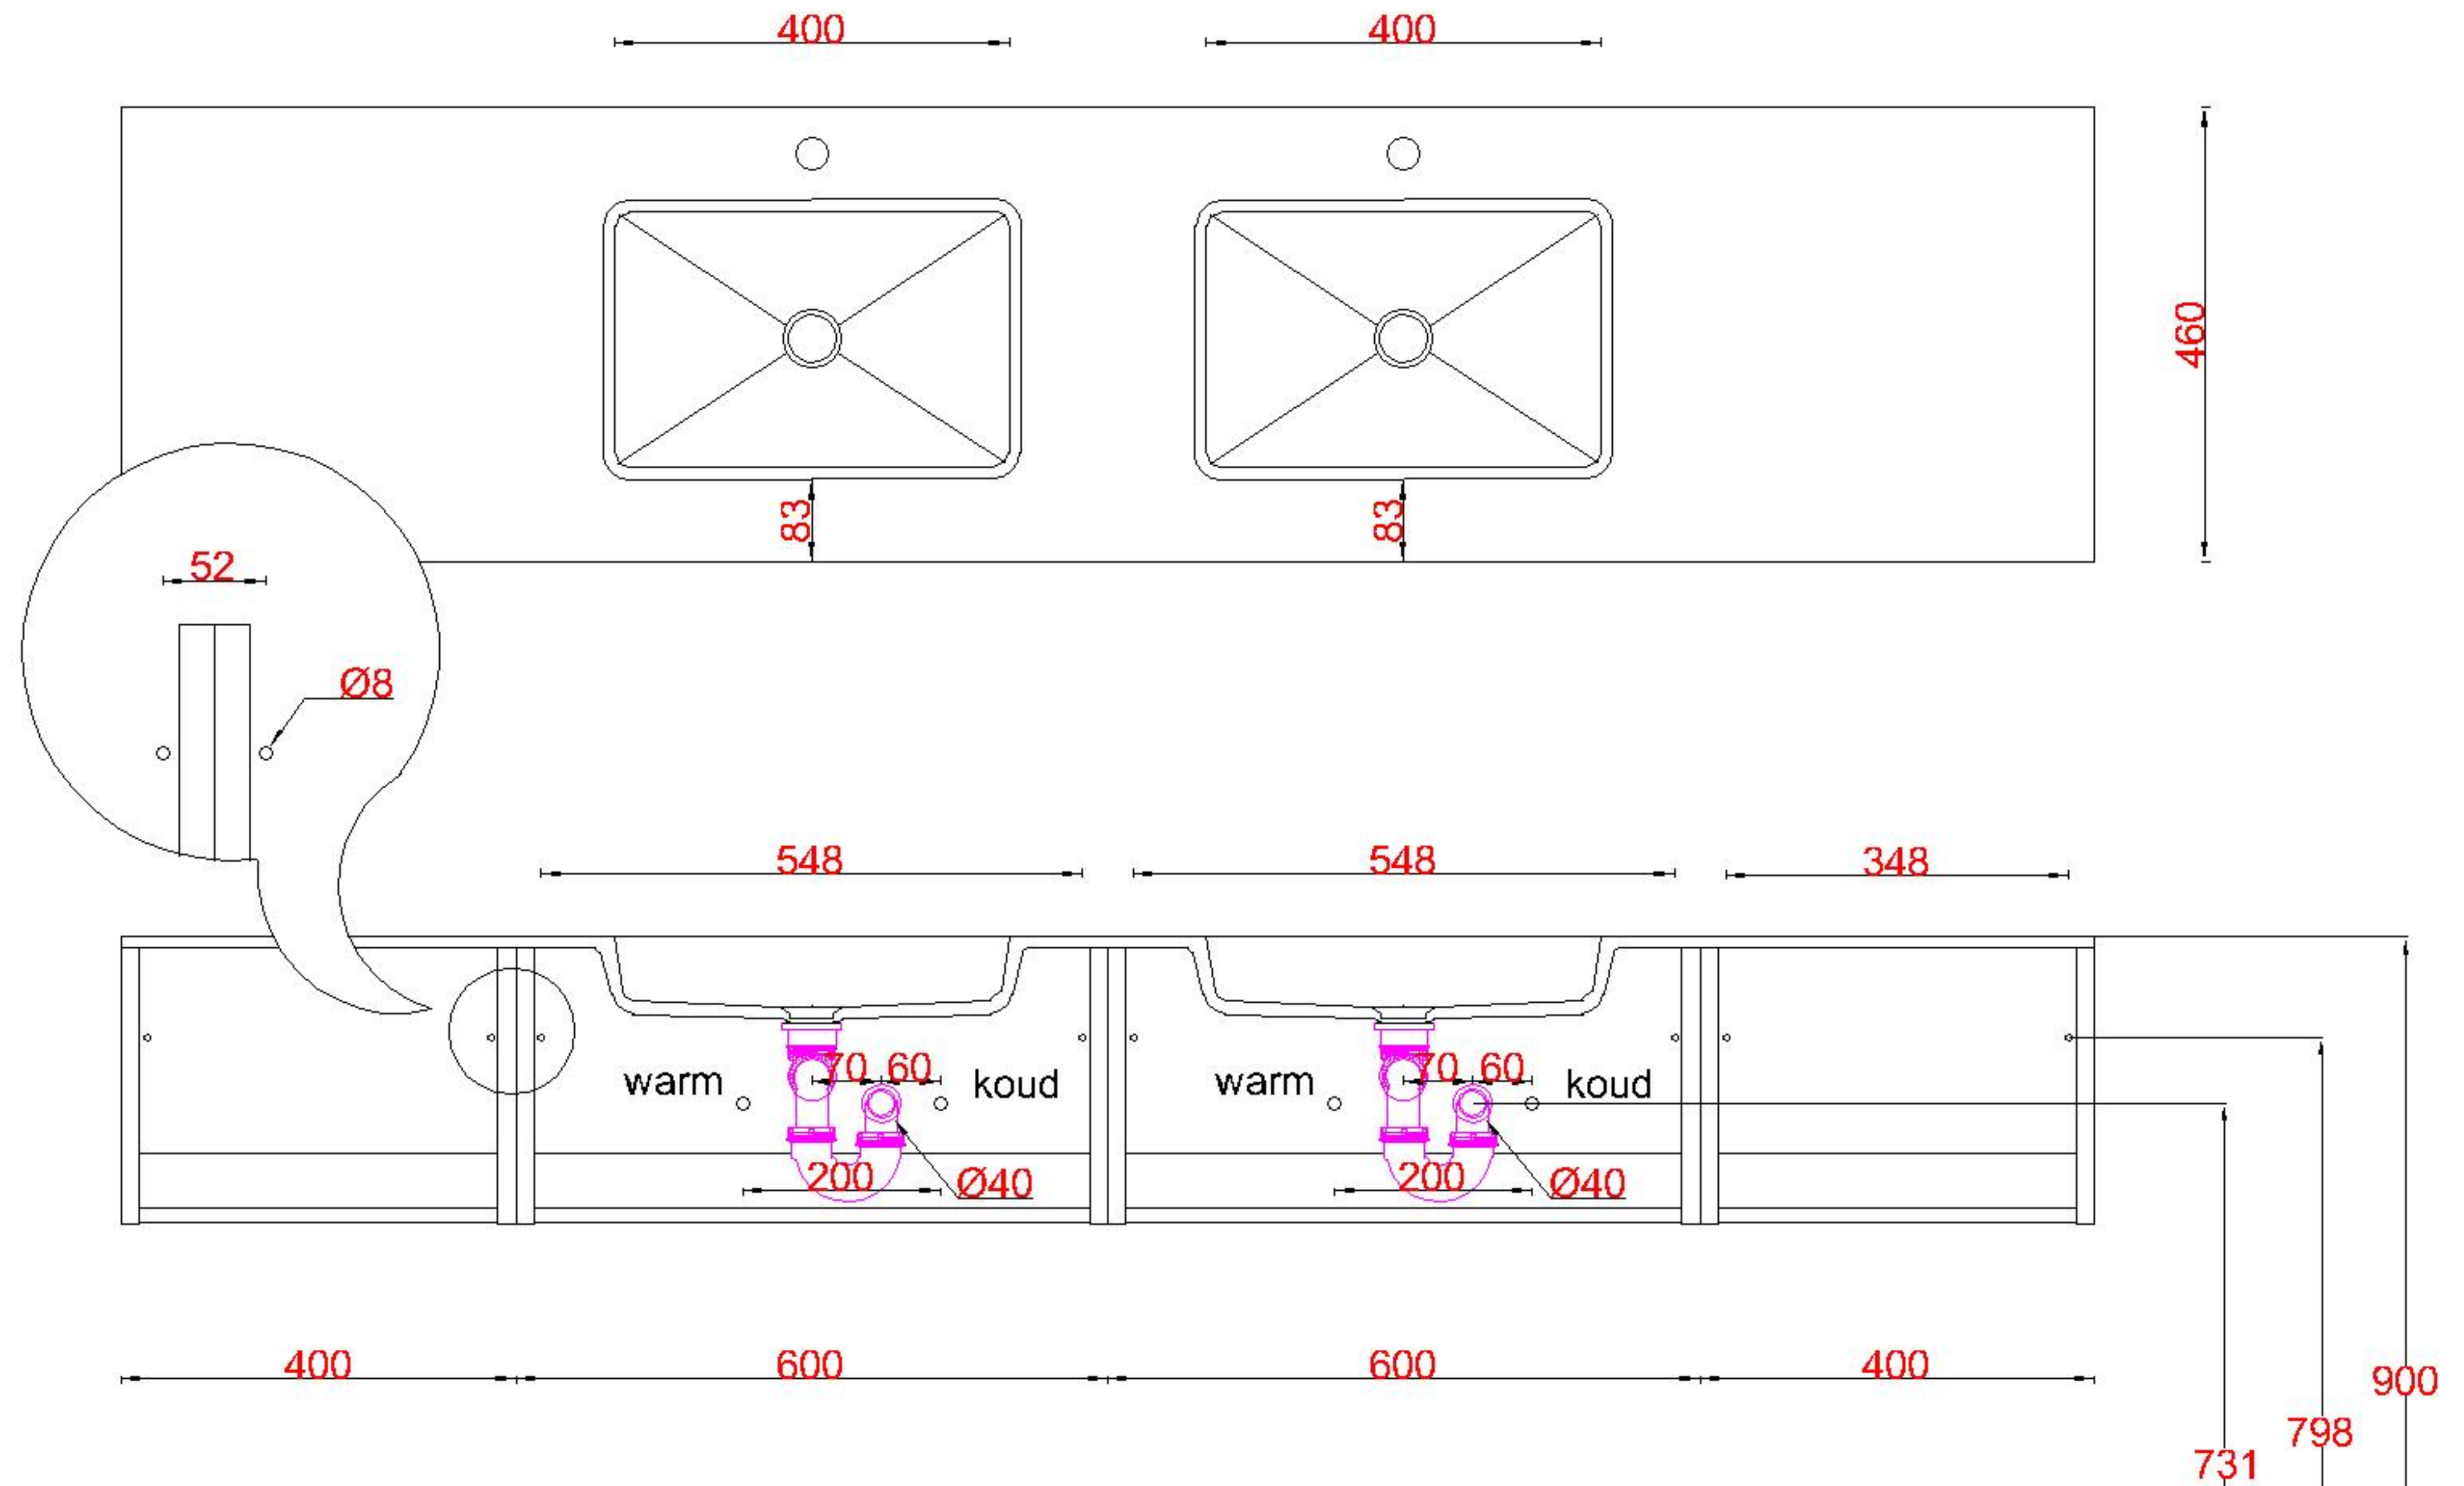

Wastafelblad

1x WK 460 NLL-C
2x WS 463-601

2x WK 460 NLM-C
8x WS 463 (L+R)

1x WK 460 NLR-C

LET OP: Controleer maten altijd in het werk met uw bestelde artikel. (meten is weten)

ACHTUNG: Prüfen Sie stets die Dimensionen in der Arbeit mit den bestellte Ware.