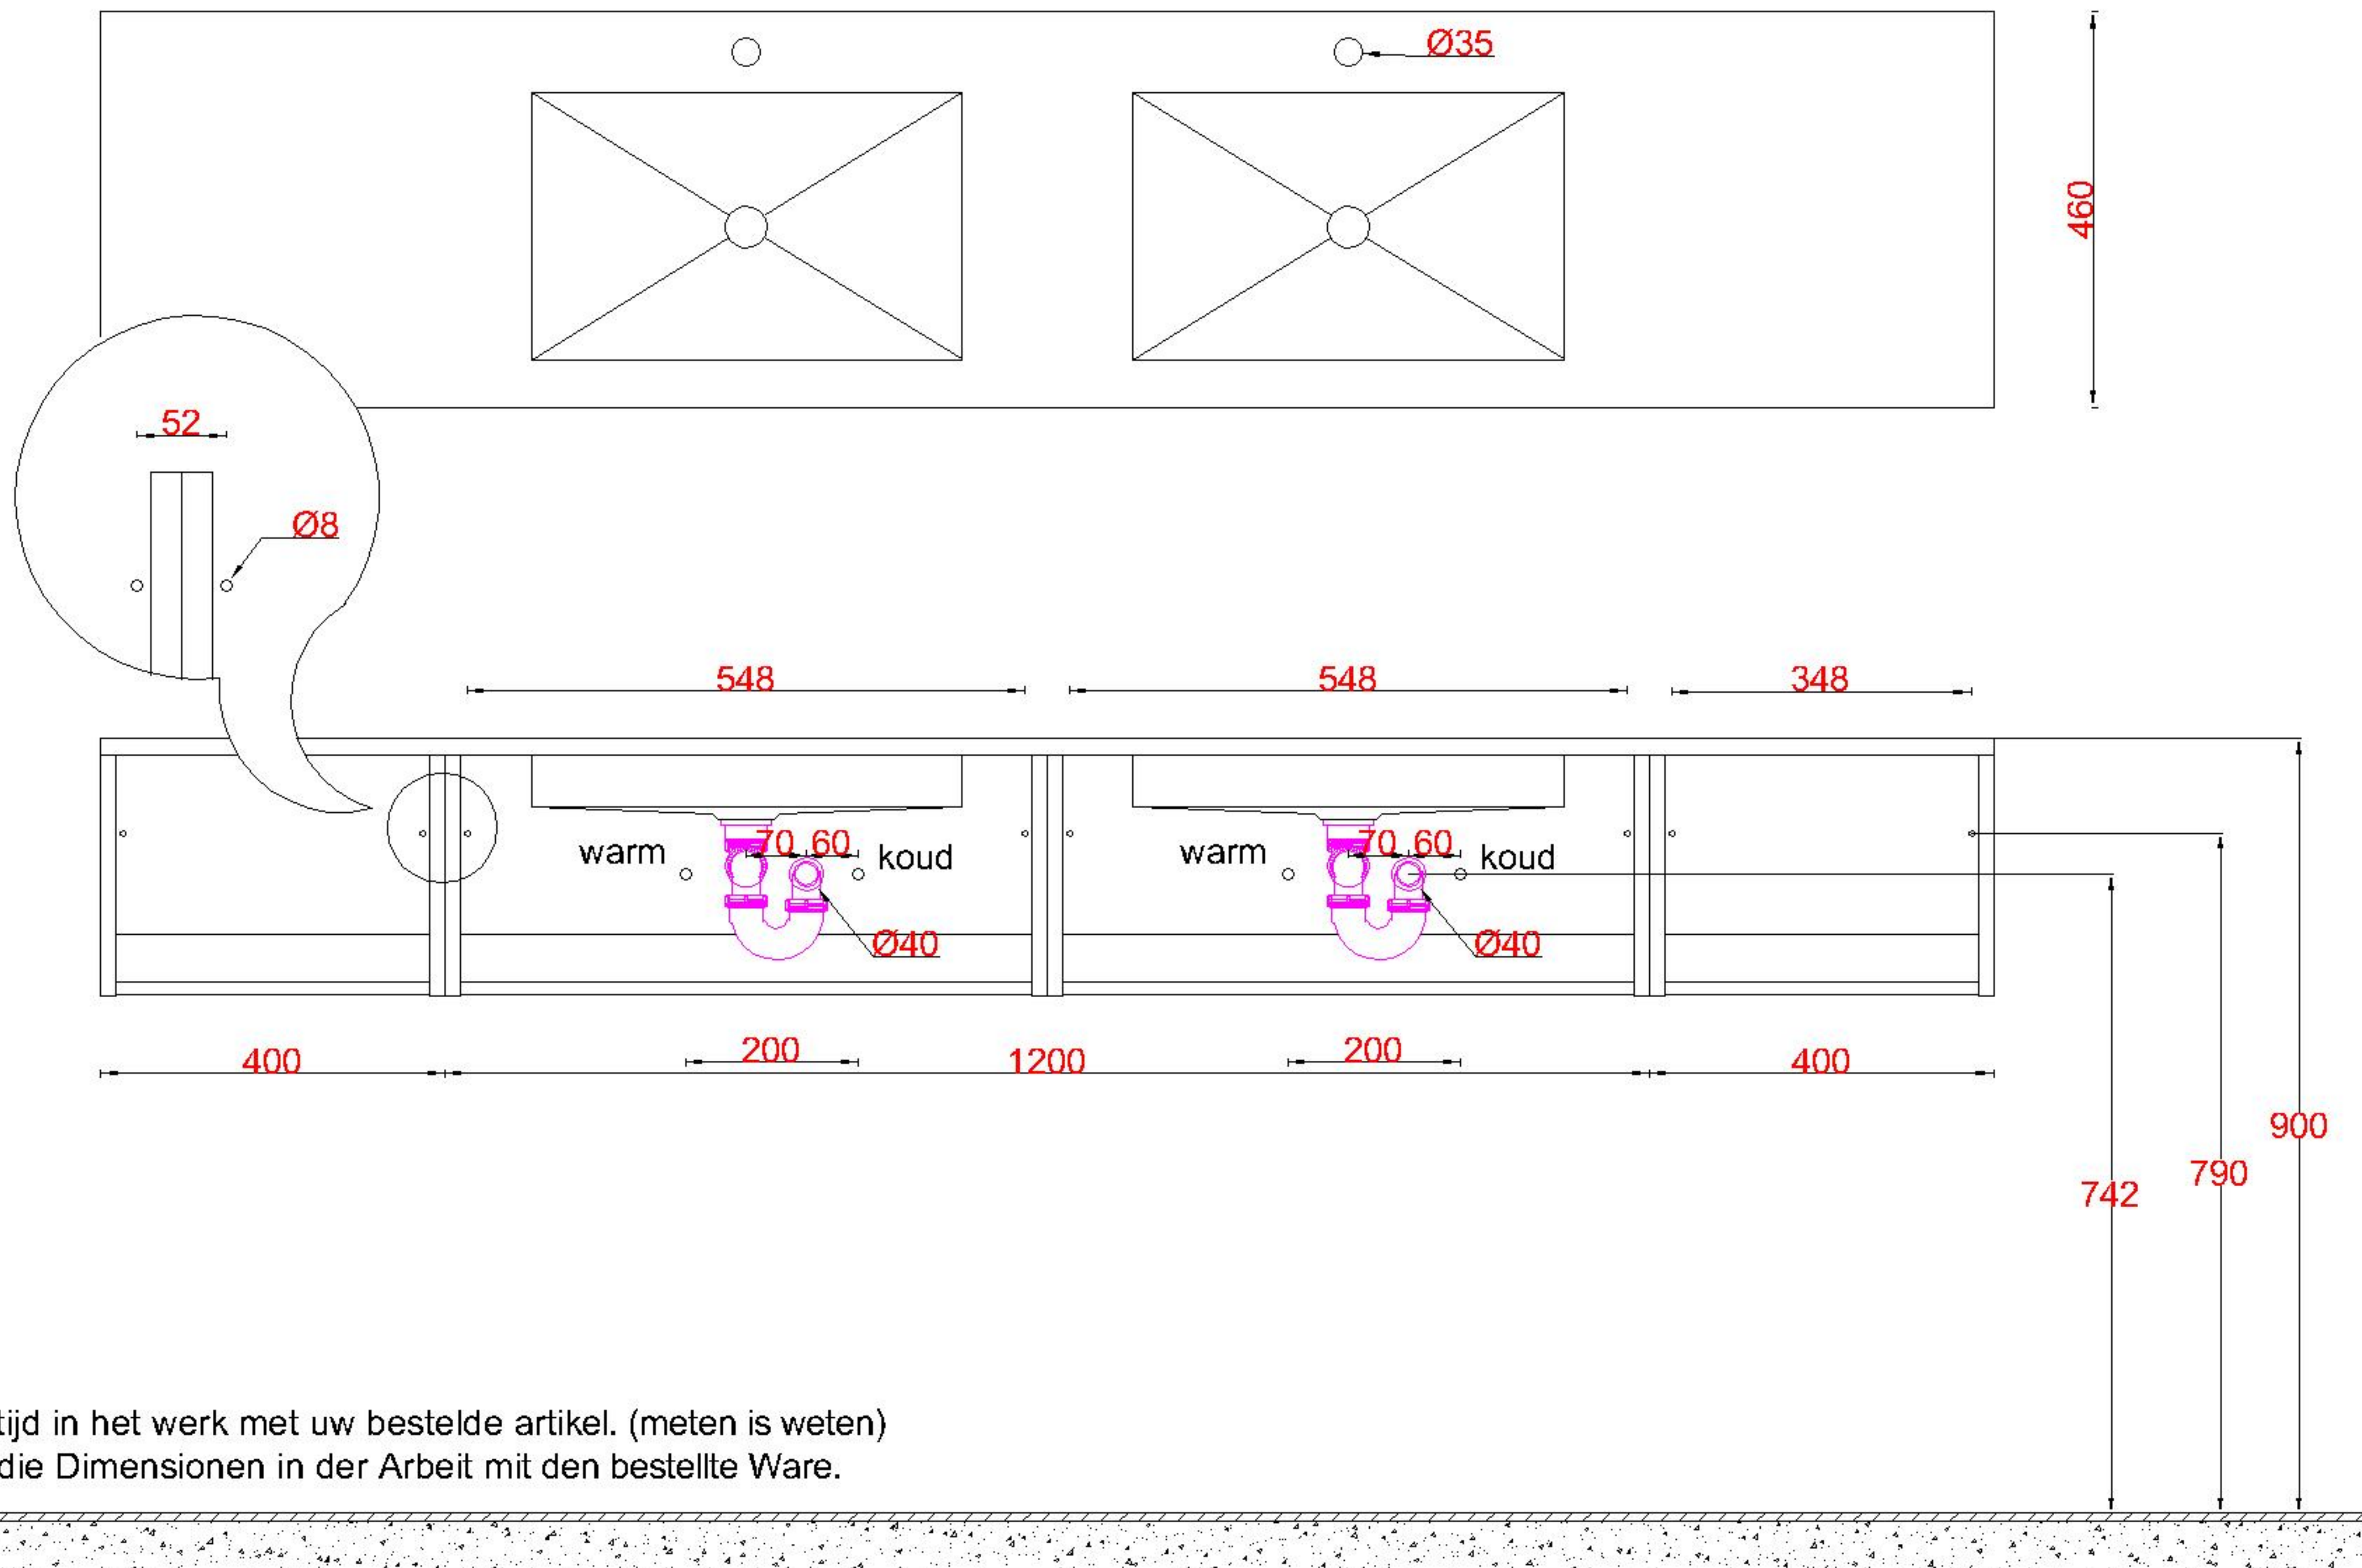

# Wastafelblad

1x WK 460 NLL-C  
2x WC 460-701

2x WK 460 NLM-C  
8x WC 460 (L+M+R)

1x WK 460 NLR-C

**LET OP:** Controleer maten altijd in het werk met uw bestelde artikel. (meten is weten)

**ACHTUNG:** Prüfen Sie stets die Dimensionen in der Arbeit mit den bestellte Ware.