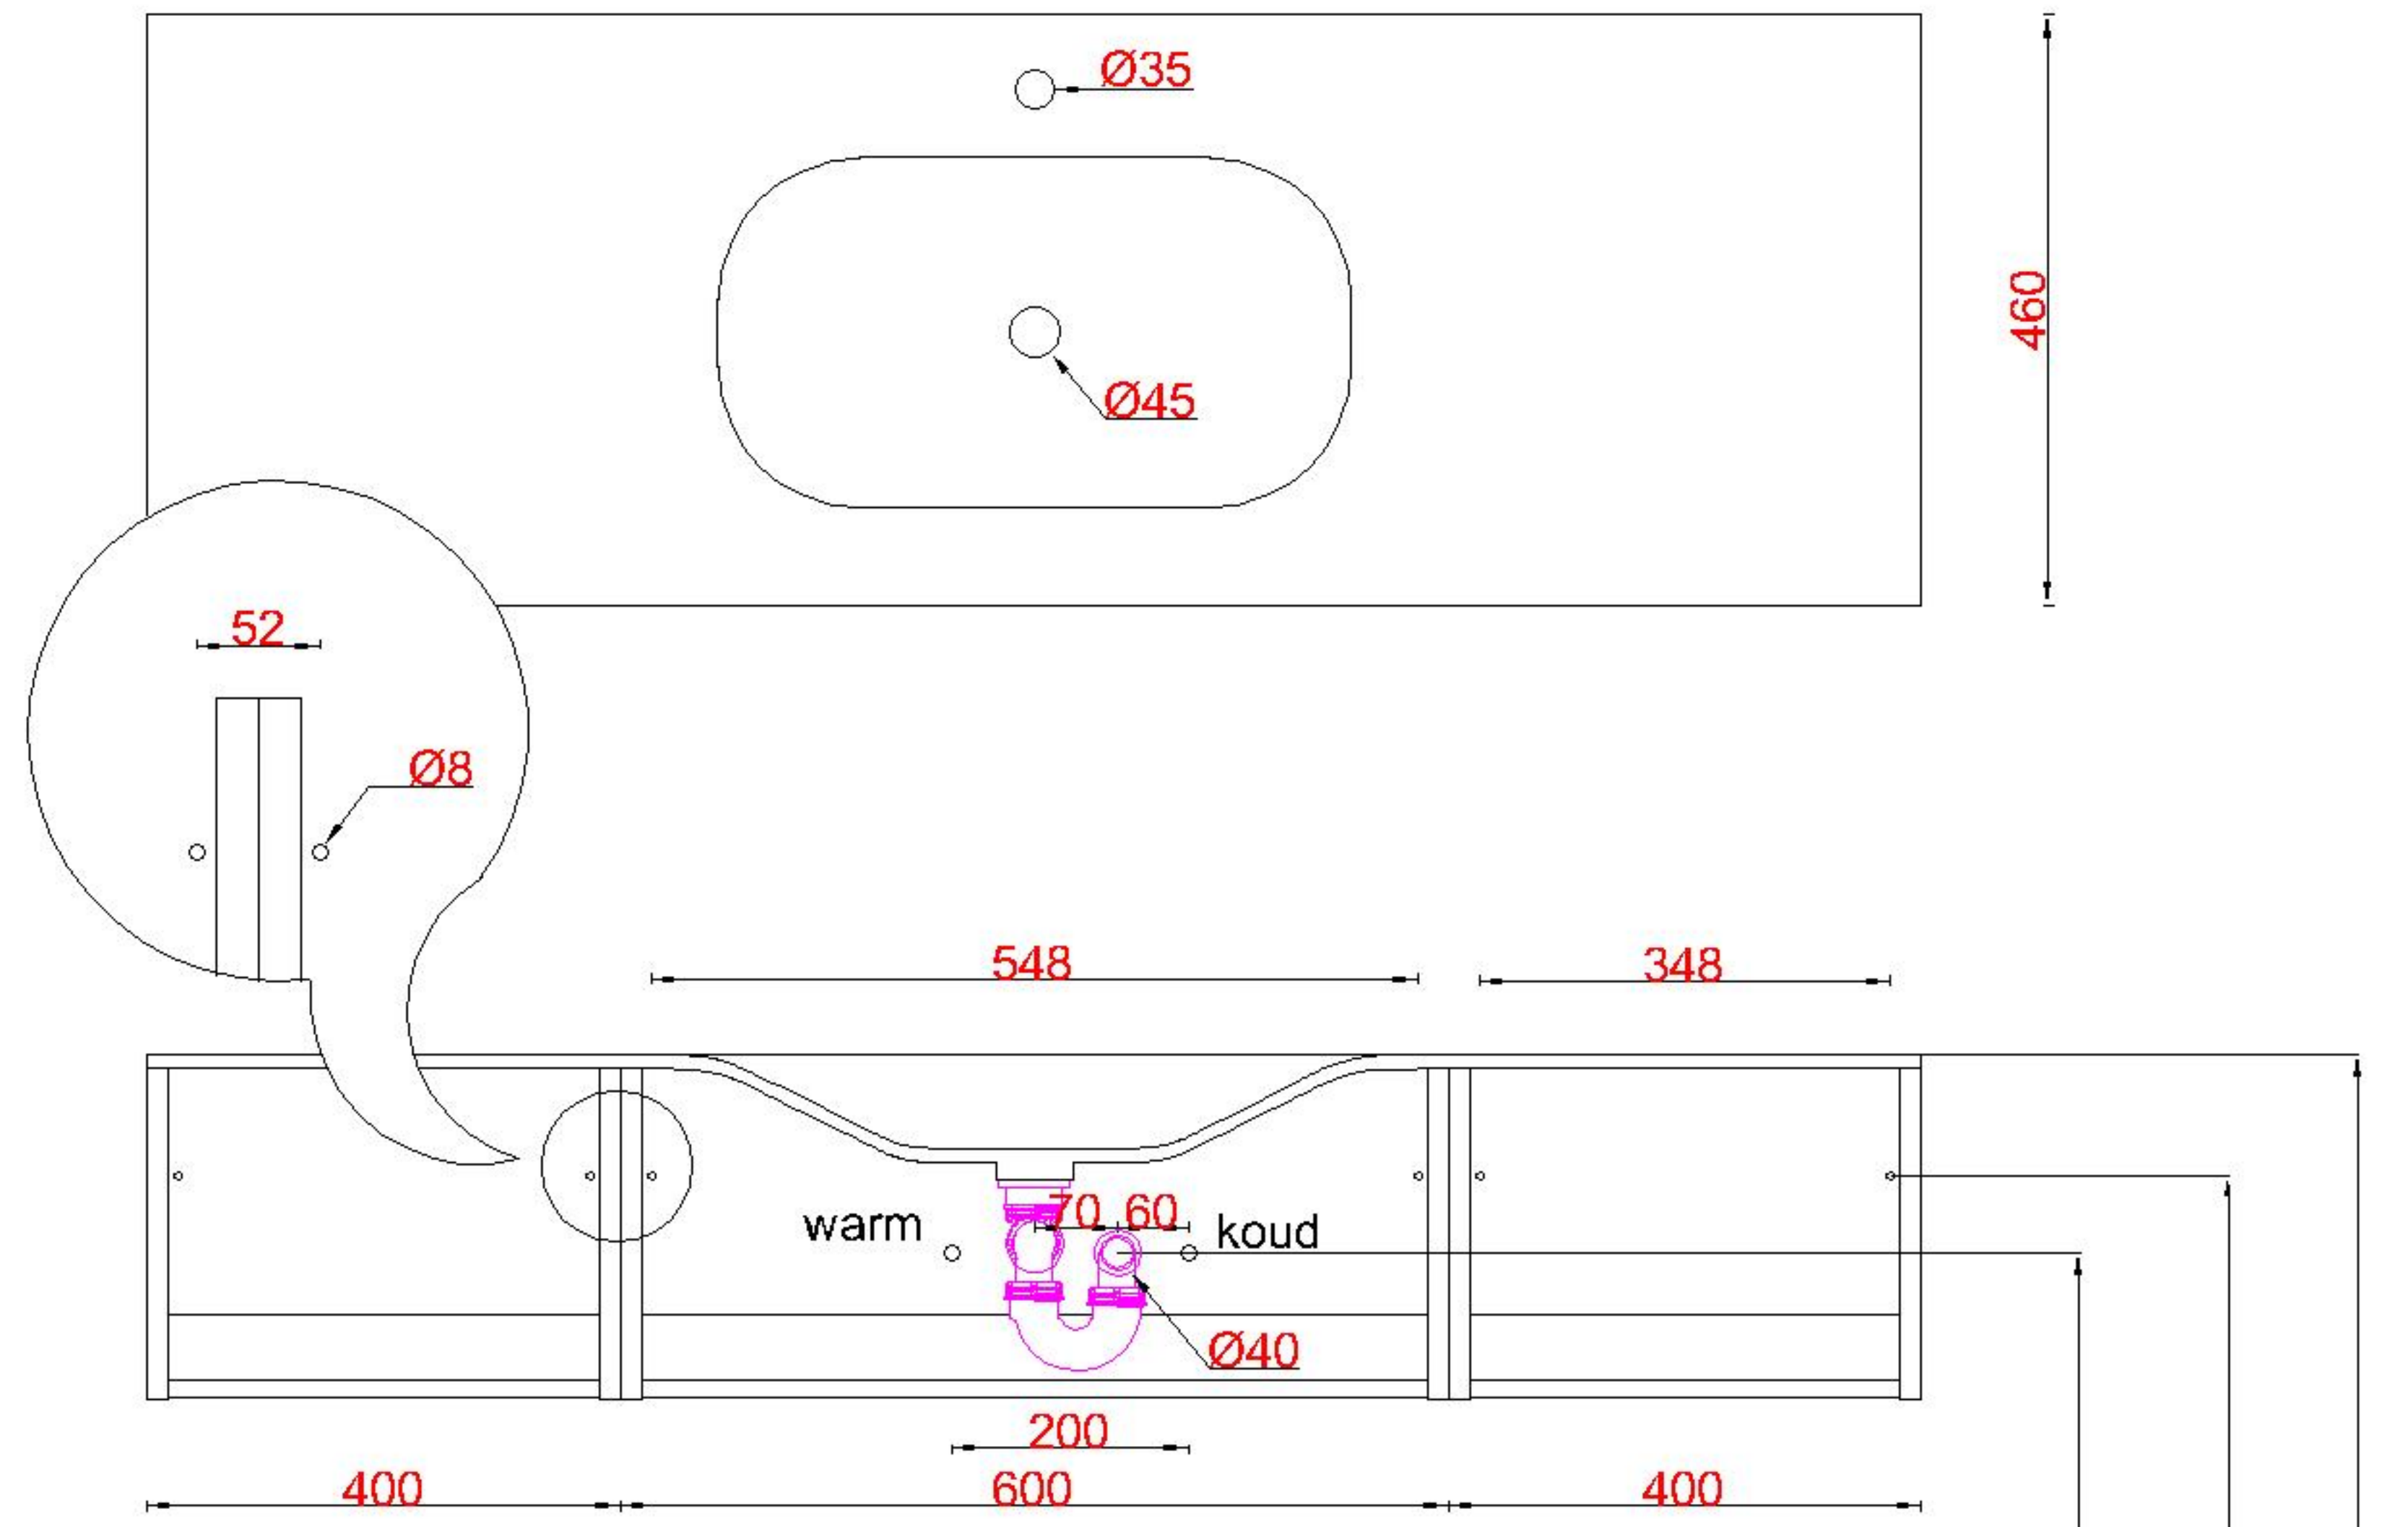

Wastafelblad

1x WK 460 NLL-C
1x WS 460-701

1x WK 460 NLM-C
8x WS 460 (L+M+R)

1x WK 460 NLR-C

LET OP: Controleer maten altijd in het werk met uw bestelde artikel. (meten is weten)

ACHTUNG: Prüfen Sie stets die Dimensionen in der Arbeit mit den bestellte Ware.