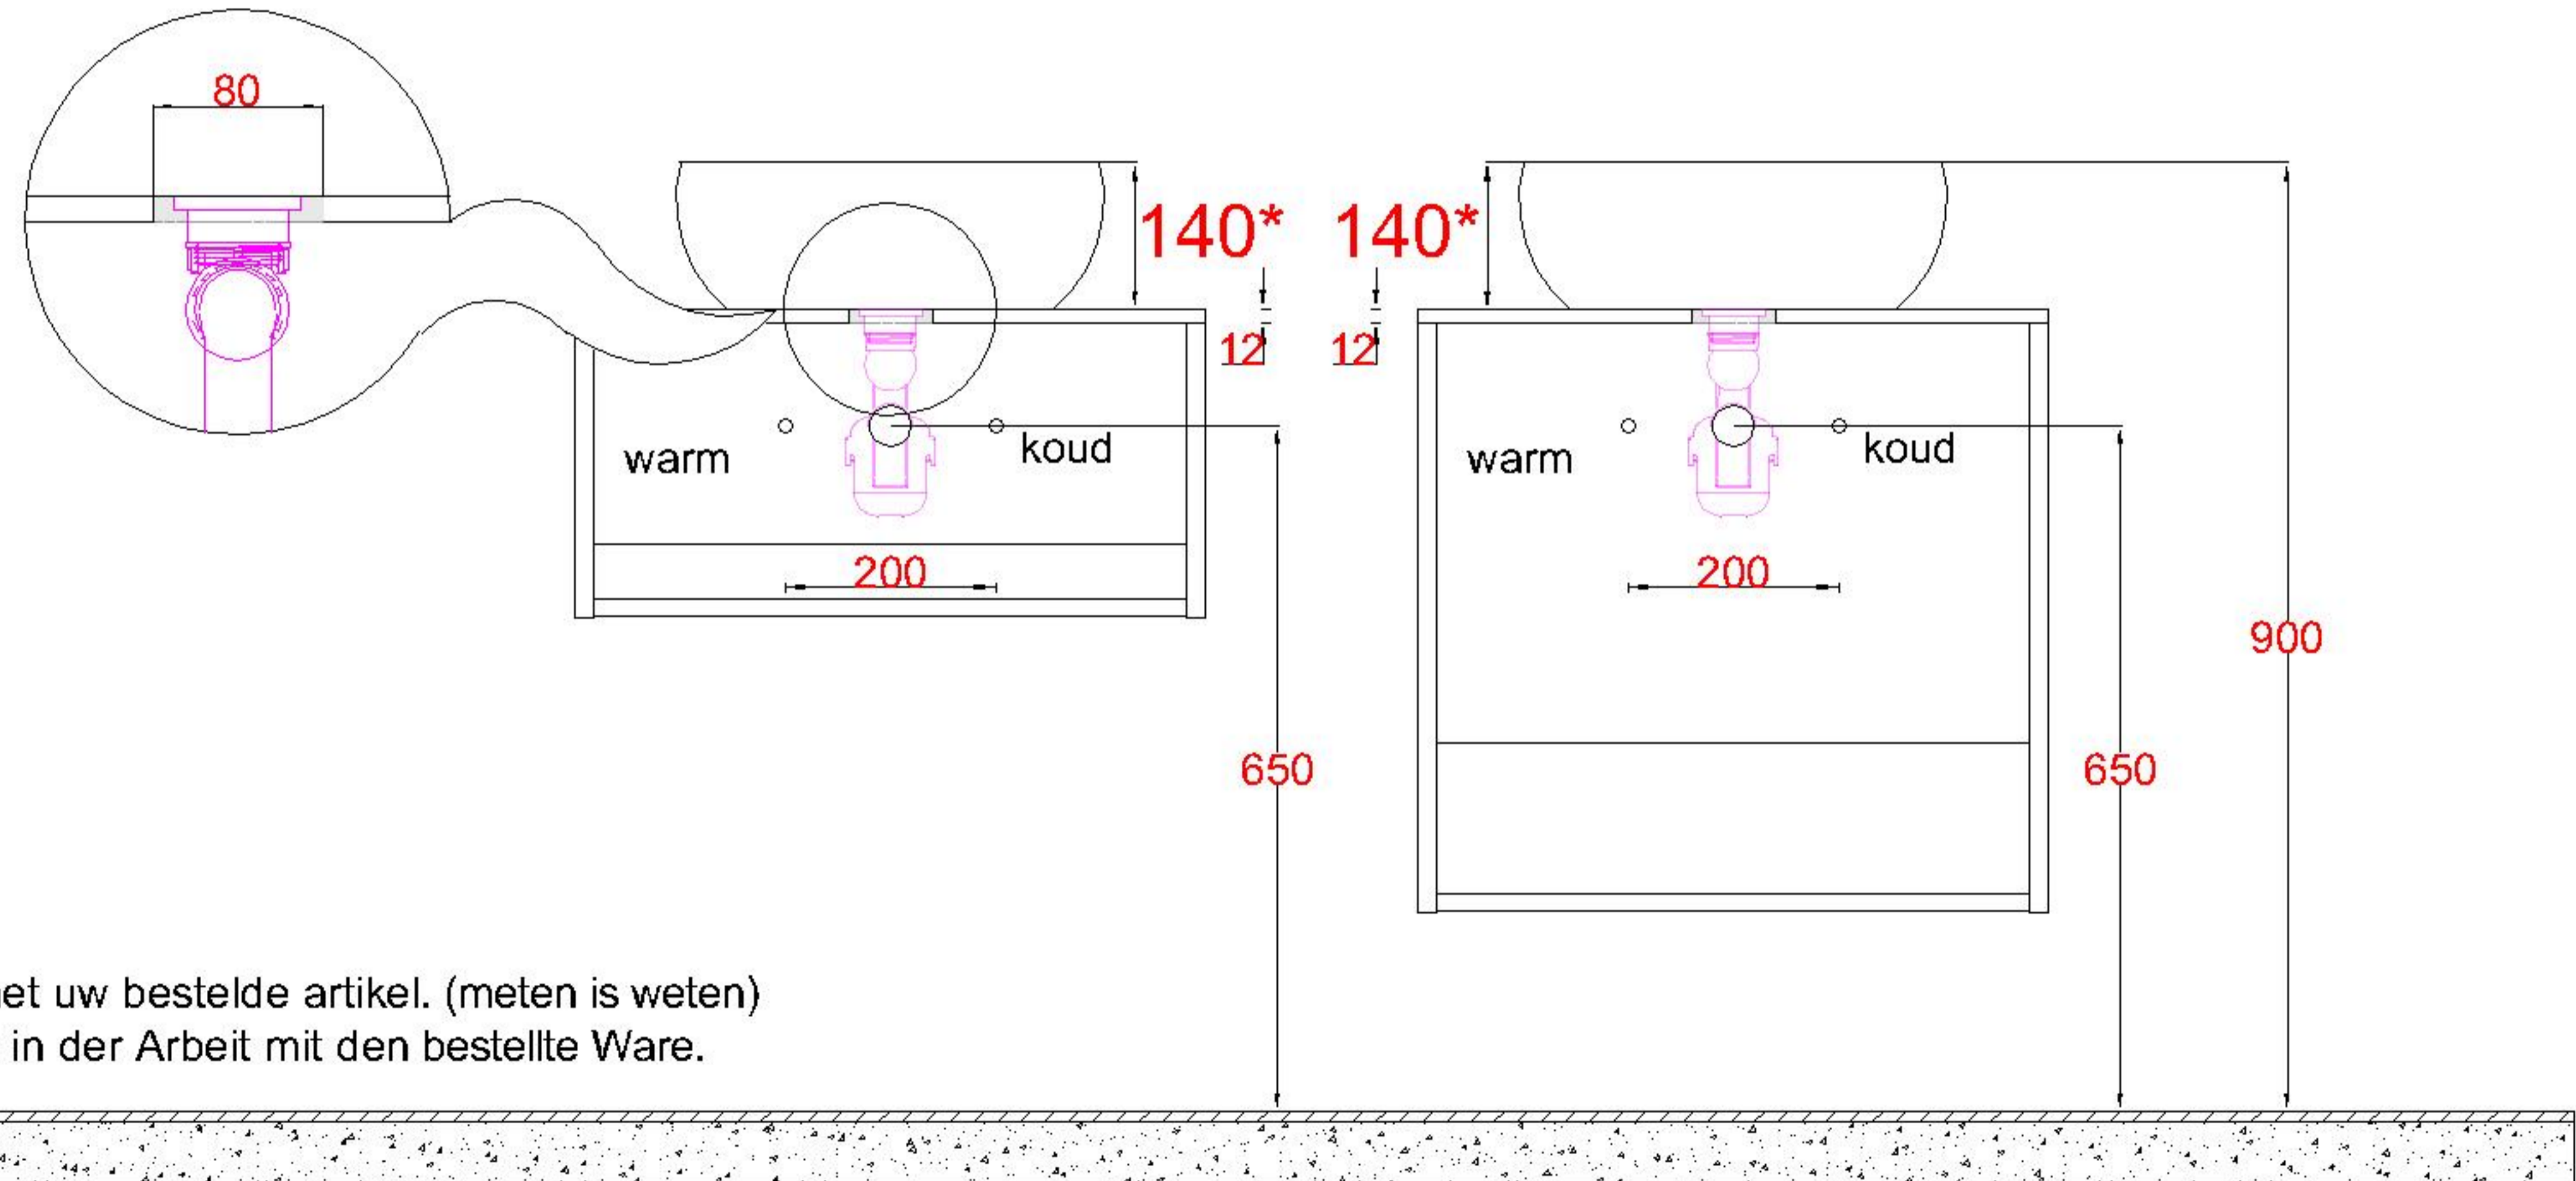

HIMACS

Afvoerhoogten bij het gebruik van een opbouwkom zijn altijd **650mm** vanaf de afgewerkte vloer

***LET OP!** Ophanghoogten variëren per waskom!

Sluit de afvoer direct aan op de onderzijde kom zoals aangegeven in de algemene montagevoorschriften en garantiebepalingen