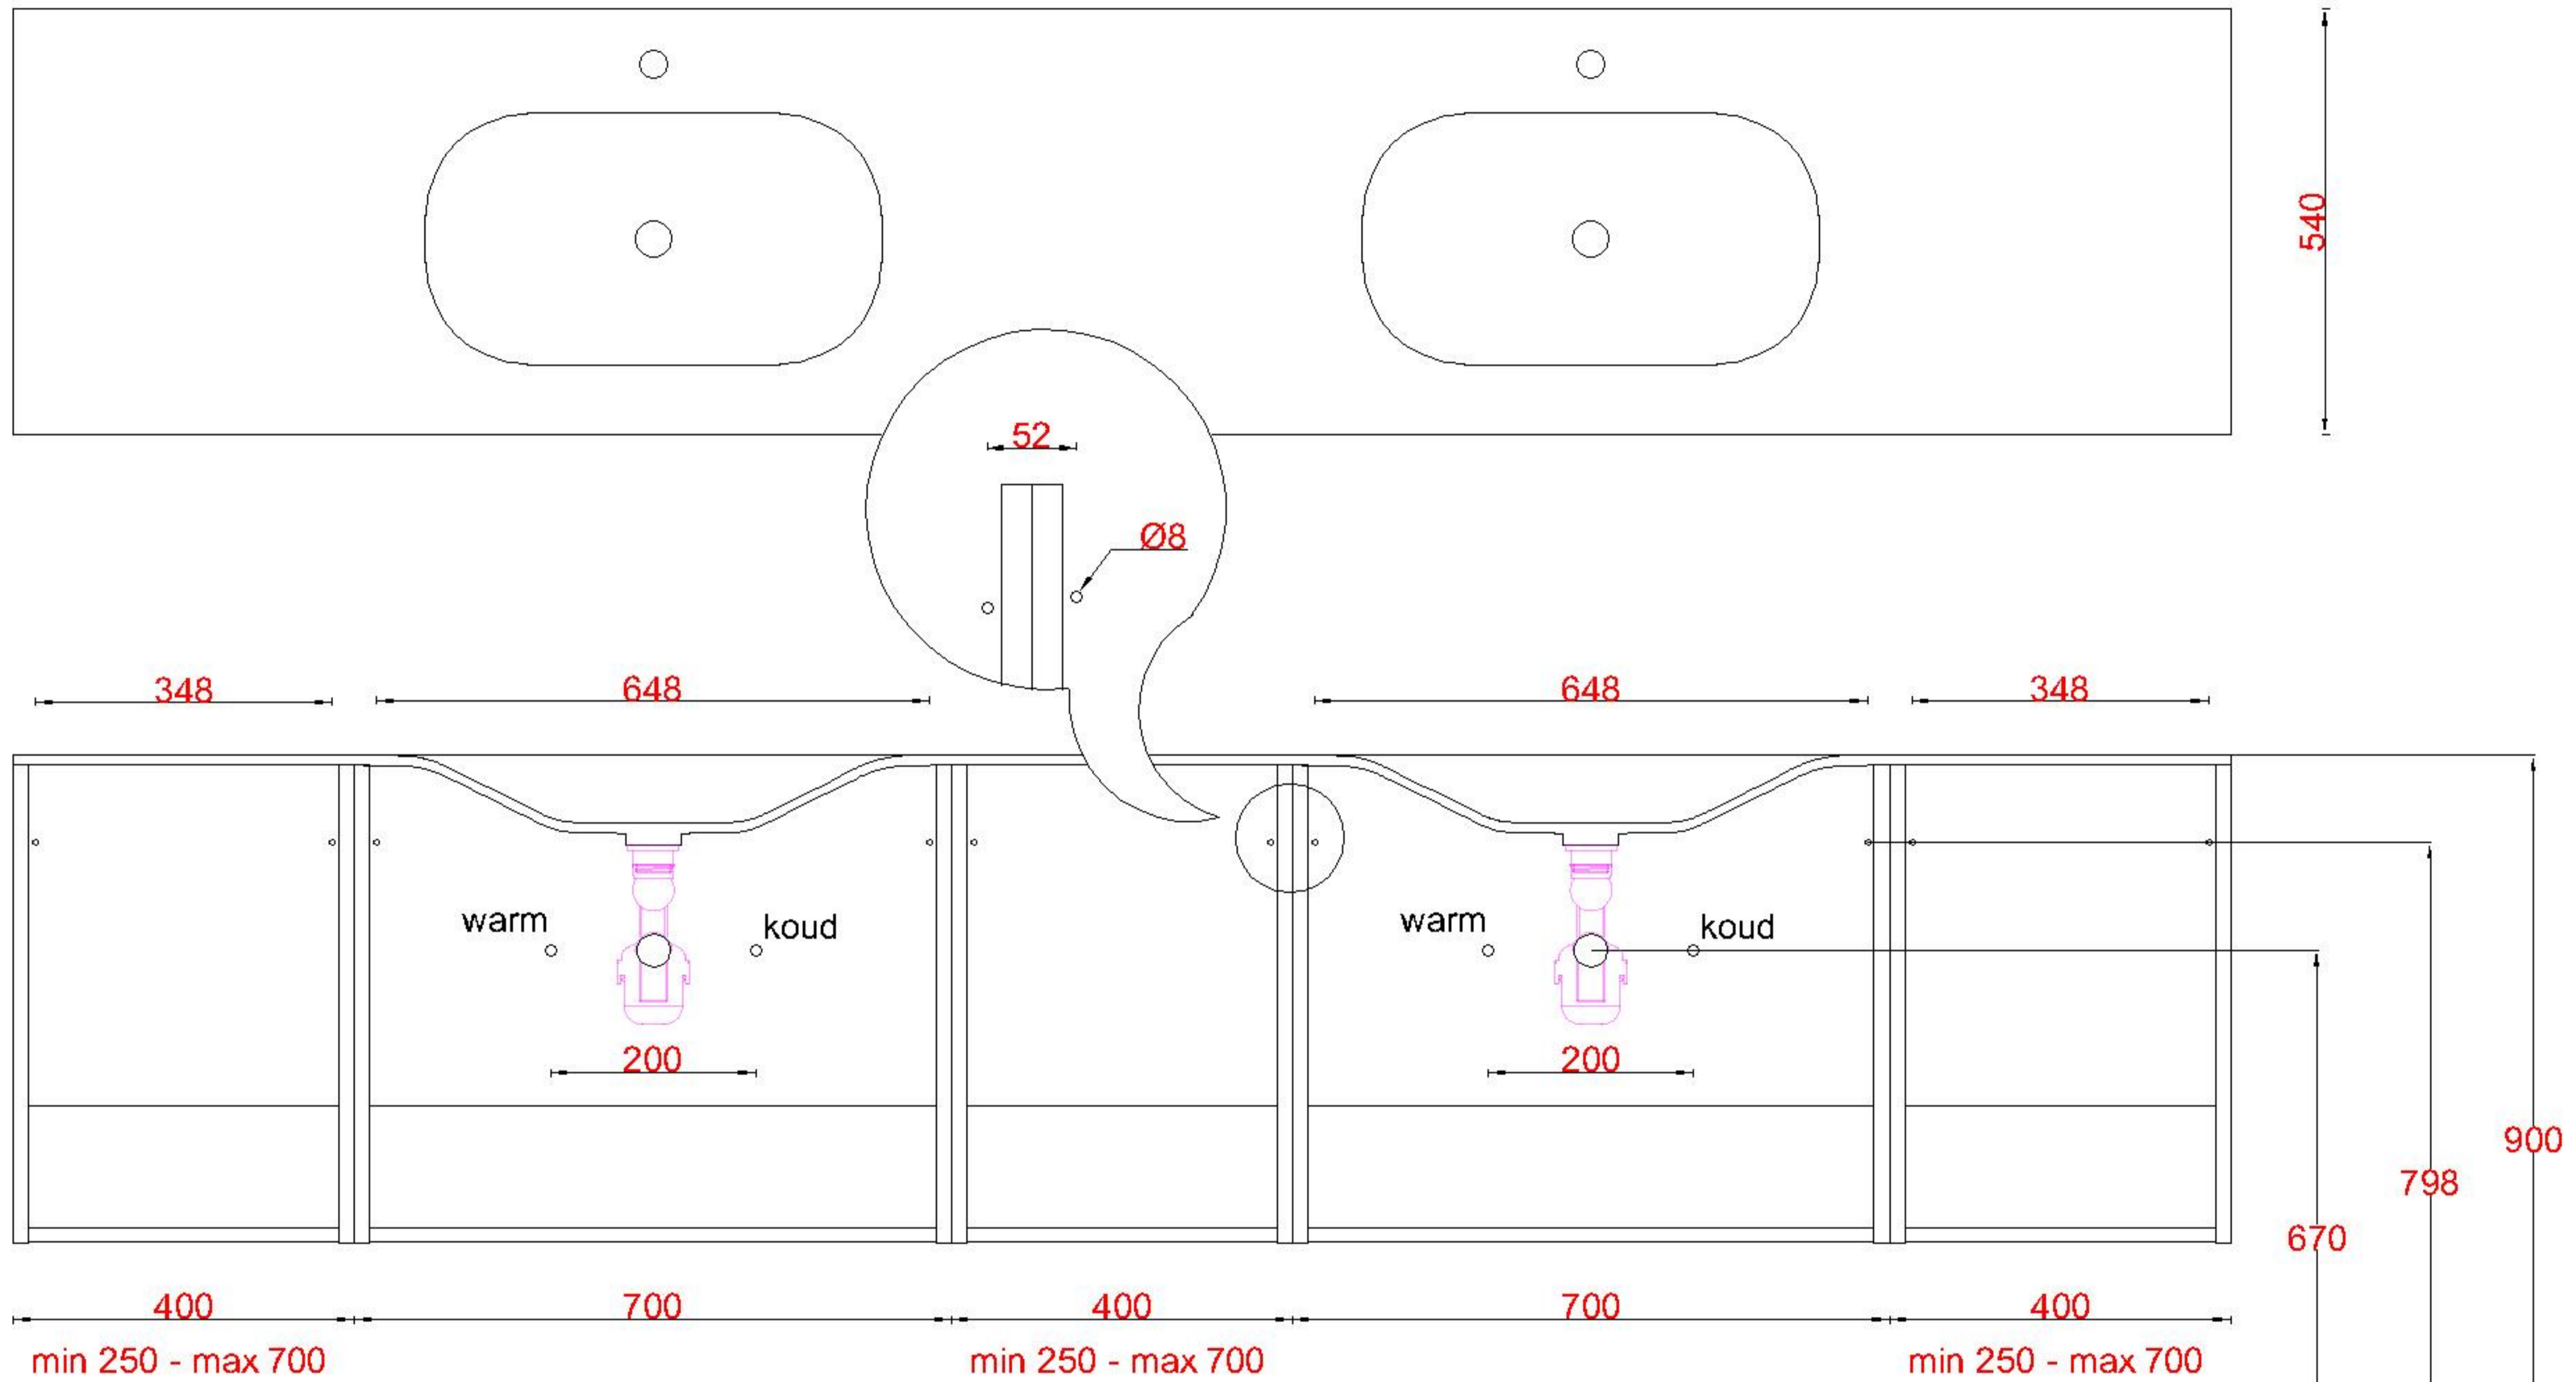

Wastafelblad

1x WK 543 NLL-C / WK 544 NLL-C
2x WS 540-701

3x WK 543 NLM-C / WK 544 NLM-C
12x WS 540 (L+M+R)

WK 543 NLR-C / WK 544 NLR-C

LET OP: Controleer maten altijd in het werk met uw bestelde artikel. (meten is weten)

ACHTUNG: Prüfen Sie stets die Dimensionen in der Arbeit mit den bestellte Ware.