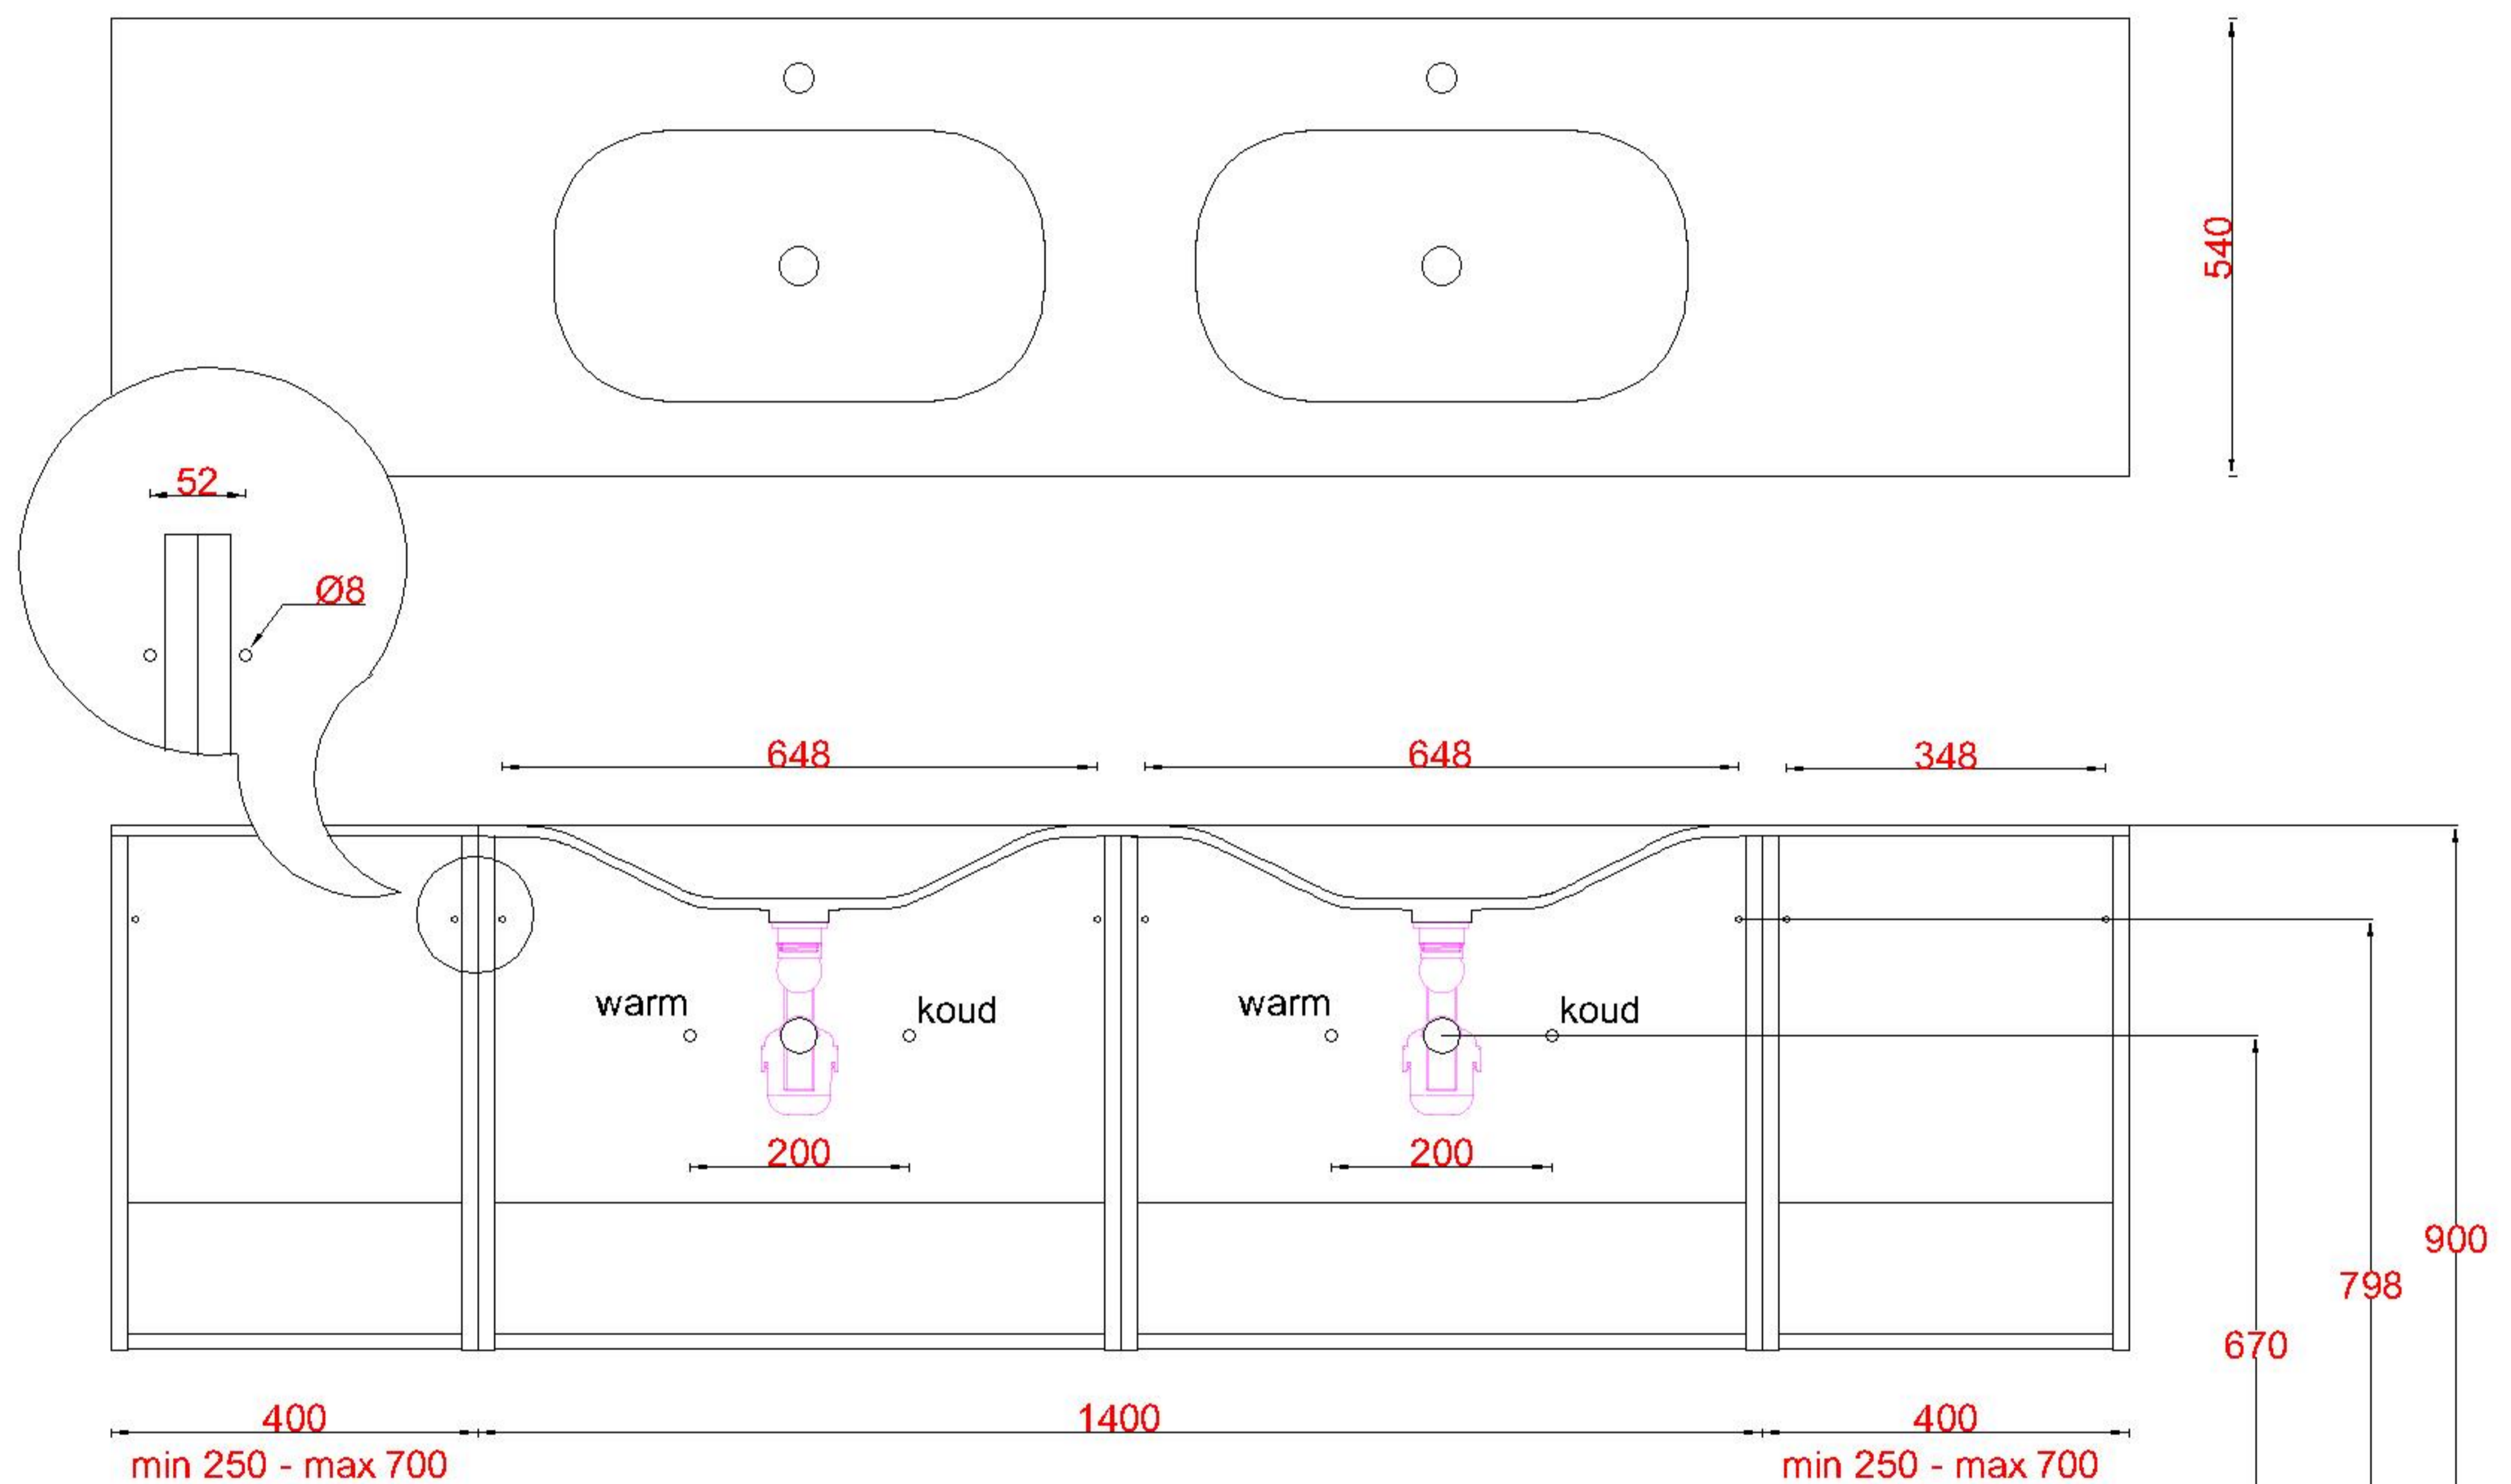

Wastafelblad

1x WK 543 NLL-C / WK 544 NLL-C
2x WS 540-701

2x WK 543 NLM-C / WK 544 NLM-C
8x WS 540 (L+R)

1x WK 543 NLR-C / WK 544 NLR-C