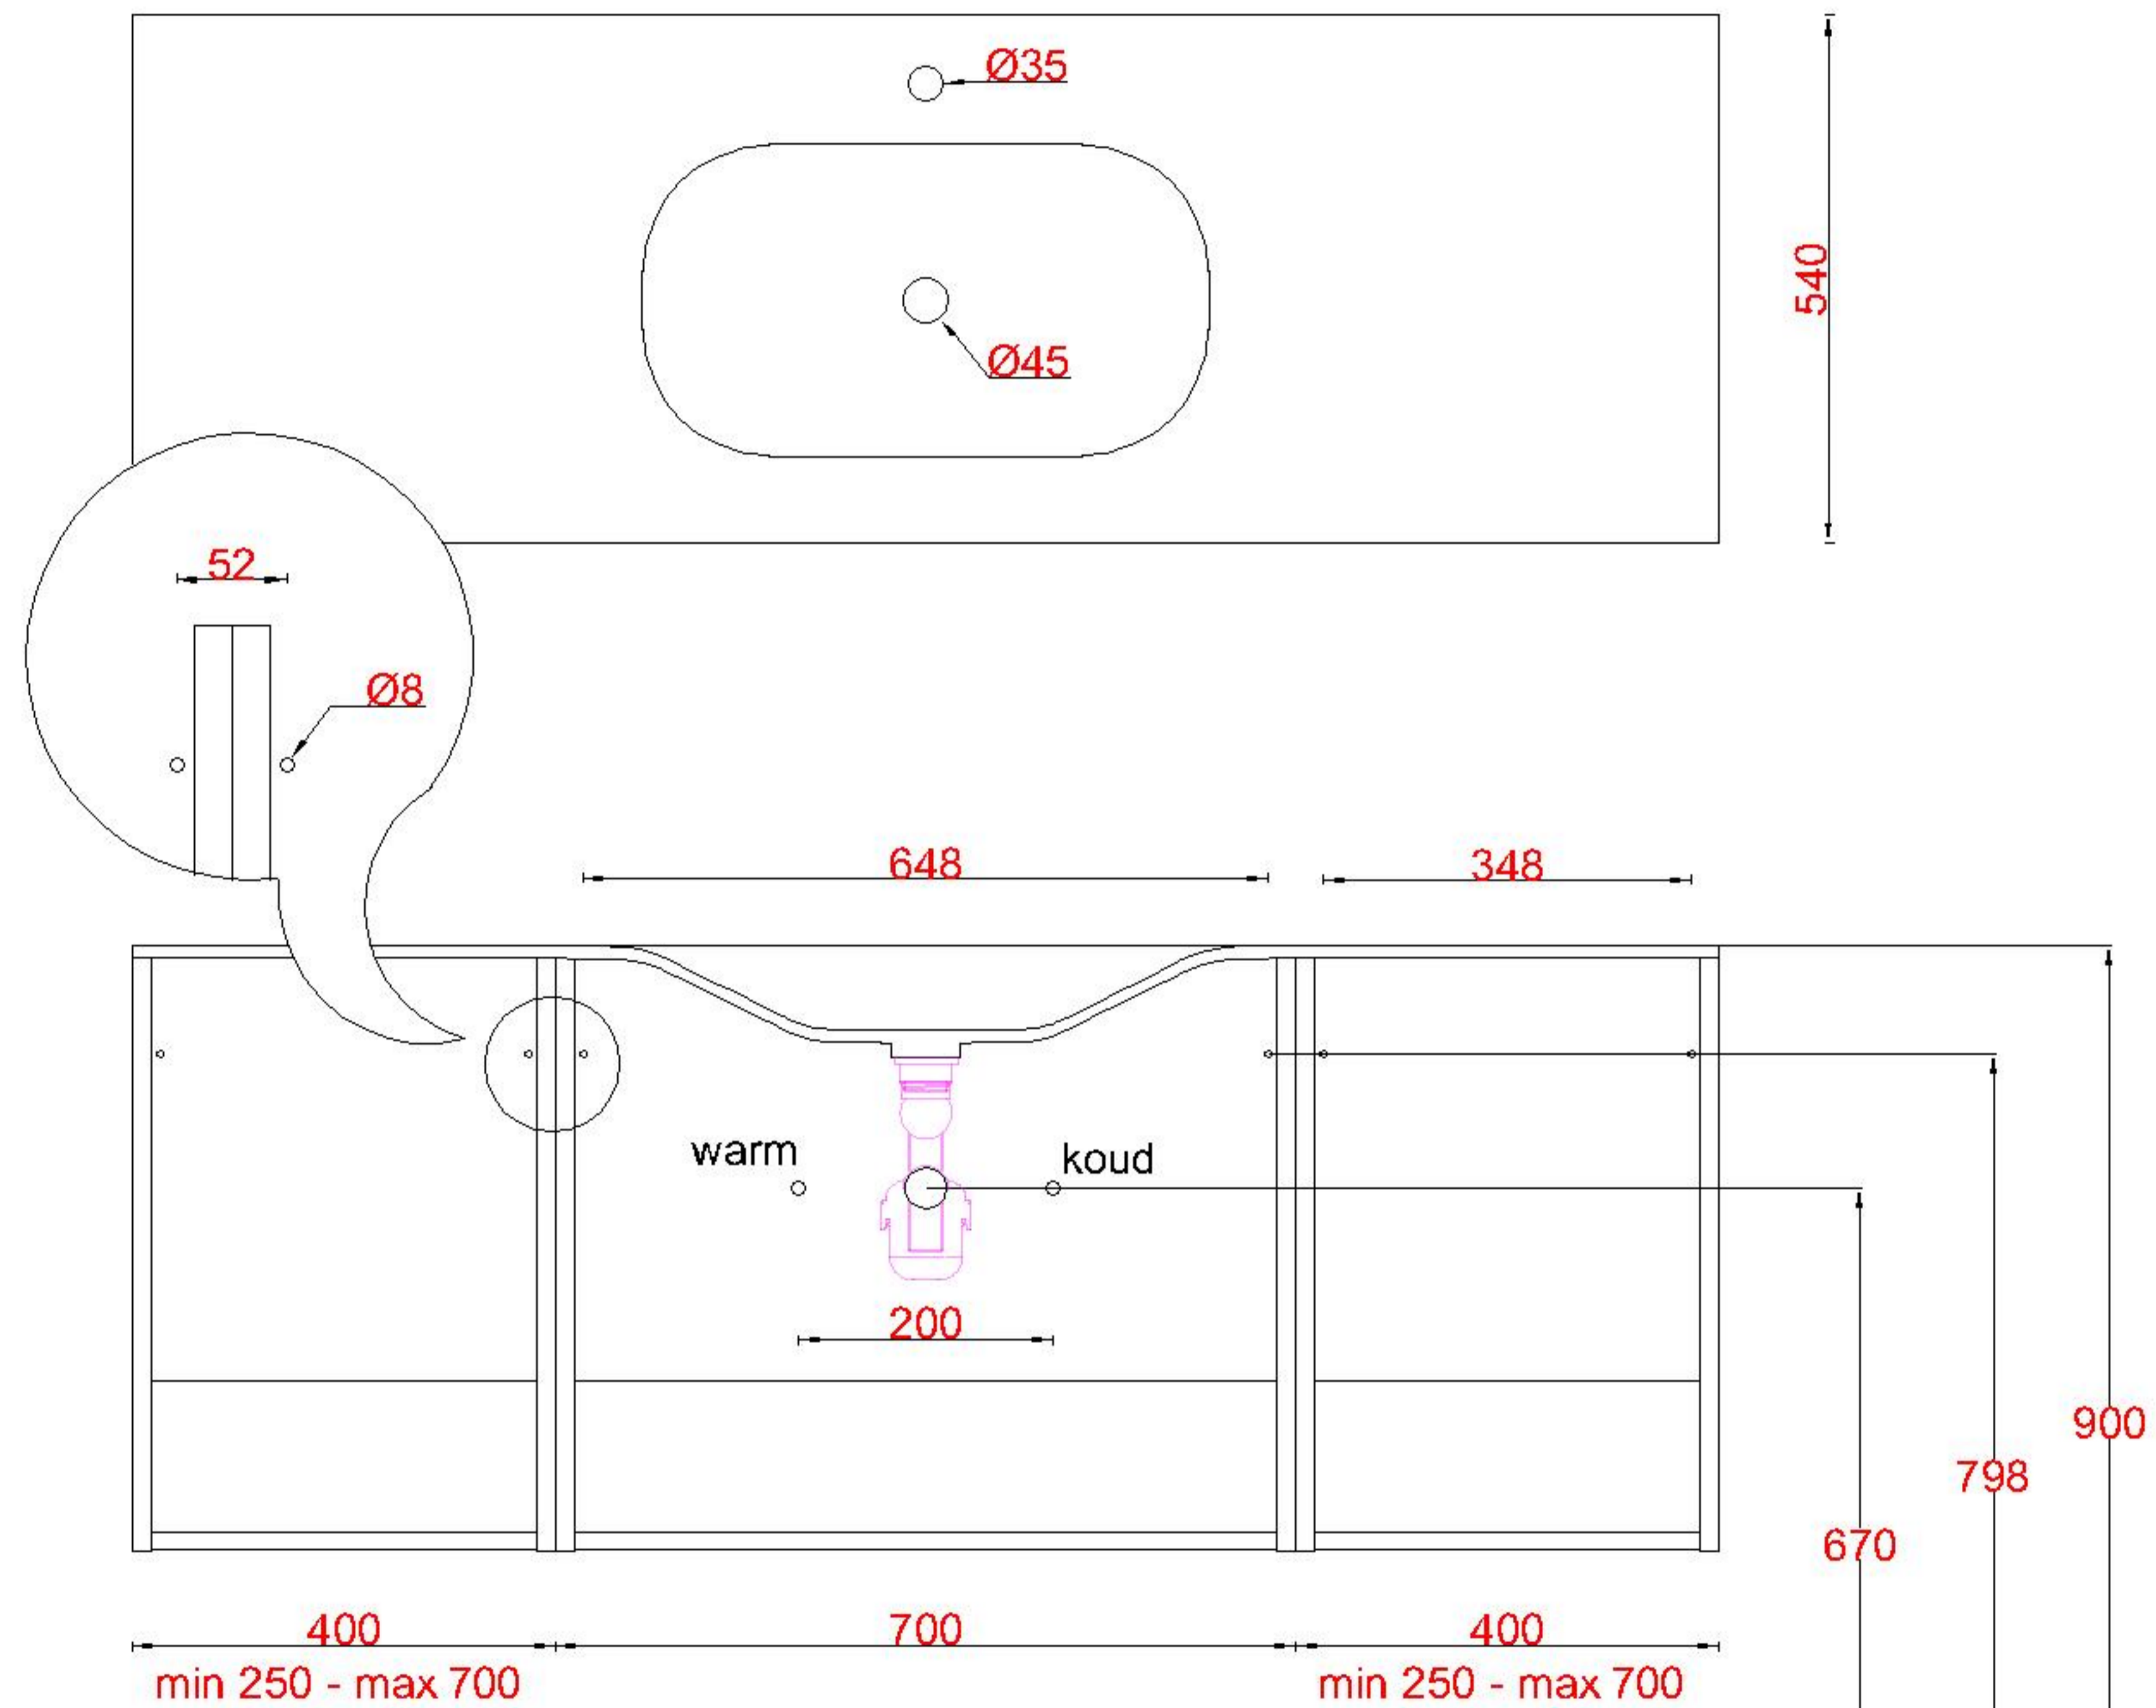

ACHTUNG: Prüfen Sie stets die Dimensionen in der Arbeit mit den bestellte Ware.

Wastafelblad

1x WK 543 NLL-C / WK 544 NLL-C
1x WS 540-701

1x WK 543 NLM-C / WK 544 NLM-C
8x WS 540 (L+R)

1x WK 543 NLR-C / WK 544 NLR-C