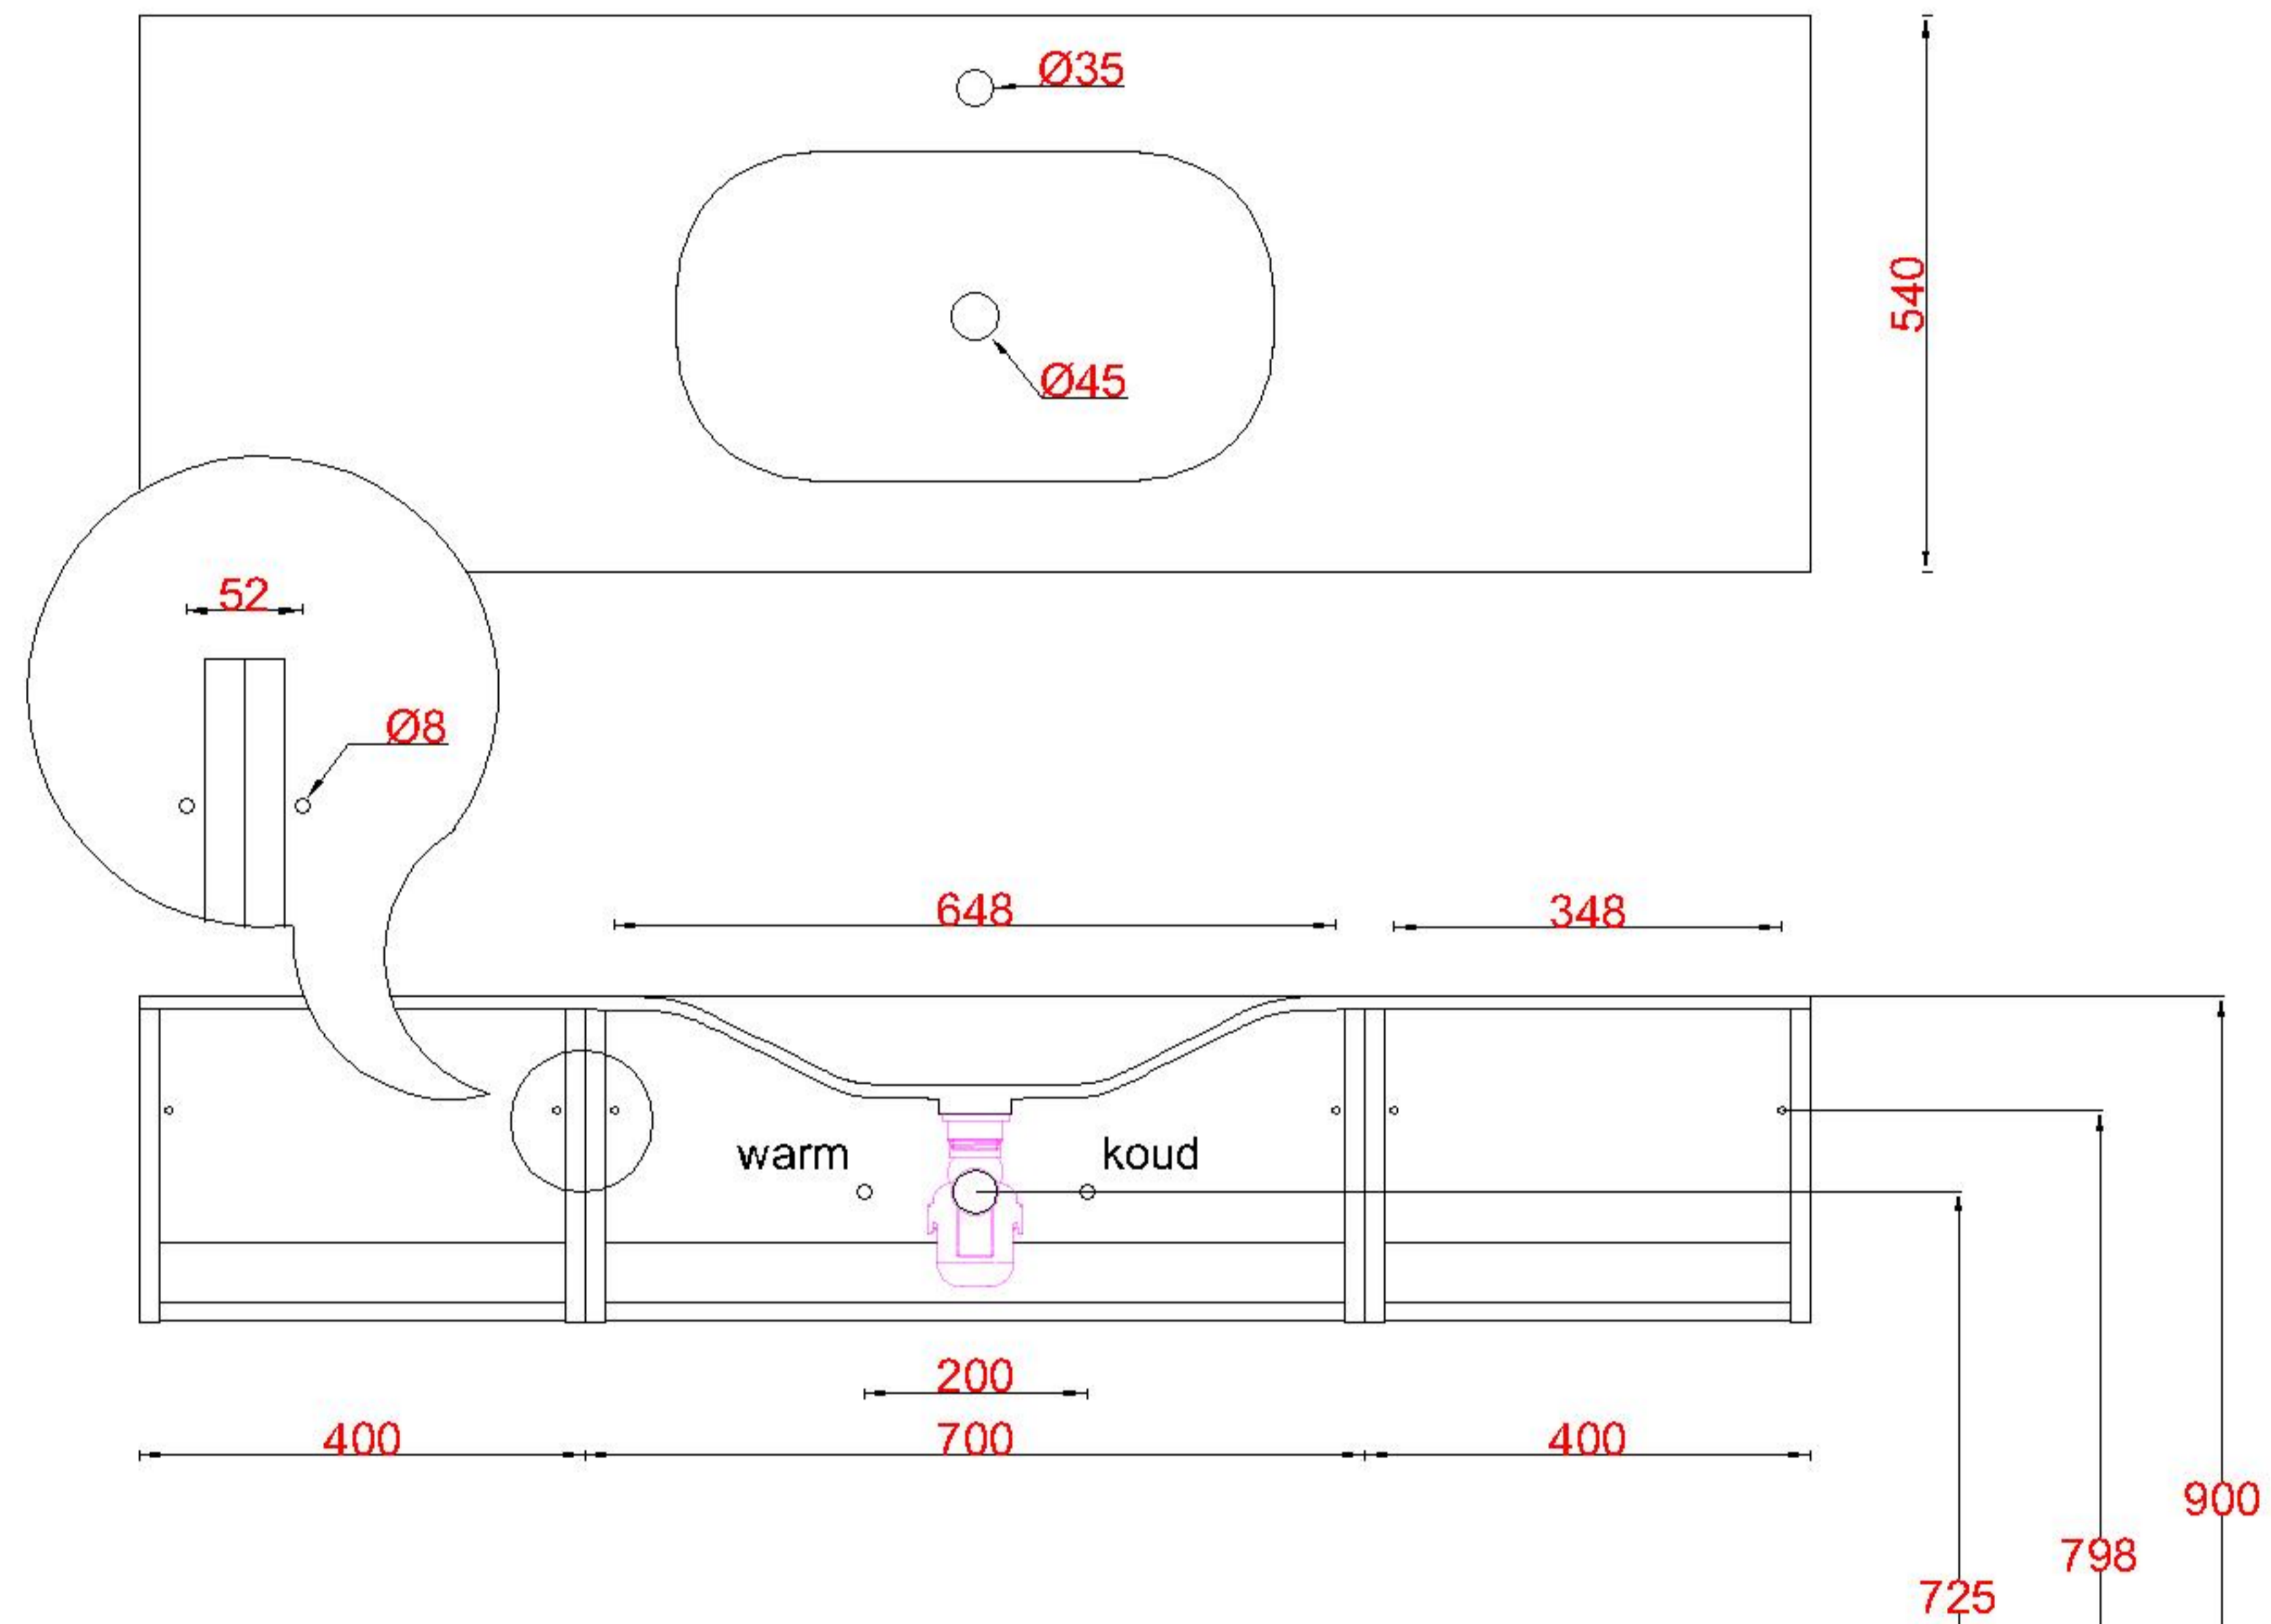

Wastafelblad

1x WK 540 NLL-C
1x WS 540-701

1x WK 540 NLM-C
8x WS 540 (L+R)

1x WK 540 NLR-C

LET OP: Controleer maten altijd in het werk met uw bestelde artikel. (meten is weten)

ACHTUNG: Prüfen Sie stets die Dimensionen in der Arbeit mit den bestellte Ware.

Wastafelblad

1x WK 540 NLL-C
2x WS 540-702

2x WK 540 NLM-C
8x WS 540 (L+R)

1x WK 540 NLR-C

LET OP: Controleer maten altijd in het werk met uw bestelde artikel. (meten is weten)

ACHTUNG: Prüfen Sie stets die Dimensionen in der Arbeit mit den bestellte Ware.

Wastafelblad

1x WK 540 NLL-C
2x WS 540-701

3x WK 540 NLM-C
12x WS 540 (L+M+R)

1x WK 540 NLR-C

LET OP: Controleer maten altijd in het werk met uw bestelde artikel. (meten is weten)

ACHTUNG: Prüfen Sie stets die Dimensionen in der Arbeit mit den bestellte Ware.