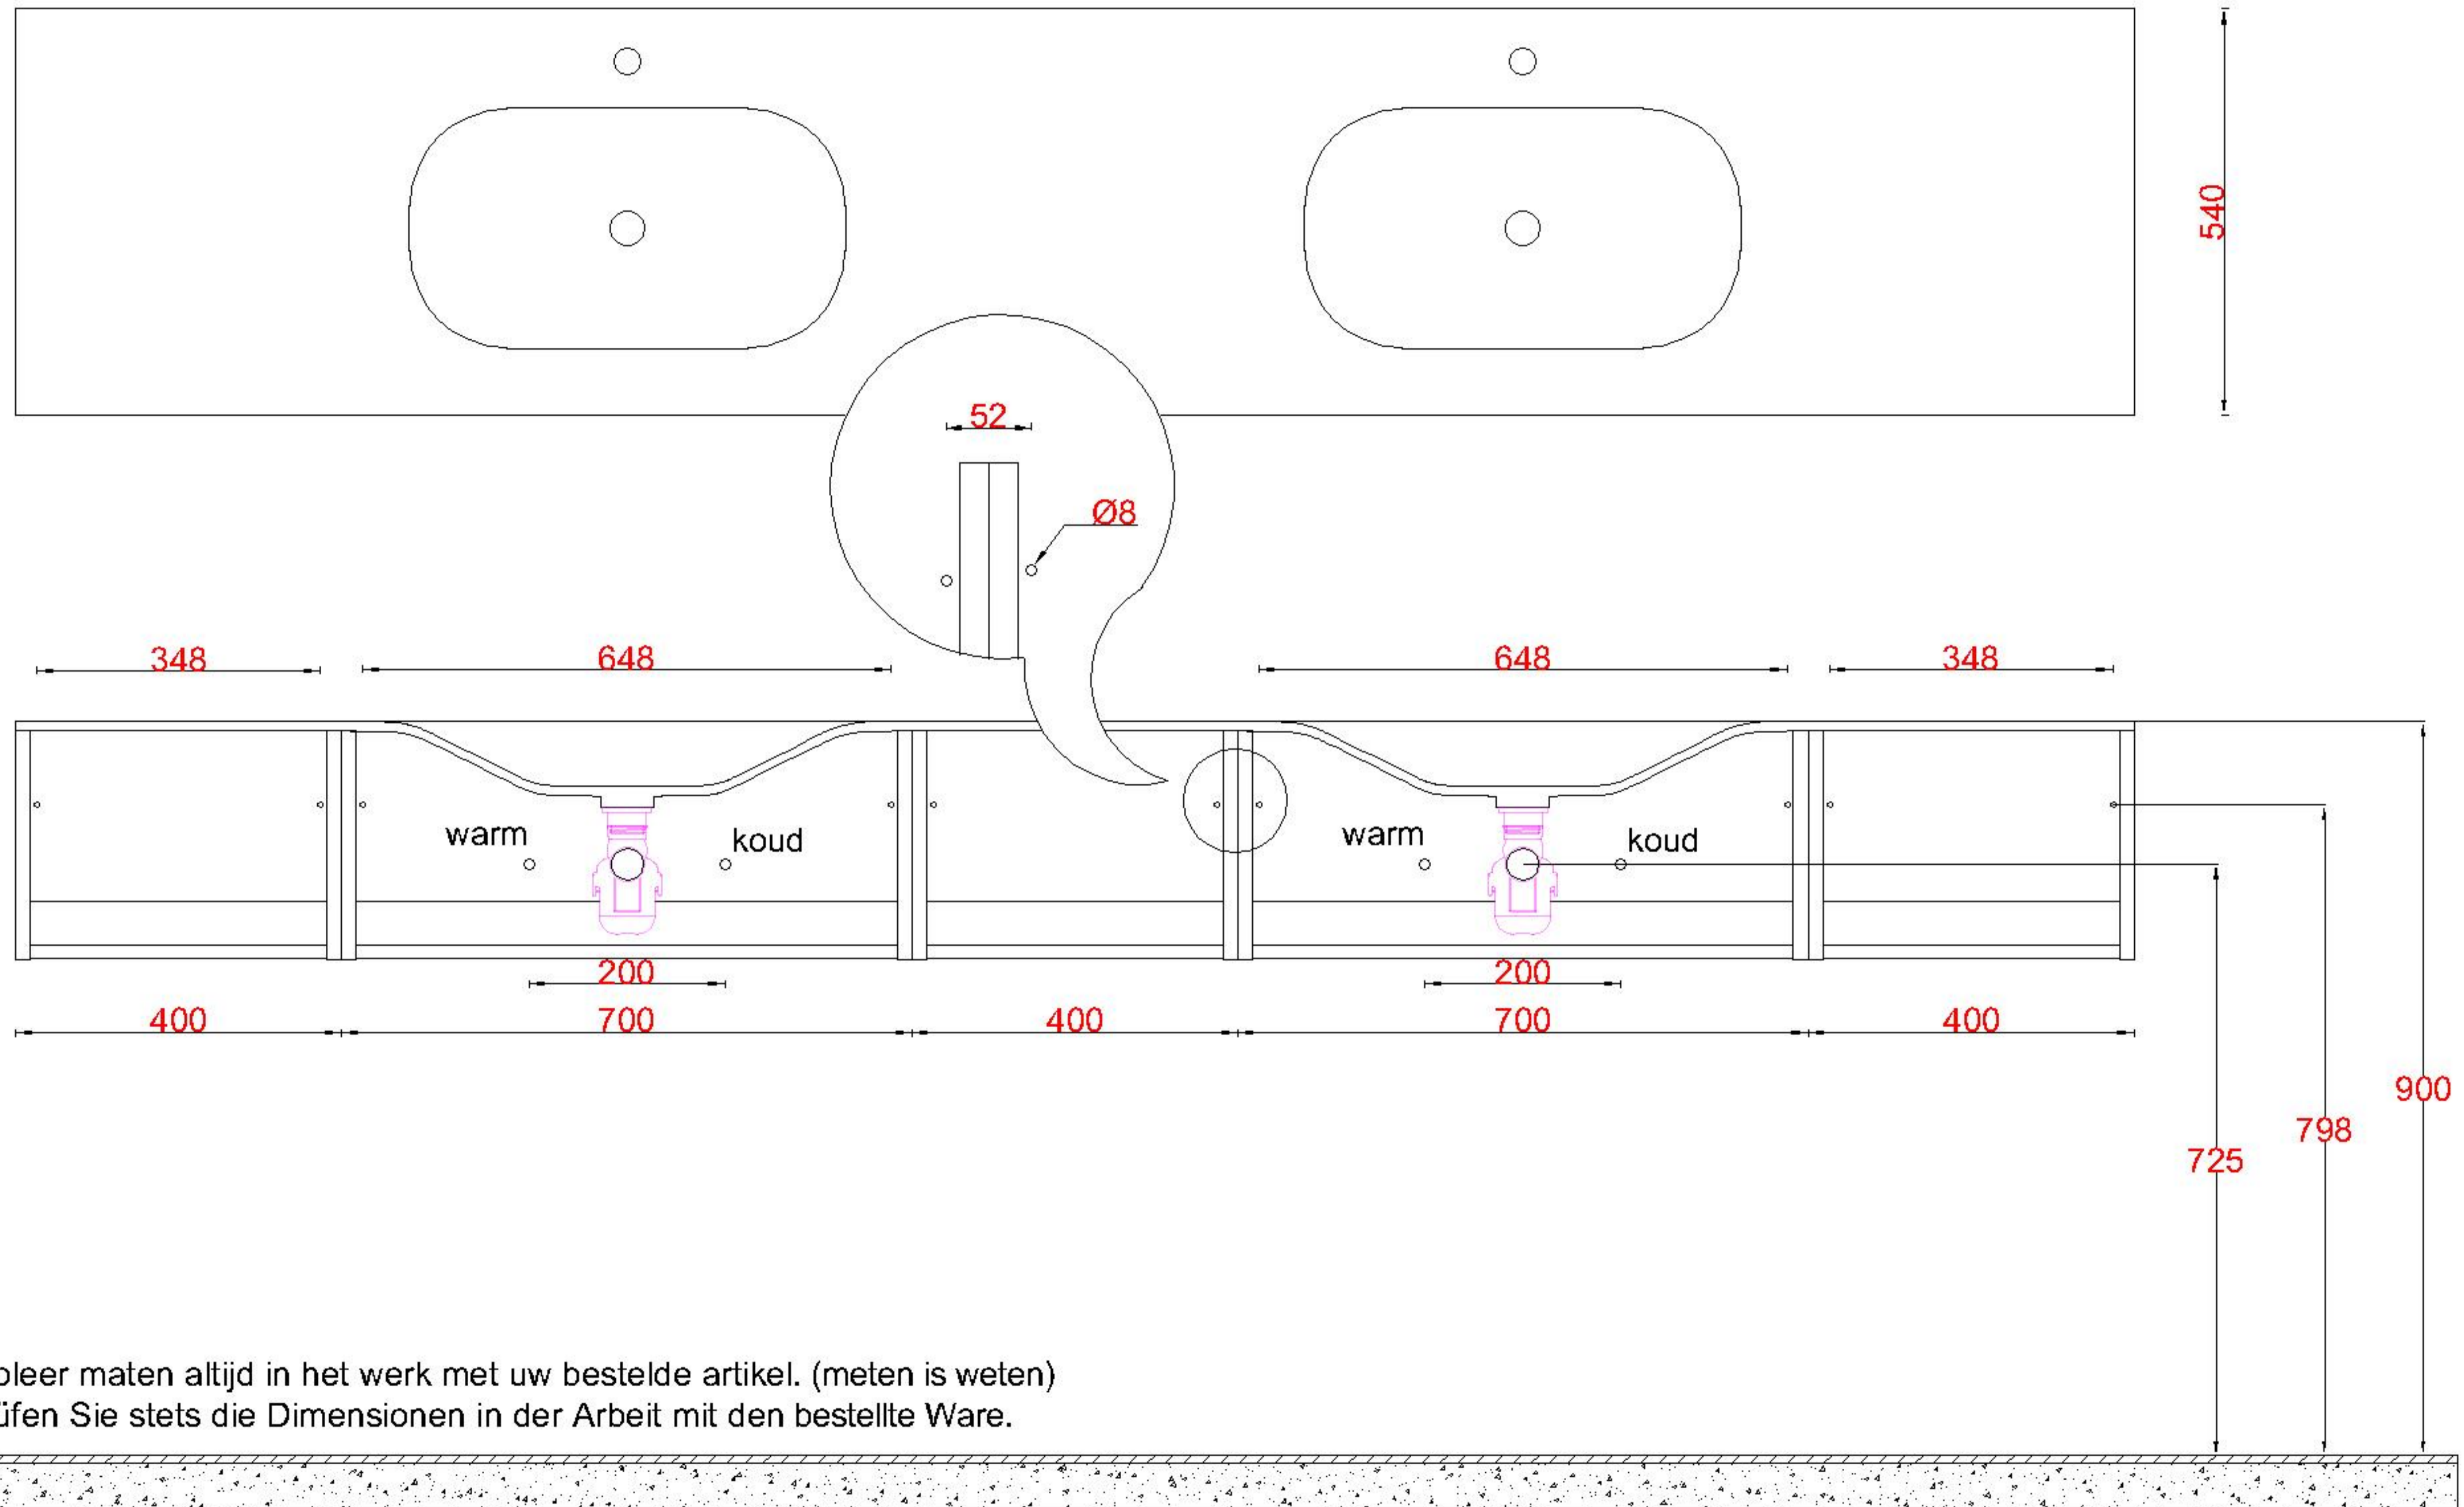

Wastafelblad

1x WK 540 NLL-C
1x WS 540-701

1x WK 540 NLM-C
8x WS 540 (L+R)

1x WK 540 NLR-C

LET OP: Controleer maten altijd in het werk met uw bestelde artikel. (meten is weten)

ACHTUNG: Prüfen Sie stets die Dimensionen in der Arbeit mit den bestellte Ware.

Wastafelblad

1x WK 540 NLL-C
2x WS 540-702

2x WK 540 NLM-C
8x WS 540 (L+R)

1x WK 540 NLR-C

LET OP: Controleer maten altijd in het werk met uw bestelde artikel. (meten is weten)

ACHTUNG: Prüfen Sie stets die Dimensionen in der Arbeit mit den bestellte Ware.

Wastafelblad

1x WK 540 NLL-C
2x WS 540-701

3x WK 540 NLM-C
12x WS 540 (L+M+R)

1x WK 540 NLR-C

LET OP: Controleer maten altijd in het werk met uw bestelde artikel. (meten is weten)

ACHTUNG: Prüfen Sie stets die Dimensionen in der Arbeit mit den bestellte Ware.