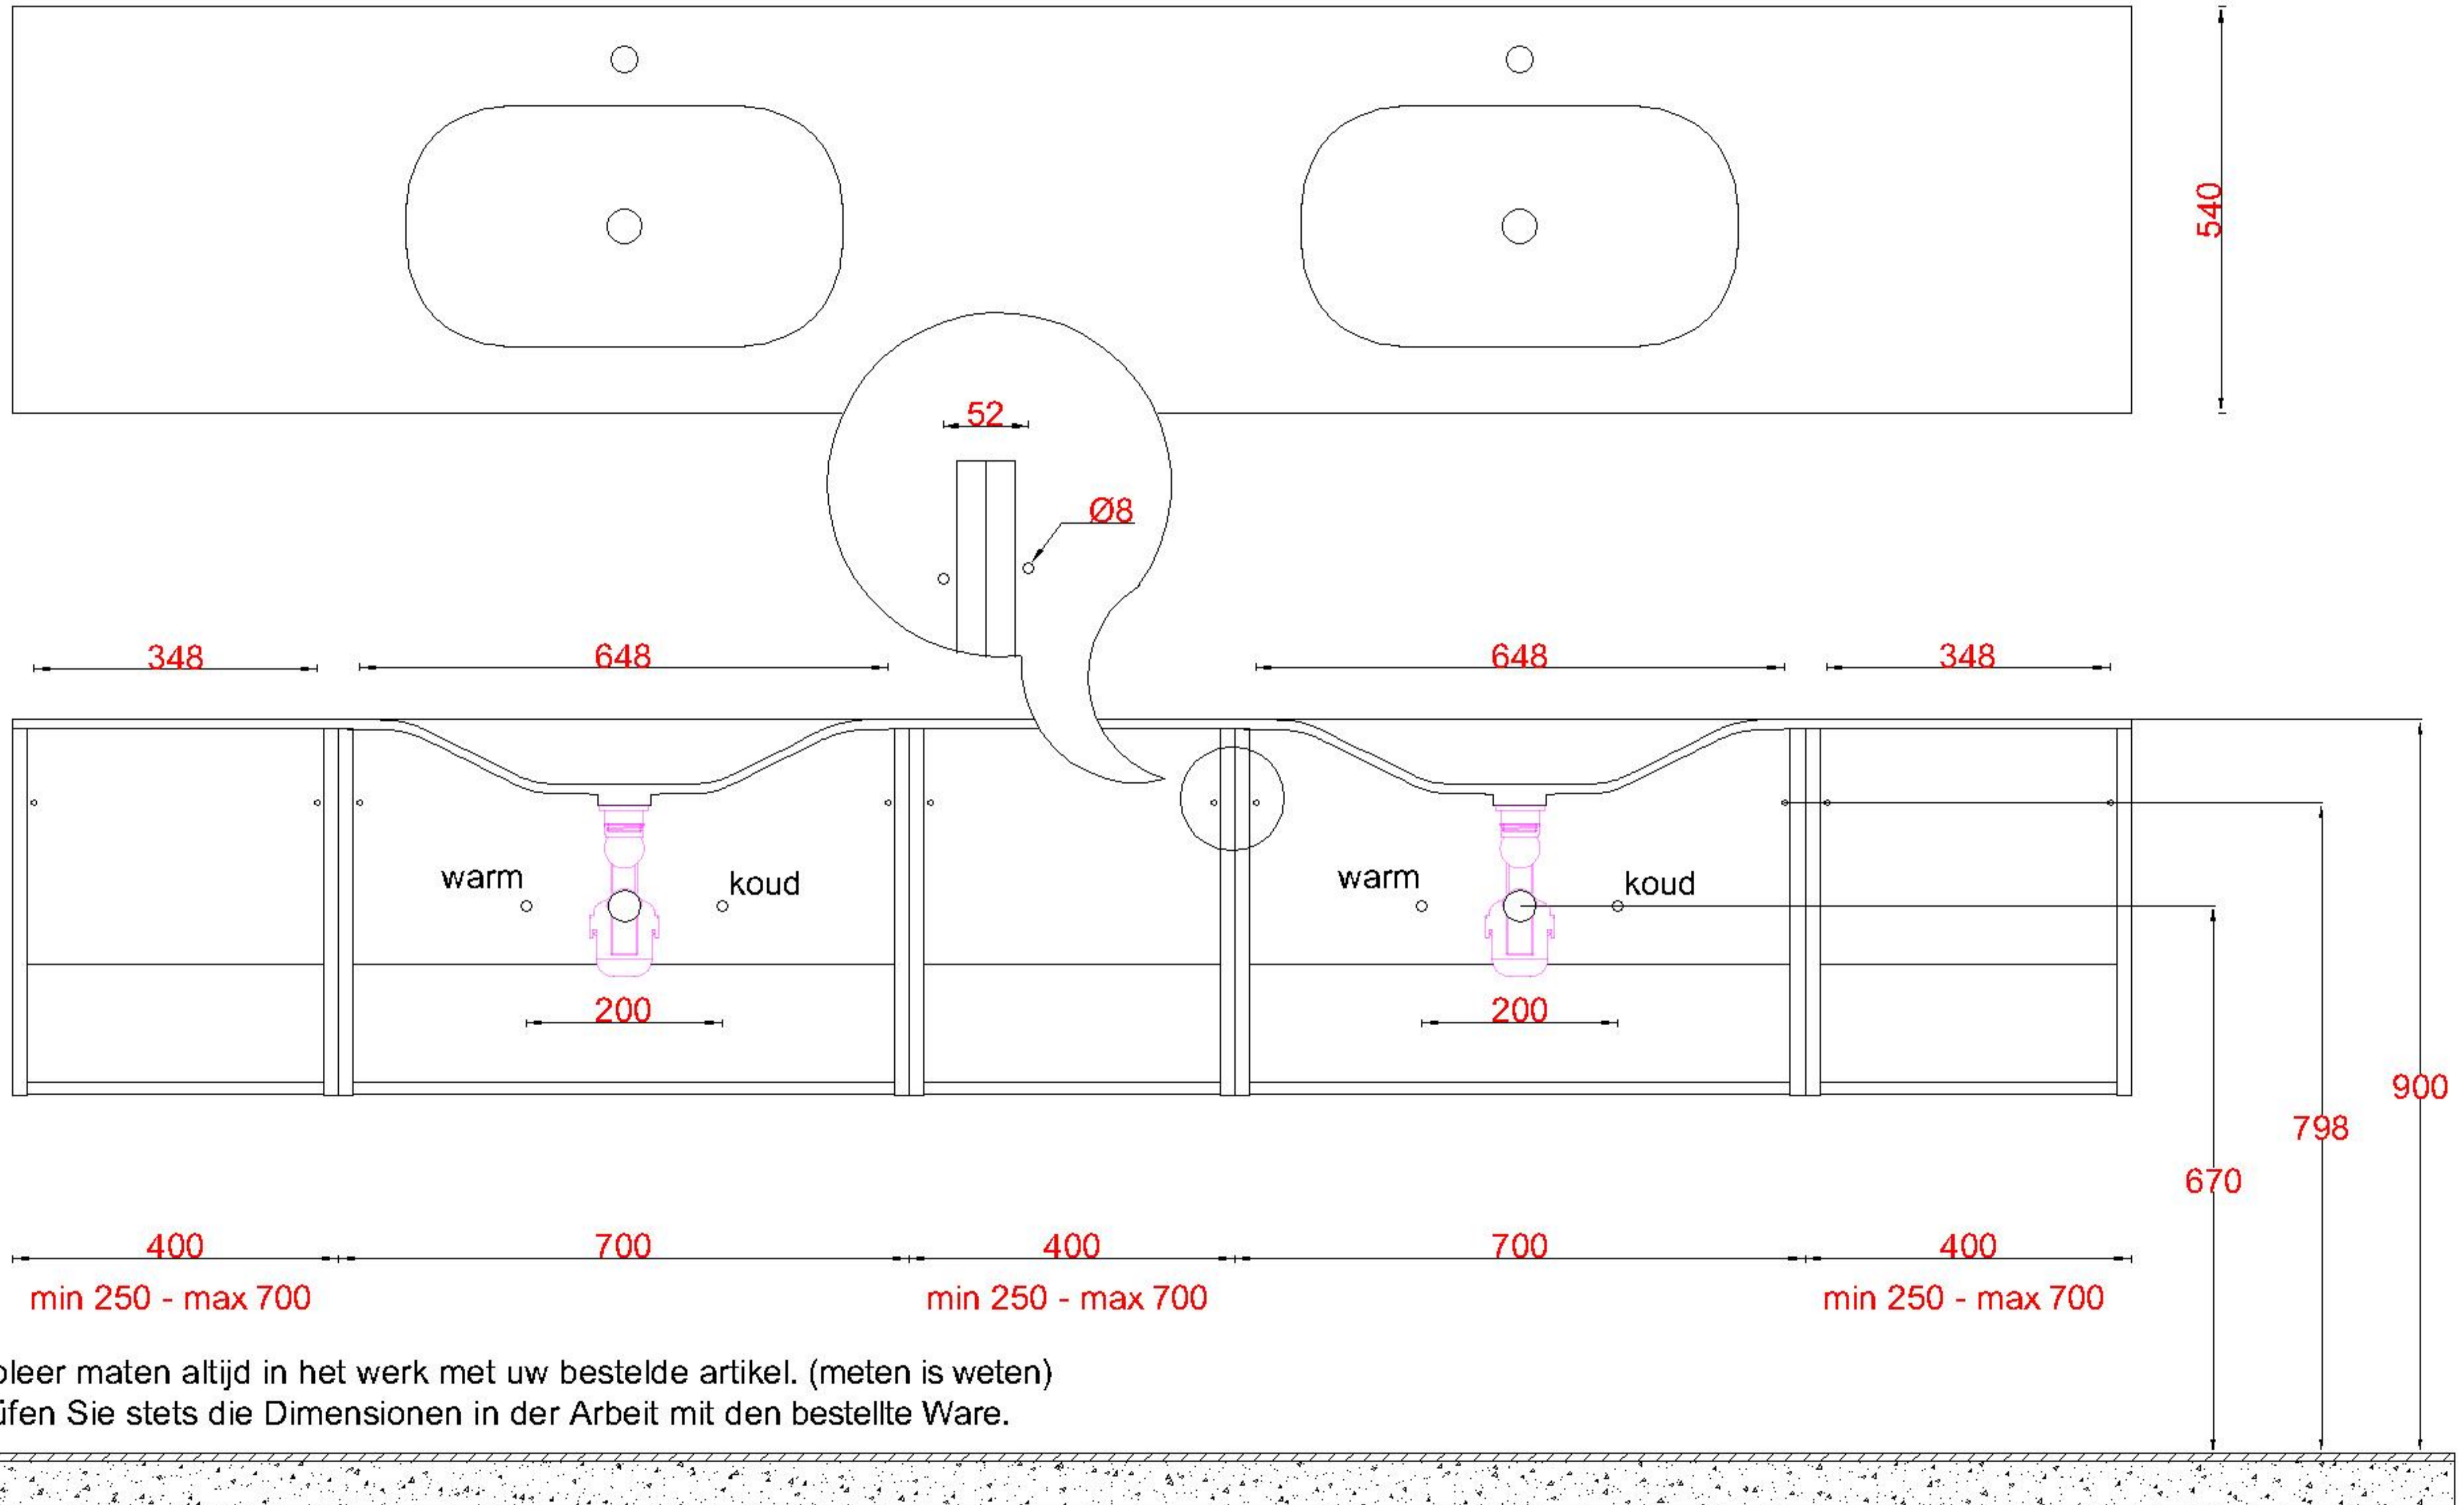

Wastafelblad

1x WK 541 NLL-C / WK 542 NLL-C
2x WS 540-701

3x WK 541 NLM-C / WK 542 NLM-C
12x WS 540 (L+M+R)

WK 541 NLR-C / WK 542 NLR-C