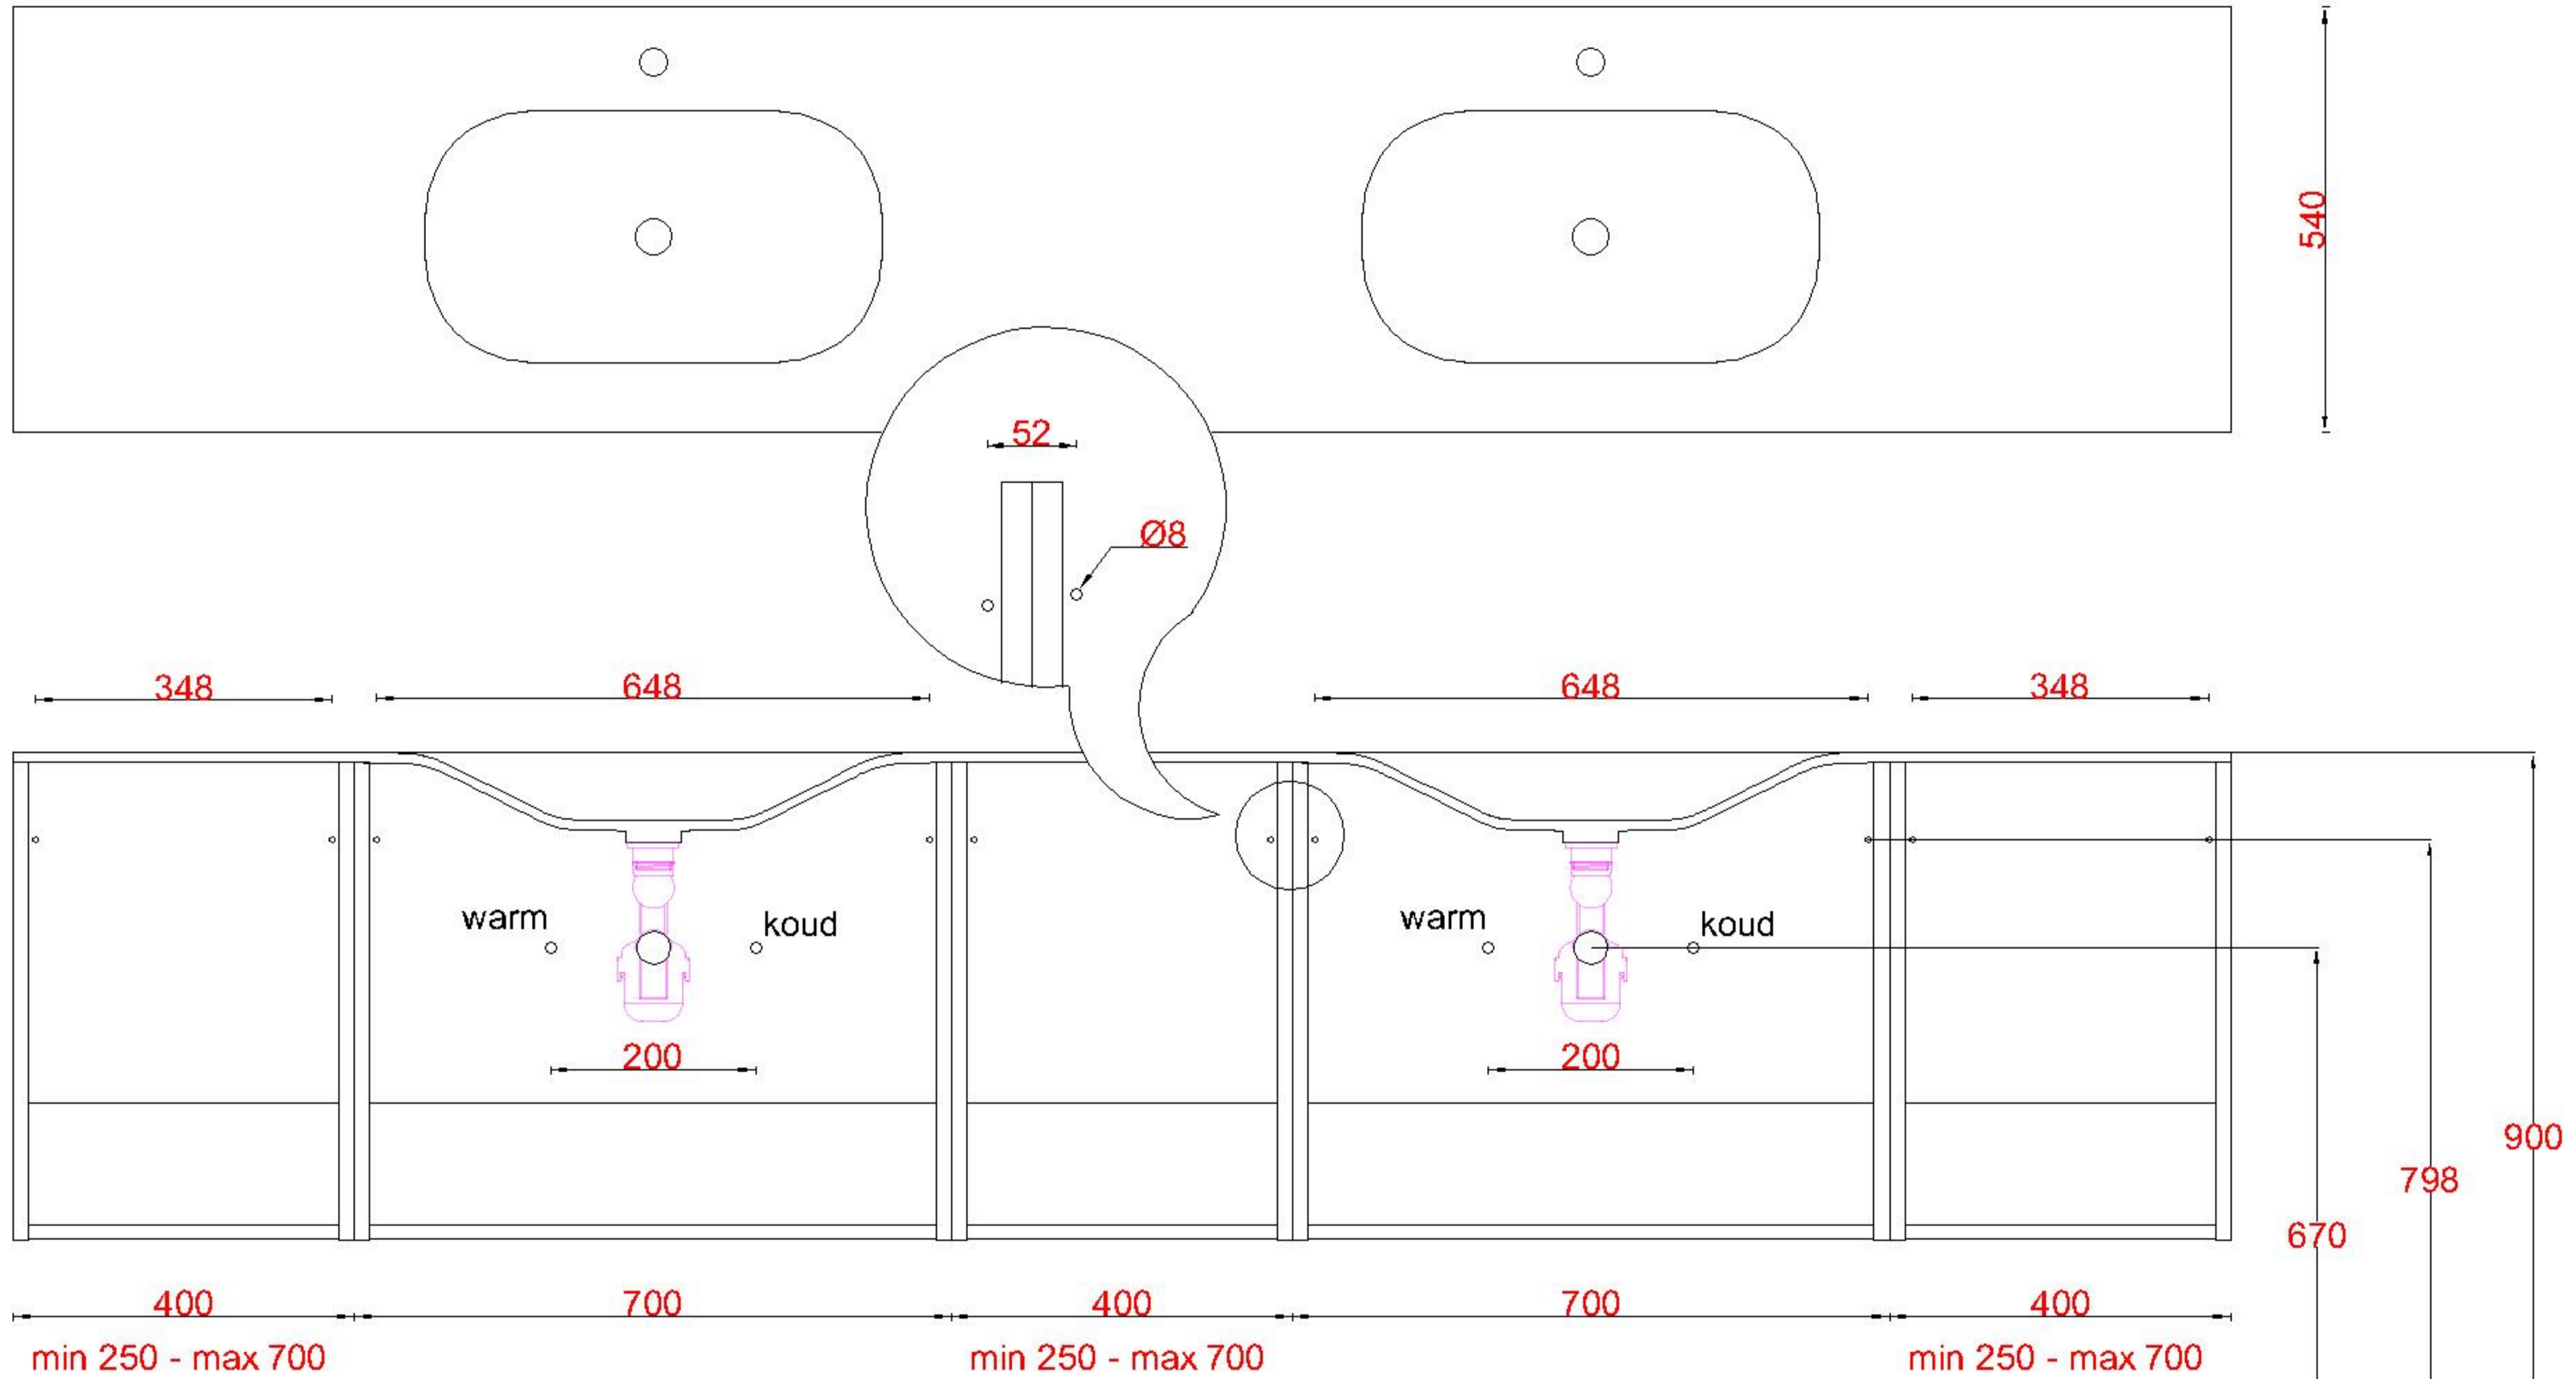

Wastafelblad

1x WK 543 NLL-C / WK 544 NLL-C
2x WS 540-701

3x WK 543 NLM-C / WK 544 NLM-C
12x WS 540 (L+M+R)

WK 543 NLR-C / WK 544 NLR-C