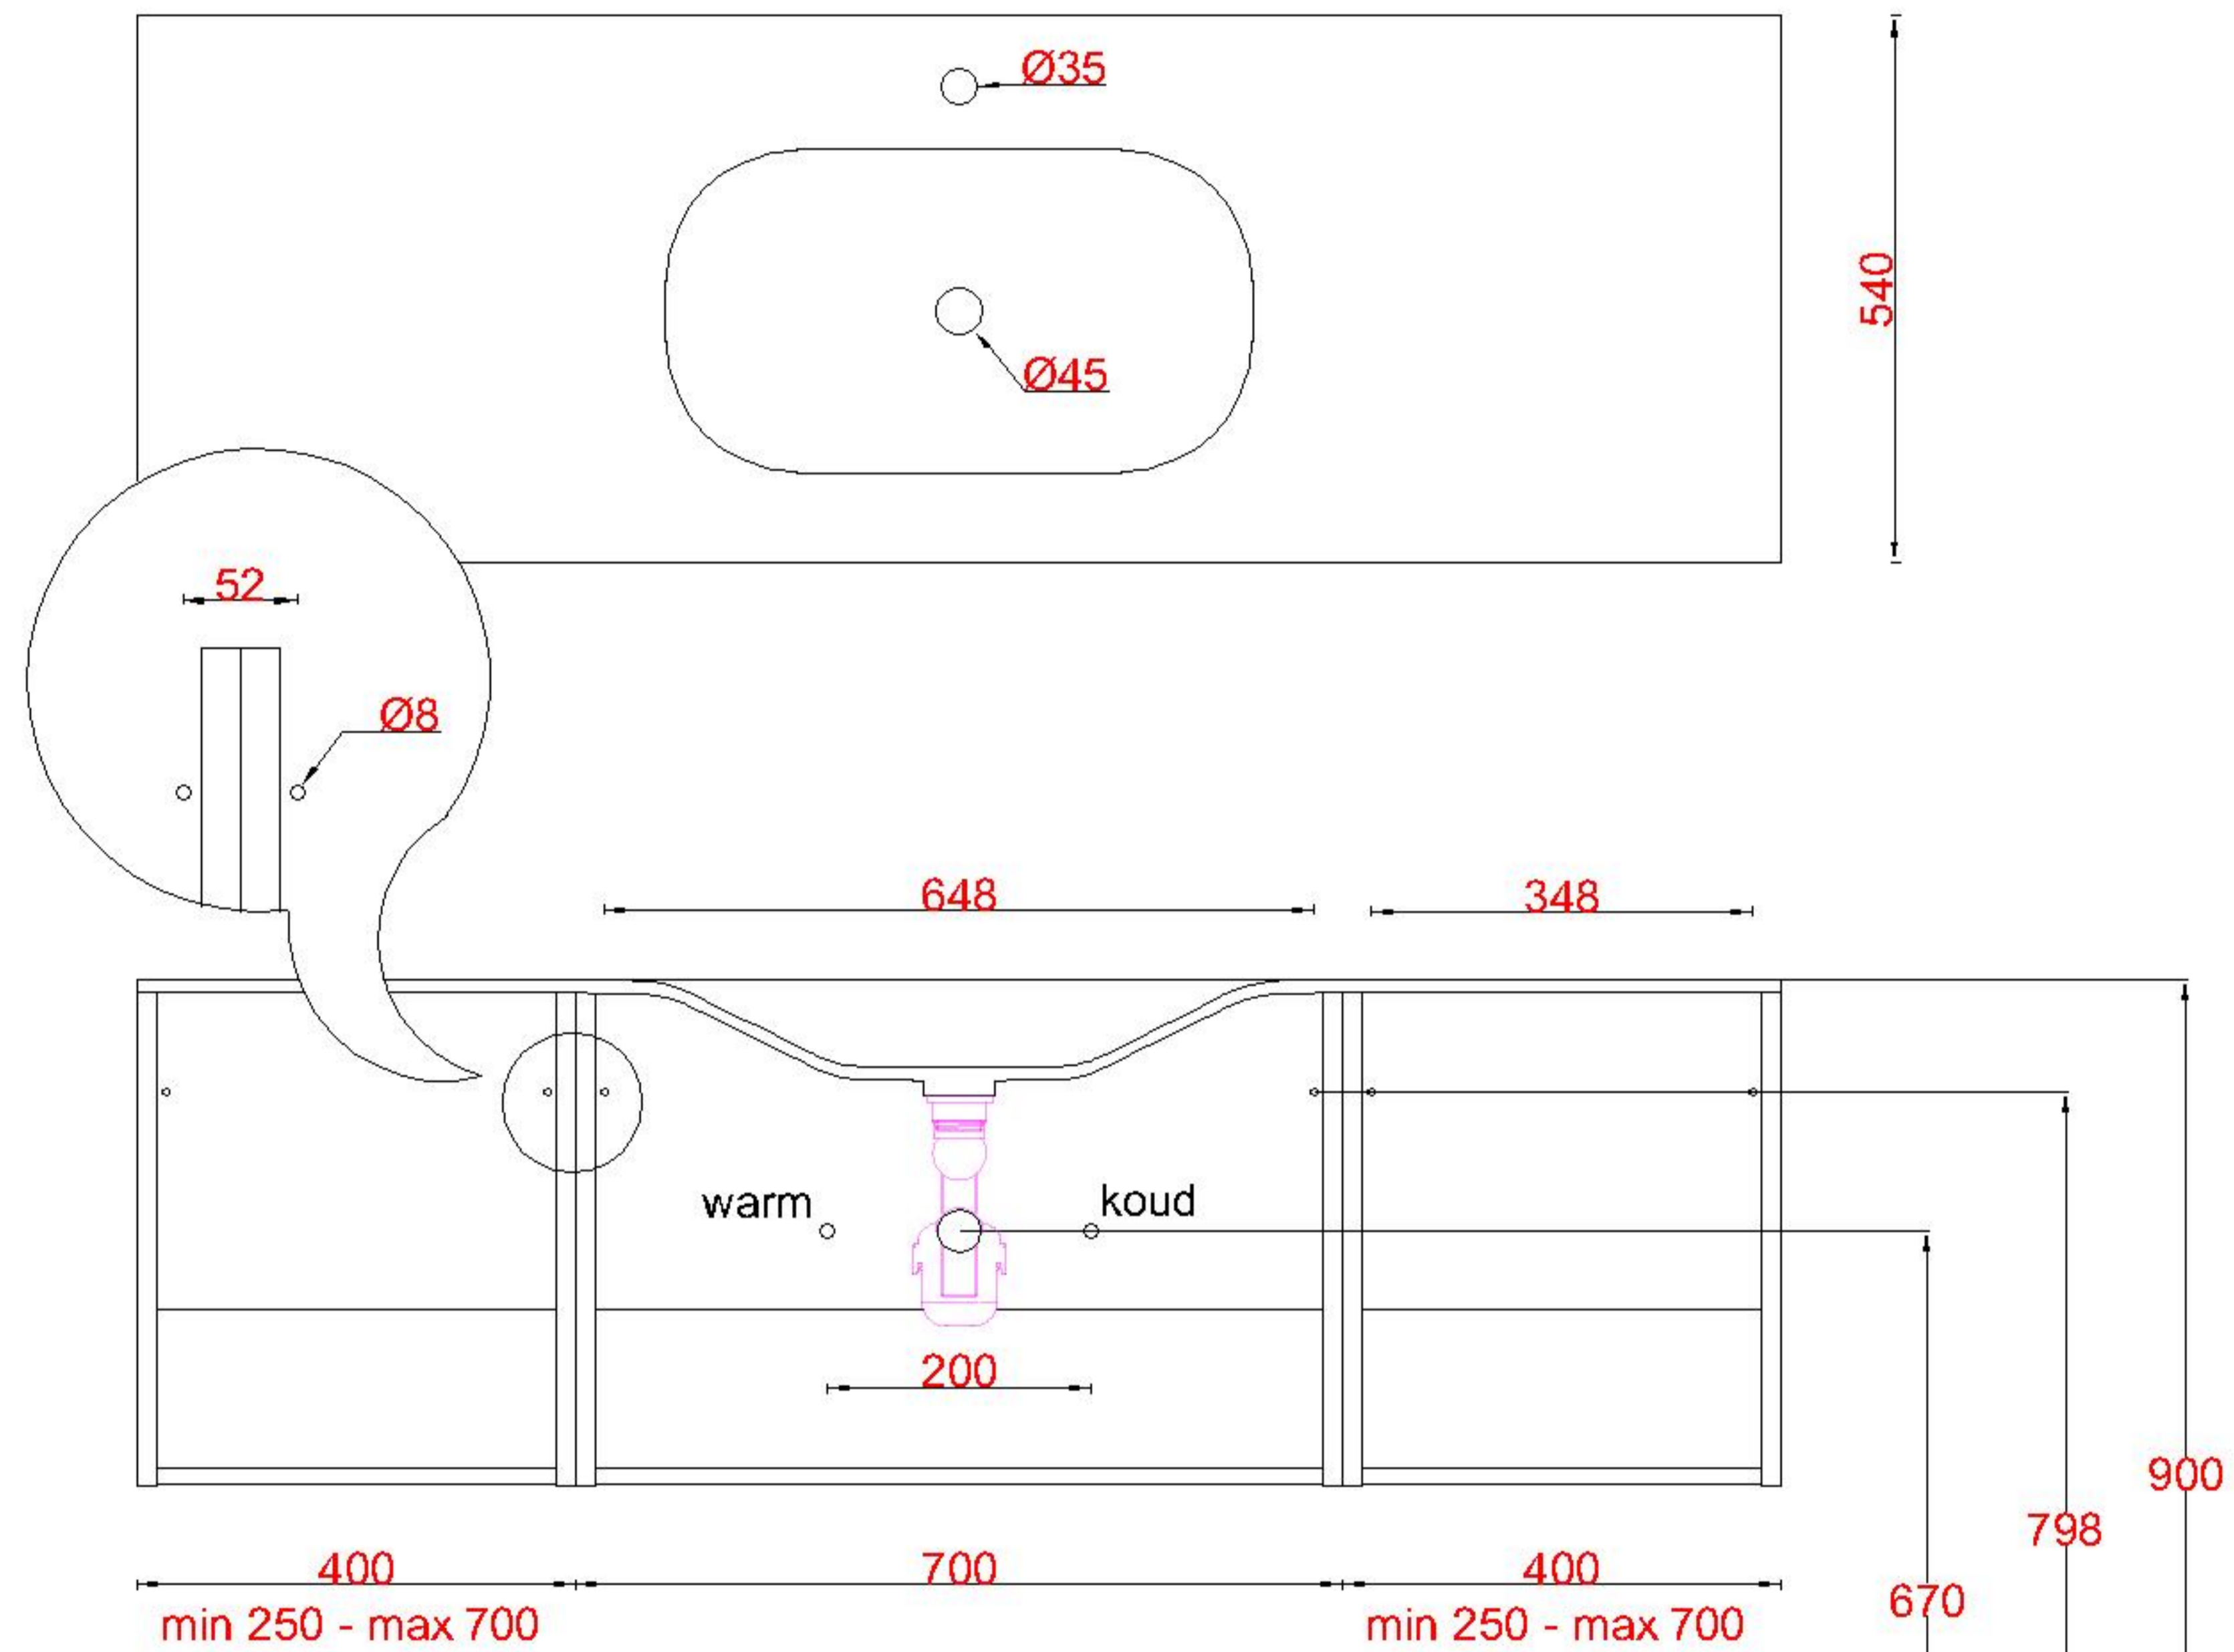

Wastafelblad

1x WK 541 NLL-C / WK 542 NLL-C
1x WS 540-701

1x WK 541 NLM-C / WK 542 NLM-C
8x WS 540 (L+R)

1x WK 541 NLR-C / WK 542 NLR-C