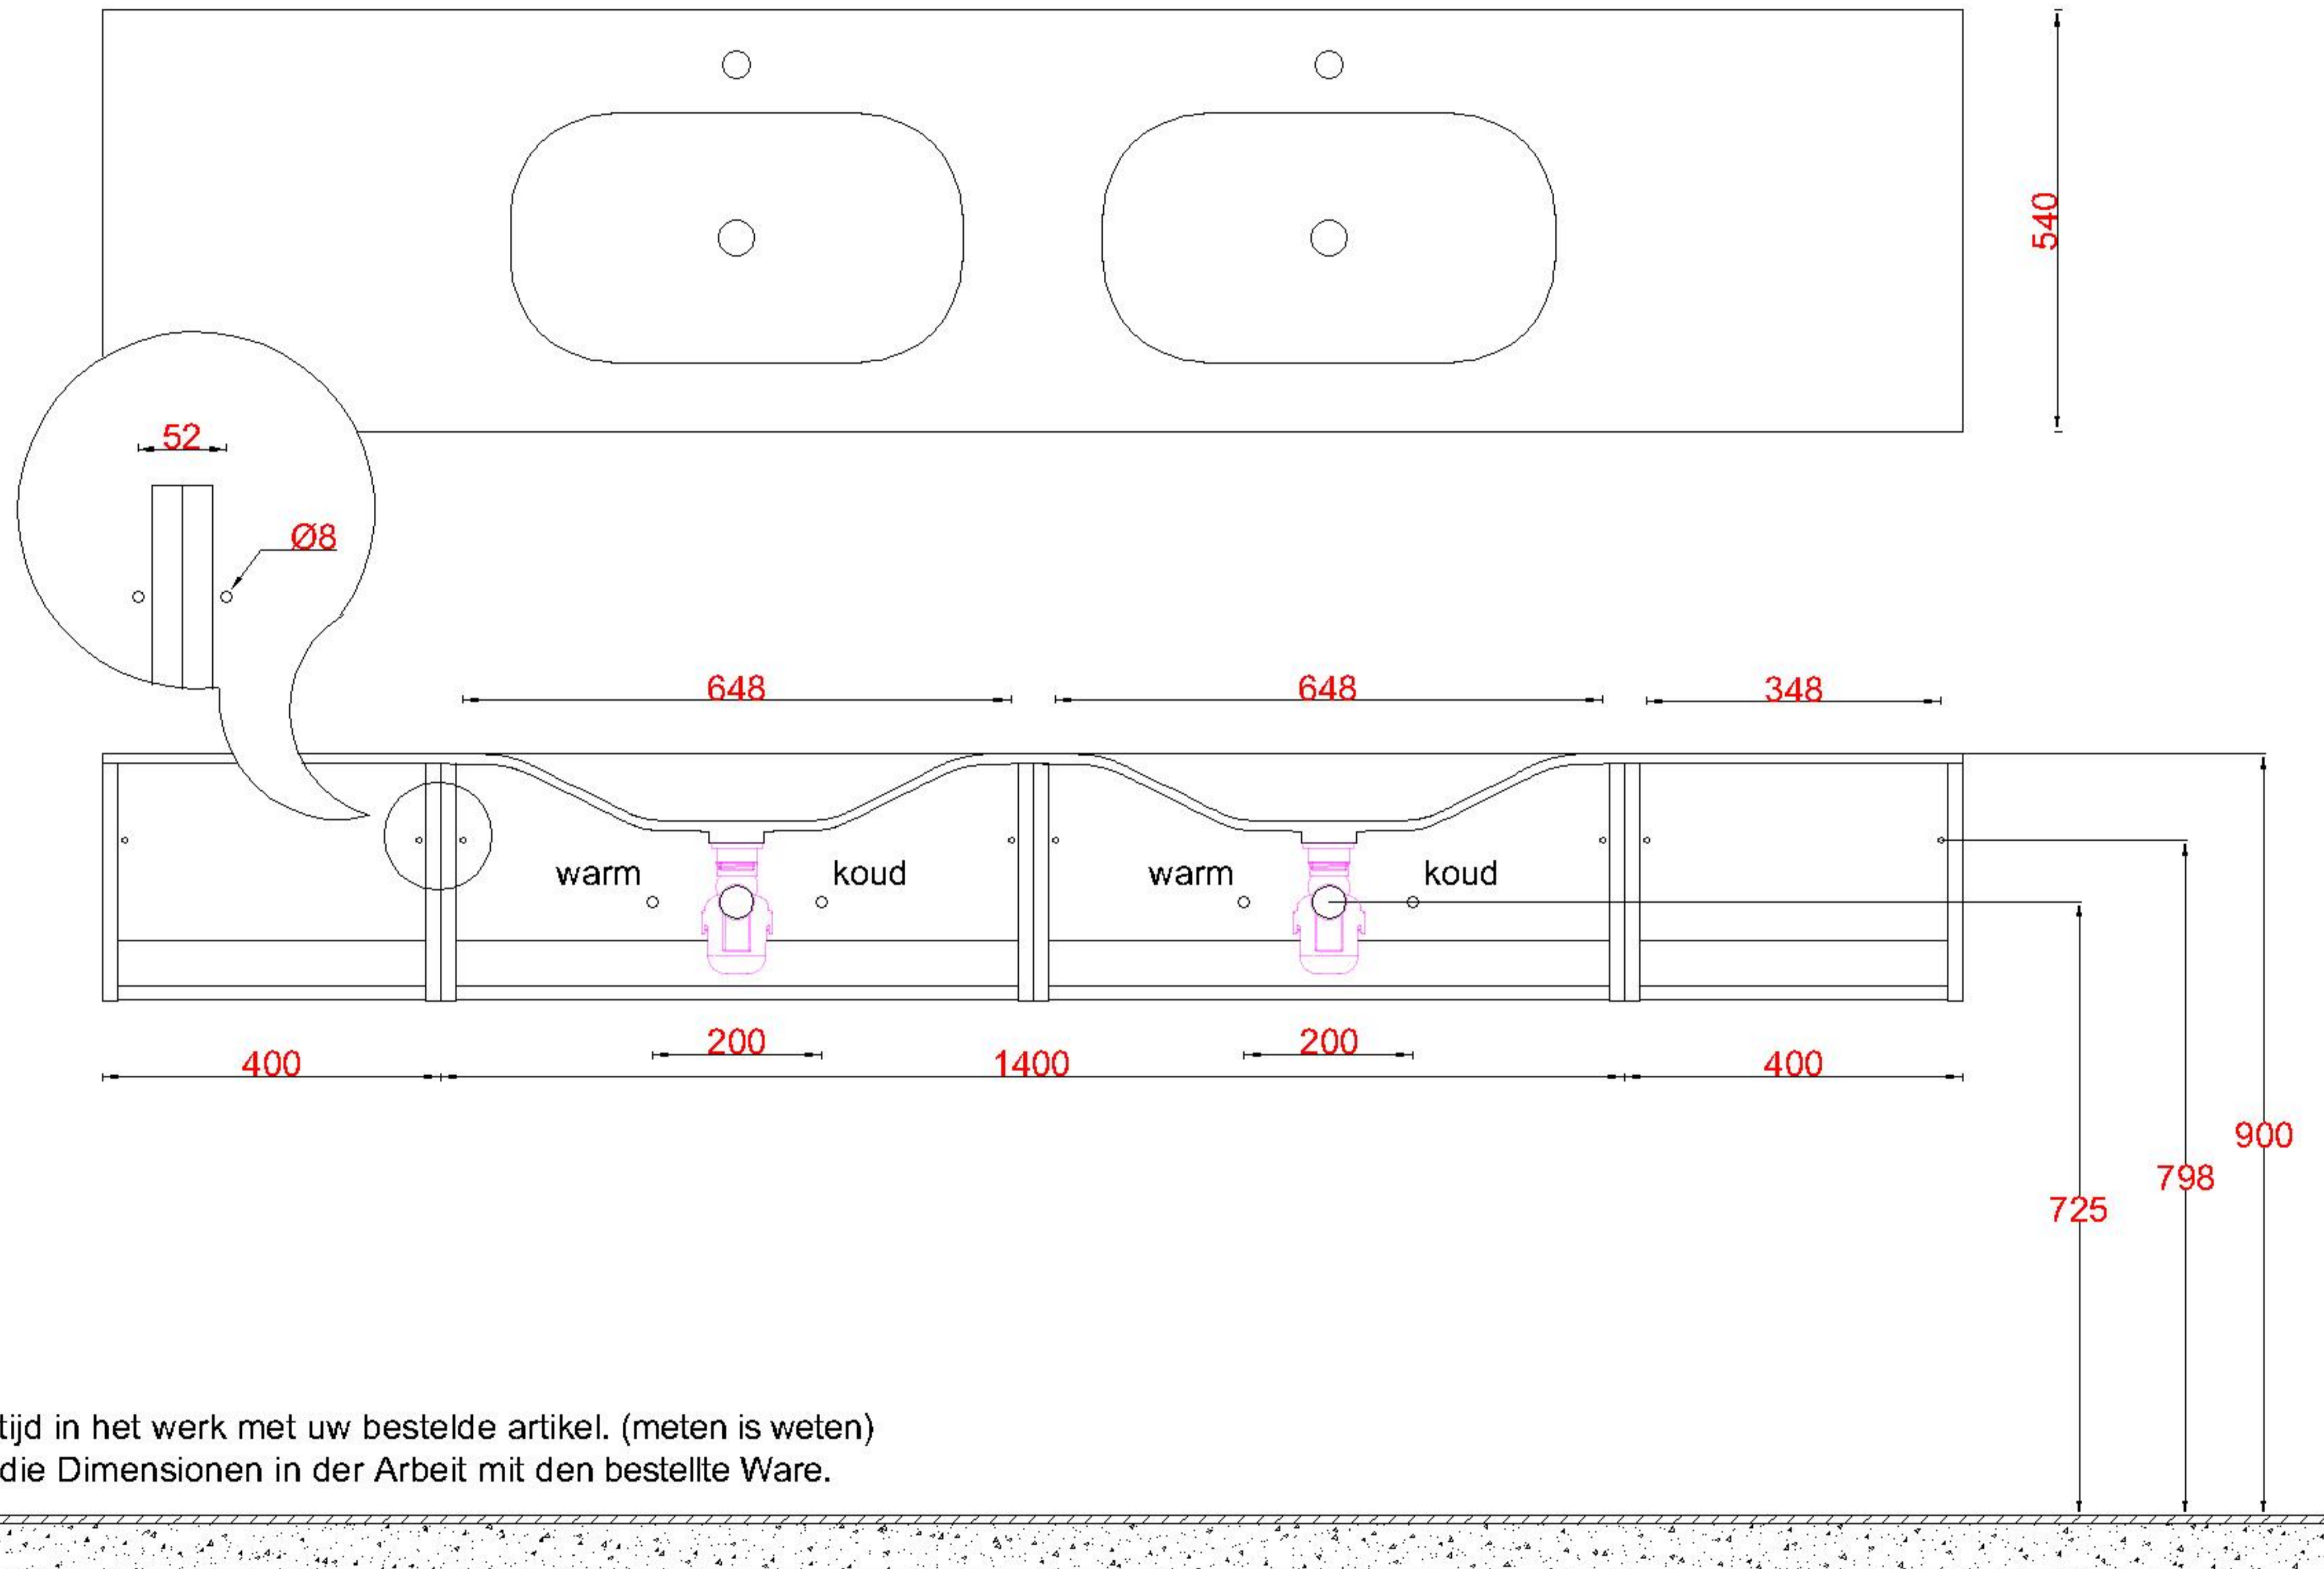

Wastafelblad

1x WK 540 NLL-C
1x WS 540-701

1x WK 540 NLM-C
8x WS 540 (L+R)

1x WK 540 NLR-C

LET OP: Controleer maten altijd in het werk met uw bestelde artikel. (meten is weten)

ACHTUNG: Prüfen Sie stets die Dimensionen in der Arbeit mit den bestellte Ware.

Wastafelblad

1x WK 540 NLL-C
2x WS 540-702

2x WK 540 NLM-C
8x WS 540 (L+R)

1x WK 540 NLR-C

LET OP: Controleer maten altijd in het werk met uw bestelde artikel. (meten is weten)

ACHTUNG: Prüfen Sie stets die Dimensionen in der Arbeit mit den bestellte Ware.

Wastafelblad

1x WK 540 NLL-C
2x WS 540-701

3x WK 540 NLM-C
12x WS 540 (L+M+R)

1x WK 540 NLR-C

LET OP: Controleer maten altijd in het werk met uw bestelde artikel. (meten is weten)

ACHTUNG: Prüfen Sie stets die Dimensionen in der Arbeit mit den bestellte Ware.