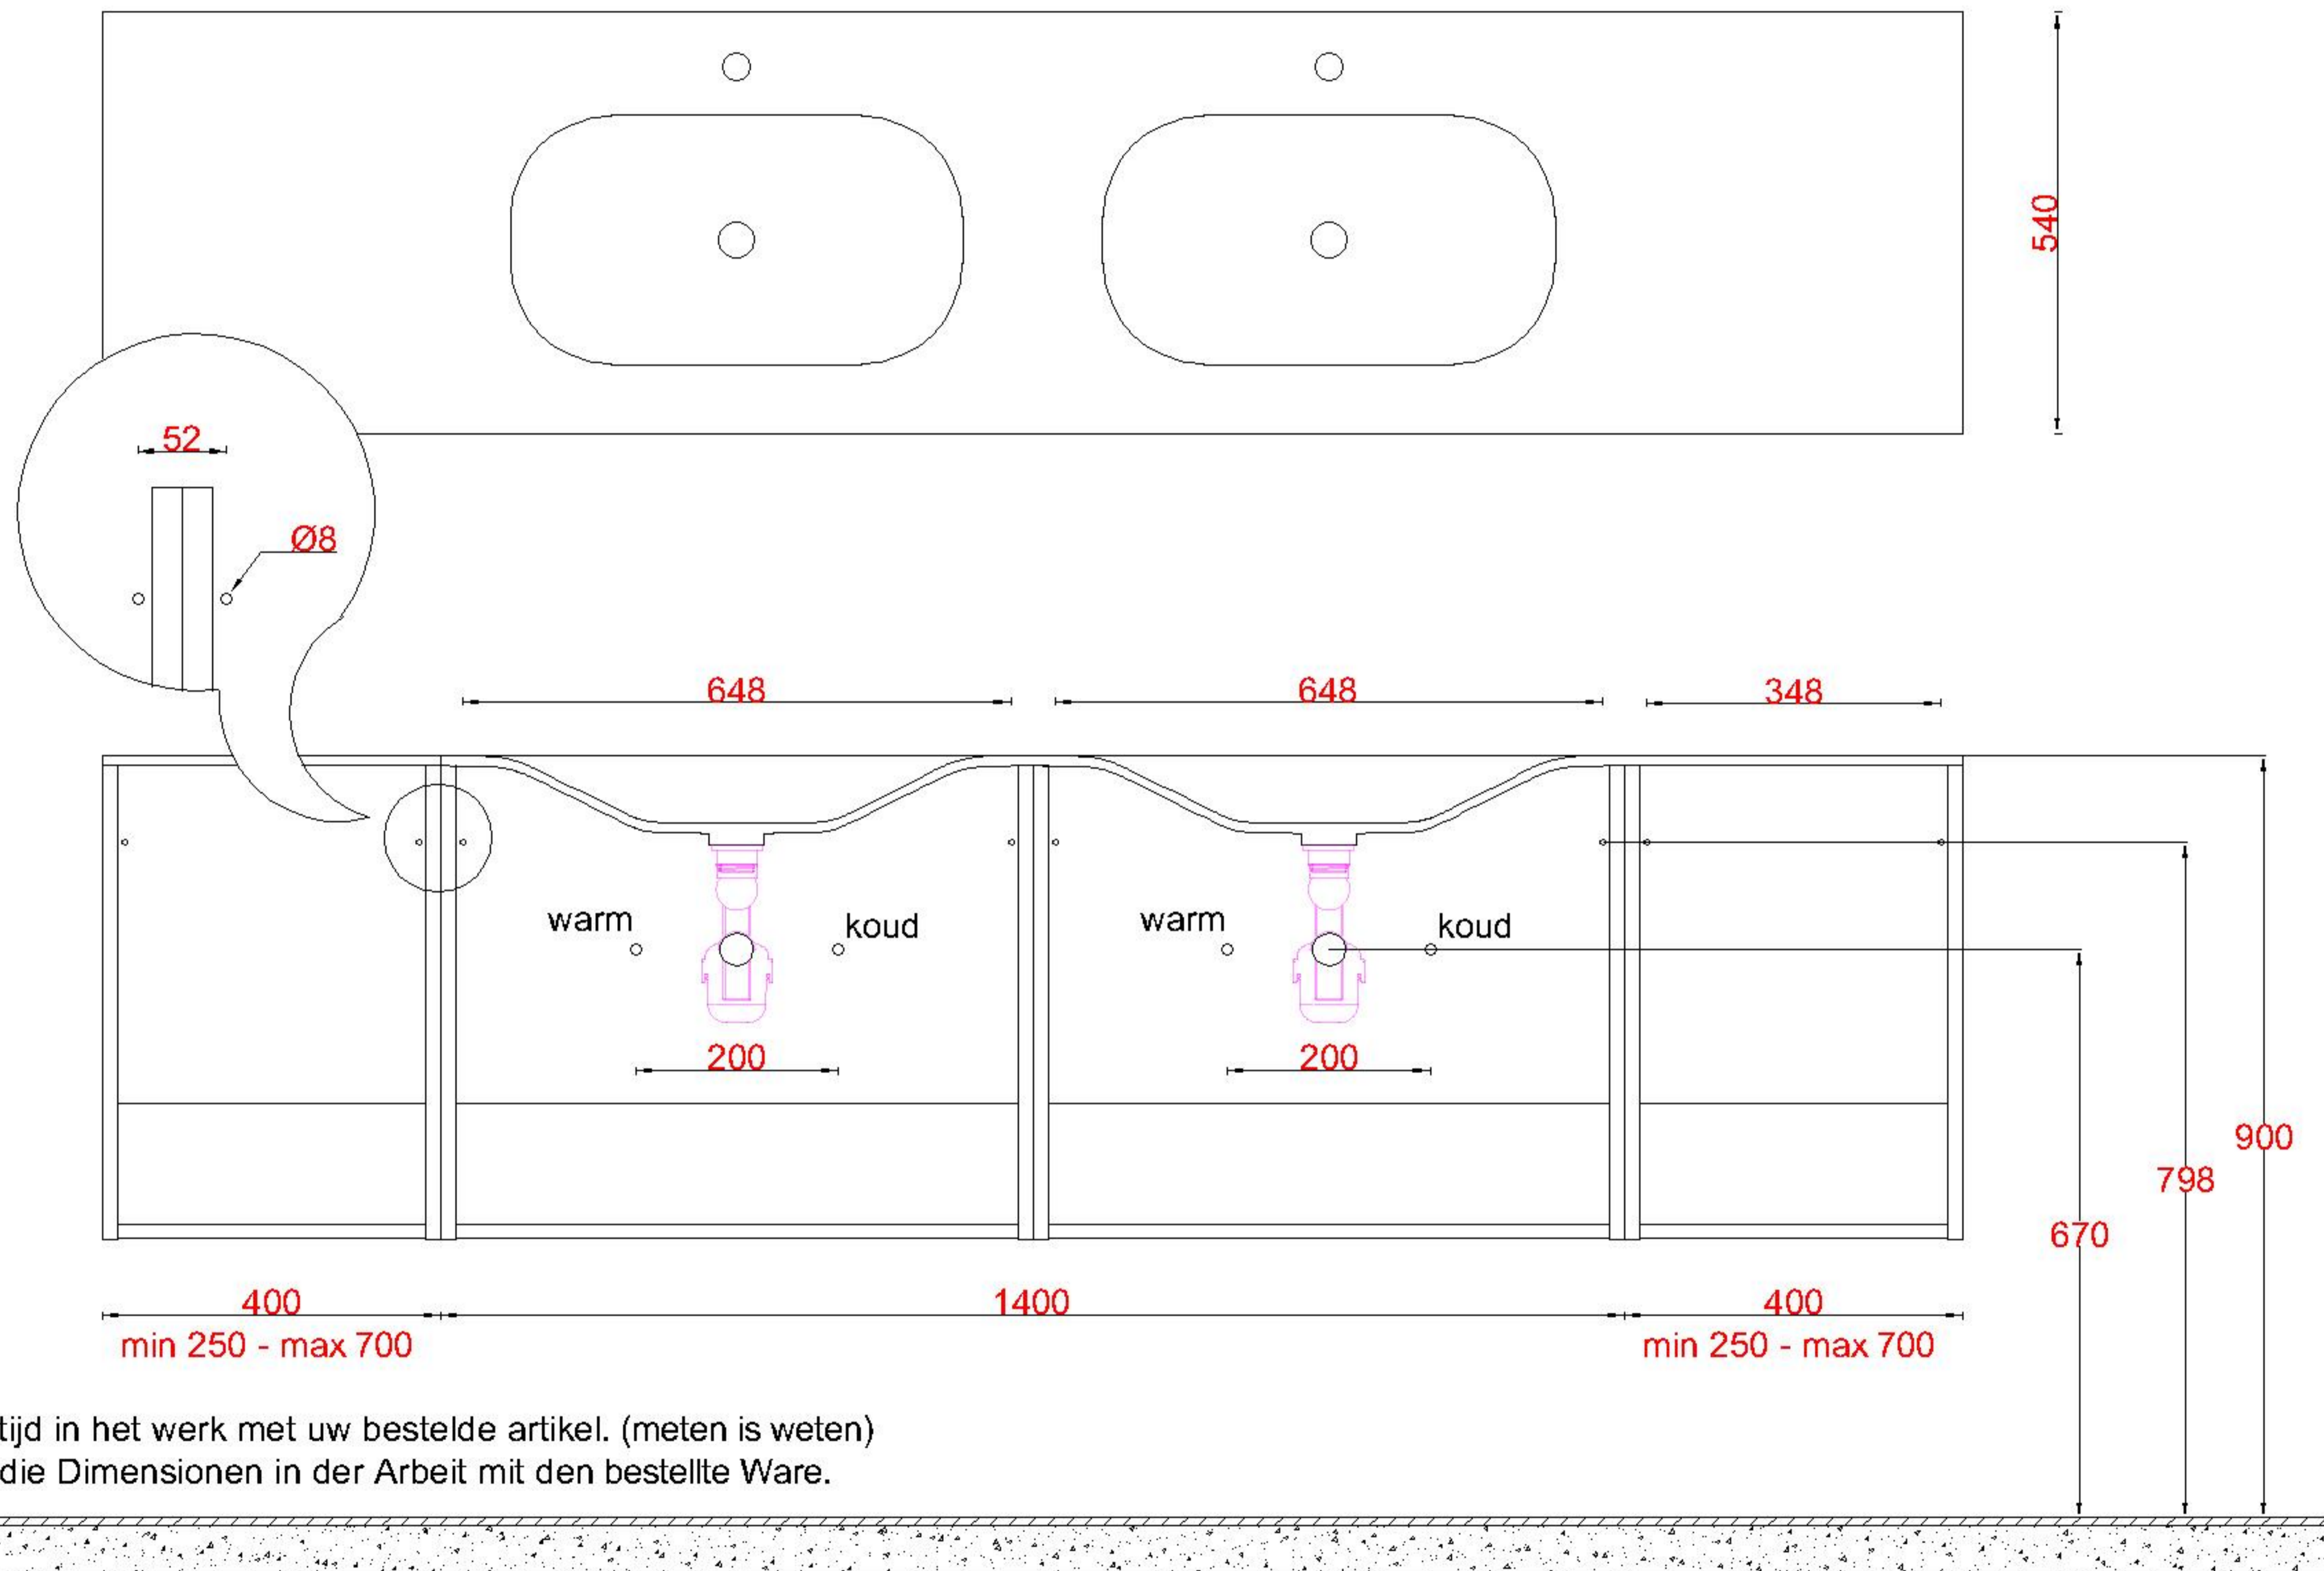

Wastafelblad

1x WK 543 NLL-C / WK 544 NLL-C
2x WS 540-701

2x WK 543 NLM-C / WK 544 NLM-C
8x WS 540 (L+R)

1x WK 543 NLR-C / WK 544 NLR-C

LET OP: Controleer maten altijd in het werk met uw bestelde artikel. (meten is weten)

ACHTUNG: Prüfen Sie stets die Dimensionen in der Arbeit mit den bestellte Ware.