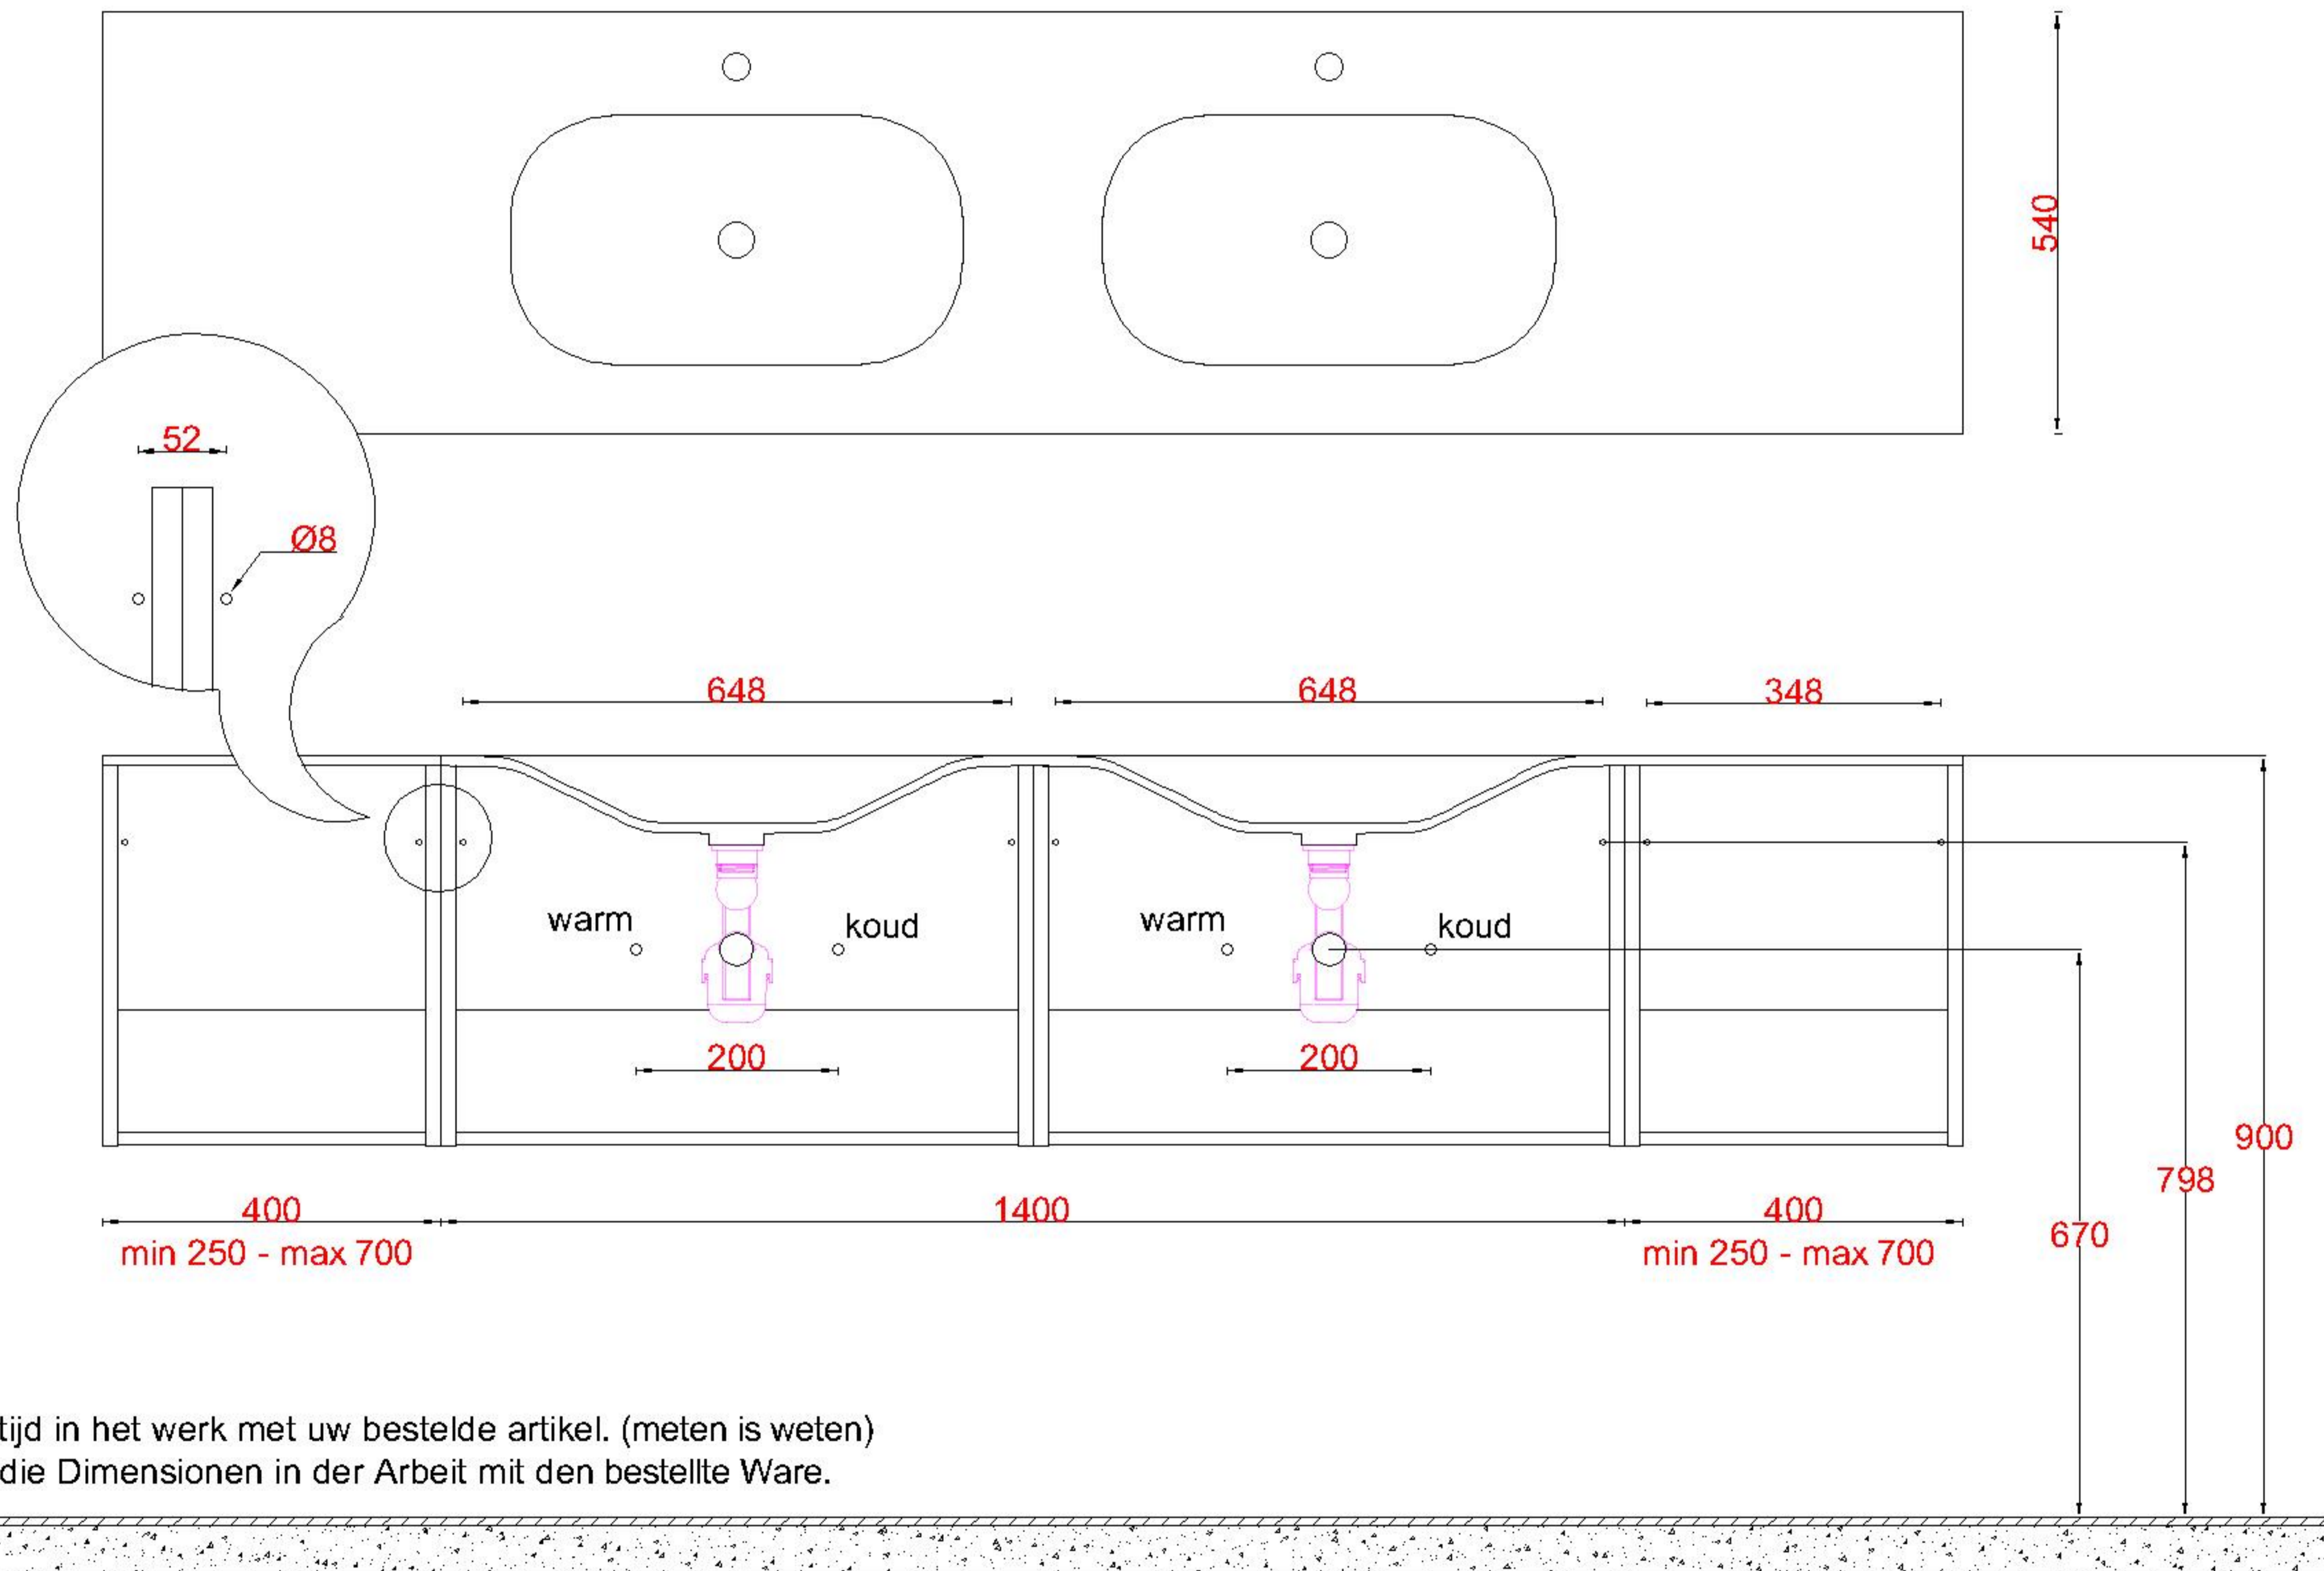

Wastafelblad

1x WK 541 NLL-C / WK 542 NLL-C
2x WS 540-701

2x WK 541 NLM-C / WK 542 NLM-C
8x WS 540 (L+R)

1x WK 541 NLR-C / WK 542 NLR-C

LET OP: Controleer maten altijd in het werk met uw bestelde artikel. (meten is weten)

ACHTUNG: Prüfen Sie stets die Dimensionen in der Arbeit mit den bestellte Ware.