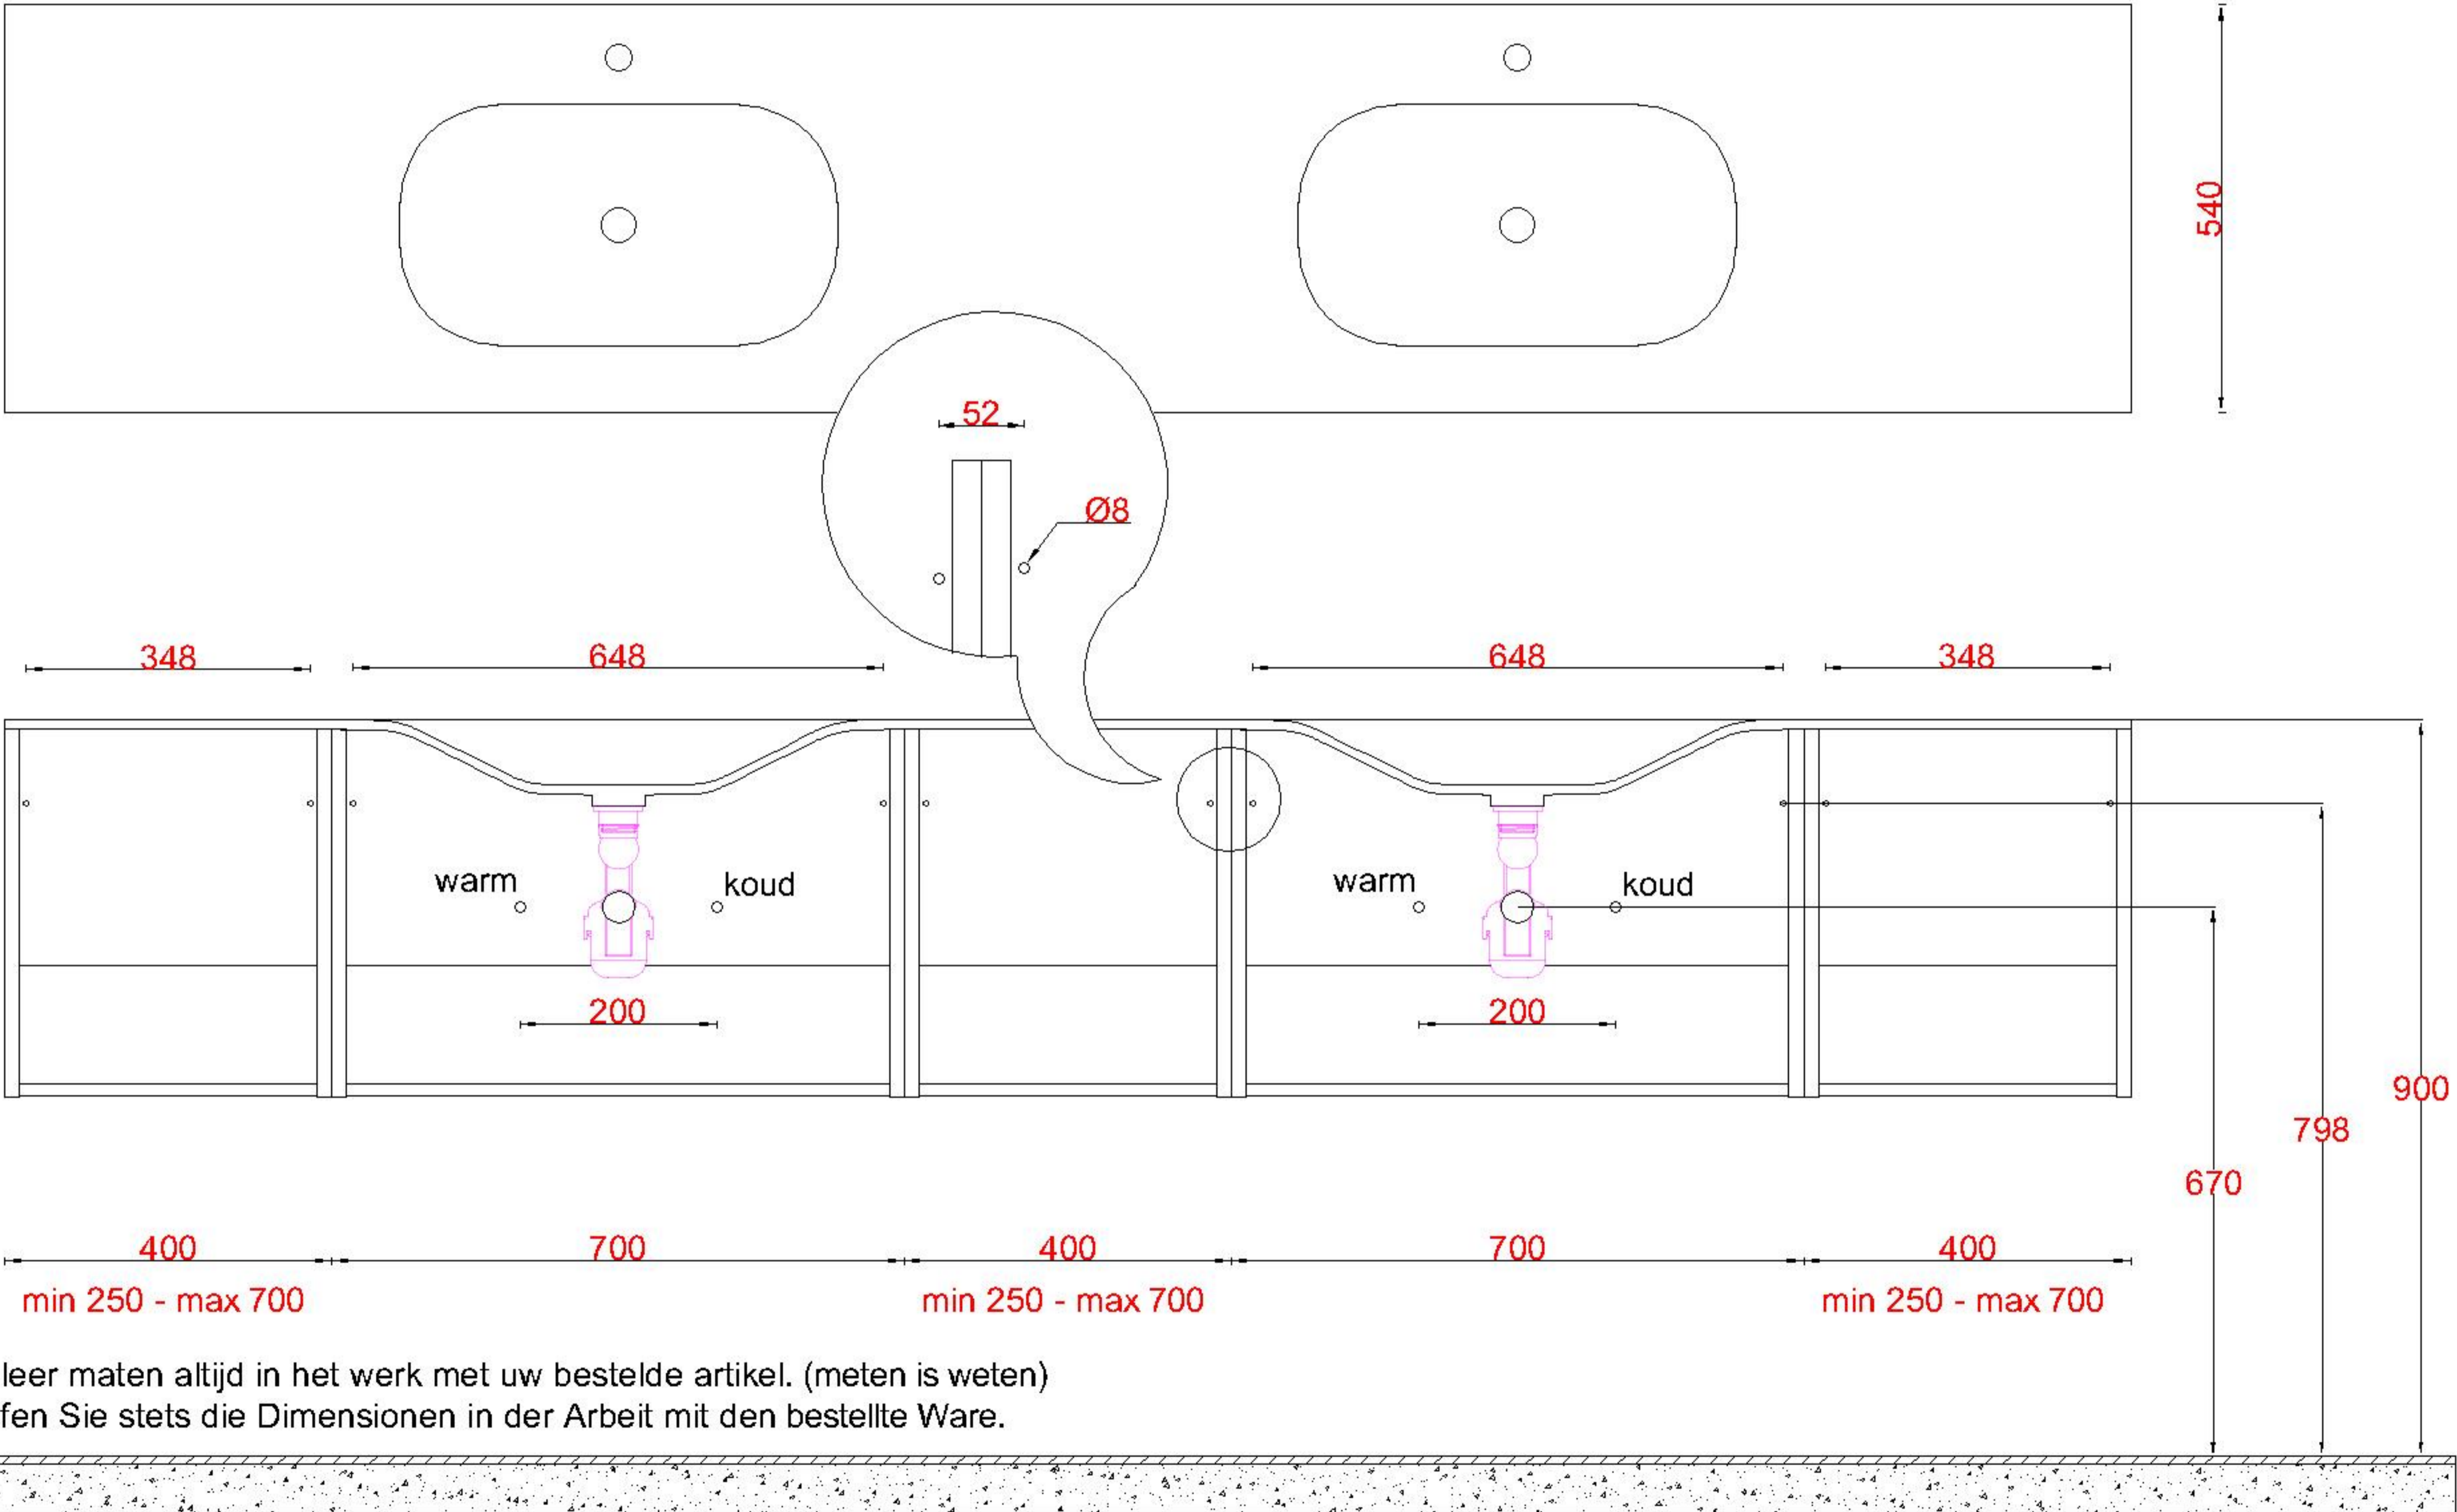

Wastafelblad

1x WK 541 NLL-C / WK 542 NLL-C
2x WS 540-701

3x WK 541 NLM-C / WK 542 NLM-C
12x WS 540 (L+M+R)

WK 541 NLR-C / WK 542 NLR-C

LET OP: Controleer maten altijd in het werk met uw bestelde artikel. (meten is weten)

ACHTUNG: Prüfen Sie stets die Dimensionen in der Arbeit mit den bestellte Ware.