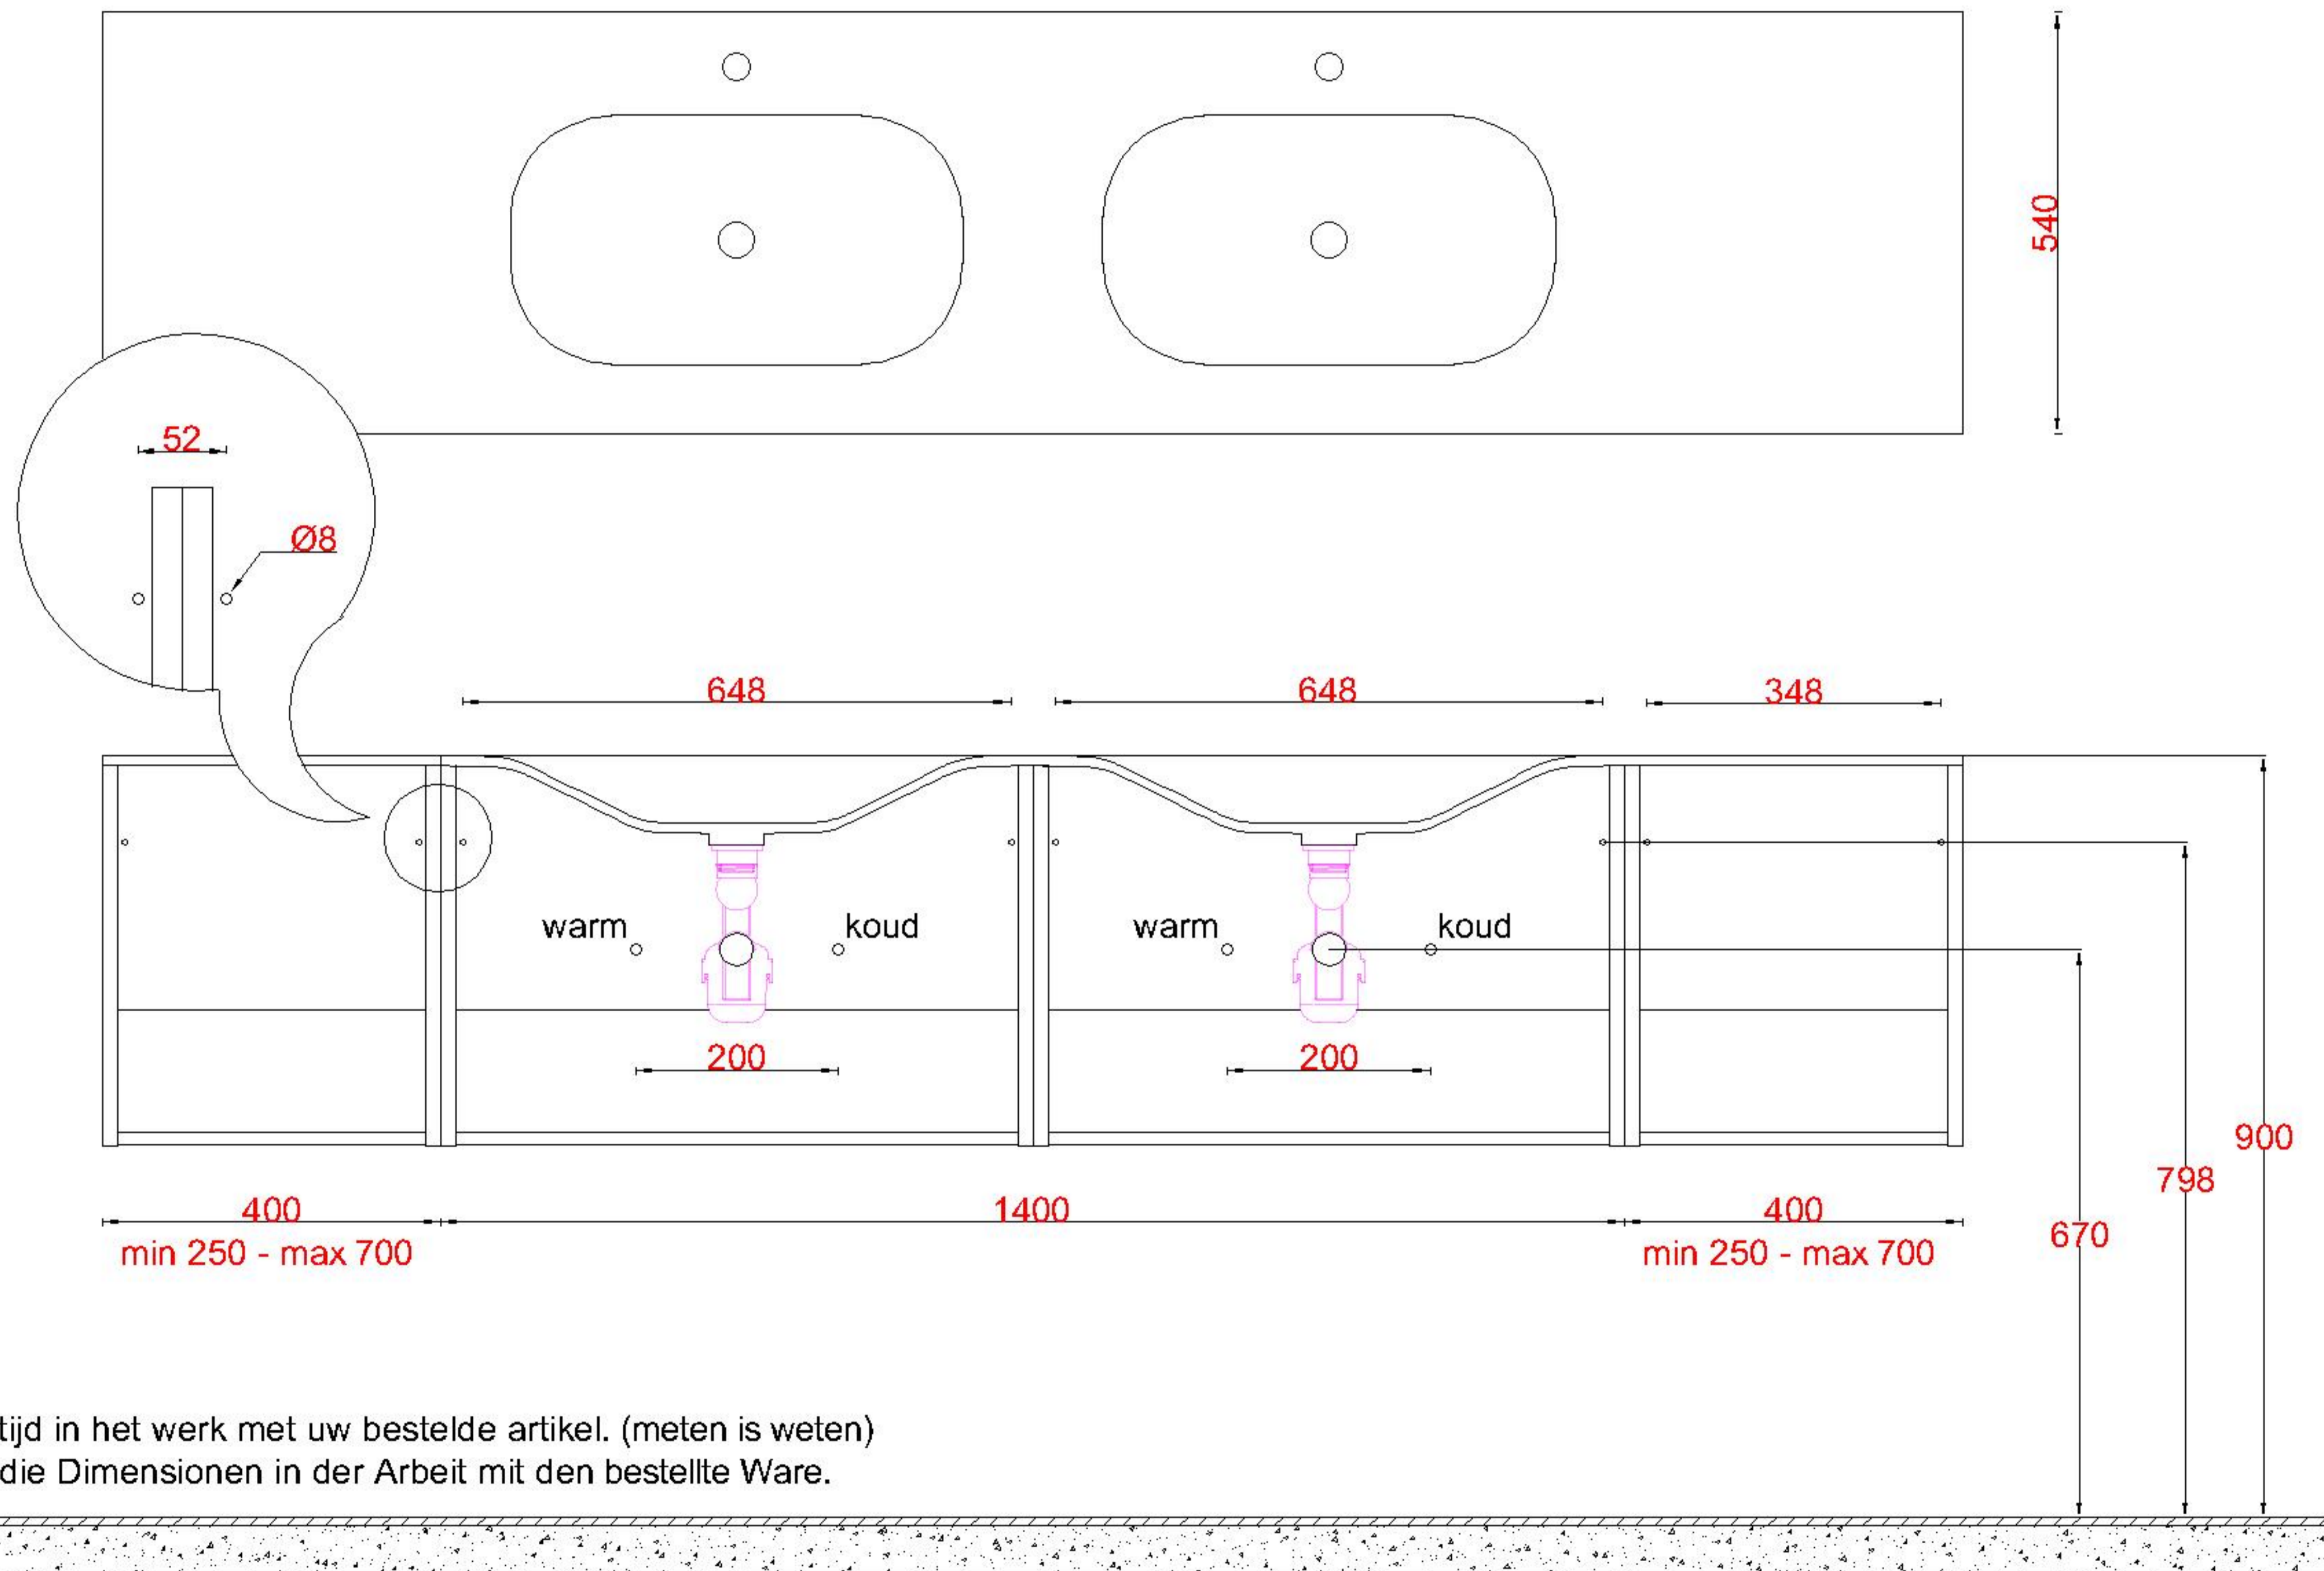

ACHTUNG: Prüfen Sie stets die Dimensionen in der Arbeit mit den bestellte Ware.

Wastafelblad

1x WK 541 NLL-C / WK 542 NLL-C
2x WS 540-701

2x WK 541 NLM-C / WK 542 NLM-C
8x WS 540 (L+R)

1x WK 541 NLR-C / WK 542 NLR-C