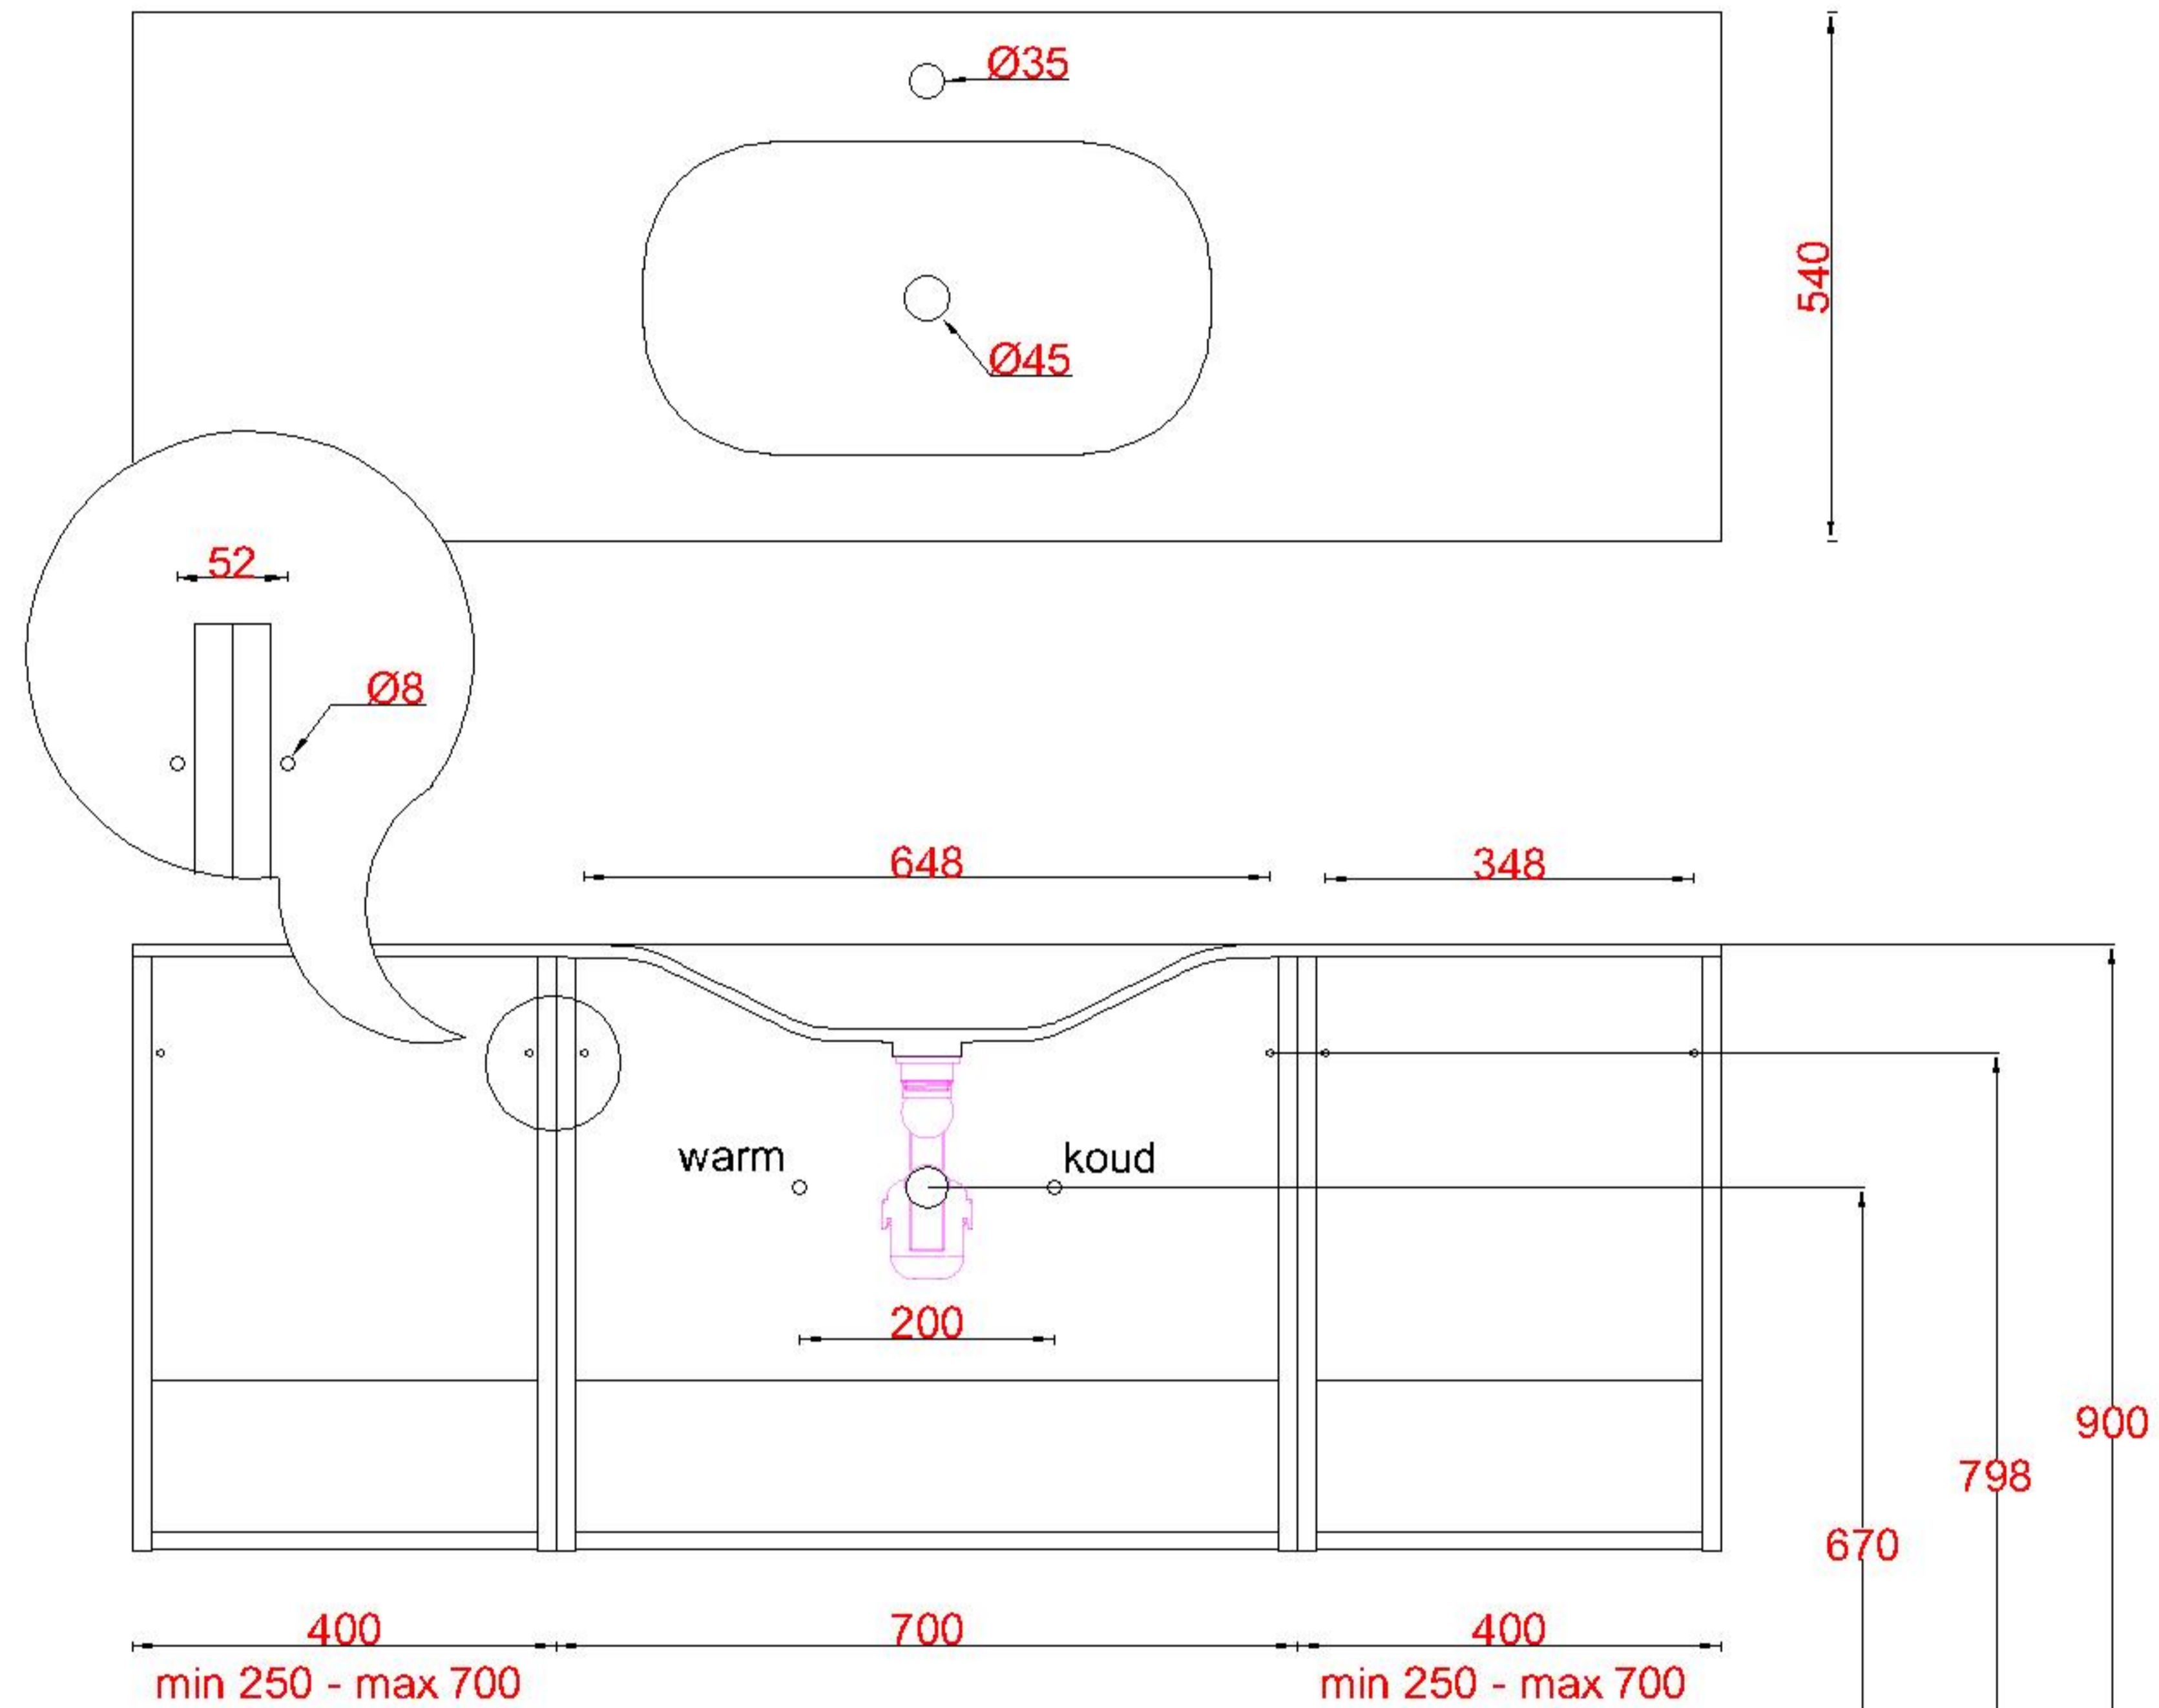

Wastafelblad

1x WK 543 NLL-C / WK 544 NLL-C
1x WS 540-701

1x WK 543 NLM-C / WK 544 NLM-C
8x WS 540 (L+R)

1x WK 543 NLR-C / WK 544 NLR-C