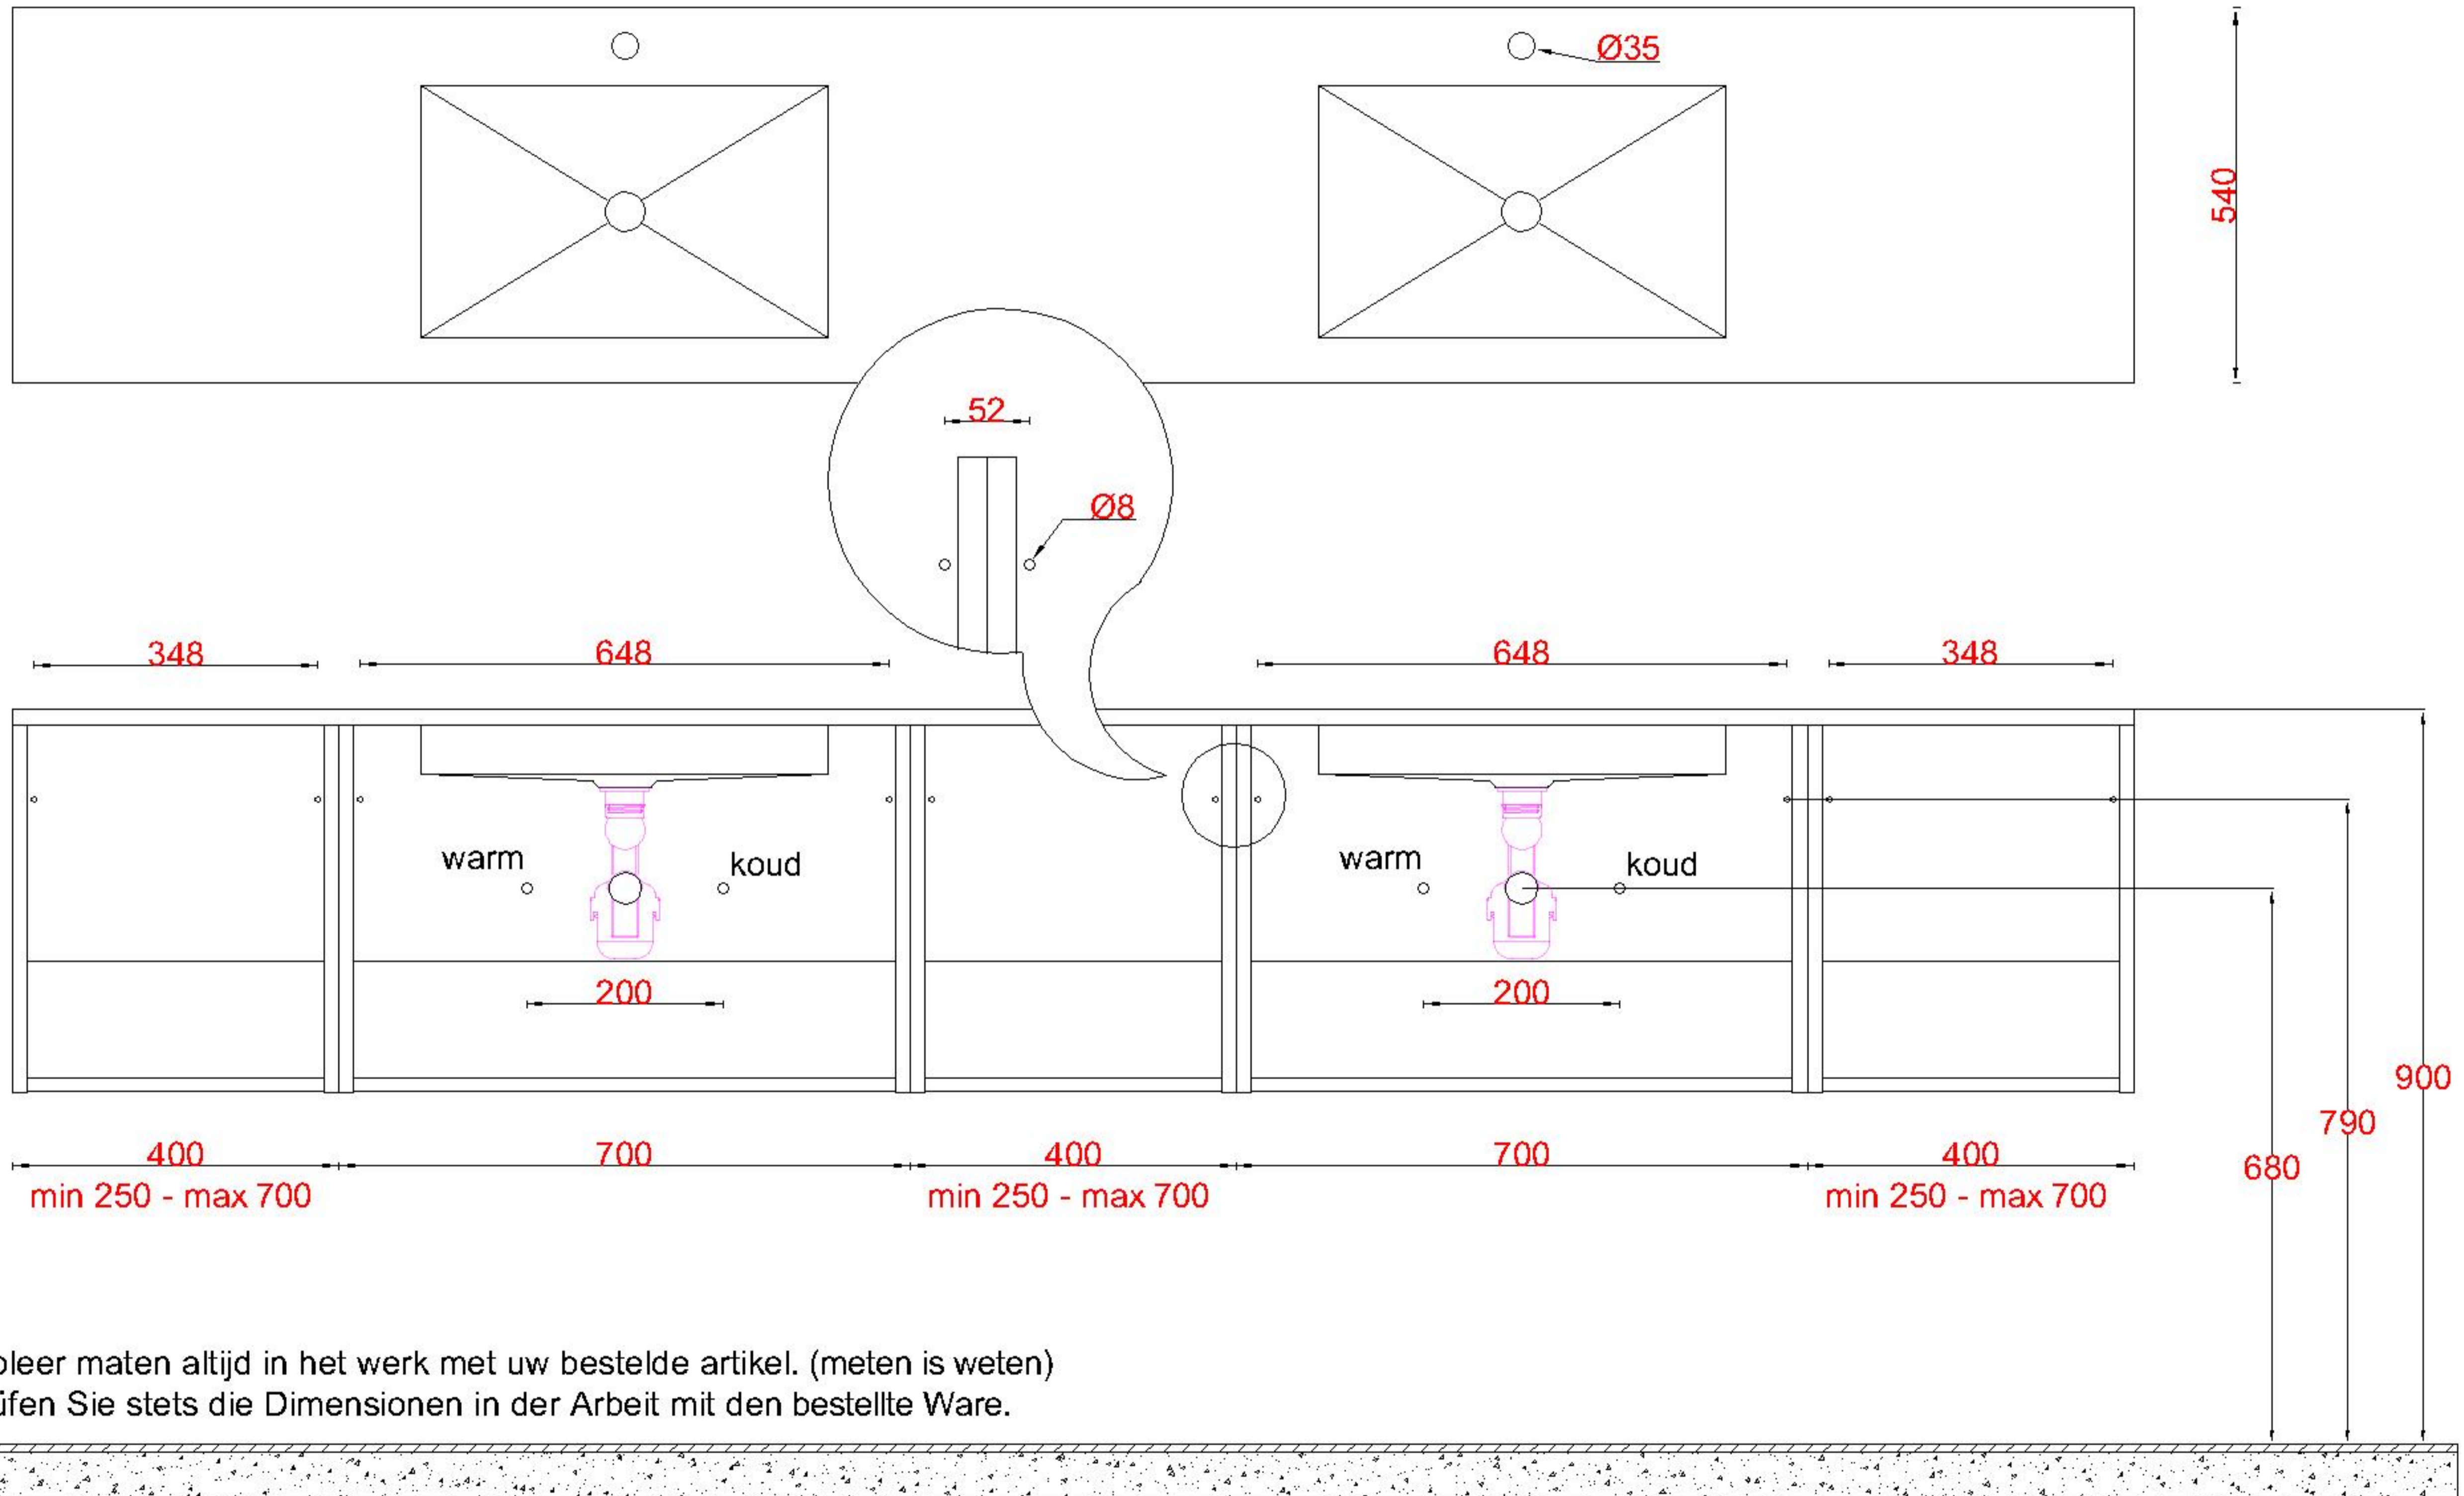

Wastafelblad

1x WK 541 NLL-C / WK 542 NLL-C
2x WC 540-701

3x WK 541 NLM-C / WK 542 NLM-C
12x WC 540 (L+M+R)

WK 541 NLR-C / WK 542 NLR-C

LET OP: Controleer maten altijd in het werk met uw bestelde artikel. (meten is weten)

ACHTUNG: Prüfen Sie stets die Dimensionen in der Arbeit mit den bestellte Ware.