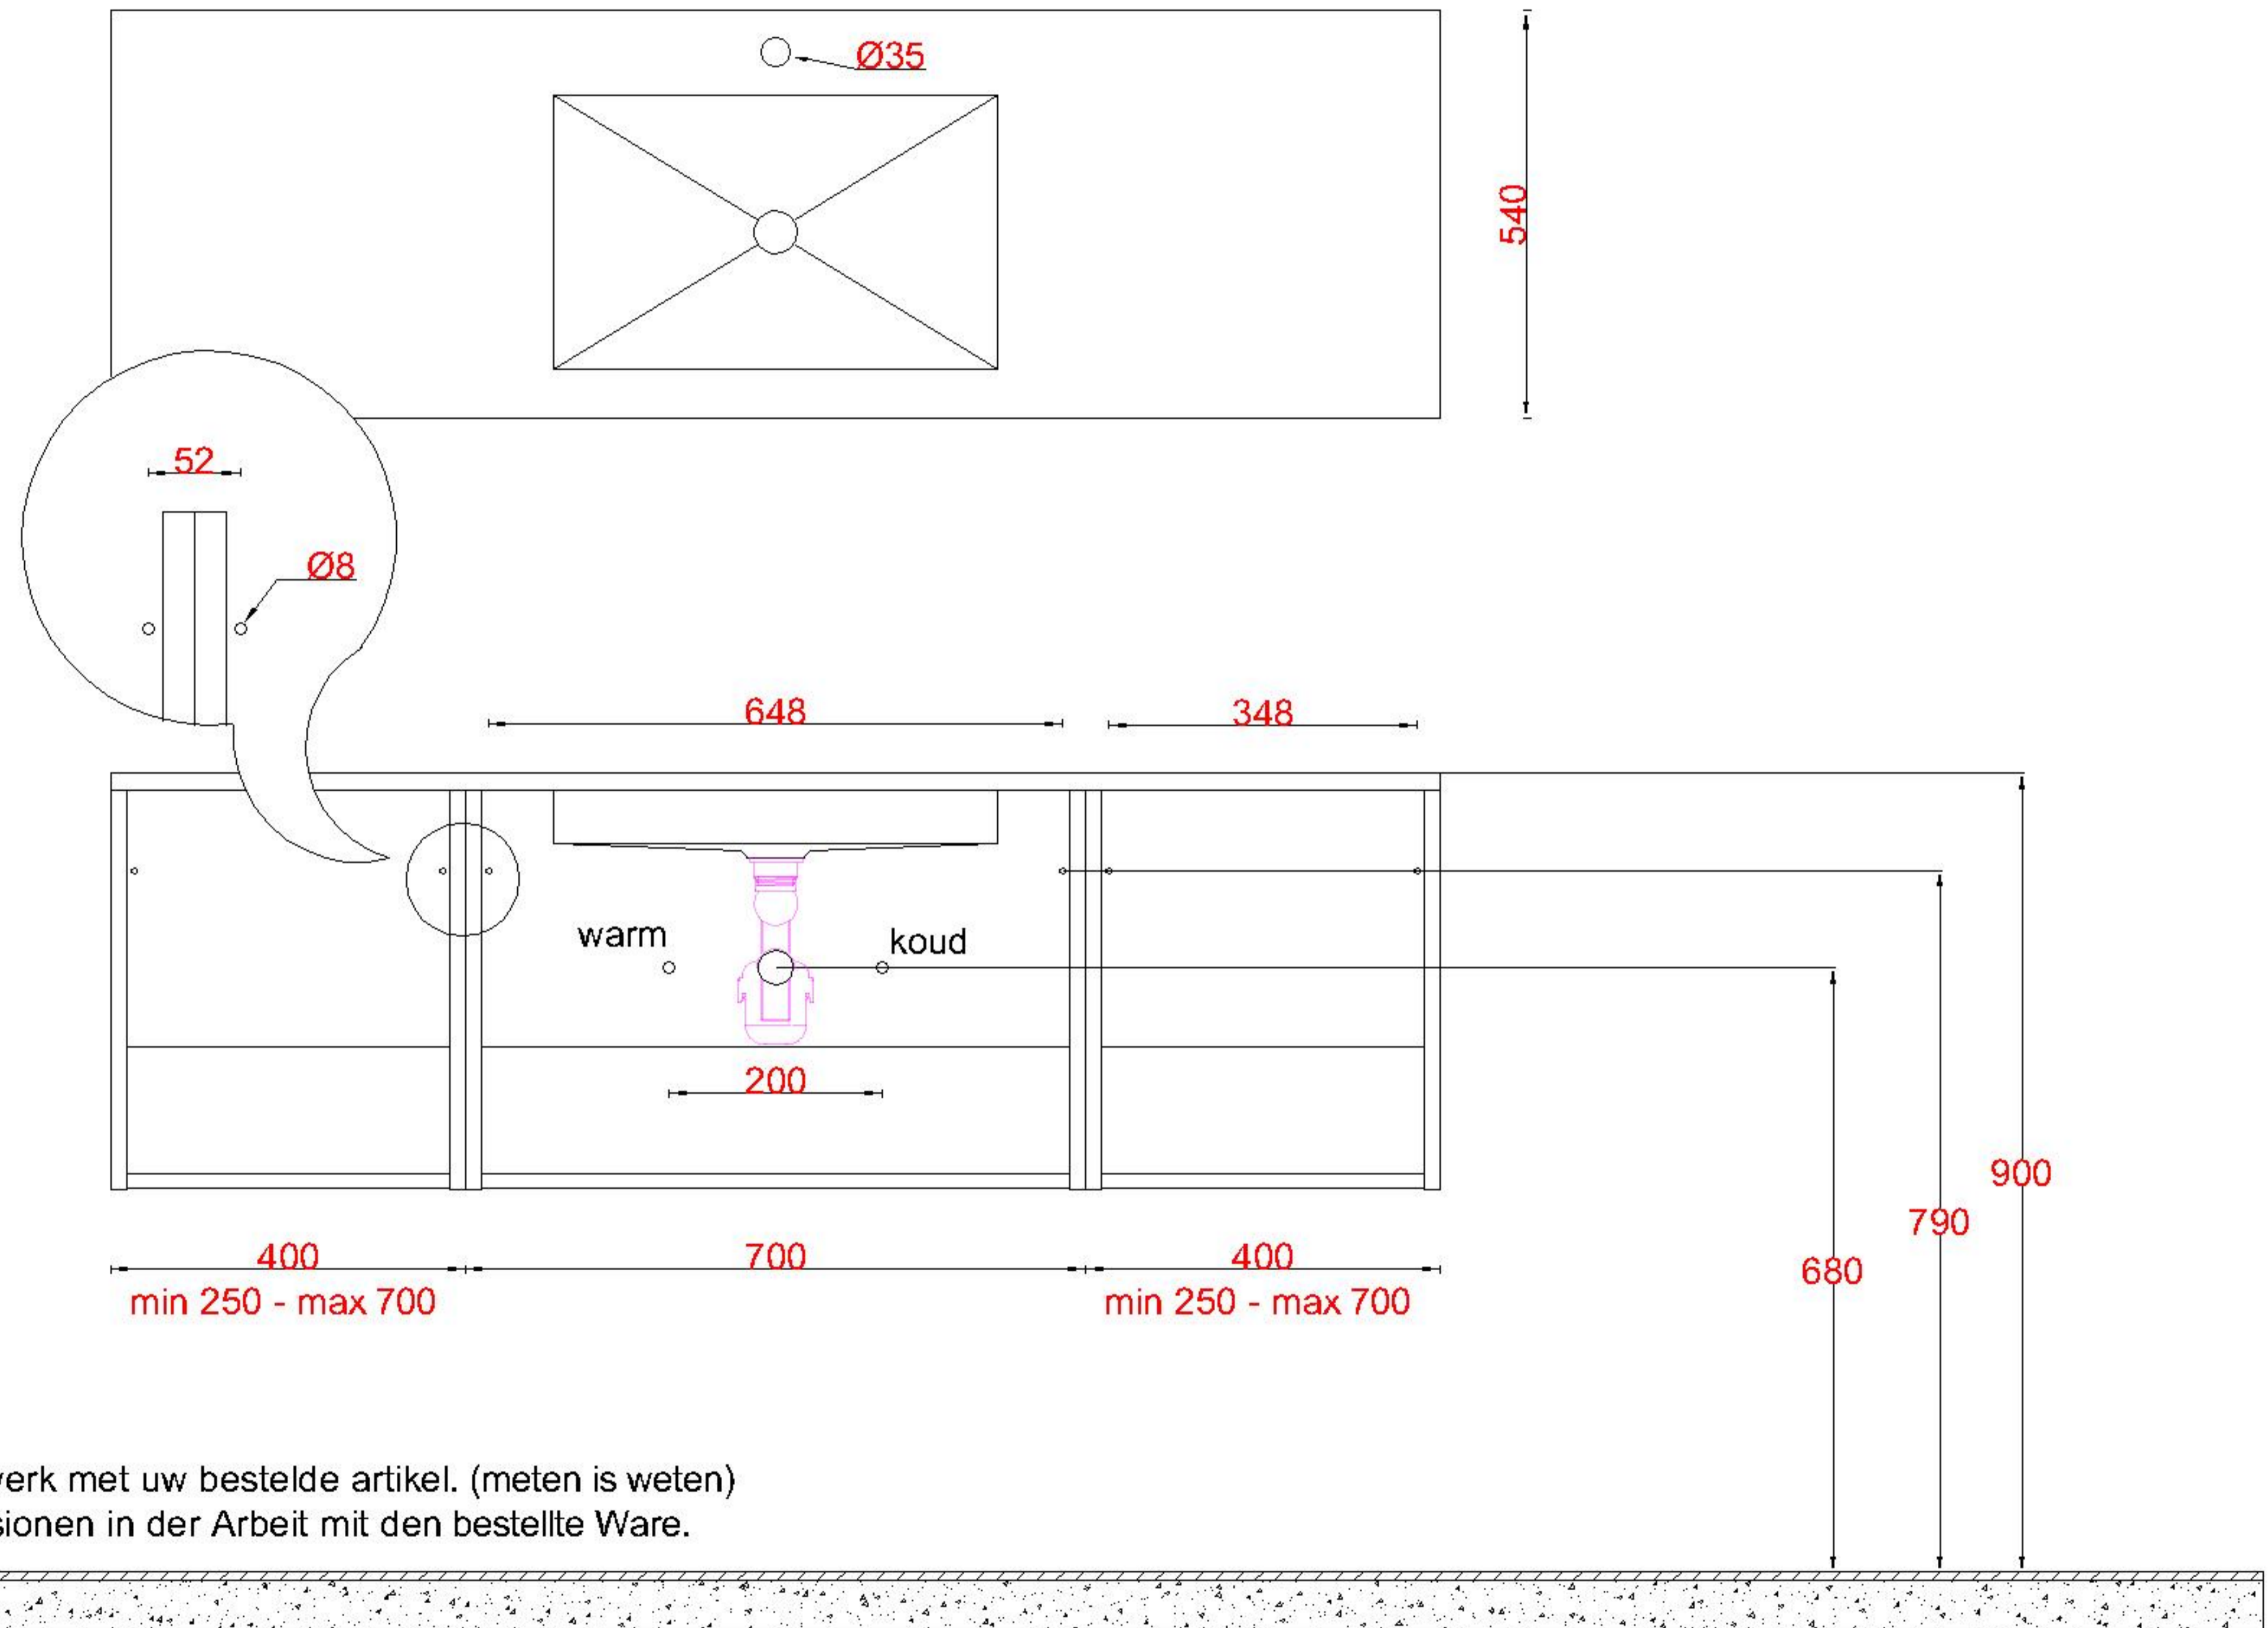

Wastafelblad

1x WK 541 NLL-C / WK 542 NLL-C
1x WC 540-701

1x WK 541 NLM-C / WK 542 NLM-C
8x WC 540 (L+R)

1x WK 541 NLR-C / WK 542 NLR-C

LET OP: Controleer maten altijd in het werk met uw bestelde artikel. (meten is weten)

ACHTUNG: Prüfen Sie stets die Dimensionen in der Arbeit mit den bestellte Ware.