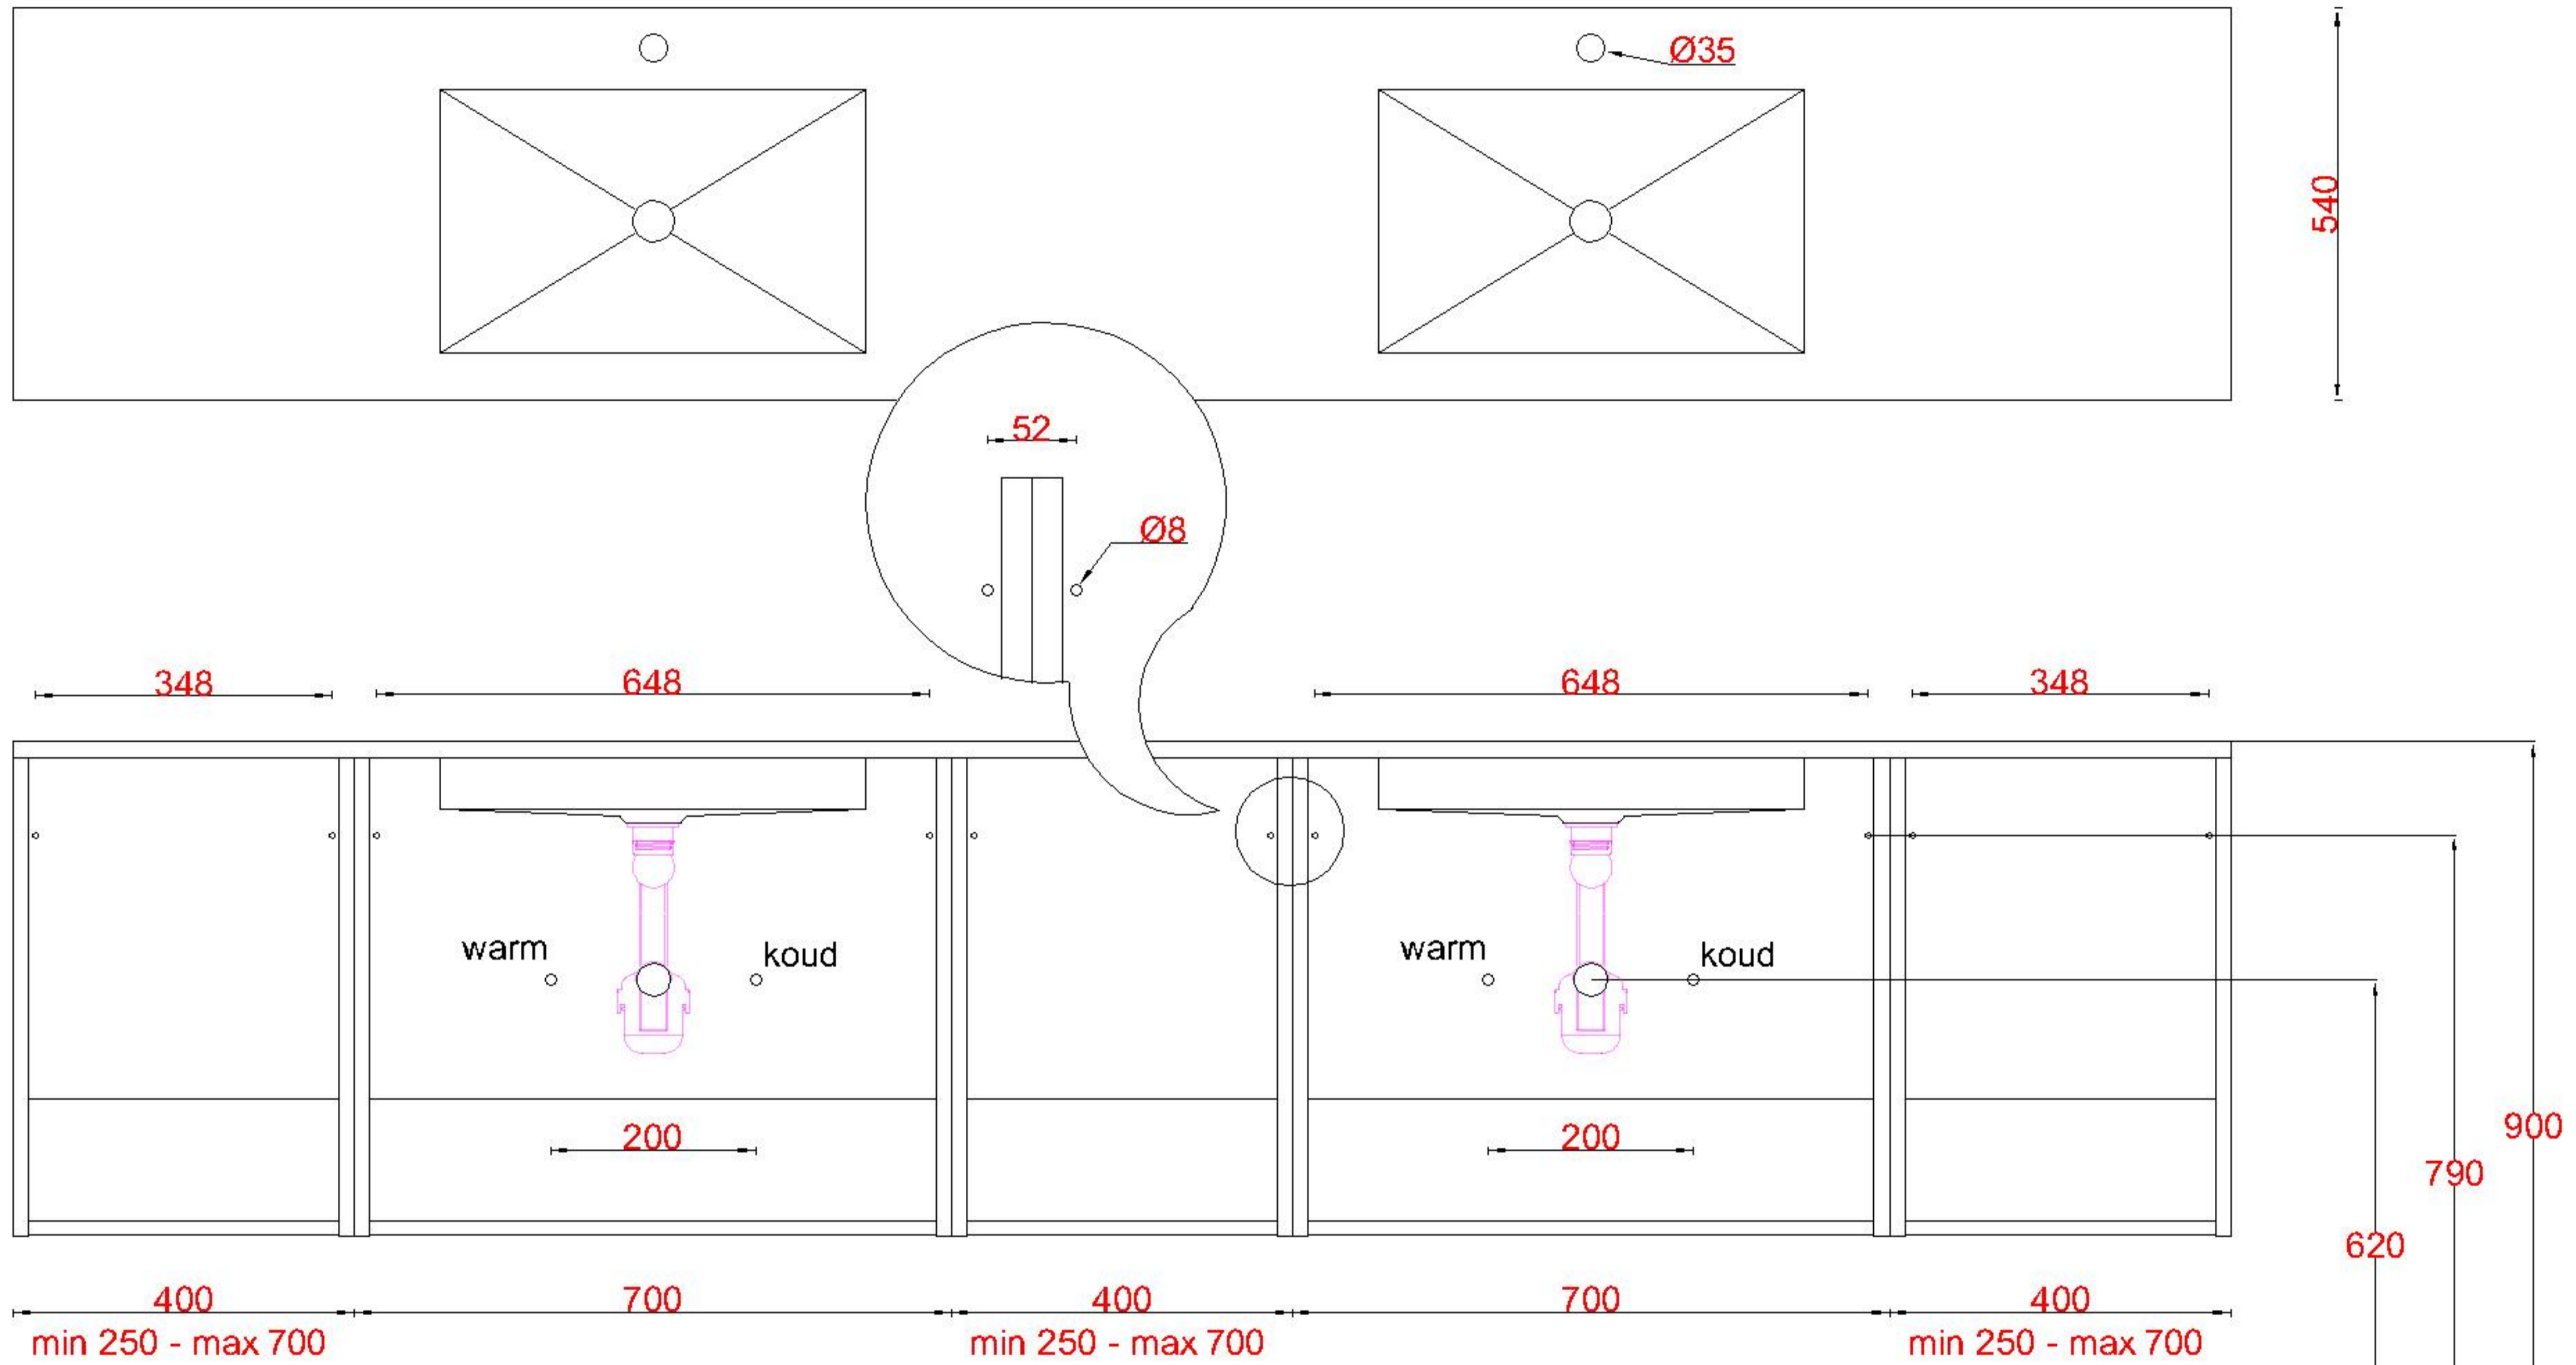

Wastafelblad

1x WK 543 NLL-C / WK 544 NLL-C
2x WC 540-701

3x WK 543 NLM-C / WK 544 NLM-C
12x WC 540 (L+M+R)

WK 543 NLR-C / WK 544 NLR-C