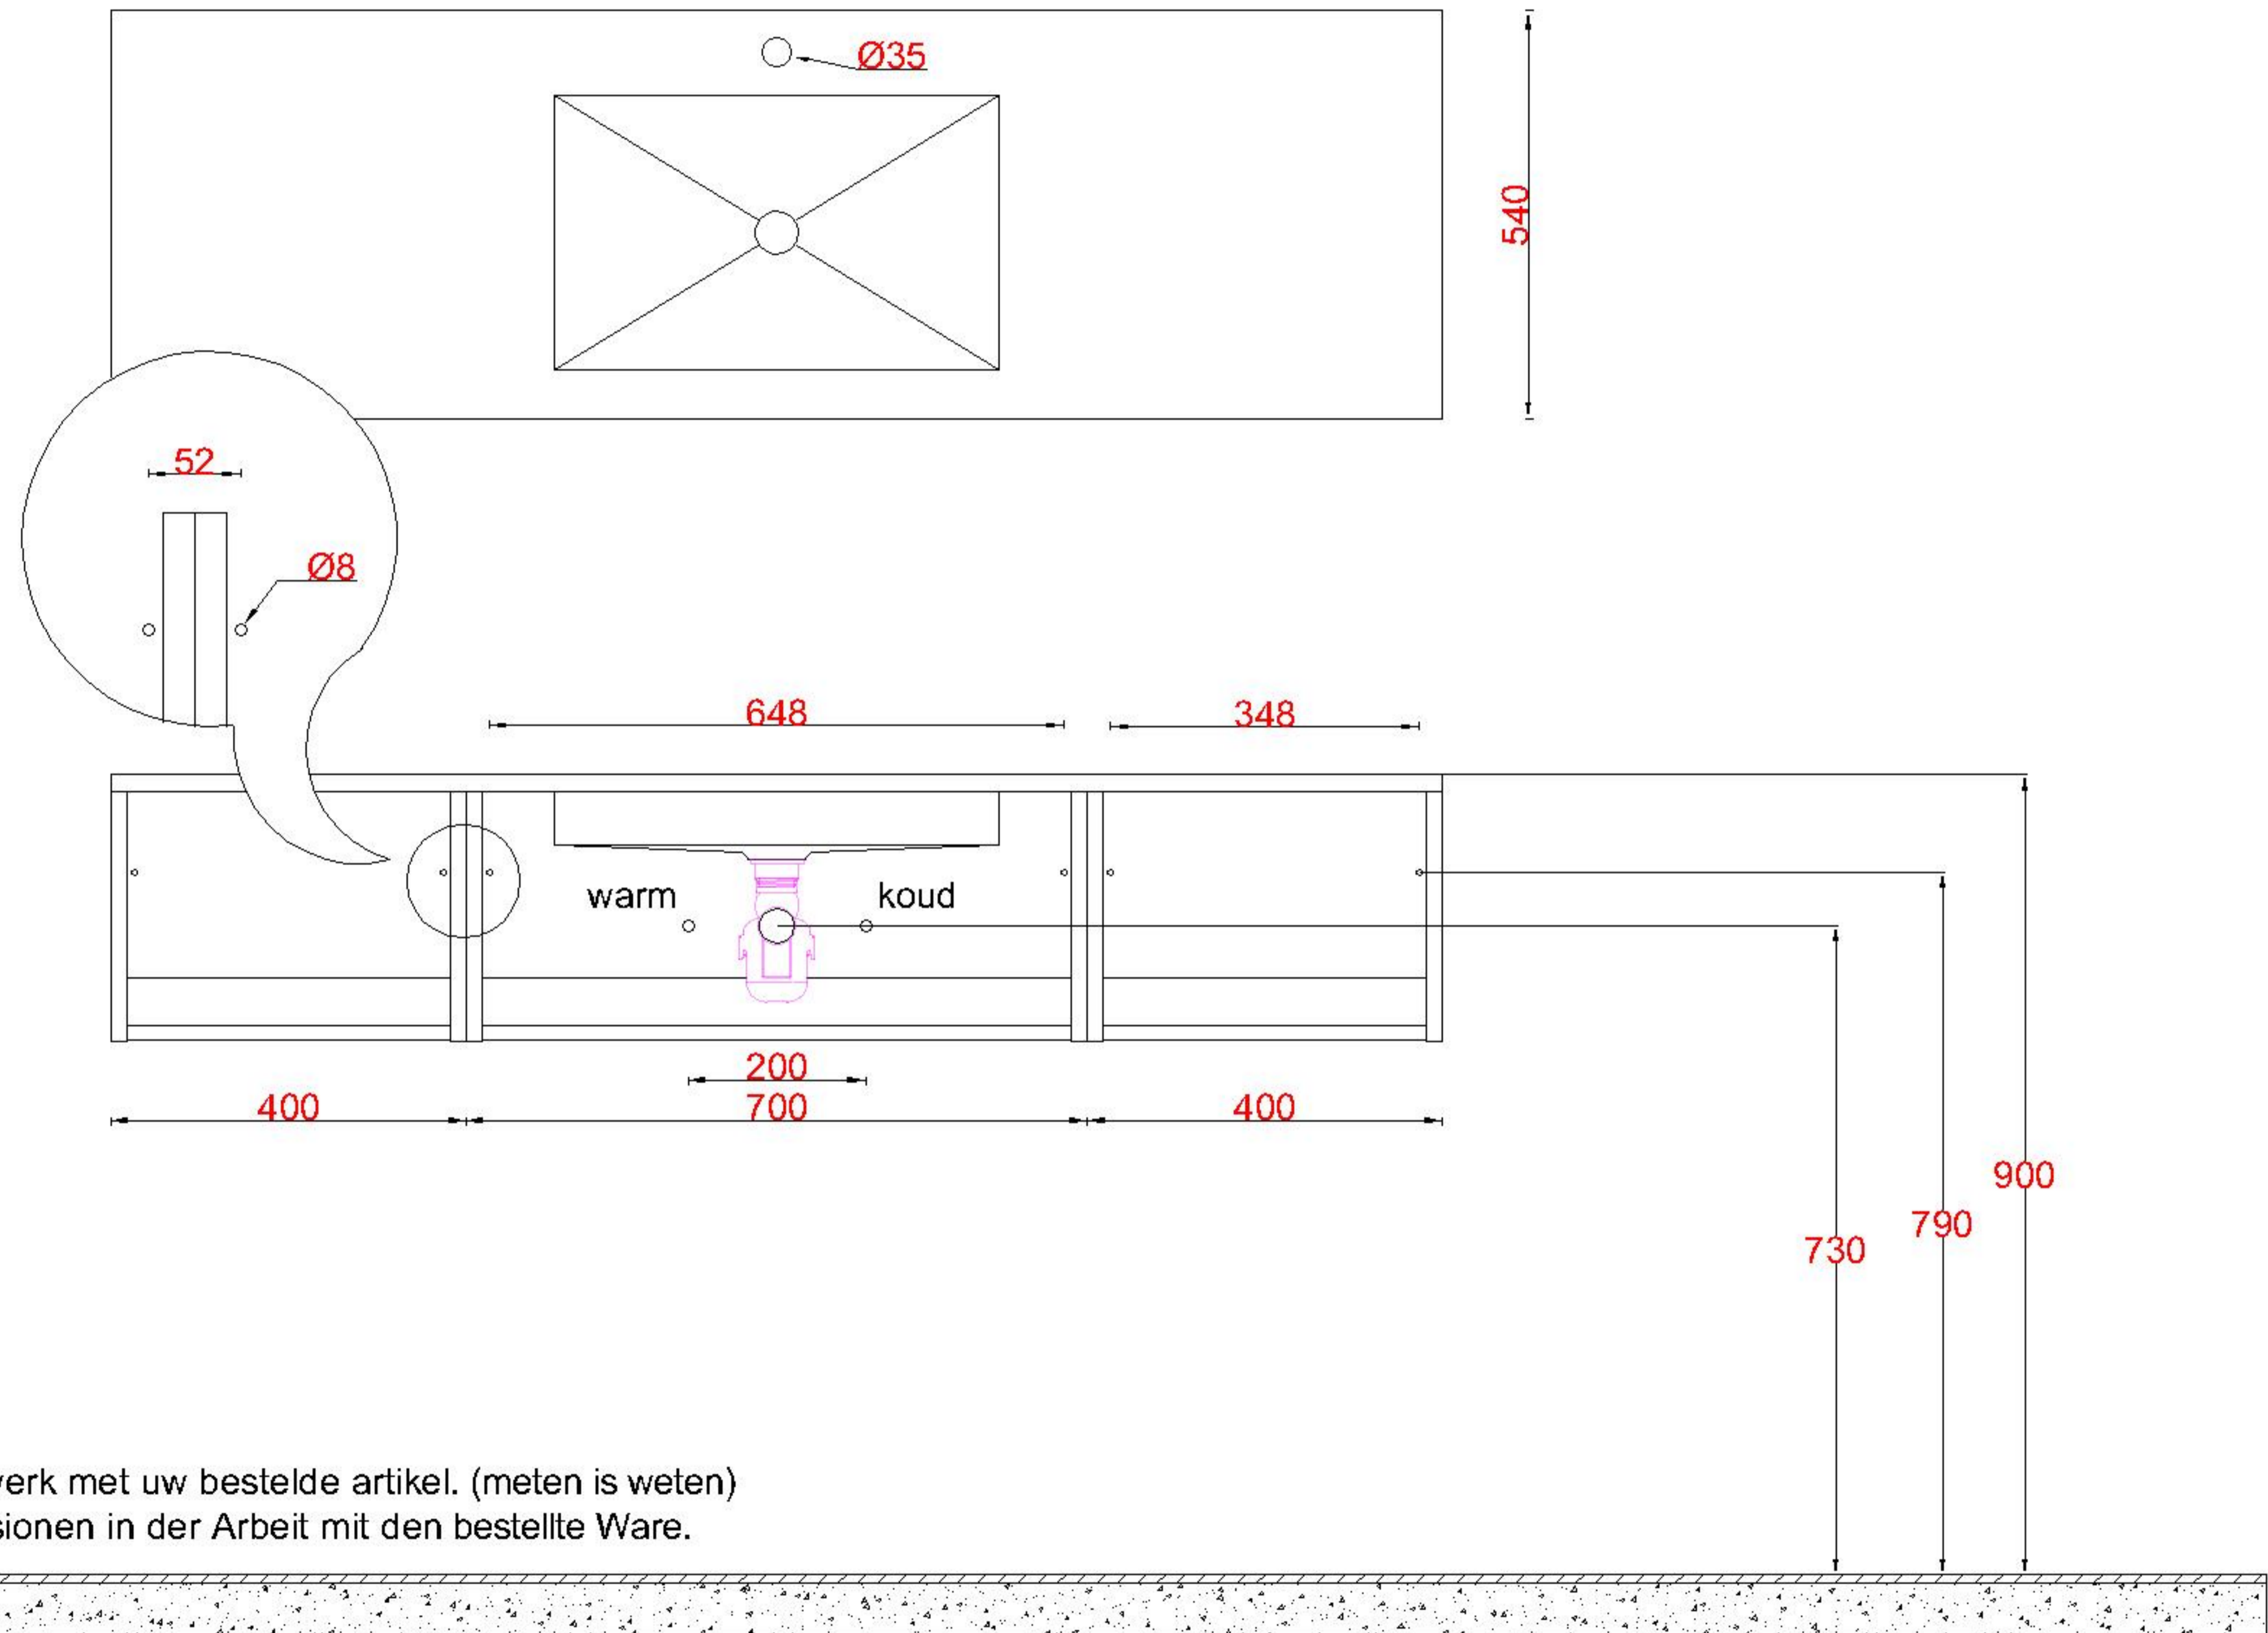

Wastafelblad

1x WK 540 NLL-C
1x WC 540-701

1x WK 540 NLM-C
8x WC 540 (L+R)

1x WK 540 NLR-C

Wastafelblad

1x WK 540 NLL-C
2x WC 540-702

2x WK 540 NLM-C
8x WC 540 (L+R)

1x WK 540 NLR-C

LET OP: Controleer maten altijd in het werk met uw bestelde artikel. (meten is weten)

ACHTUNG: Prüfen Sie stets die Dimensionen in der Arbeit mit den bestellte Ware.

Wastafelblad

1x WK 540 NLL-C
2x WC 540-701