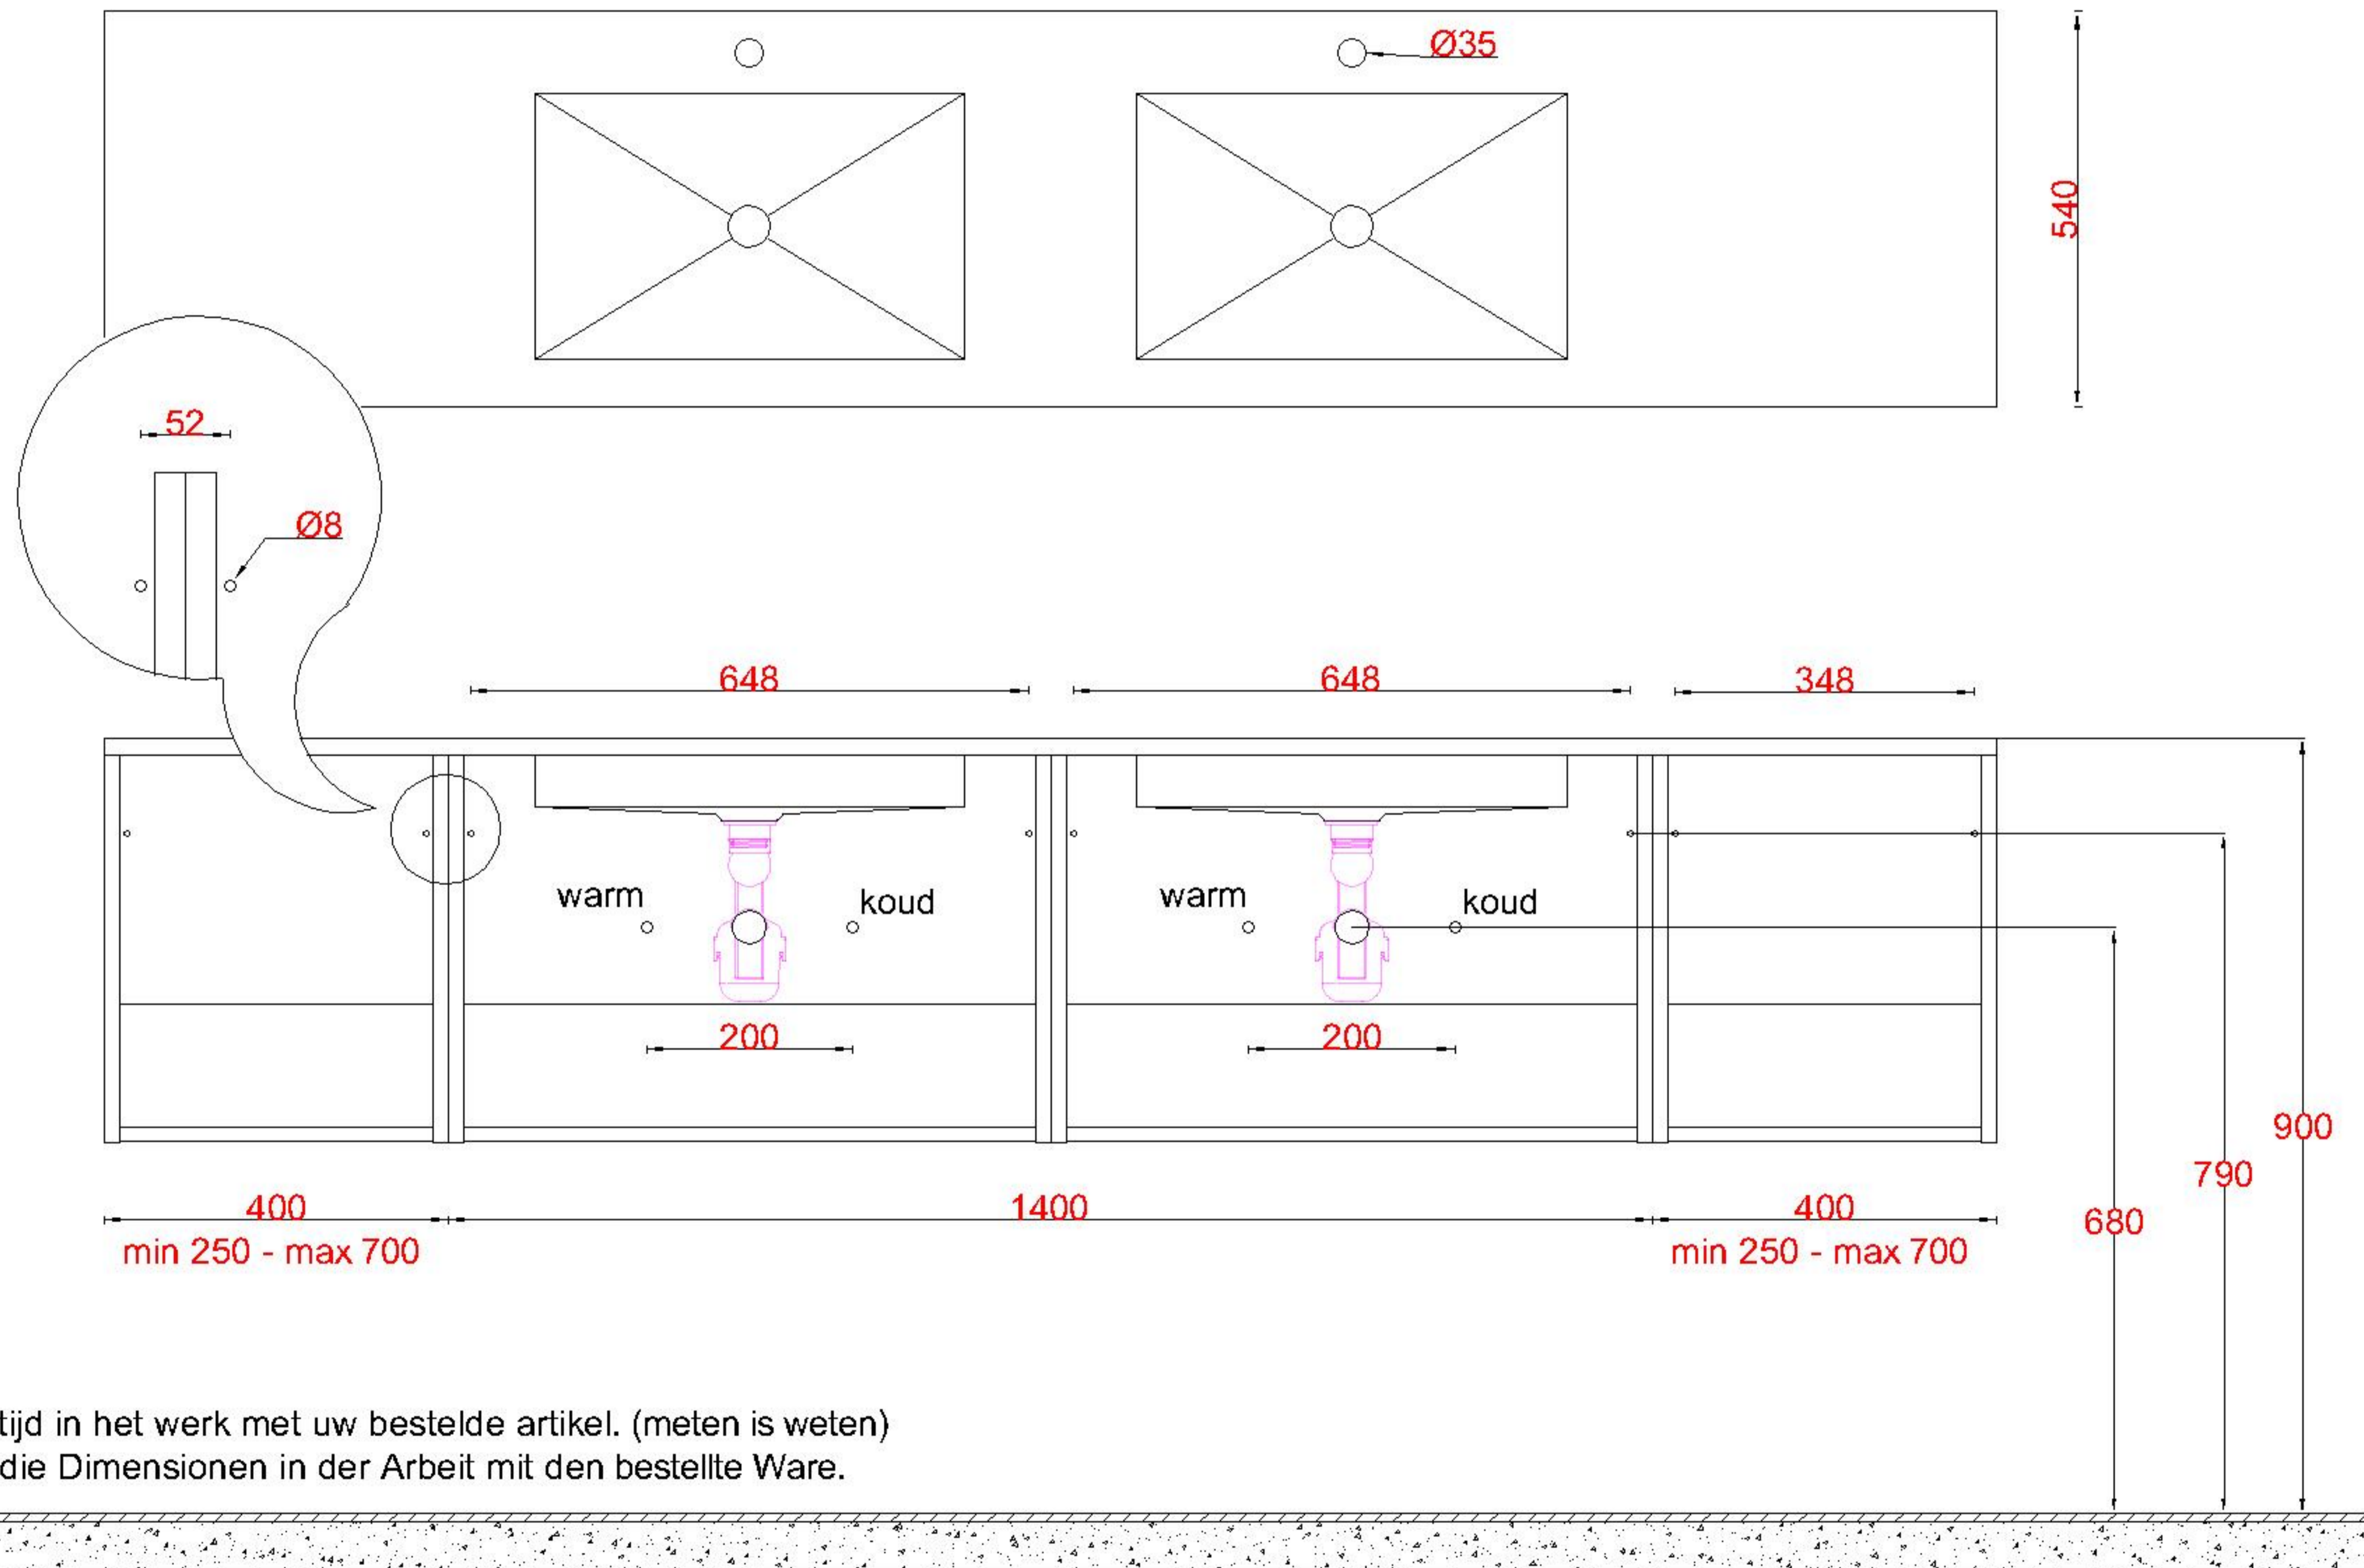

Wastafelblad

1x WK 541 NLL-C / WK 542 NLL-C
2x WC 540-701

2x WK 541 NLM-C / WK 542 NLM-C
8x WC 540 (L+R)

1x WK 541 NLR-C / WK 542 NLR-C

LET OP: Controleer maten altijd in het werk met uw bestelde artikel. (meten is weten)

ACHTUNG: Prüfen Sie stets die Dimensionen in der Arbeit mit den bestellte Ware.