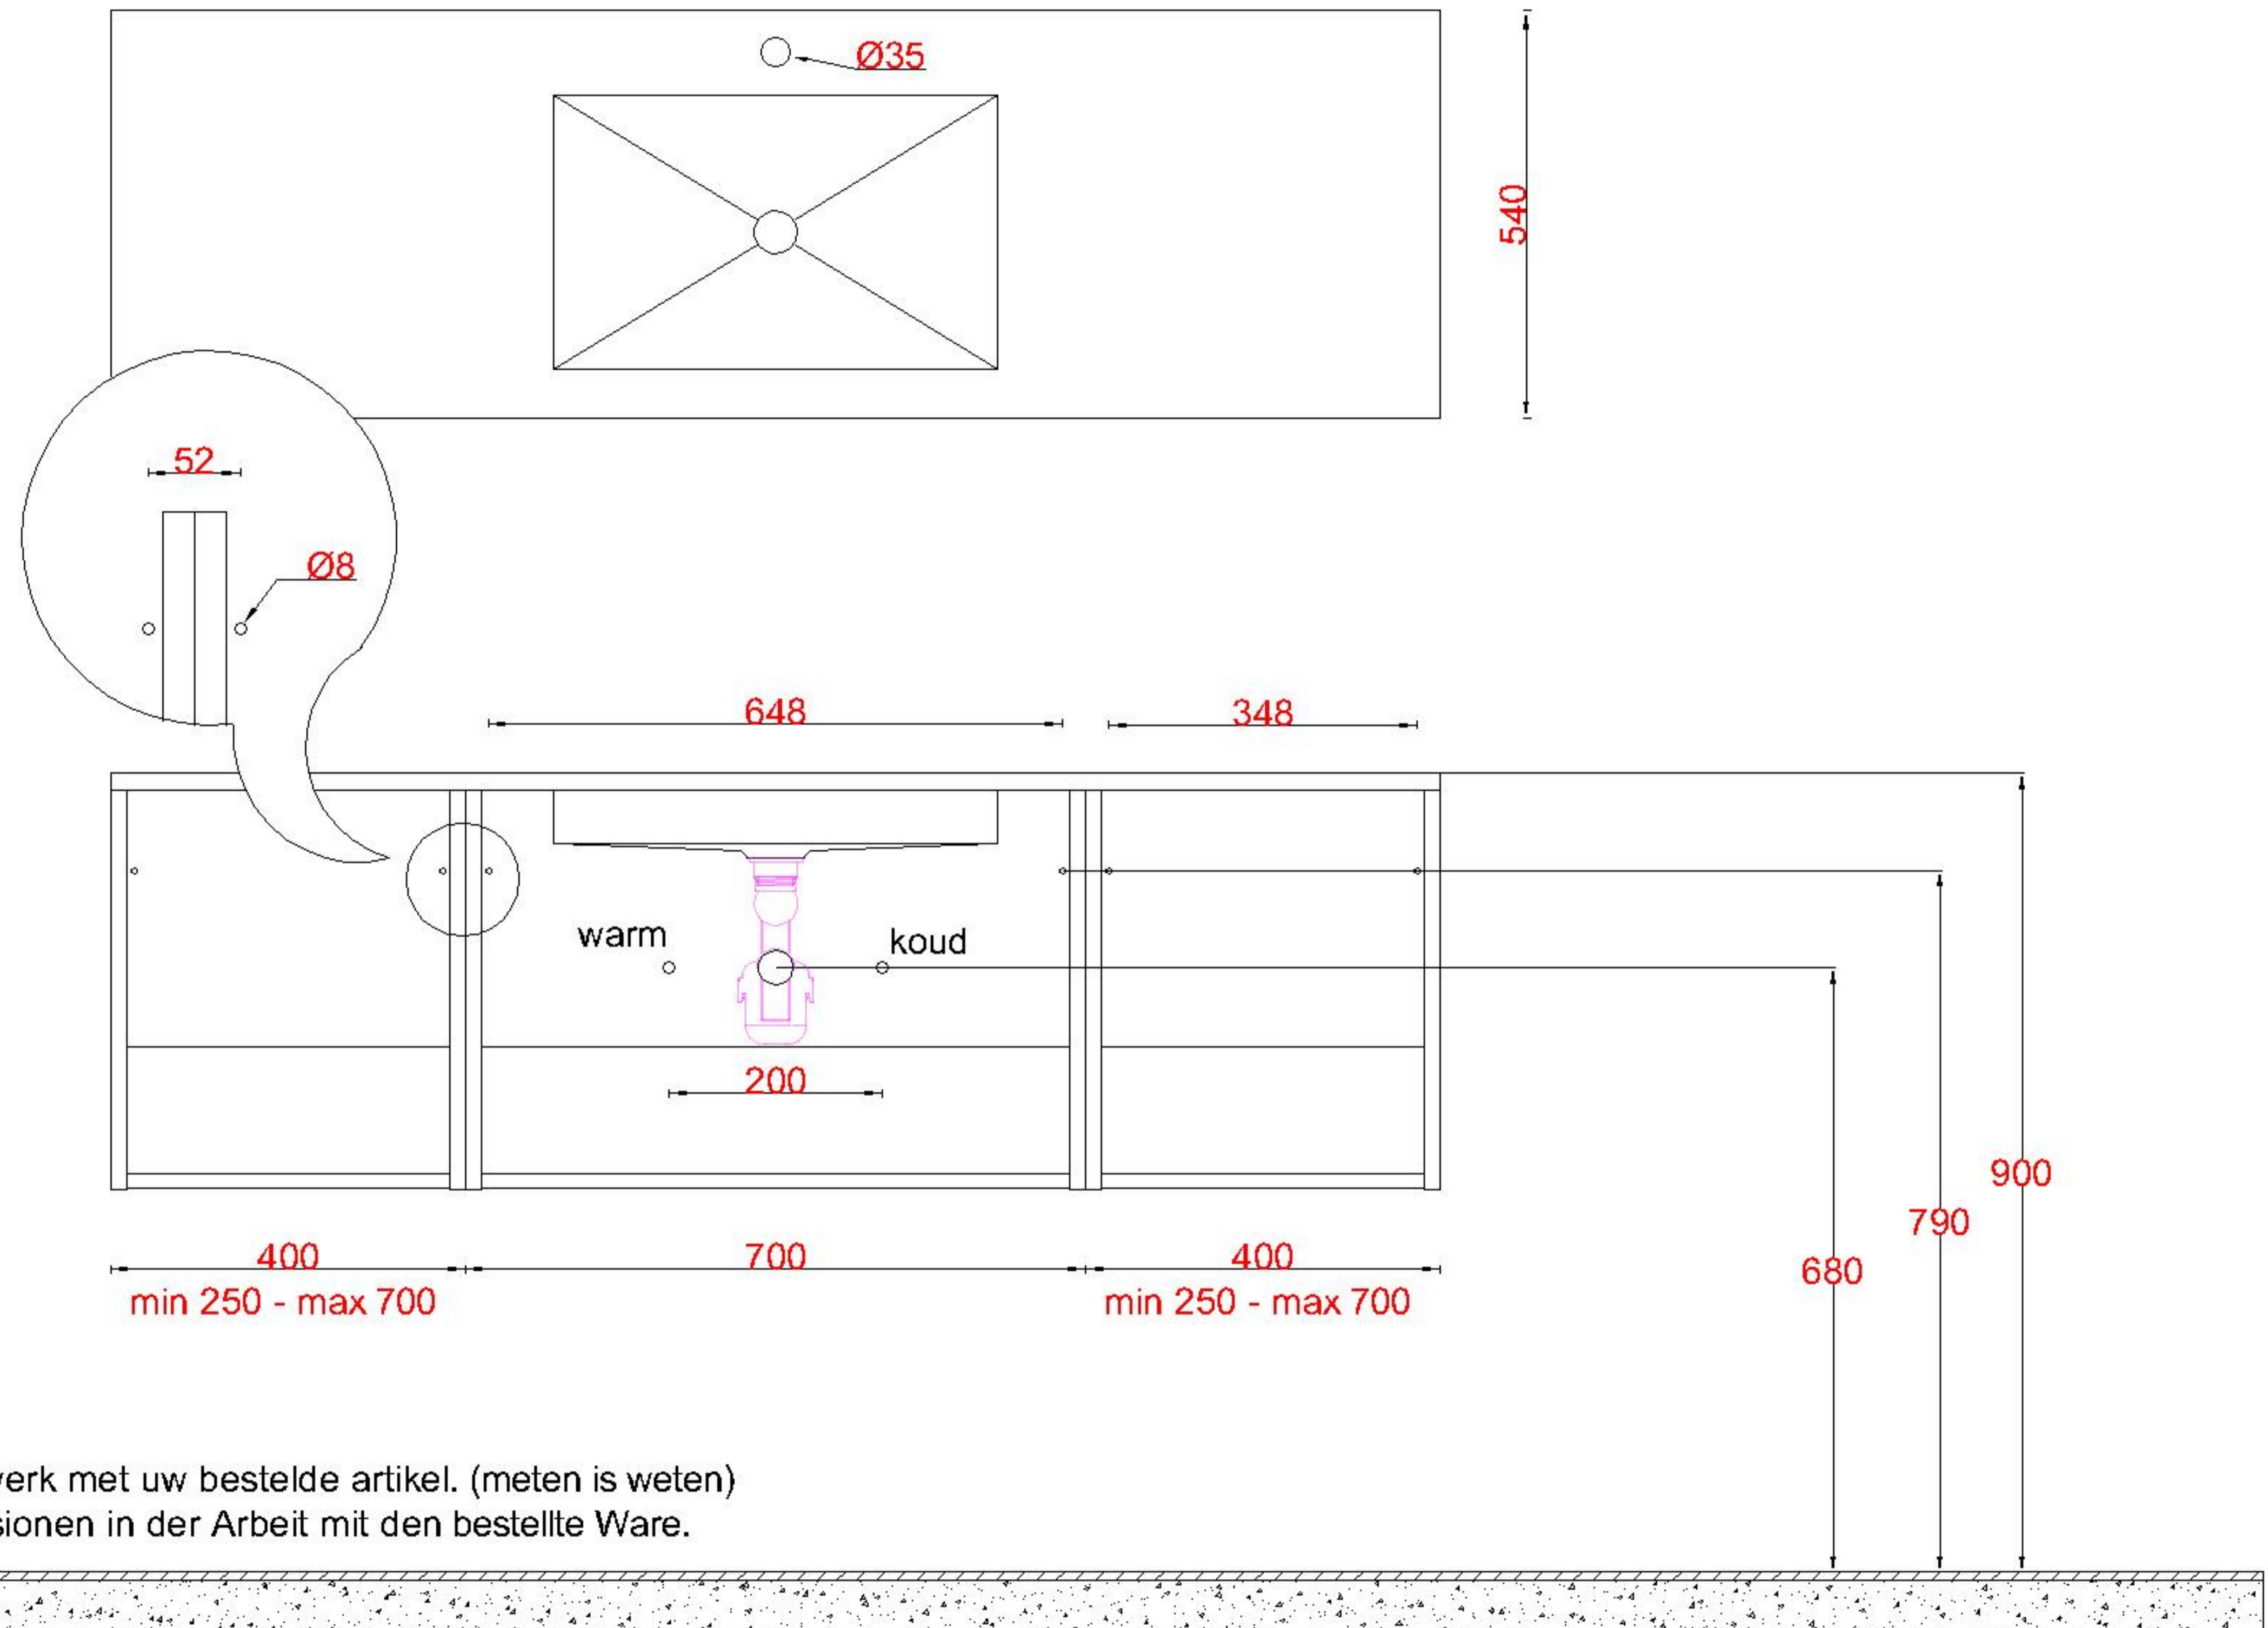

LET OP: Controleer maten altijd in het werk met uw bestelde artikel. (meten is weten)

ACHTUNG: Prüfen Sie stets die Dimensionen in der Arbeit mit den bestellte Ware.

Wastafelblad

1x WK 540 NLL-C
2x WC 540-701

3x WK 540 NLM-C
12x WC 540 (L+M+R)

1x WK 540 NLR-C

LET OP: Controleer maten altijd in het werk met uw bestelde artikel. (meten is weten)

ACHTUNG: Prüfen Sie stets die Dimensionen in der Arbeit mit den bestellte Ware.

Wastafelblad

1x WK 541 NLL-C / WK 542 NLL-C
1x WC 540-701

1x WK 541 NLM-C / WK 542 NLM-C
8x WC 540 (L+R)

1x WK 541 NLR-C / WK 542 NLR-C

LET OP: Controleer maten altijd in het werk met uw bestelde artikel. (meten is weten)