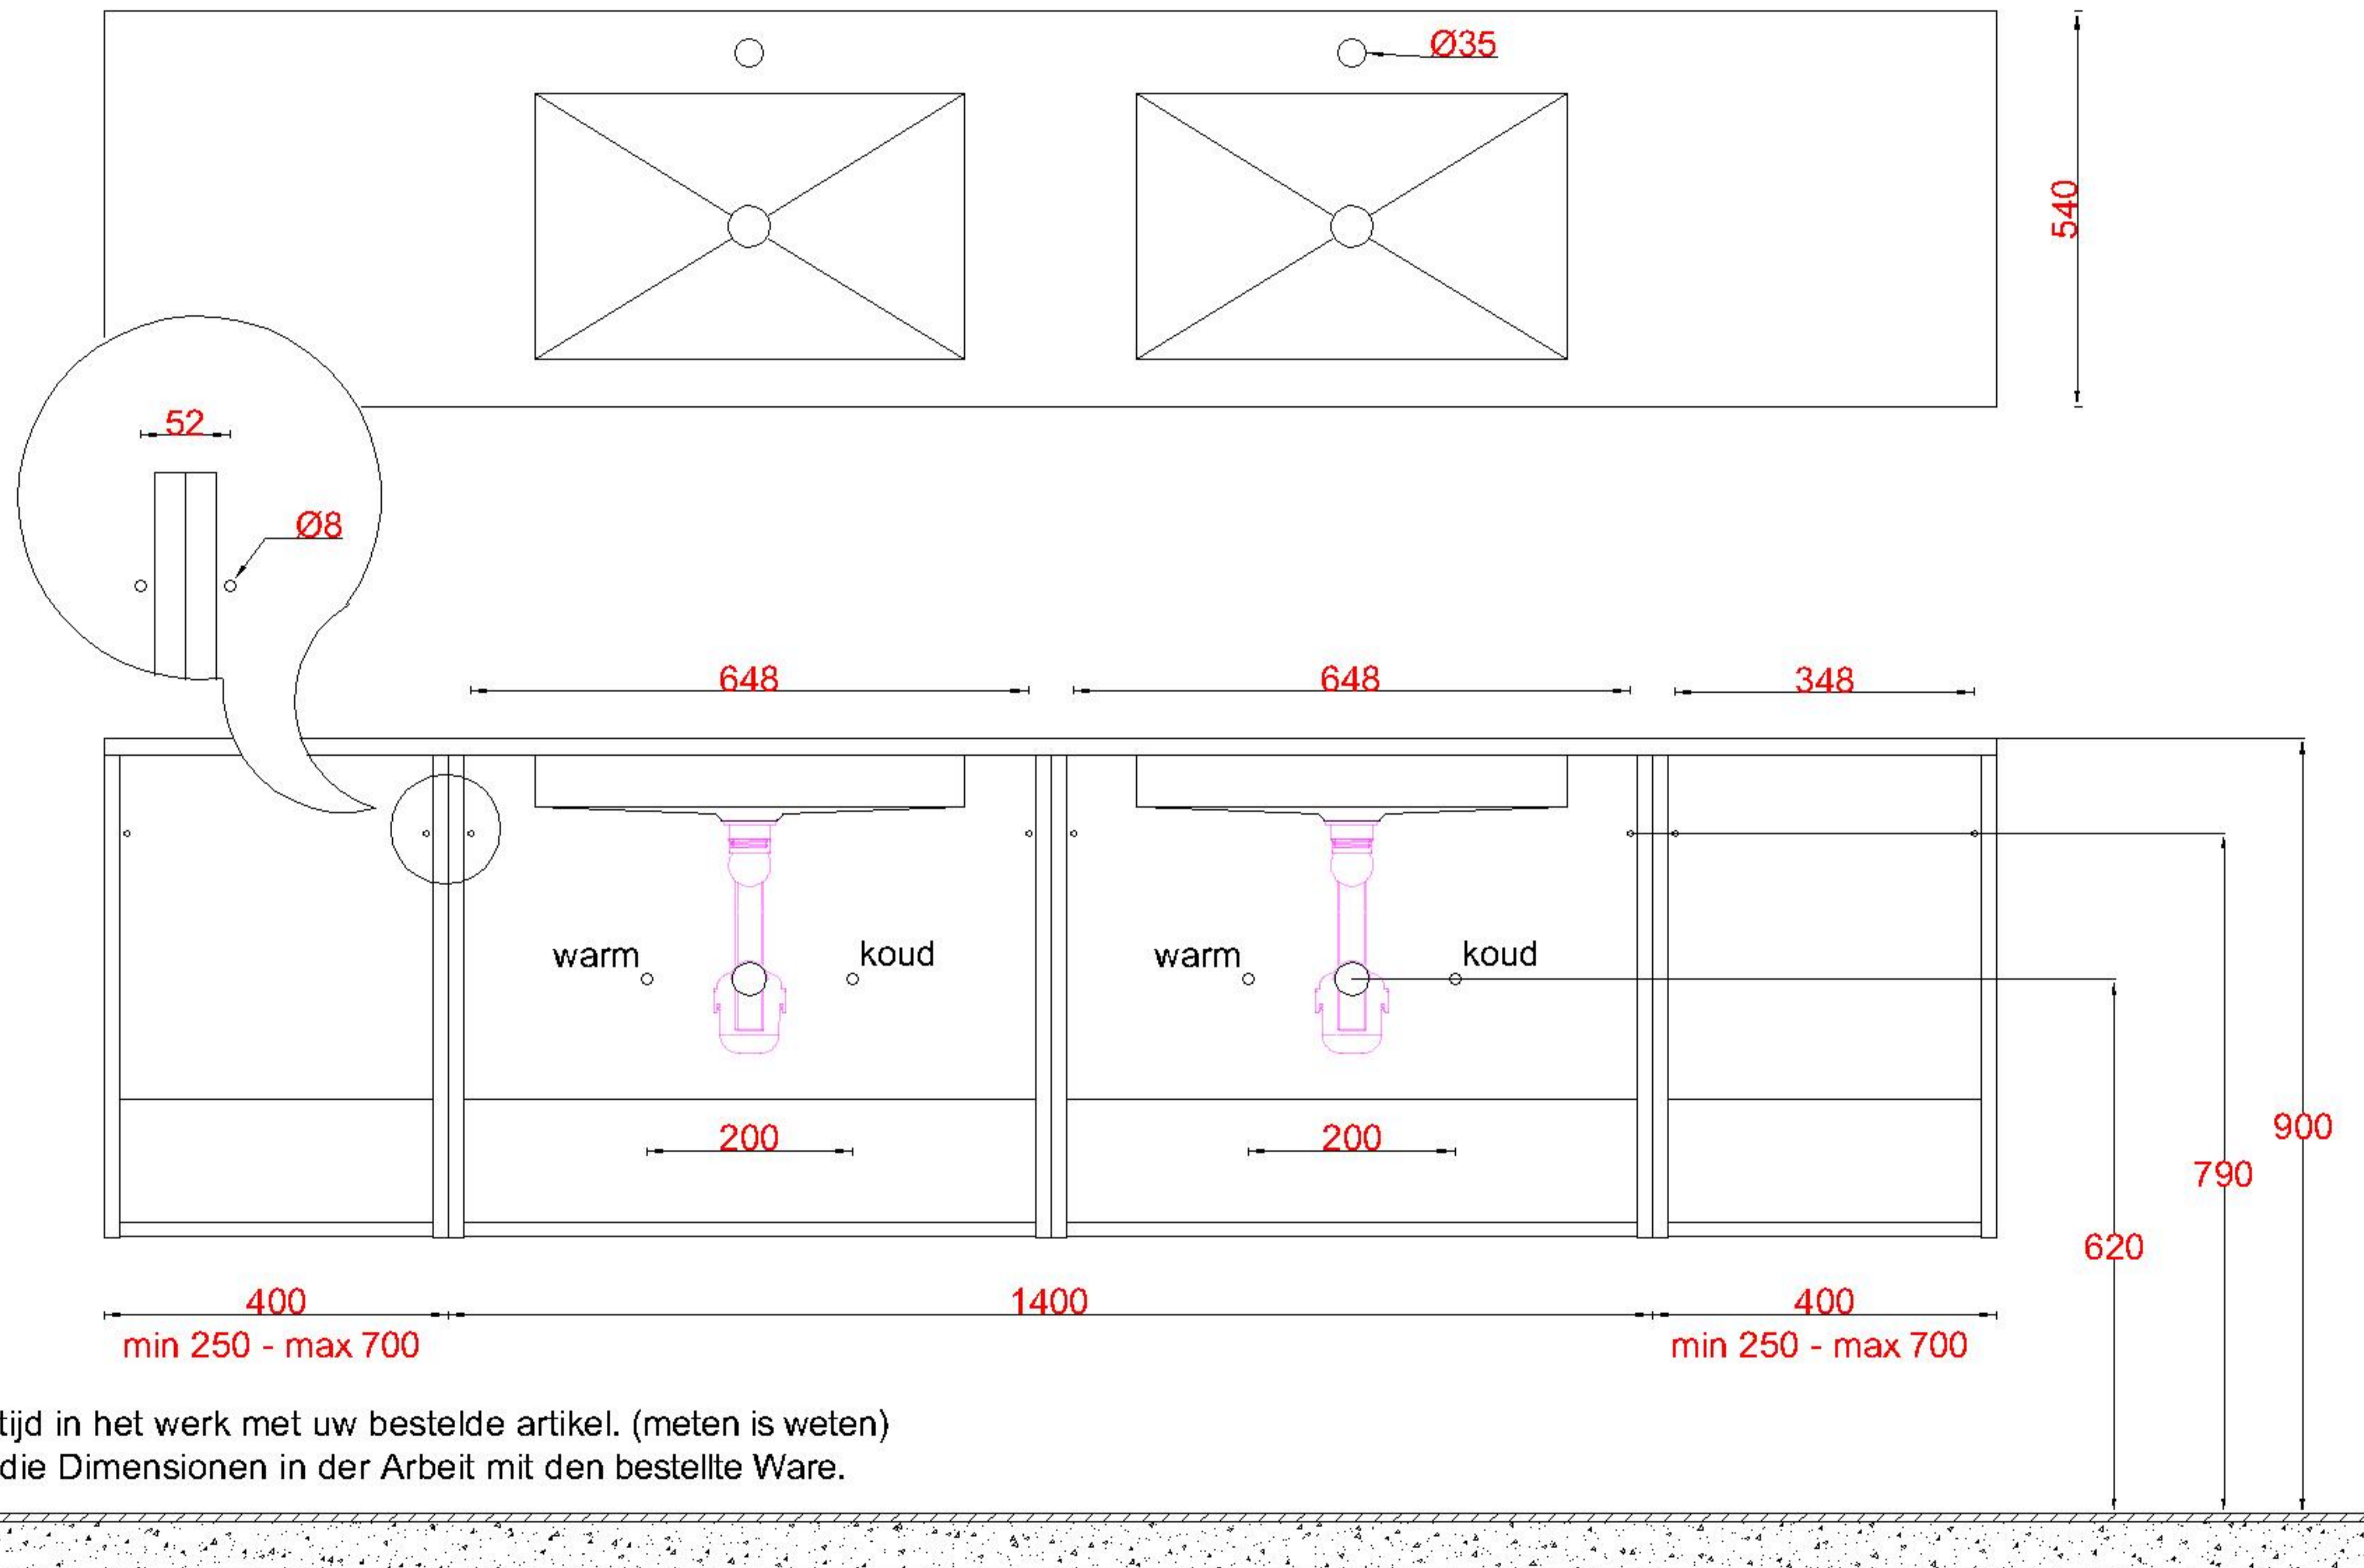

Wastafelblad

1x WK 543 NLL-C / WK 544 NLL-C
2x WC 540-701

2x WK 543 NLM-C / WK 544 NLM-C
8x WC 540 (L+R)

1x WK 543 NLR-C / WK 544 NLR-C

LET OP: Controleer maten altijd in het werk met uw bestelde artikel. (meten is weten)

ACHTUNG: Prüfen Sie stets die Dimensionen in der Arbeit mit den bestellte Ware.