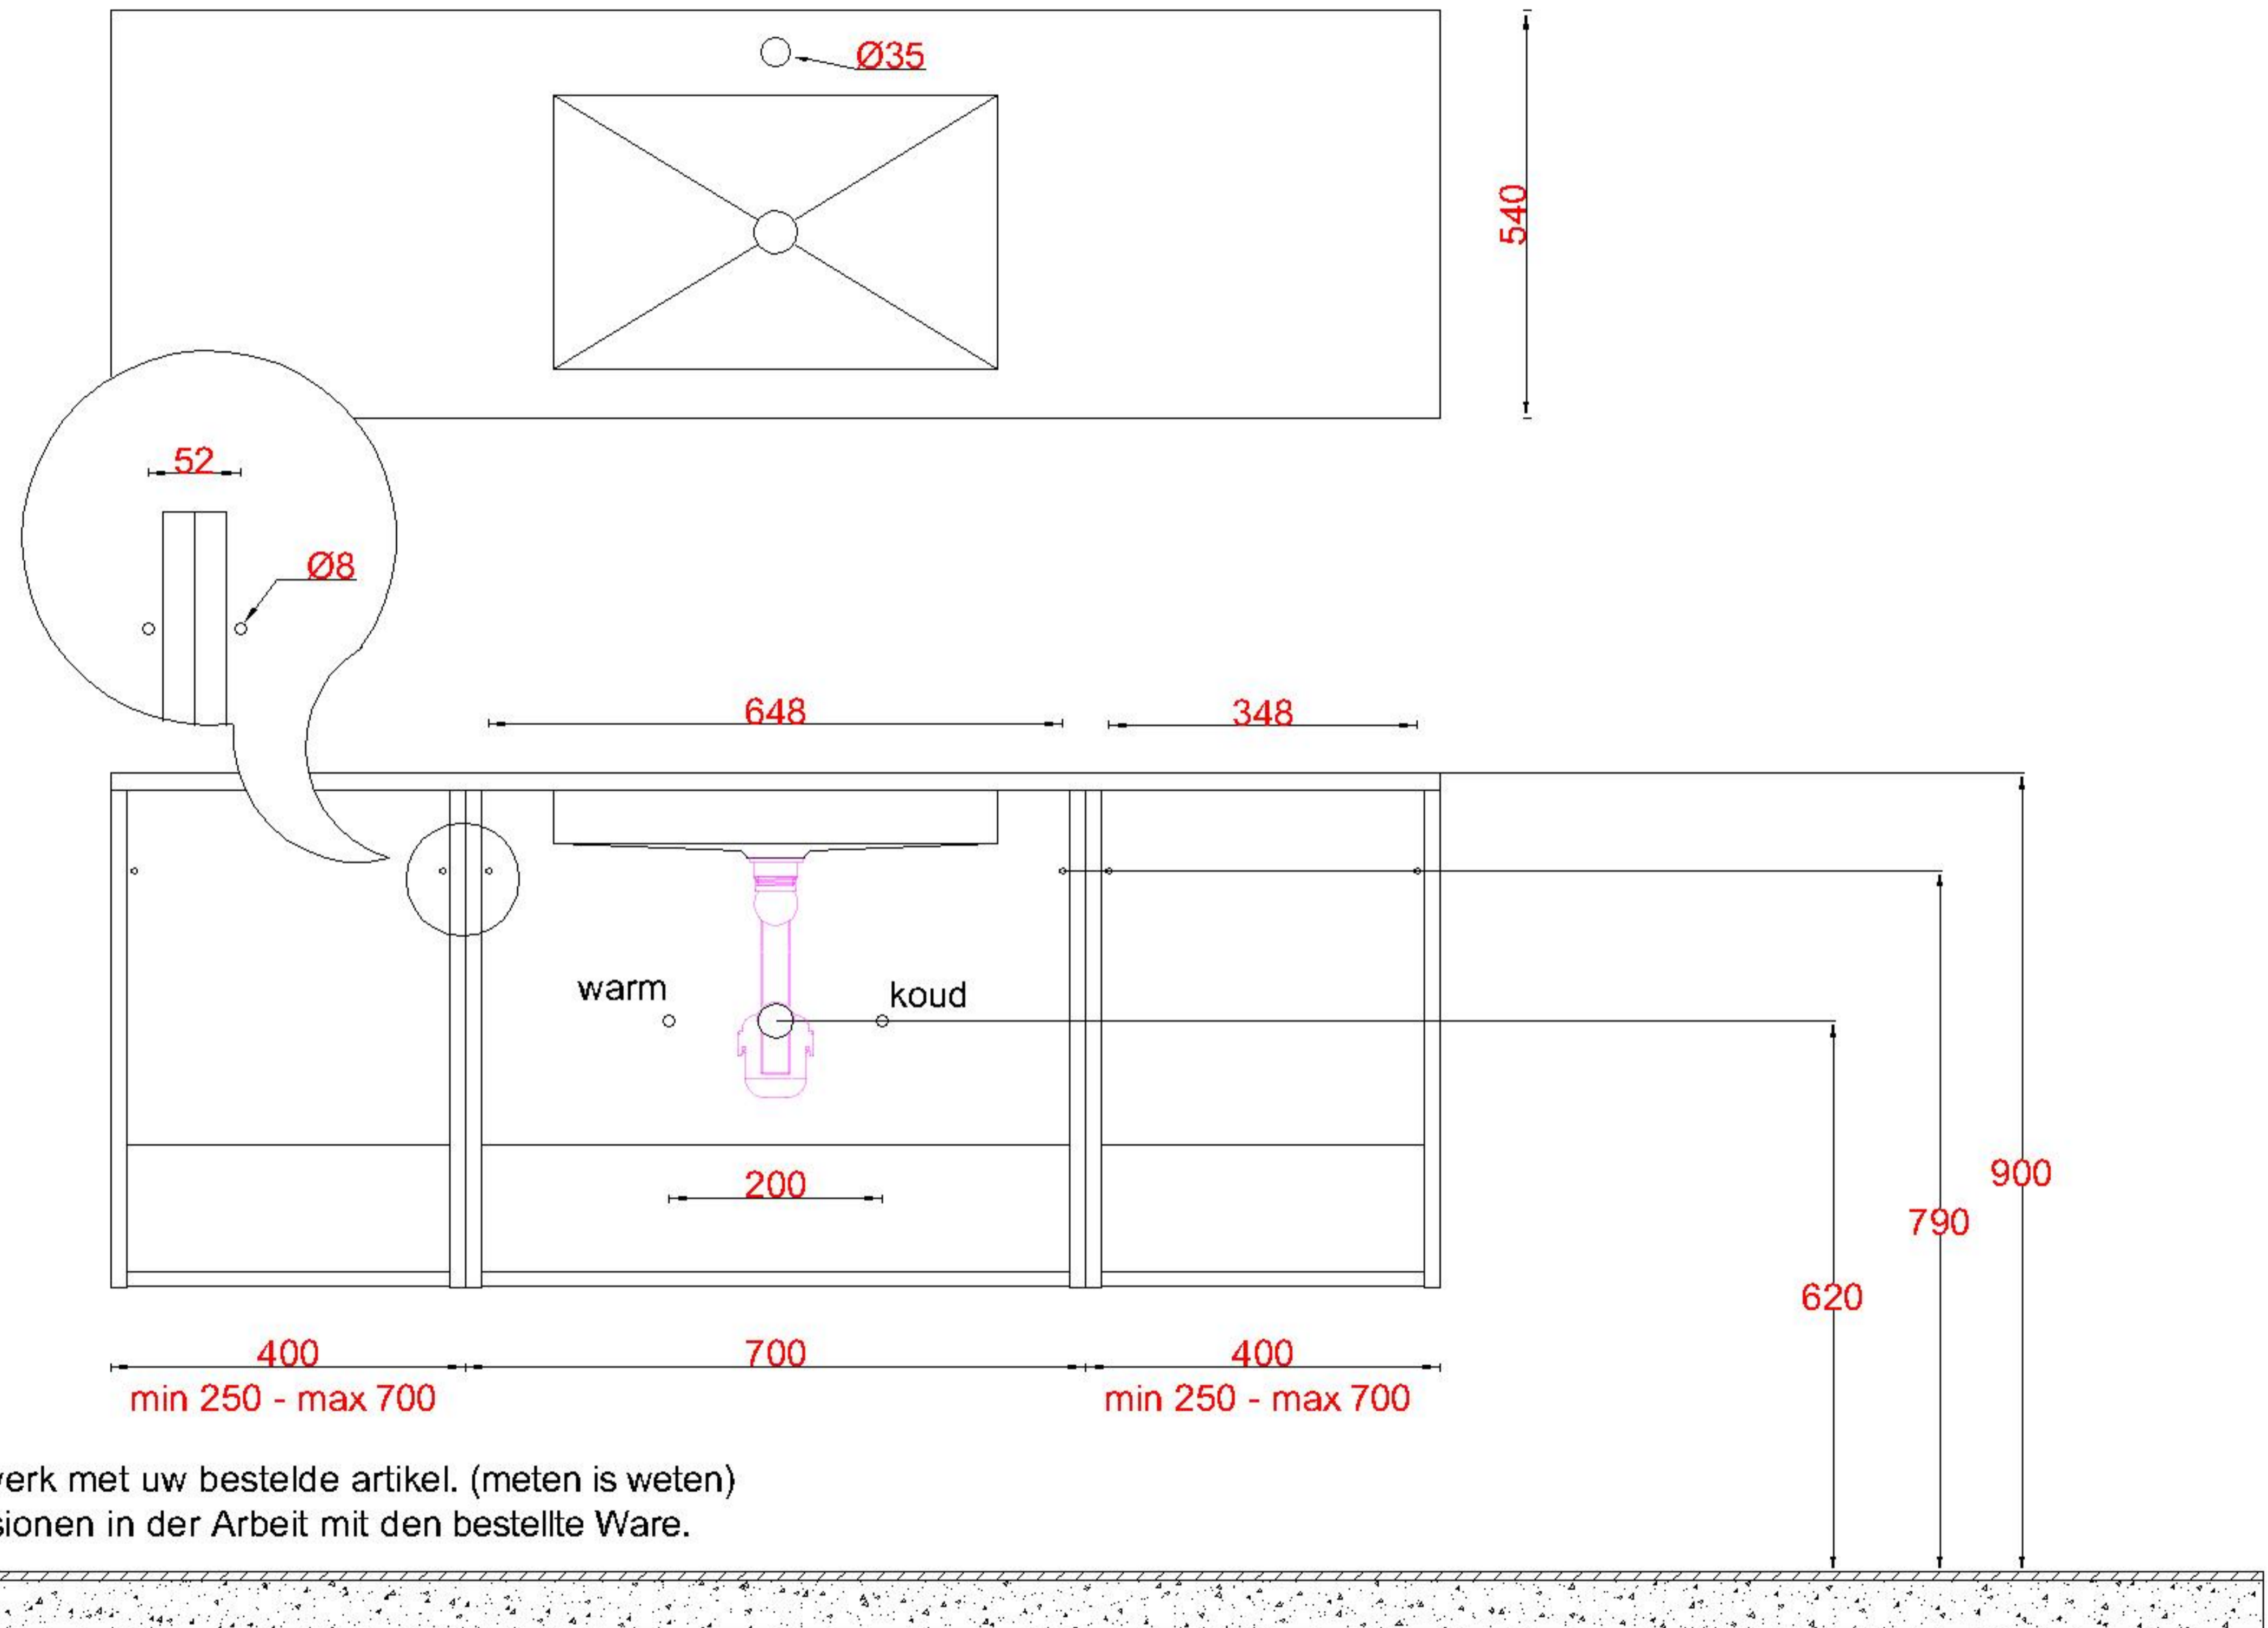

Wastafelblad

1x WK 543 NLL-C / WK 544 NLL-C
1x WC 540-701

1x WK 543 NLM-C / WK 544 NLM-C
8x WC 540 (L+R)

1x WK 543 NLR-C / WK 544 NLR-C