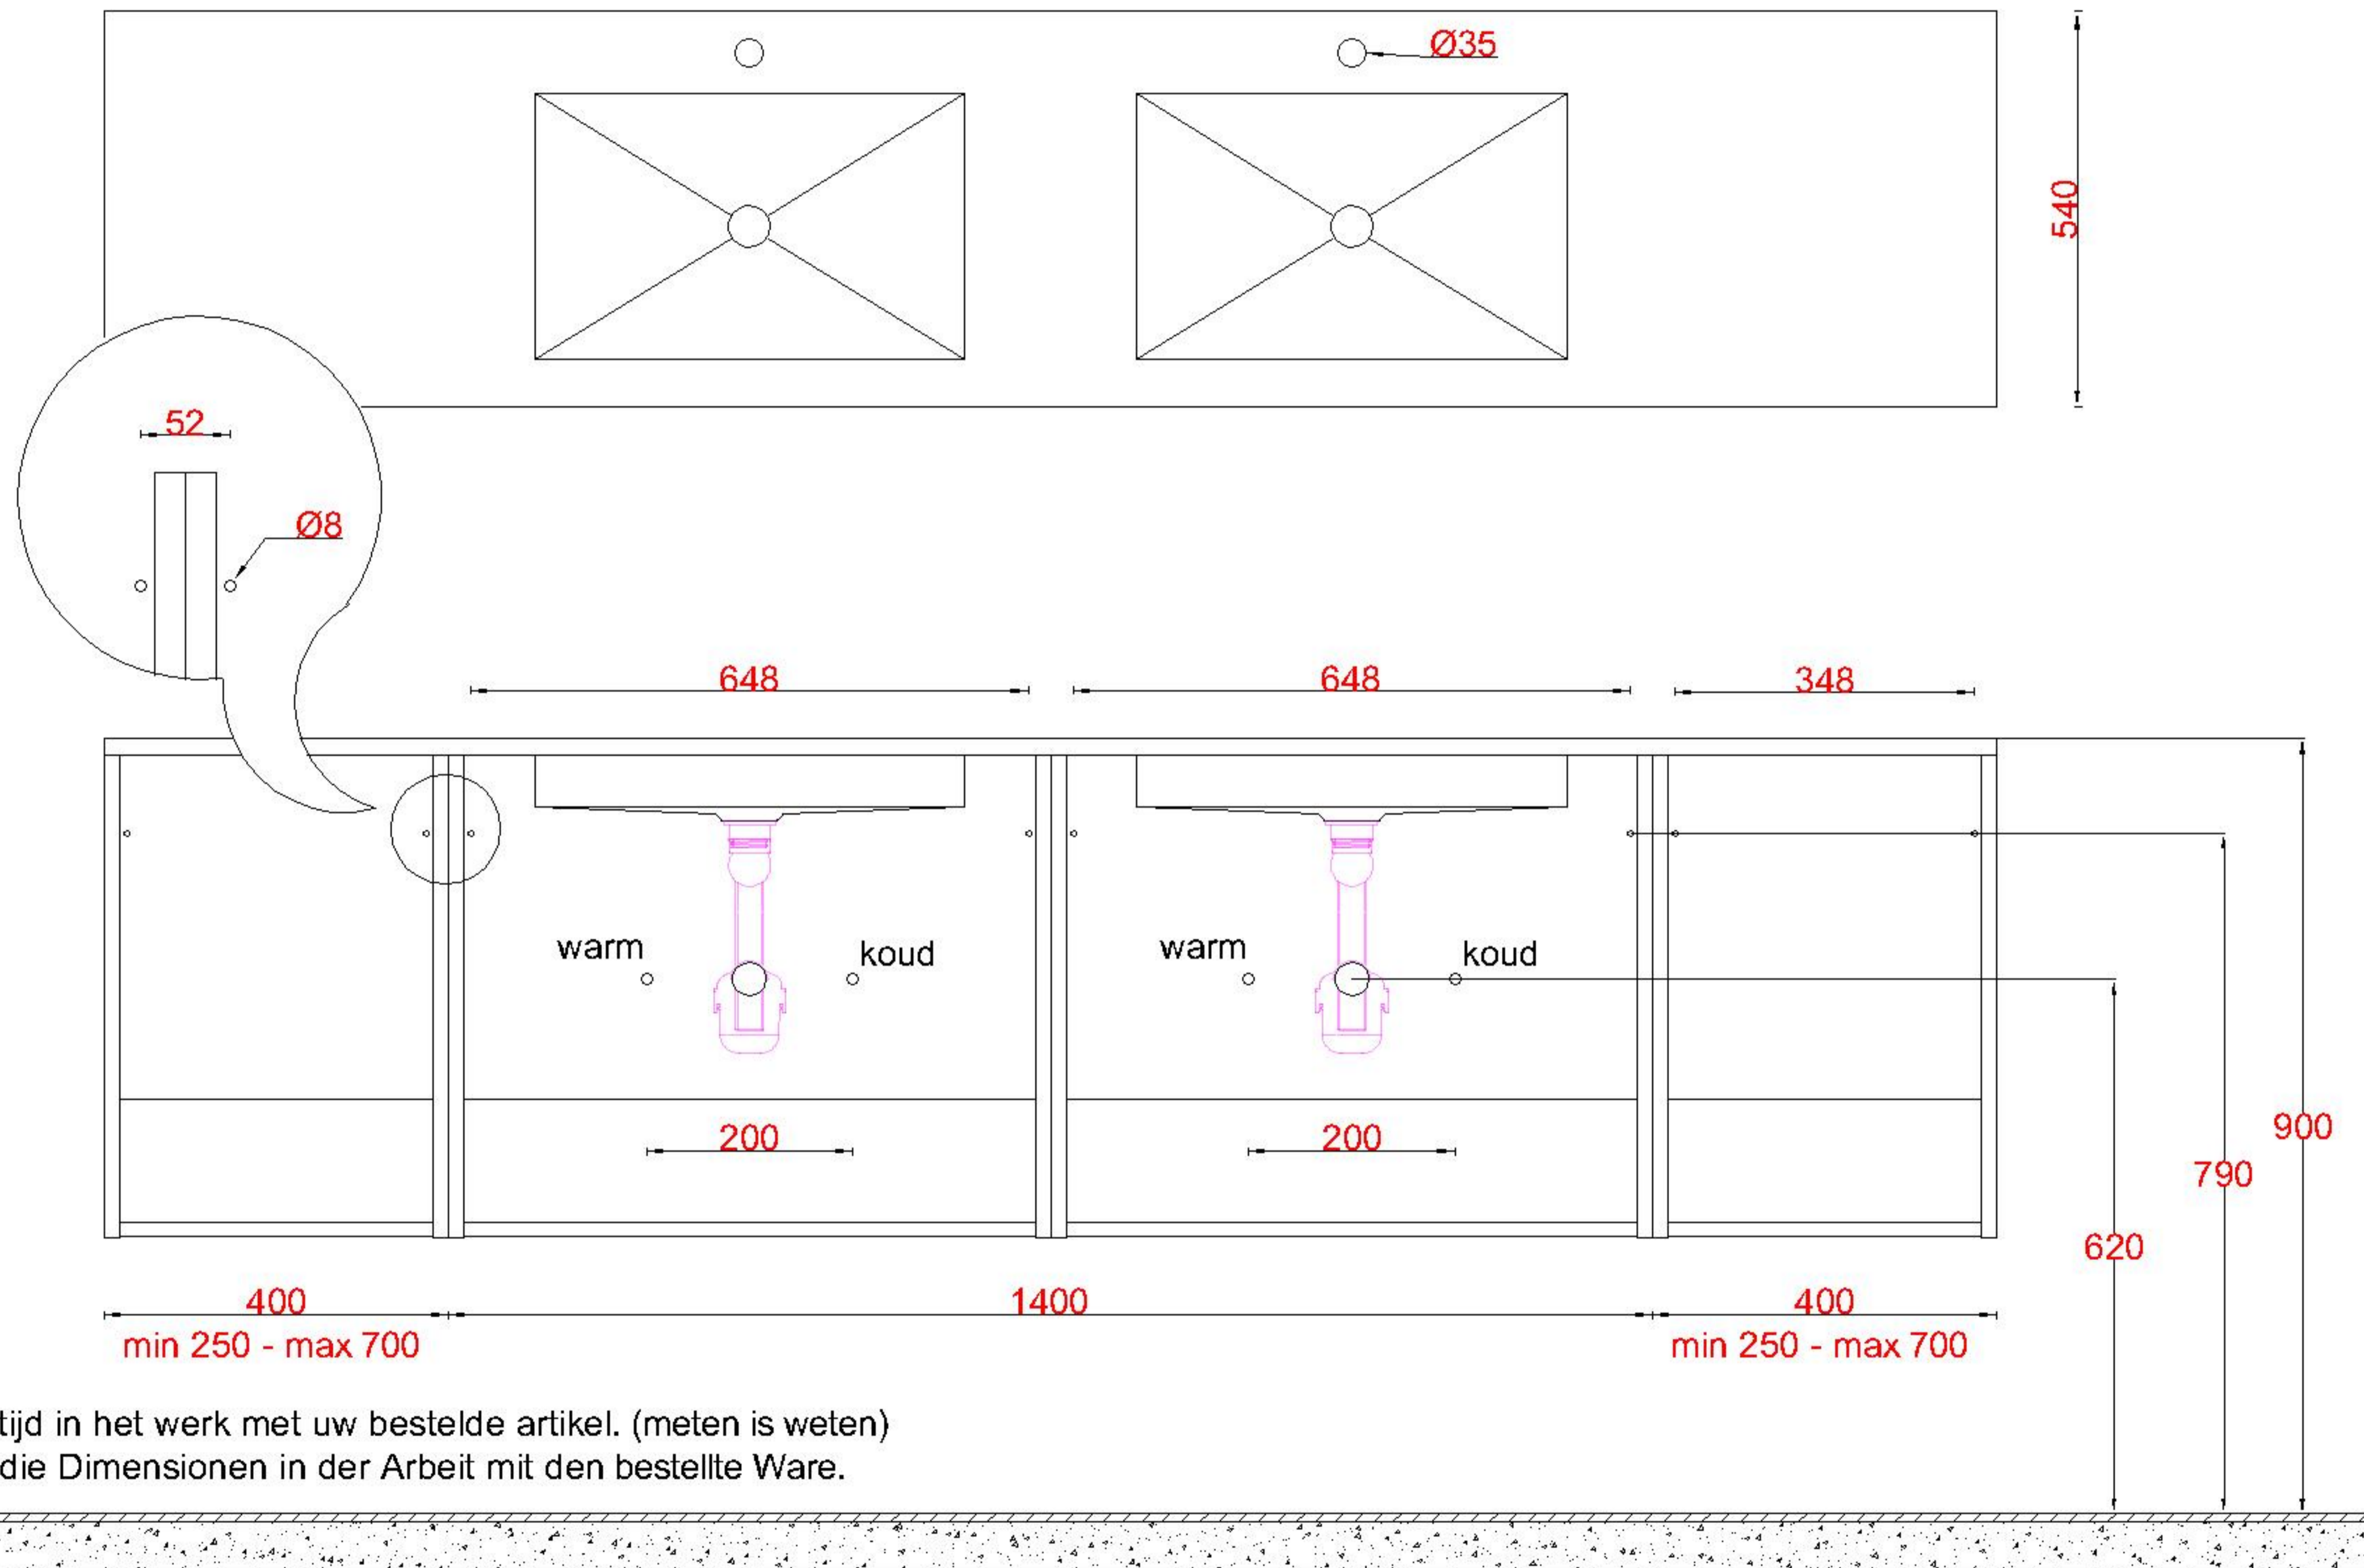

Wastafelblad

1x WK 543 NLL-C / WK 544 NLL-C
2x WC 540-701

2x WK 543 NLM-C / WK 544 NLM-C
8x WC 540 (L+R)

1x WK 543 NLR-C / WK 544 NLR-C

LET OP: Controleer maten altijd in het werk met uw bestelde artikel. (meten is weten)

ACHTUNG: Prüfen Sie stets die Dimensionen in der Arbeit mit den bestellte Ware.