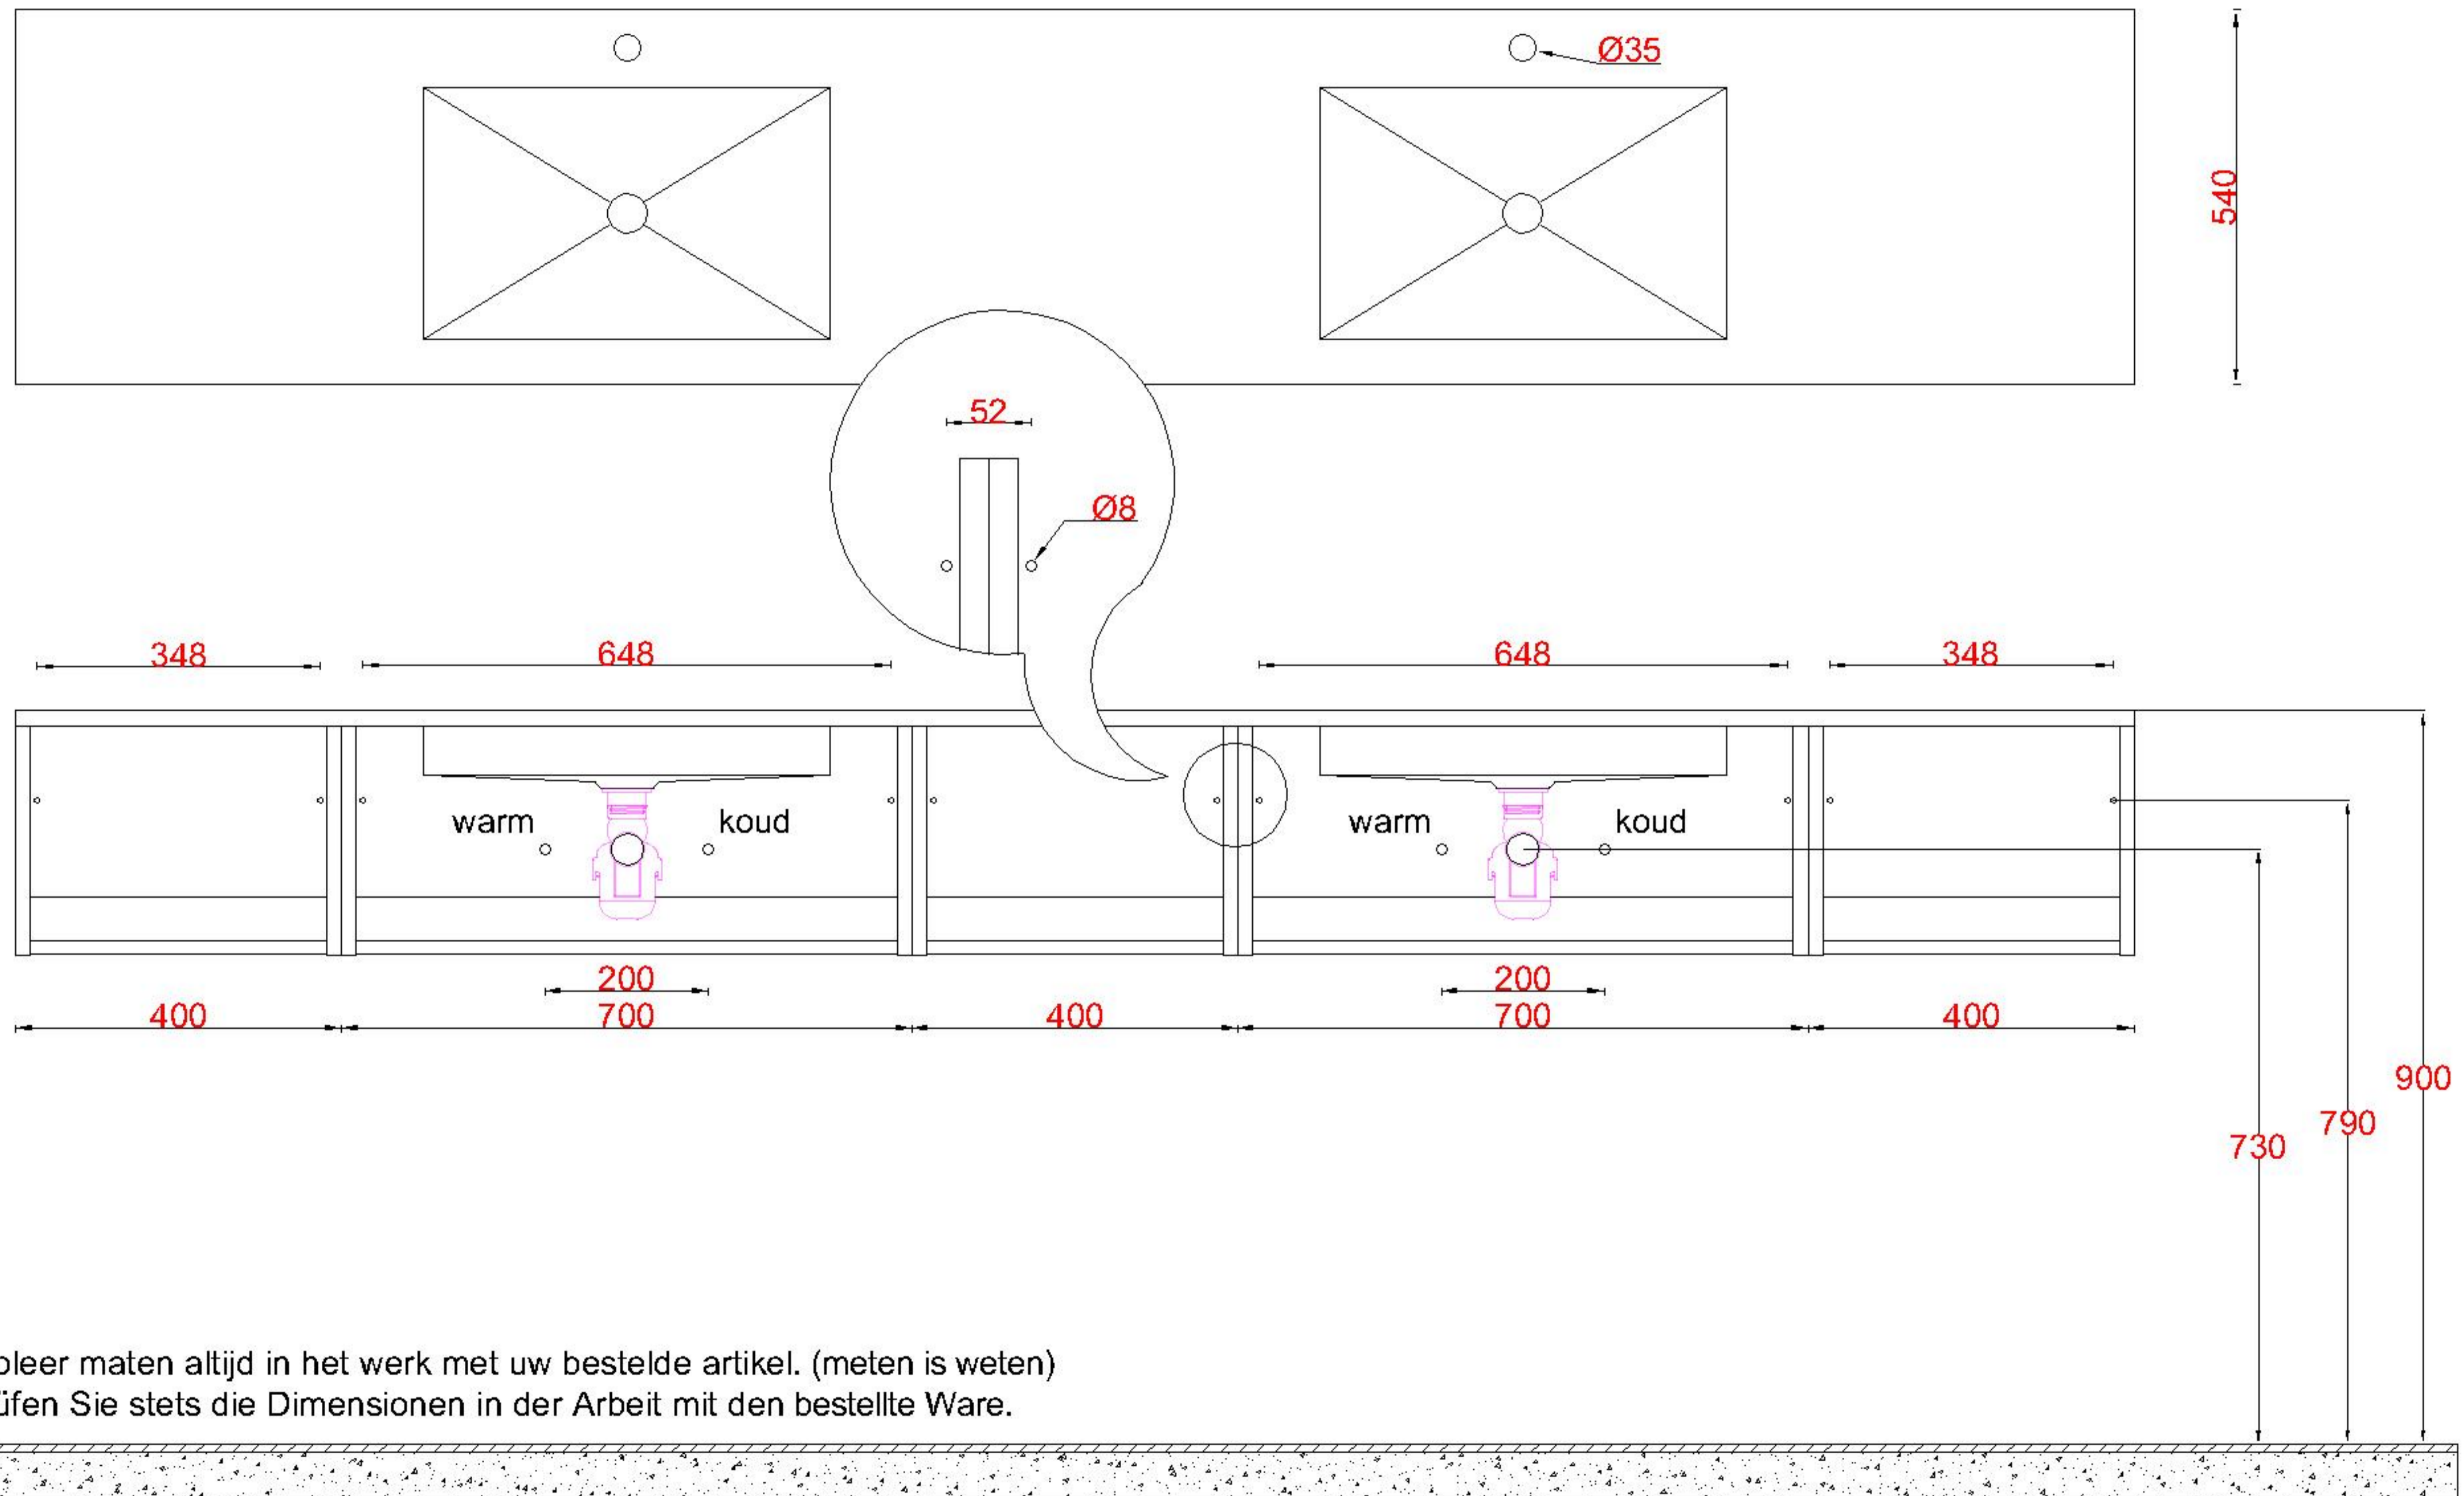

Wastafelblad

1x WK 540 NLL-C
2x WC 540-701

3x WK 540 NLM-C
12x WC 540 (L+M+R)

1x WK 540 NLR-C

LET OP: Controleer maten altijd in het werk met uw bestelde artikel. (meten is weten)

ACHTUNG: Prüfen Sie stets die Dimensionen in der Arbeit mit den bestellte Ware.