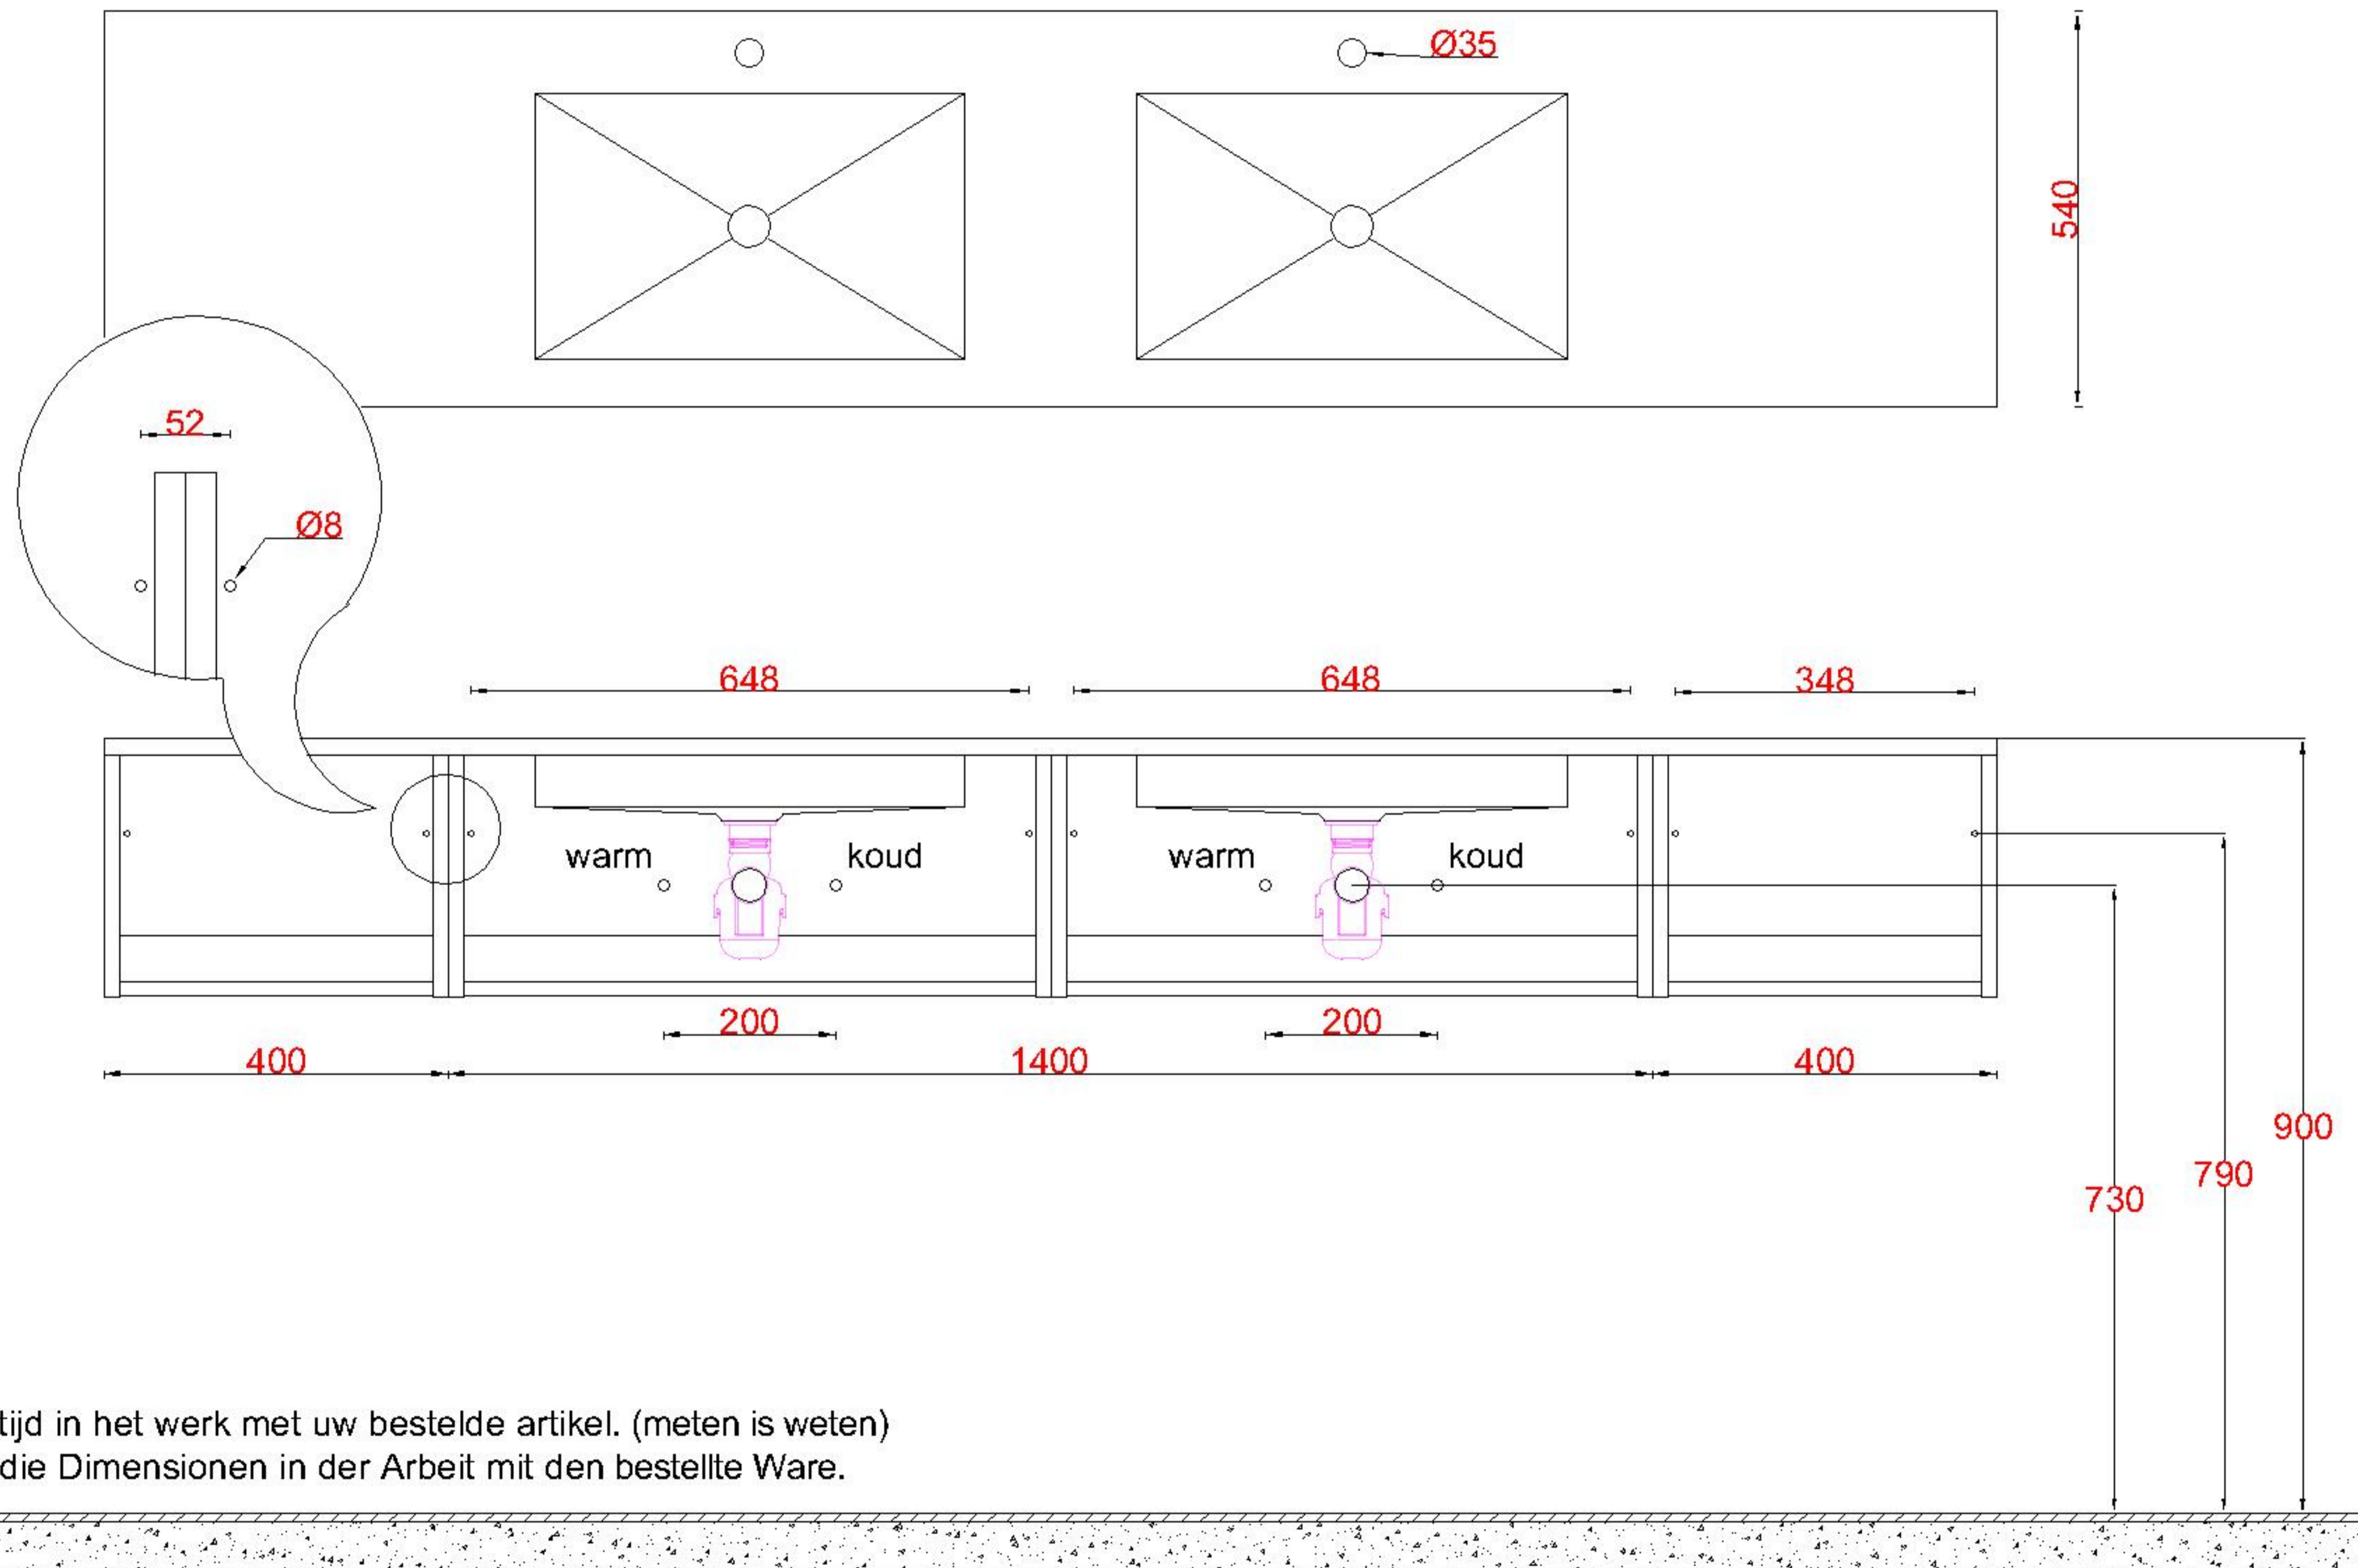

Wastafelblad

1x WK 540 NLL-C
1x WC 540-701

1x WK 540 NLM-C
8x WC 540 (L+R)

1x WK 540 NLR-C

Wastafelblad

1x WK 540 NLL-C
2x WC 540-702

2x WK 540 NLM-C
8x WC 540 (L+R)

1x WK 540 NLR-C

LET OP: Controleer maten altijd in het werk met uw bestelde artikel. (meten is weten)

ACHTUNG: Prüfen Sie stets die Dimensionen in der Arbeit mit den bestellte Ware.

Wastafelblad

1x WK 540 NLL-C
2x WC 540-701