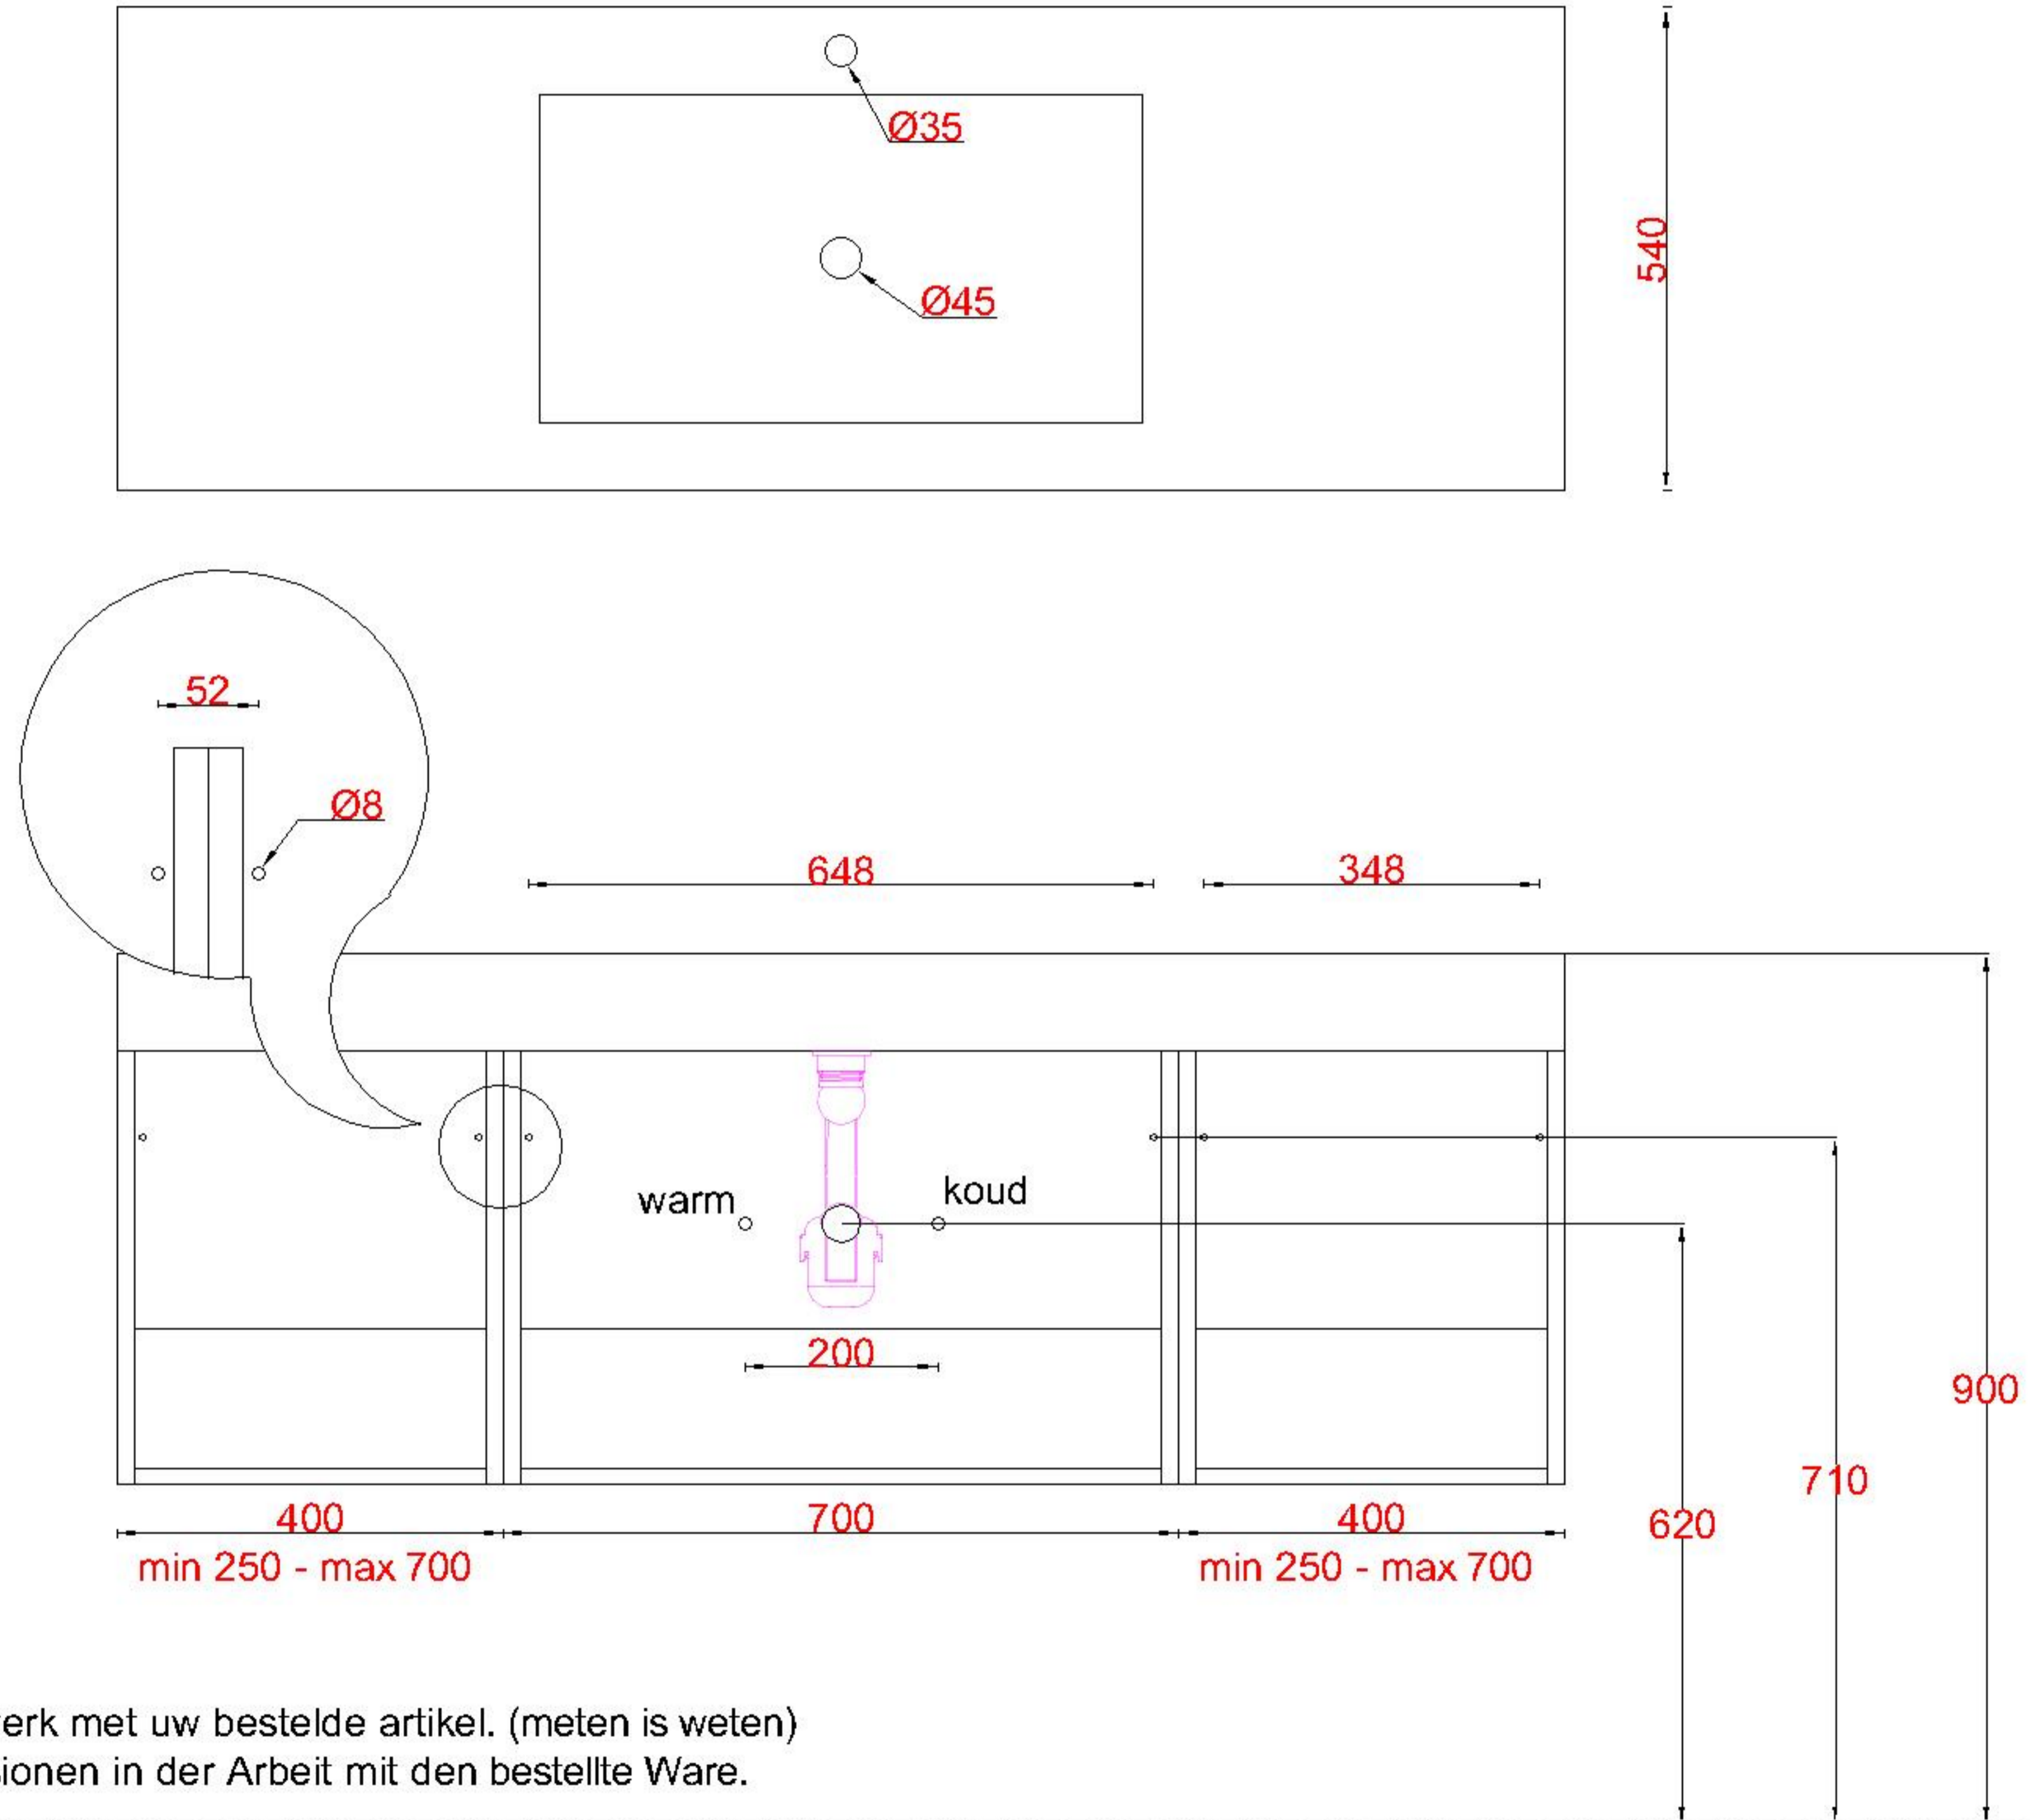

Wastafelblad

1x WK 541 NLL-C / WK 542 NLL-C
1x WB 540-701

1x WK 541 NLM-C / WK 542 NLM-C
8x WB 540 (L+R)

1x WK 541 NLR-C / WK 542 NLR-C

LET OP: Controleer maten altijd in het werk met uw bestelde artikel. (meten is weten)

ACHTUNG: Prüfen Sie stets die Dimensionen in der Arbeit mit den bestellte Ware.