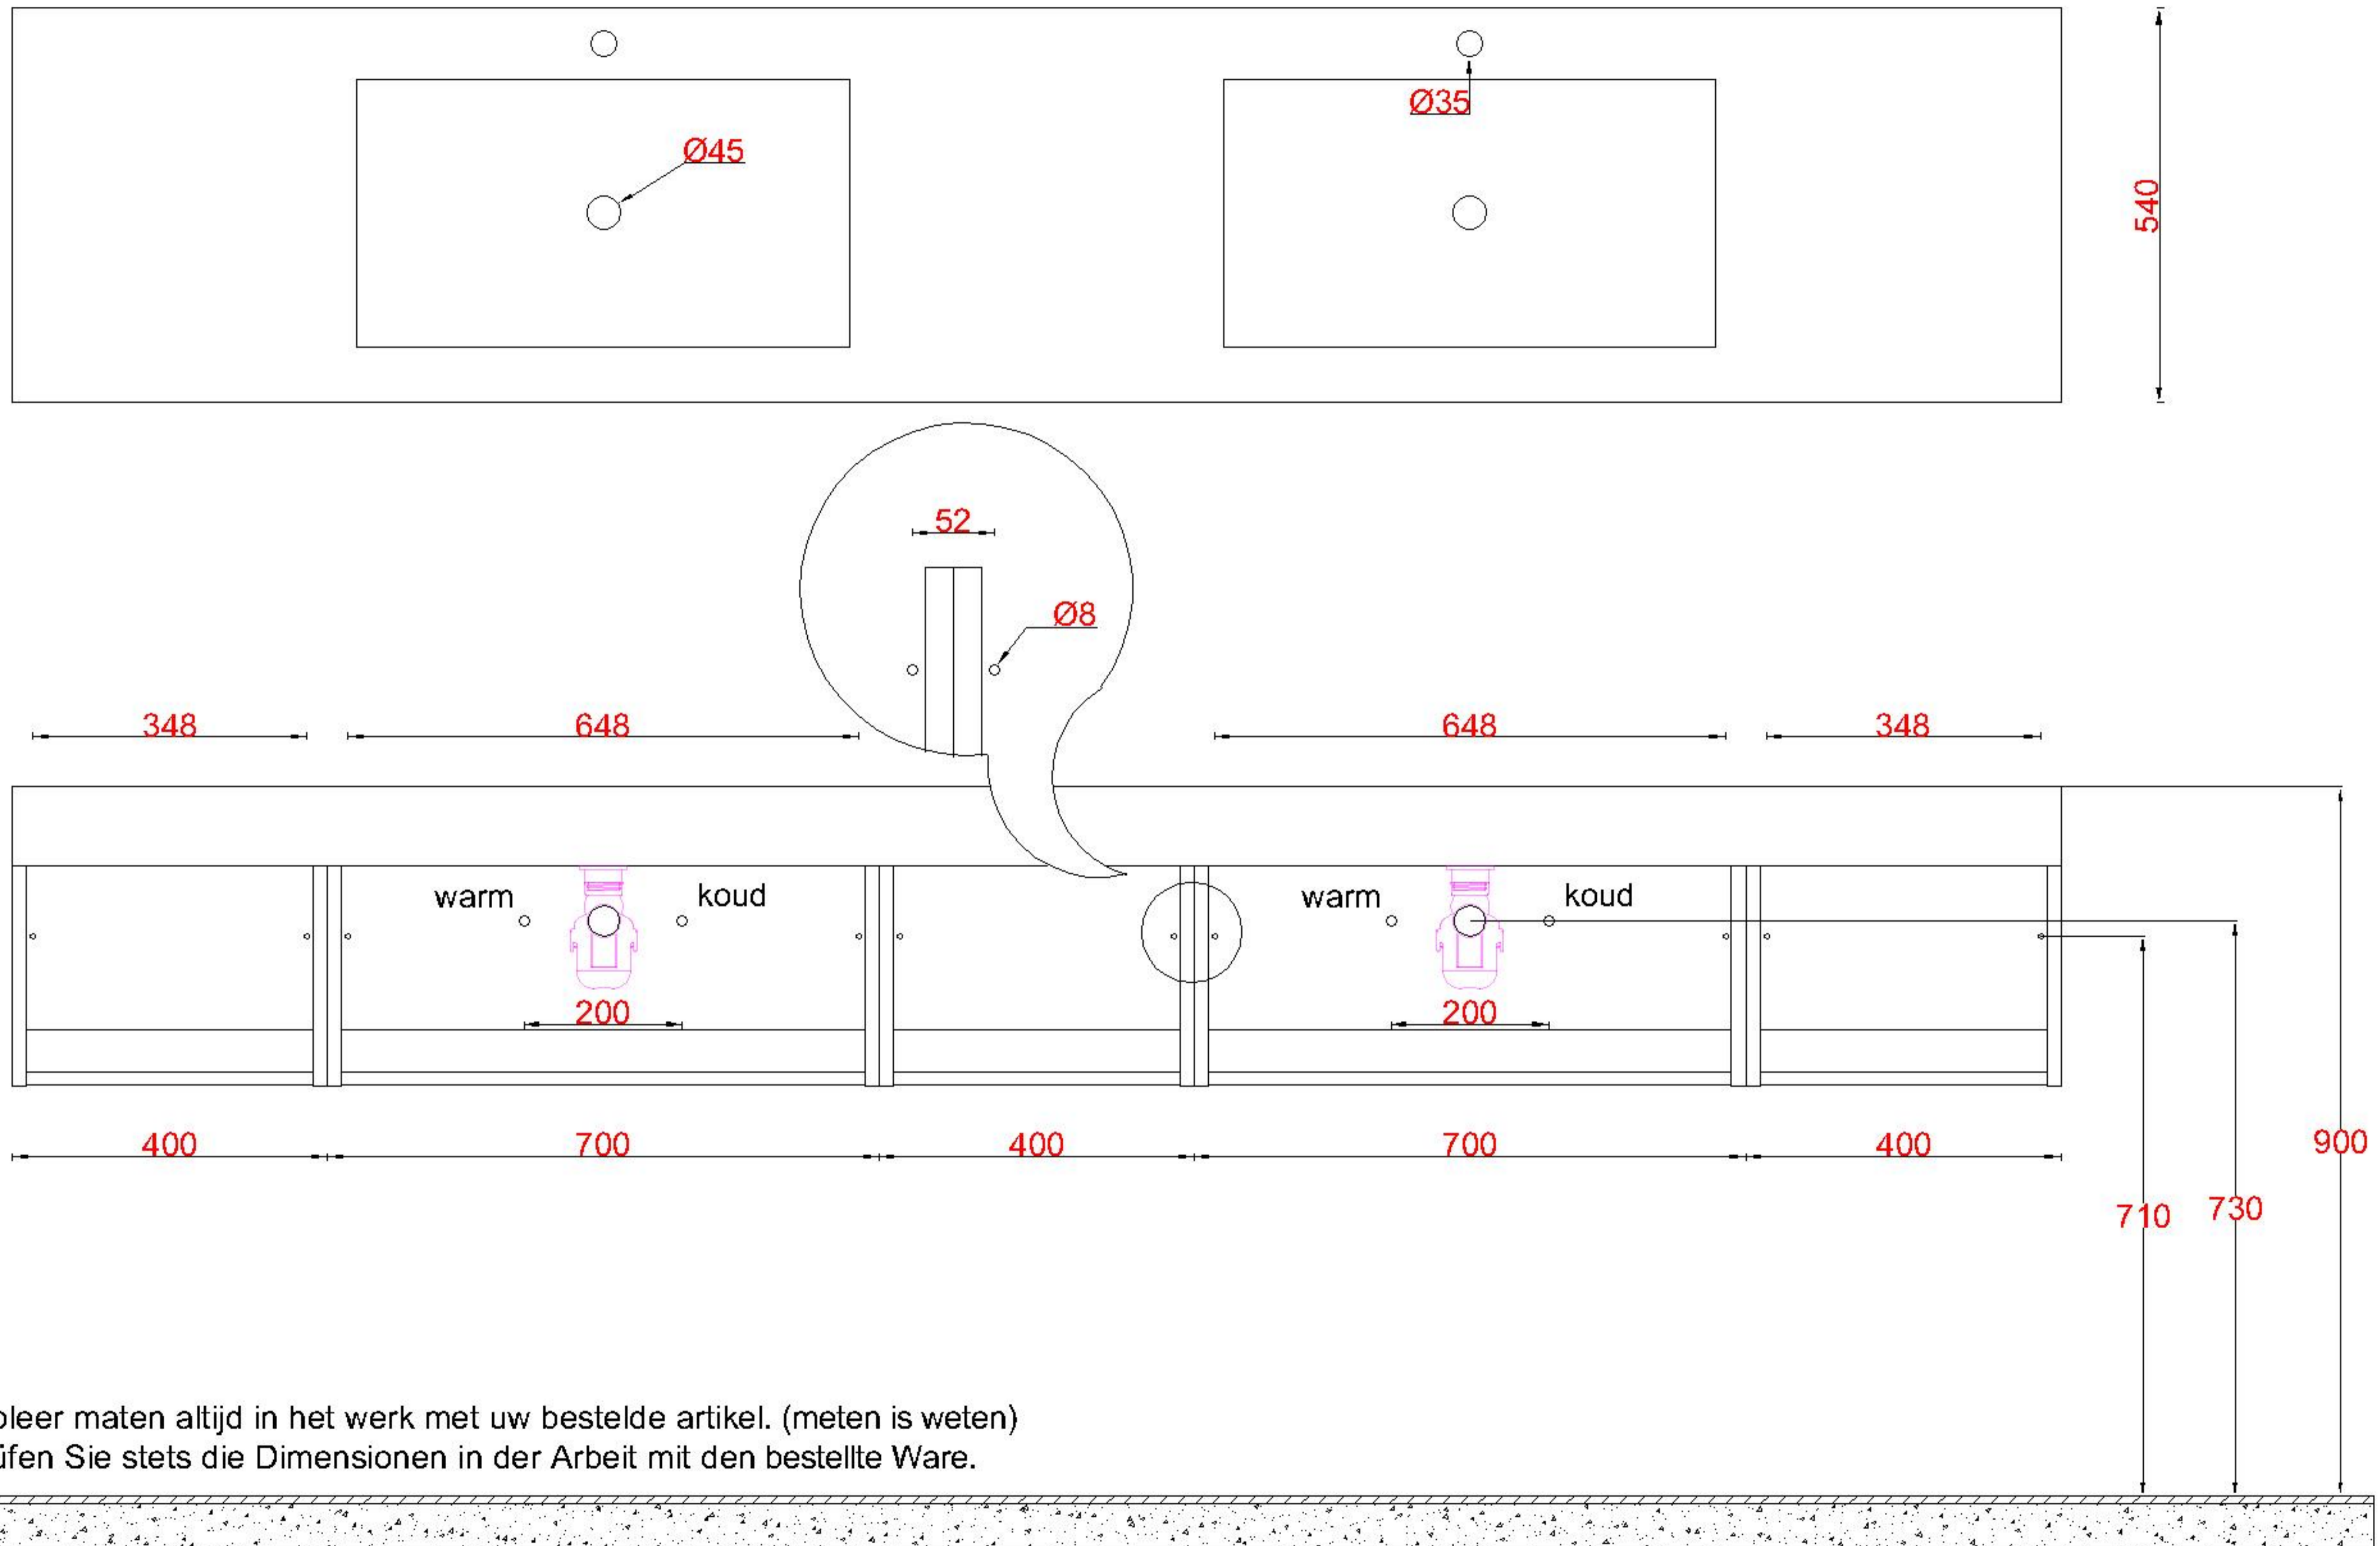

Wastafelblad

1x WK 540 NLL-C
1x WB 540-701

1x WK 540 NLM-C
8x WB 540 (L+R)

1x WK 540 NLR-C

LET OP: Controleer maten altijd in het werk met uw bestelde artikel. (meten is weten)

ACHTUNG: Prüfen Sie stets die Dimensionen in der Arbeit mit den bestellte Ware.

Wastafelblad

1x WK 540 NLL-C
2x WB 540-702

2x WK 540 NLM-C
8x WB 540 (L+R)

1x WK 540 NLR-C

LET OP: Controleer maten altijd in het werk met uw bestelde artikel. (meten is weten)

ACHTUNG: Prüfen Sie stets die Dimensionen in der Arbeit mit den bestellte Ware.

Wastafelblad

1x WK 540 NLL-C
2x WB 540-701

3x WK 540 NLM-C
12x WB 540 (L+M+R)

1x WK 540 NLR-C

LET OP: Controleer maten altijd in het werk met uw bestelde artikel. (meten is weten)

ACHTUNG: Prüfen Sie stets die Dimensionen in der Arbeit mit den bestellte Ware.