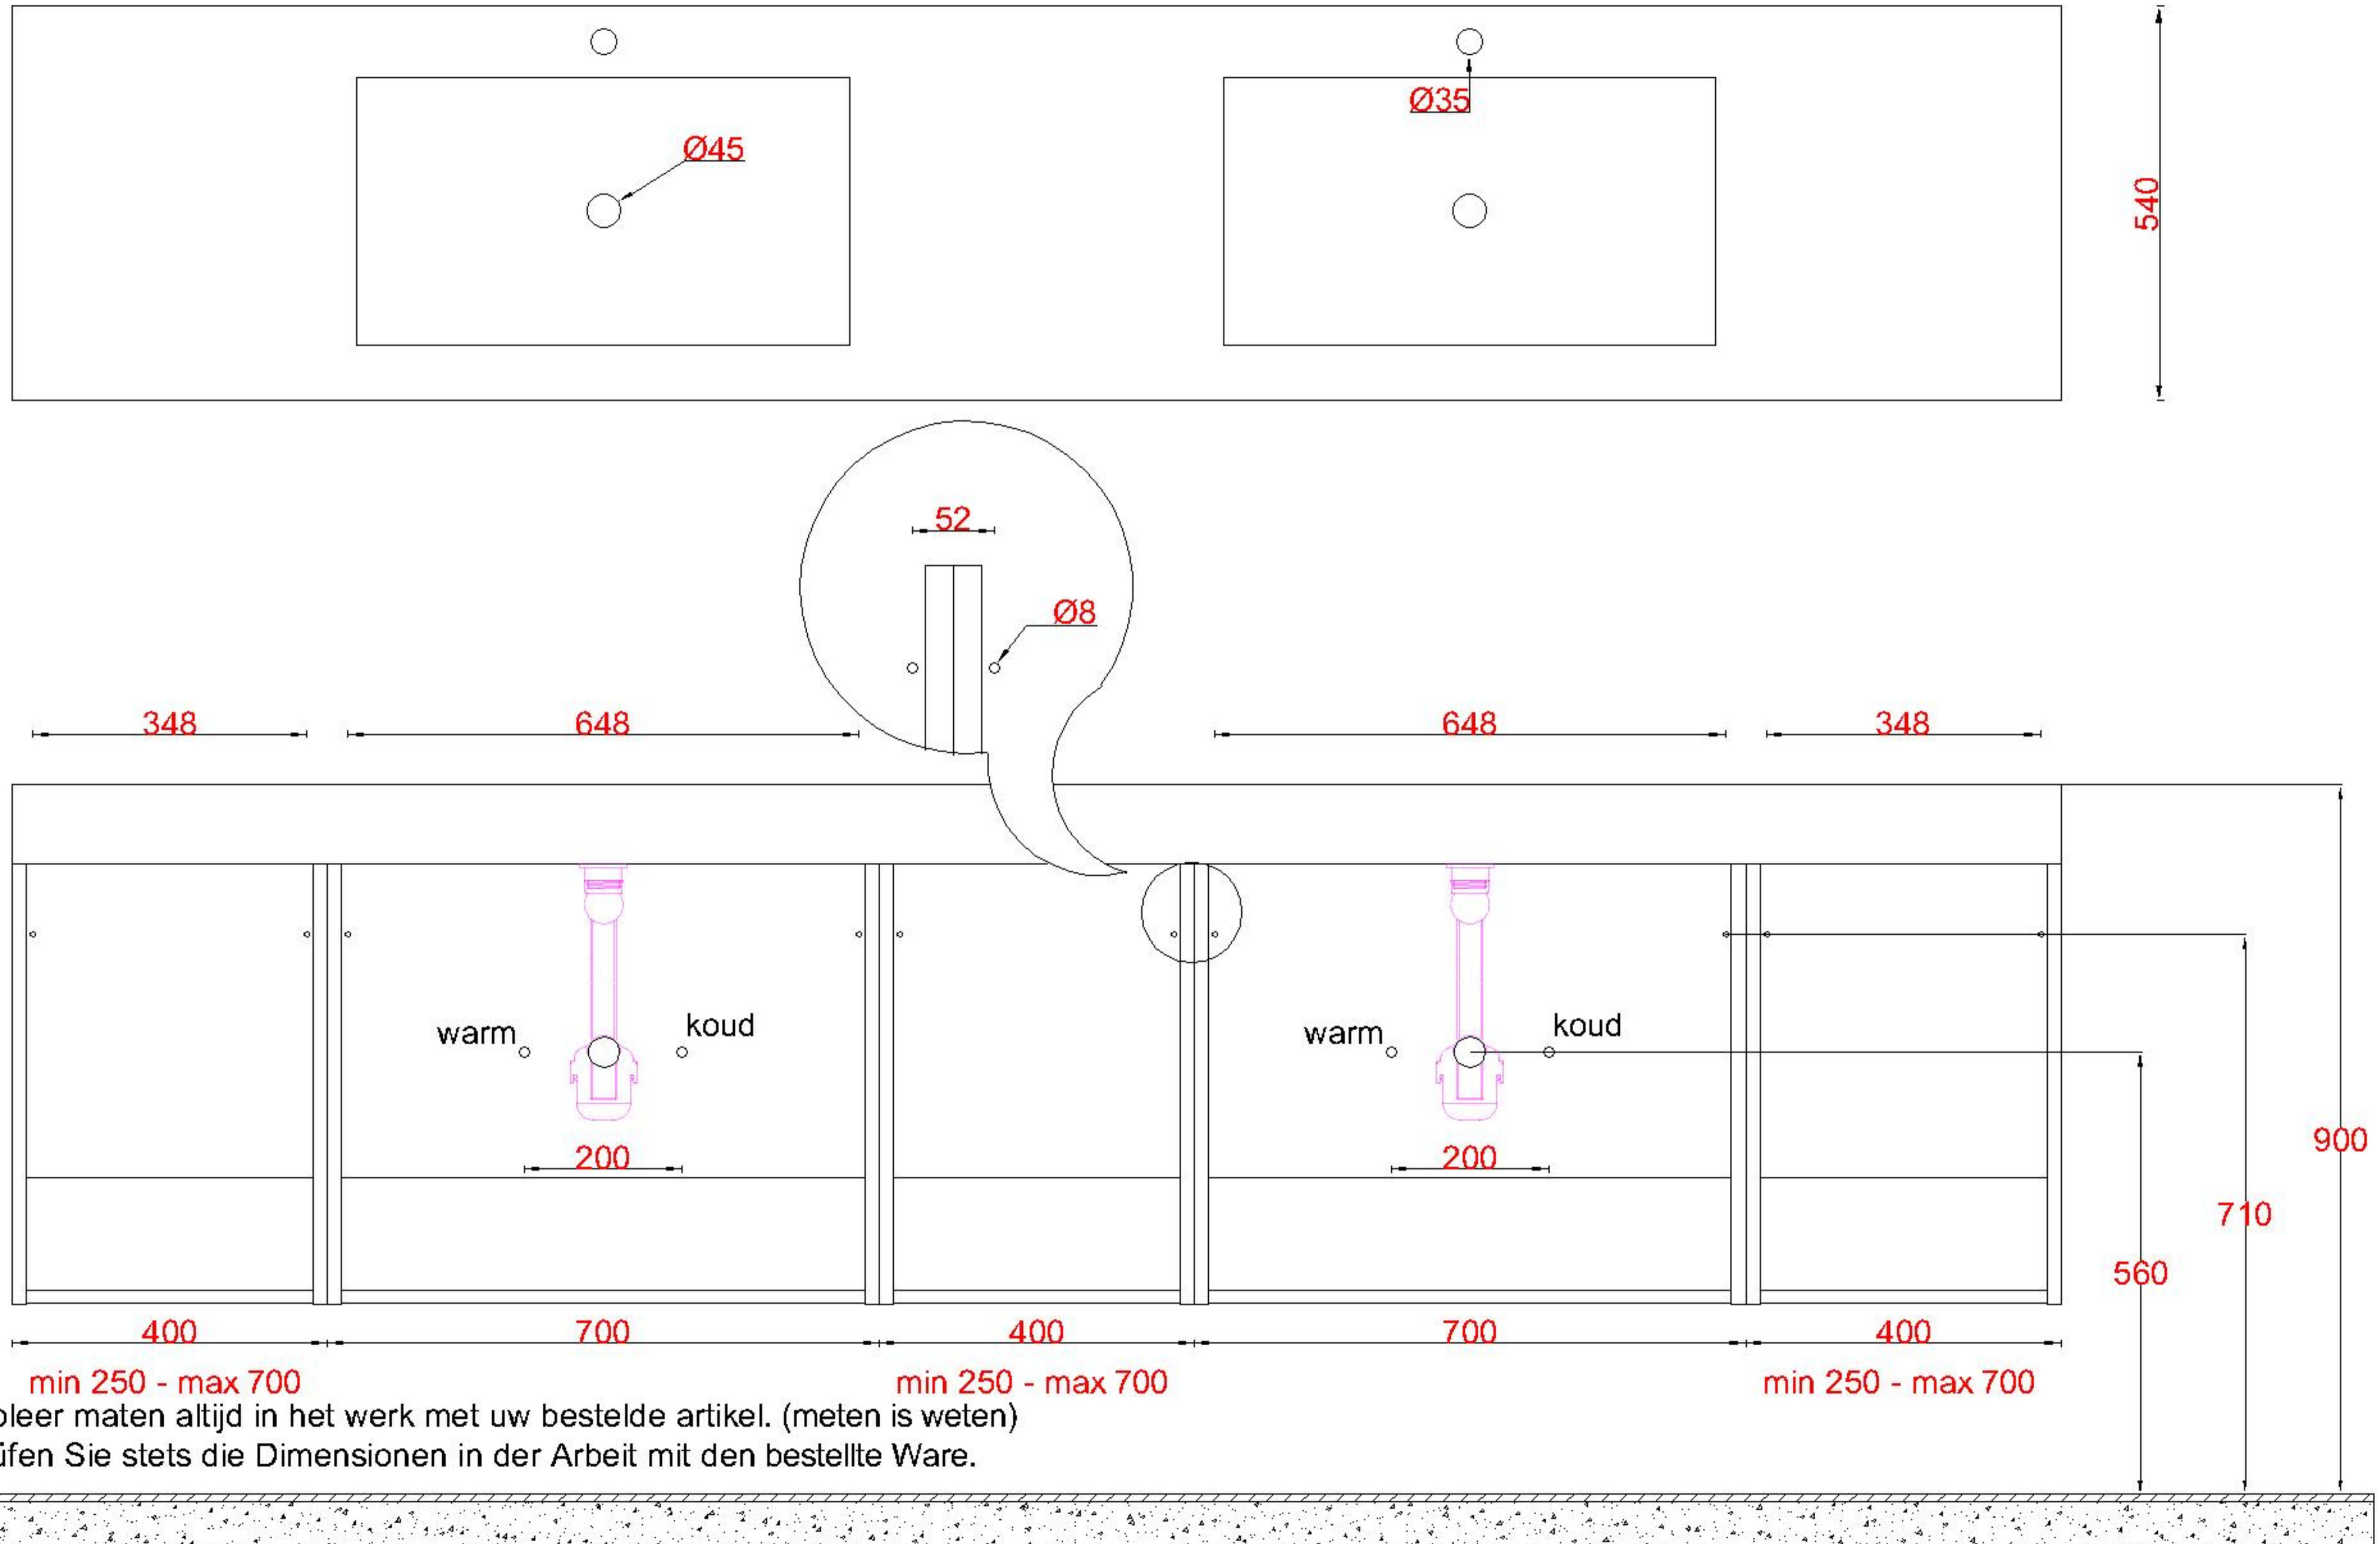

Wastafelblad

1x WK 543 NLL-C / WK 544 NLL-C
2x WB 540-701

3x WK 543 NLM-C / WK 544 NLM-C
12x WB 540 (L+M+R)

WK 543 NLR-C / WK 544 NLR-C

LET OP: Controleer maten altijd in het werk met uw bestelde artikel. (meten is weten)

ACHTUNG: Prüfen Sie stets die Dimensionen in der Arbeit mit den bestellte Ware.