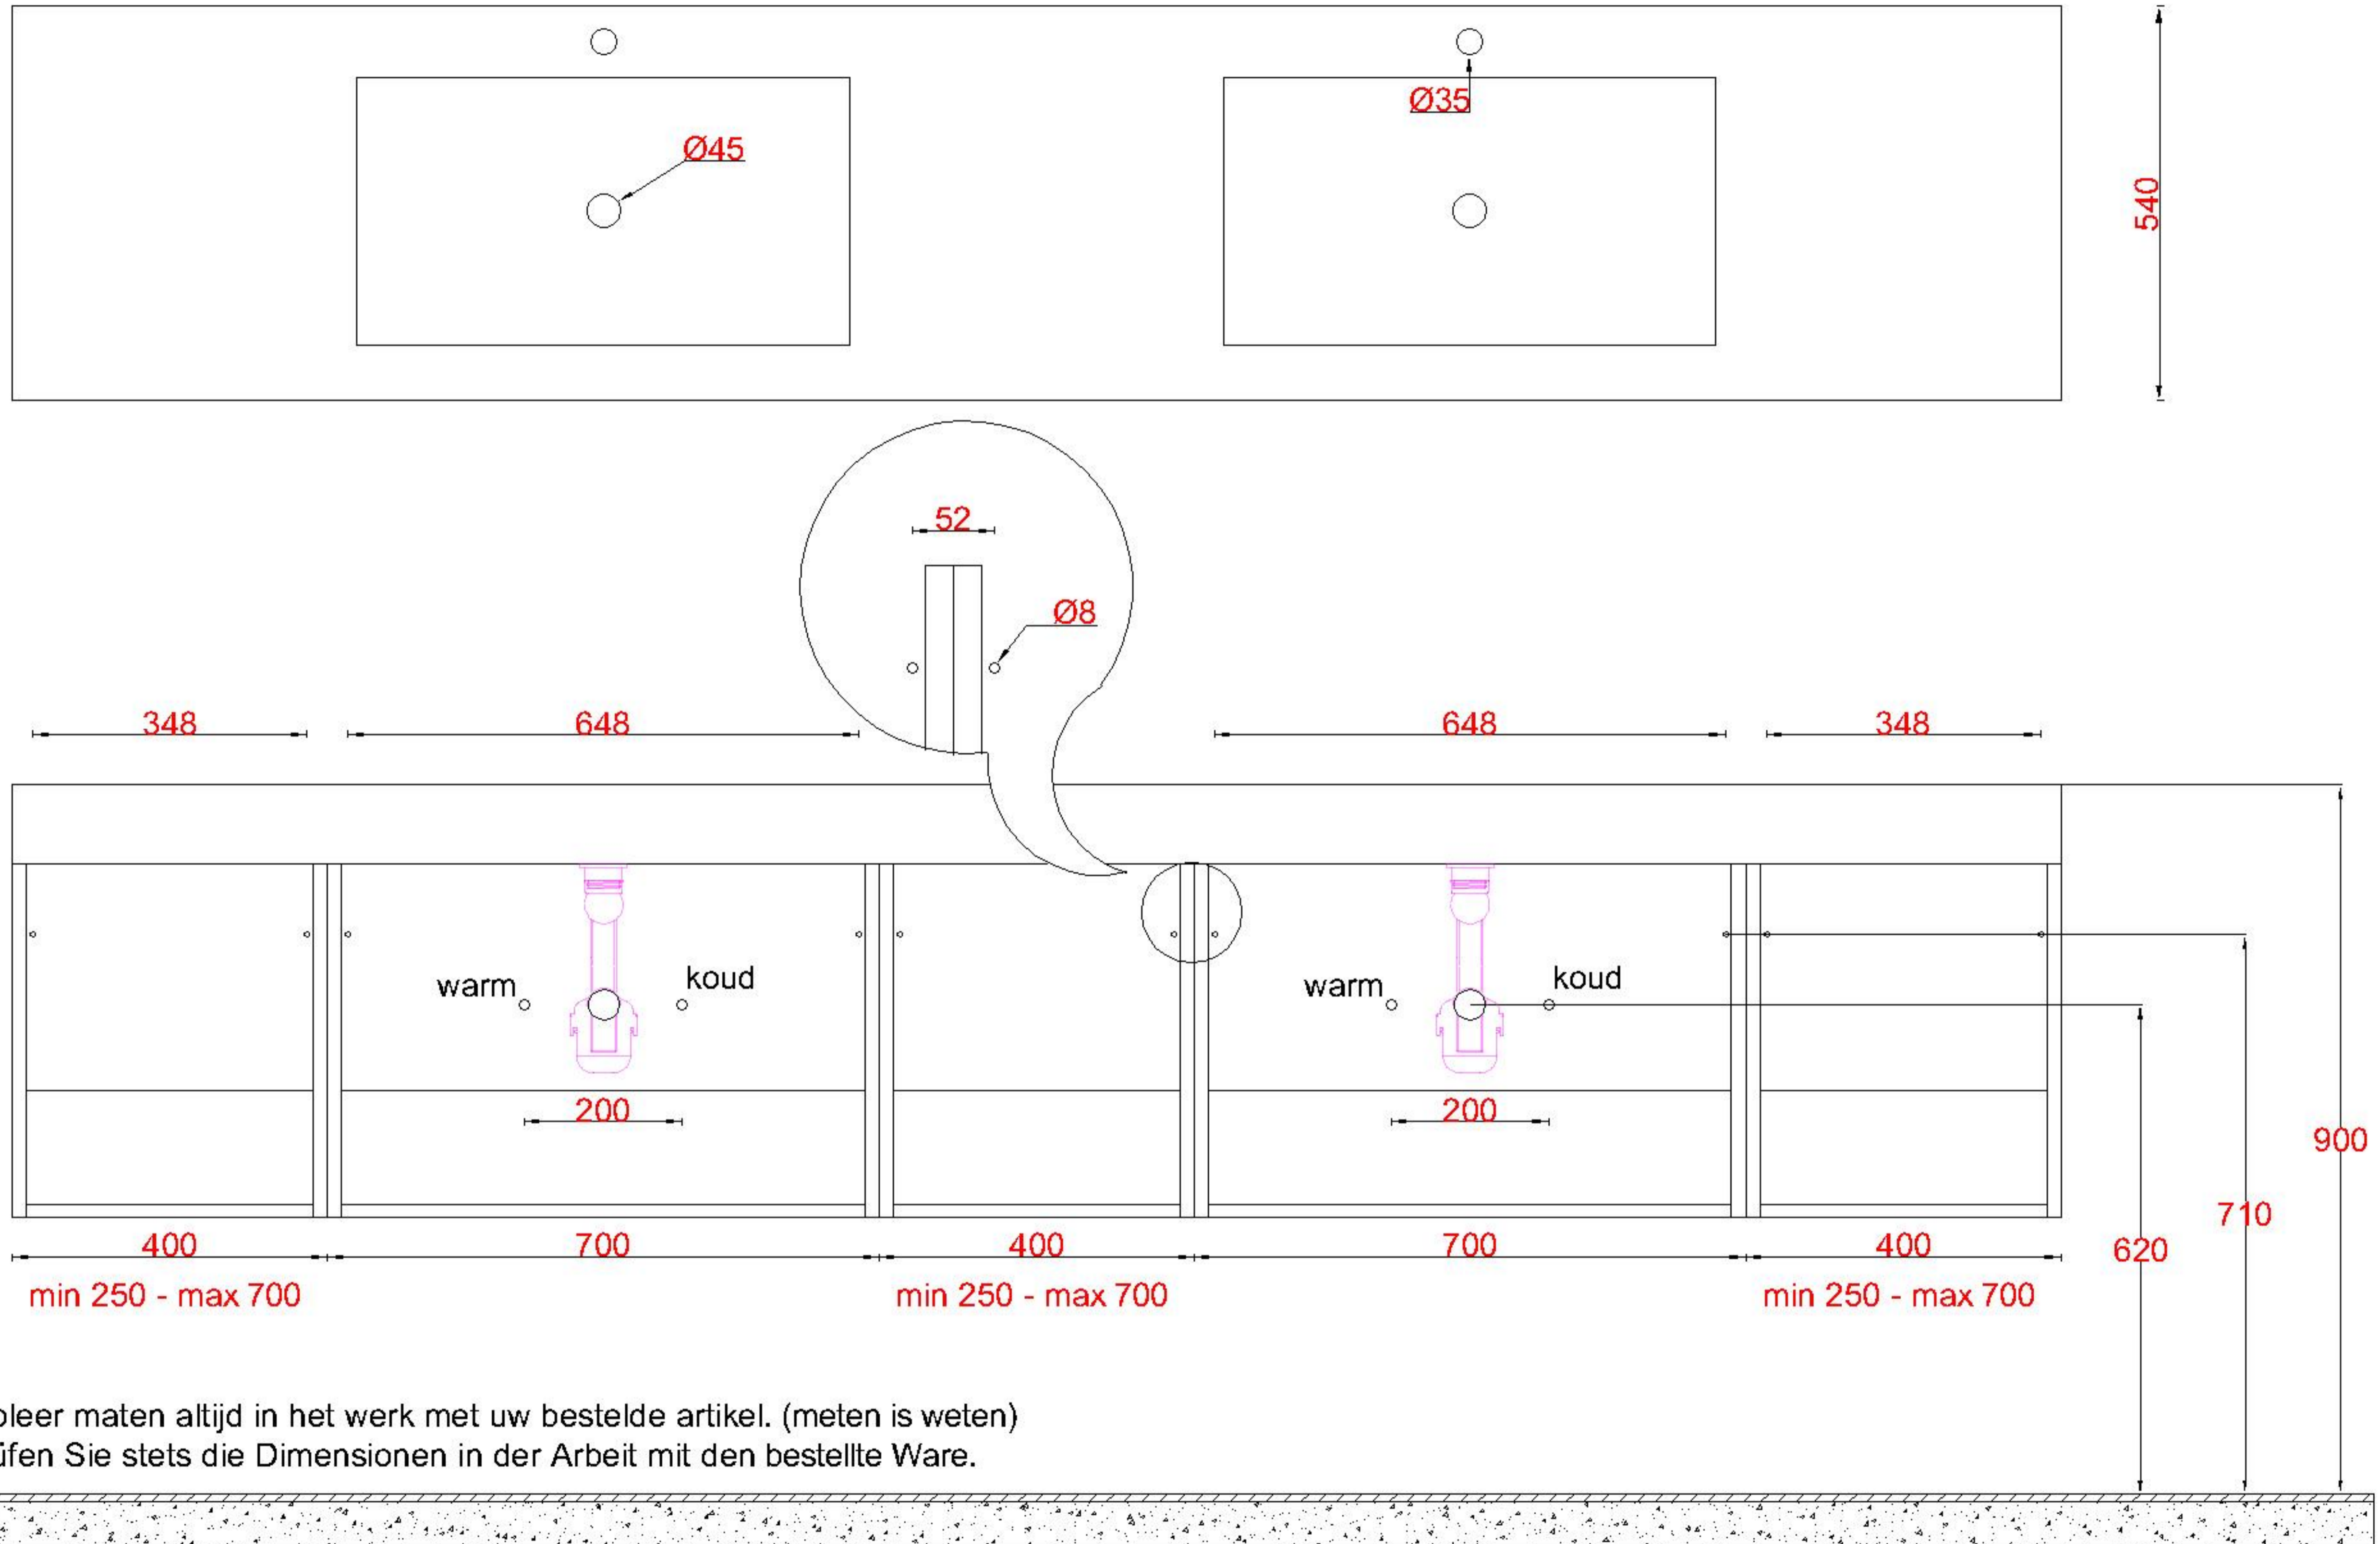

Wastafelblad

1x WK 541 NLL-C / WK 542 NLL-C
2x WB 540-701

3x WK 541 NLM-C / WK 542 NLM-C
12x WB 540 (L+M+R)

WK 541 NLR-C / WK 542 NLR-C

LET OP: Controleer maten altijd in het werk met uw bestelde artikel. (meten is weten)

ACHTUNG: Prüfen Sie stets die Dimensionen in der Arbeit mit den bestellte Ware.