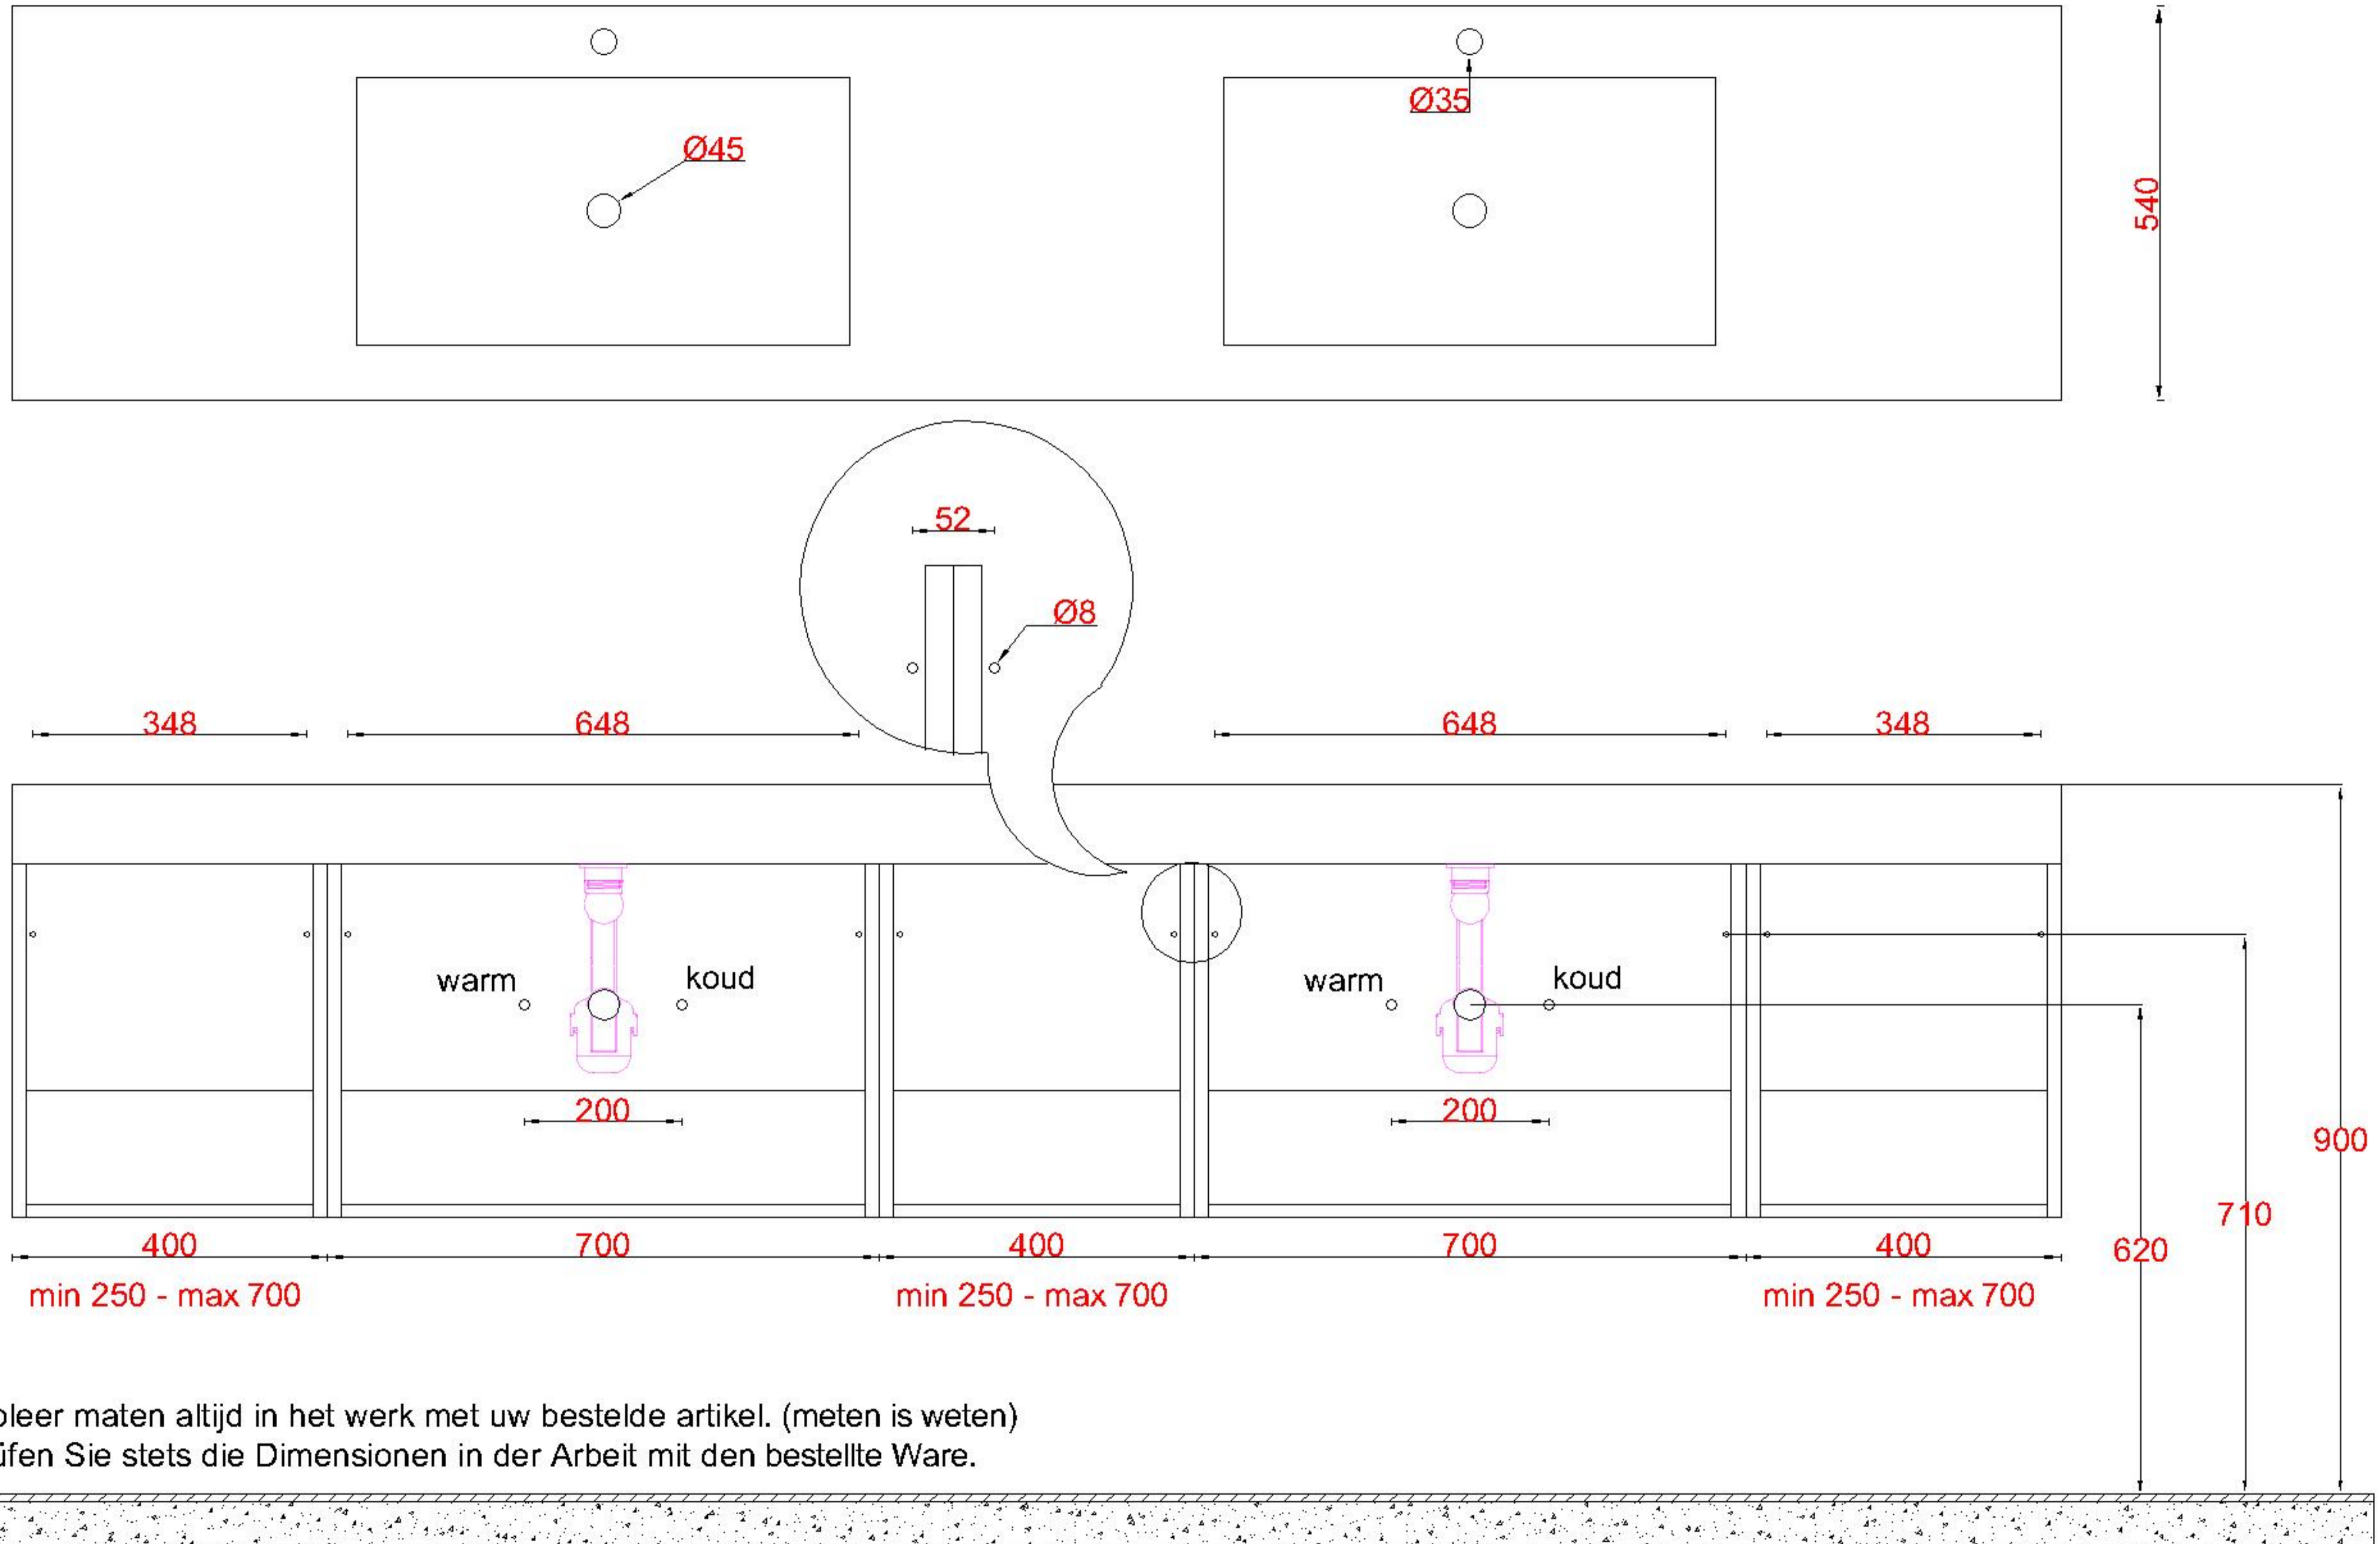

Wastafelblad

1x WK 541 NLL-C / WK 542 NLL-C
2x WB 540-701

3x WK 541 NLM-C / WK 542 NLM-C
12x WB 540 (L+M+R)

WK 541 NLR-C / WK 542 NLR-C

LET OP: Controleer maten altijd in het werk met uw bestelde artikel. (meten is weten)

ACHTUNG: Prüfen Sie stets die Dimensionen in der Arbeit mit den bestellte Ware.