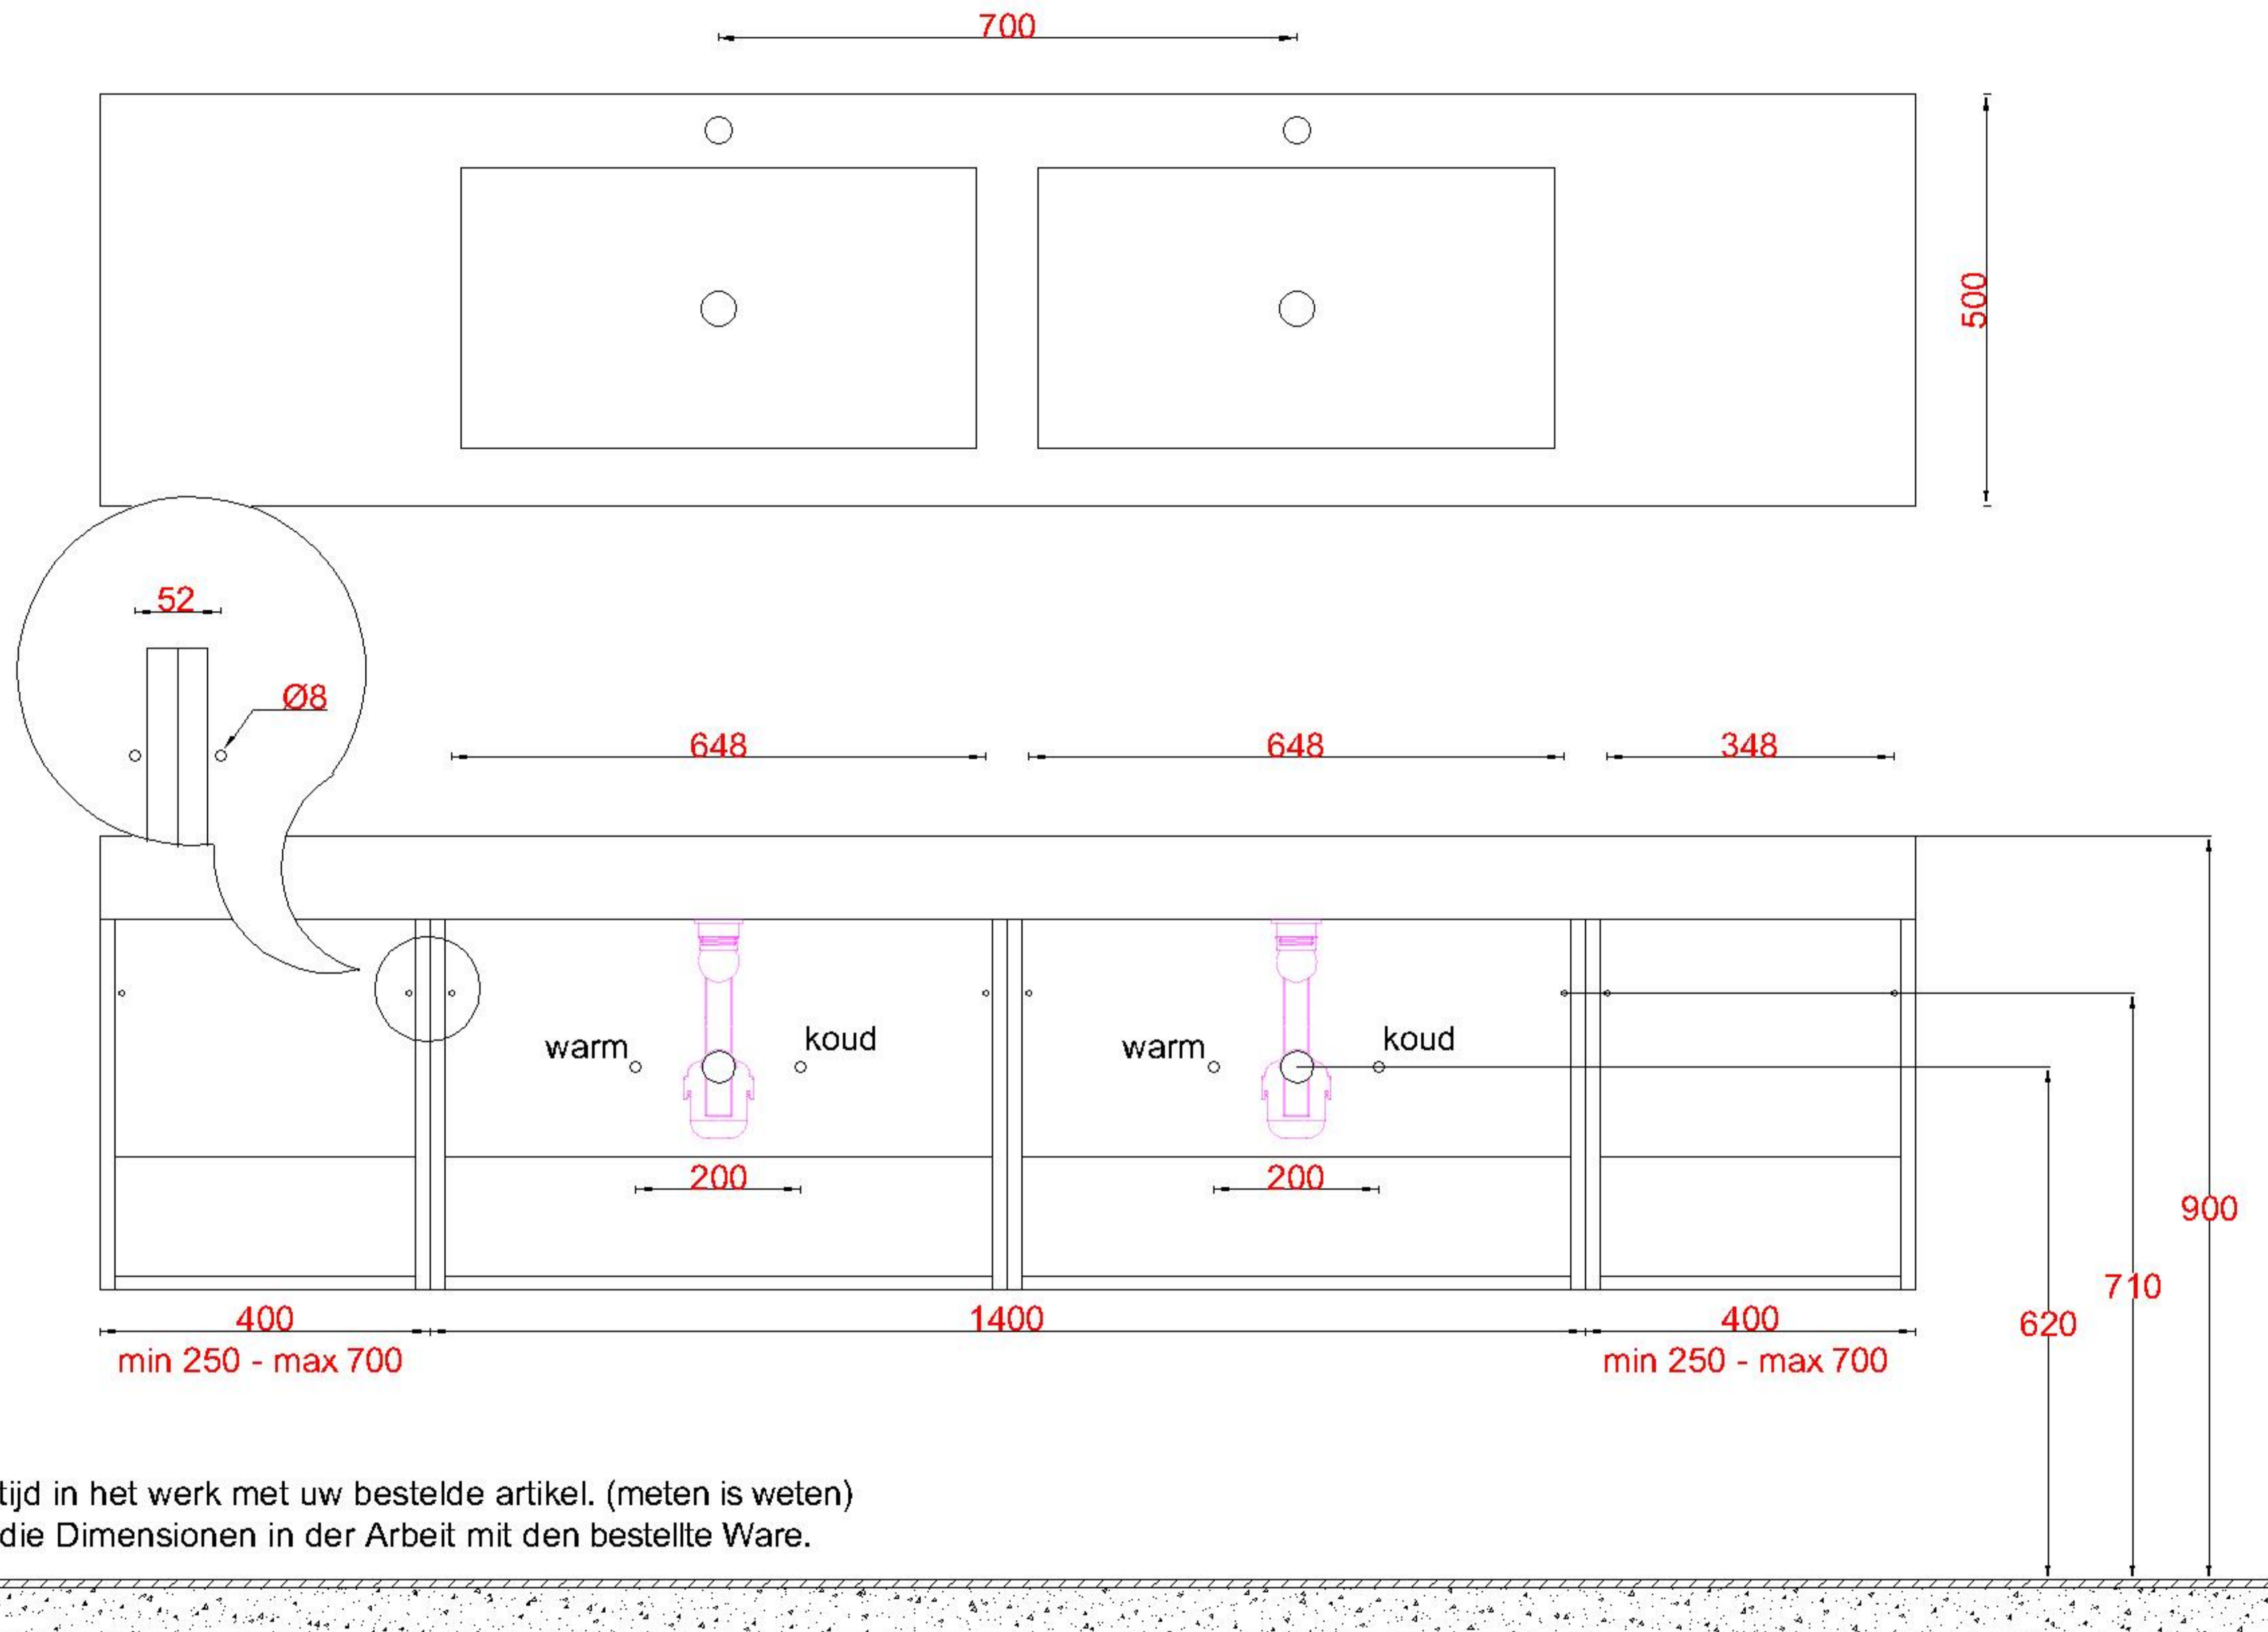

Wastafelblad

1x WK 541 NLL-C / WK 542 NLL-C
2x WB 540-701

2x WK 541 NLM-C / WK 542 NLM-C
8x WB 540 (L+R)

1x WK 541 NLR-C / WK 524 NLR-C

LET OP: Controleer maten altijd in het werk met uw bestelde artikel. (meten is weten)

ACHTUNG: Prüfen Sie stets die Dimensionen in der Arbeit mit den bestellte Ware.