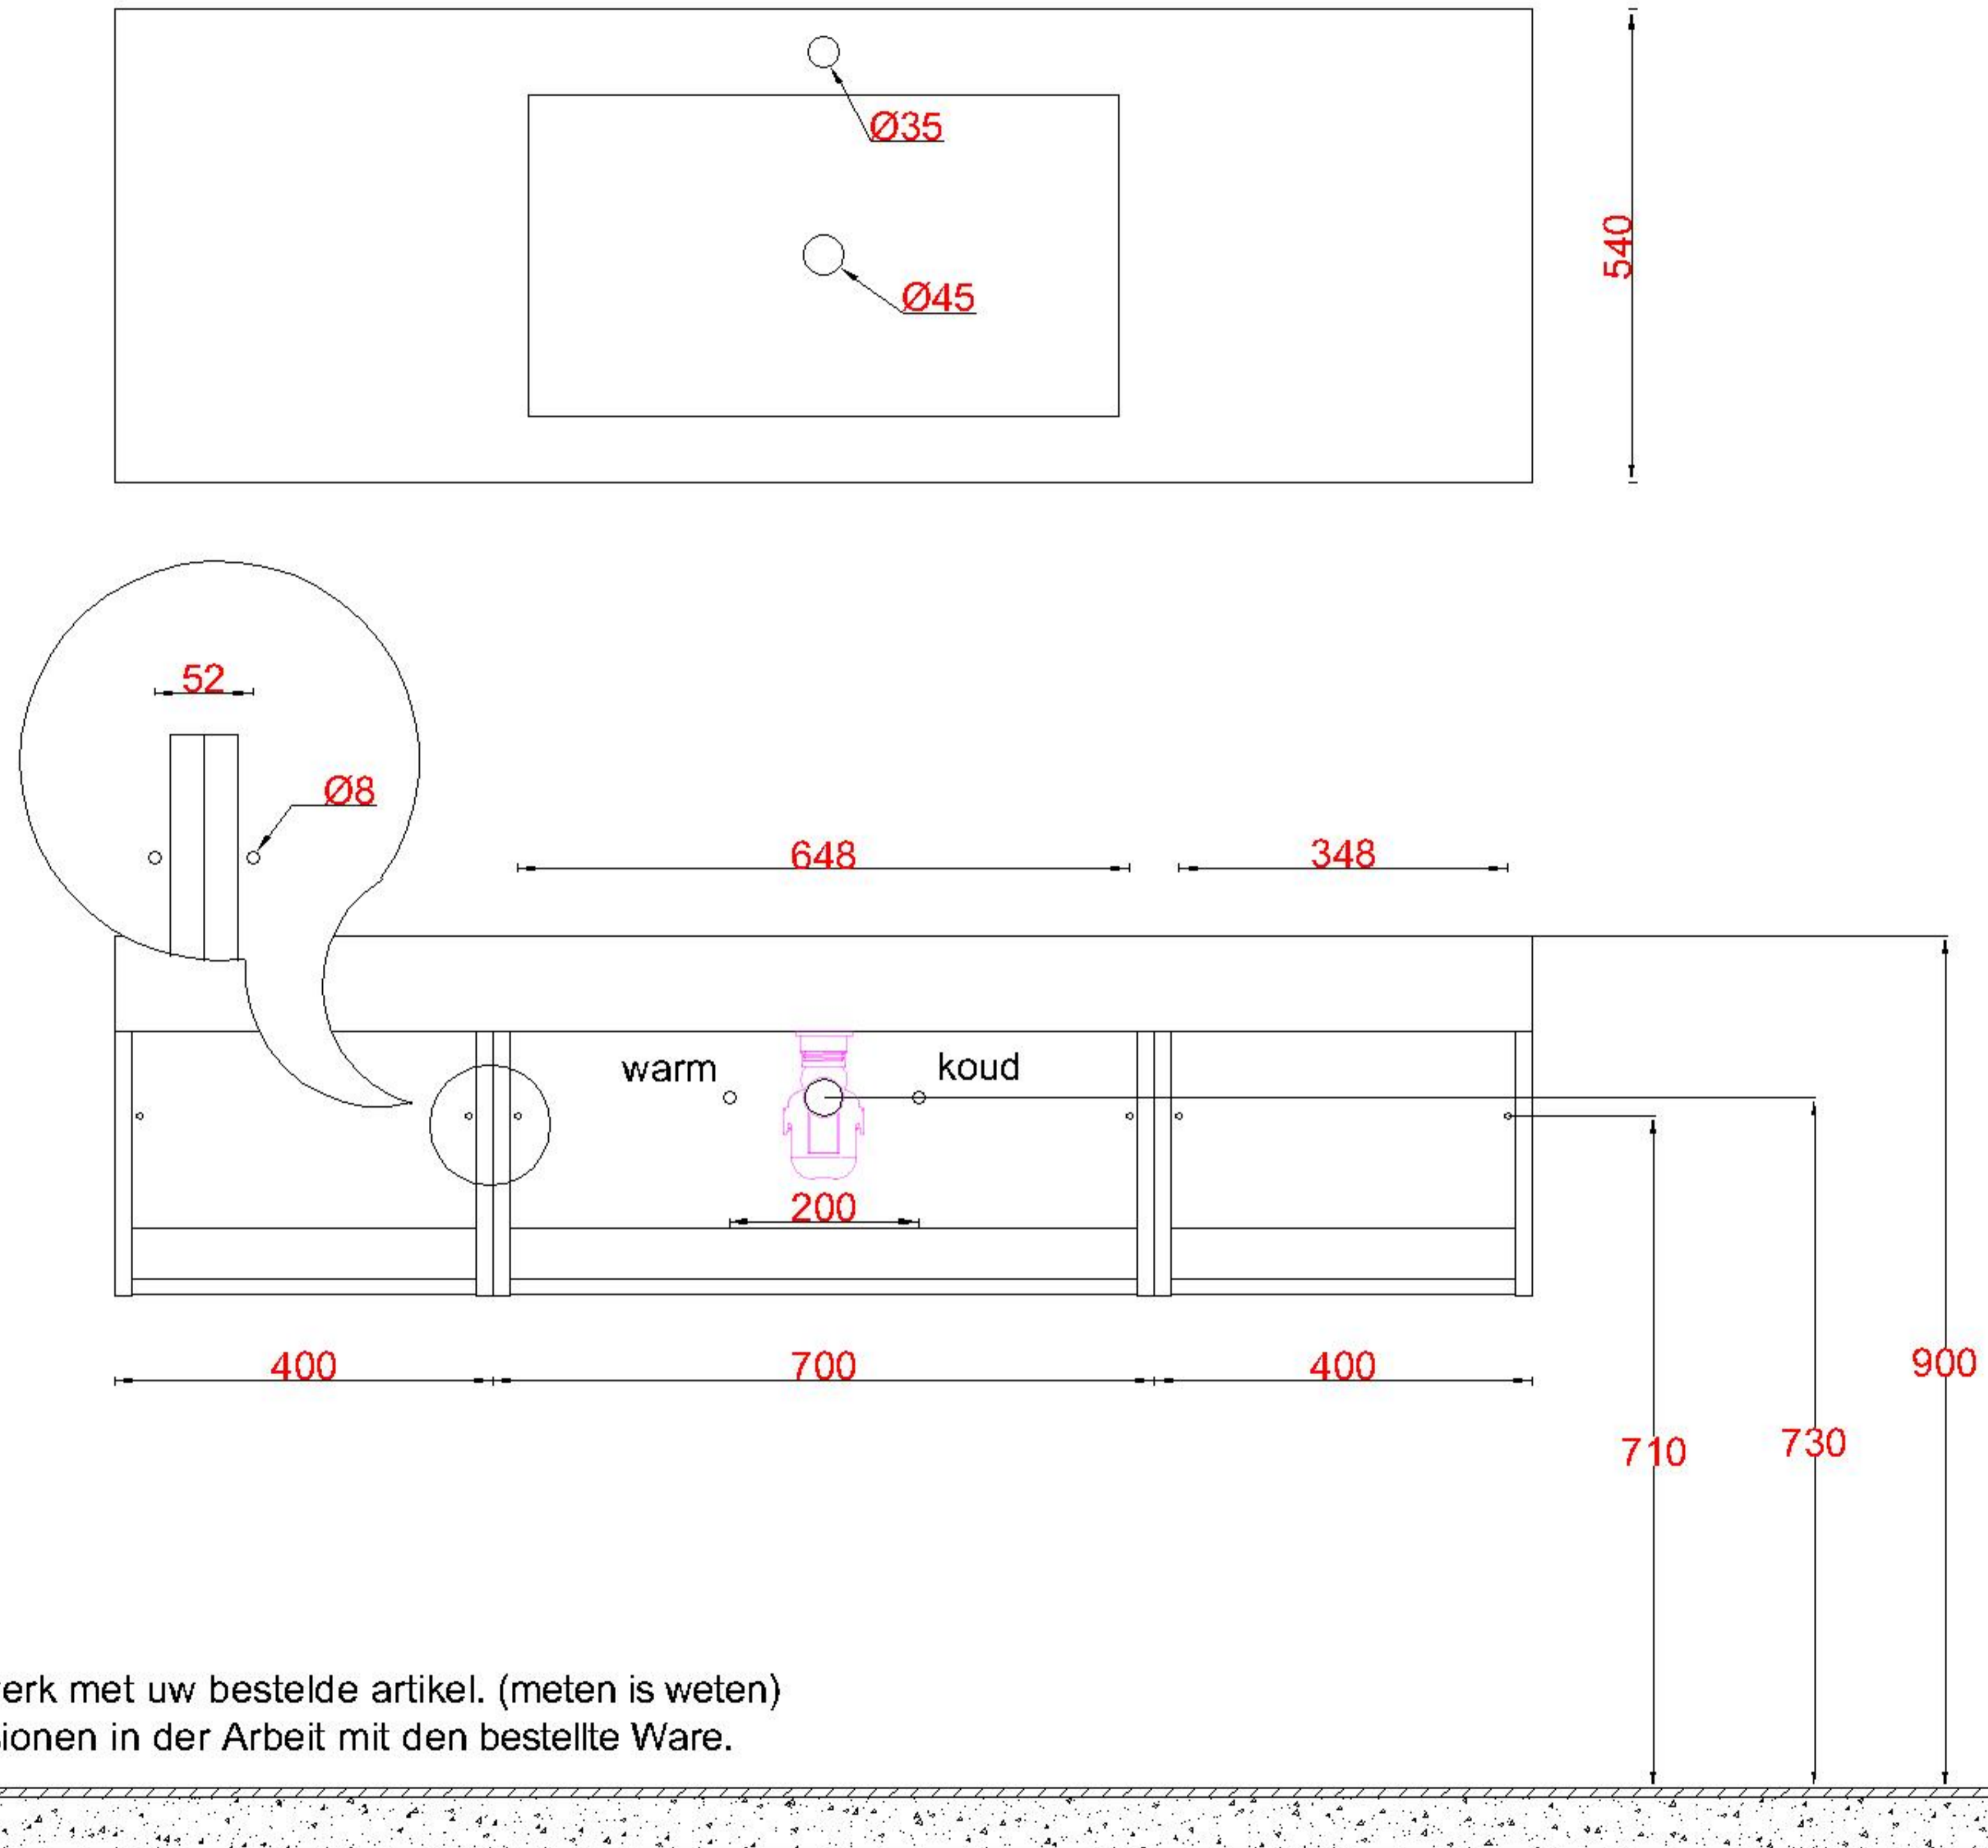

Wastafelblad

1x WK 540 NLL-C
1x WB 540-701

1x WK 540 NLM-C
8x WB 540 (L+R)

1x WK 540 NLR-C

LET OP: Controleer maten altijd in het werk met uw bestelde artikel. (meten is weten)

ACHTUNG: Prüfen Sie stets die Dimensionen in der Arbeit mit den bestellte Ware.

Wastafelblad

1x WK 540 NLL-C
2x WB 540-702

2x WK 540 NLM-C
8x WB 540 (L+R)

1x WK 540 NLR-C

LET OP: Controleer maten altijd in het werk met uw bestelde artikel. (meten is weten)

ACHTUNG: Prüfen Sie stets die Dimensionen in der Arbeit mit den bestellte Ware.

Wastafelblad

1x WK 540 NLL-C
2x WB 540-701

3x WK 540 NLM-C
12x WB 540 (L+M+R)

1x WK 540 NLR-C

LET OP: Controleer maten altijd in het werk met uw bestelde artikel. (meten is weten)

ACHTUNG: Prüfen Sie stets die Dimensionen in der Arbeit mit den bestellte Ware.