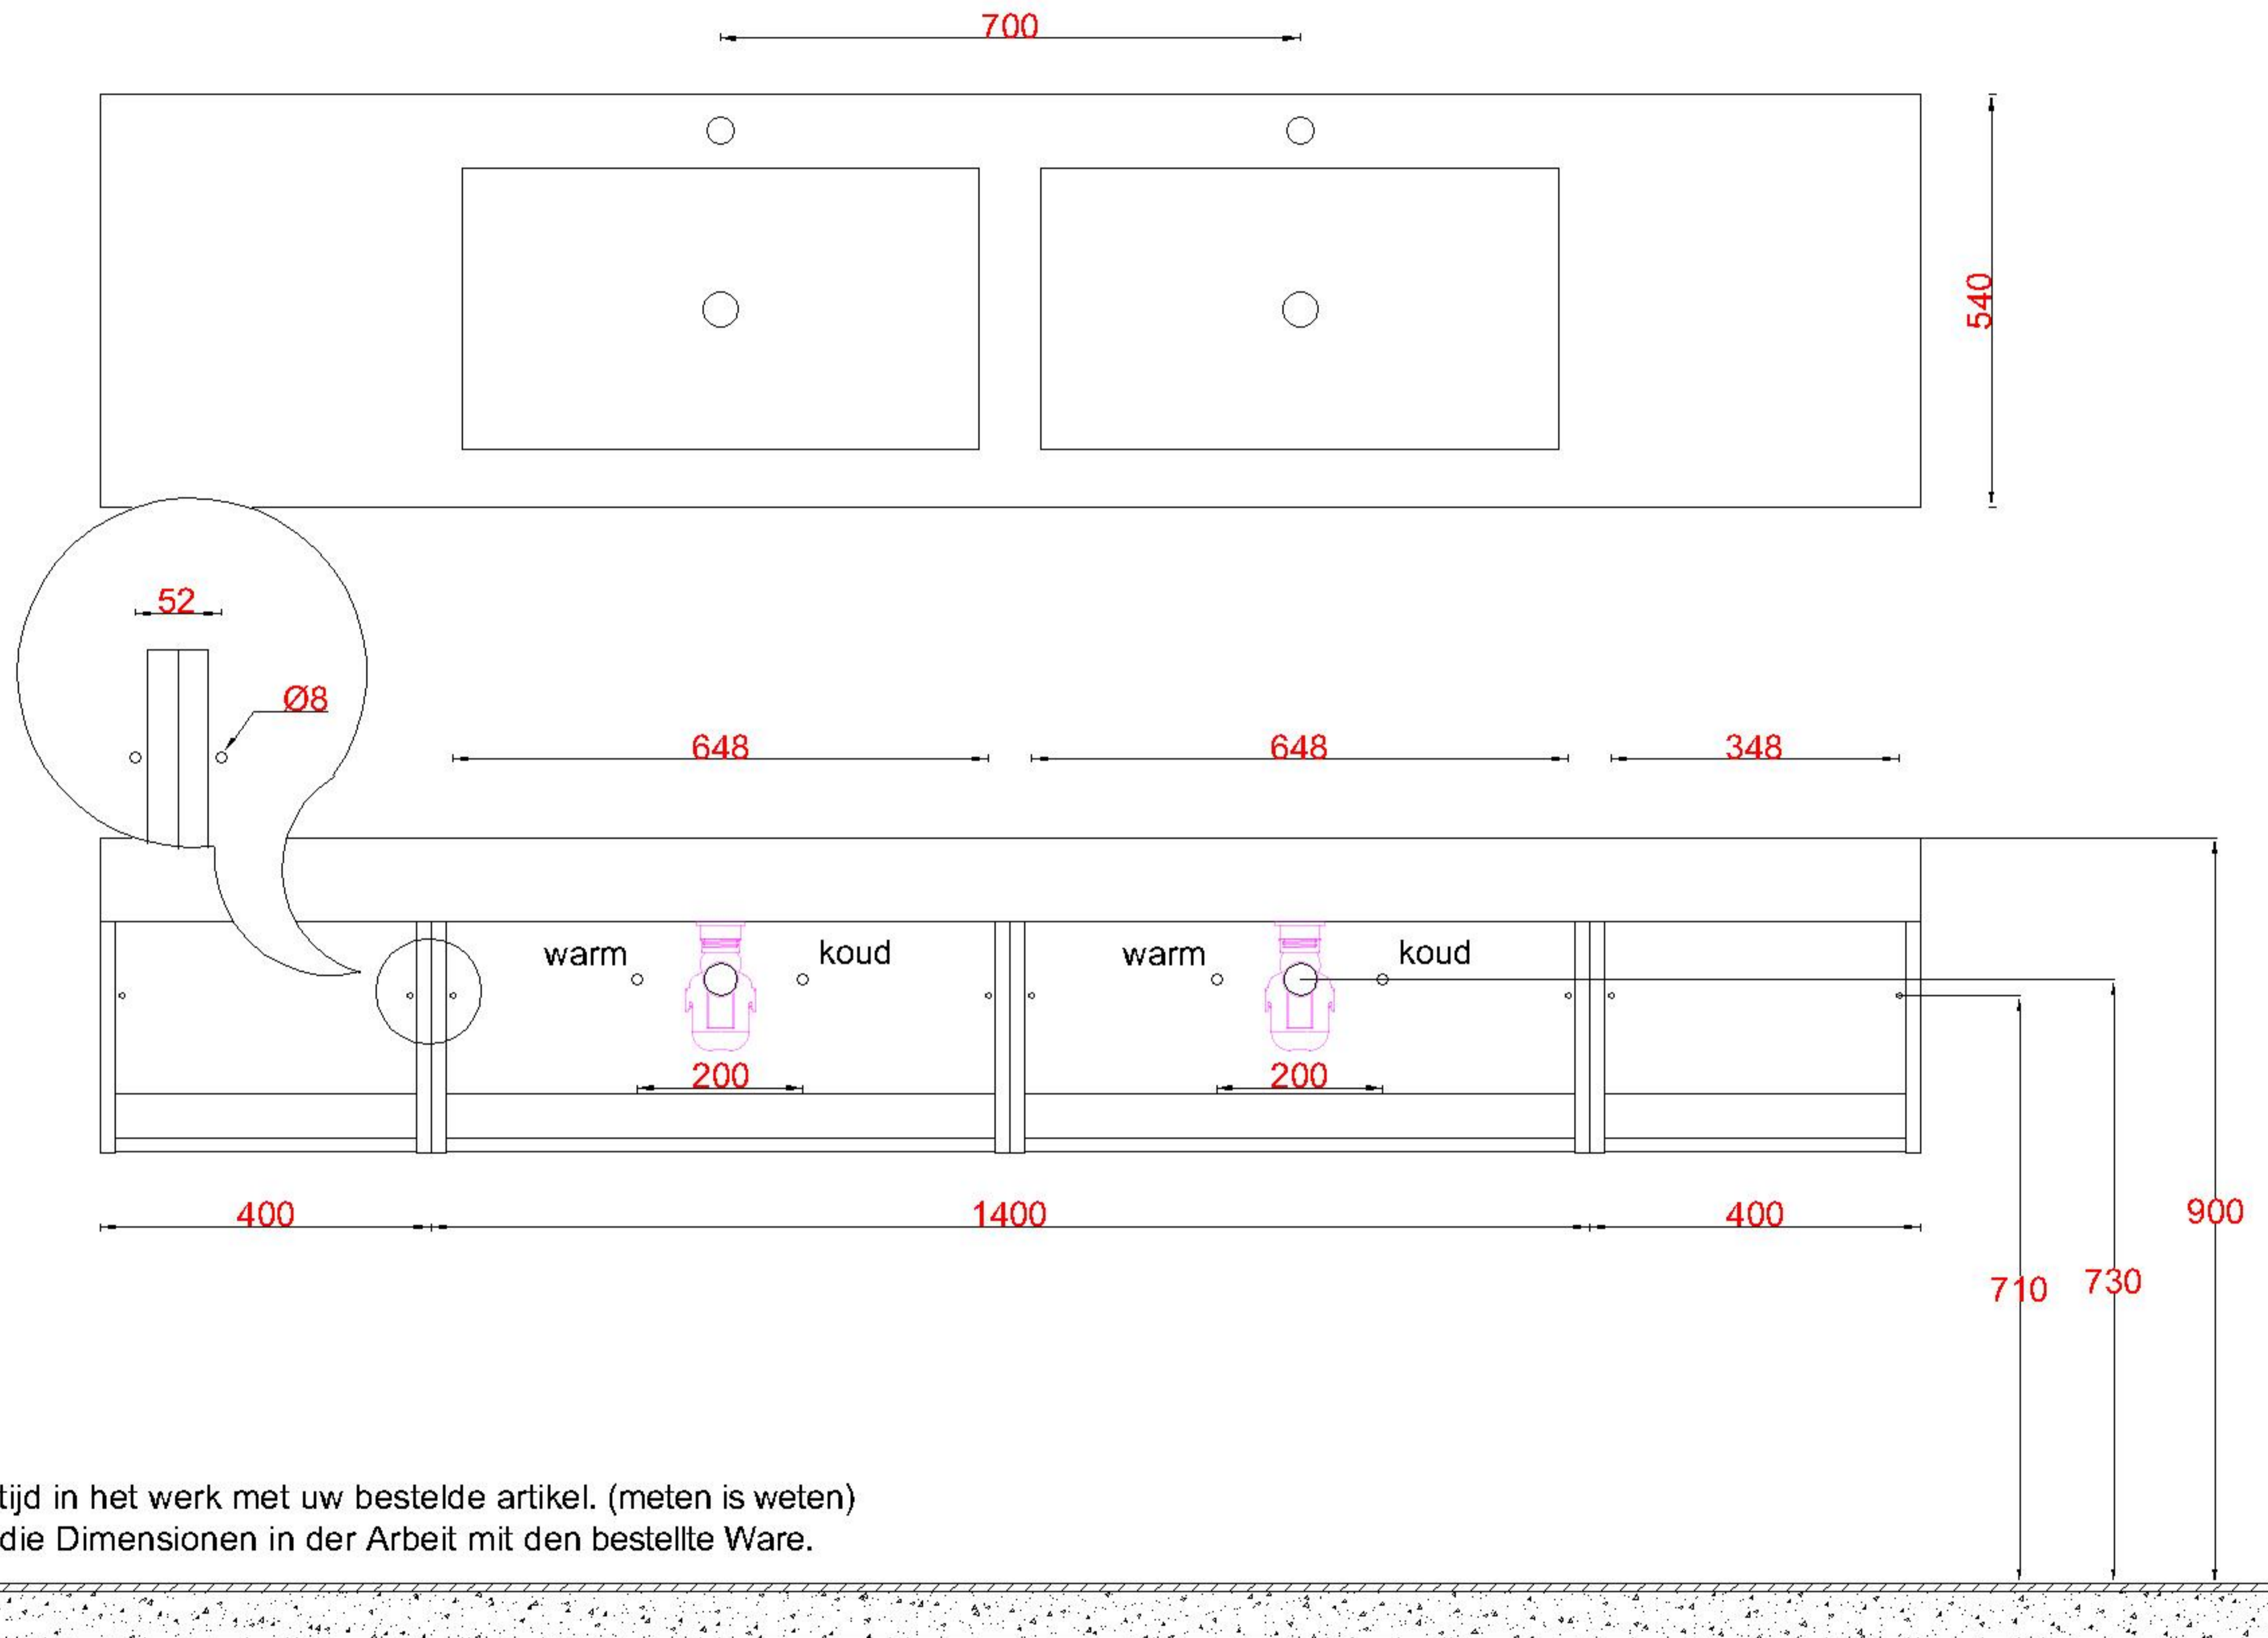

Wastafelblad

1x WK 540 NLL-C
1x WB 540-701

1x WK 540 NLM-C
8x WB 540 (L+R)

1x WK 540 NLR-C

LET OP: Controleer maten altijd in het werk met uw bestelde artikel. (meten is weten)

ACHTUNG: Prüfen Sie stets die Dimensionen in der Arbeit mit den bestellte Ware.

Wastafelblad

1x WK 540 NLL-C
2x WB 540-702

2x WK 540 NLM-C
8x WB 540 (L+R)

1x WK 540 NLR-C

LET OP: Controleer maten altijd in het werk met uw bestelde artikel. (meten is weten)

ACHTUNG: Prüfen Sie stets die Dimensionen in der Arbeit mit den bestellte Ware.

Wastafelblad

1x WK 540 NLL-C
2x WB 540-701

3x WK 540 NLM-C
12x WB 540 (L+M+R)

1x WK 540 NLR-C

LET OP: Controleer maten altijd in het werk met uw bestelde artikel. (meten is weten)

ACHTUNG: Prüfen Sie stets die Dimensionen in der Arbeit mit den bestellte Ware.