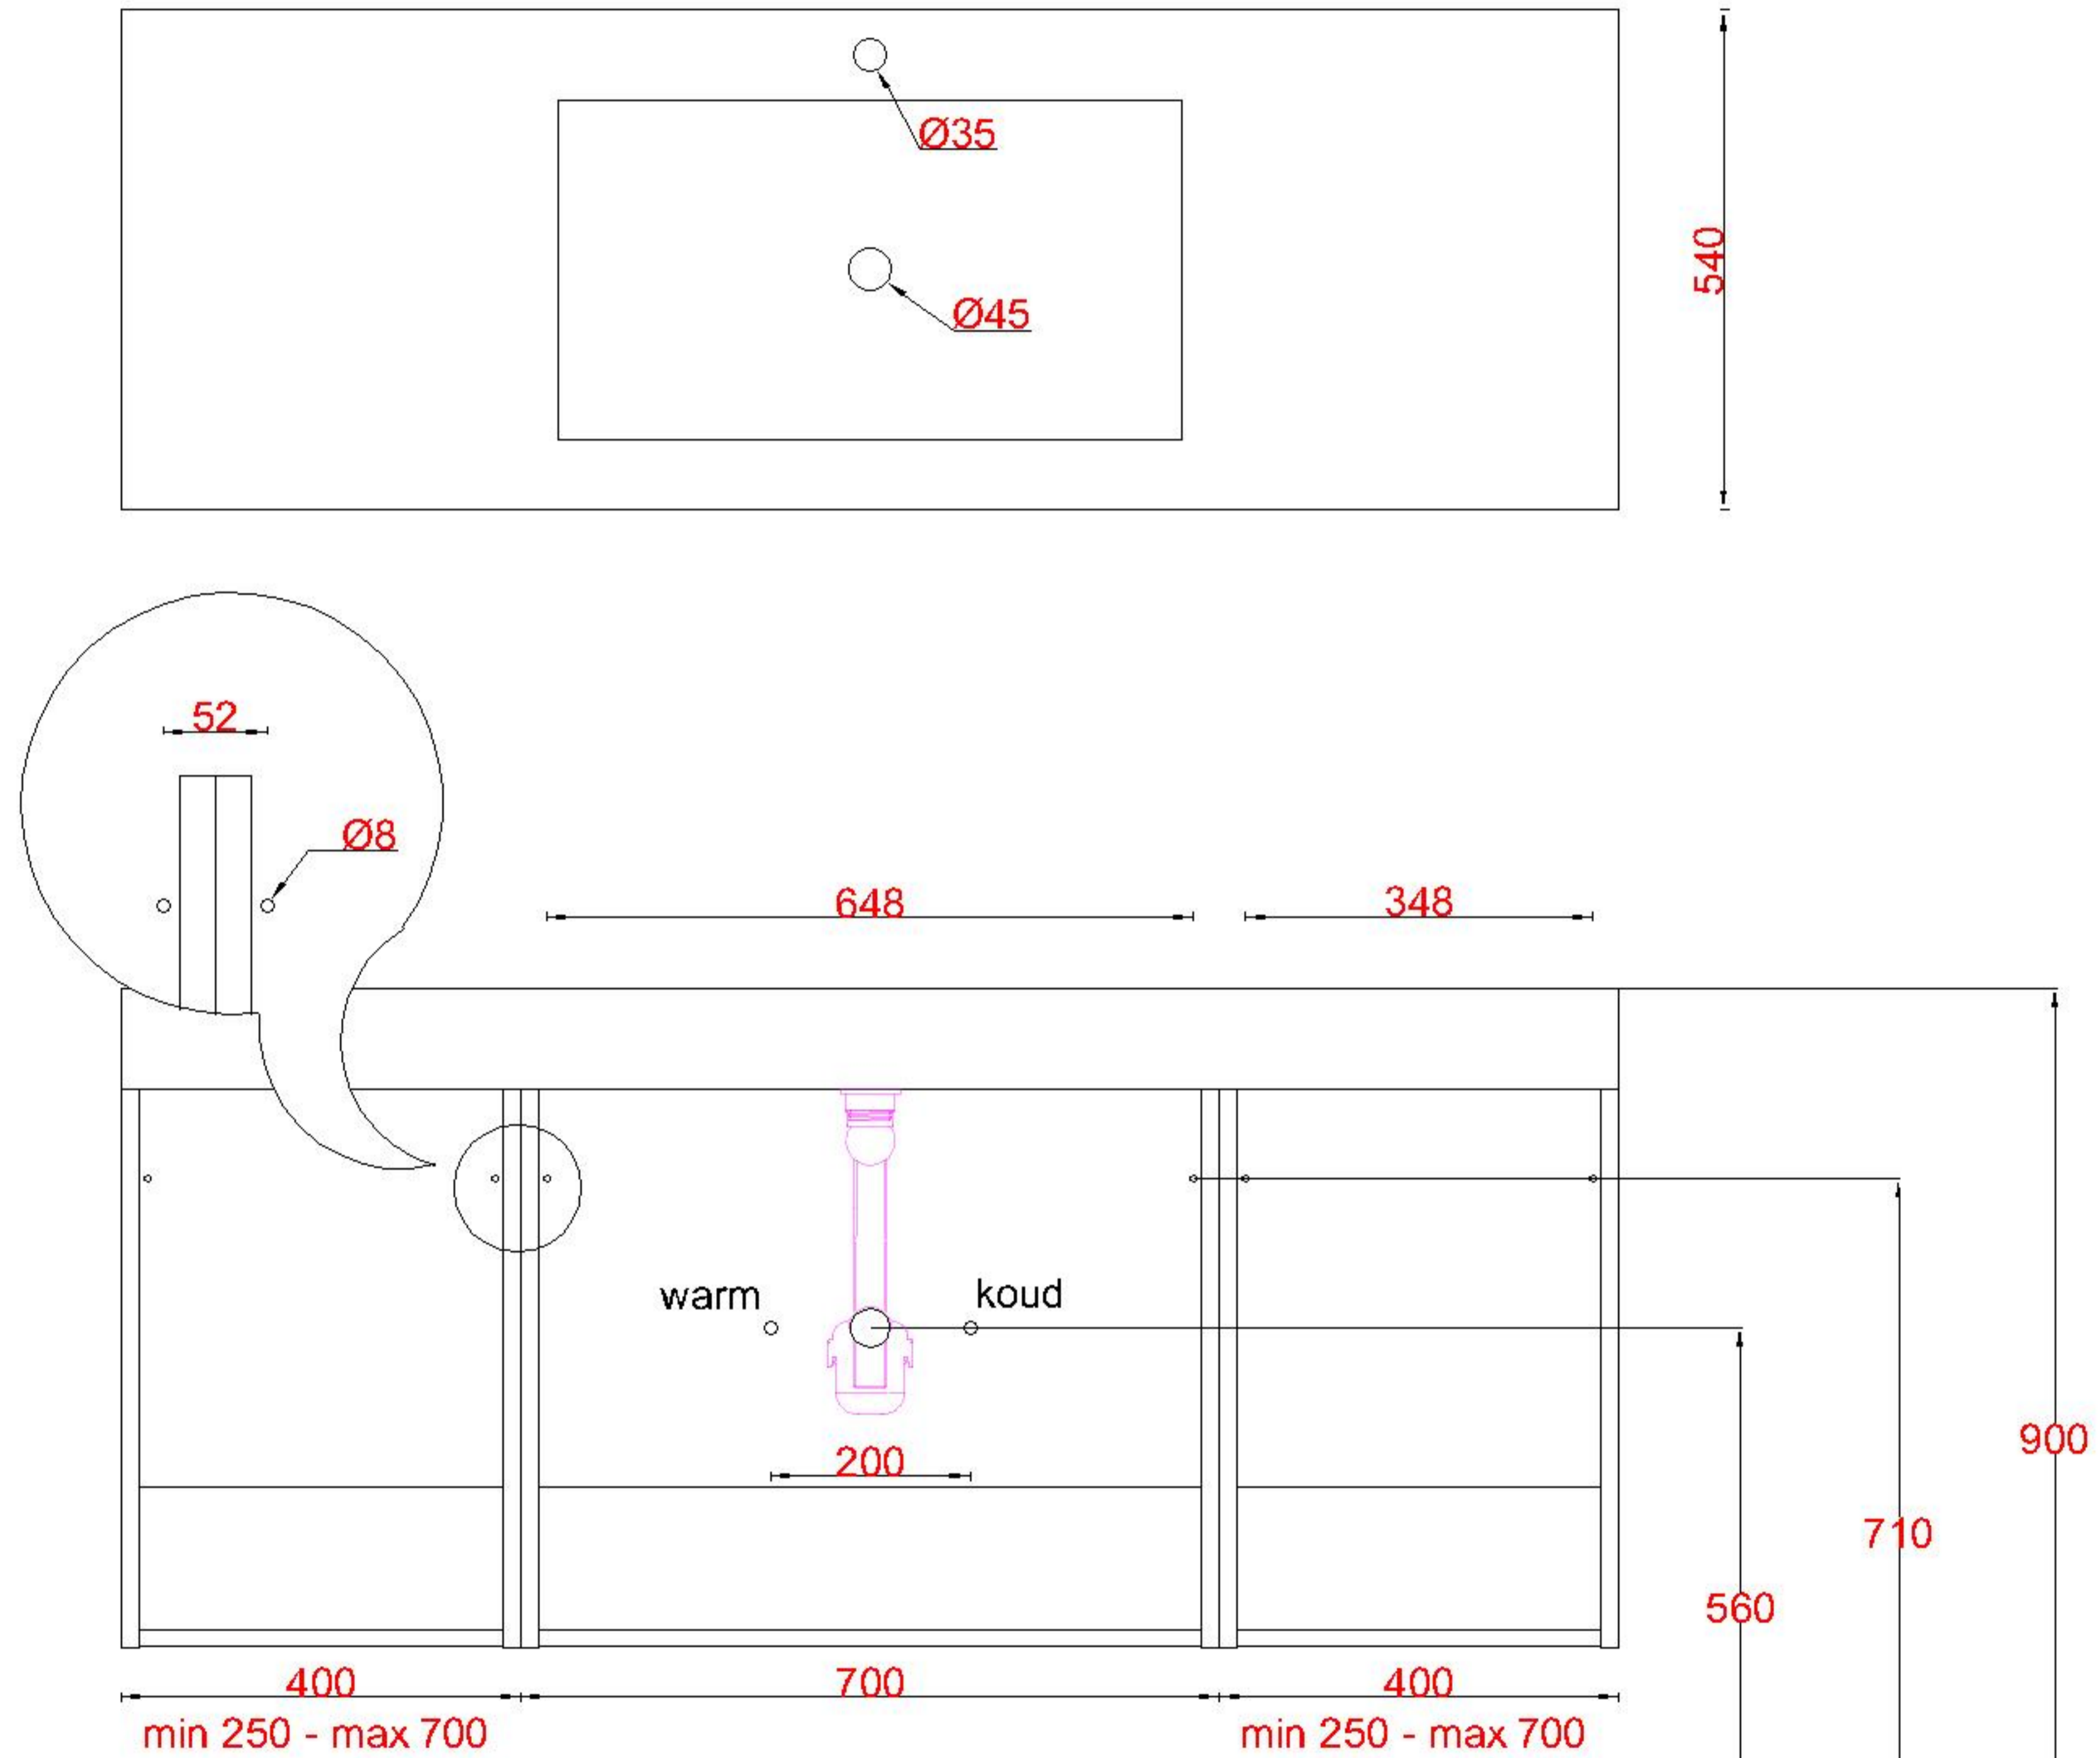

Wastafelblad

1x WK 543 NLL-C / WK 544 NLL-C
1x WB 540-701

1x WK 543 NLM-C / WK 544 NLM-C
8x WB 540 (L+R)

1x WK 543 NLR-C / WK 544 NLR-C

LET OP: Controleer maten altijd in het werk met uw bestelde artikel. (meten is weten)

ACHTUNG: Prüfen Sie stets die Dimensionen in der Arbeit mit den bestellte Ware.