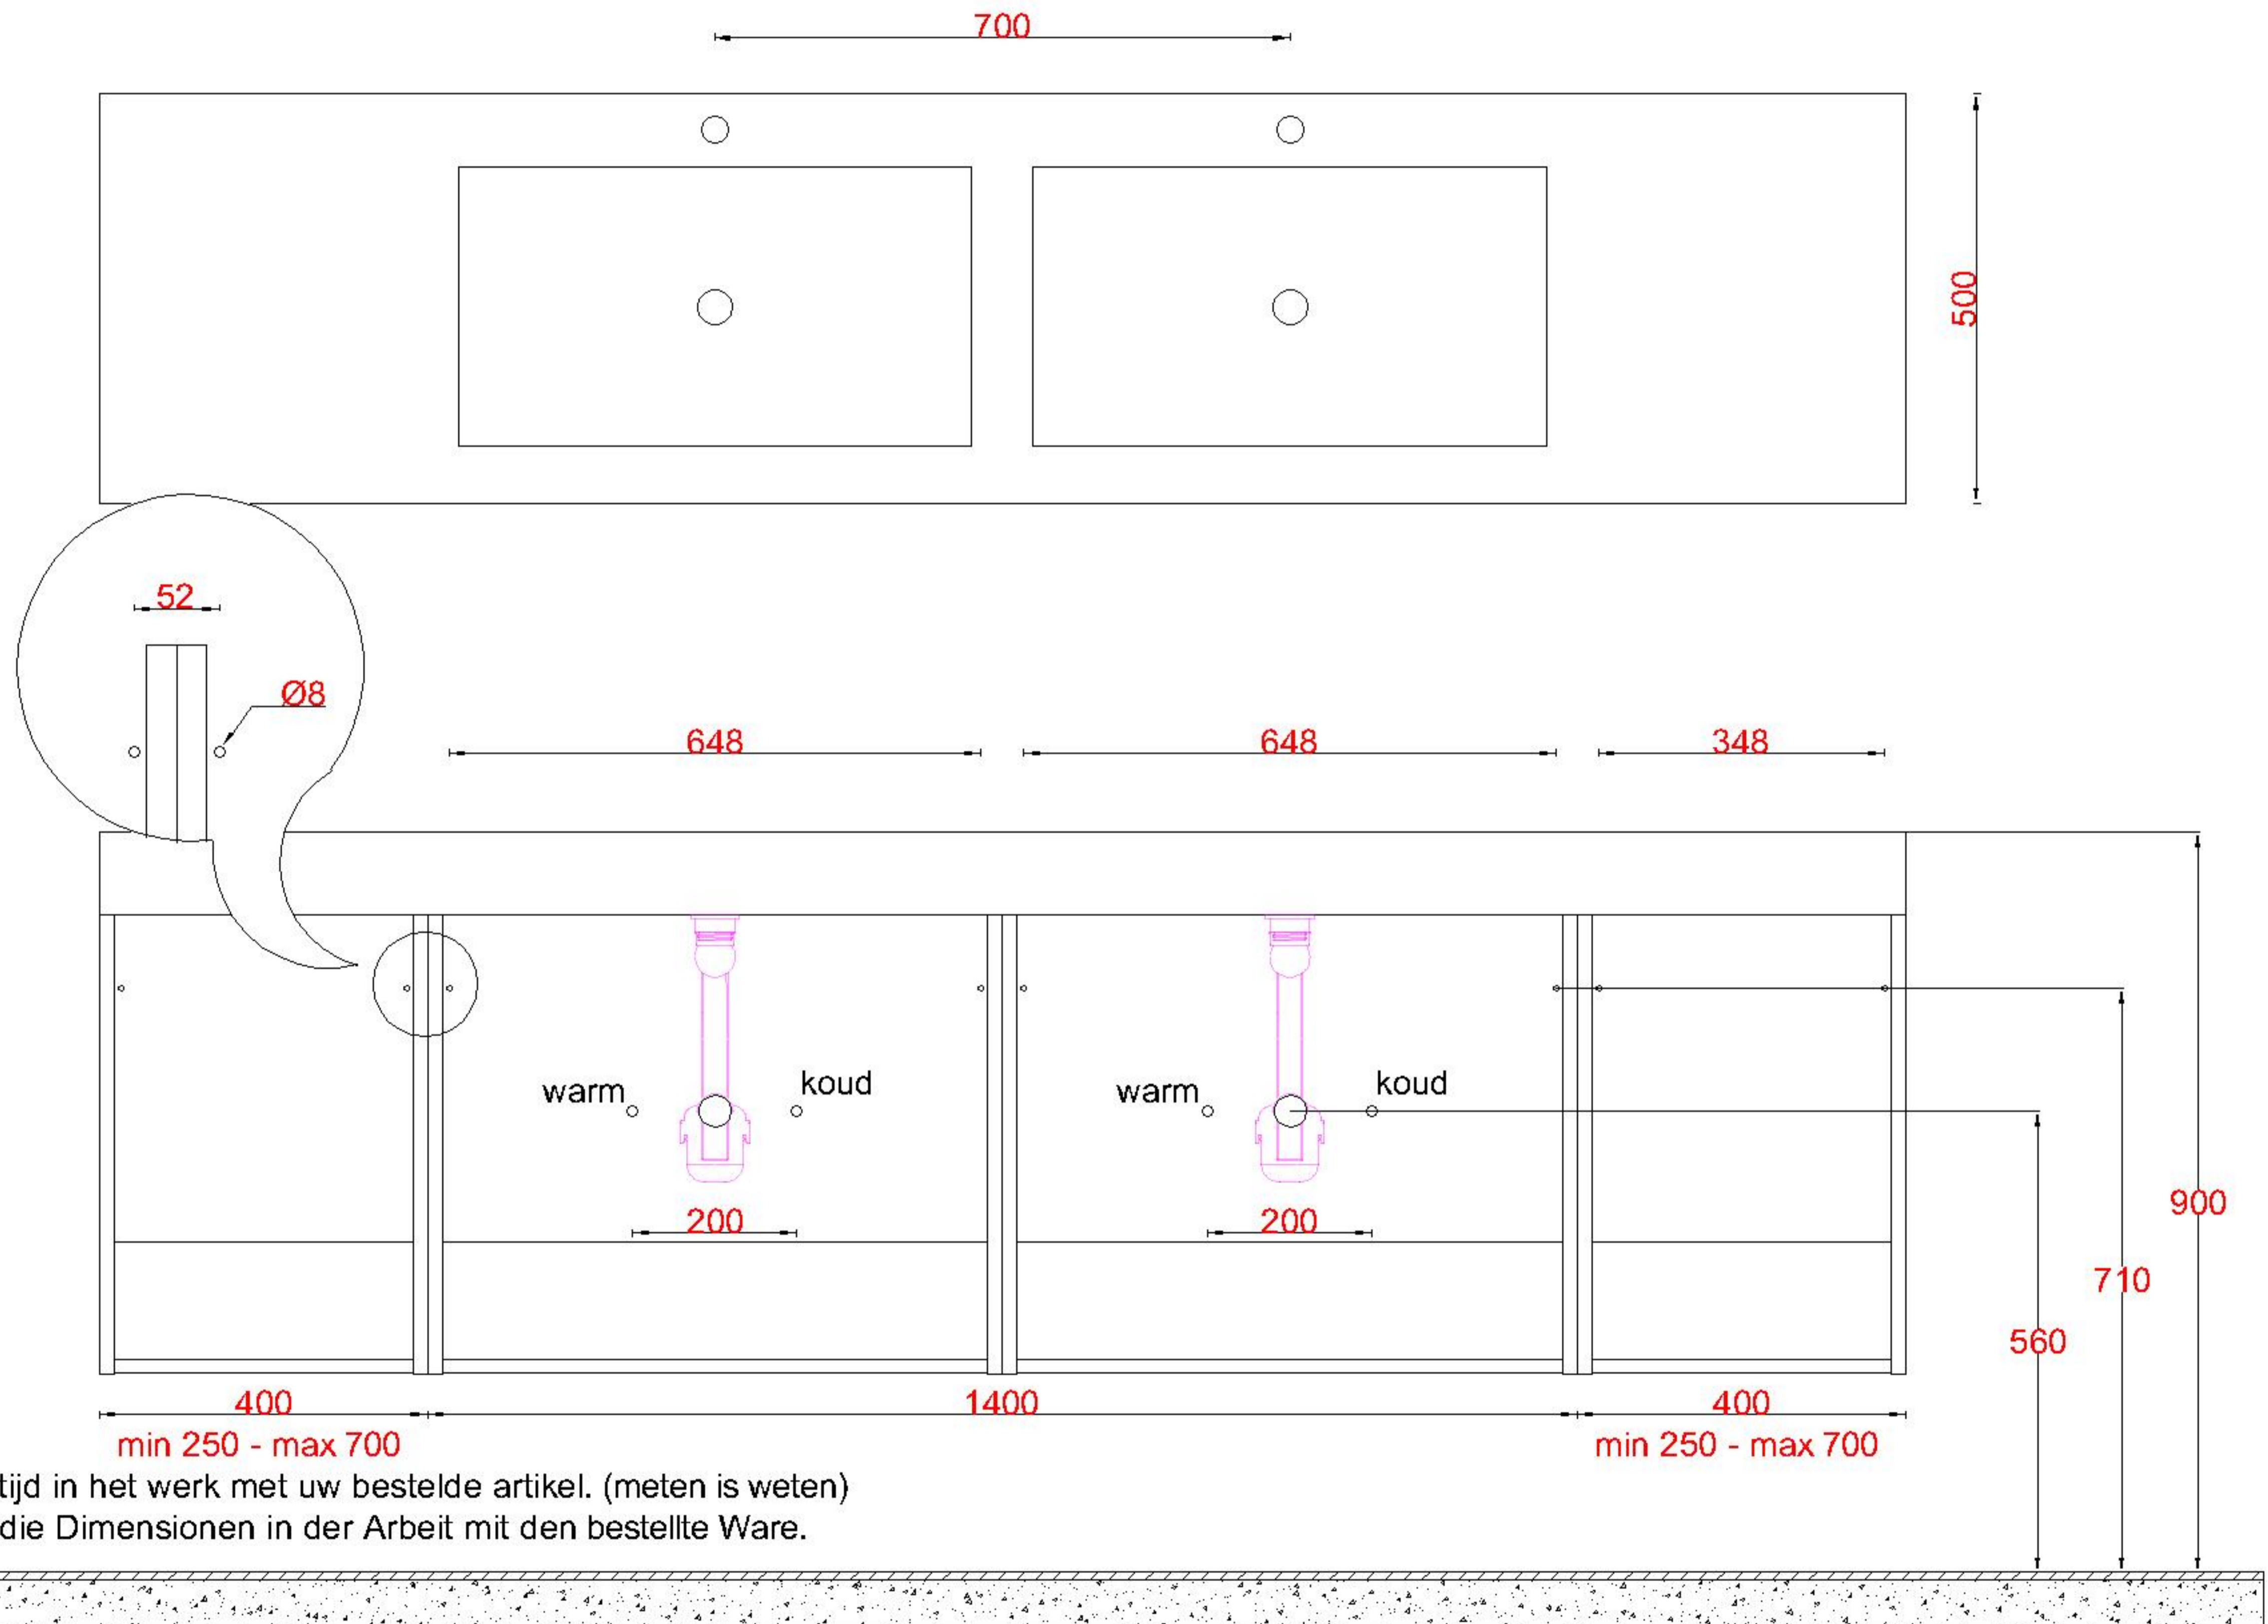

Wastafelblad

1x WK 543 NLL-C / WK 544 NLL-C
2x WB 540-701

2x WK 543 NLM-C / WK 544 NLM-C
8x WB 540 (L+R)

1x WK 543 NLR-C / WK 544 NLR-C