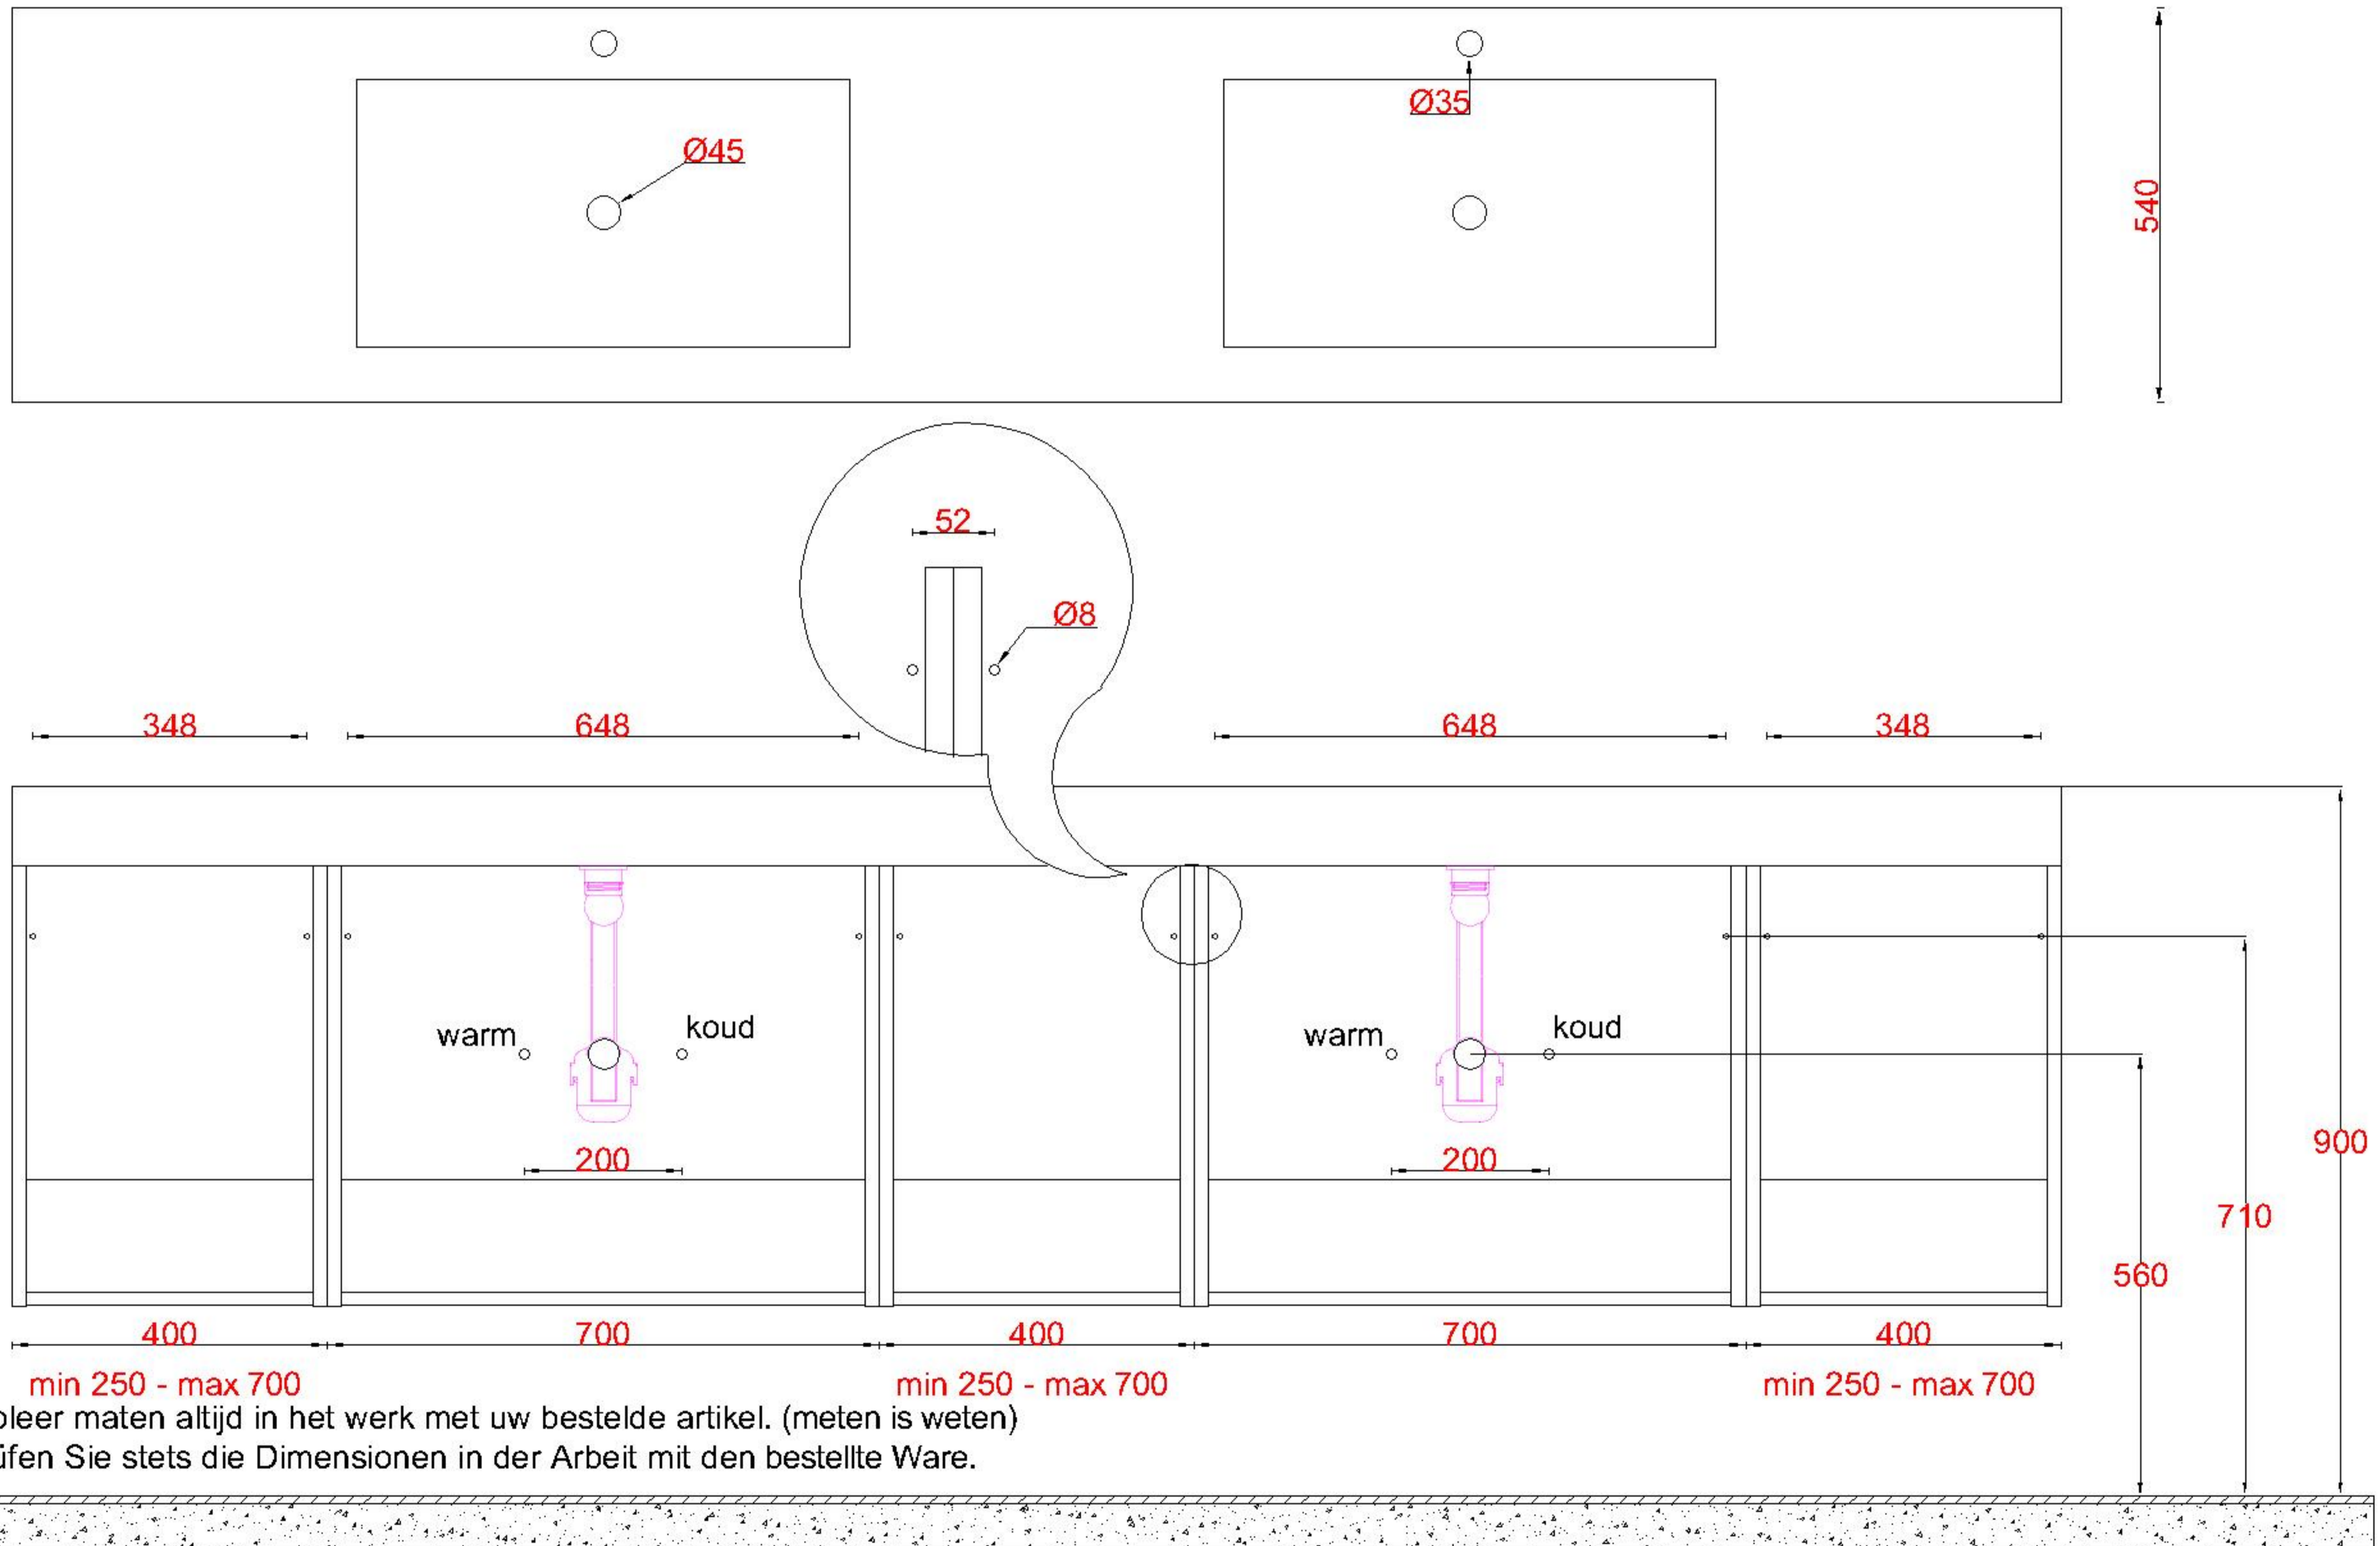

Wastafelblad

1x WK 543 NLL-C / WK 544 NLL-C
2x WB 540-701

3x WK 543 NLM-C / WK 544 NLM-C
12x WB 540 (L+M+R)

WK 543 NLR-C / WK 544 NLR-C

LET OP: Controleer maten altijd in het werk met uw bestelde artikel. (meten is weten)

ACHTUNG: Prüfen Sie stets die Dimensionen in der Arbeit mit den bestellte Ware.