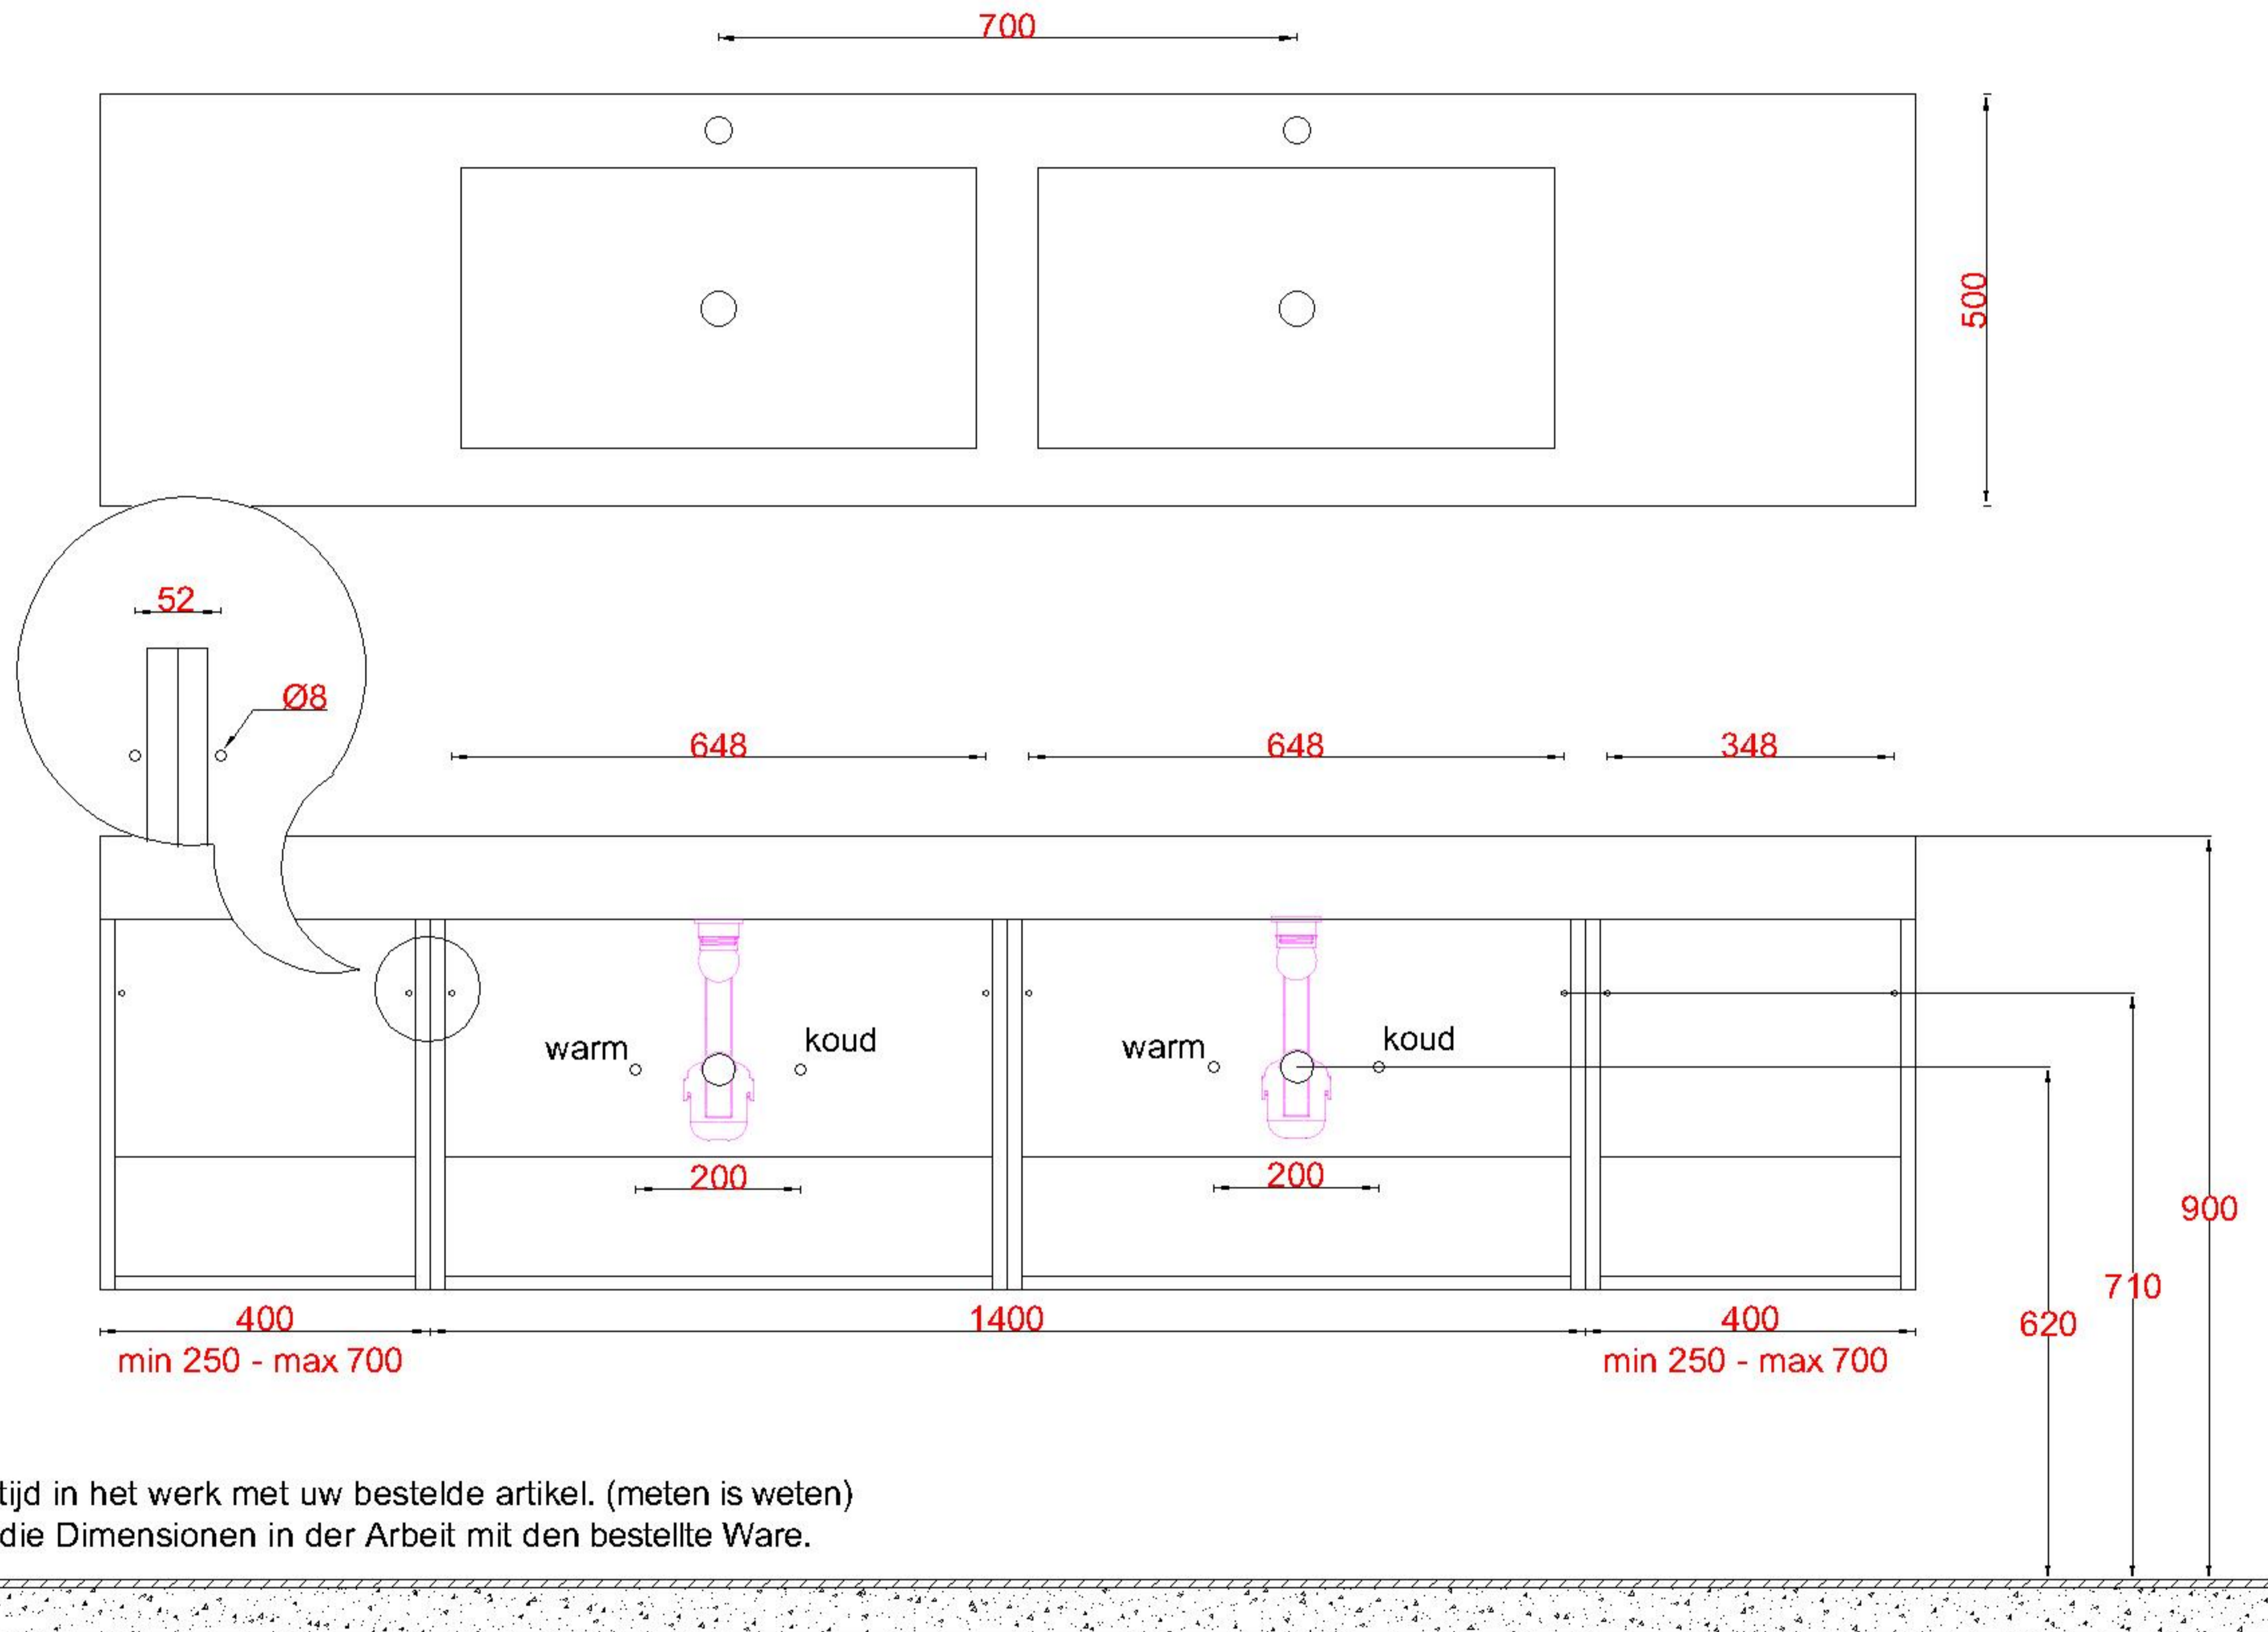

Wastafelblad

1x WK 540 NLL-C
1x WB 540-701

1x WK 540 NLM-C
8x WB 540 (L+R)

1x WK 540 NLR-C

LET OP: Controleer maten altijd in het werk met uw bestelde artikel. (meten is weten)

ACHTUNG: Prüfen Sie stets die Dimensionen in der Arbeit mit den bestellte Ware.

Wastafelblad

1x WK 540 NLL-C
2x WB 540-702

2x WK 540 NLM-C
8x WB 540 (L+R)

1x WK 540 NLR-C

LET OP: Controleer maten altijd in het werk met uw bestelde artikel. (meten is weten)

ACHTUNG: Prüfen Sie stets die Dimensionen in der Arbeit mit den bestellte Ware.

ACHTUNG: Prüfen Sie stets die Dimensionen in der Arbeit mit den bestellte Ware.

Wastafelblad

1x WK 541 NLL-C / WK 542 NLL-C
2x WB 540-701

2x WK 541 NLM-C / WK 542 NLM-C
8x WB 540 (L+R)

1x WK 541 NLR-C / WK 524 NLR-C