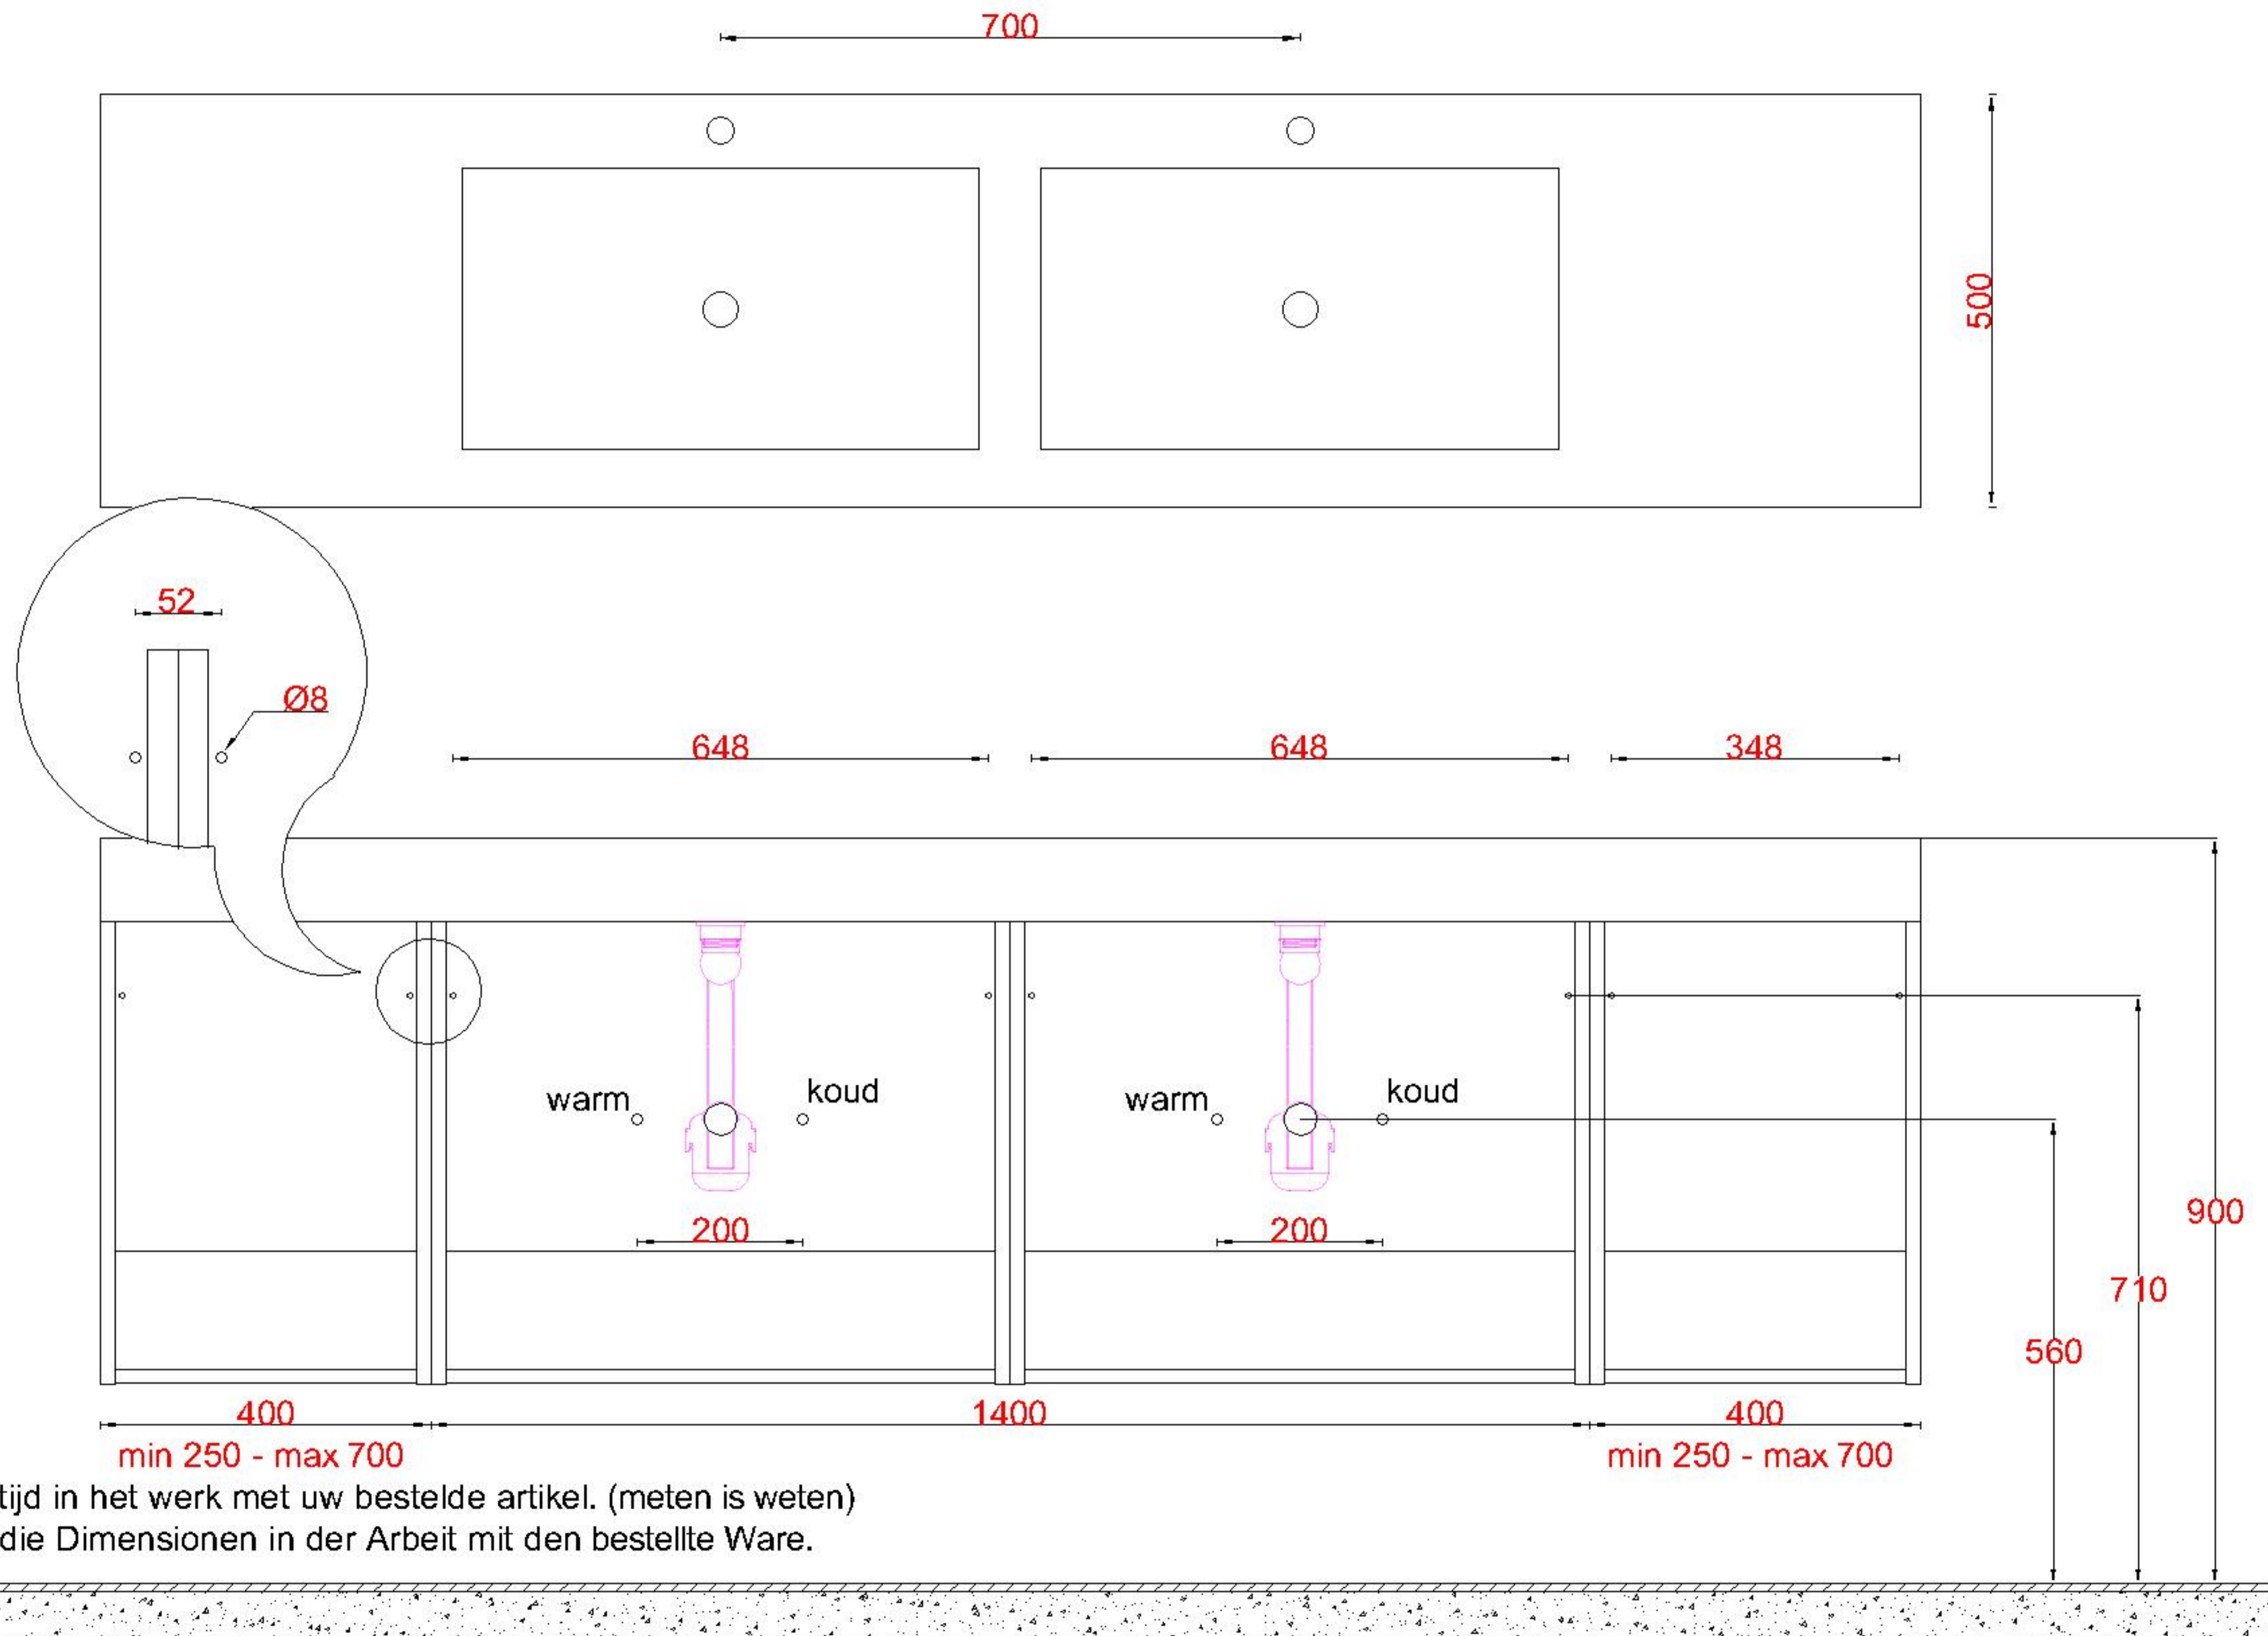

Wastafelblad

1x WK 543 NLL-C / WK 544 NLL-C
2x WB 540-701

2x WK 543 NLM-C / WK 544 NLM-C
8x WB 540 (L+R)

1x WK 543 NLR-C / WK 544 NLR-C