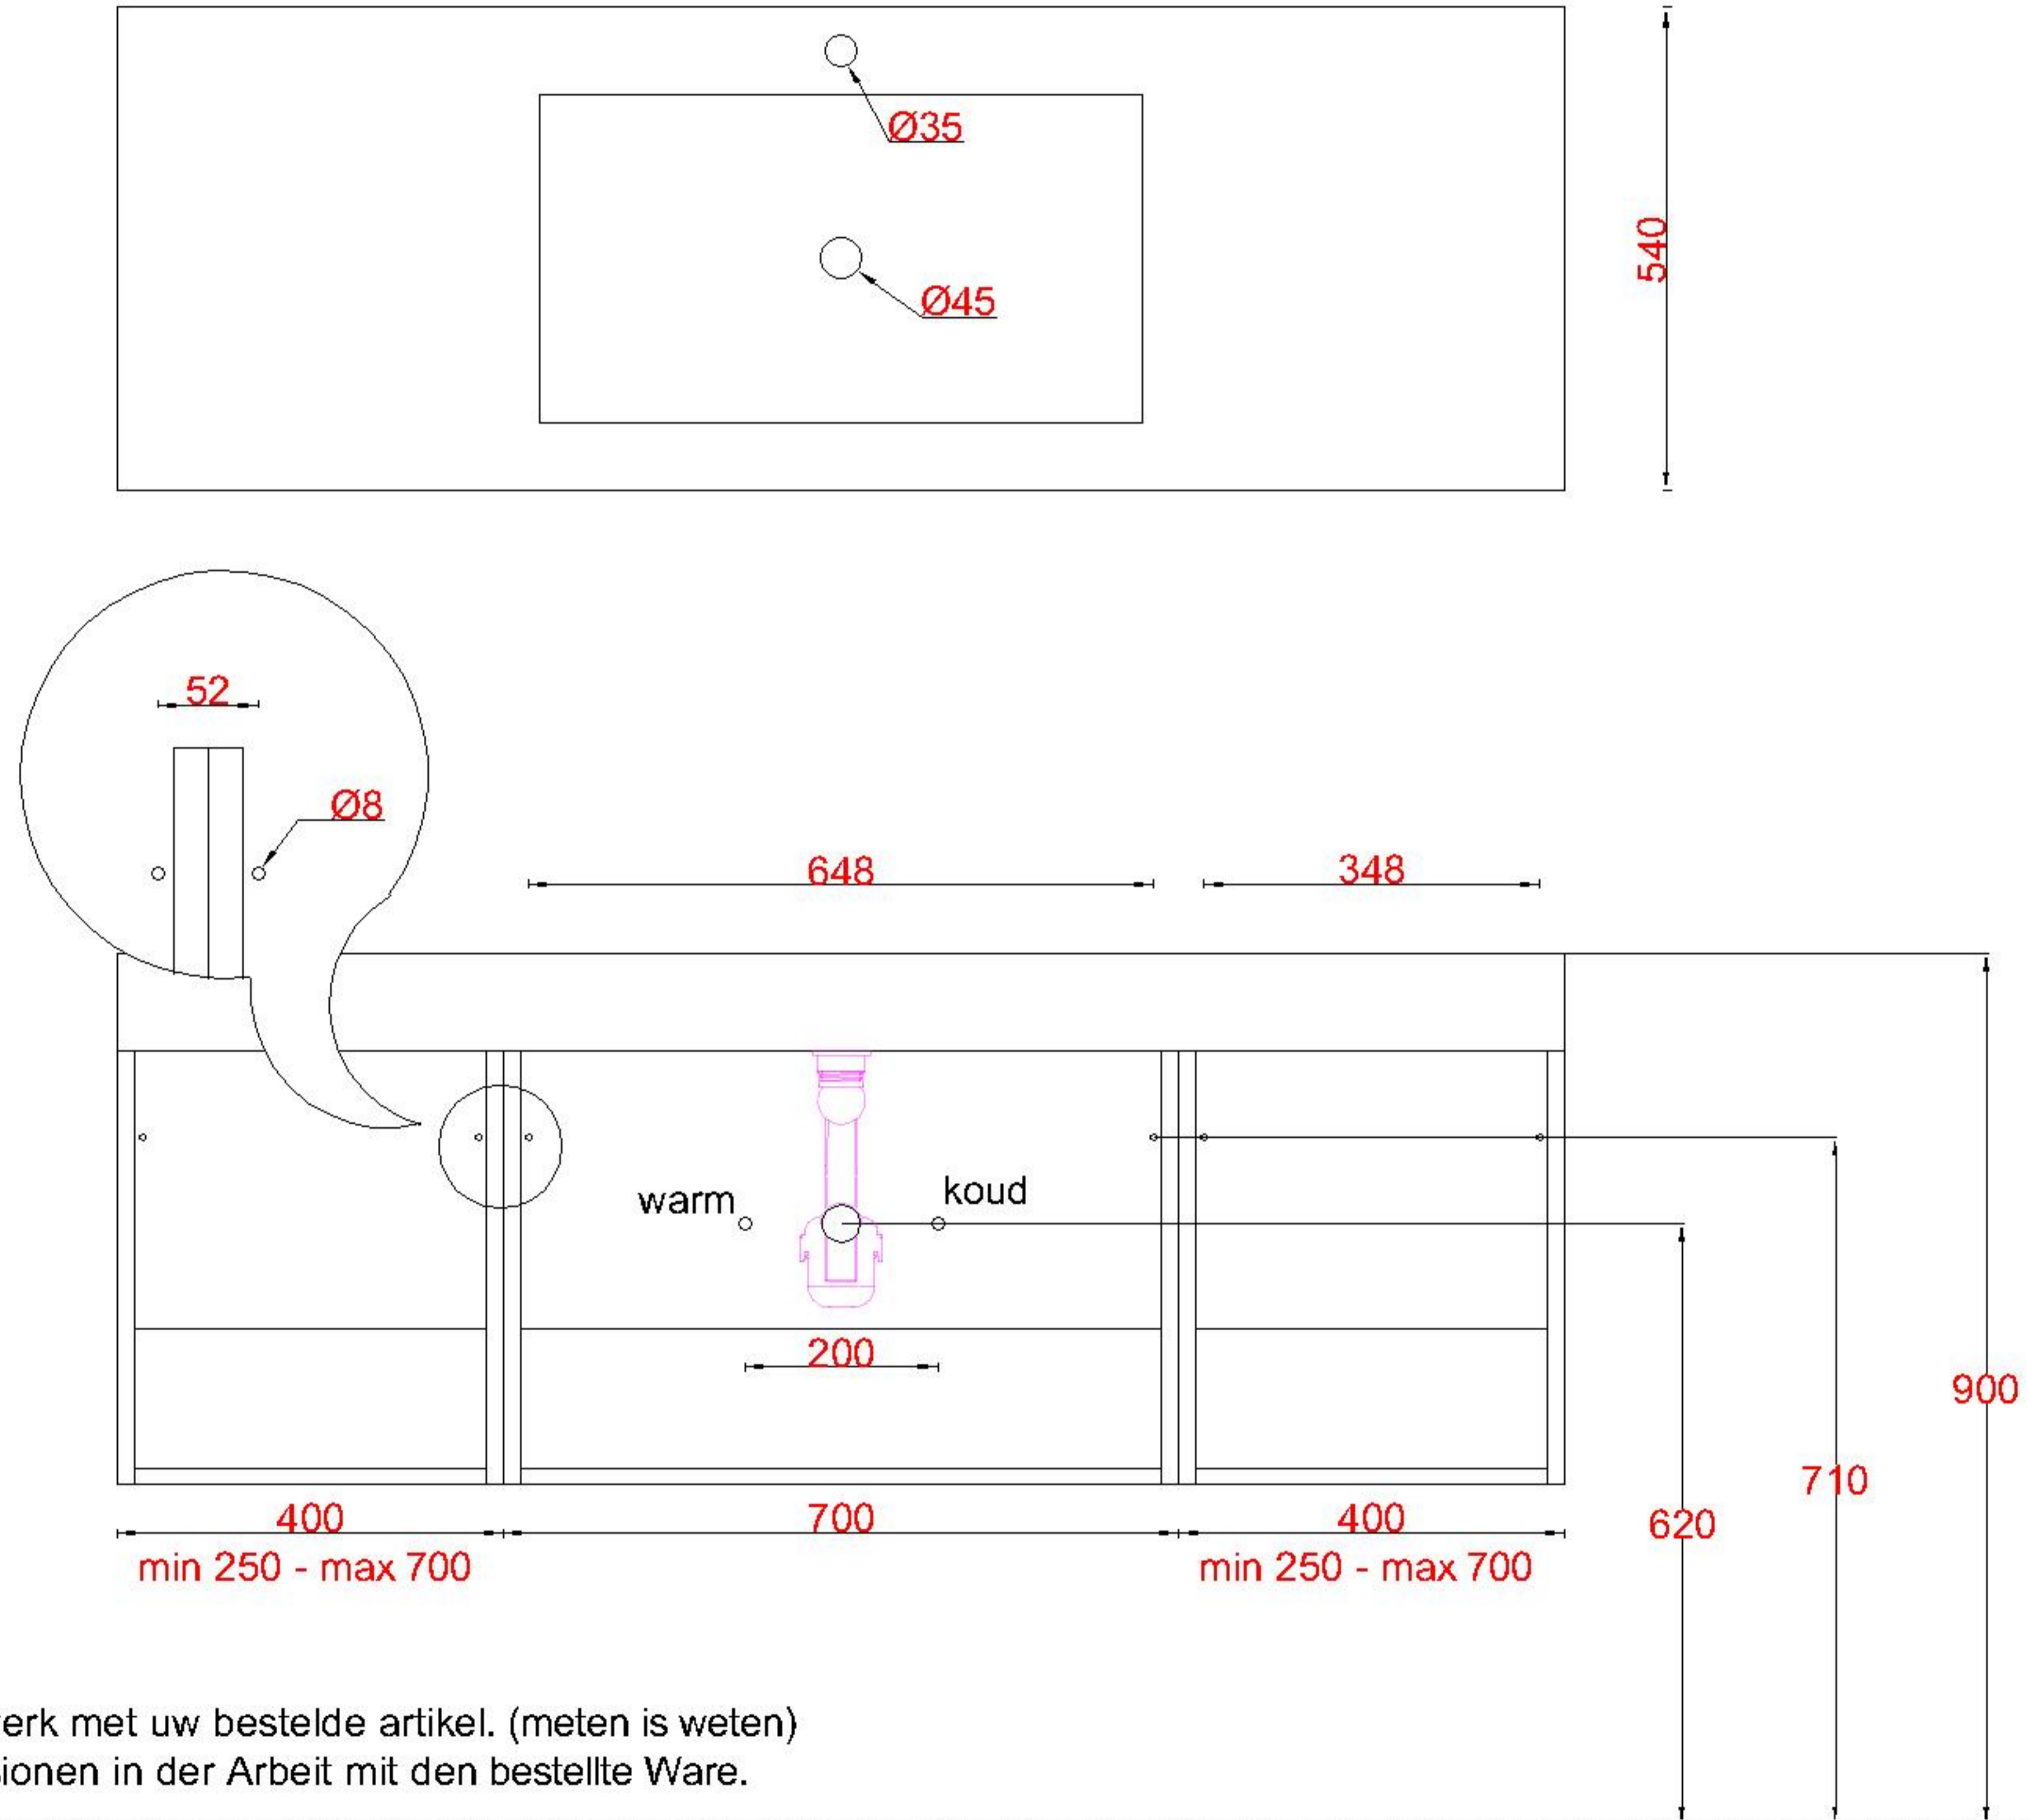

Wastafelblad

1x WK 541 NLL-C / WK 542 NLL-C
1x WB 540-701

1x WK 541 NLM-C / WK 542 NLM-C
8x WB 540 (L+R)

1x WK 541 NLR-C / WK 542 NLR-C