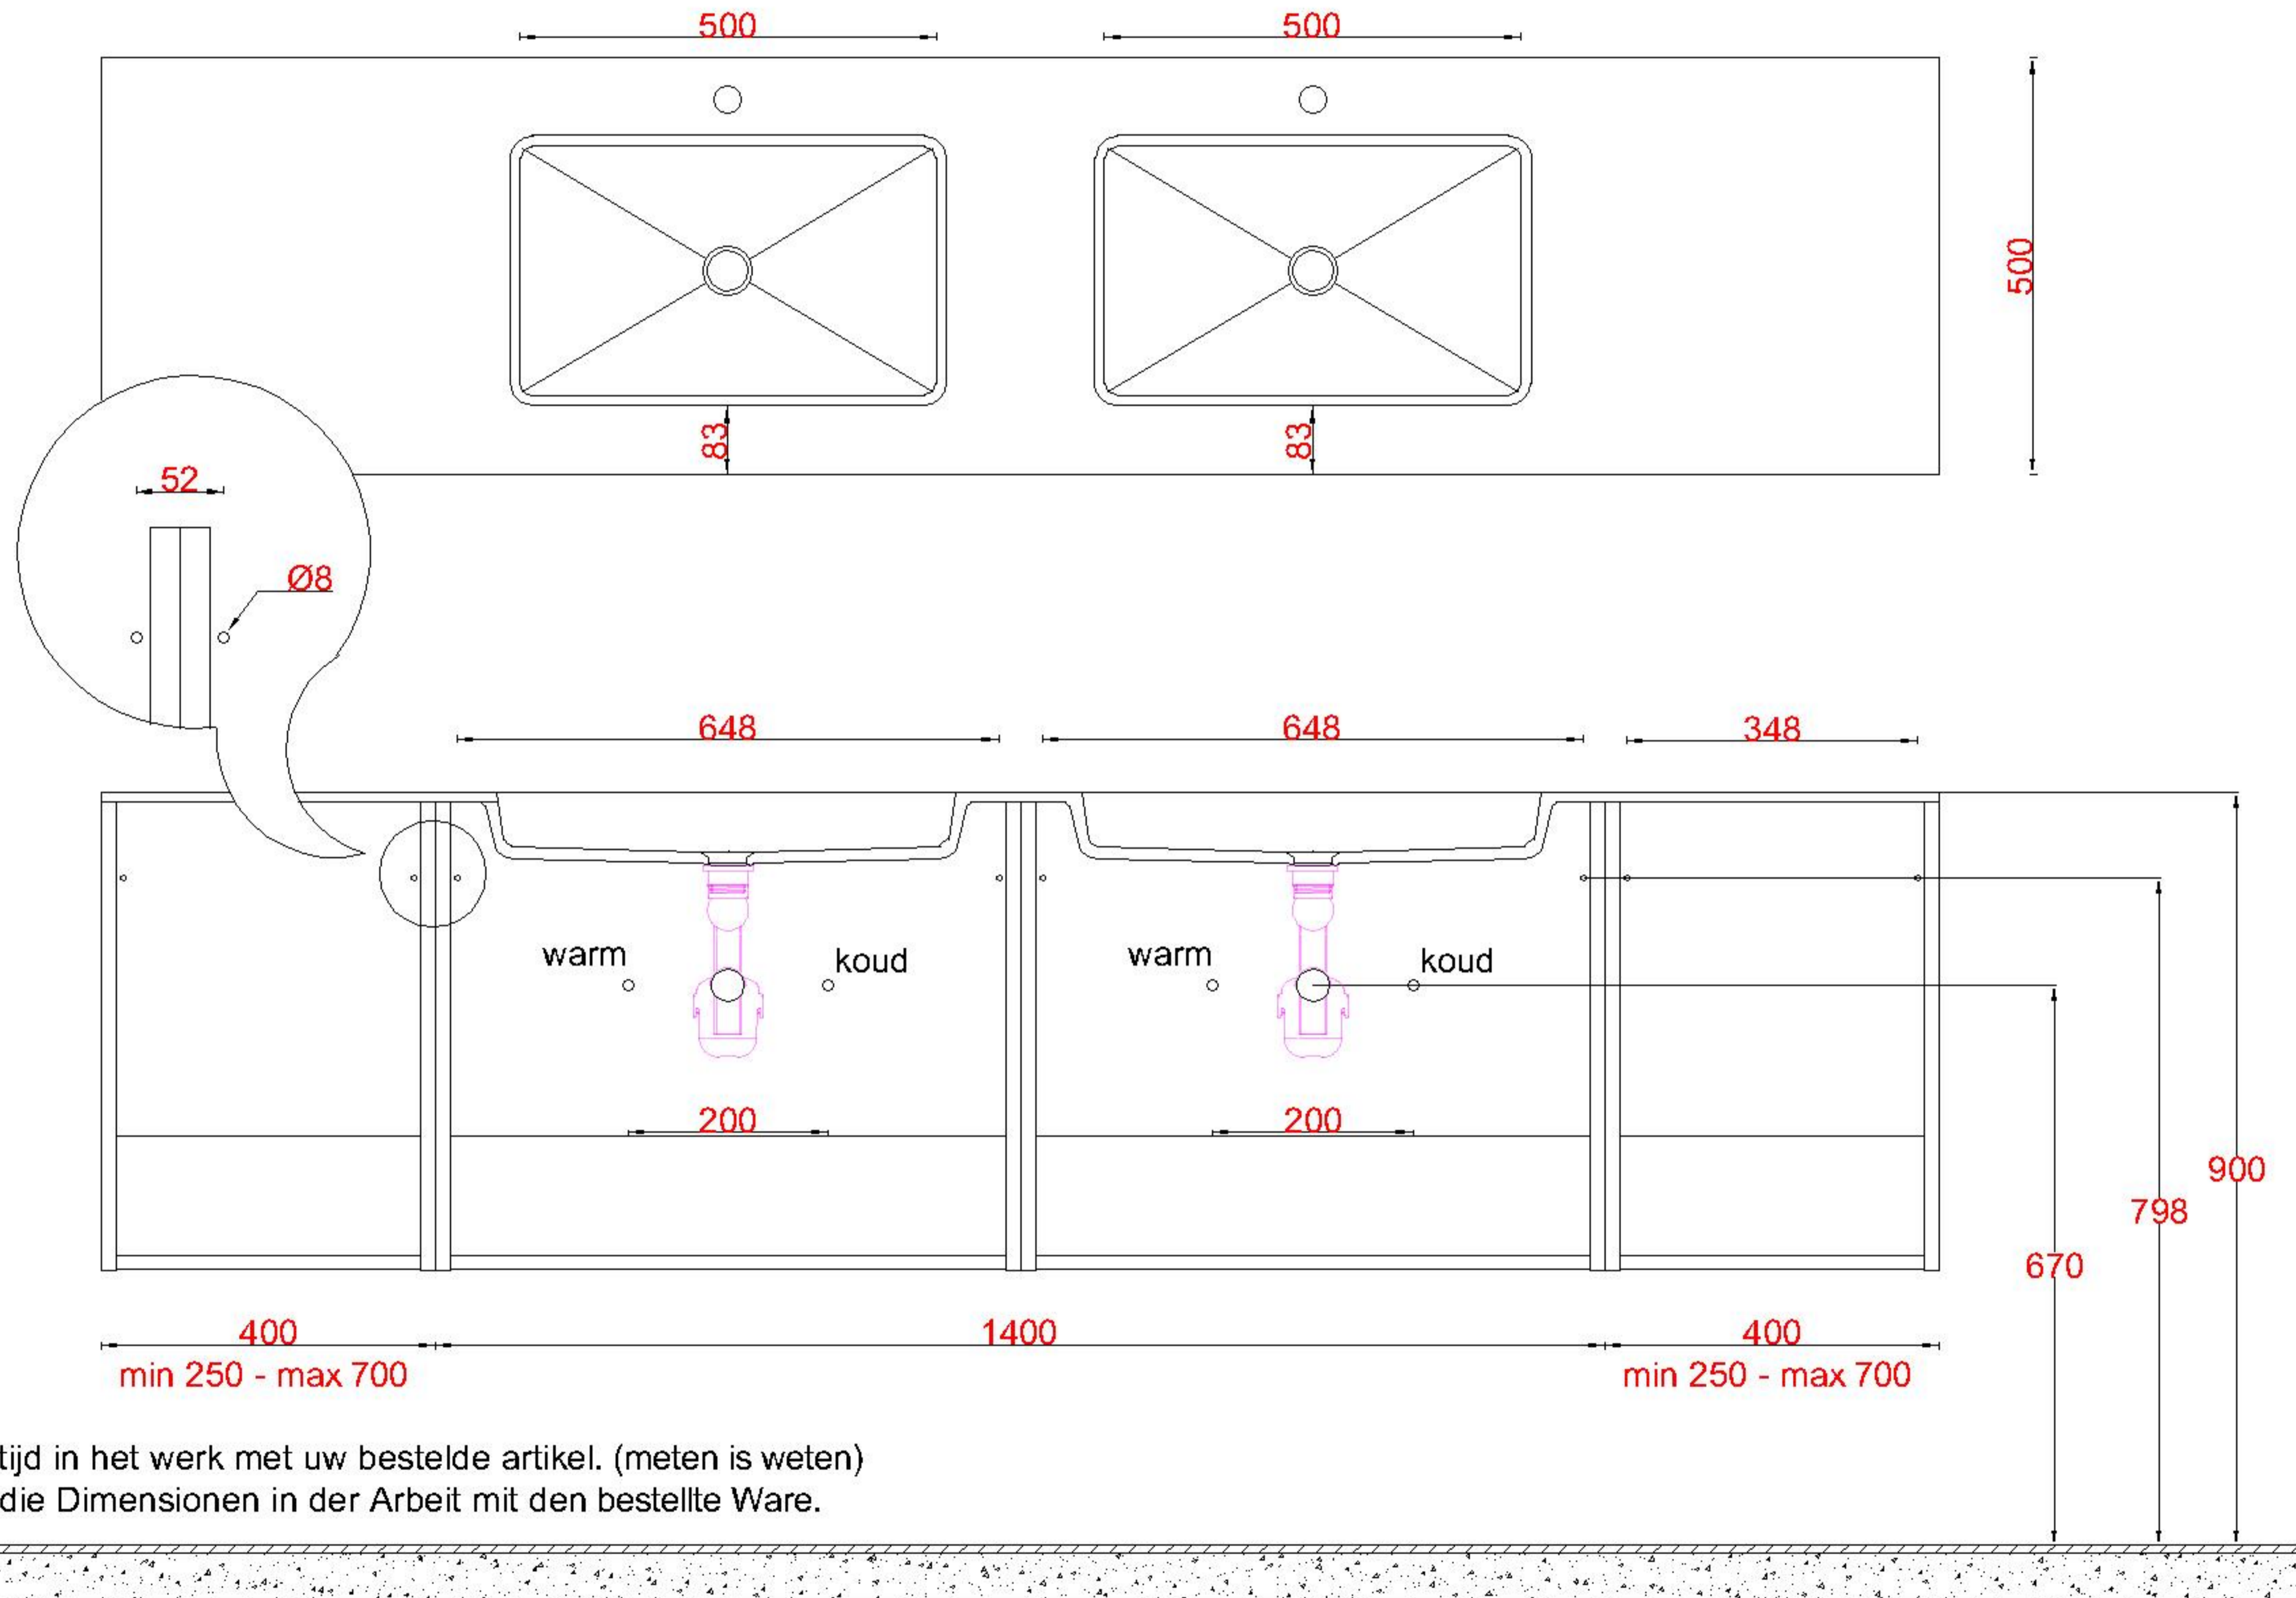

Wastafelblad

1x WK 505 NLL-C / WK 506 NLL-C
2x WS 503-701

2x WK 505 NLM-C / WK 506 NLM-C
8x WS 500 (L+R)

1x WK 505 NLR-C / WK 506 NLR-C

LET OP: Controleer maten altijd in het werk met uw bestelde artikel. (meten is weten)

ACHTUNG: Prüfen Sie stets die Dimensionen in der Arbeit mit den bestellte Ware.