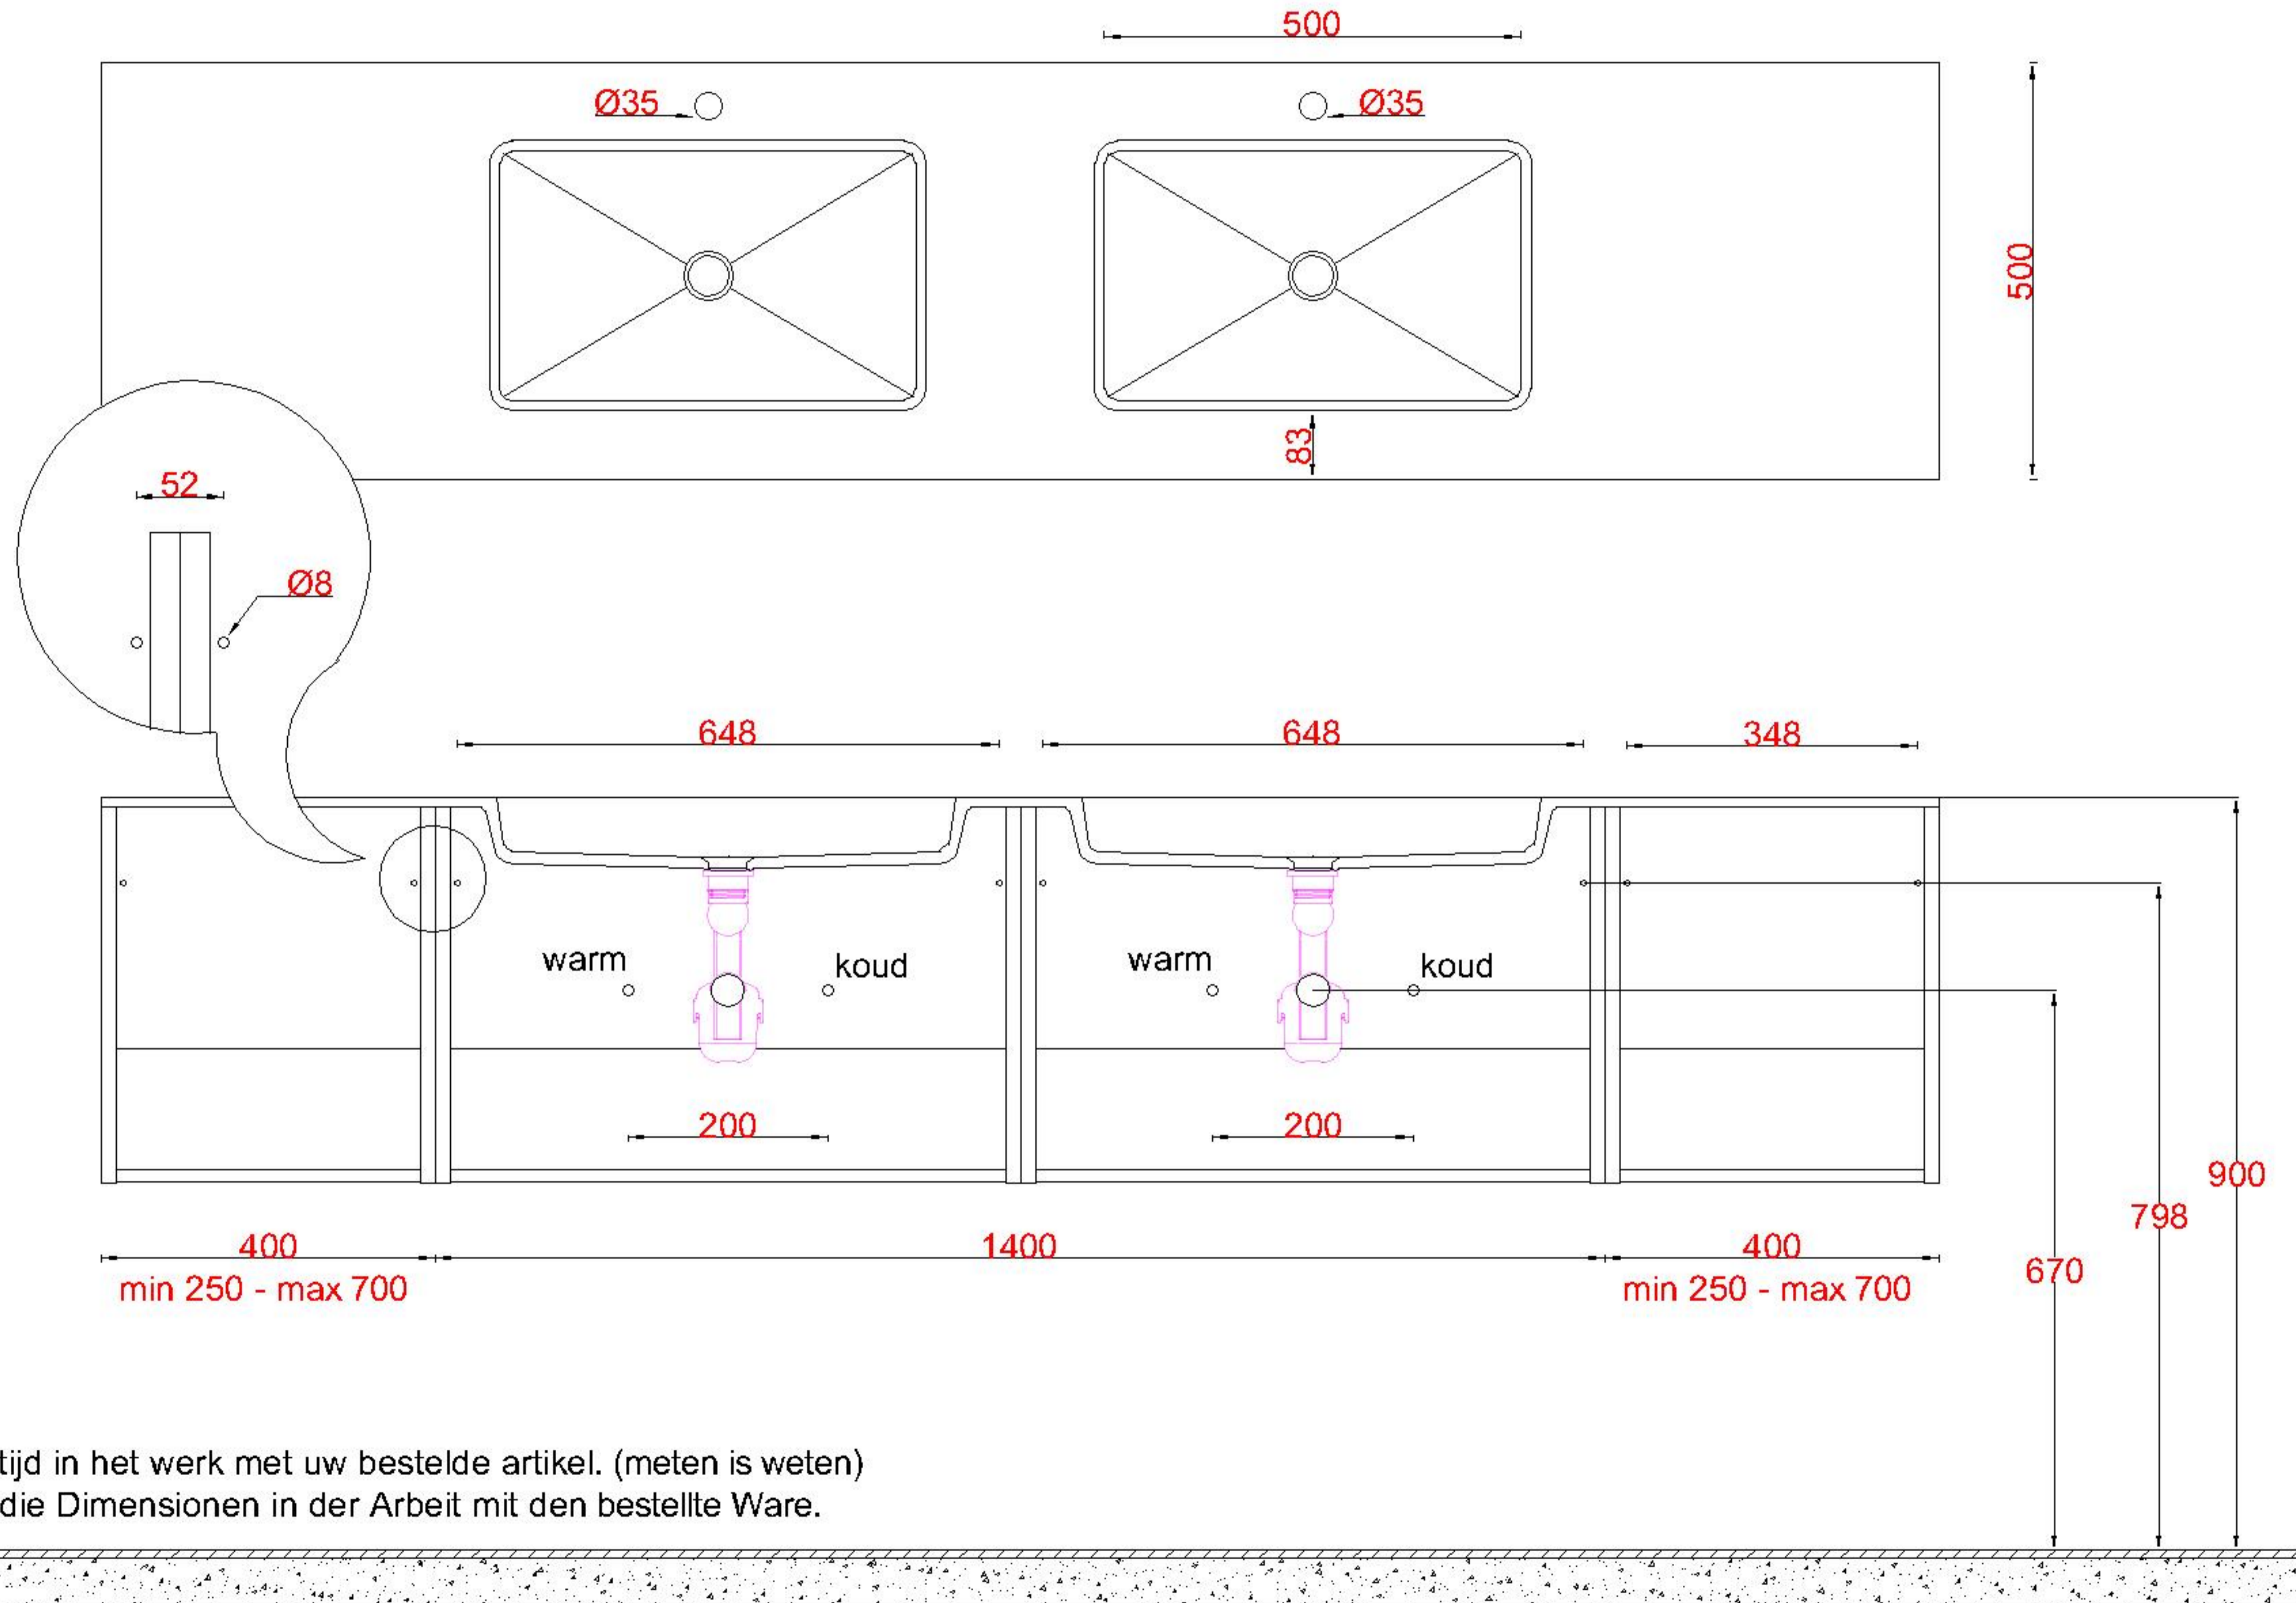

Wastafelblad

1x WK 501 NLL-C / WK 502 NLL-C
2x WS 503-701

2x WK 501 NLM-C / WK 502 NLM-C
8x WS 500 (L+R)

1x WK 501 NLR-C / WK 502 NLR-C

LET OP: Controleer maten altijd in het werk met uw bestelde artikel. (meten is weten)

ACHTUNG: Prüfen Sie stets die Dimensionen in der Arbeit mit den bestellte Ware.