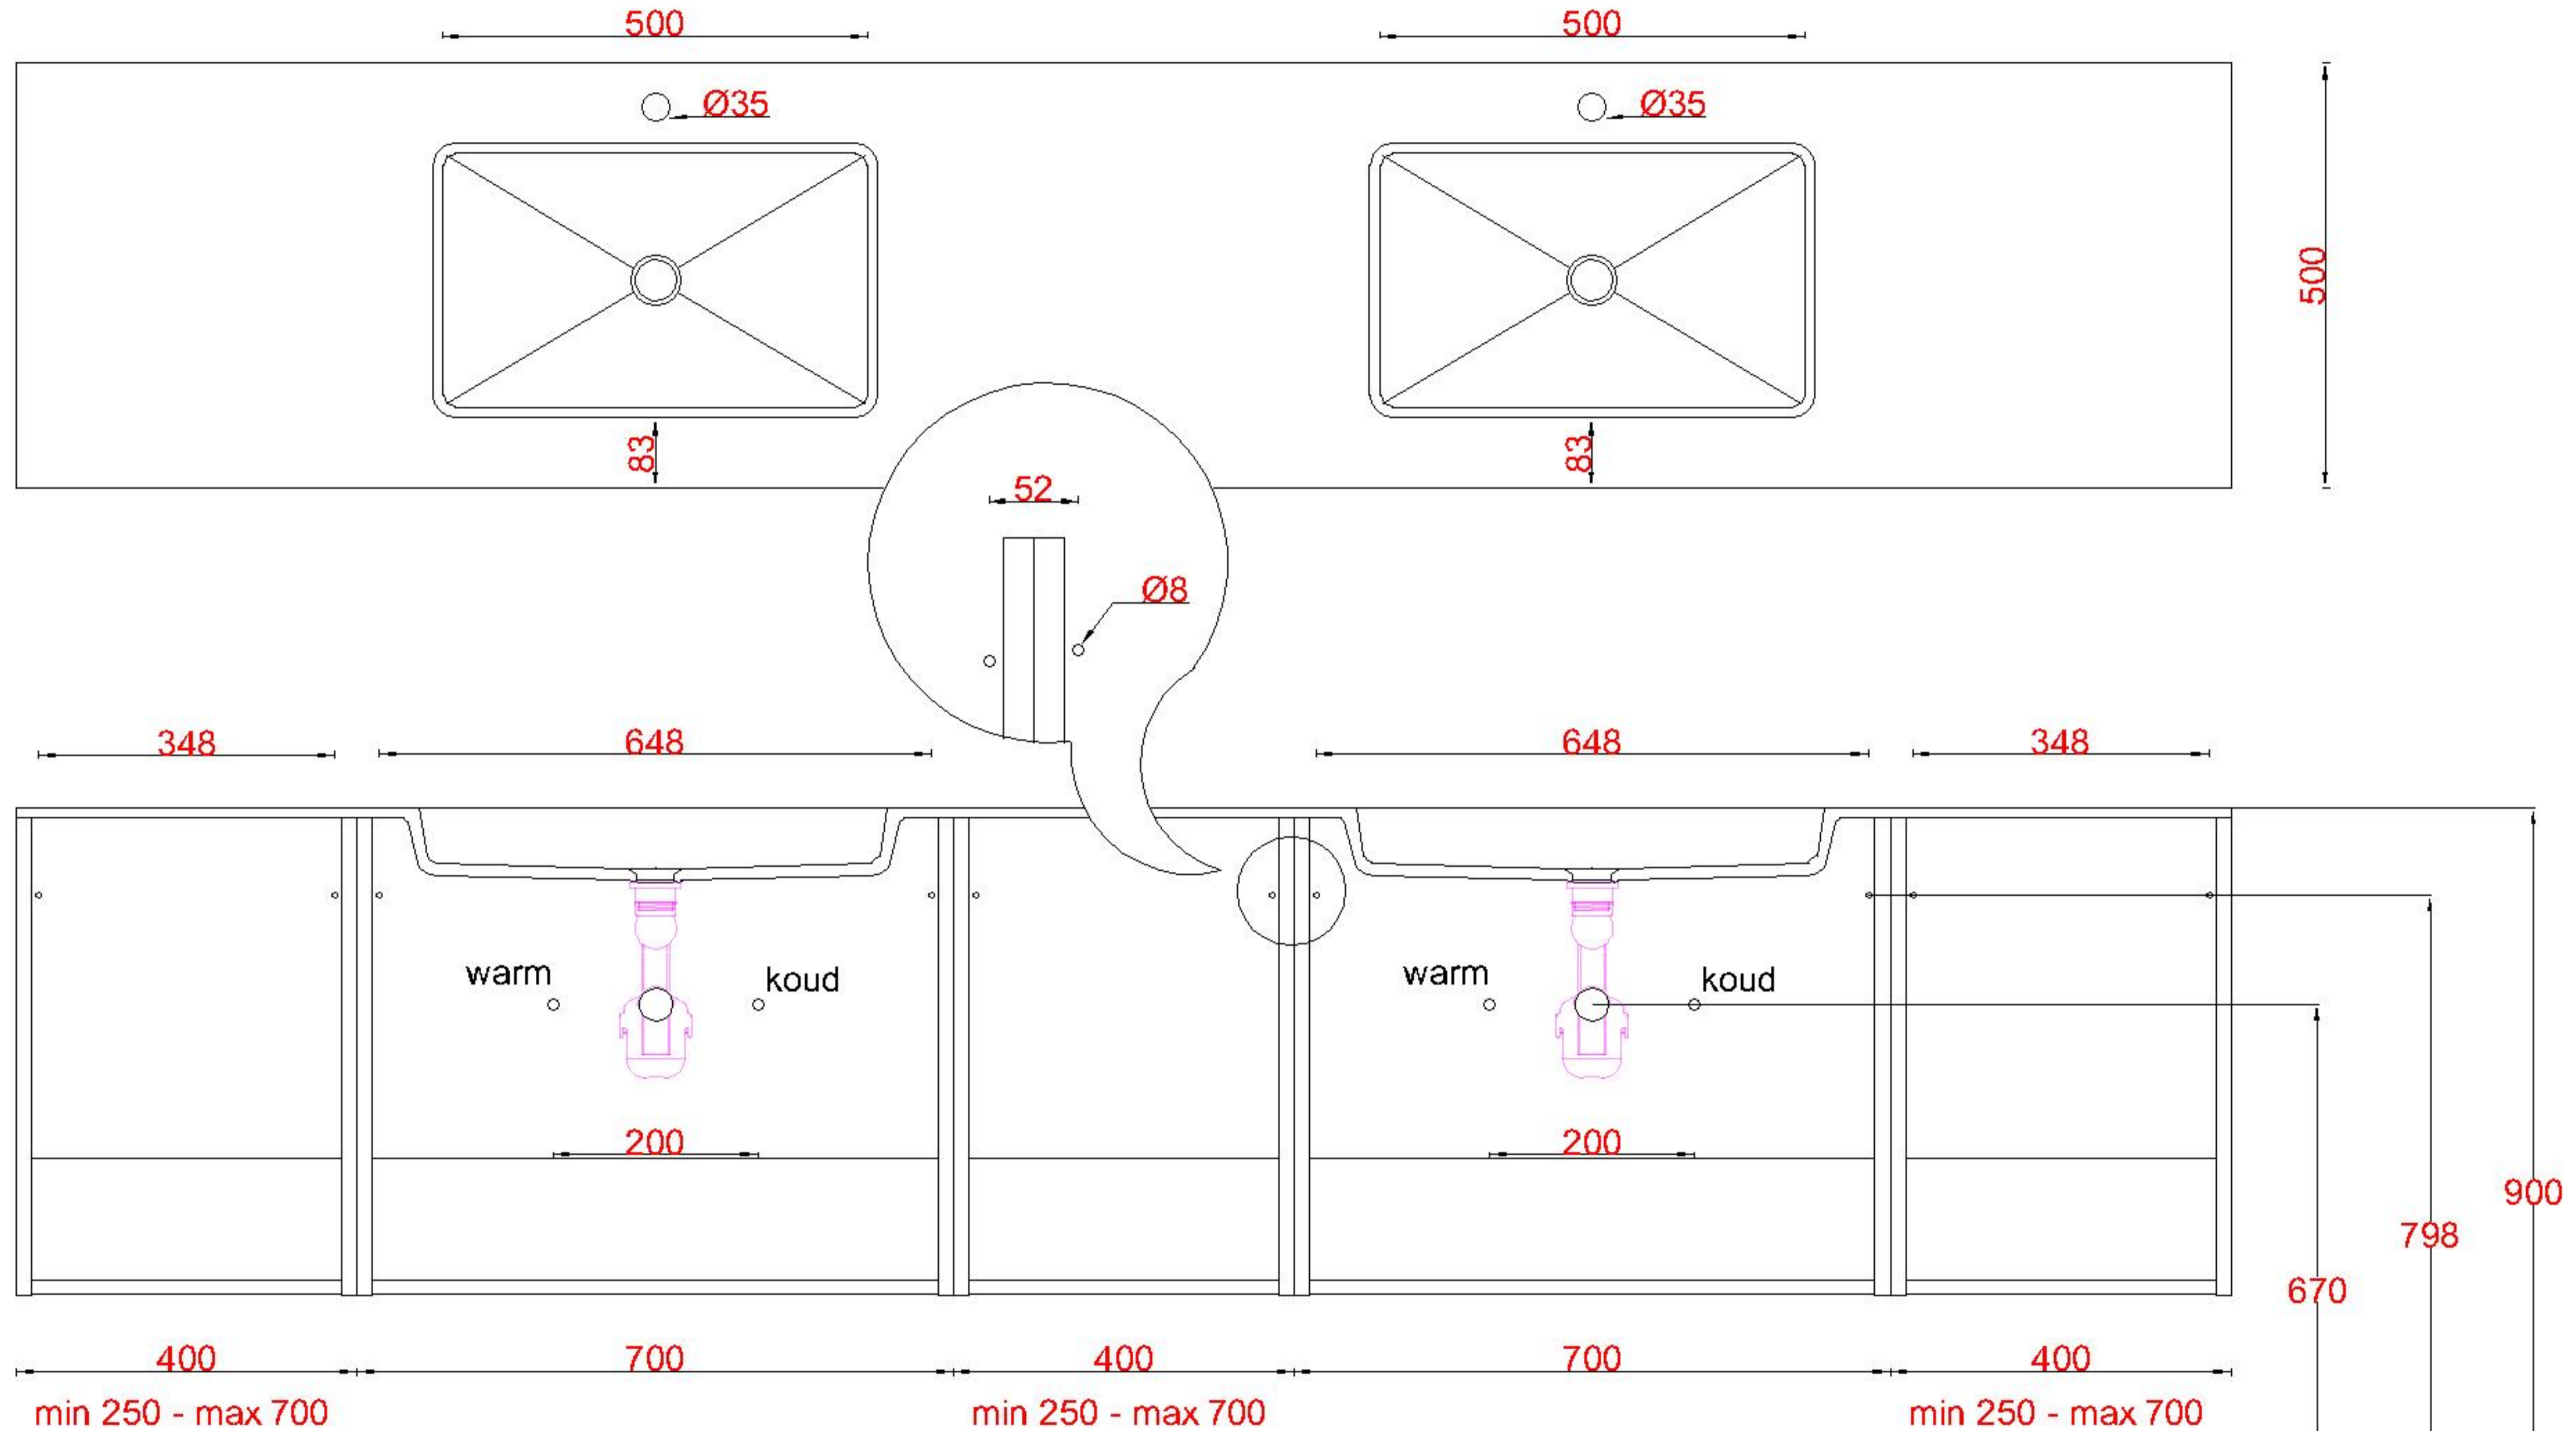

Wastafelblad

1x WK 503 NLL-C / WK 504 NLL-C
2x WS 503-701

3x WK 503 NLM-C / WK 504 NLL-C
12x WS 500 (L+M+R)

1x WK 503 NLR-C / WK 504 NLR-C