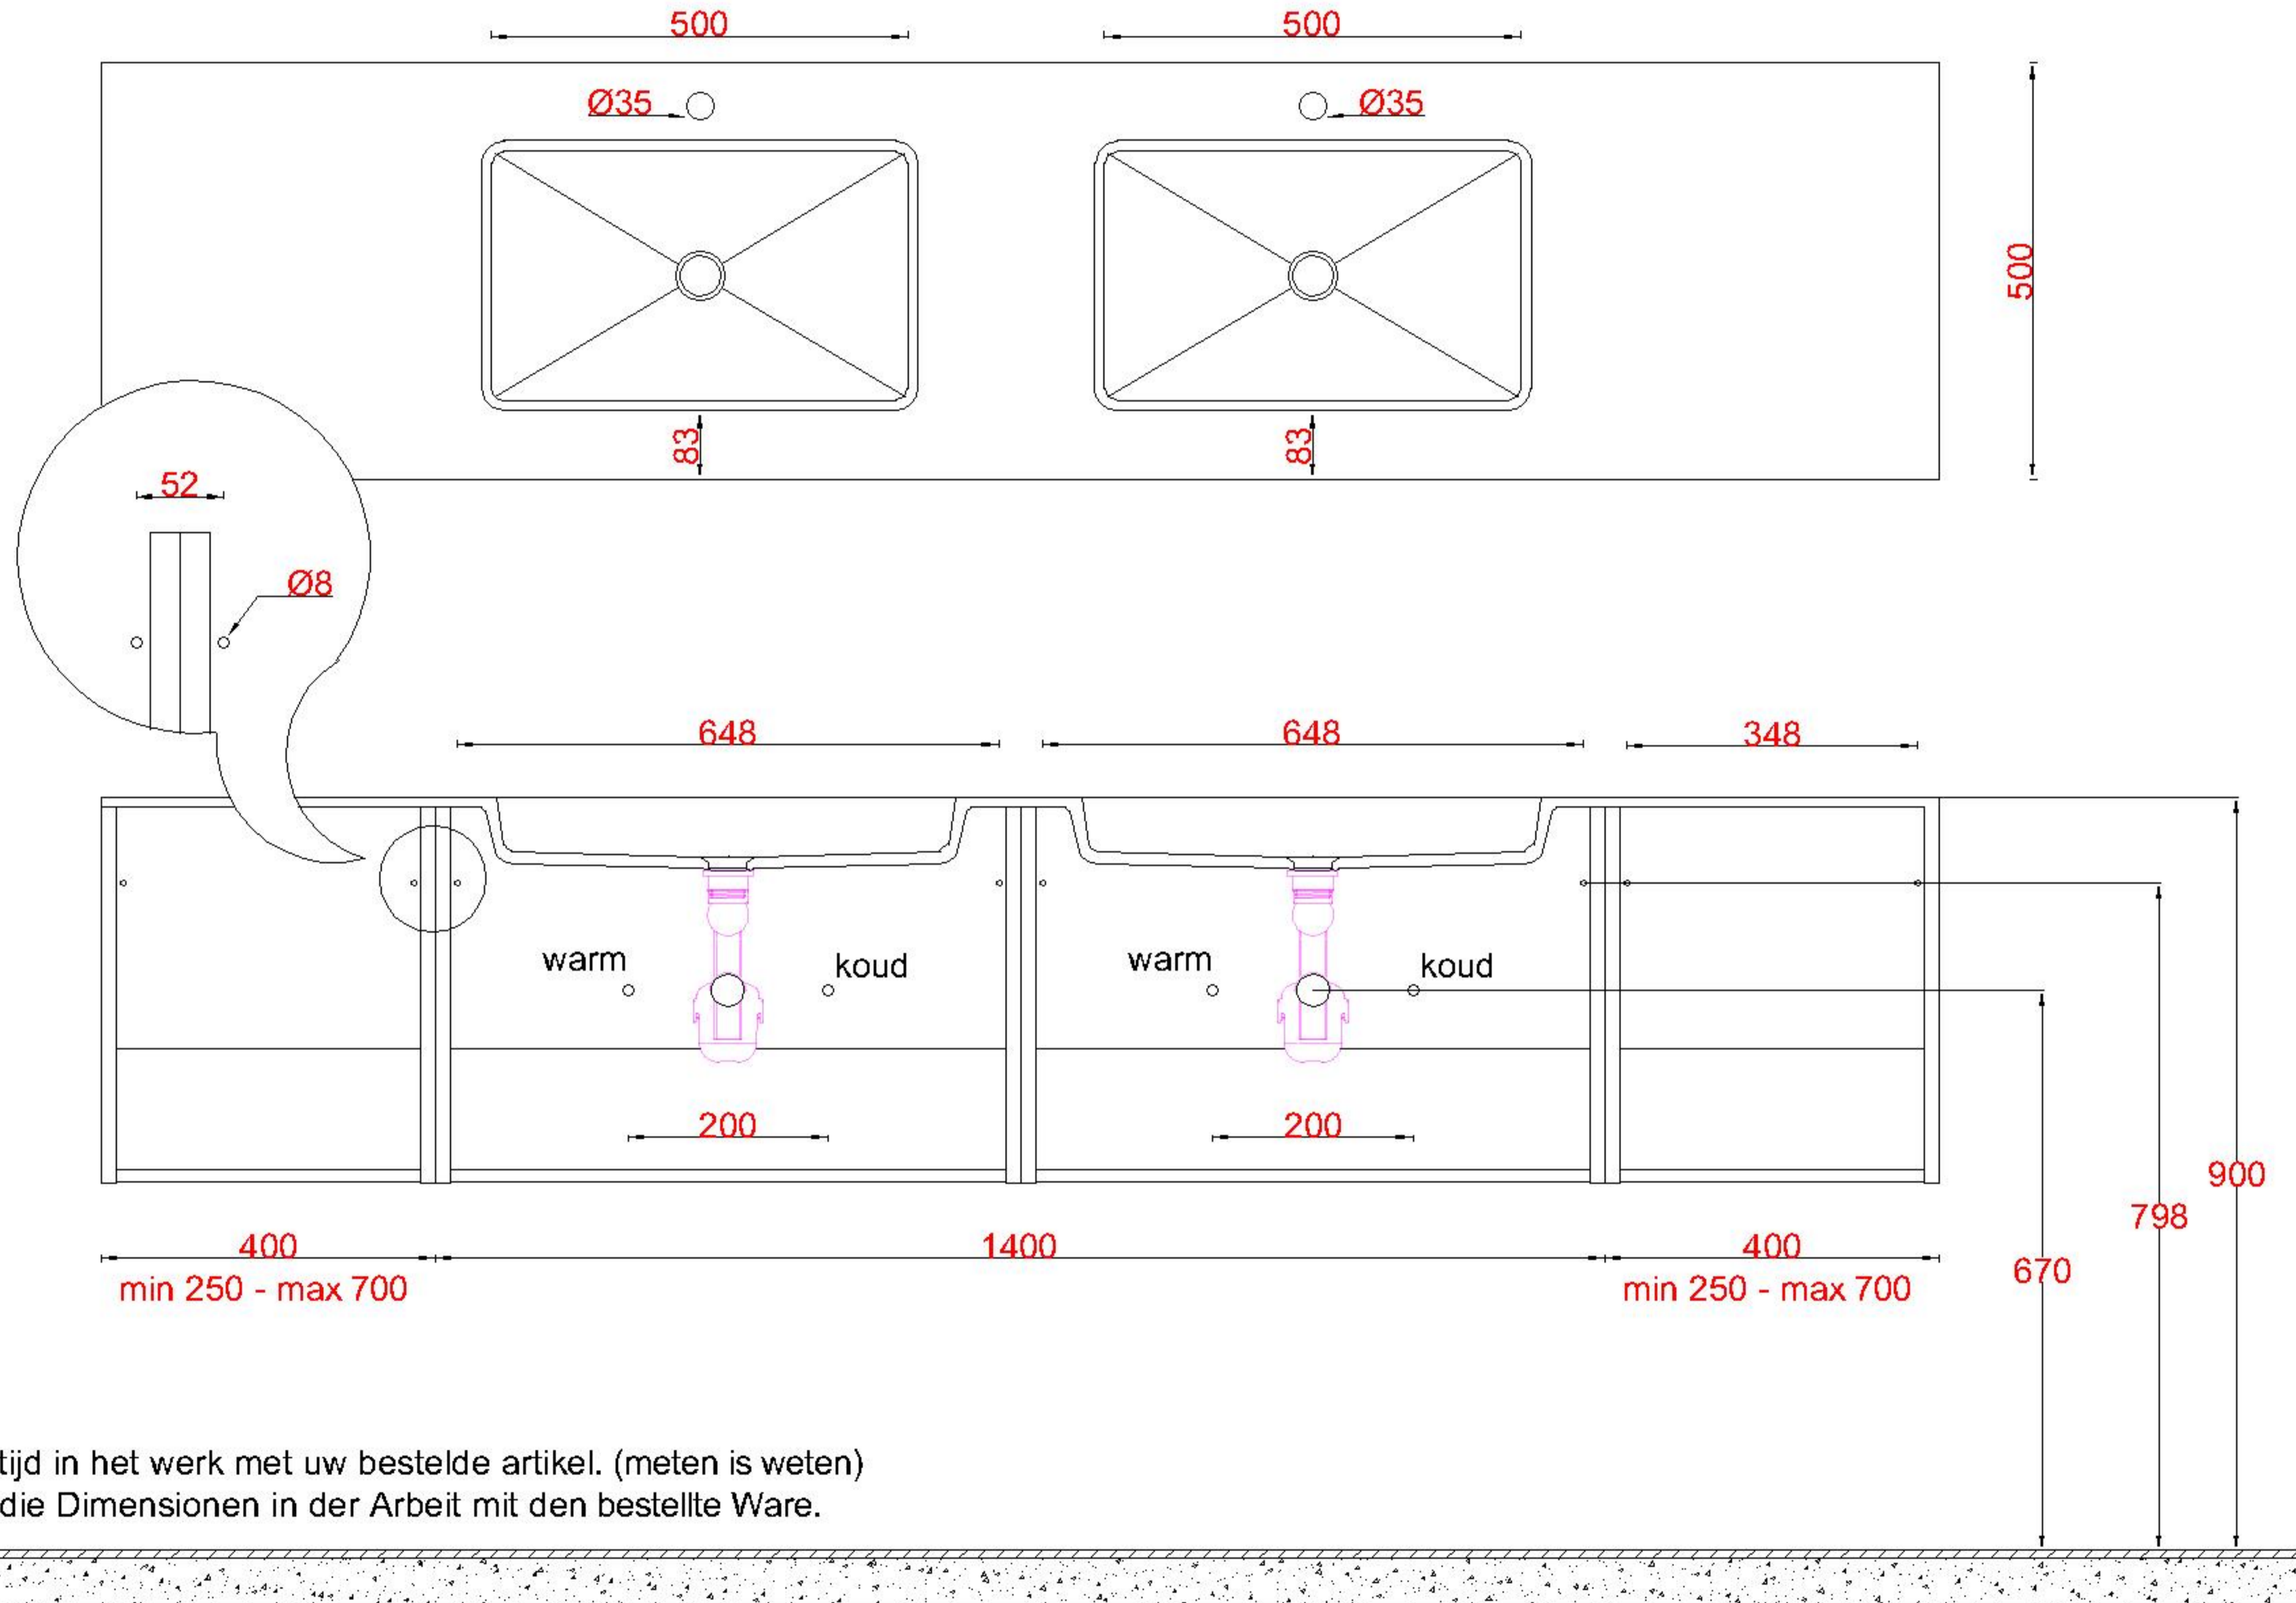

# Wastafelblad

1x WK 501 NLL-C / WK 502 NLL-C  
2x WS 503-701

2x WK 501 NLM-C / WK 502 NLM-C  
8x WS 500 (L+R)

1x WK 501 NLR-C / WK 502 NLR-C

**LET OP:** Controleer maten altijd in het werk met uw bestelde artikel. (meten is weten)