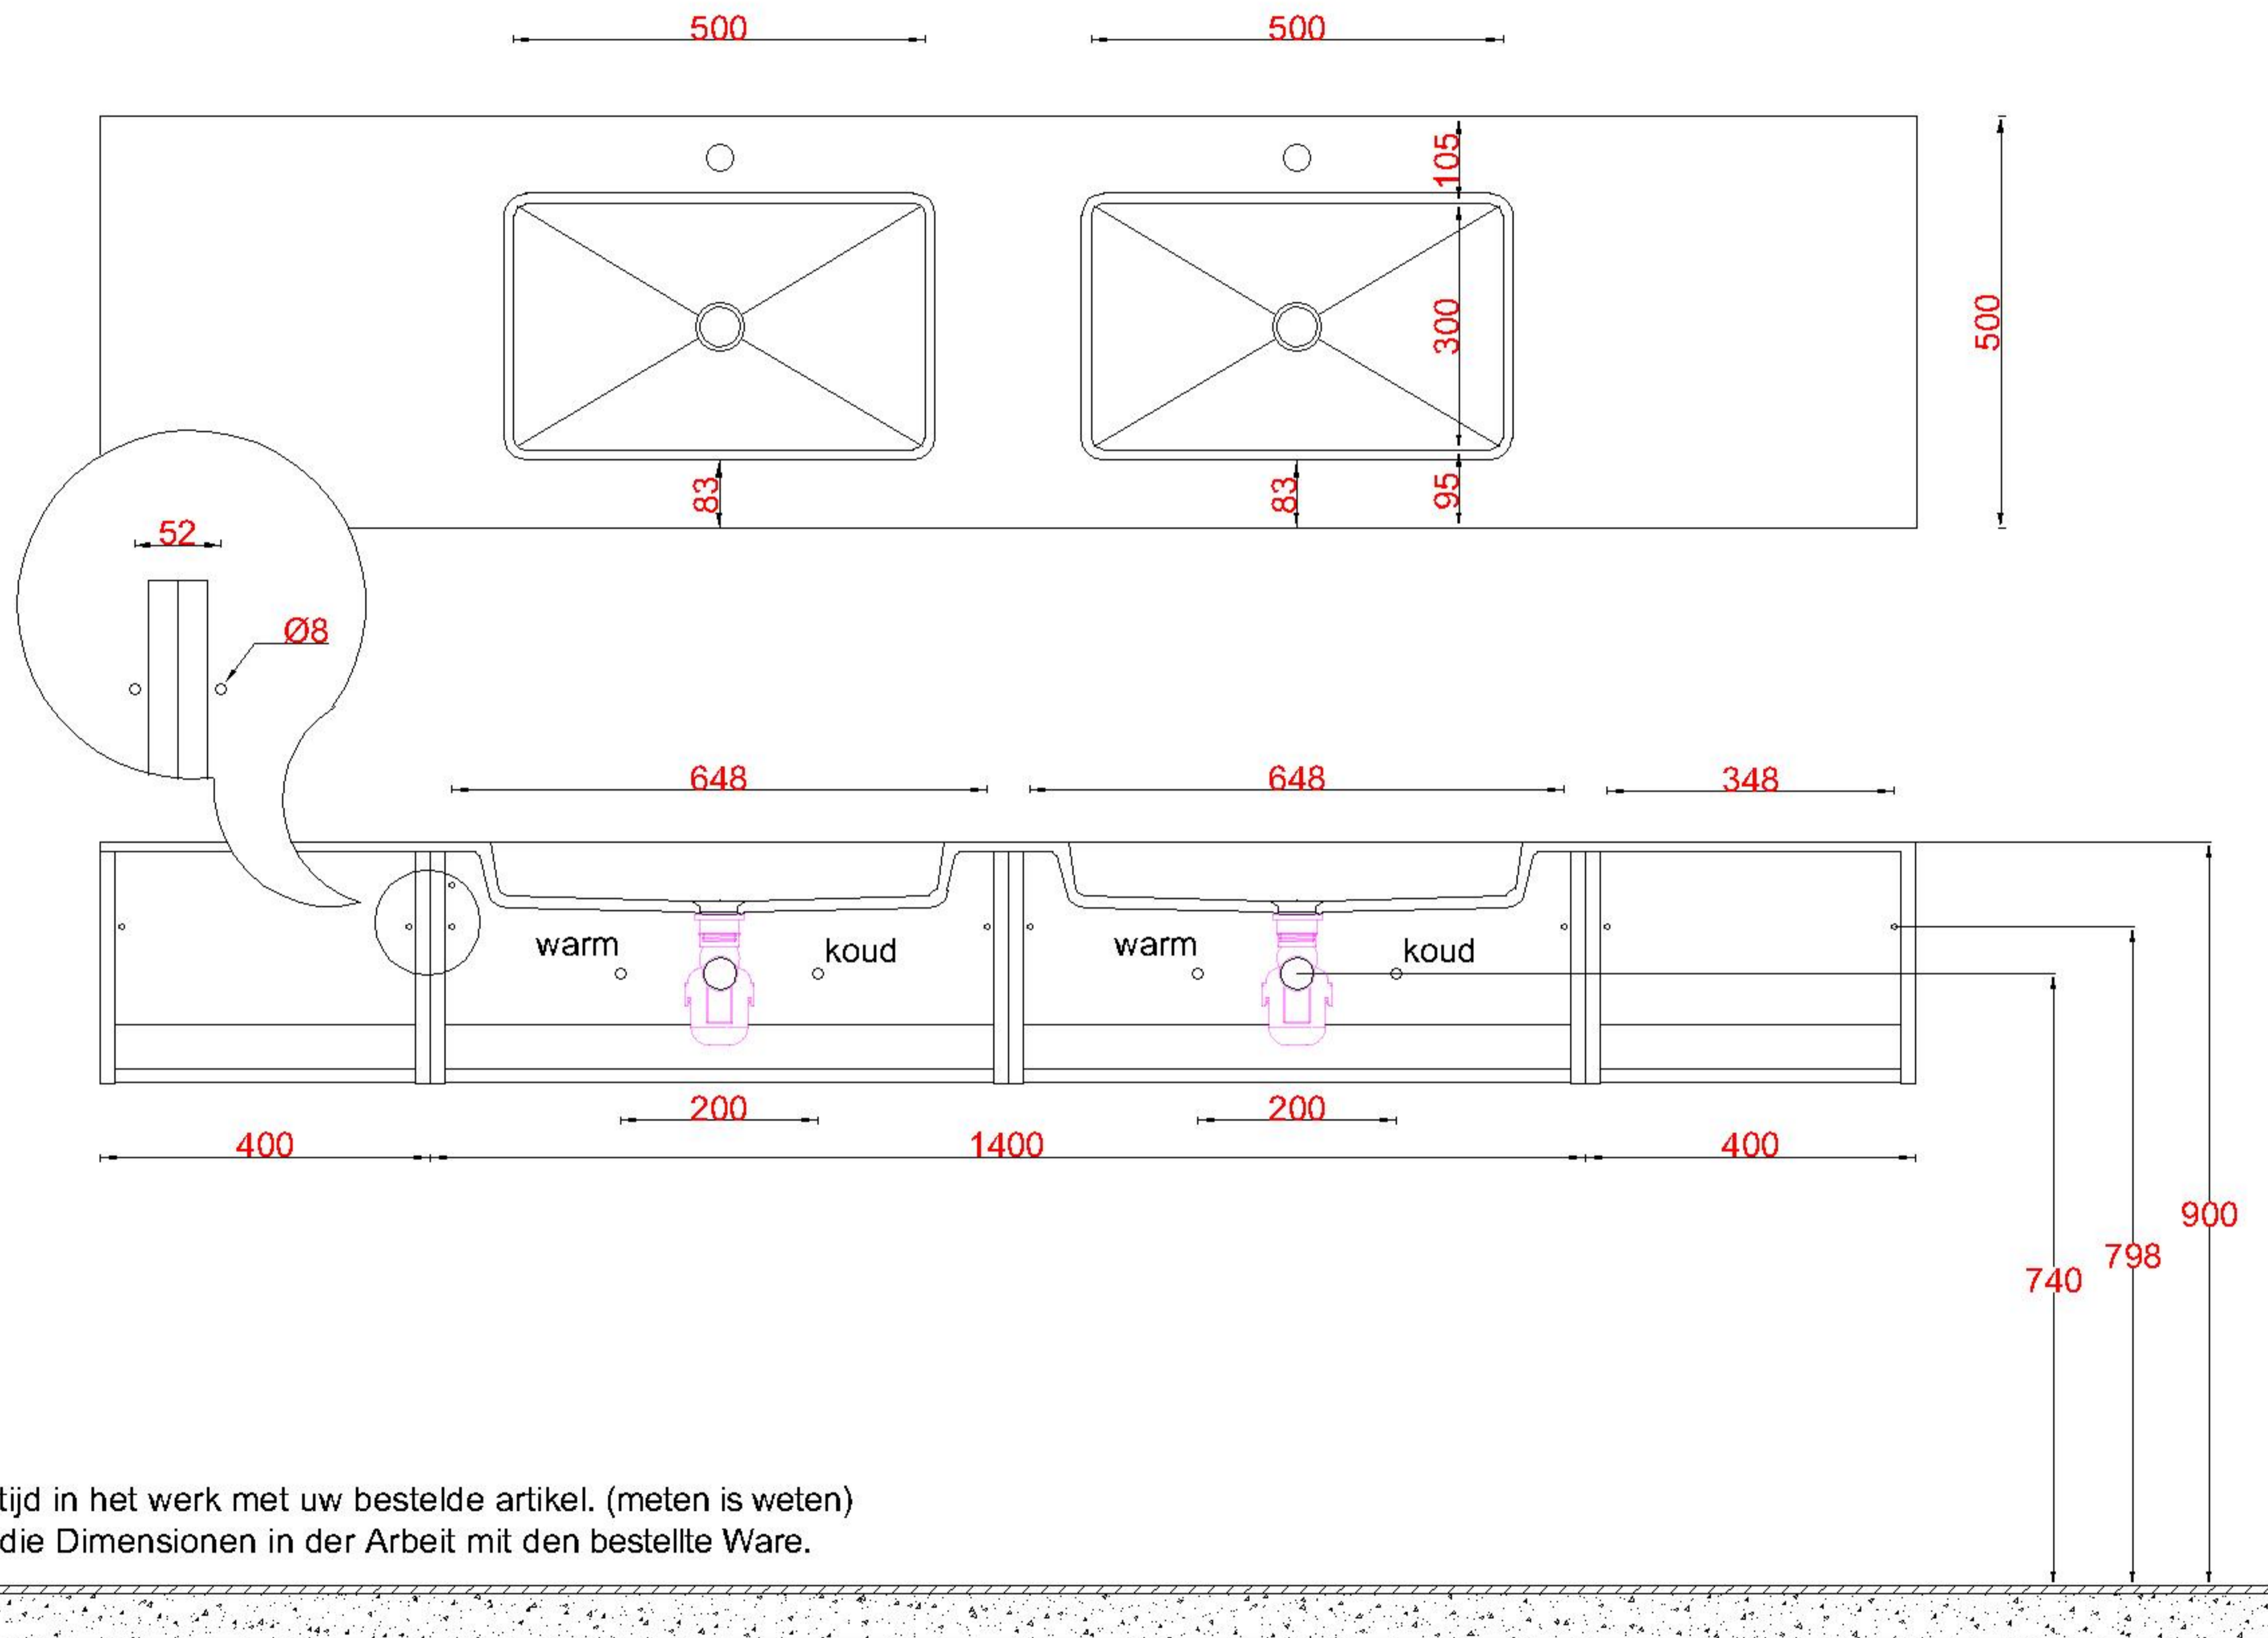

# Wastafelblad

1x WK 500 NLL-C  
1x WS 503-701

1x WK 500 NLM-C  
8x WS 500 (L+R)

1x 500 NLR-C

**LET OP:** Controleer maten altijd in het werk met uw bestelde artikel. (meten is weten)

**ACHTUNG:** Prüfen Sie stets die Dimensionen in der Arbeit mit den bestellte Ware.

# Wastafelblad

1x WK 500 NLL-C  
2x WS 503-701

2x WK 500 NLM-C  
8x WS 503 (L+R)

1x WK 500 NLR-C

**LET OP:** Controleer maten altijd in het werk met uw bestelde artikel. (meten is weten)

**ACHTUNG:** Prüfen Sie stets die Dimensionen in der Arbeit mit den bestellte Ware.