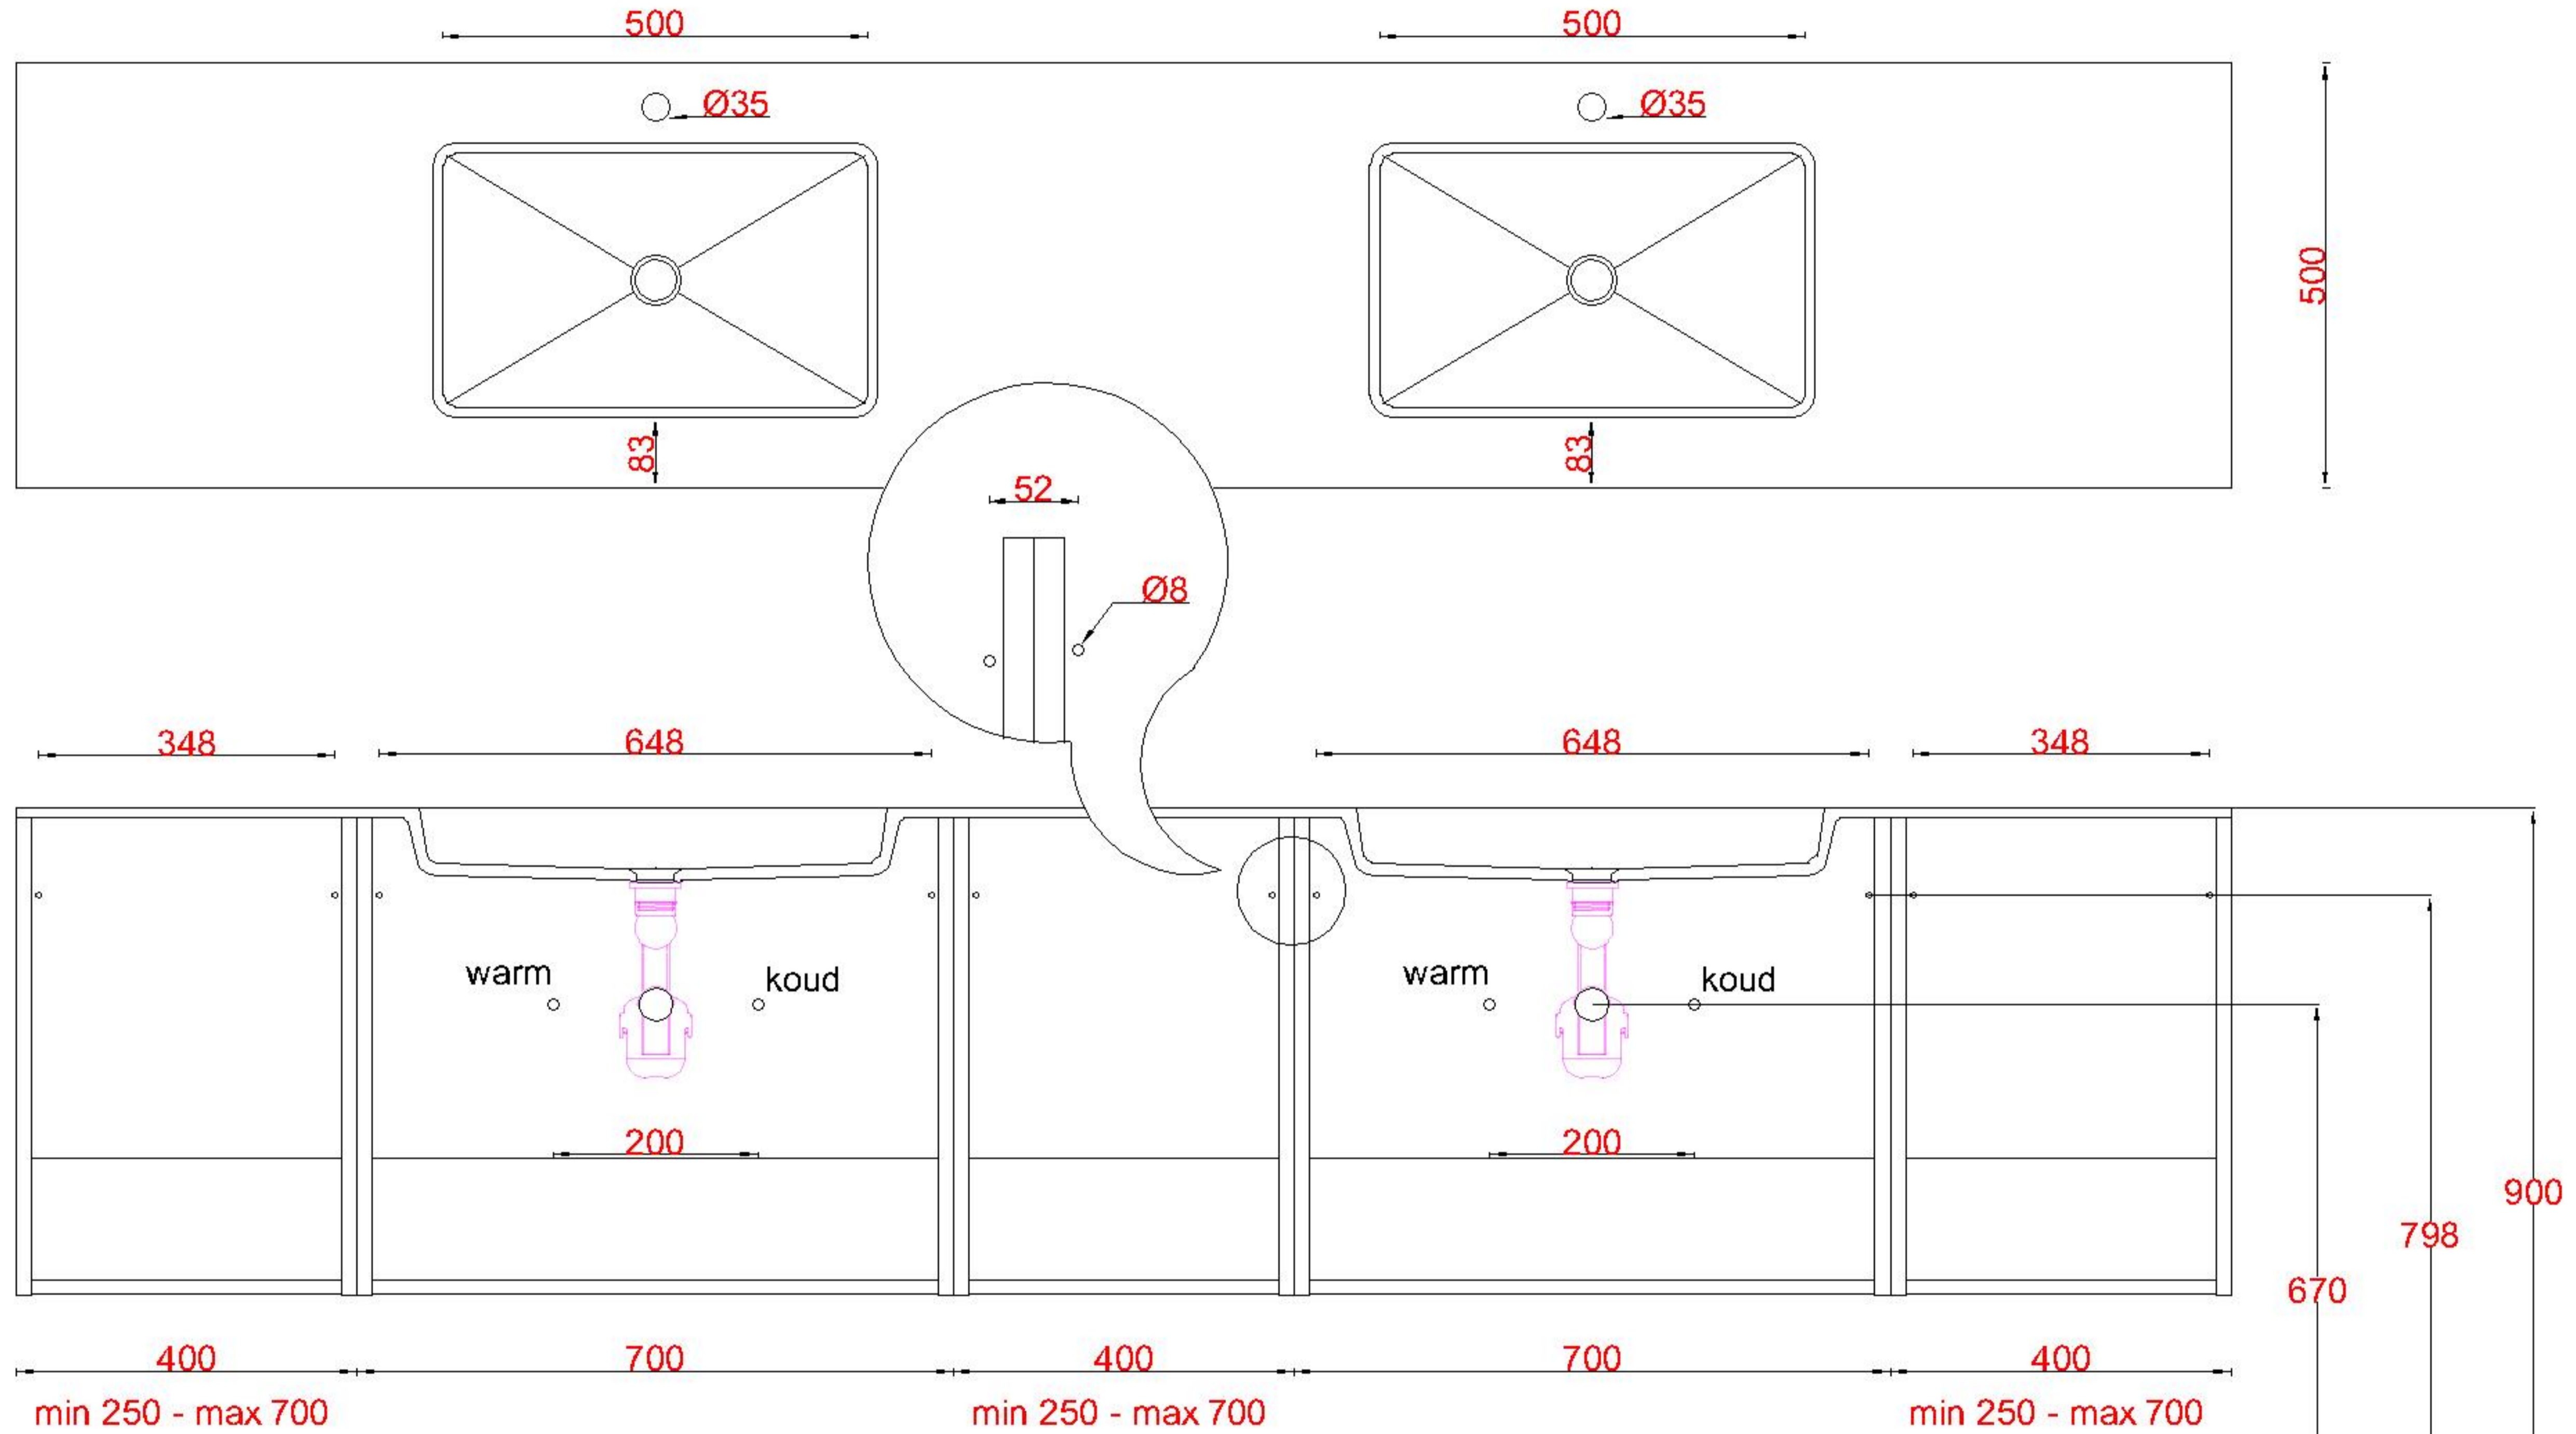

Wastafelblad

1x WK 505 NLL-C / WK 506 NLL-C
2x WS 503-701

3x WK 505 NLM-C / WK 506 NLL-C
12x WS 500 (L+M+R)

1x WK 505 NLR-C / WK 506 NLR-C