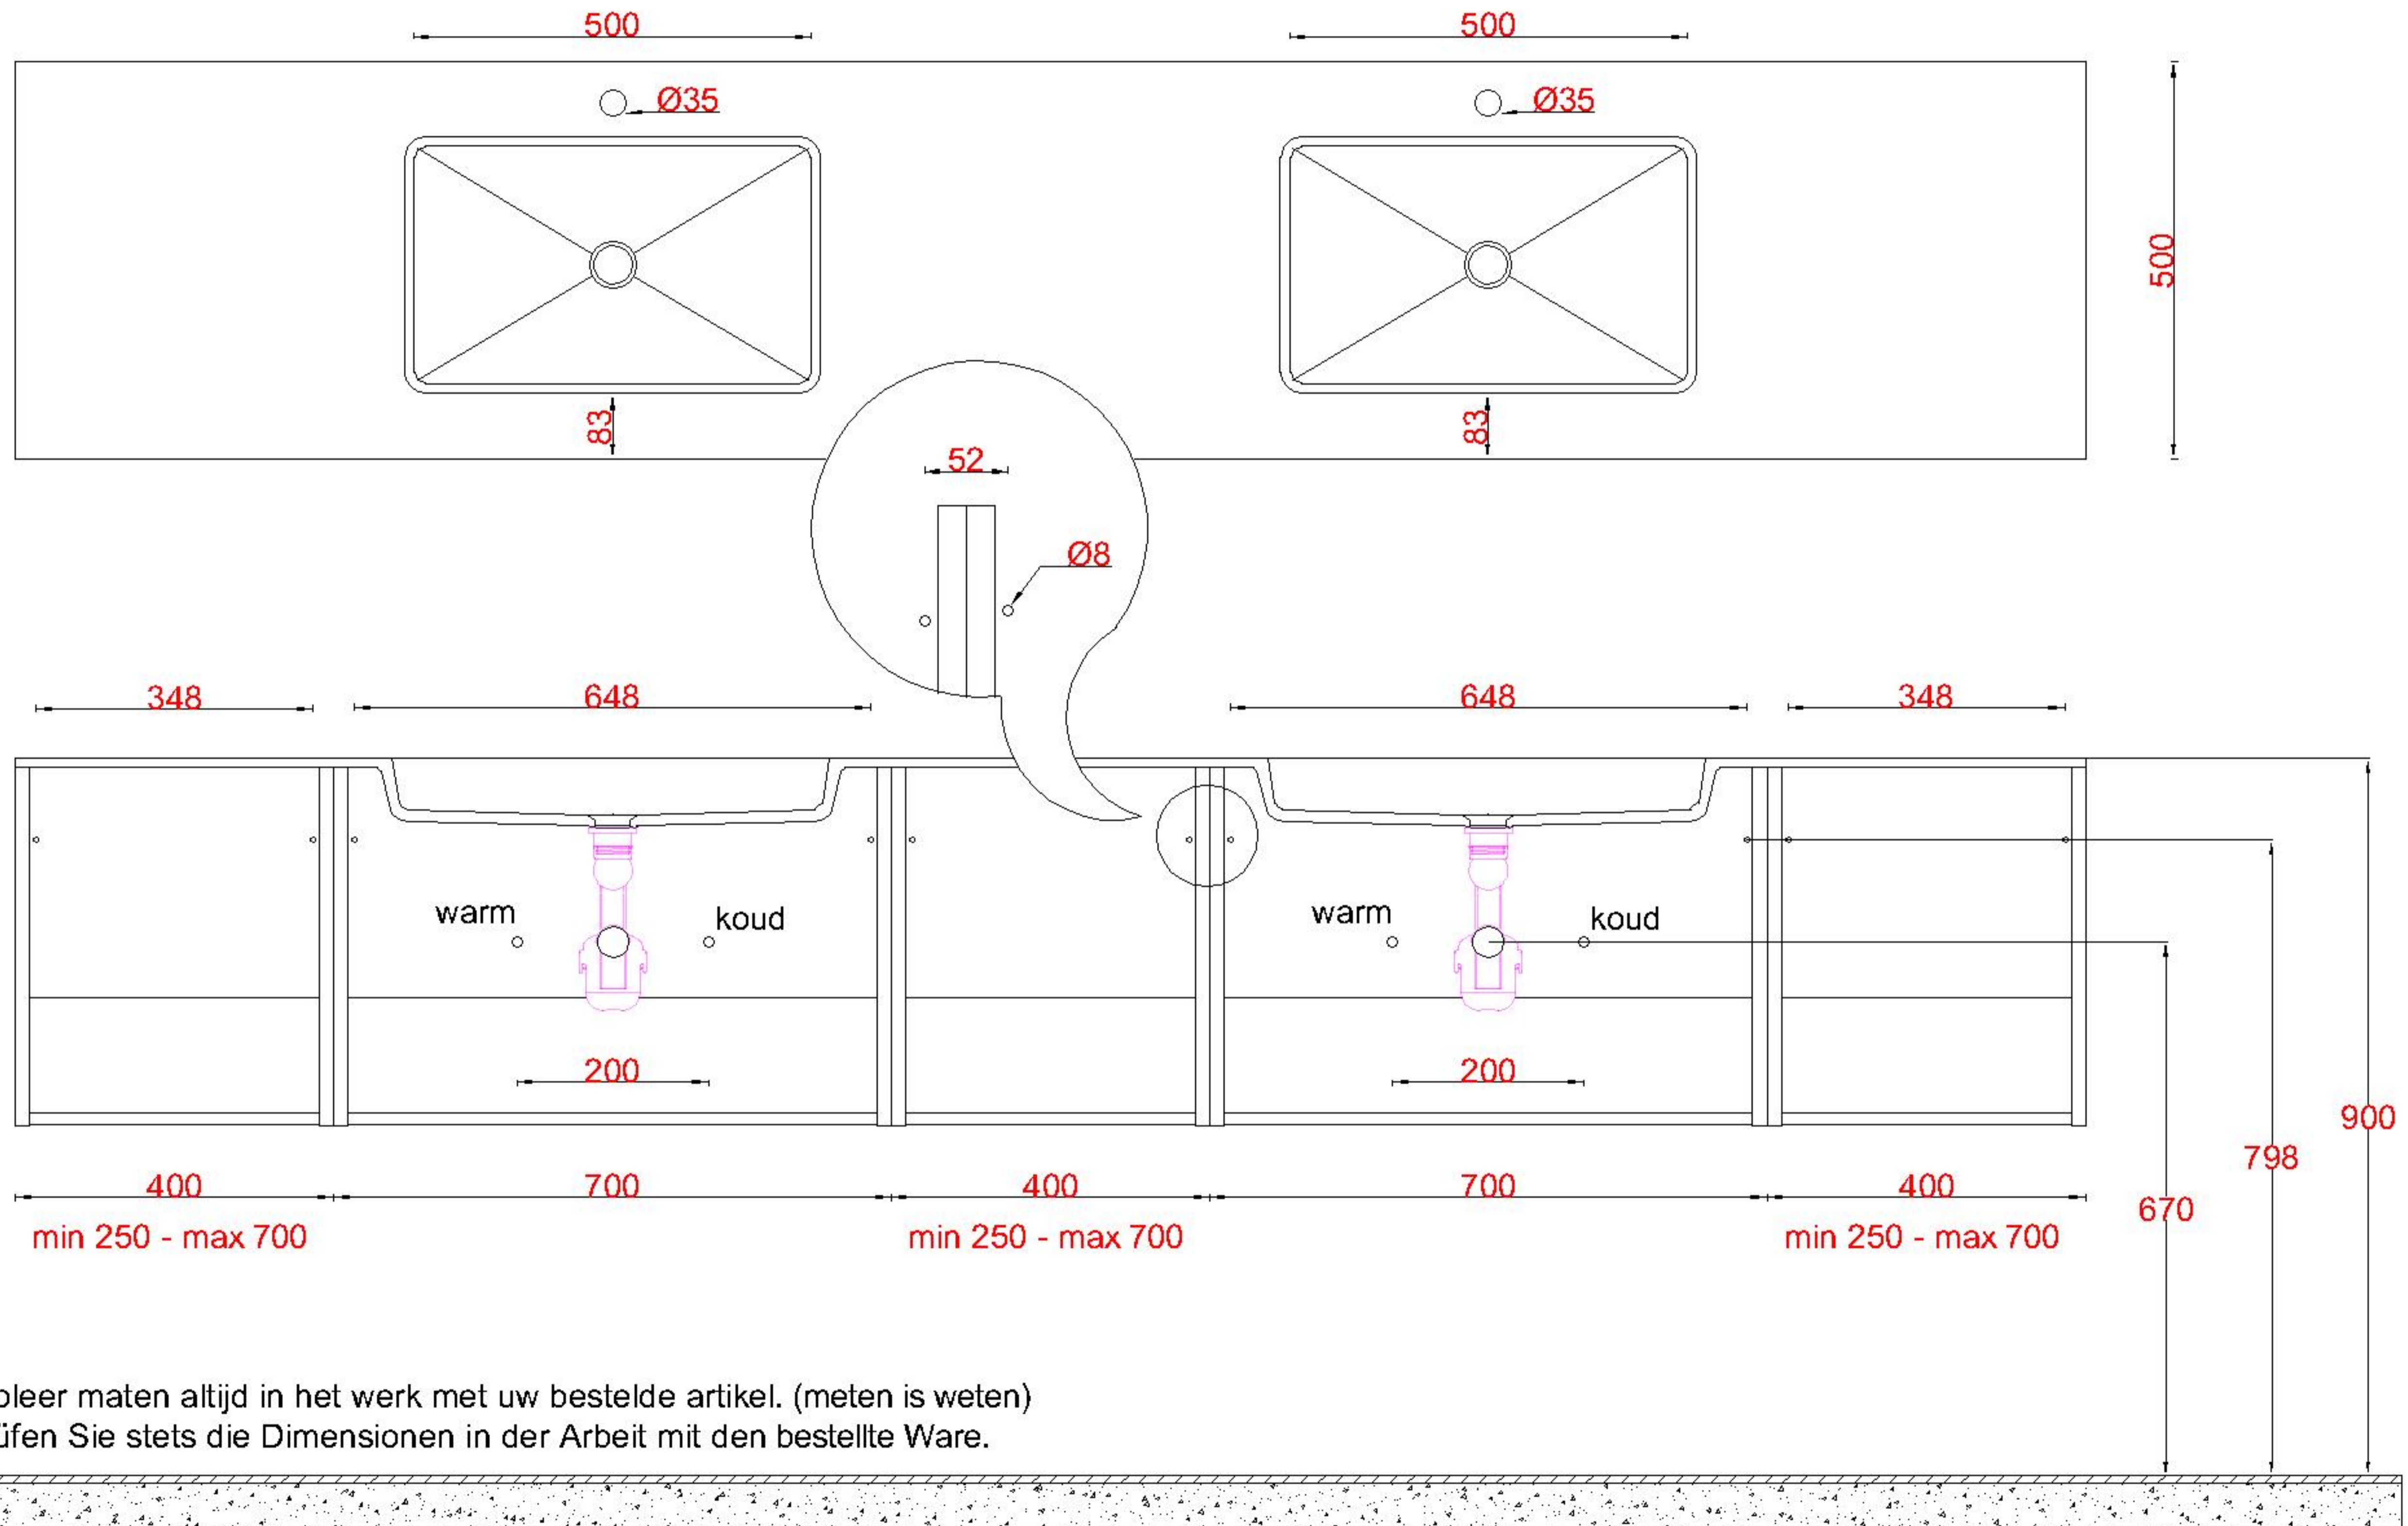

Wastafelblad

1x WK 501 NLL-C / WK 502 NLL-C
2x WS 503-701

3x WK 501 NLM-C / WK 502 NLL-C
12x WS 500 (L+M+R)

1x WK 501 NLR-C / WK 502 NLR-C

LET OP: Controleer maten altijd in het werk met uw bestelde artikel. (meten is weten)

ACHTUNG: Prüfen Sie stets die Dimensionen in der Arbeit mit den bestellte Ware.