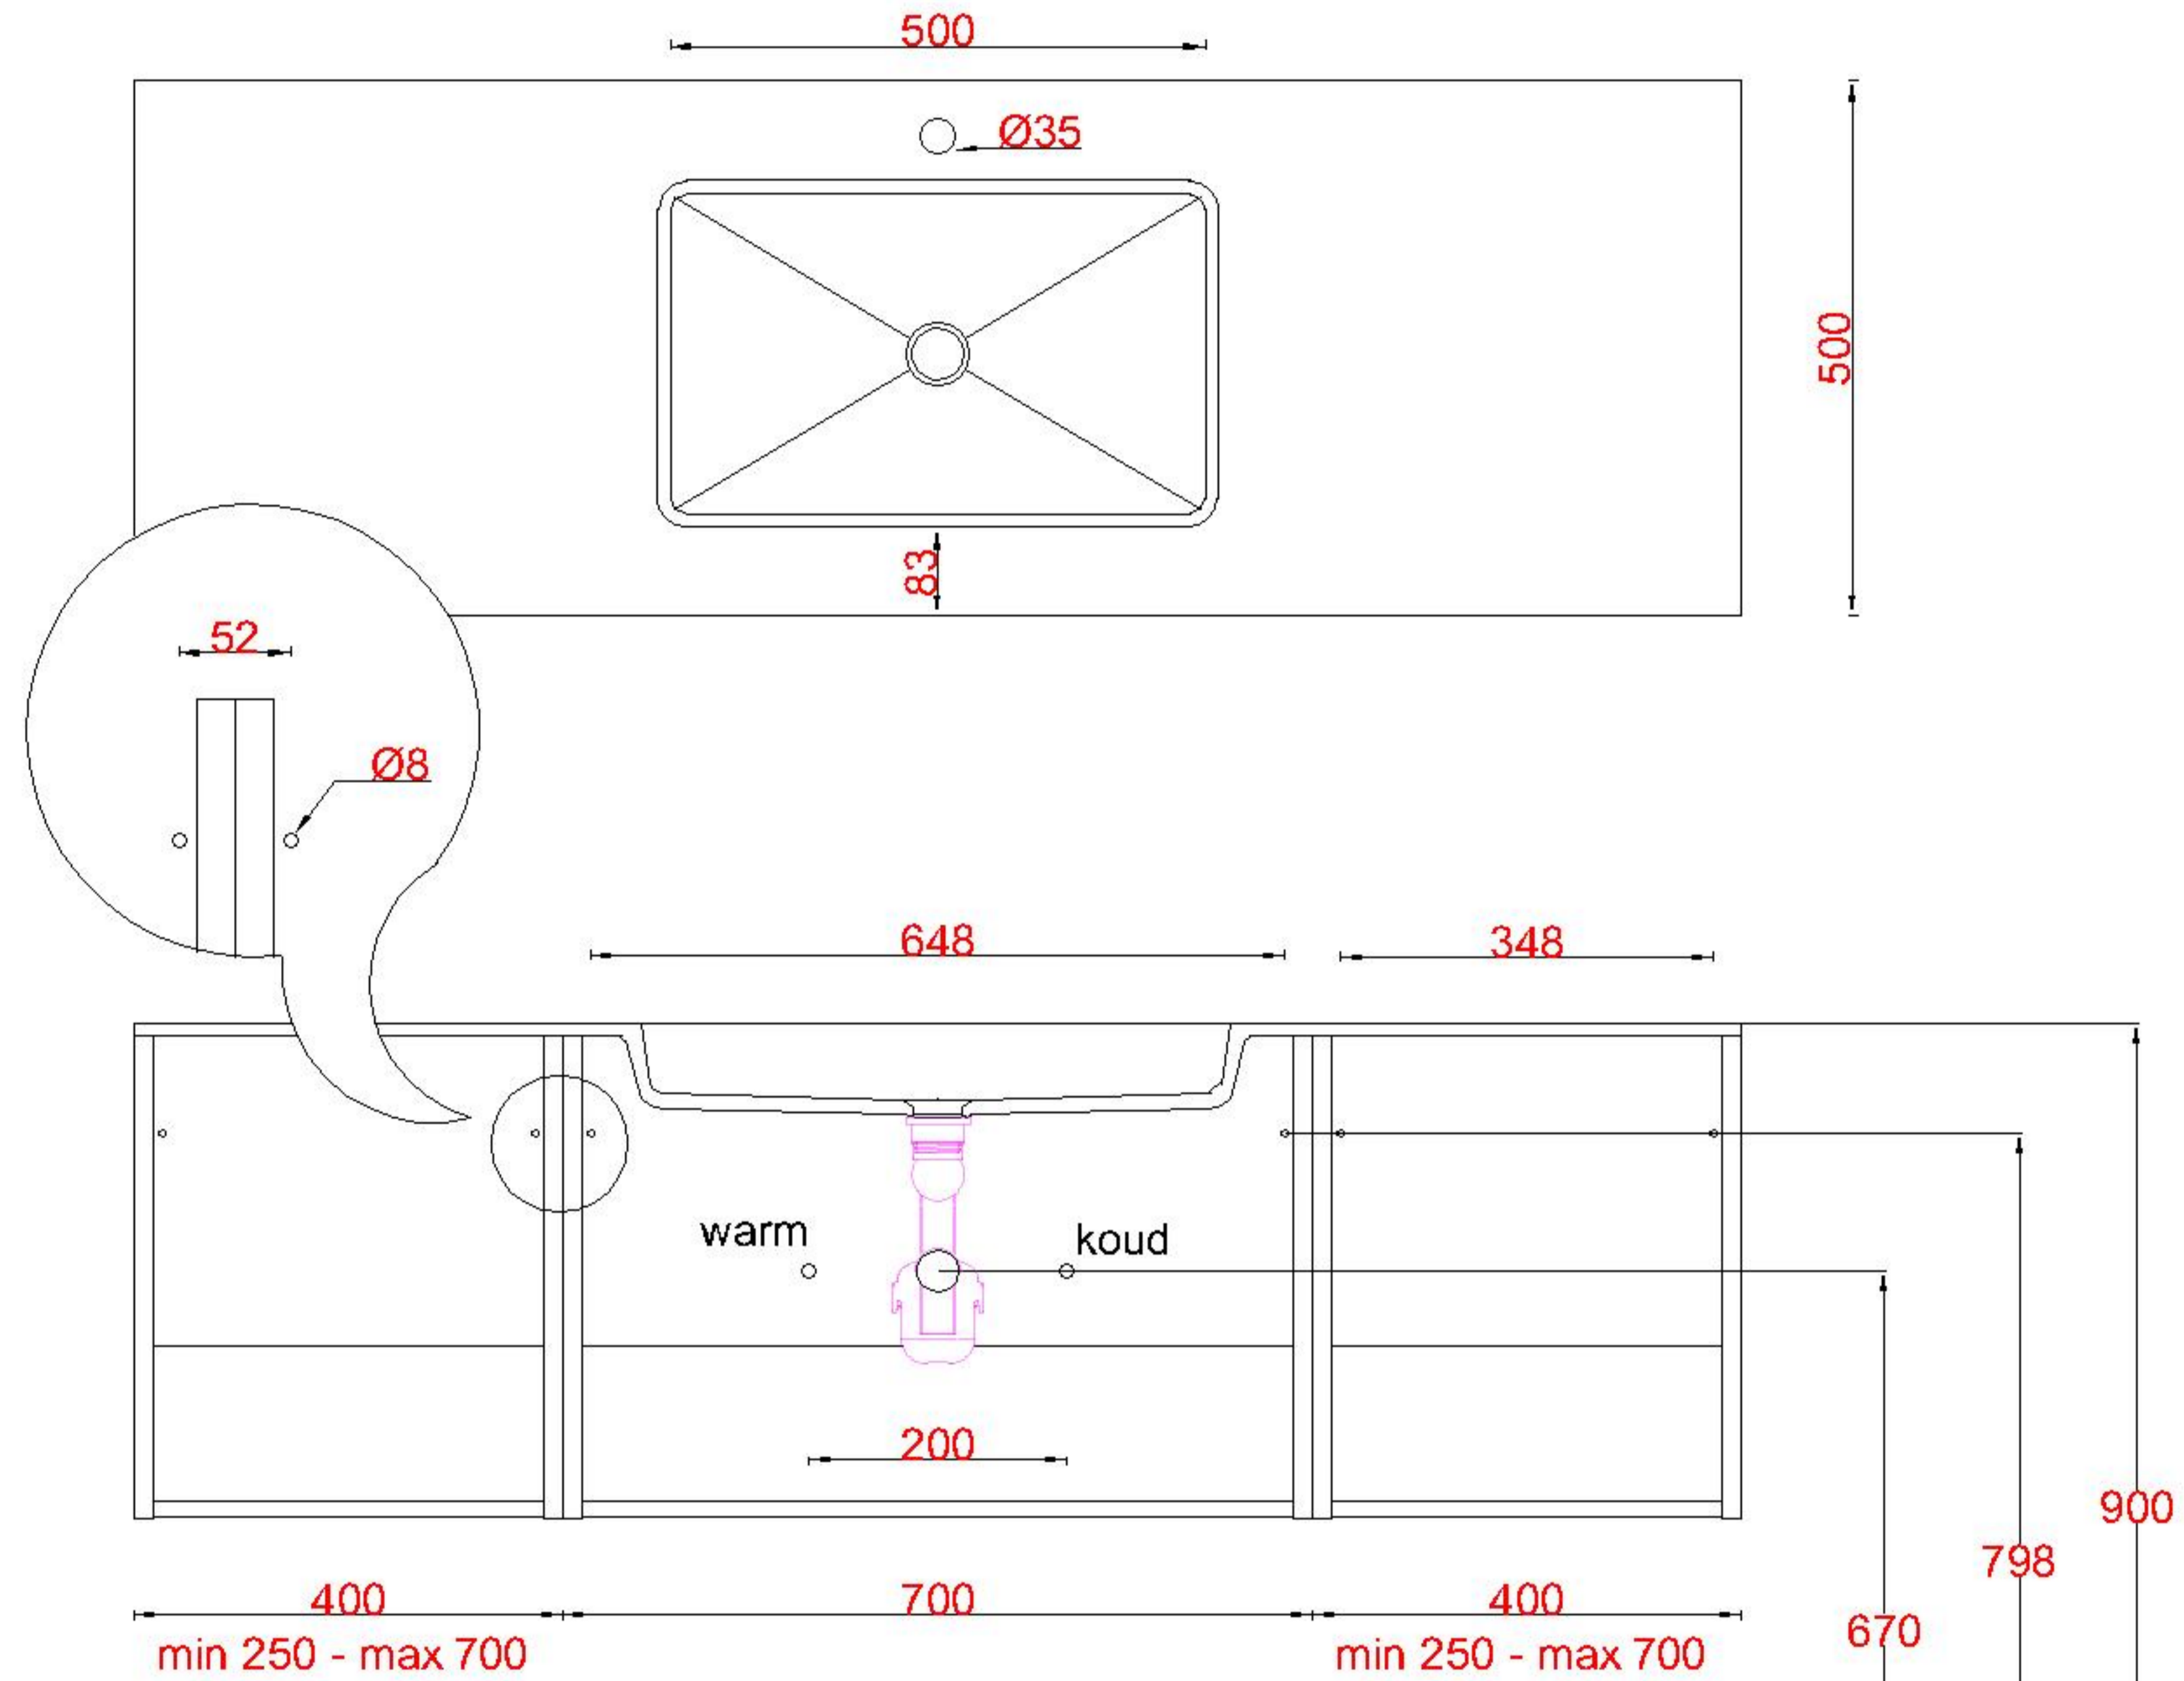

Wastafelblad

1x WK 501 NLL-C / WK 502 NLL-C
1x WS 503-701

1x WK 501 NLM-C / WK 502 NLM-C
8x WS 500 (L+R)

1x WK 501 NLR-C / WK 502 NLR-C