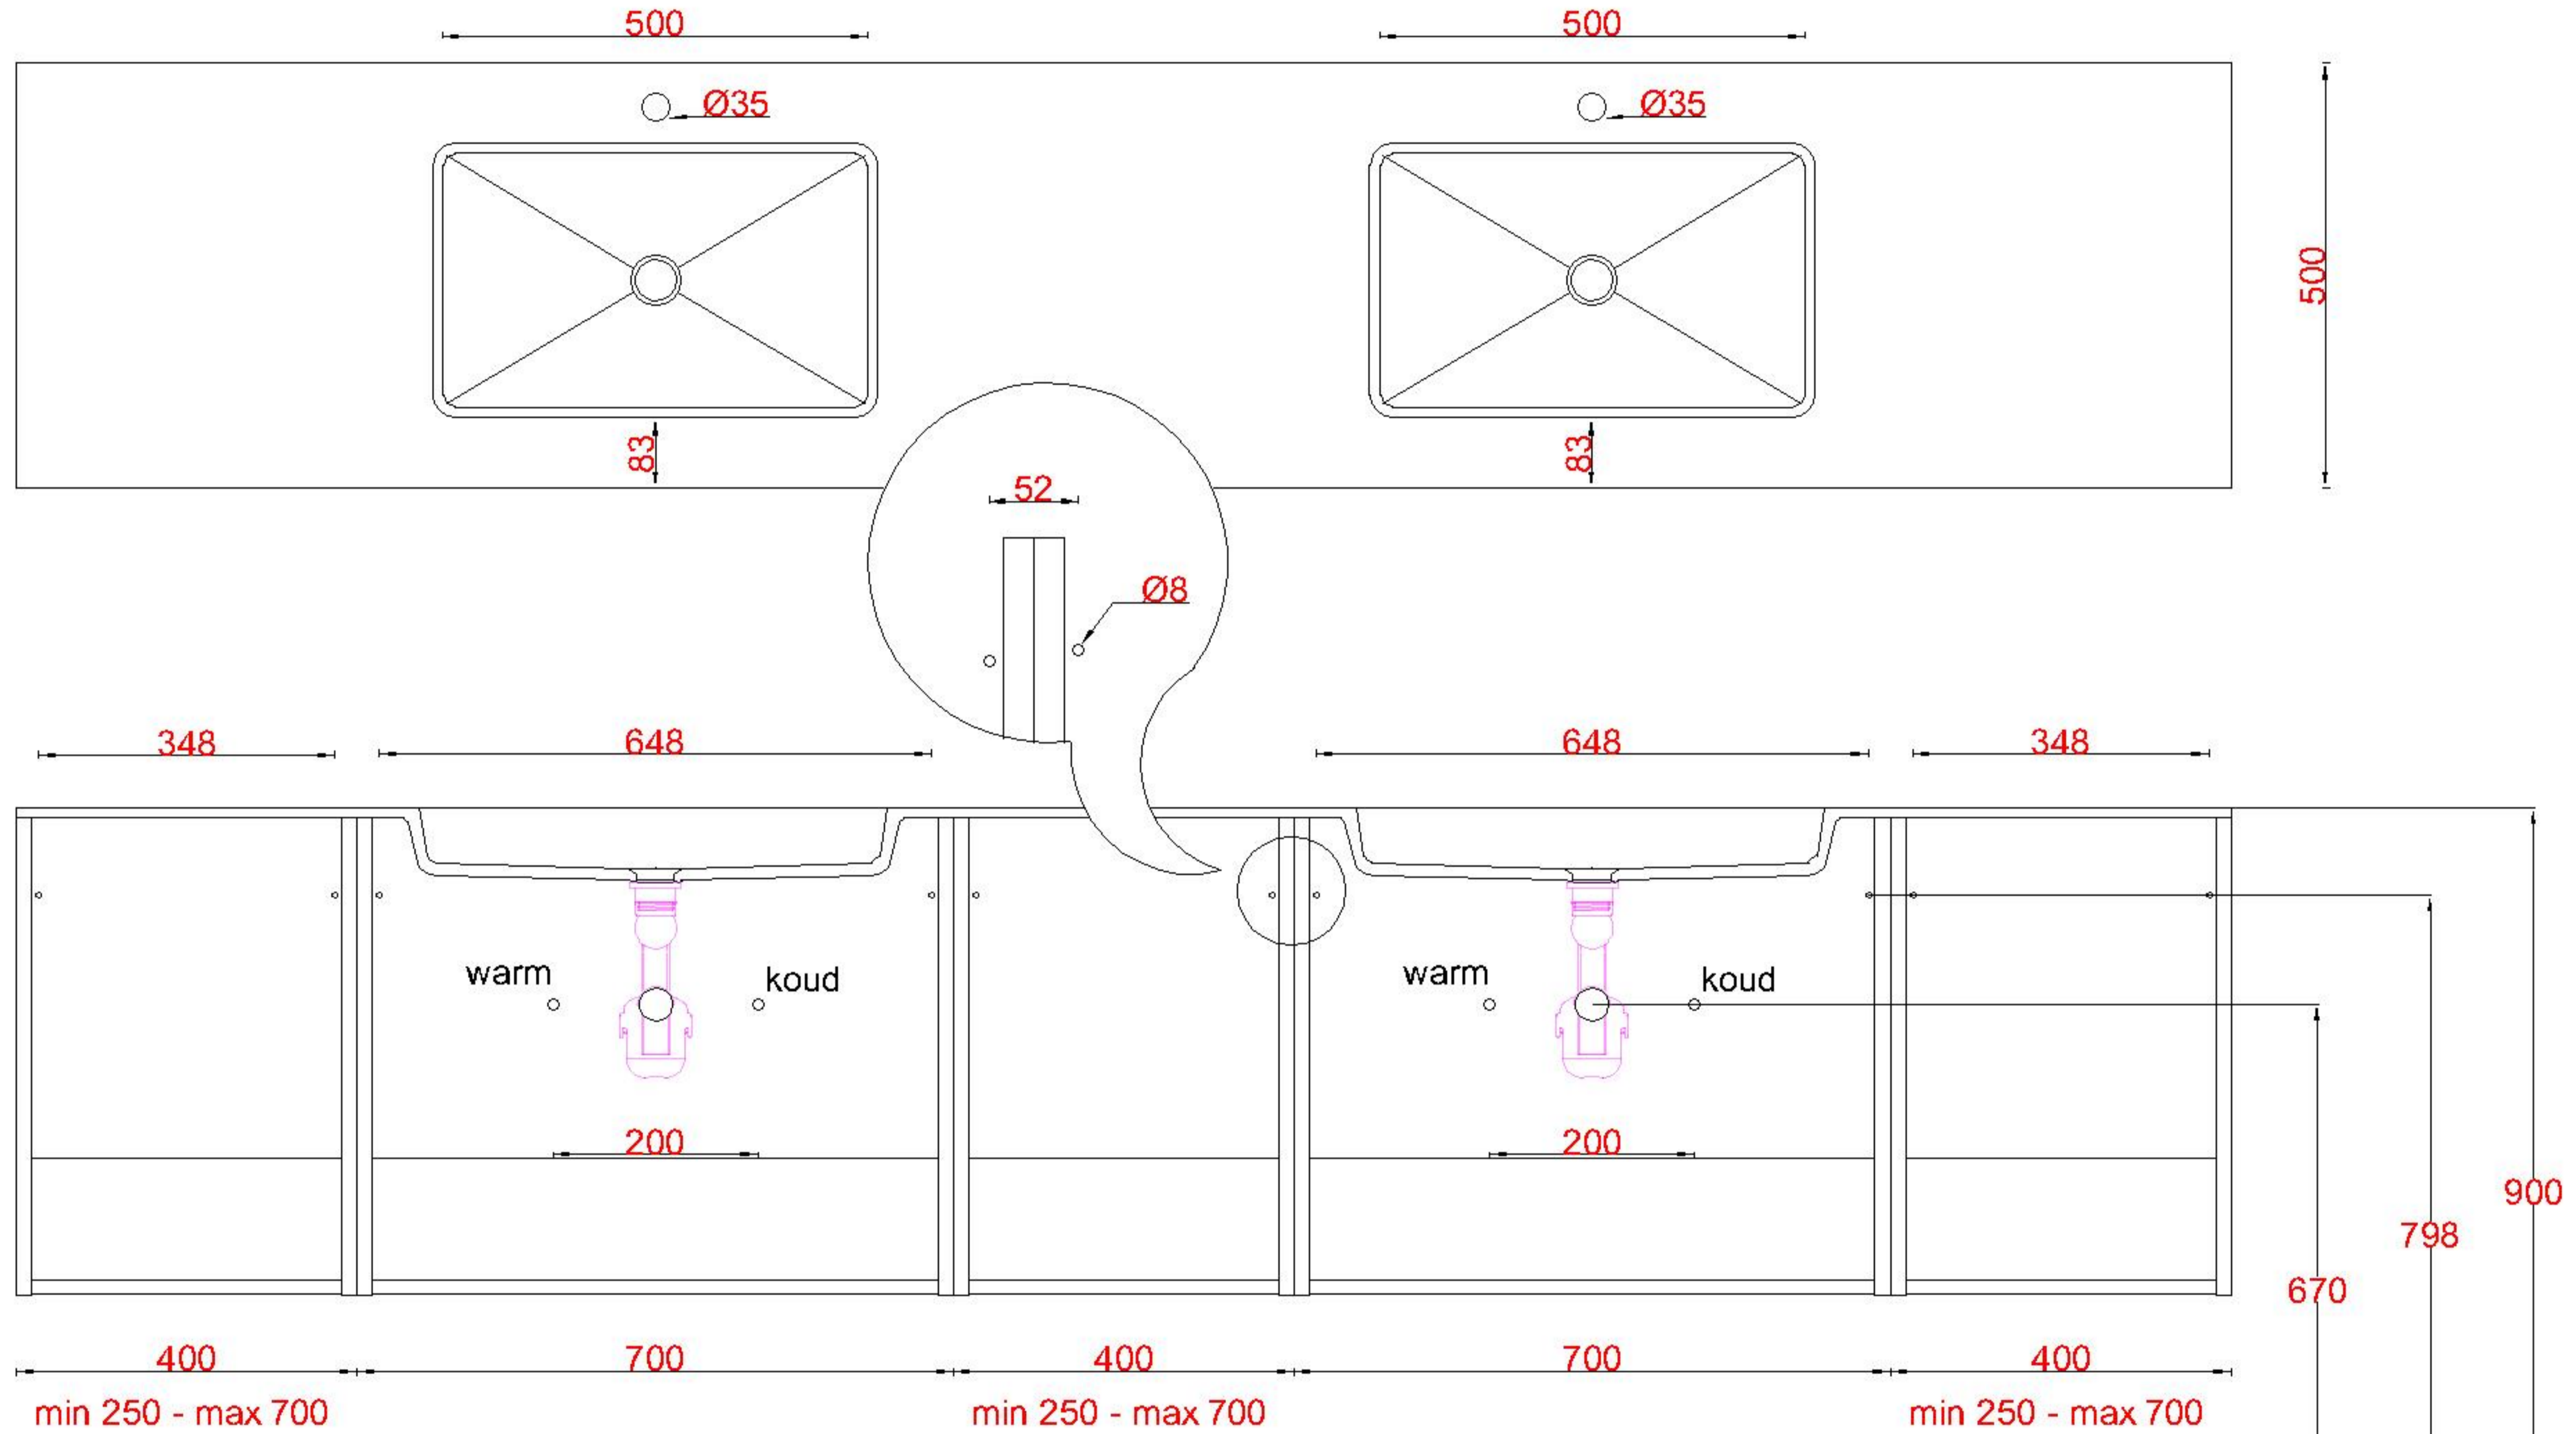

Wastafelblad

1x WK 503 NLL-C / WK 504 NLL-C
2x WS 503-701

3x WK 503 NLM-C / WK 504 NLL-C
12x WS 500 (L+M+R)

1x WK 503 NLR-C / WK 504 NLR-C