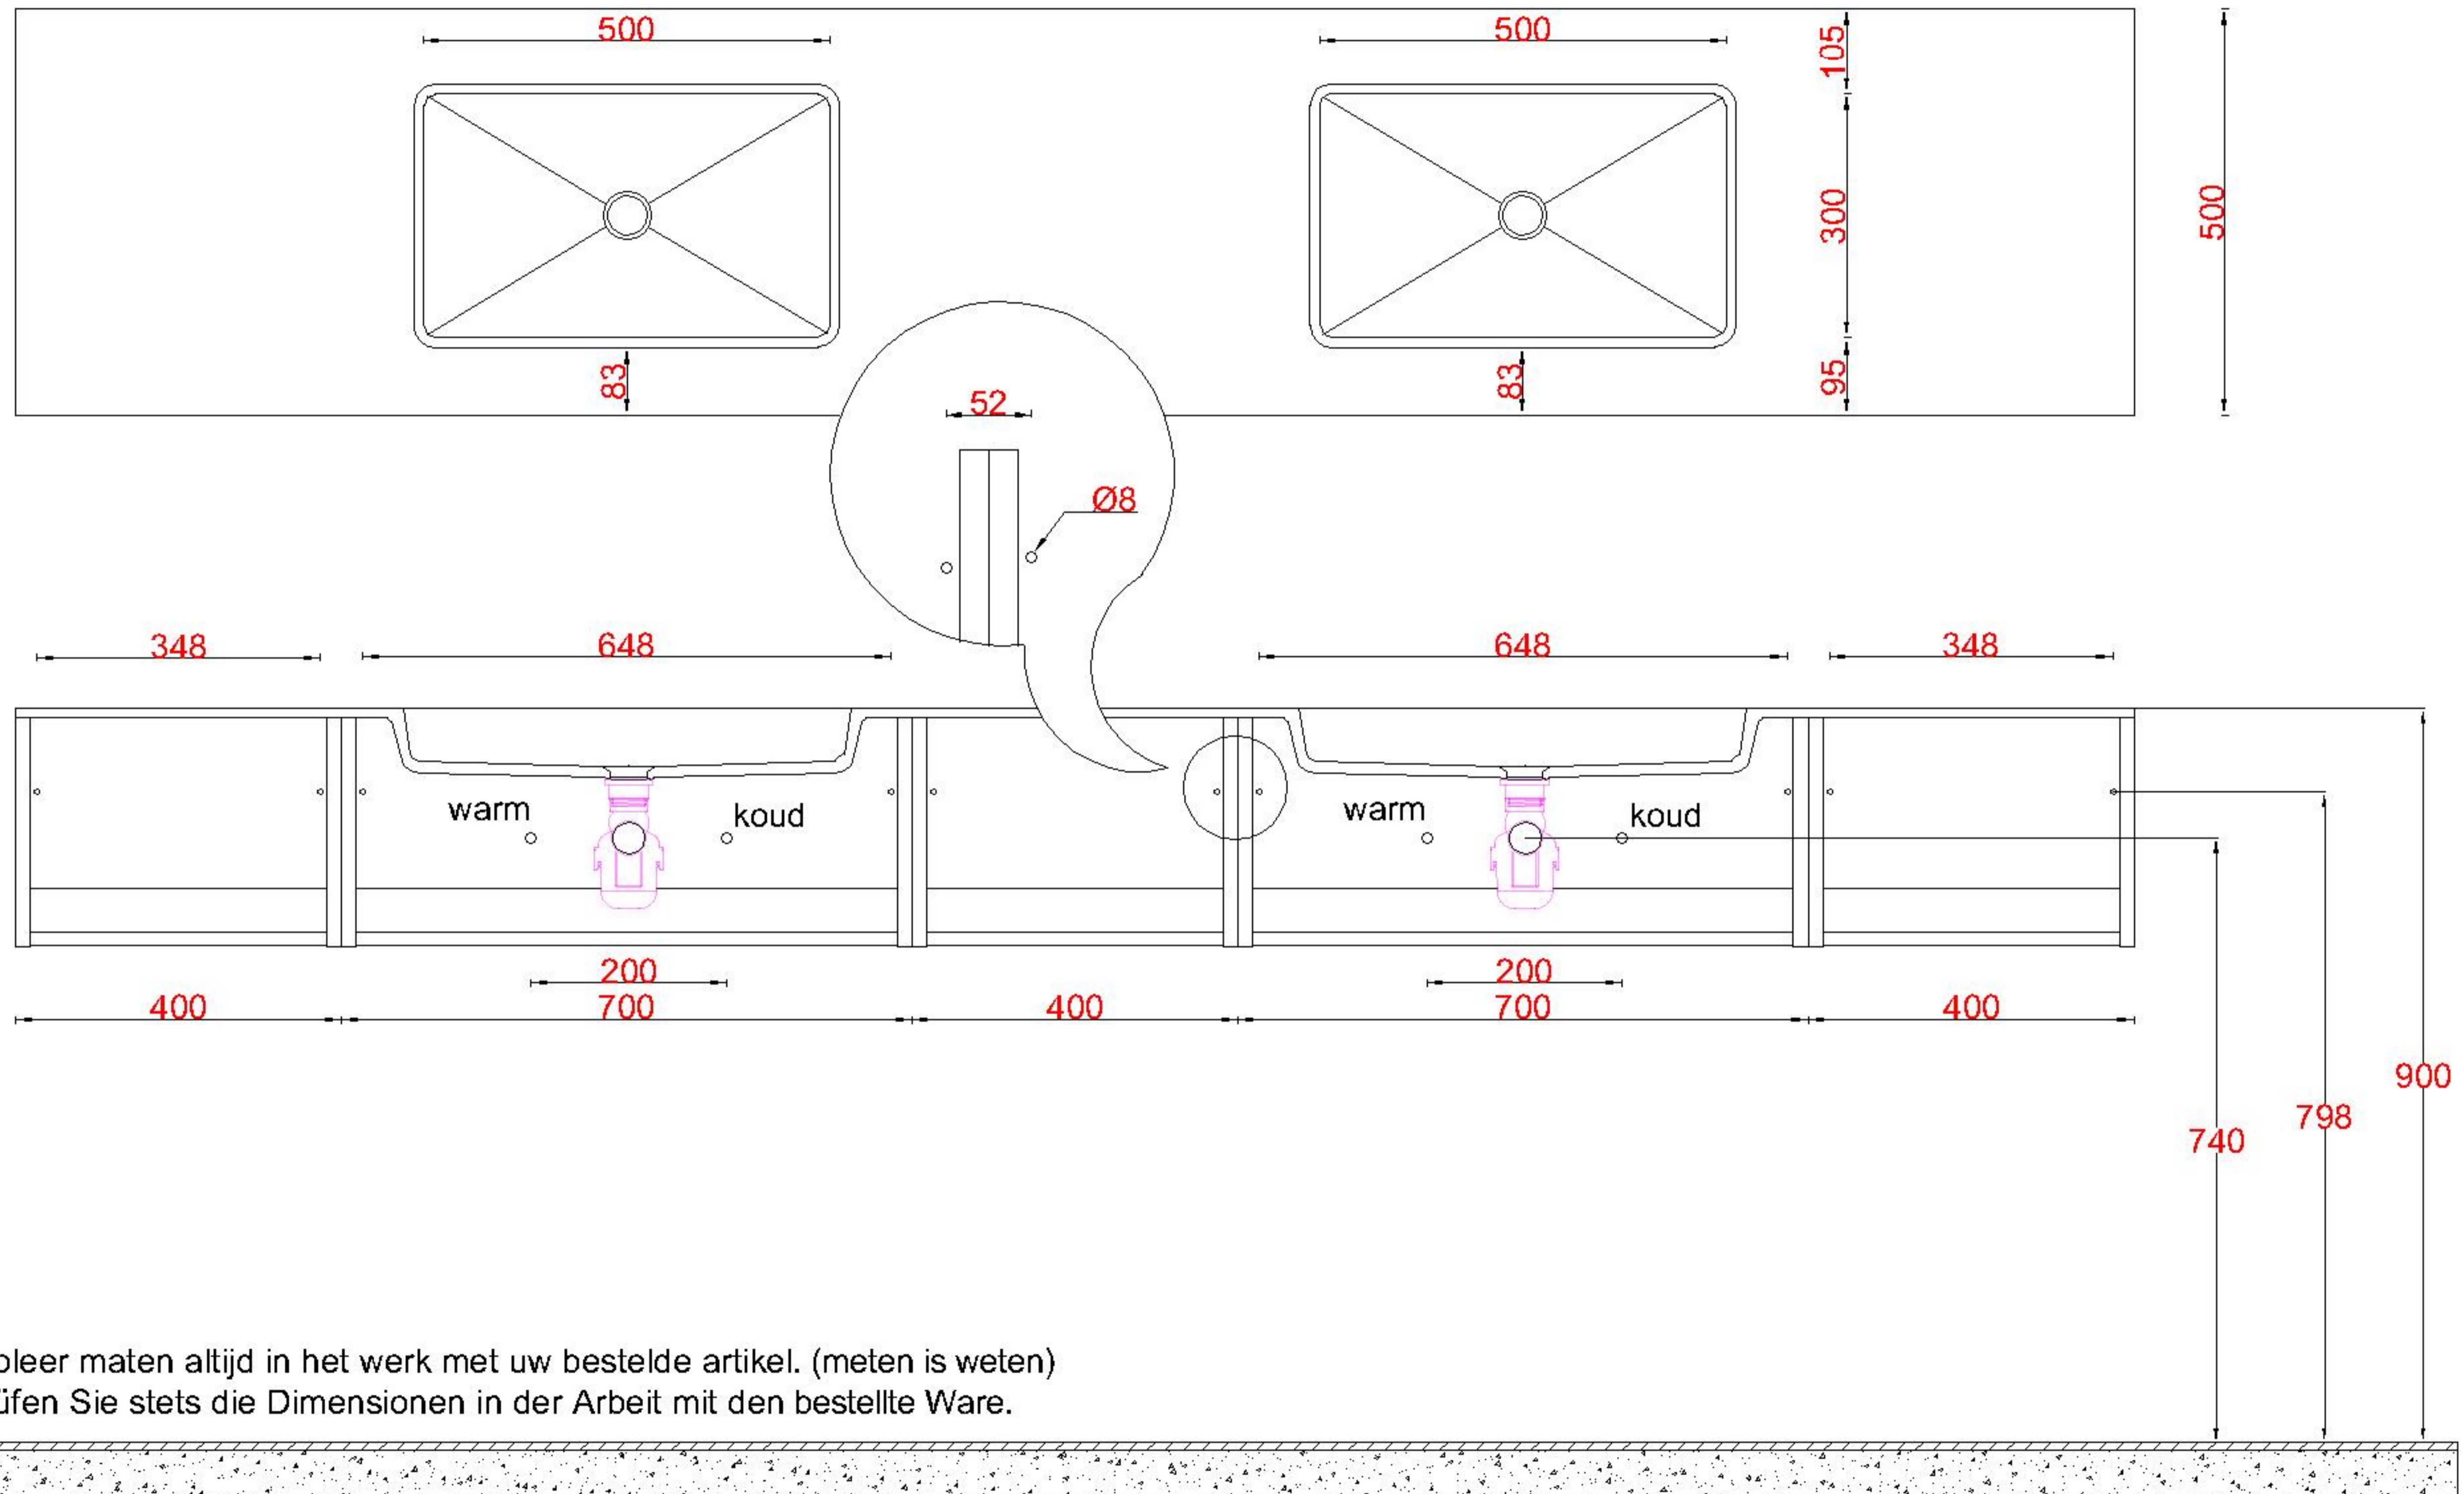

Wastafelblad

1x WK 500 NLL-C
2x WS 503-701

3x WK 500 NLM-C
12x WS 500 (L+M+R)

1x WK 500 NLR-C

LET OP: Controleer maten altijd in het werk met uw bestelde artikel. (meten is weten)

ACHTUNG: Prüfen Sie stets die Dimensionen in der Arbeit mit den bestellte Ware.