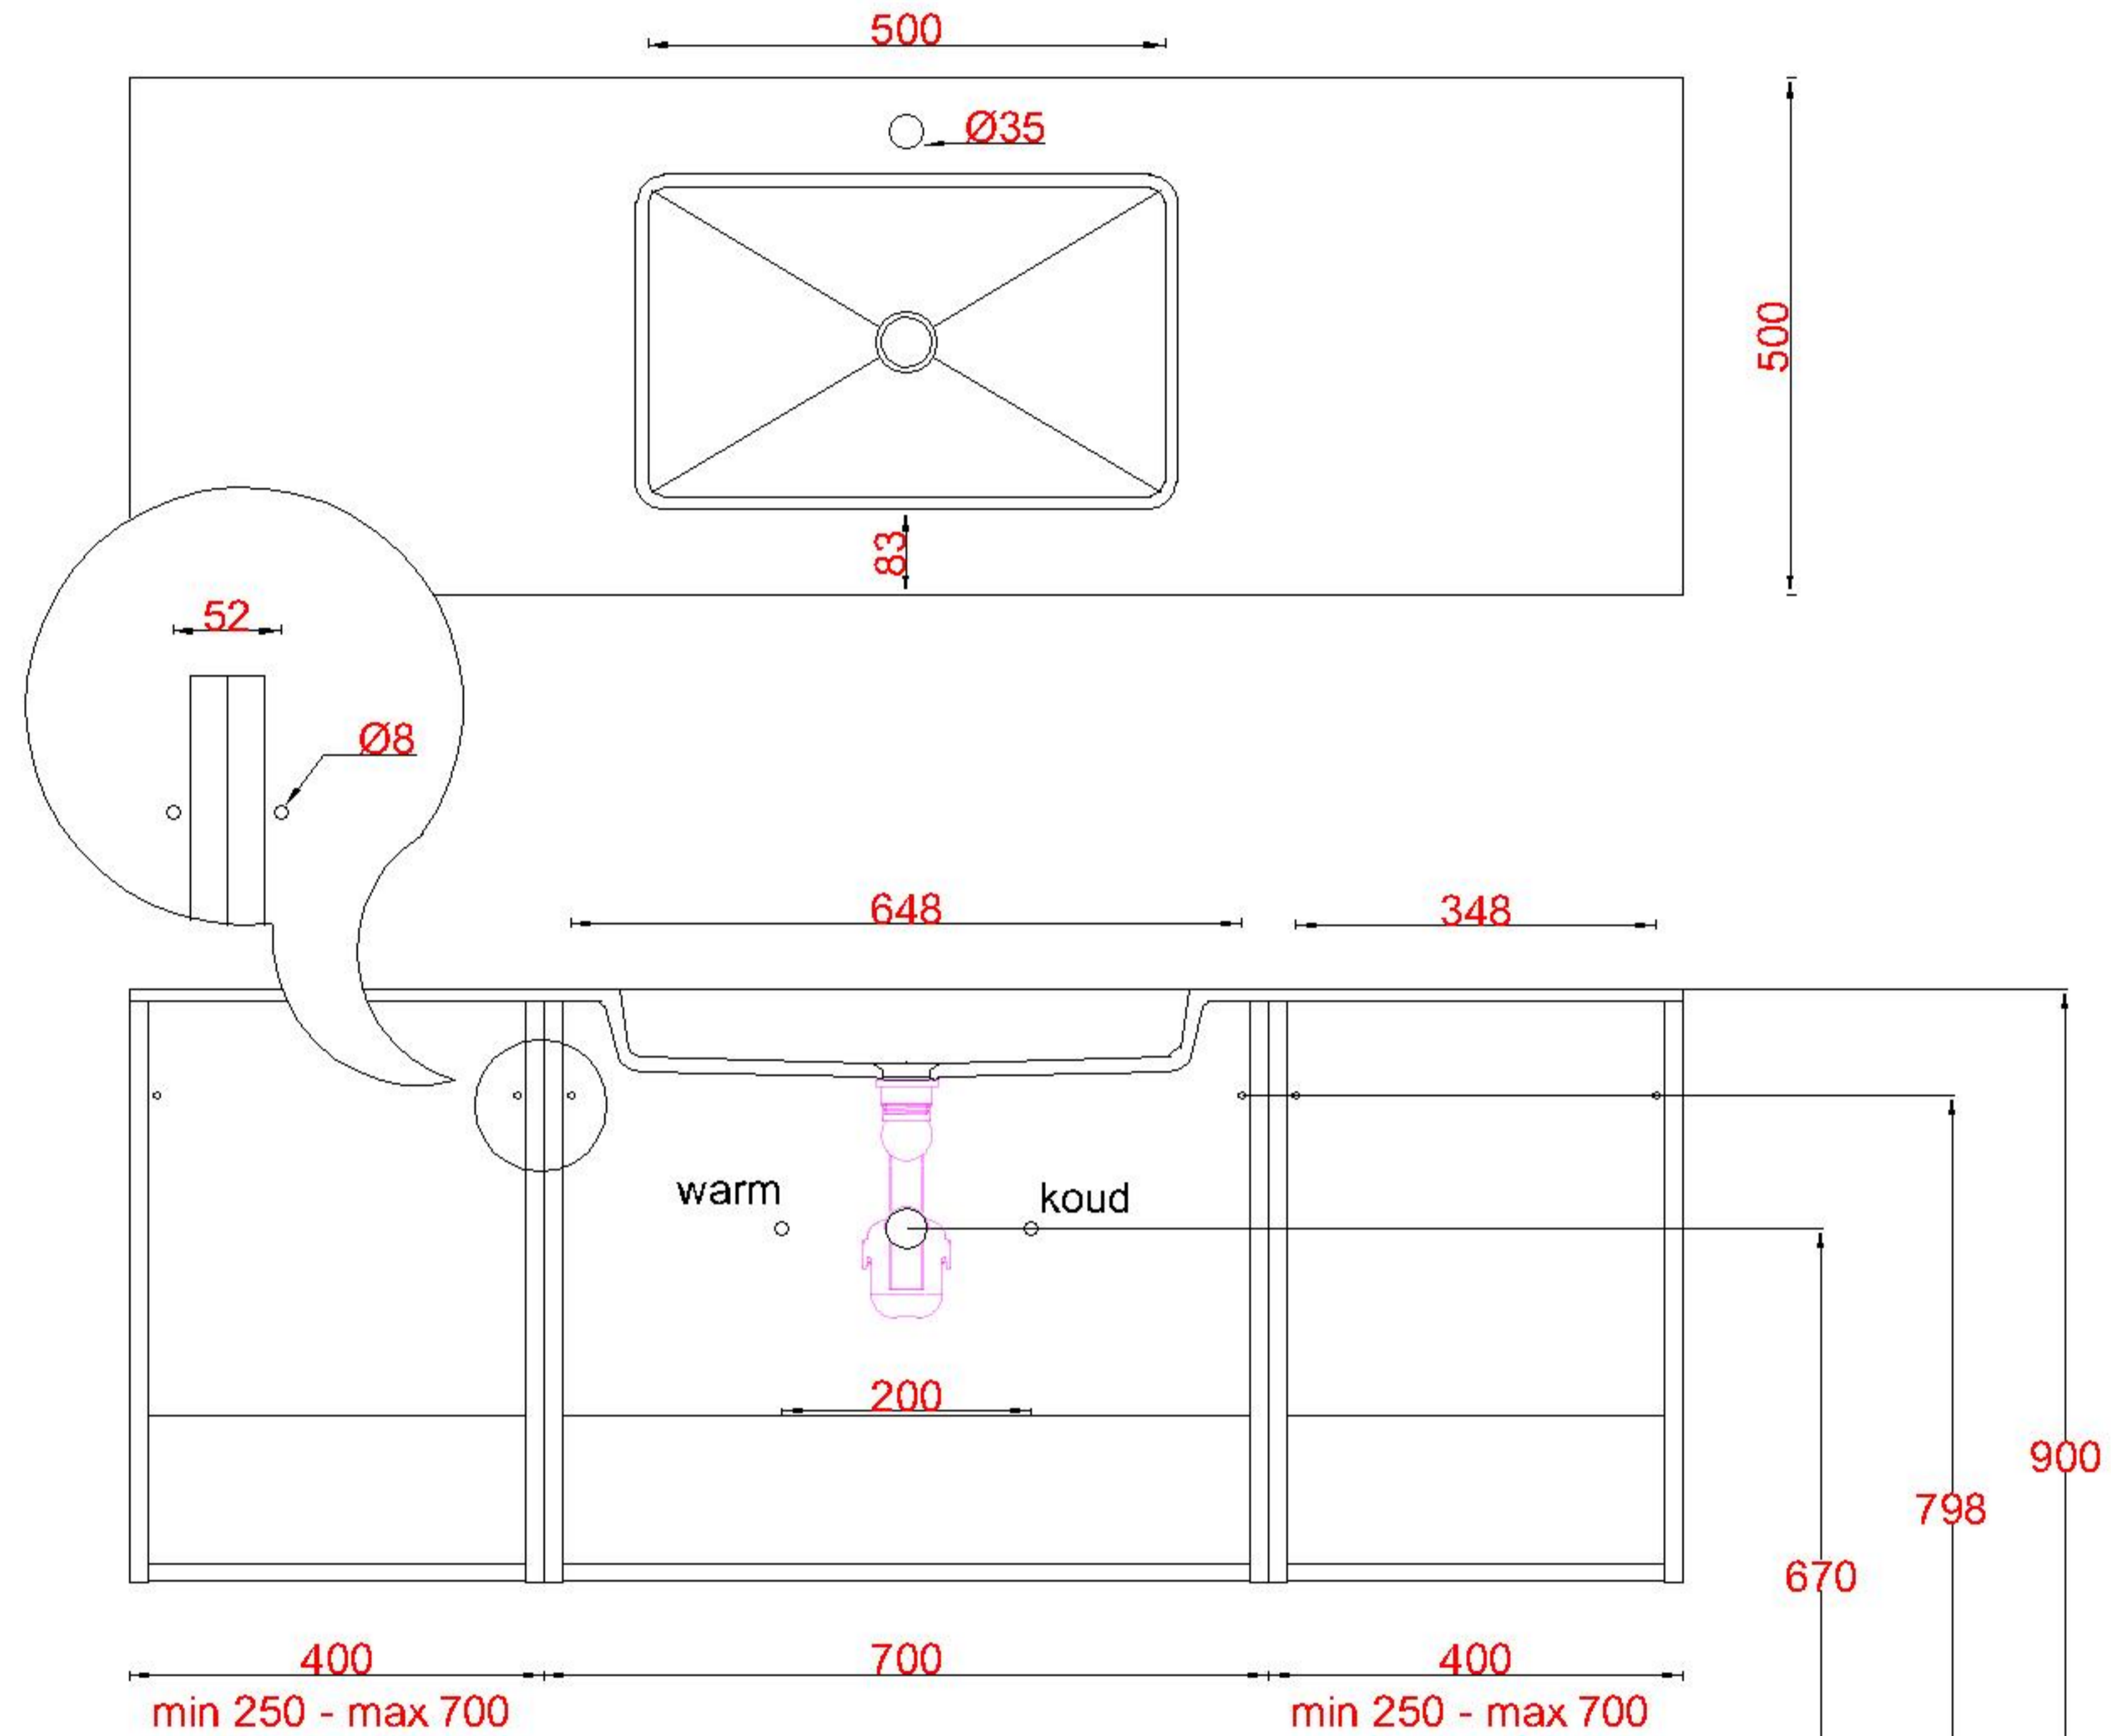

Wastafelblad

1x WK 503 NLL-C / WK 504 NLL-C
1x WS 503-701

1x WK 503 NLM-C / WK 504 NLM-C
8x WS 500 (L+R)

1x WK 503 NLR-C / WK 504 NLR-C