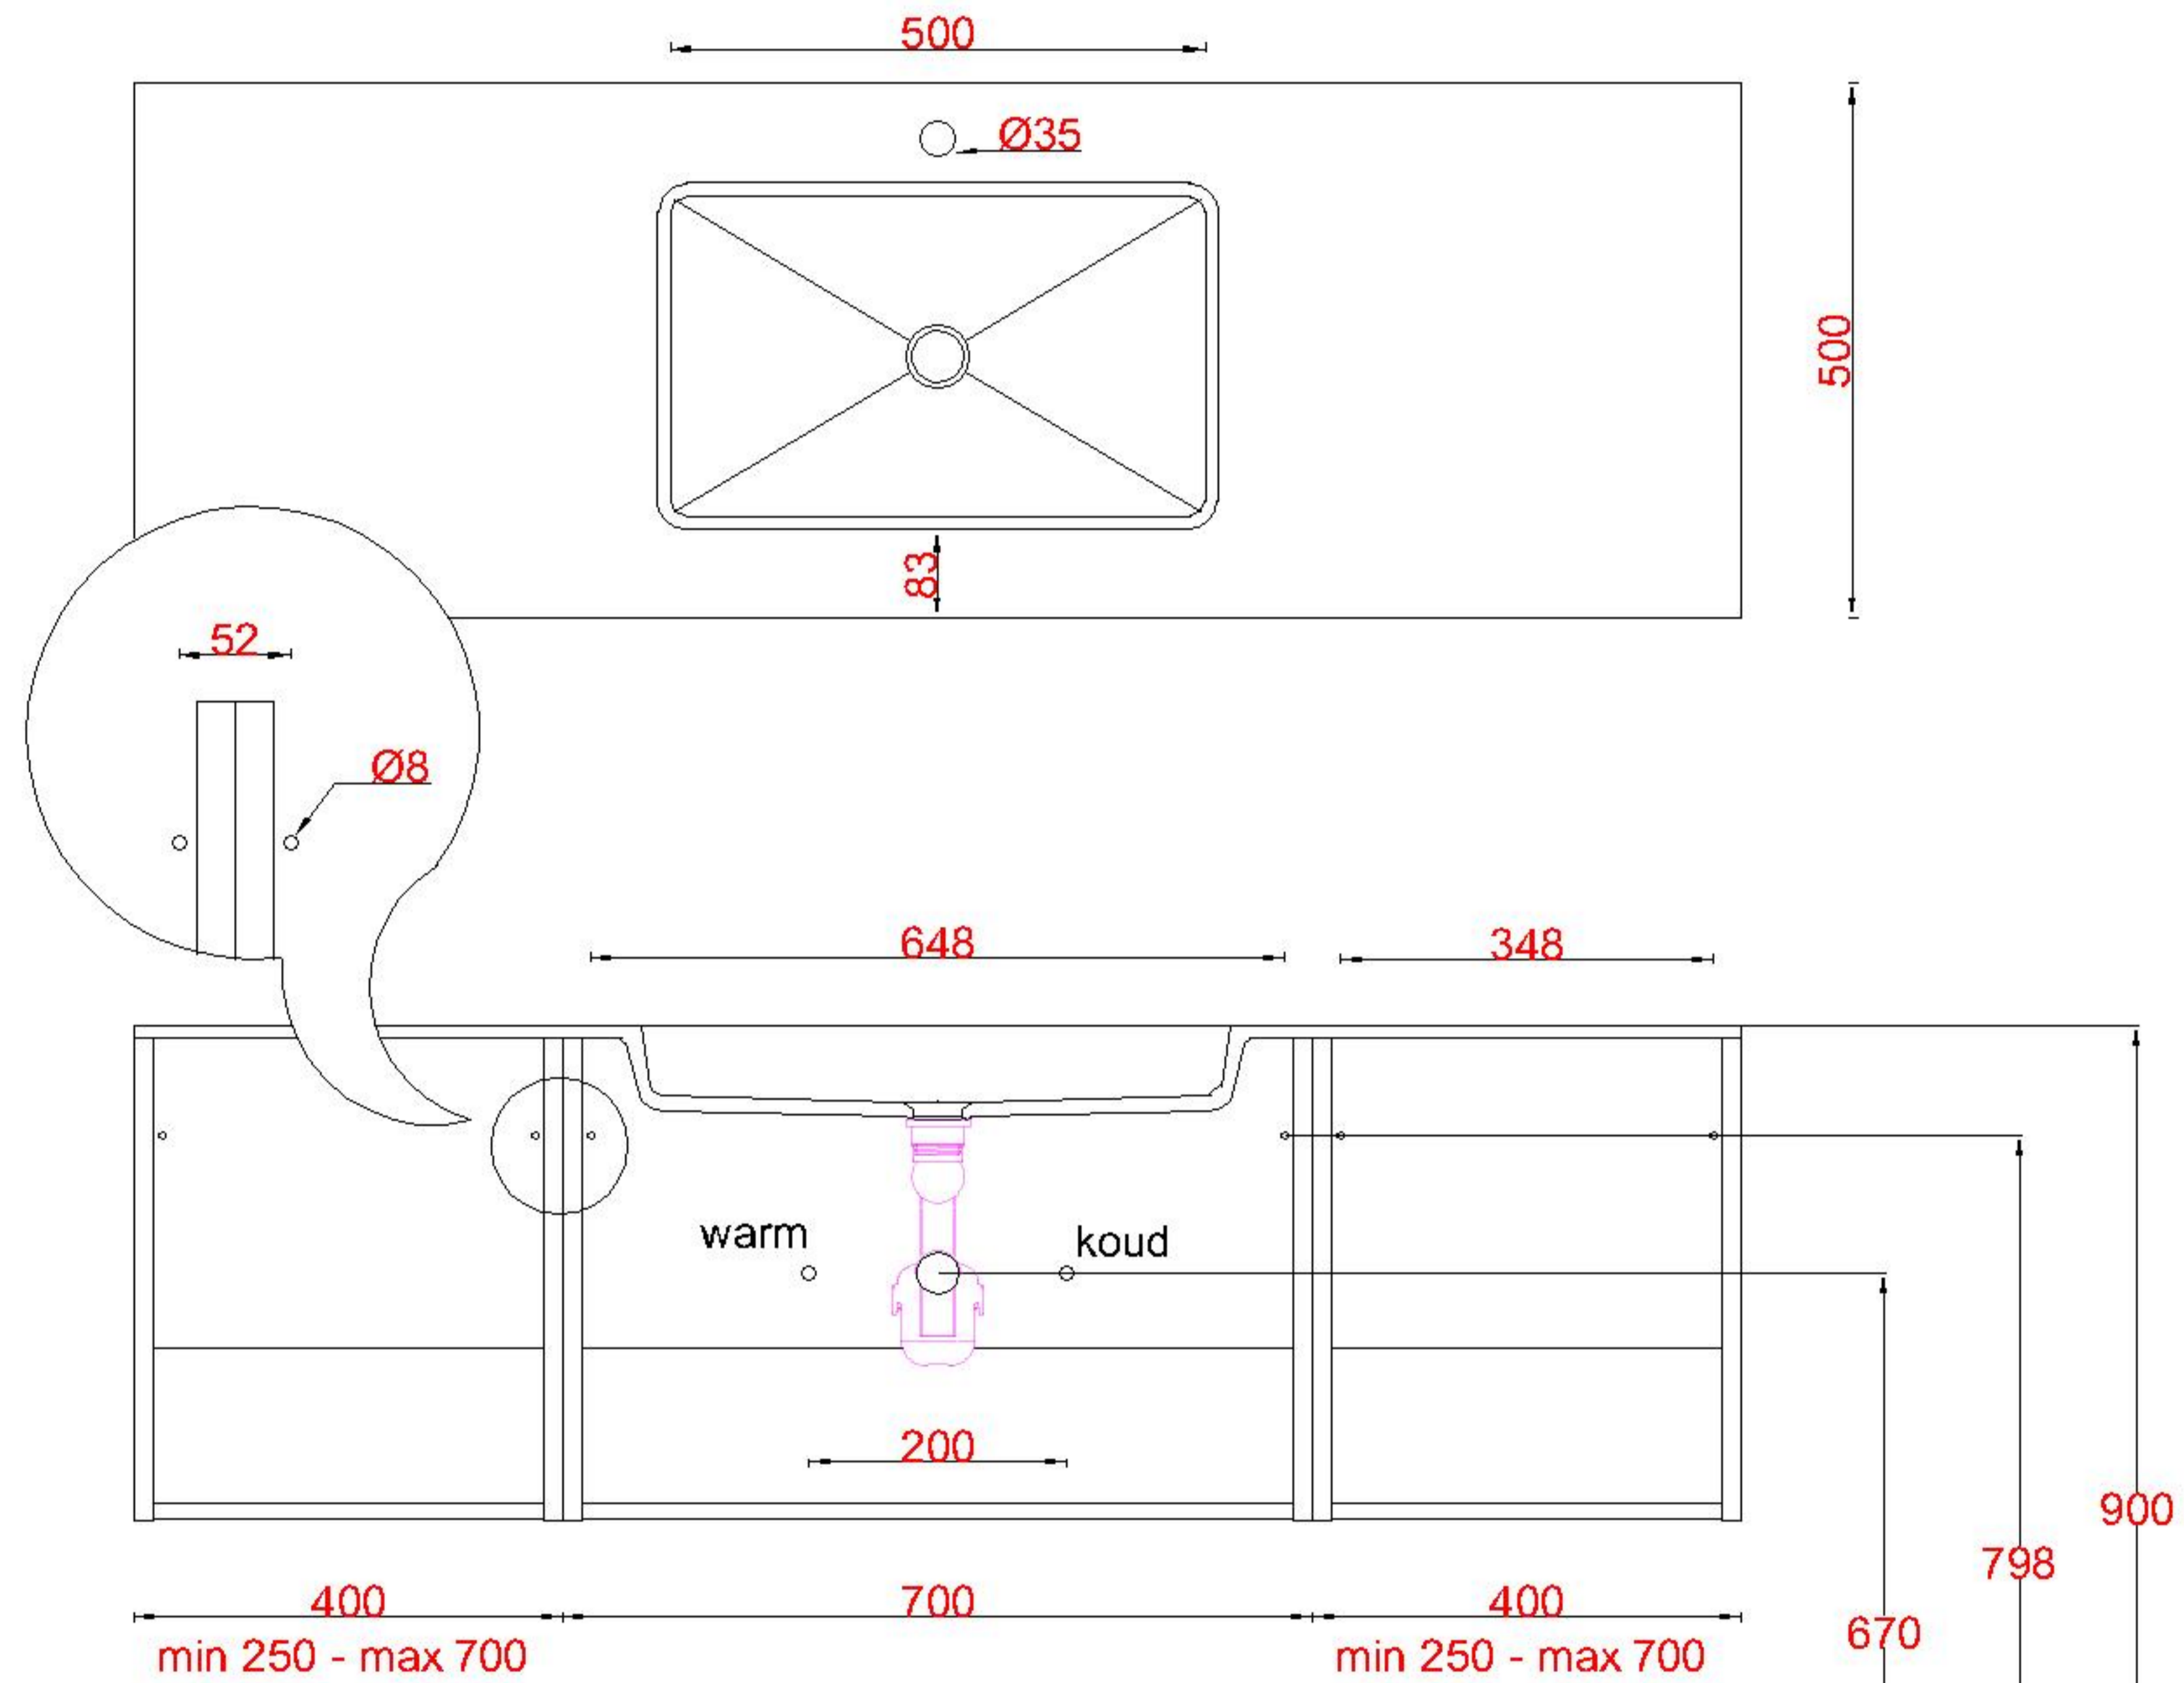

Wastafelblad

1x WK 501 NLL-C / WK 502 NLL-C
1x WS 503-701

1x WK 501 NLM-C / WK 502 NLM-C
8x WS 500 (L+R)

1x WK 501 NLR-C / WK 502 NLR-C

LET OP: Controleer maten altijd in het werk met uw bestelde artikel. (meten is weten)

ACHTUNG: Prüfen Sie stets die Dimensionen in der Arbeit mit den bestellte Ware.