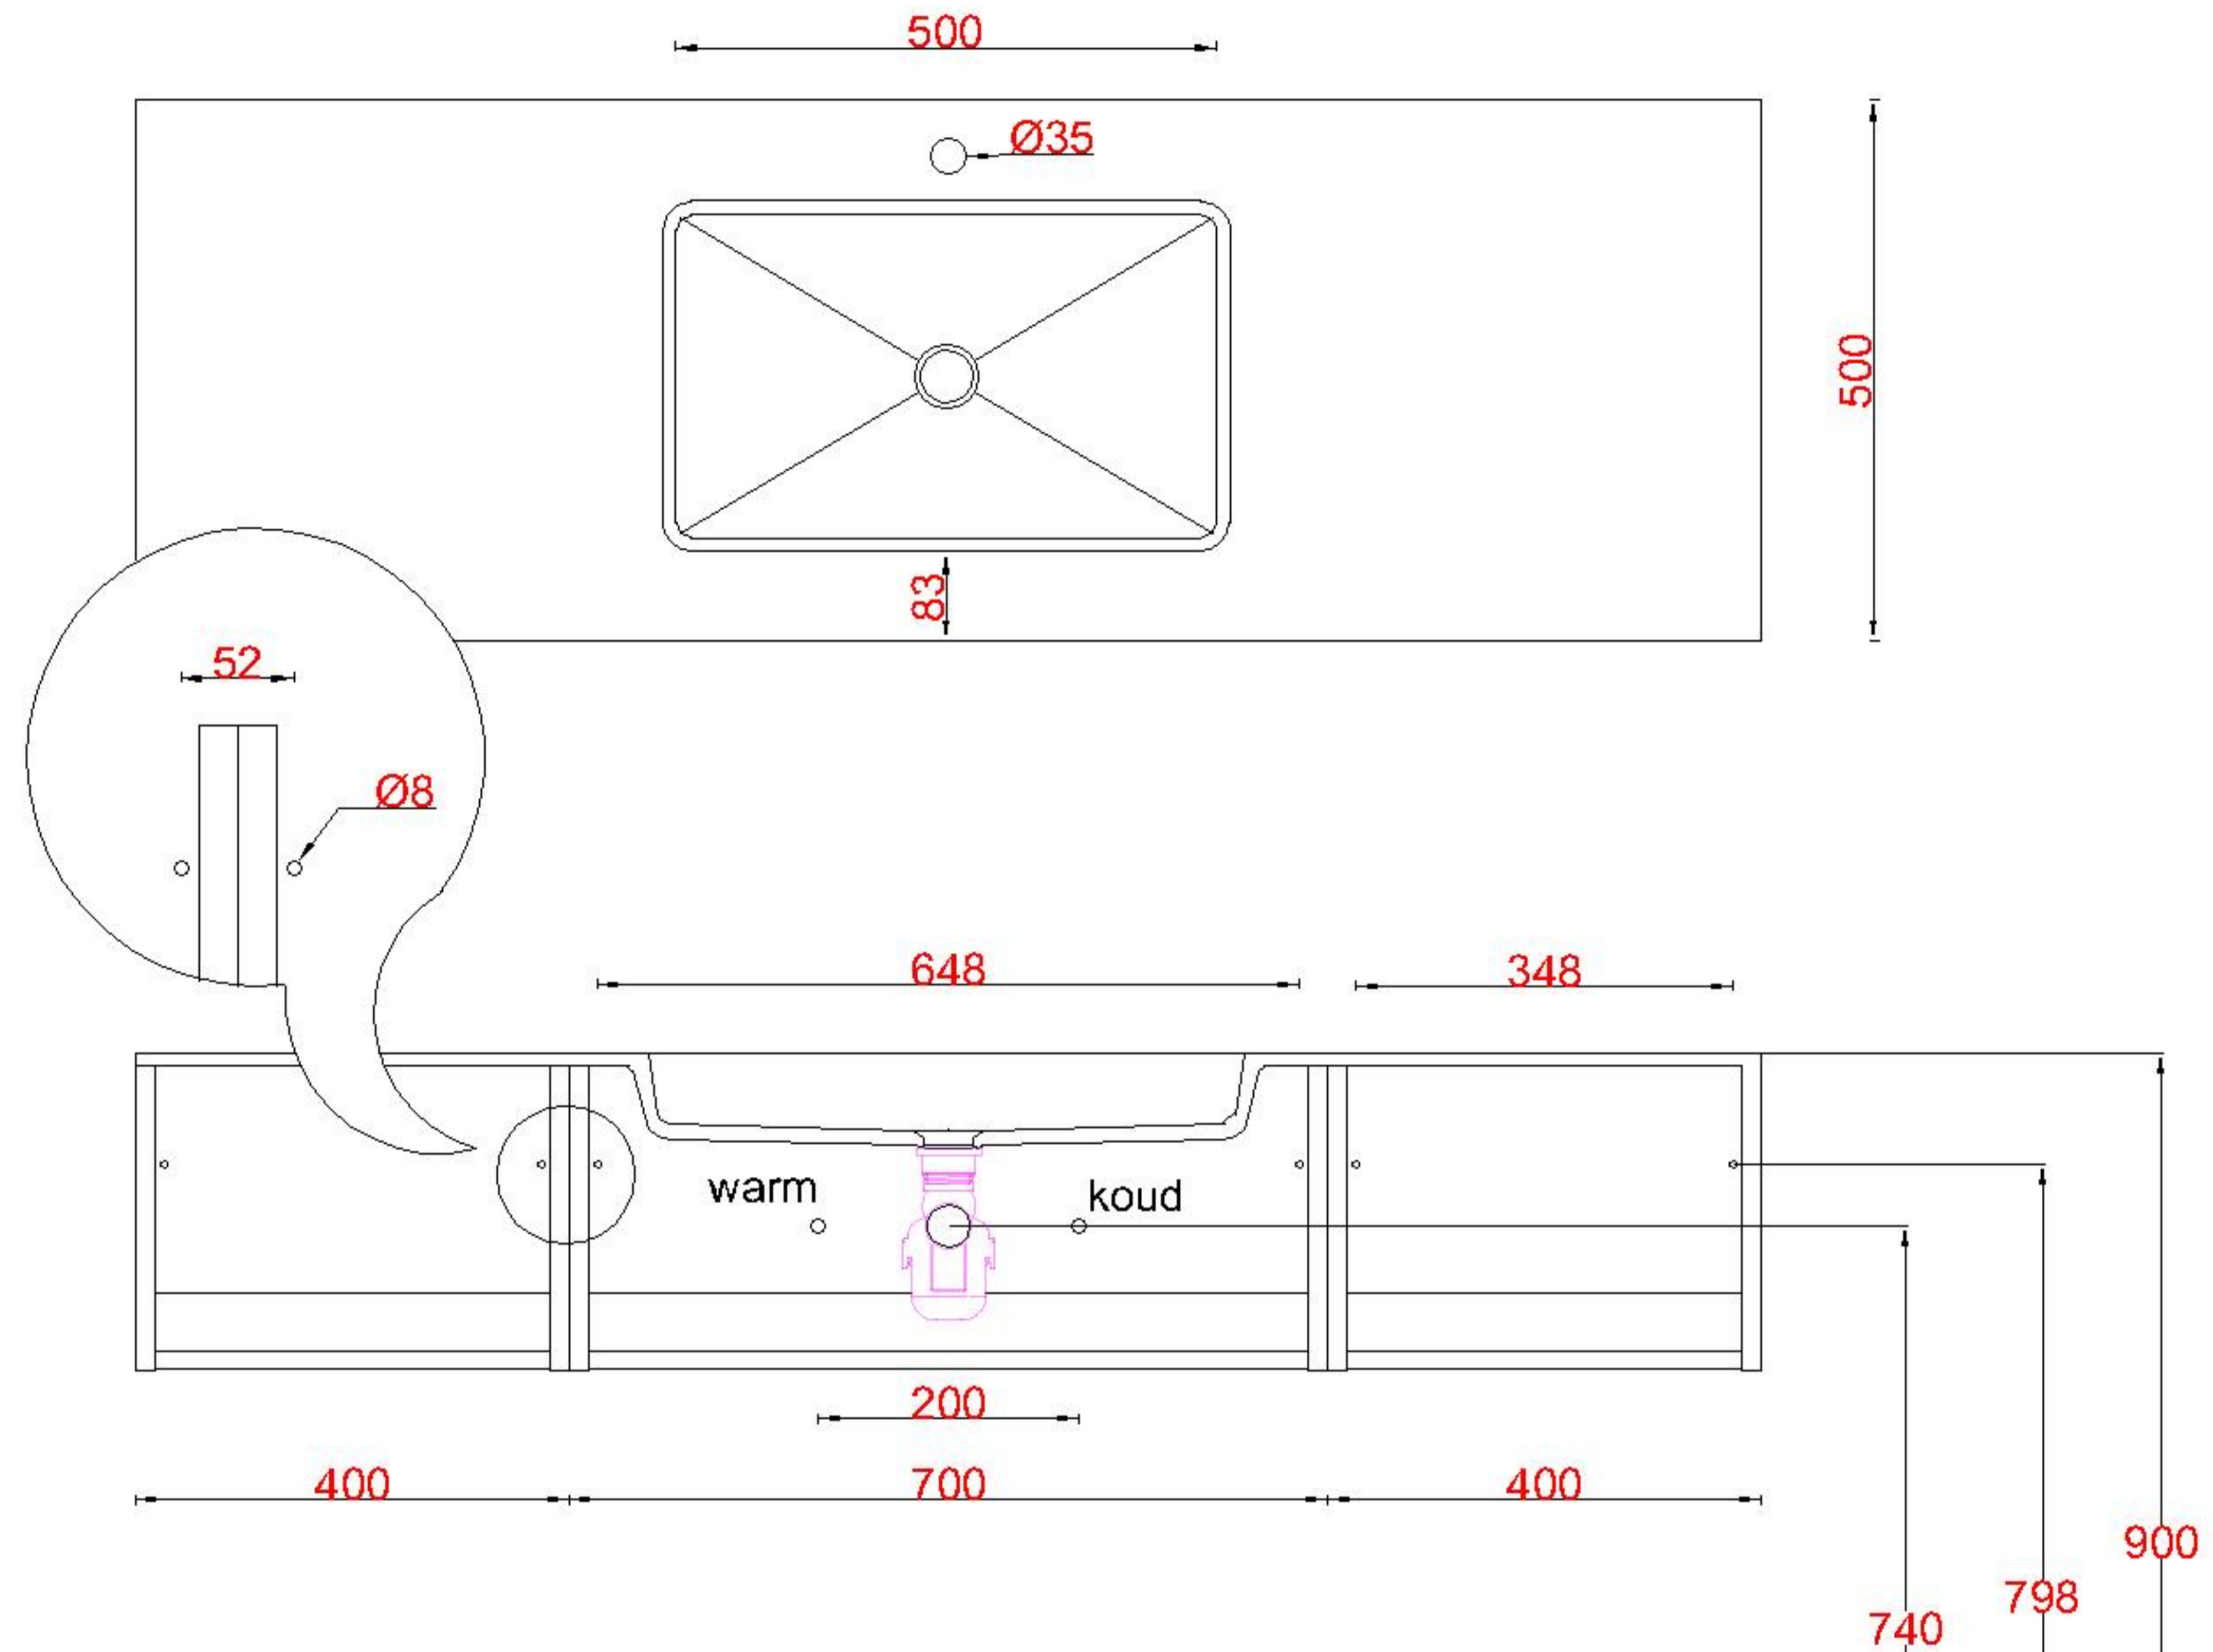

# Wastafelblad

1x WK 500 NLL-C  
1x WS 503-701

1x WK 500 NLM-C  
8x WS 500 (L+R)

1x 500 NLR-C

**LET OP:** Controleer maten altijd in het werk met uw bestelde artikel. (meten is weten)

**ACHTUNG:** Prüfen Sie stets die Dimensionen in der Arbeit mit den bestellte Ware.

# Wastafelblad

1x WK 500 NLL-C  
2x WS 503-701

2x WK 500 NLM-C  
8x WS 503 (L+R)

1x WK 500 NLR-C

**LET OP:** Controleer maten altijd in het werk met uw bestelde artikel. (meten is weten)

**ACHTUNG:** Prüfen Sie stets die Dimensionen in der Arbeit mit den bestellte Ware.