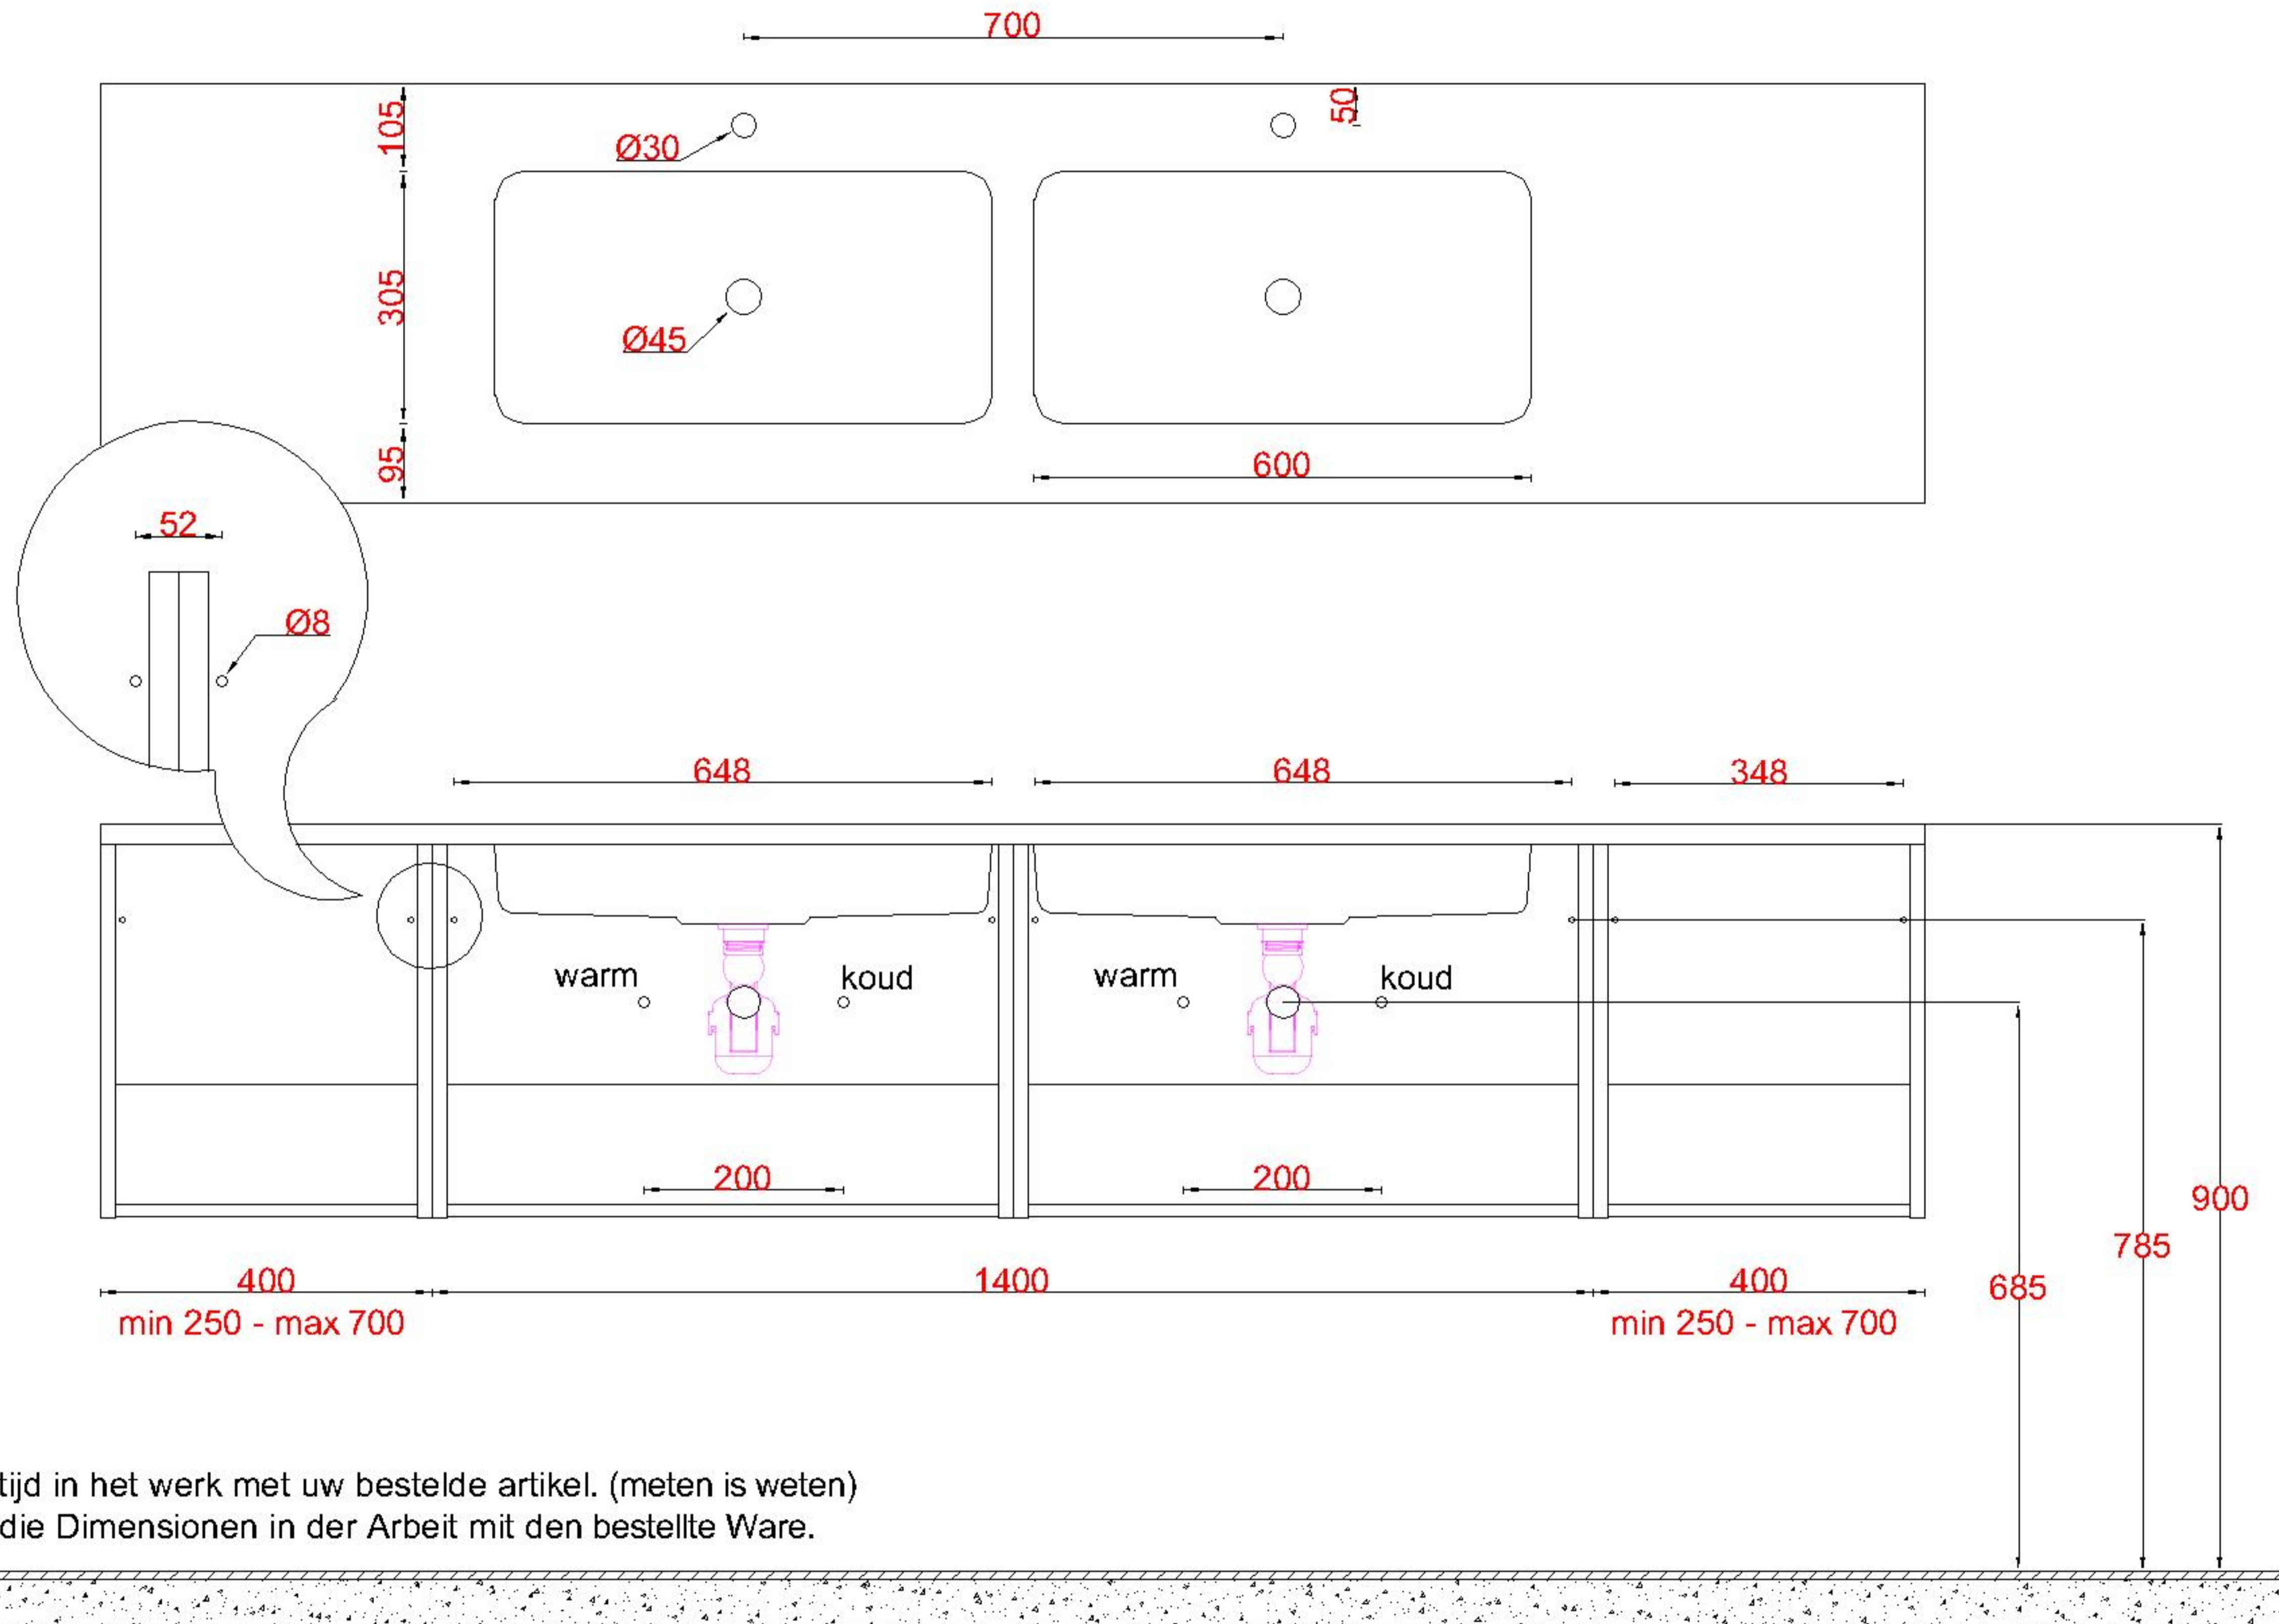

Wastafelblad

1x WK 501 NLL-C / WK 502 NLL-C
2x WM 705 OGD1

2x WK 501 NLM-C / WK 502 NLM-C
2x WM MW (L+R)

1x WK 501 NLR-C / WK 502 NLR-C