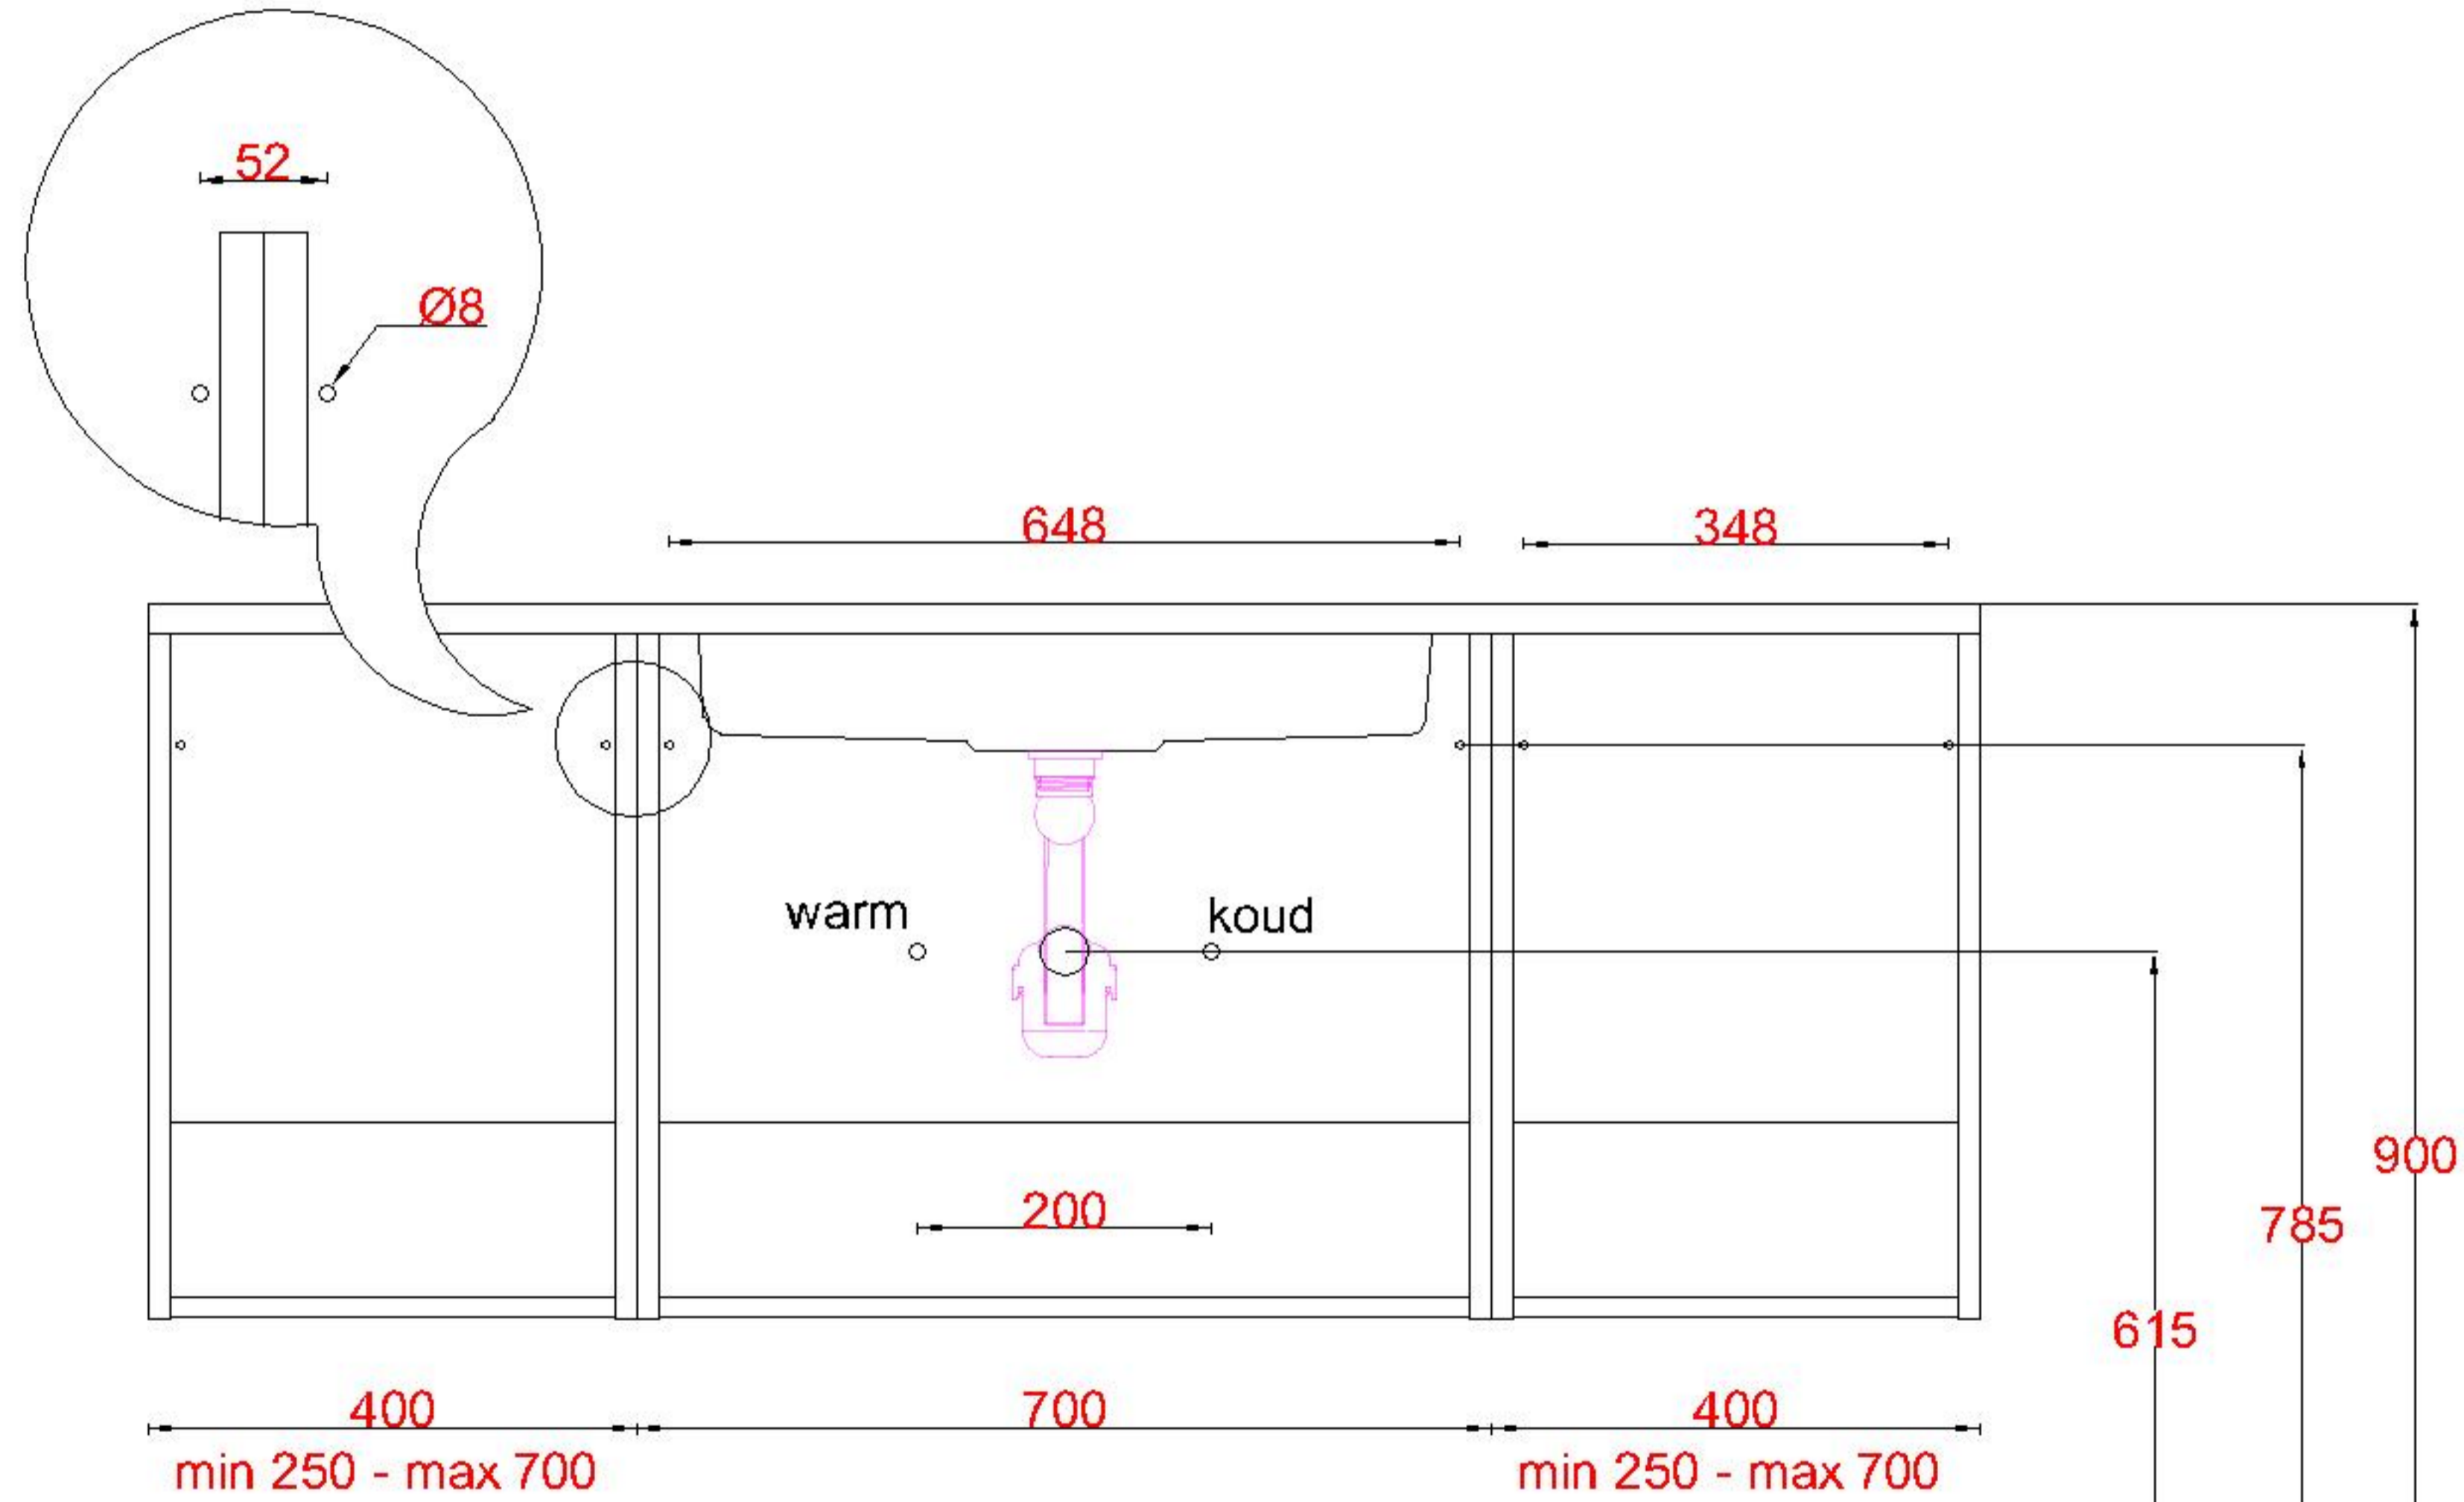

Wastafelblad

1x WK 505 NLL-C / WK 506 NLL-C
1x WM 705 OGD1

1x WK 505 NLM-C / WK 506 NLM-C
2x WM MW (L+R)

1x WK 505 NLR-C / WK 506 NLR-C