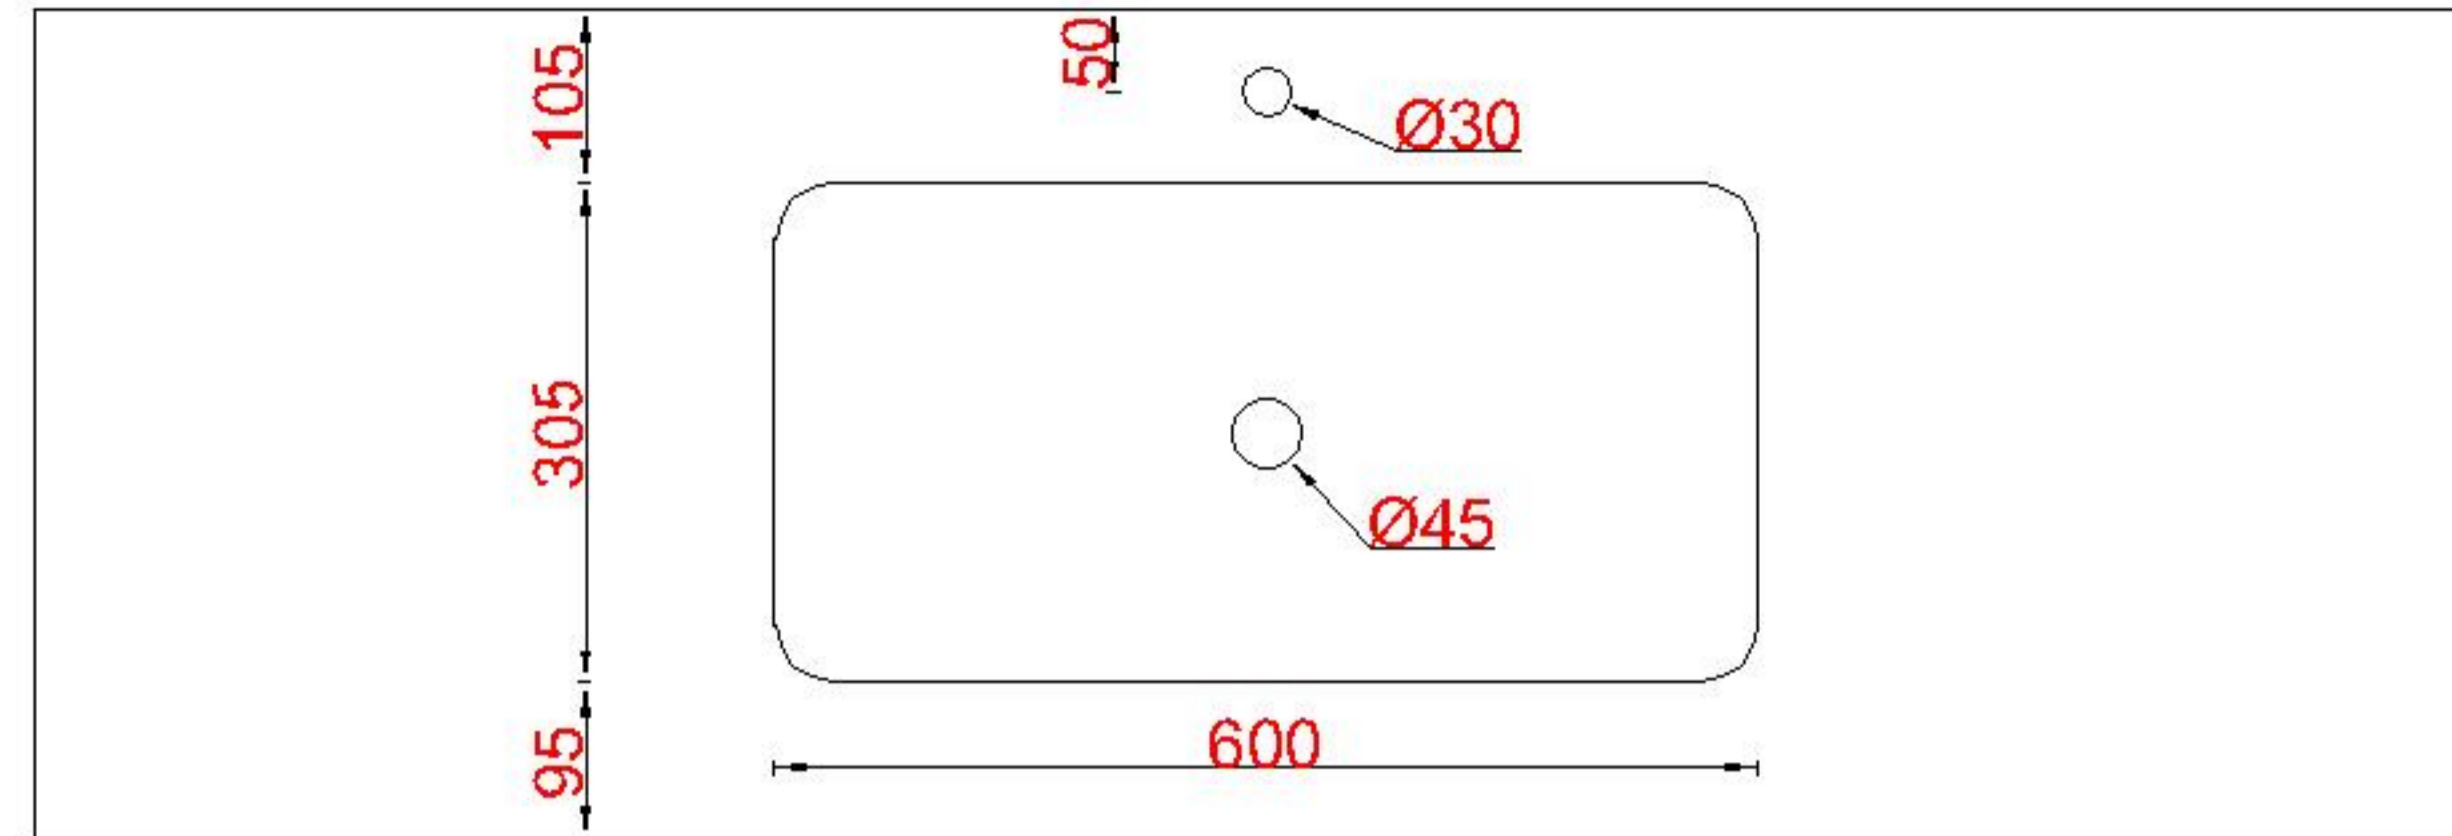

Wastafelblad

1x WK 503 NLL-C / WK 504 NLL-C
1x WM 705 OGD1

1x WK 503 NLM-C / WK 504 NLM-C
2x WM MW (L+R)

1x WK 503 NLR-C / WK 504 NLR-C