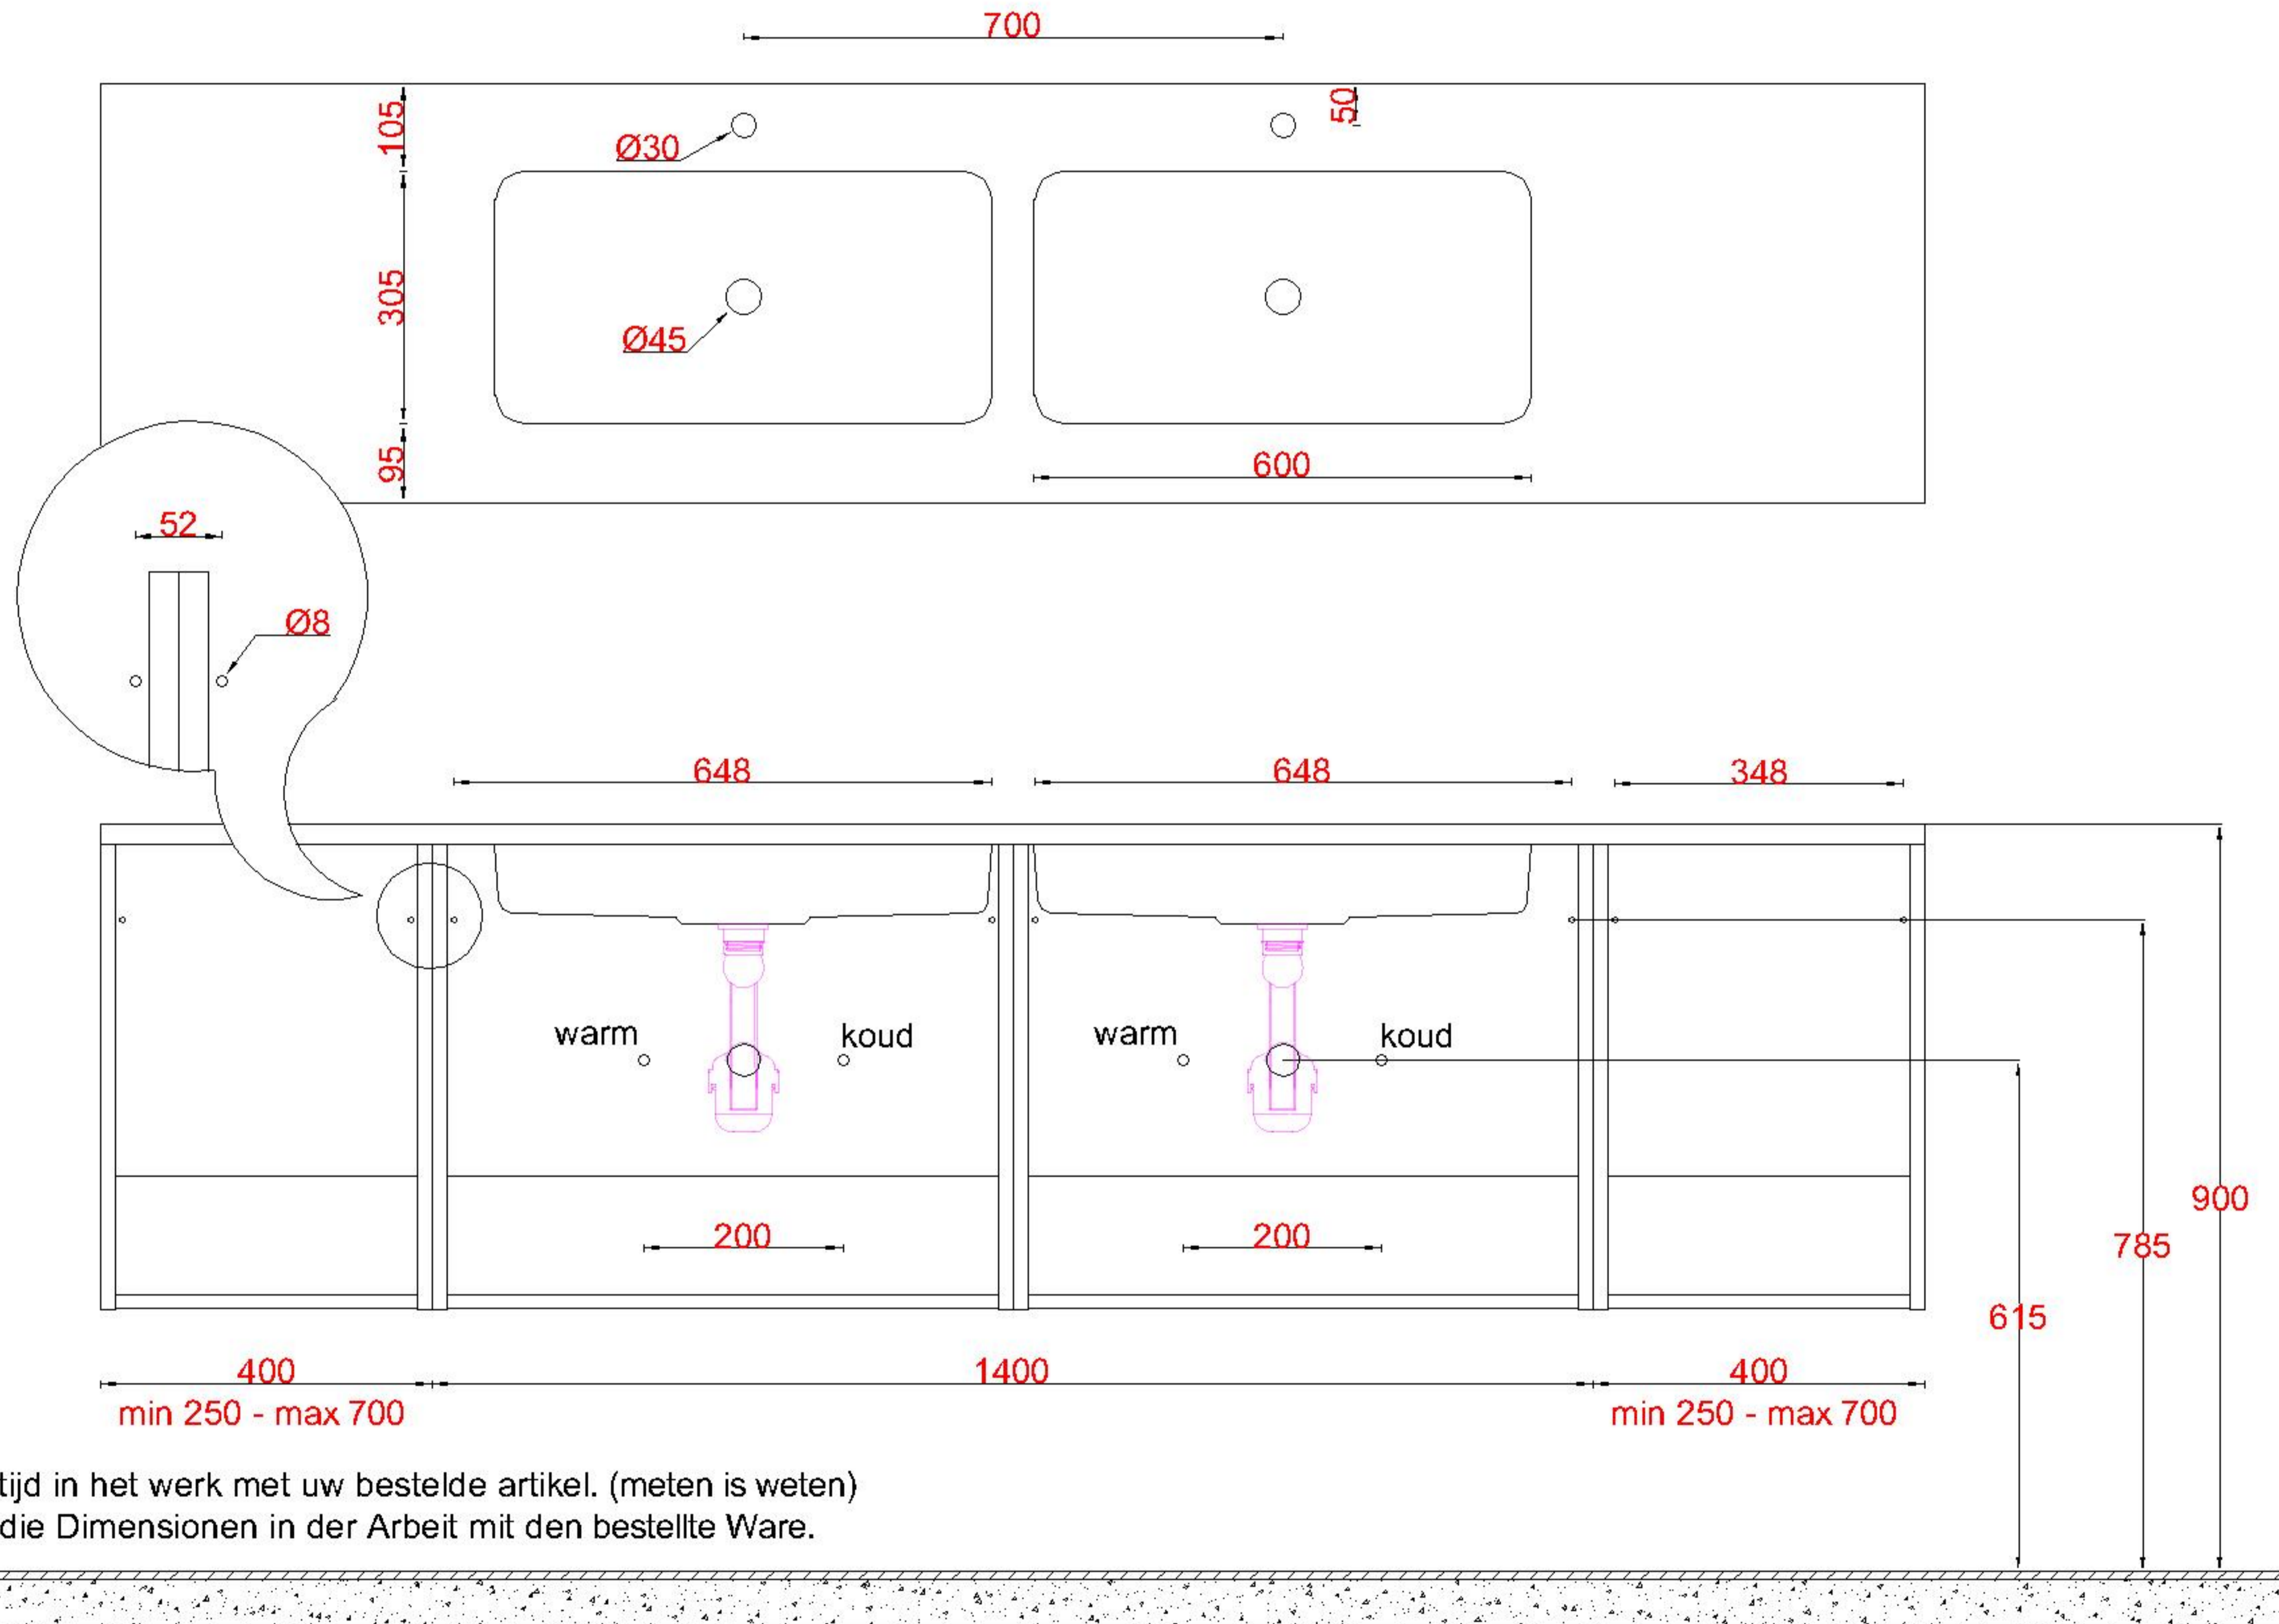

Wastafelblad

1x WK 505 NLL-C / WK 506 NLL-C
2x WM 705 OGD1

2x WK 505 NLM-C / WK 506 NLM-C
2x WM MW (L+R)

1x WK 505 NLR-C / WK 506 NLR-C