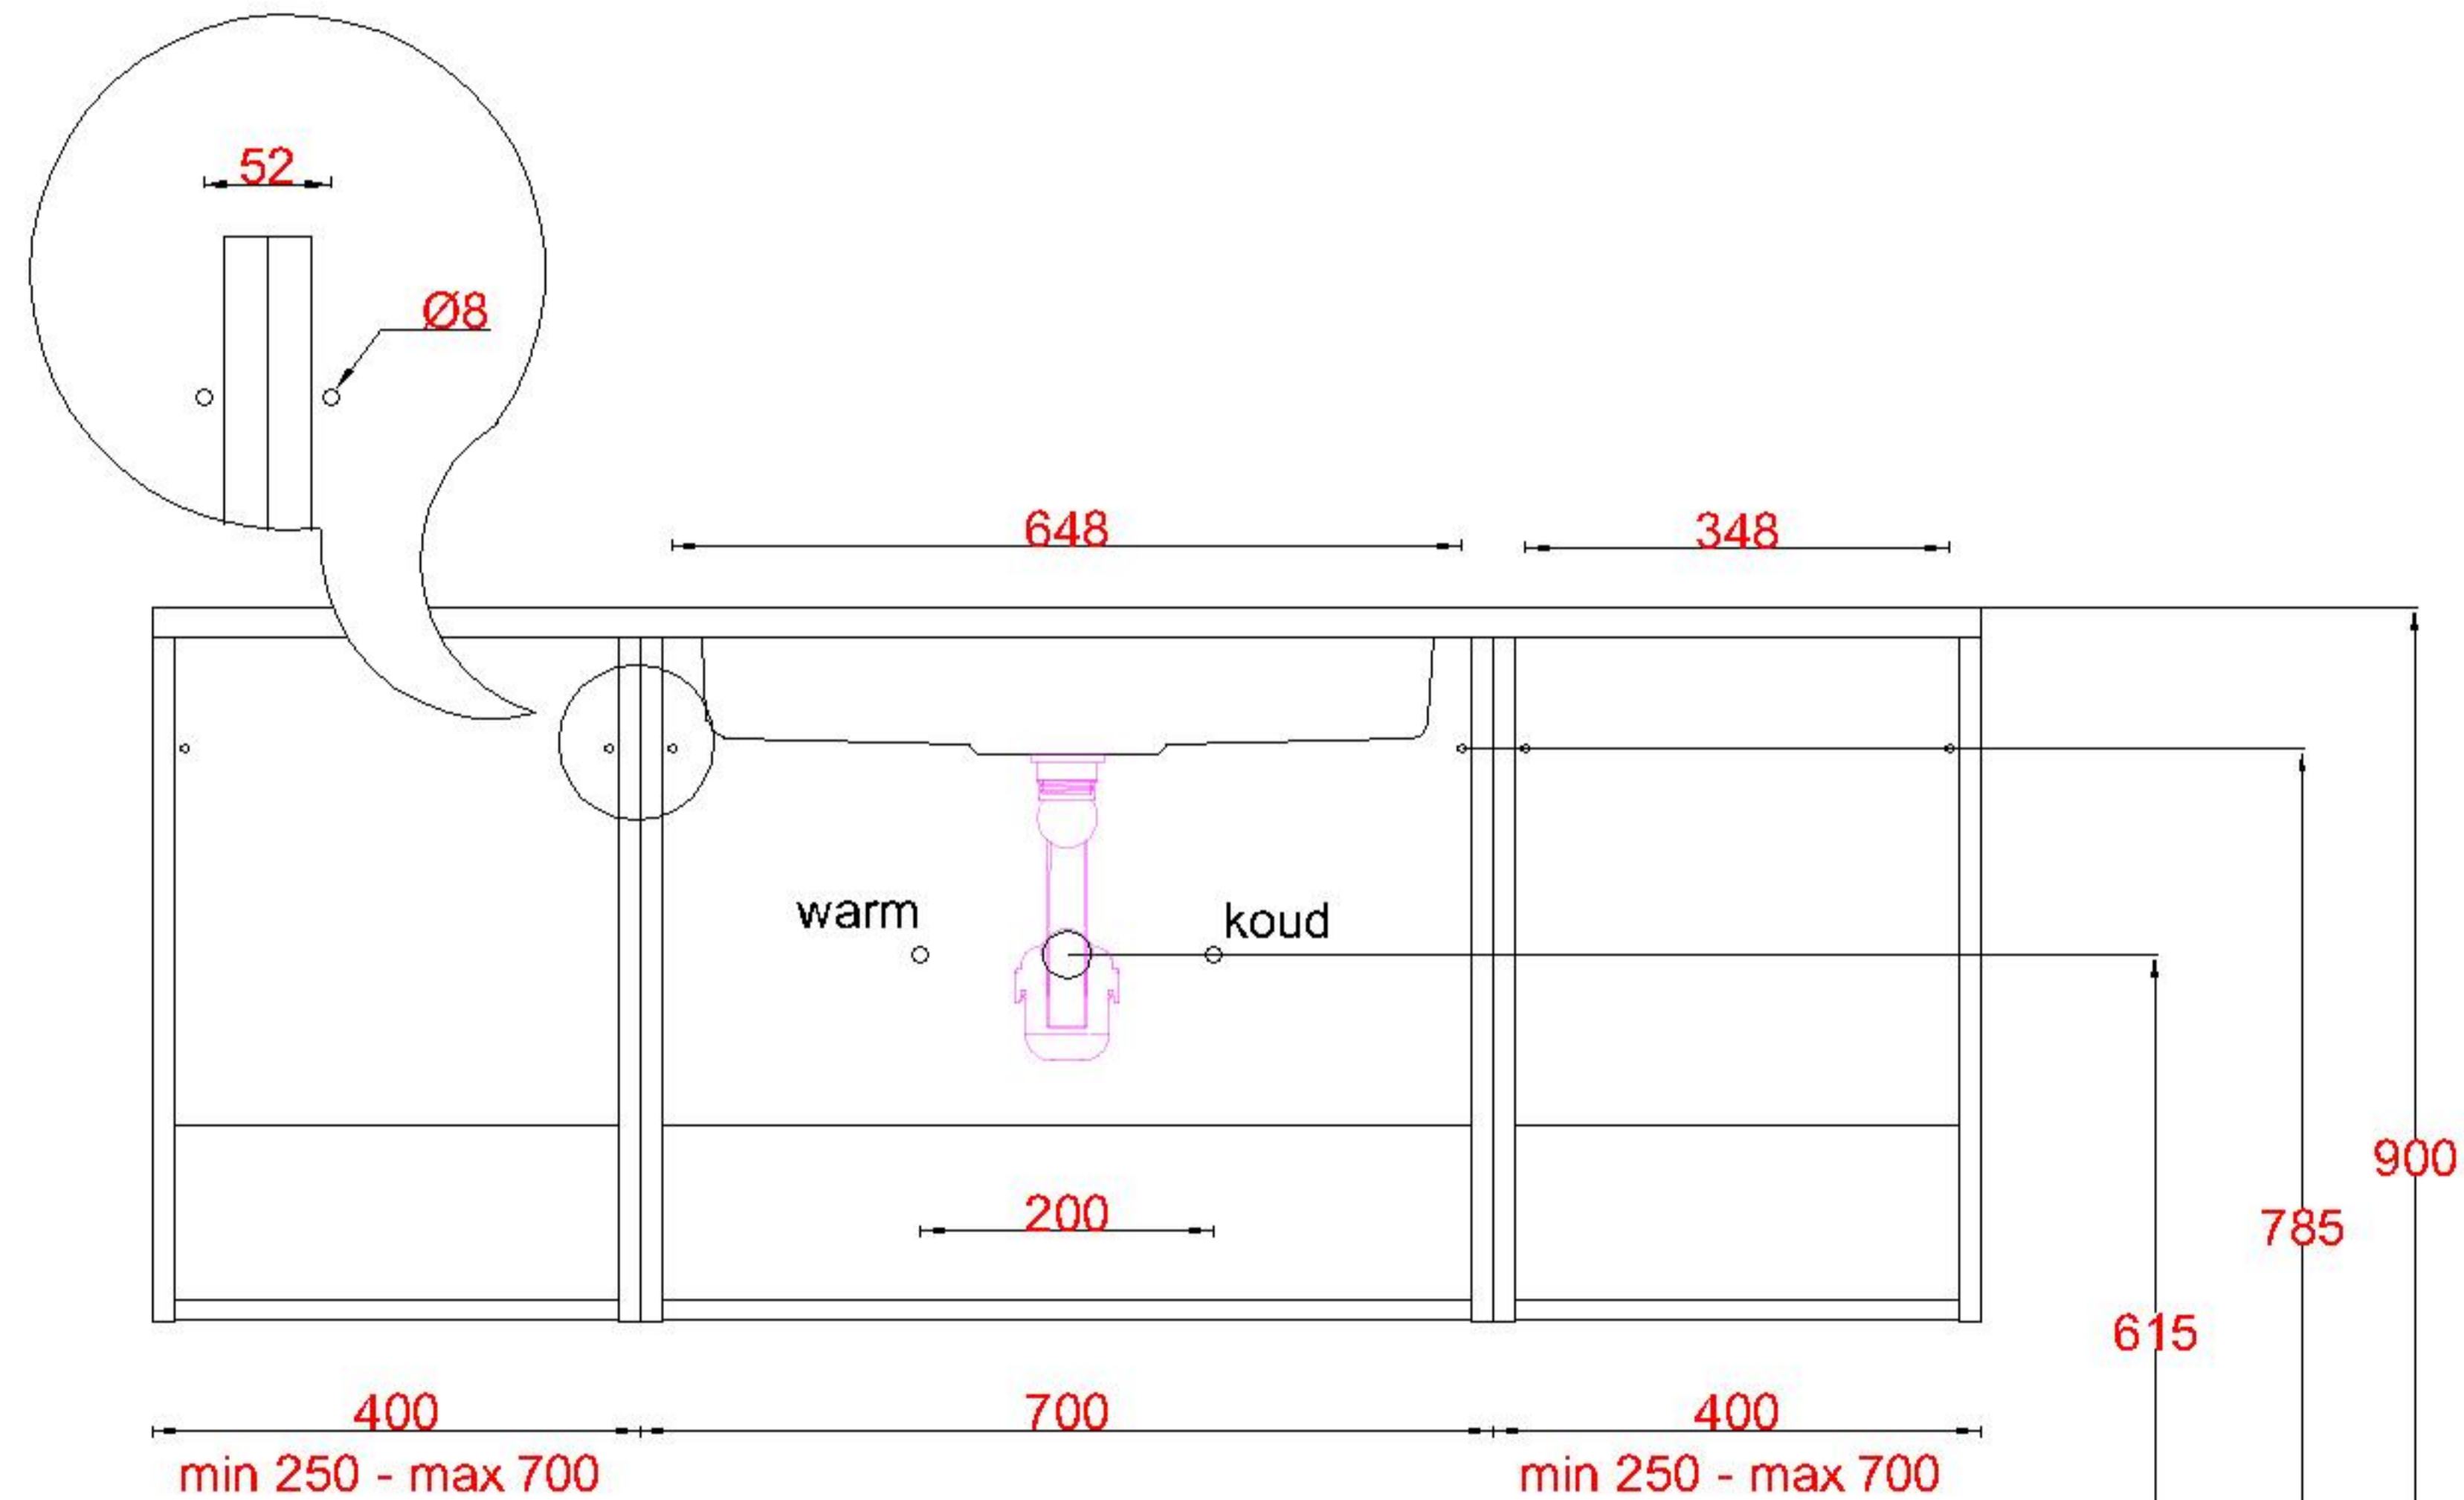

Wastafelblad

1x WK 503 NLL-C / WK 504 NLL-C
1x WM 705 OGD1

1x WK 503 NLM-C / WK 504 NLM-C
2x WM MW (L+R)

1x WK 503 NLR-C / WK 504 NLR-C