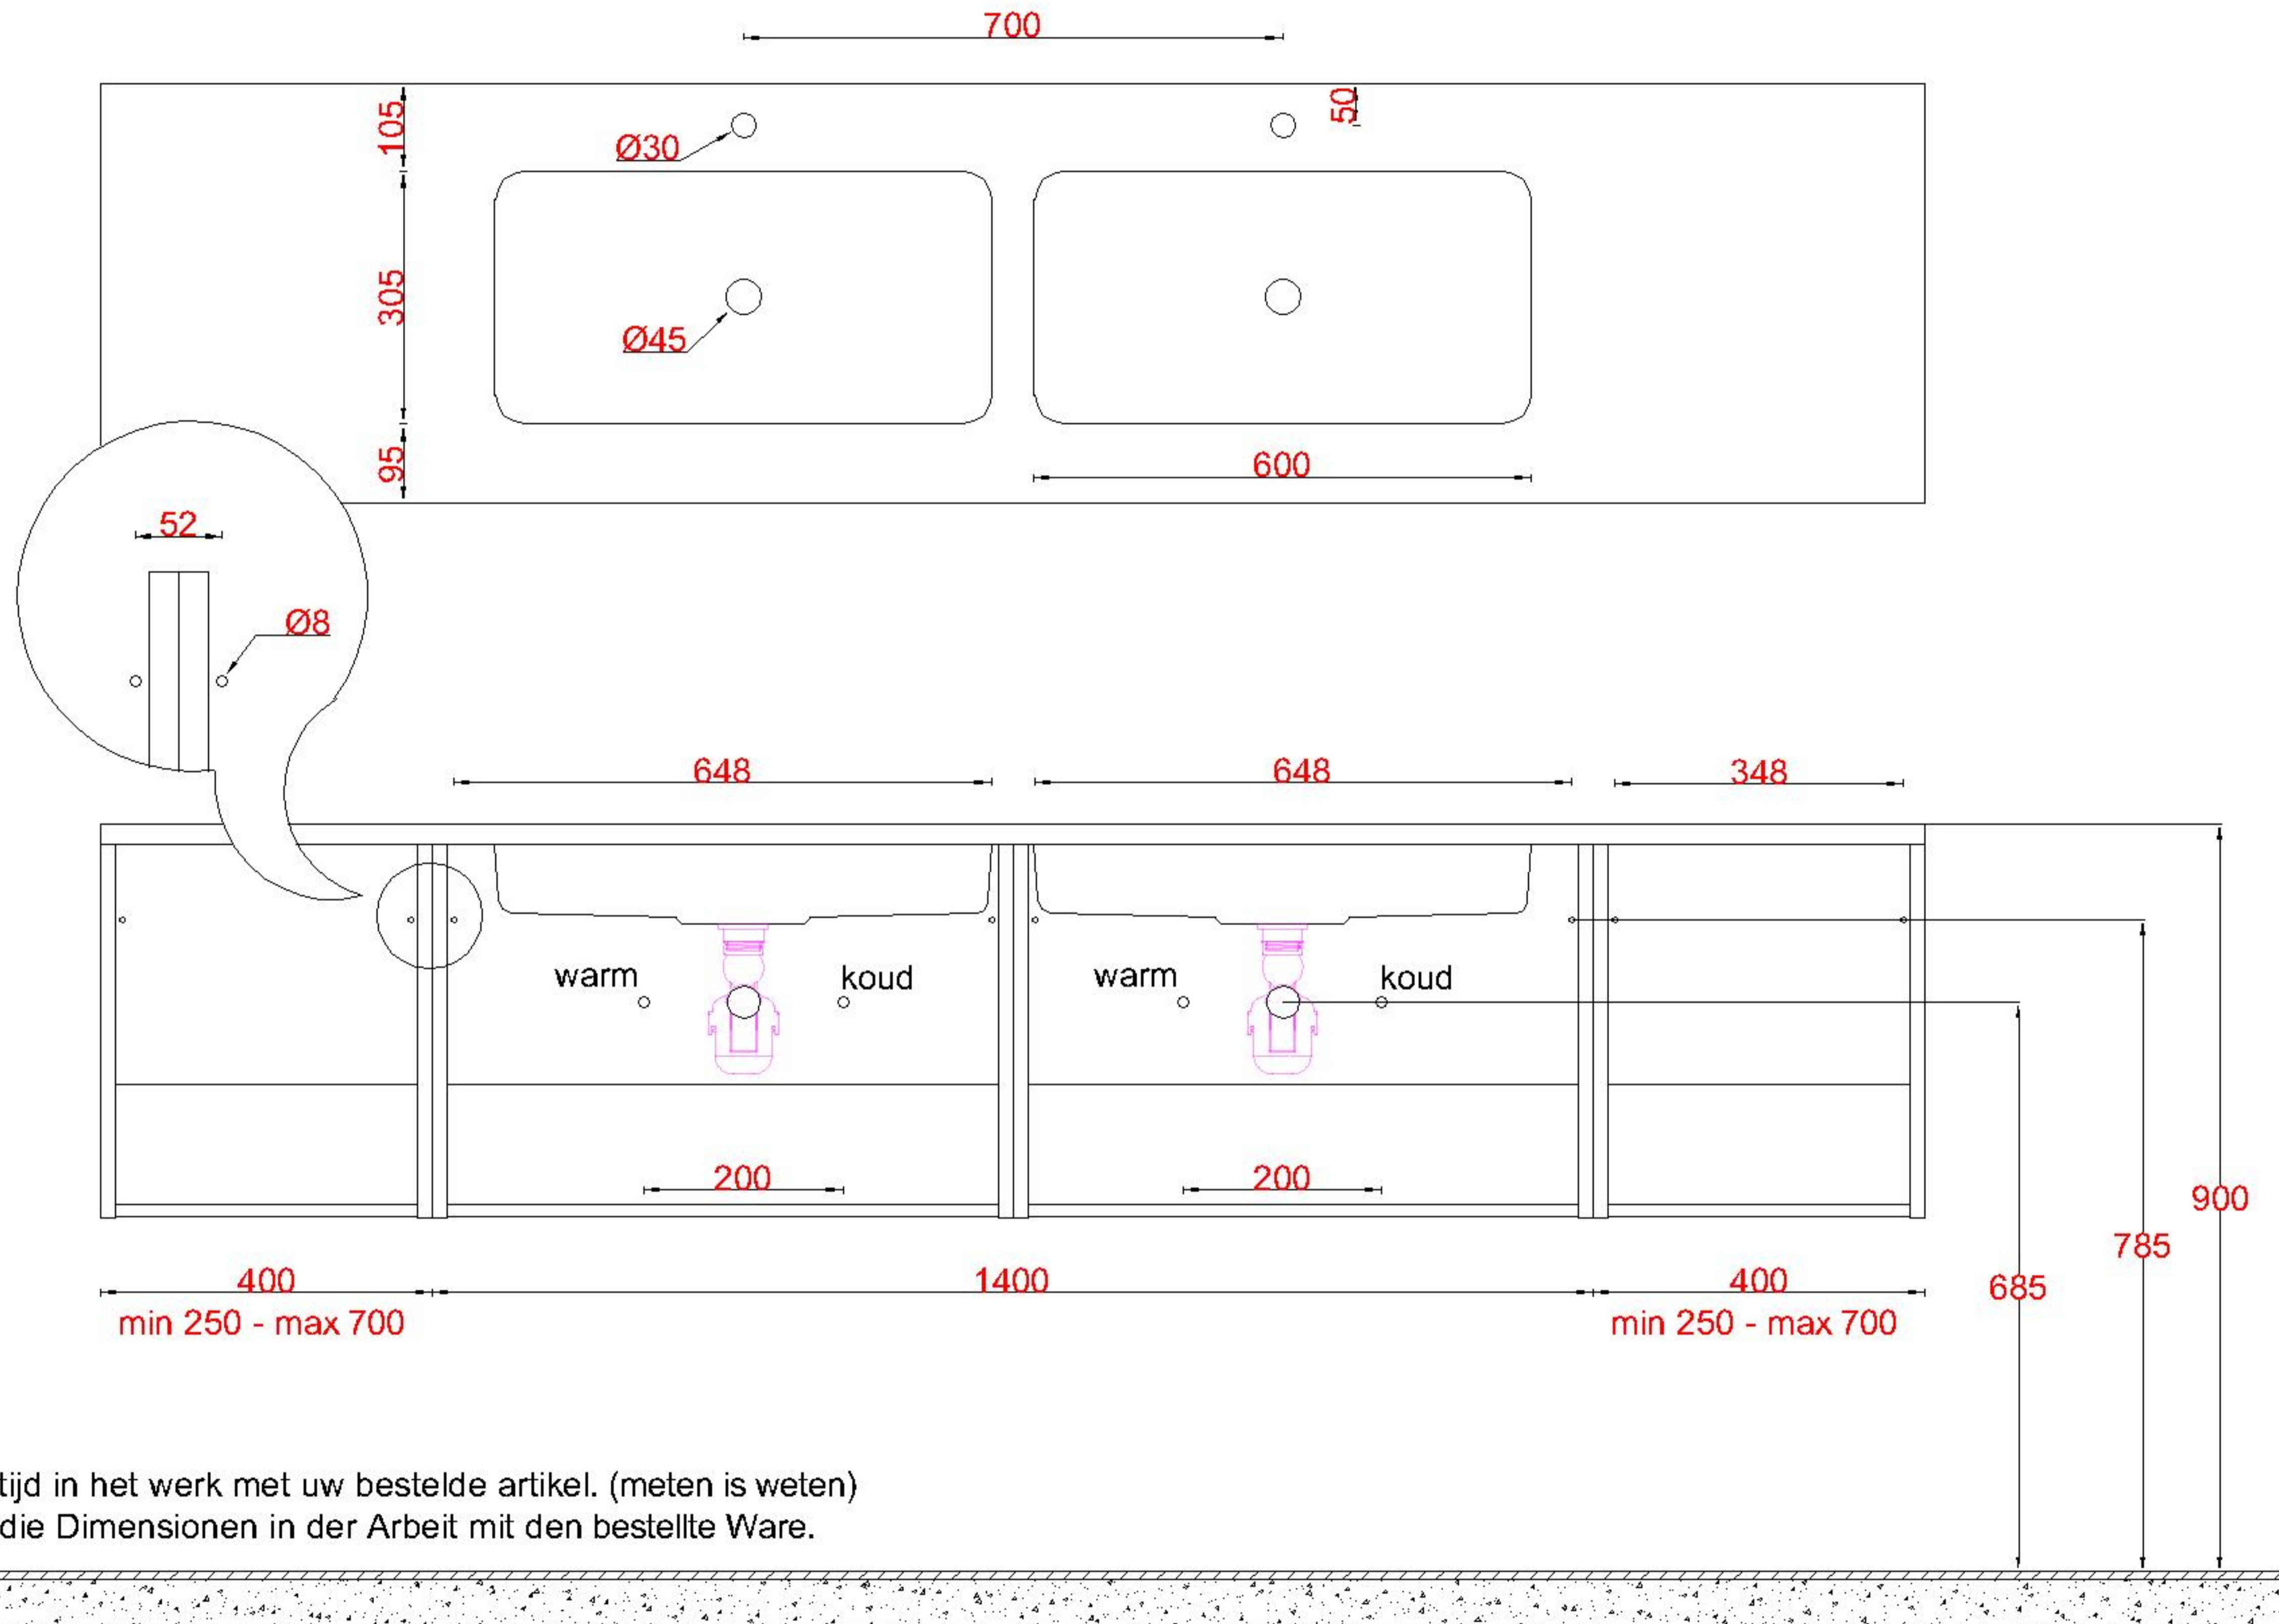

Wastafelblad

1x WK 500 NLL-C
1x WM 705 OGD1

1x WK 500 NLM-C
8x WM MW (L+M+R)

1x WK 500 NLR-C

LET OP: Controleer maten altijd in het werk met uw bestelde artikel. (meten is weten)

ACHTUNG: Prüfen Sie stets die Dimensionen in der Arbeit mit den bestellte Ware.

Wastafelblad

1x WK 501 NLL-C / WK 502 NLL-C
2x WM 705 OGD1

2x WK 501 NLM-C / WK 502 NLM-C
2x WM MW (L+R)

1x WK 501 NLR-C / WK 502 NLR-C

LET OP: Controleer maten altijd in het werk met uw bestelde artikel. (meten is weten)

ACHTUNG: Prüfen Sie stets die Dimensionen in der Arbeit mit den bestellte Ware.

Wastafelblad

1x WK 501 NLL-C / WK 502 NLL-C
2x WM 705 OGD1

3x WK 501 NLM-C / WK 502 NLL-C
3x WM MW (L+M+R)

1x WK 501 NLR-C / WK 502 NLR-C

LET OP: Controleer maten altijd in het werk met uw bestelde artikel. (meten is weten)

ACHTUNG: Prüfen Sie stets die Dimensionen in der Arbeit mit den bestellte Ware.

Wastafelblad

1x WK 501 NLL-C / WK 502 NLL-C
1x WM 705 OGD1