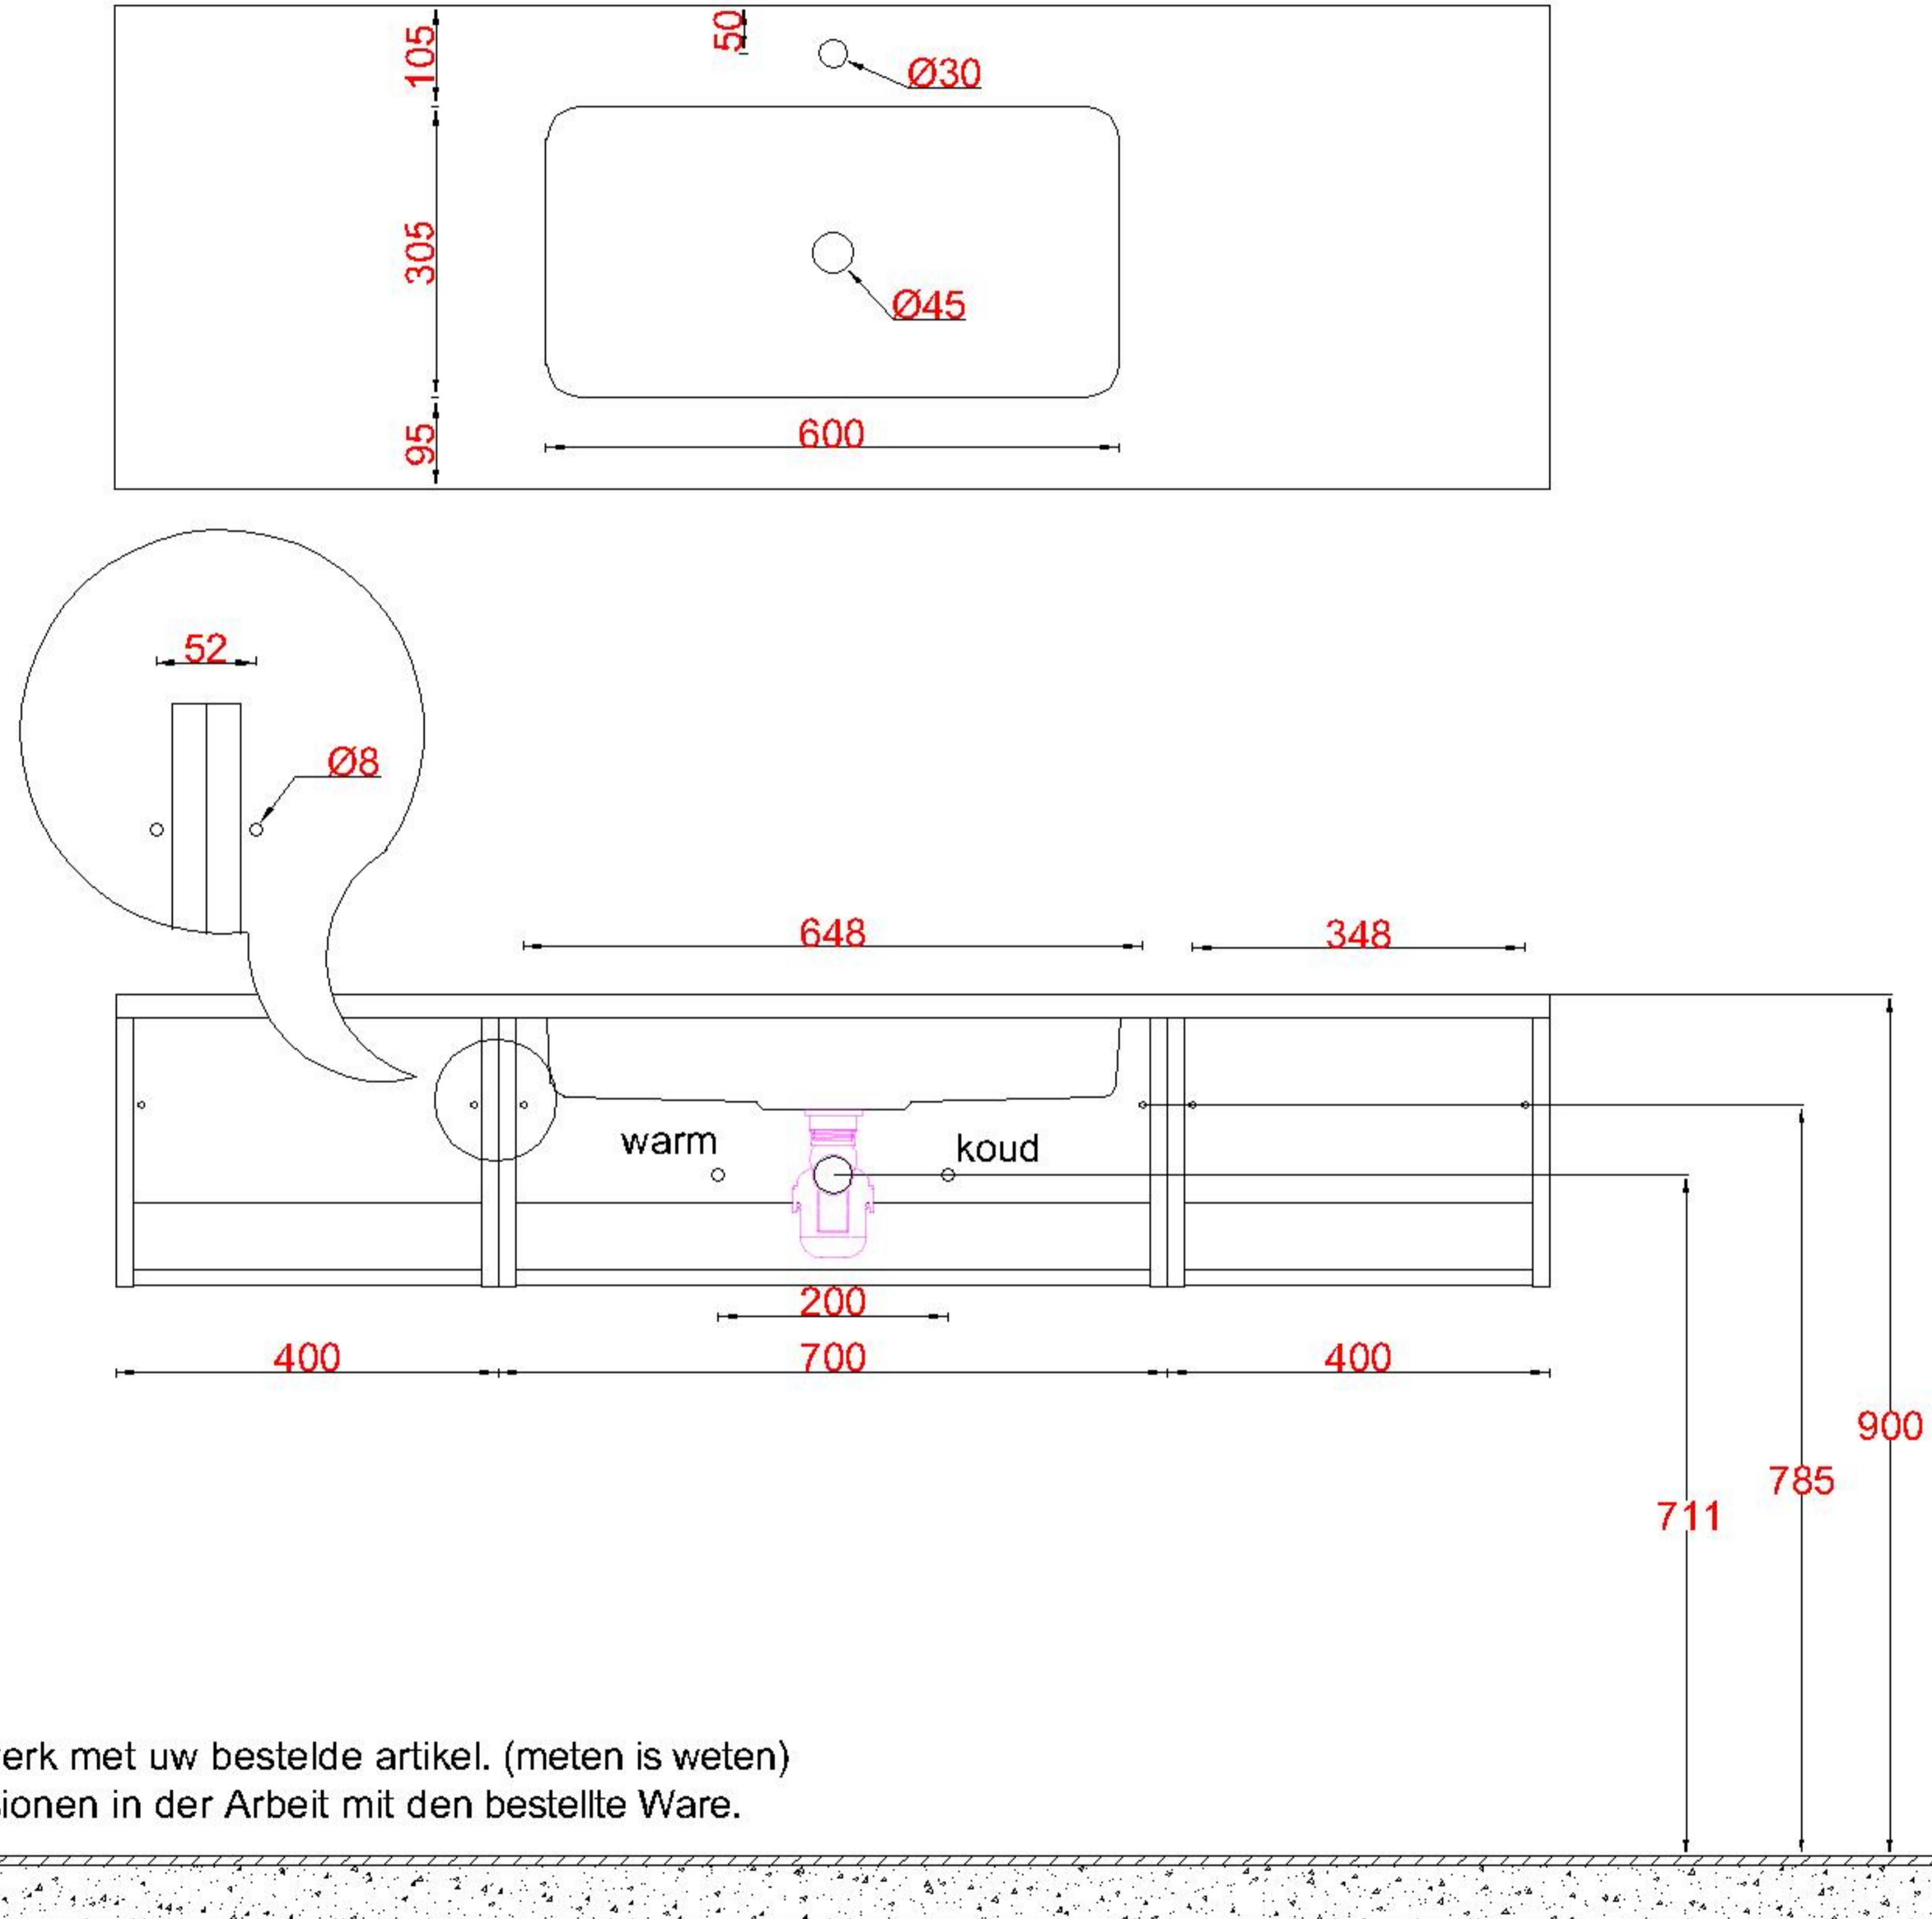

Wastafelblad

1x WK 500 NLL-C
1x WM 705 OGD1

1x WK 500 NLM-C
8x WM MW (L+M+R)

1x WK 500 NLR-C

LET OP: Controleer maten altijd in het werk met uw bestelde artikel. (meten is weten)

ACHTUNG: Prüfen Sie stets die Dimensionen in der Arbeit mit den bestellte Ware.

Wastafelblad

1x WK 501 NLL-C / WK 502 NLL-C
2x WM 705 OGD1

2x WK 501 NLM-C / WK 502 NLM-C
2x WM MW (L+R)

1x WK 501 NLR-C / WK 502 NLR-C

LET OP: Controleer maten altijd in het werk met uw bestelde artikel. (meten is weten)

ACHTUNG: Prüfen Sie stets die Dimensionen in der Arbeit mit den bestellte Ware.

Wastafelblad

1x WK 501 NLL-C / WK 502 NLL-C
2x WM 705 OGD1

3x WK 501 NLM-C / WK 502 NLL-C
3x WM MW (L+M+R)

1x WK 501 NLR-C / WK 502 NLR-C