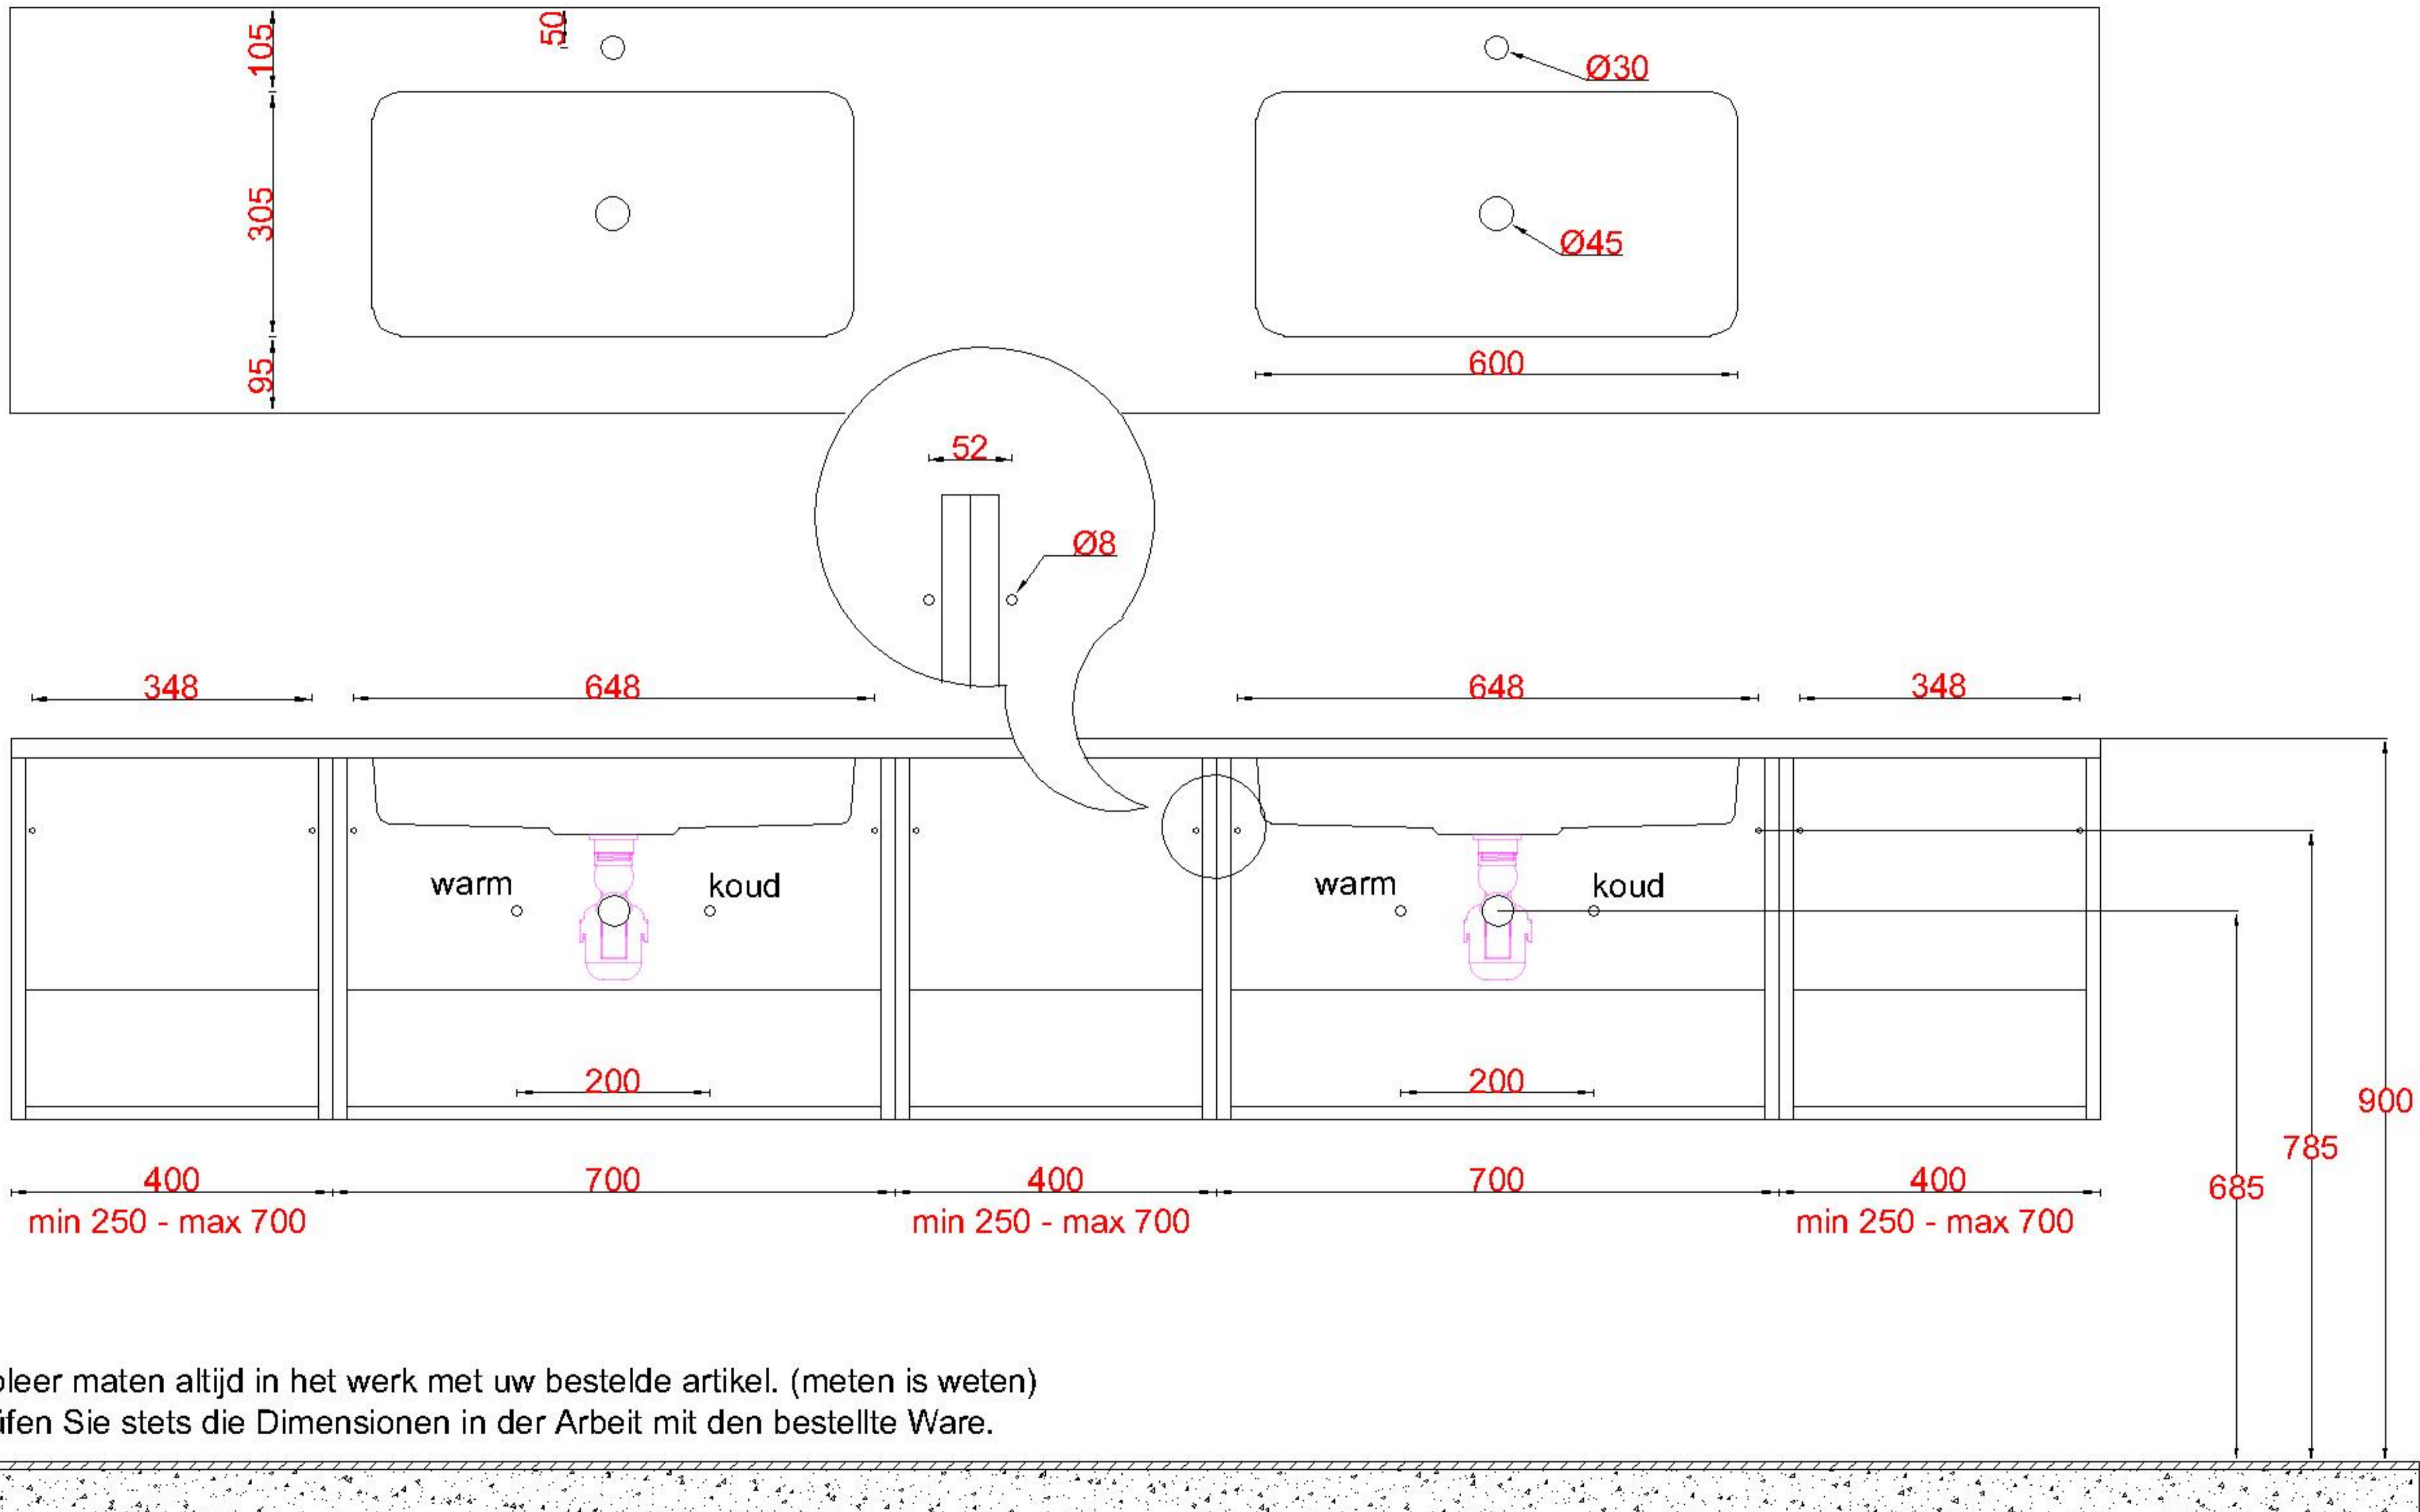

Wastafelblad

1x WK 501 NLL-C / WK 502 NLL-C
2x WM 705 OGD1

3x WK 501 NLM-C / WK 502 NLL-C
3x WM MW (L+M+R)

1x WK 501 NLR-C / WK 502 NLR-C

LET OP: Controleer maten altijd in het werk met uw bestelde artikel. (meten is weten)

ACHTUNG: Prüfen Sie stets die Dimensionen in der Arbeit mit den bestellte Ware.