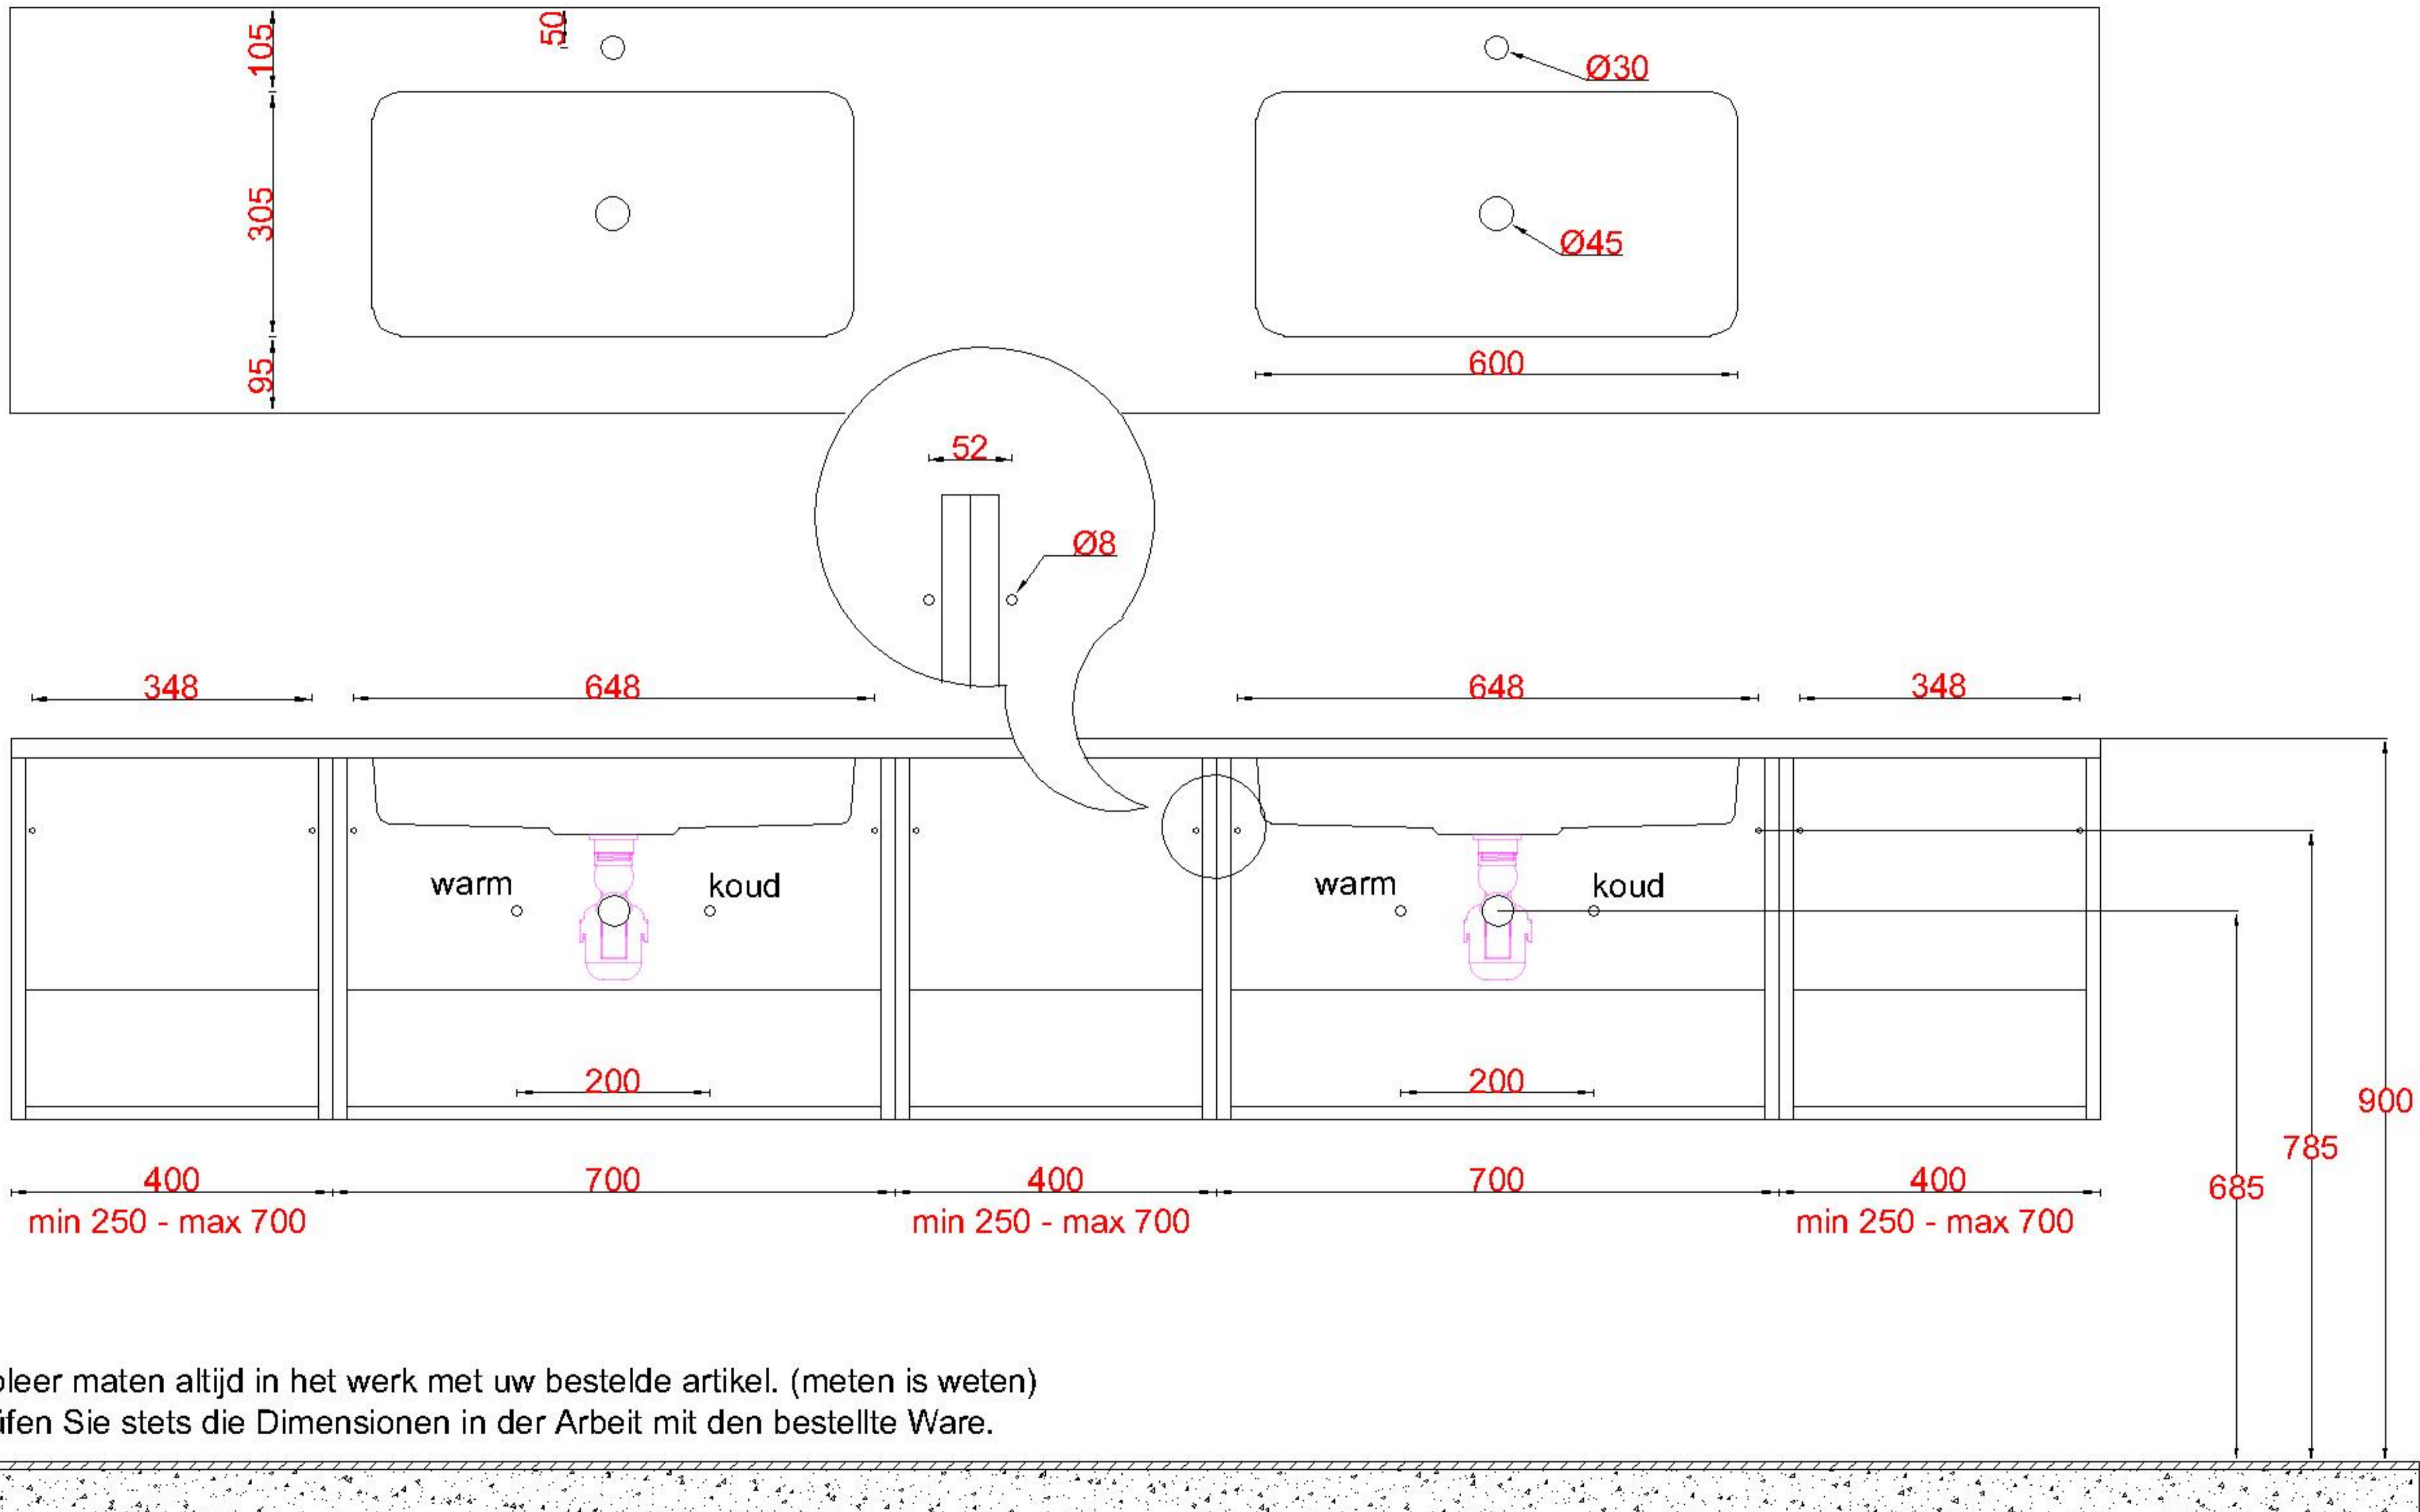

Wastafelblad

1x WK 500 NLL-C
1x WM 705 OGD1

1x WK 500 NLM-C
8x WM MW (L+M+R)

1x WK 500 NLR-C

LET OP: Controleer maten altijd in het werk met uw bestelde artikel. (meten is weten)

ACHTUNG: Prüfen Sie stets die Dimensionen in der Arbeit mit den bestellte Ware.

Wastafelblad

1x WK 501 NLL-C / WK 502 NLL-C
2x WM 705 OGD1

2x WK 501 NLM-C / WK 502 NLM-C
2x WM MW (L+R)

1x WK 501 NLR-C / WK 502 NLR-C

LET OP: Controleer maten altijd in het werk met uw bestelde artikel. (meten is weten)

ACHTUNG: Prüfen Sie stets die Dimensionen in der Arbeit mit den bestellte Ware.

Wastafelblad

1x WK 501 NLL-C / WK 502 NLL-C
2x WM 705 OGD1

3x WK 501 NLM-C / WK 502 NLL-C
3x WM MW (L+M+R)

1x WK 501 NLR-C / WK 502 NLR-C