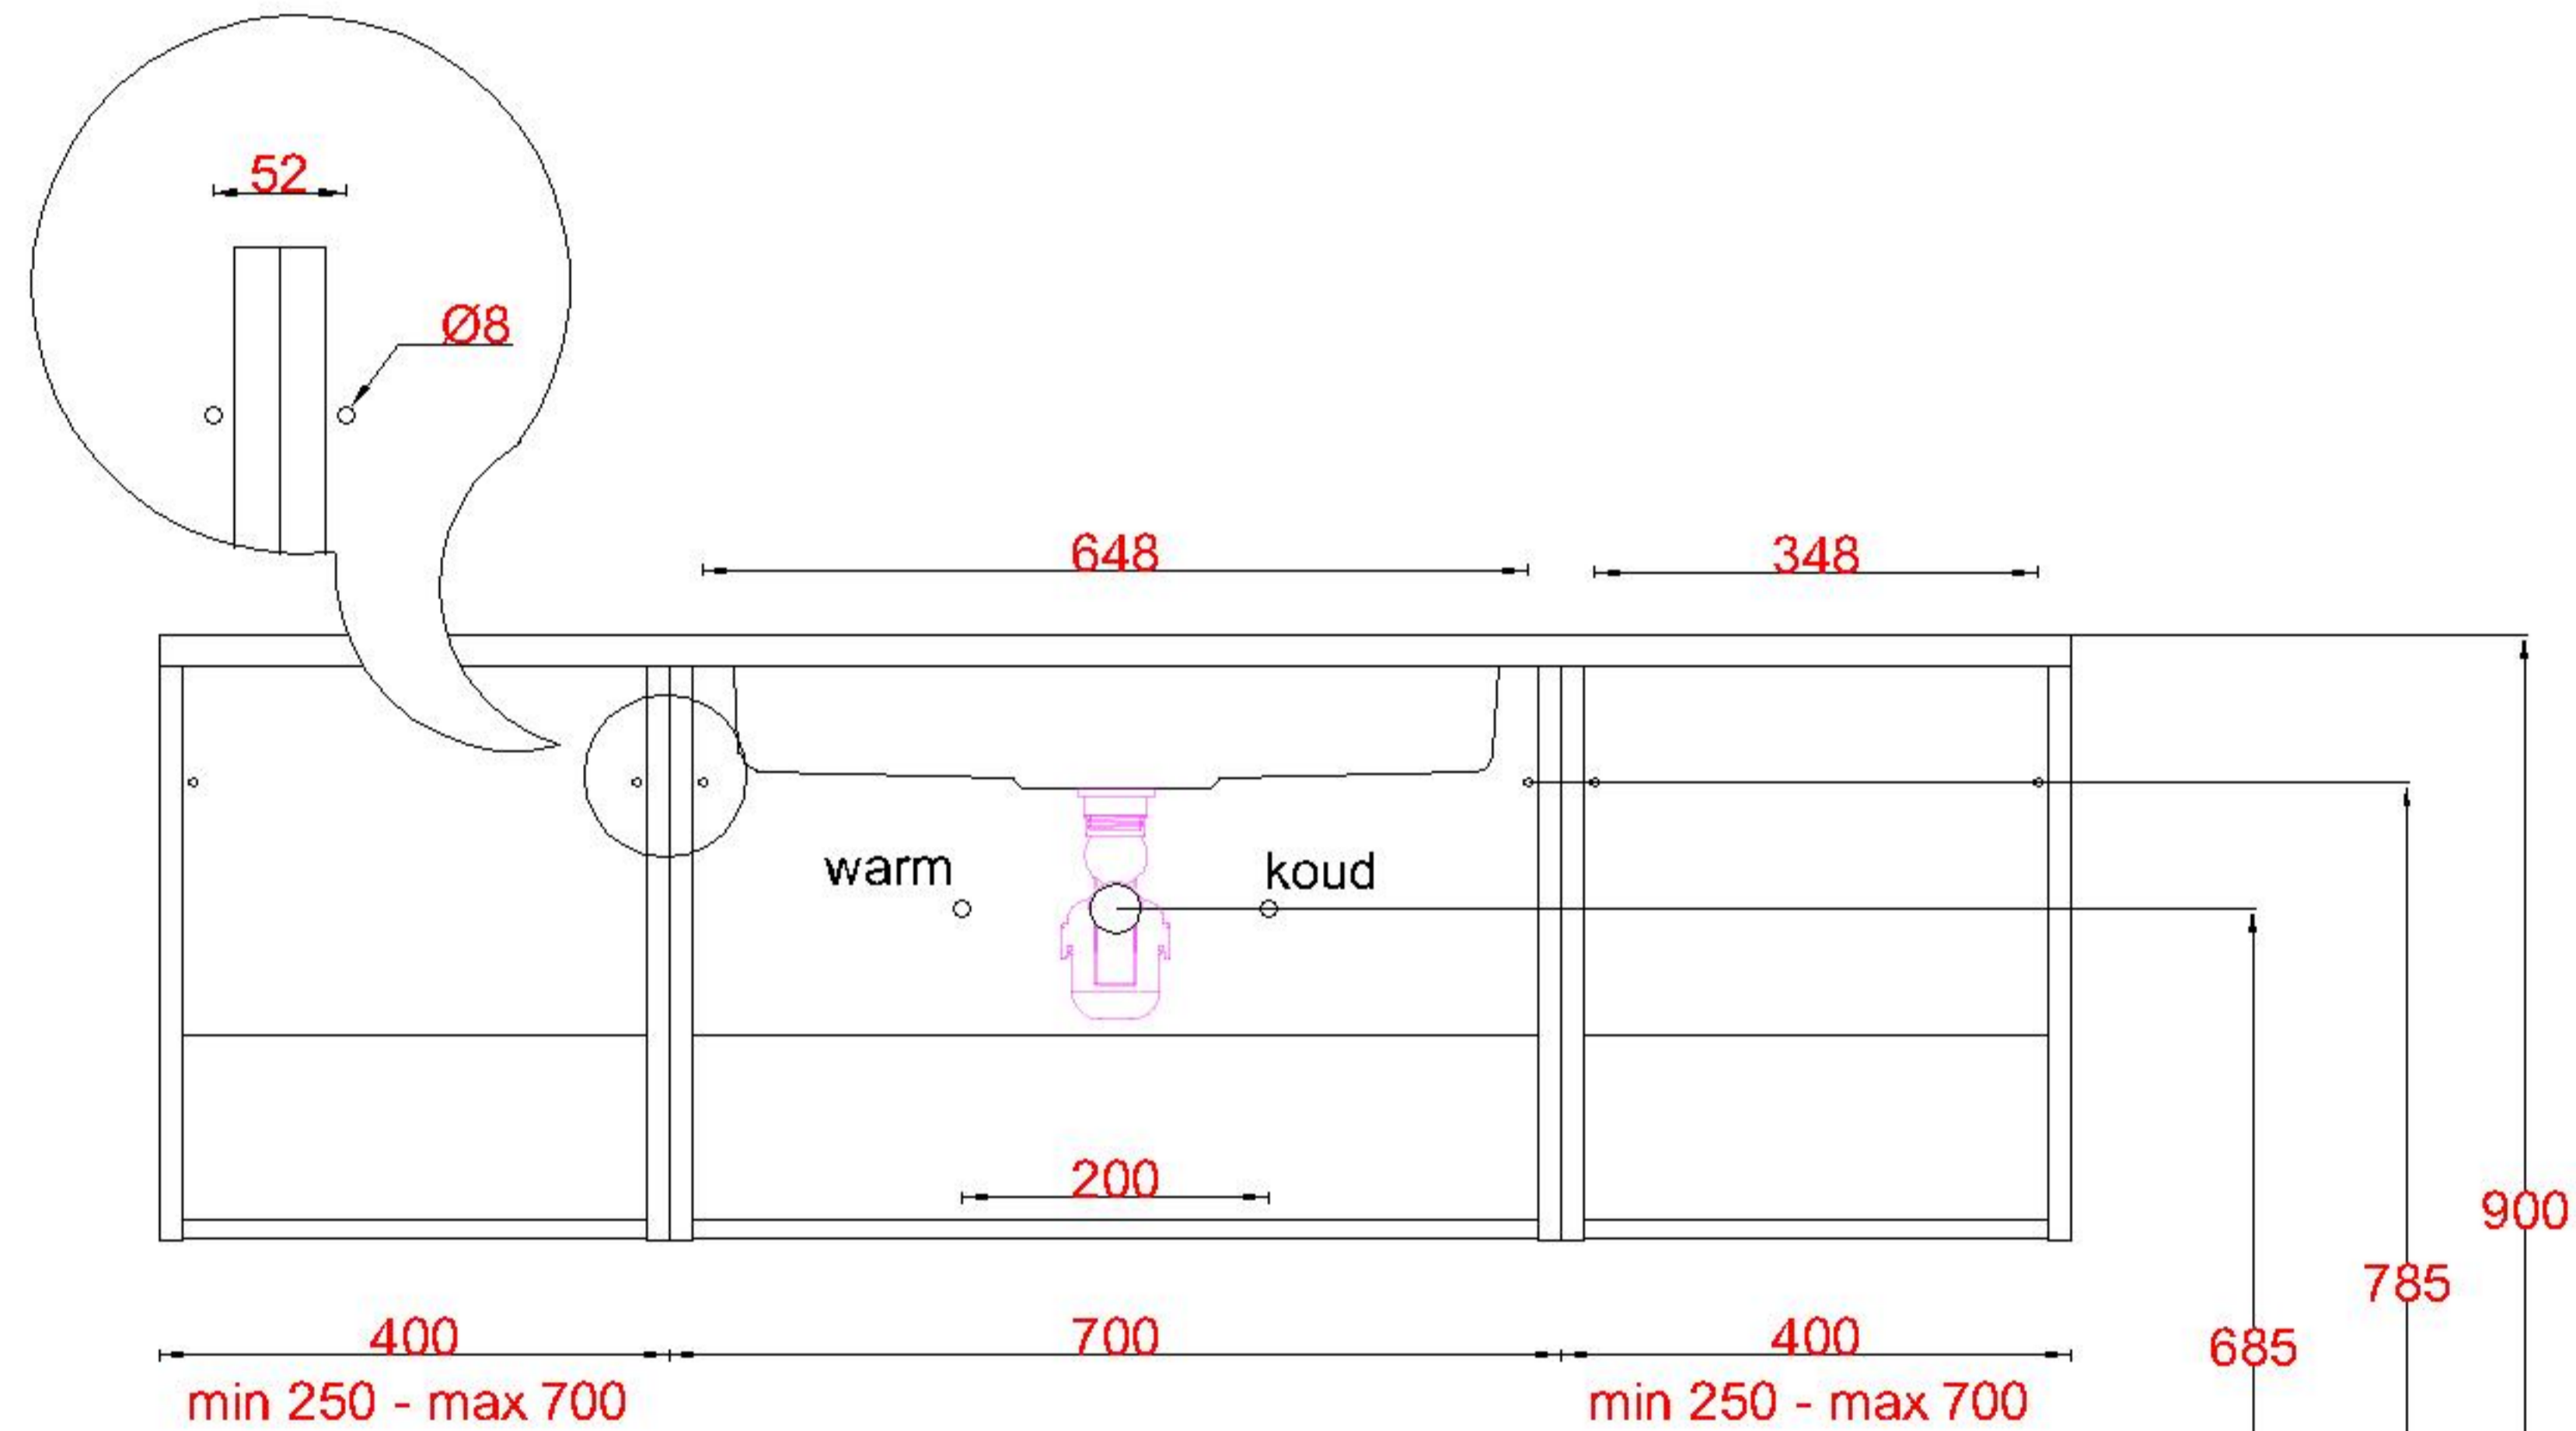

Wastafelblad

1x WK 501 NLL-C / WK 502 NLL-C
1x WM 705 OGD1

1x WK 501 NLM-C / WK 502 NLM-C
2x WM MW (L+R)

1x WK 501 NLR-C / WK 502 NLR-C