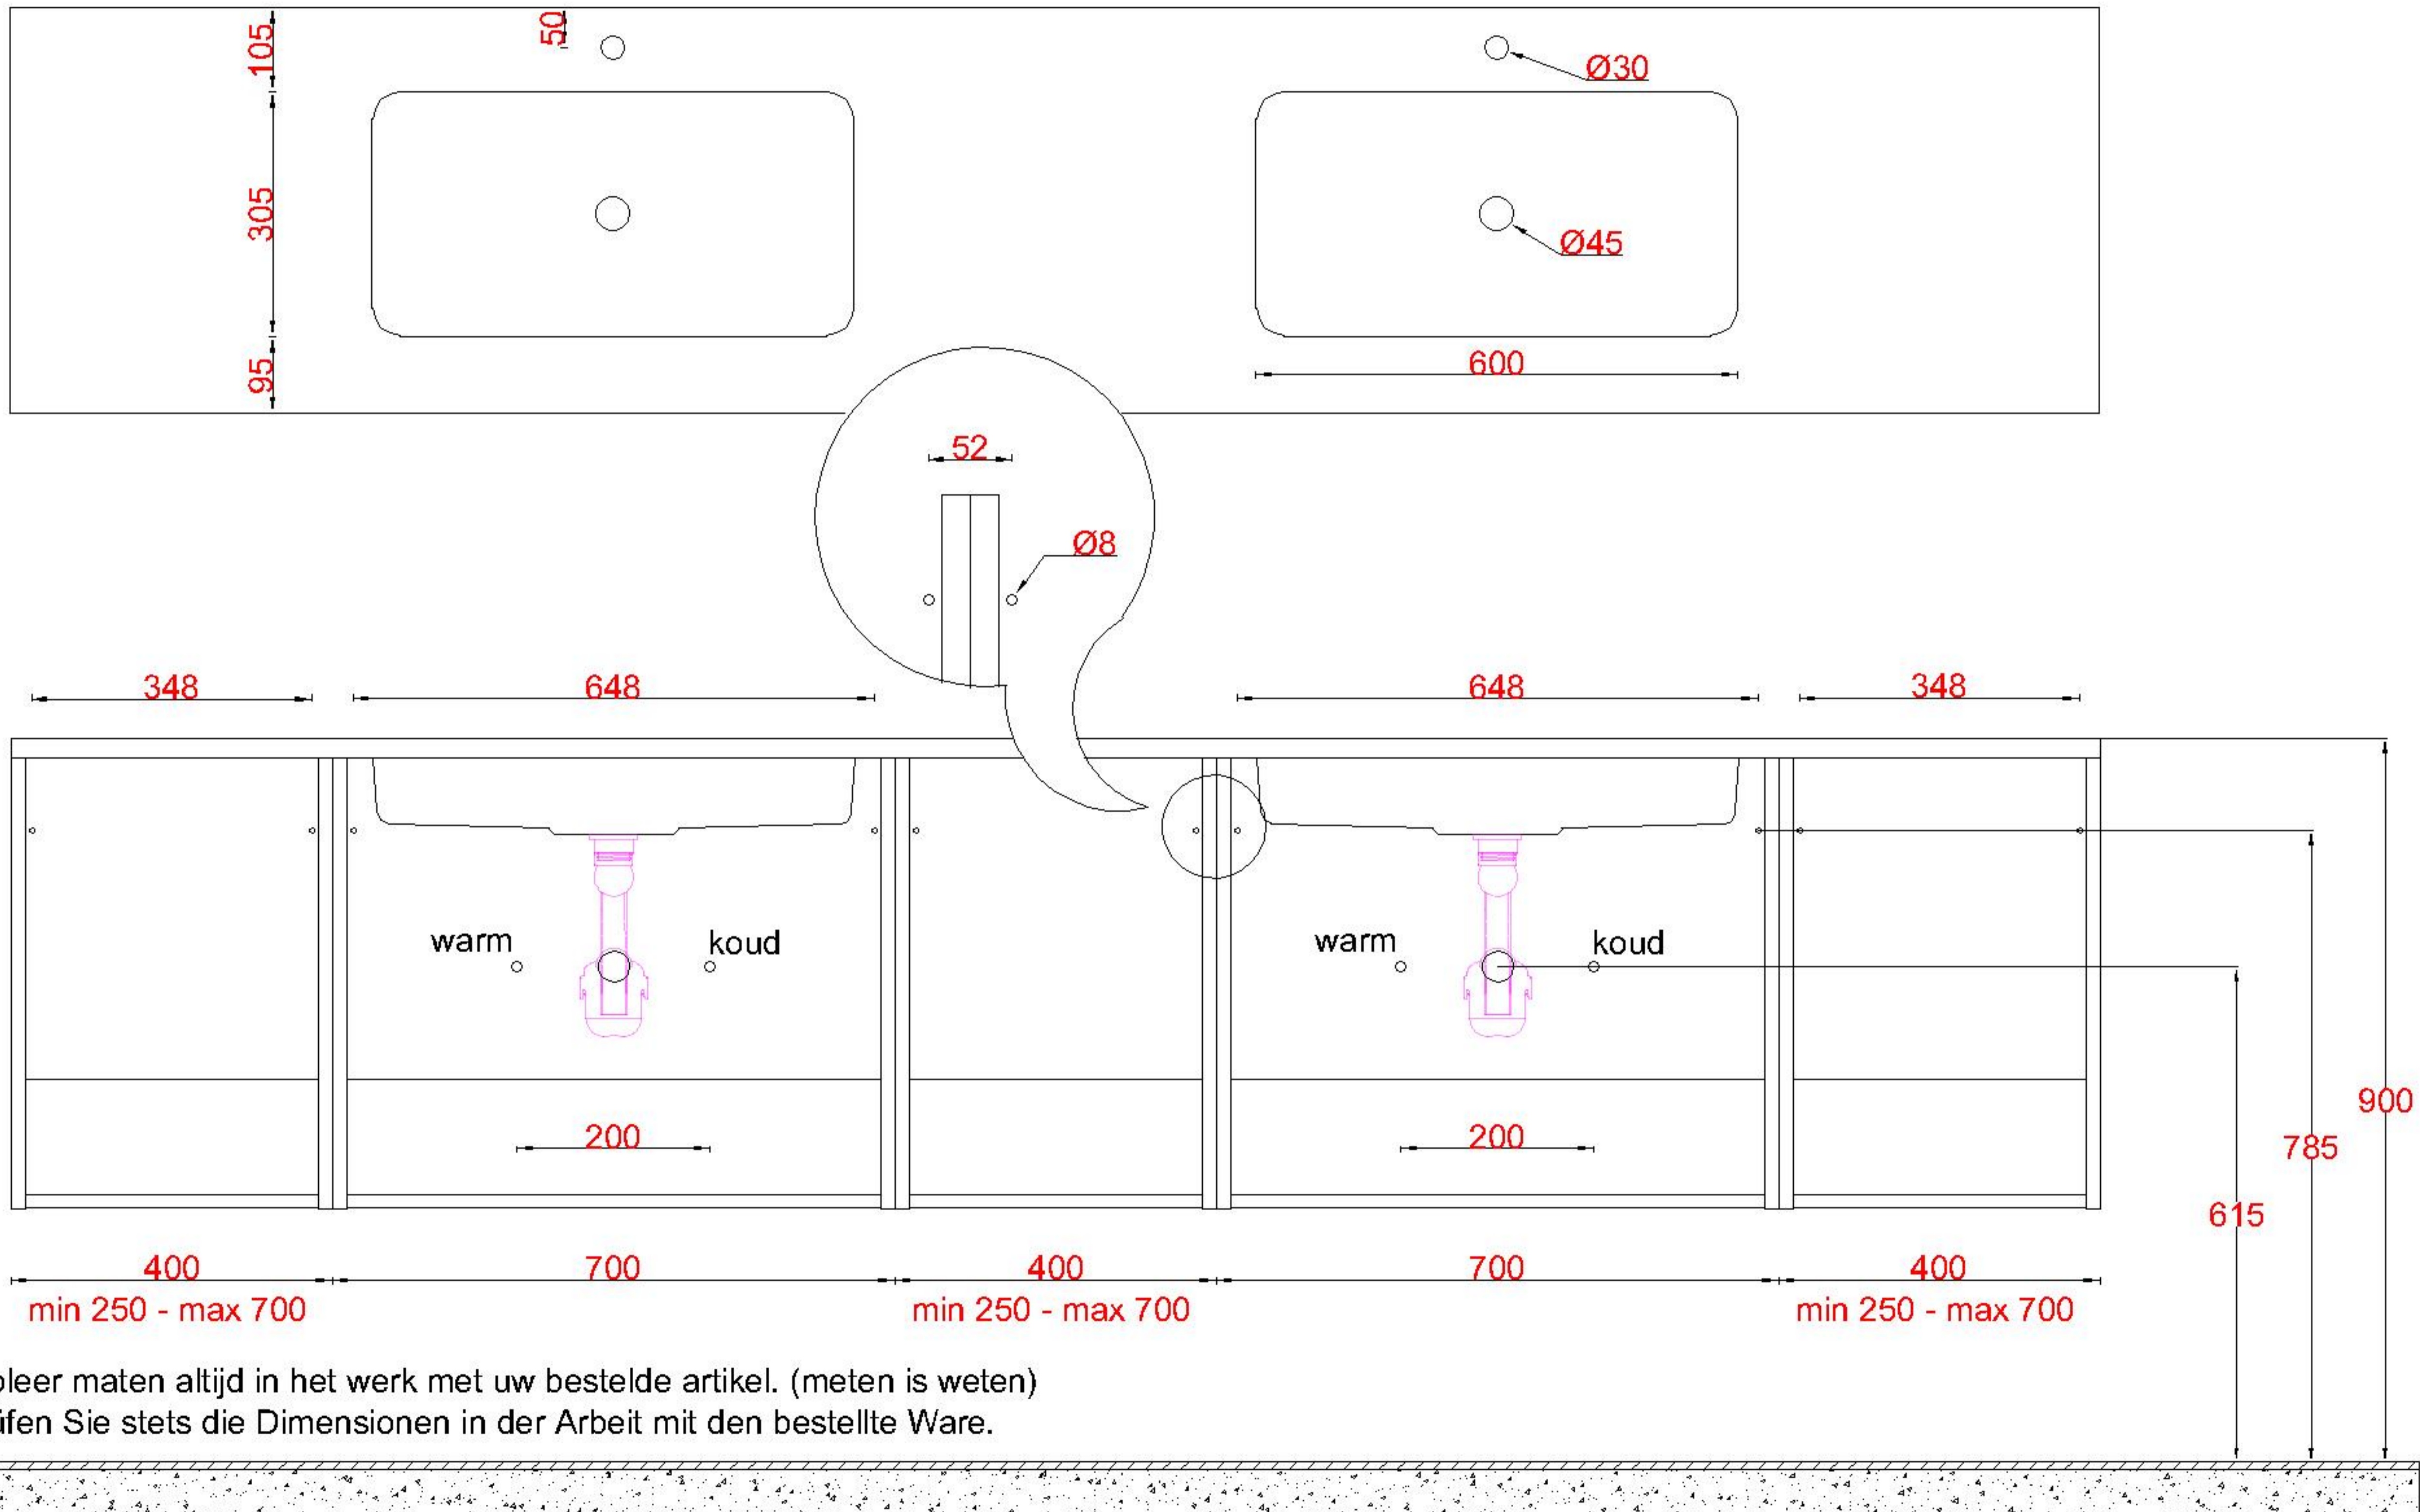

Wastafelblad

1x WK 503 NLL-C / WK 504 NLL-C
2x WM 705 OGD1

3x WK 503 NLM-C / WK 504 NLL-C
3x WM MW (L+M+R)

1x WK 503 NLR-C / WK 504 NLR-C

LET OP: Controleer maten altijd in het werk met uw bestelde artikel. (meten is weten)

ACHTUNG: Prüfen Sie stets die Dimensionen in der Arbeit mit den bestellte Ware.