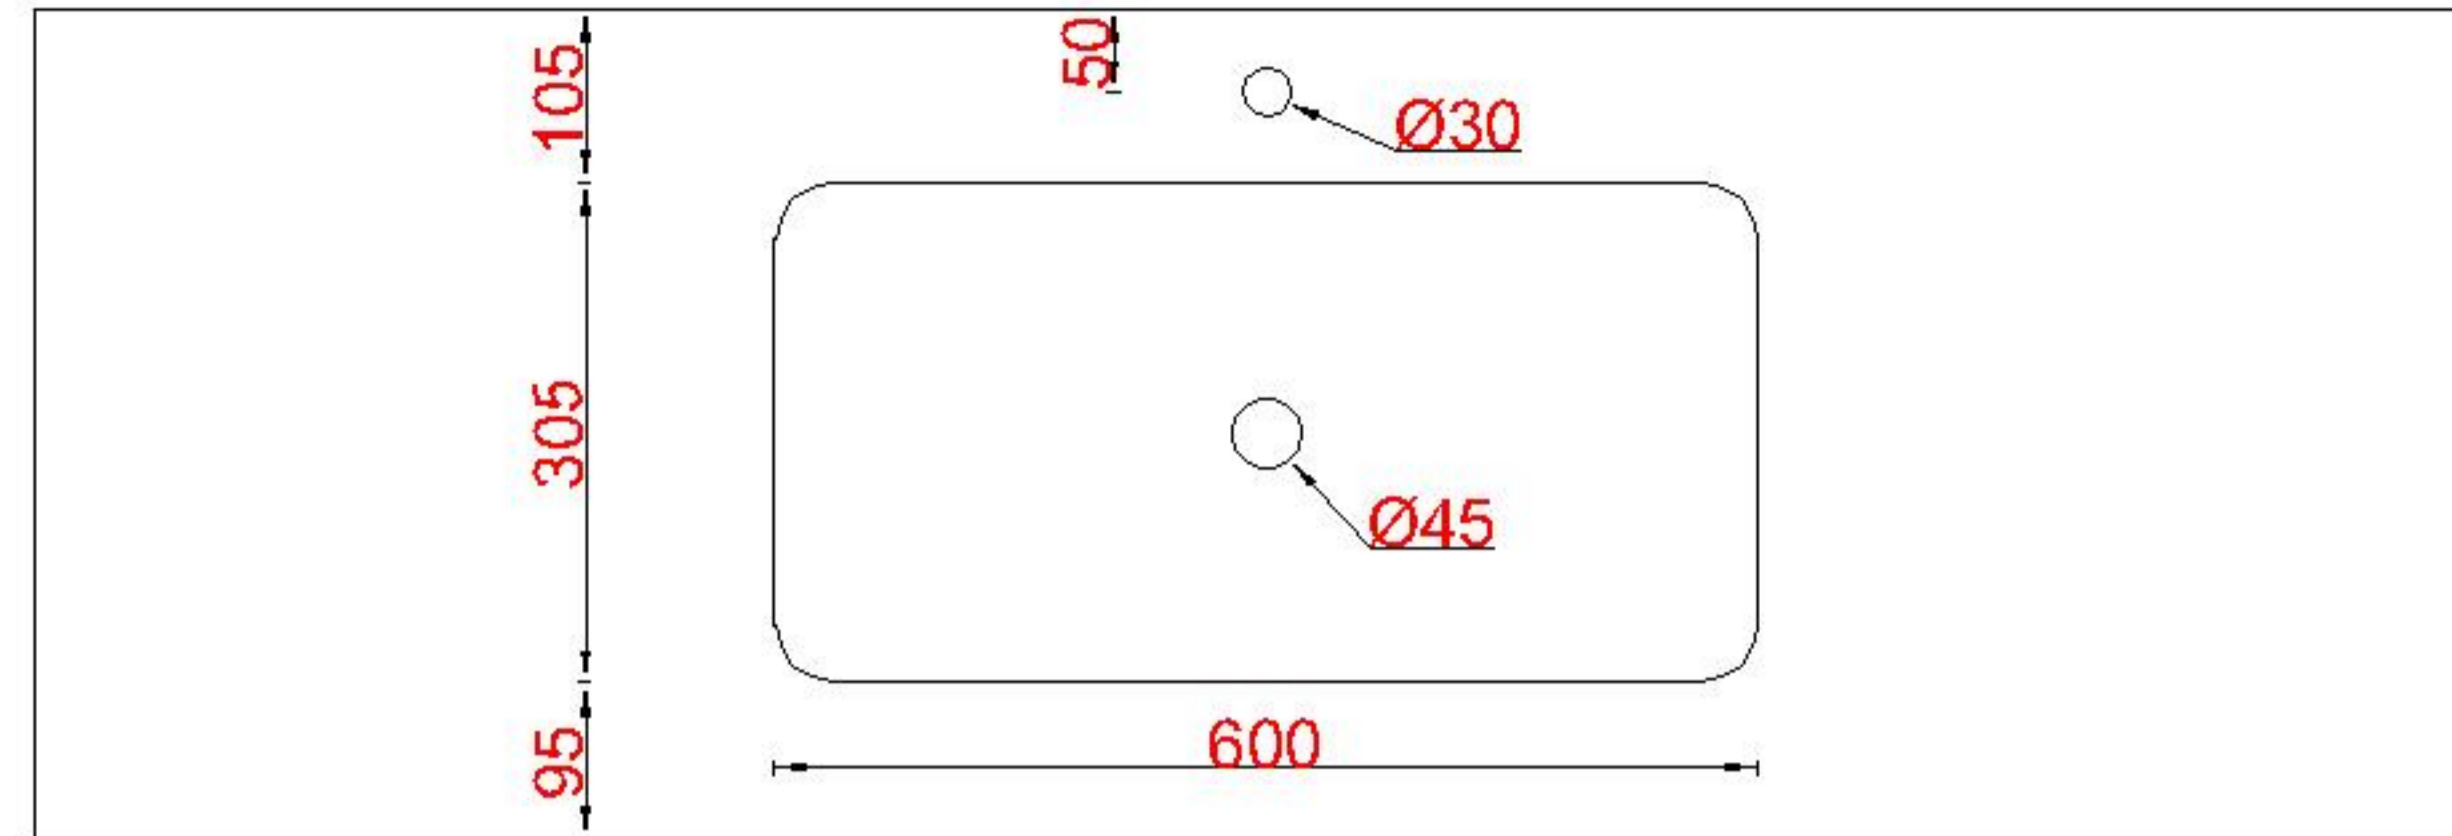

ACHTUNG: Prüfen Sie stets die Dimensionen in der Arbeit mit den bestellte Ware.

Wastafelblad

1x WK 503 NLL-C / WK 504 NLL-C
1x WM 705 OGD1

1x WK 503 NLM-C / WK 504 NLM-C
2x WM MW (L+R)

1x WK 503 NLR-C / WK 504 NLR-C