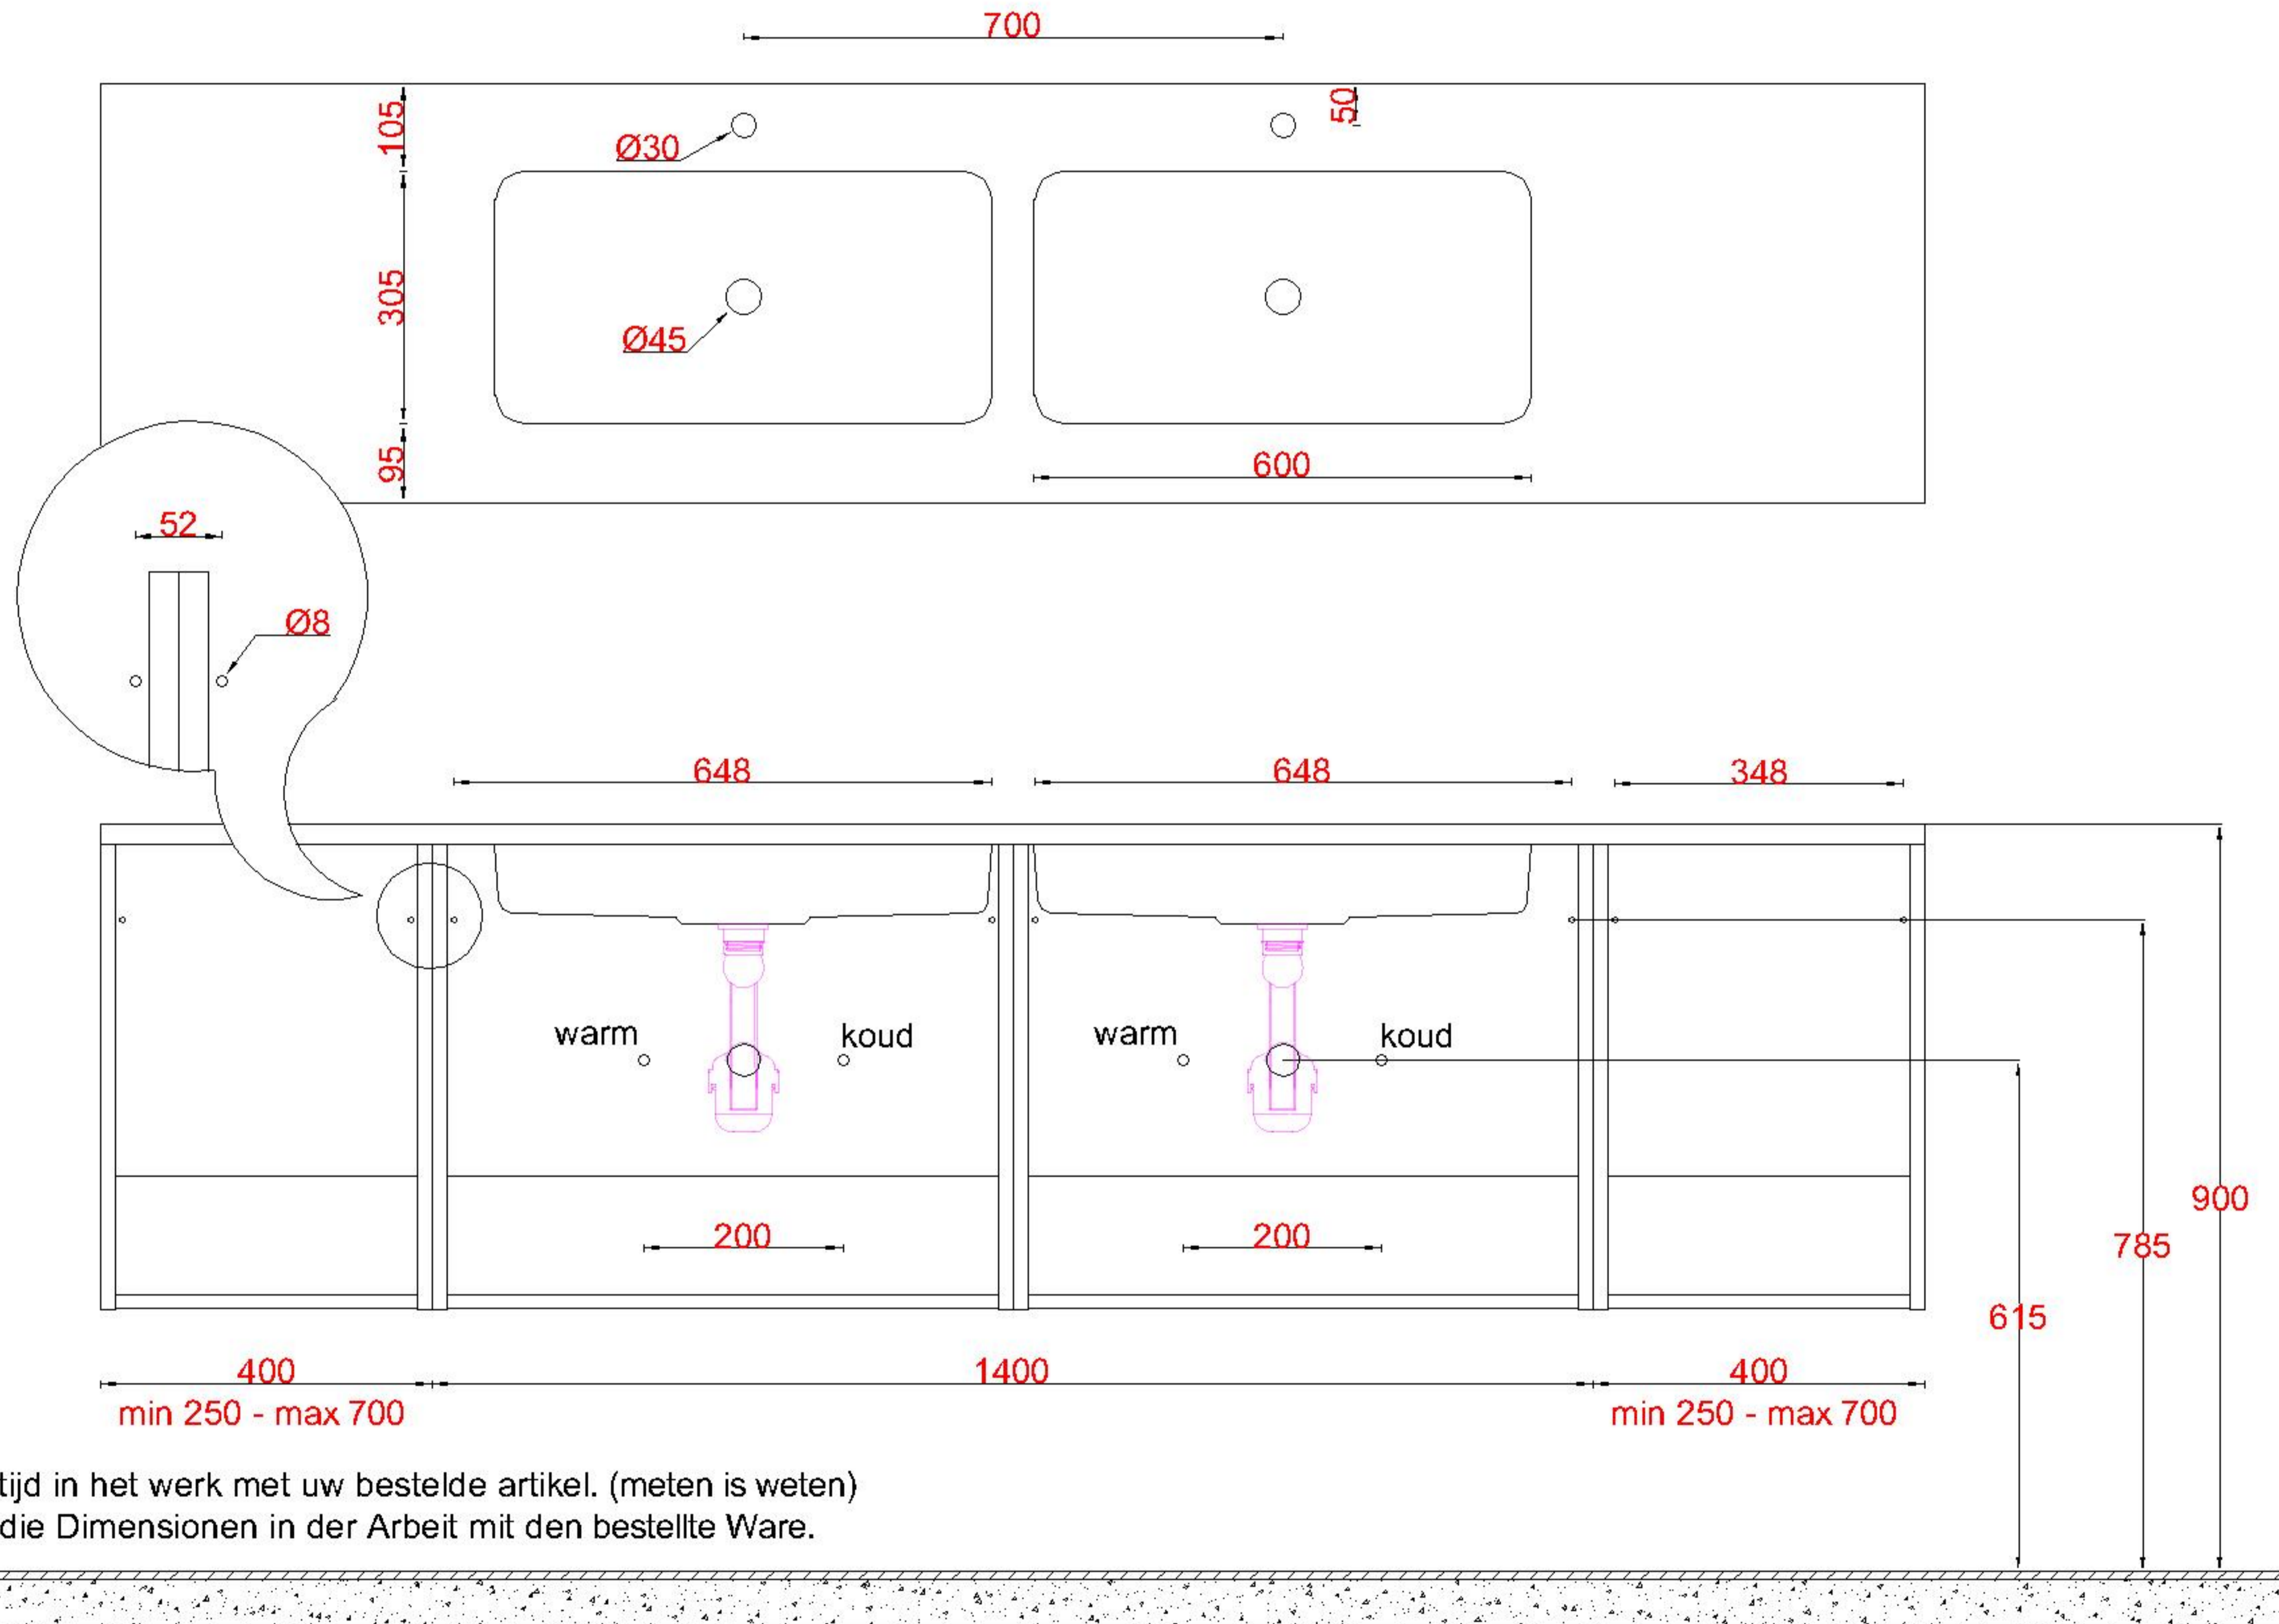

Wastafelblad

1x WK 503 NLL-C / WK 504 NLL-C
2x WM 705 OGD1

2x WK 503 NLM-C / WK 504 NLM-C
2x WM MW (L+R)

1x WK 503 NLR-C / WK 504 NLR-C

LET OP: Controleer maten altijd in het werk met uw bestelde artikel. (meten is weten)

ACHTUNG: Prüfen Sie stets die Dimensionen in der Arbeit mit den bestellte Ware.