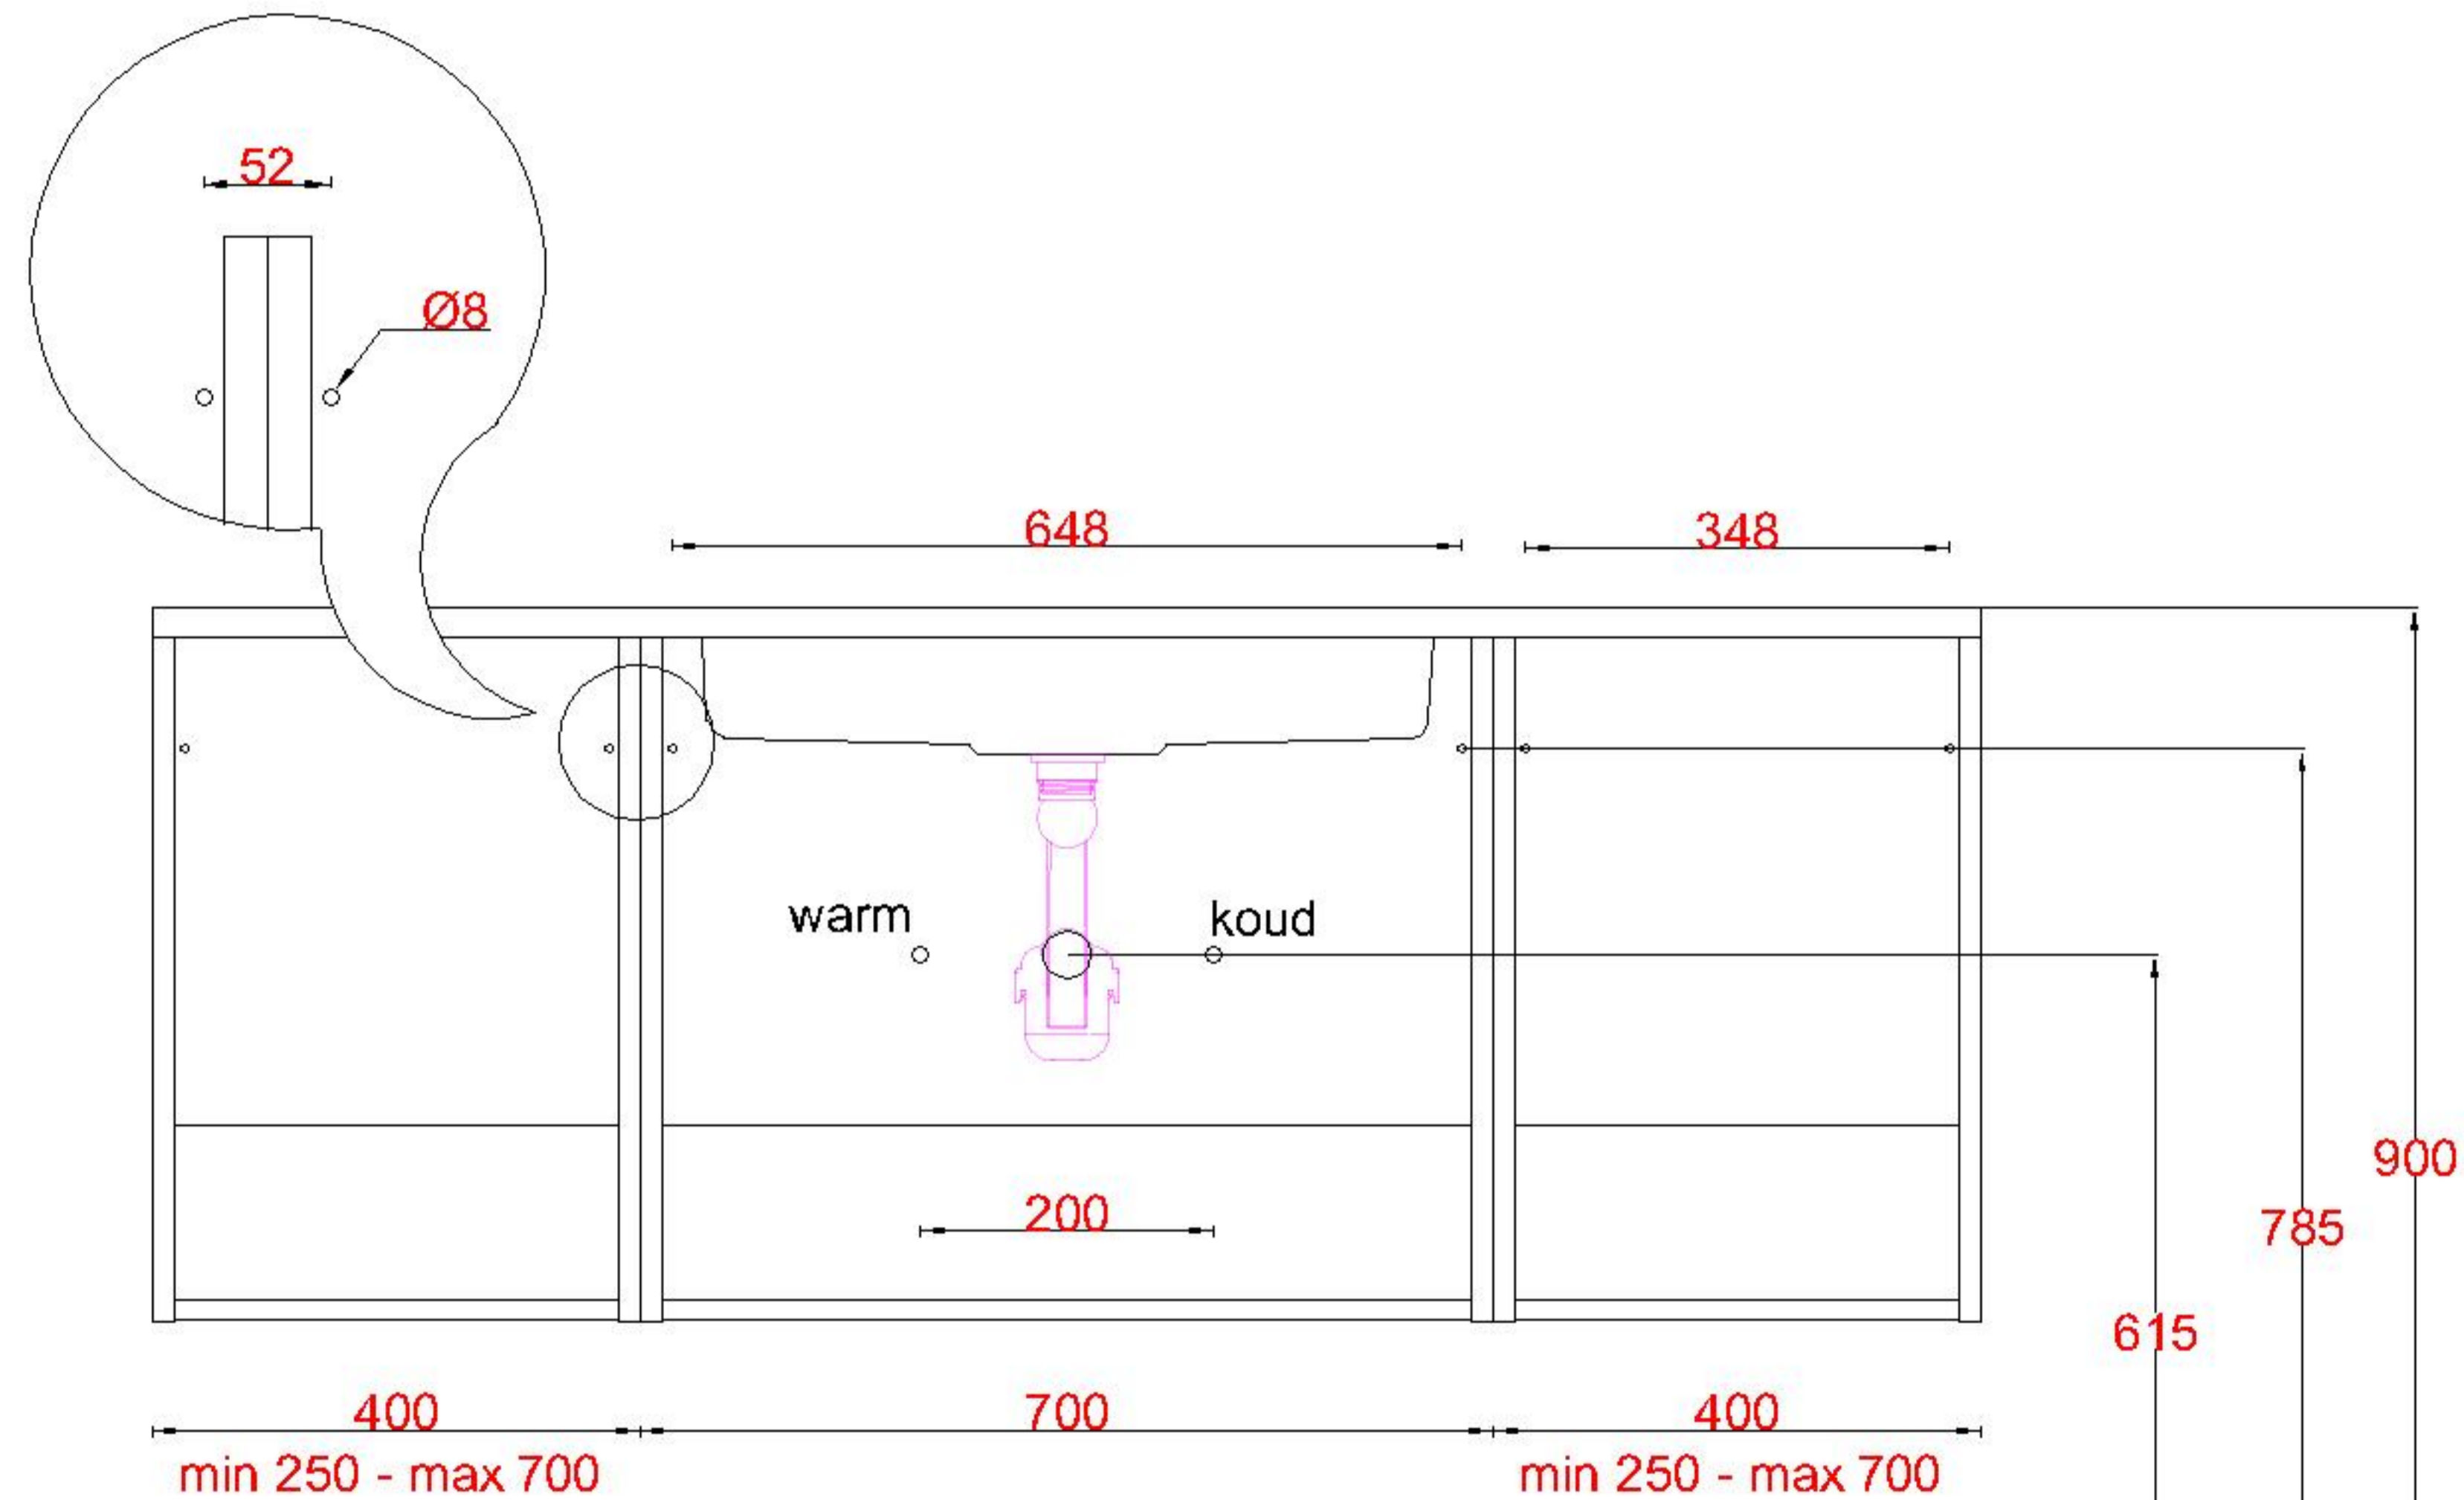

ACHTUNG: Prüfen Sie stets die Dimensionen in der Arbeit mit den bestellte Ware.

Wastafelblad

1x WK 503 NLL-C / WK 504 NLL-C
1x WM 705 OGD1

1x WK 503 NLM-C / WK 504 NLM-C
2x WM MW (L+R)

1x WK 503 NLR-C / WK 504 NLR-C