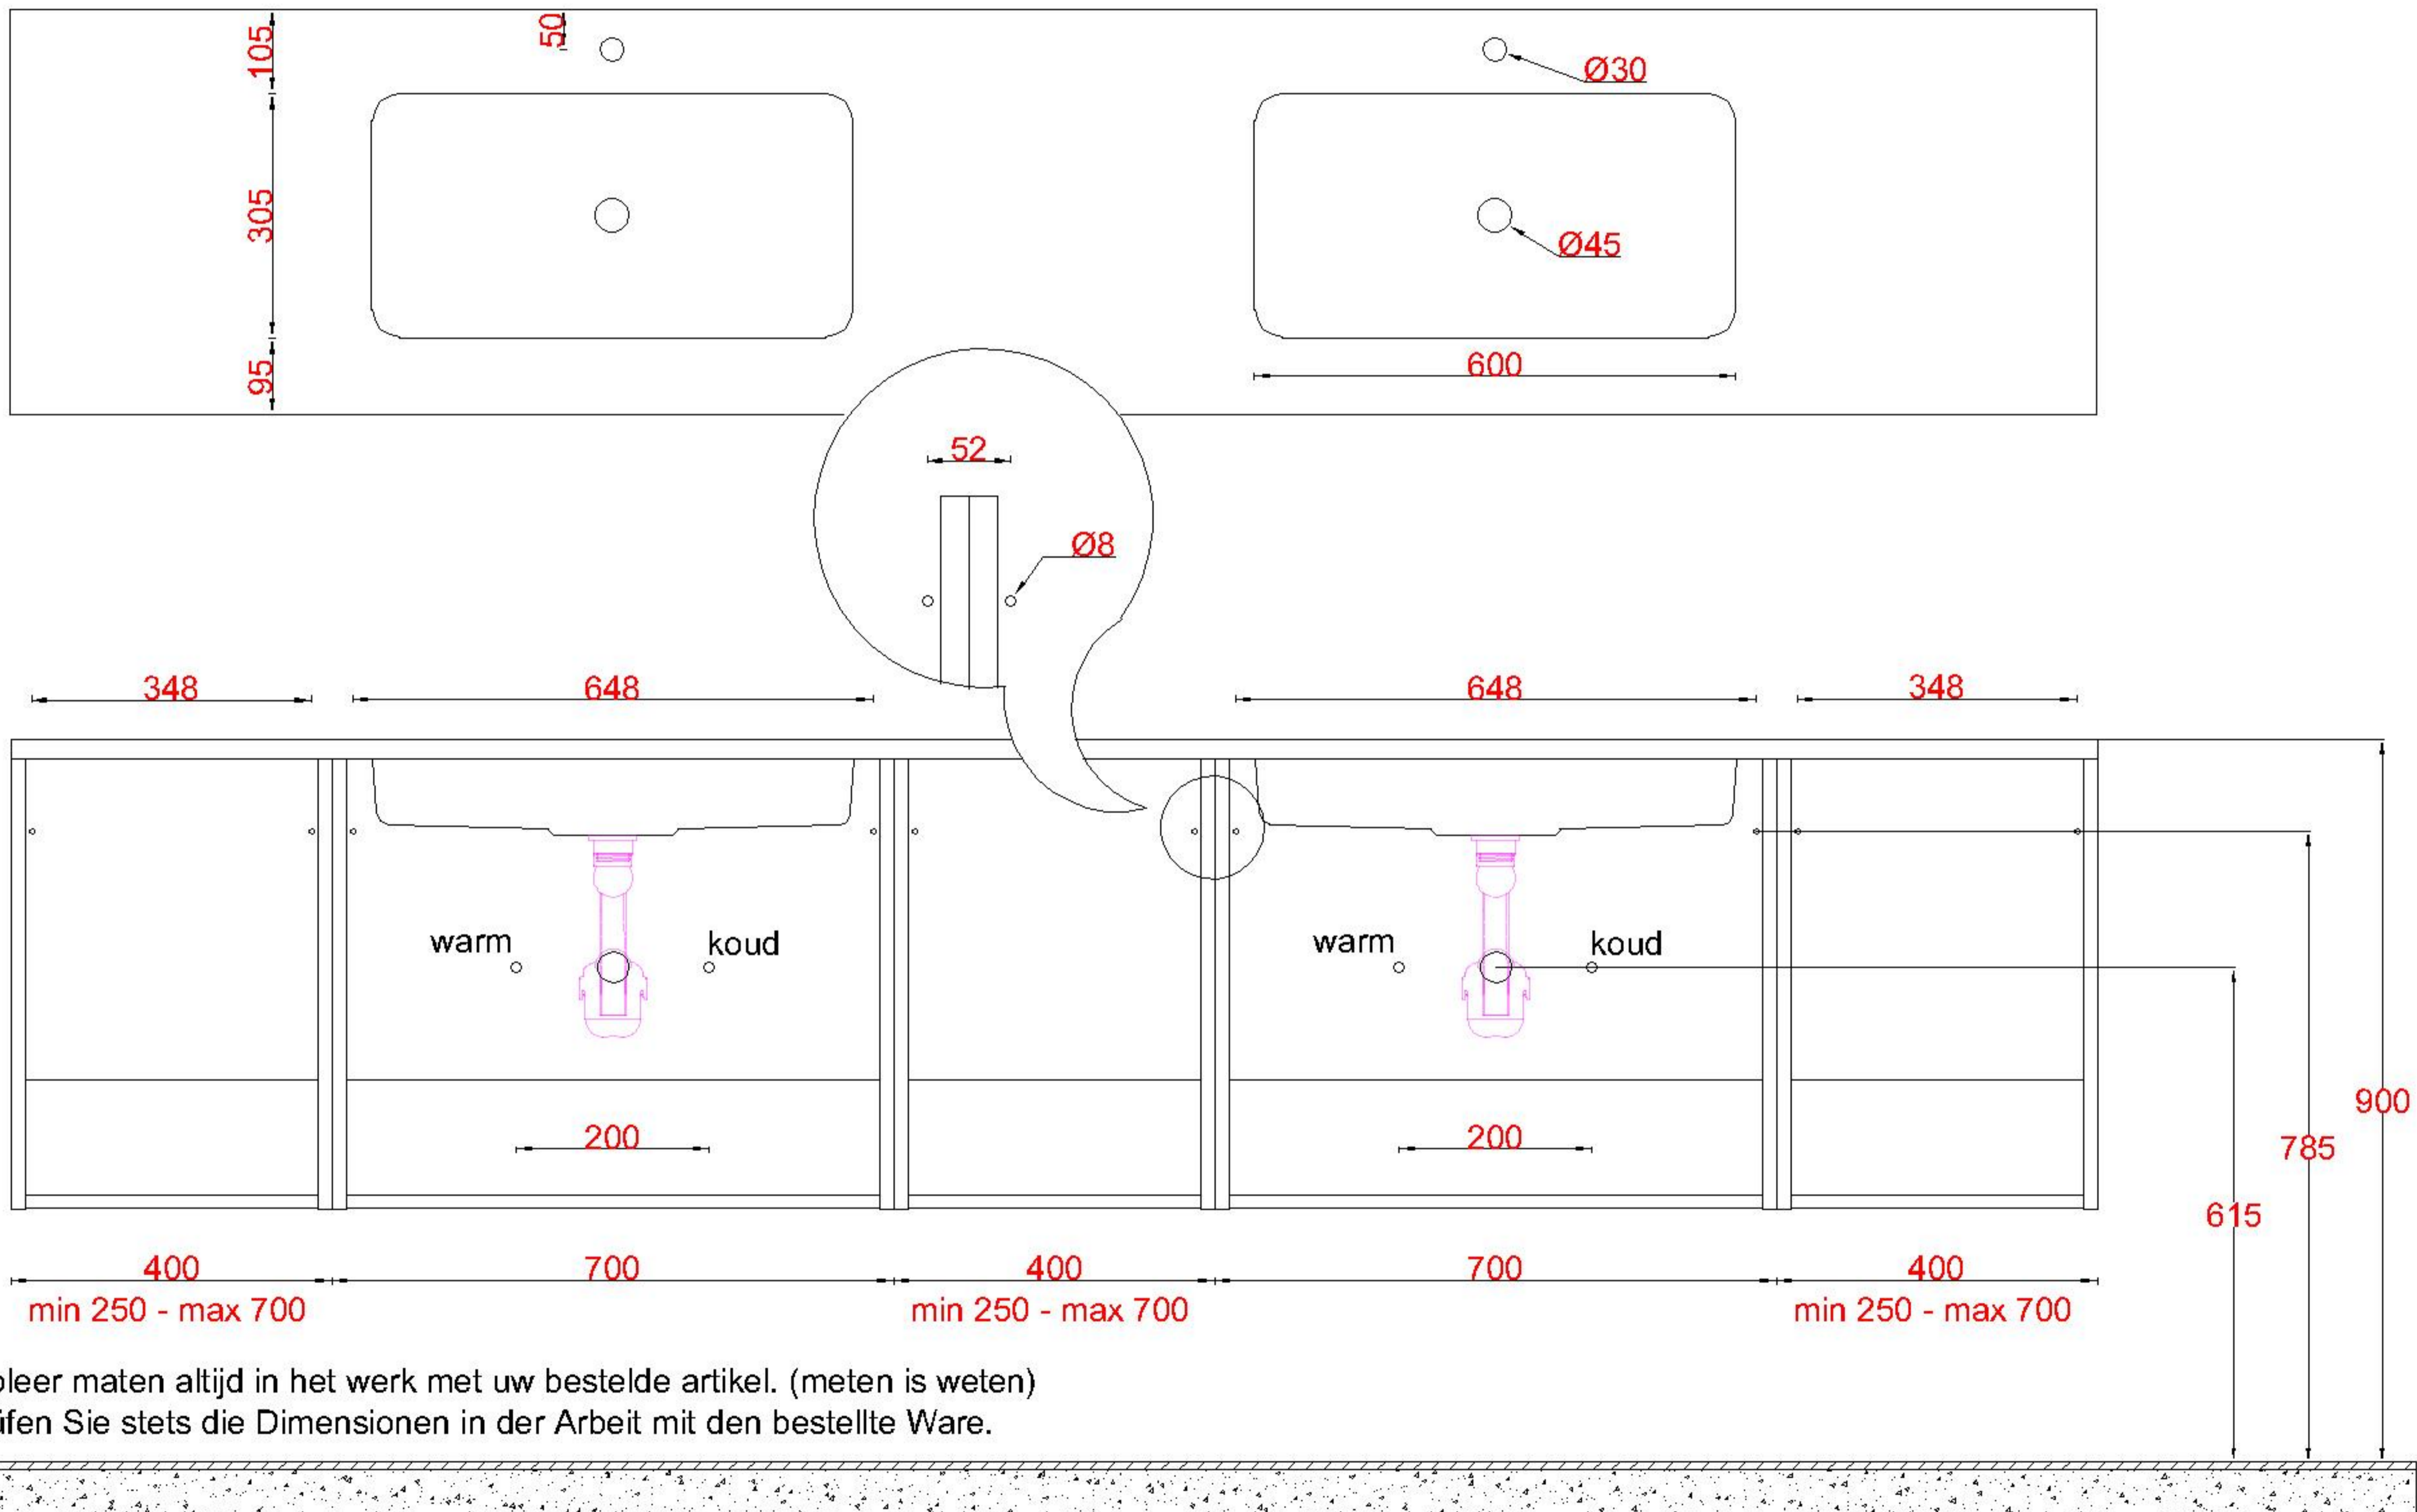

Wastafelblad

1x WK 505 NLL-C / WK 506 NLL-C
2x WM 705 OGD1

3x WK 505 NLM-C / WK 506 NLL-C
3x WM MW (L+M+R)

1x WK 505 NLR-C / WK 506 NLR-C

LET OP: Controleer maten altijd in het werk met uw bestelde artikel. (meten is weten)

ACHTUNG: Prüfen Sie stets die Dimensionen in der Arbeit mit den bestellte Ware.