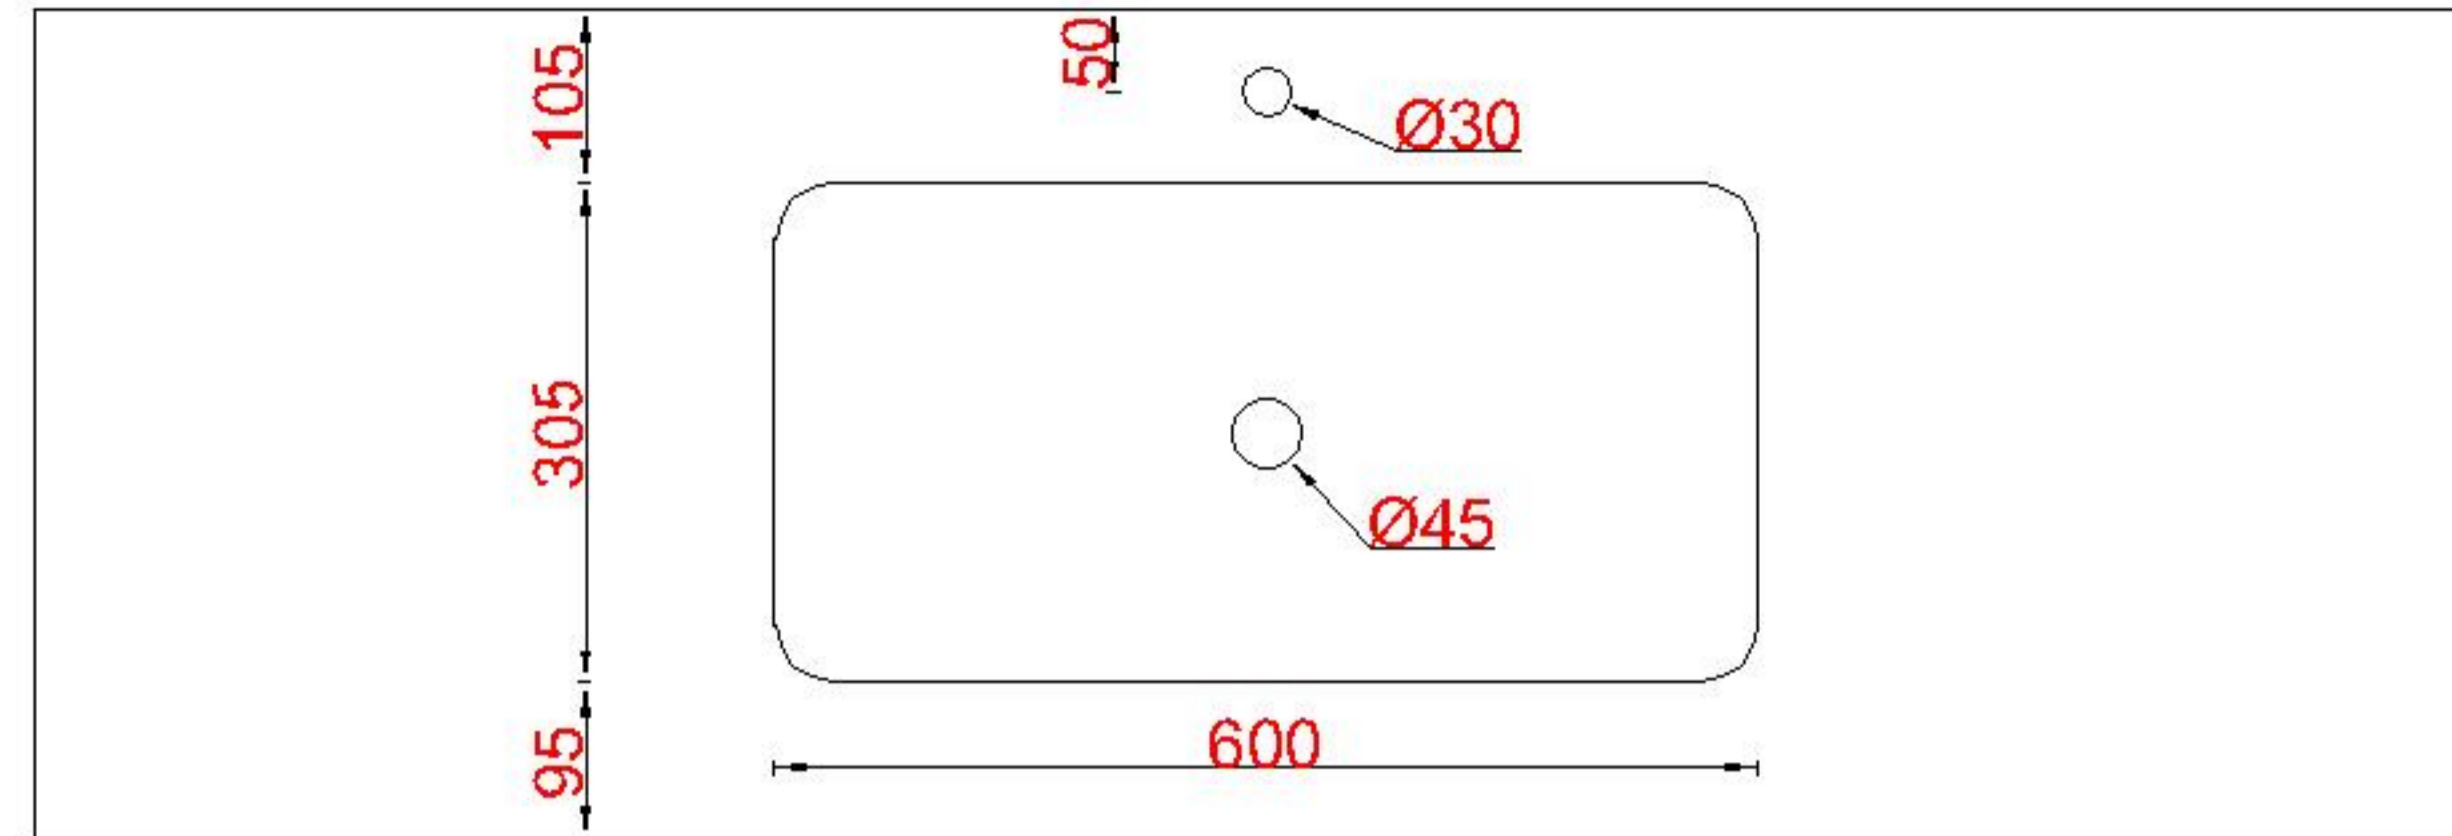

Wastafelblad

1x WK 501 NLL-C / WK 502 NLL-C
1x WM 705 OGD1

1x WK 501 NLM-C / WK 502 NLM-C
2x WM MW (L+R)

1x WK 501 NLR-C / WK 502 NLR-C