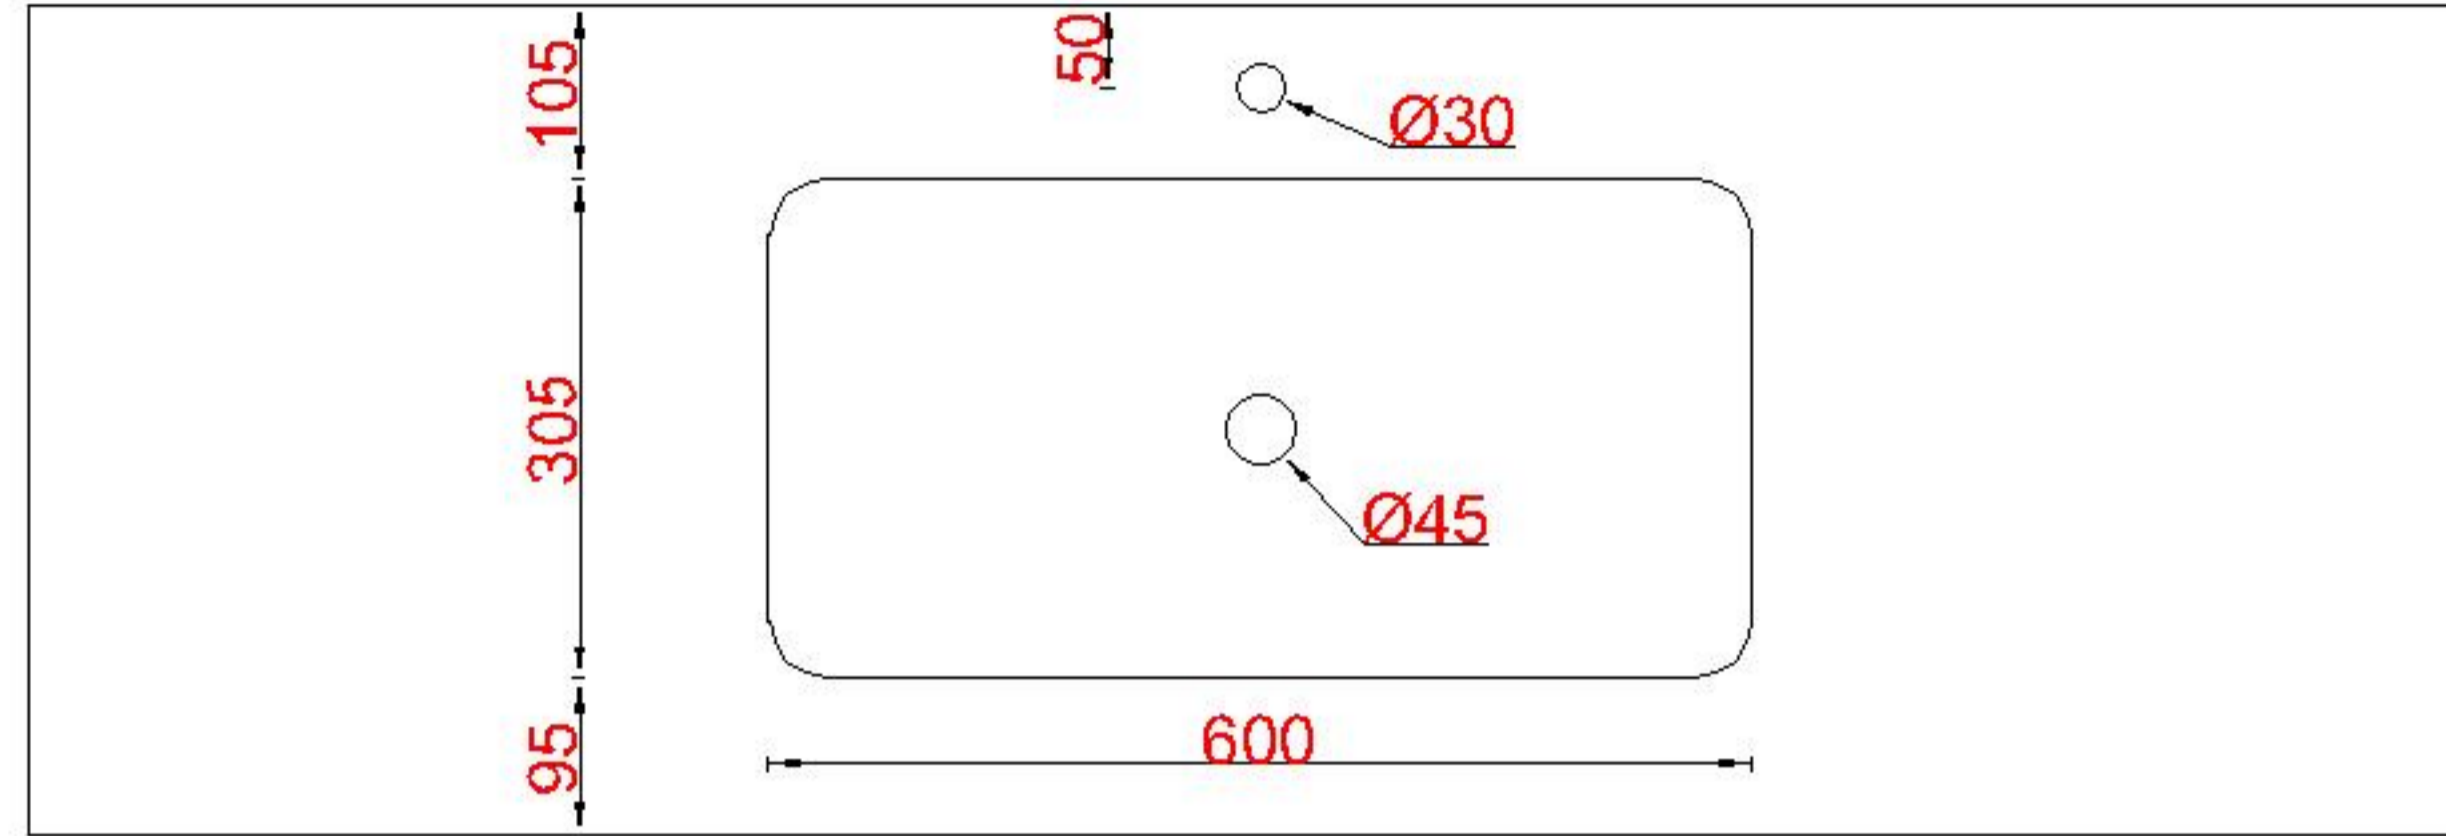

Wastafelblad

1x WK 505 NLL-C / WK 506 NLL-C
1x WM 705 OGD1

1x WK 505 NLM-C / WK 506 NLM-C
2x WM MW (L+R)

1x WK 505 NLR-C / WK 506 NLR-C