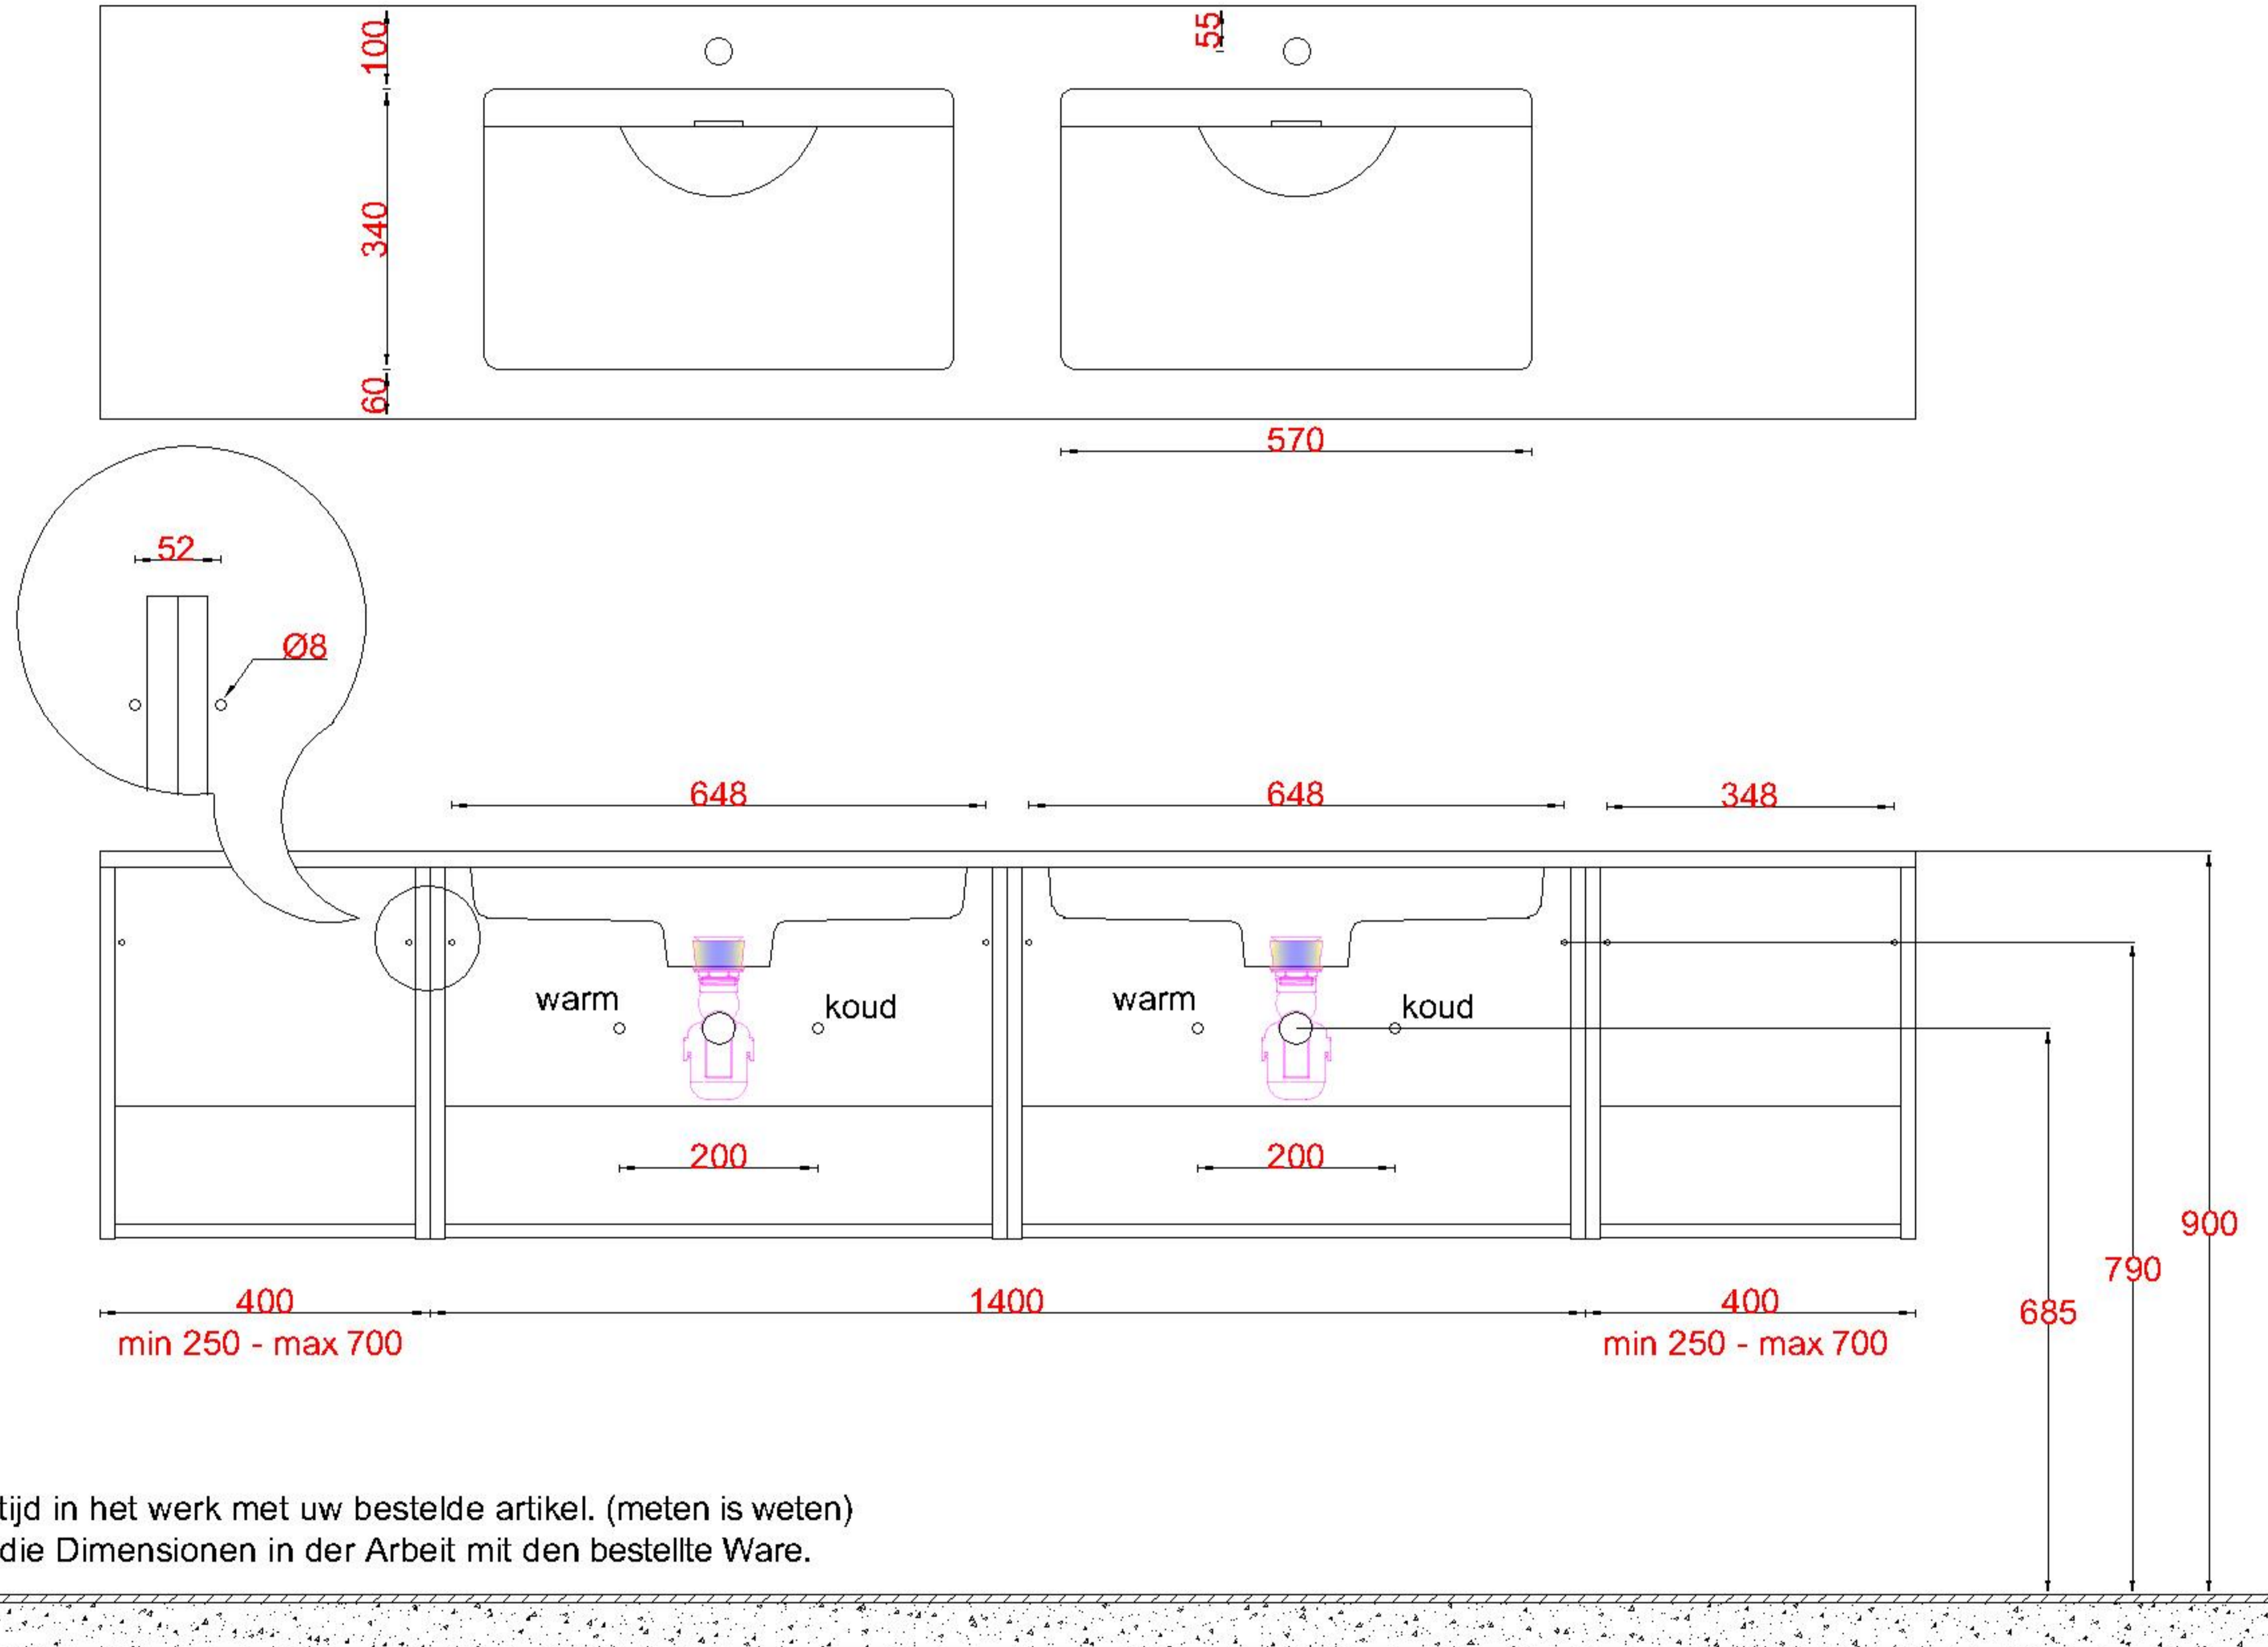

Wastafelblad

1x WK 501 NLL-C / WK 502 NLL-C
2x WM 705 OG1

2x WK 501 NLM-C / WK 502 NLM-C
2x WM MW (L+R)

1x WK 501 NLR-C / WK 502 NLR-C

LET OP: Controleer maten altijd in het werk met uw bestelde artikel. (meten is weten)

ACHTUNG: Prüfen Sie stets die Dimensionen in der Arbeit mit den bestellte Ware.