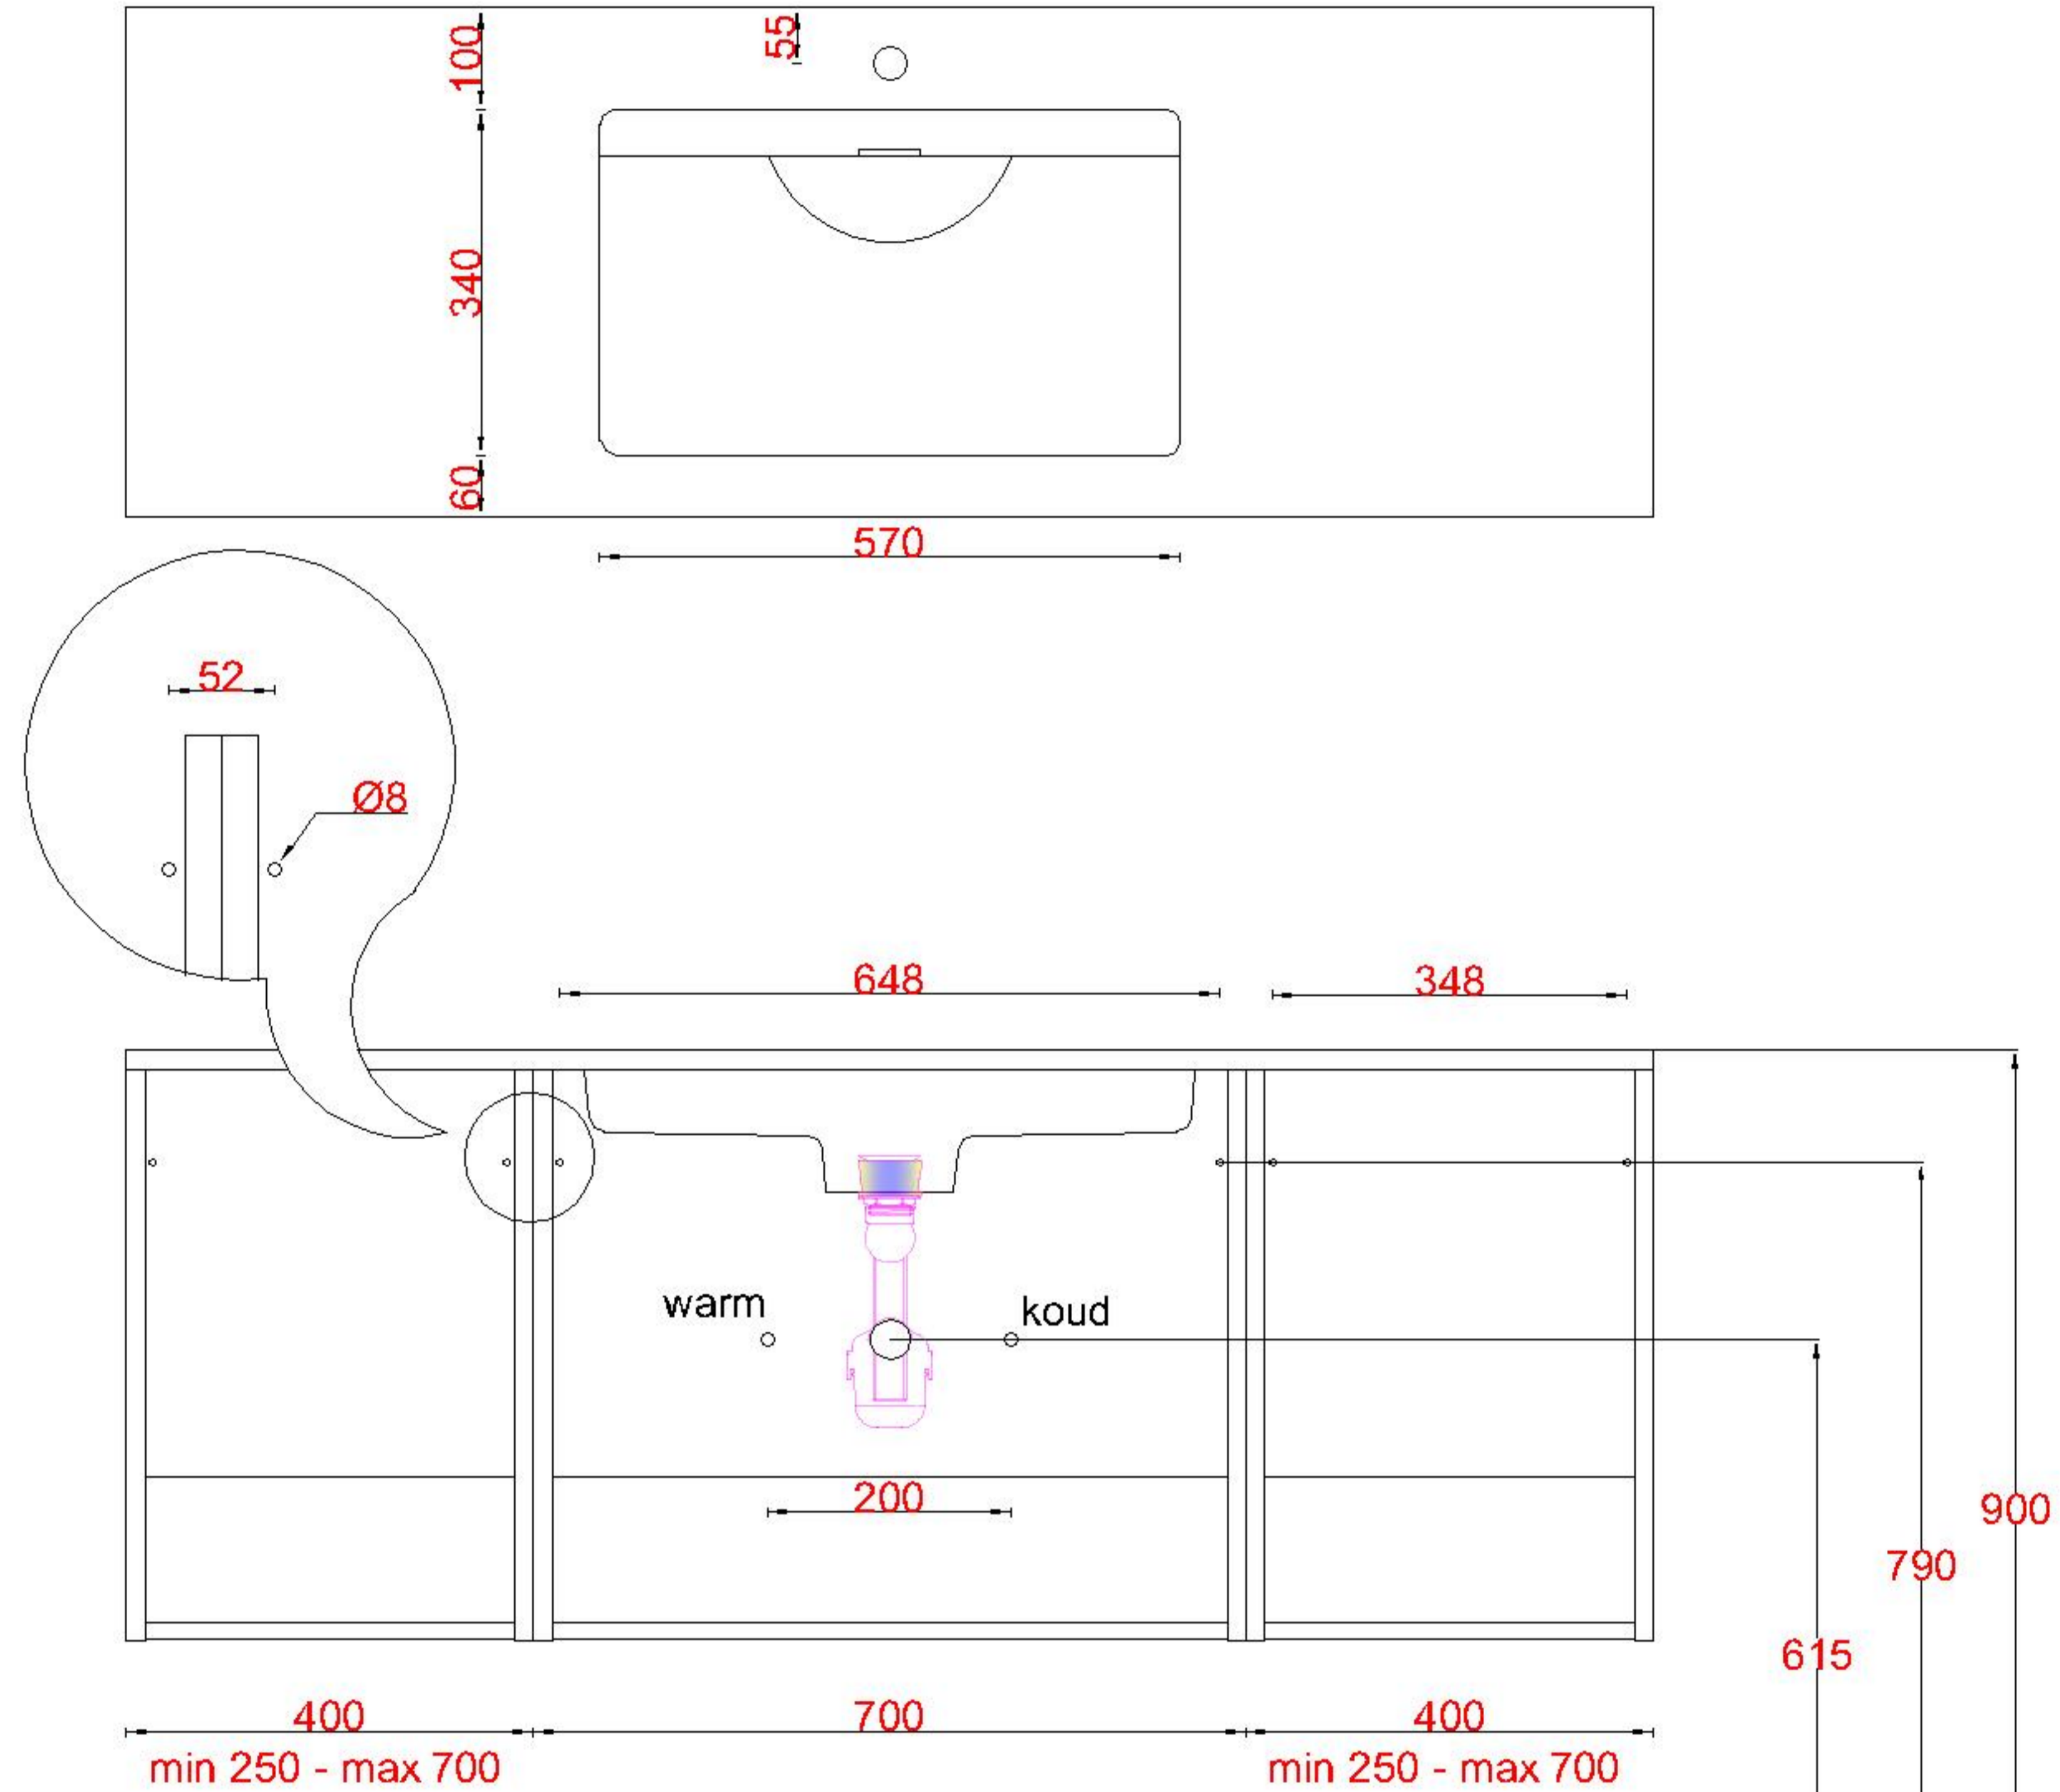

Wastafelblad

1x WK 503 NLL-C / WK 504 NLL-C
1x WM 705 OG1

1x WK 503 NLM-C / WK 504 NLM-C
2x WM MW (L+R)

1x WK 503 NLR-C / WK 504 NLR-C