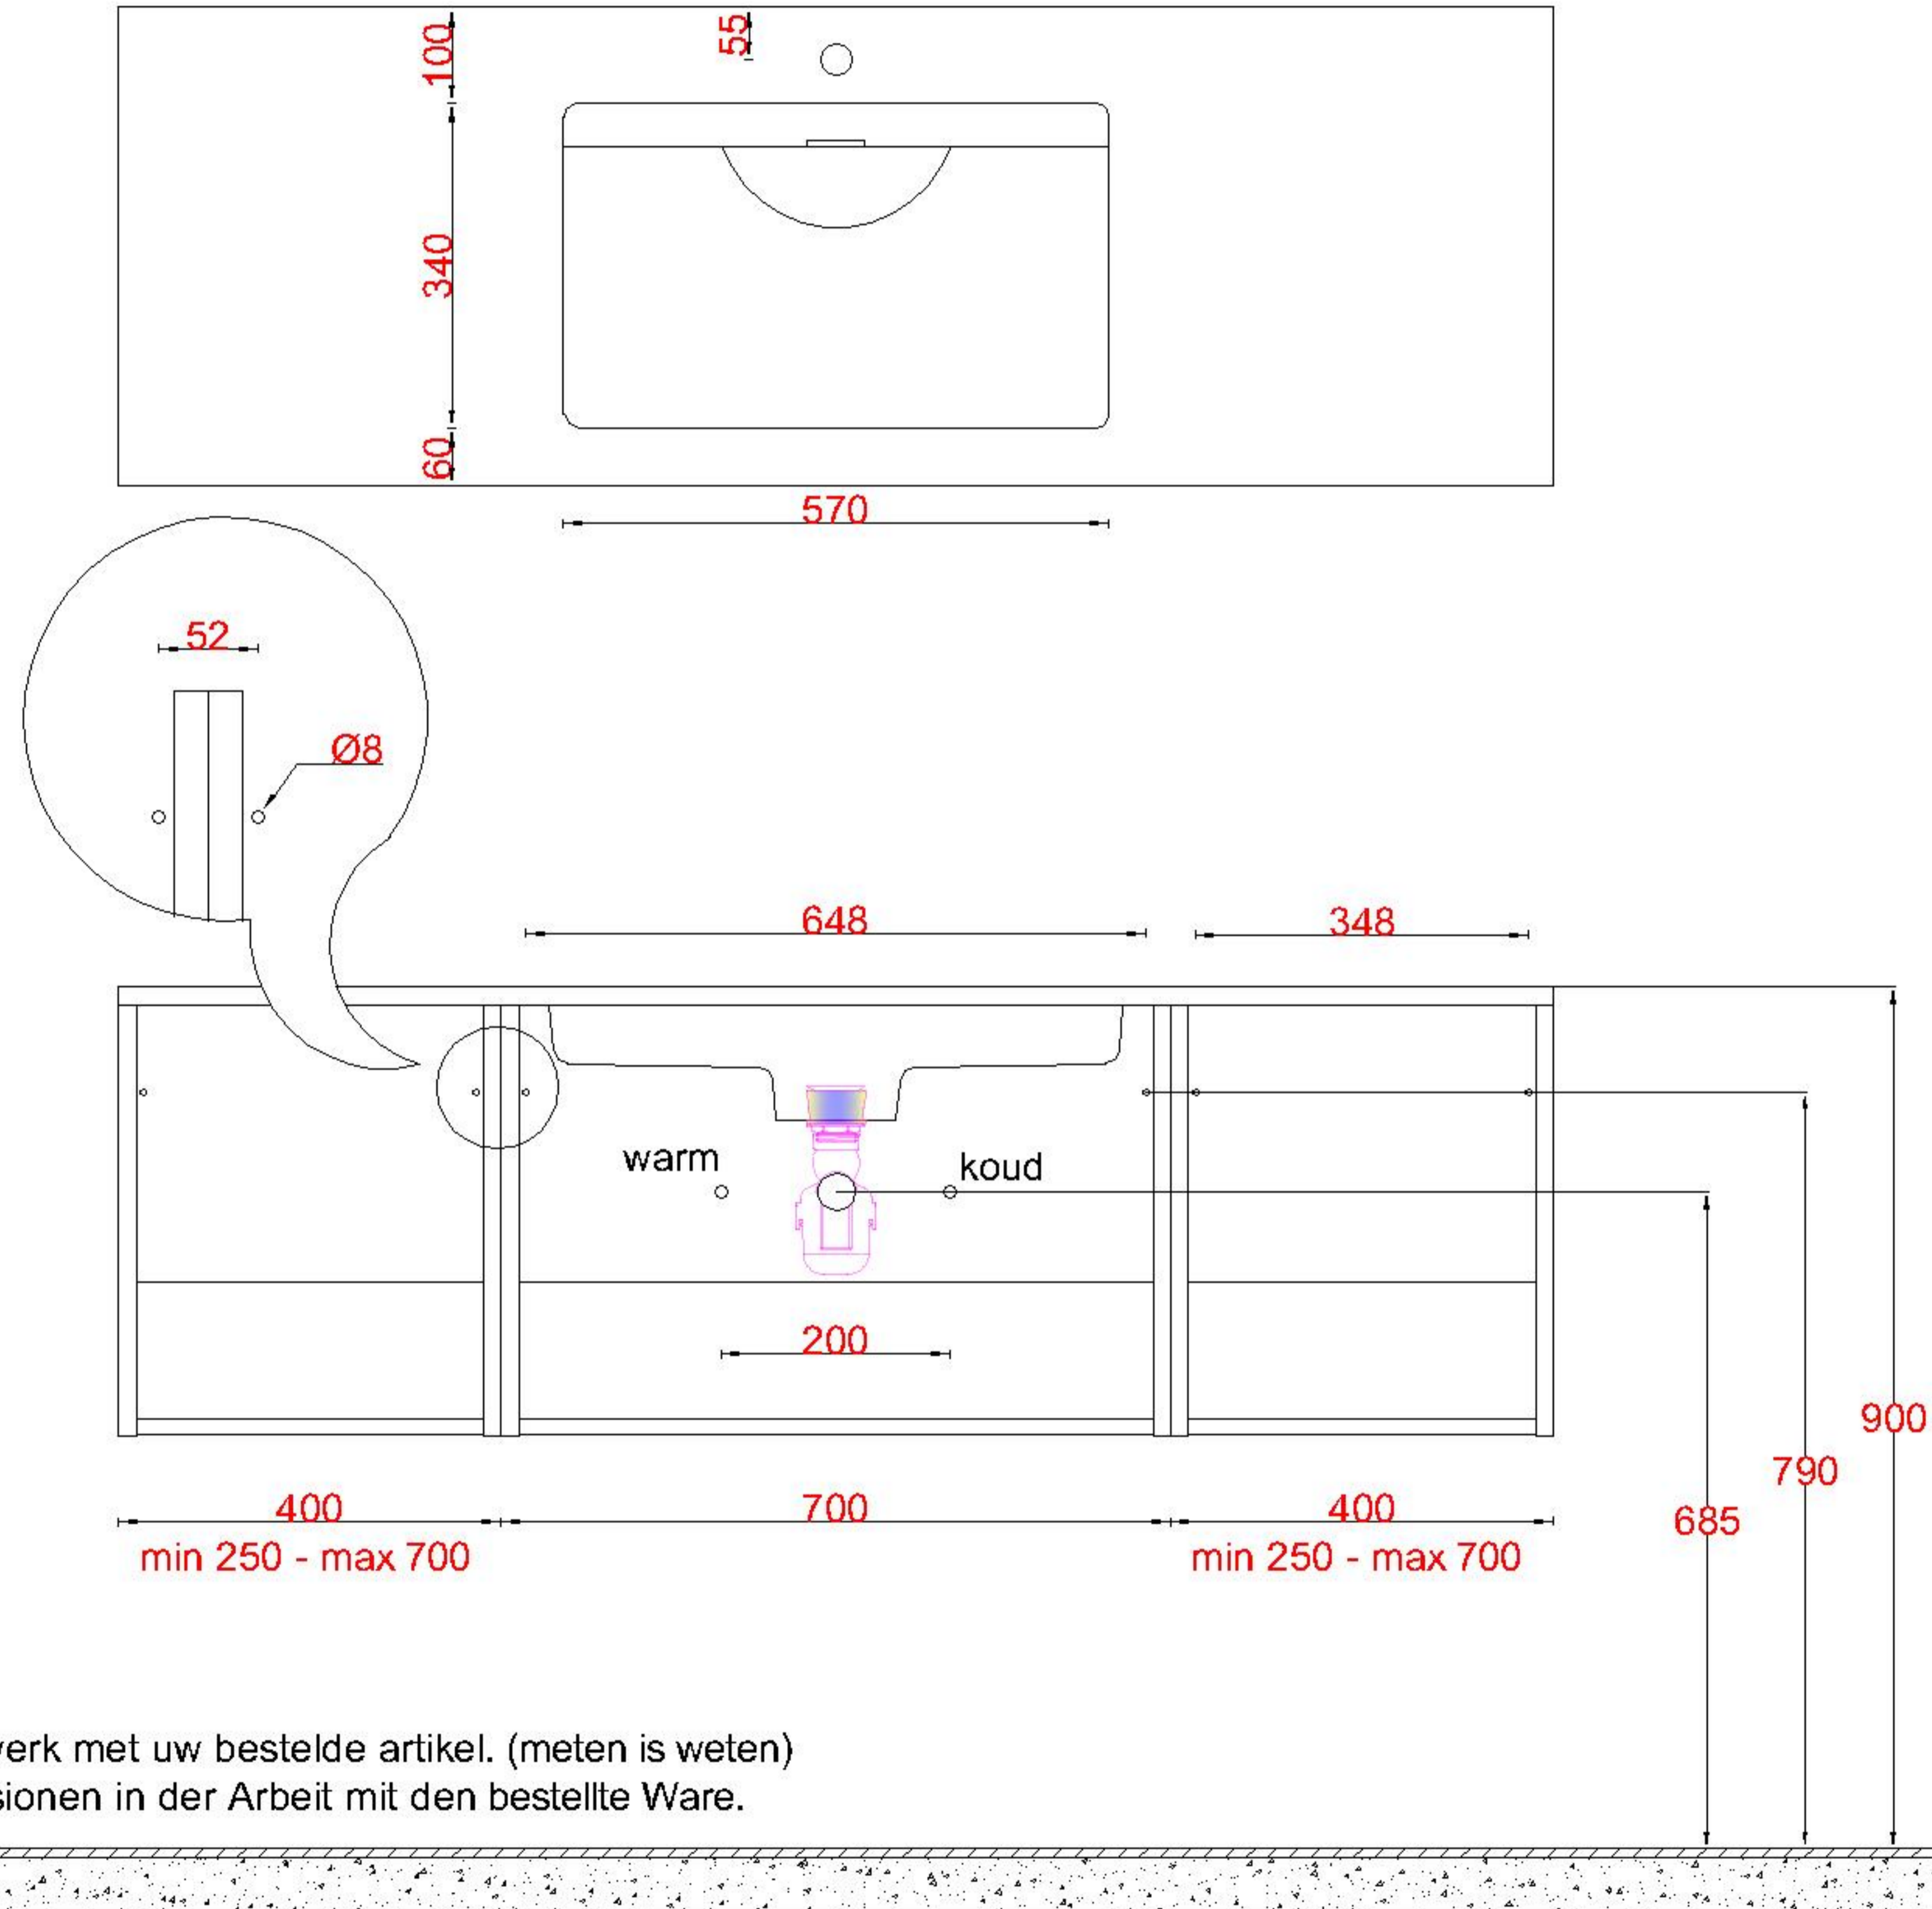

3x WK 500 NLM-C
12x WM MW (L+M+R)

1x WK 500 NLR-C

Wastafelblad

1x WK 501 NLL-C / WK 502 NLL-C
1x WM 705 OG1

1x WK 501 NLM-C / WK 502 NLM-C
2x WM MW (L+R)

1x WK 501 NLR-C / WK 502 NLR-C

LET OP: Controleer maten altijd in het werk met uw bestelde artikel. (meten is weten)

ACHTUNG: Prüfen Sie stets die Dimensionen in der Arbeit mit den bestellte Ware.

Wastafelblad

1x WK 501 NLL-C / WK 502 NLL-C
2x WM 705 OG1

2x WK 501 NLM-C / WK 502 NLM-C
2x WM MW (L+R)

1x WK 501 NLR-C / WK 502 NLR-C