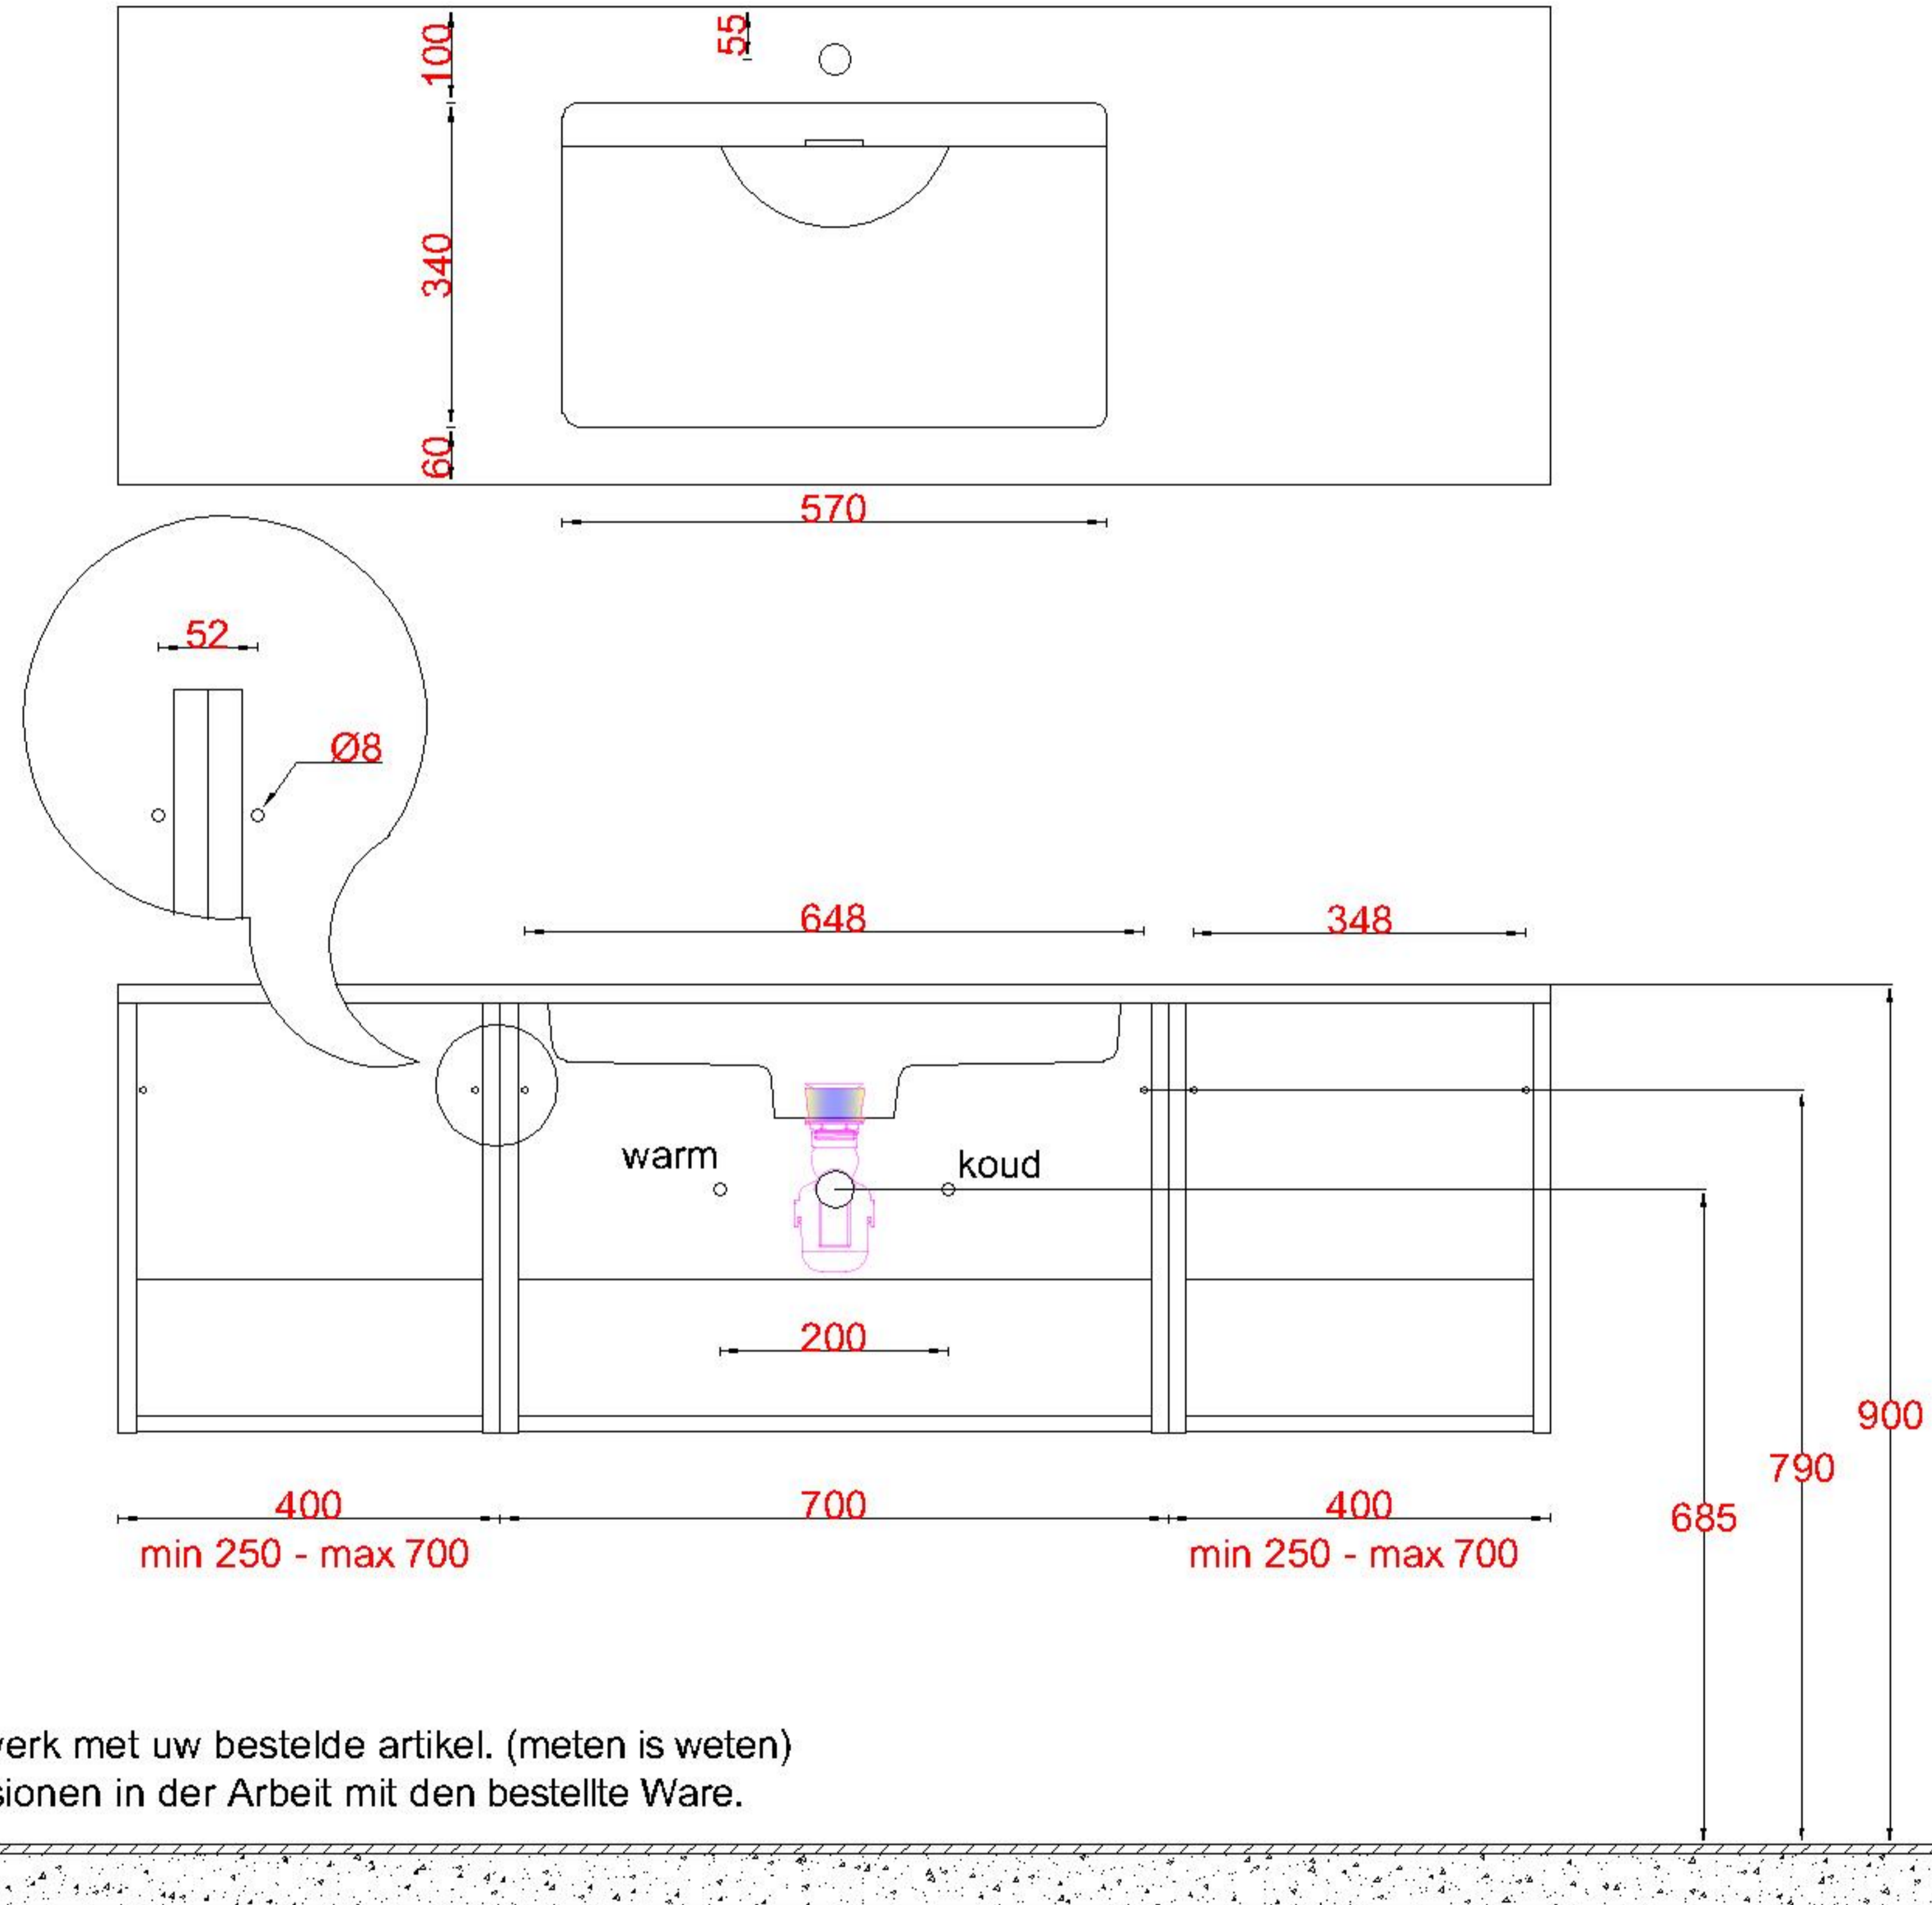

3x WK 501 NLM-C / WK 502 NLL-C
3x WM MW (L+M+R)

1x WK 501 NLR-C / WK 502 NLR-C

Wastafelblad

1x WK 501 NLL-C / WK 502 NLL-C
1x WM 705 OG1

1x WK 501 NLM-C / WK 502 NLM-C
2x WM MW (L+R)

1x WK 501 NLR-C / WK 502 NLR-C