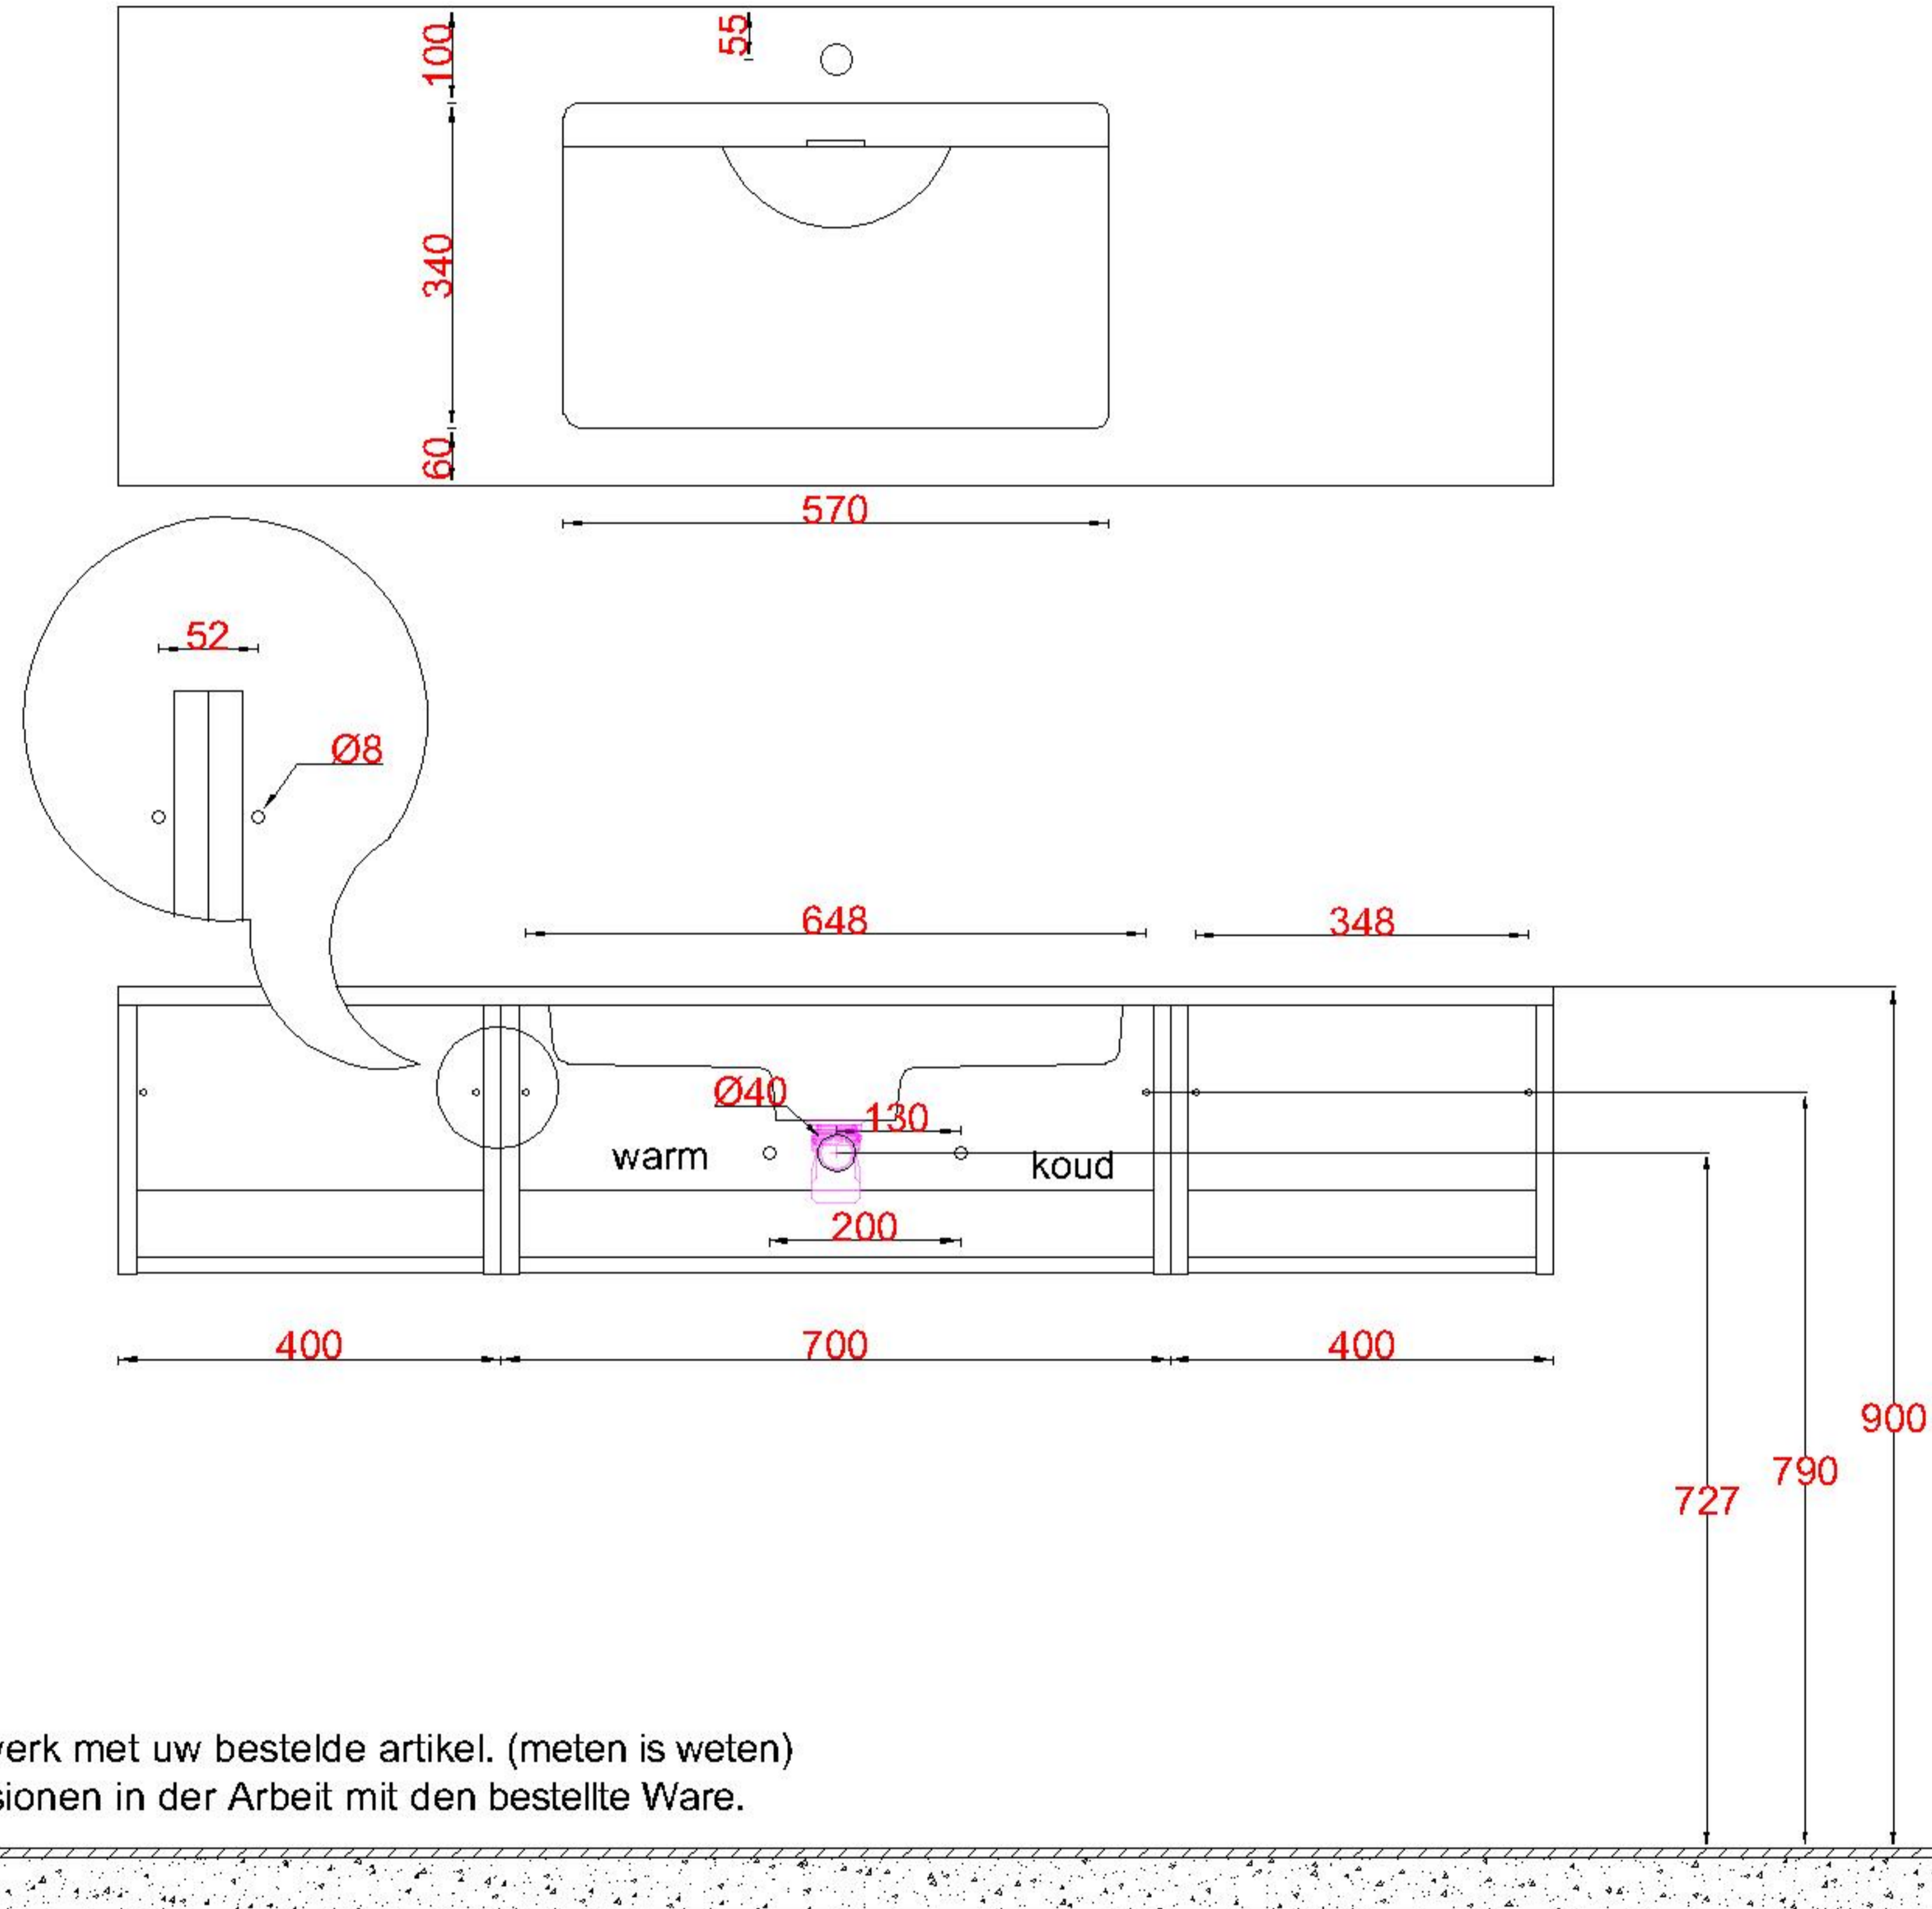

Wastafelblad

1x WK 500 NLL-C
1x WM 705 OG1

1x WK 500 NLM-C
8x WM MW (L+M+R)

1x WK 500 NLR-C

Wastafelblad

1x WK 500 NLL-C
2x WM 705 OG1

2x WK 500 NLM-C
8 WM MW (L+M+R)

1x WK 500 NLR-C

LET OP: Controleer maten altijd in het werk met uw bestelde artikel. (meten is weten)

ACHTUNG: Prüfen Sie stets die Dimensionen in der Arbeit mit den bestellte Ware.

Wastafelblad

1x WK 500 NLL-C
2x WM 705 OG1