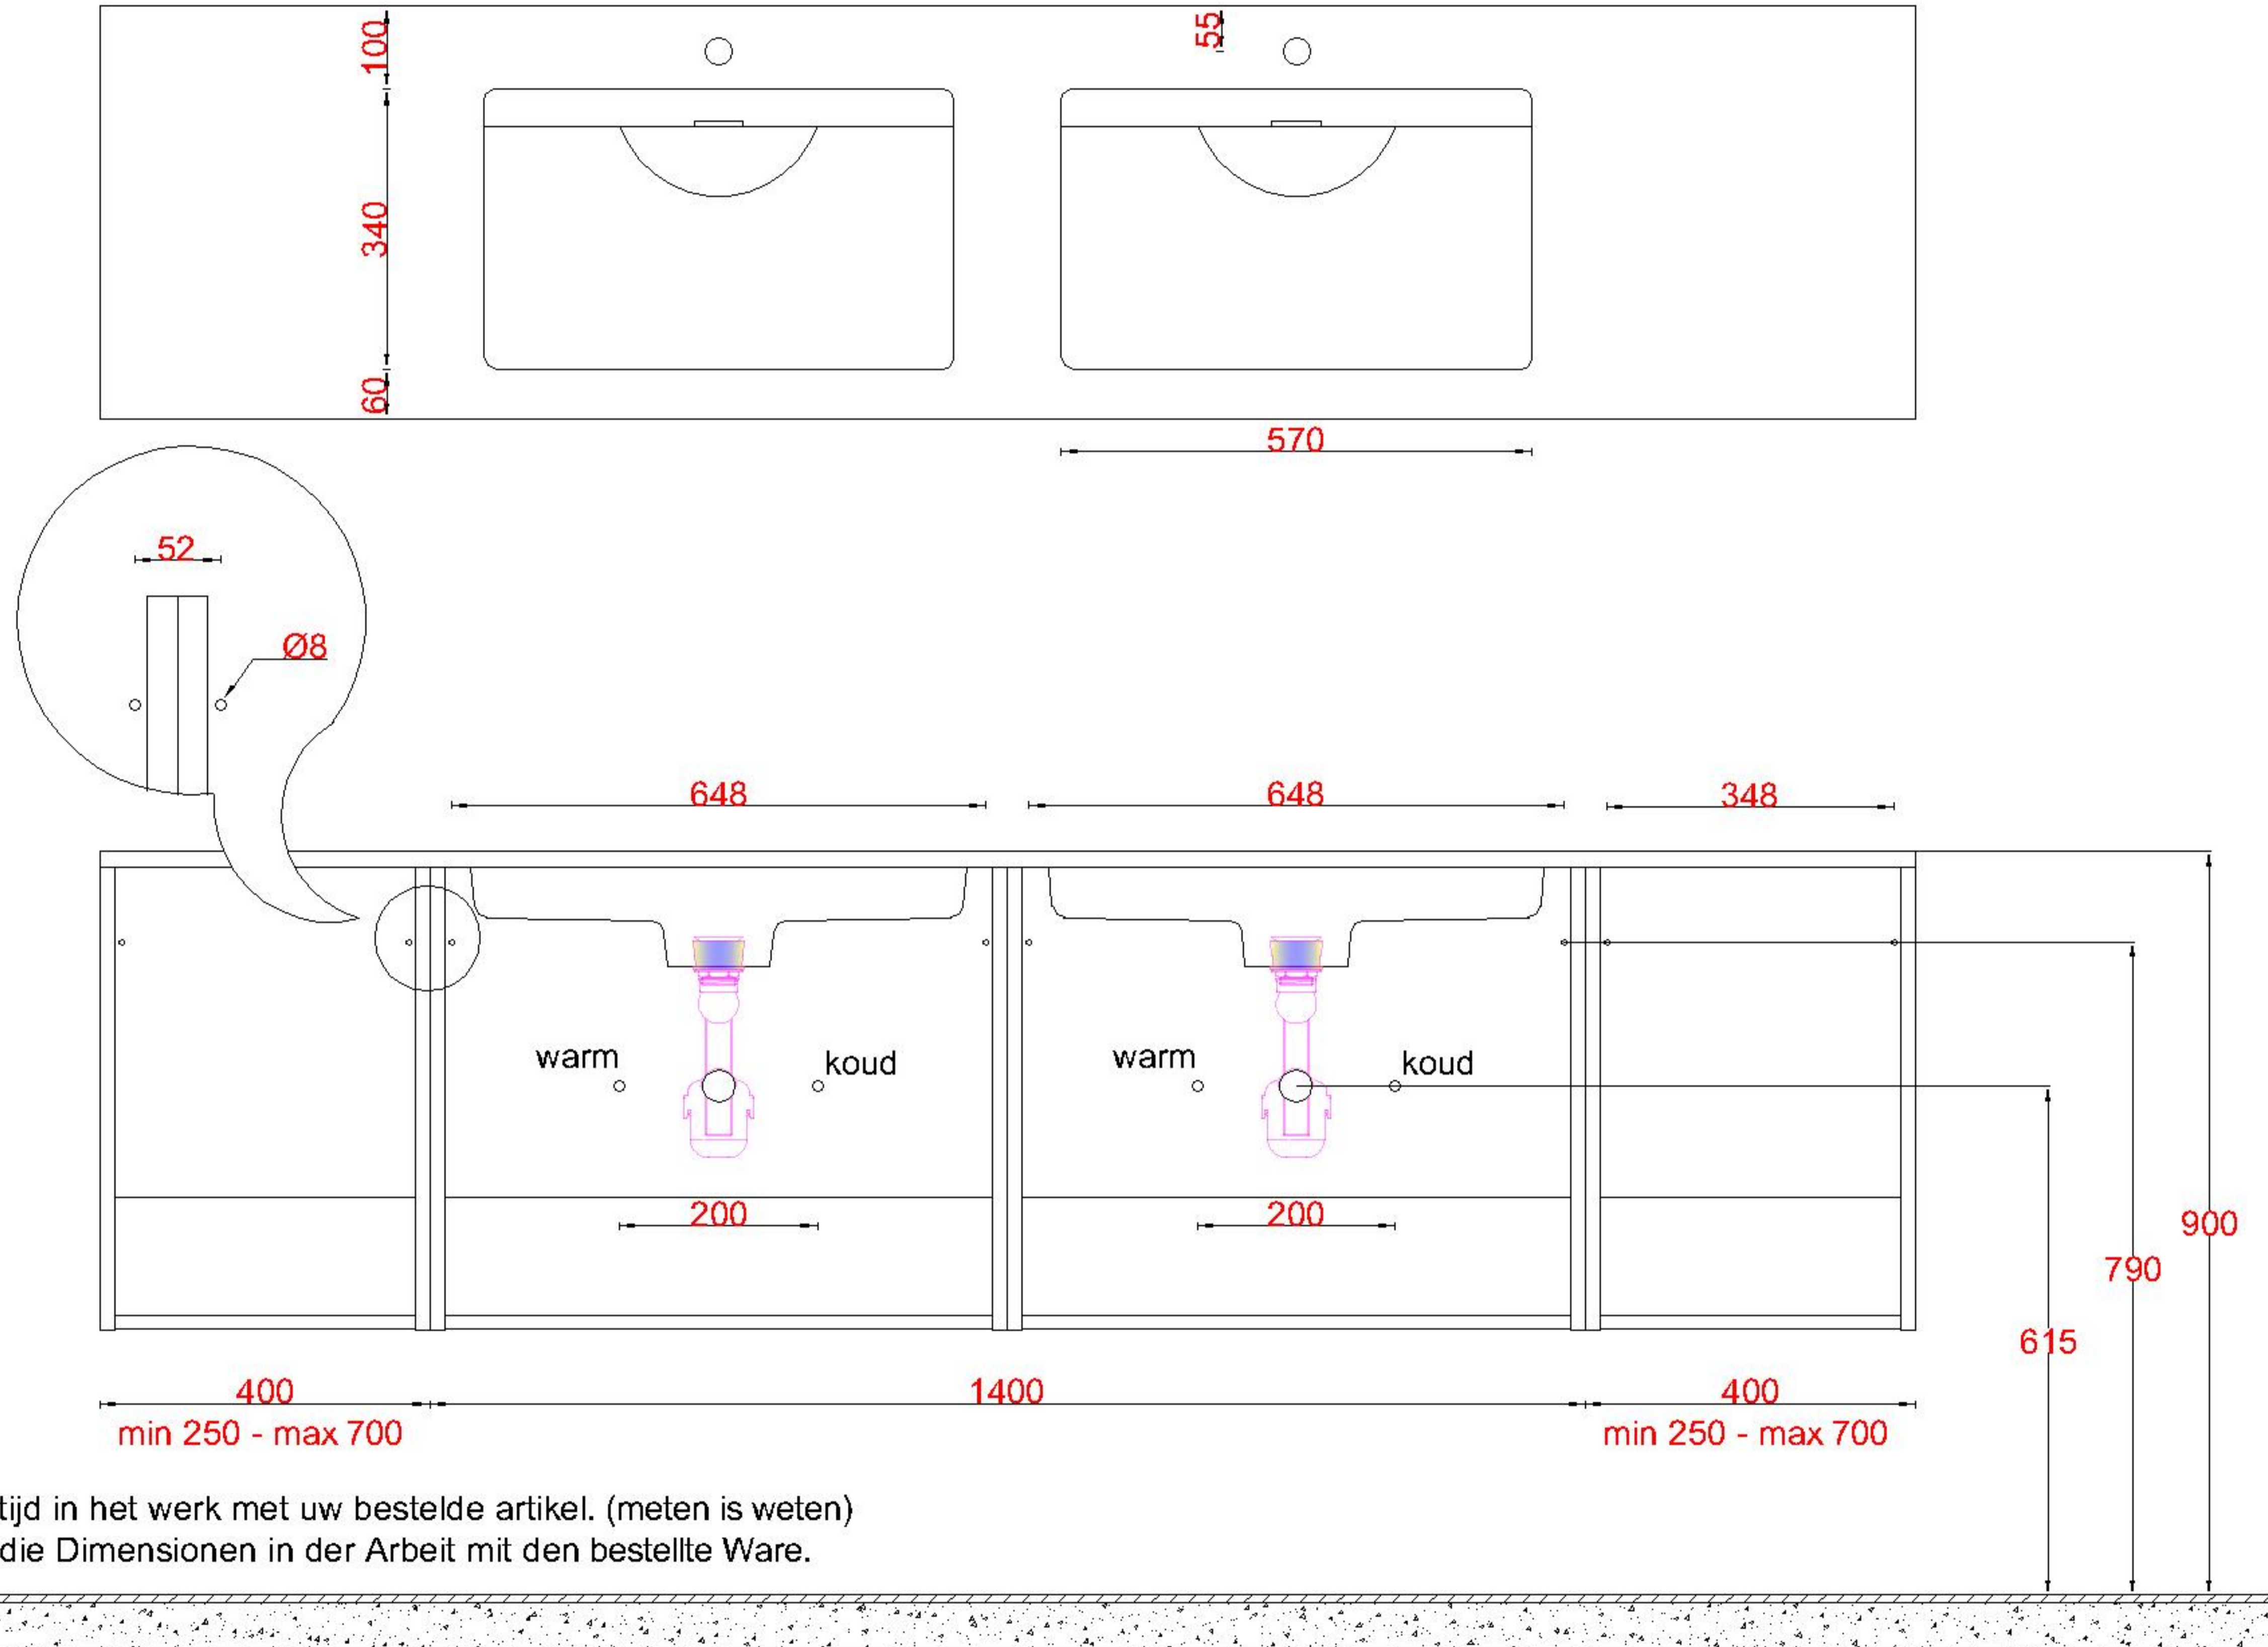

ACHTUNG: Prüfen Sie stets die Dimensionen in der Arbeit mit den bestellte Ware.

Wastafelblad

1x WK 505 NLL-C / WK 506 NLL-C
2x WM 705 OG1

2x WK 505 NLM-C / WK 506 NLM-C
2x WM MW (L+R)

1x WK 505 NLR-C / WK 506 NLR-C