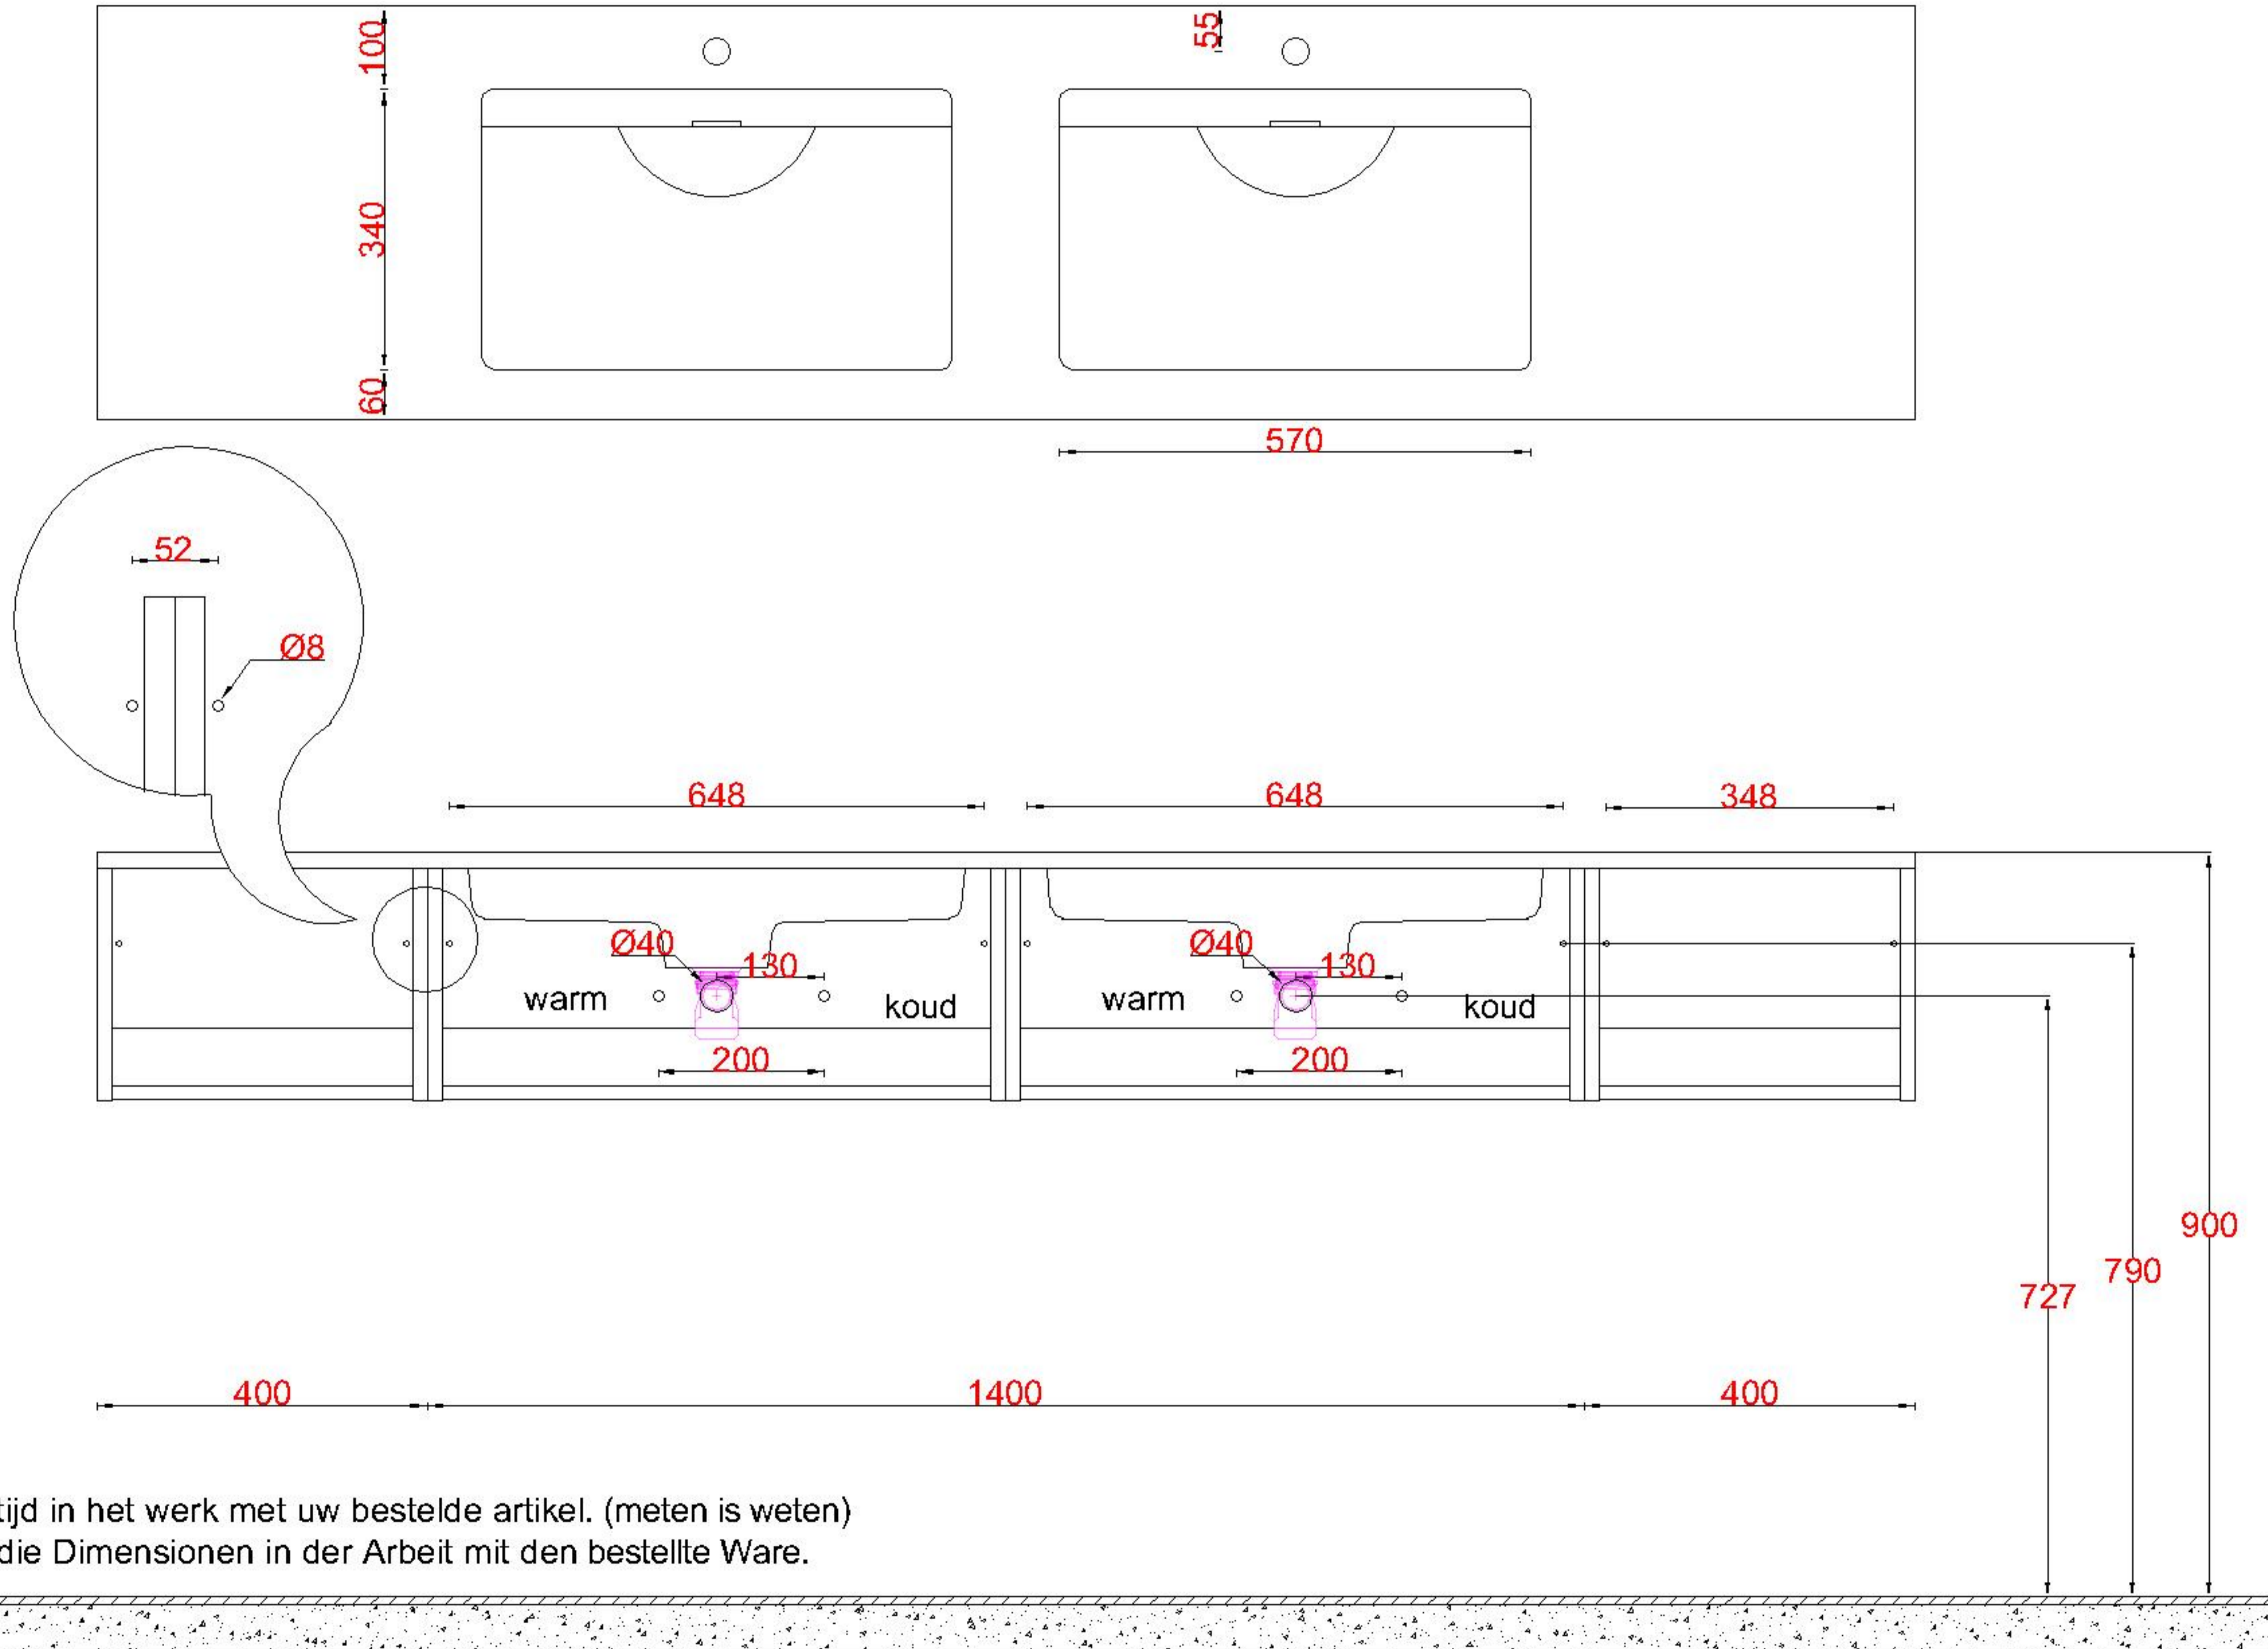

Wastafelblad

1x WK 500 NLL-C
1x WM 705 OG1

1x WK 500 NLM-C
8x WM MW (L+M+R)

1x WK 500 NLR-C

Wastafelblad

1x WK 500 NLL-C
2x WM 705 OG1

2x WK 500 NLM-C
8 WM MW (L+M+R)

1x WK 500 NLR-C

LET OP: Controleer maten altijd in het werk met uw bestelde artikel. (meten is weten)

ACHTUNG: Prüfen Sie stets die Dimensionen in der Arbeit mit den bestellte Ware.

Wastafelblad

1x WK 500 NLL-C
2x WM 705 OG1

3x WK 500 NLM-C
12x WM MW (L+M+R)

1x WK 500 NLR-C

Wastafelblad

1x WK 501 NLL-C / WK 502 NLL-C
1x WM 705 OG1

1x WK 501 NLM-C / WK 502 NLM-C
2x WM MW (L+R)

1x WK 501 NLR-C / WK 502 NLR-C

LET OP: Controleer maten altijd in het werk met uw bestelde artikel. (meten is weten)

ACHTUNG: Prüfen Sie stets die Dimensionen in der Arbeit mit den bestellte Ware.

Wastafelblad

1x WK 501 NLL-C / WK 502 NLL-C
2x WM 705 OG1

2x WK 501 NLM-C / WK 502 NLM-C
2x WM MW (L+R)

1x WK 501 NLR-C / WK 502 NLR-C