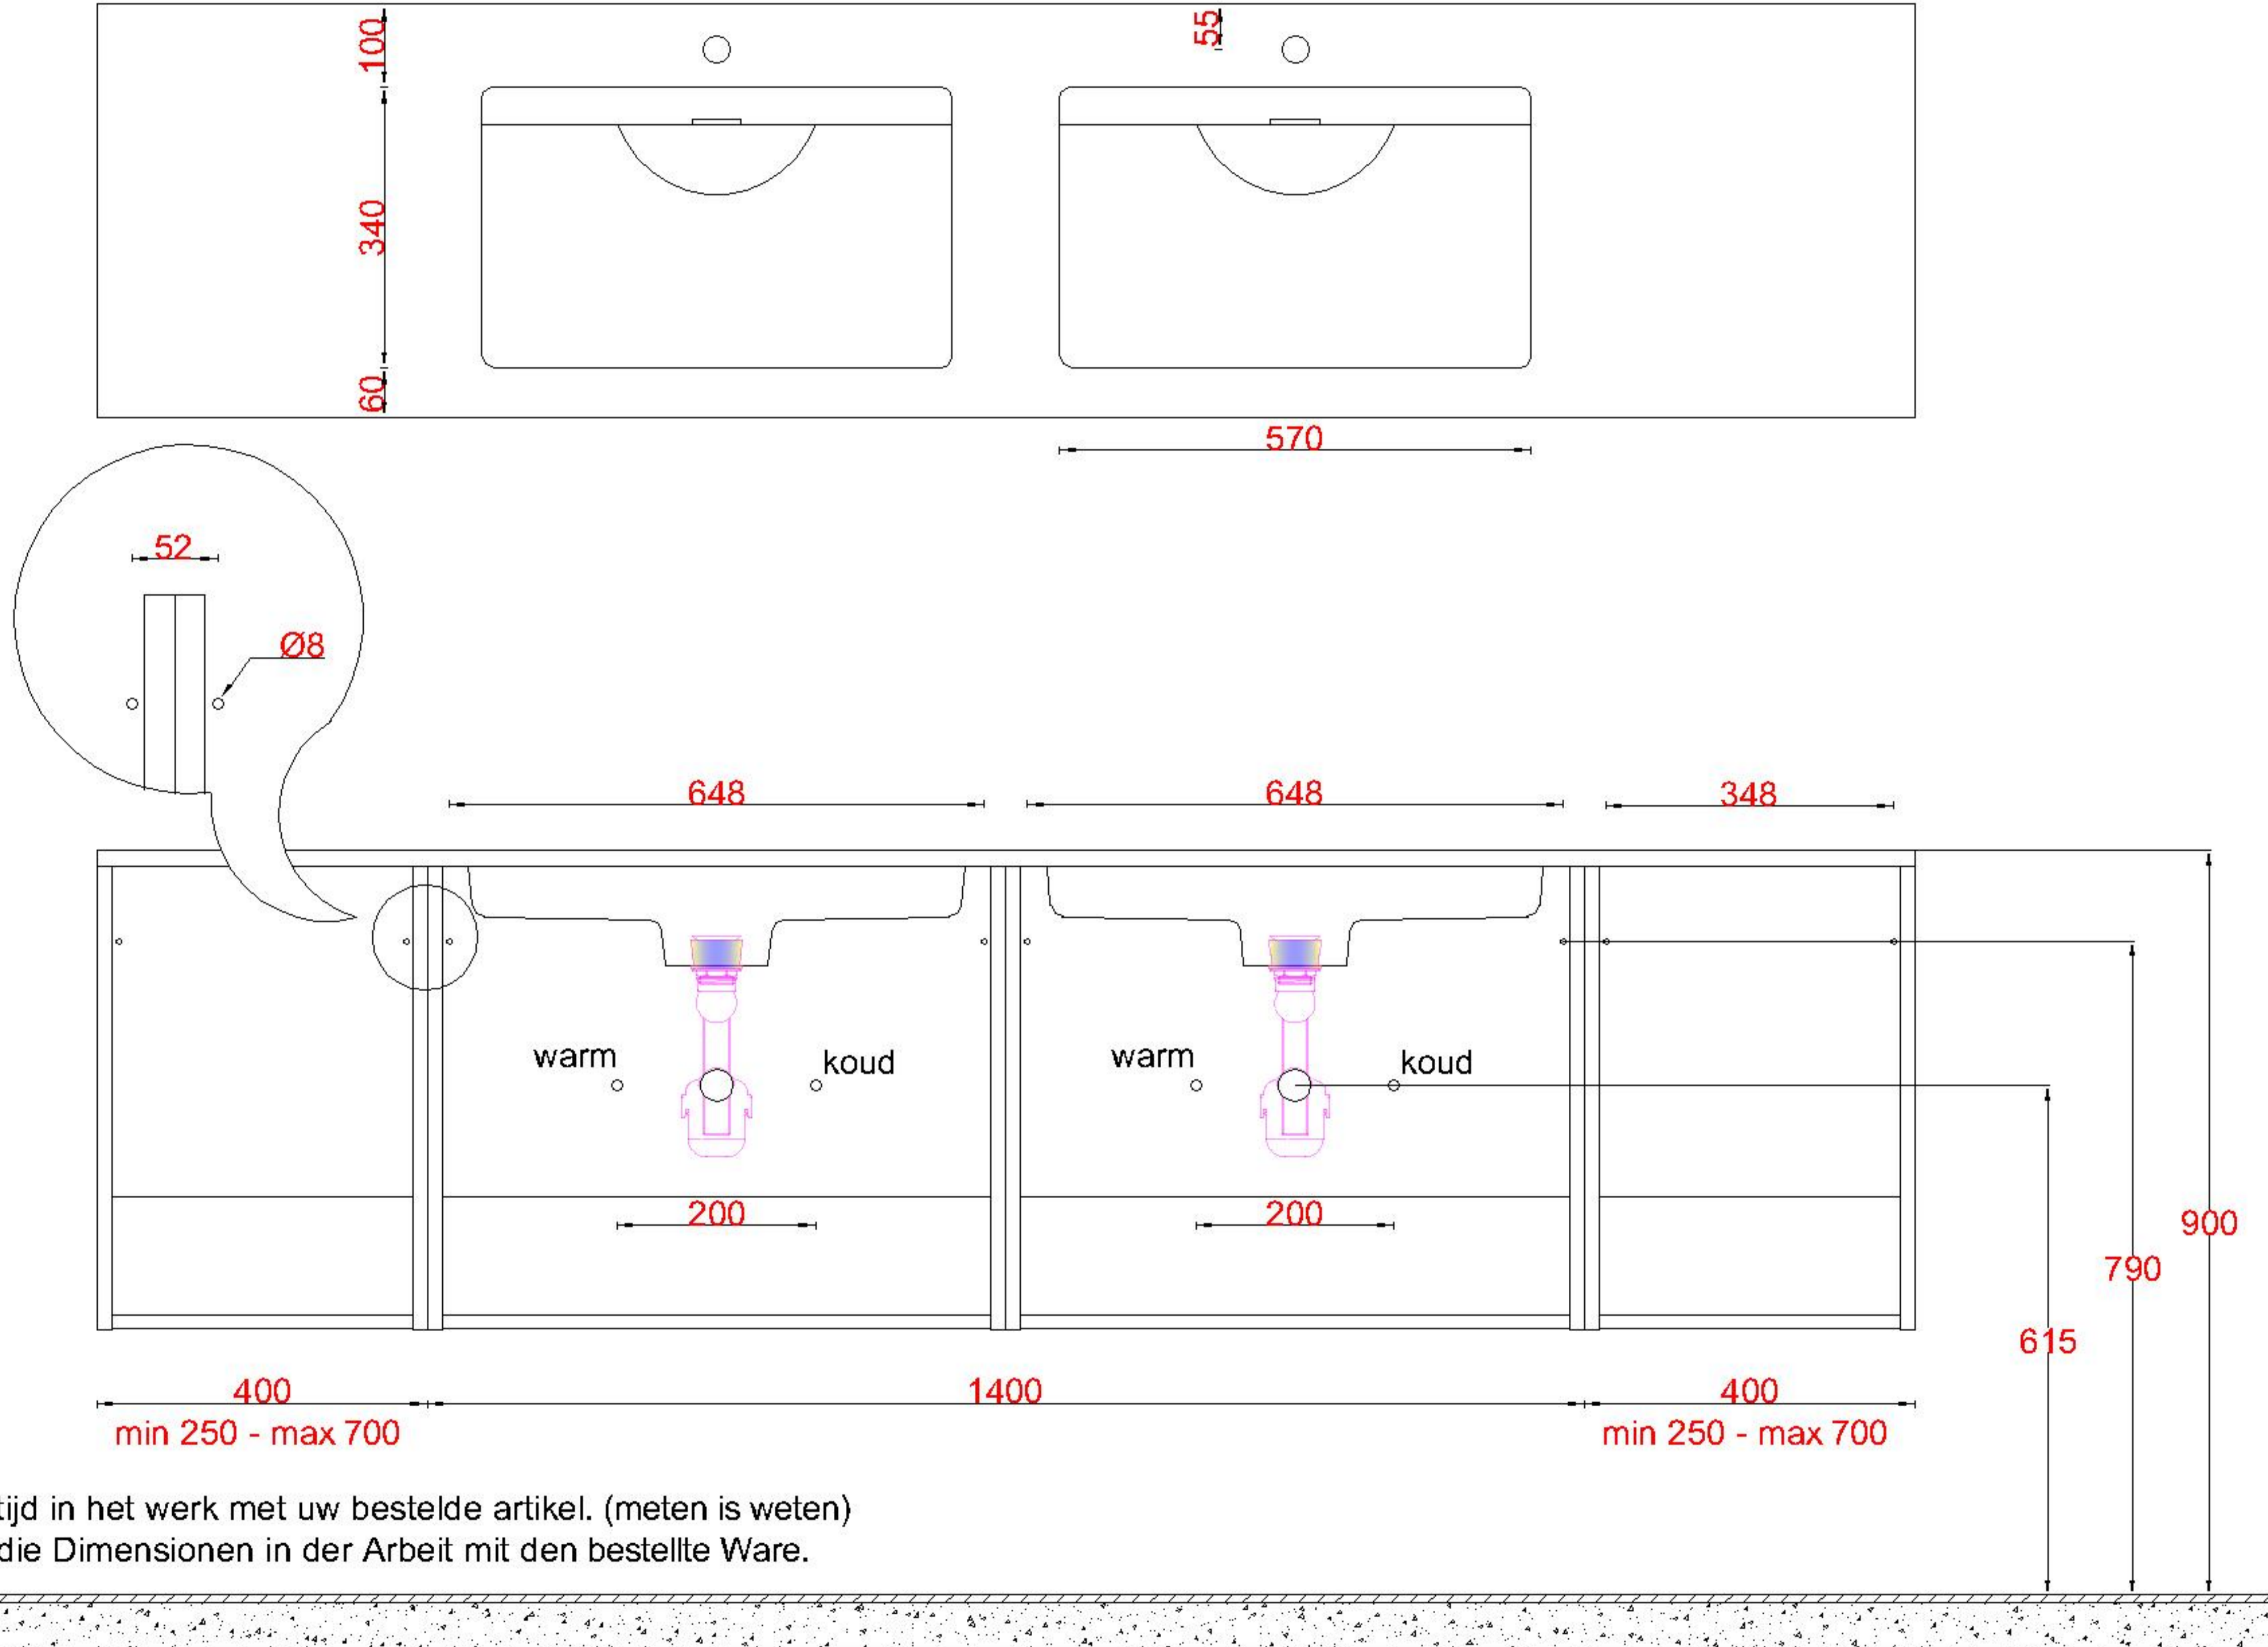

Wastafelblad

1x WK 503 NLL-C / WK 504 NLL-C
2x WM 705 OG1

2x WK 503 NLM-C / WK 504 NLM-C
2x WM MW (L+R)

1x WK 503 NLR-C / WK 504 NLR-C