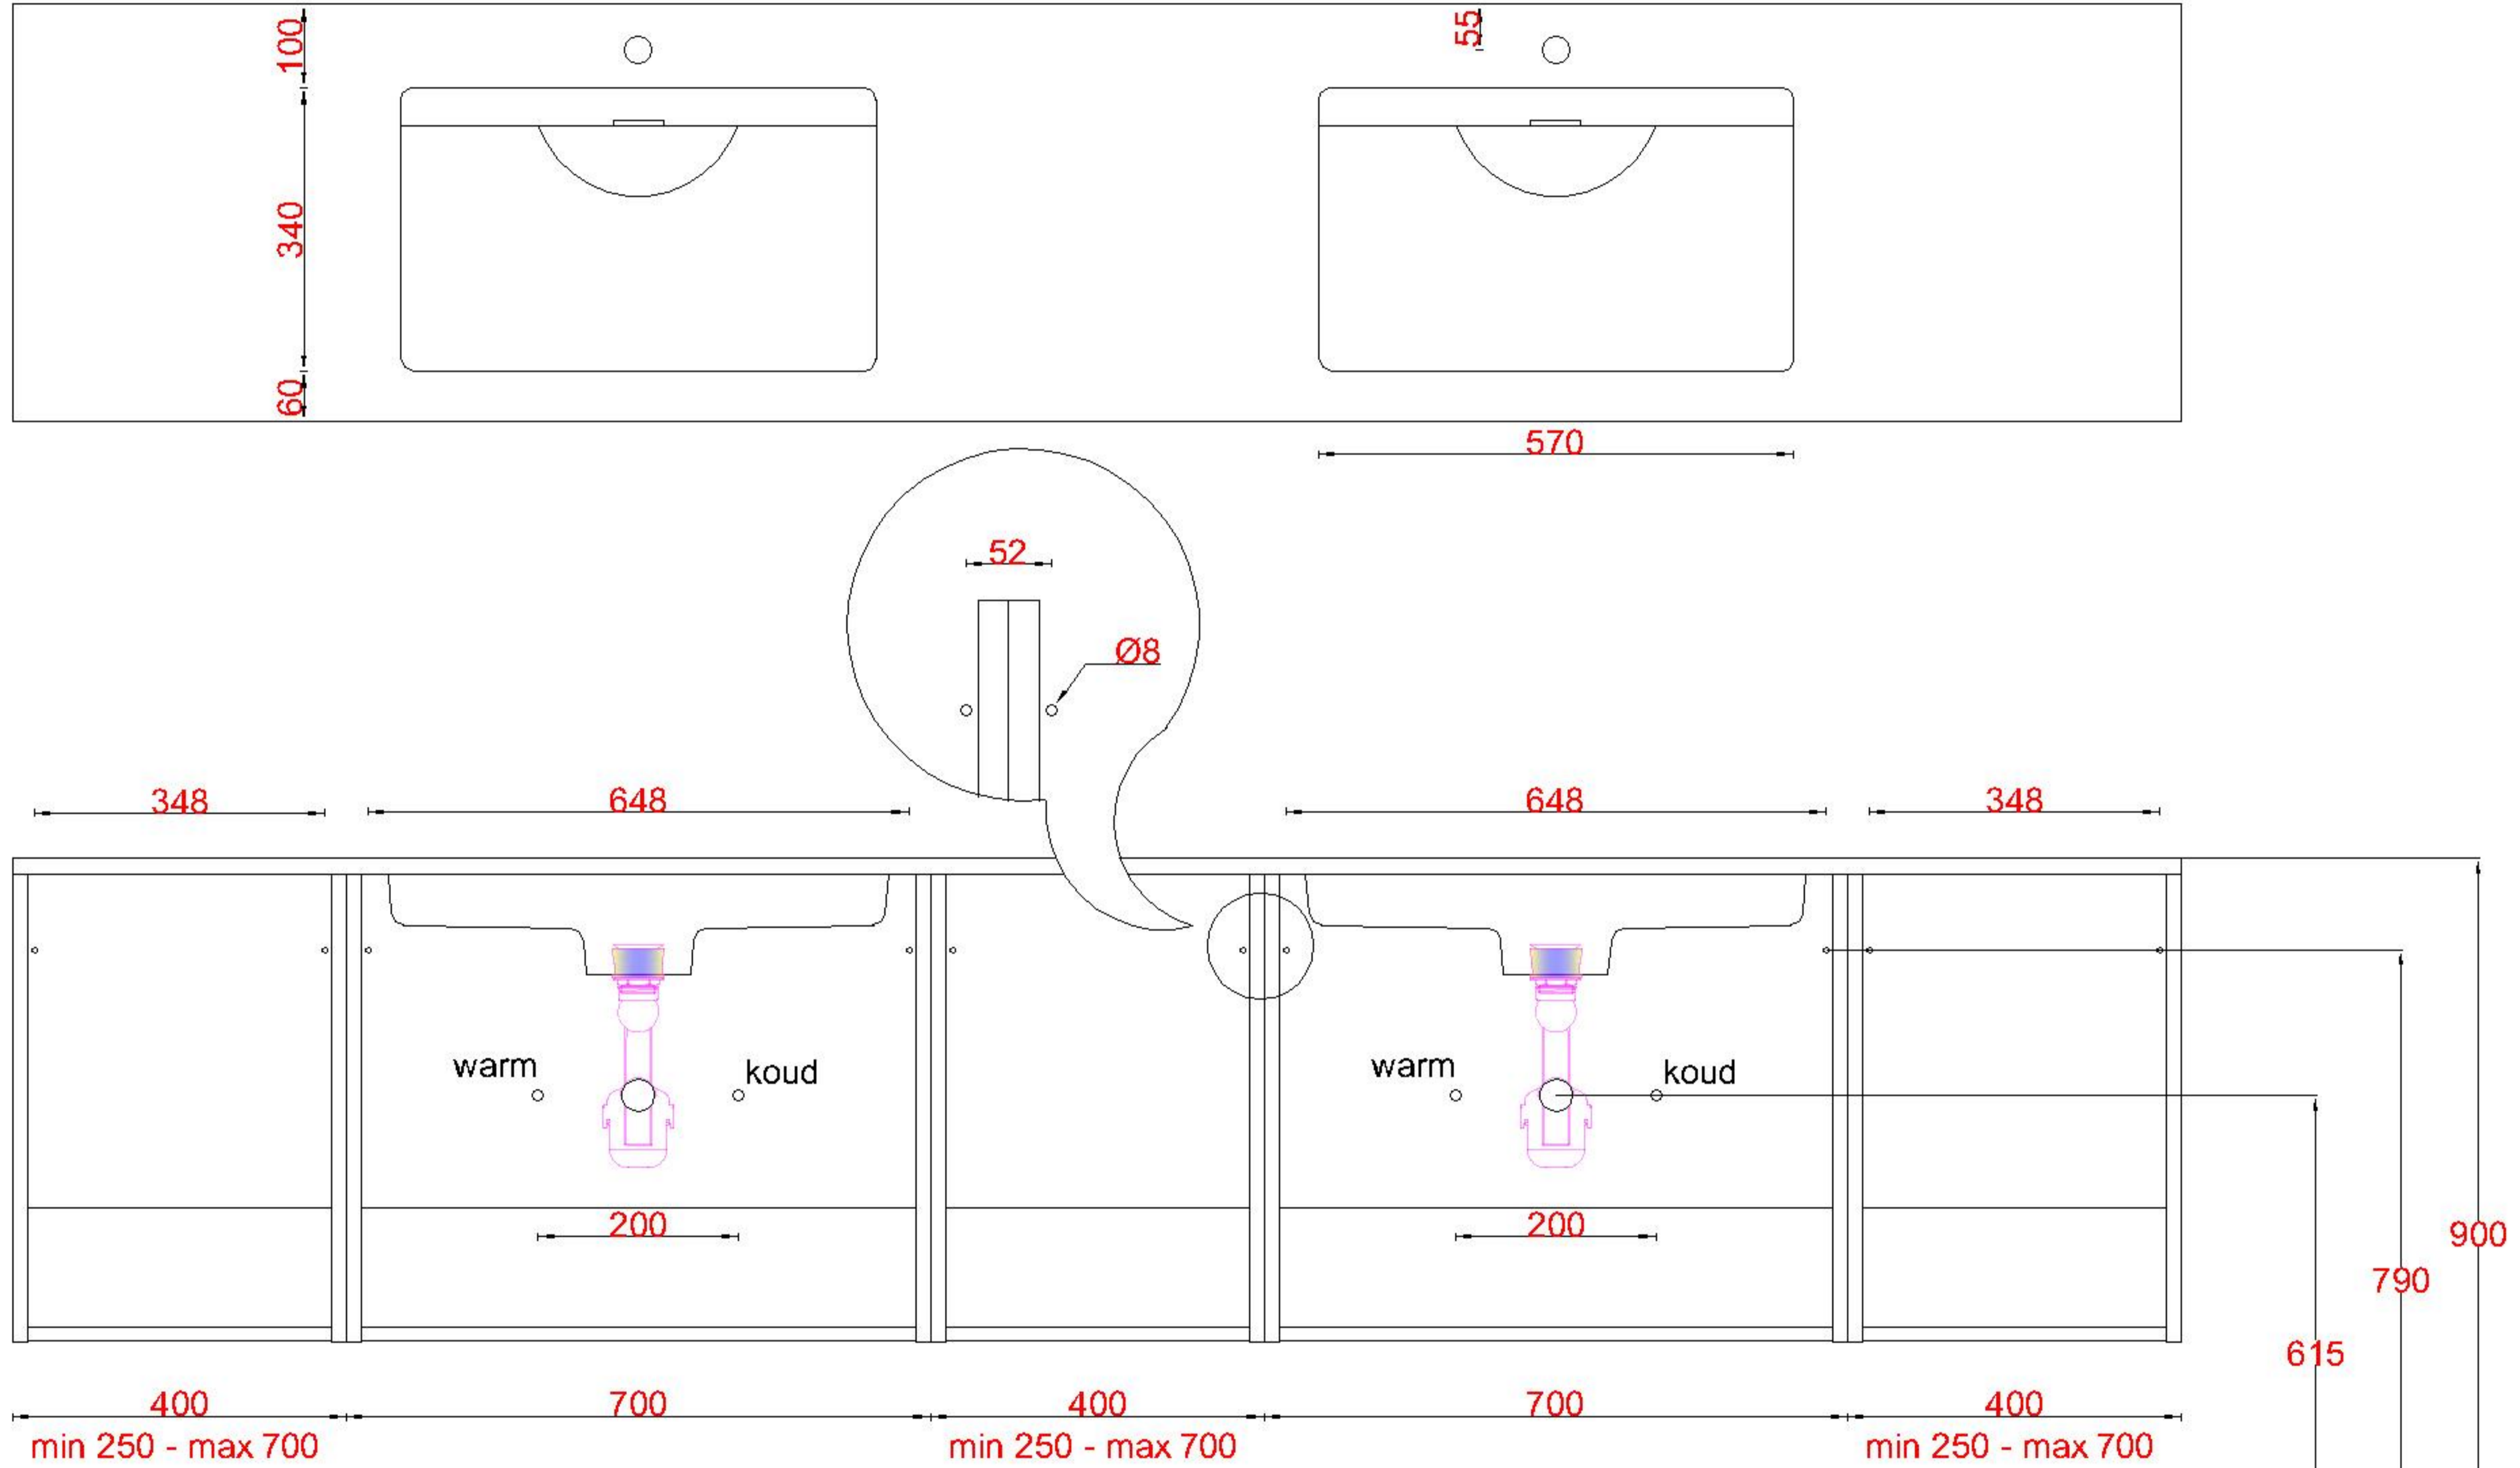

Wastafelblad

1x WK 503 NLL-C / WK 504 NLL-C
2x WM 705 OG1

3x WK 503 NLM-C / WK 504 NLL-C
3x WM MW (L+M+R)

1x WK 503 NLR-C / WK 504 NLR-C