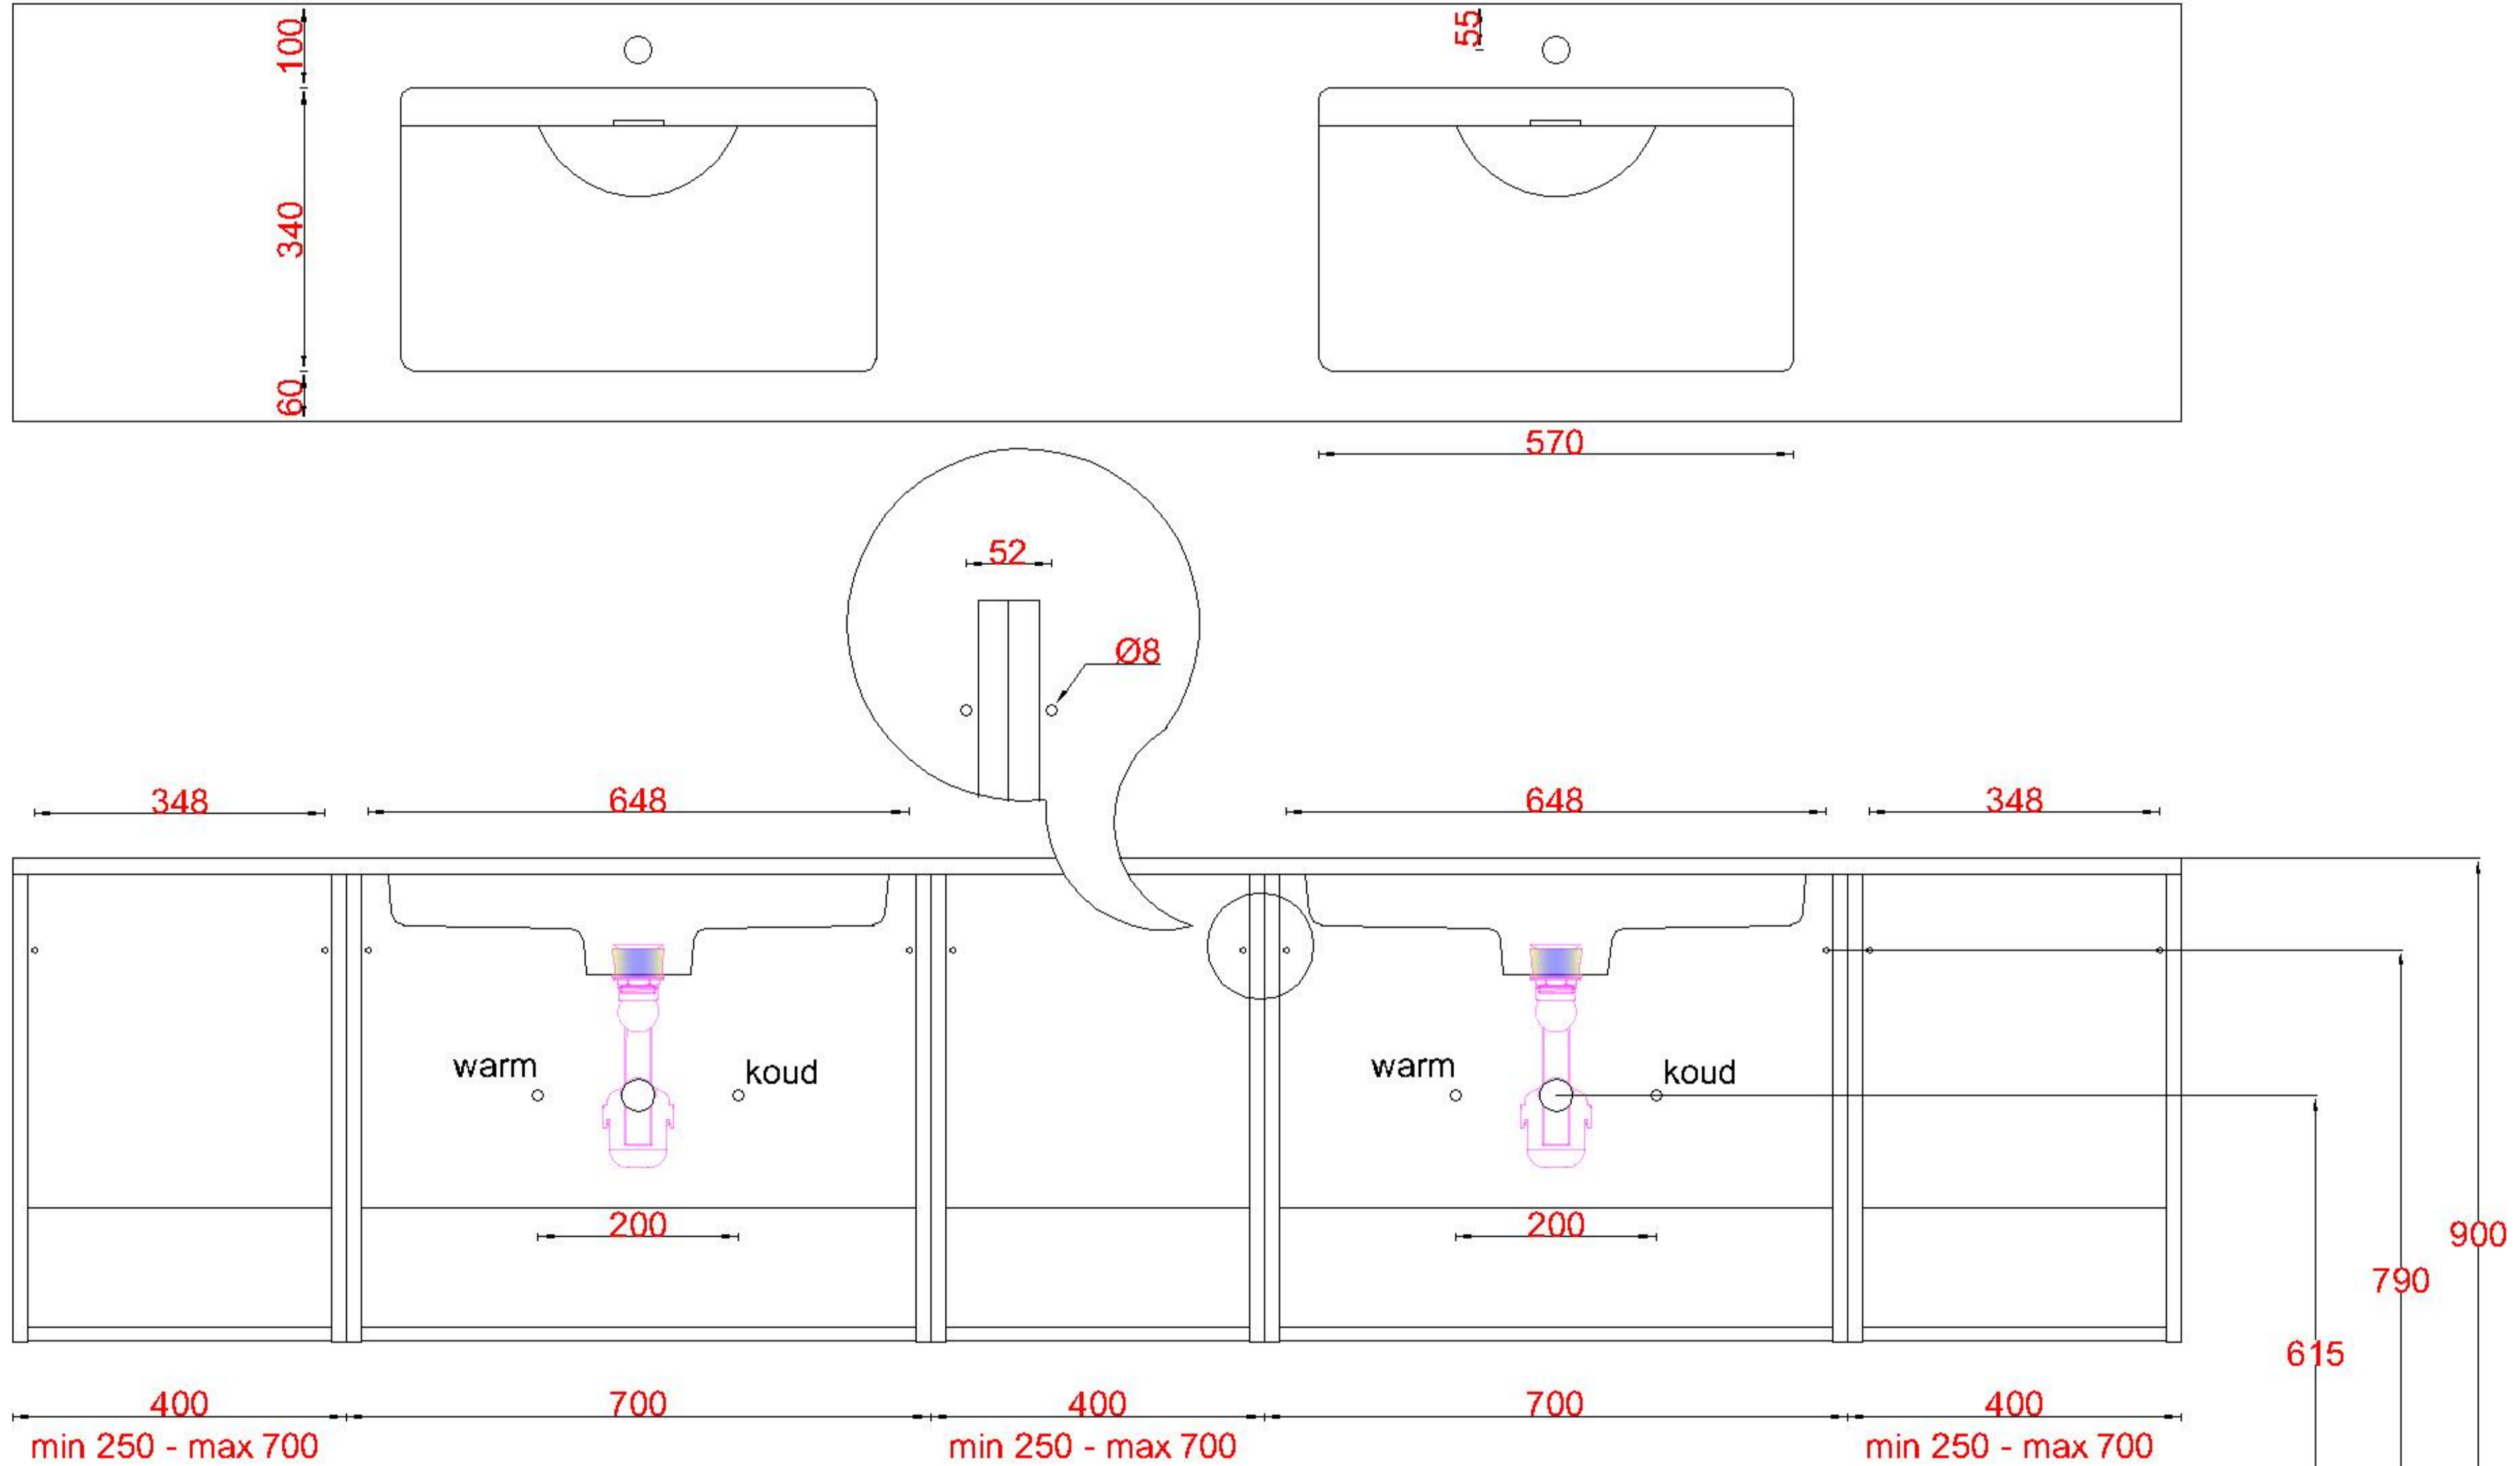

Wastafelblad

1x WK 505 NLL-C / WK 506 NLL-C
2x WM 705 OG1

3x WK 505 NLM-C / WK 506 NLL-C
3x WM MW (L+M+R)

1x WK 505 NLR-C / WK 506 NLR-C