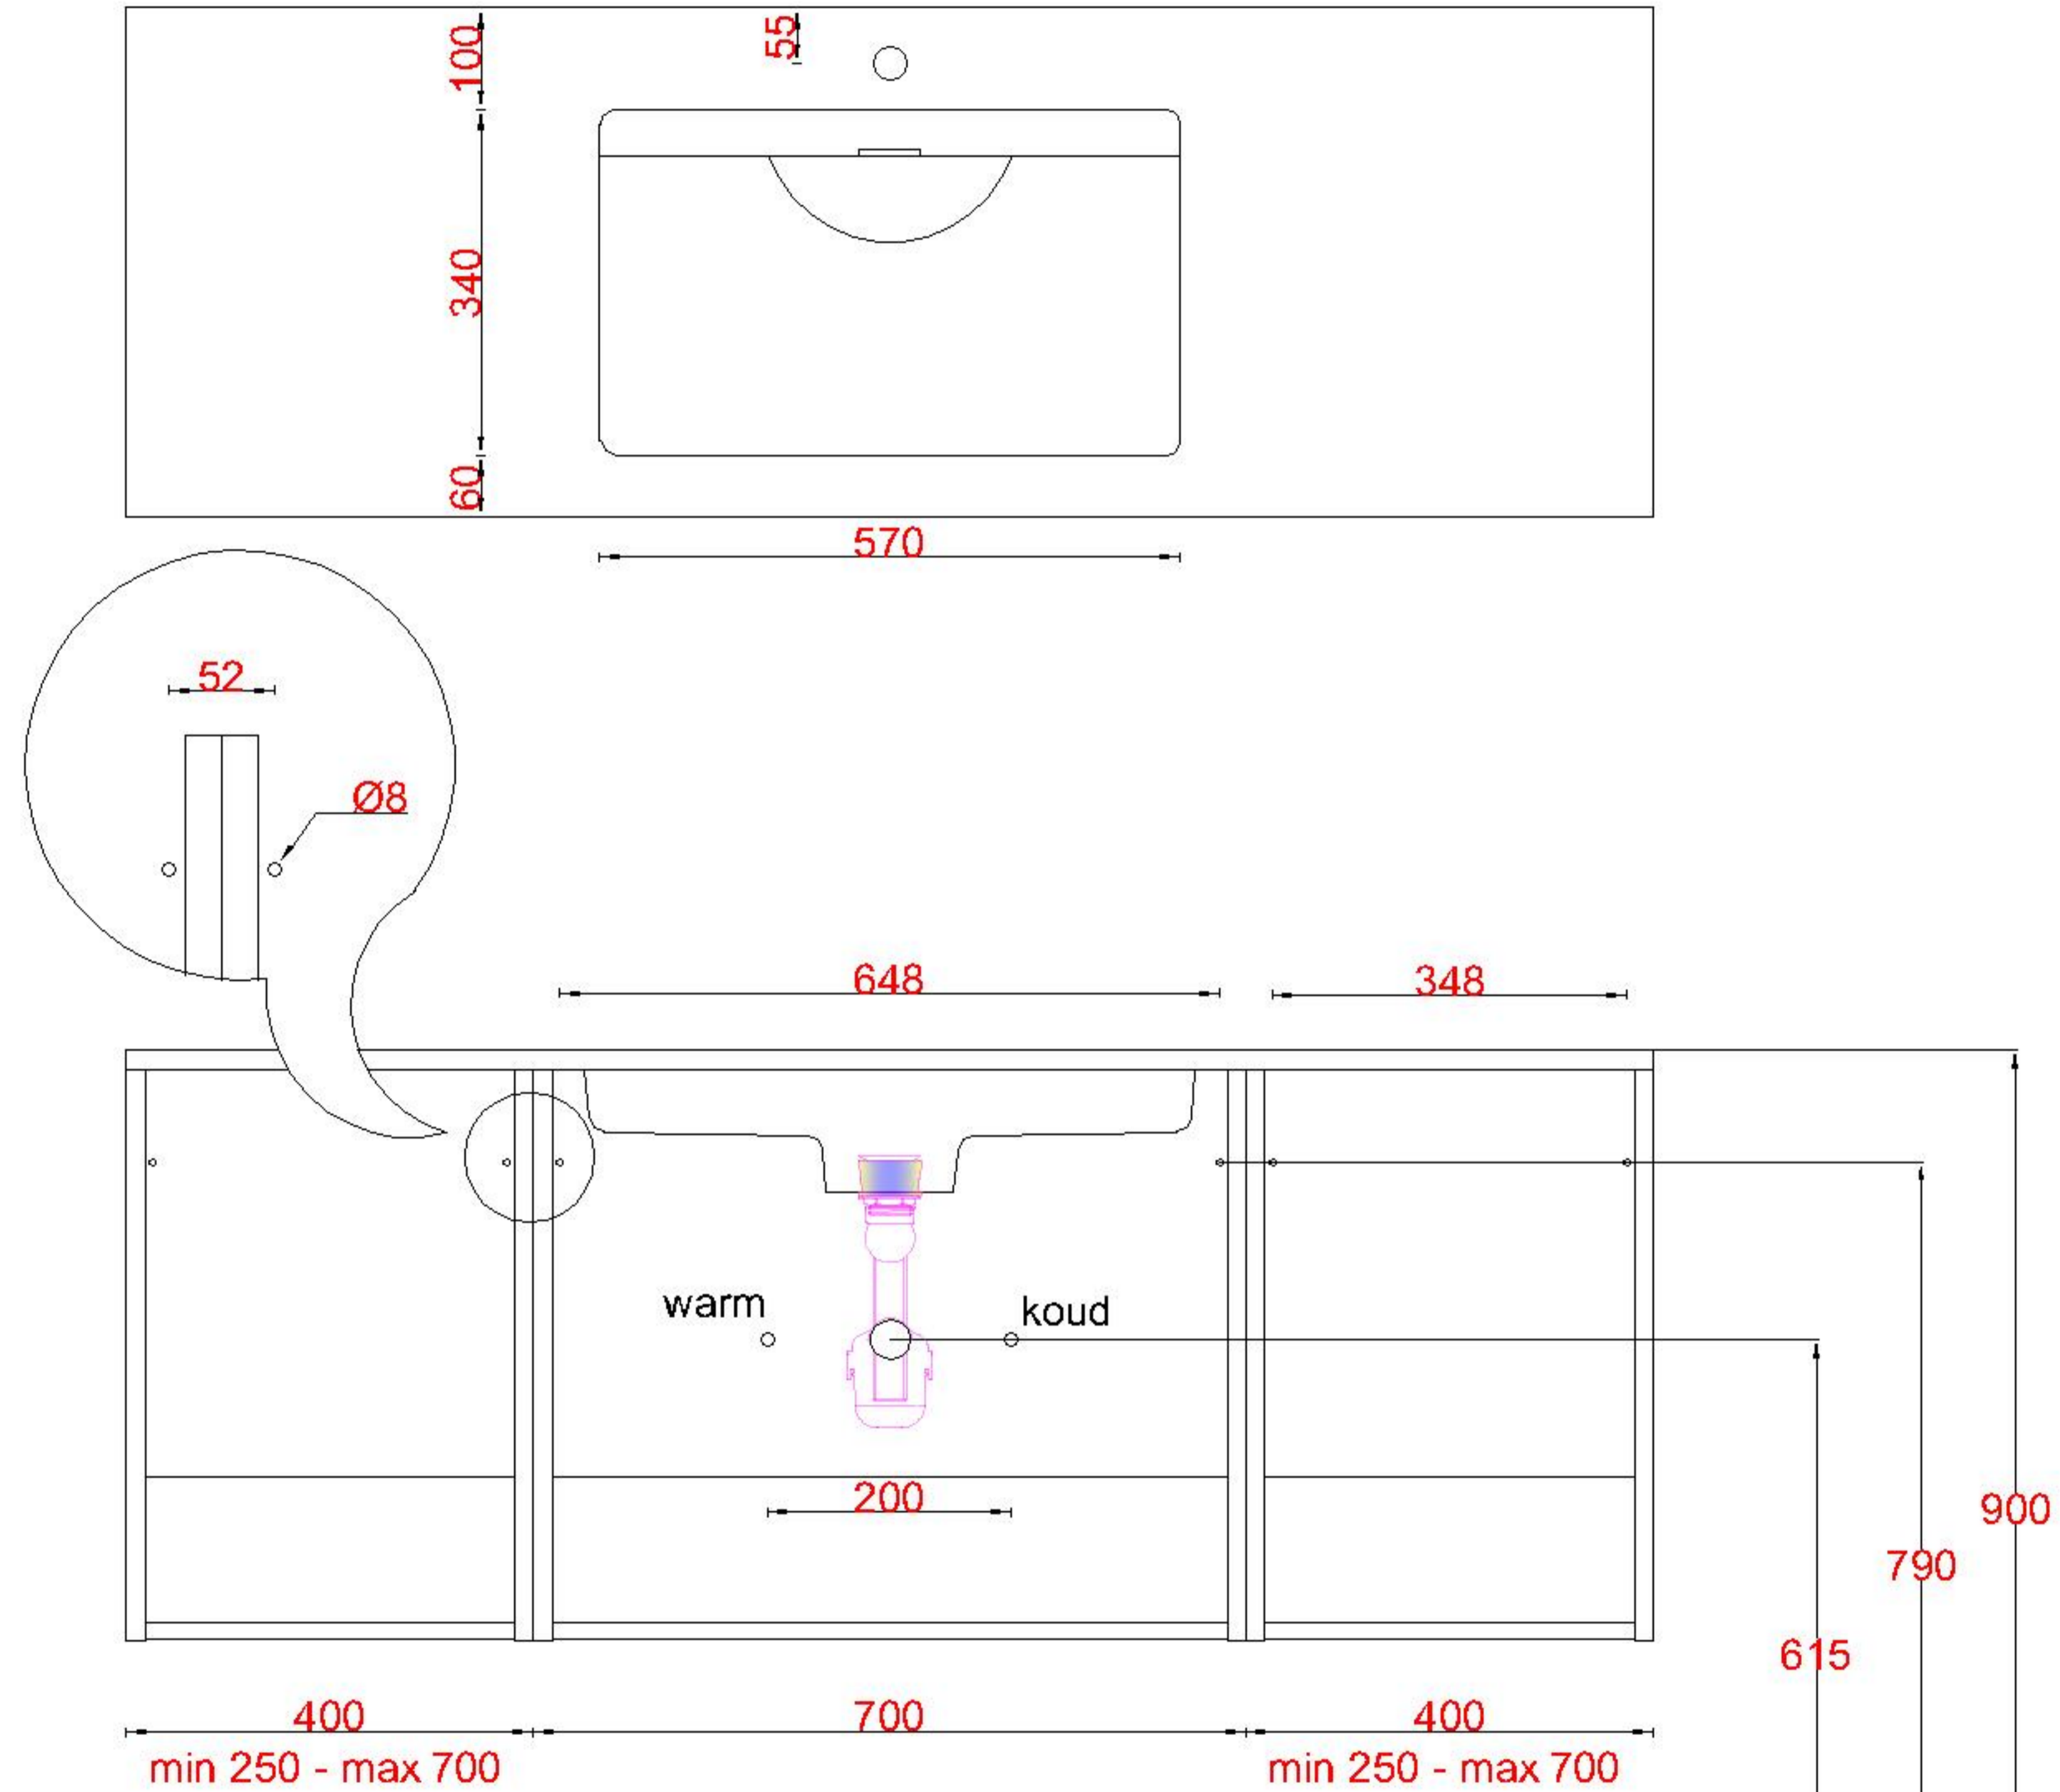

Wastafelblad

1x WK 503 NLL-C / WK 504 NLL-C
1x WM 705 OG1

1x WK 503 NLM-C / WK 504 NLM-C
2x WM MW (L+R)

1x WK 503 NLR-C / WK 504 NLR-C