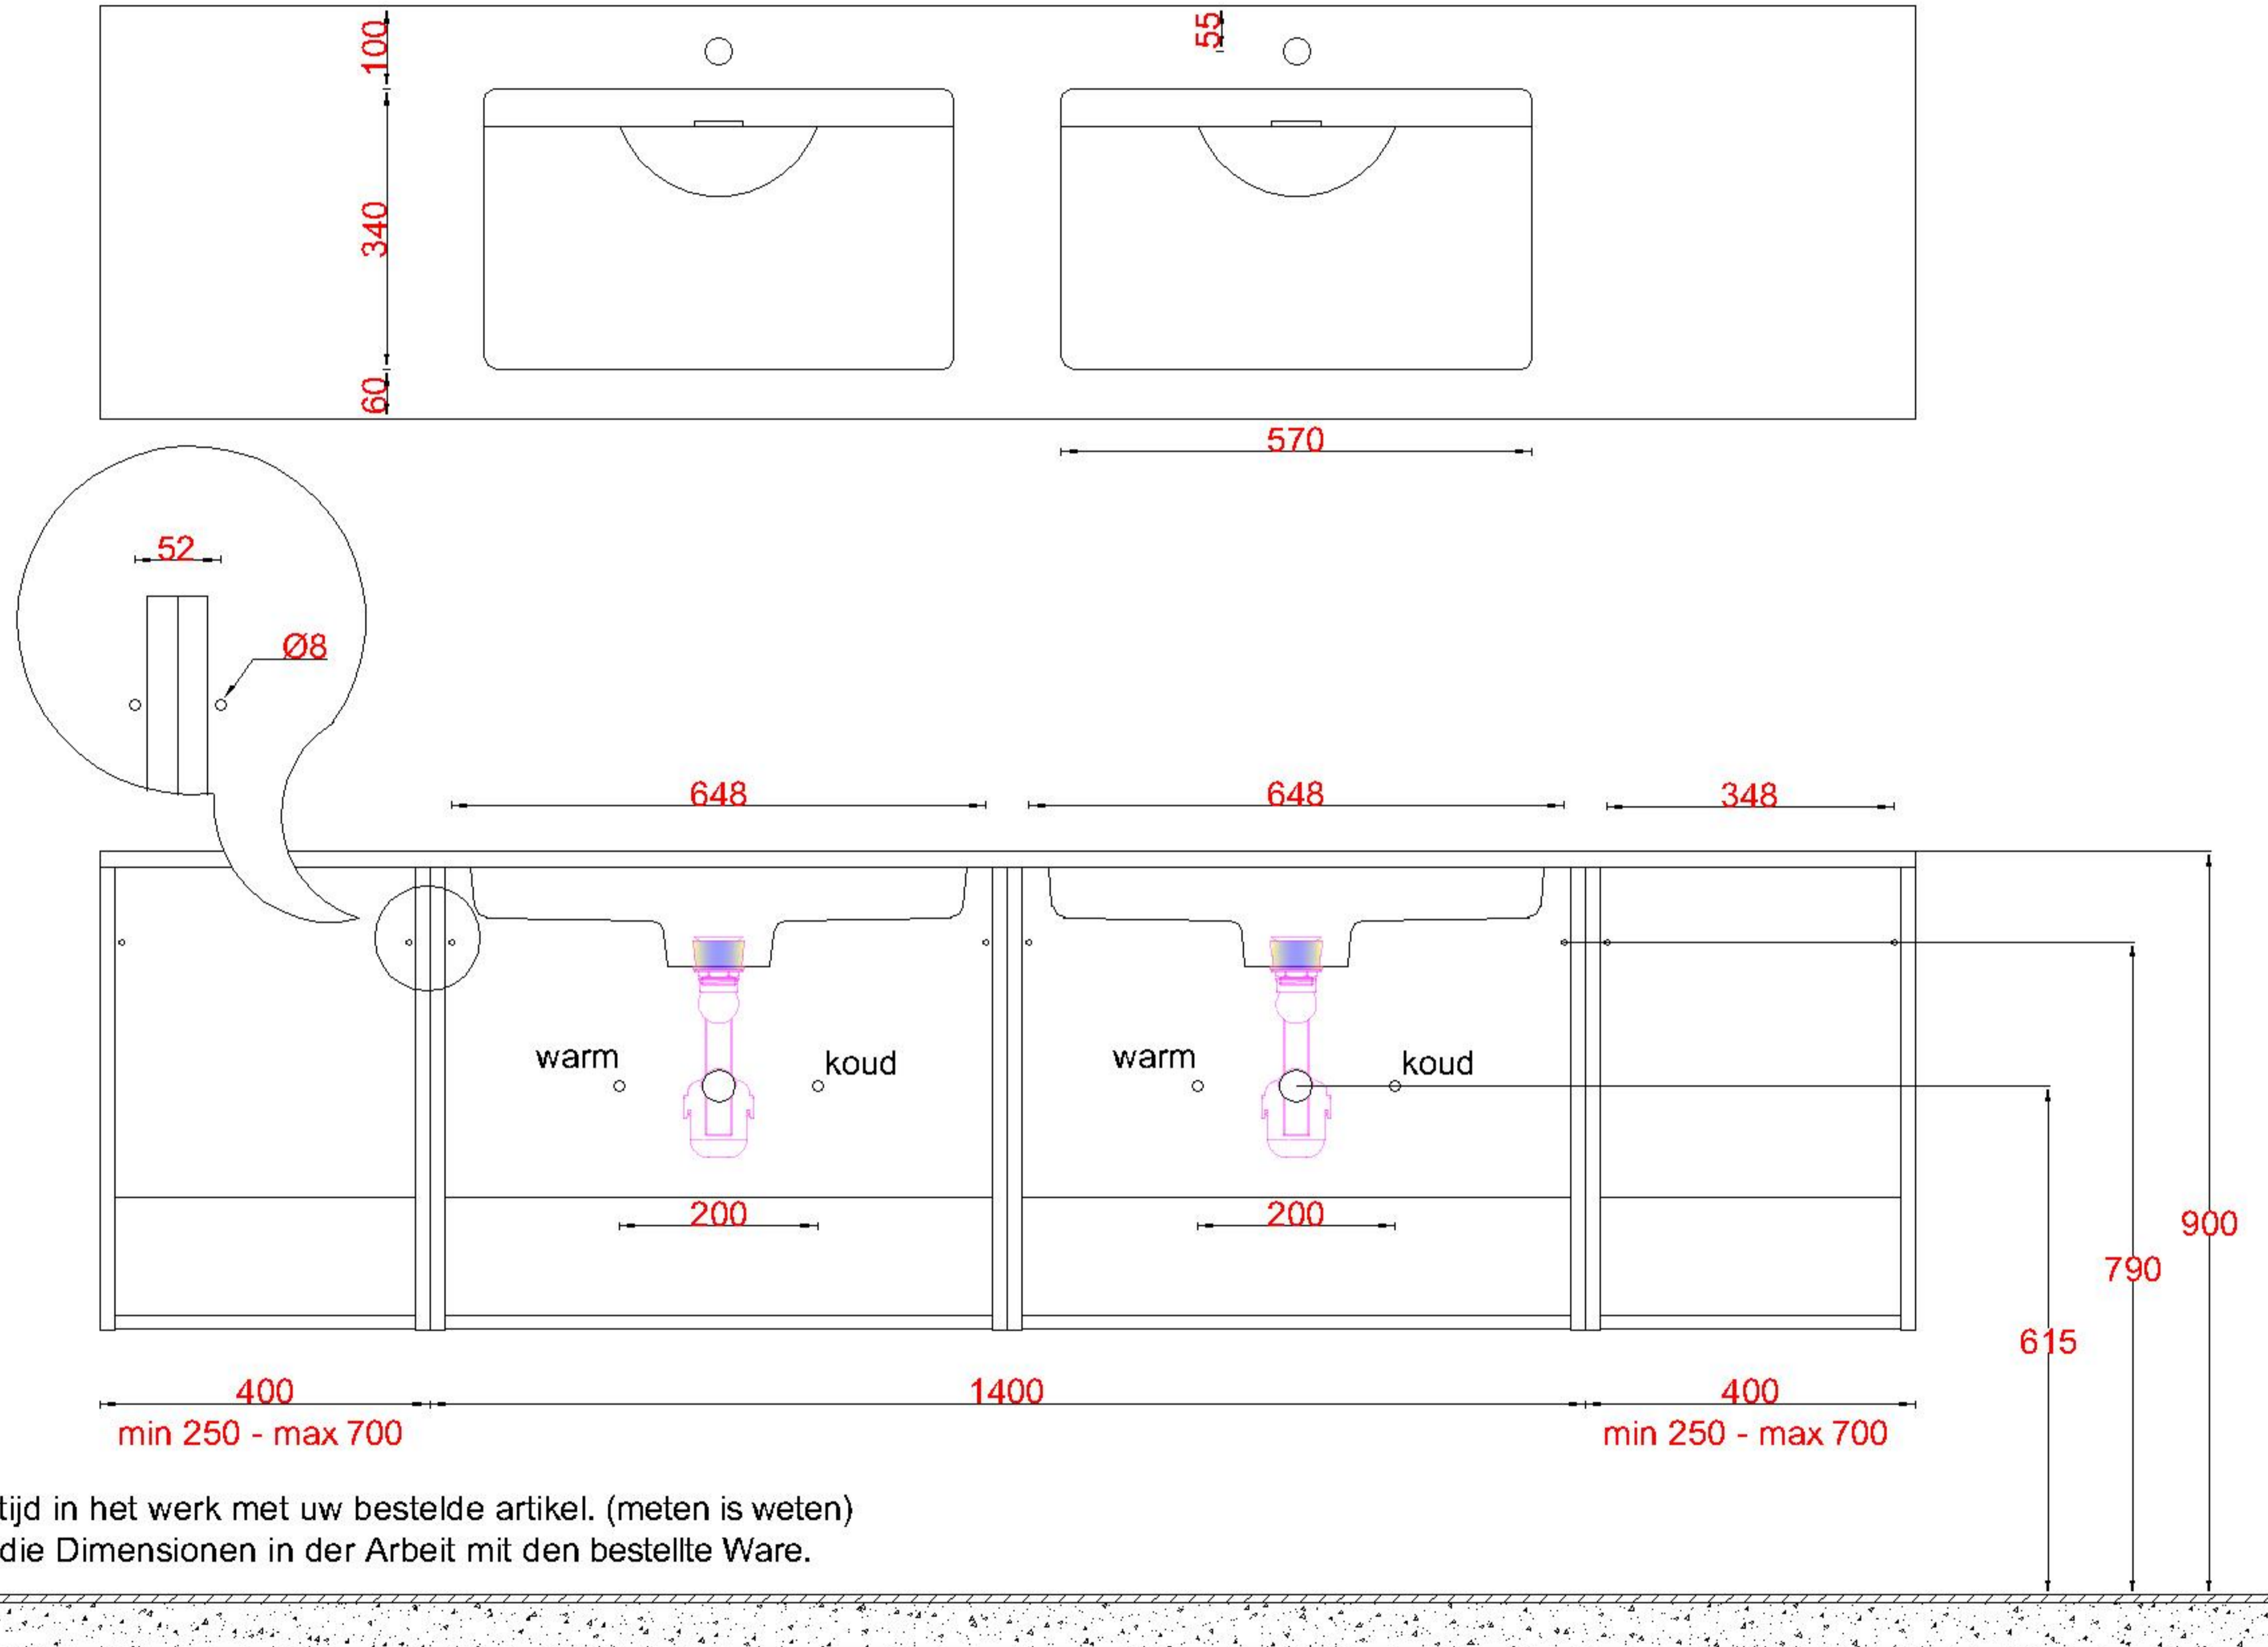

ACHTUNG: Prüfen Sie stets die Dimensionen in der Arbeit mit den bestellte Ware.

Wastafelblad

1x WK 503 NLL-C / WK 504 NLL-C
2x WM 705 OG1

2x WK 503 NLM-C / WK 504 NLM-C
2x WM MW (L+R)

1x WK 503 NLR-C / WK 504 NLR-C