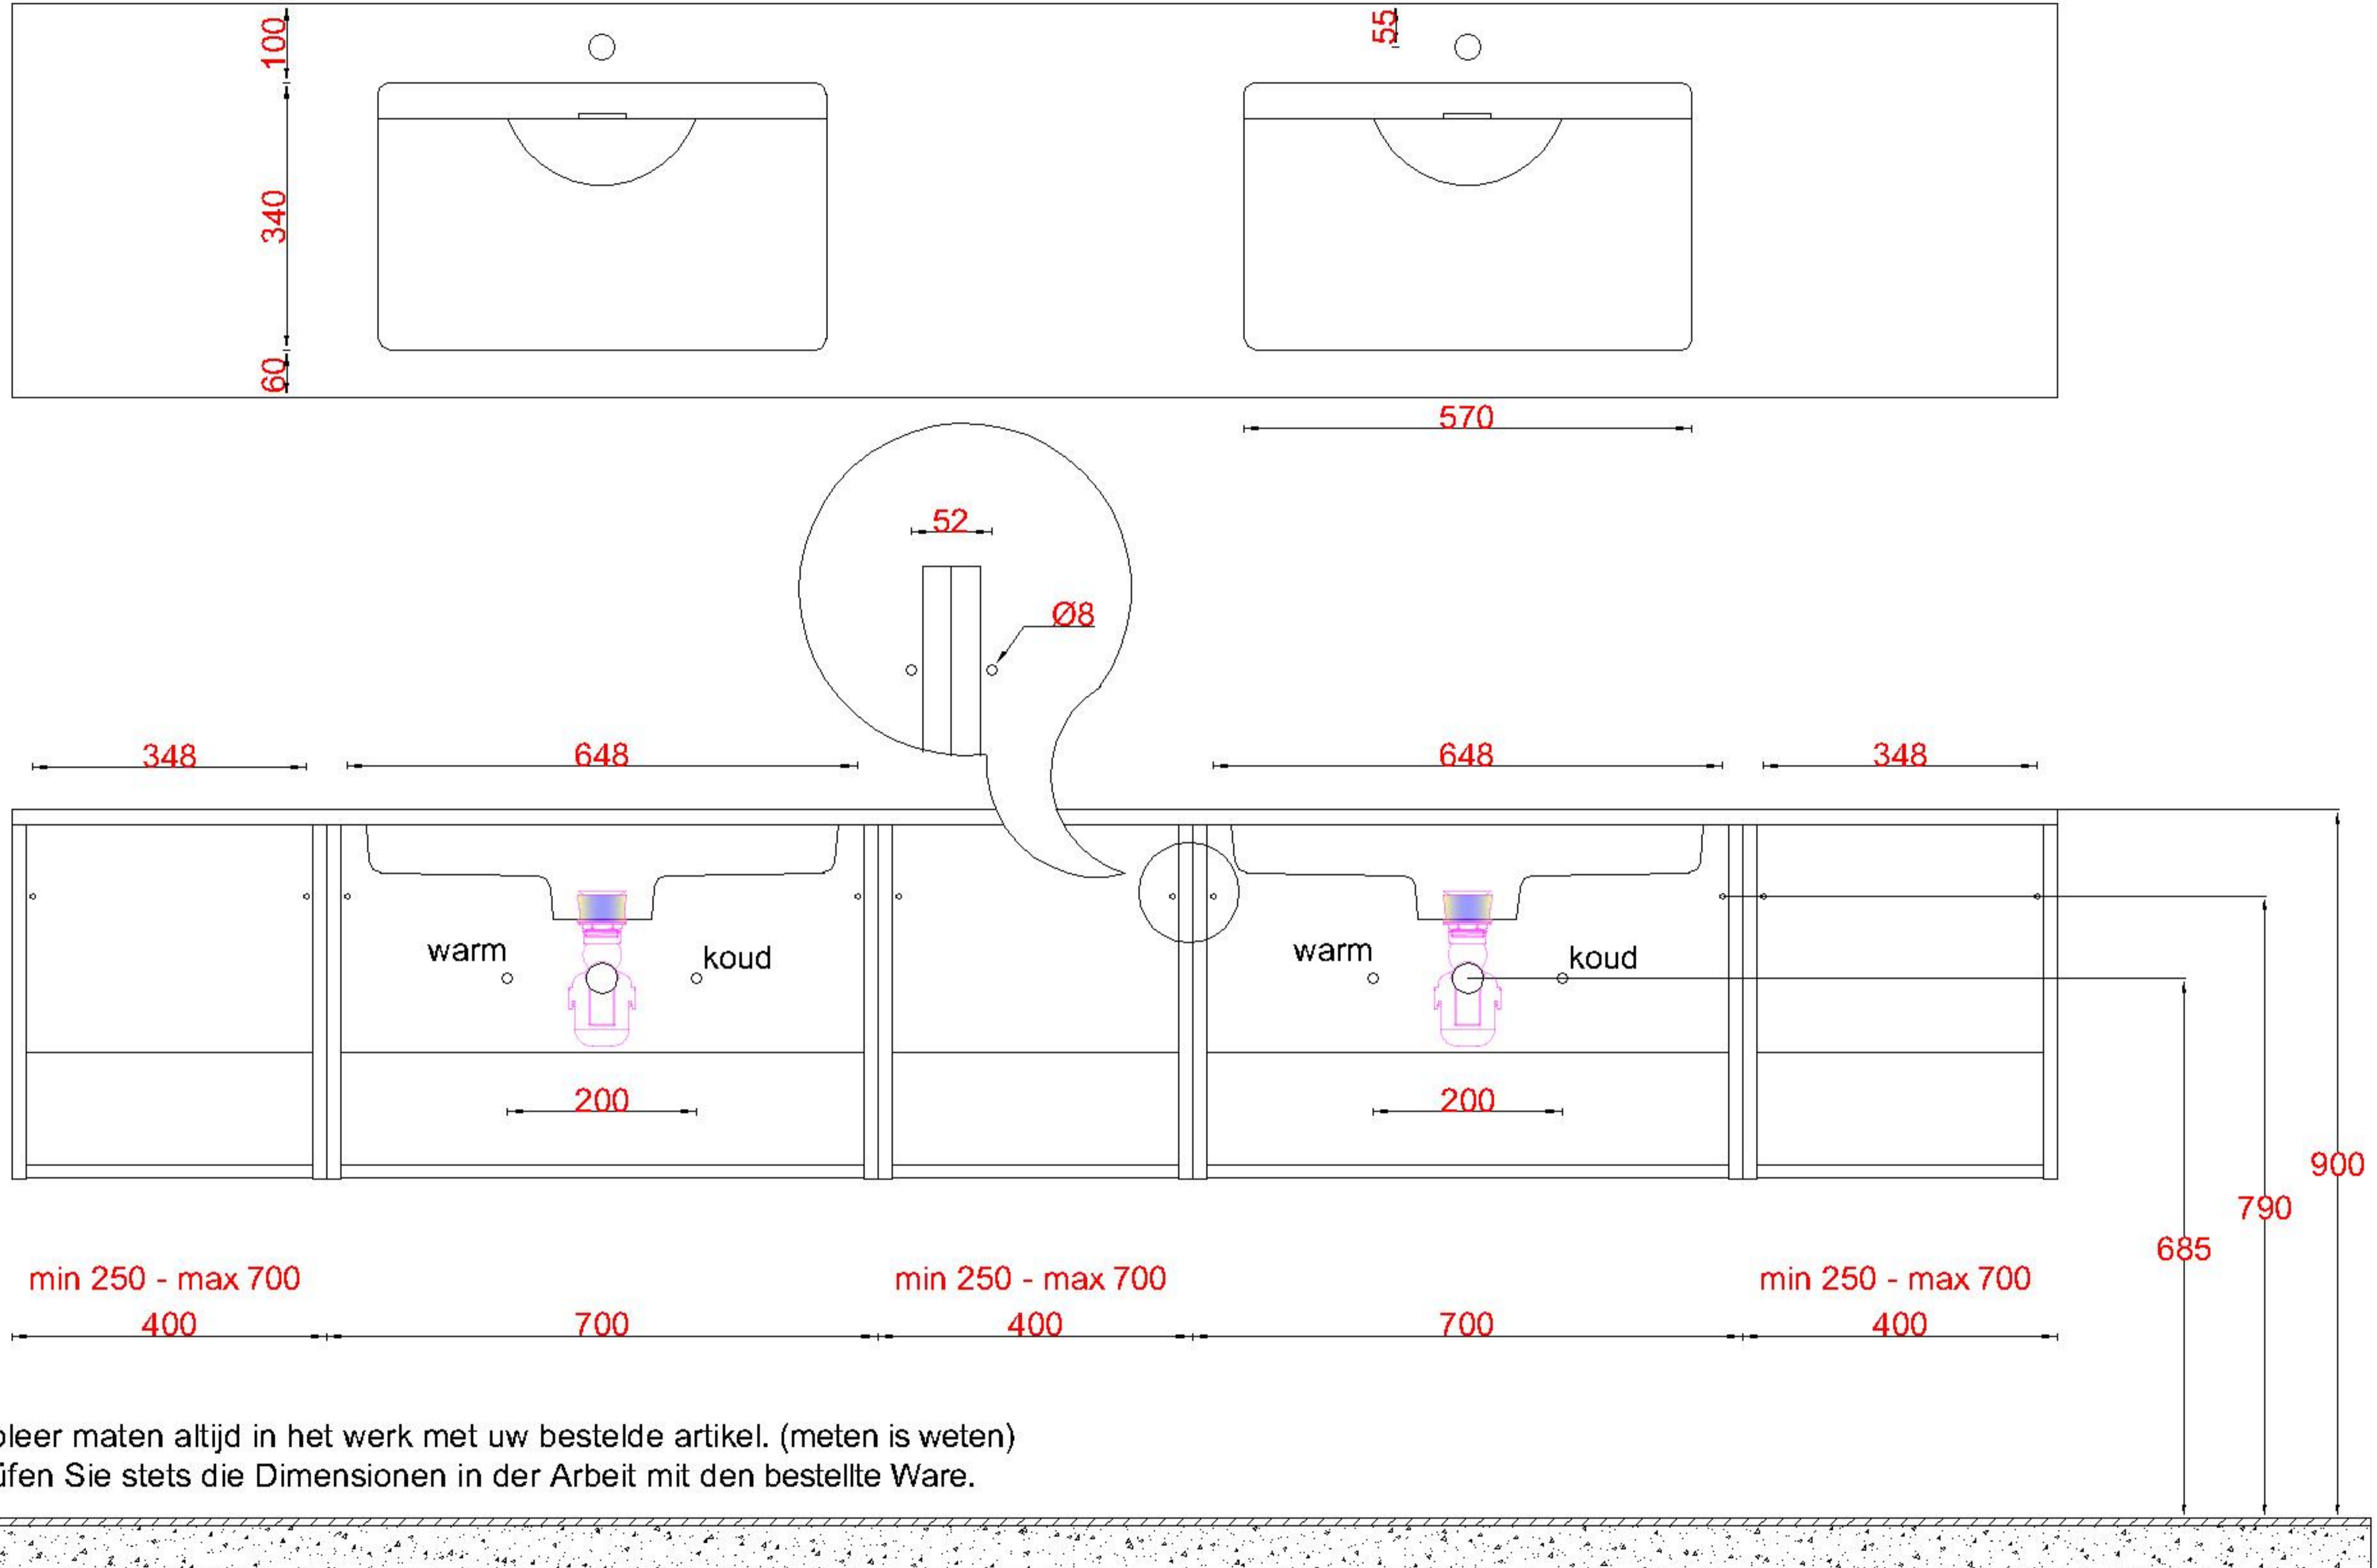

Wastafelblad

1x WK 501 NLL-C / WK 502 NLL-C
2x WM 705 OG1

3x WK 501 NLM-C / WK 502 NLL-C
3x WM MW (L+M+R)

1x WK 501 NLR-C / WK 502 NLR-C