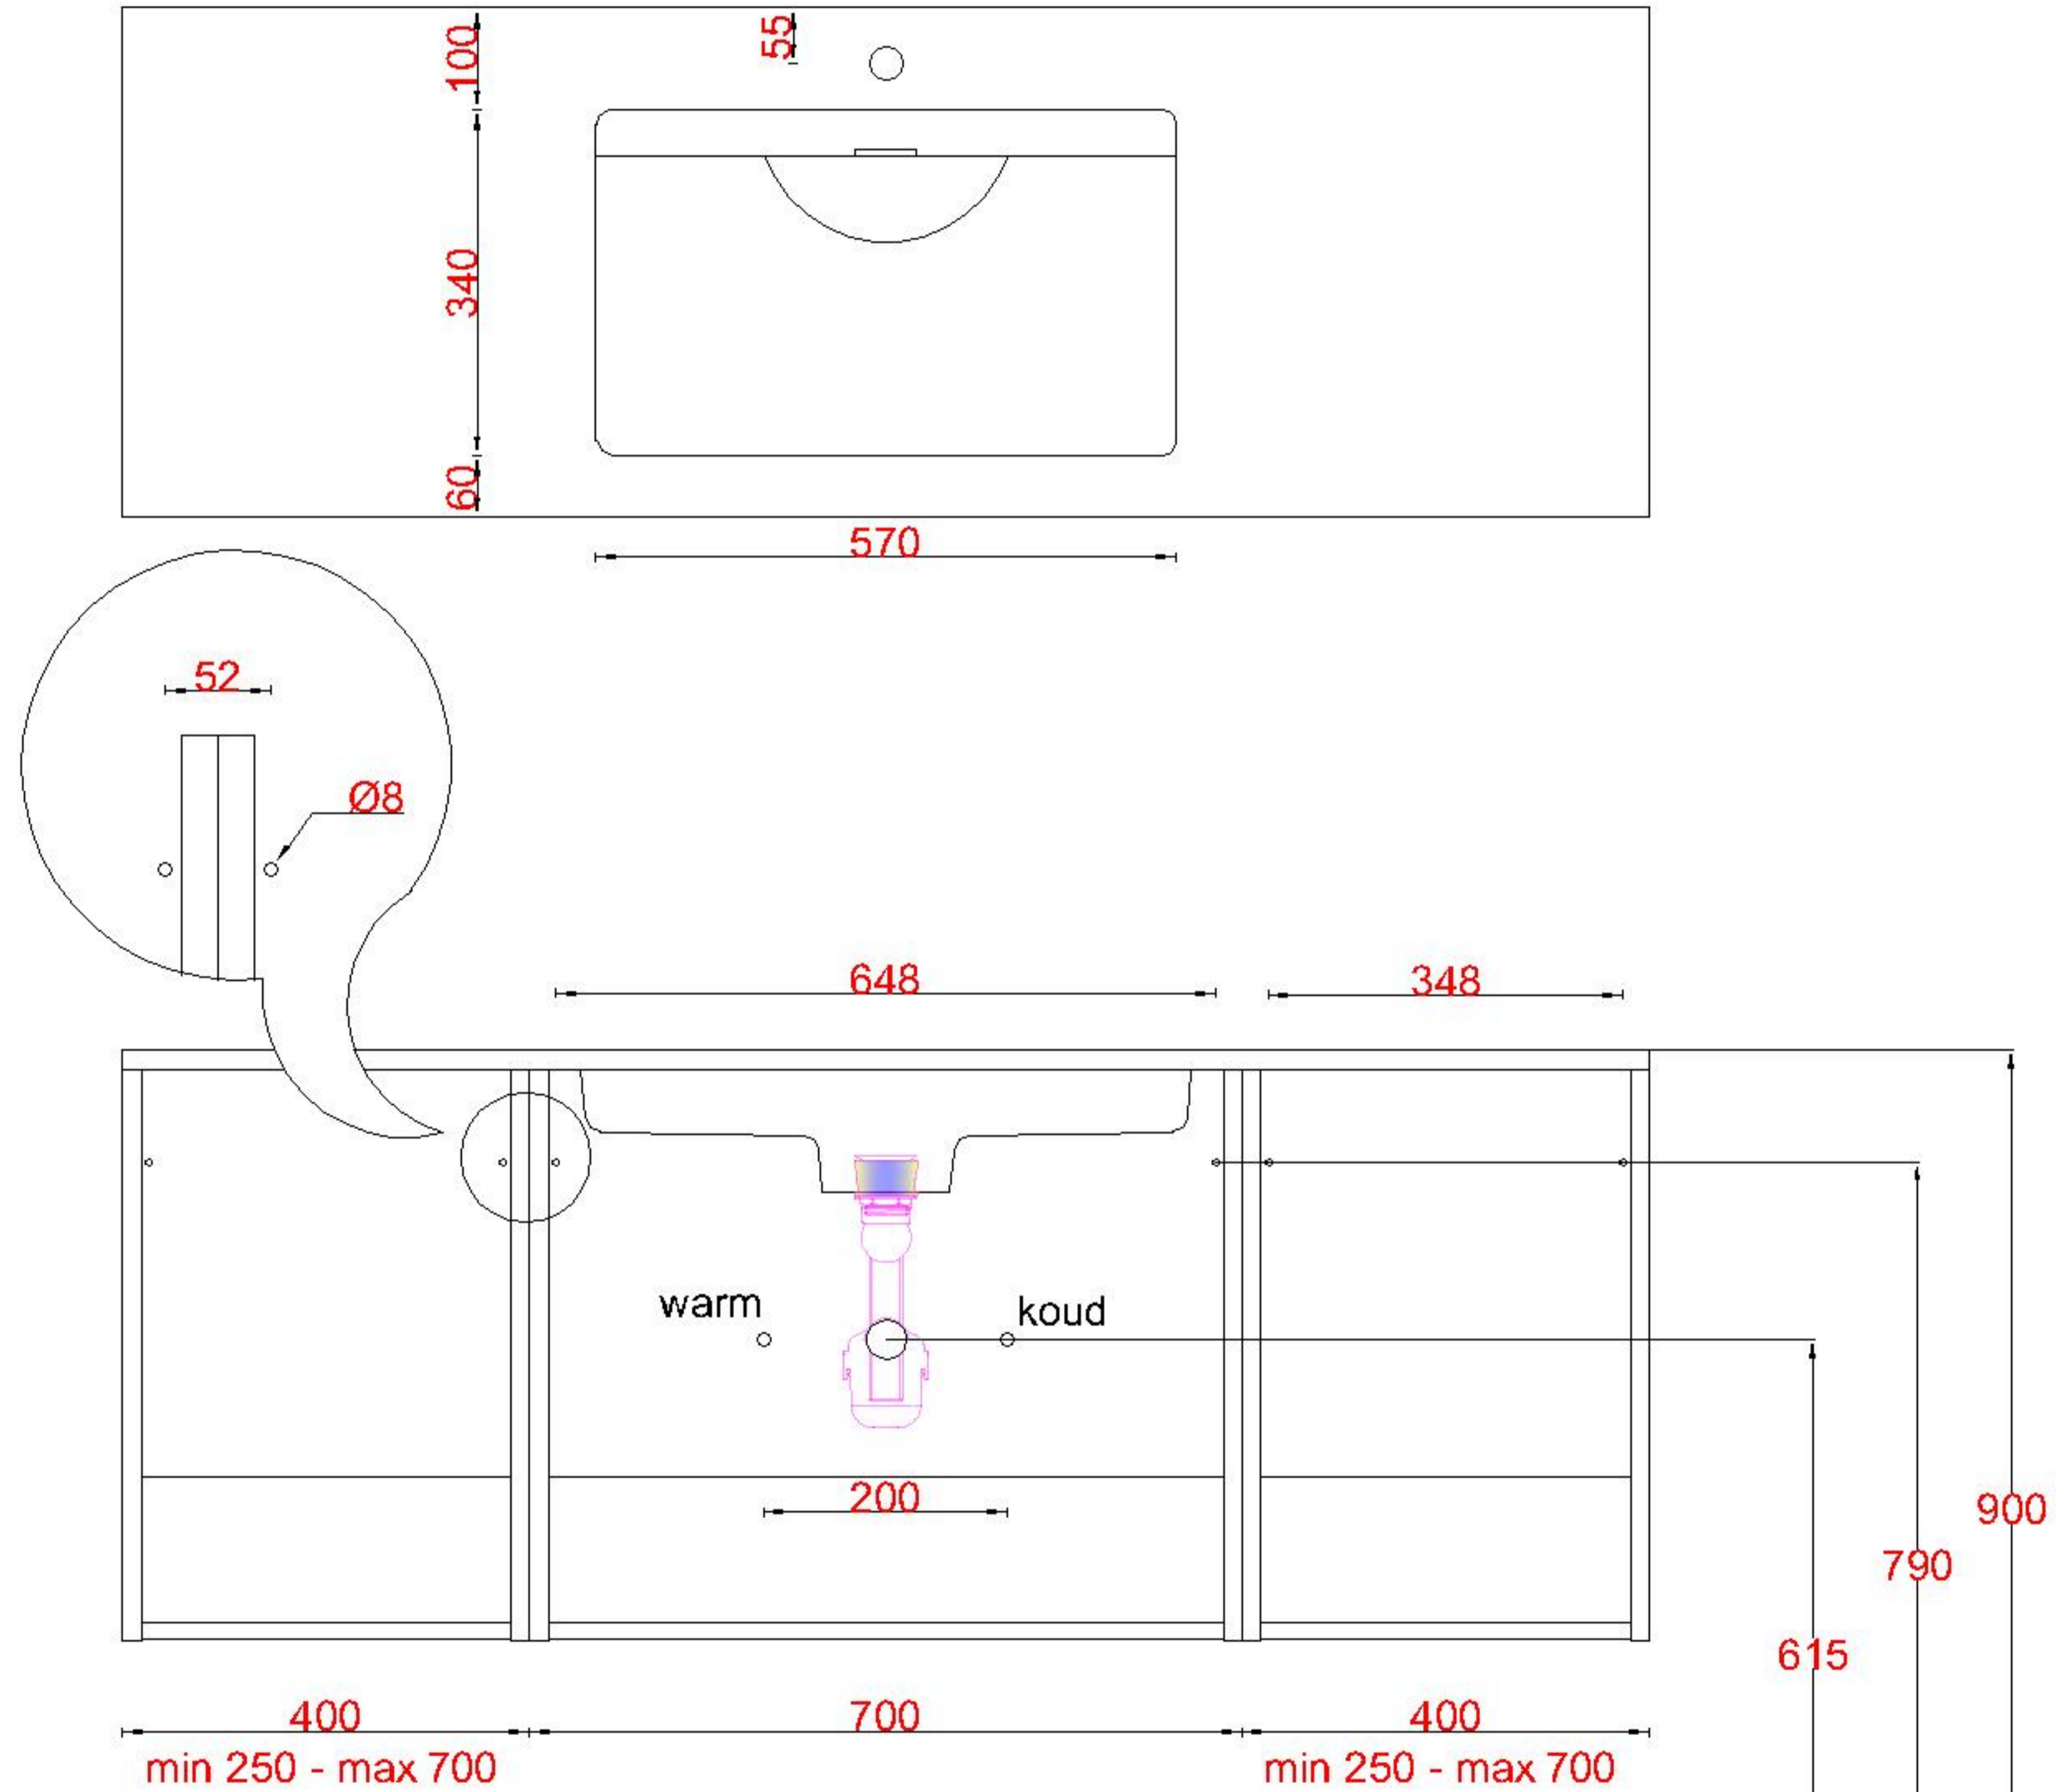

Wastafelblad

1x WK 505 NLL-C / WK 506 NLL-C
1x WM 705 OG1

1x WK 505 NLM-C / WK 506 NLM-C
2x WM MW (L+R)

1x WK 505 NLR-C / WK 506 NLR-C