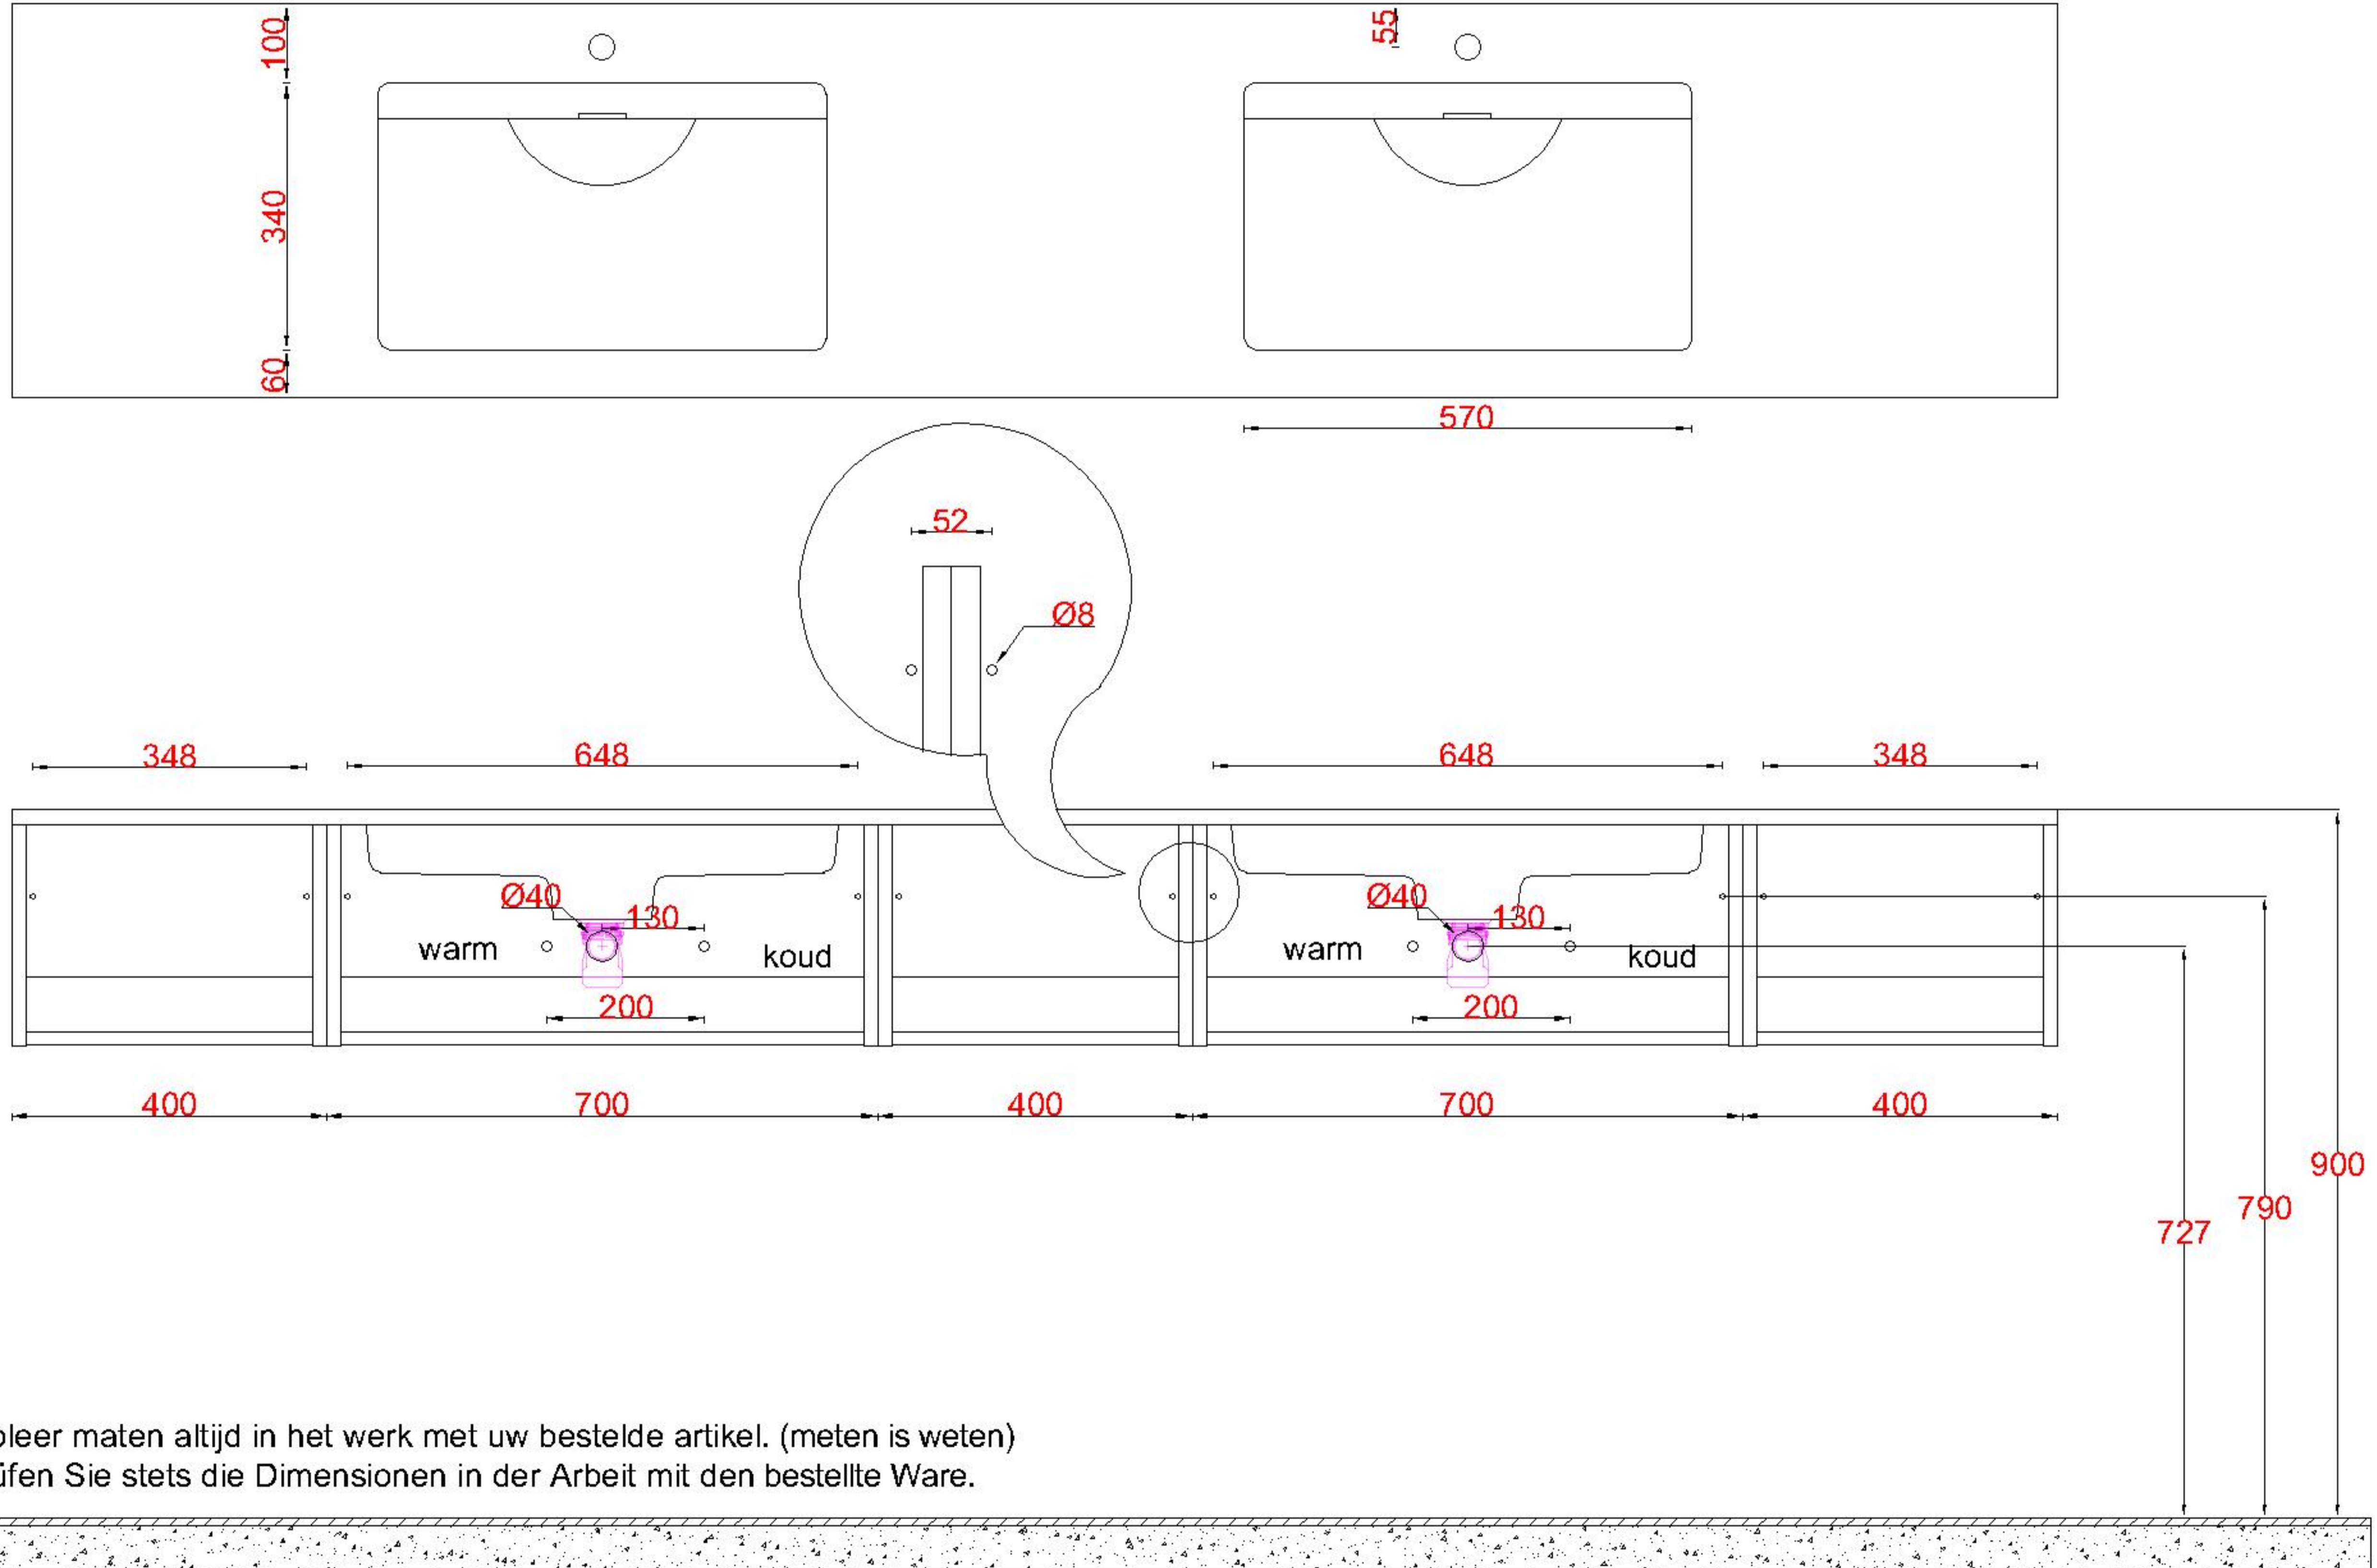

Wastafelblad

1x WK 500 NLL-C
2x WM 705 OG1

3x WK 500 NLM-C
12x WM MW (L+M+R)

1x WK 500 NLR-C