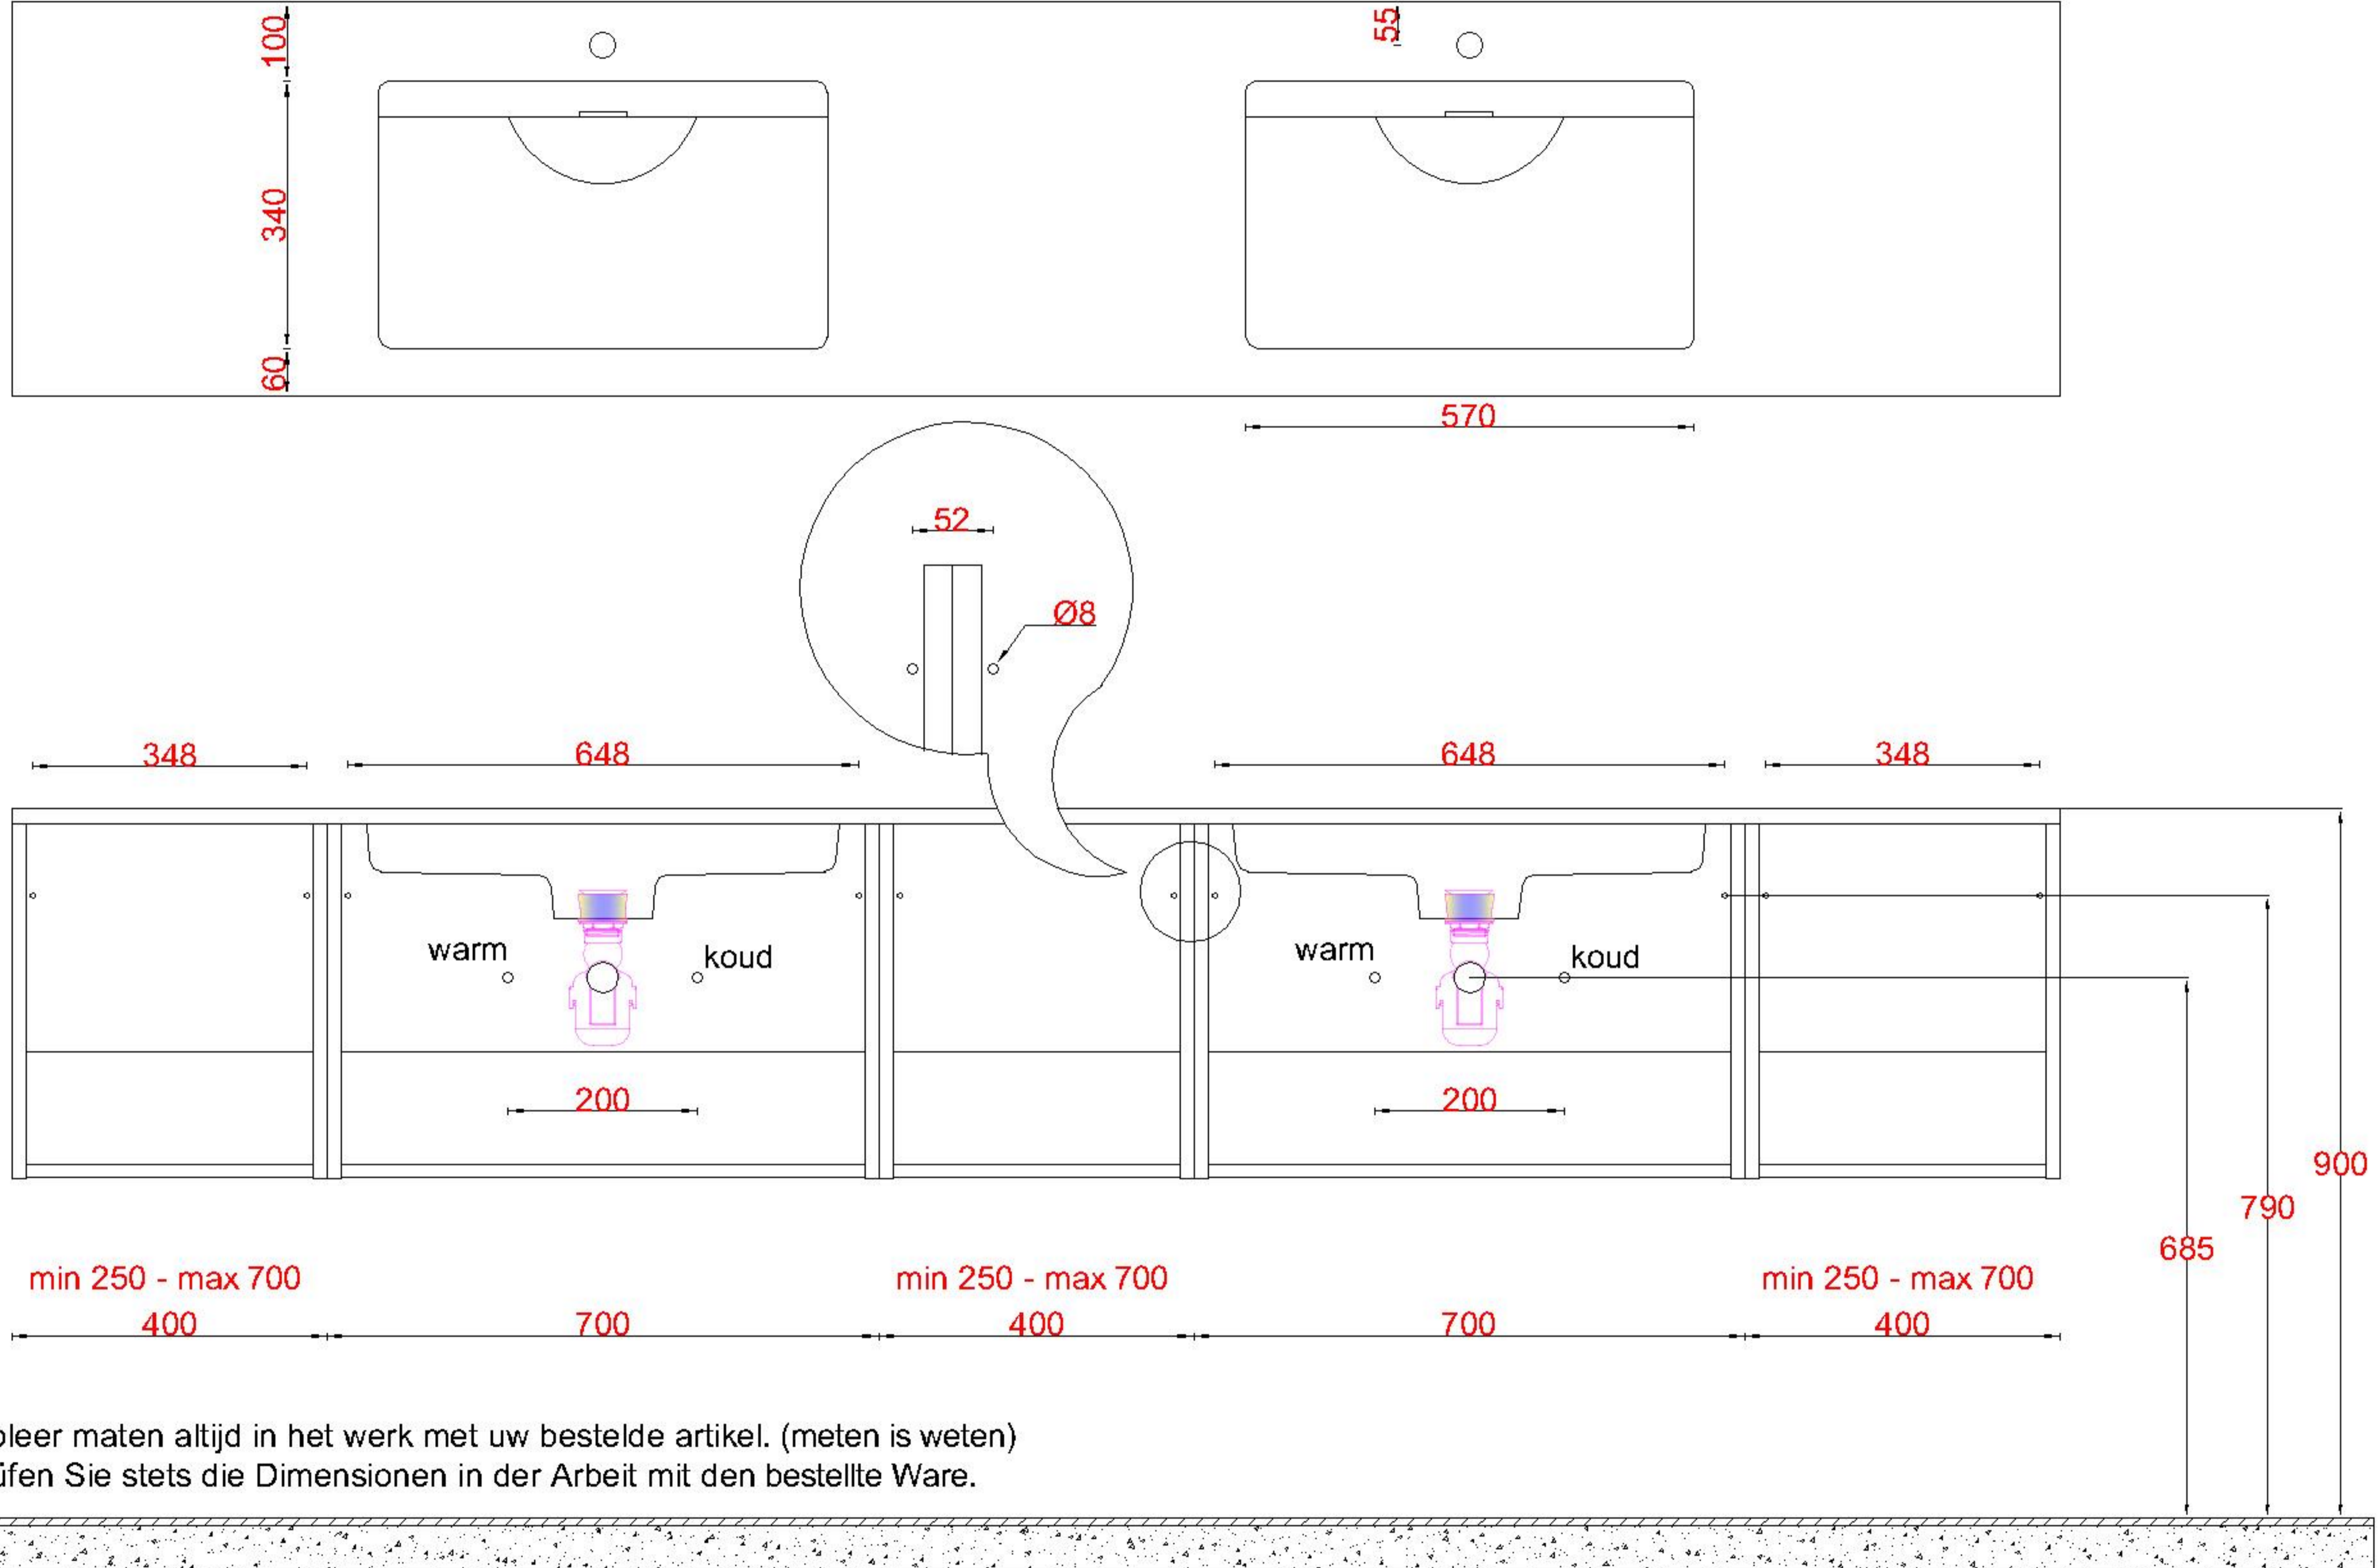

Wastafelblad

1x WK 501 NLL-C / WK 502 NLL-C
2x WM 705 OG1

3x WK 501 NLM-C / WK 502 NLL-C
3x WM MW (L+M+R)

1x WK 501 NLR-C / WK 502 NLR-C