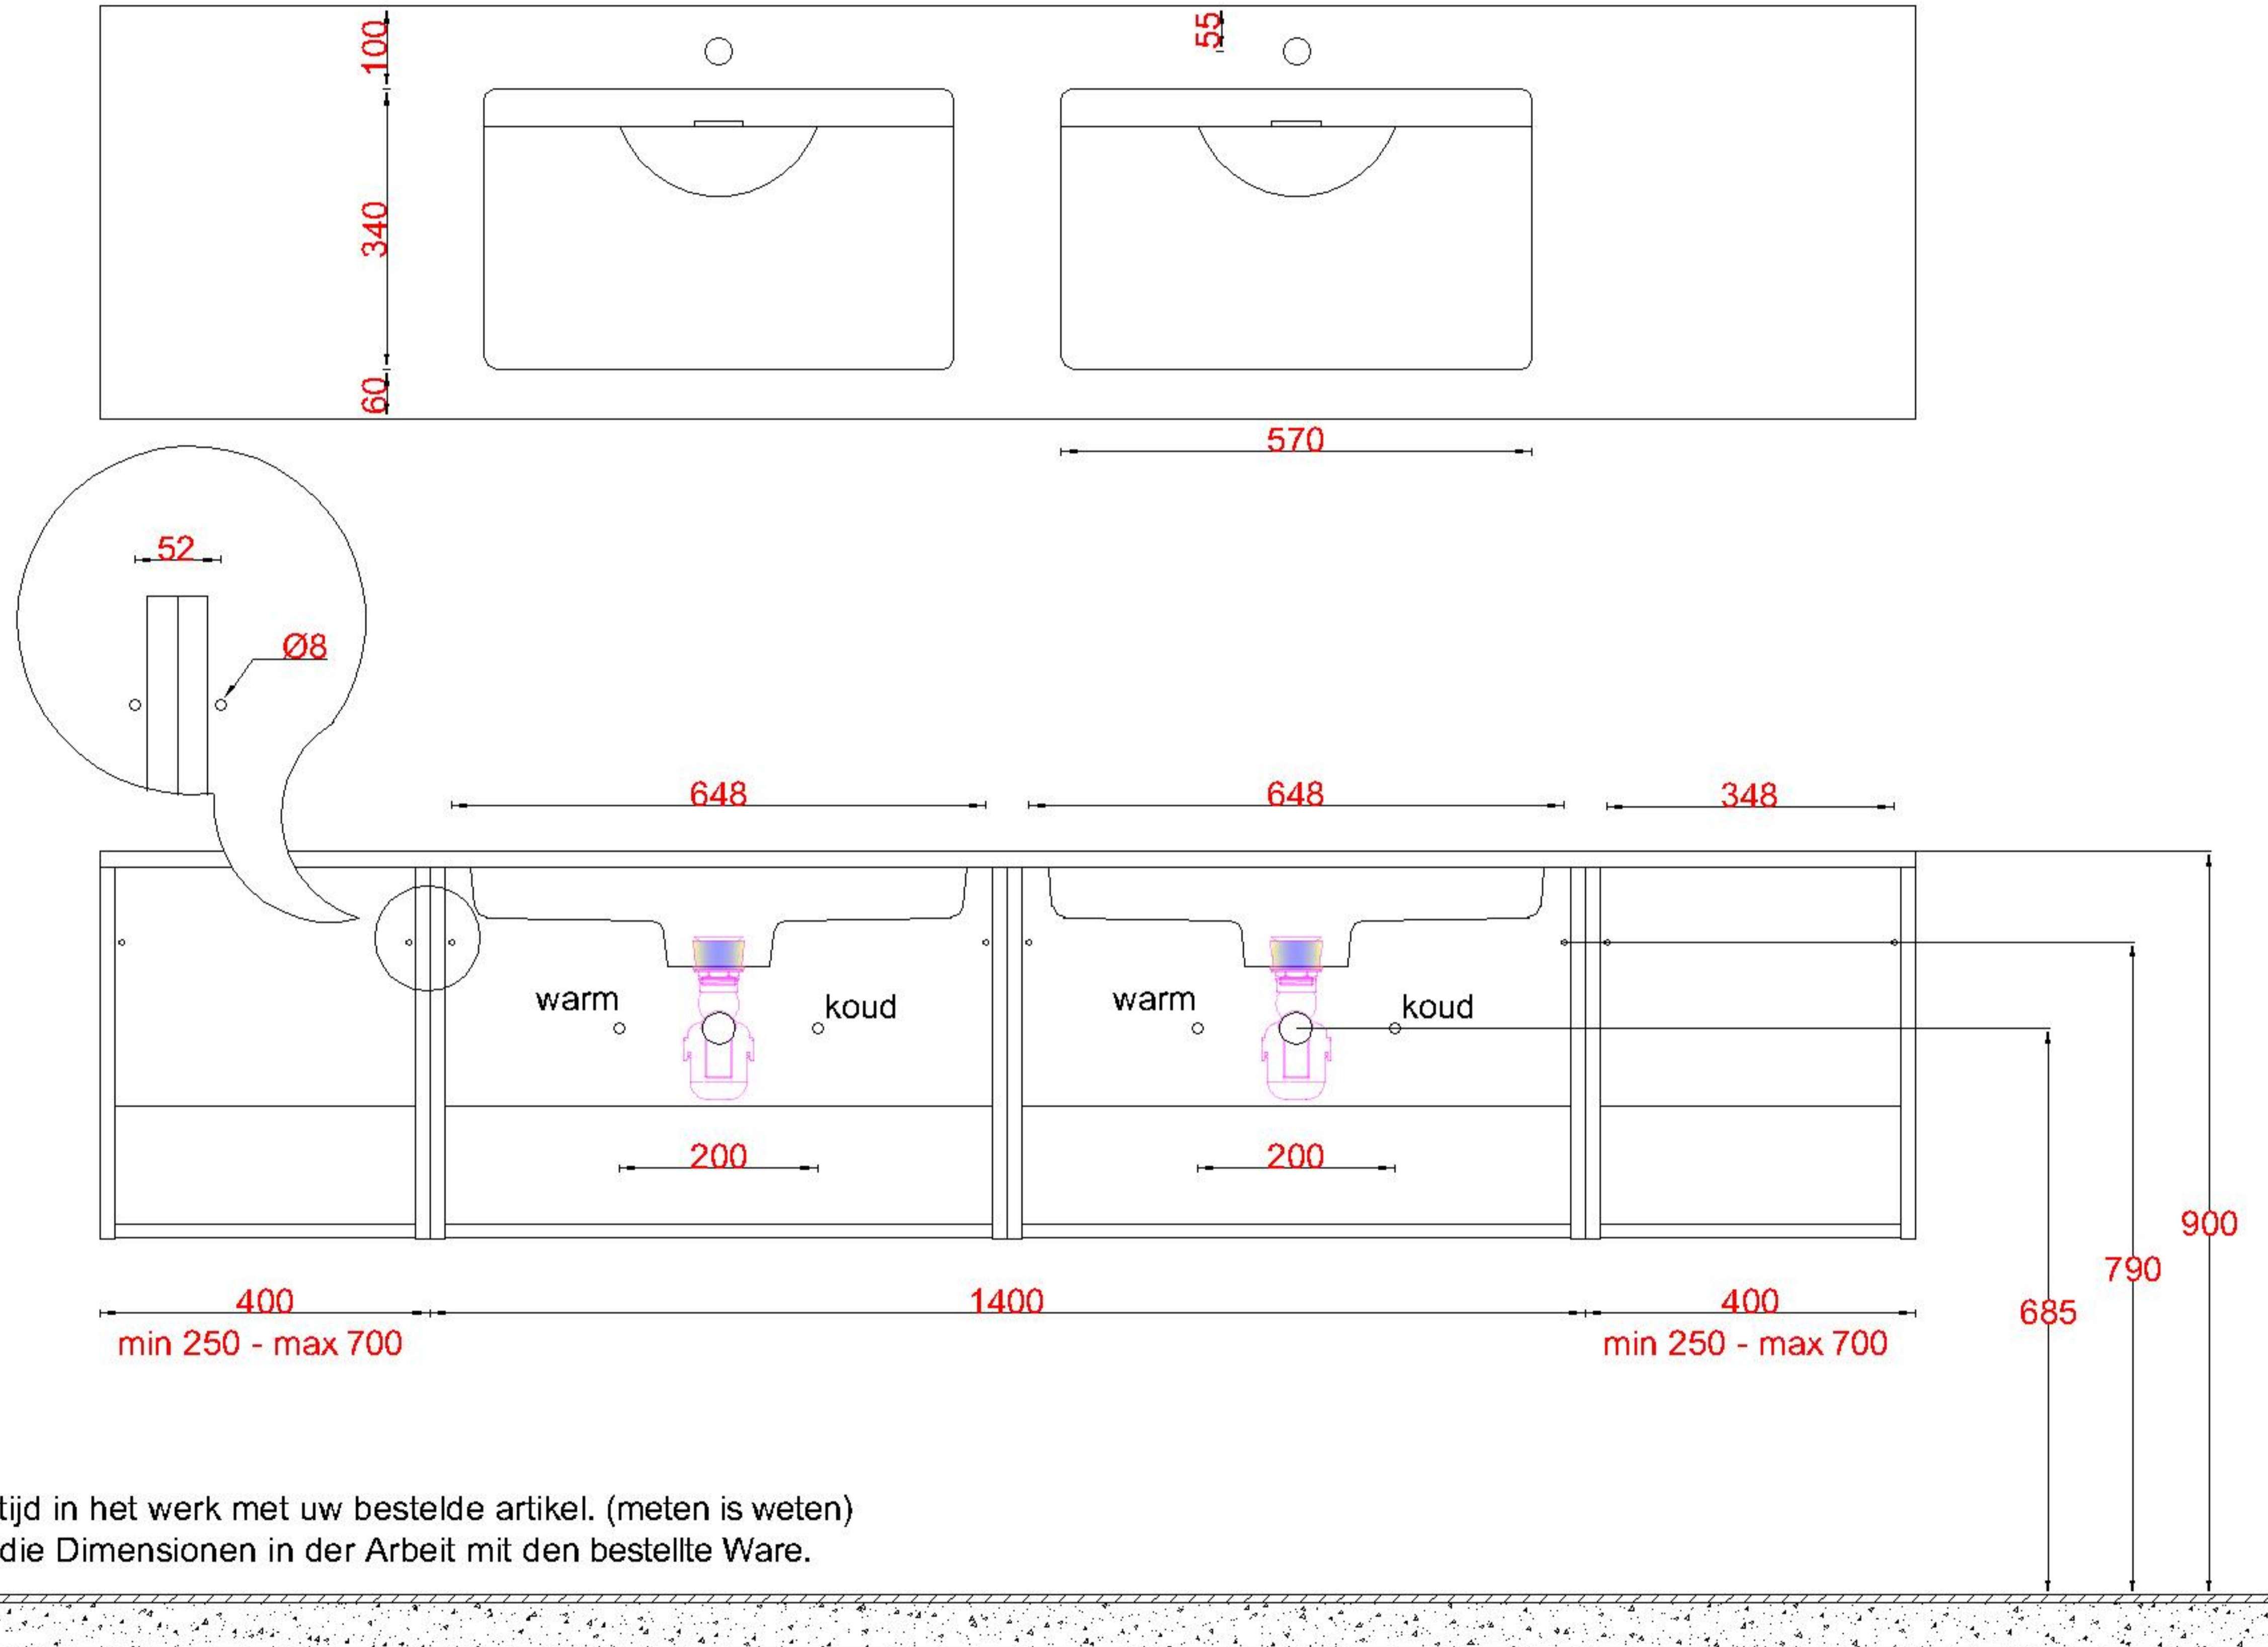

3x WK 500 NLM-C
12x WM MW (L+M+R)

1x WK 500 NLR-C

Wastafelblad

1x WK 501 NLL-C / WK 502 NLL-C
1x WM 705 OG1

1x WK 501 NLM-C / WK 502 NLM-C
2x WM MW (L+R)

1x WK 501 NLR-C / WK 502 NLR-C

LET OP: Controleer maten altijd in het werk met uw bestelde artikel. (meten is weten)

ACHTUNG: Prüfen Sie stets die Dimensionen in der Arbeit mit den bestellte Ware.

Wastafelblad

1x WK 501 NLL-C / WK 502 NLL-C
2x WM 705 OG1

2x WK 501 NLM-C / WK 502 NLM-C
2x WM MW (L+R)

1x WK 501 NLR-C / WK 502 NLR-C