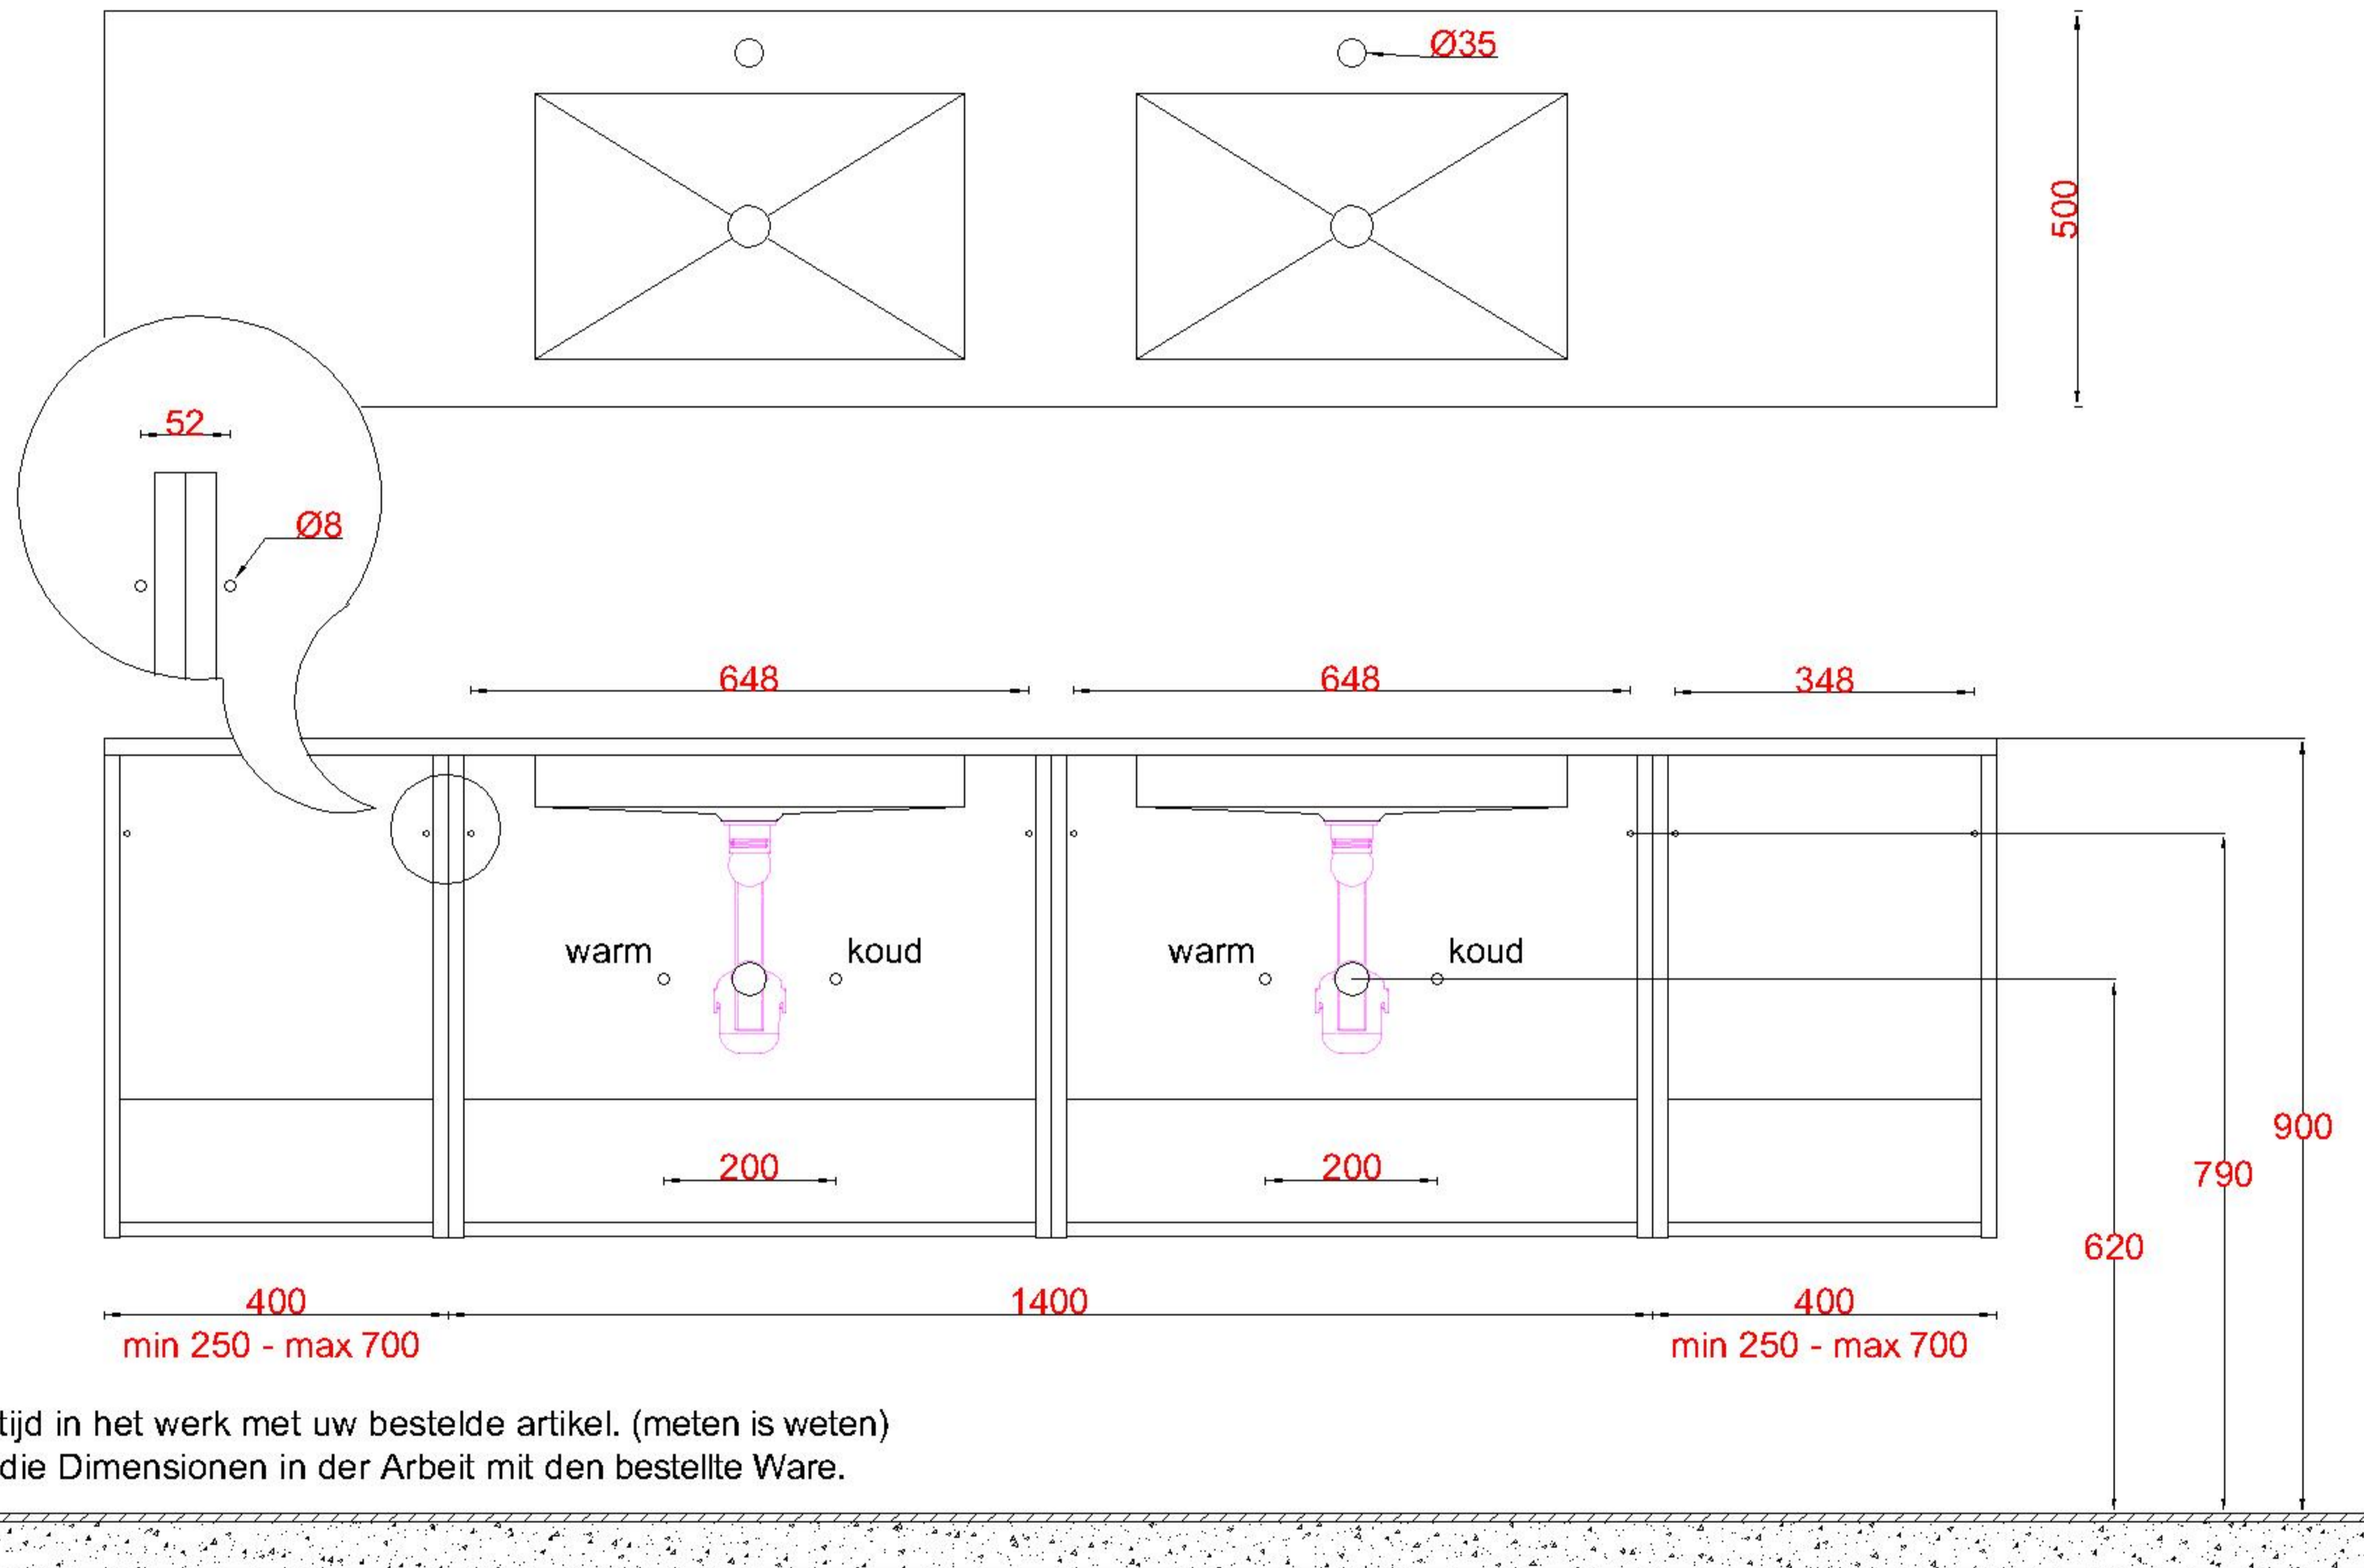

Wastafelblad

1x WK 505 NLL-C / WK 506 NLL-C
2x WC 500-701

2x WK 505 NLM-C / WK 506 NLM-C
8x WC 500 (L+R)

1x WK 505 NLR-C / WK 506 NLR-C