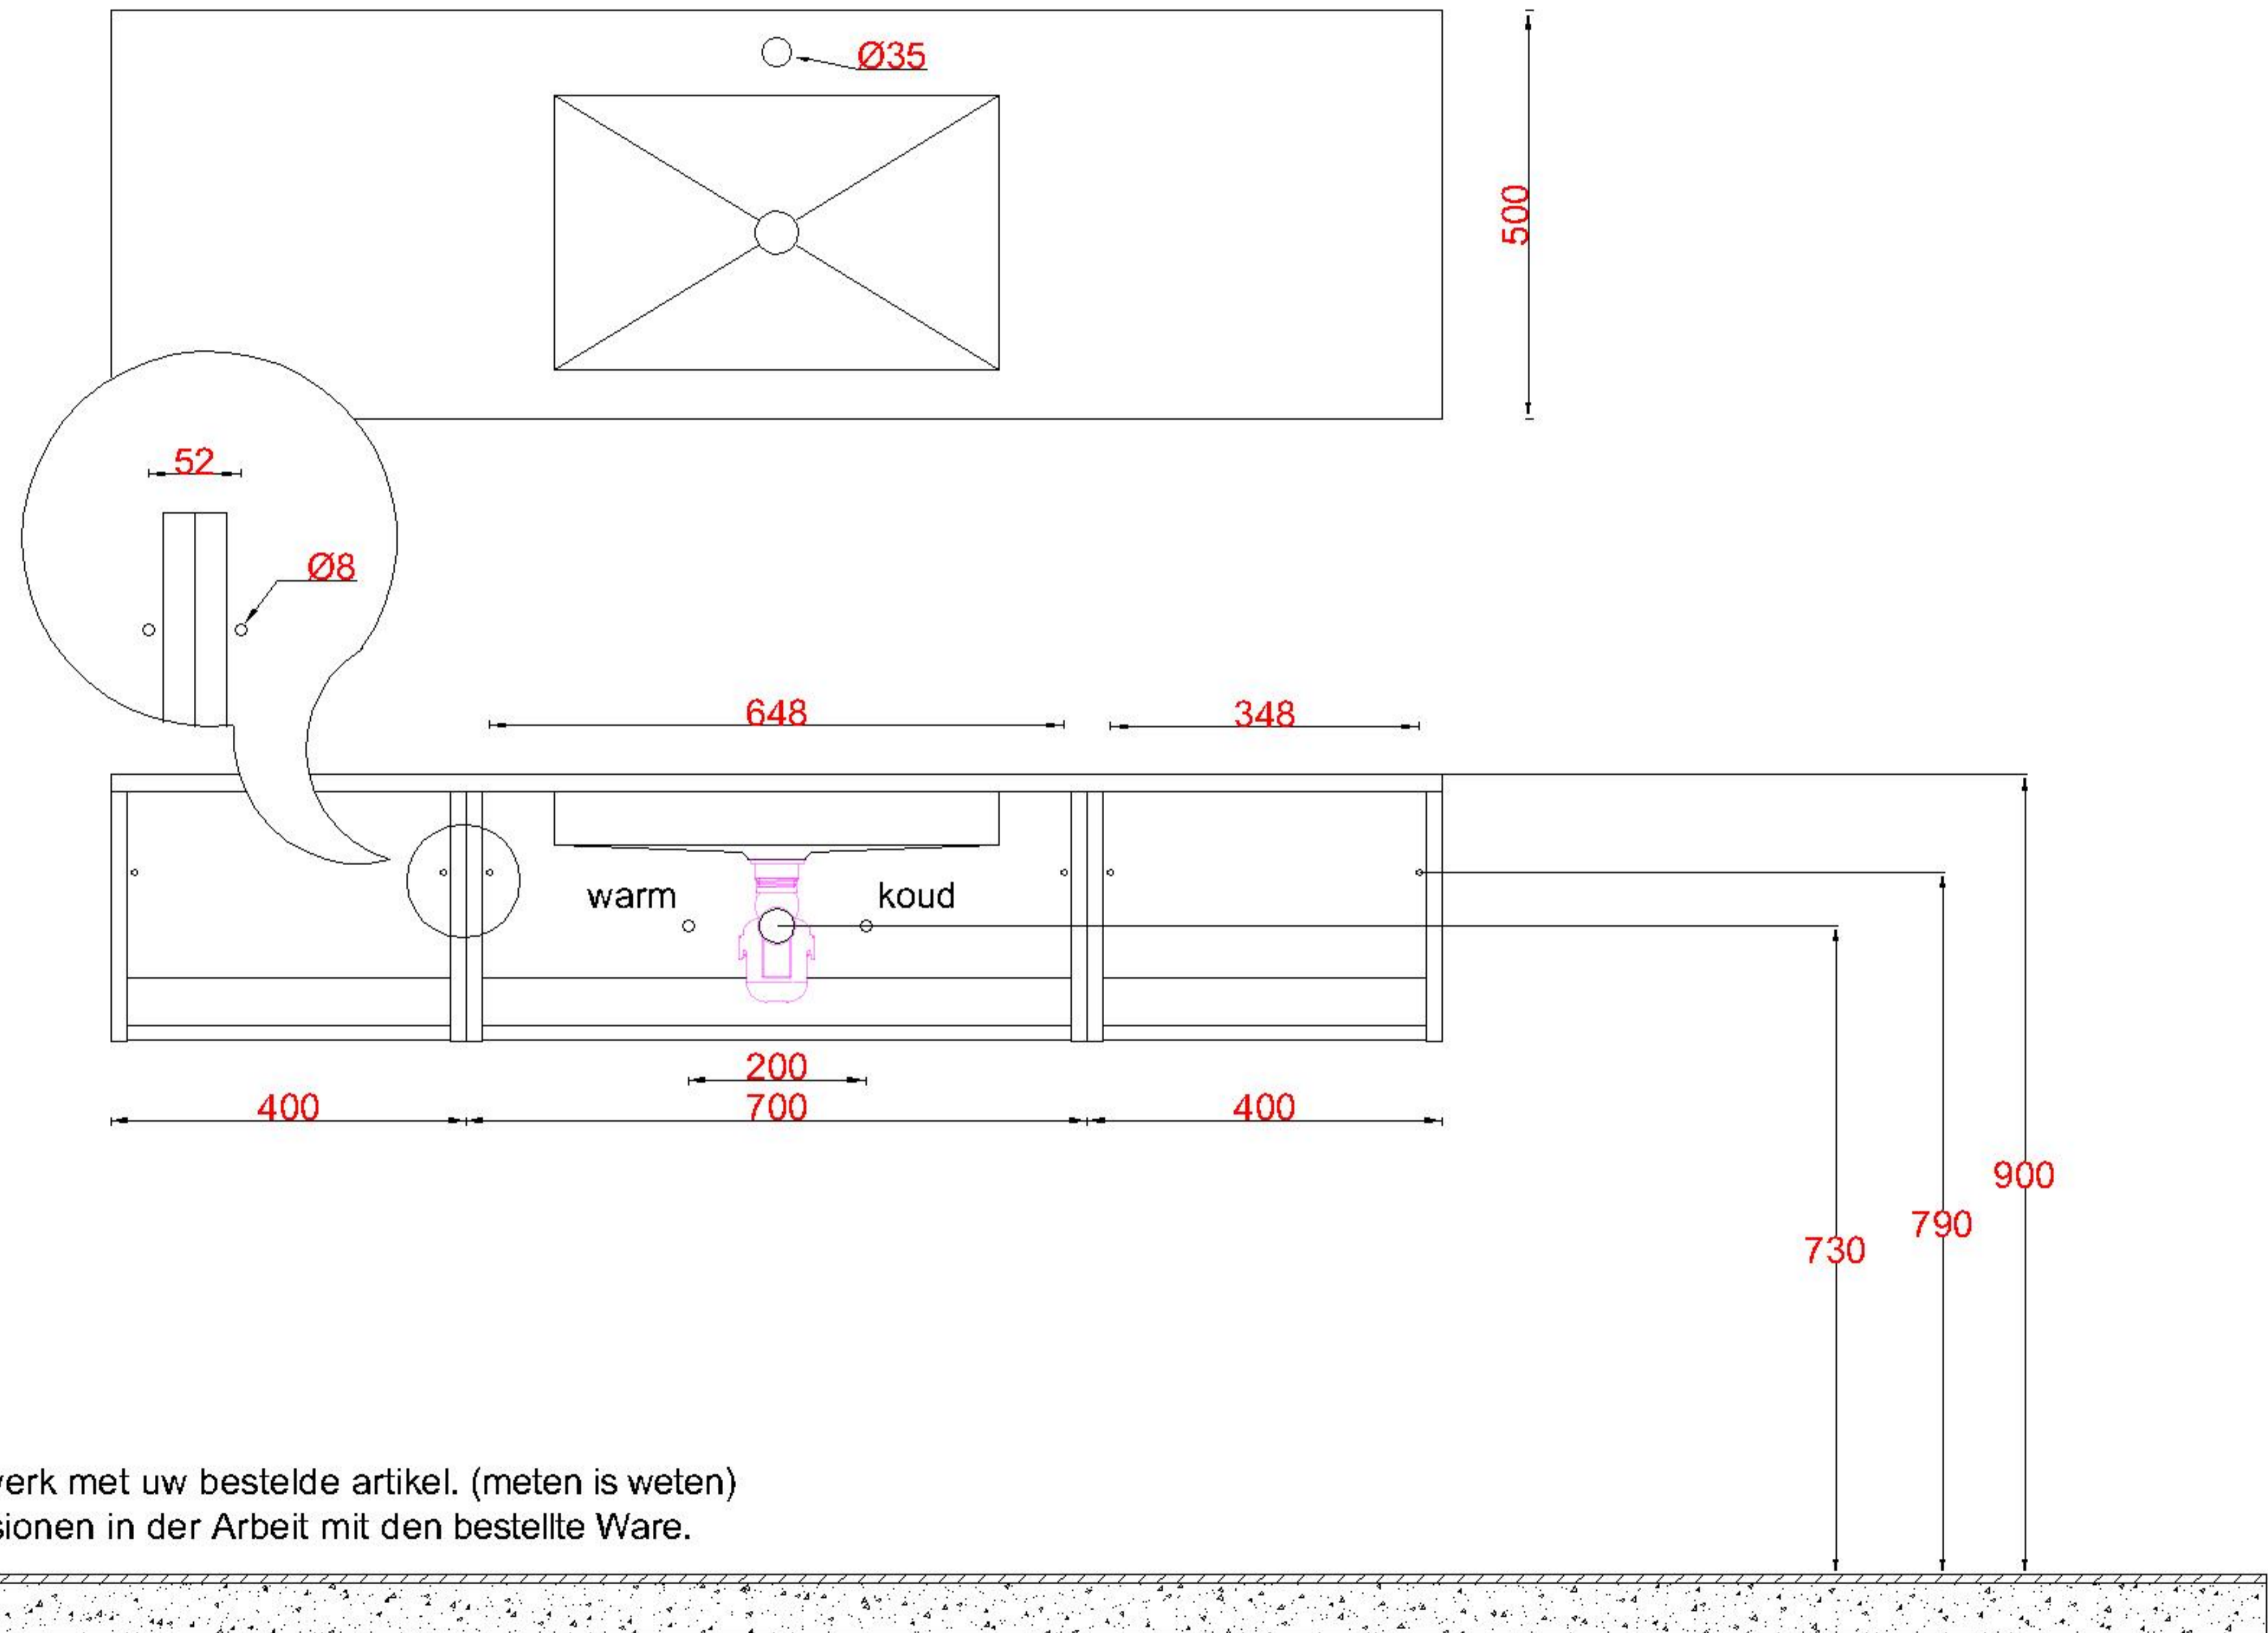

Wastafelblad

1x WK 500 NLL-C
1x WC 500-701

1x WK 500 NLM-C
8x WC 500 (L+R)

1x 500 NLR-C

LET OP: Controleer maten altijd in het werk met uw bestelde artikel. (meten is weten)

ACHTUNG: Prüfen Sie stets die Dimensionen in der Arbeit mit den bestellte Ware.

Wastafelblad

1x WK 500 NLL-C
2x WC 500-701

2x WK 500 NLM-C
8x WC 500 (L+R)

1x WK 500 NLR-C

LET OP: Controleer maten altijd in het werk met uw bestelde artikel. (meten is weten)

ACHTUNG: Prüfen Sie stets die Dimensionen in der Arbeit mit den bestellte Ware.