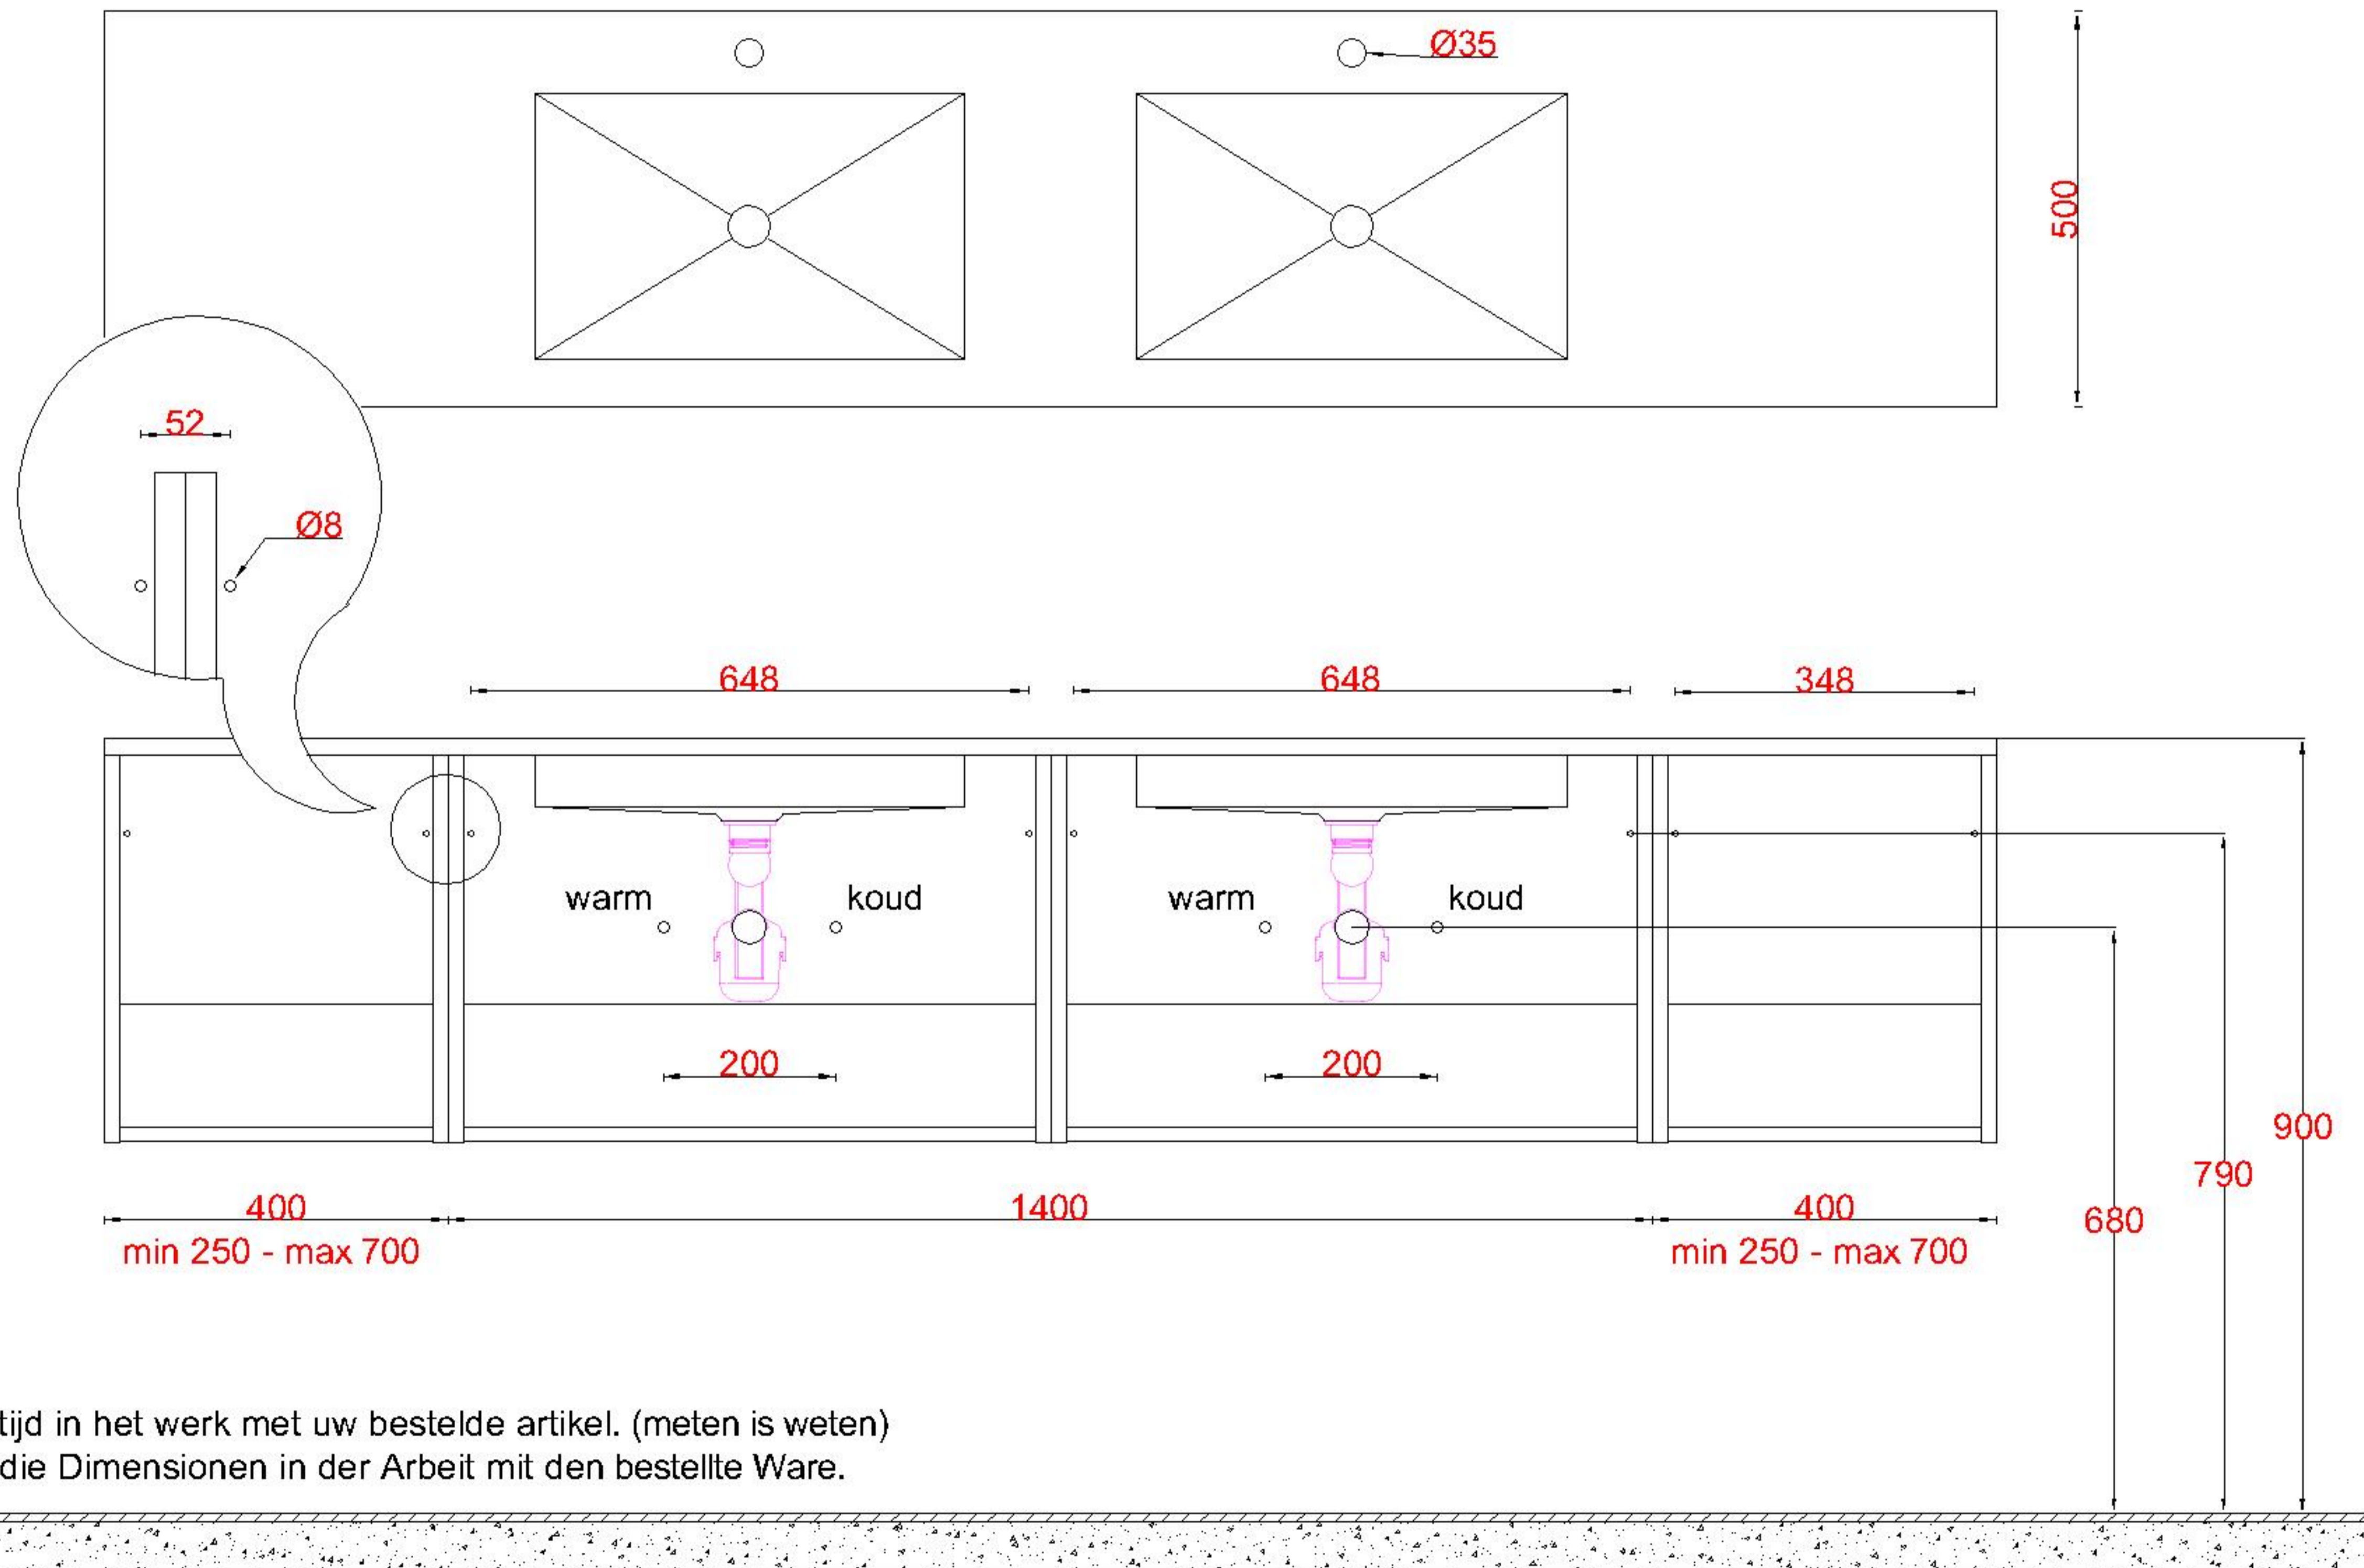

Wastafelblad

1x WK 501 NLL-C / WK 502 NLL-C
1x WC 500-701

1x WK 501 NLM-C / WK 502 NLM-C
8x WC 500 (L+R)

1x WK 501 NLR-C / WK 502 NLR-C

LET OP: Controleer maten altijd in het werk met uw bestelde artikel. (meten is weten)

ACHTUNG: Prüfen Sie stets die Dimensionen in der Arbeit mit den bestellte Ware.

Wastafelblad

1x WK 501 NLL-C / WK 502 NLL-C
2x WC 500-701

2x WK 501 NLM-C / WK 502 NLM-C
8x WC 500 (L+R)

1x WK 501 NLR-C / WK 502 NLR-C