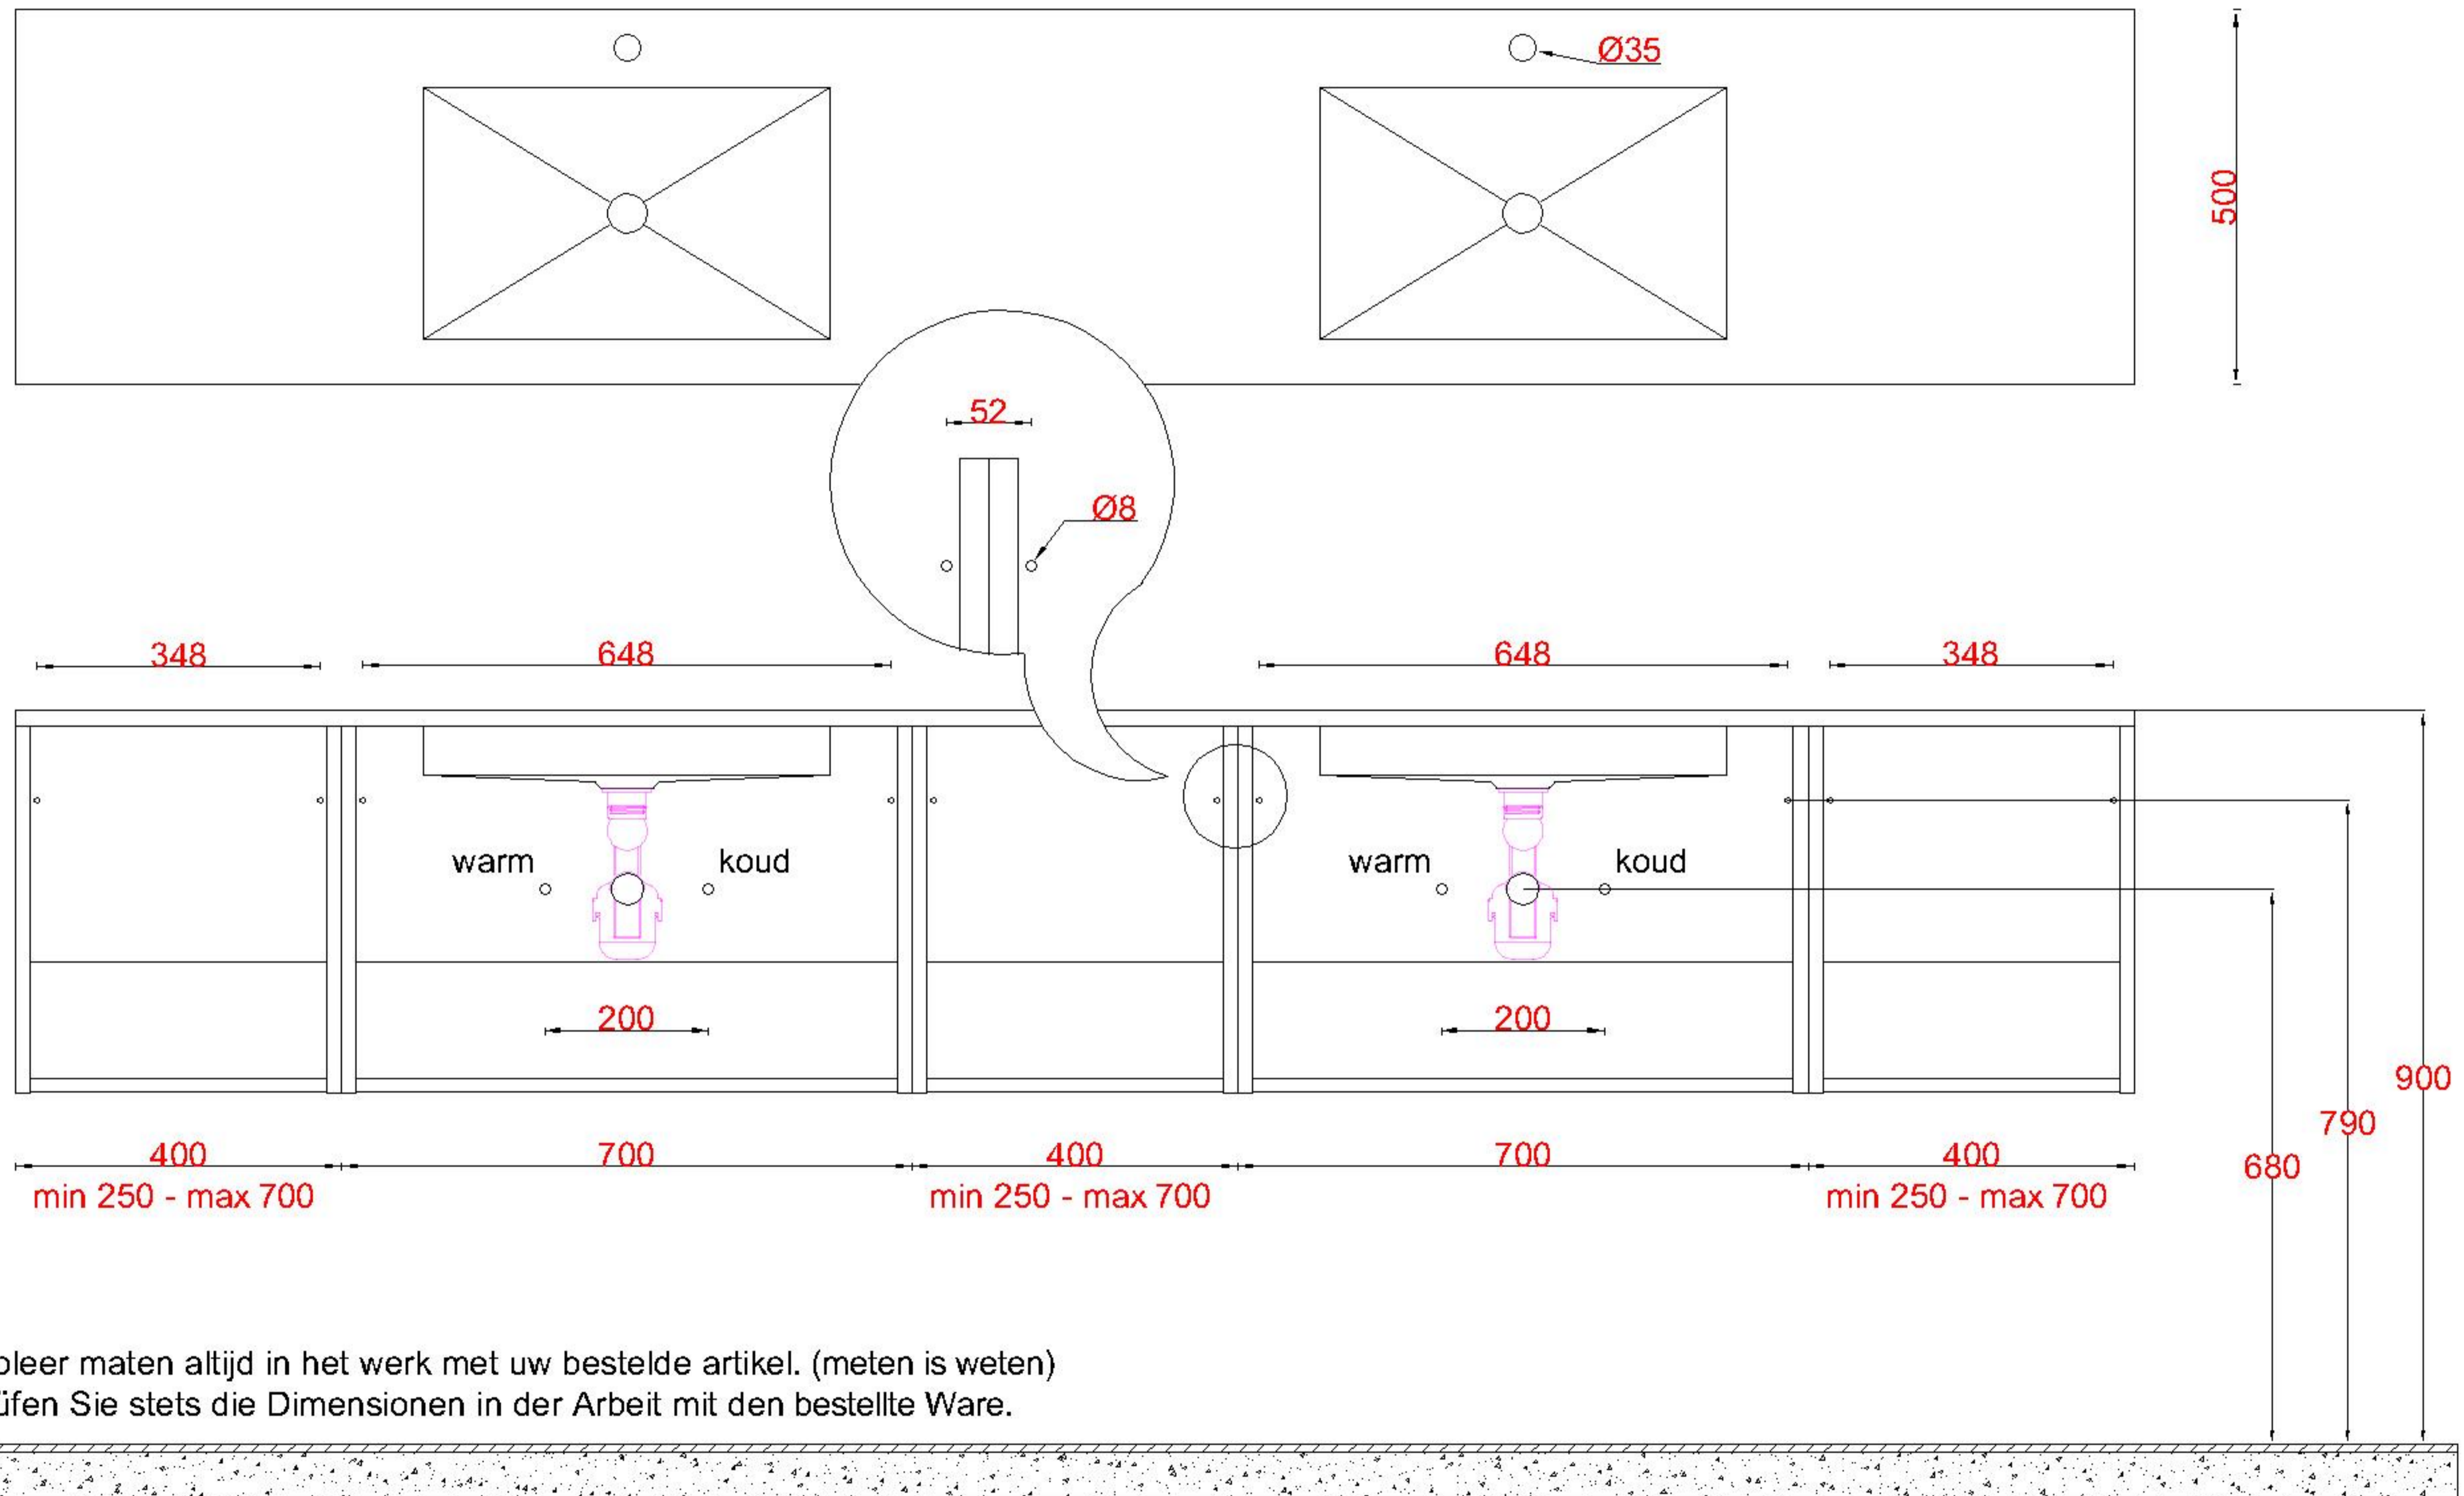

Wastafelblad

1x WK 501 NLL-C / WK 502 NLL-C
2x WC 500-701

3x WK 501 NLM-C / WK 502 NLL-C
12x WC 500 (L+M+R)

1x WK 501 NLR-C / WK 502 NLR-C