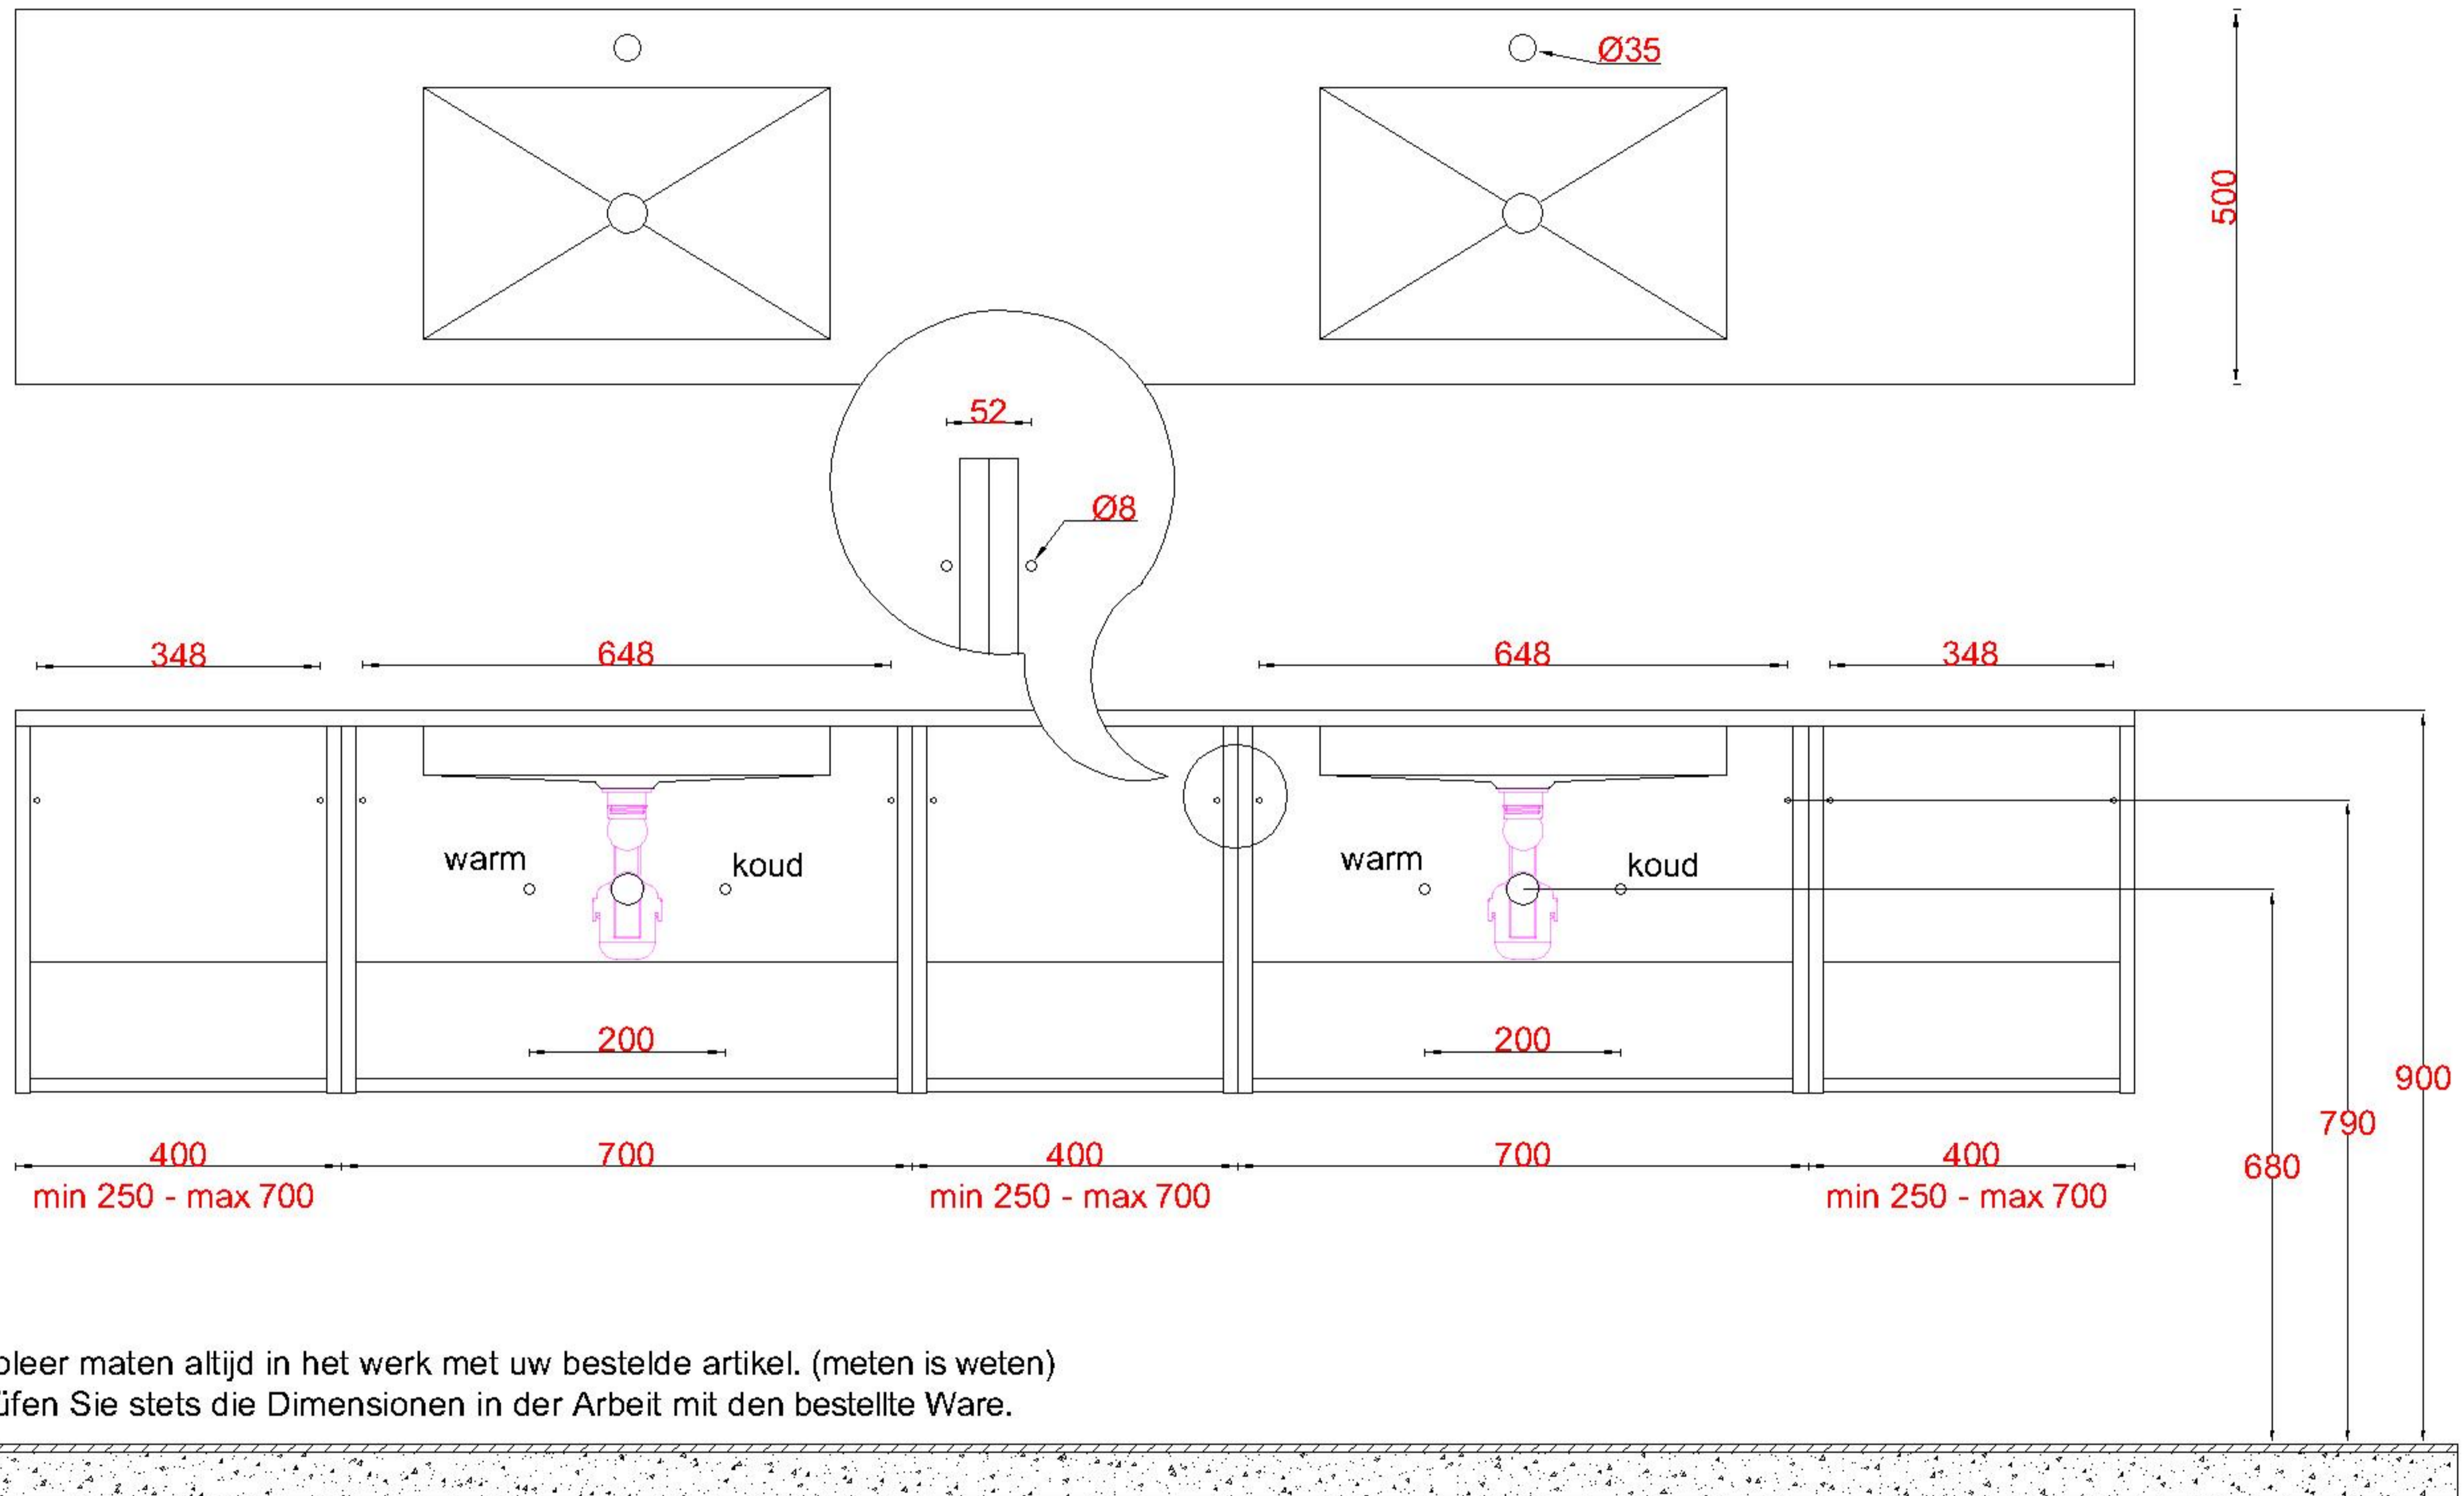

Wastafelblad

1x WK 501 NLL-C / WK 502 NLL-C
2x WC 500-701

3x WK 501 NLM-C / WK 502 NLL-C
12x WC 500 (L+M+R)

1x WK 501 NLR-C / WK 502 NLR-C

LET OP: Controleer maten altijd in het werk met uw bestelde artikel. (meten is weten)

ACHTUNG: Prüfen Sie stets die Dimensionen in der Arbeit mit den bestellte Ware.