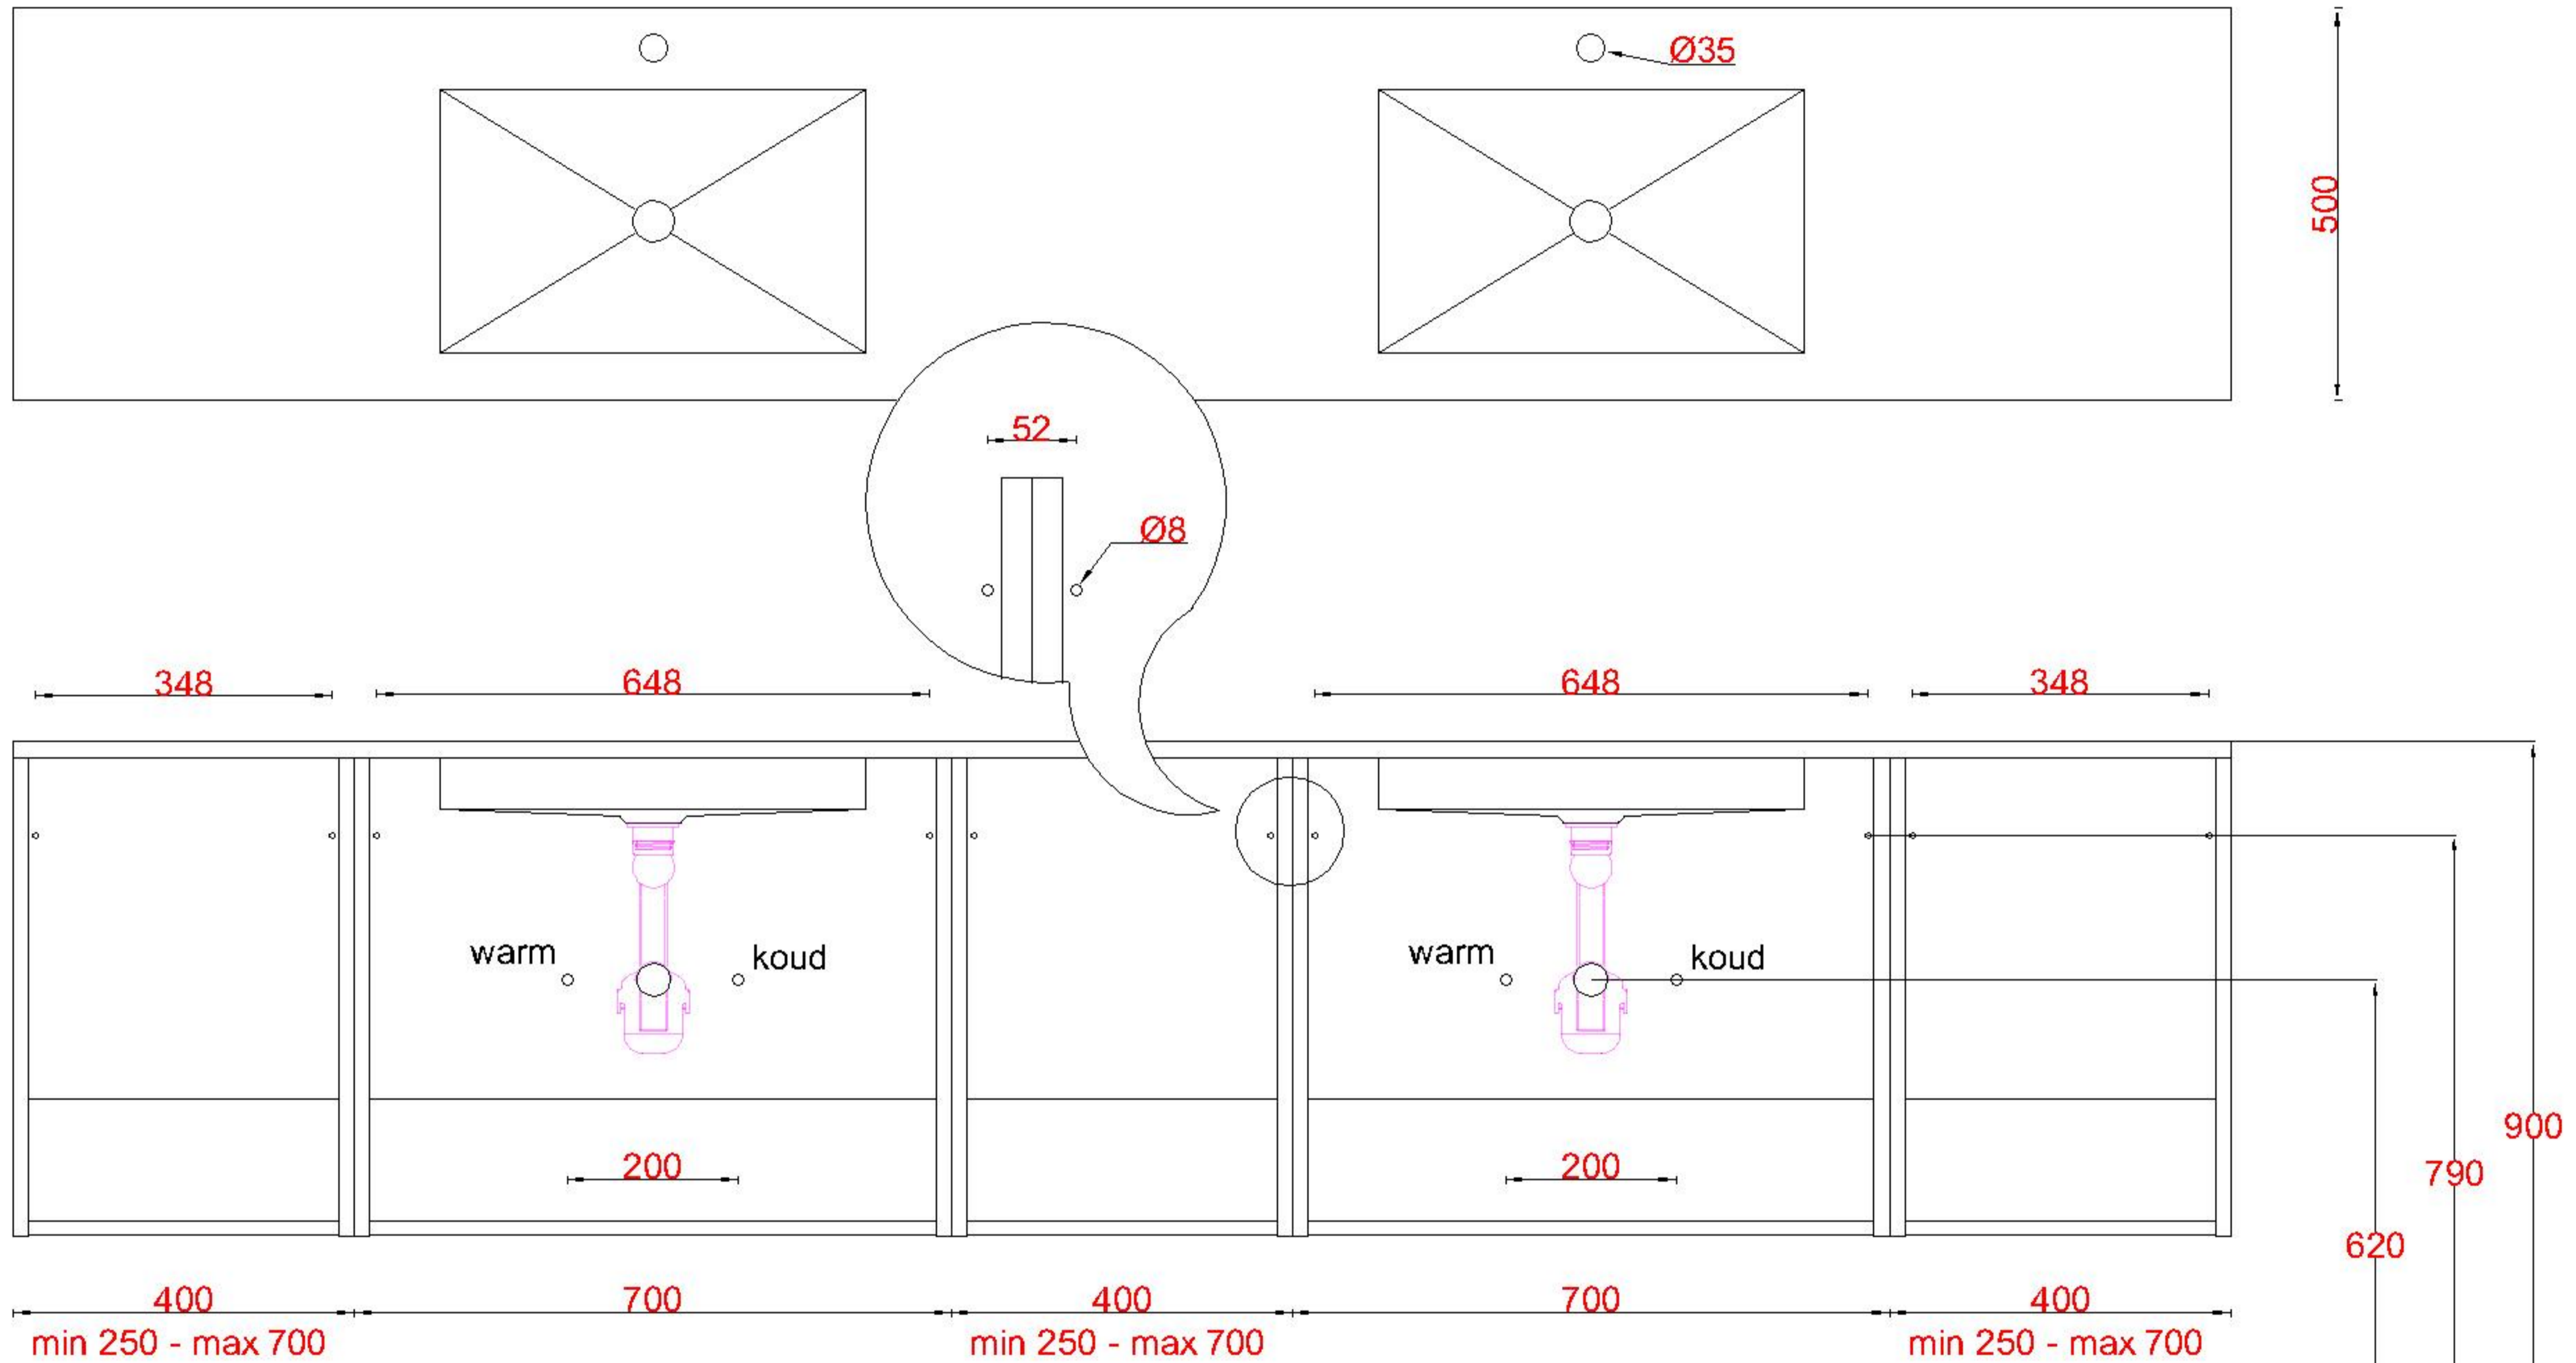

Wastafelblad

1x WK 503 NLL-C / WK 504 NLL-C
2x WC 500-701

3x WK 503 NLM-C / WK 504 NLL-C
12x WC 500 (L+M+R)

1x WK 503 NLR-C / WK 504 NLR-C