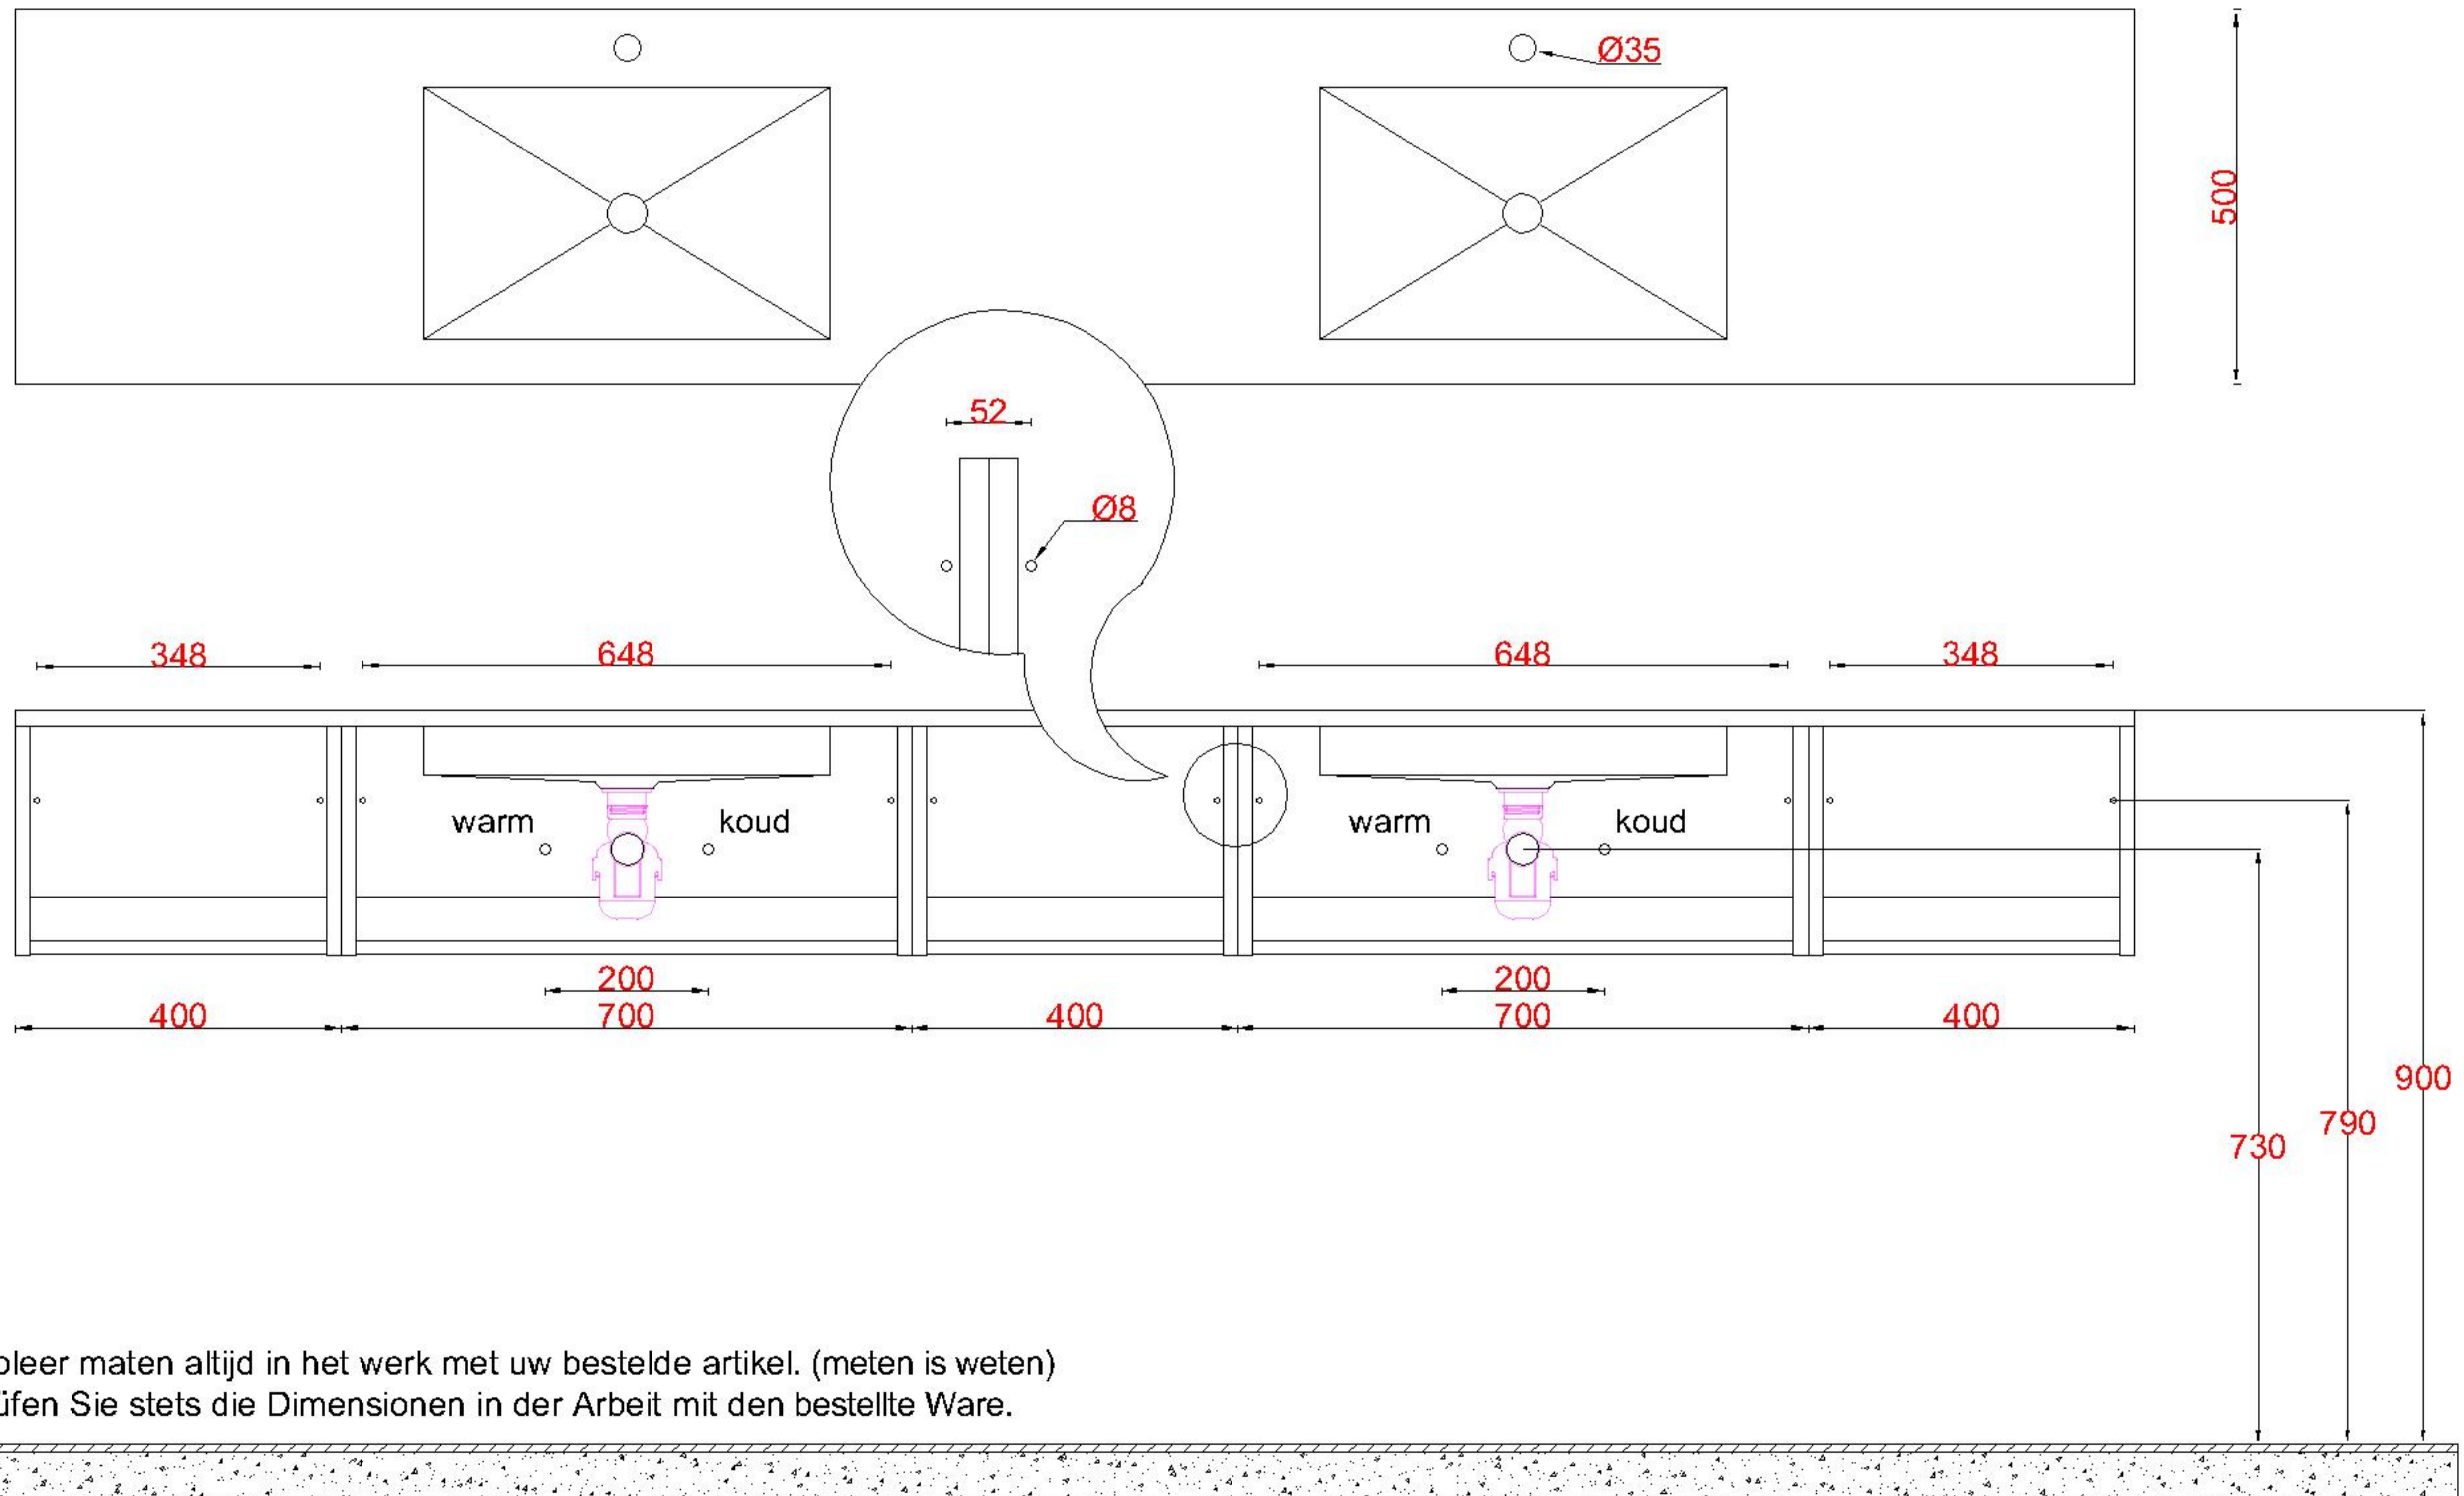

Wastafelblad

1x WK 500 NLL-C
2x WC 500-701

3x WK 500 NLM-C
12x WC 500 (L+M+R)

1x WK 500 NLR-C

LET OP: Controleer maten altijd in het werk met uw bestelde artikel. (meten is weten)

ACHTUNG: Prüfen Sie stets die Dimensionen in der Arbeit mit den bestellte Ware.