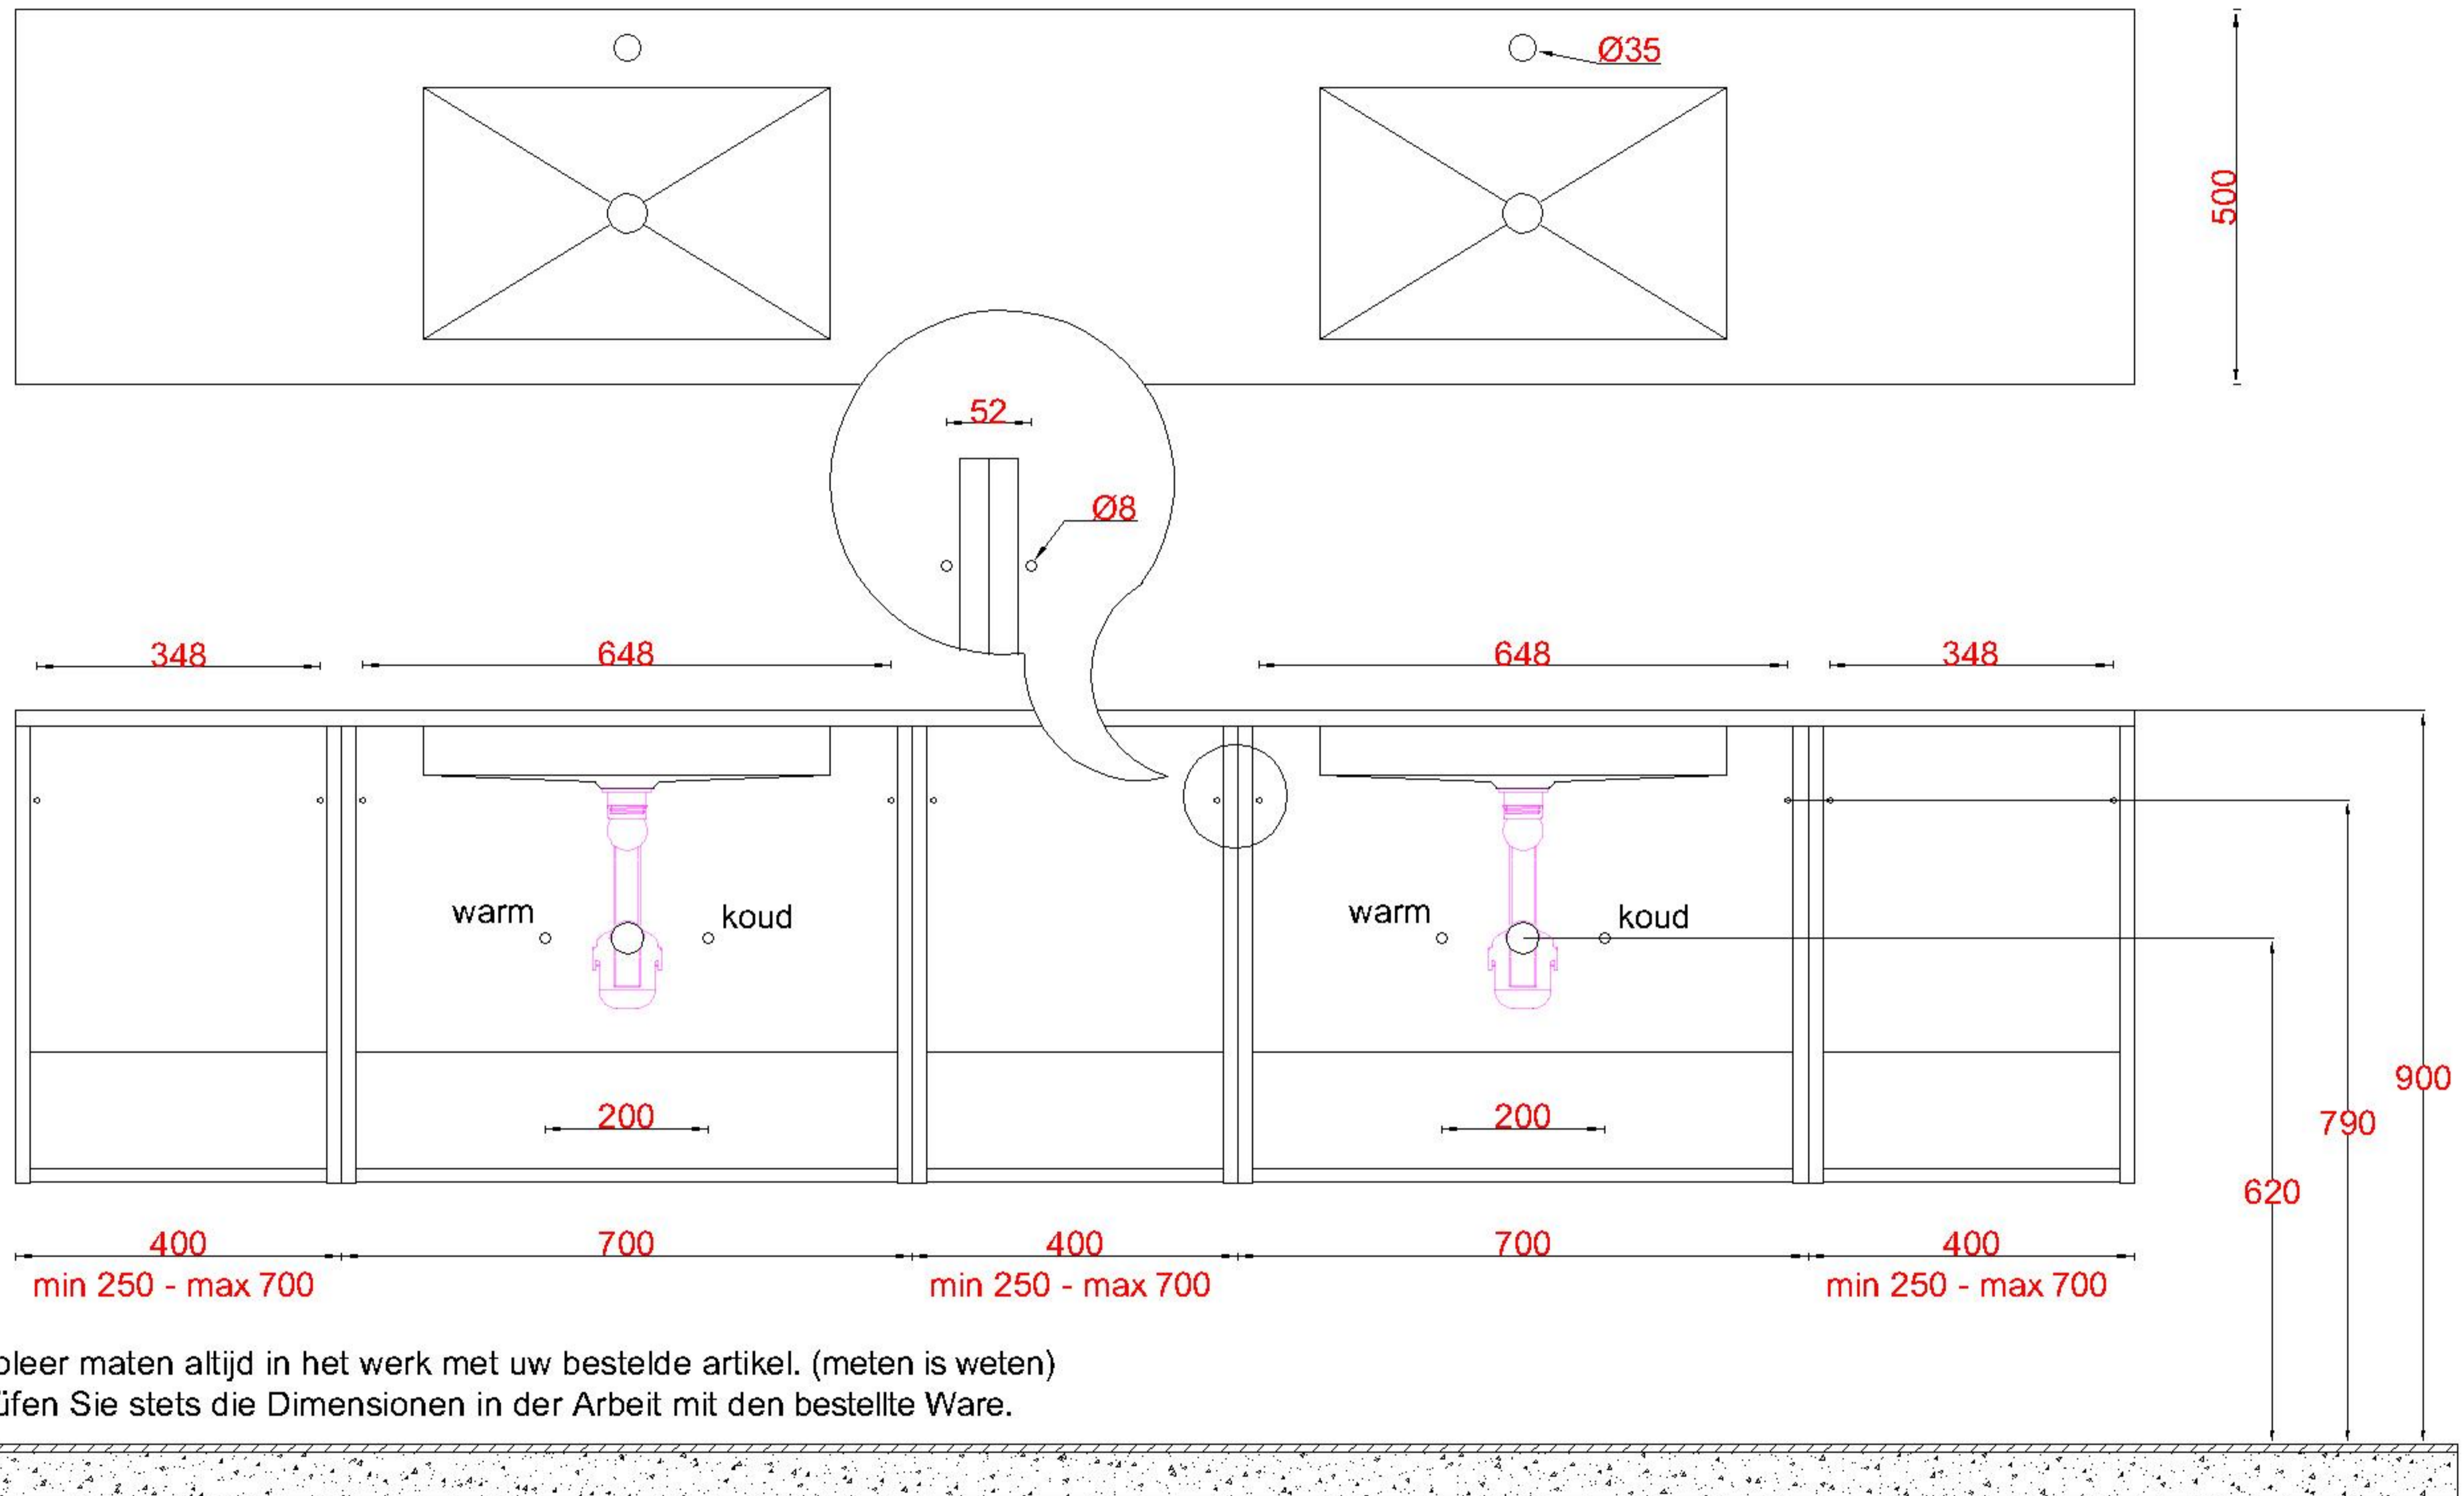

Wastafelblad

1x WK 505 NLL-C / WK 506 NLL-C
2x WC 500-701

3x WK 505 NLM-C / WK 506 NLL-C
12x WC 500 (L+M+R)

1x WK 505 NLR-C / WK 506 NLR-C

LET OP: Controleer maten altijd in het werk met uw bestelde artikel. (meten is weten)

ACHTUNG: Prüfen Sie stets die Dimensionen in der Arbeit mit den bestellte Ware.