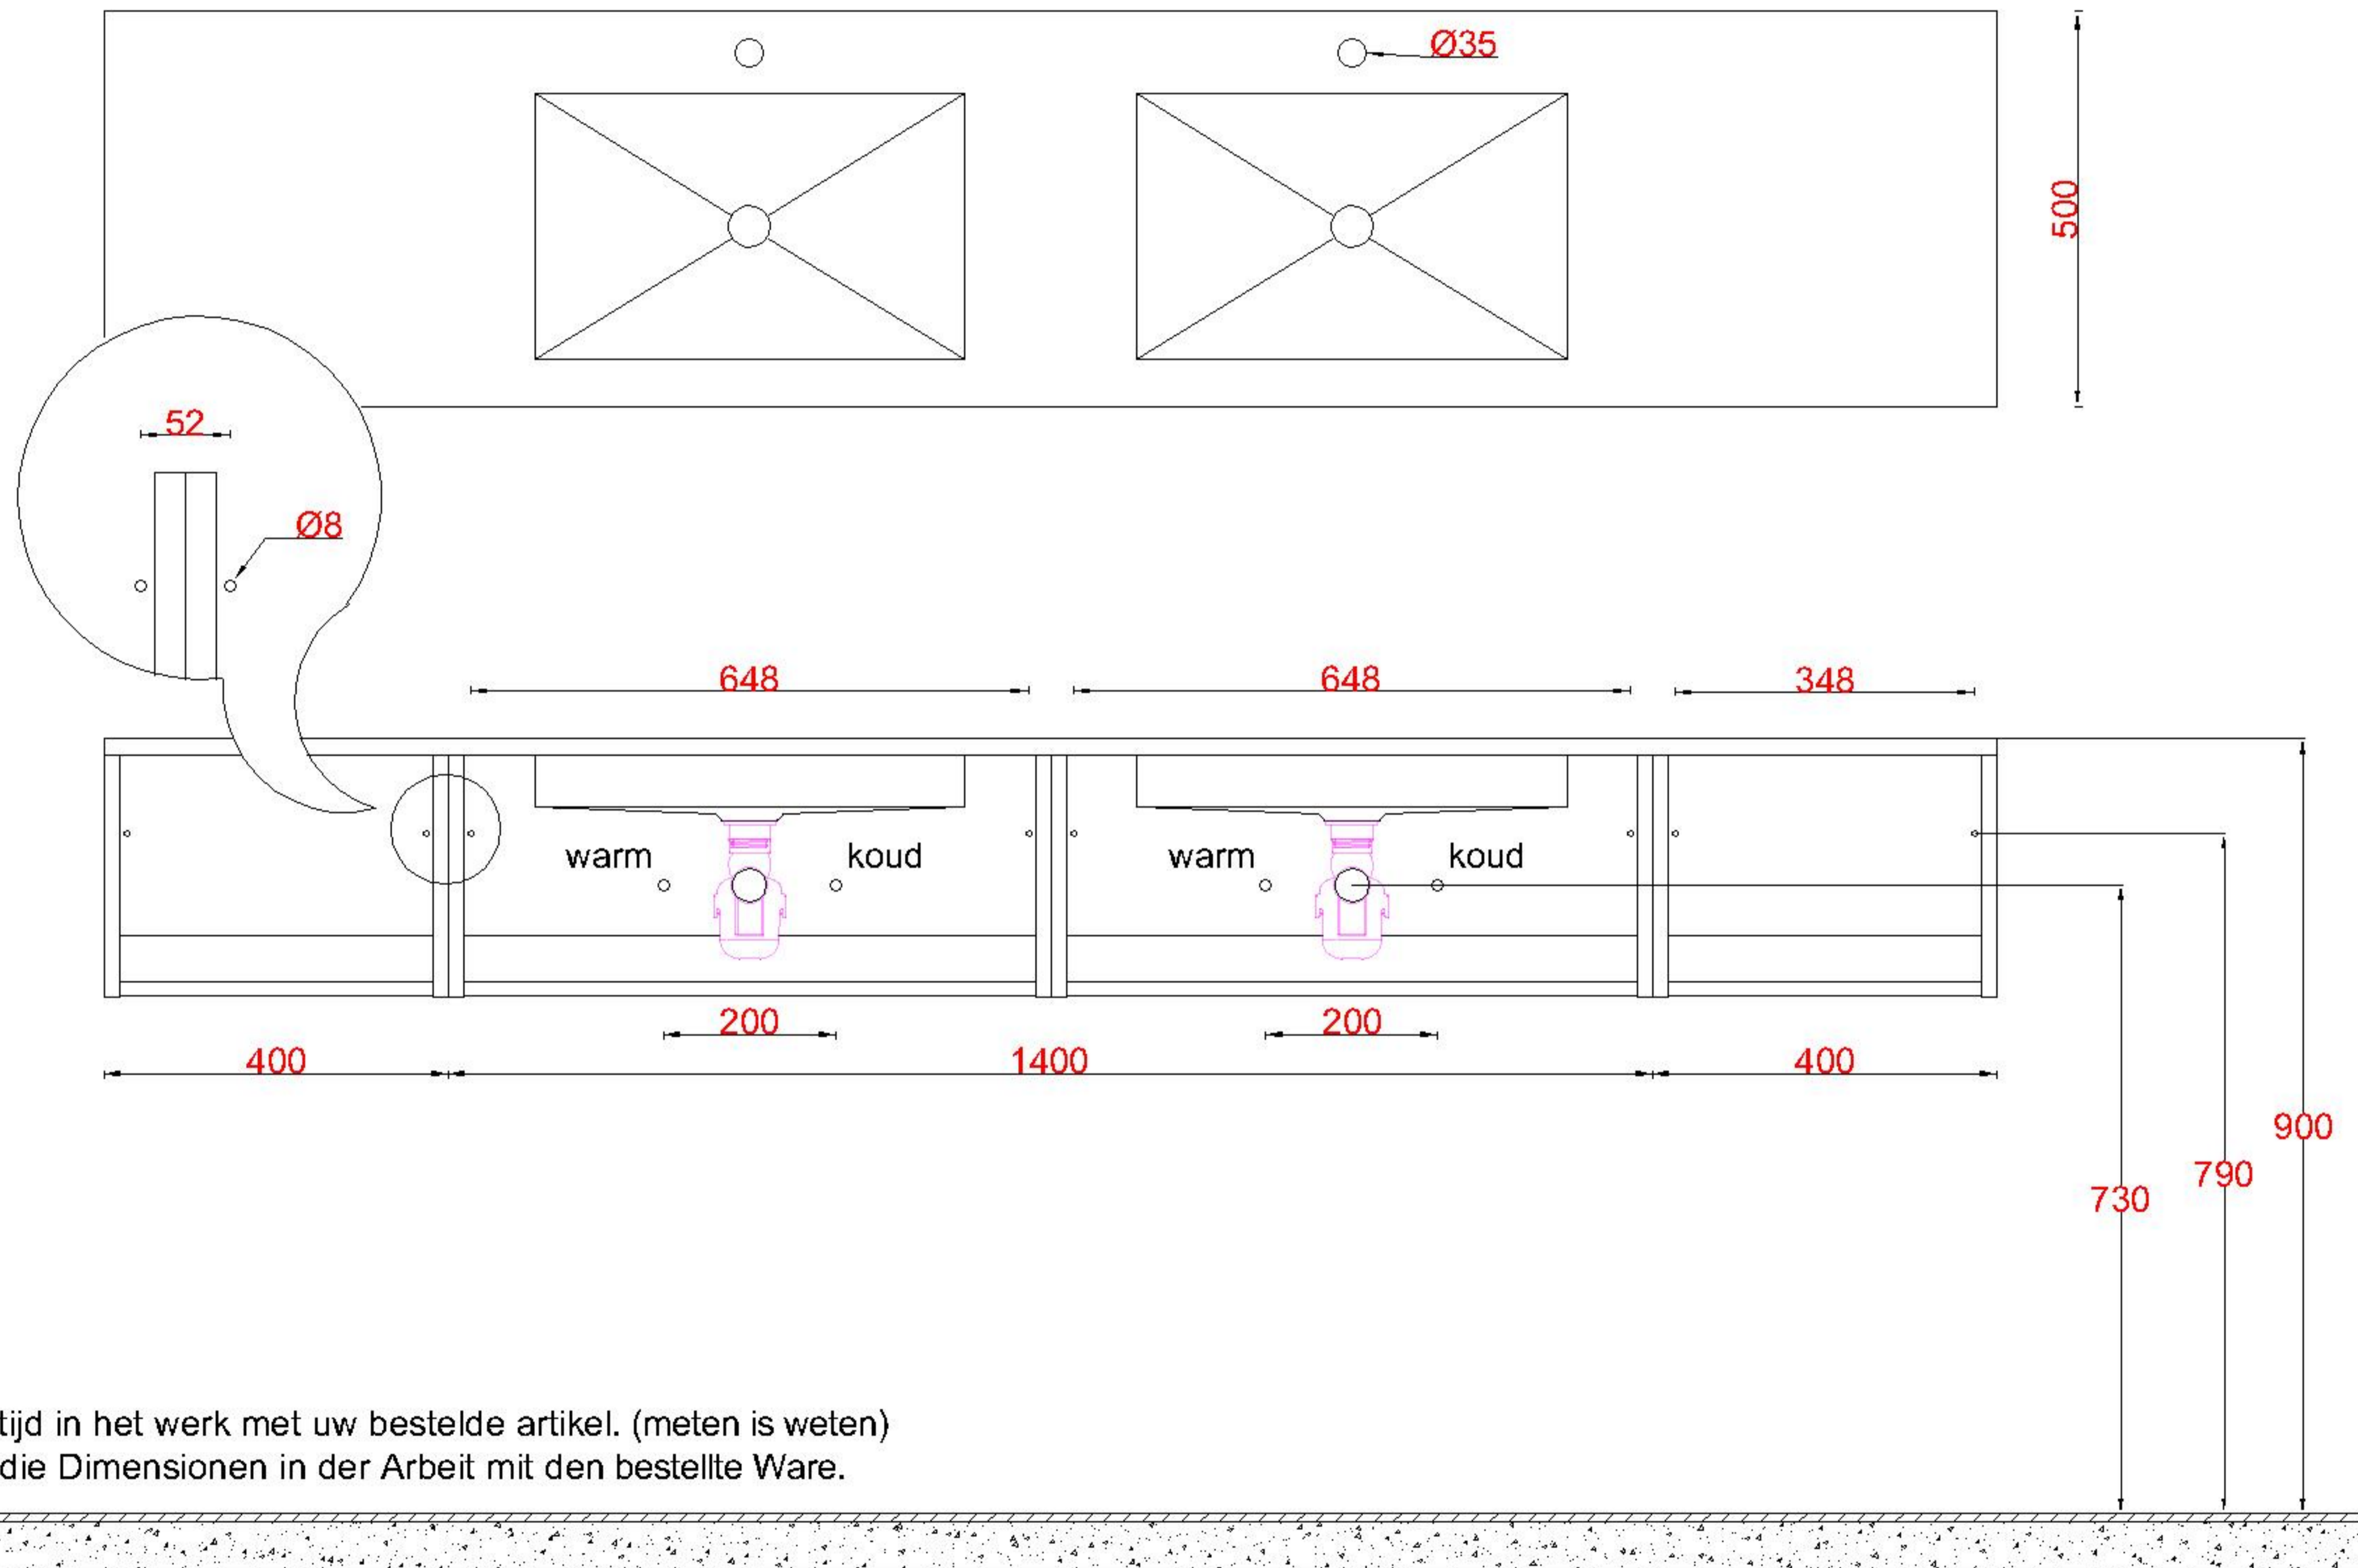

Wastafelblad

1x WK 500 NLL-C
1x WC 500-701

1x WK 500 NLM-C
8x WC 500 (L+R)

1x 500 NLR-C

LET OP: Controleer maten altijd in het werk met uw bestelde artikel. (meten is weten)

ACHTUNG: Prüfen Sie stets die Dimensionen in der Arbeit mit den bestellte Ware.

Wastafelblad

1x WK 500 NLL-C
2x WC 500-701

2x WK 500 NLM-C
8x WC 500 (L+R)

1x WK 500 NLR-C

LET OP: Controleer maten altijd in het werk met uw bestelde artikel. (meten is weten)

ACHTUNG: Prüfen Sie stets die Dimensionen in der Arbeit mit den bestellte Ware.

Wastafelblad

1x WK 500 NLL-C
2x WC 500-701

3x WK 500 NLM-C
12x WC 500 (L+M+R)

1x WK 500 NLR-C

LET OP: Controleer maten altijd in het werk met uw bestelde artikel. (meten is weten)

ACHTUNG: Prüfen Sie stets die Dimensionen in der Arbeit mit den bestellte Ware.