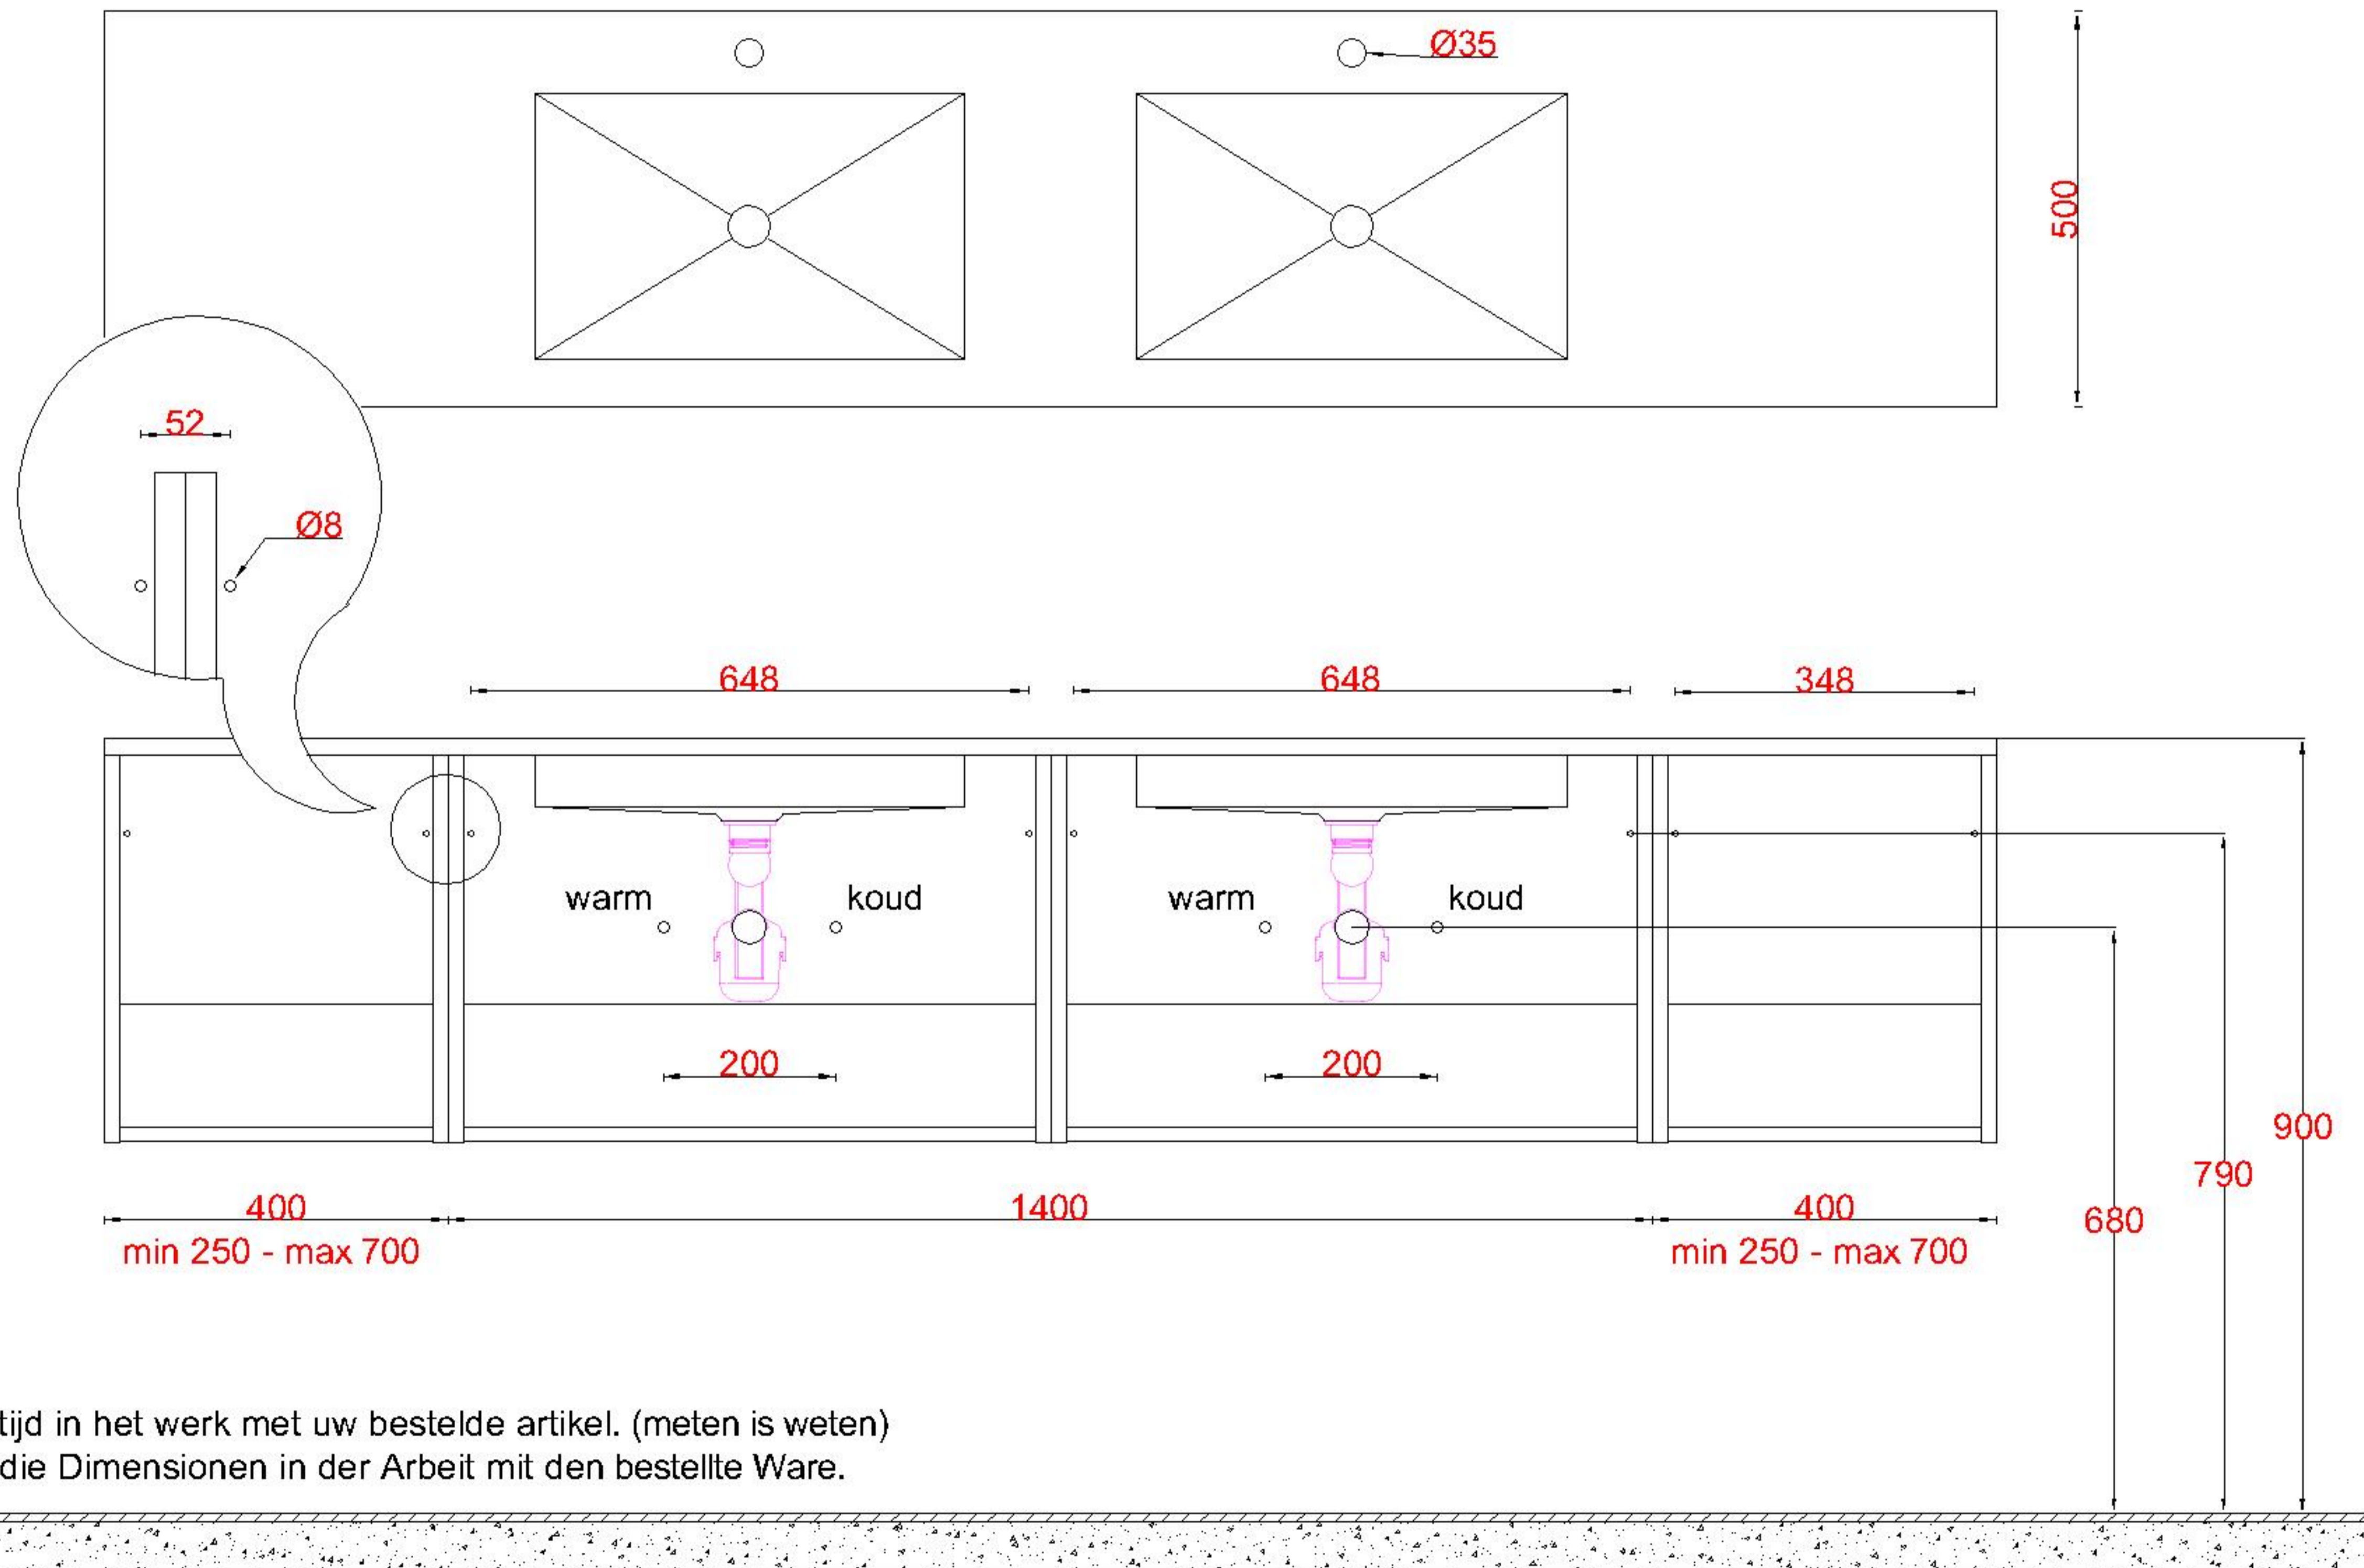

Wastafelblad

1x WK 501 NLL-C / WK 502 NLL-C
2x WC 500-701

2x WK 501 NLM-C / WK 502 NLM-C
8x WC 500 (L+R)

1x WK 501 NLR-C / WK 502 NLR-C

LET OP: Controleer maten altijd in het werk met uw bestelde artikel. (meten is weten)

ACHTUNG: Prüfen Sie stets die Dimensionen in der Arbeit mit den bestellte Ware.