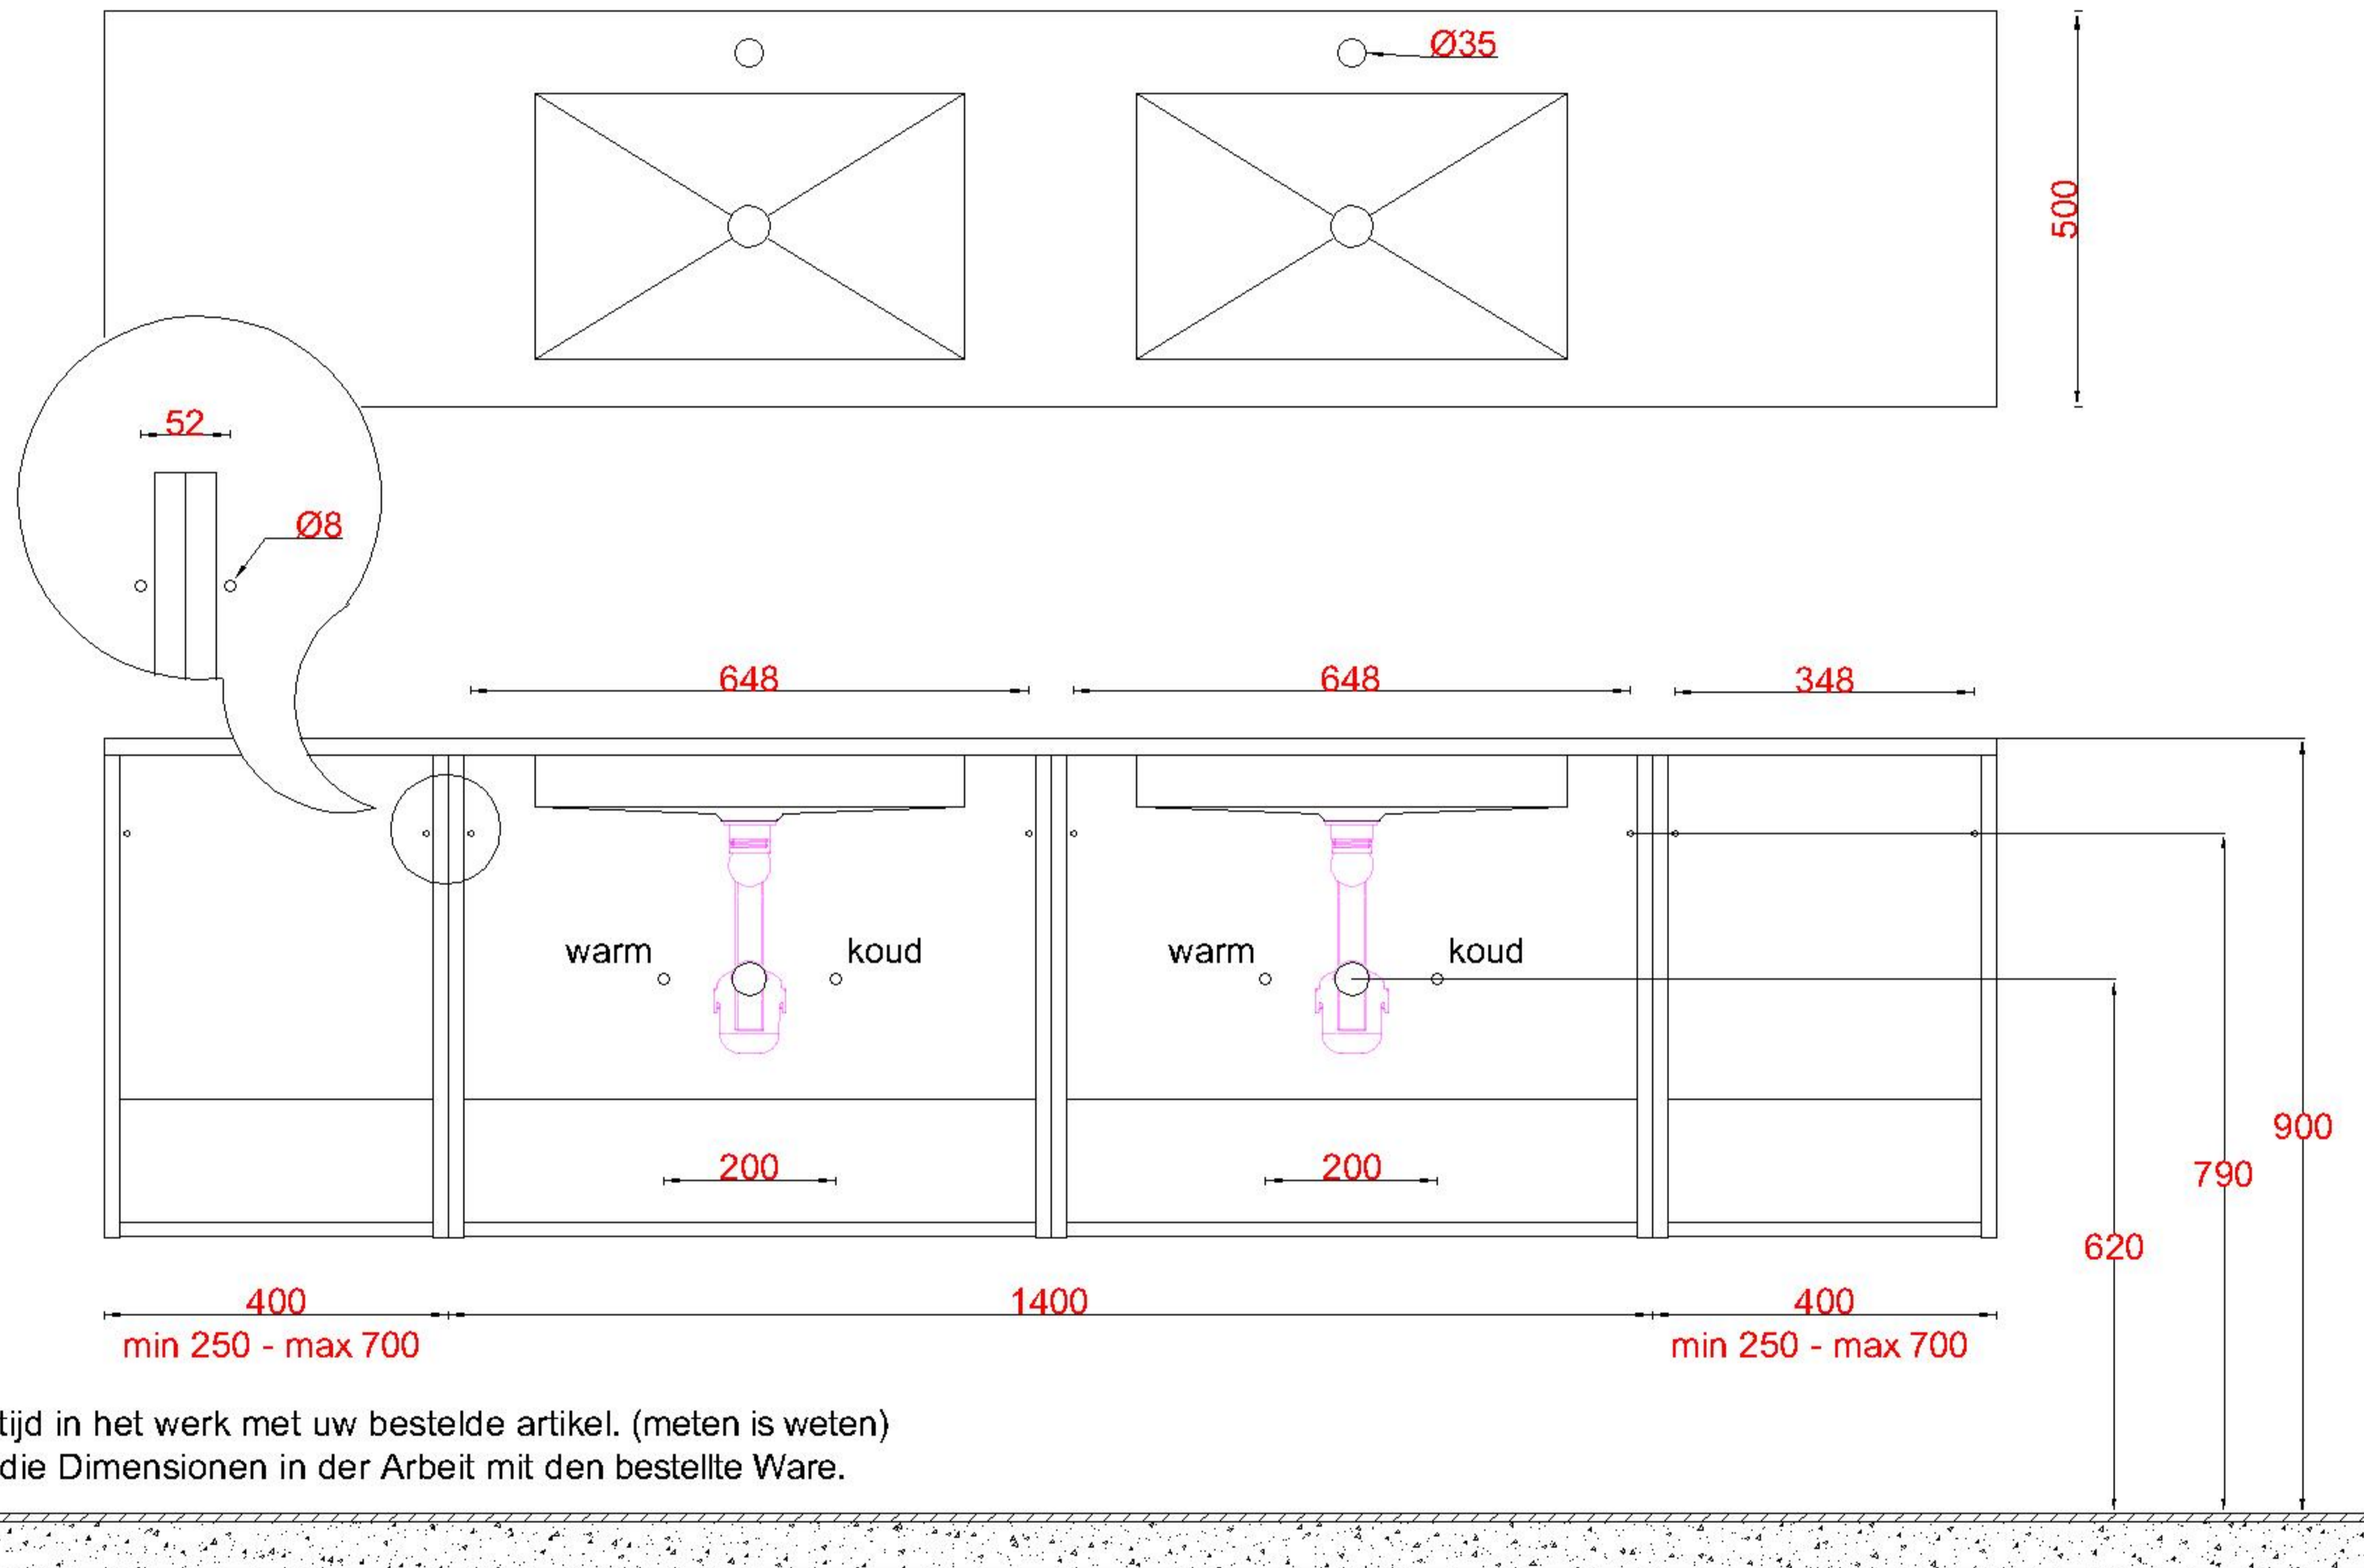

Wastafelblad

1x WK 503 NLL-C / WK 504 NLL-C
2x WC 500-701

2x WK 503 NLM-C / WK 504 NLM-C
8x WC 500 (L+R)

1x WK 503 NLR-C / WK 504 NLR-C