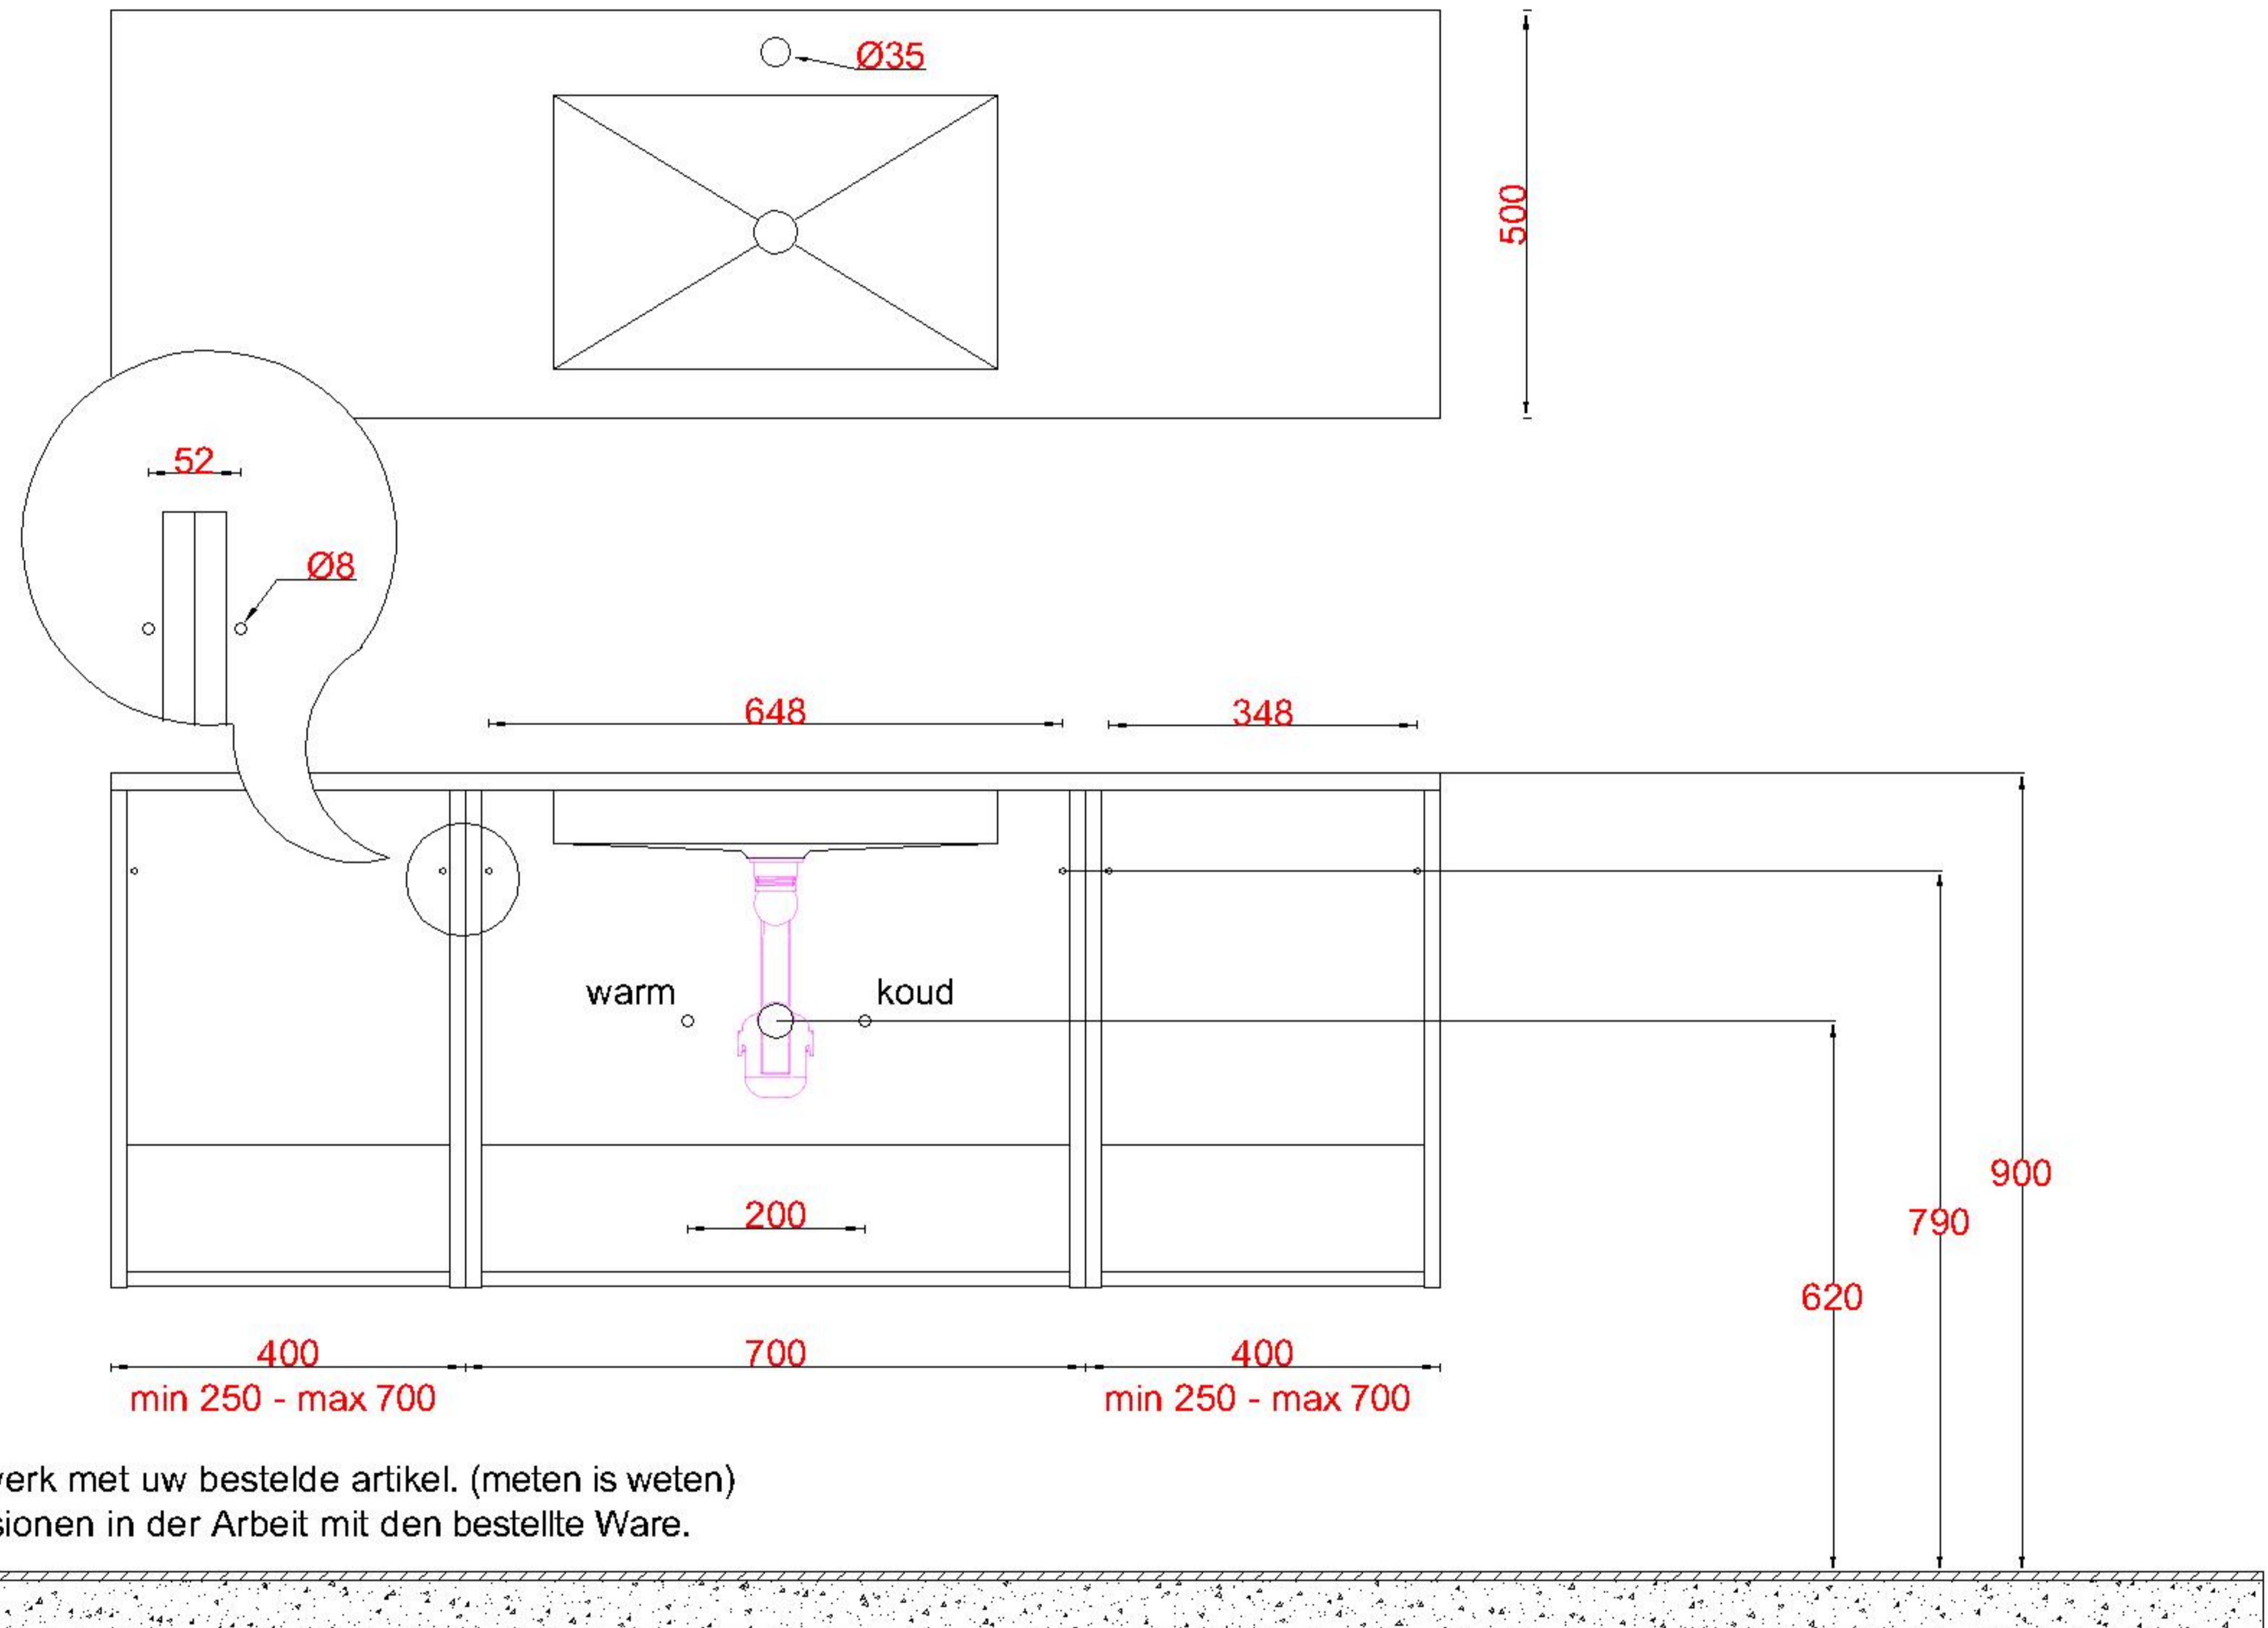

ACHTUNG: Prüfen Sie stets die Dimensionen in der Arbeit mit den bestellte Ware.

Wastafelblad

1x WK 505 NLL-C / WK 506 NLL-C
1x WC 500-701

1x WK 505 NLM-C / WK 506 NLM-C
8x WC 500 (L+R)

1x WK 505 NLR-C / WK 506 NLR-C