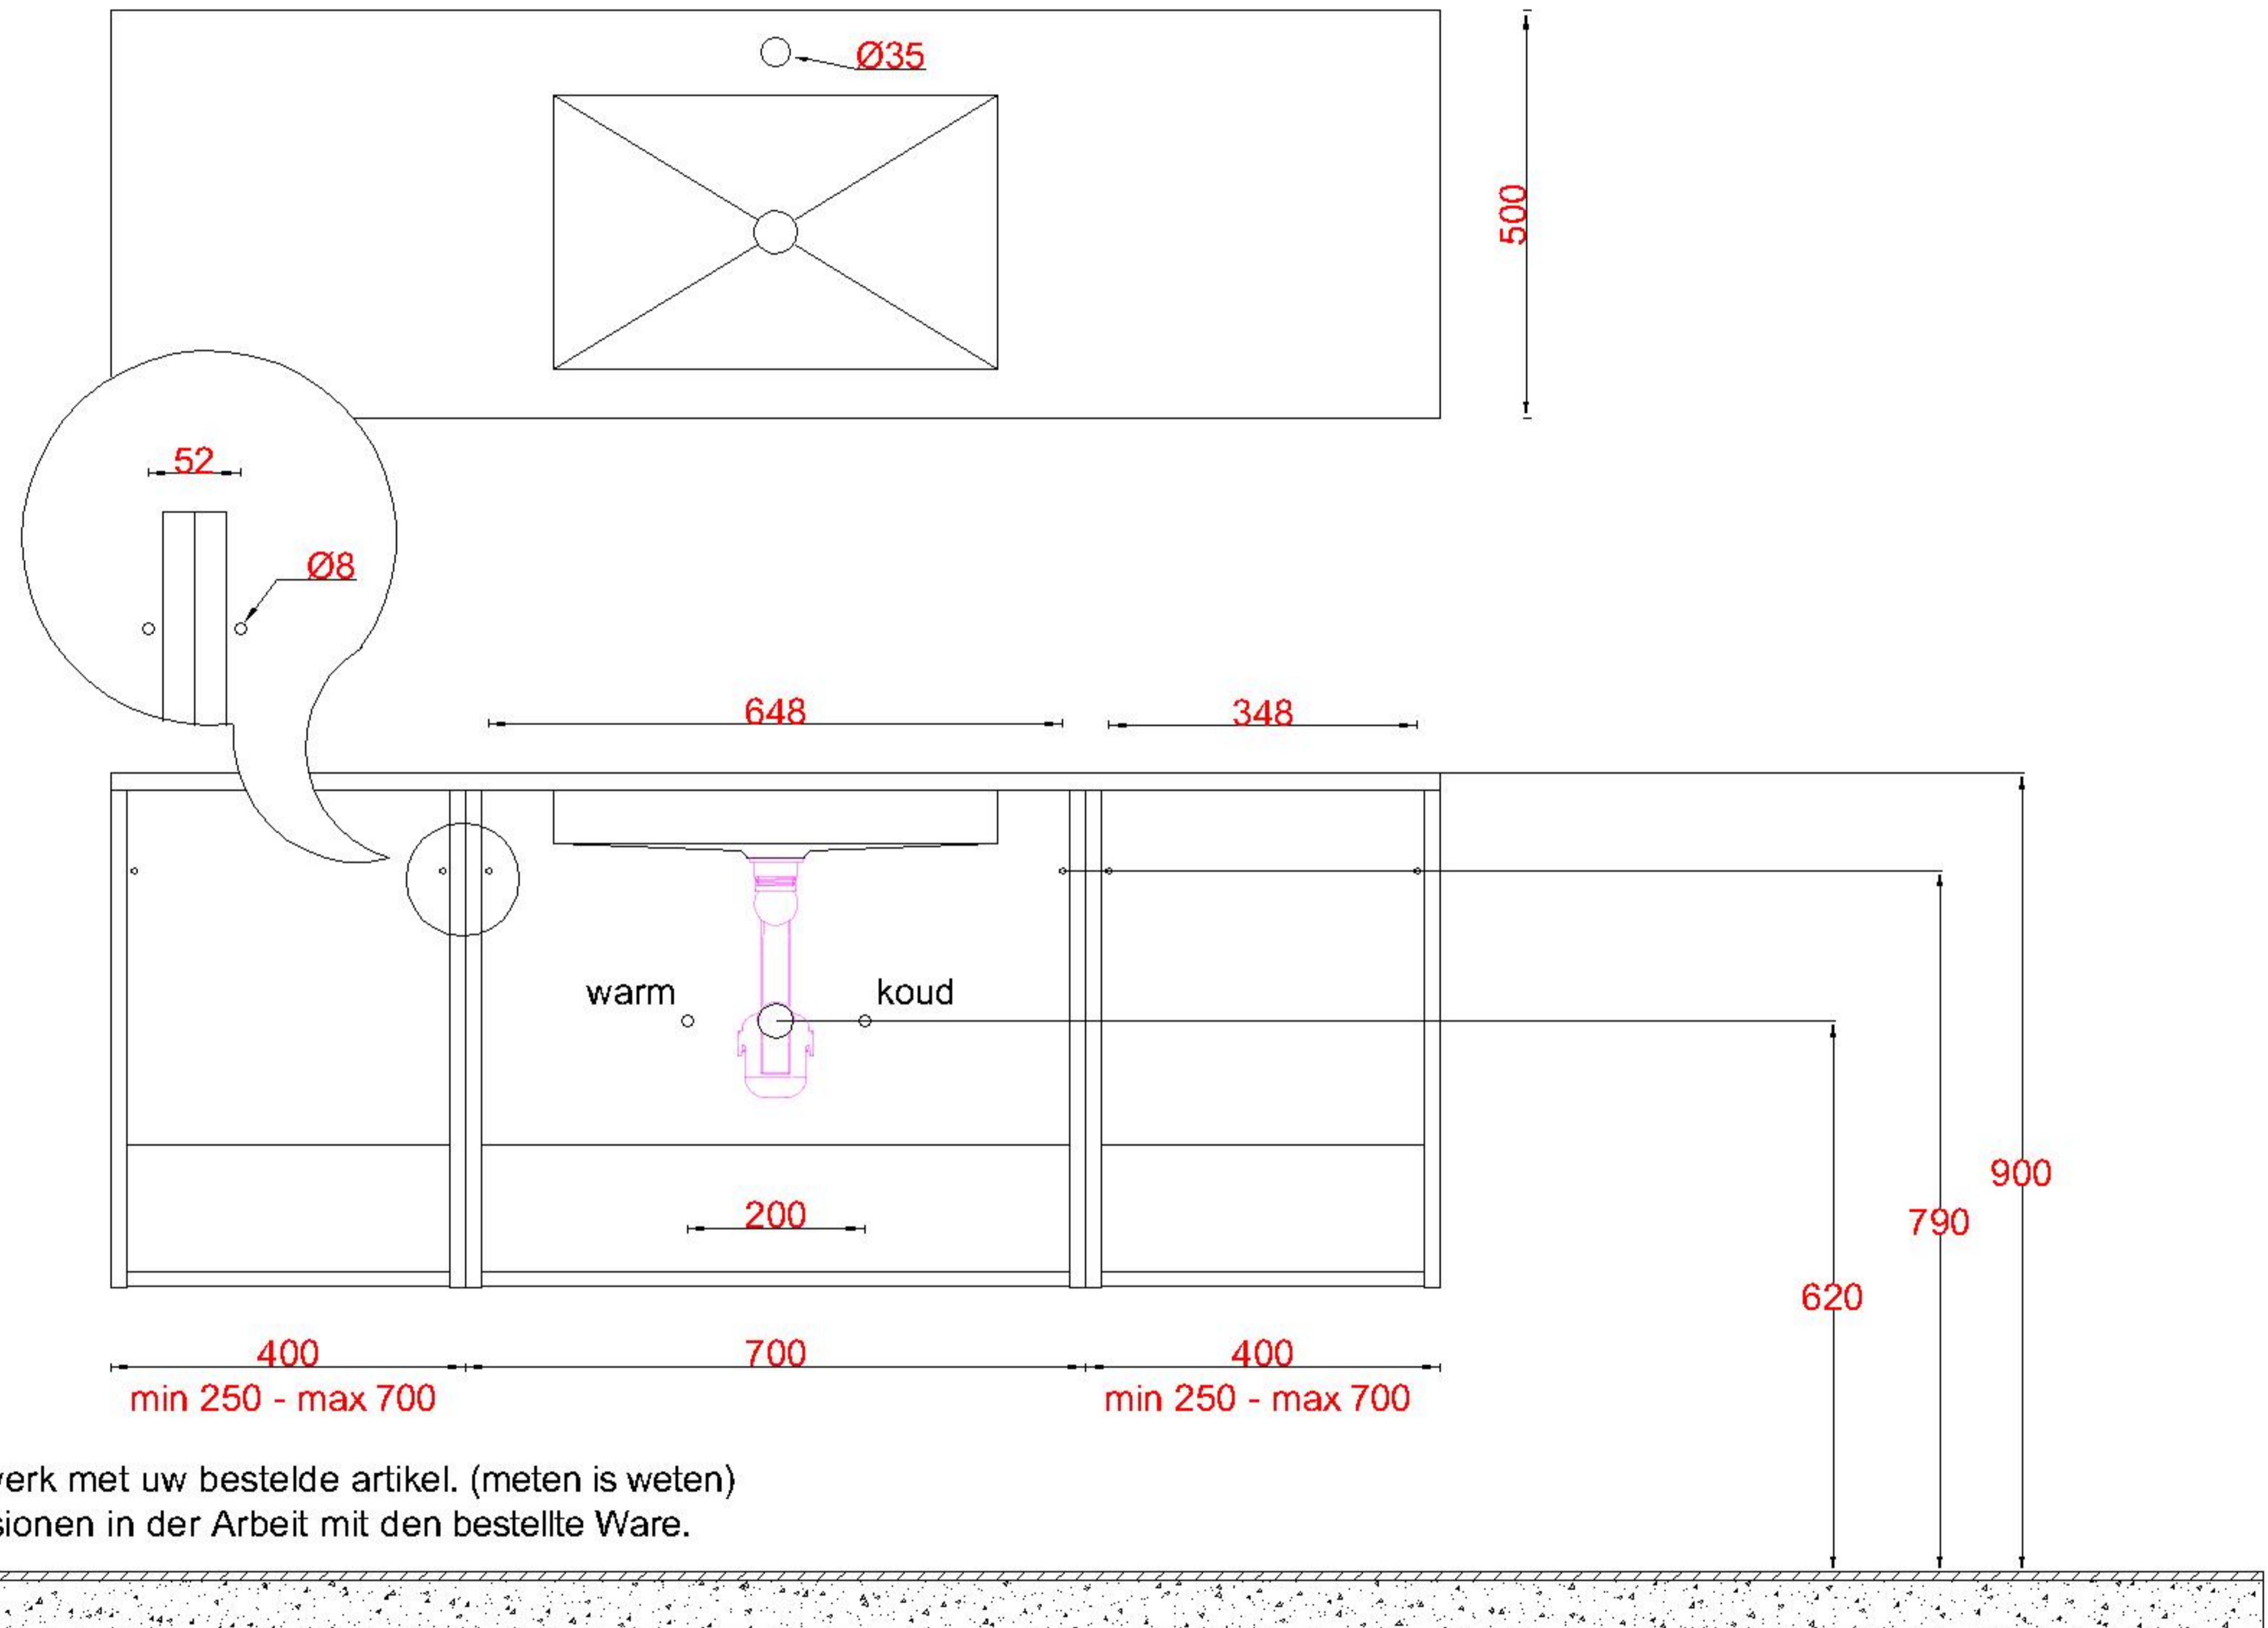

Wastafelblad

1x WK 505 NLL-C / WK 506 NLL-C
1x WC 500-701

1x WK 505 NLM-C / WK 506 NLM-C
8x WC 500 (L+R)

1x WK 505 NLR-C / WK 506 NLR-C