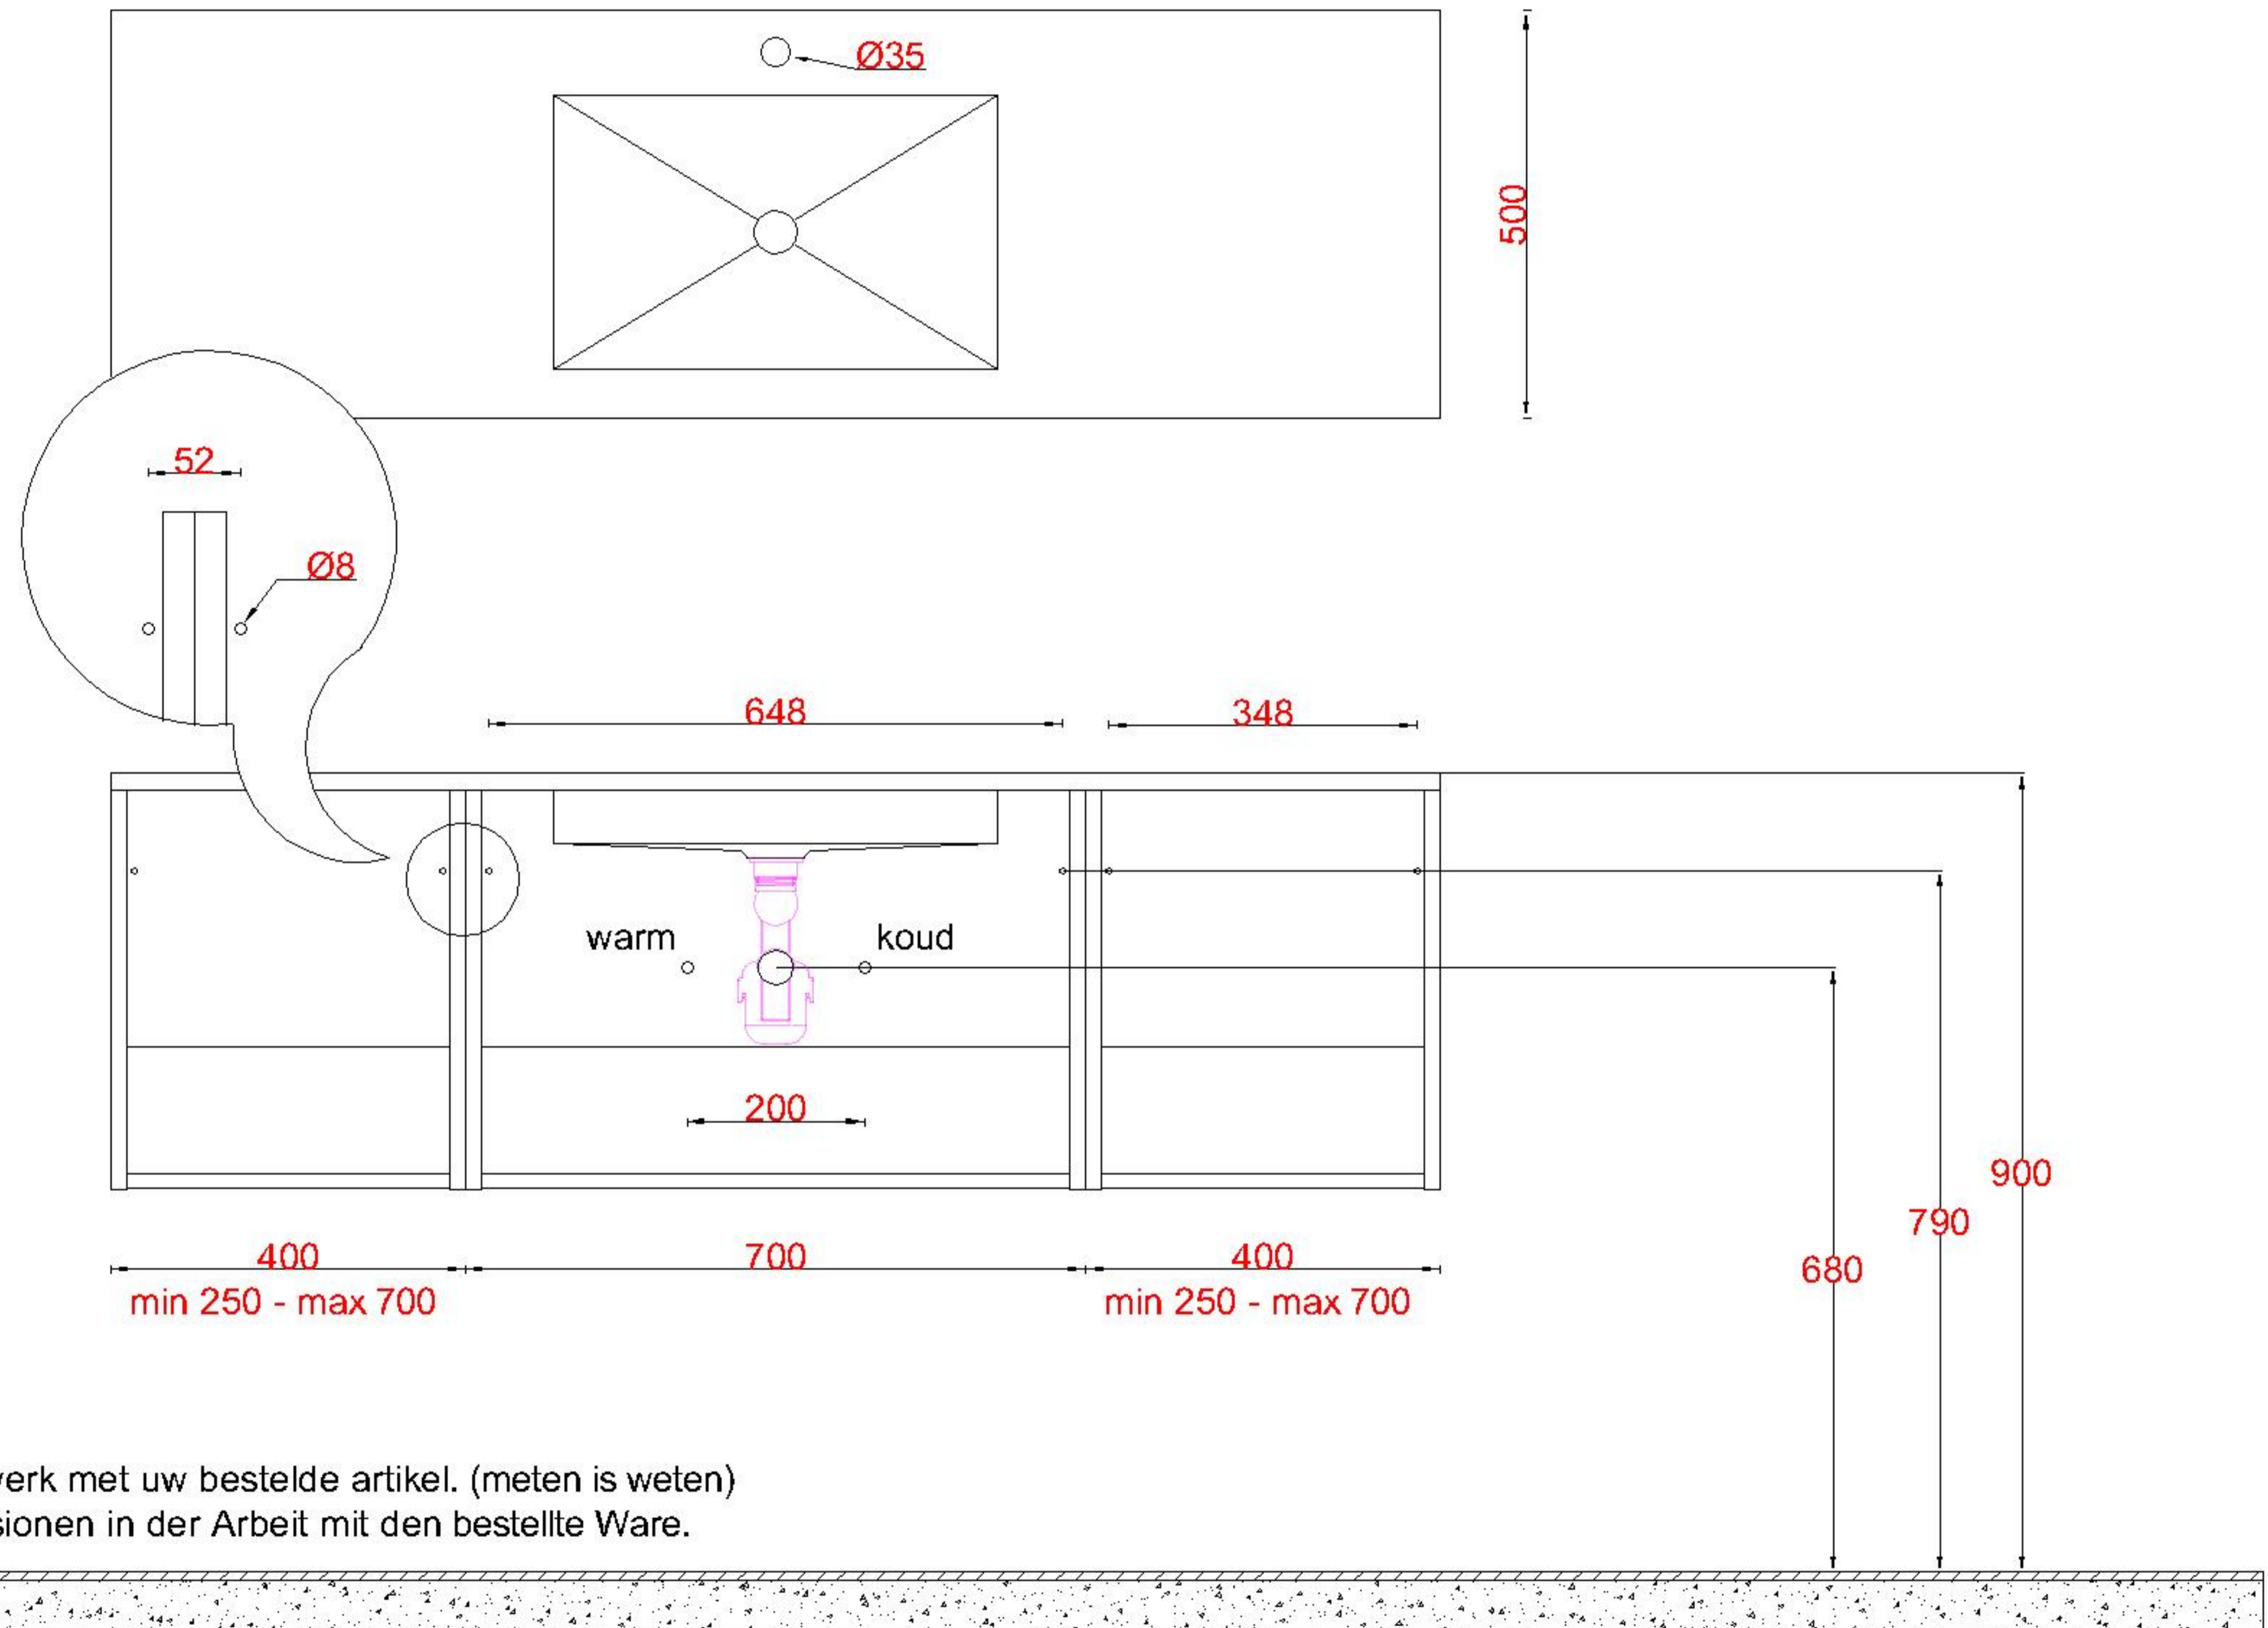

Wastafelblad

1x WK 500 NLL-C
1x WC 500-701

1x WK 500 NLM-C
8x WC 500 (L+R)

1x 500 NLR-C

LET OP: Controleer maten altijd in het werk met uw bestelde artikel. (meten is weten)

ACHTUNG: Prüfen Sie stets die Dimensionen in der Arbeit mit den bestellte Ware.

Wastafelblad

1x WK 500 NLL-C
2x WC 500-701

2x WK 500 NLM-C
8x WC 500 (L+R)

1x WK 500 NLR-C

LET OP: Controleer maten altijd in het werk met uw bestelde artikel. (meten is weten)

ACHTUNG: Prüfen Sie stets die Dimensionen in der Arbeit mit den bestellte Ware.

Wastafelblad

1x WK 500 NLL-C
2x WC 500-701

3x WK 500 NLM-C
12x WC 500 (L+M+R)

1x WK 500 NLR-C

LET OP: Controleer maten altijd in het werk met uw bestelde artikel. (meten is weten)

ACHTUNG: Prüfen Sie stets die Dimensionen in der Arbeit mit den bestellte Ware.

Wastafelblad

1x WK 501 NLL-C / WK 502 NLL-C
1x WC 500-701

1x WK 501 NLM-C / WK 502 NLM-C
8x WC 500 (L+R)

1x WK 501 NLR-C / WK 502 NLR-C

LET OP: Controleer maten altijd in het werk met uw bestelde artikel. (meten is weten)