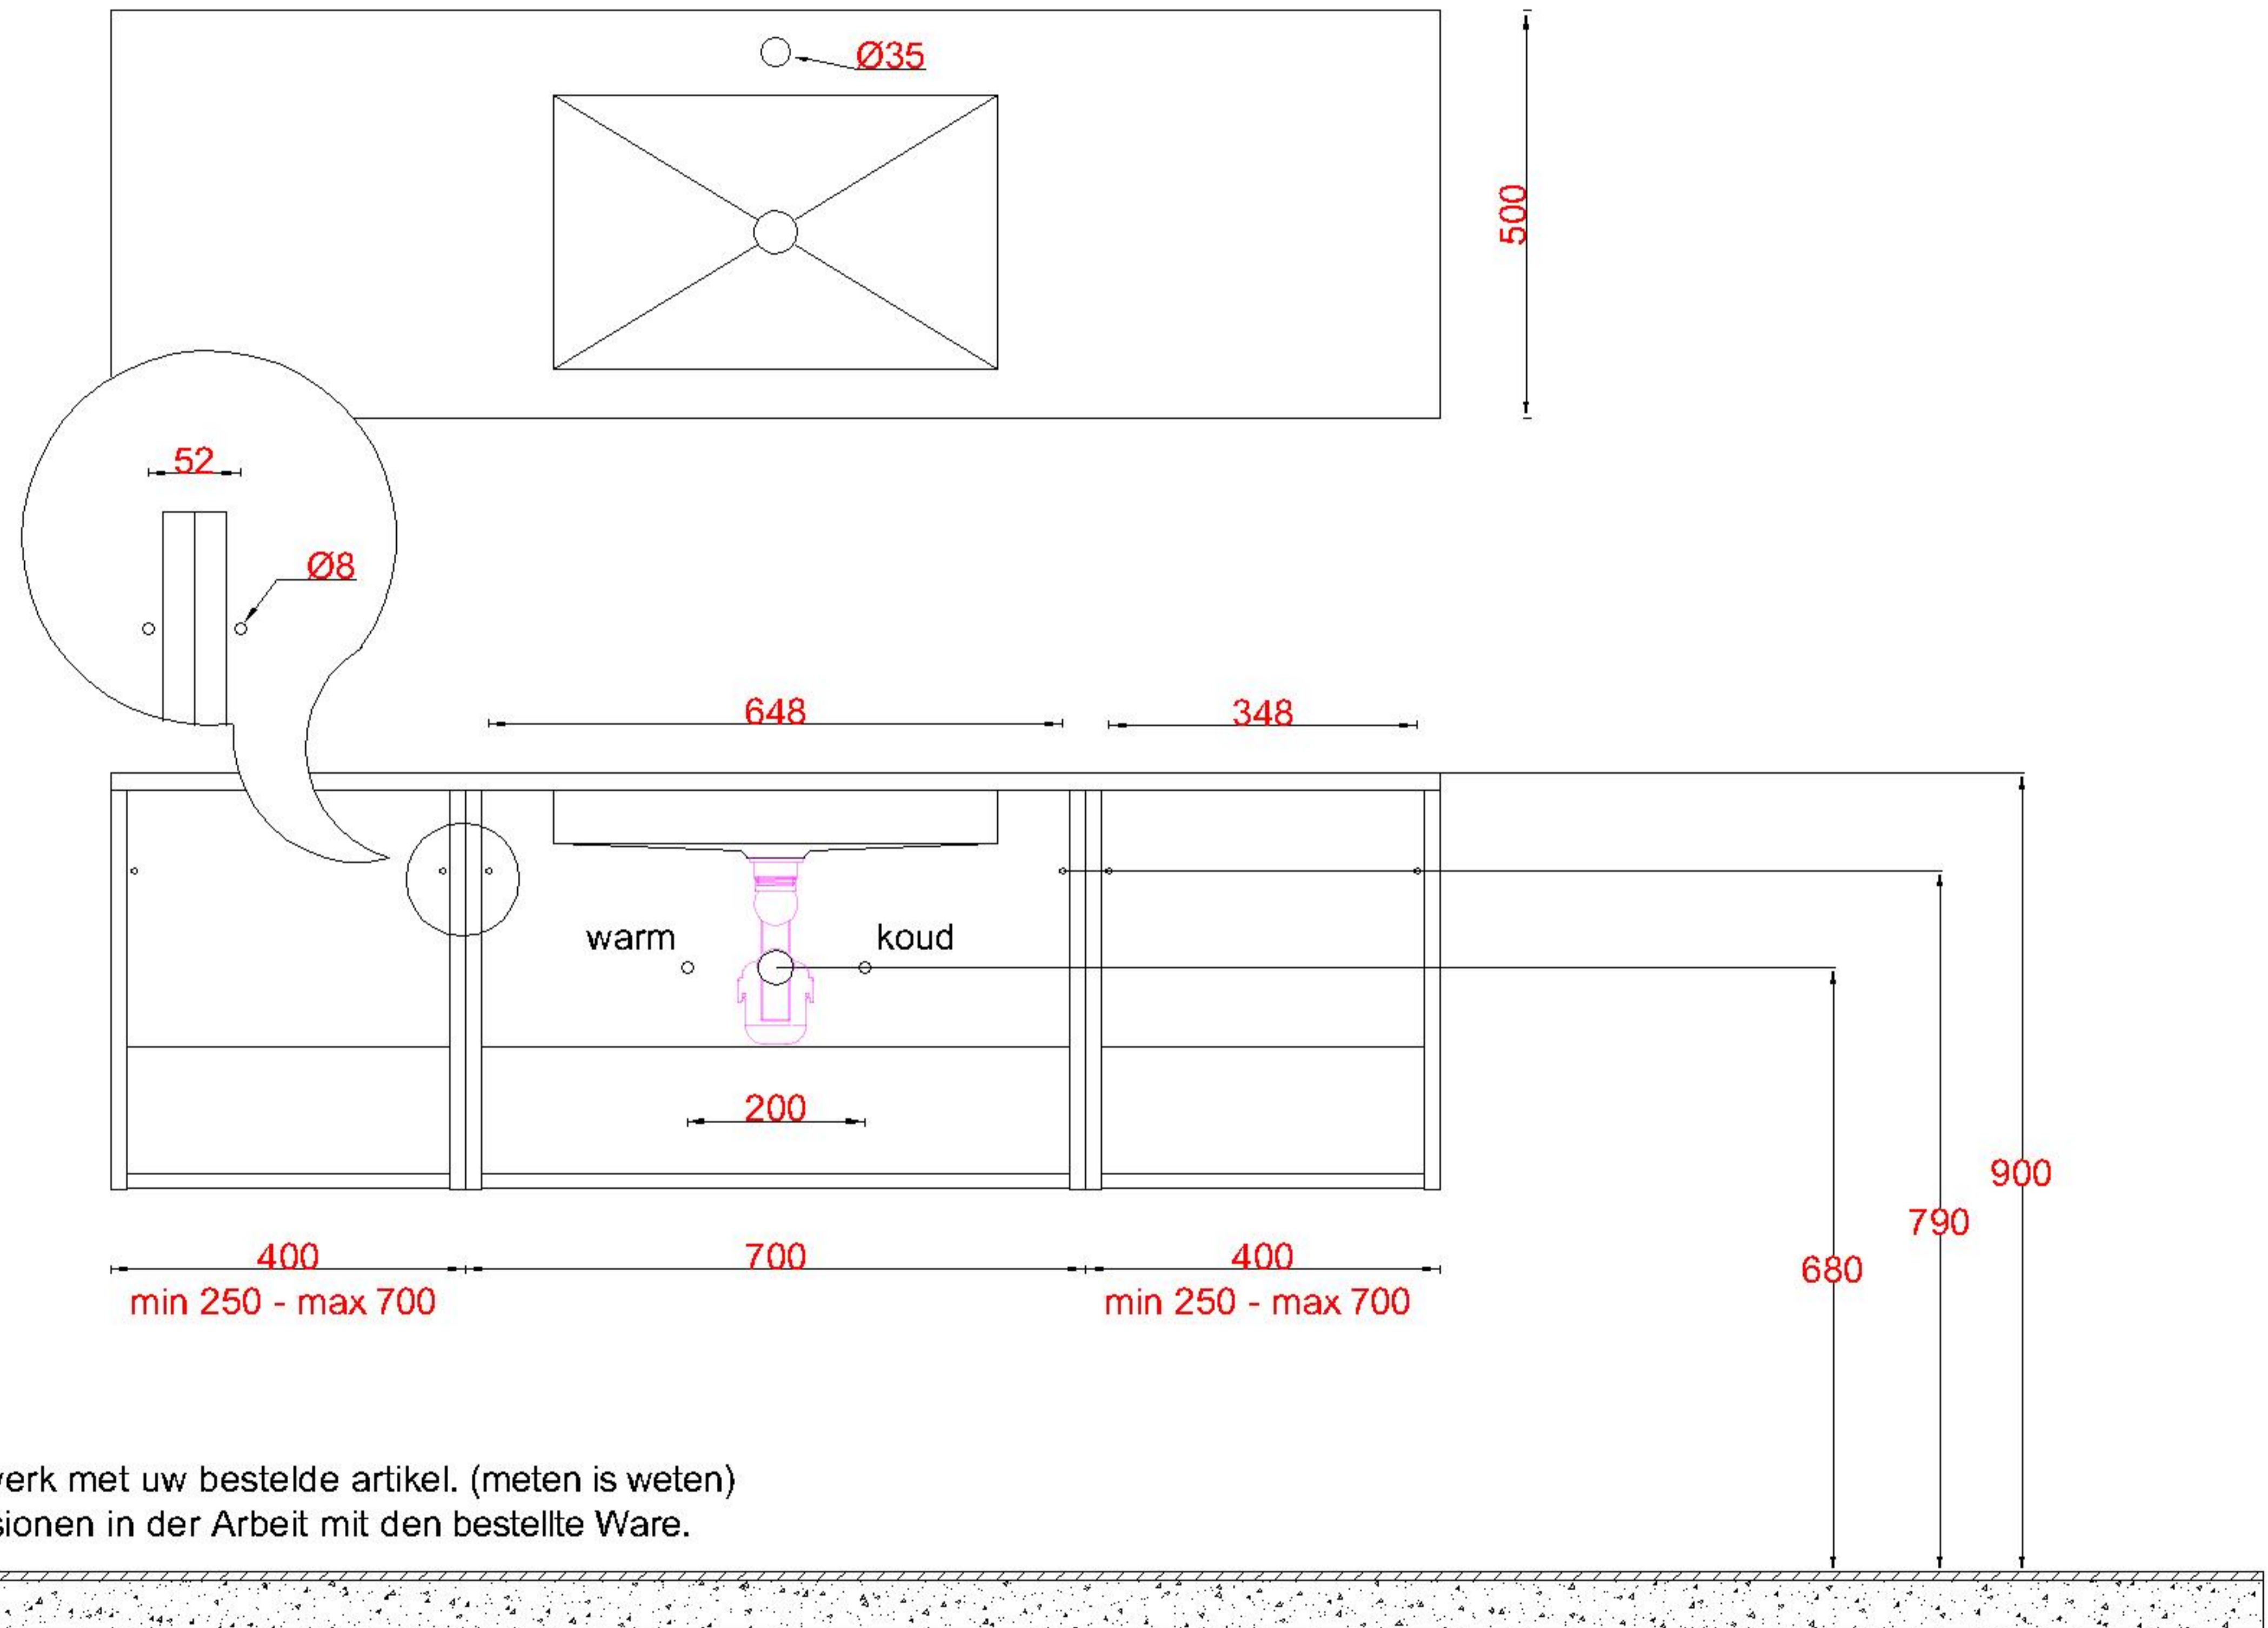

Wastafelblad

1x WK 501 NLL-C / WK 502 NLL-C
1x WC 500-701

1x WK 501 NLM-C / WK 502 NLM-C
8x WC 500 (L+R)

1x WK 501 NLR-C / WK 502 NLR-C

LET OP: Controleer maten altijd in het werk met uw bestelde artikel. (meten is weten)

ACHTUNG: Prüfen Sie stets die Dimensionen in der Arbeit mit den bestellte Ware.