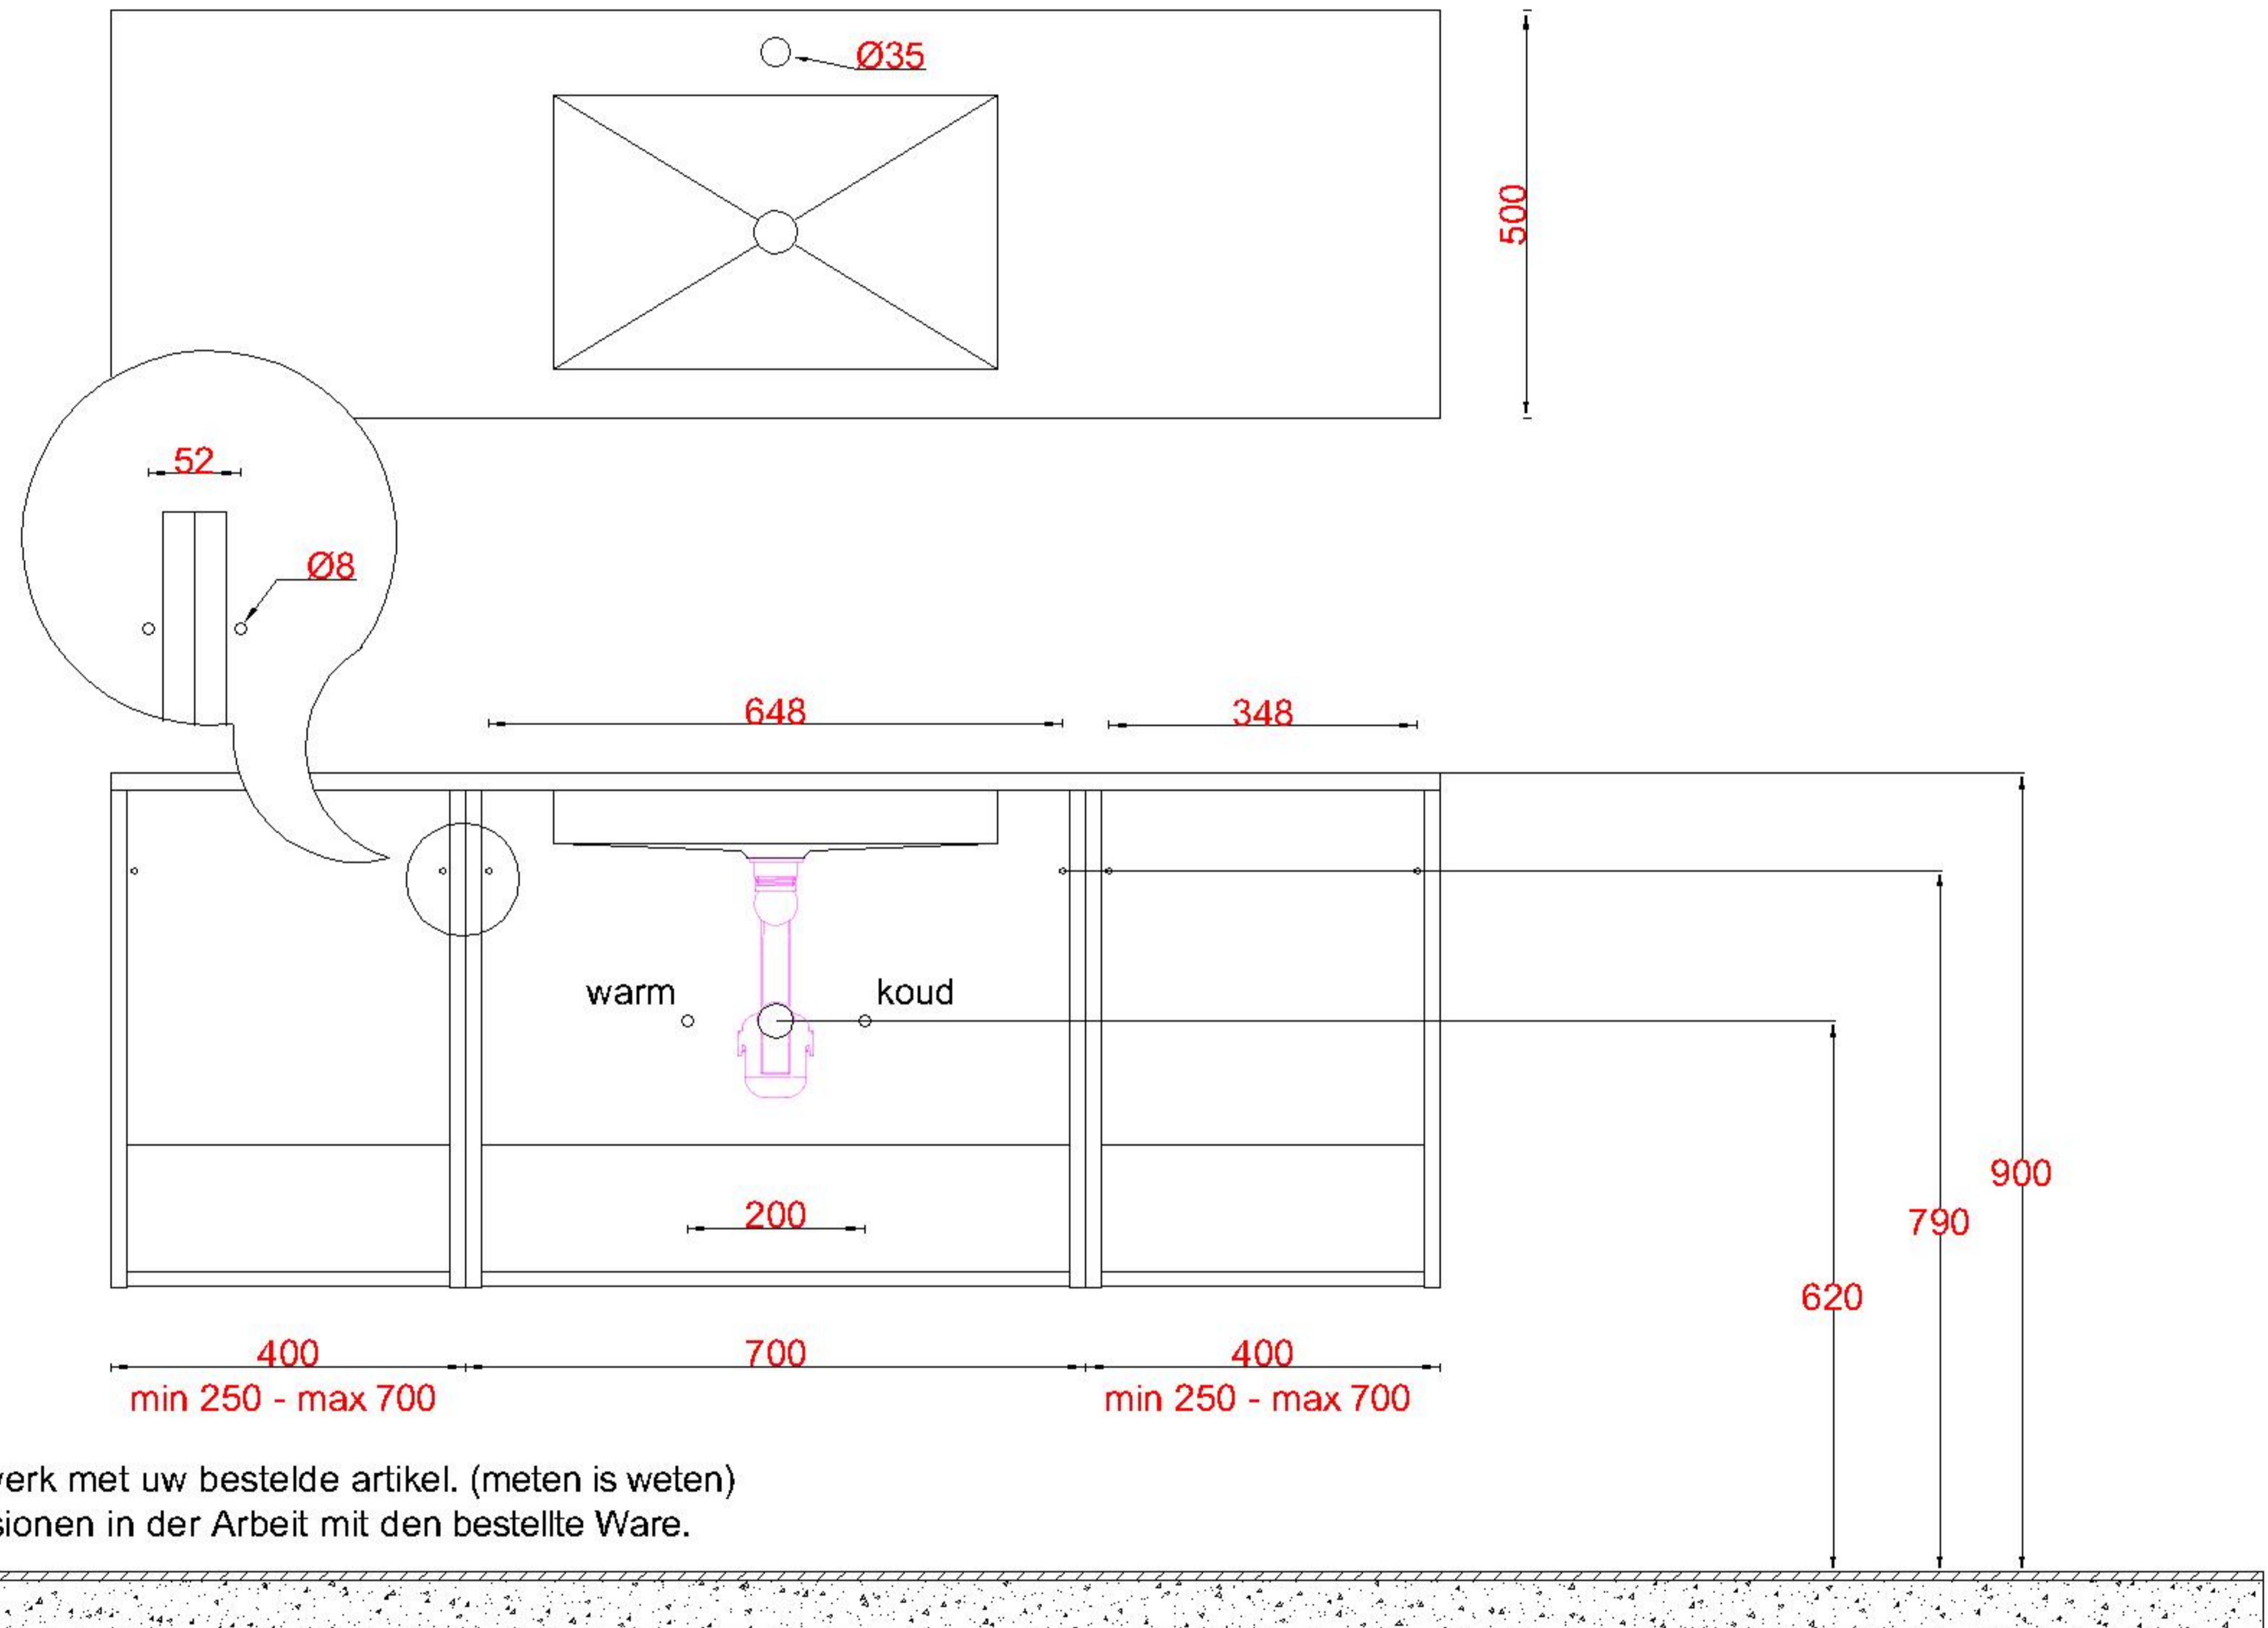

Wastafelblad

1x WK 503 NLL-C / WK 504 NLL-C
1x WC 500-701

1x WK 503 NLM-C / WK 504 NLM-C
8x WC 500 (L+R)

1x WK 503 NLR-C / WK 504 NLR-C