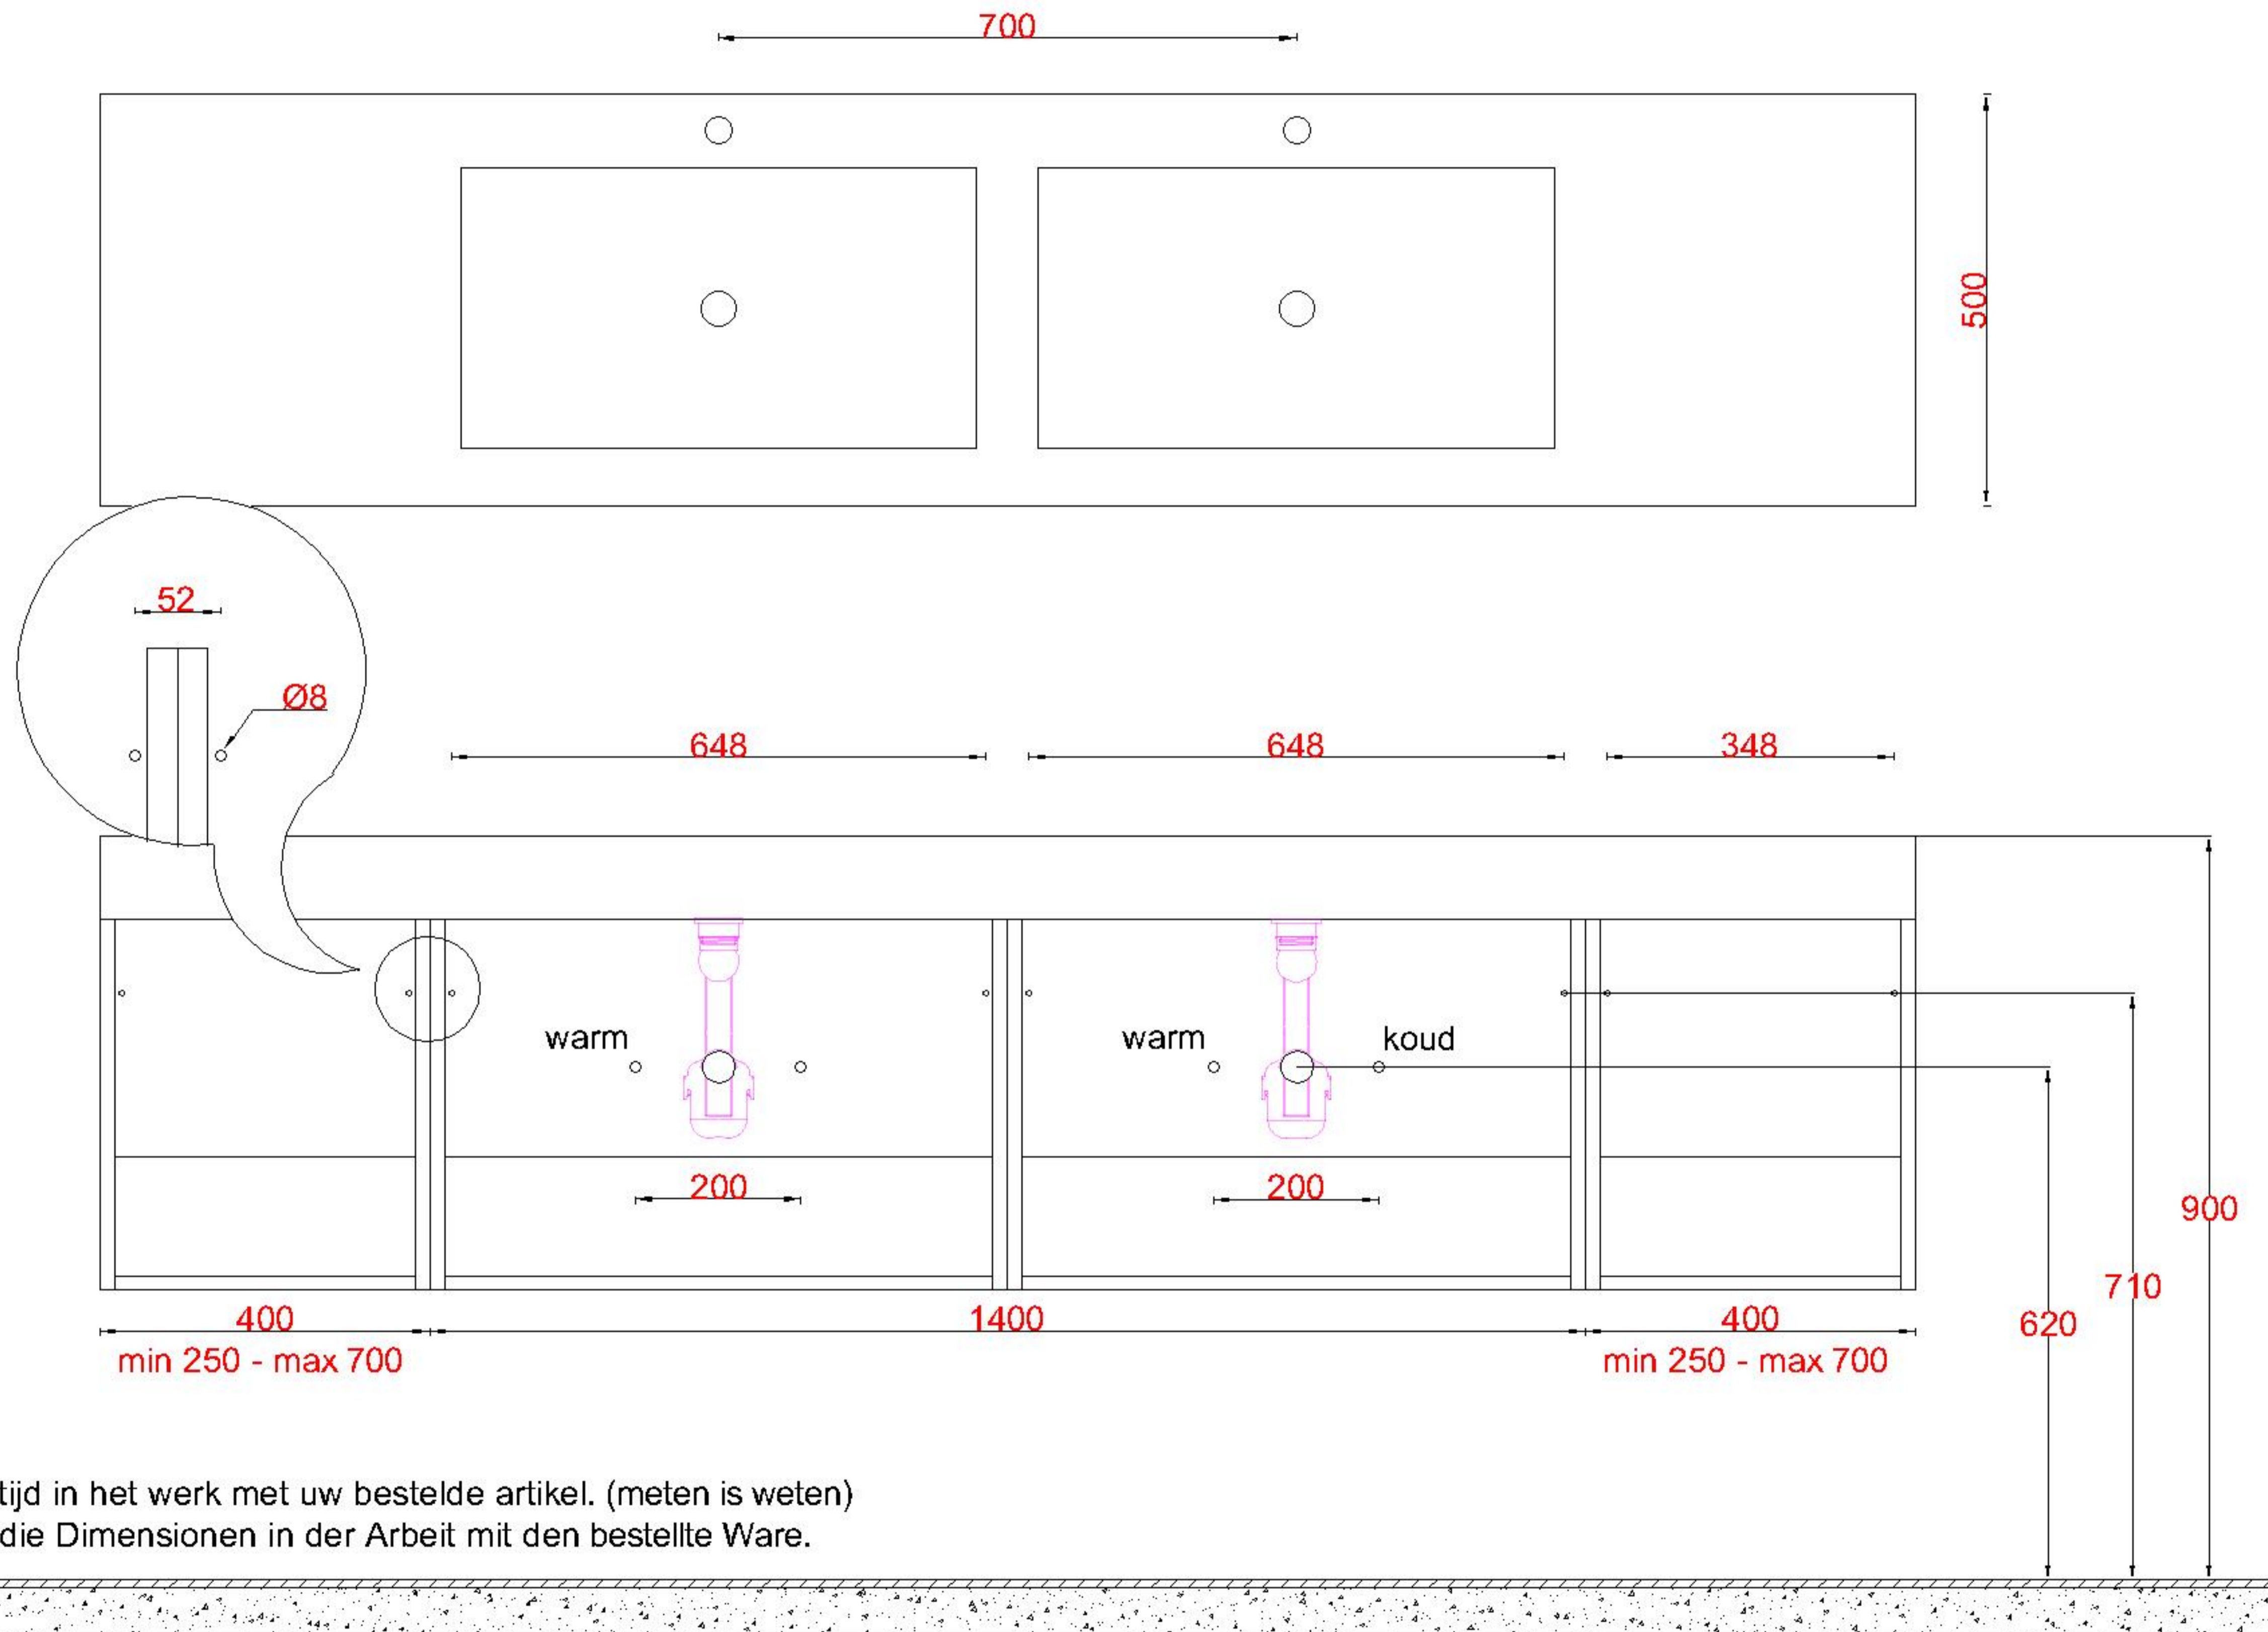

Wastafelblad

1x WK 501 NLL-C / WK 502 NLL-C
2x WB 500-701

2x WK 501 NLM-C / WK 502 NLM-C
8x WB 500 (L+R)

1x WK 501 NLR-C / WK 502 NLR-C

LET OP: Controleer maten altijd in het werk met uw bestelde artikel. (meten is weten)

ACHTUNG: Prüfen Sie stets die Dimensionen in der Arbeit mit den bestellte Ware.