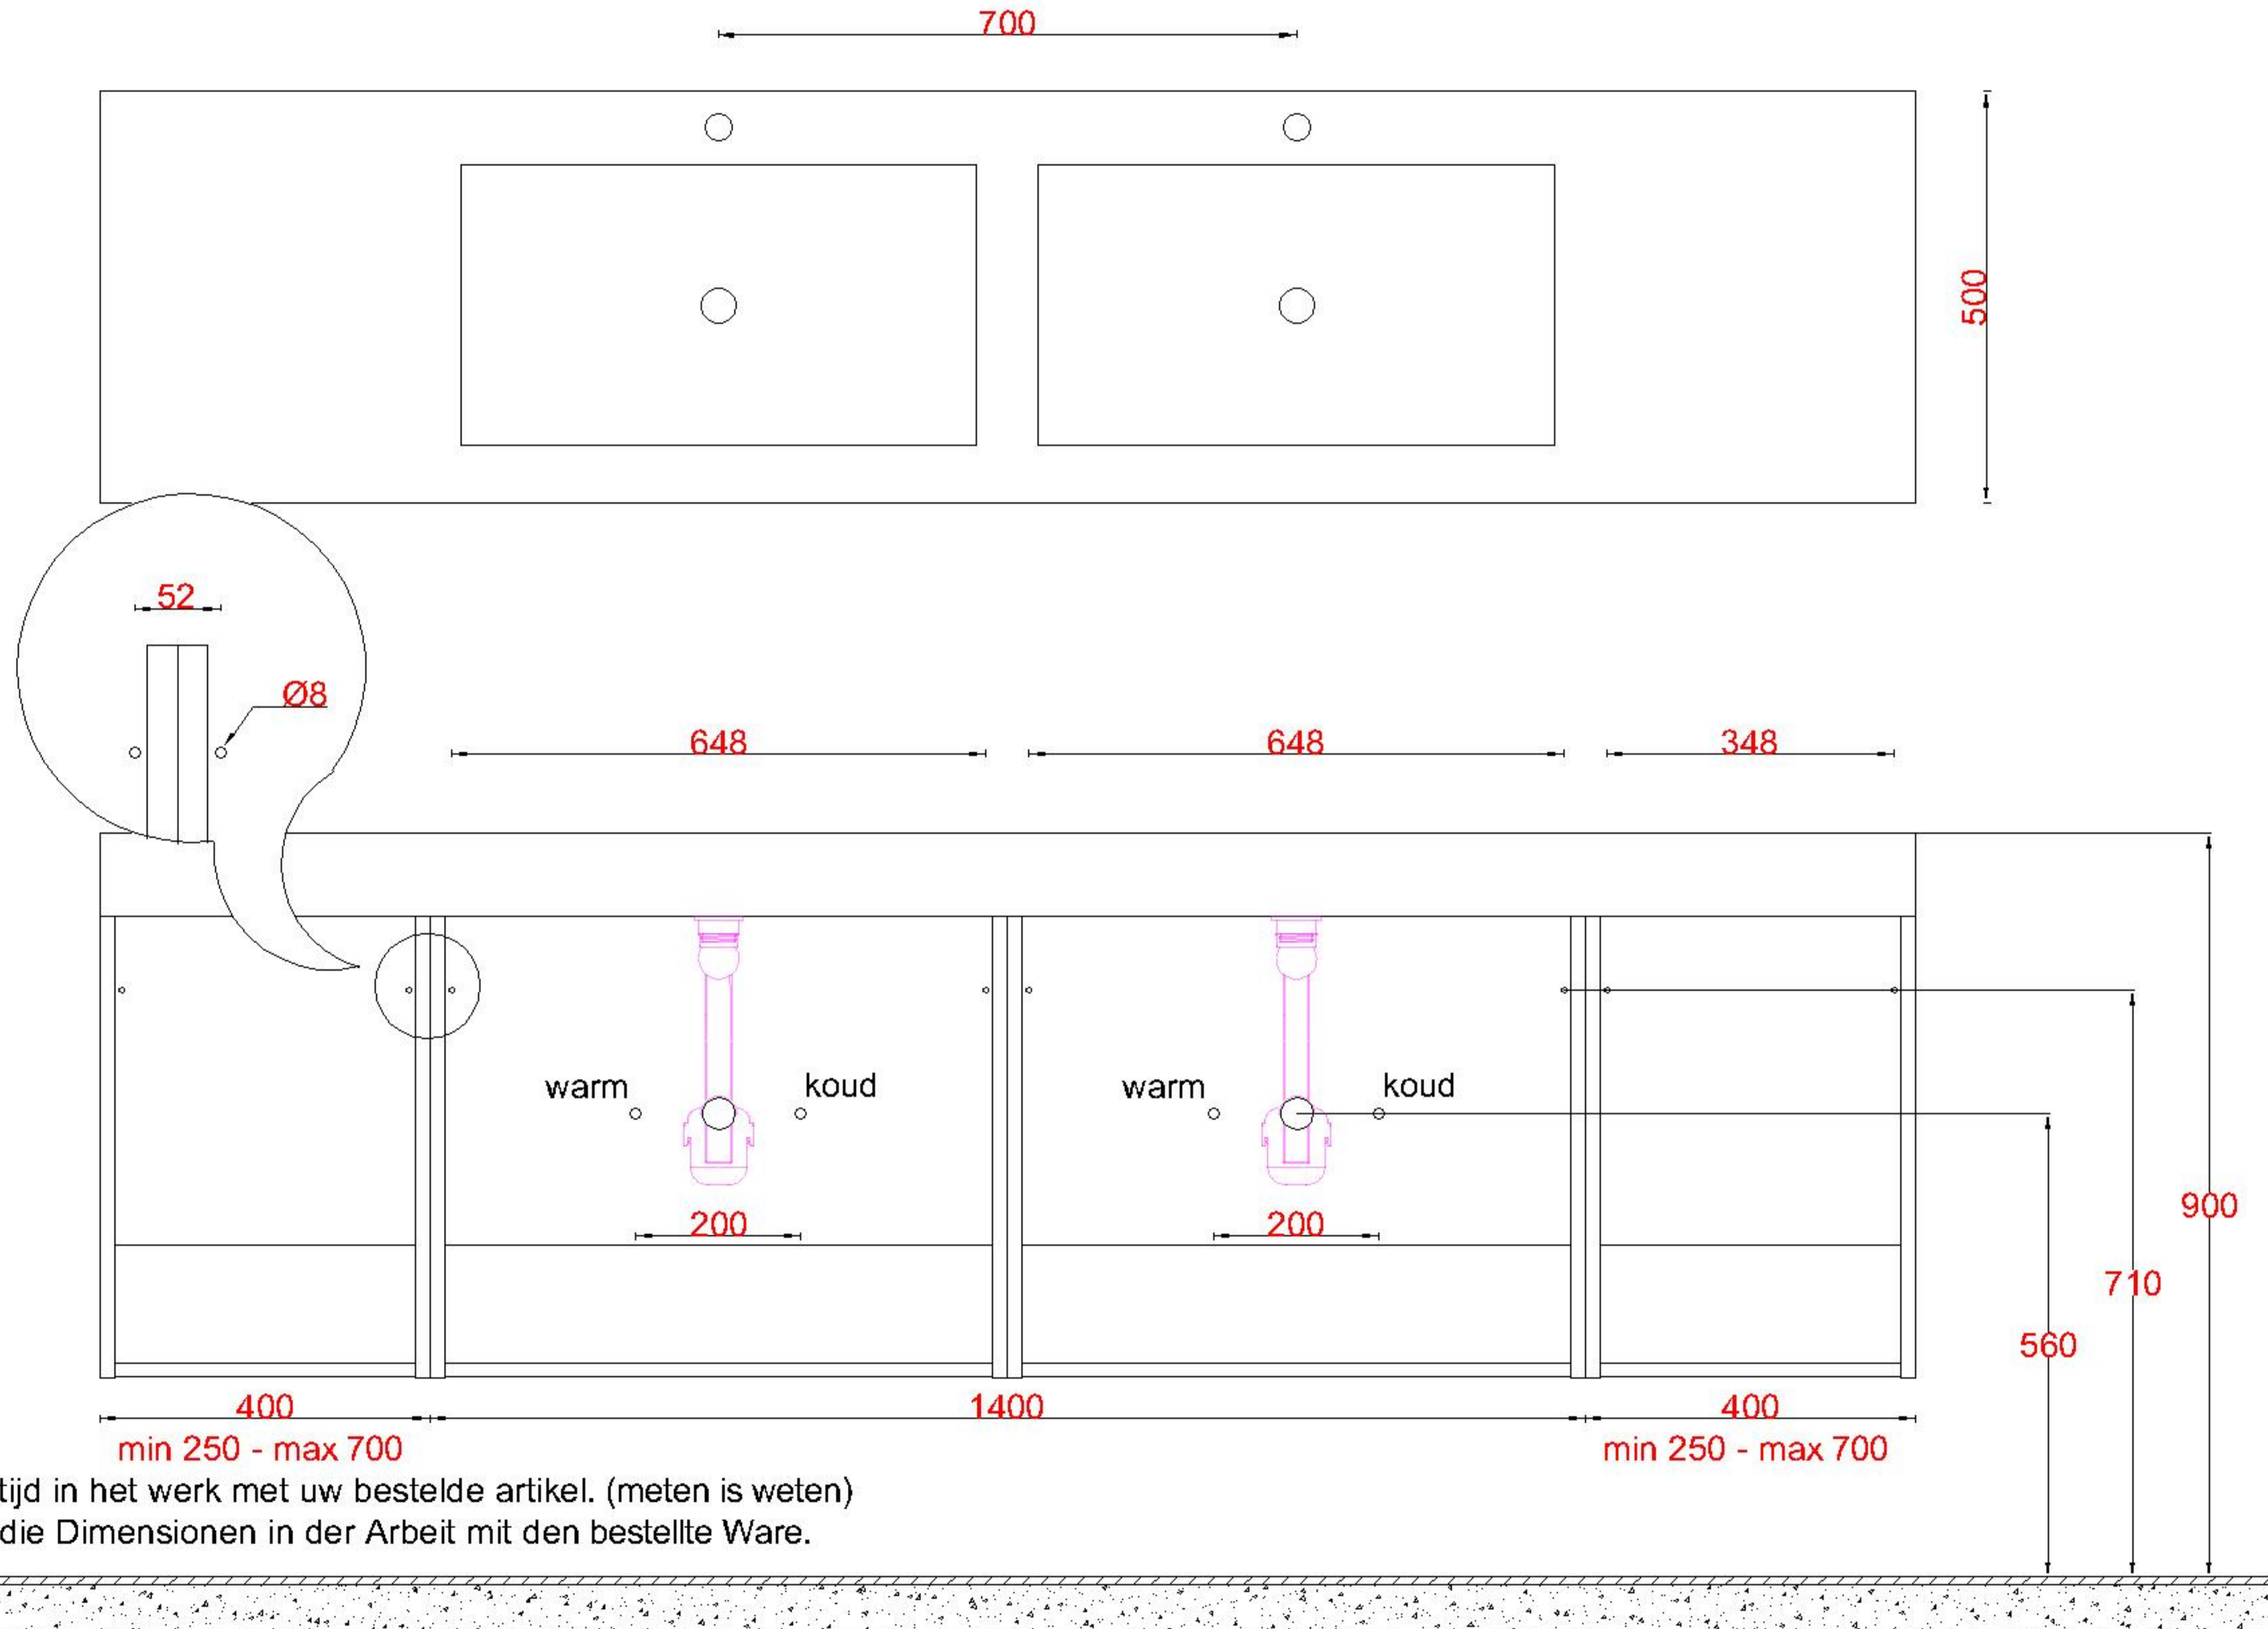

Wastafelblad

1x WK 505 NLL-C / WK 506 NLL-C
2x WB 500-701

2x WK 505 NLM-C / WK 506 NLM-C
8x WB 500 (L+R)

1x WK 505 NLR-C / WK 506 NLR-C

LET OP: Controleer maten altijd in het werk met uw bestelde artikel. (meten is weten)

ACHTUNG: Prüfen Sie stets die Dimensionen in der Arbeit mit den bestellte Ware.