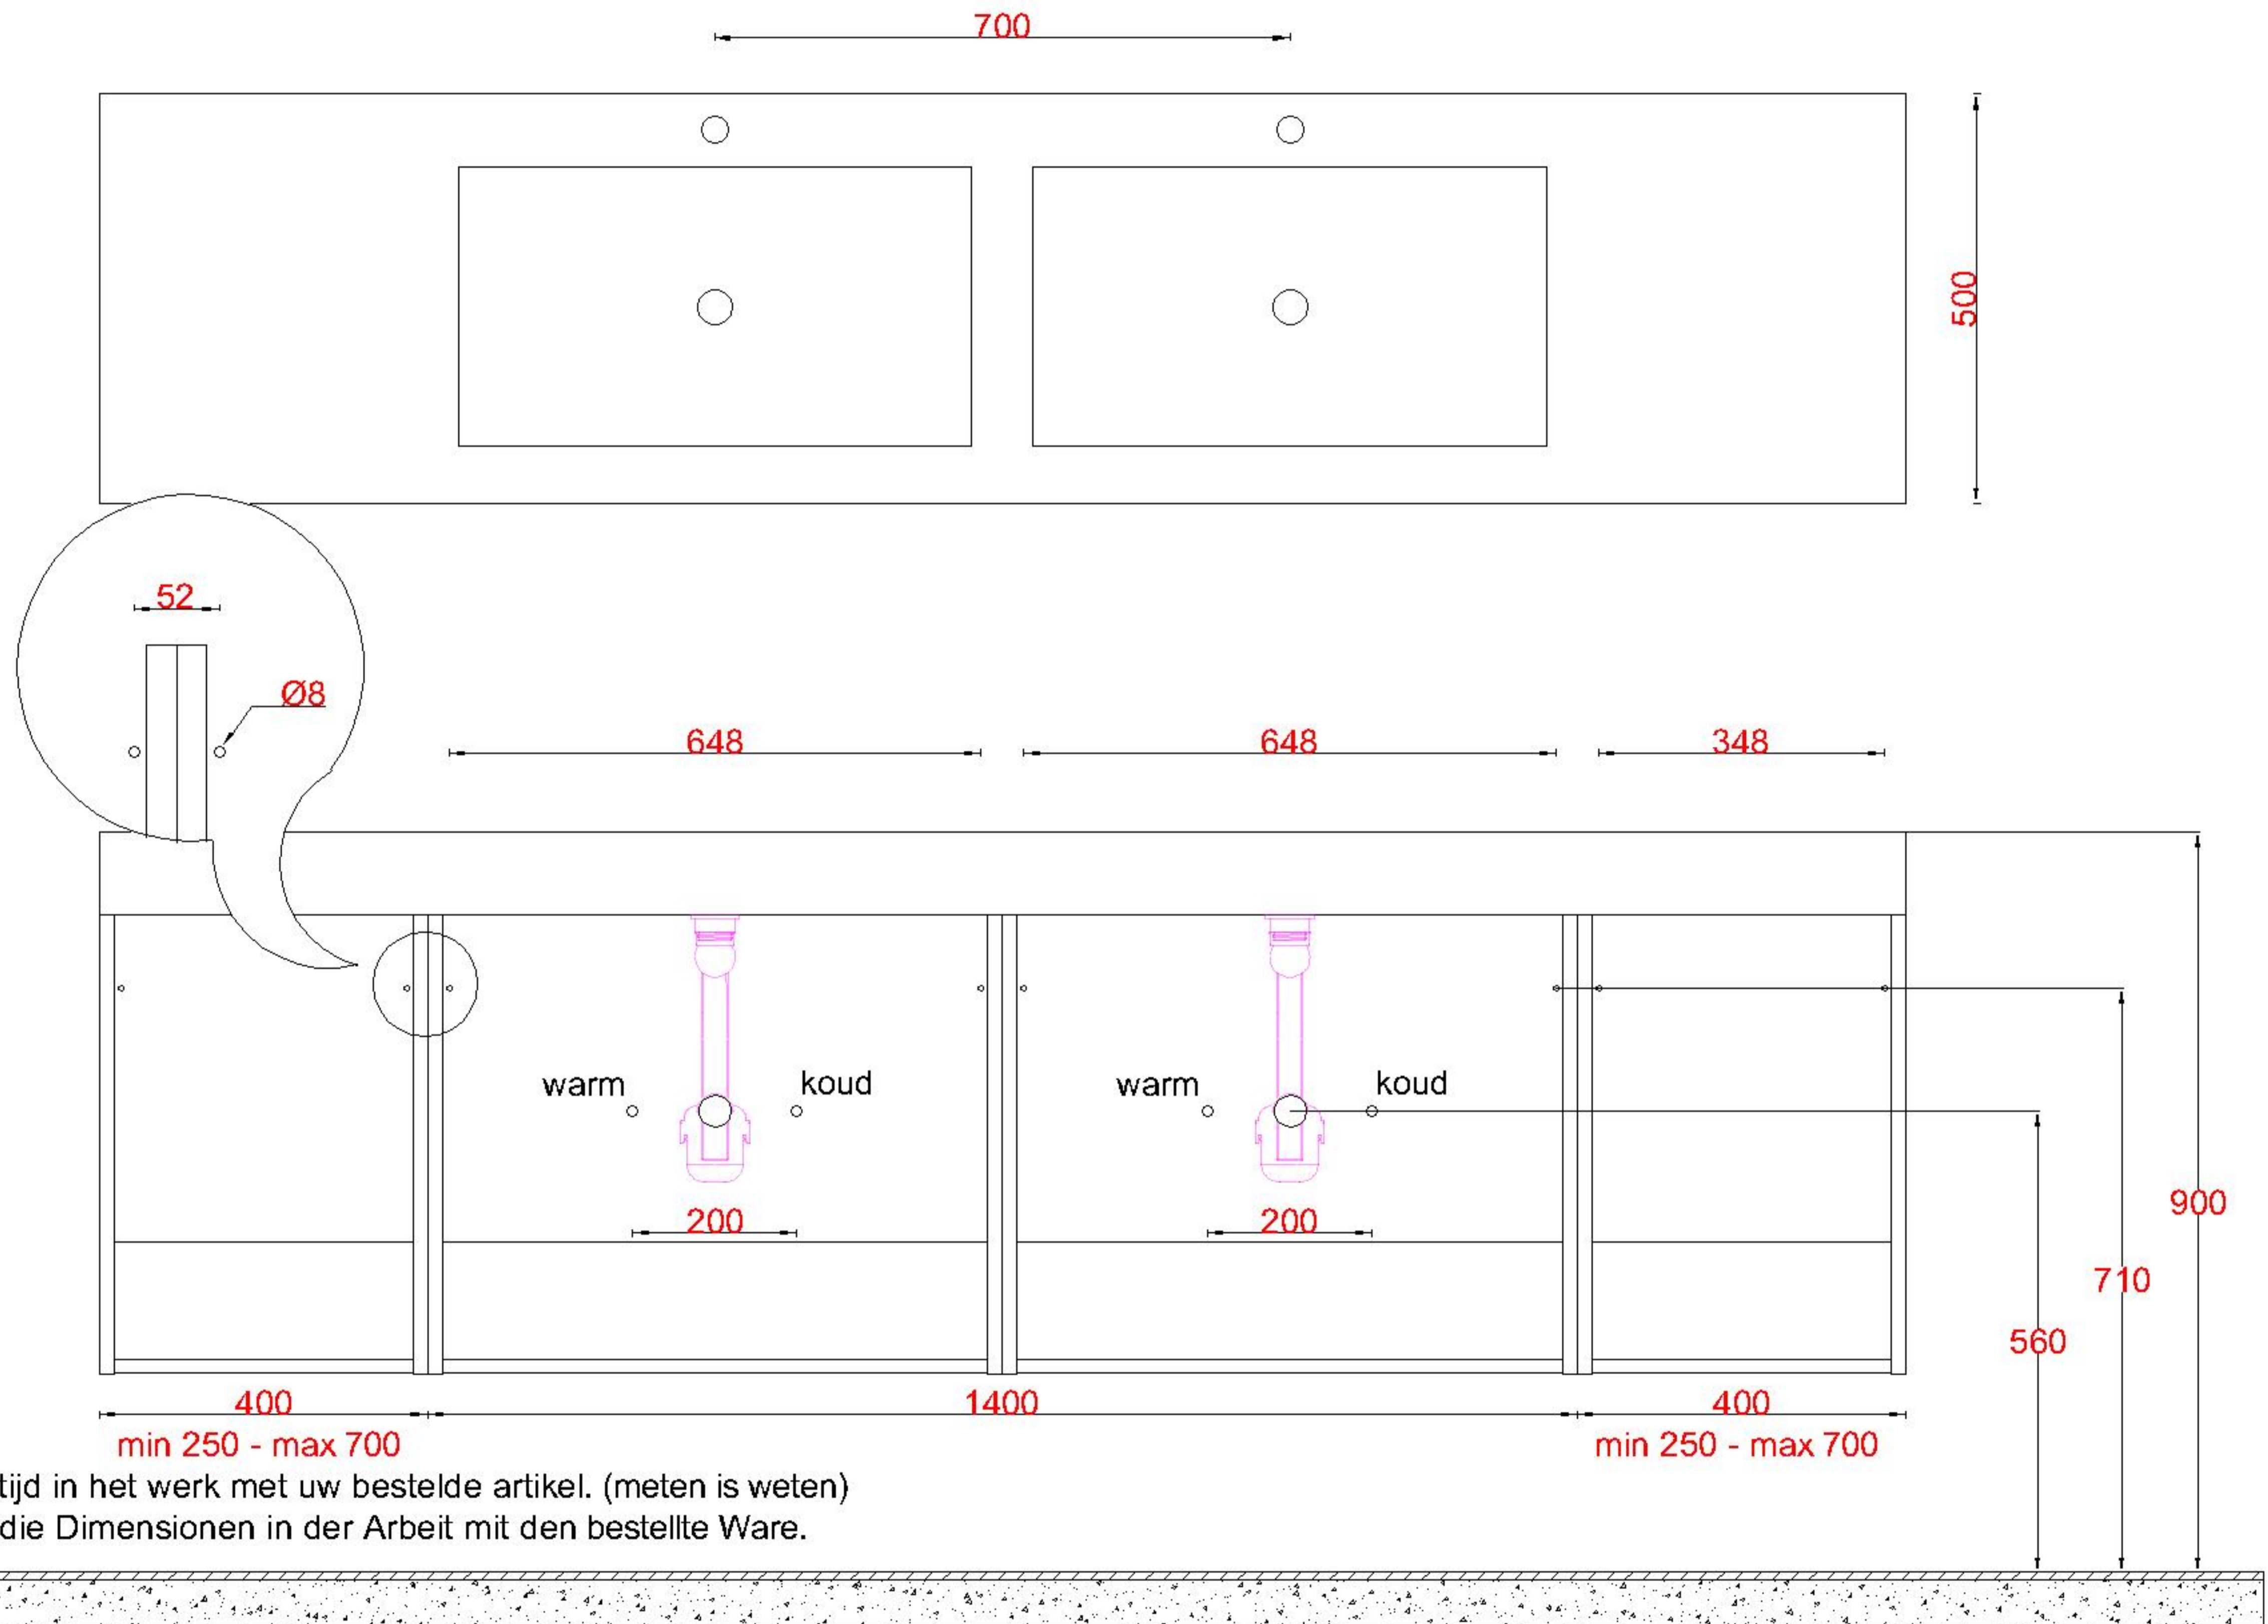

Wastafelblad

1x WK 505 NLL-C / WK 506 NLL-C
2x WB 500-701

2x WK 505 NLM-C / WK 506 NLM-C
8x WB 500 (L+R)

1x WK 505 NLR-C / WK 506 NLR-C