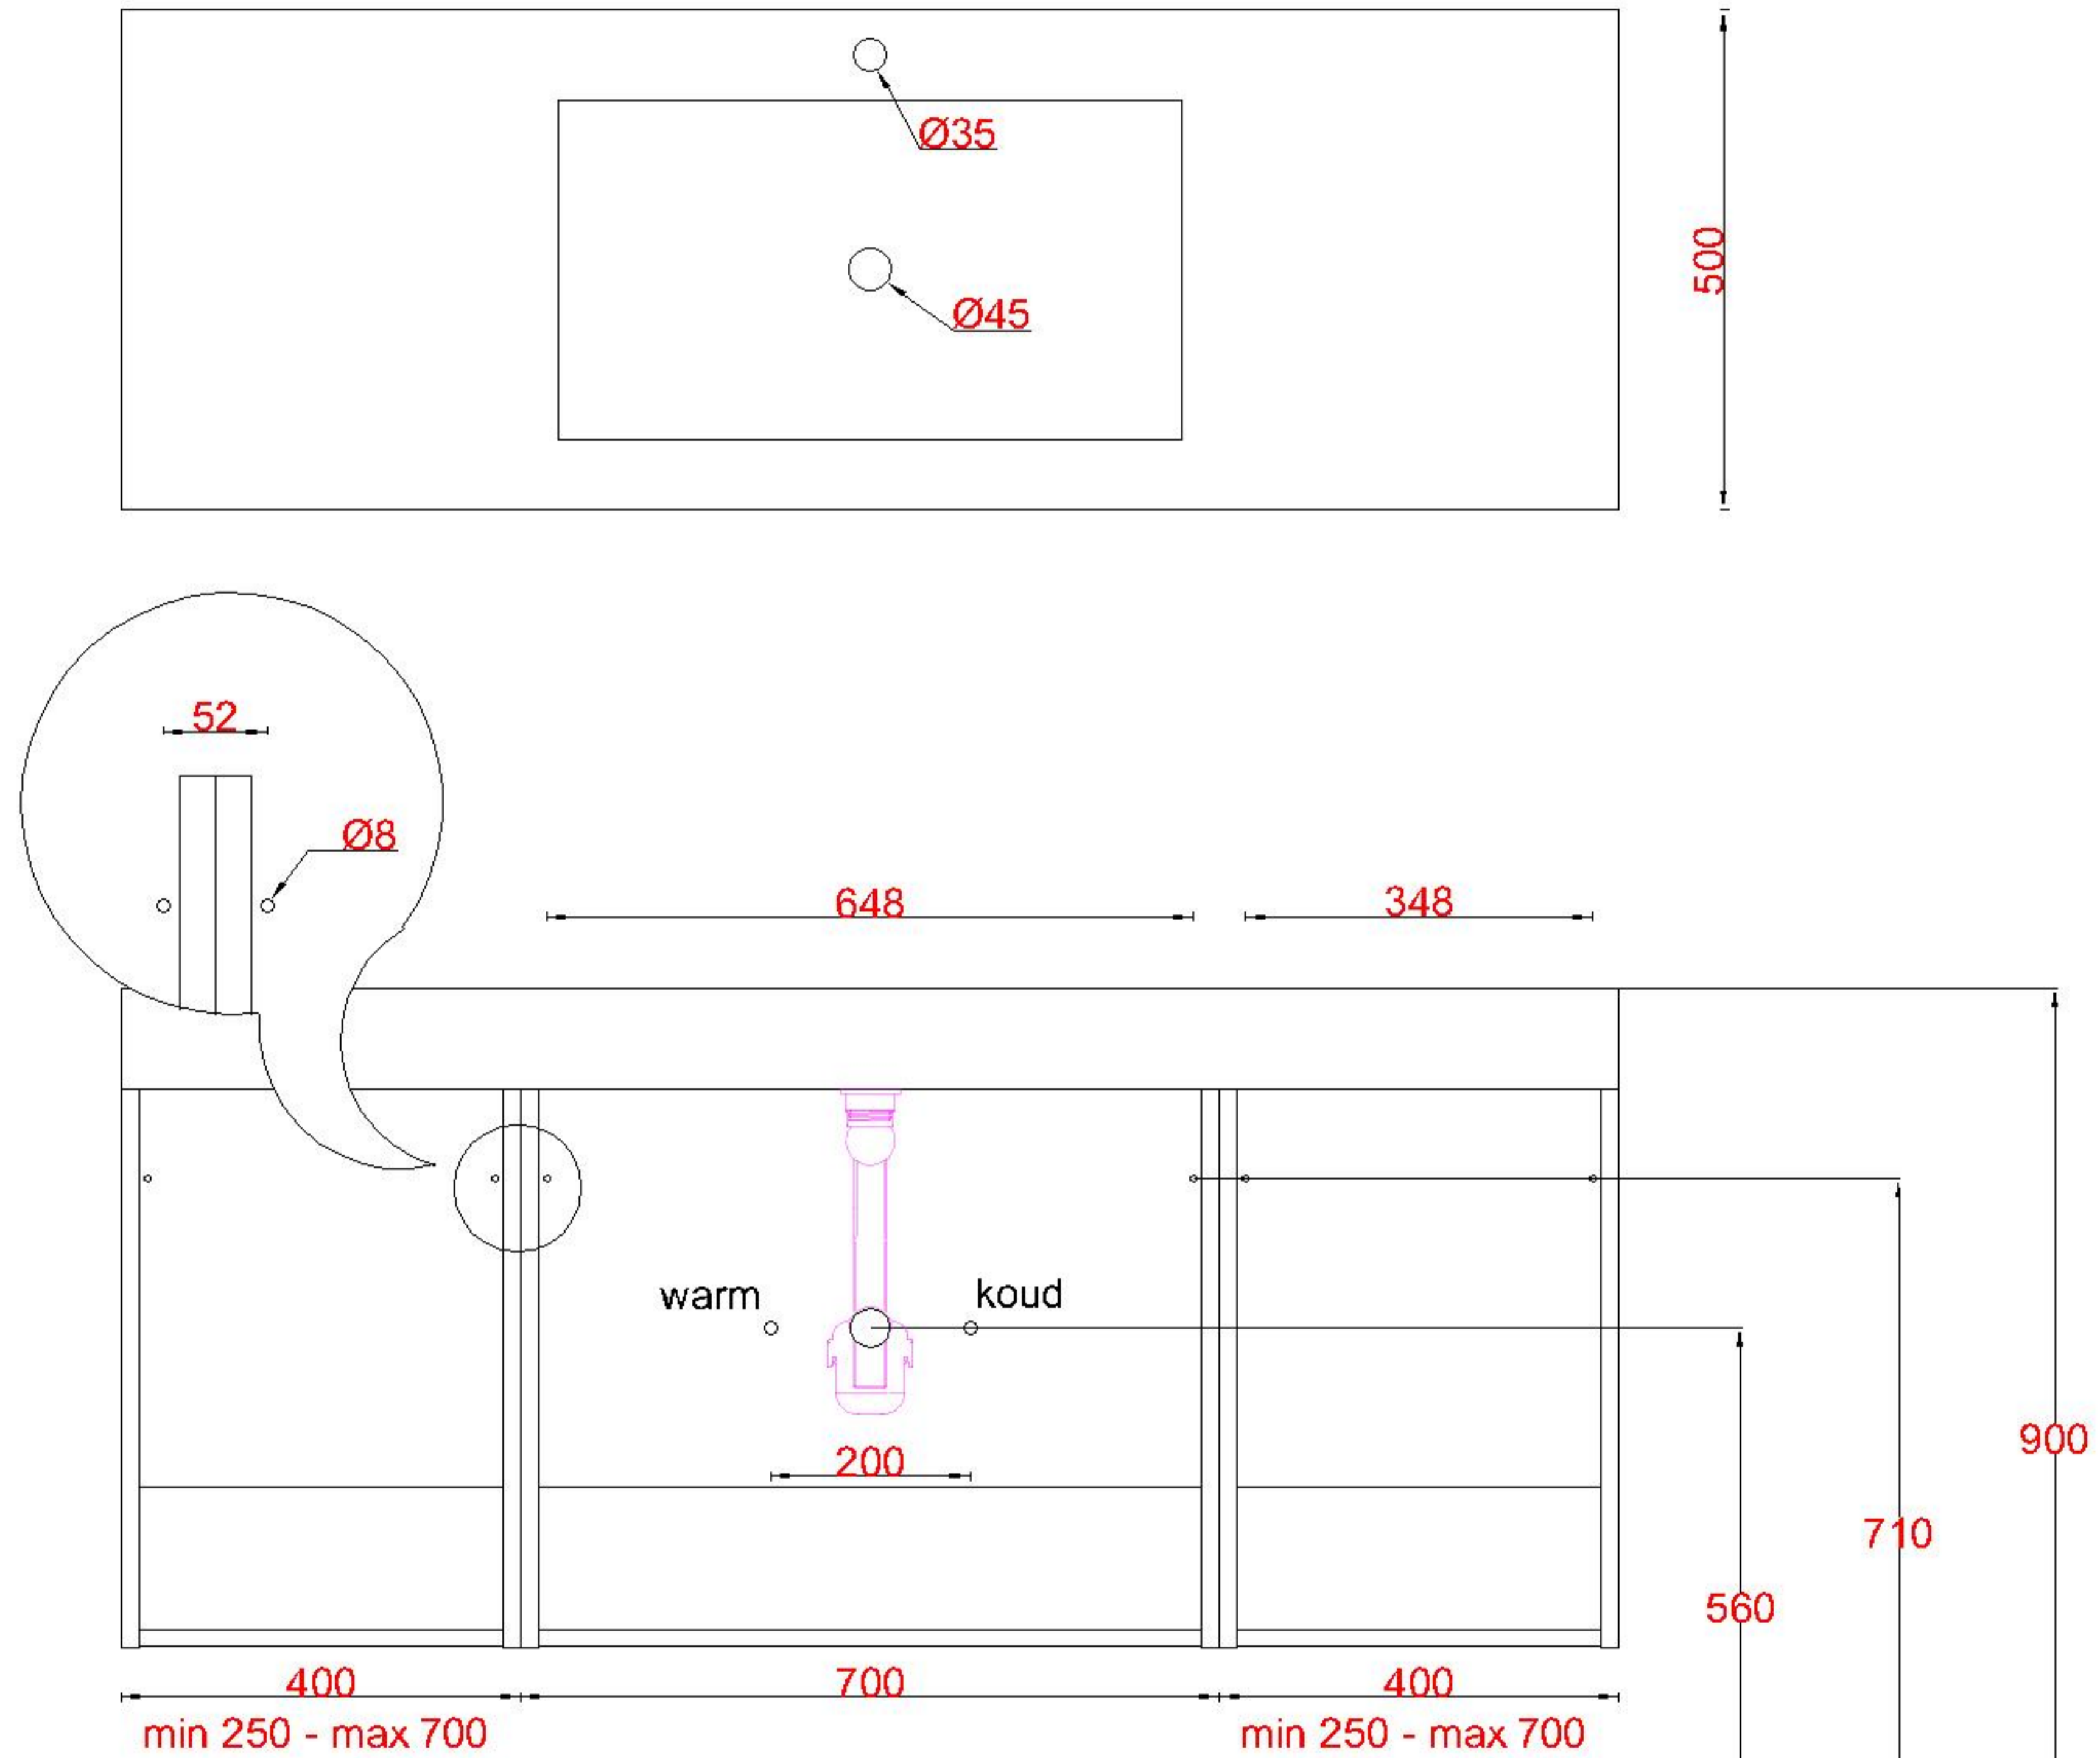

Wastafelblad

1x WK 505 NLL-C / WK 506 NLL-C
1x WB 500-701

1x WK 505 NLM-C / WK 506 NLM-C
8x WB 500 (L+R)

1x WK 505 NLR-C / WK 506 NLR-C

LET OP: Controleer maten altijd in het werk met uw bestelde artikel. (meten is weten)

ACHTUNG: Prüfen Sie stets die Dimensionen in der Arbeit mit den bestellte Ware.