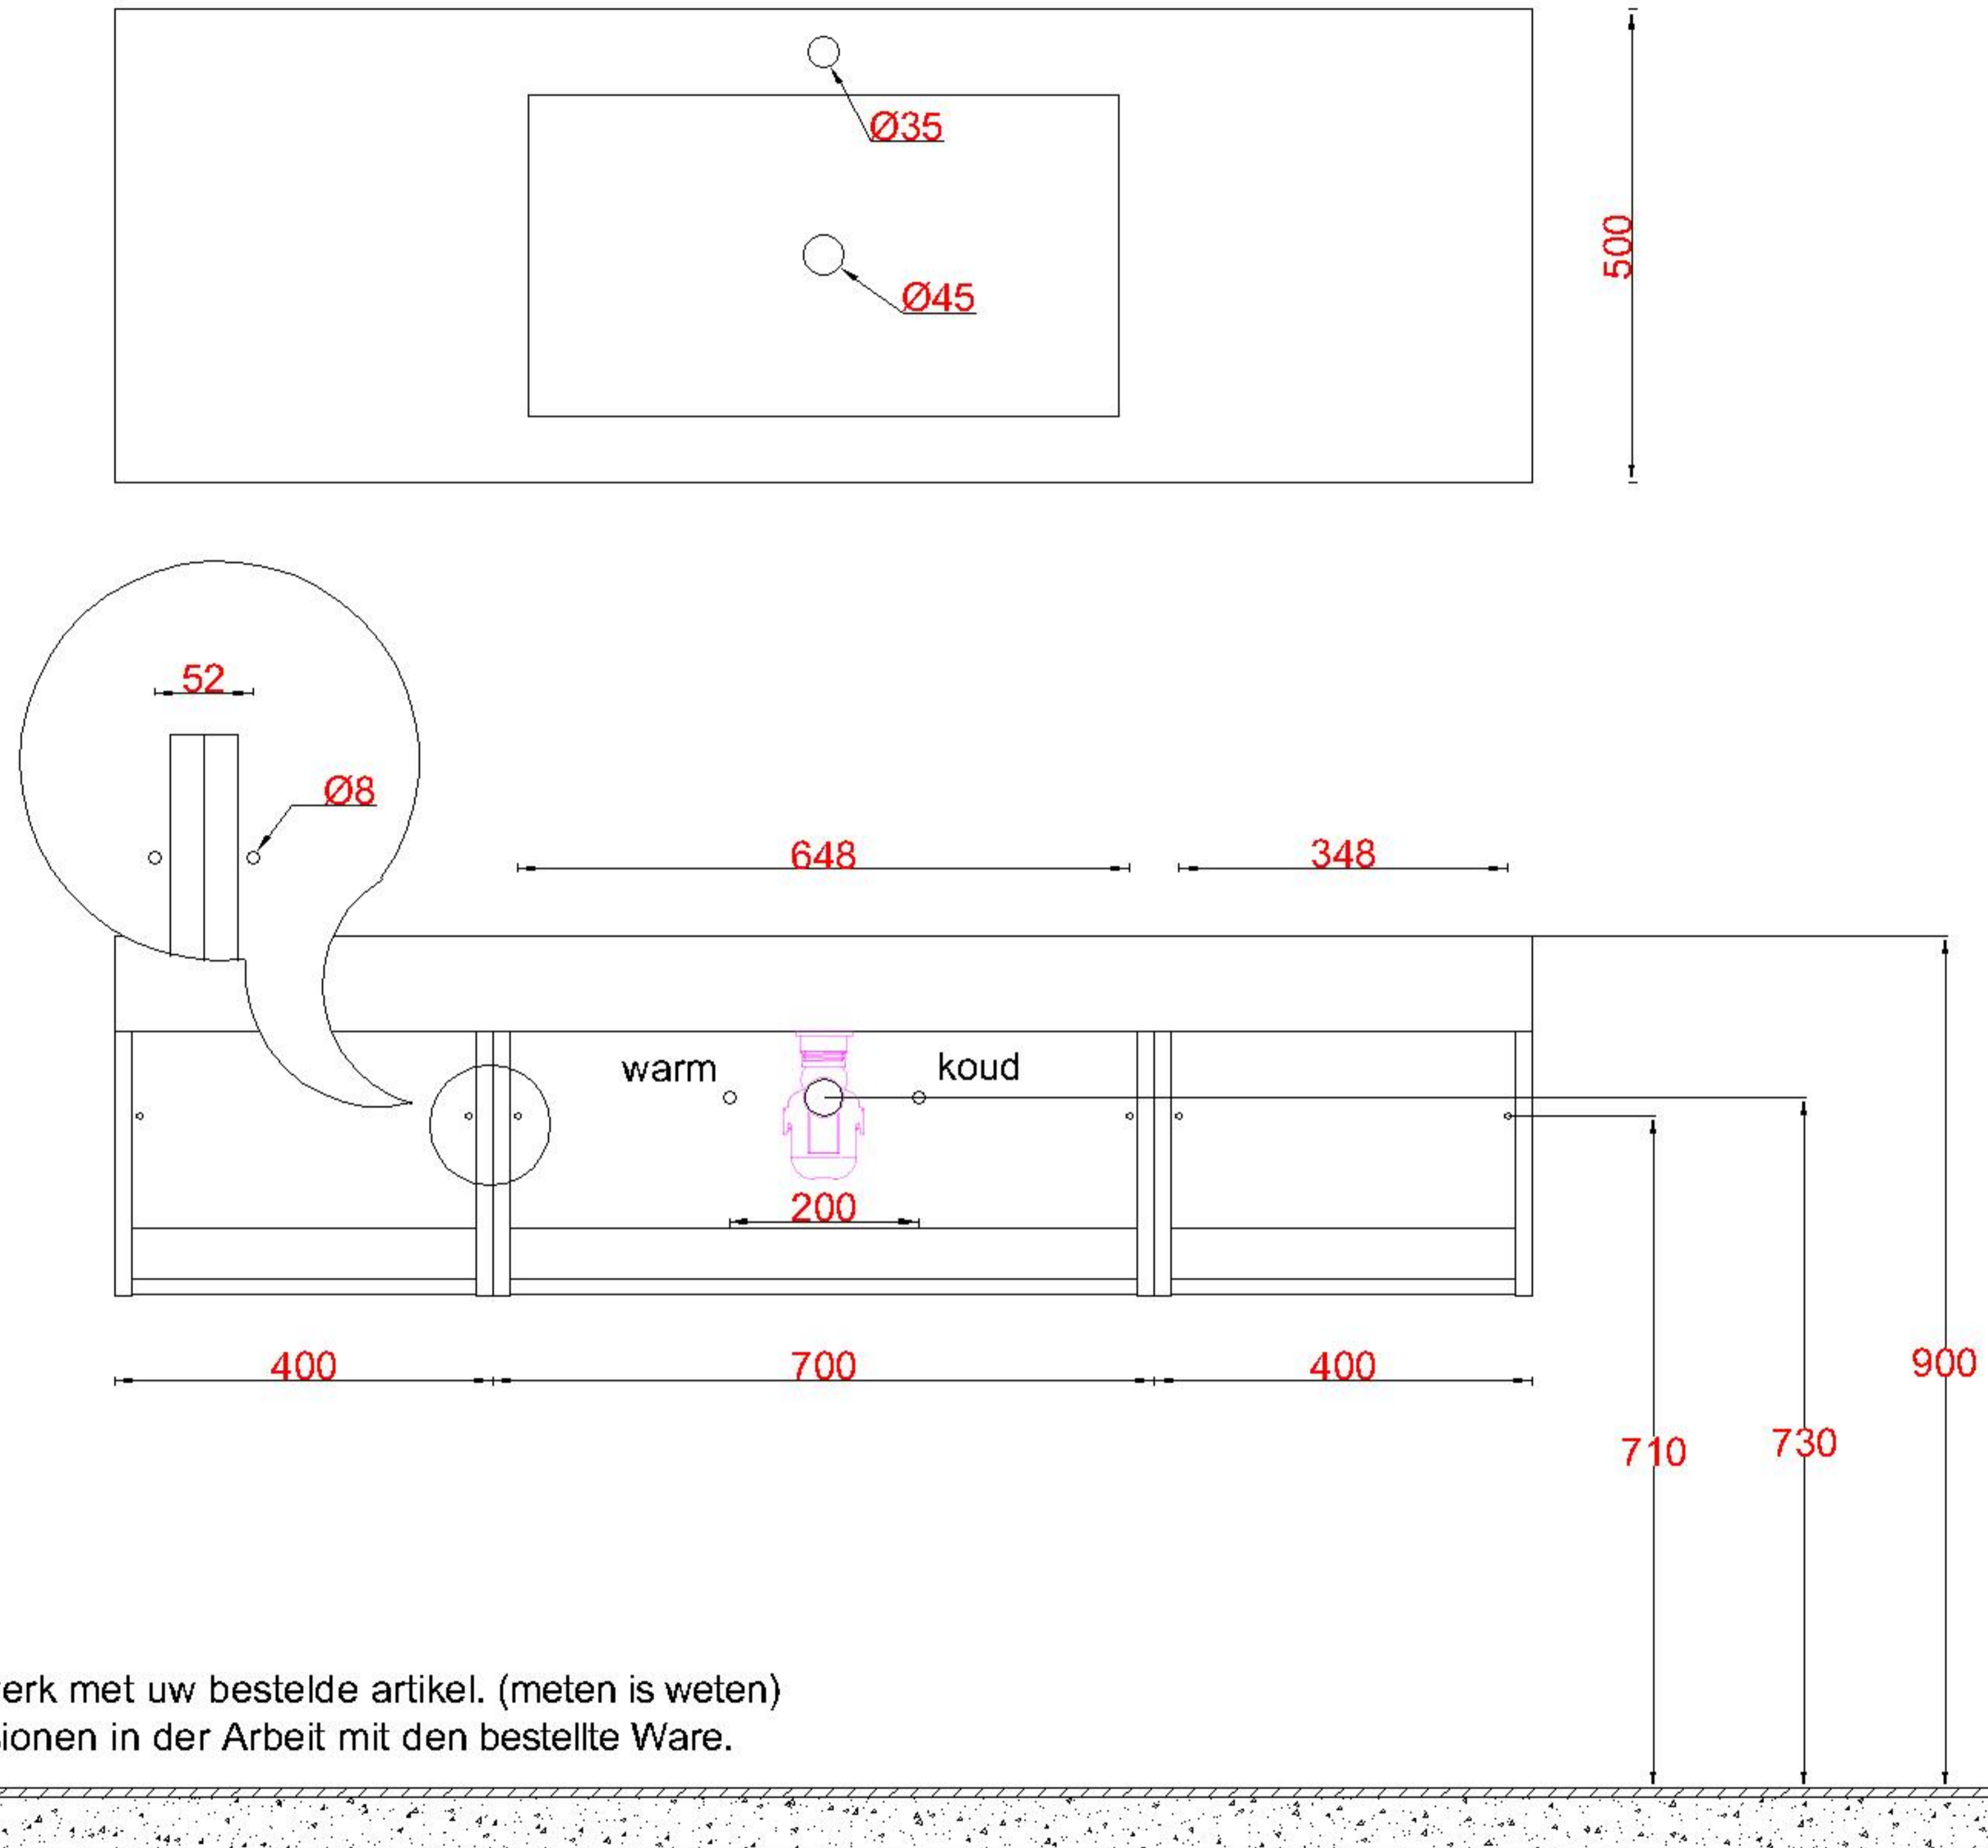

# Wastafelblad

1x WK 500 NLL-C  
1x WB 500-701

1x WK 500 NLM-C  
8x WB 500 (L+R)

1x 500 NLR-C

**LET OP:** Controleer maten altijd in het werk met uw bestelde artikel. (meten is weten)

**ACHTUNG:** Prüfen Sie stets die Dimensionen in der Arbeit mit den bestellte Ware.