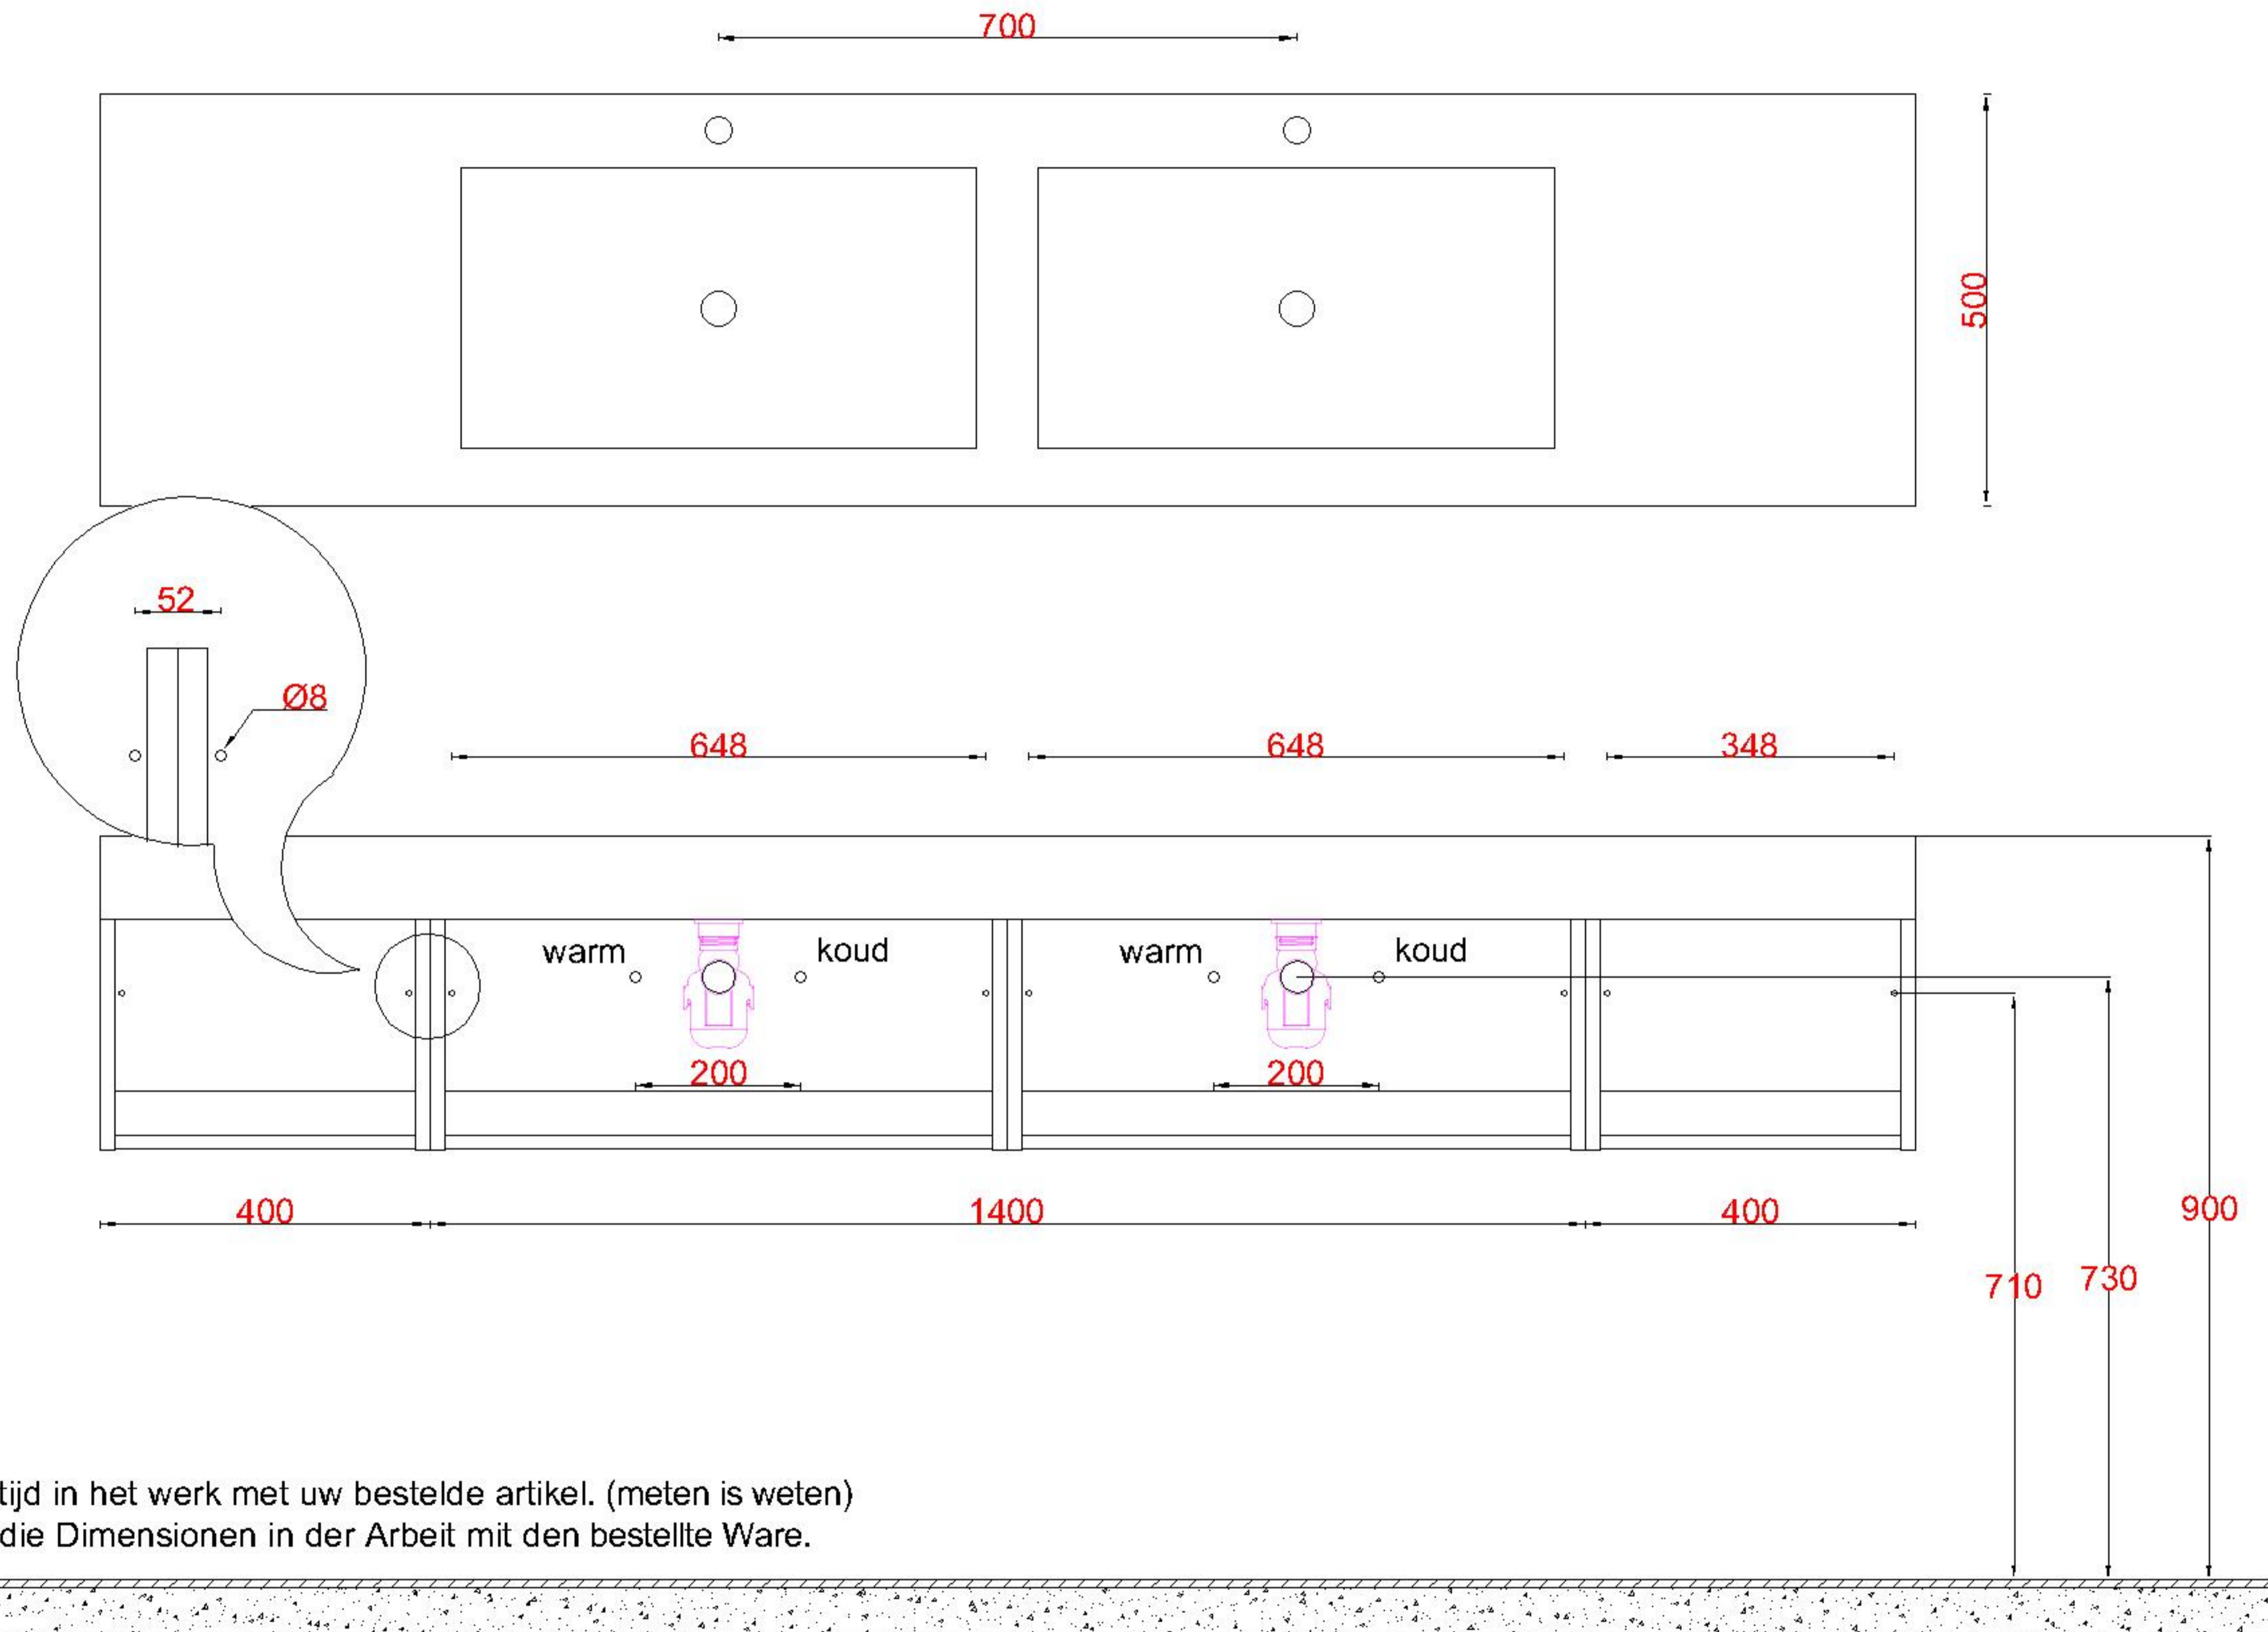

# Wastafelblad

1x WK 500 NLL-C  
1x WB 500-701

1x WK 500 NLM-C  
8x WB 500 (L+R)

1x 500 NLR-C

**LET OP:** Controleer maten altijd in het werk met uw bestelde artikel. (meten is weten)

**ACHTUNG:** Prüfen Sie stets die Dimensionen in der Arbeit mit den bestellte Ware.

# Wastafelblad

1x WK 500 NLL-C  
2x WB 500-701

2x WK 500 NLM-C  
8x WB 500 (L+R)

1x WK 500 NLR-C

**LET OP:** Controleer maten altijd in het werk met uw bestelde artikel. (meten is weten)

**ACHTUNG:** Prüfen Sie stets die Dimensionen in der Arbeit mit den bestellte Ware.

# Wastafelblad

1x WK 500 NLL-C  
2x WB 500-701

3x WK 500 NLM-C  
12x WB 500 (L+M+R)

1x WK 500 NLR-C

**LET OP:** Controleer maten altijd in het werk met uw bestelde artikel. (meten is weten)

**ACHTUNG:** Prüfen Sie stets die Dimensionen in der Arbeit mit den bestellte Ware.

# Wastafelblad

1x WK 501 NLL-C / WK 502 NLL-C  
1x WB 500-701

1x WK 501 NLM-C / WK 502 NLM-C  
8x WB 500 (L+R)

1x WK 501 NLR-C / WK 502 NLR-C

**LET OP:** Controleer maten altijd in het werk met uw bestelde artikel. (meten is weten)