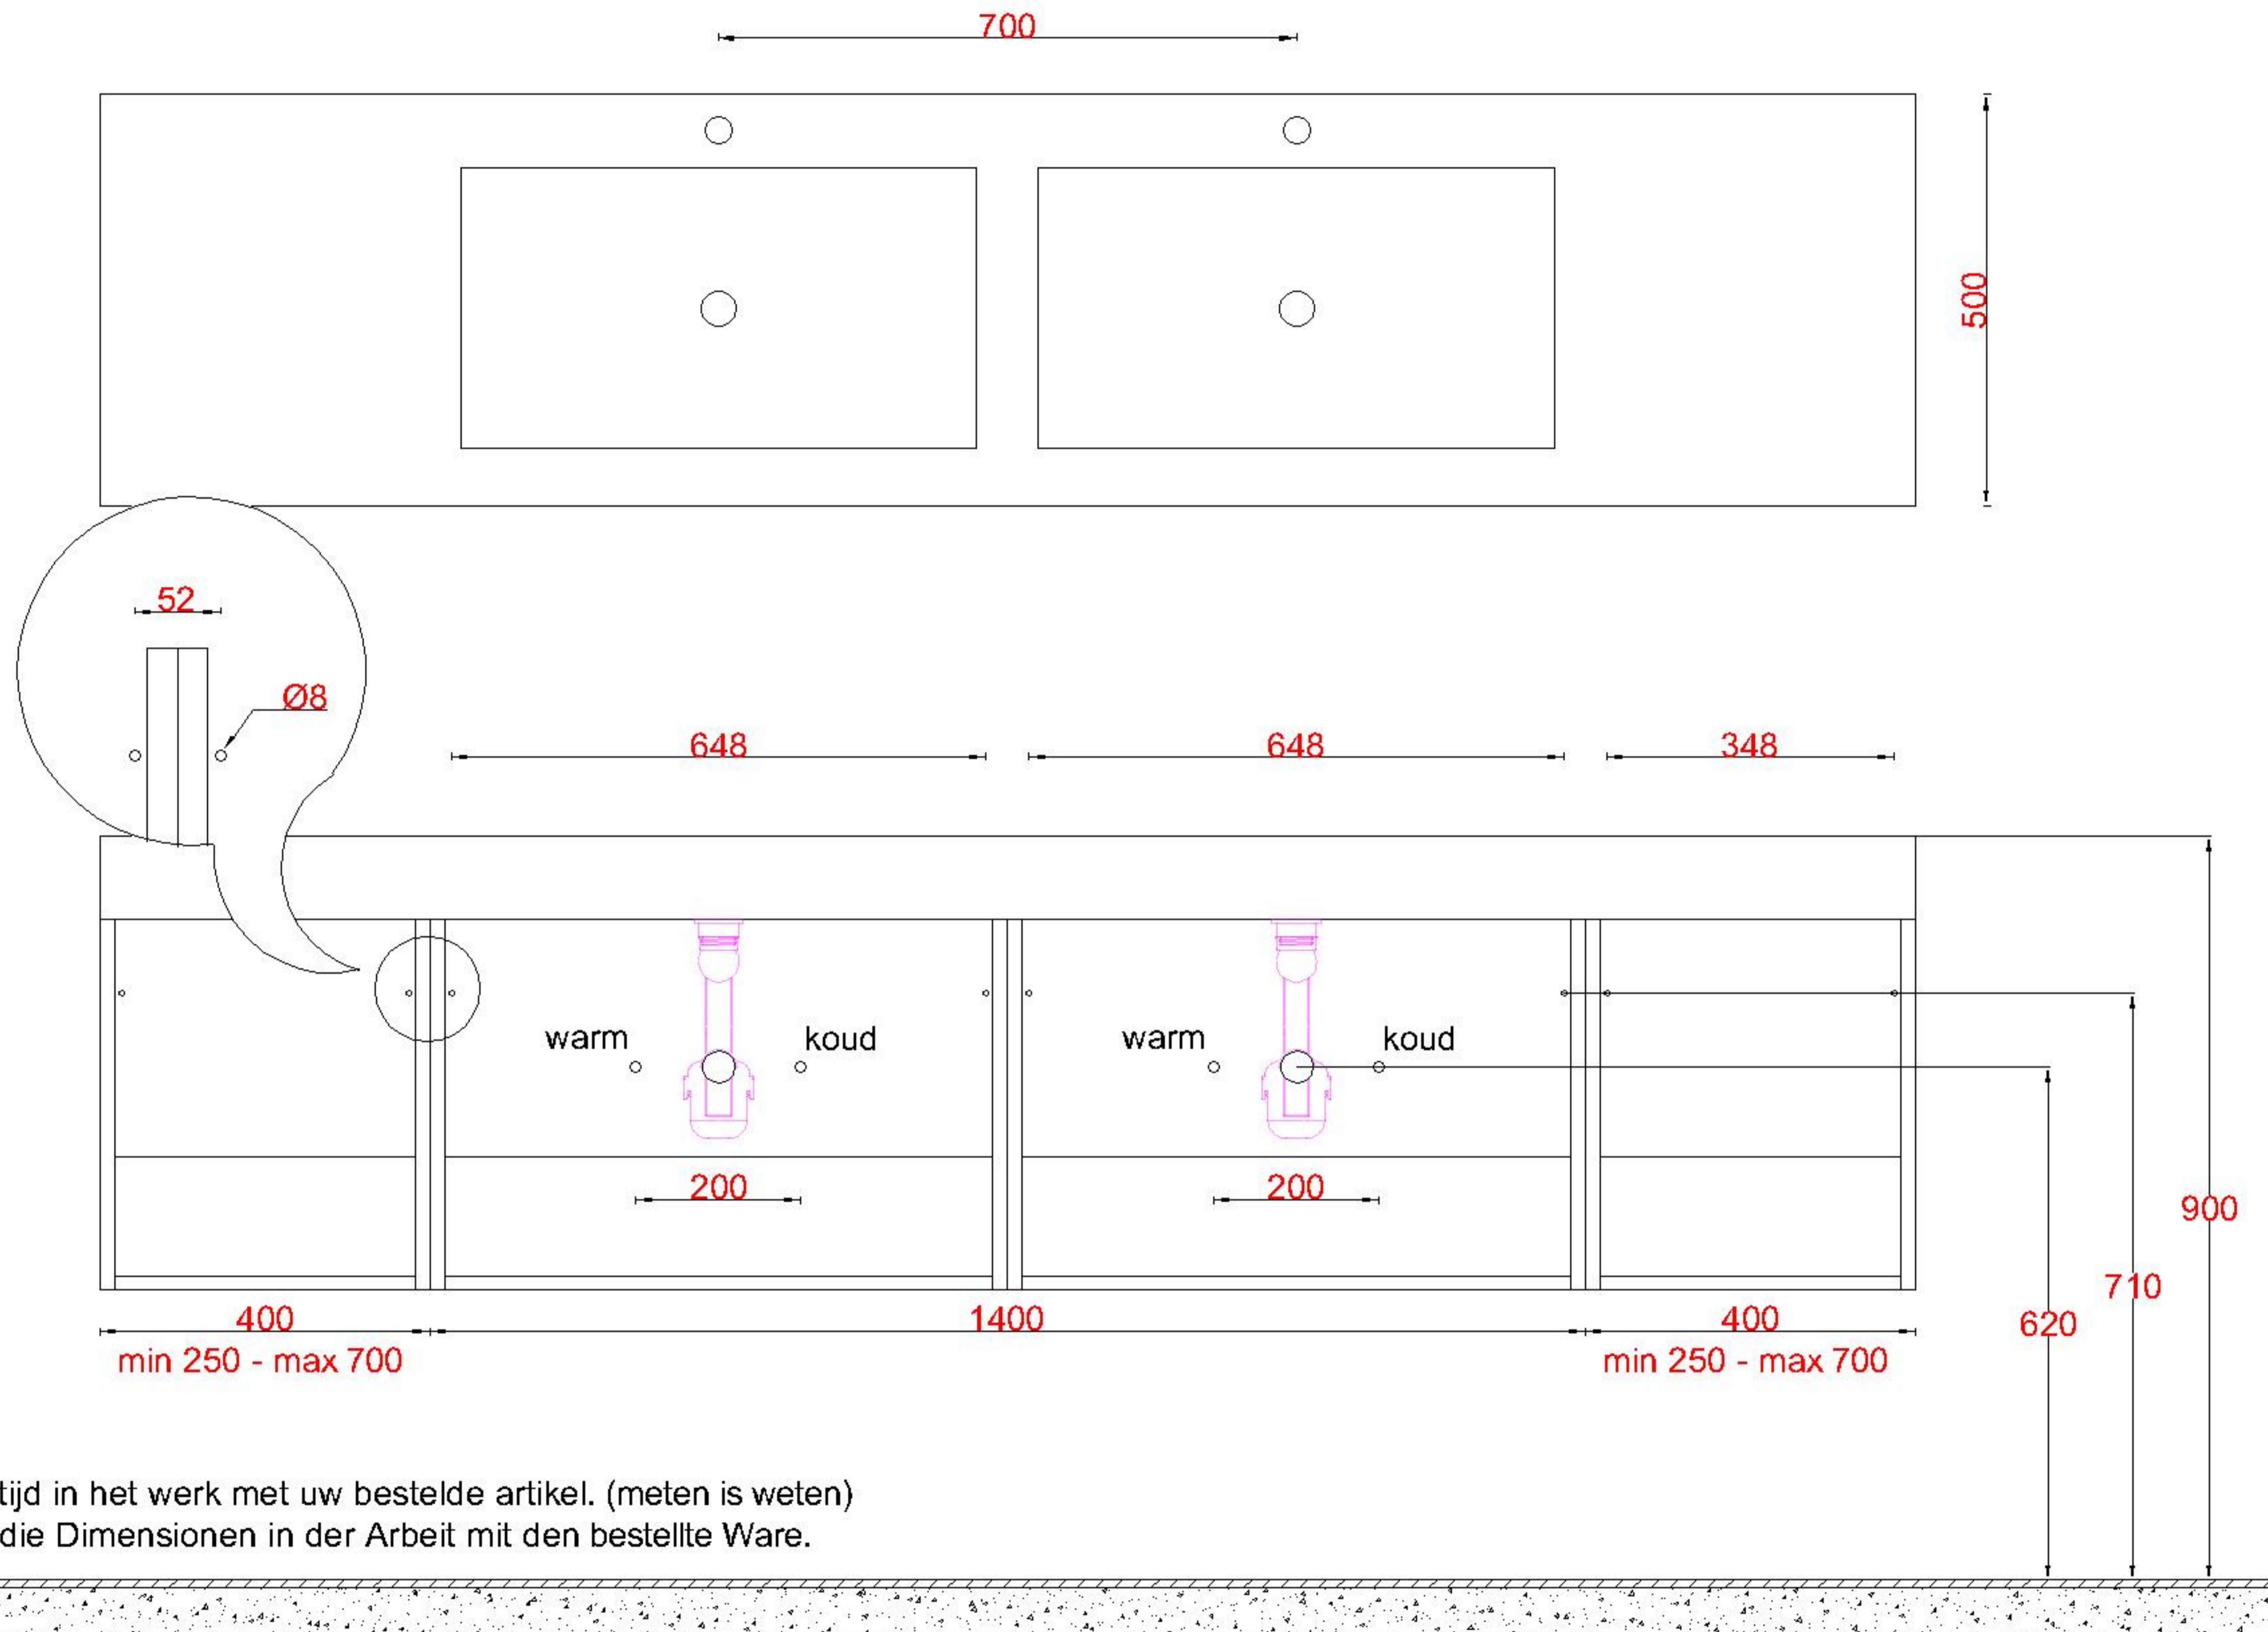

Wastafelblad

1x WK 501 NLL-C / WK 502 NLL-C
2x WB 500-701

2x WK 501 NLM-C / WK 502 NLM-C
8x WB 500 (L+R)

1x WK 501 NLR-C / WK 502 NLR-C