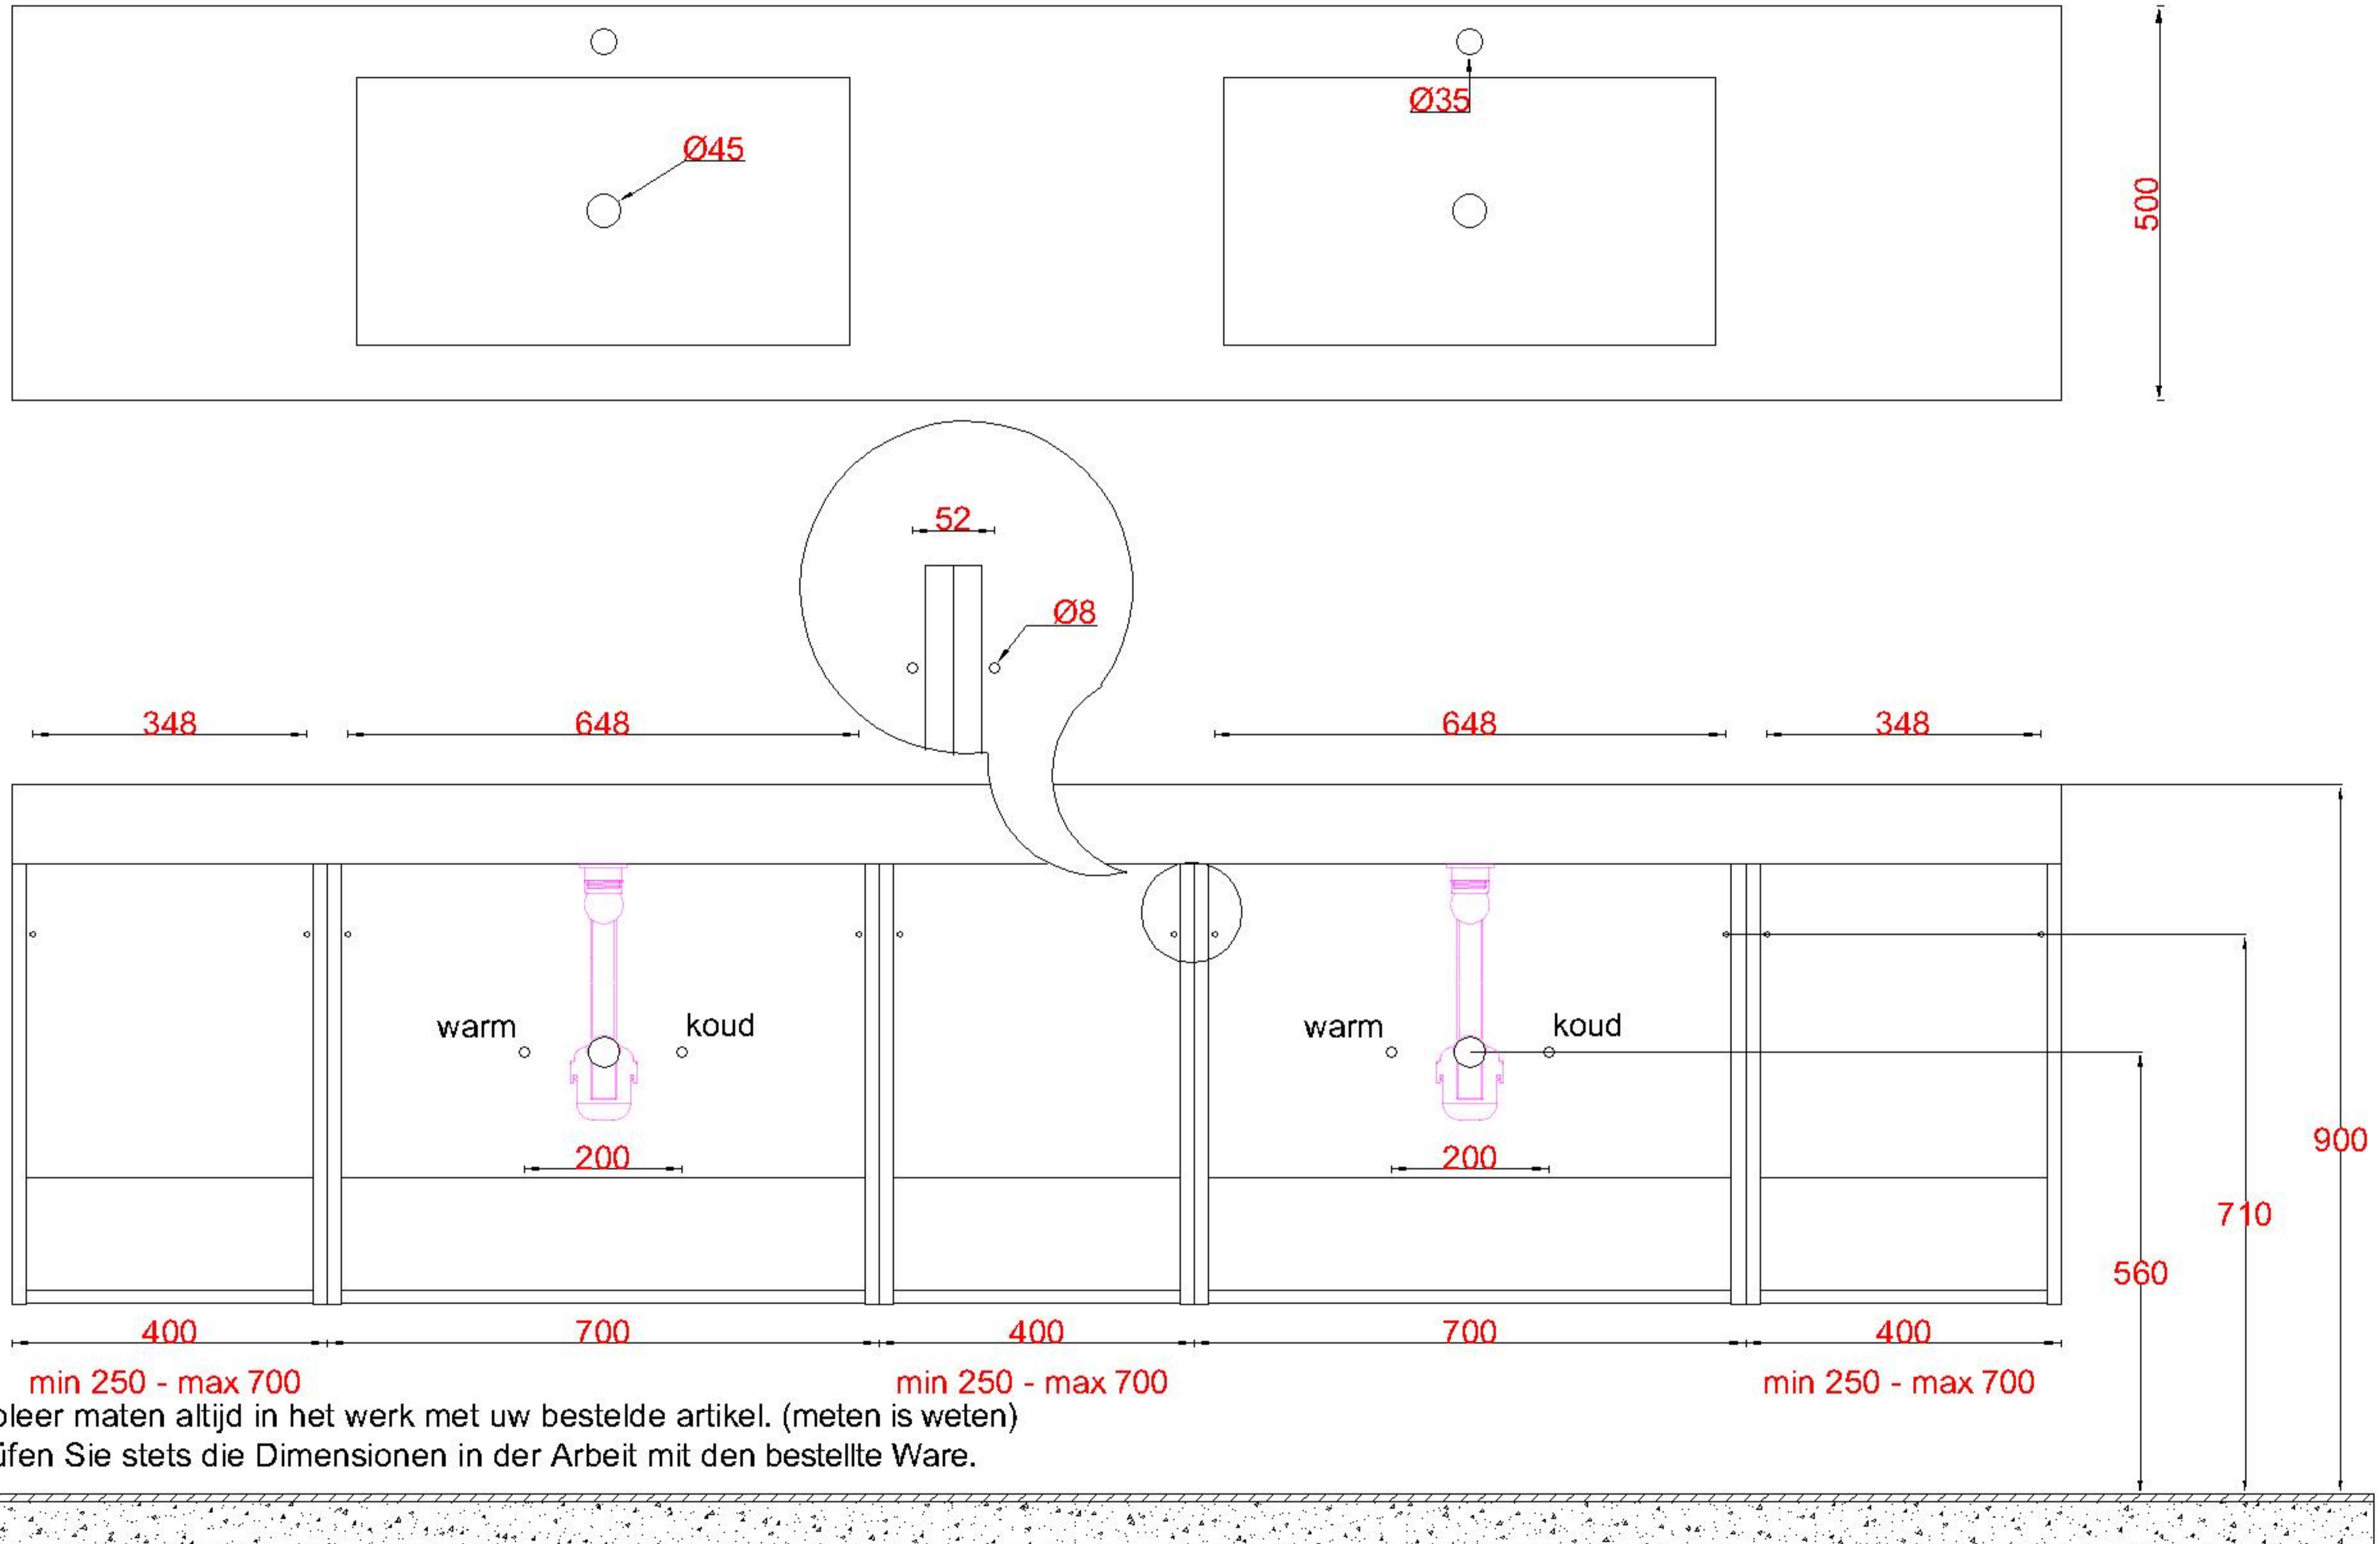

Wastafelblad

1x WK 505 NLL-C / WK 506 NLL-C
2x WB 500-701

3x WK 505 NLM-C / WK 506 NLL-C
12x WB 500 (L+M+R)

1x WK 505 NLR-C / WK 506 NLR-C

LET OP: Controleer maten altijd in het werk met uw bestelde artikel. (meten is weten)

ACHTUNG: Prüfen Sie stets die Dimensionen in der Arbeit mit den bestellte Ware.