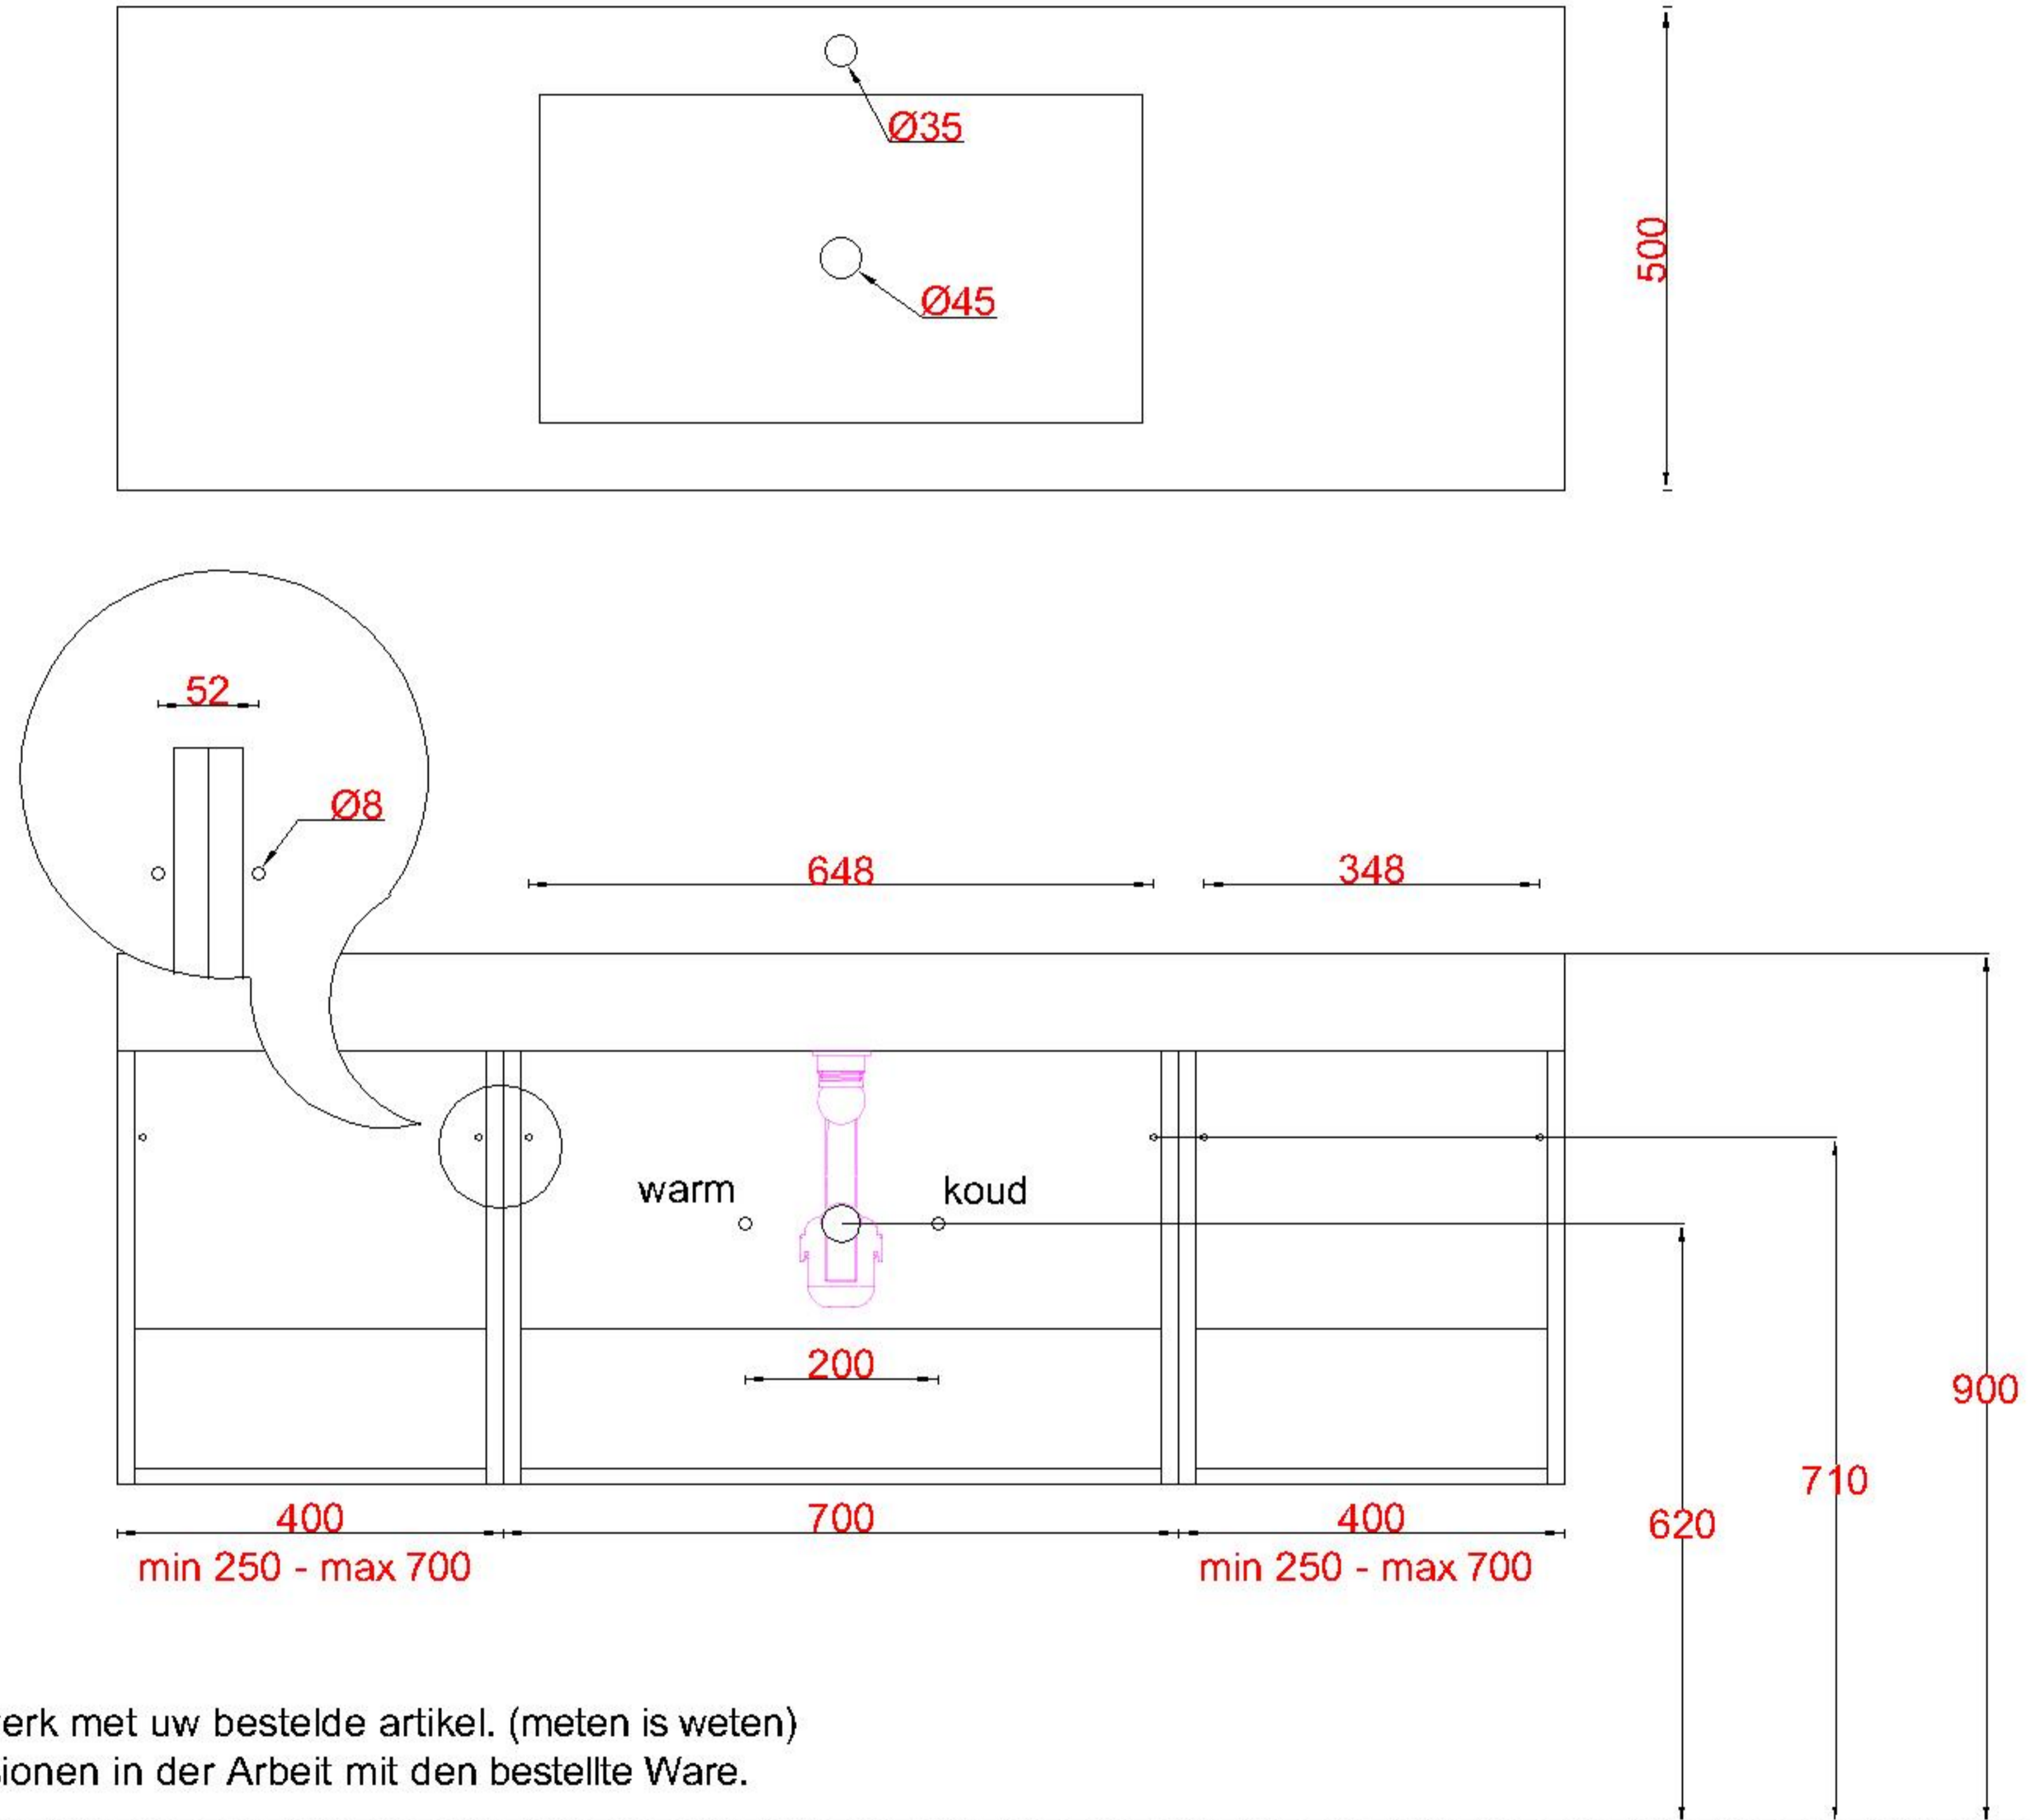

Wastafelblad

1x WK 501 NLL-C / WK 502 NLL-C
1x WB 500-701

1x WK 501 NLM-C / WK 502 NLM-C
8x WB 500 (L+R)

1x WK 501 NLR-C / WK 502 NLR-C

LET OP: Controleer maten altijd in het werk met uw bestelde artikel. (meten is weten)

ACHTUNG: Prüfen Sie stets die Dimensionen in der Arbeit mit den bestellte Ware.