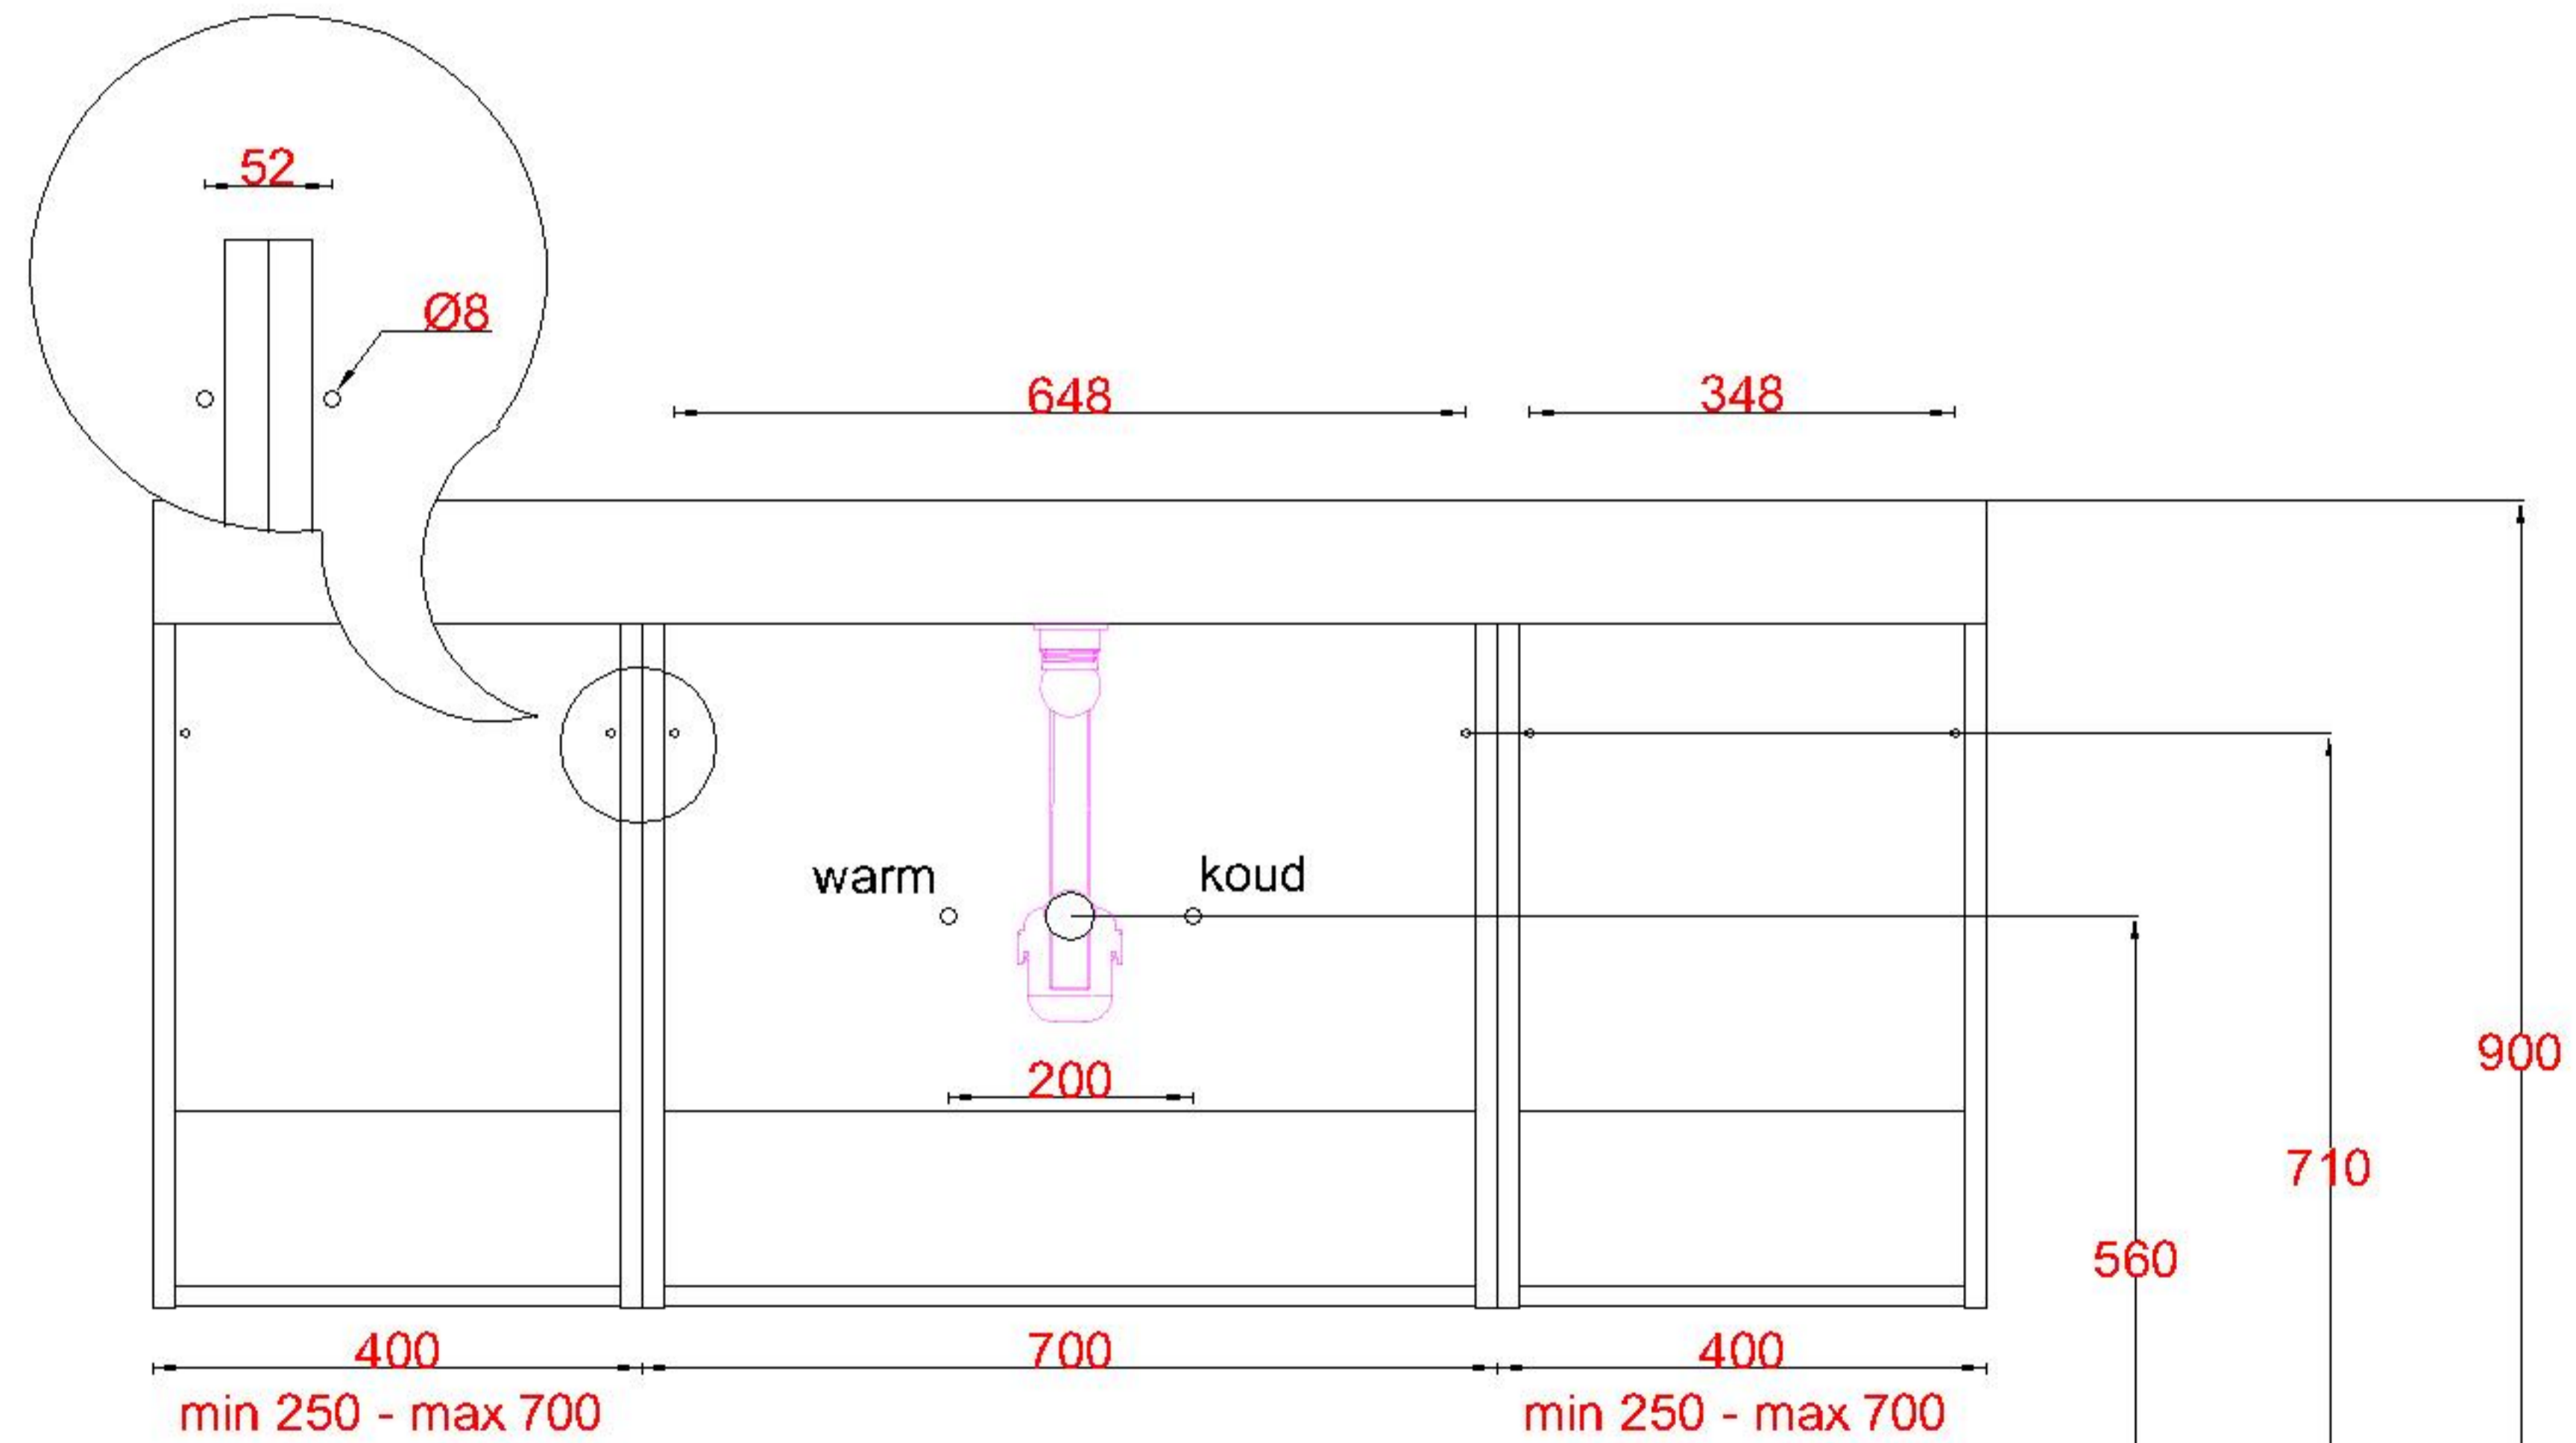

Wastafelblad

1x WK 503 NLL-C / WK 504 NLL-C
1x WB 500-701

1x WK 503 NLM-C / WK 504 NLM-C
8x WB 500 (L+R)

1x WK 503 NLR-C / WK 504 NLR-C