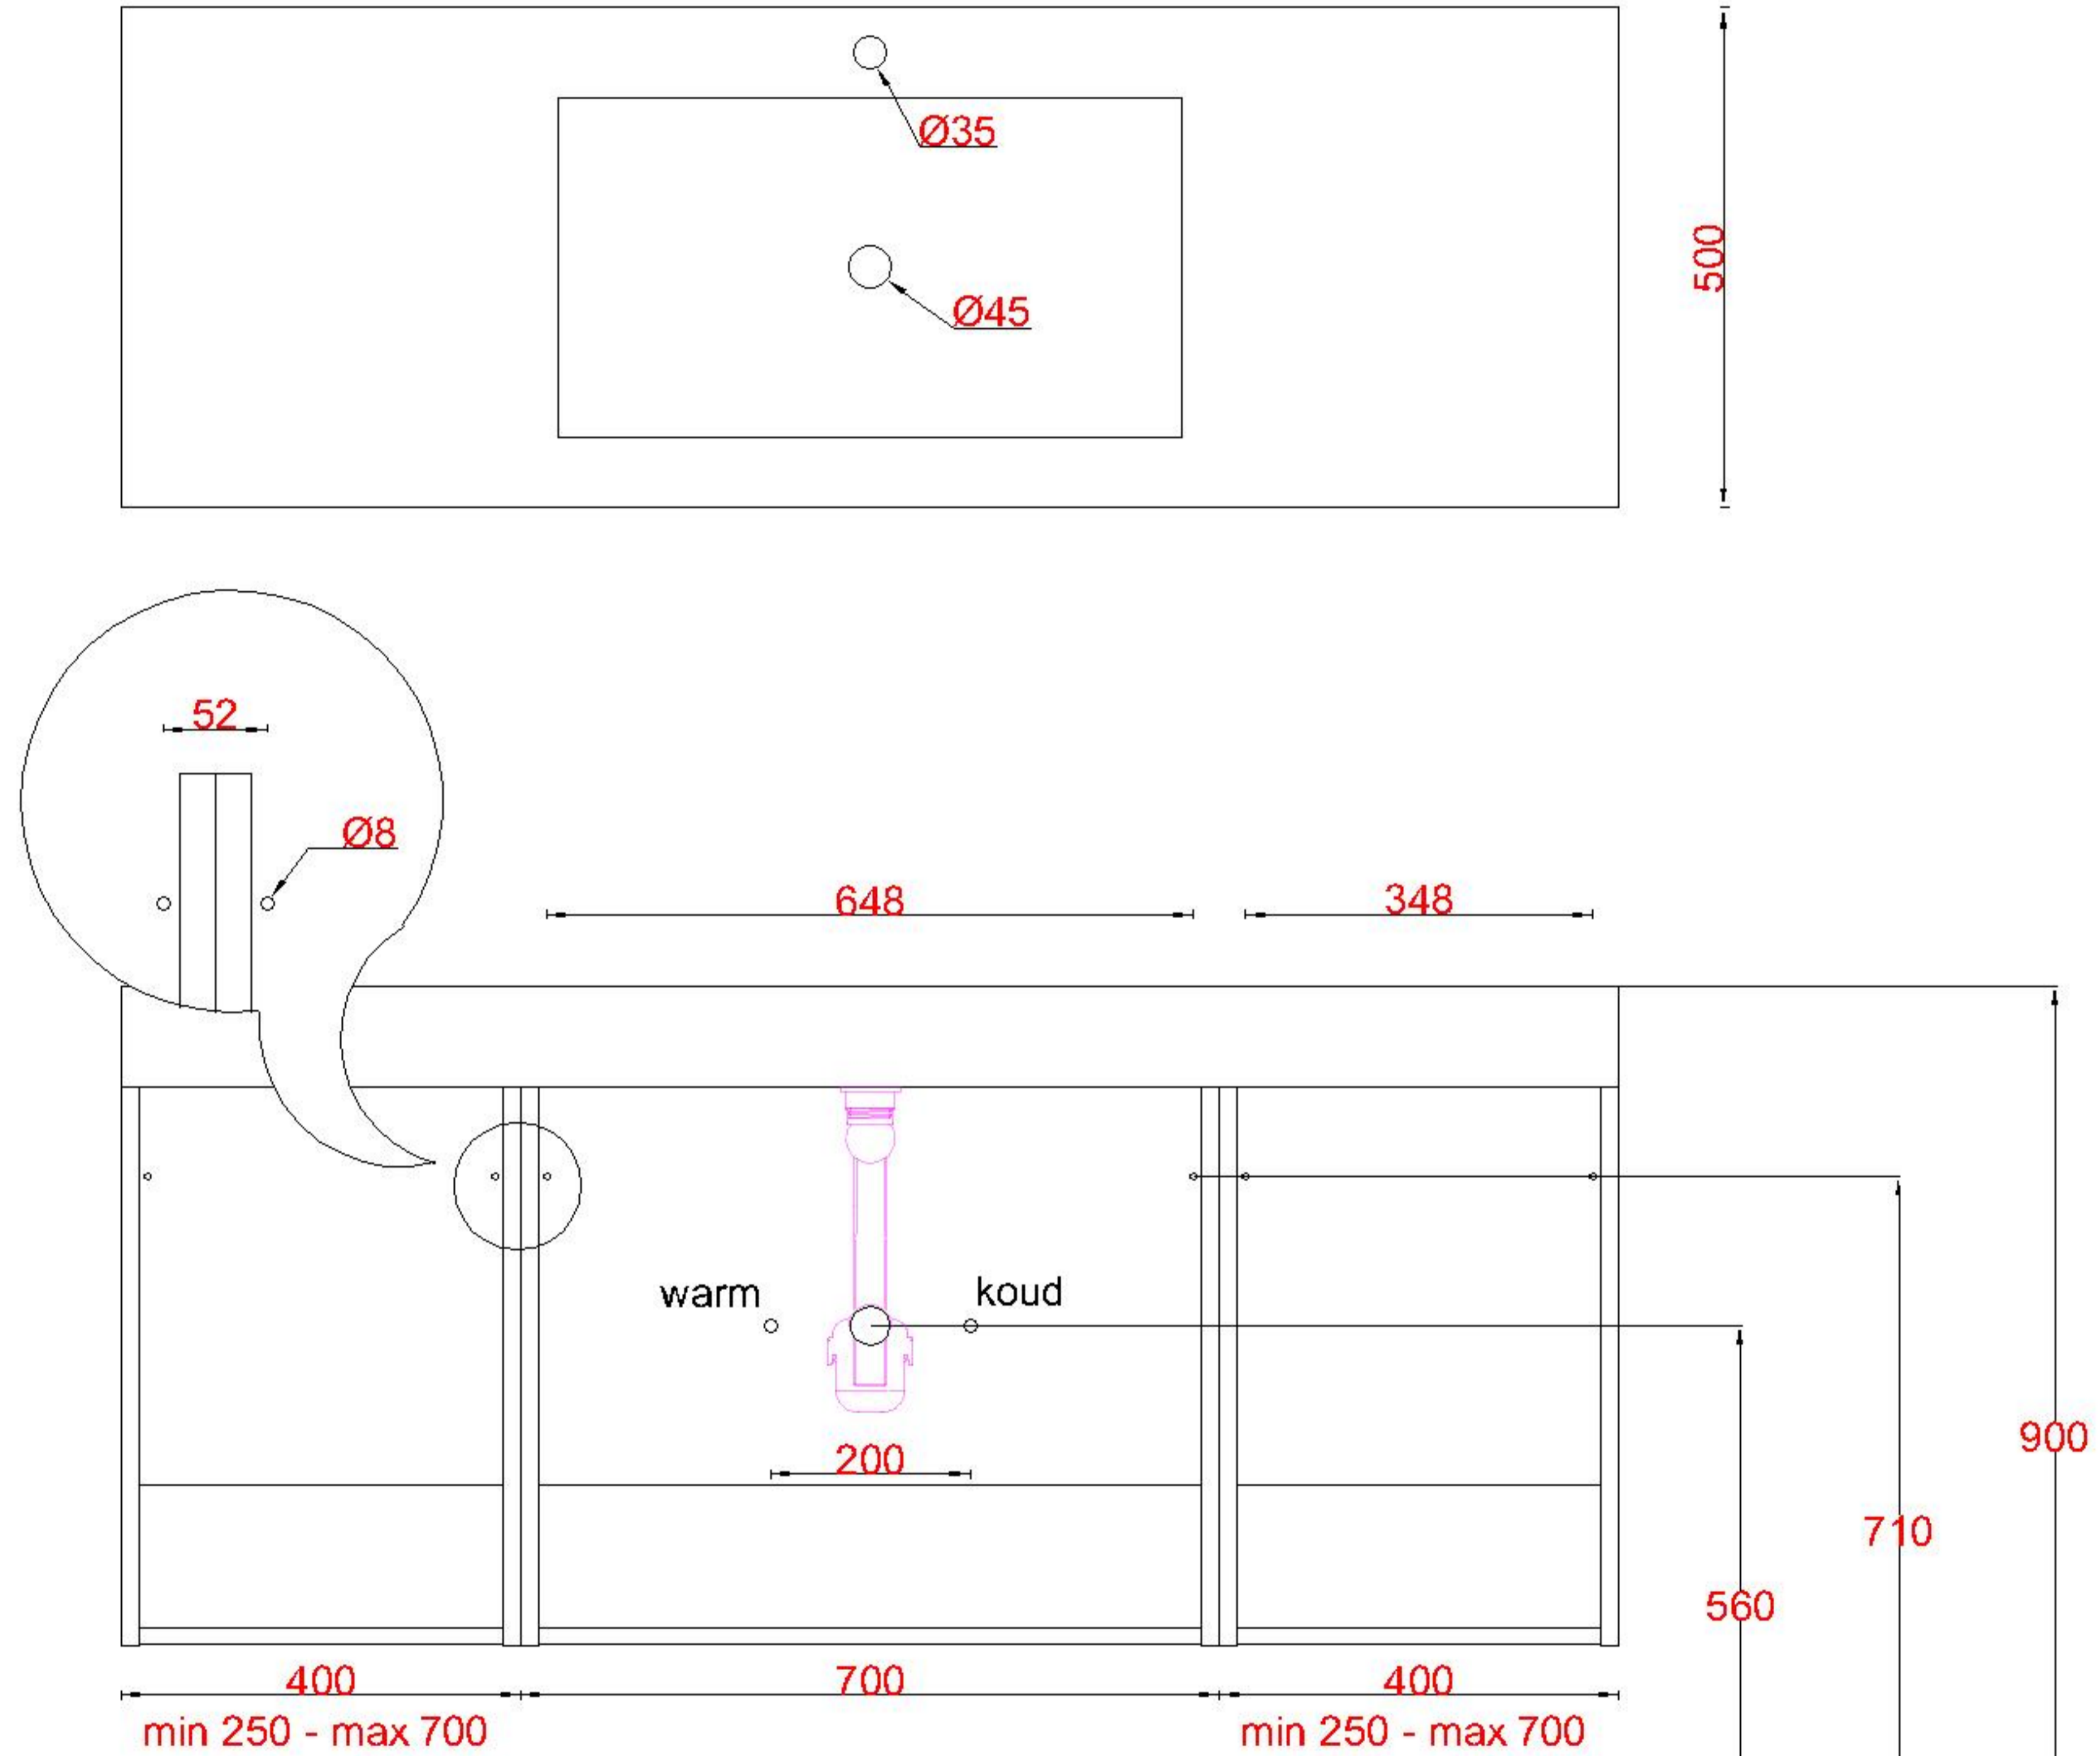

Wastafelblad

1x WK 503 NLL-C / WK 504 NLL-C
1x WB 500-701

1x WK 503 NLM-C / WK 504 NLM-C
8x WB 500 (L+R)

1x WK 503 NLR-C / WK 504 NLR-C