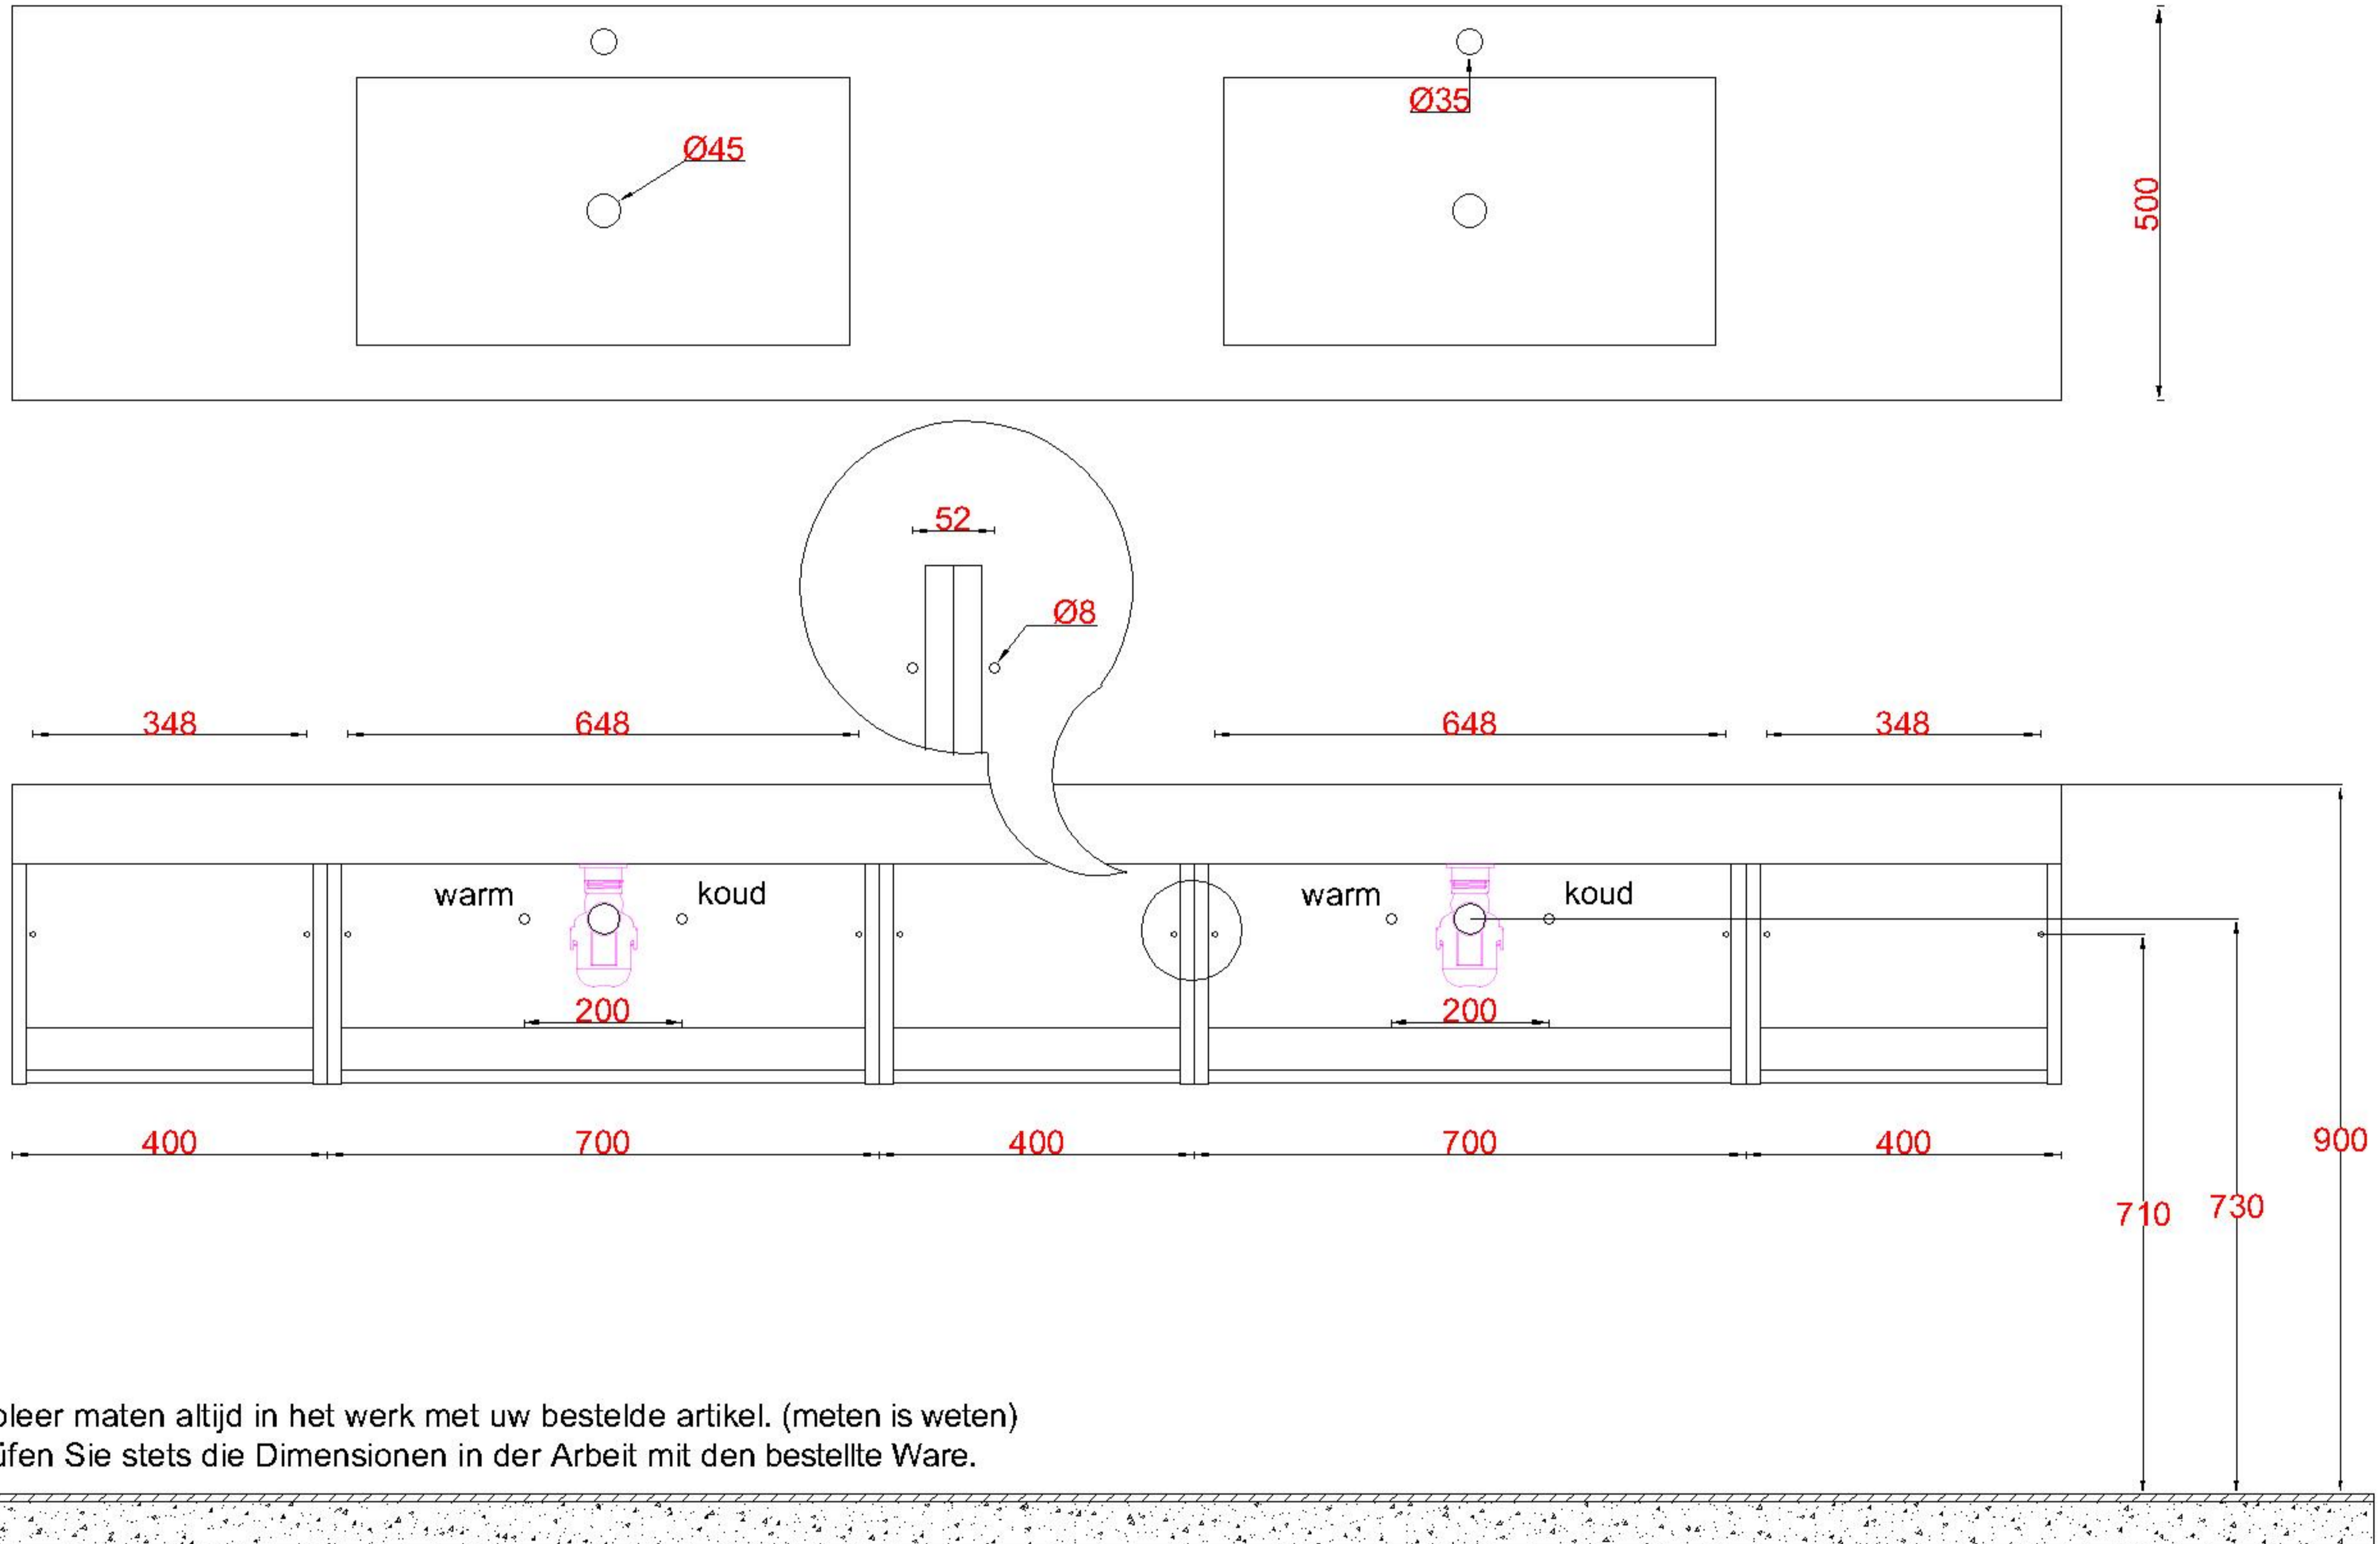

Wastafelblad

1x WK 500 NLL-C
2x WB 500-701

3x WK 500 NLM-C
12x WB 500 (L+M+R)

1x WK 500 NLR-C

LET OP: Controleer maten altijd in het werk met uw bestelde artikel. (meten is weten)

ACHTUNG: Prüfen Sie stets die Dimensionen in der Arbeit mit den bestellte Ware.