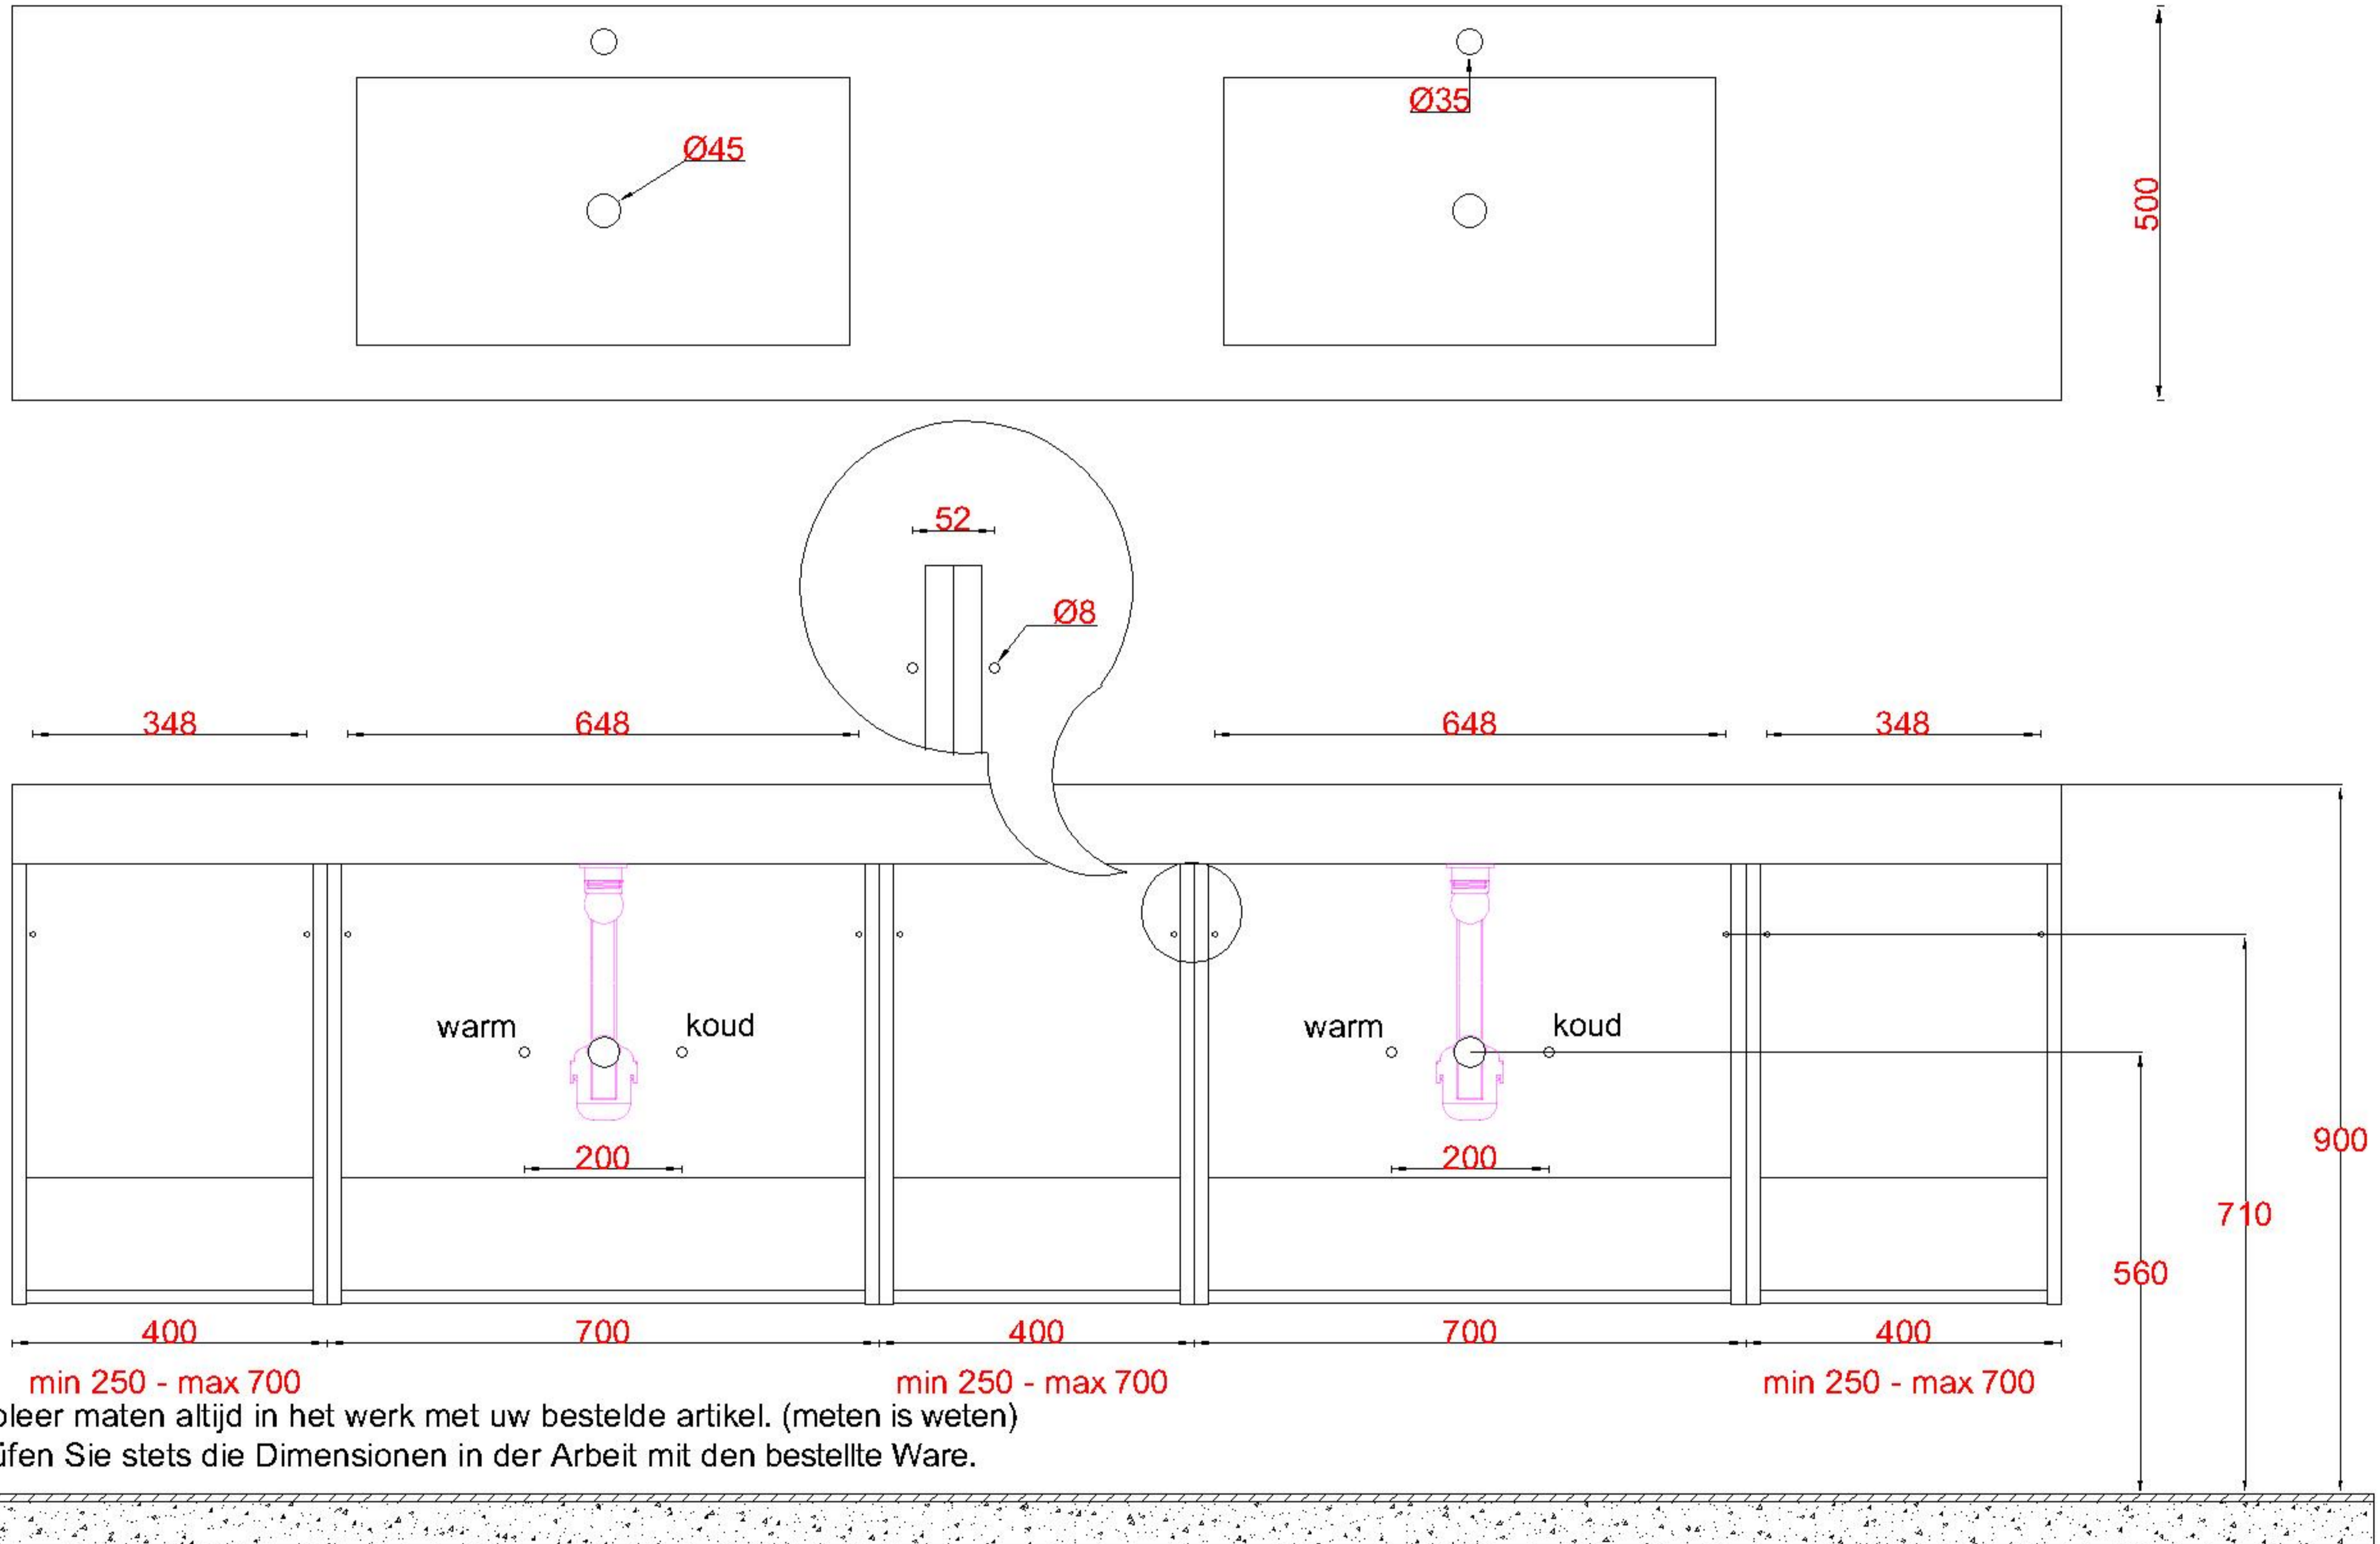

Wastafelblad

1x WK 503 NLL-C / WK 504 NLL-C
2x WB 500-701

3x WK 503 NLM-C / WK 504 NLL-C
12x WB 500 (L+M+R)

1x WK 503 NLR-C / WK 504 NLR-C

LET OP: Controleer maten altijd in het werk met uw bestelde artikel. (meten is weten)

ACHTUNG: Prüfen Sie stets die Dimensionen in der Arbeit mit den bestellte Ware.