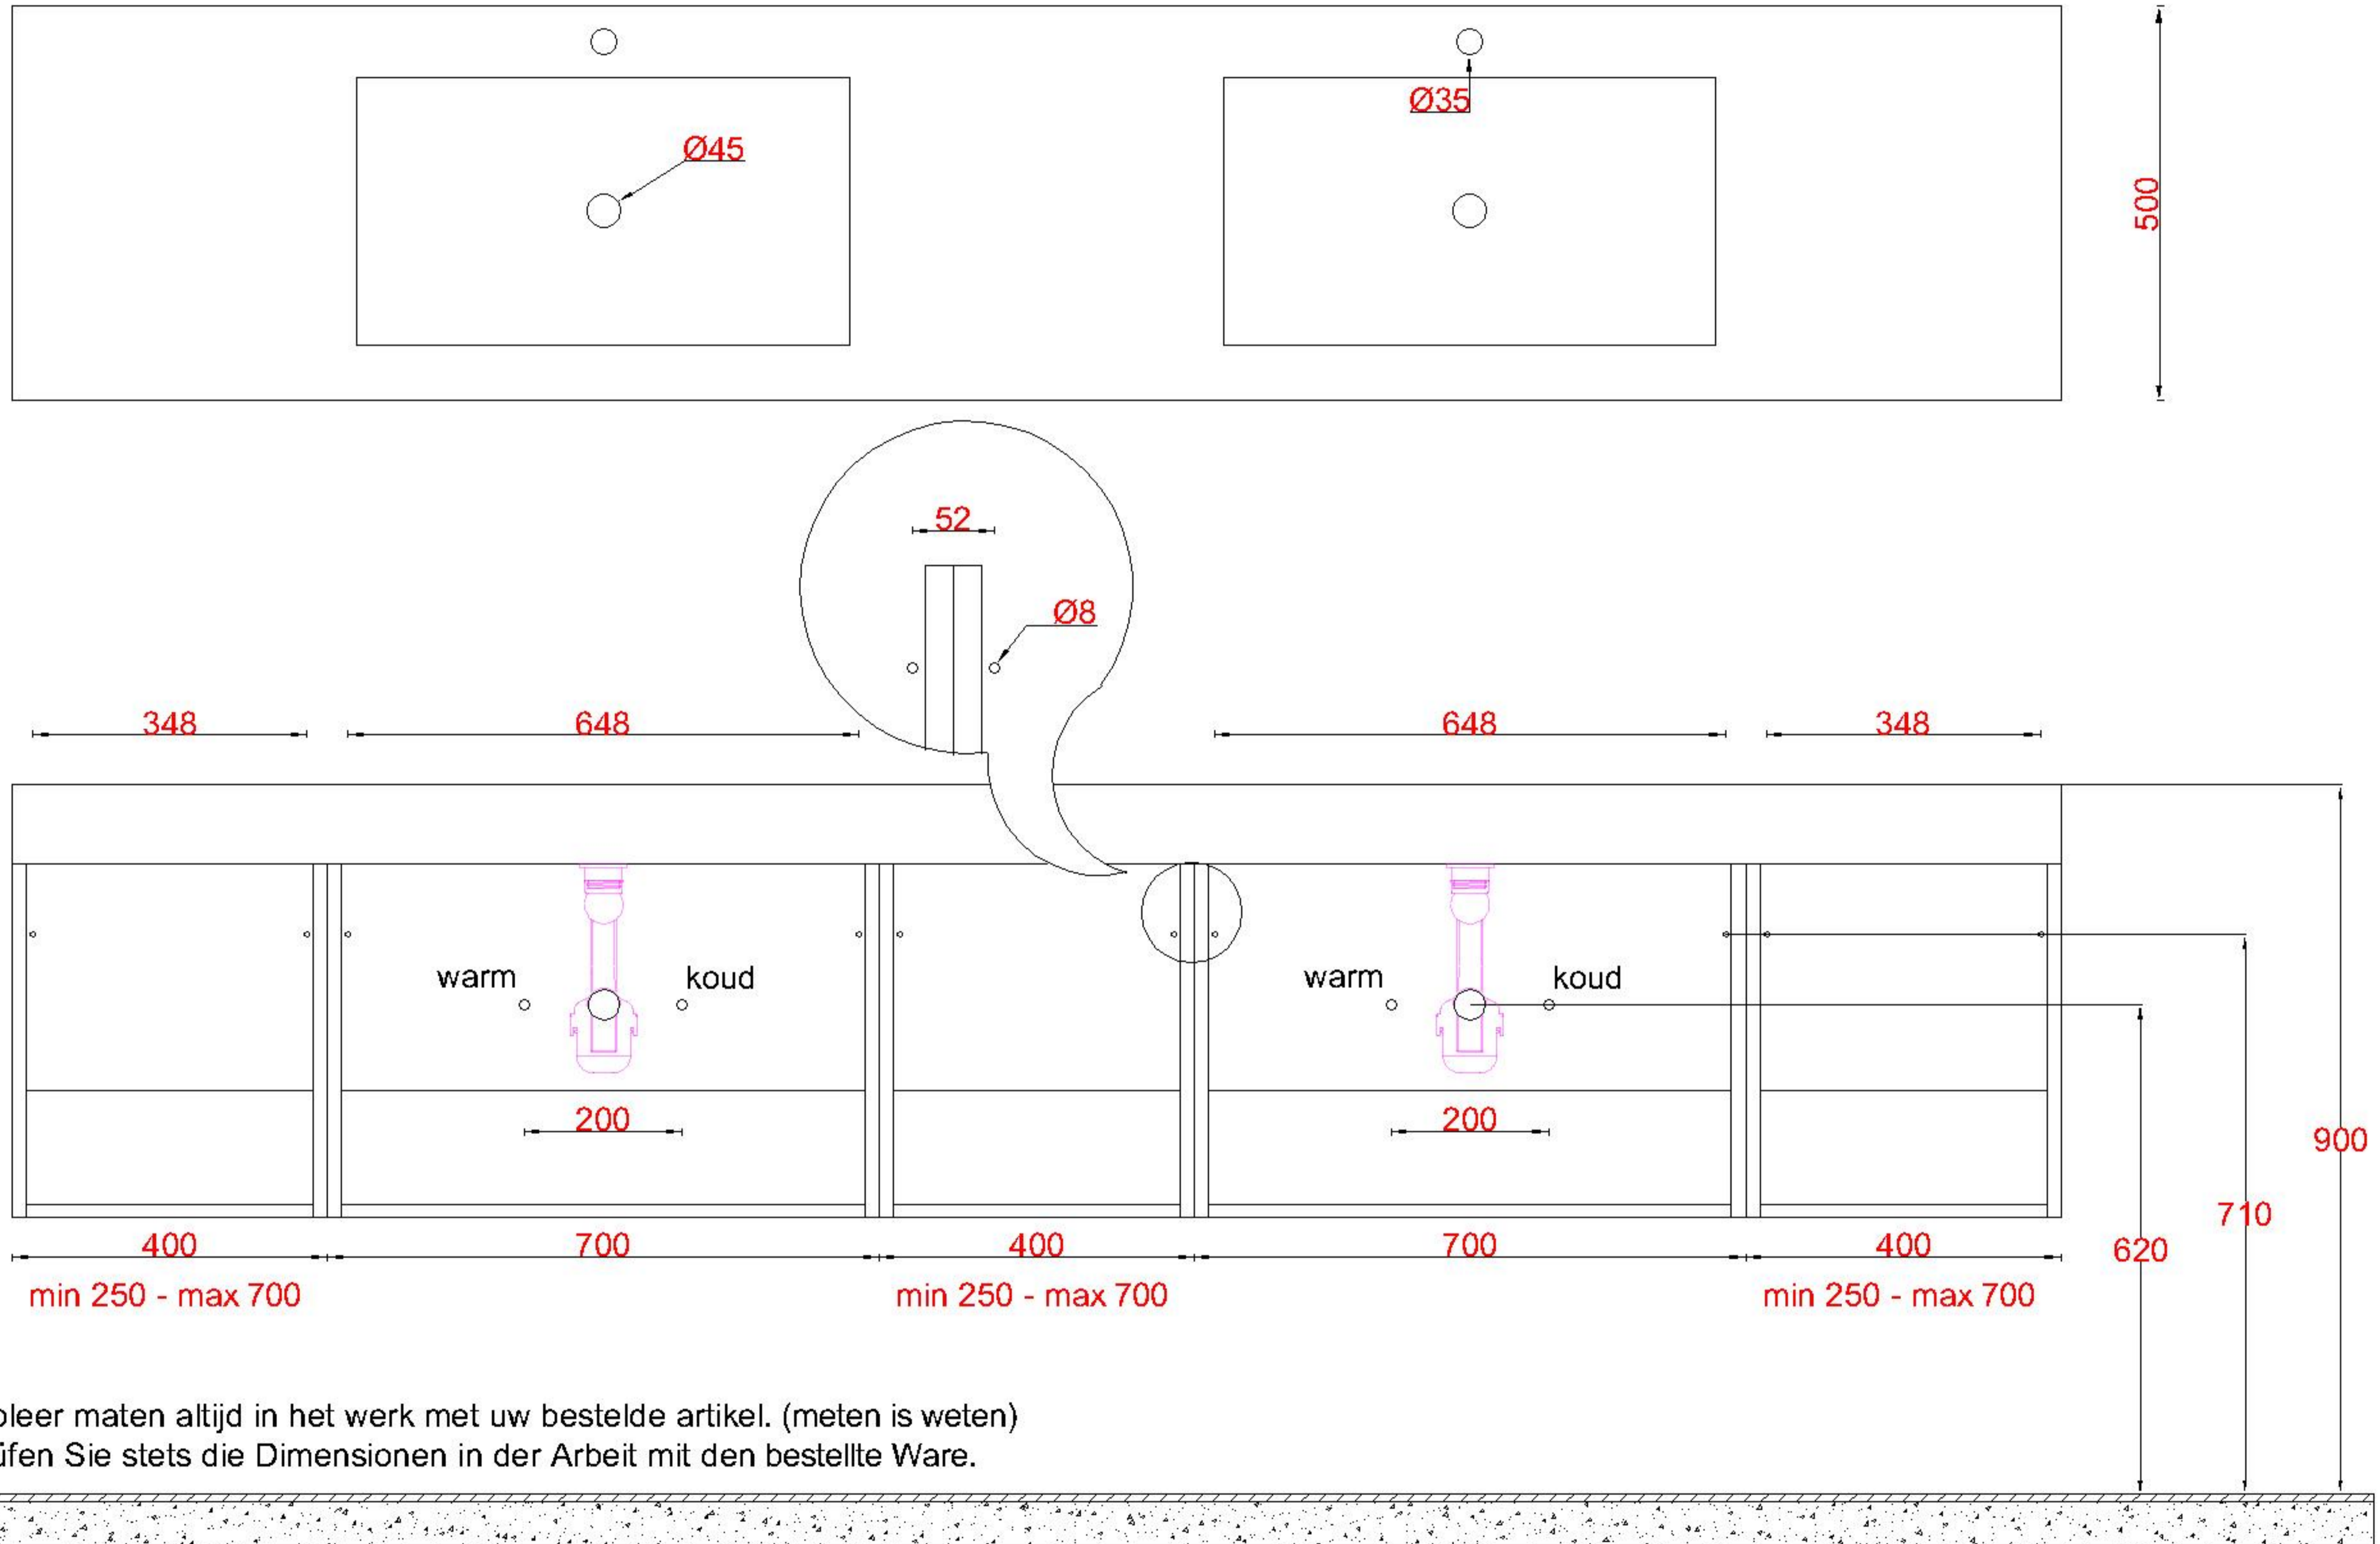

Wastafelblad

1x WK 501 NLL-C / WK 502 NLL-C
2x WB 500-701

3x WK 501 NLM-C / WK 502 NLL-C
12x WB 500 (L+M+R)

1x WK 501 NLR-C / WK 502 NLR-C