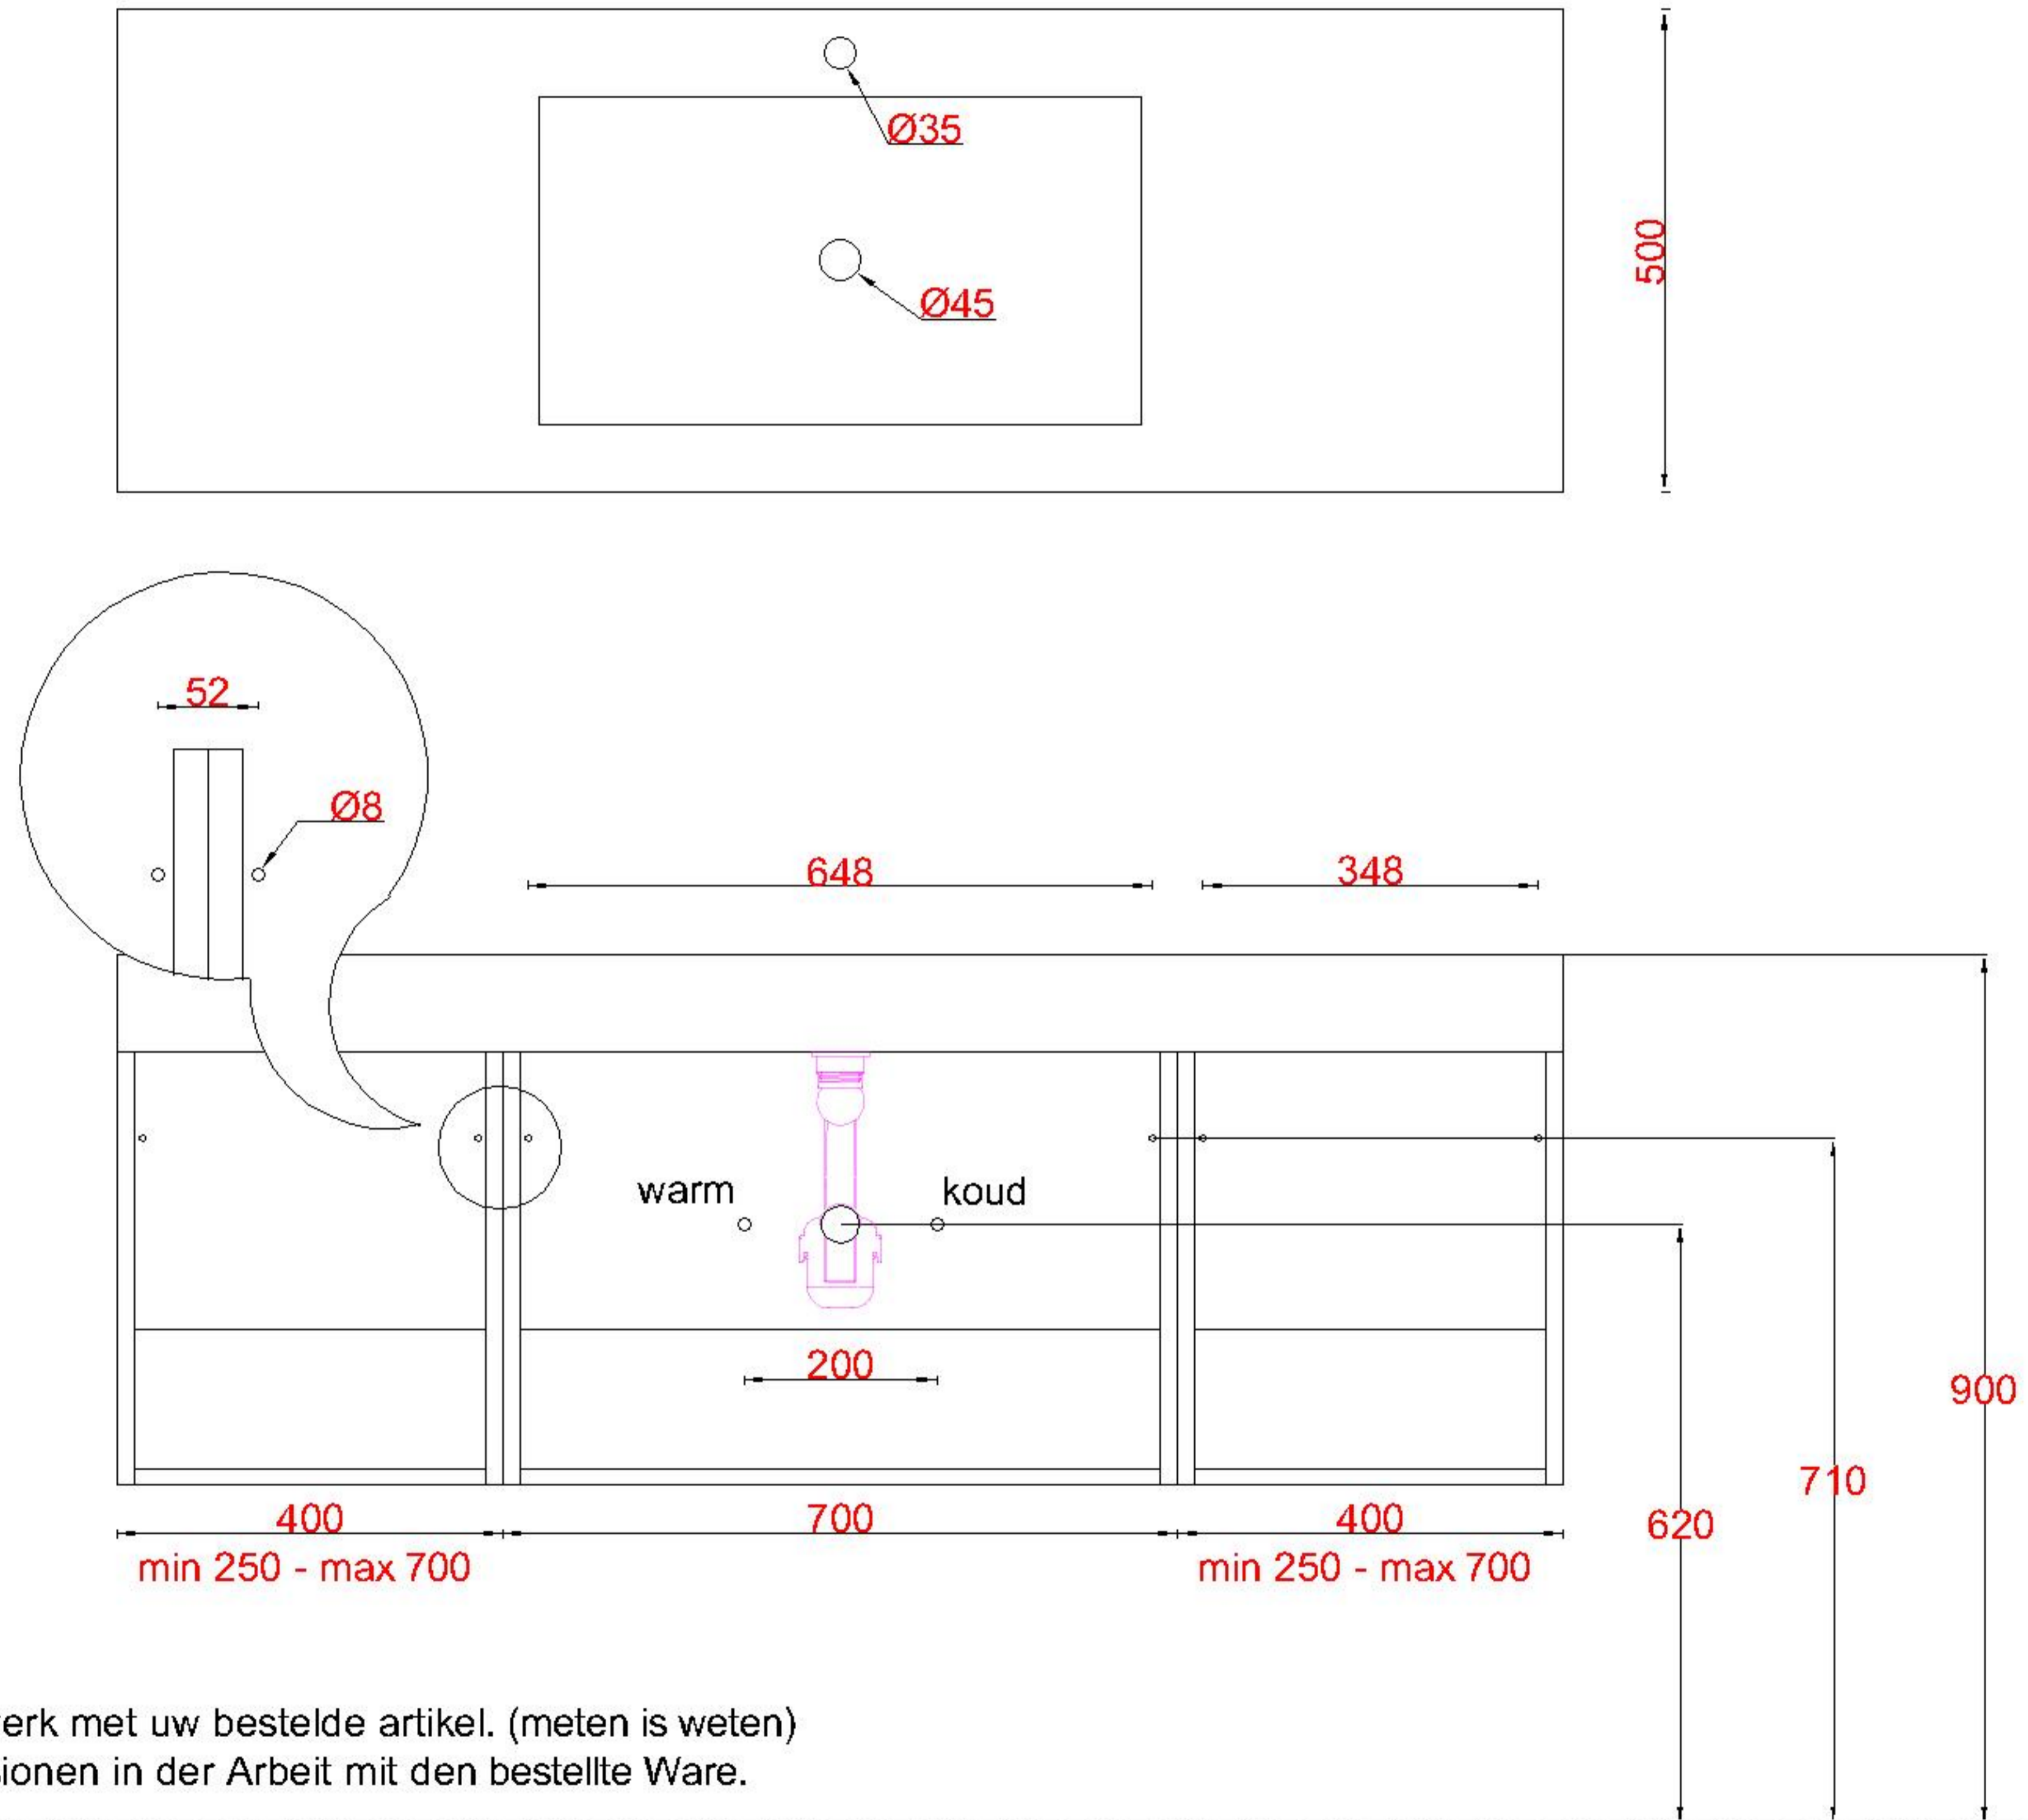

Wastafelblad

1x WK 501 NLL-C / WK 502 NLL-C
1x WB 500-701

1x WK 501 NLM-C / WK 502 NLM-C
8x WB 500 (L+R)

1x WK 501 NLR-C / WK 502 NLR-C