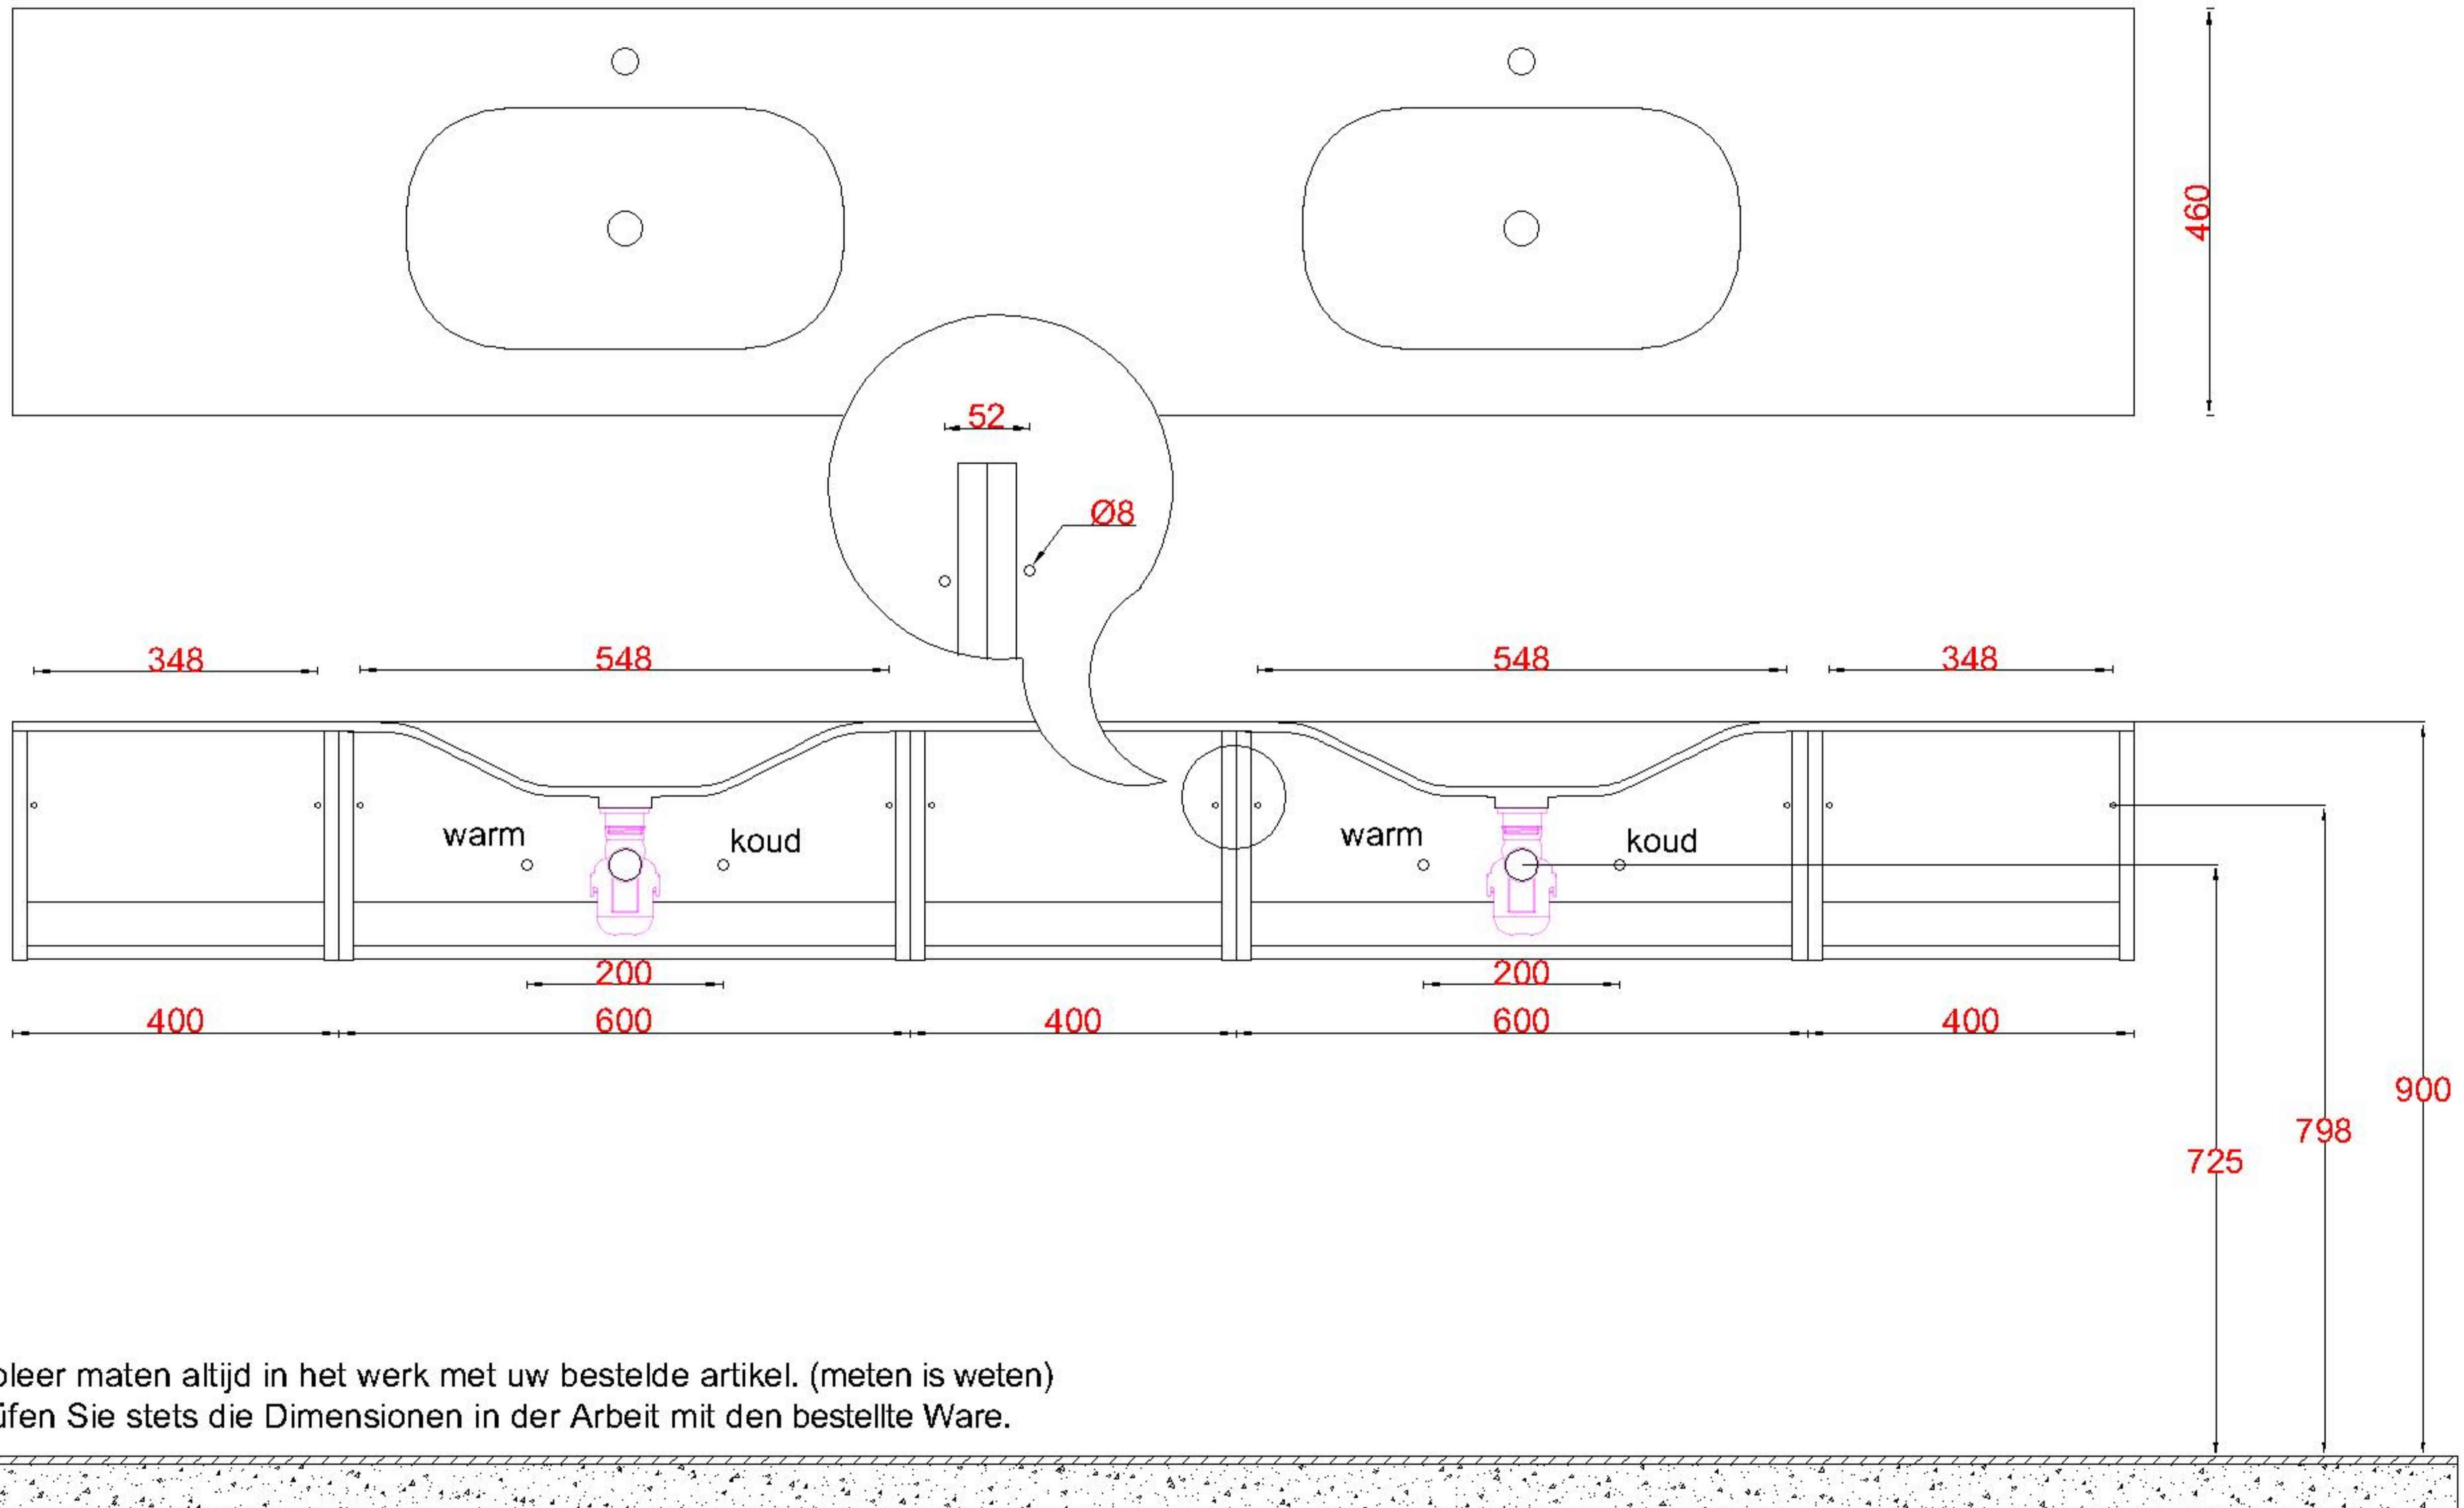

Wastafelblad

1x WK 460 NLL-C
2x WS 460-701

3x WK 460 NLM-C
12x WS 460 (L+M+R)

1x WK 460 NLR-C