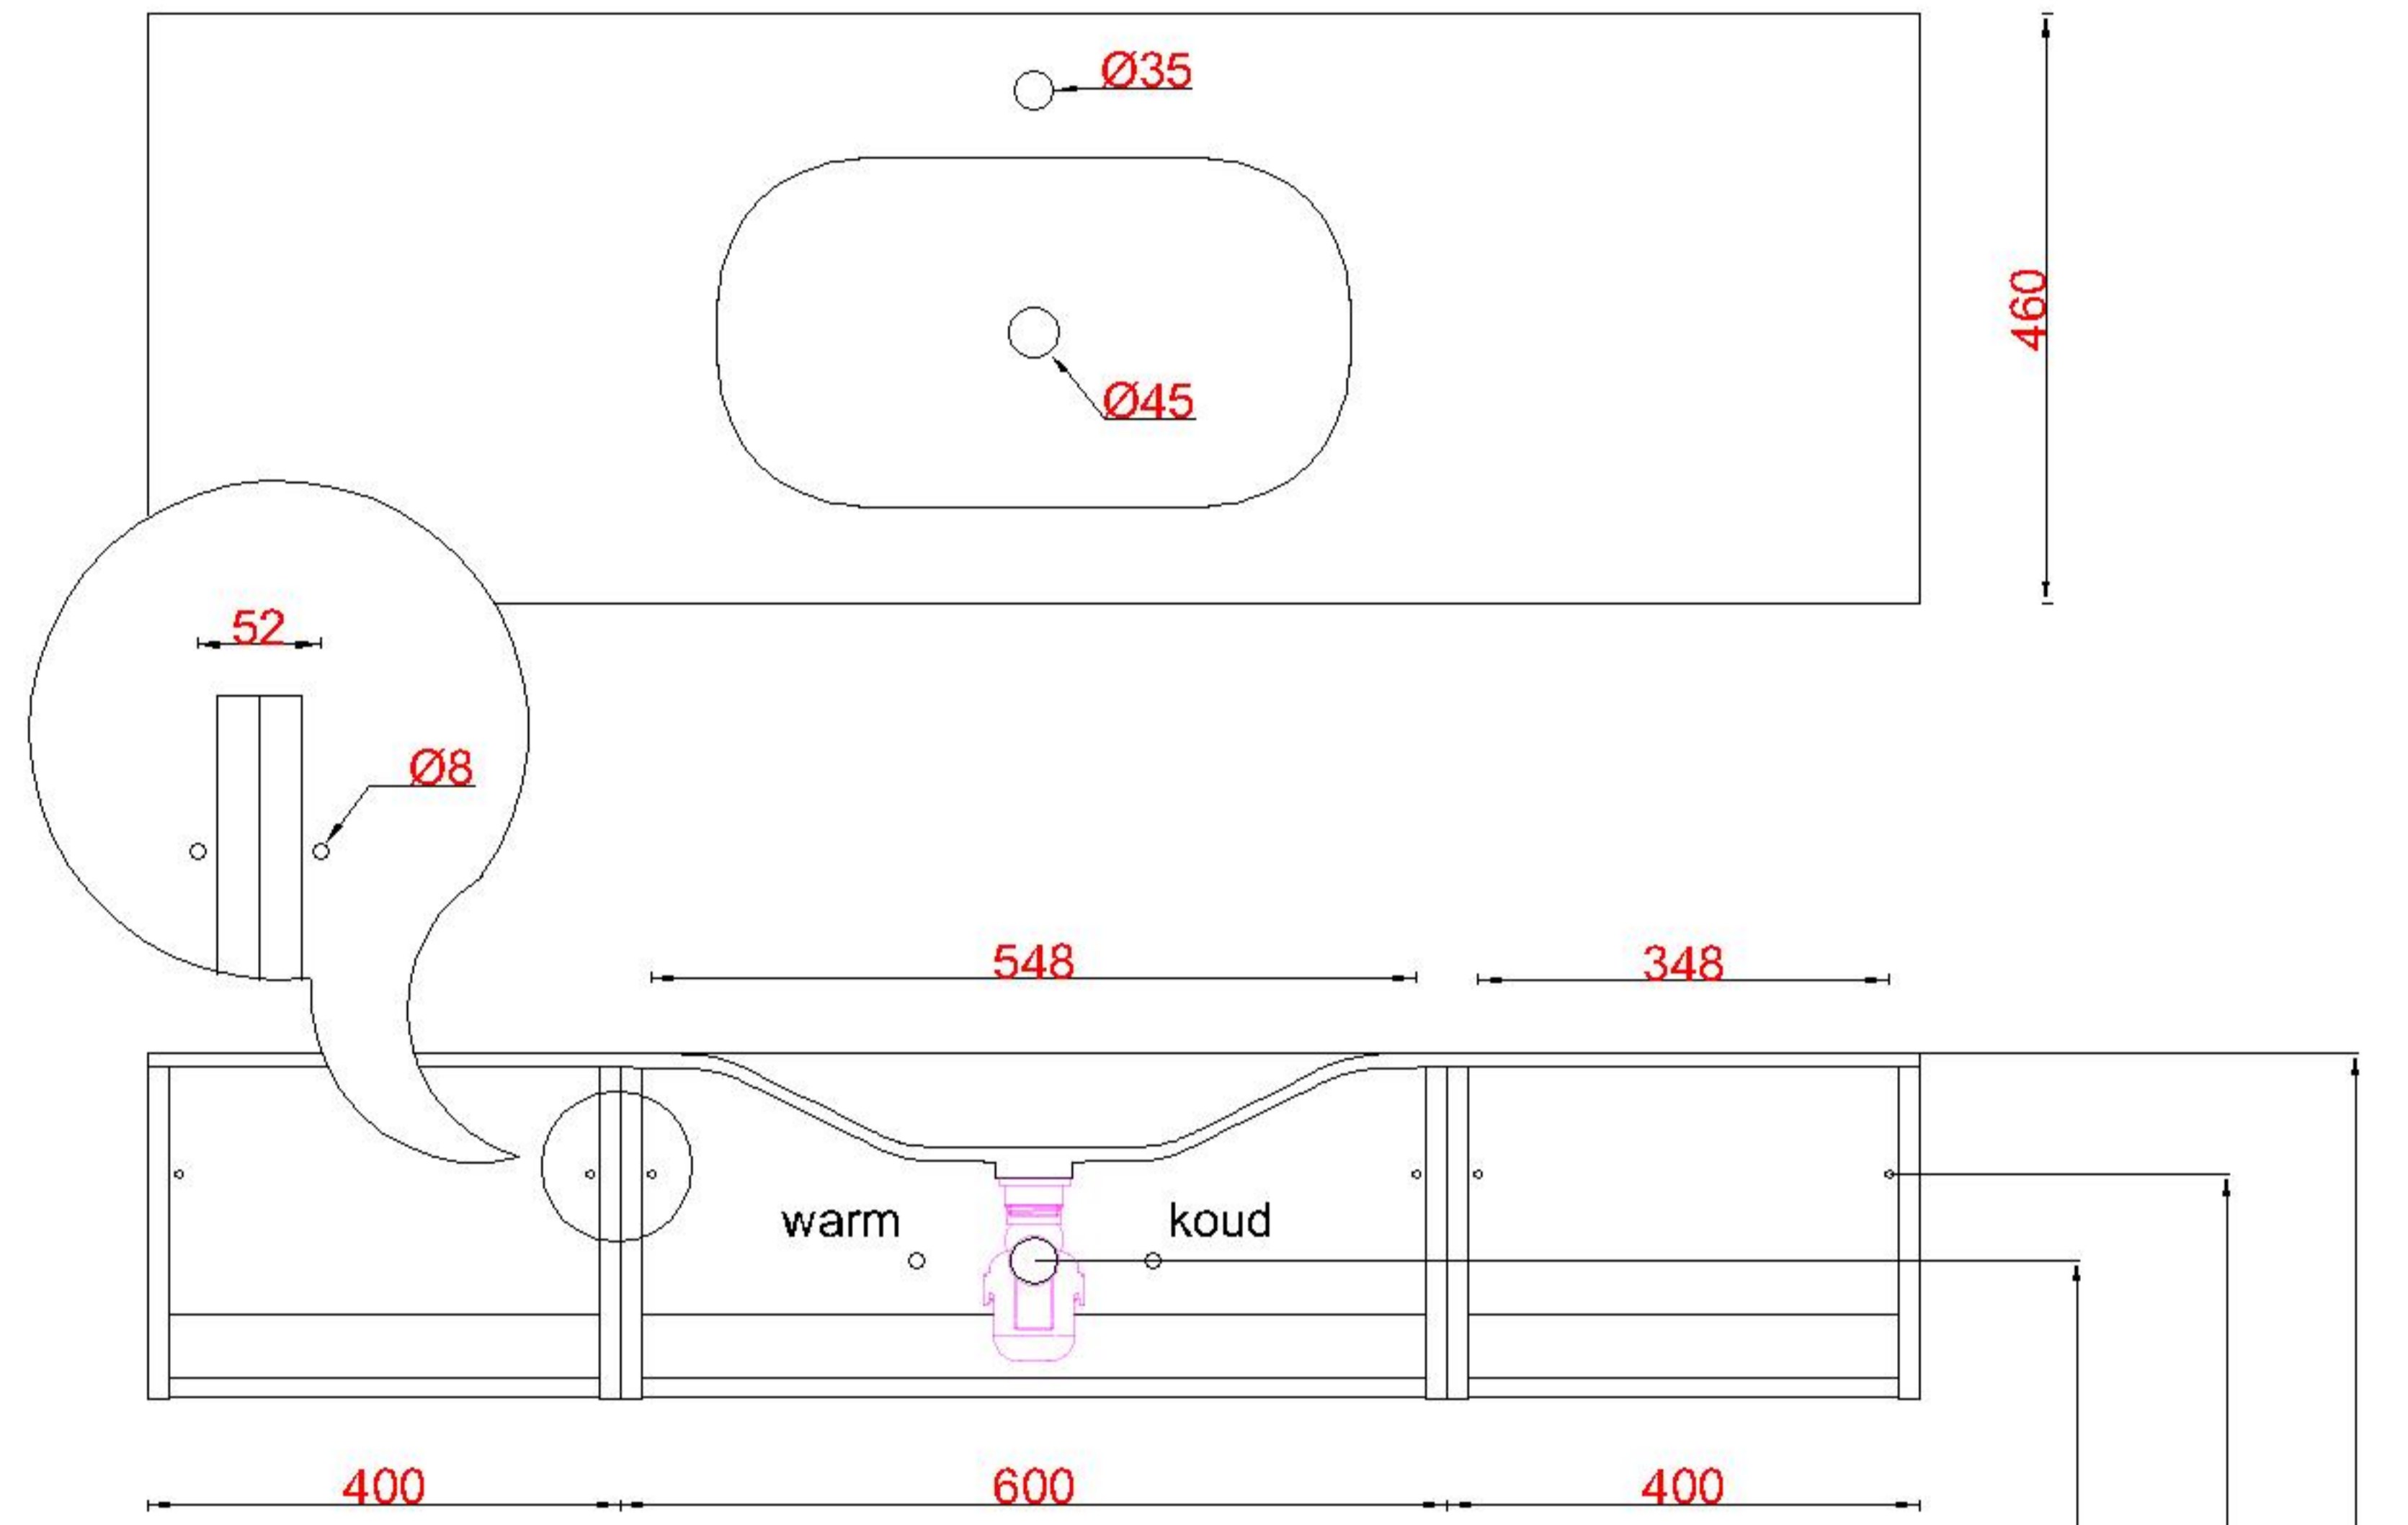

Wastafelblad

1x WK 460 NLL-C
1x WS 460-701

1x WK 460 NLM-C
8x WS 460 (L+M+R)

1x WK 460 NLR-C

LET OP: Controleer maten altijd in het werk met uw bestelde artikel. (meten is weten)

ACHTUNG: Prüfen Sie stets die Dimensionen in der Arbeit mit den bestellte Ware.

Wastafelblad

1x WK 460 NLL-C
2x WS 460-701

2x WK 460 NLM-C
8x WS 460 (L+M+R)

1x WK 460 NLR-C

LET OP: Controleer maten altijd in het werk met uw bestelde artikel. (meten is weten)

ACHTUNG: Prüfen Sie stets die Dimensionen in der Arbeit mit den bestellte Ware.