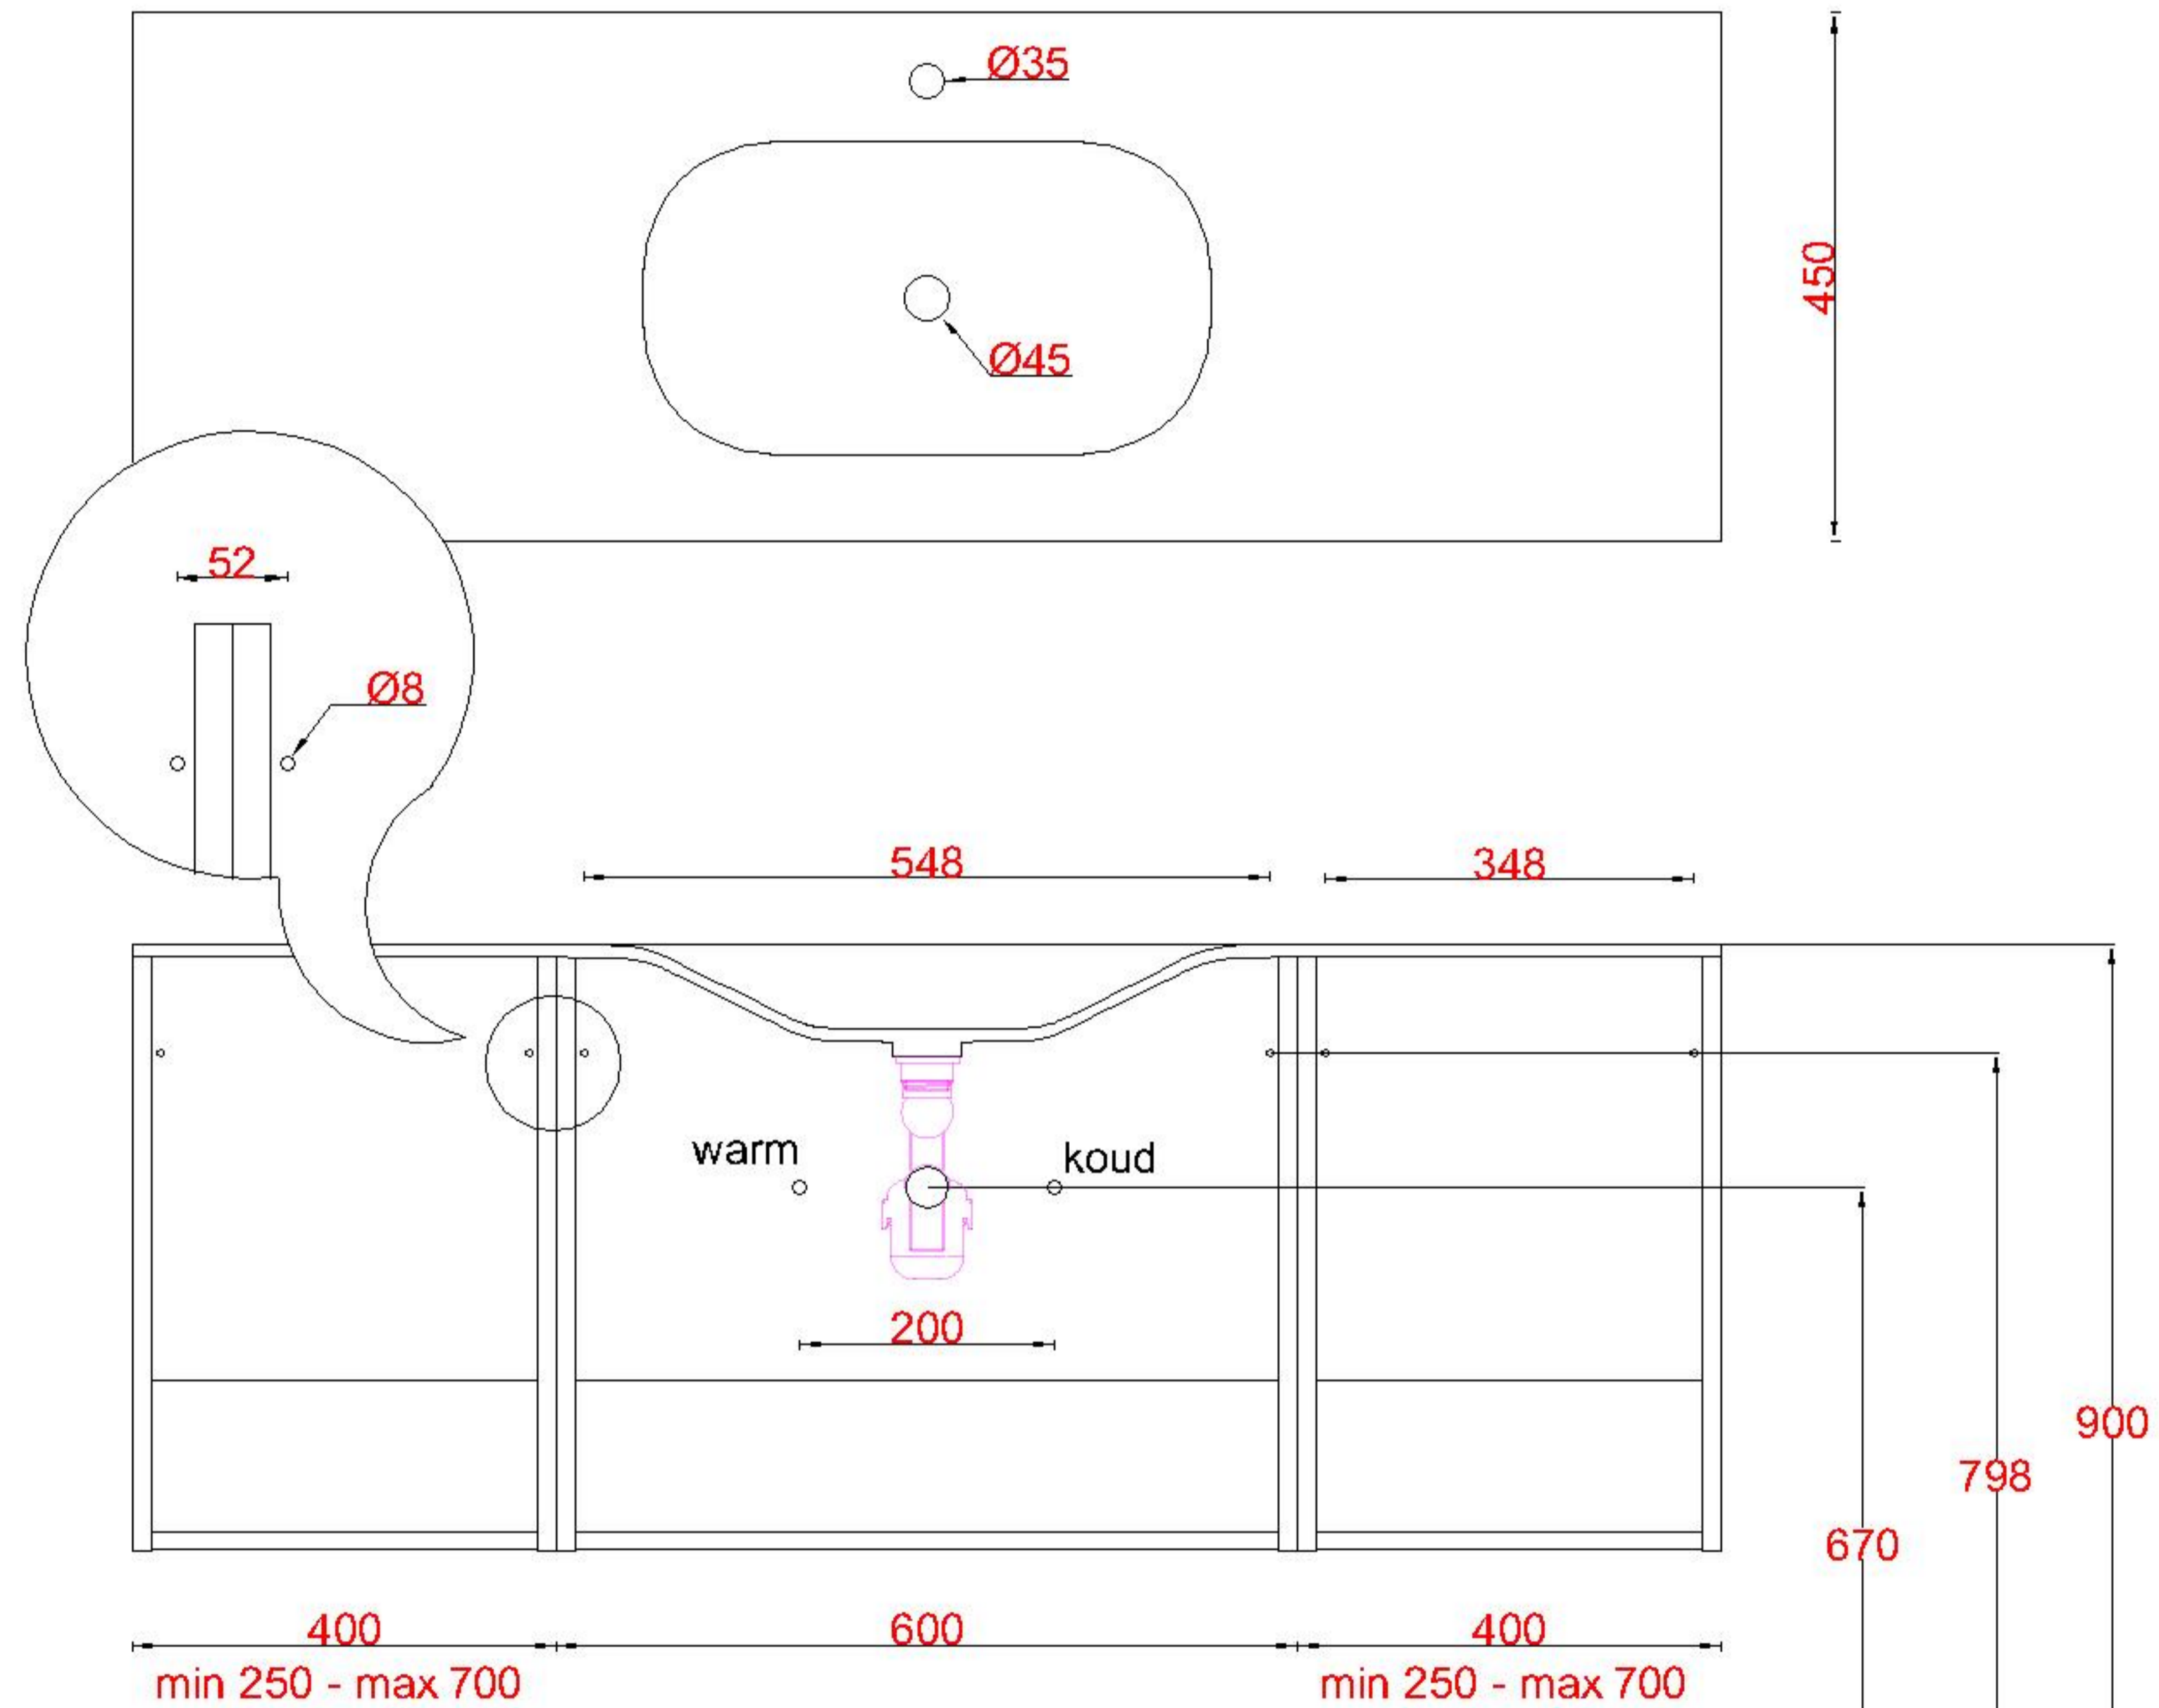

ACHTUNG: Prüfen Sie stets die Dimensionen in der Arbeit mit den bestellte Ware.

Wastafelblad

1x WK 463 NLL-C / WK 464 NLL-C
1x WS 460-701

1x WK 463 NLM-C / WK 464 NLL-C
8x WS 460 (L+M+R)

1x WK 463 NLR-C / WK 464 NLR-C