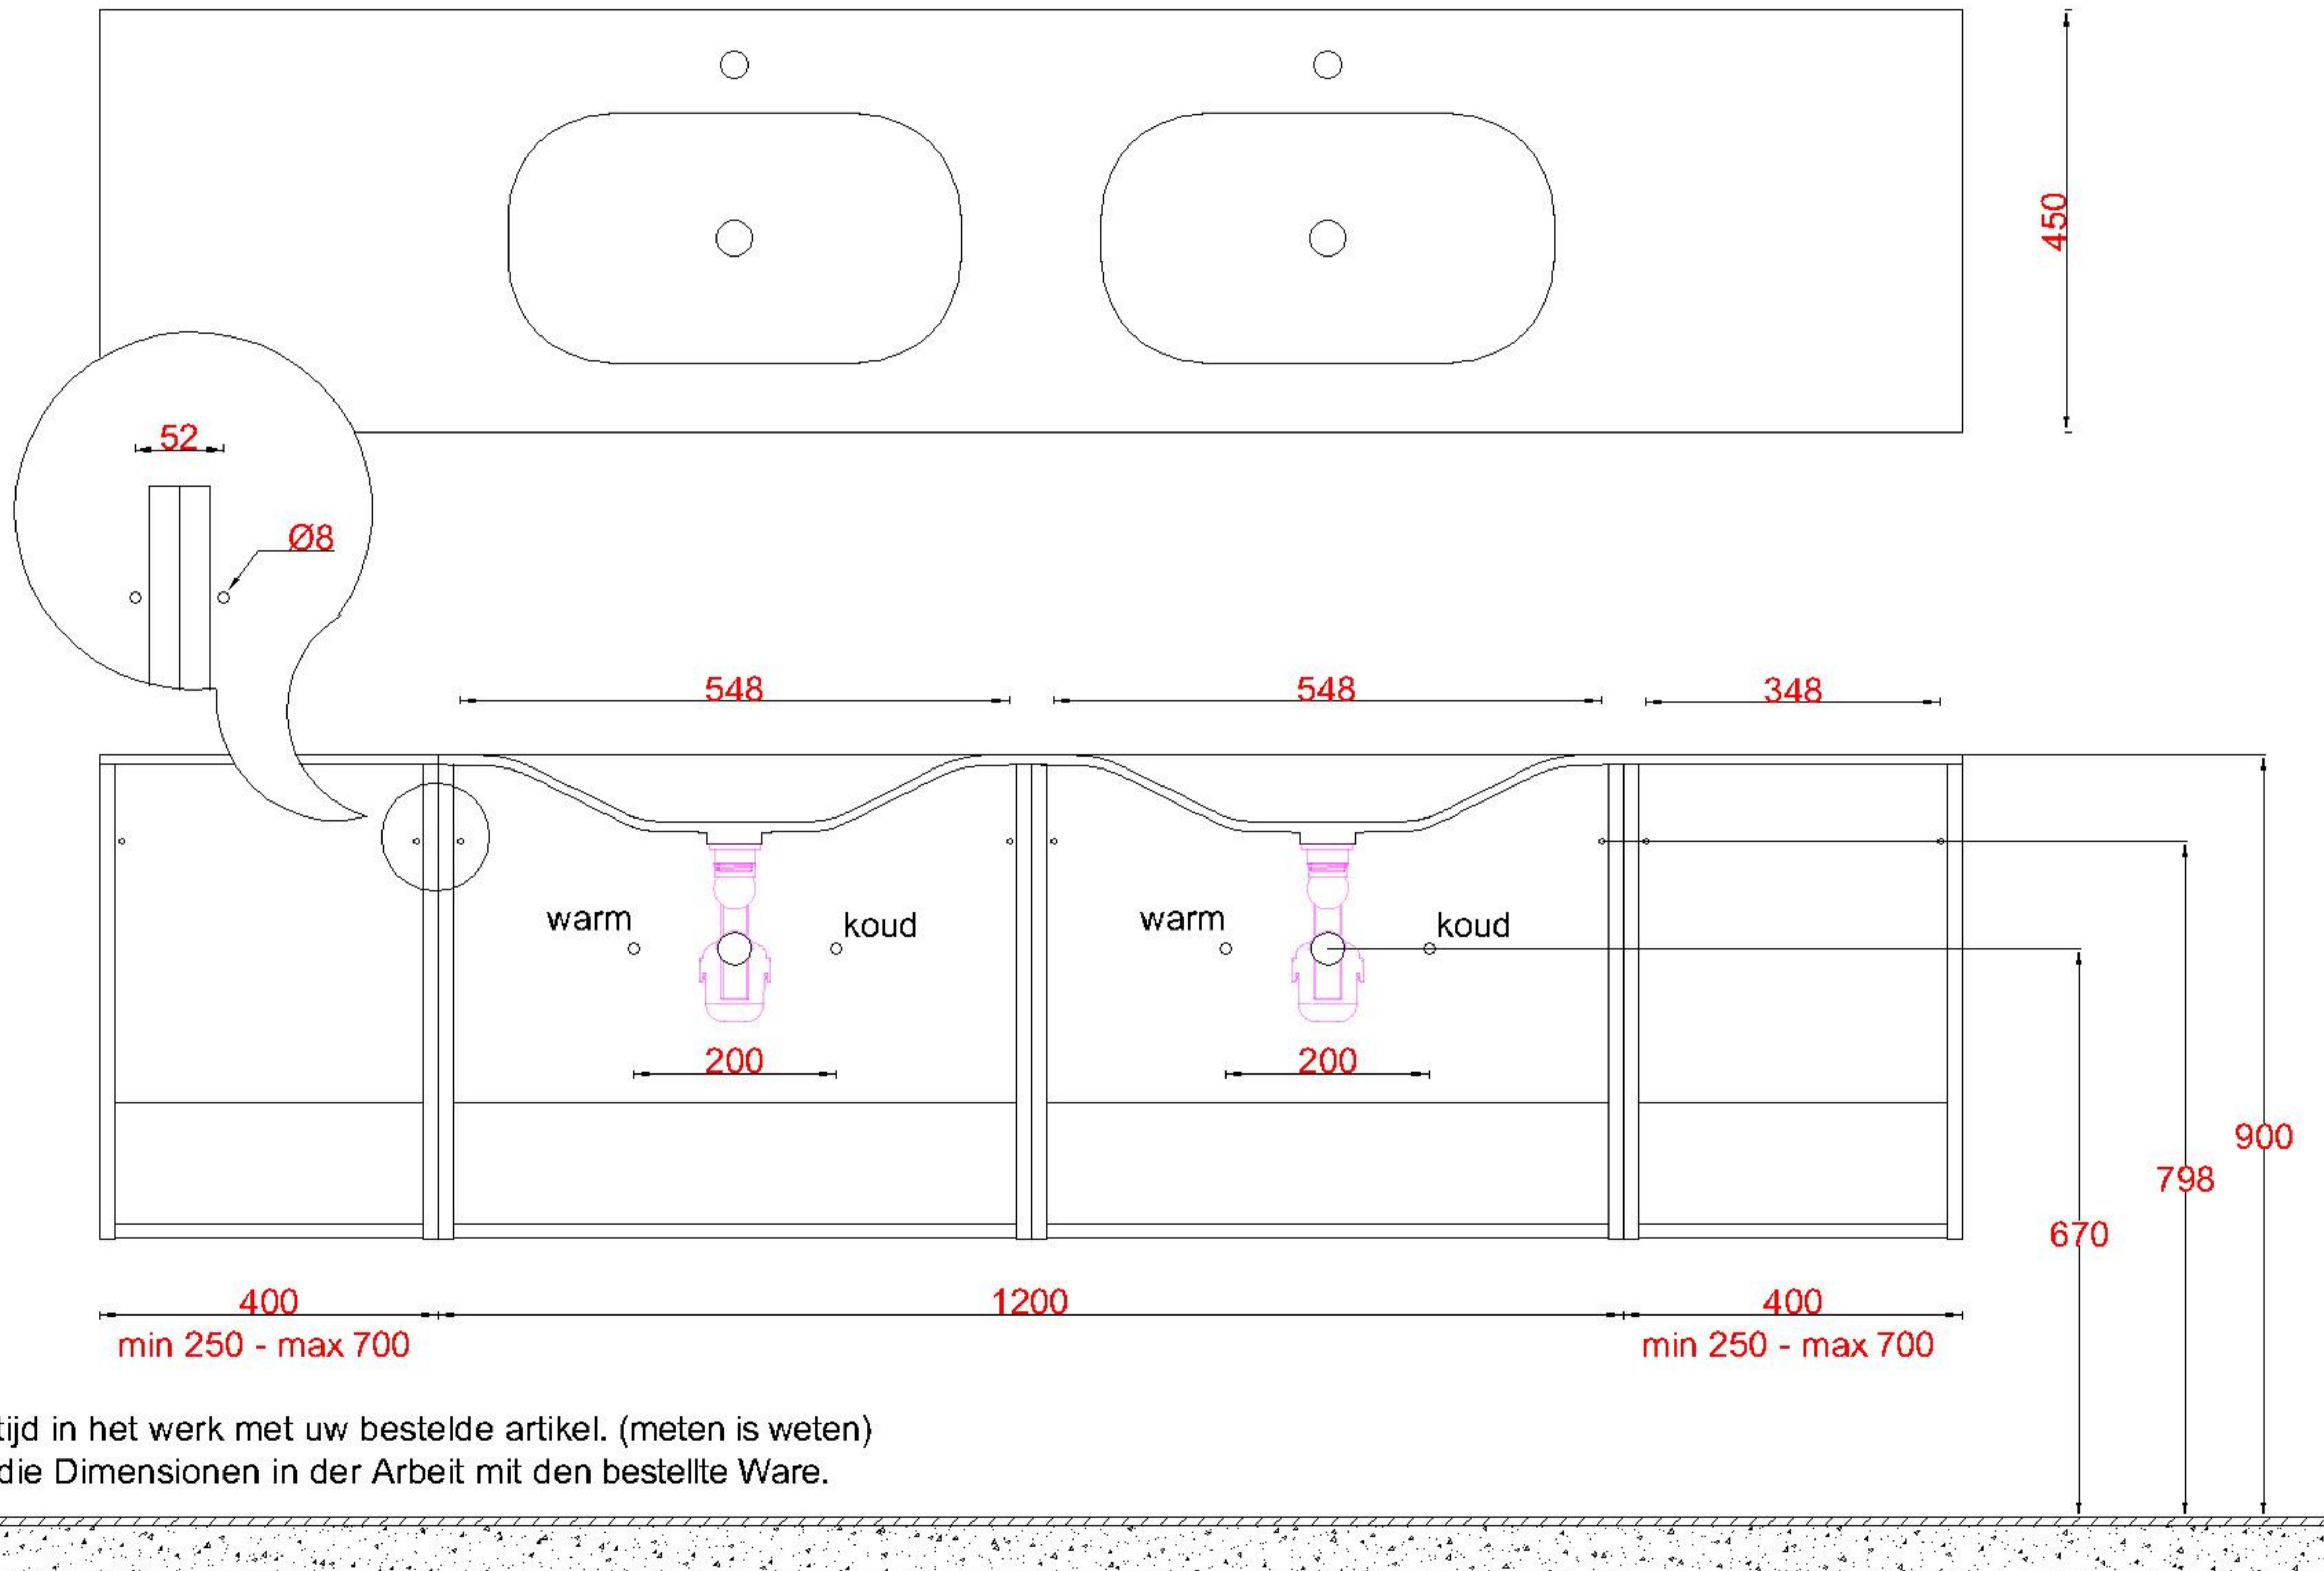

Wastafelblad

1x WK 465 NLL-C / WK 466 NLL-C
2x WS 460-701

2x WK 465 NLM-C / WK 466 NLL-C
8x WS 460 (L+M+R)

1x WK 465 NLR-C / WK 466 NLR-C