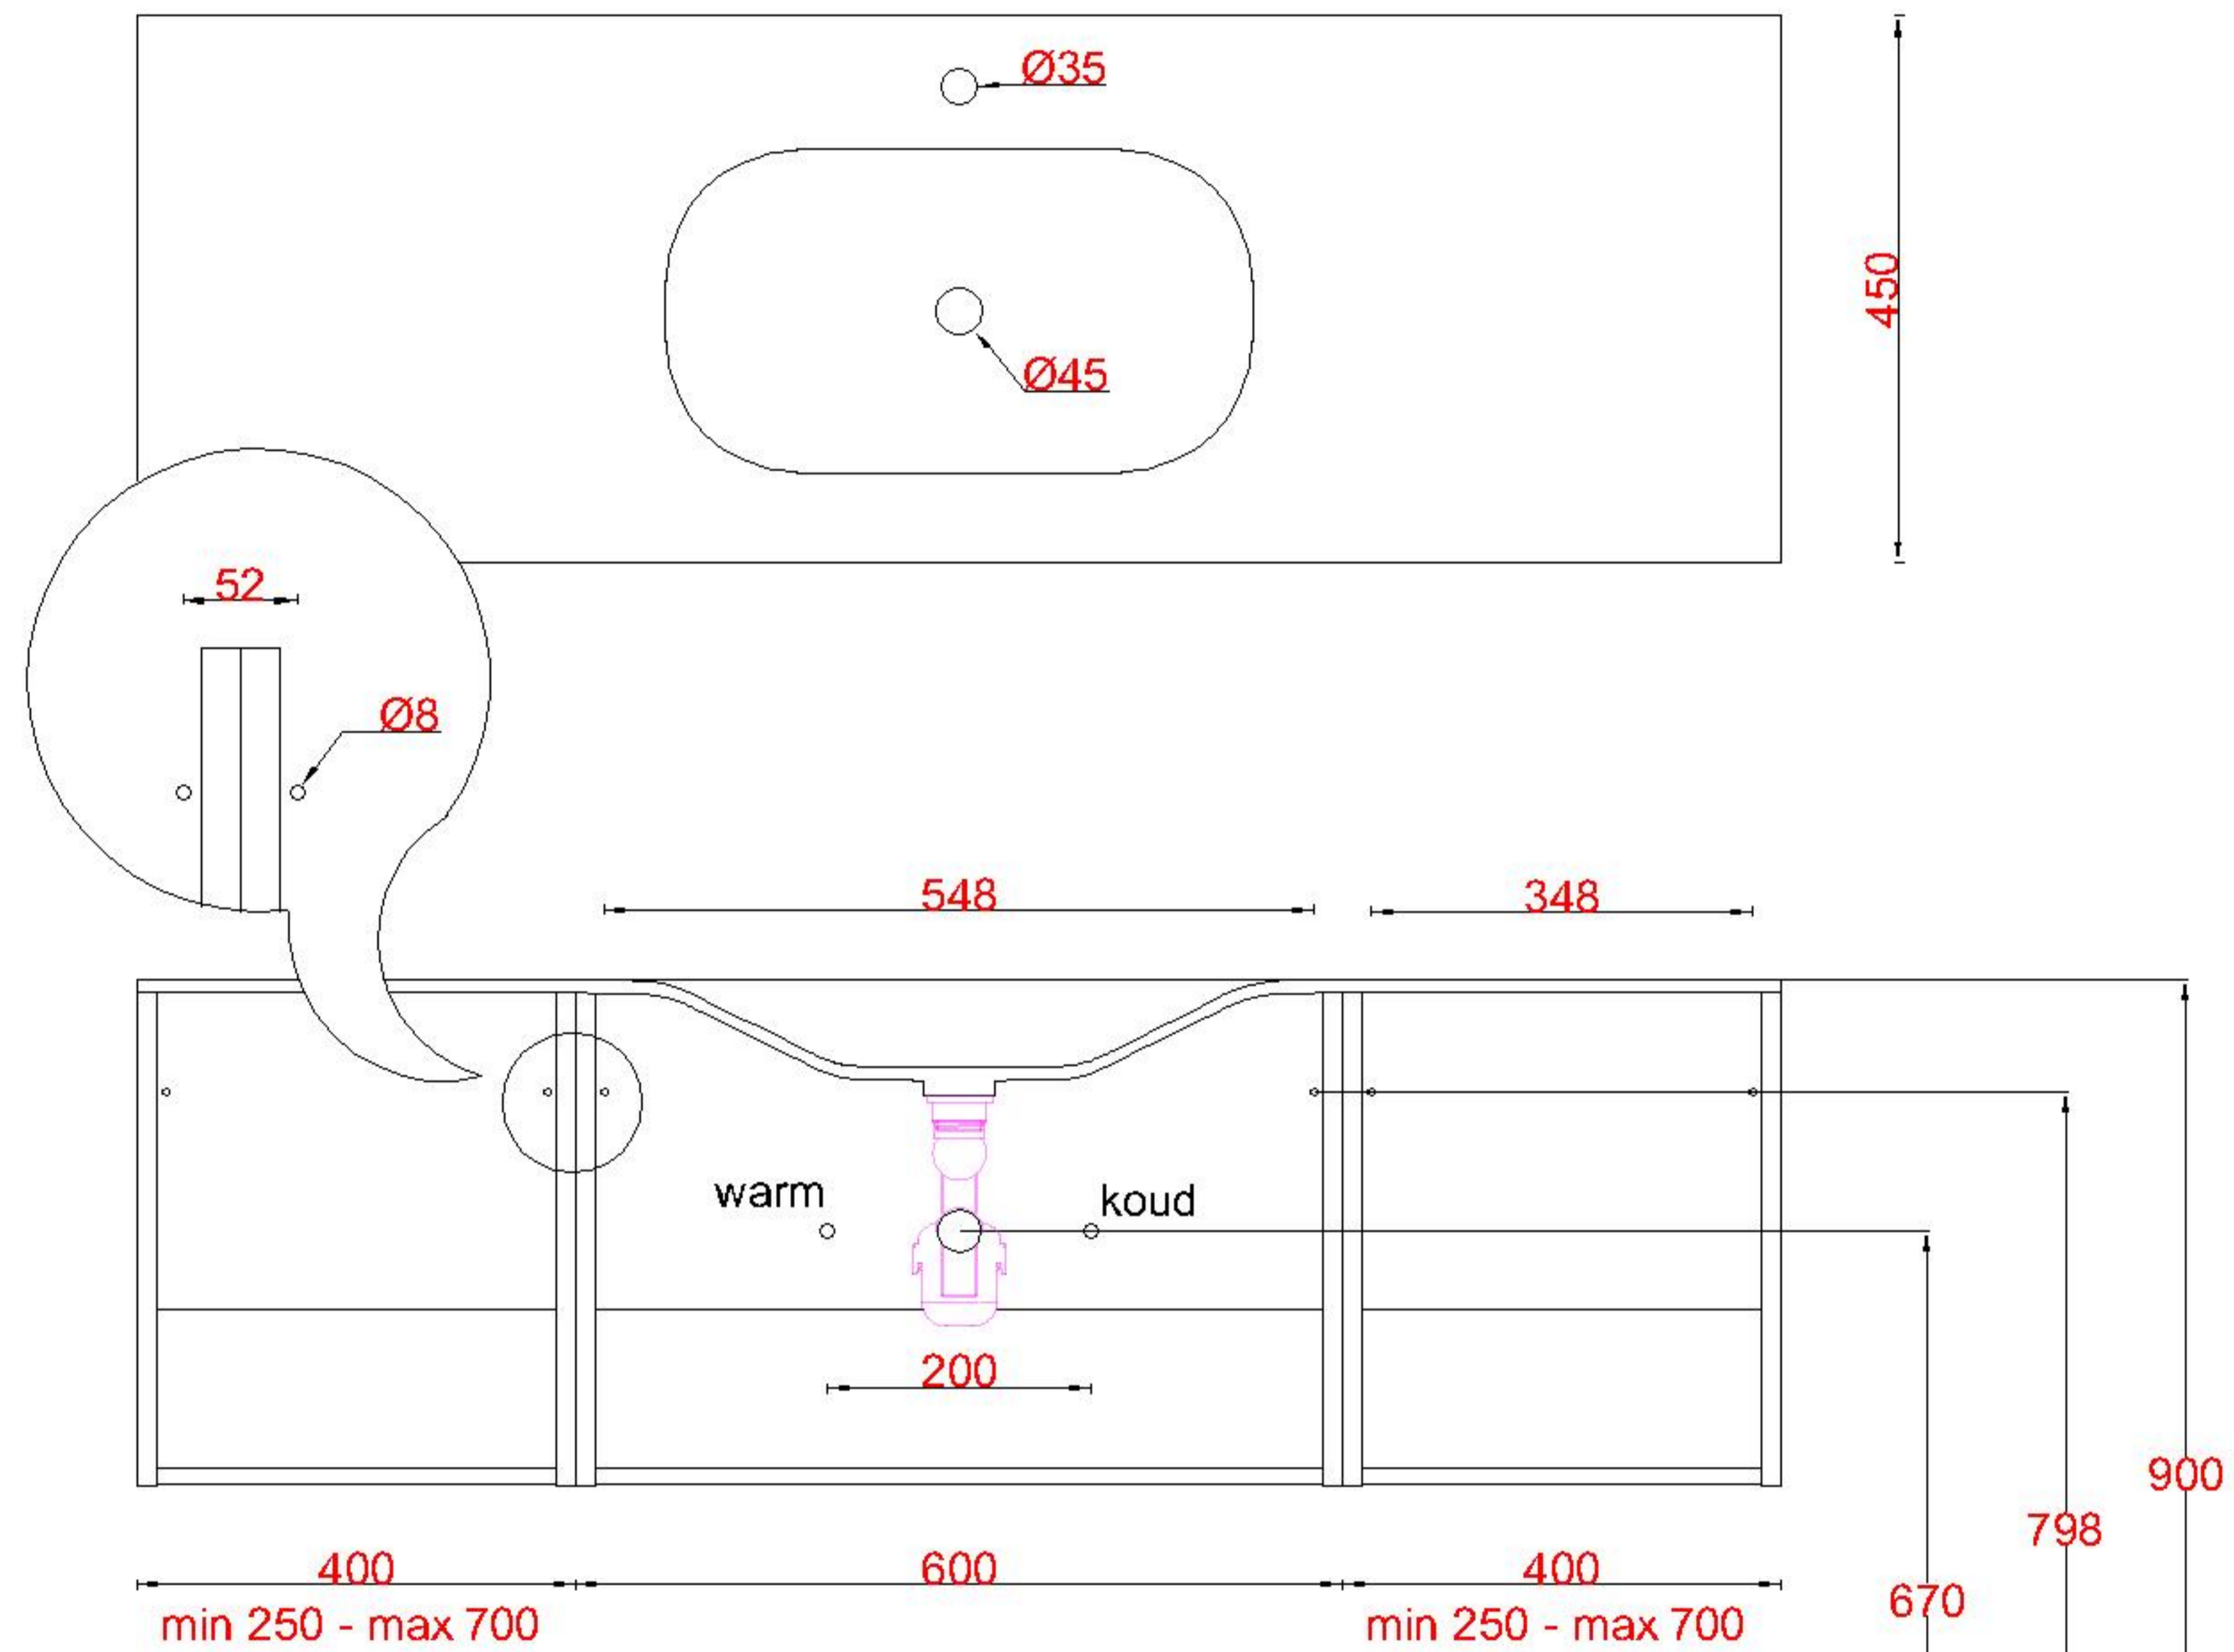

Wastafelblad

1x WK 461 NLL-C / WK 462 NLL-C
1x WS 460-701

1x WK 461 NLM-C / WK 462 NLL-C
8x WS 460 (L+M+R)

1x WK 461 NLR-C / WK 462 NLR-C