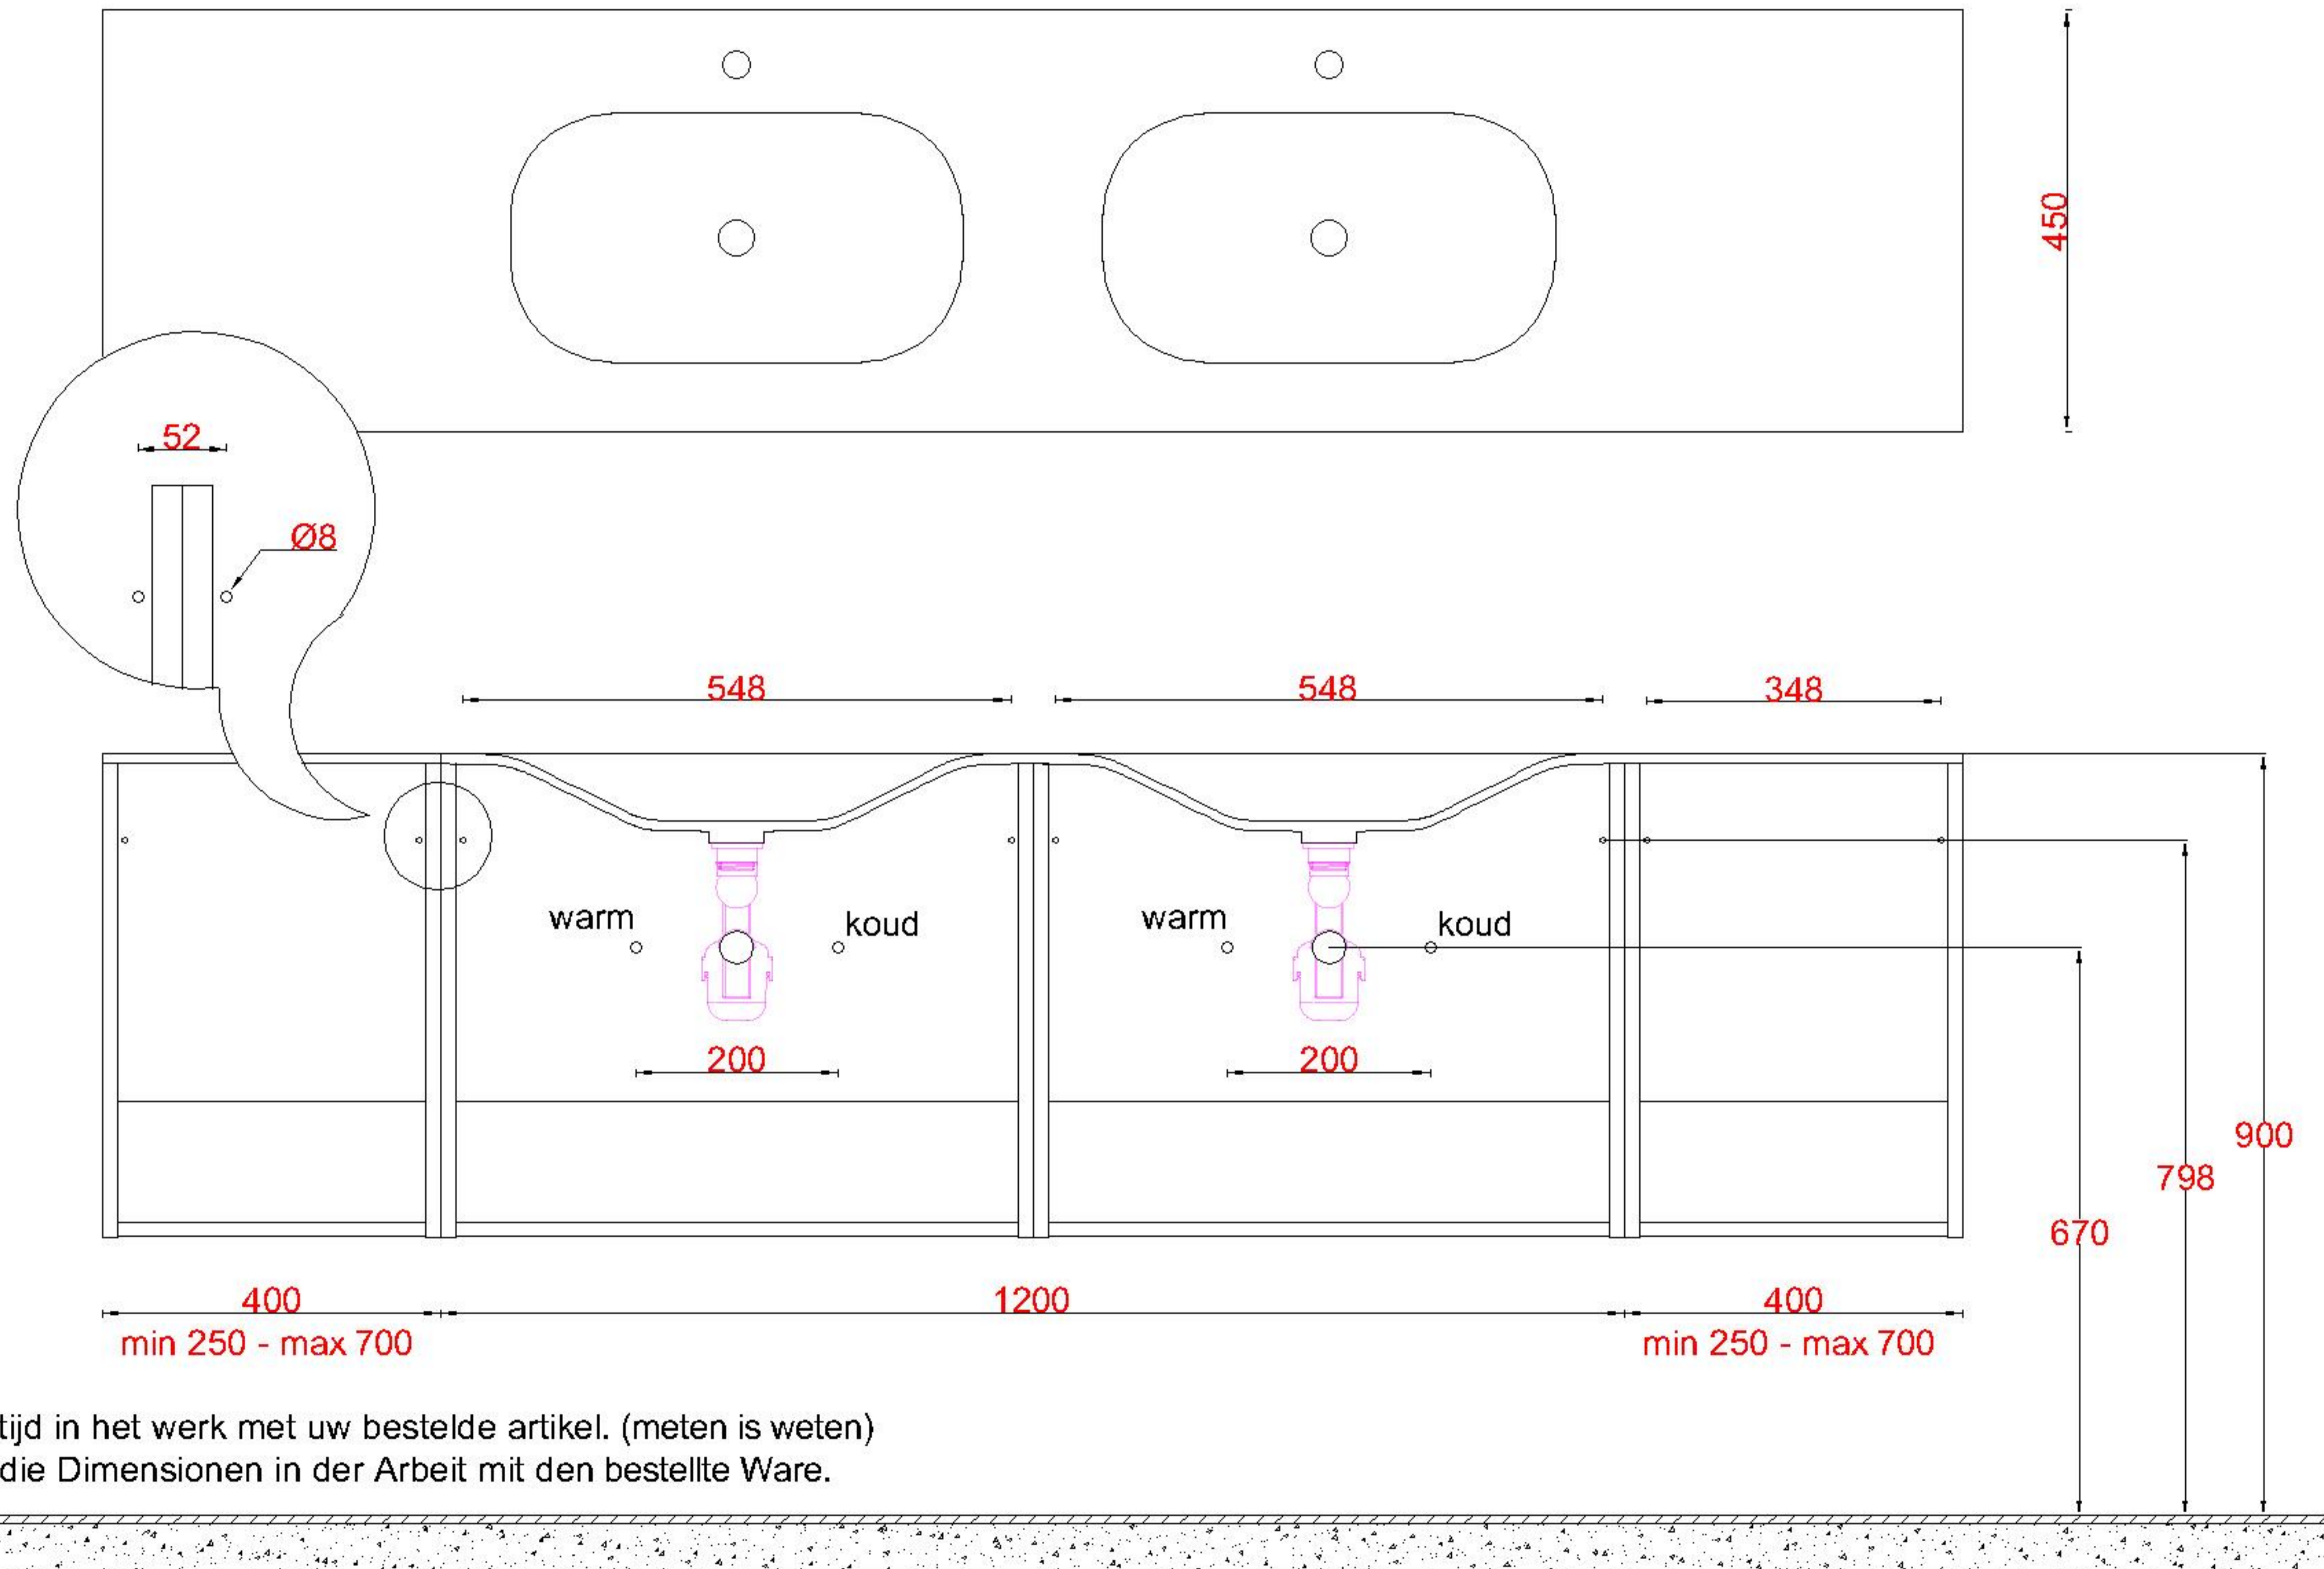

Wastafelblad

1x WK 465 NLL-C / WK 466 NLL-C
2x WS 460-701

2x WK 465 NLM-C / WK 466 NLL-C
8x WS 460 (L+M+R)

1x WK 465 NLR-C / WK 466 NLR-C