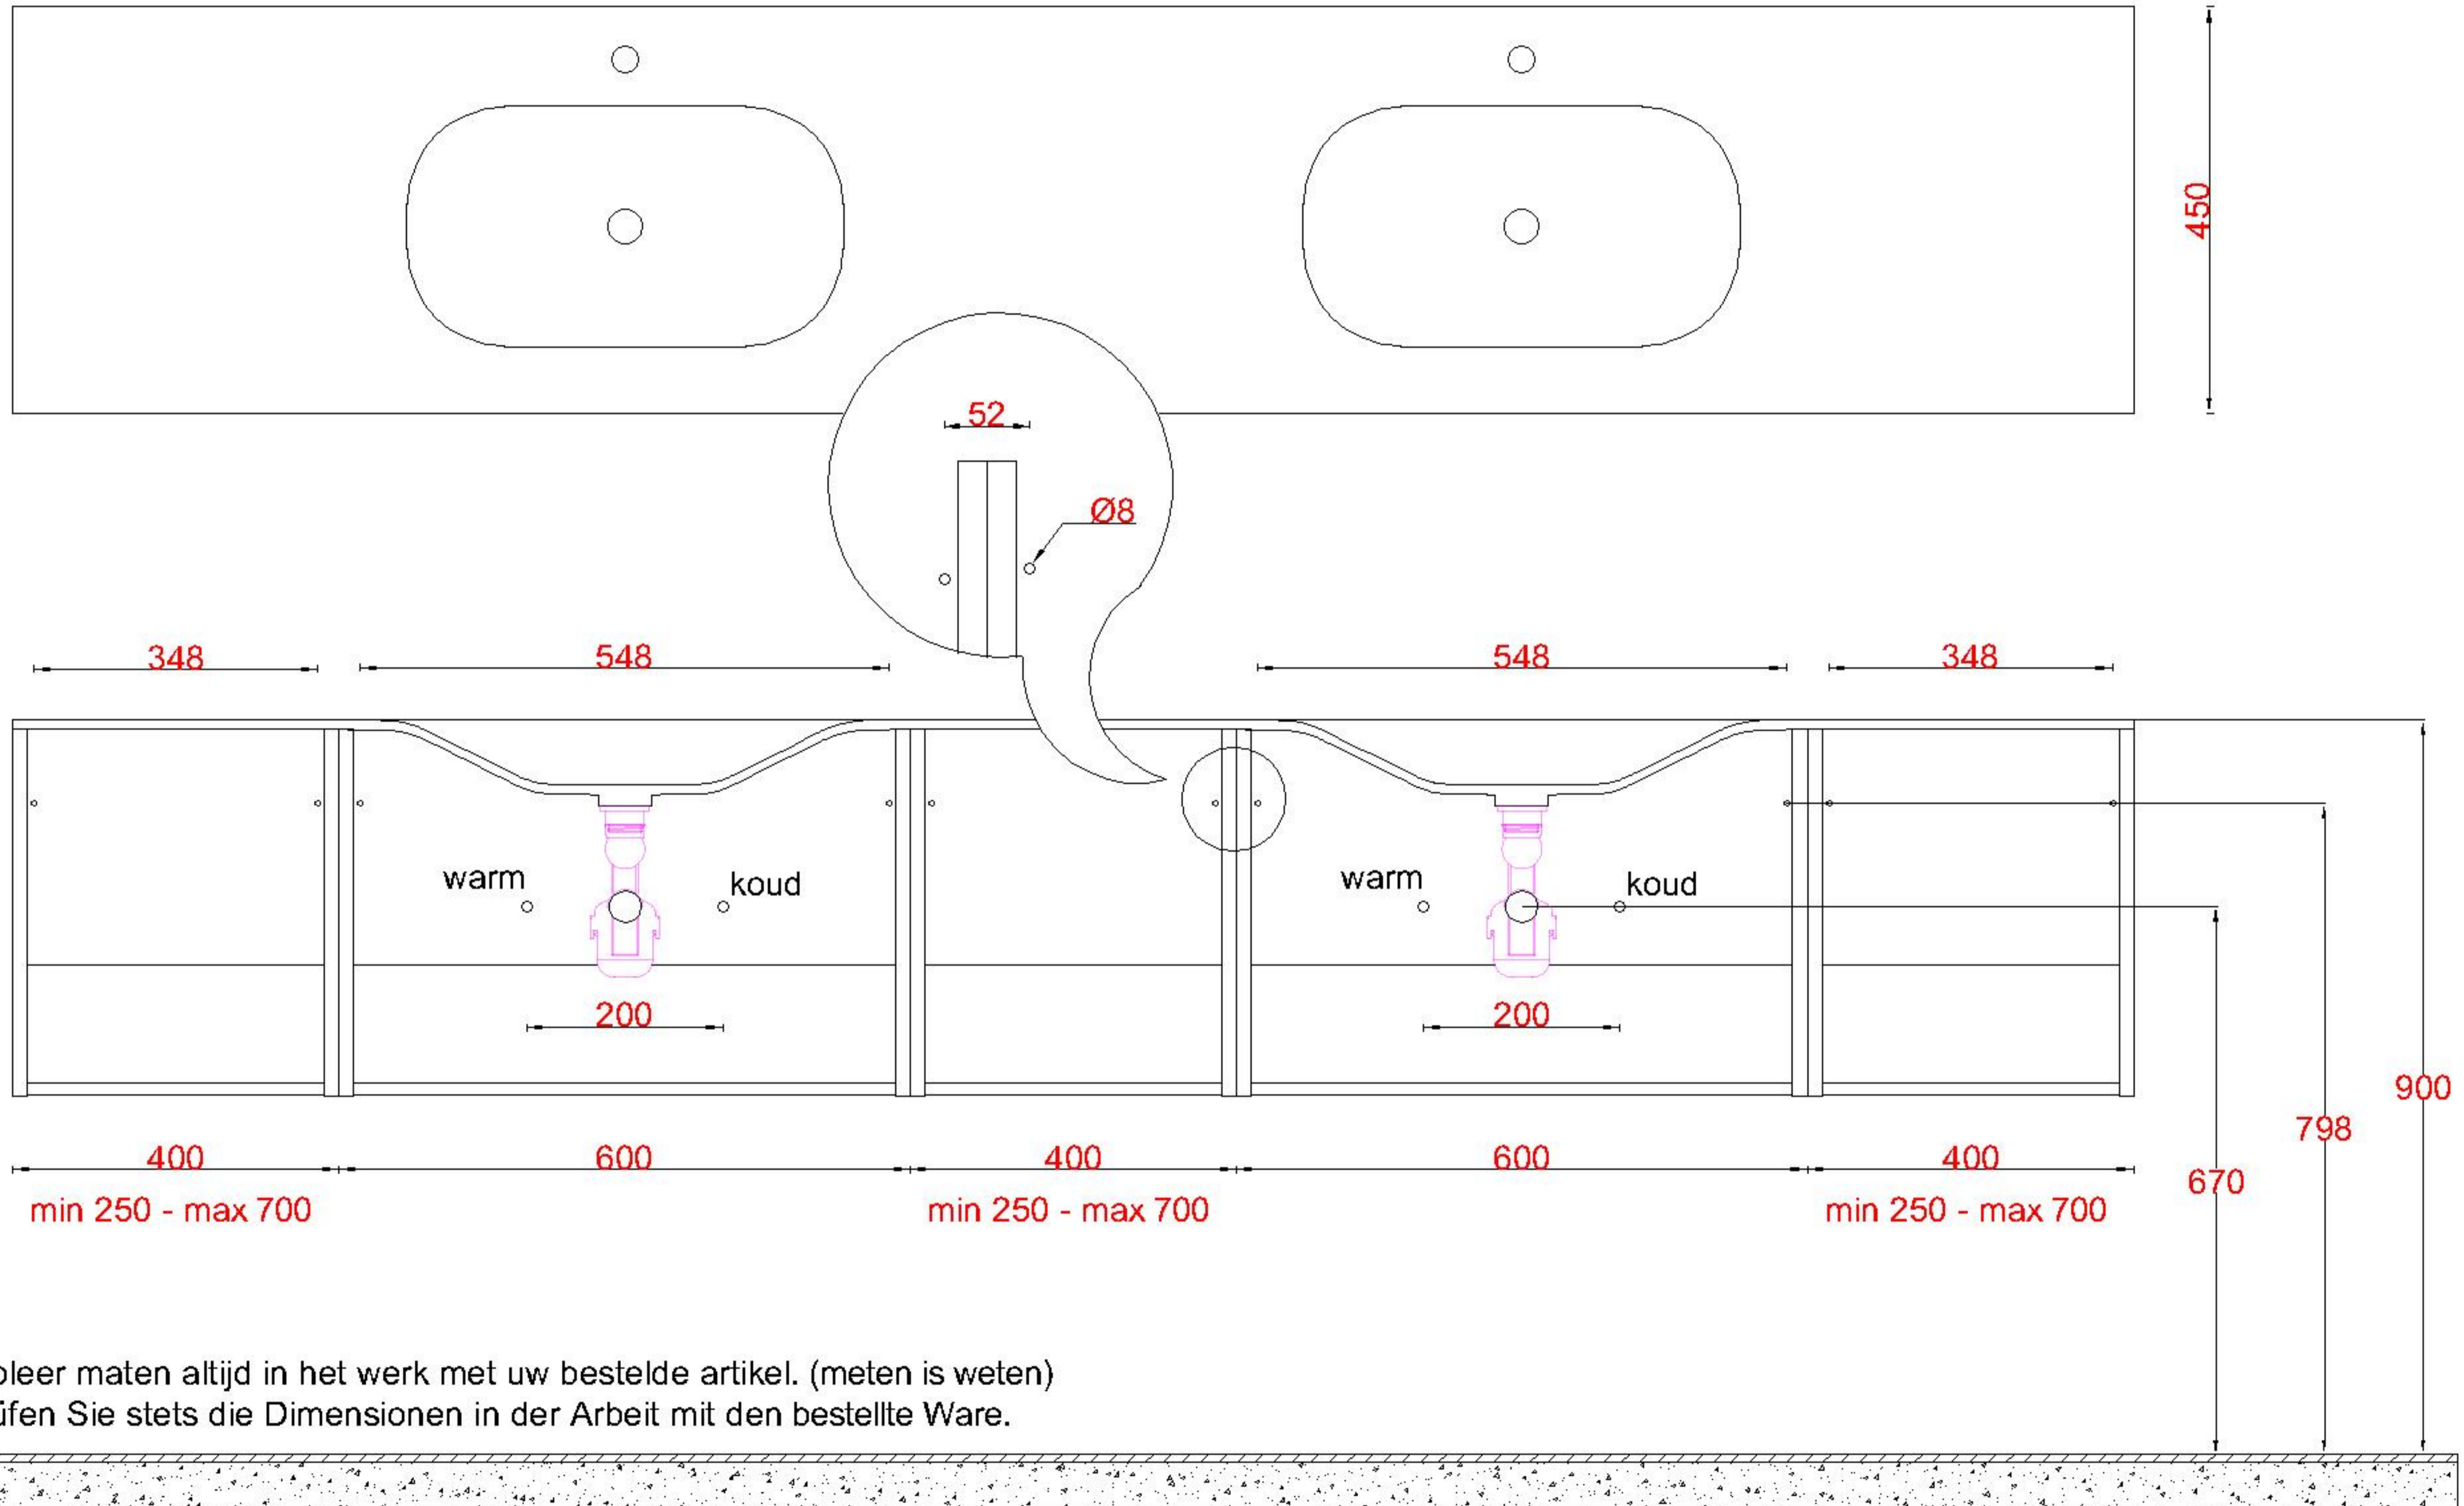

2x WK 461 NLM-C / WK 462 NLL-C
8x WS 460 (L+M+R)

1x WK 461 NLR-C / WK 462 NLR-C

Wastafelblad

1x WK 461 NLL-C / WK 462 NLL-C
2x WS 460-701

3x WK 461 NLM-C / WK 462 NLL-C
12x WS 460 (L+M+R)

1x WK 461 NLR-C / WK 462 NLR-C