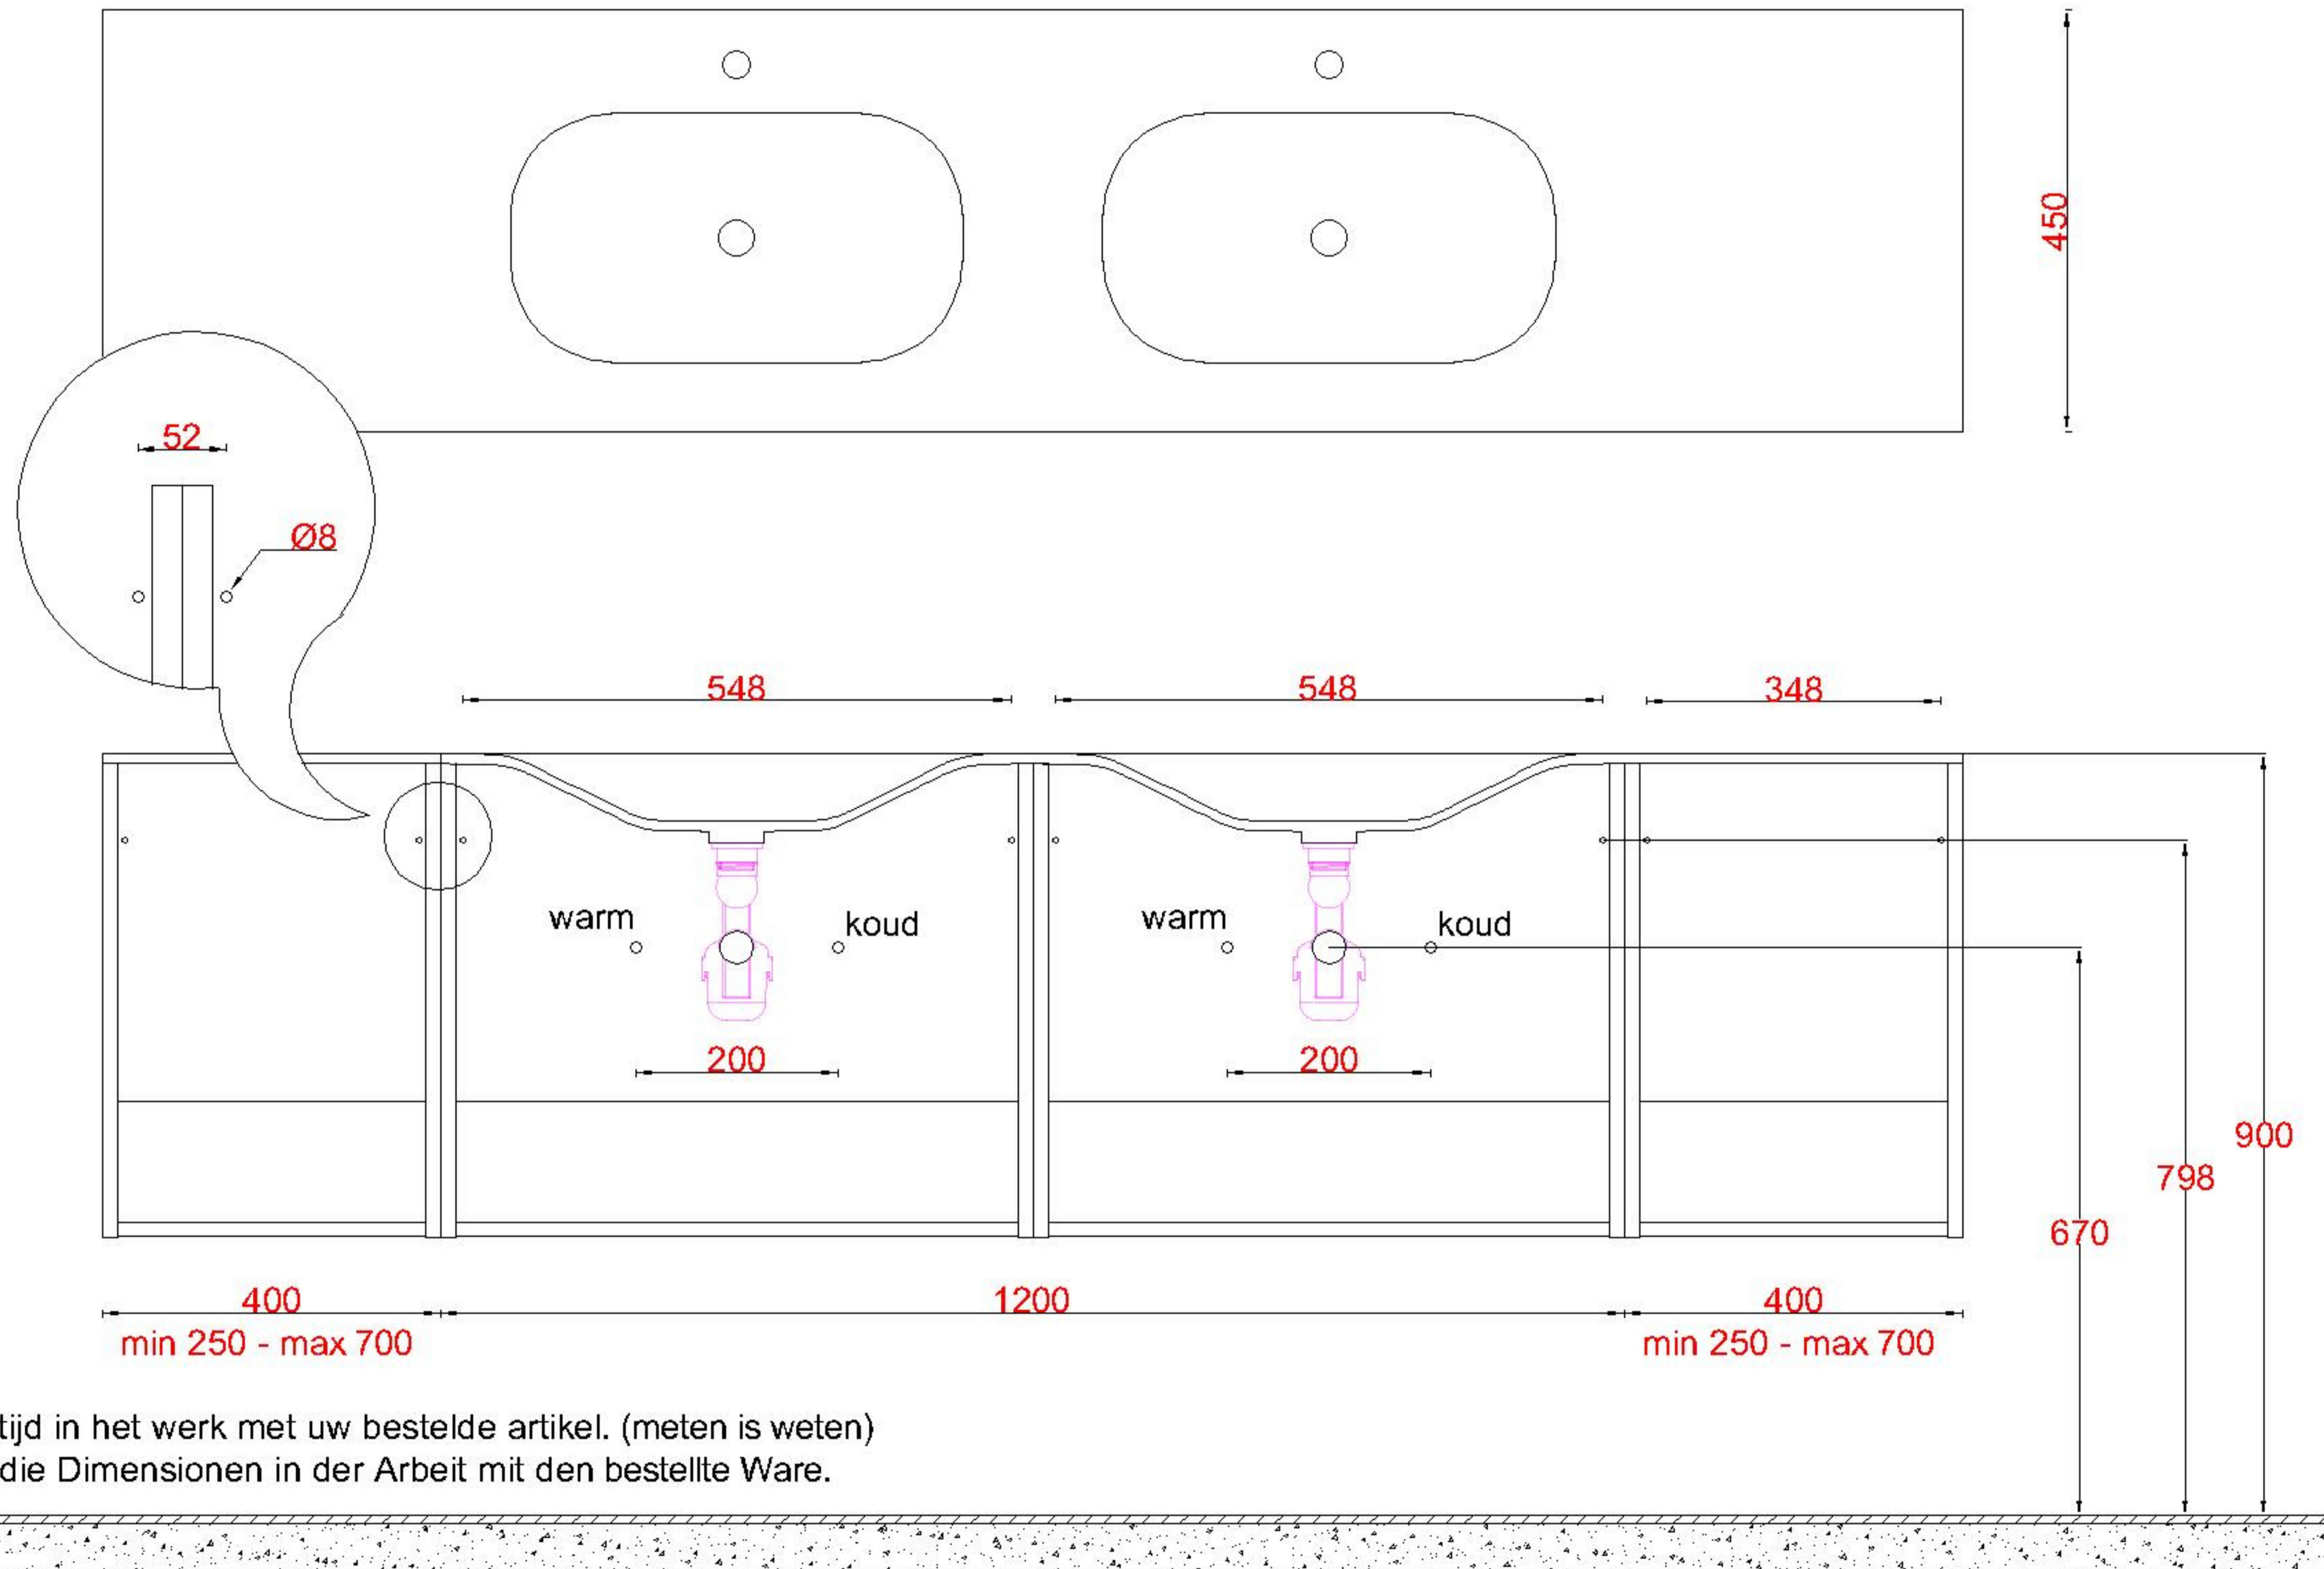

ACHTUNG: Prüfen Sie stets die Dimensionen in der Arbeit mit den bestellte Ware.

Wastafelblad

1x WK 463 NLL-C / WK 464 NLL-C
2x WS 460-701

2x WK 463 NLM-C / WK 464 NLL-C
8x WS 460 (L+M+R)

1x WK 463 NLR-C / WK 464 NLR-C