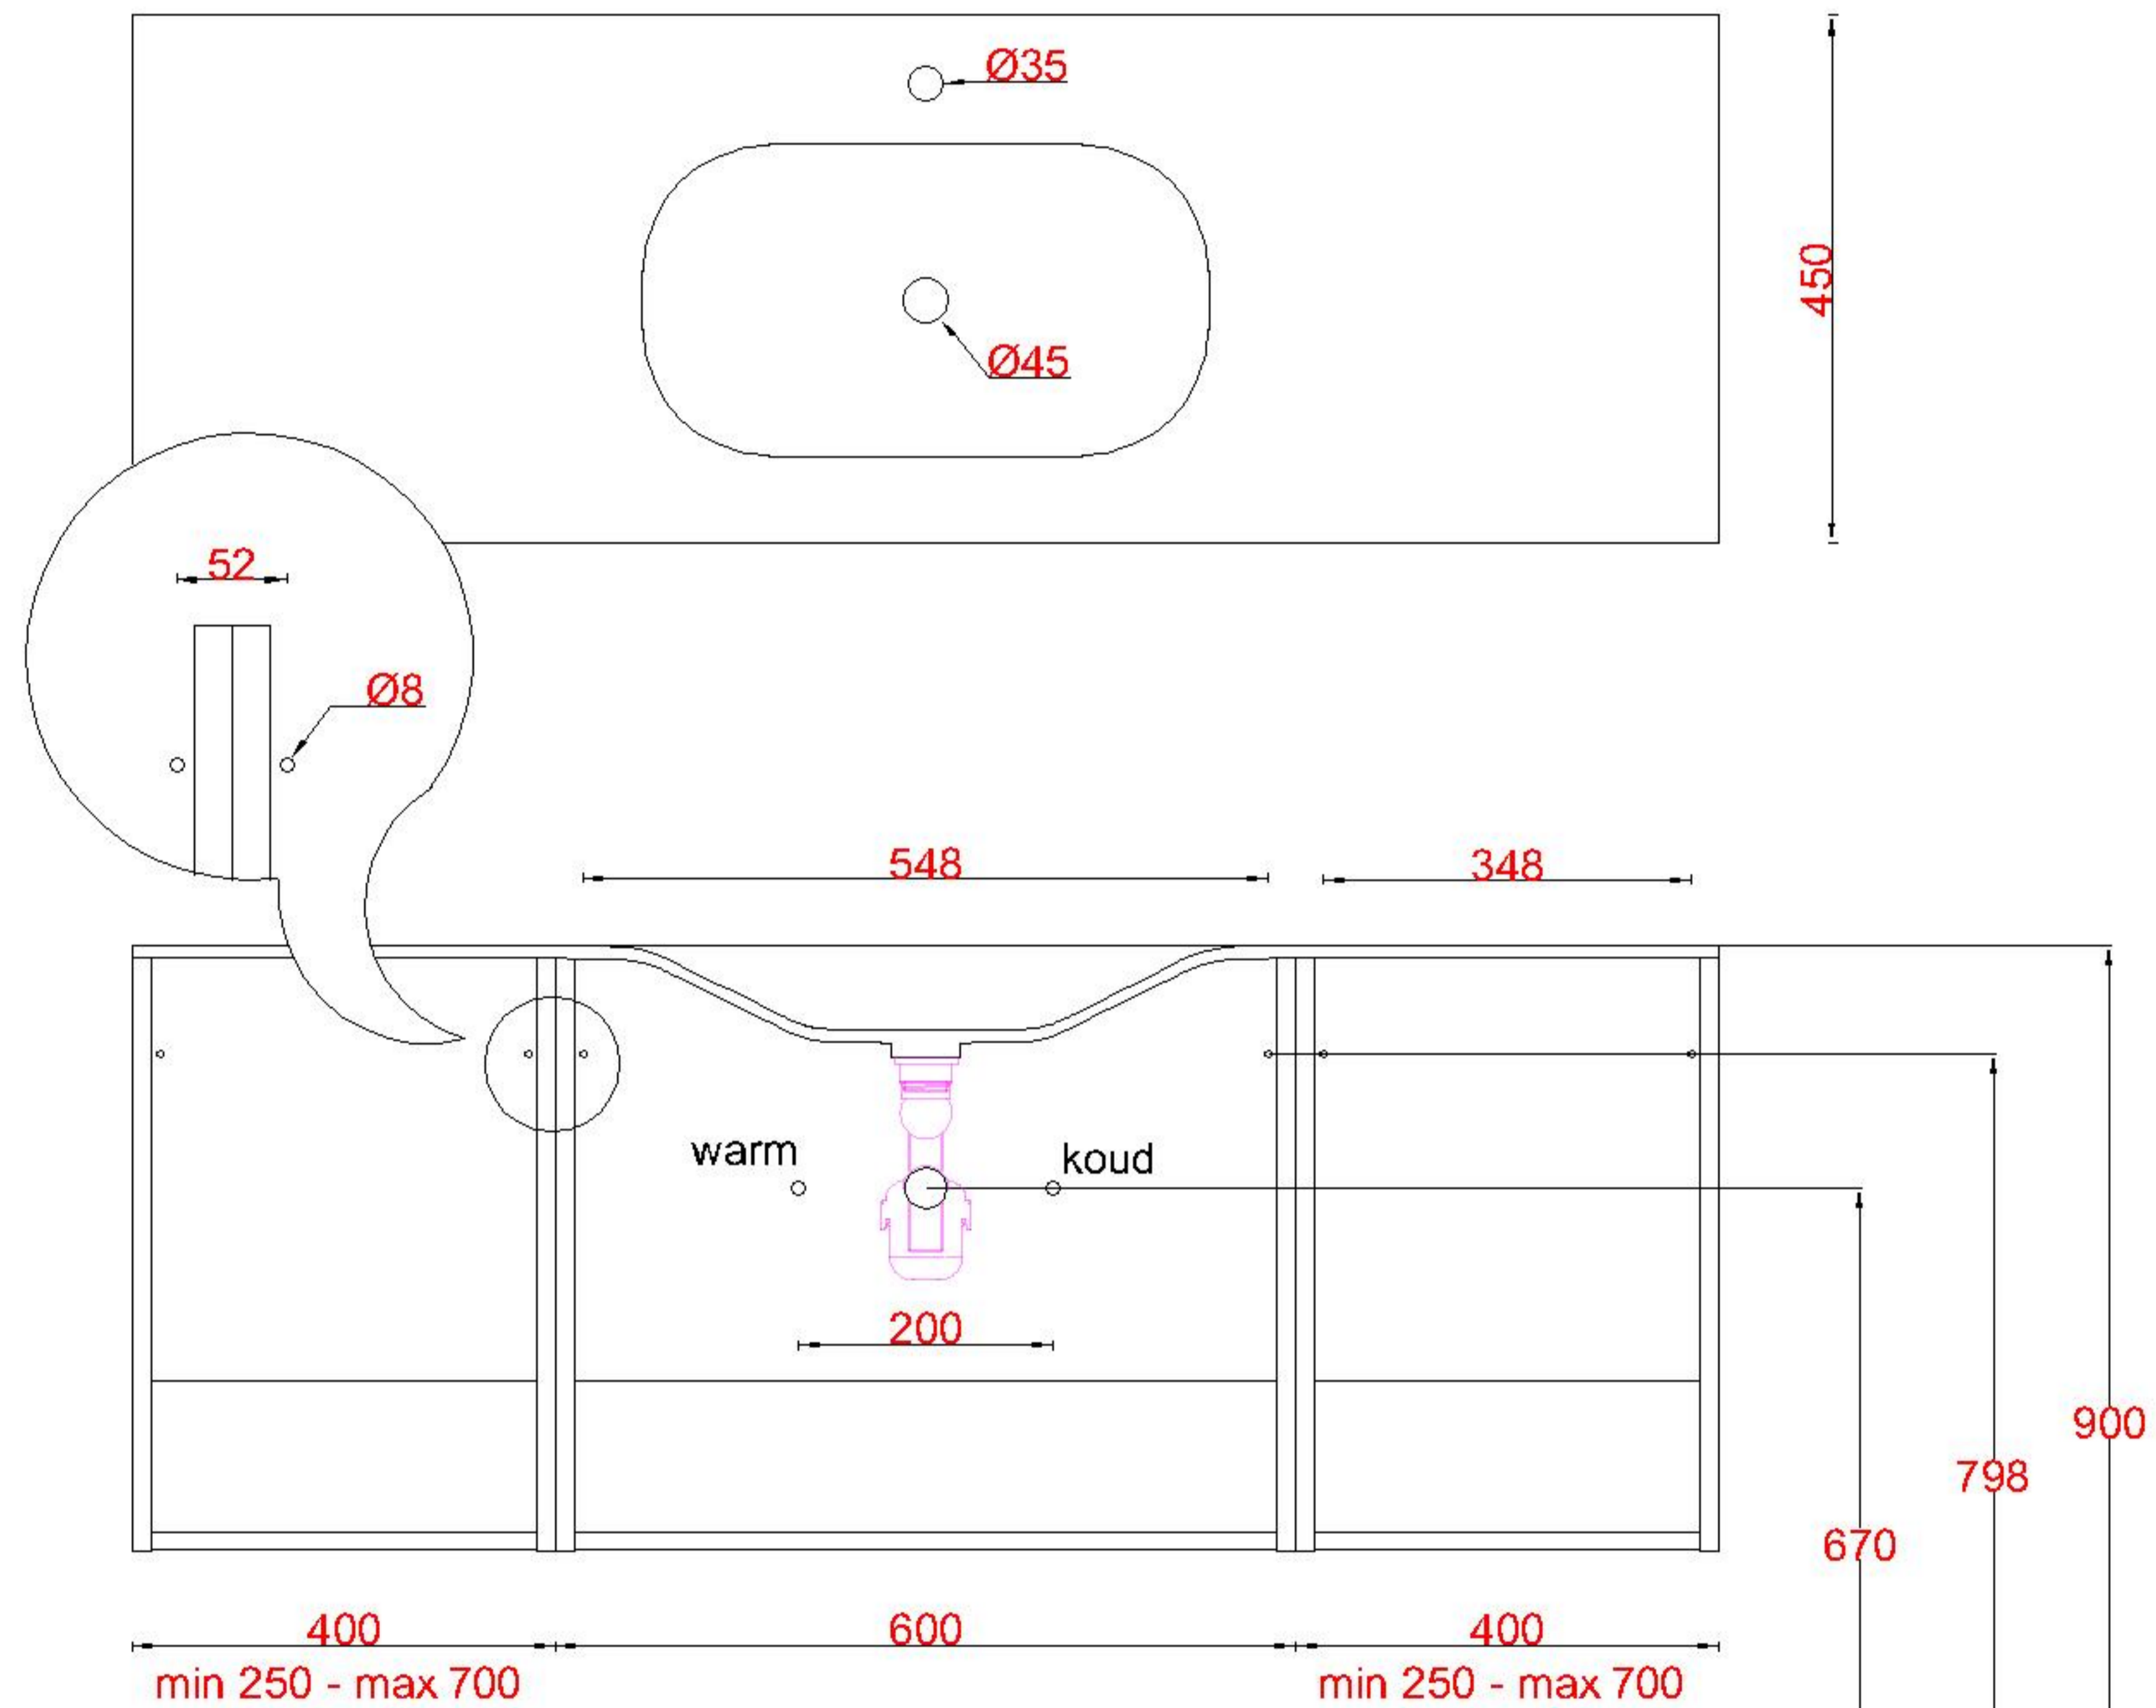

Wastafelblad

1x WK 463 NLL-C / WK 464 NLL-C
1x WS 460-701

1x WK 463 NLM-C / WK 464 NLL-C
8x WS 460 (L+M+R)

1x WK 463 NLR-C / WK 464 NLR-C