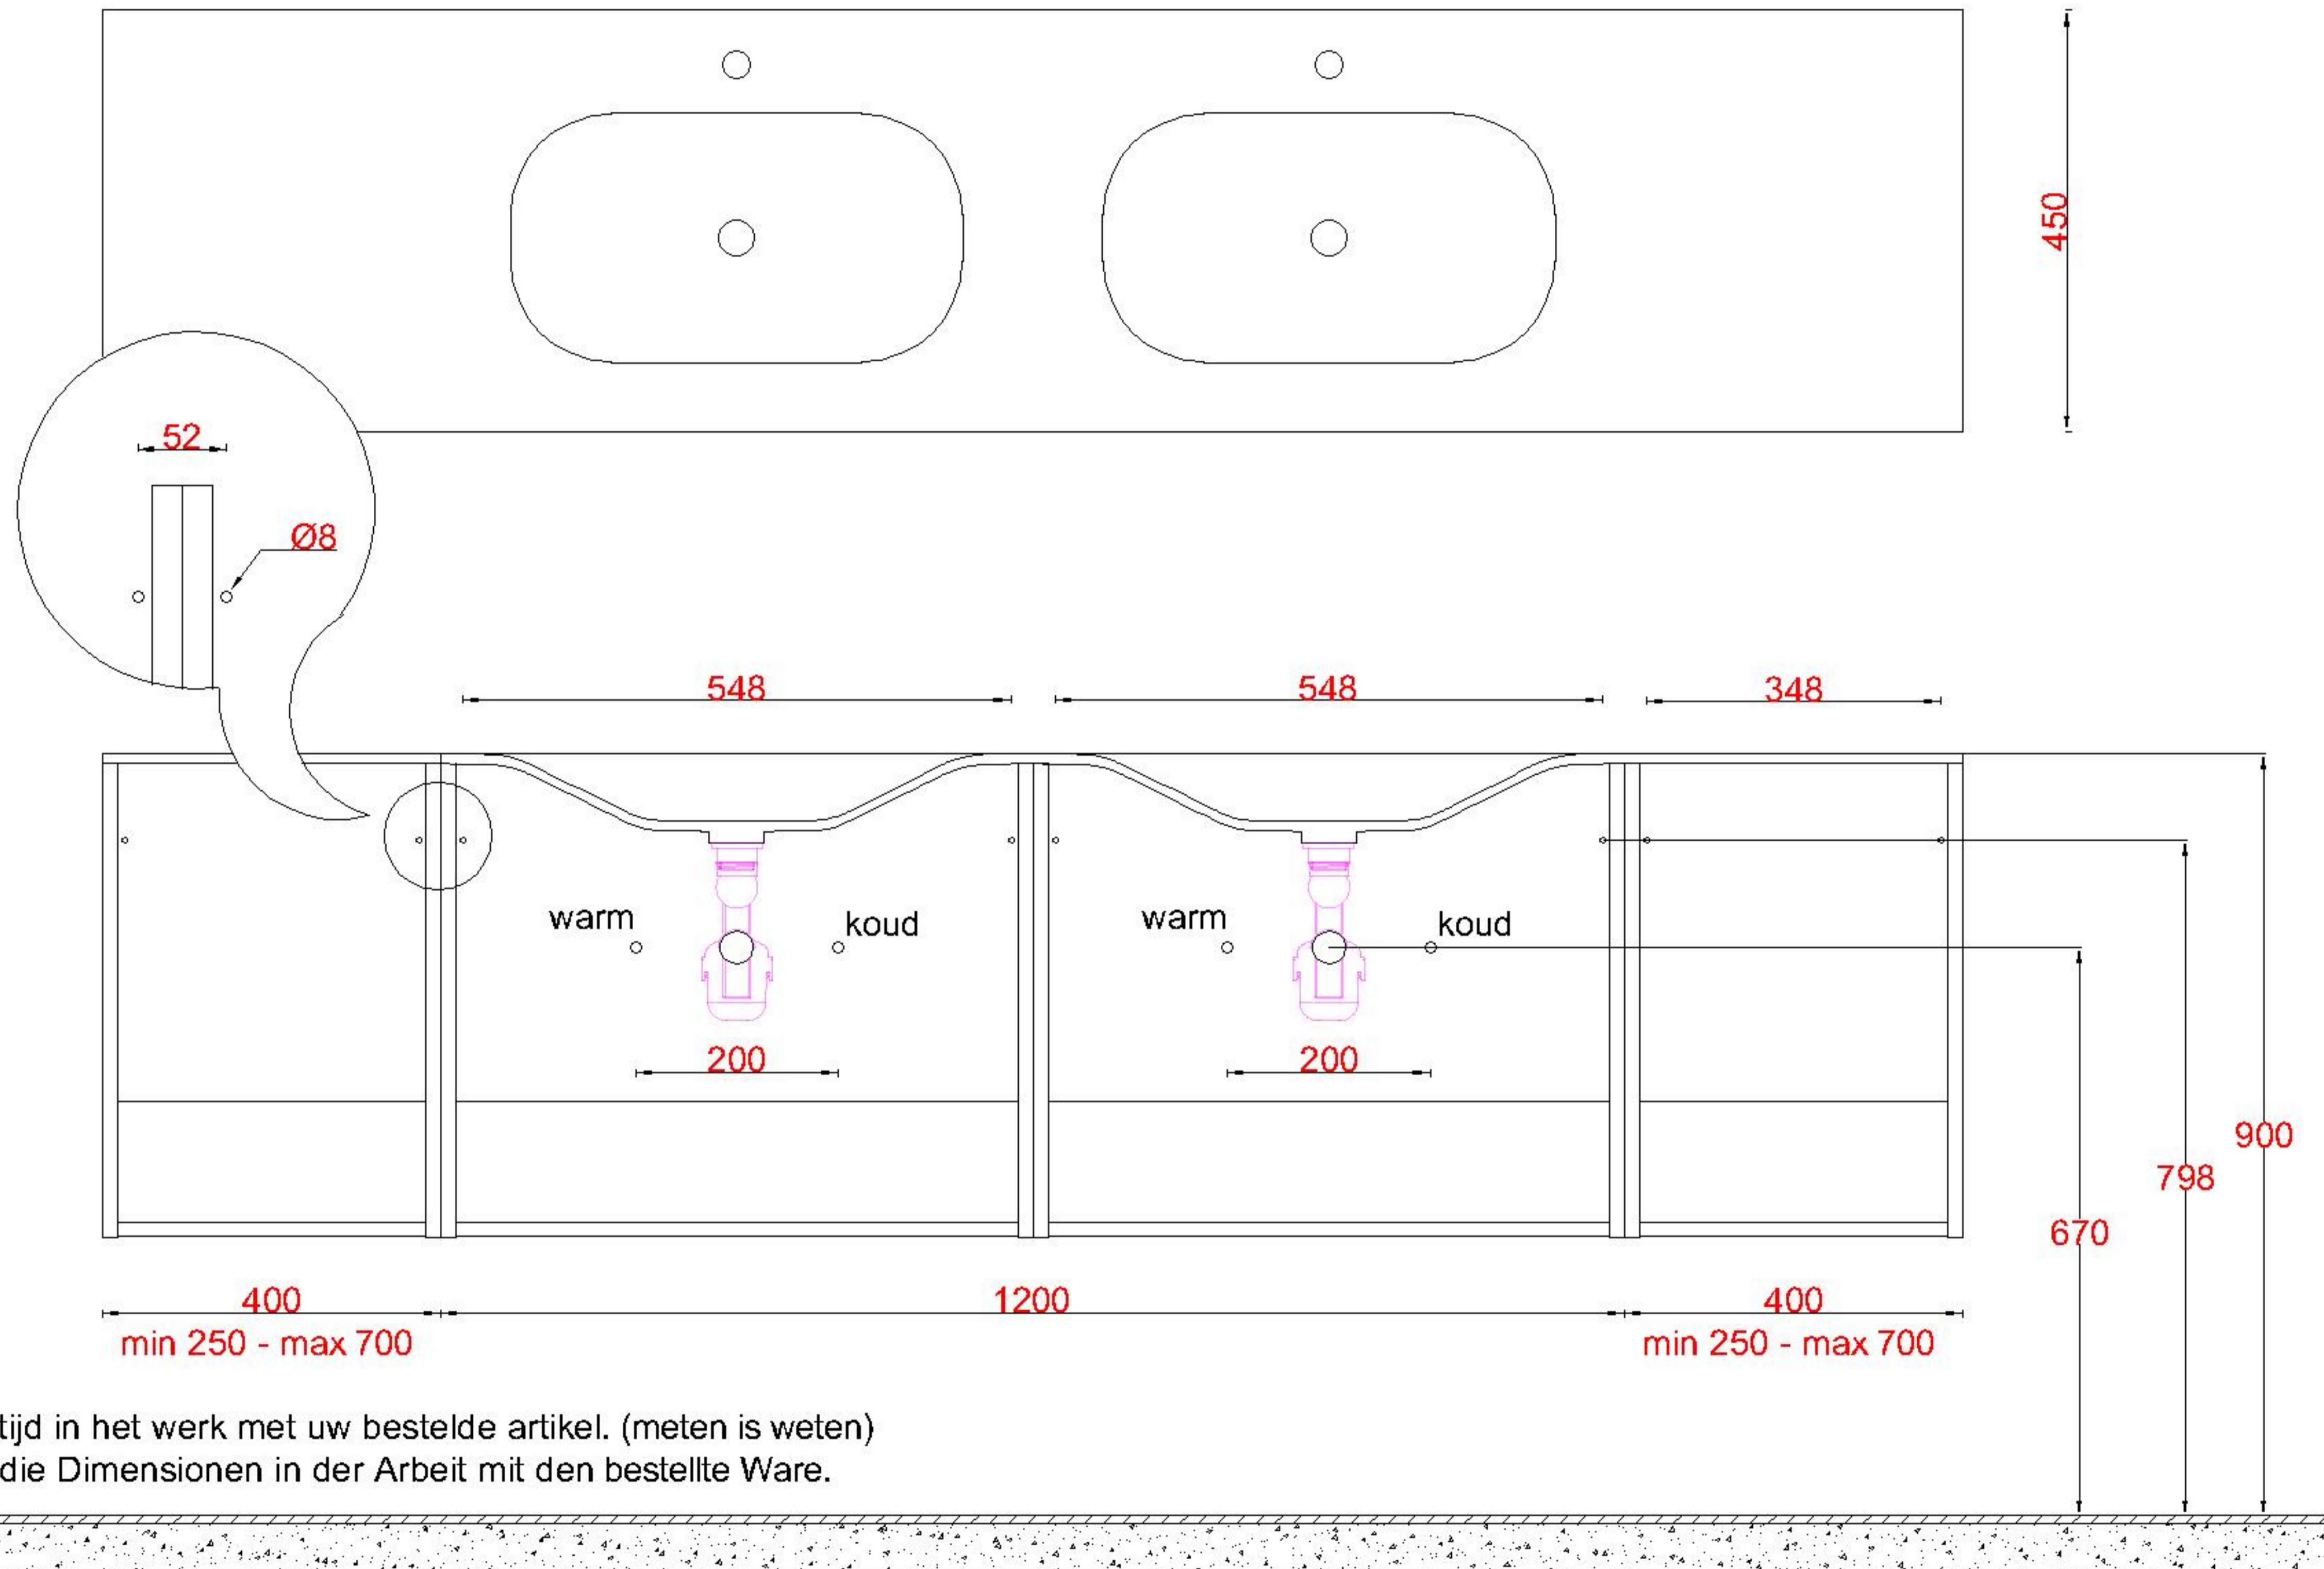

Wastafelblad

1x WK 463 NLL-C / WK 464 NLL-C
2x WS 460-701

2x WK 463 NLM-C / WK 464 NLL-C
8x WS 460 (L+M+R)

1x WK 463 NLR-C / WK 464 NLR-C

LET OP: Controleer maten altijd in het werk met uw bestelde artikel. (meten is weten)

ACHTUNG: Prüfen Sie stets die Dimensionen in der Arbeit mit den bestellte Ware.