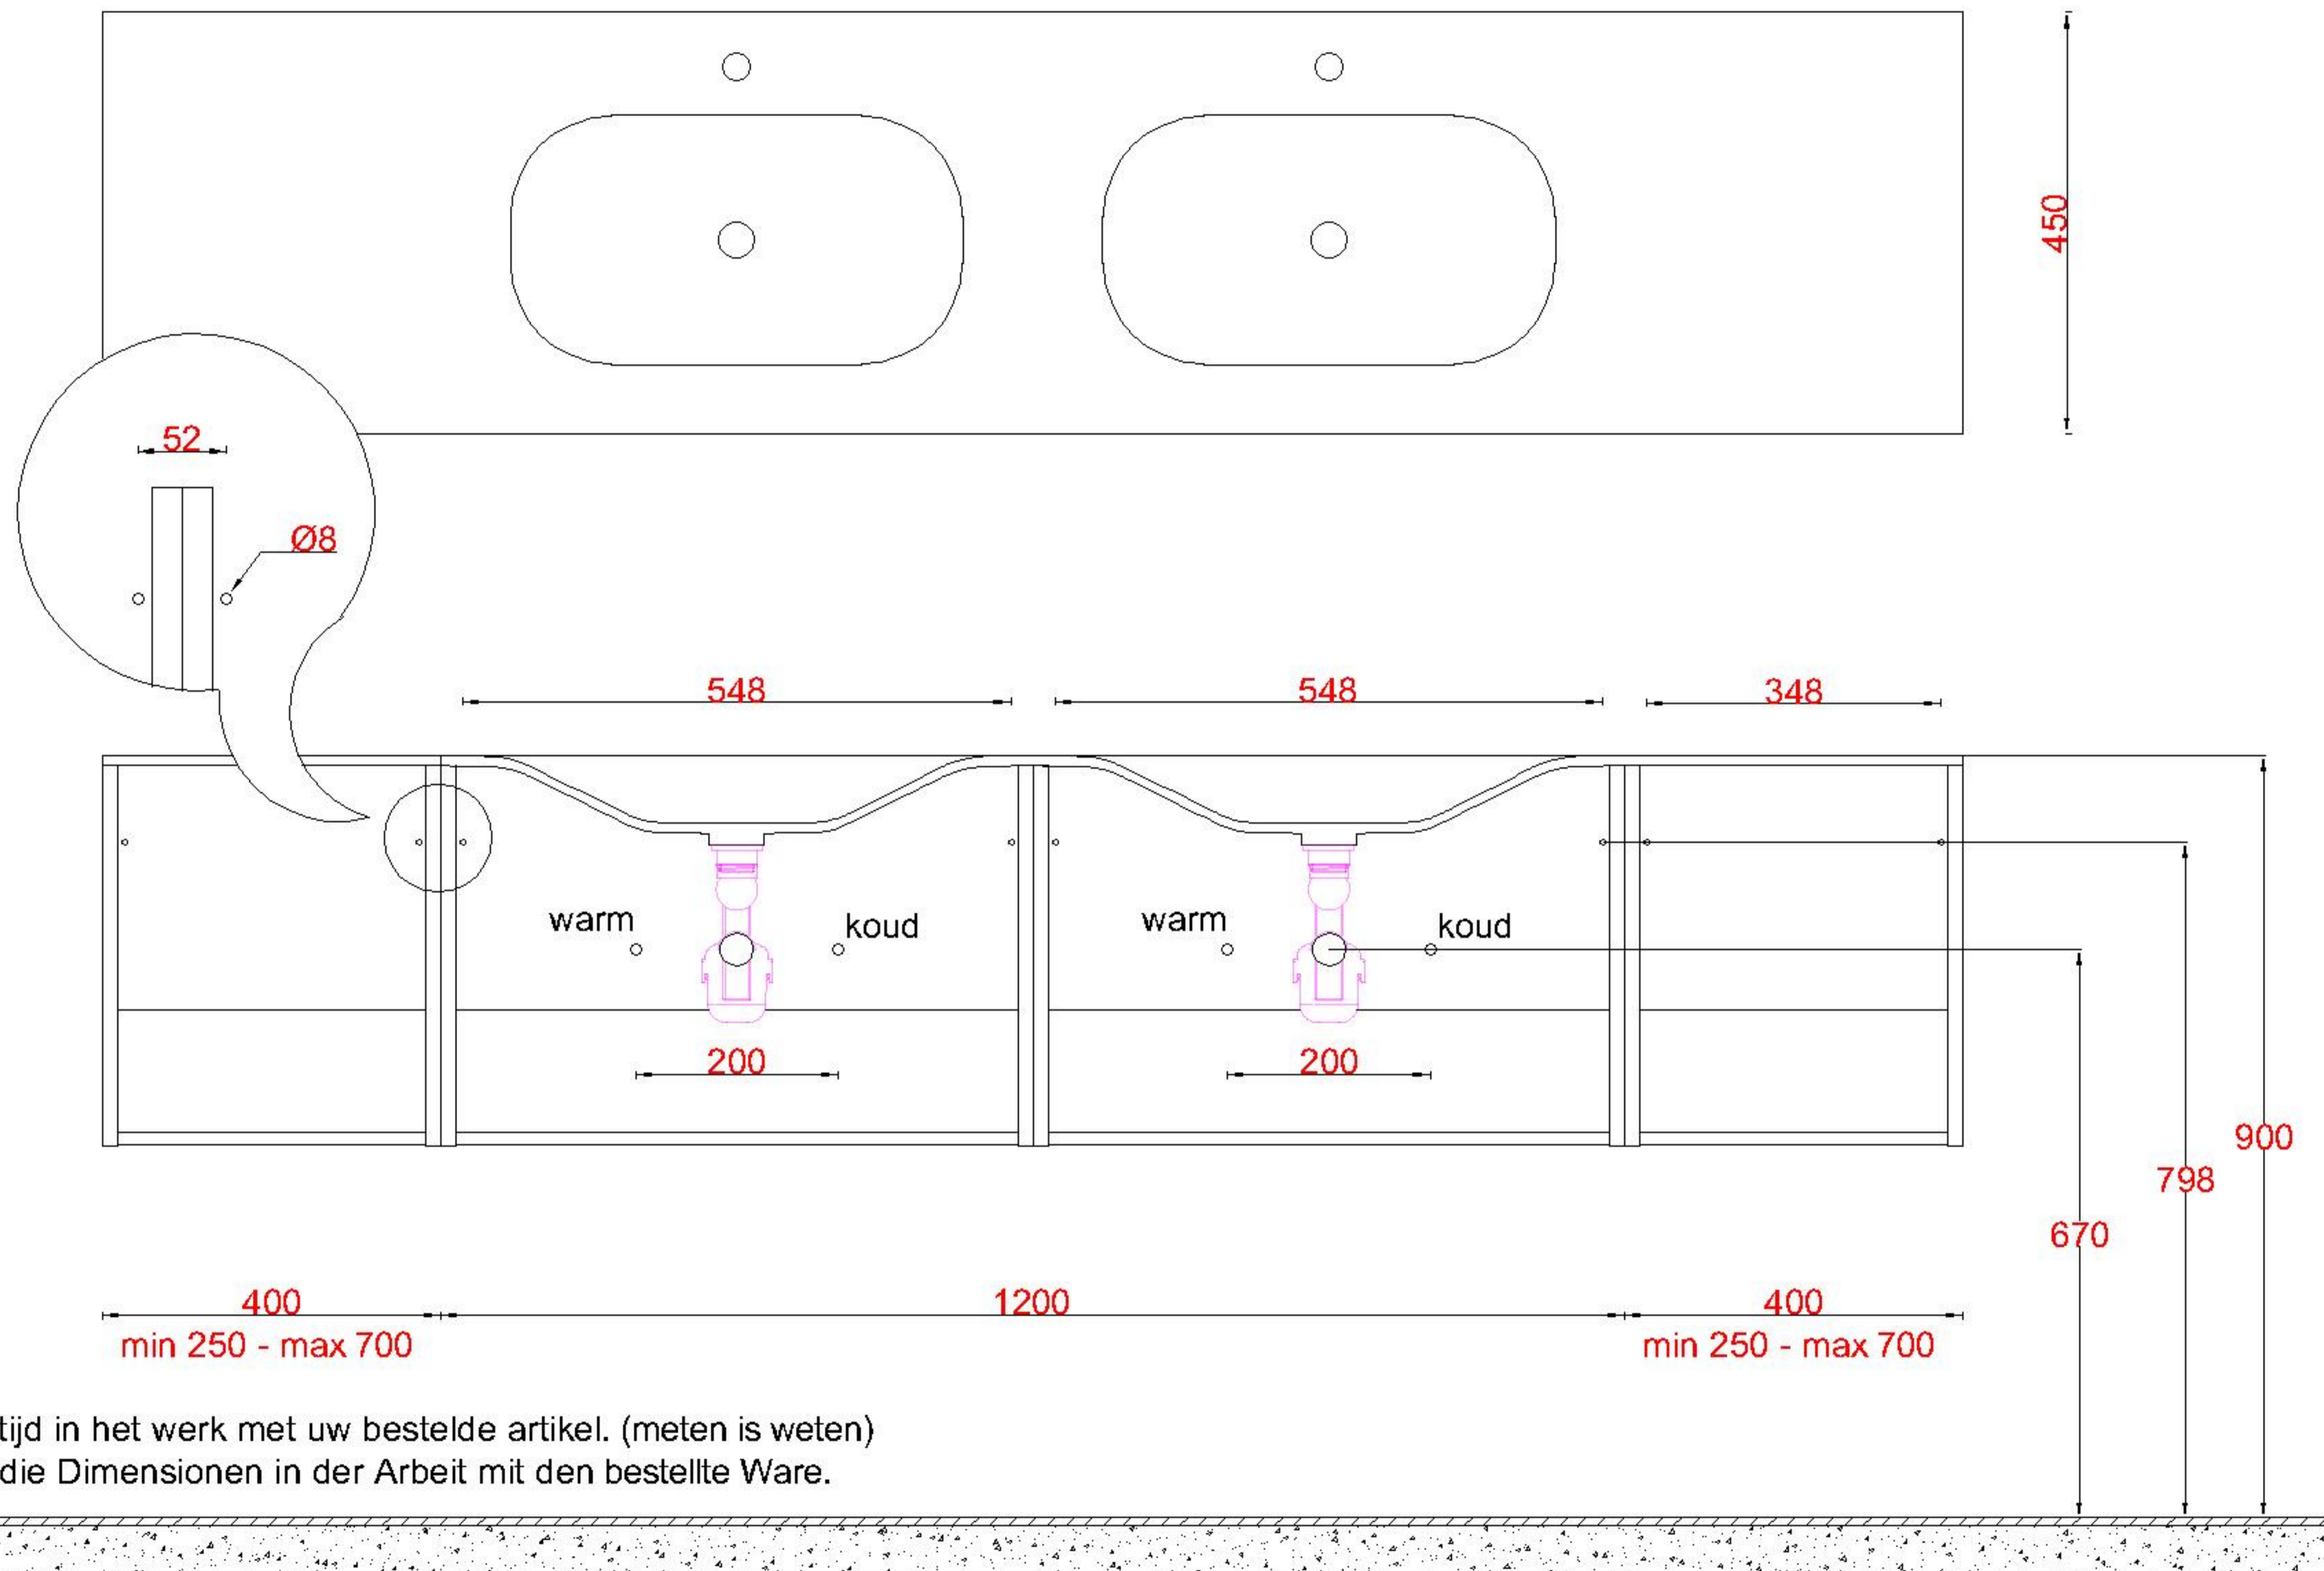

Wastafelblad

1x WK 461 NLL-C / WK 462 NLL-C
2x WS 460-701

2x WK 461 NLM-C / WK 462 NLL-C
8x WS 460 (L+M+R)

1x WK 461 NLR-C / WK 462 NLR-C