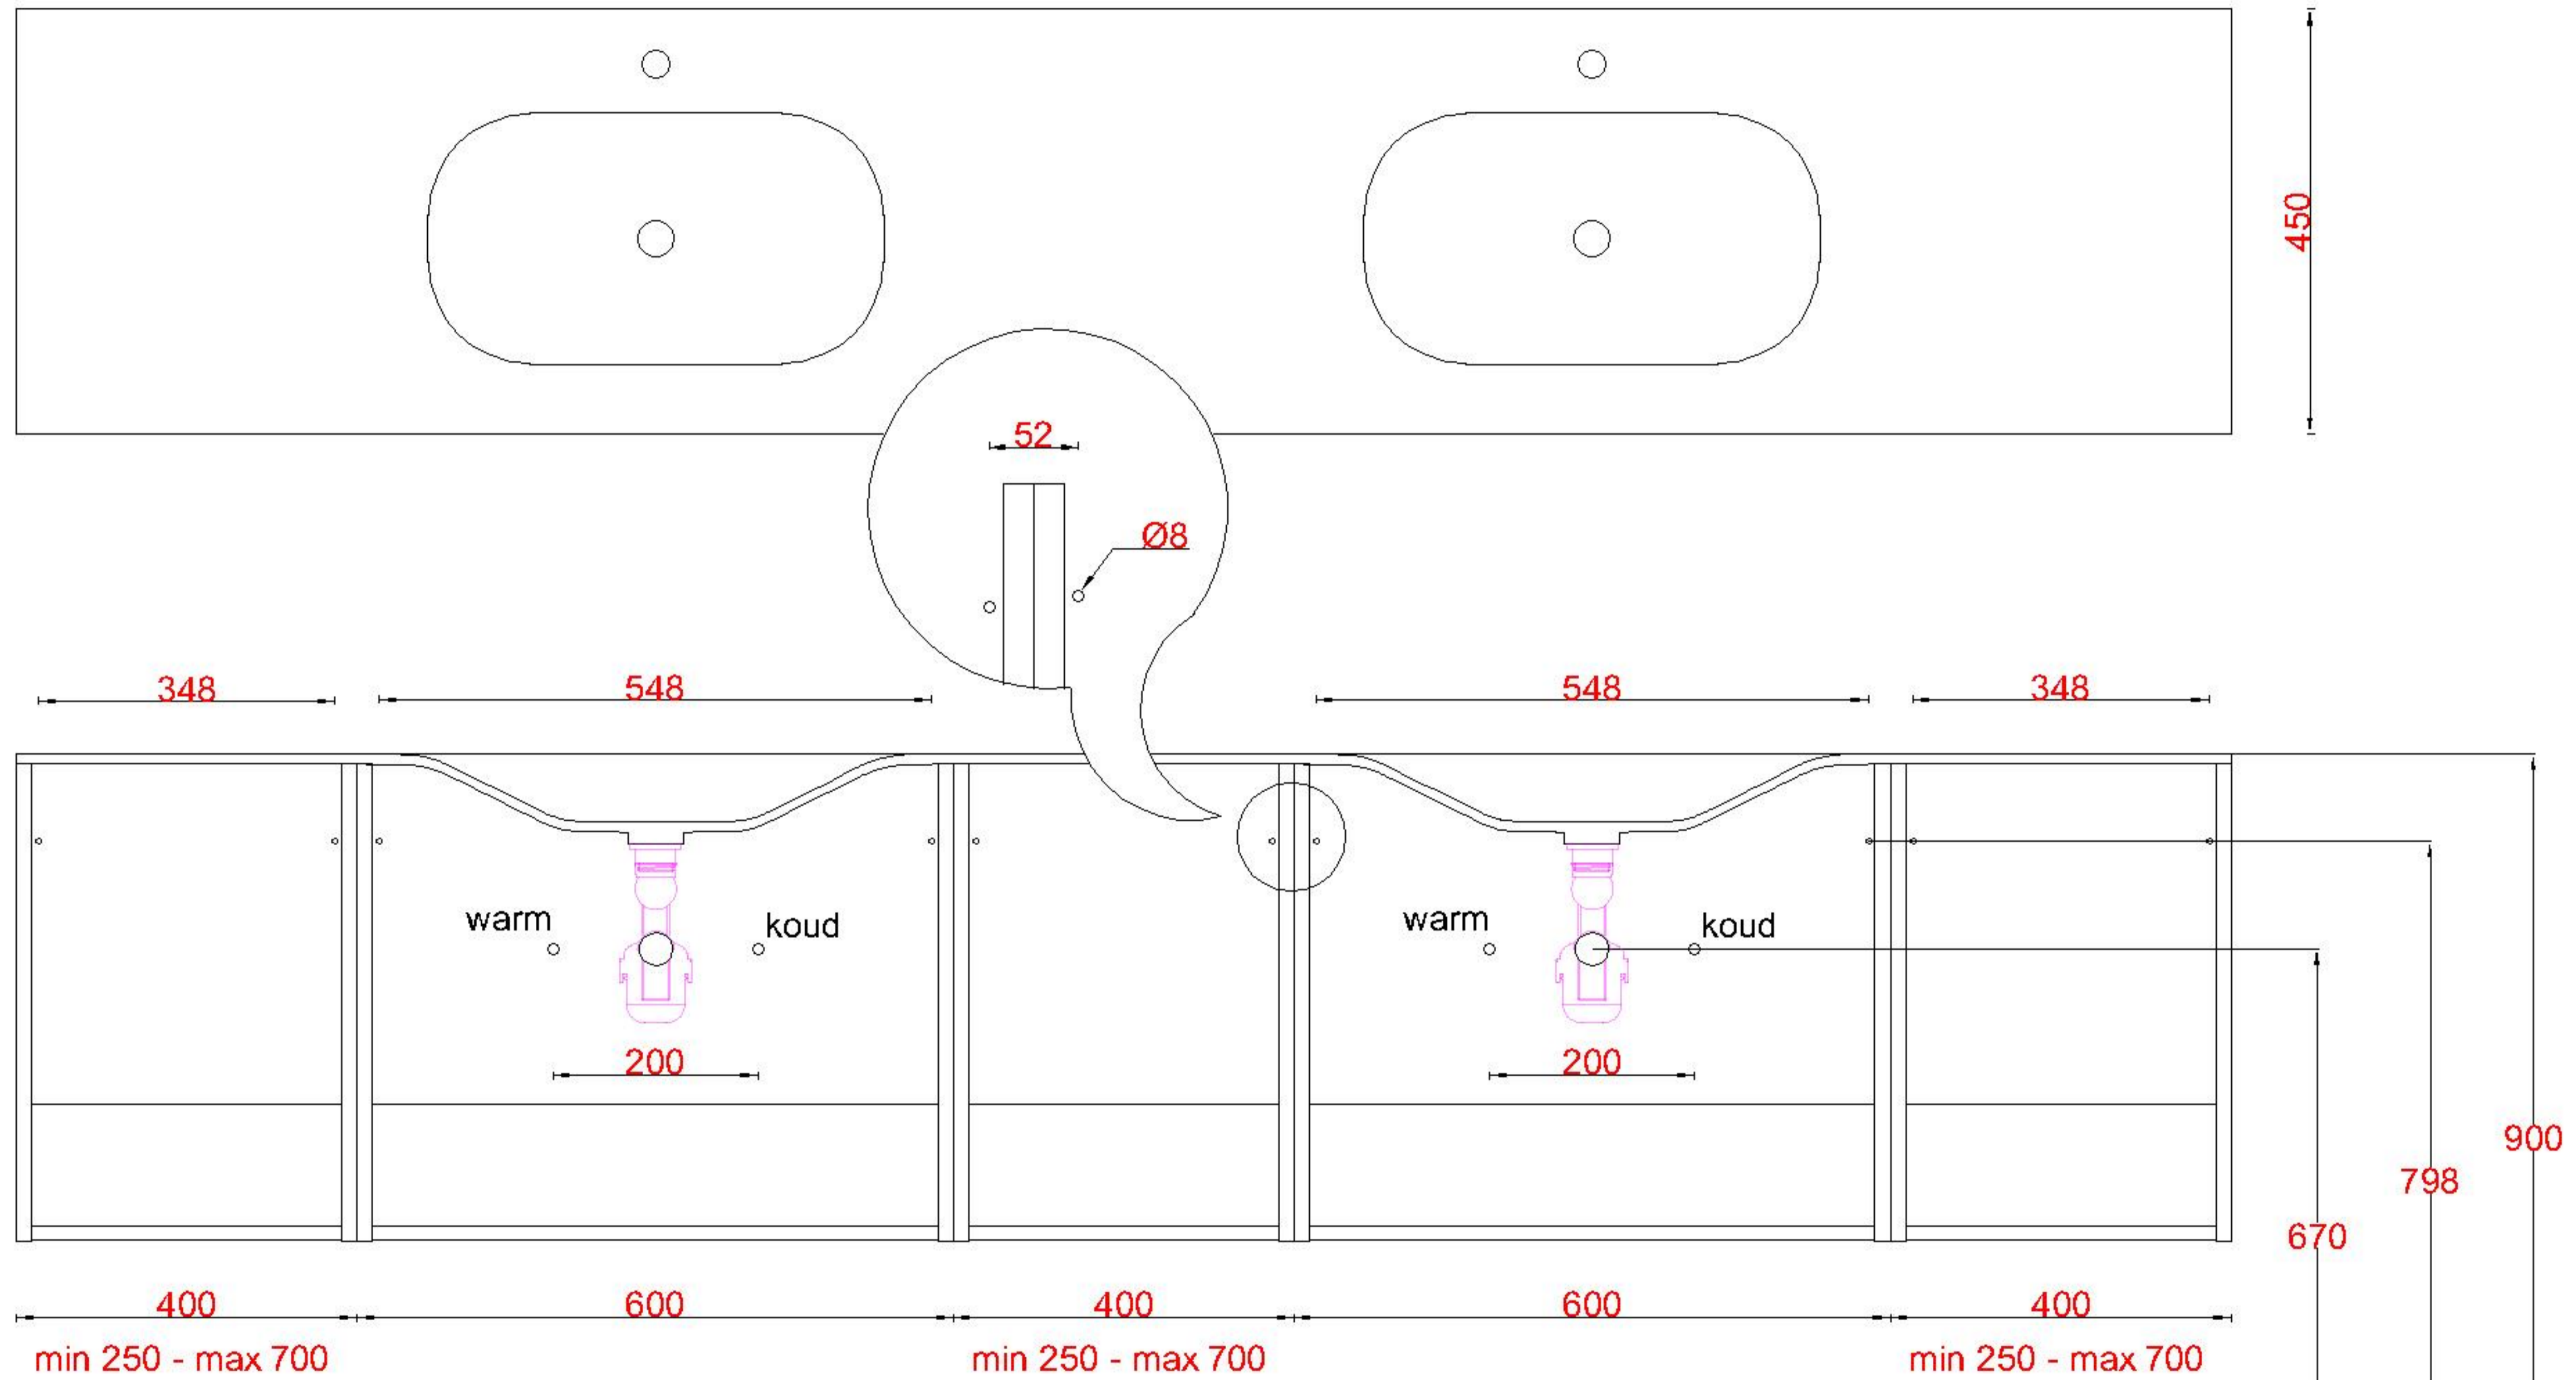

Wastafelblad

1x WK 463 NLL-C / WK 464 NLL-C
2x WS 460-701

3x WK 463 NLM-C / WK 464 NLL-C
12x WS 460 (L+M+R)

1x WK 463 NLR-C / WK 464 NLR-C