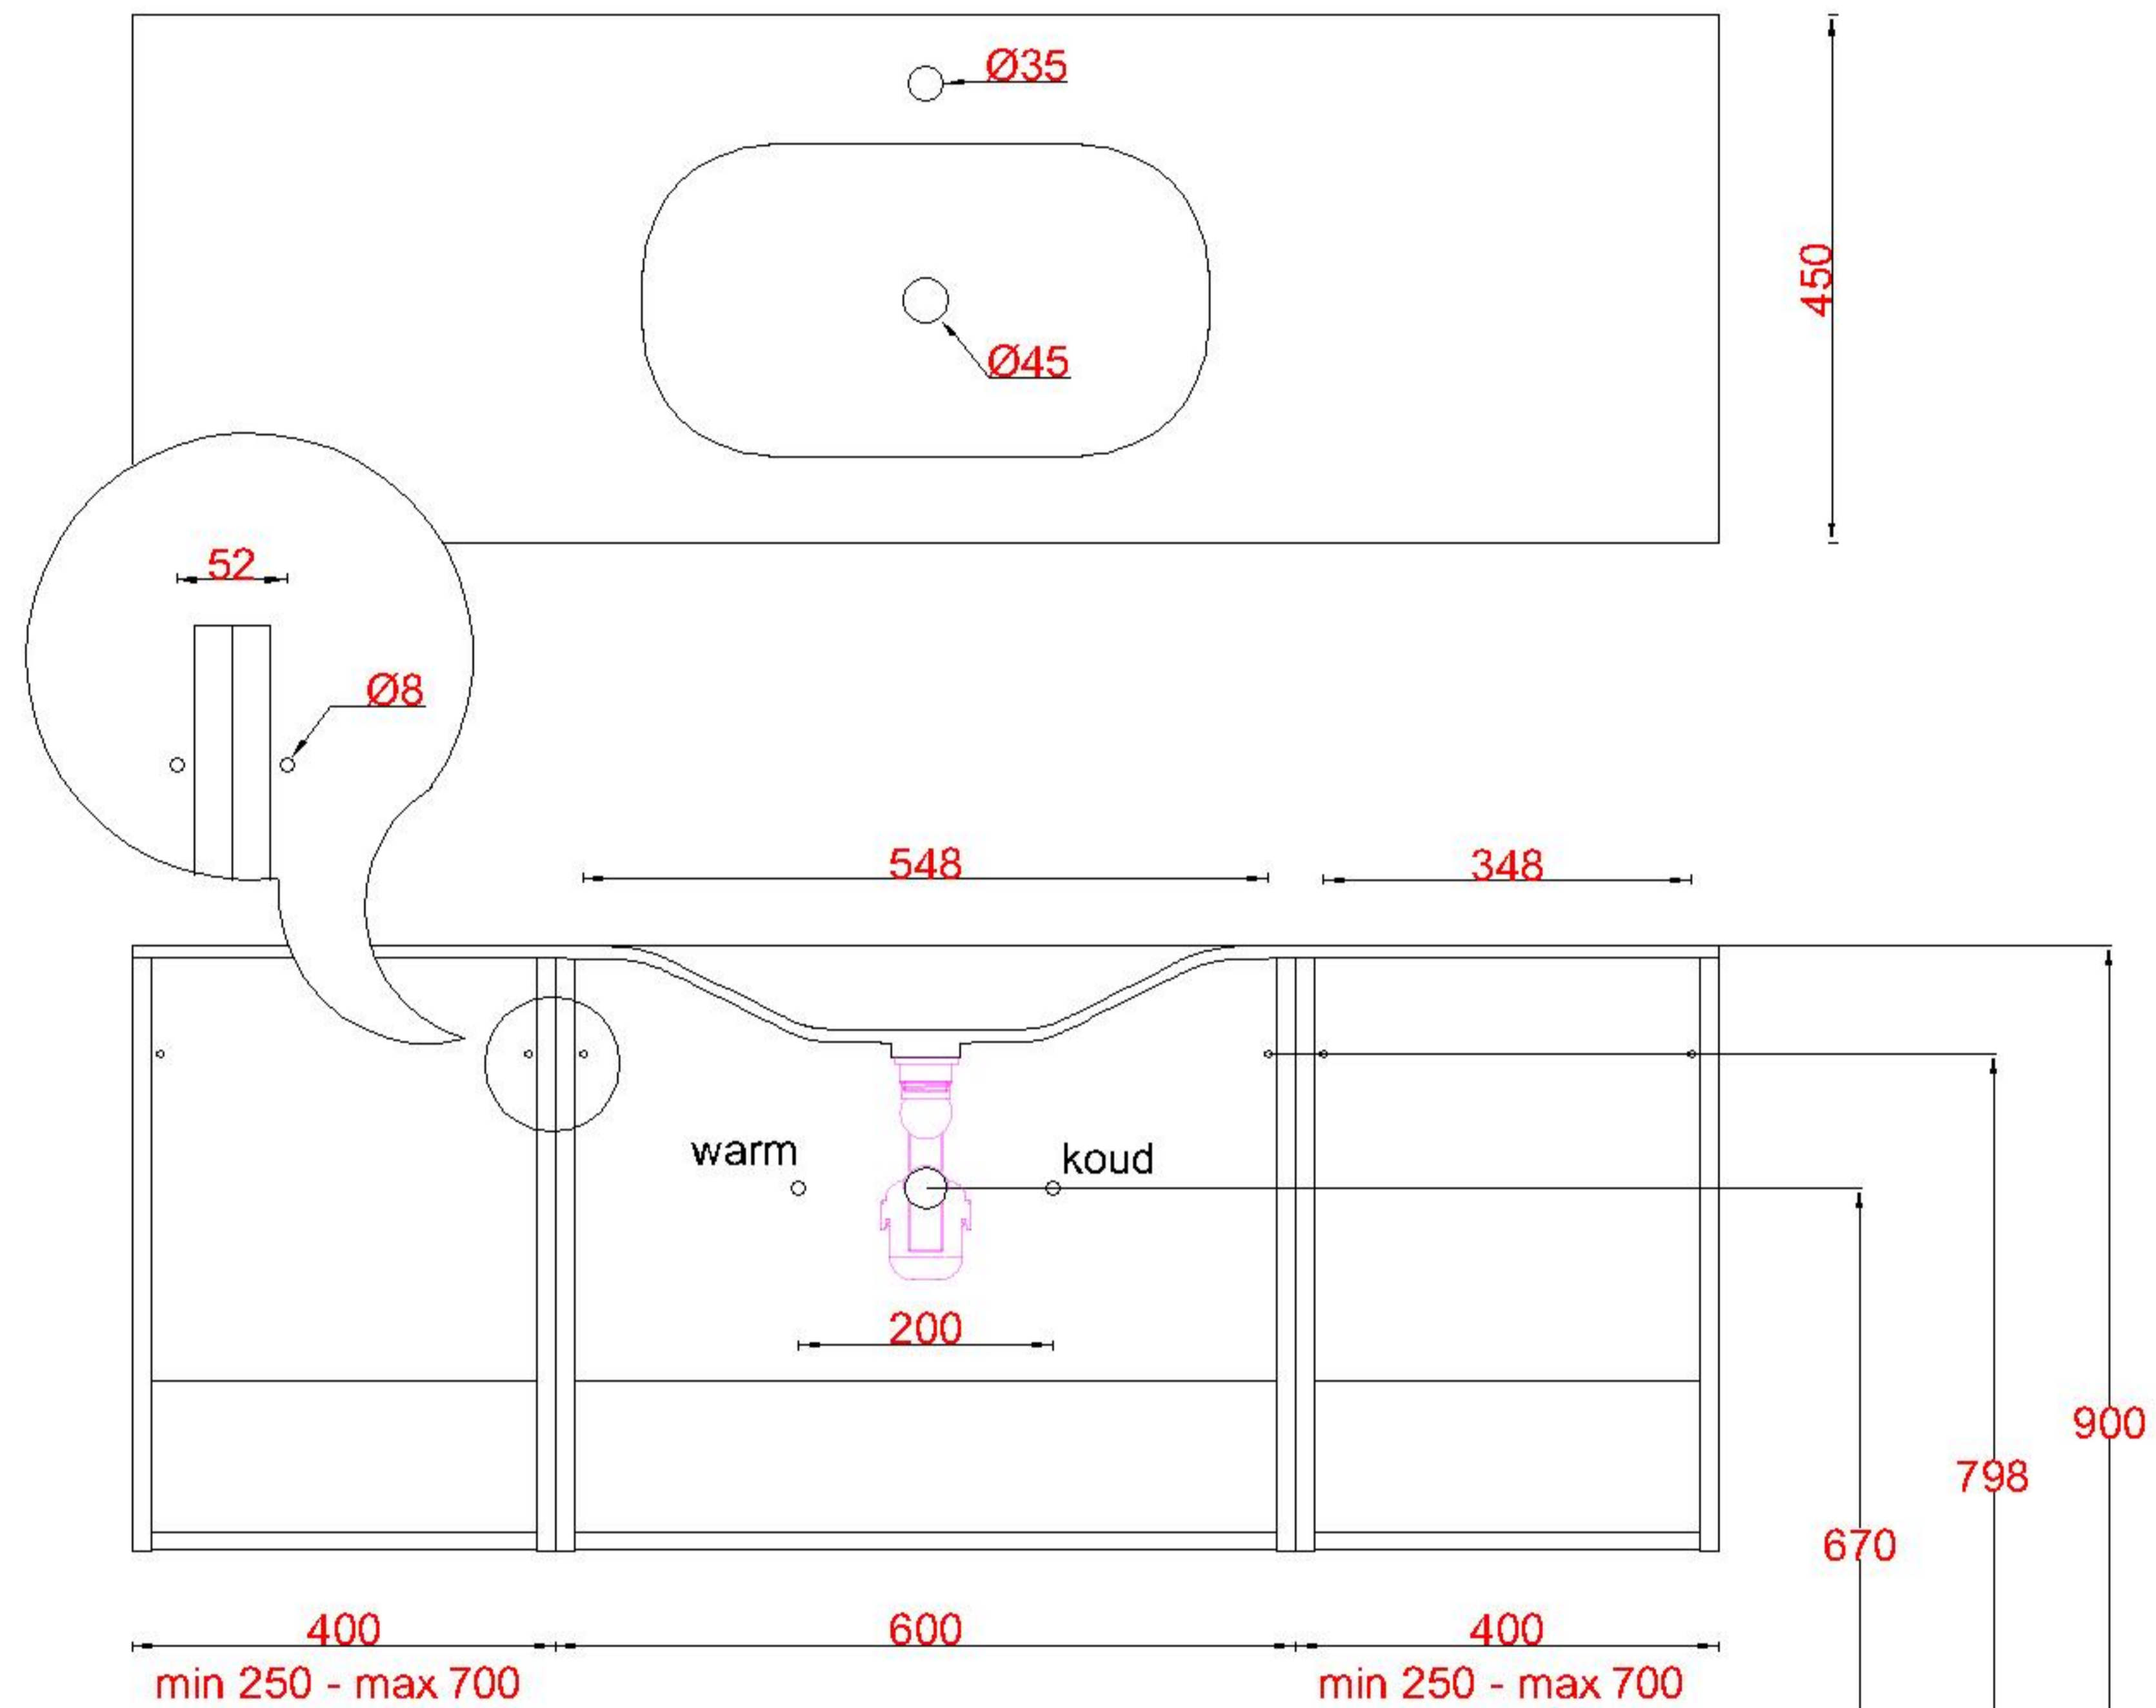

Wastafelblad

1x WK 465 NLL-C / WK 466 NLL-C
1x WS 460-701

1x WK 465 NLM-C / WK 466 NLL-C
8x WS 460 (L+M+R)

1x WK 465 NLR-C / WK 466 NLR-C