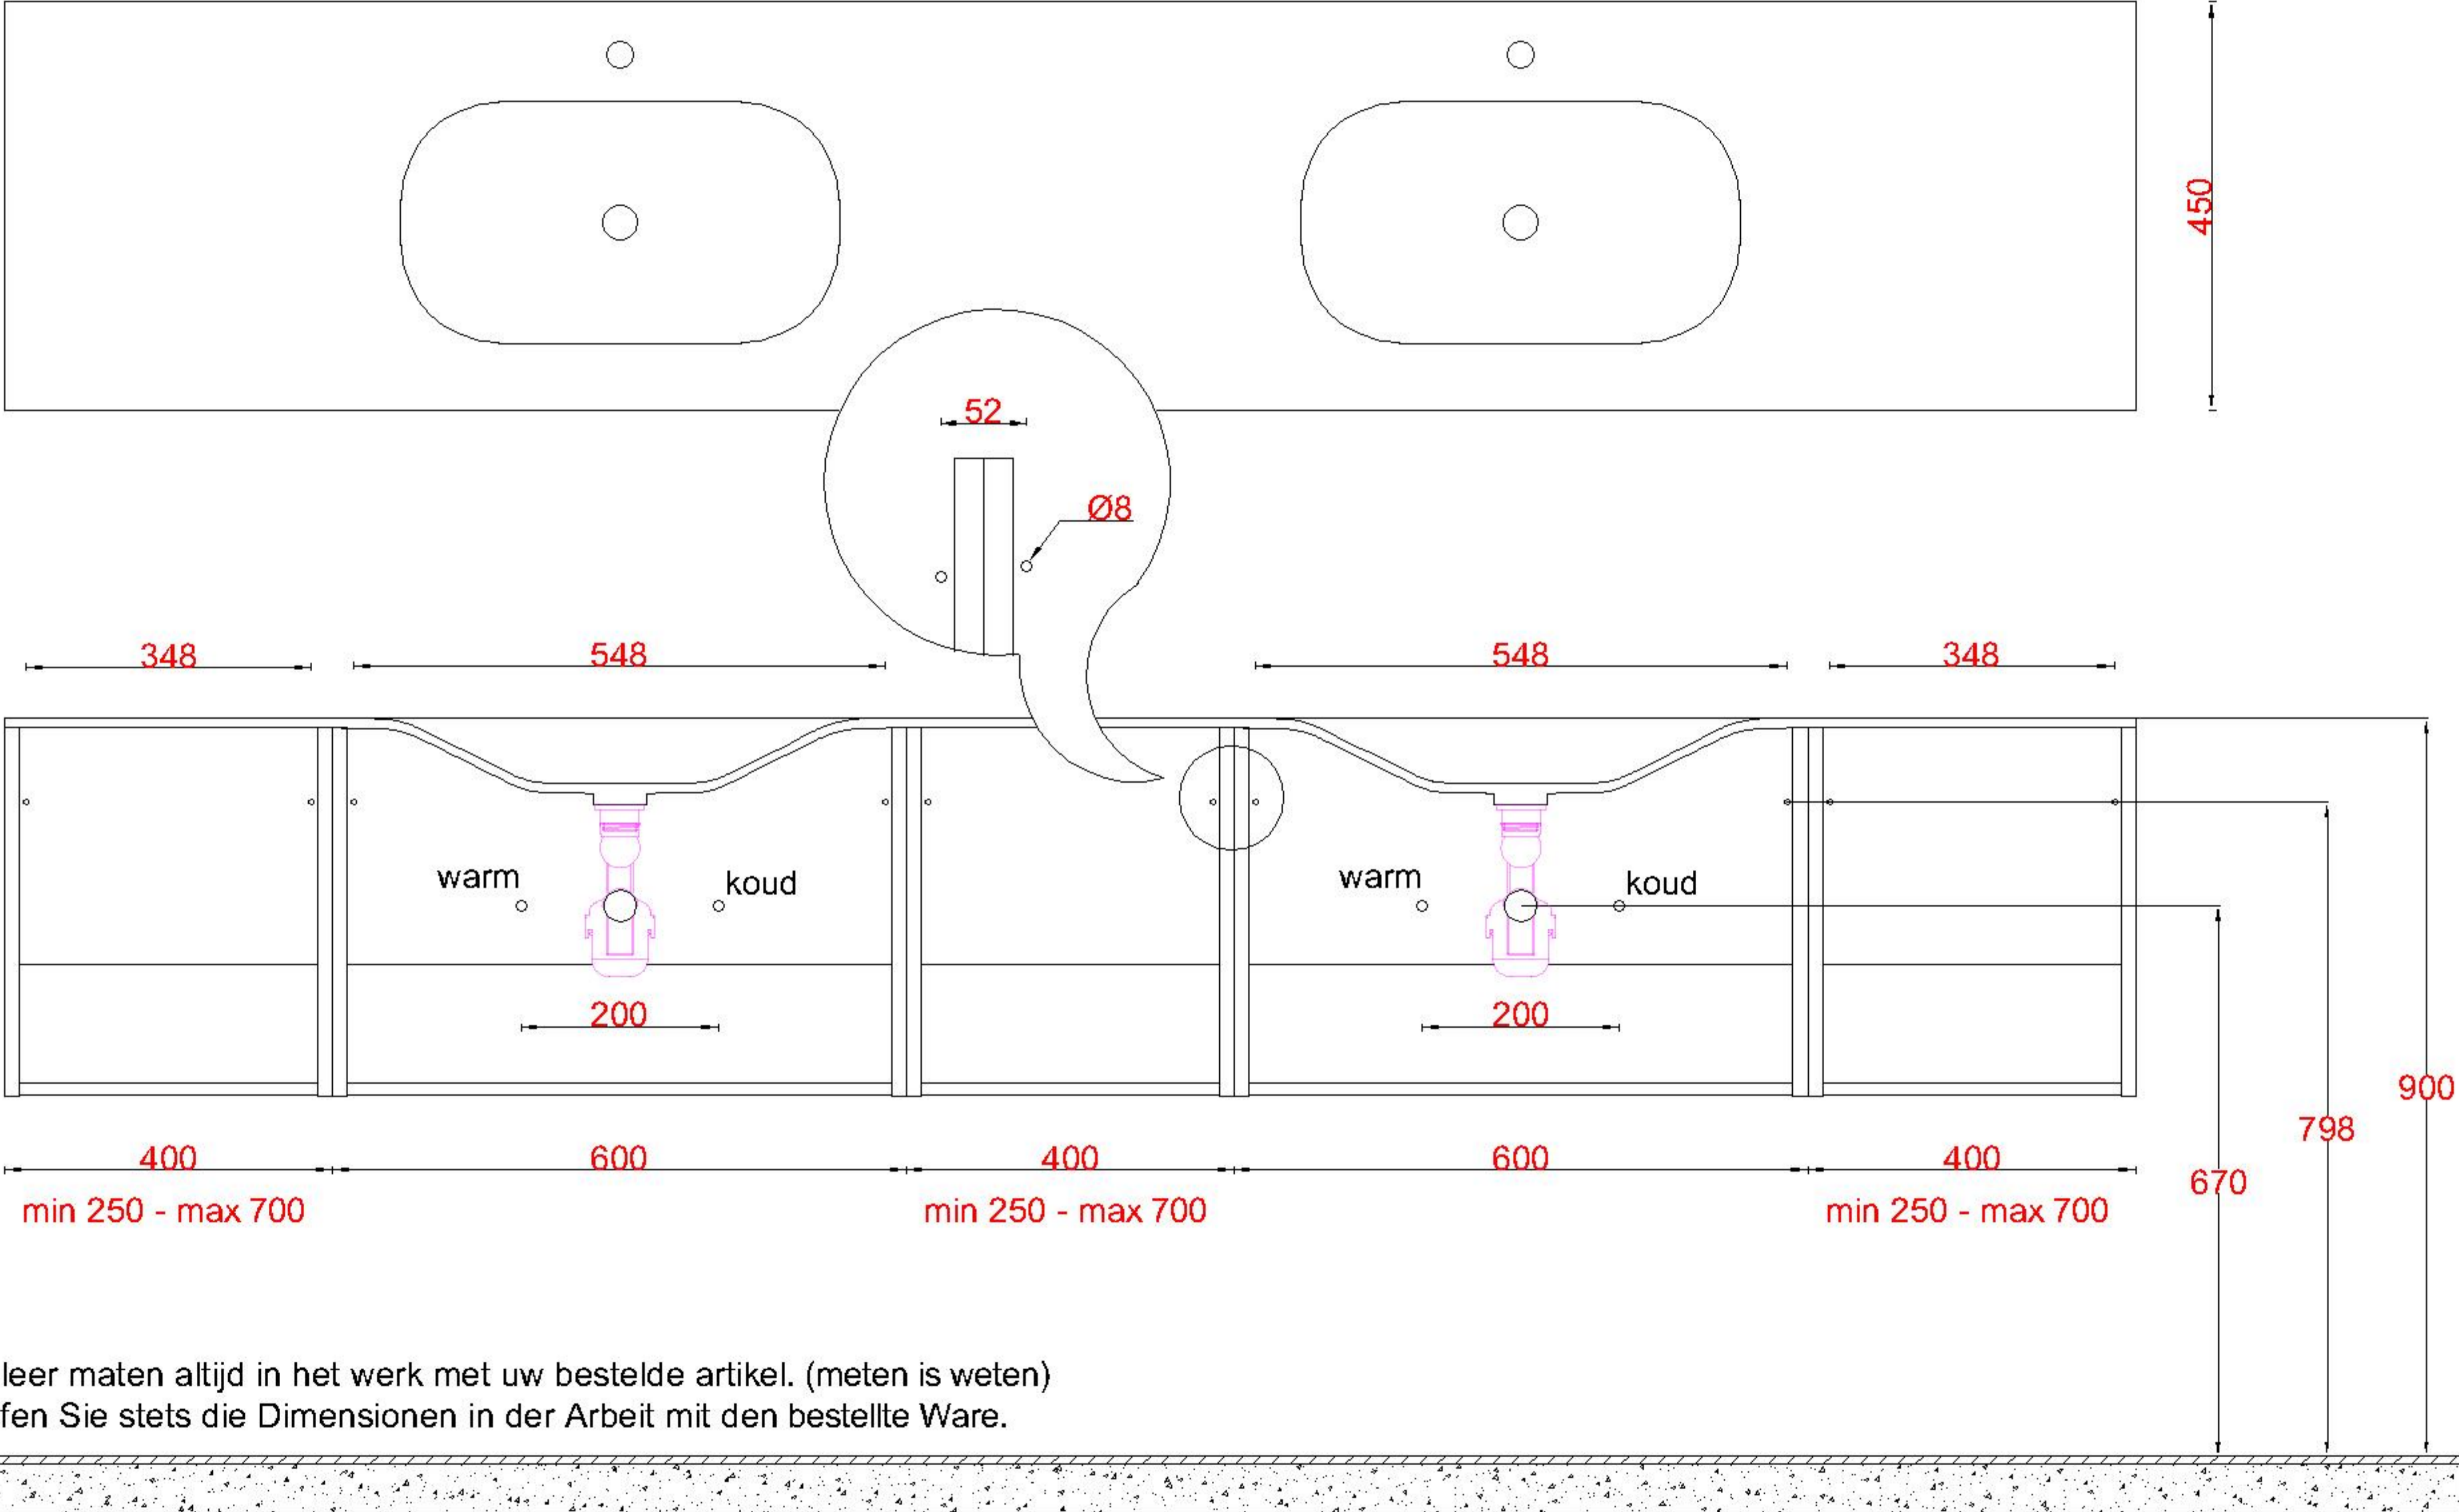

Wastafelblad

1x WK 461 NLL-C / WK 462 NLL-C
2x WS 460-701

3x WK 461 NLM-C / WK 462 NLL-C
12x WS 460 (L+M+R)

1x WK 461 NLR-C / WK 462 NLR-C

LET OP: Controleer maten altijd in het werk met uw bestelde artikel. (meten is weten)

ACHTUNG: Prüfen Sie stets die Dimensionen in der Arbeit mit den bestellte Ware.