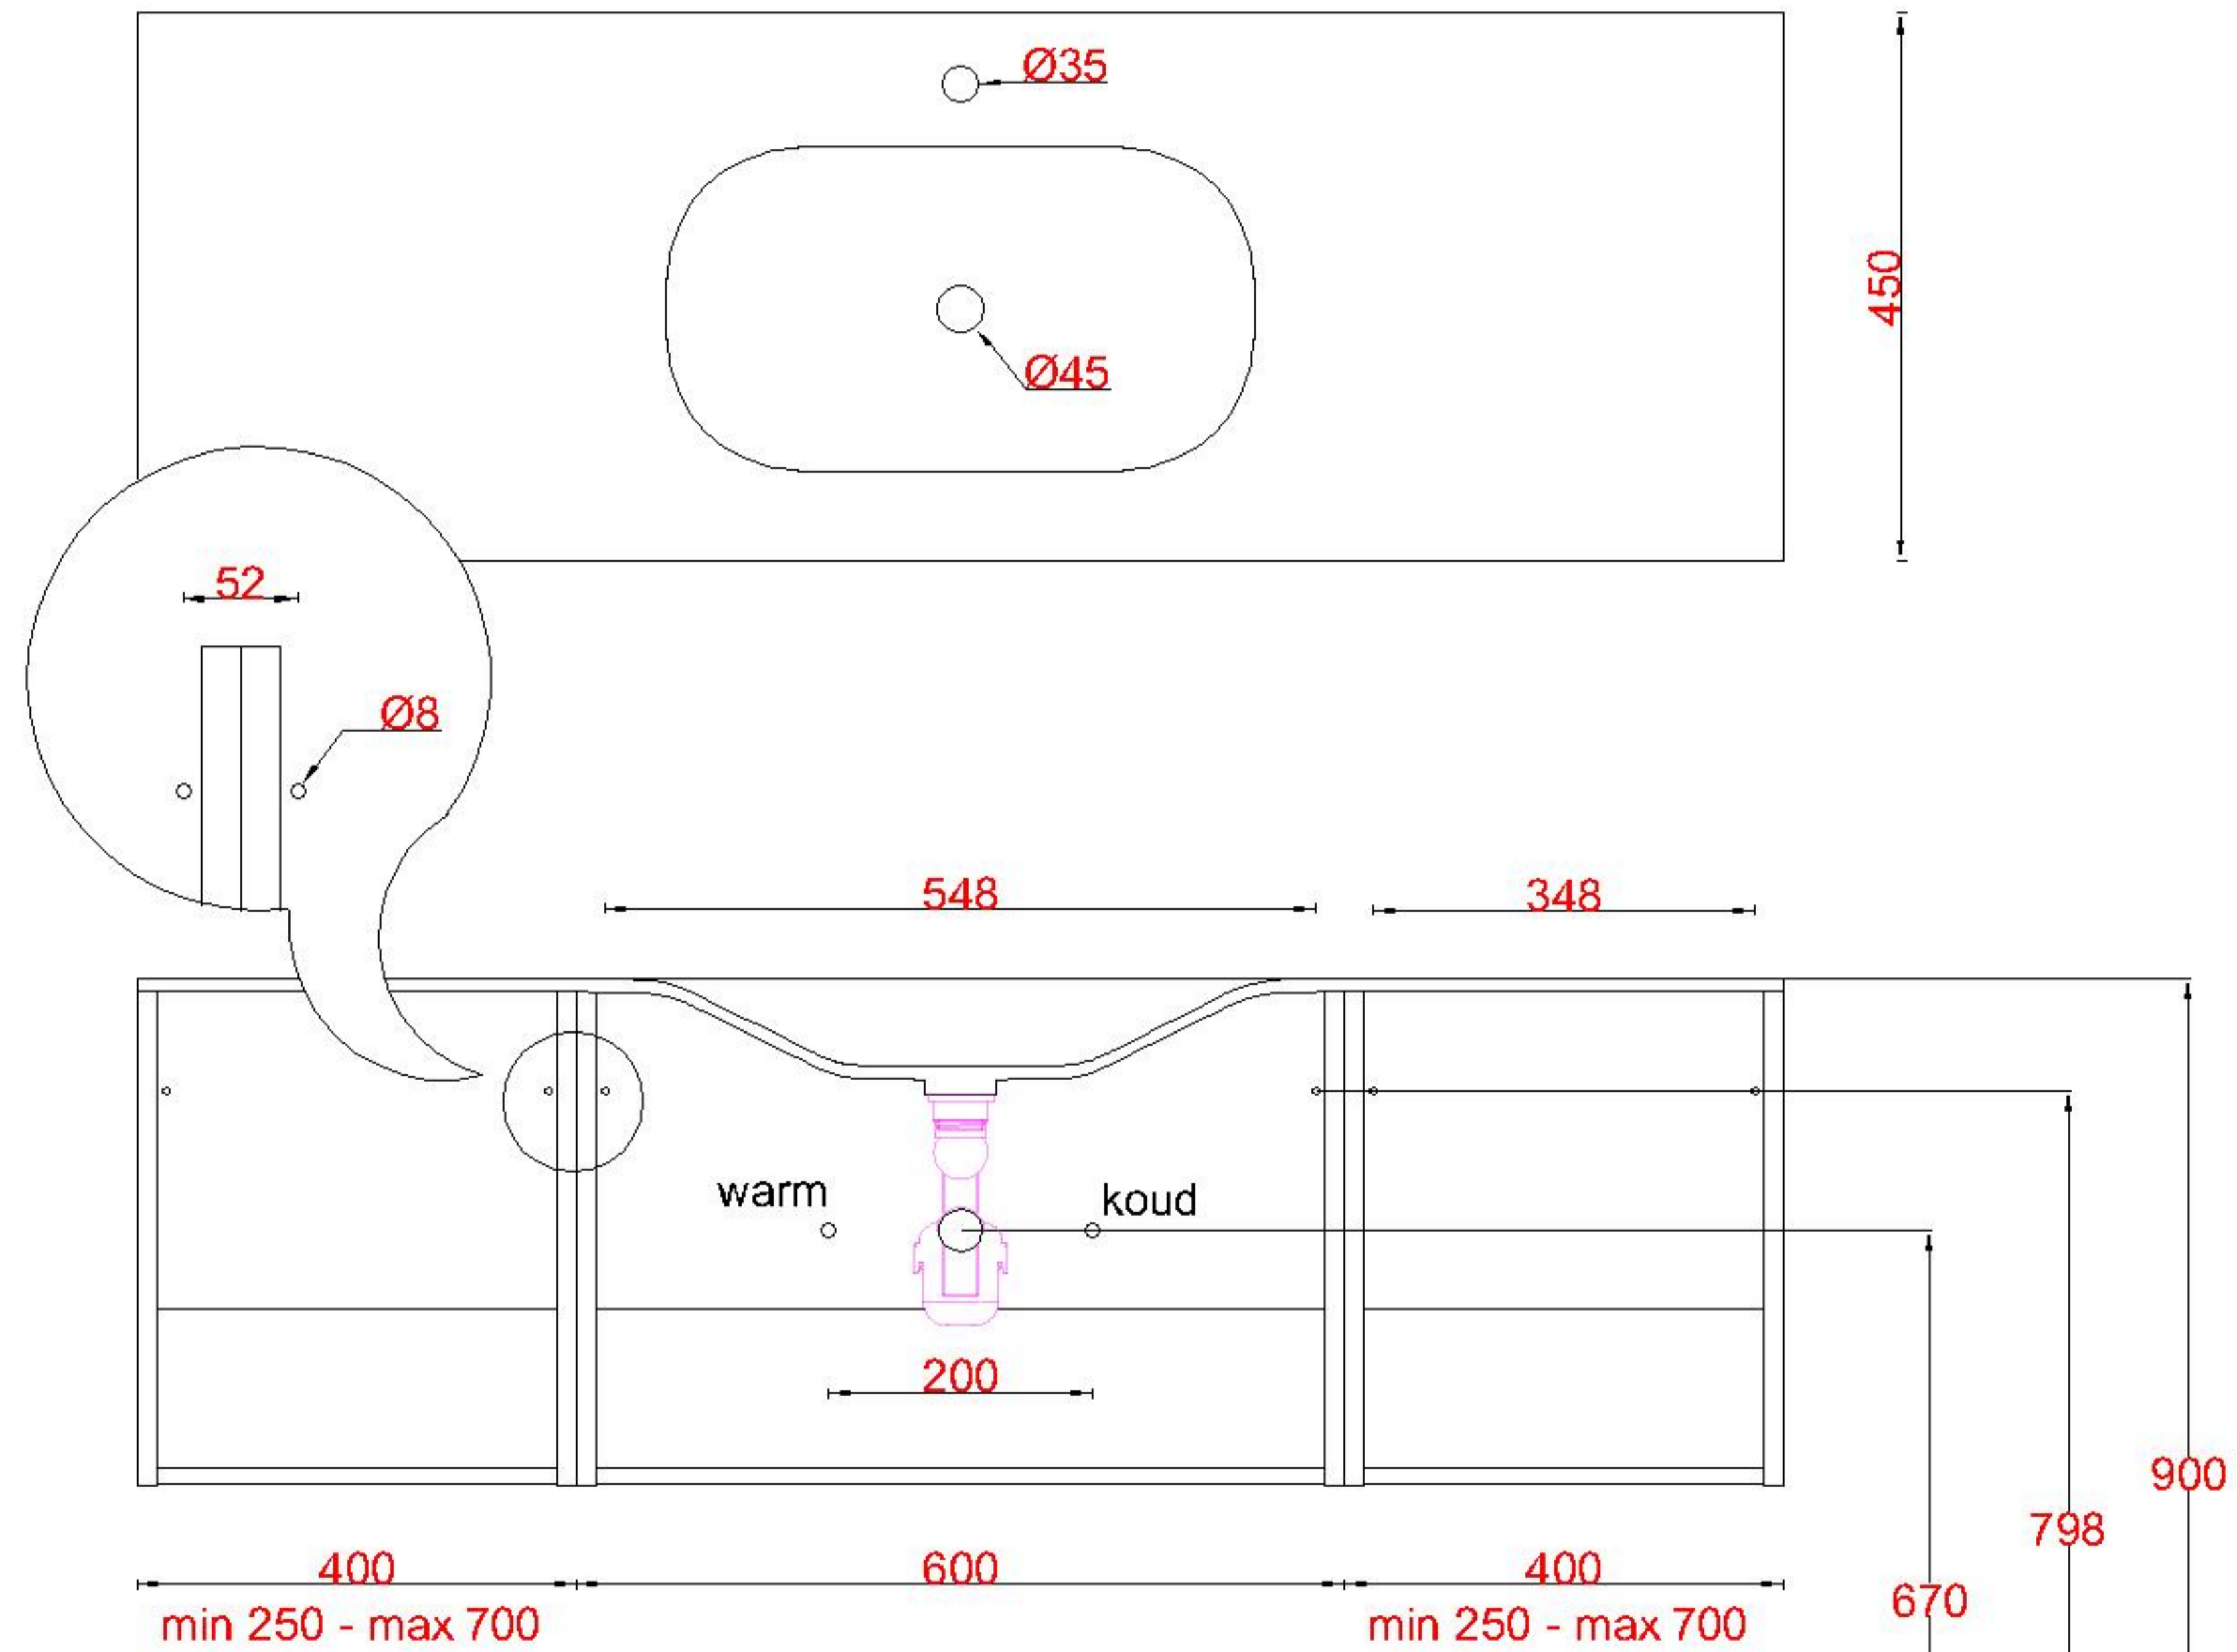

Wastafelblad

1x WK 461 NLL-C / WK 462 NLL-C
1x WS 460-701

1x WK 461 NLM-C / WK 462 NLL-C
8x WS 460 (L+M+R)

1x WK 461 NLR-C / WK 462 NLR-C