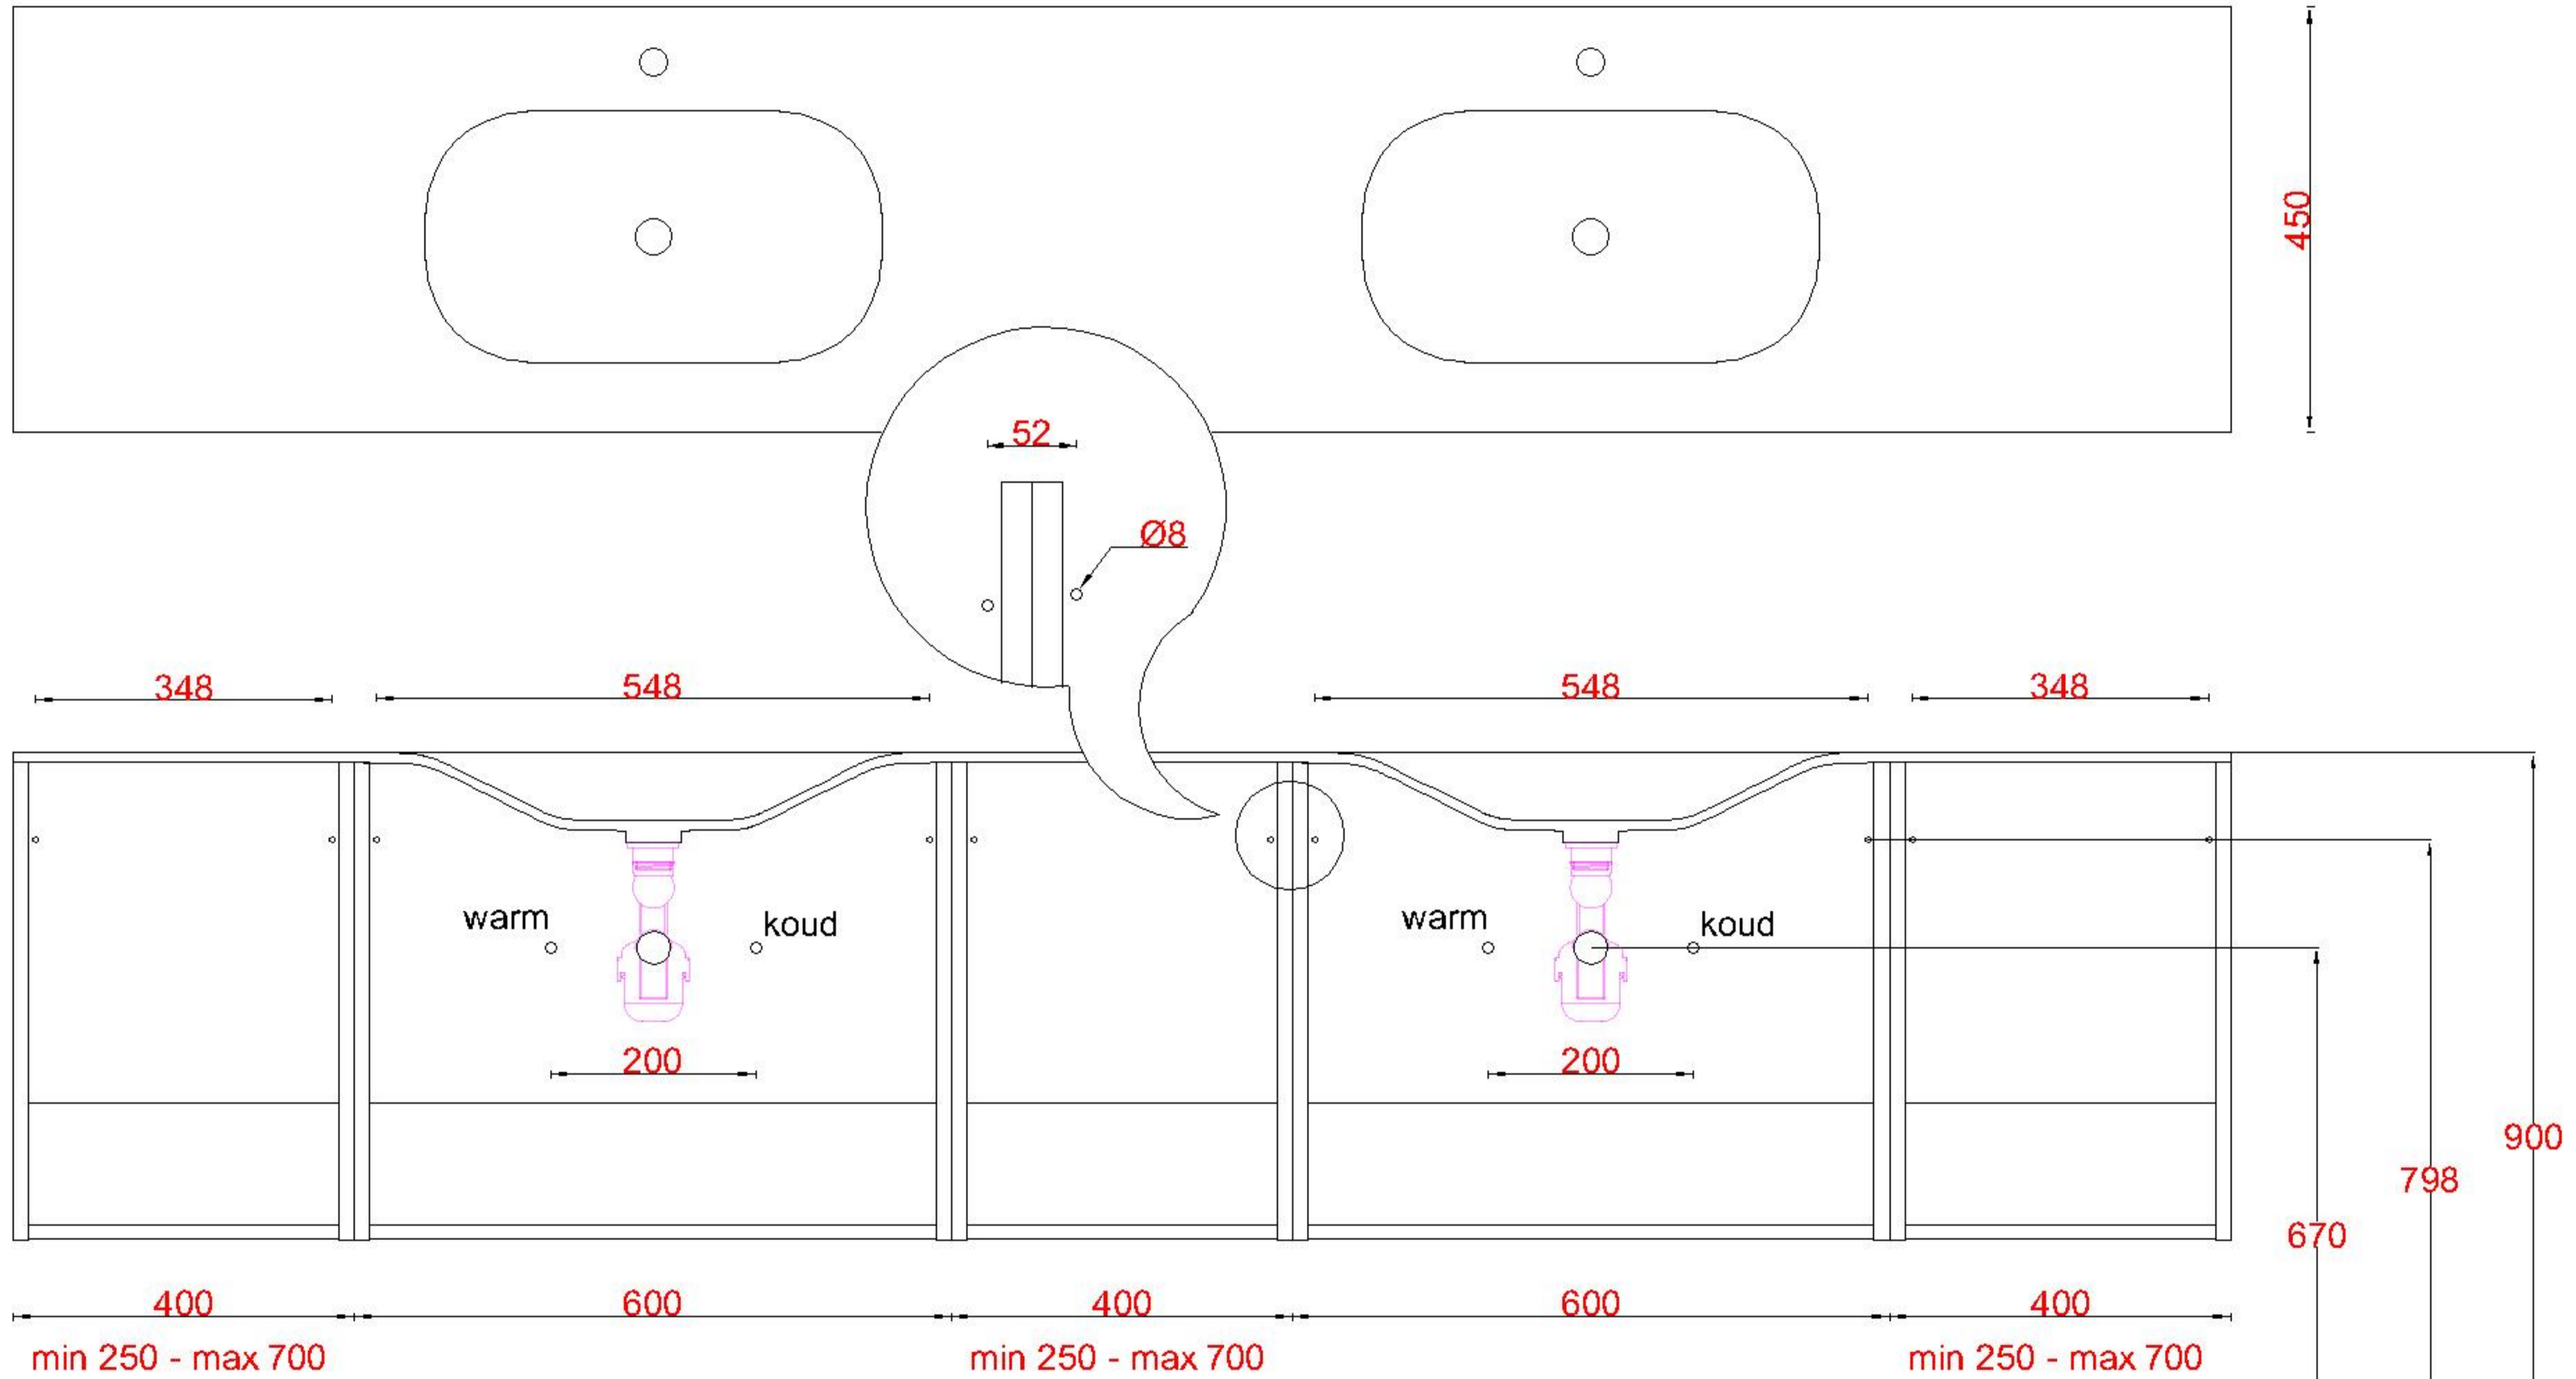

Wastafelblad

1x WK 465 NLL-C / WK 466 NLL-C
2x WS 460-701

3x WK 465 NLM-C / WK 466 NLL-C
12x WS 460 (L+M+R)

1x WK 465 NLR-C / WK 466 NLR-C

LET OP: Controleer maten altijd in het werk met uw bestelde artikel. (meten is weten)

ACHTUNG: Prüfen Sie stets die Dimensionen in der Arbeit mit den bestellte Ware.