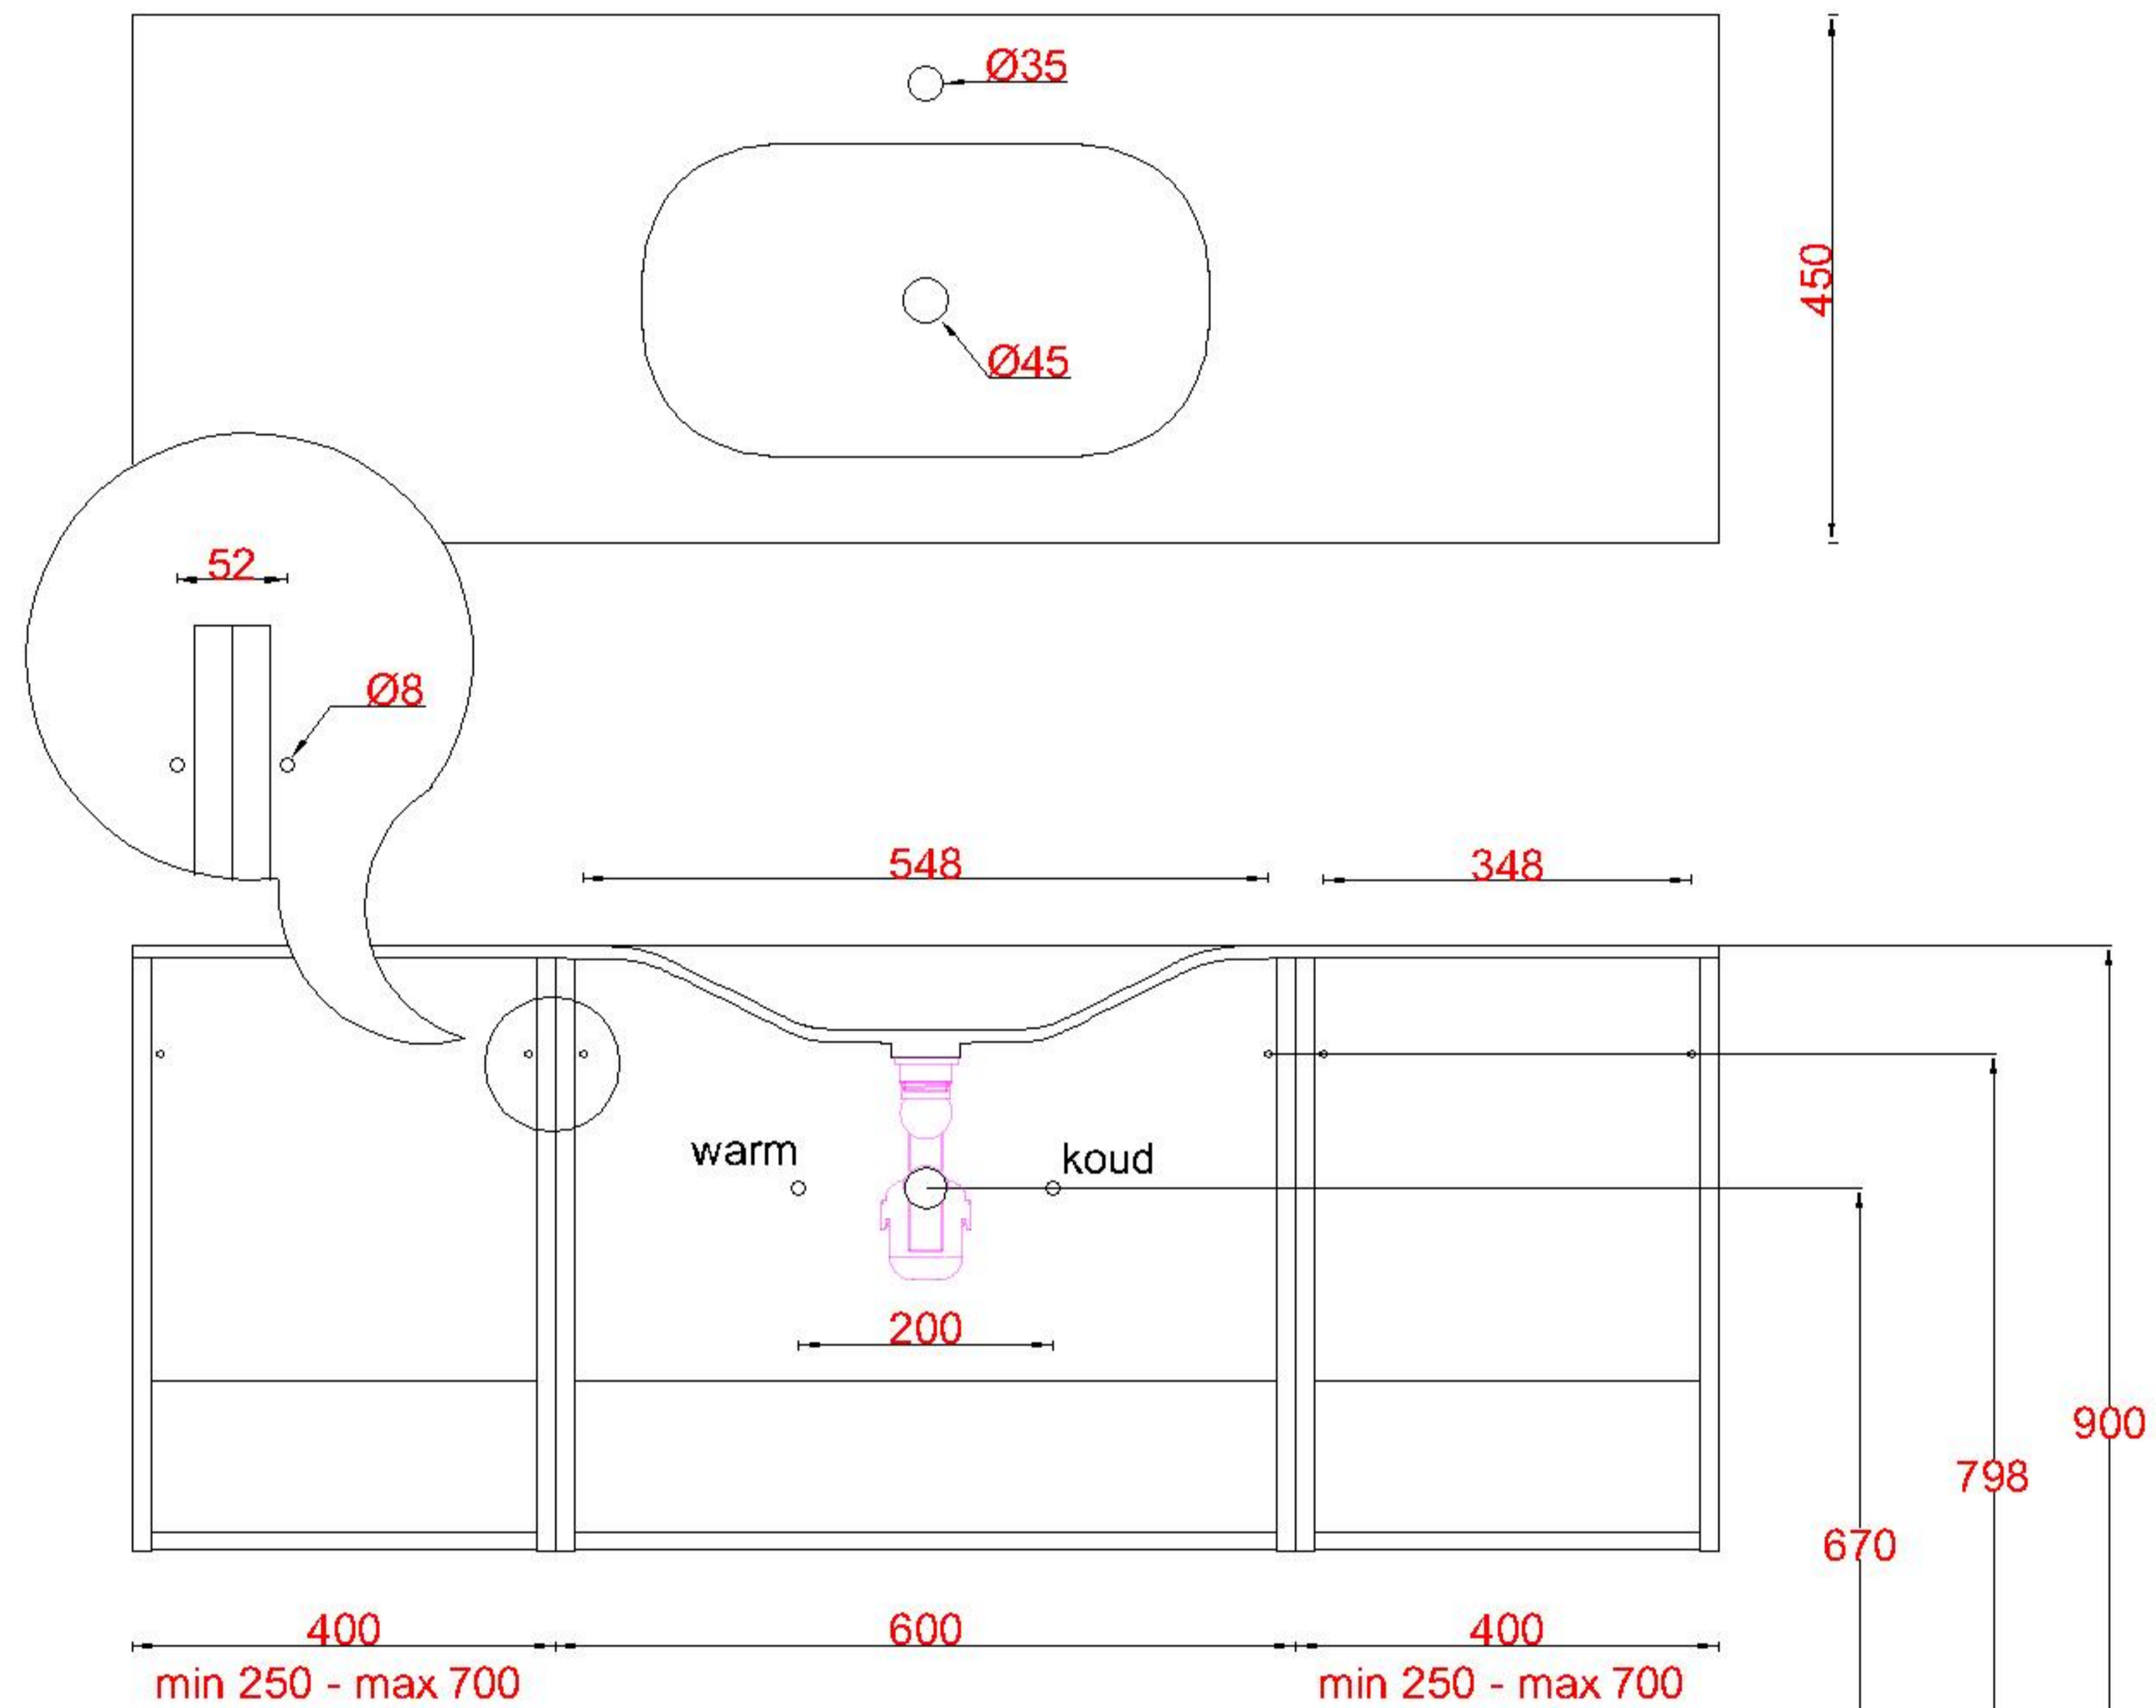

ACHTUNG: Prüfen Sie stets die Dimensionen in der Arbeit mit den bestellte Ware.

Wastafelblad

1x WK 465 NLL-C / WK 466 NLL-C
1x WS 460-701

1x WK 465 NLM-C / WK 466 NLL-C
8x WS 460 (L+M+R)

1x WK 465 NLR-C / WK 466 NLR-C