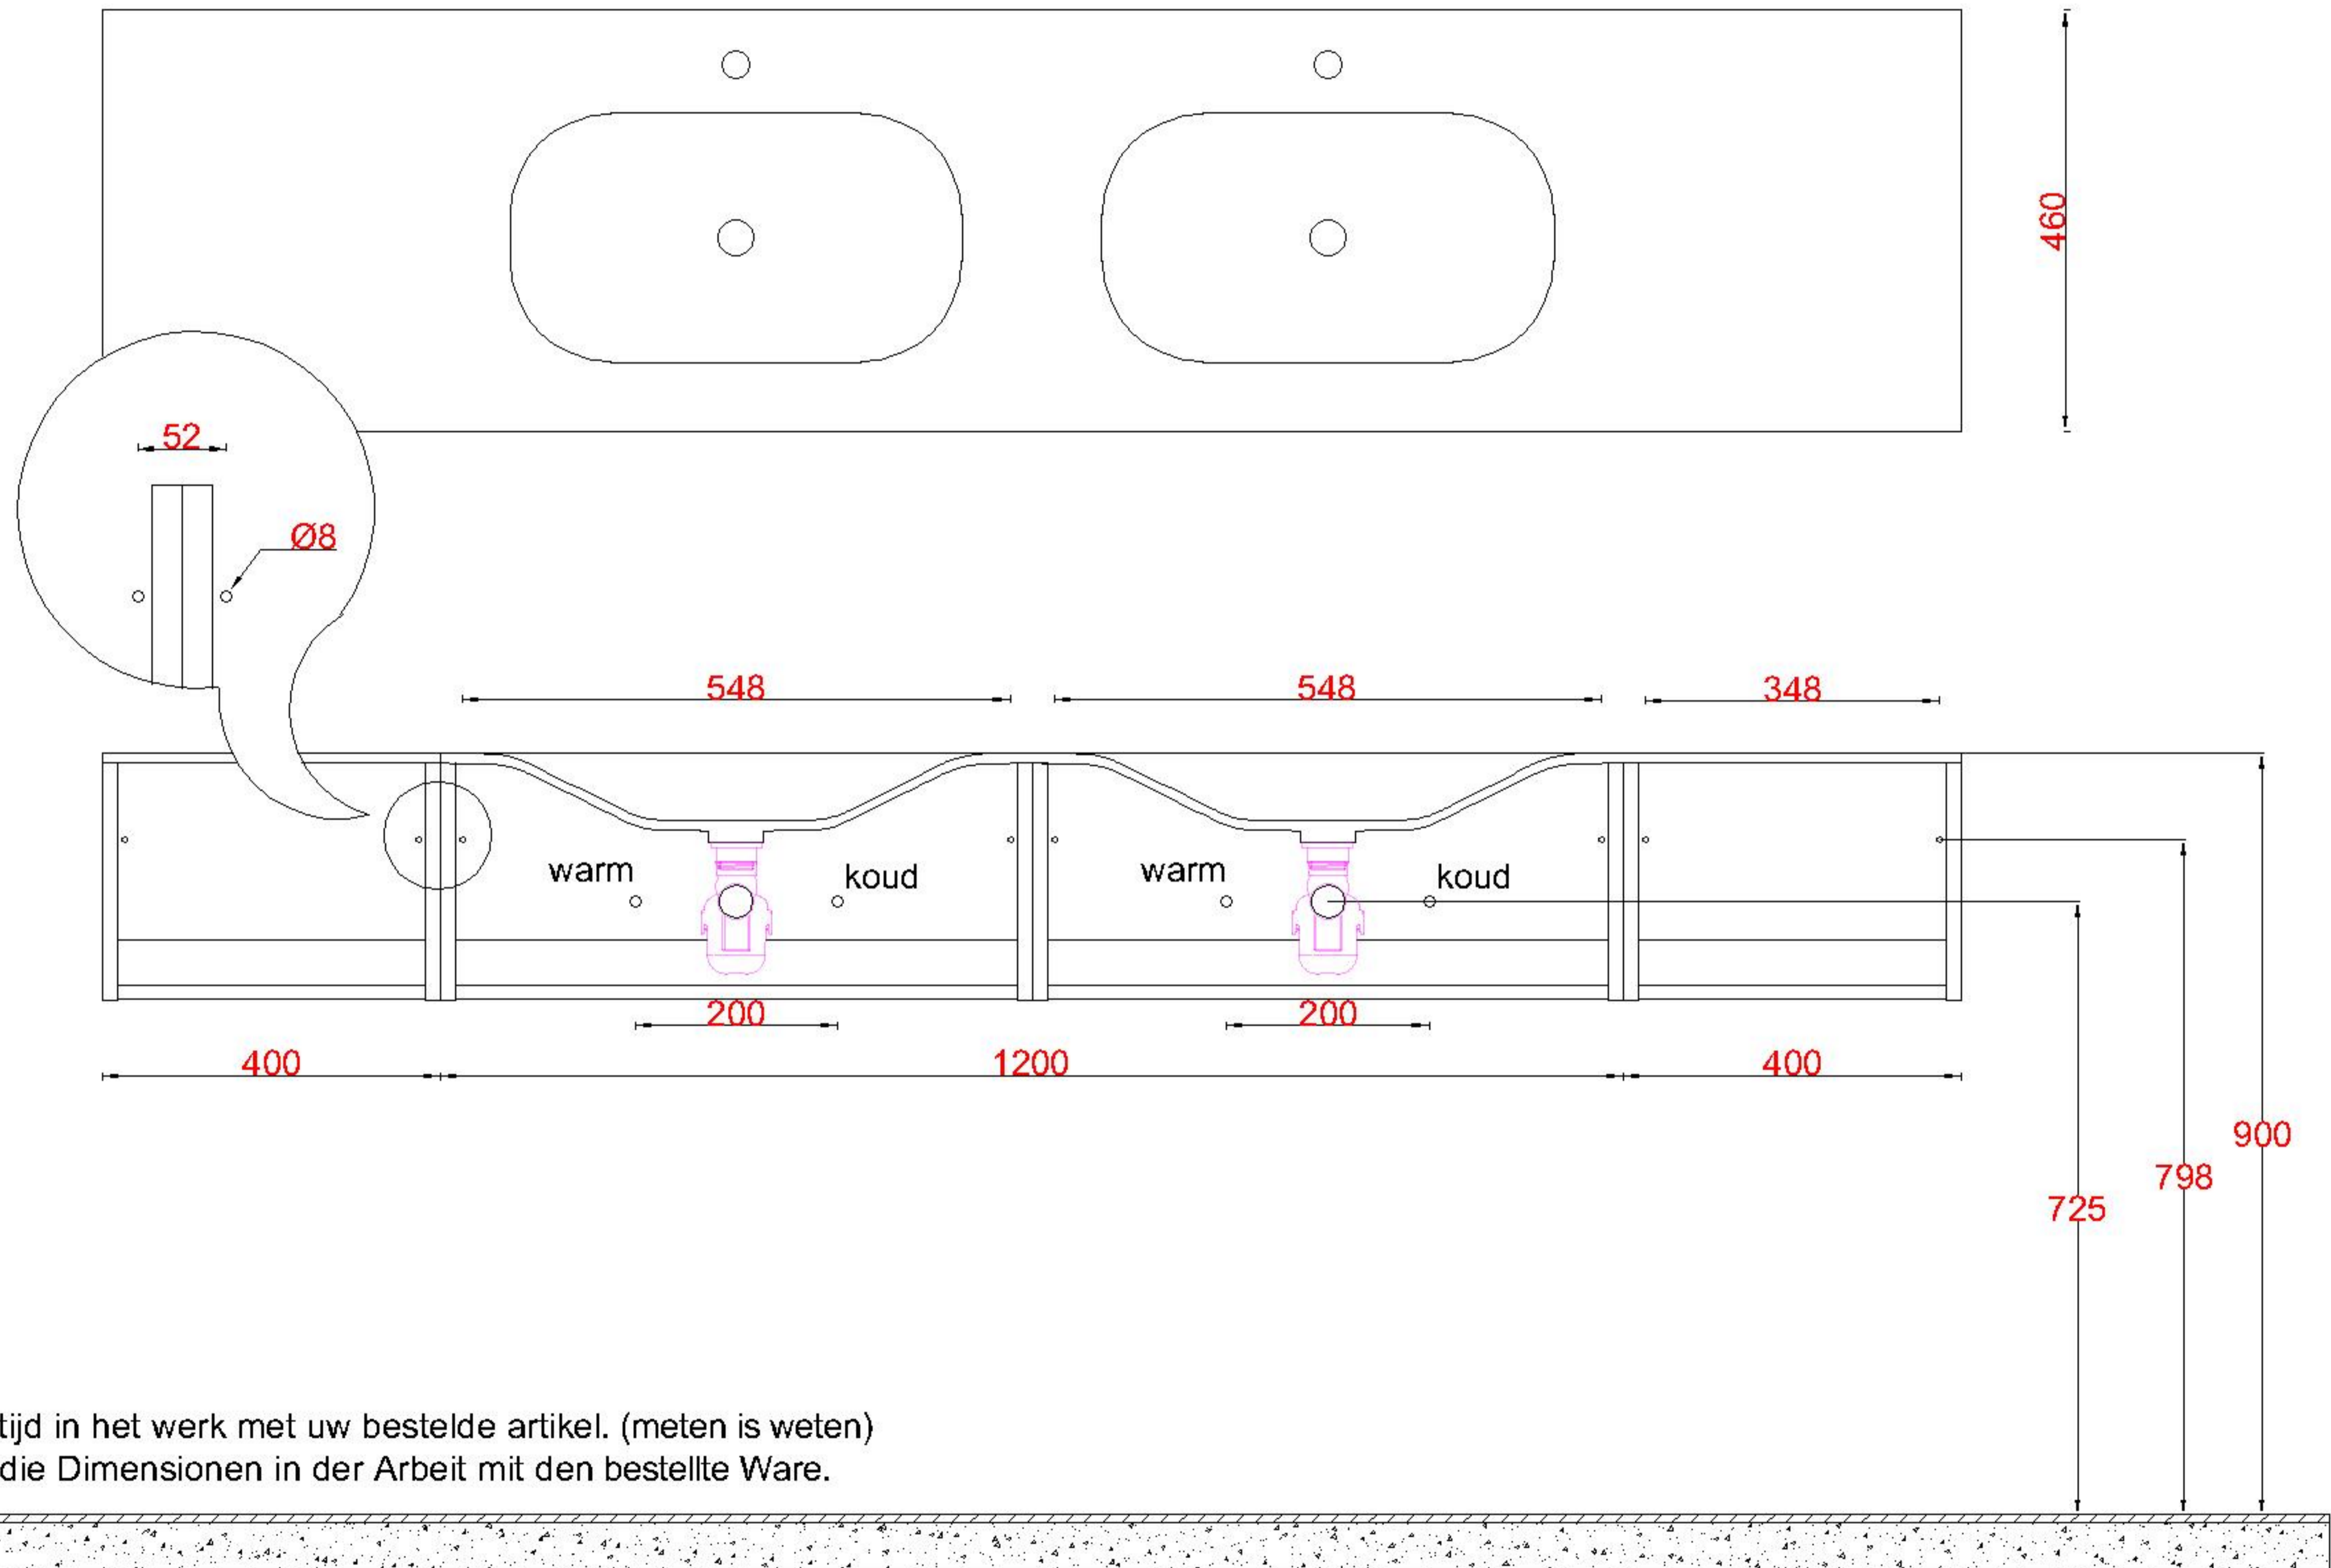

Wastafelblad

1x WK 460 NLL-C
1x WS 460-701

1x WK 460 NLM-C
8x WS 460 (L+M+R)

1x WK 460 NLR-C

LET OP: Controleer maten altijd in het werk met uw bestelde artikel. (meten is weten)

ACHTUNG: Prüfen Sie stets die Dimensionen in der Arbeit mit den bestellte Ware.

Wastafelblad

1x WK 460 NLL-C
2x WS 460-701

2x WK 460 NLM-C
8x WS 460 (L+M+R)

1x WK 460 NLR-C

LET OP: Controleer maten altijd in het werk met uw bestelde artikel. (meten is weten)

ACHTUNG: Prüfen Sie stets die Dimensionen in der Arbeit mit den bestellte Ware.