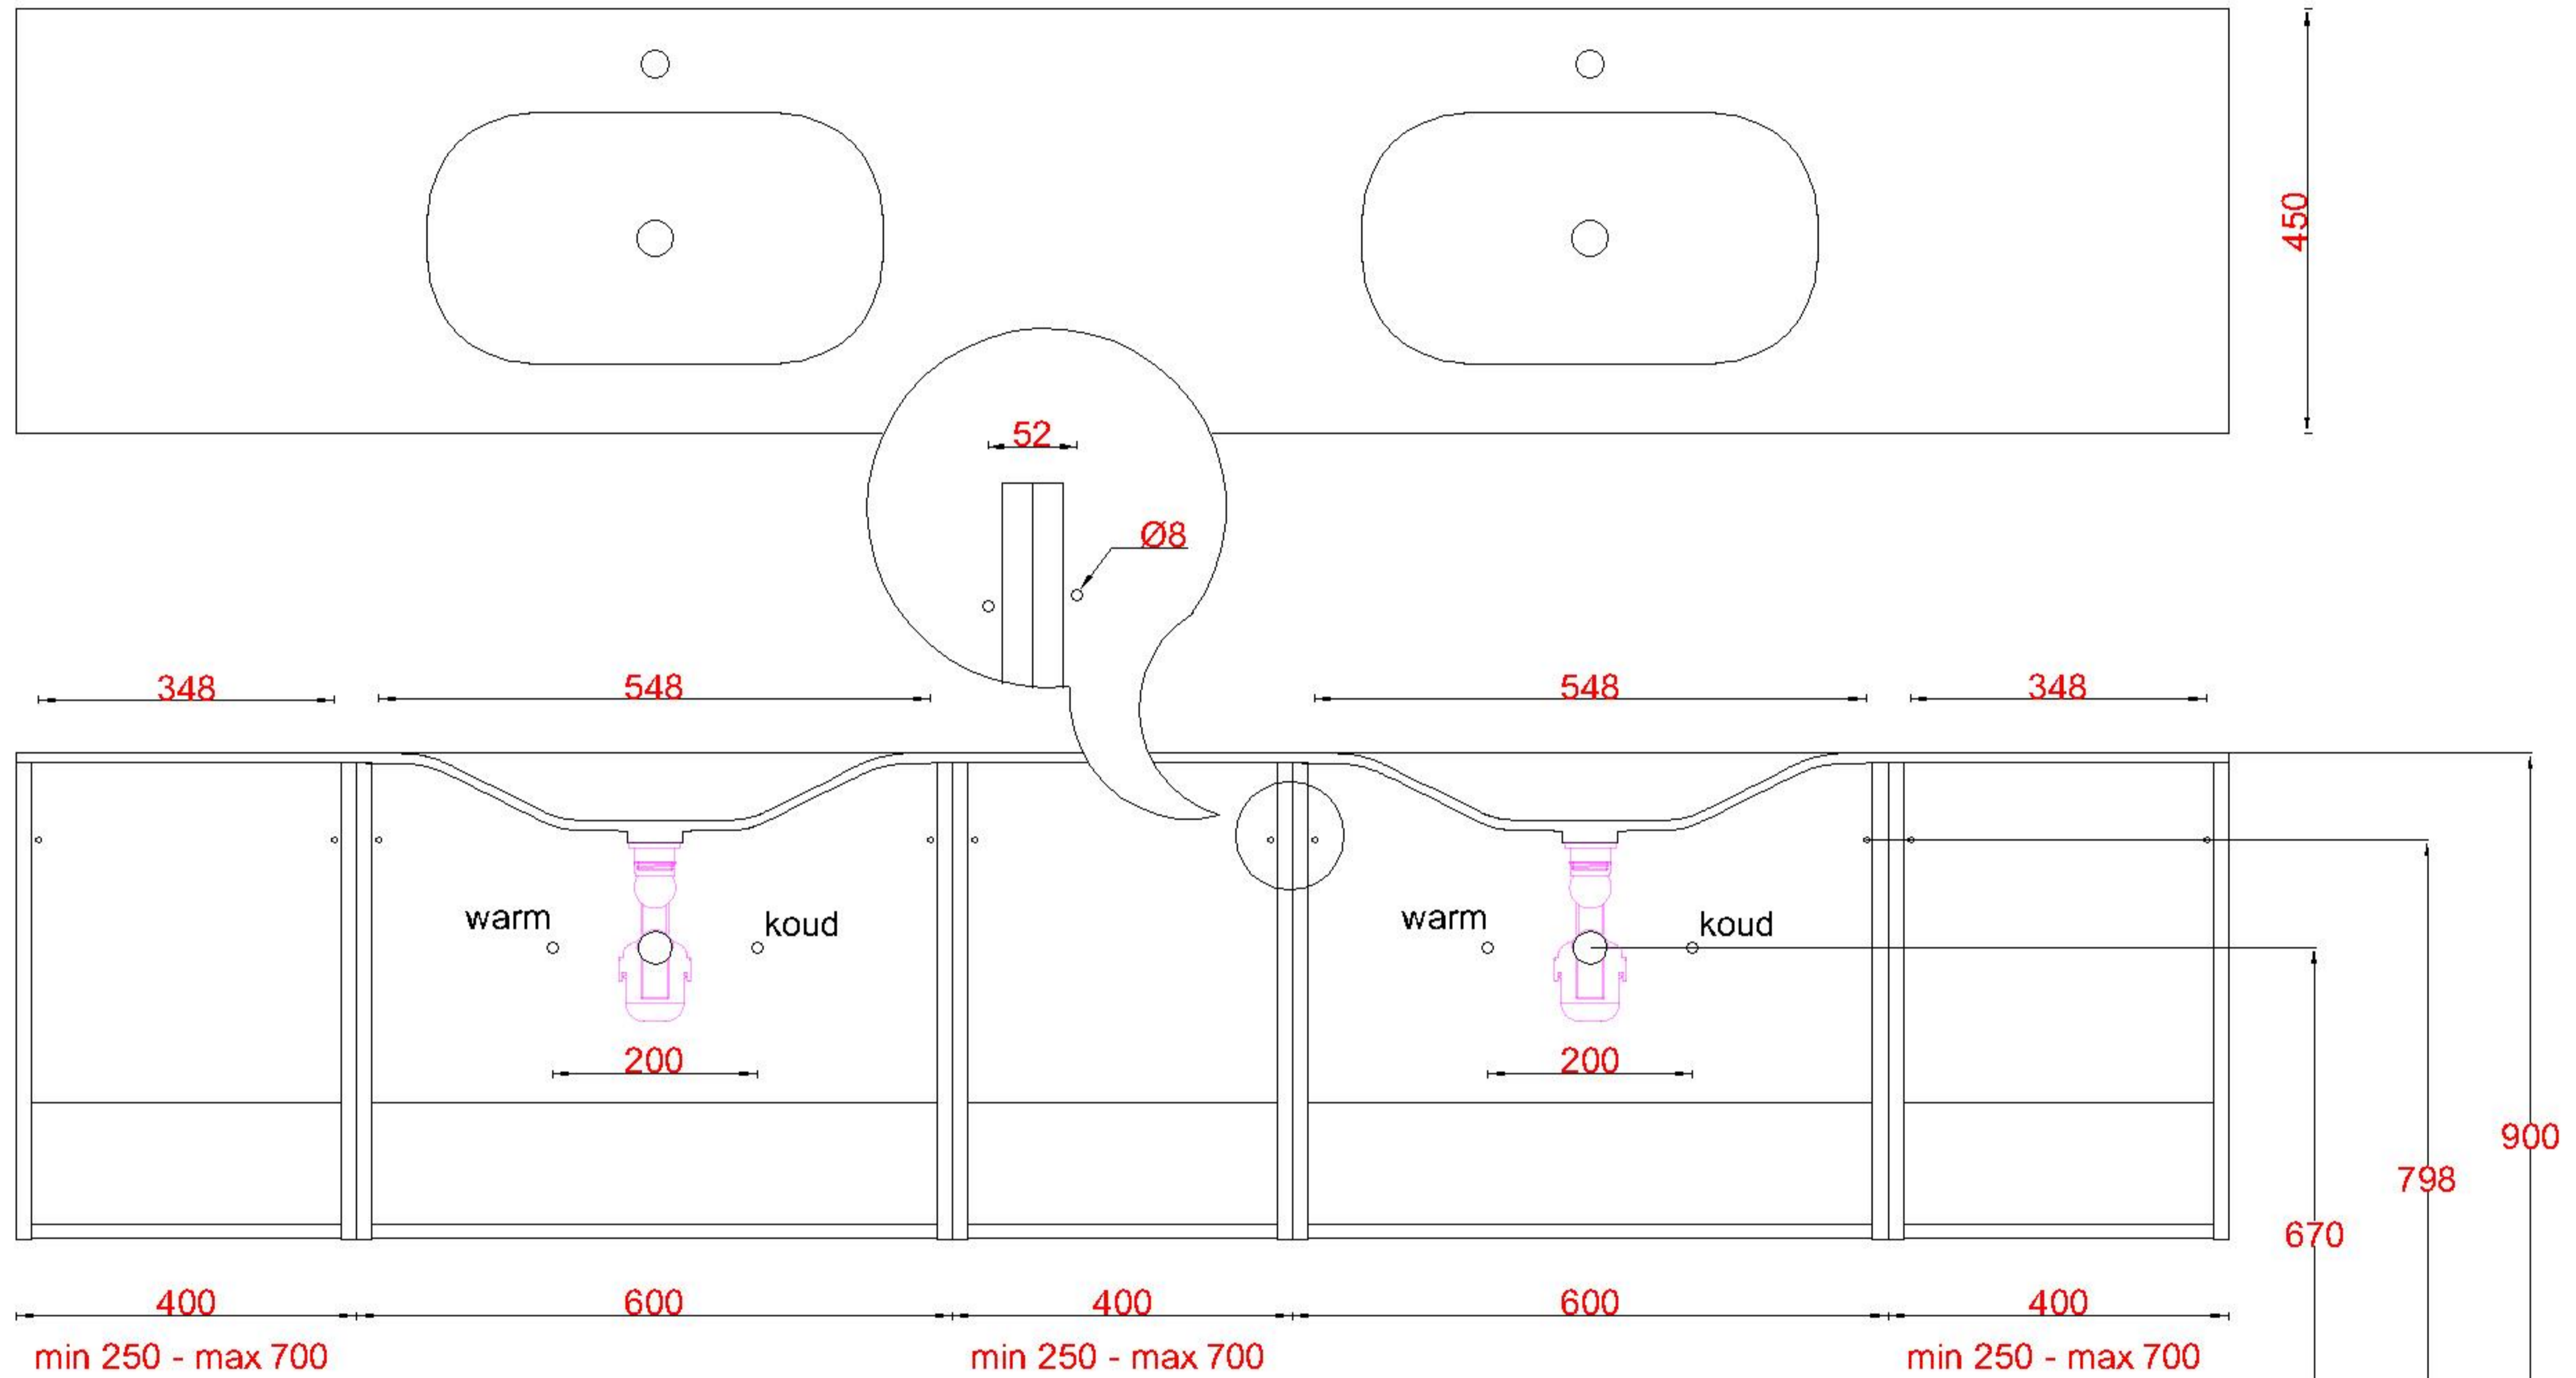

Wastafelblad

1x WK 465 NLL-C / WK 466 NLL-C
2x WS 460-701

3x WK 465 NLM-C / WK 466 NLL-C
12x WS 460 (L+M+R)

1x WK 465 NLR-C / WK 466 NLR-C