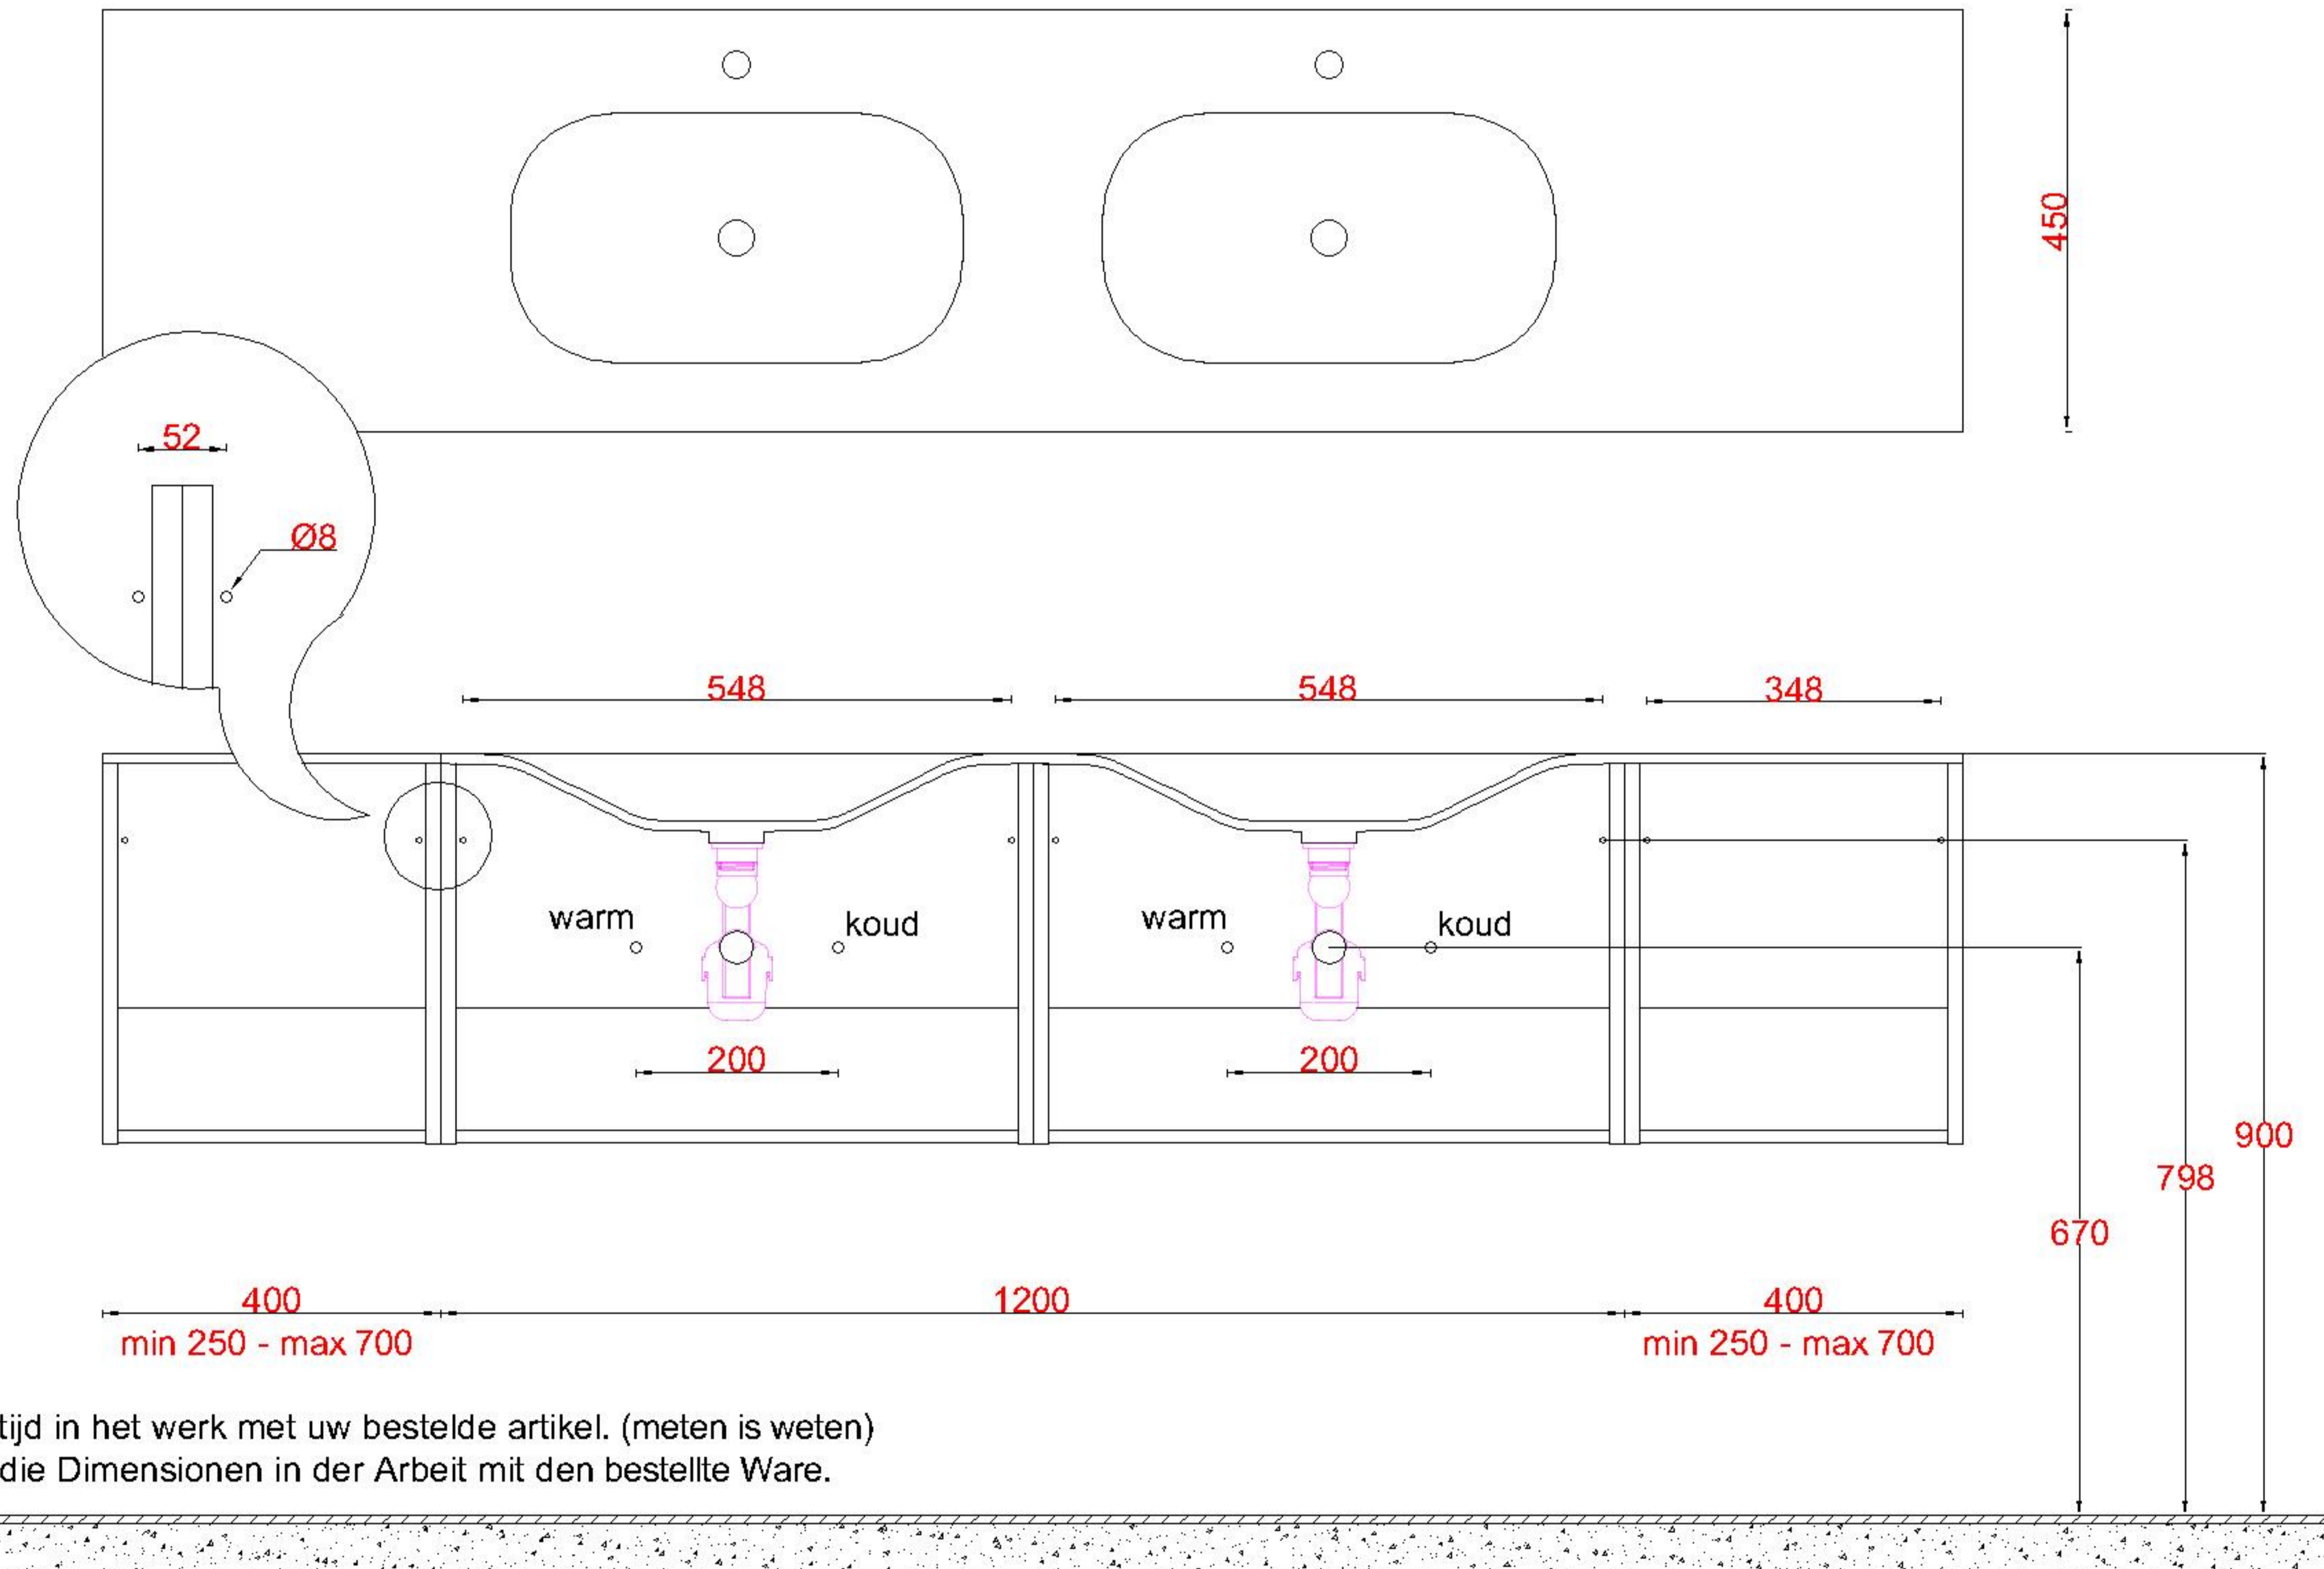

Wastafelblad

1x WK 461 NLL-C / WK 462 NLL-C
2x WS 460-701

2x WK 461 NLM-C / WK 462 NLL-C
8x WS 460 (L+M+R)

1x WK 461 NLR-C / WK 462 NLR-C