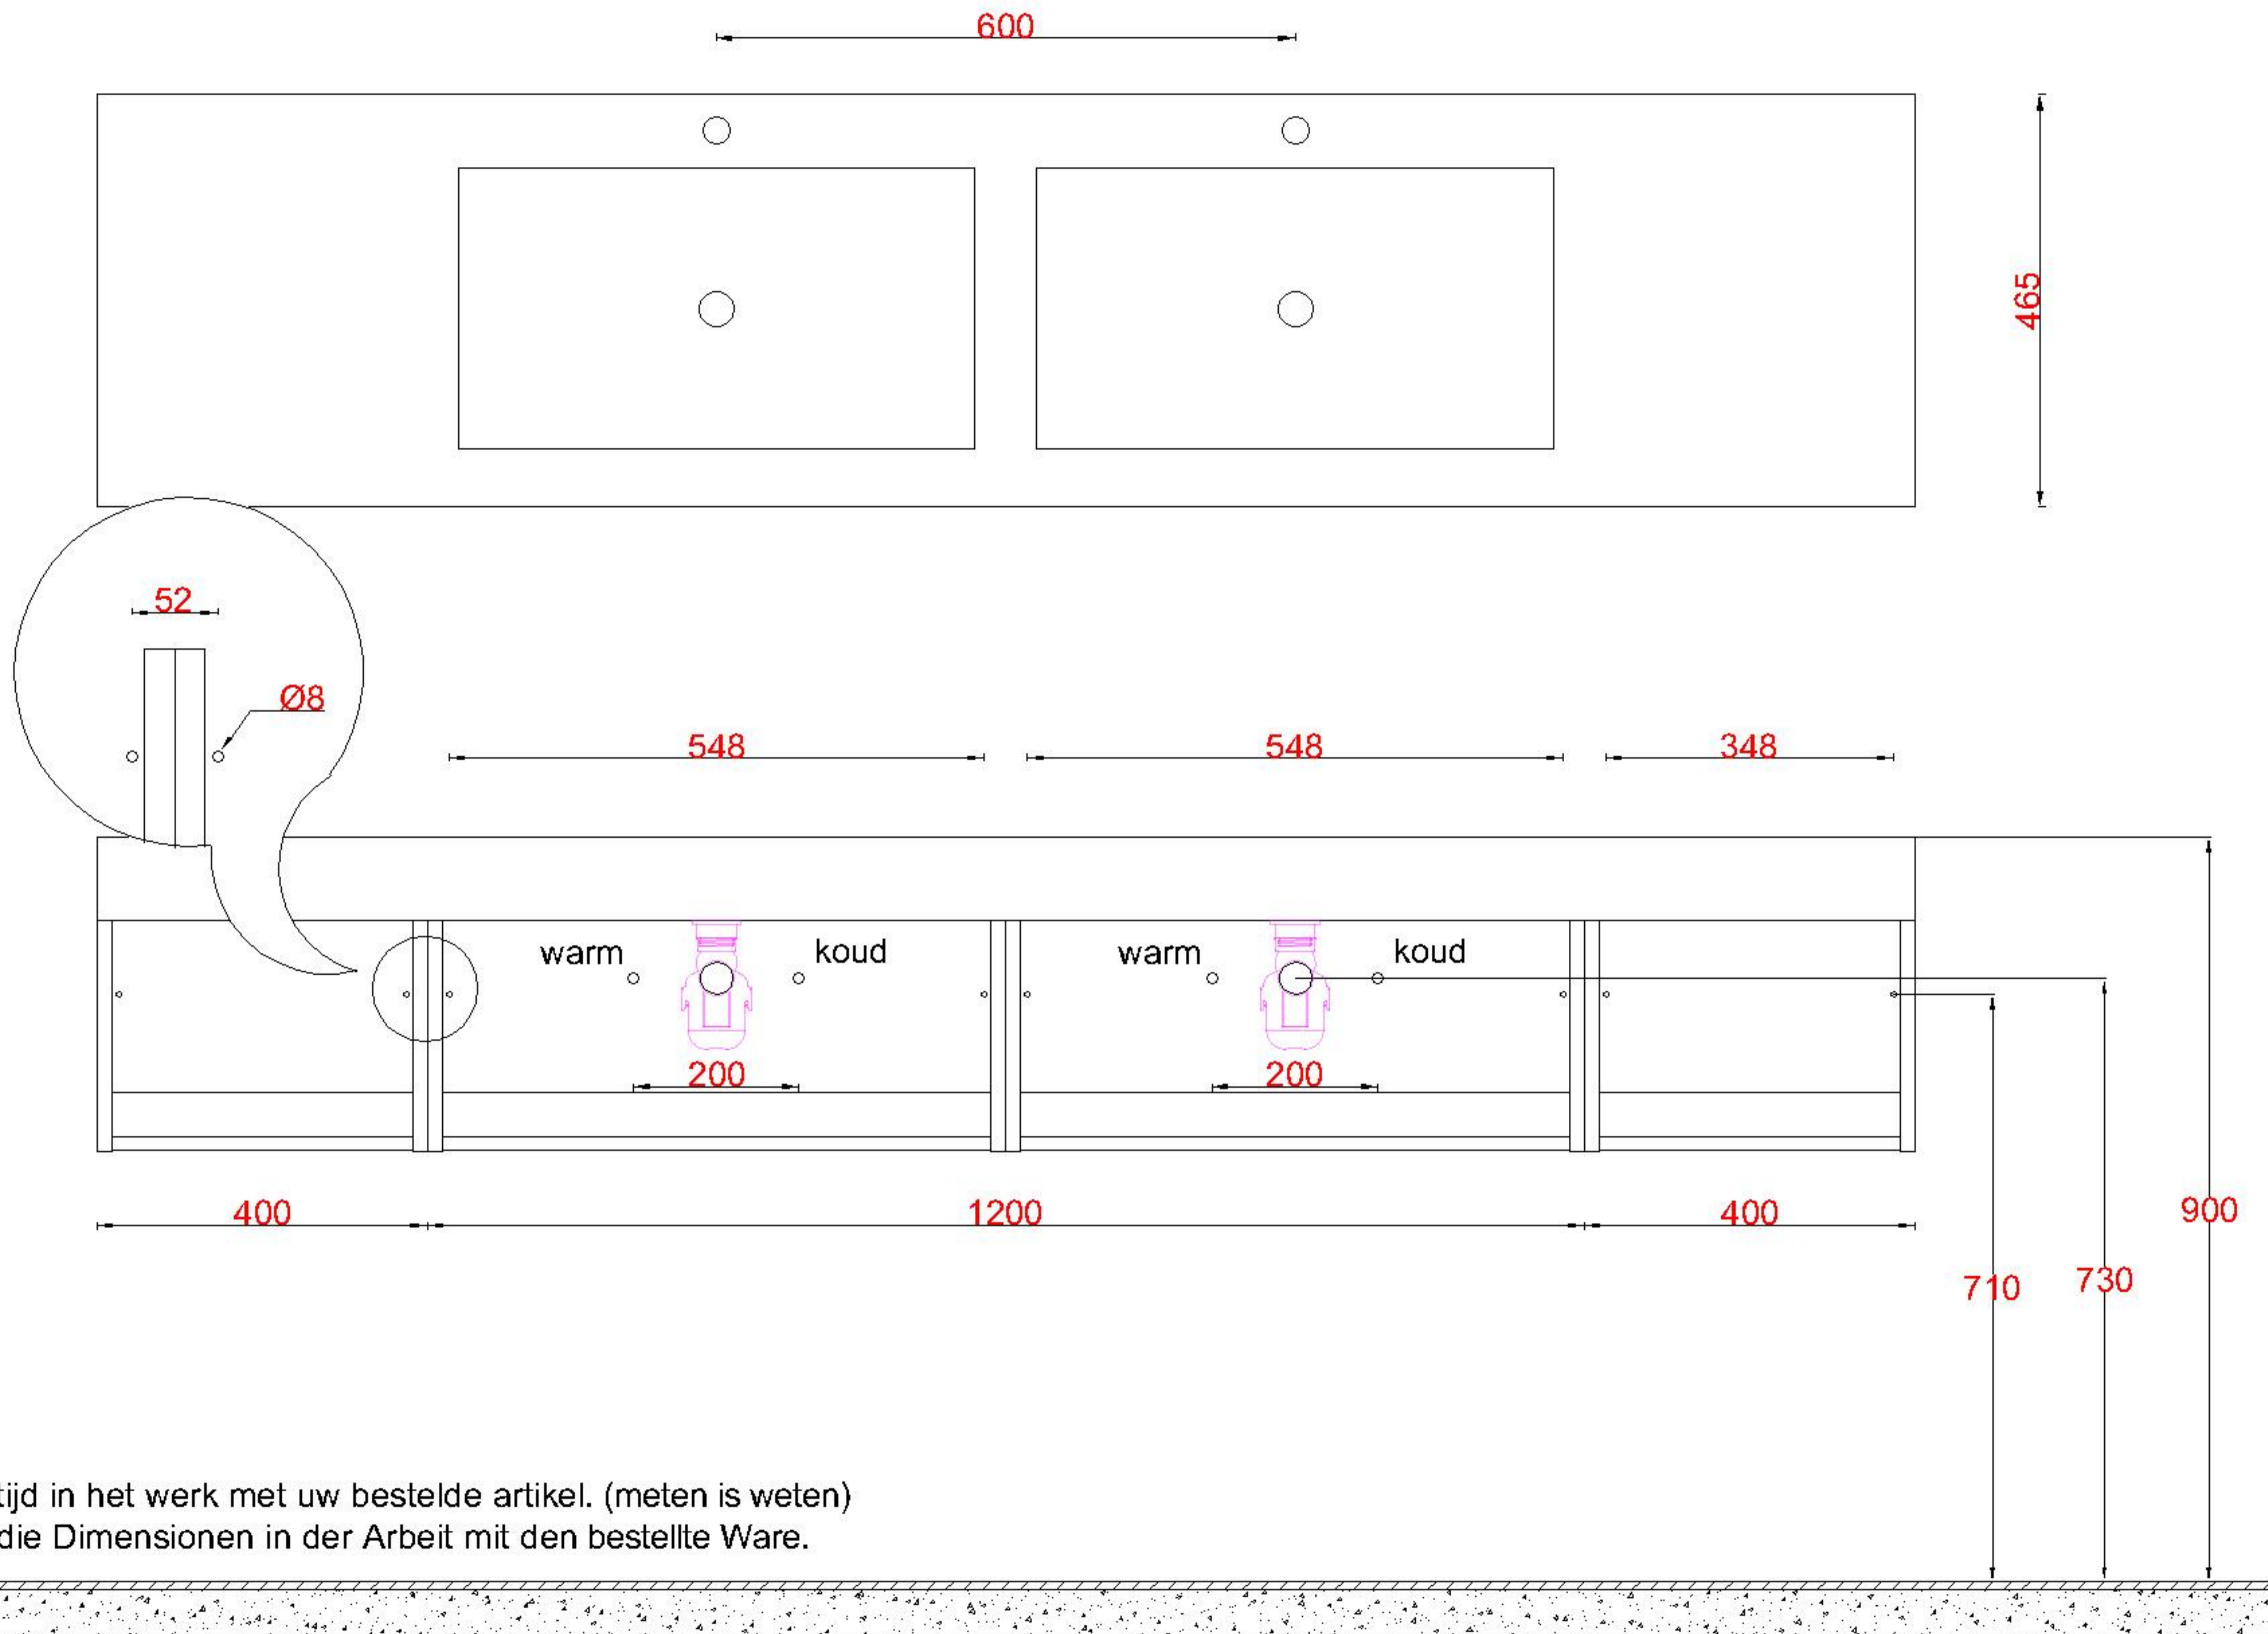

# Wastafelblad

1x WK 460 NLL-C  
1x WB 460-701

1x WK 460 NLM-C  
8x WB 460 (L+M+R)

1x WK 460 NLR-C

**LET OP:** Controleer maten altijd in het werk met uw bestelde artikel. (meten is weten)

**ACHTUNG:** Prüfen Sie stets die Dimensionen in der Arbeit mit den bestellte Ware.

# Wastafelblad

1x WK 460 NLL-C  
2x WB 460-701

2x WK 460 NLM-C  
8x WB 460 (L+M+R)

1x WK 460 NLR-C

**LET OP:** Controleer maten altijd in het werk met uw bestelde artikel. (meten is weten)

**ACHTUNG:** Prüfen Sie stets die Dimensionen in der Arbeit mit den bestellte Ware.