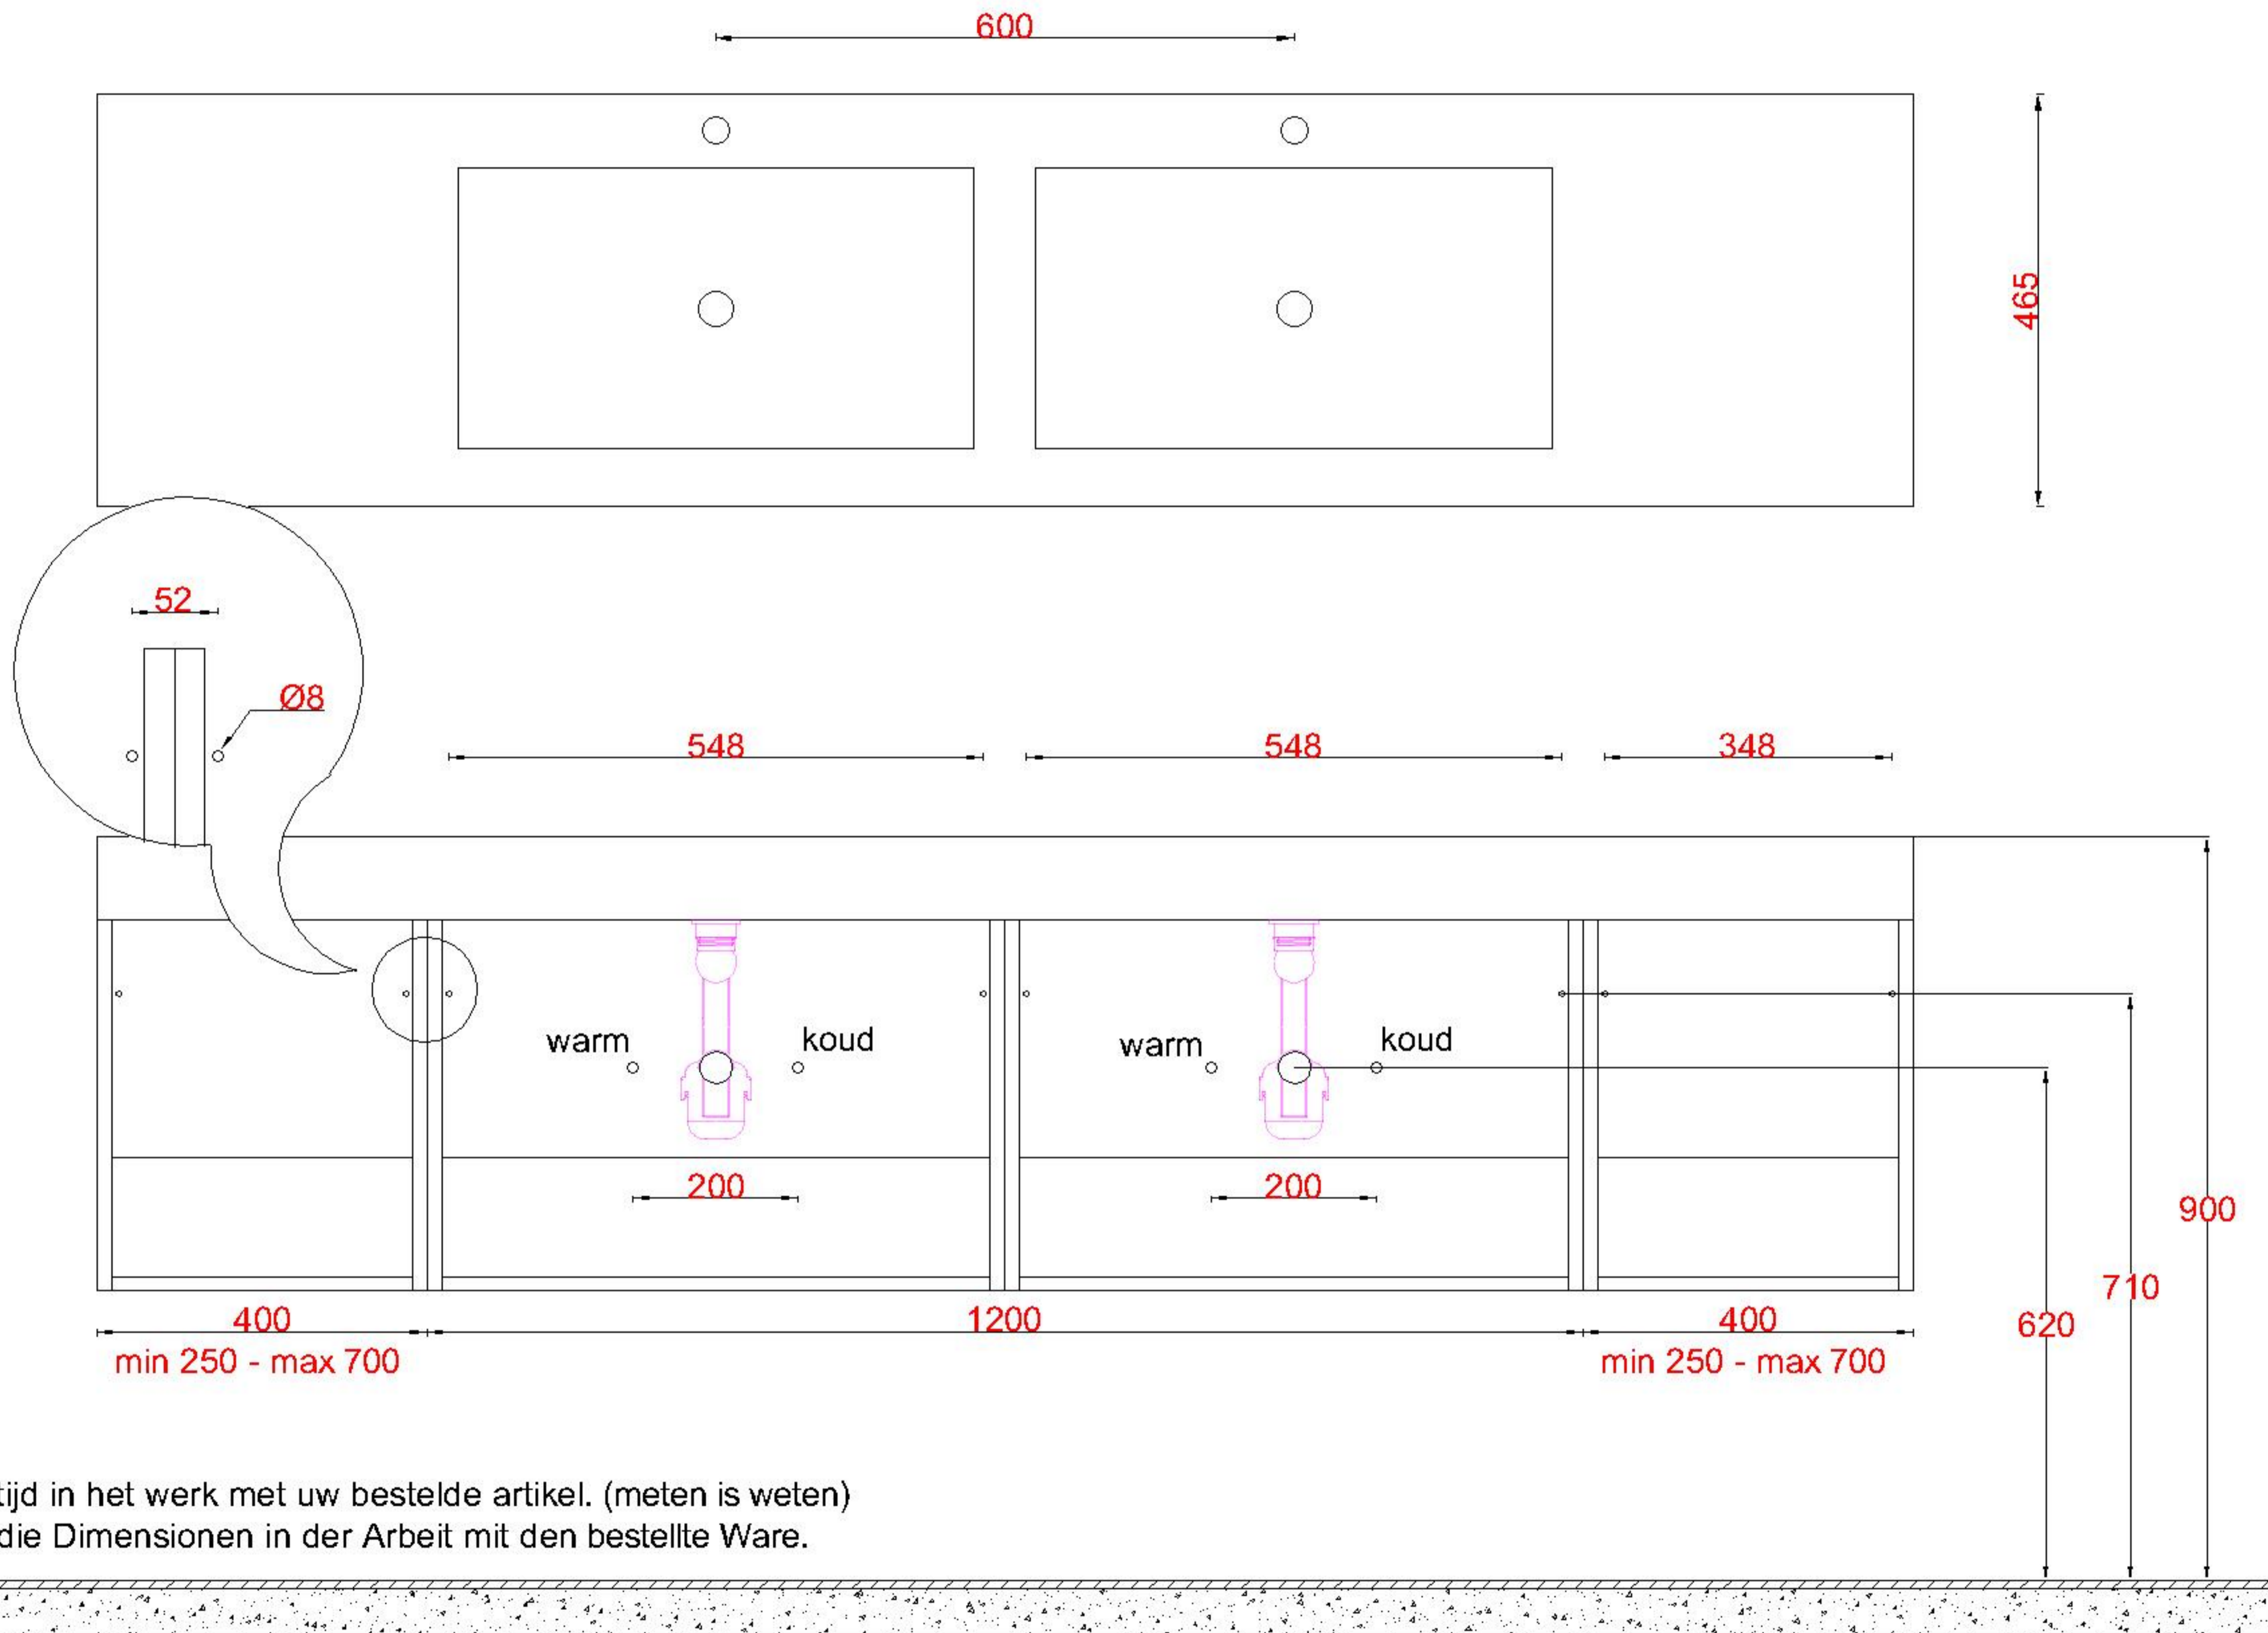

Wastafelblad

1x WK 461 NLL-C / WK 462 NLL-C
2x WB 460-701

2x WK 461 NLM-C / WK 462 NLL-C
8x WB 460 (L+M+R)

1x WK 461 NLR-C / WK 462 NLR-C

LET OP: Controleer maten altijd in het werk met uw bestelde artikel. (meten is weten)

ACHTUNG: Prüfen Sie stets die Dimensionen in der Arbeit mit den bestellte Ware.