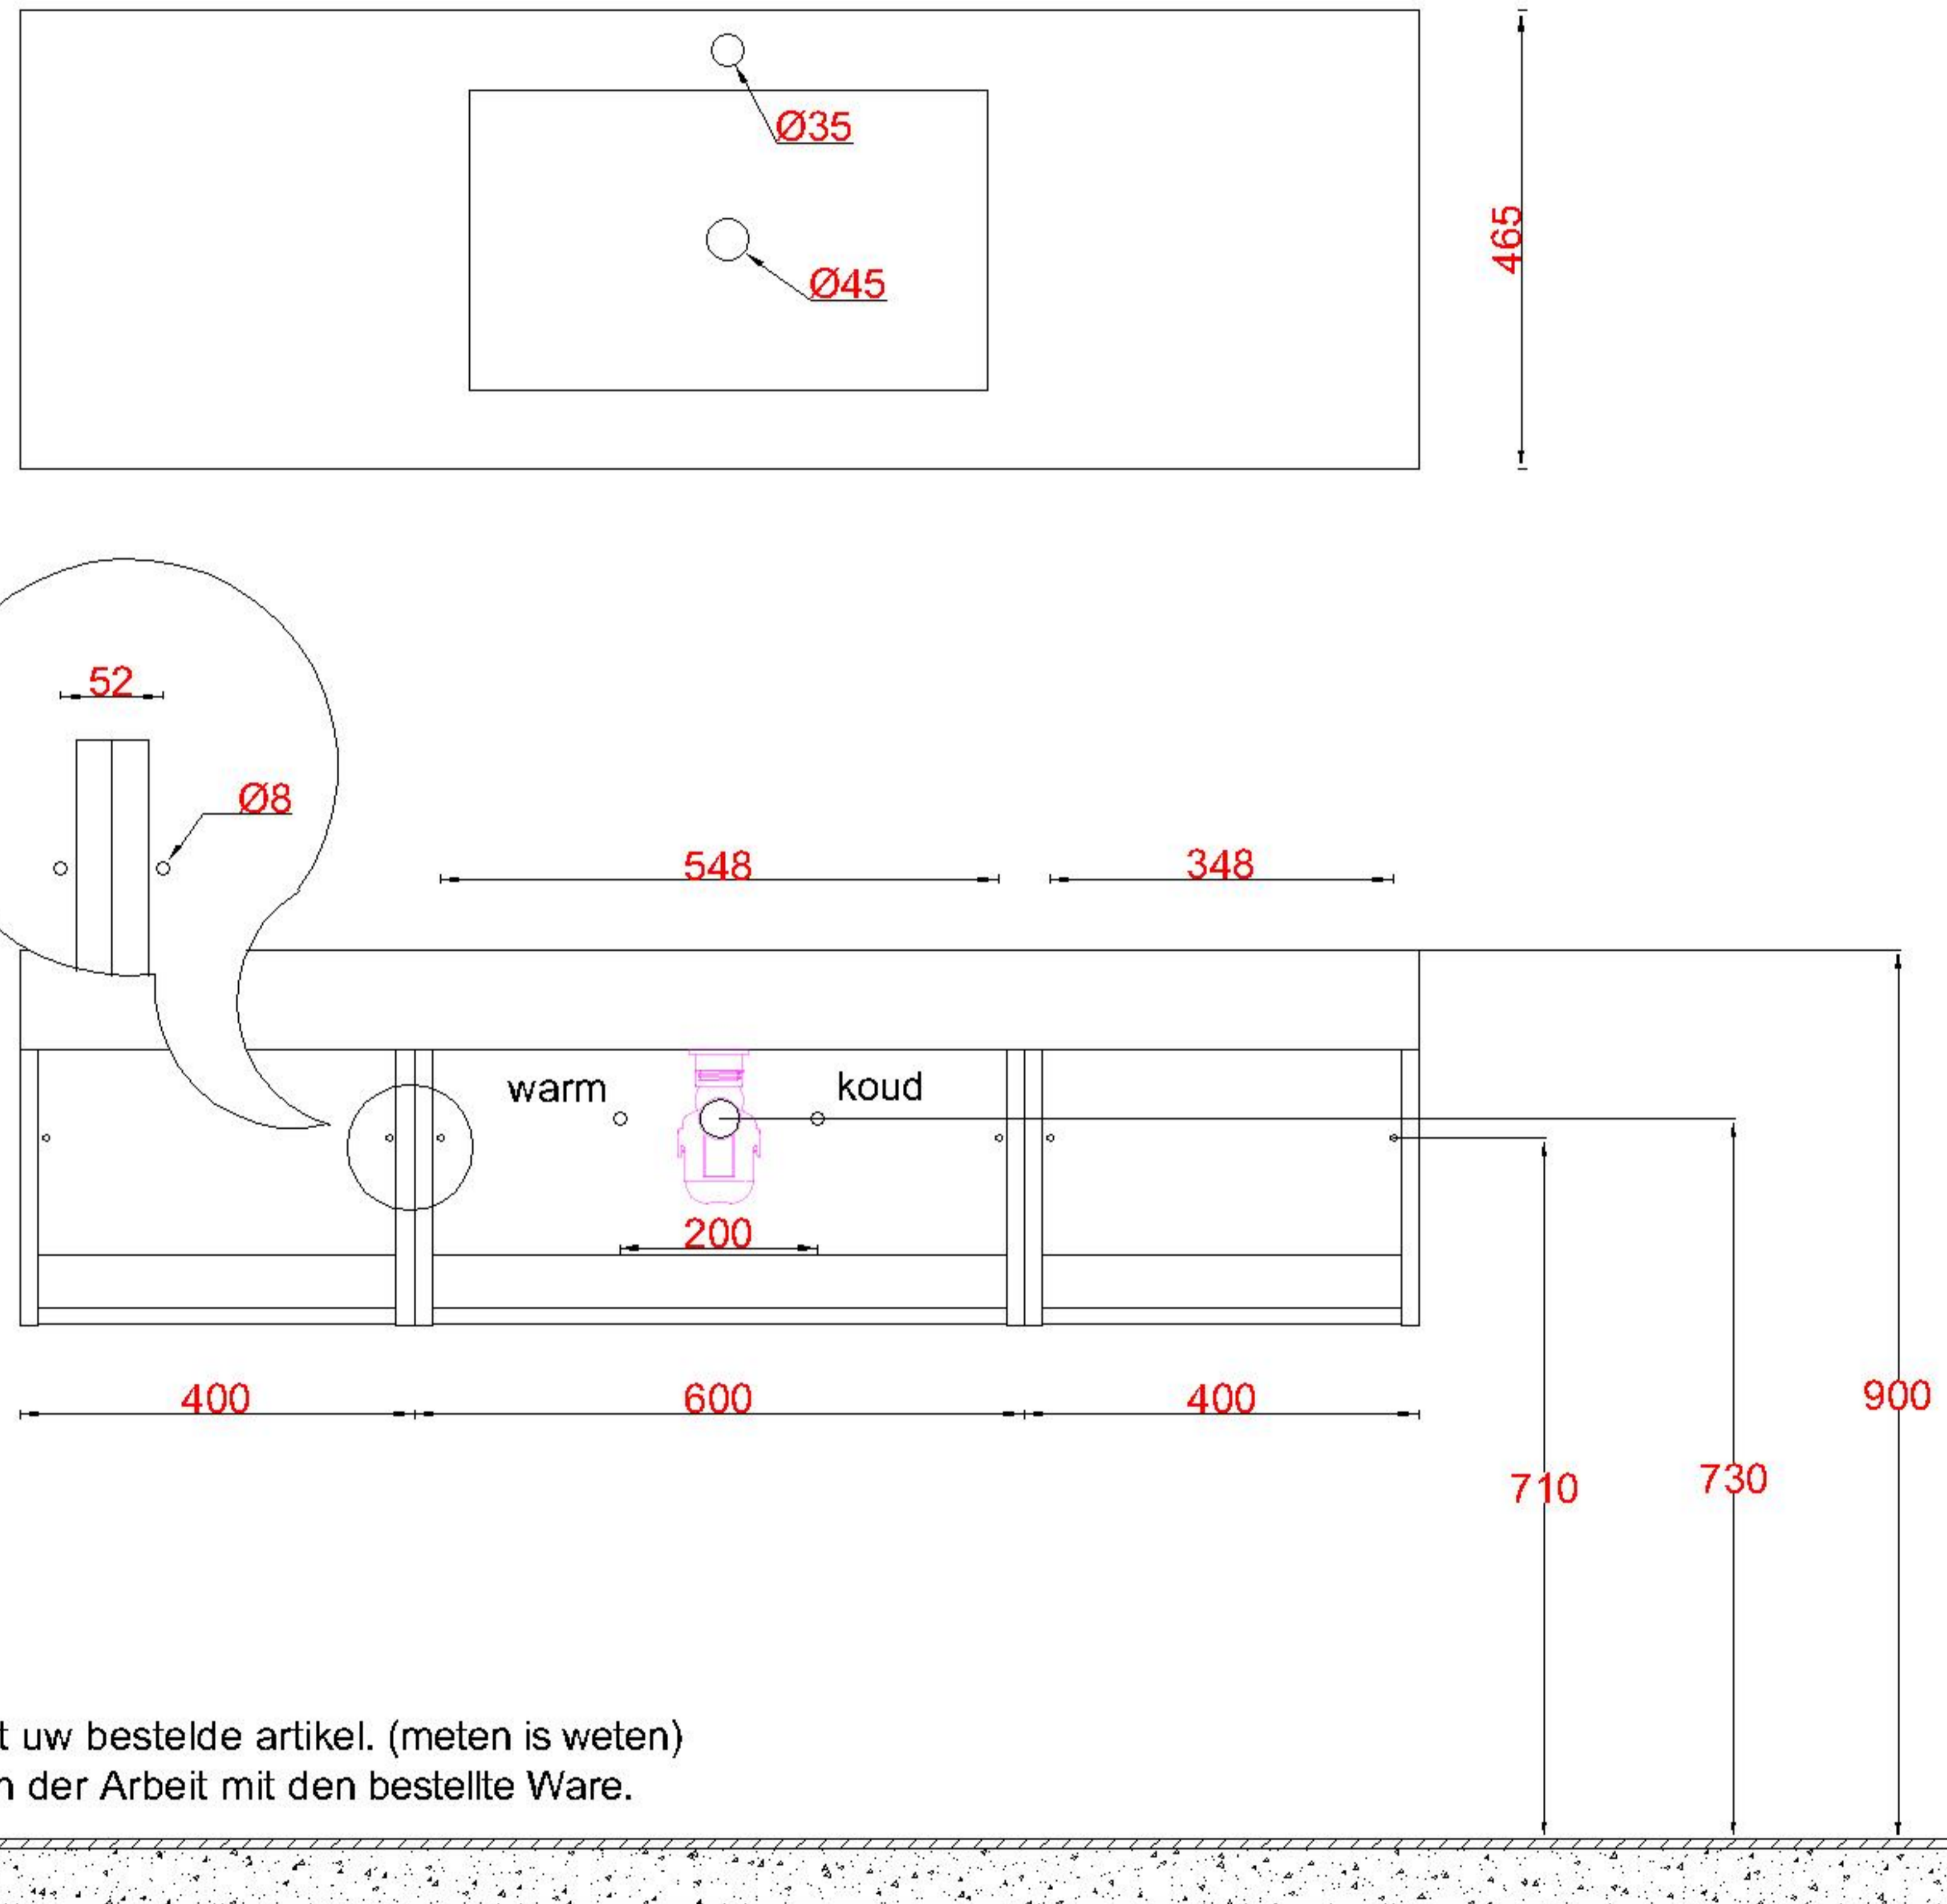

# Wastafelblad

1x WK 460 NLL-C  
1x WB 460-701

1x WK 460 NLM-C  
8x WB 460 (L+M+R)

1x WK 460 NLR-C

**LET OP:** Controleer maten altijd in het werk met uw bestelde artikel. (meten is weten)

**ACHTUNG:** Prüfen Sie stets die Dimensionen in der Arbeit mit den bestellte Ware.