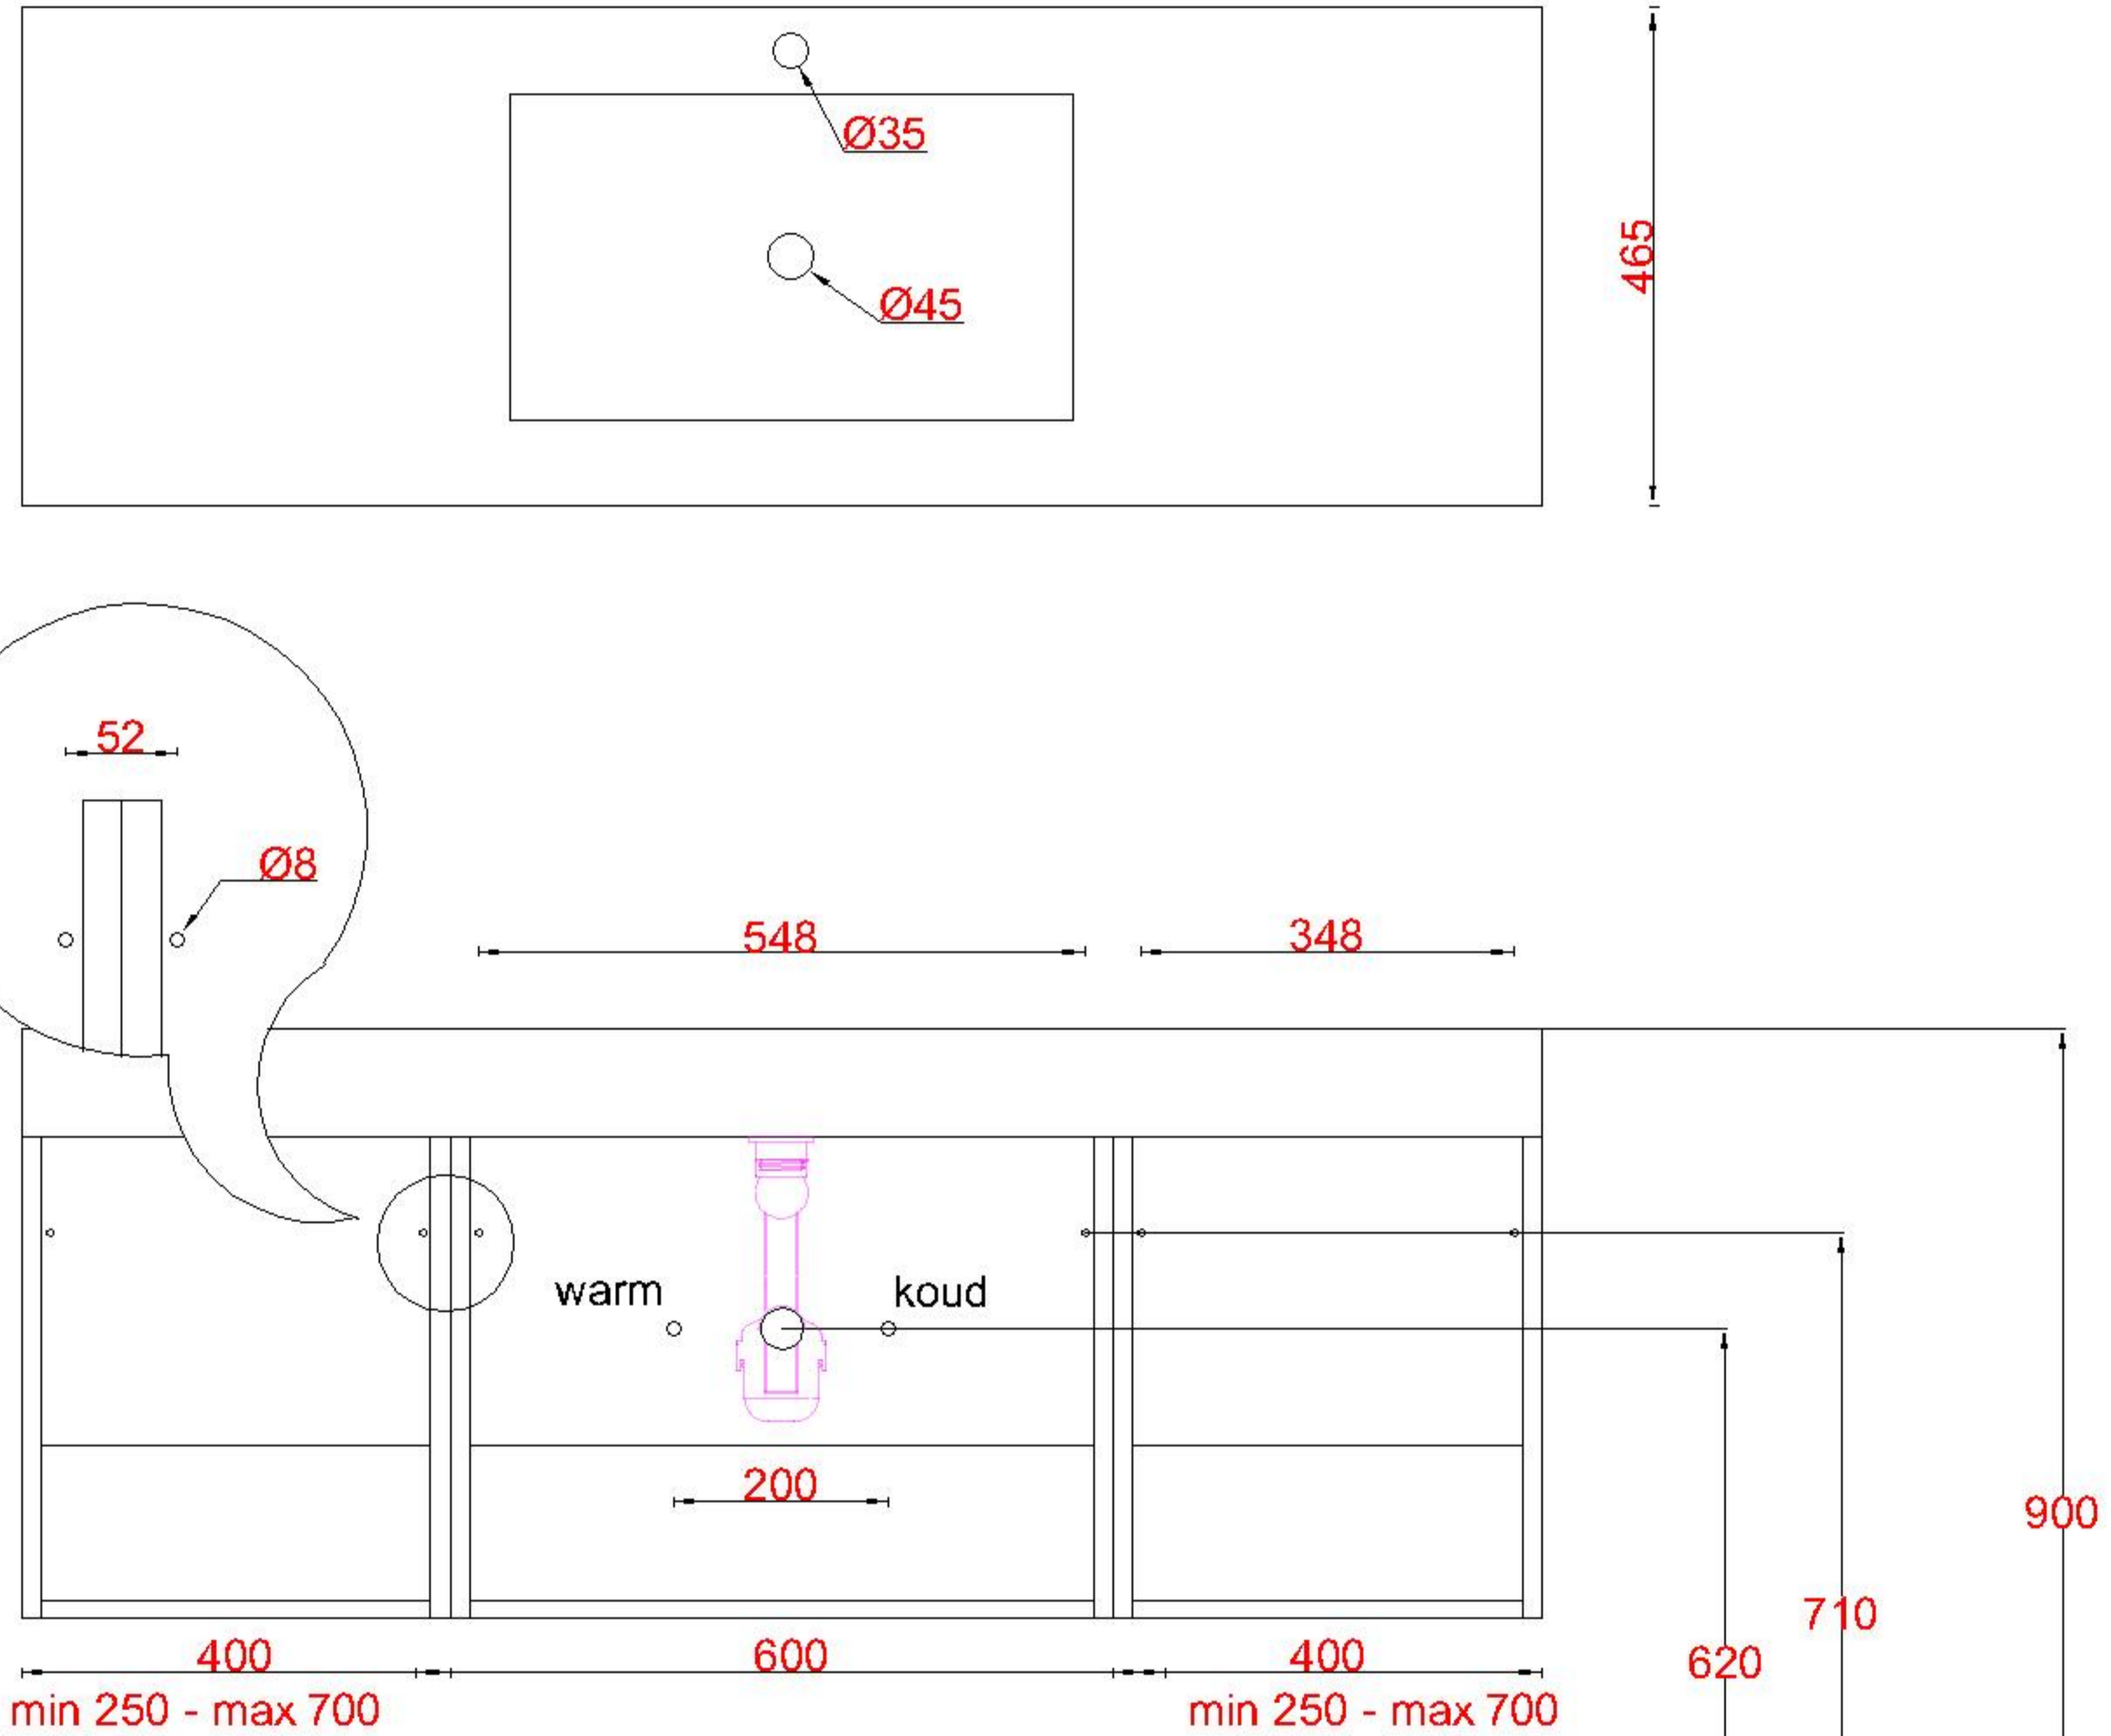

Wastafelblad

1x WK 461 NLL-C / WK 462 NLL-C
1x WB 460-701

1x WK 461 NLM-C / WK 462 NLL-C
8x WB 460 (L+M+R)

1x WK 461 NLR-C / WK 462 NLR-C

LET OP: Controleer maten altijd in het werk met uw bestelde artikel. (meten is weten)

ACHTUNG: Prüfen Sie stets die Dimensionen in der Arbeit mit den bestellte Ware.