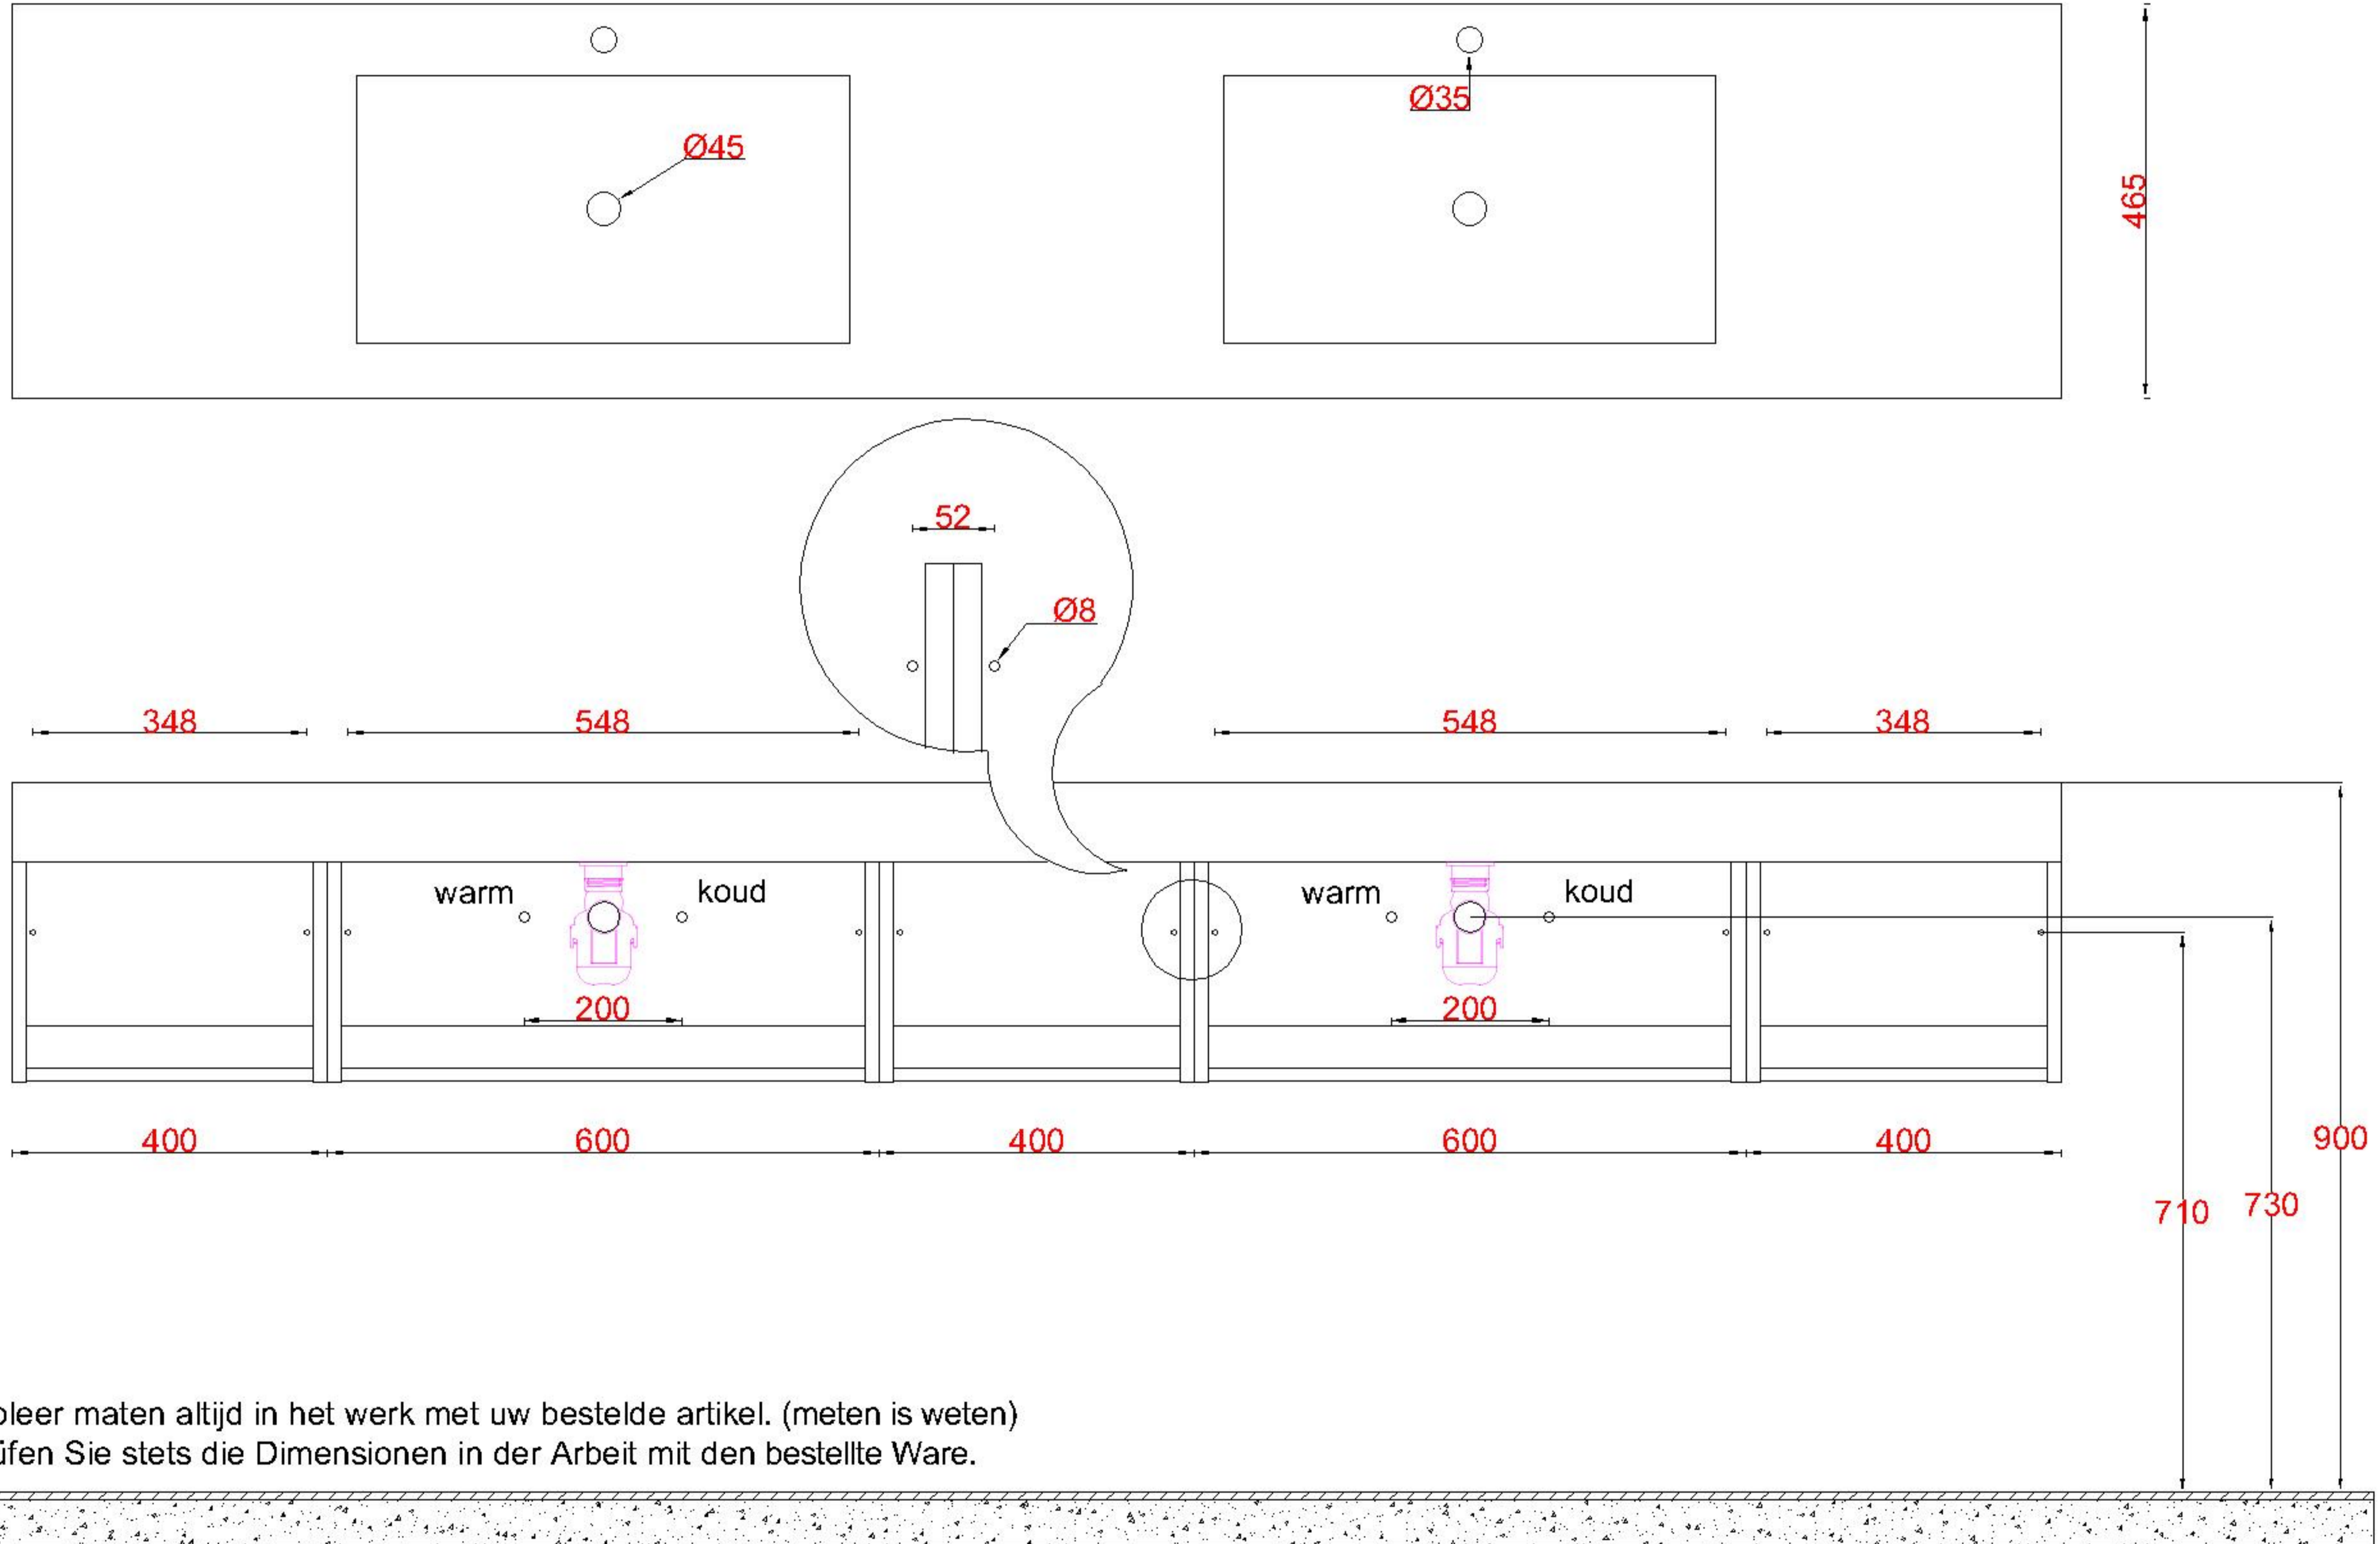

Wastafelblad

1x WK 460 NLL-C
2x WB 460-701

3x WK 460 NLM-C
12x WB 460 (L+M+R)

1x WK 460 NLR-C