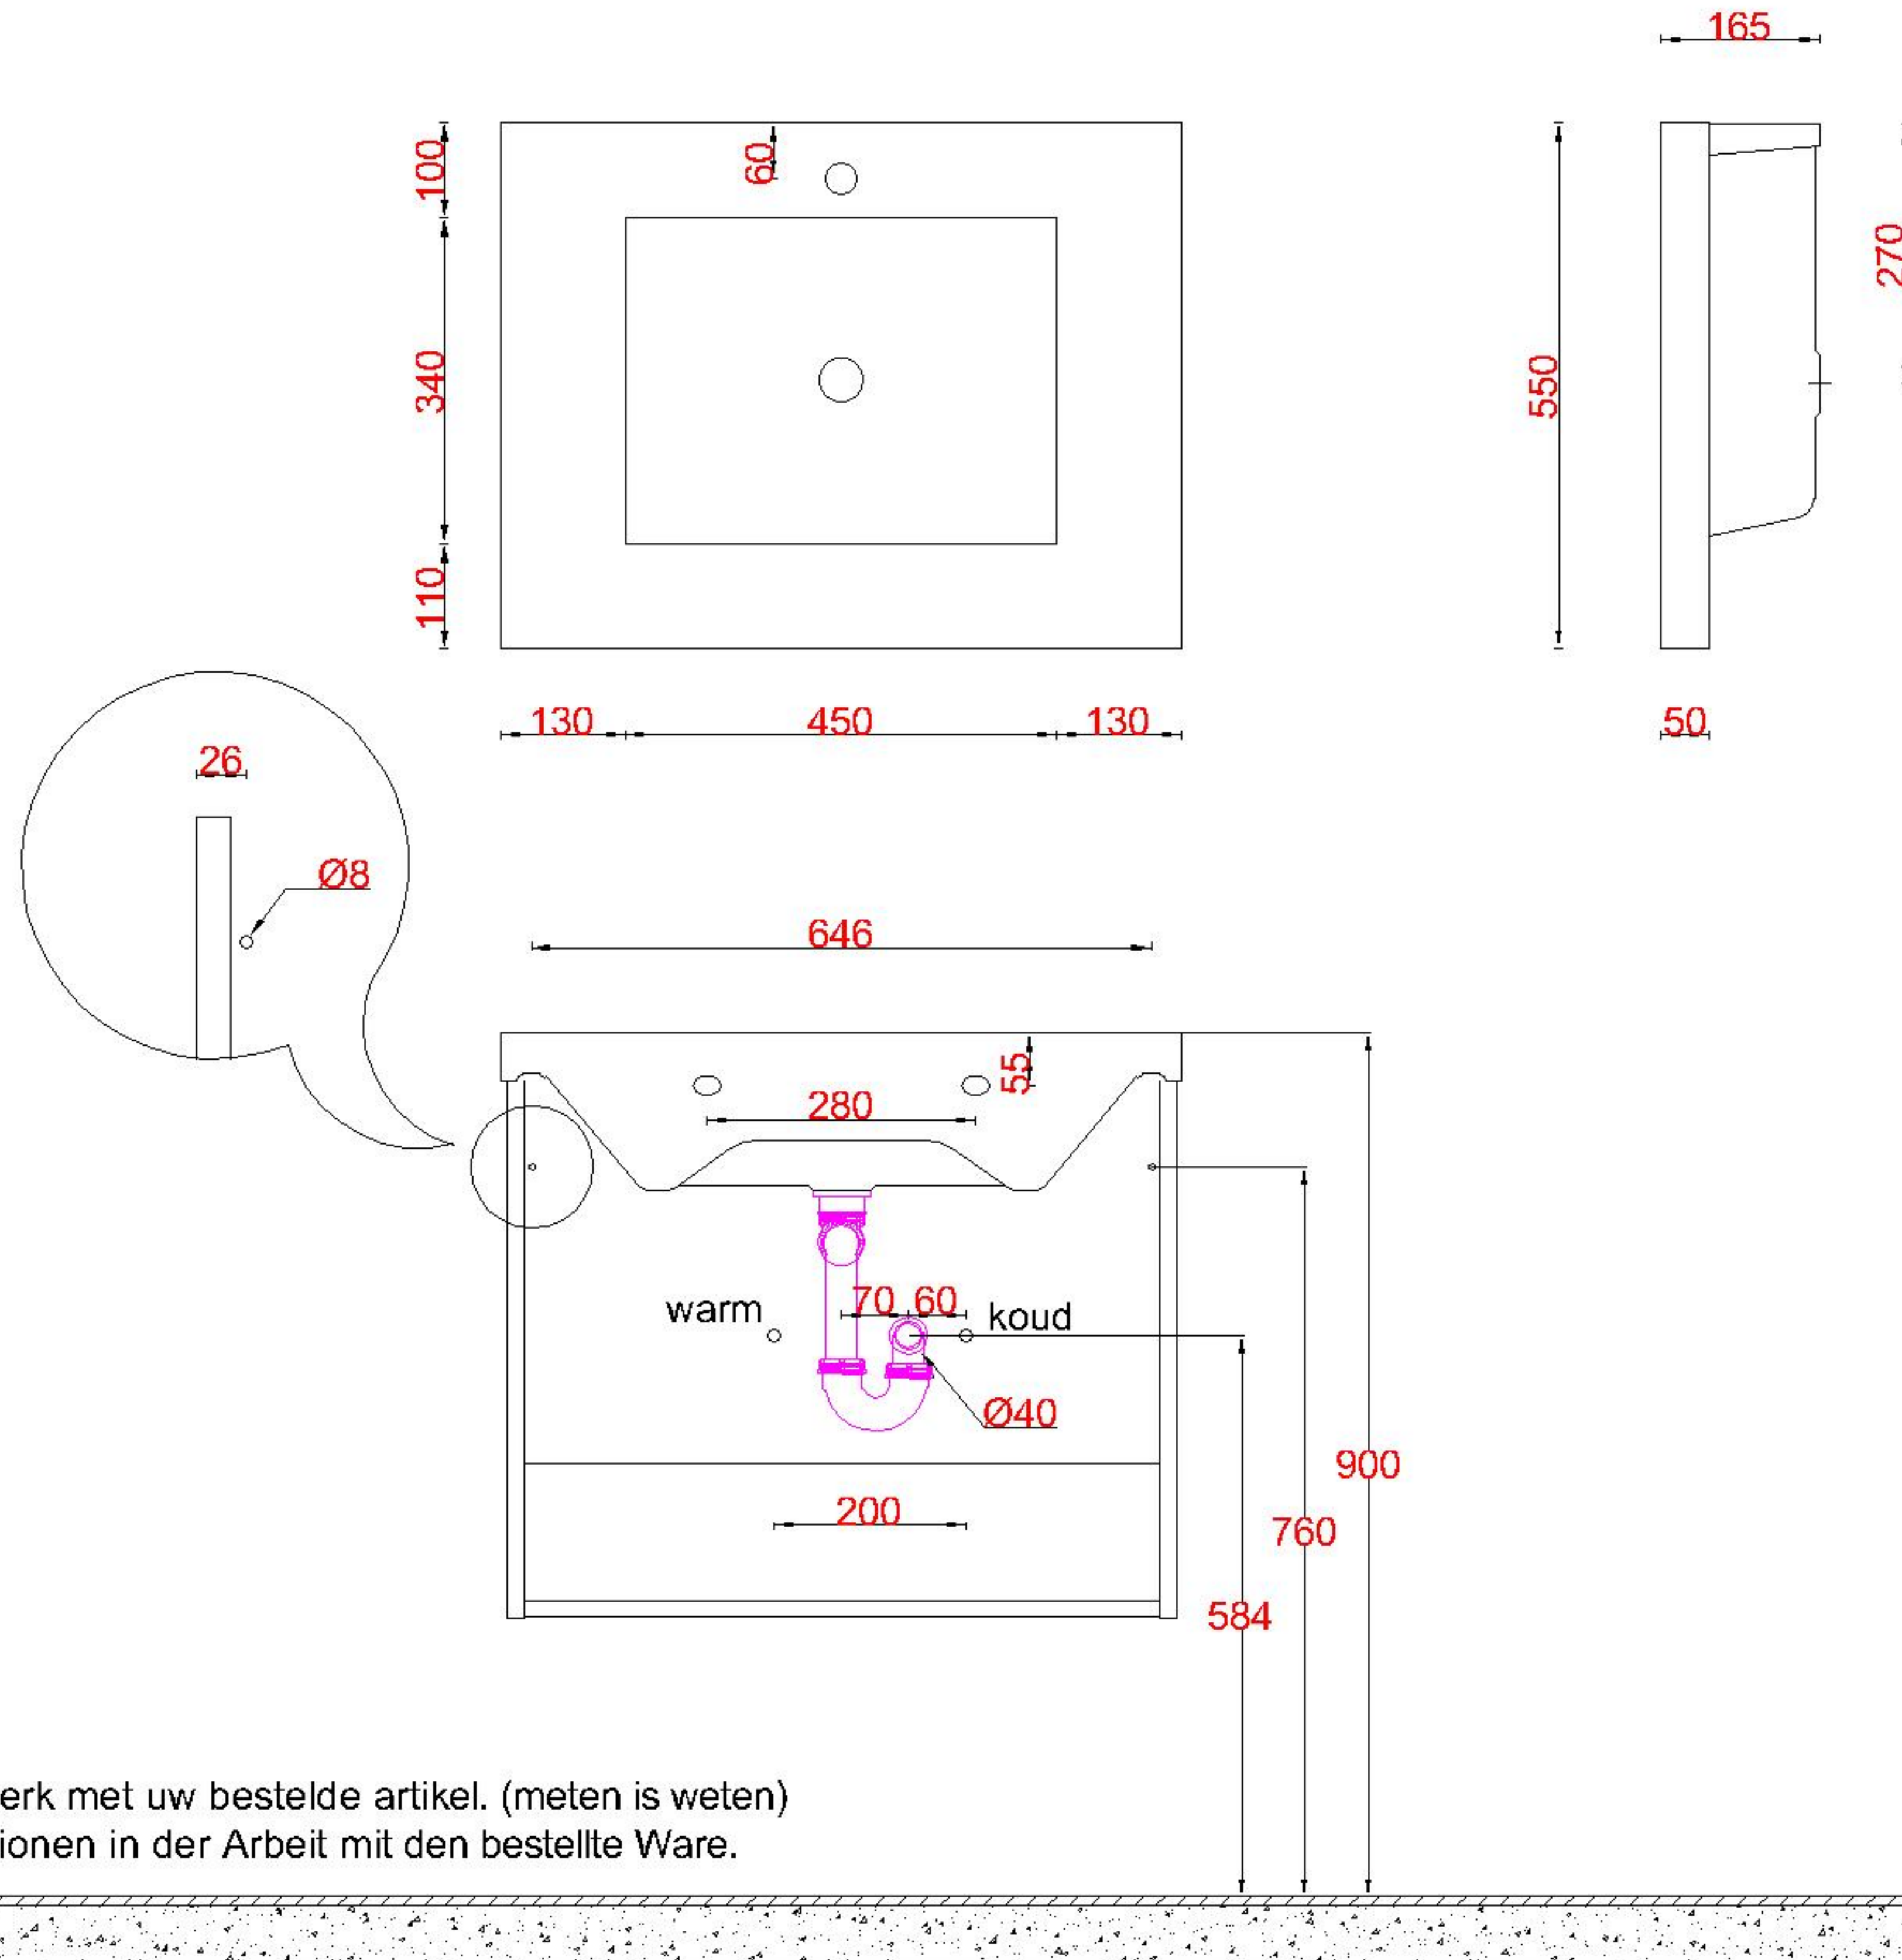

# Wastafelblad

WK 700 LE + WM 710 KW1

**LET OP:** Controleer maten altijd in het werk met uw bestelde artikel. (meten is weten)

**ACHTUNG:** Prüfen Sie stets die Dimensionen in der Arbeit mit den bestellte Ware.