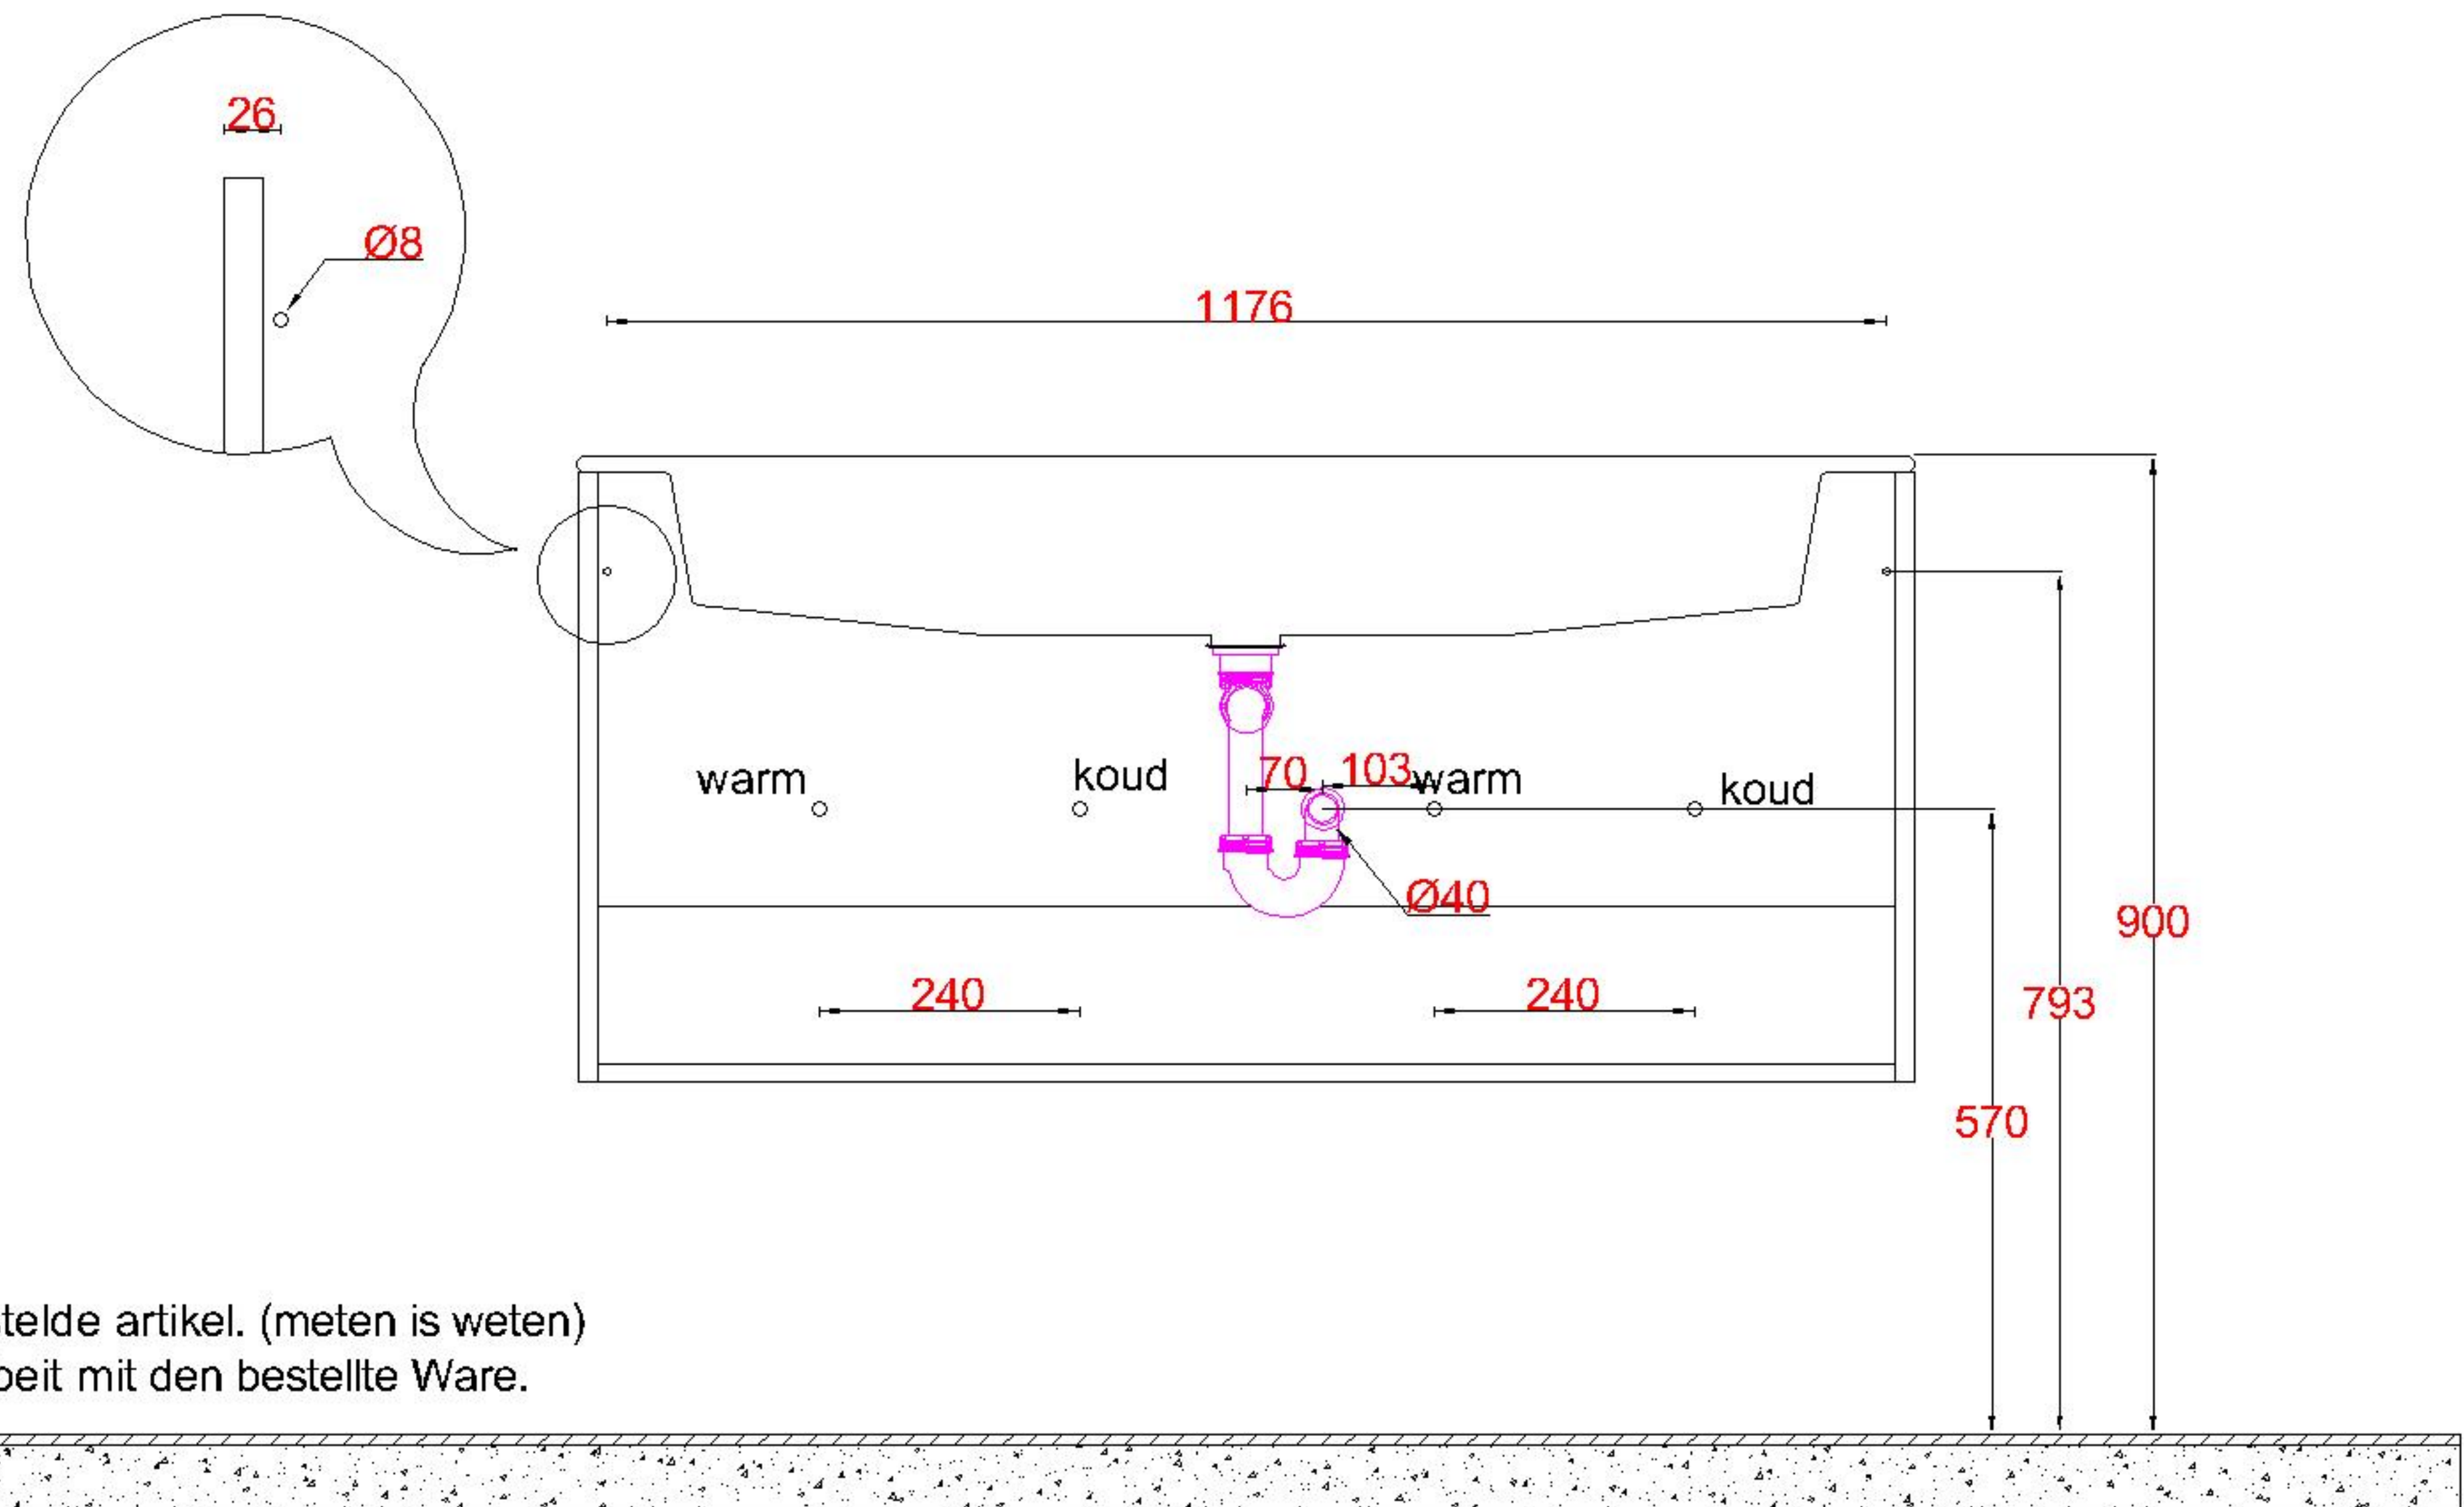

Wastafelblad

WK 610 DVS + 2336630000

LET OP: Controleer maten altijd in het werk met uw bestelde artikel. (meten is weten)

ACHTUNG: Prüfen Sie stets die Dimensionen in der Arbeit mit den bestellte Ware.

Wastafelblad

WK 810 DVS + 2336830000

LET OP: Controleer maten altijd in het werk met uw bestelde artikel. (meten is weten)

ACHTUNG: Prüfen Sie stets die Dimensionen in der Arbeit mit den bestellte Ware.

Wastafelblad

WK 1010 DVS + 2336100000

LET OP: Controleer maten altijd in het werk met uw bestelde artikel. (meten is weten)

ACHTUNG: Prüfen Sie stets die Dimensionen in der Arbeit mit den bestellte Ware.

Wastafelblad

WK 1210 DVS + 2336120000

LET OP: Controleer maten altijd in het werk met uw bestelde artikel. (meten is weten)

ACHTUNG: Prüfen Sie stets die Dimensionen in der Arbeit mit den bestellte Ware.

Wastafelblad

WK 1284 DVS + 2336130000