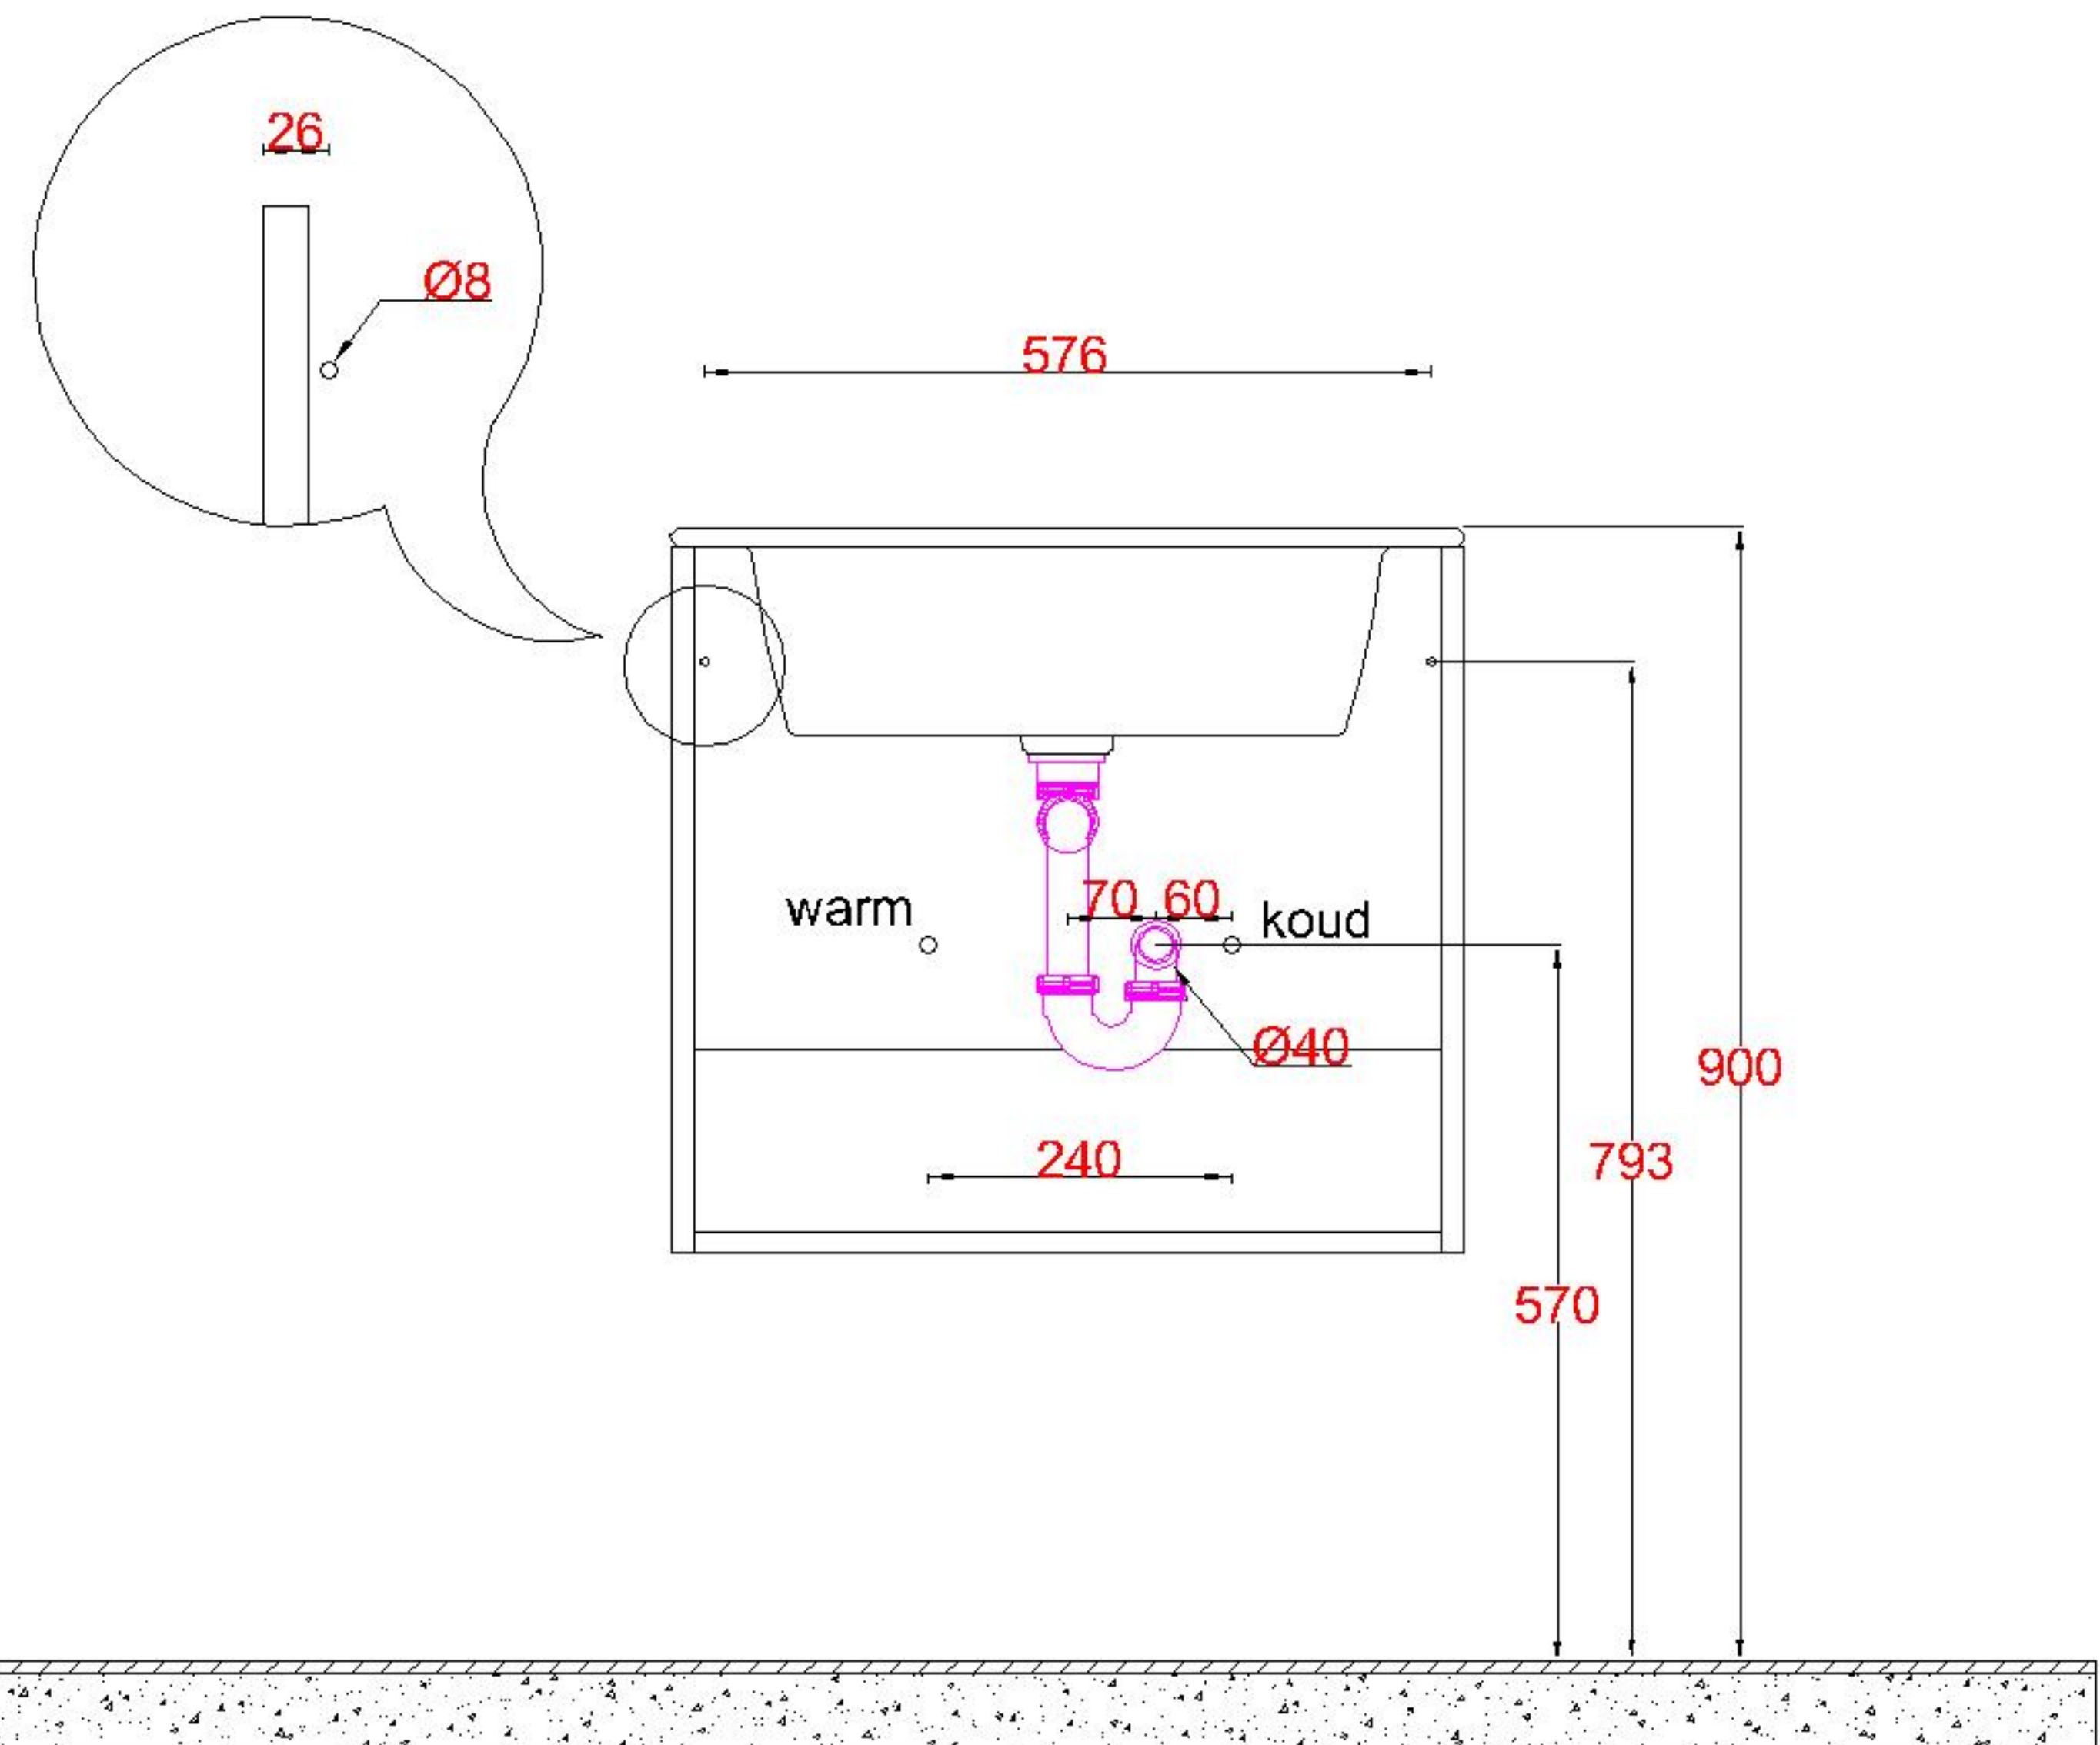

Wastafelblad

WK 610 DVS + 2336630000

LET OP: Controleer maten altijd in het werk met uw bestelde artikel. (meten is weten)

ACHTUNG: Prüfen Sie stets die Dimensionen in der Arbeit mit den bestellte Ware.

Wastafelblad

WK 810 DVS + 2336830000

LET OP: Controleer maten altijd in het werk met uw bestelde artikel. (meten is weten)

ACHTUNG: Prüfen Sie stets die Dimensionen in der Arbeit mit den bestellte Ware.

Wastafelblad

WK 1010 DVS + 2336100000

LET OP: Controleer maten altijd in het werk met uw bestelde artikel. (meten is weten)

ACHTUNG: Prüfen Sie stets die Dimensionen in der Arbeit mit den bestellte Ware.

Wastafelblad

WK 1210 DVS + 2336120000

LET OP: Controleer maten altijd in het werk met uw bestelde artikel. (meten is weten)

ACHTUNG: Prüfen Sie stets die Dimensionen in der Arbeit mit den bestellte Ware.

Wastafelblad

WK 1284 DVS + 2336130000