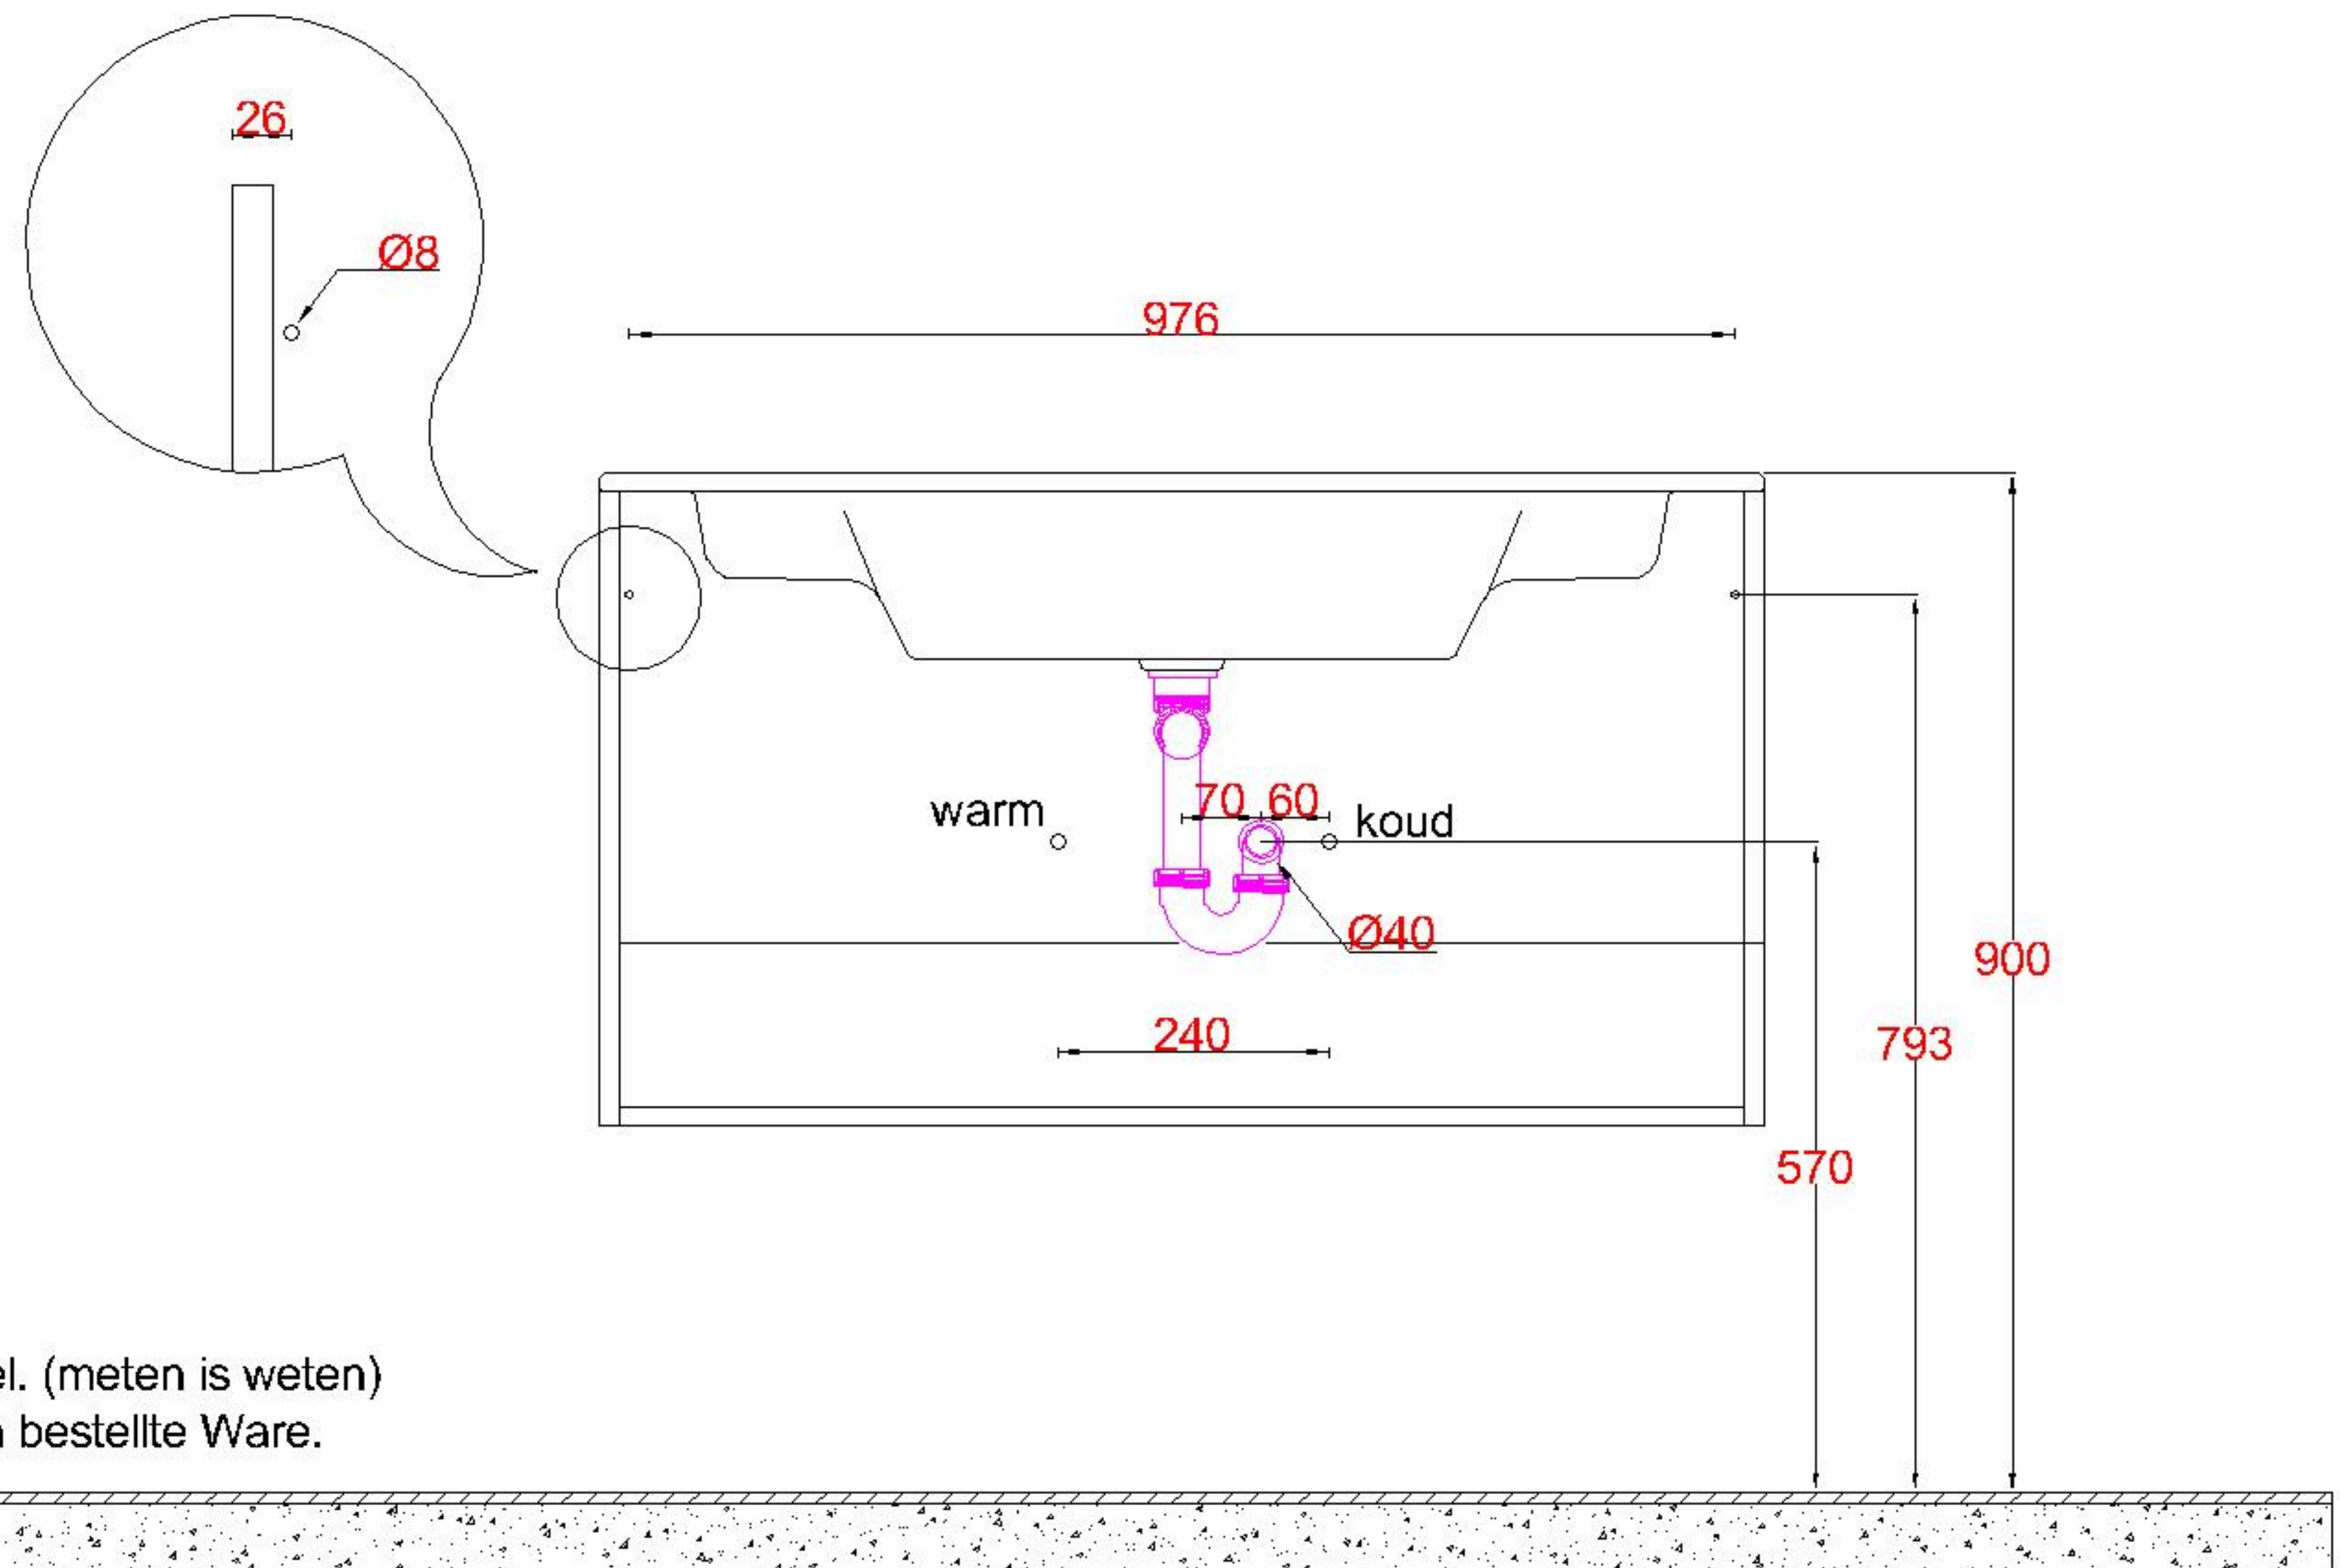

Wastafelblad

WK 610 DVS + 2336630000

LET OP: Controleer maten altijd in het werk met uw bestelde artikel. (meten is weten)

ACHTUNG: Prüfen Sie stets die Dimensionen in der Arbeit mit den bestellte Ware.

Wastafelblad

WK 810 DVS + 2336830000

LET OP: Controleer maten altijd in het werk met uw bestelde artikel. (meten is weten)

ACHTUNG: Prüfen Sie stets die Dimensionen in der Arbeit mit den bestellte Ware.

Wastafelblad

WK 1010 DVS + 2336100000

LET OP: Controleer maten altijd in het werk met uw bestelde artikel. (meten is weten)

ACHTUNG: Prüfen Sie stets die Dimensionen in der Arbeit mit den bestellte Ware.

Wastafelblad

WK 1210 DVS + 2336120000

LET OP: Controleer maten altijd in het werk met uw bestelde artikel. (meten is weten)

ACHTUNG: Prüfen Sie stets die Dimensionen in der Arbeit mit den bestellte Ware.

Wastafelblad

WK 1284 DVS + 2336130000