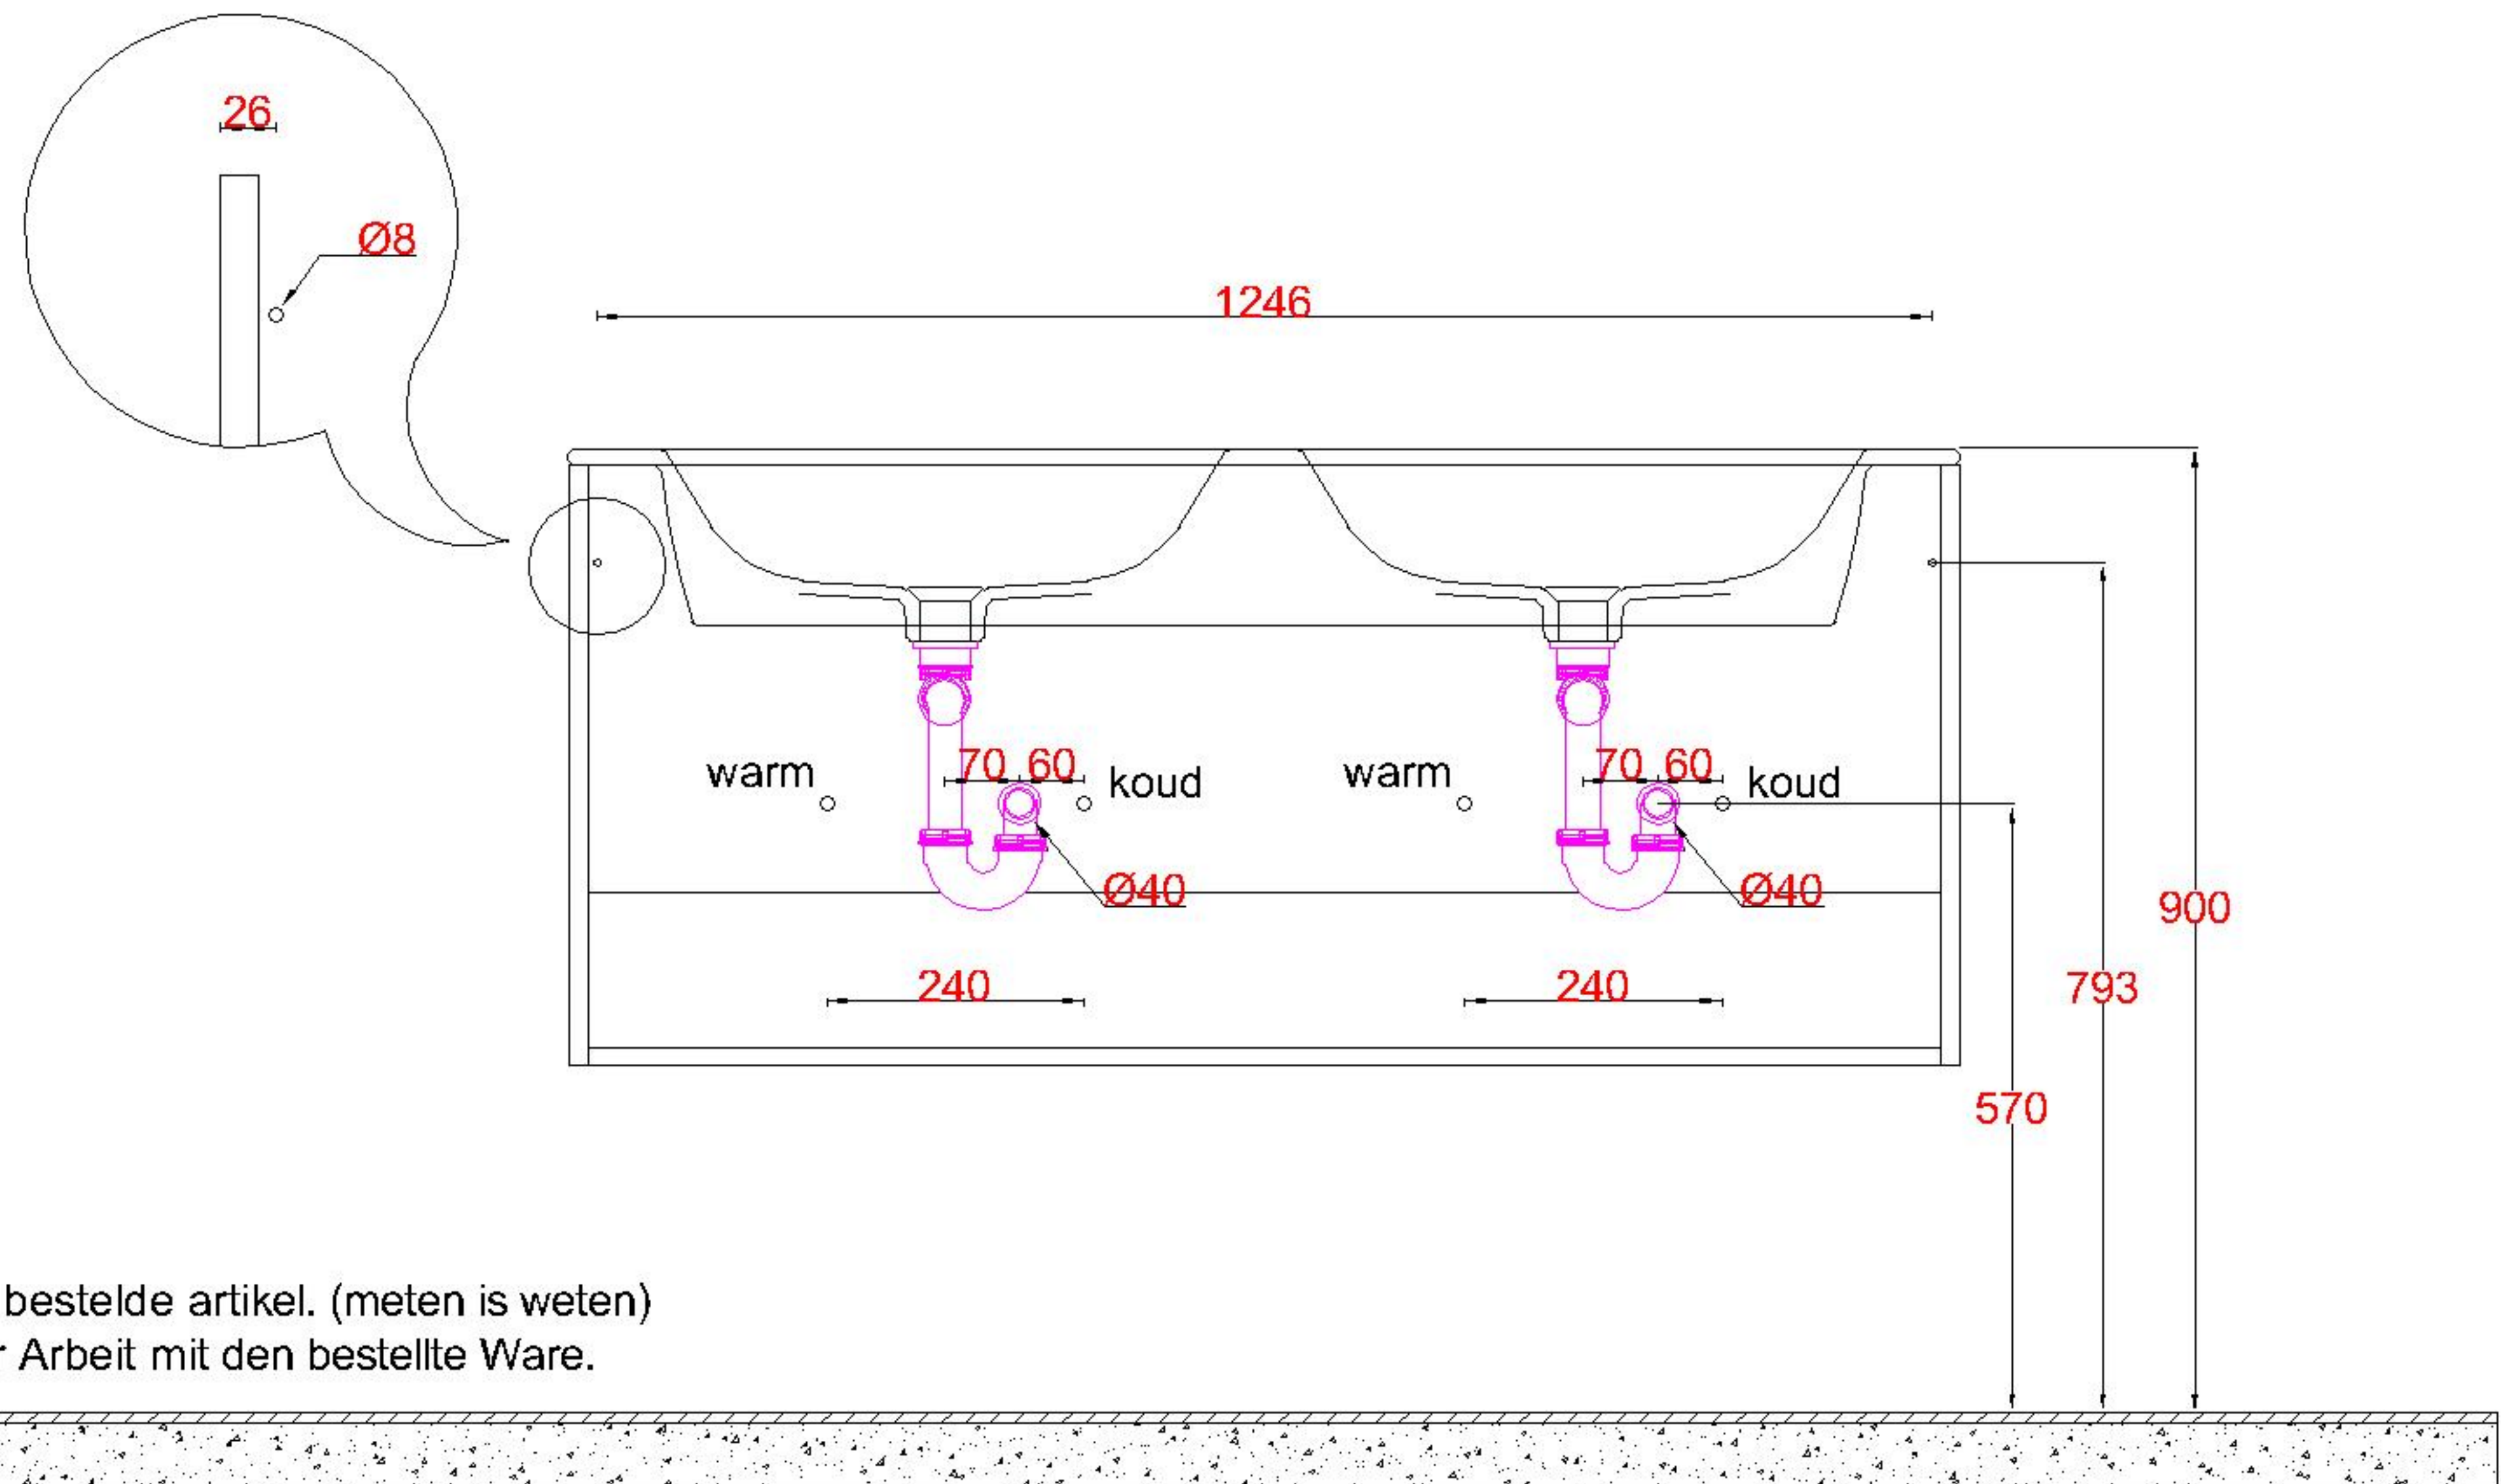

WK 810 DVS + 2336830000

LET OP: Controleer maten altijd in het werk met uw bestelde artikel. (meten is weten)

ACHTUNG: Prüfen Sie stets die Dimensionen in der Arbeit mit den bestellte Ware.

Wastafelblad

WK 1010 DVS + 2336100000

LET OP: Controleer maten altijd in het werk met uw bestelde artikel. (meten is weten)

ACHTUNG: Prüfen Sie stets die Dimensionen in der Arbeit mit den bestellte Ware.

Wastafelblad

WK 1210 DVS + 2336120000

LET OP: Controleer maten altijd in het werk met uw bestelde artikel. (meten is weten)

ACHTUNG: Prüfen Sie stets die Dimensionen in der Arbeit mit den bestellte Ware.

Wastafelblad

WK 1284 DVS + 2336130000