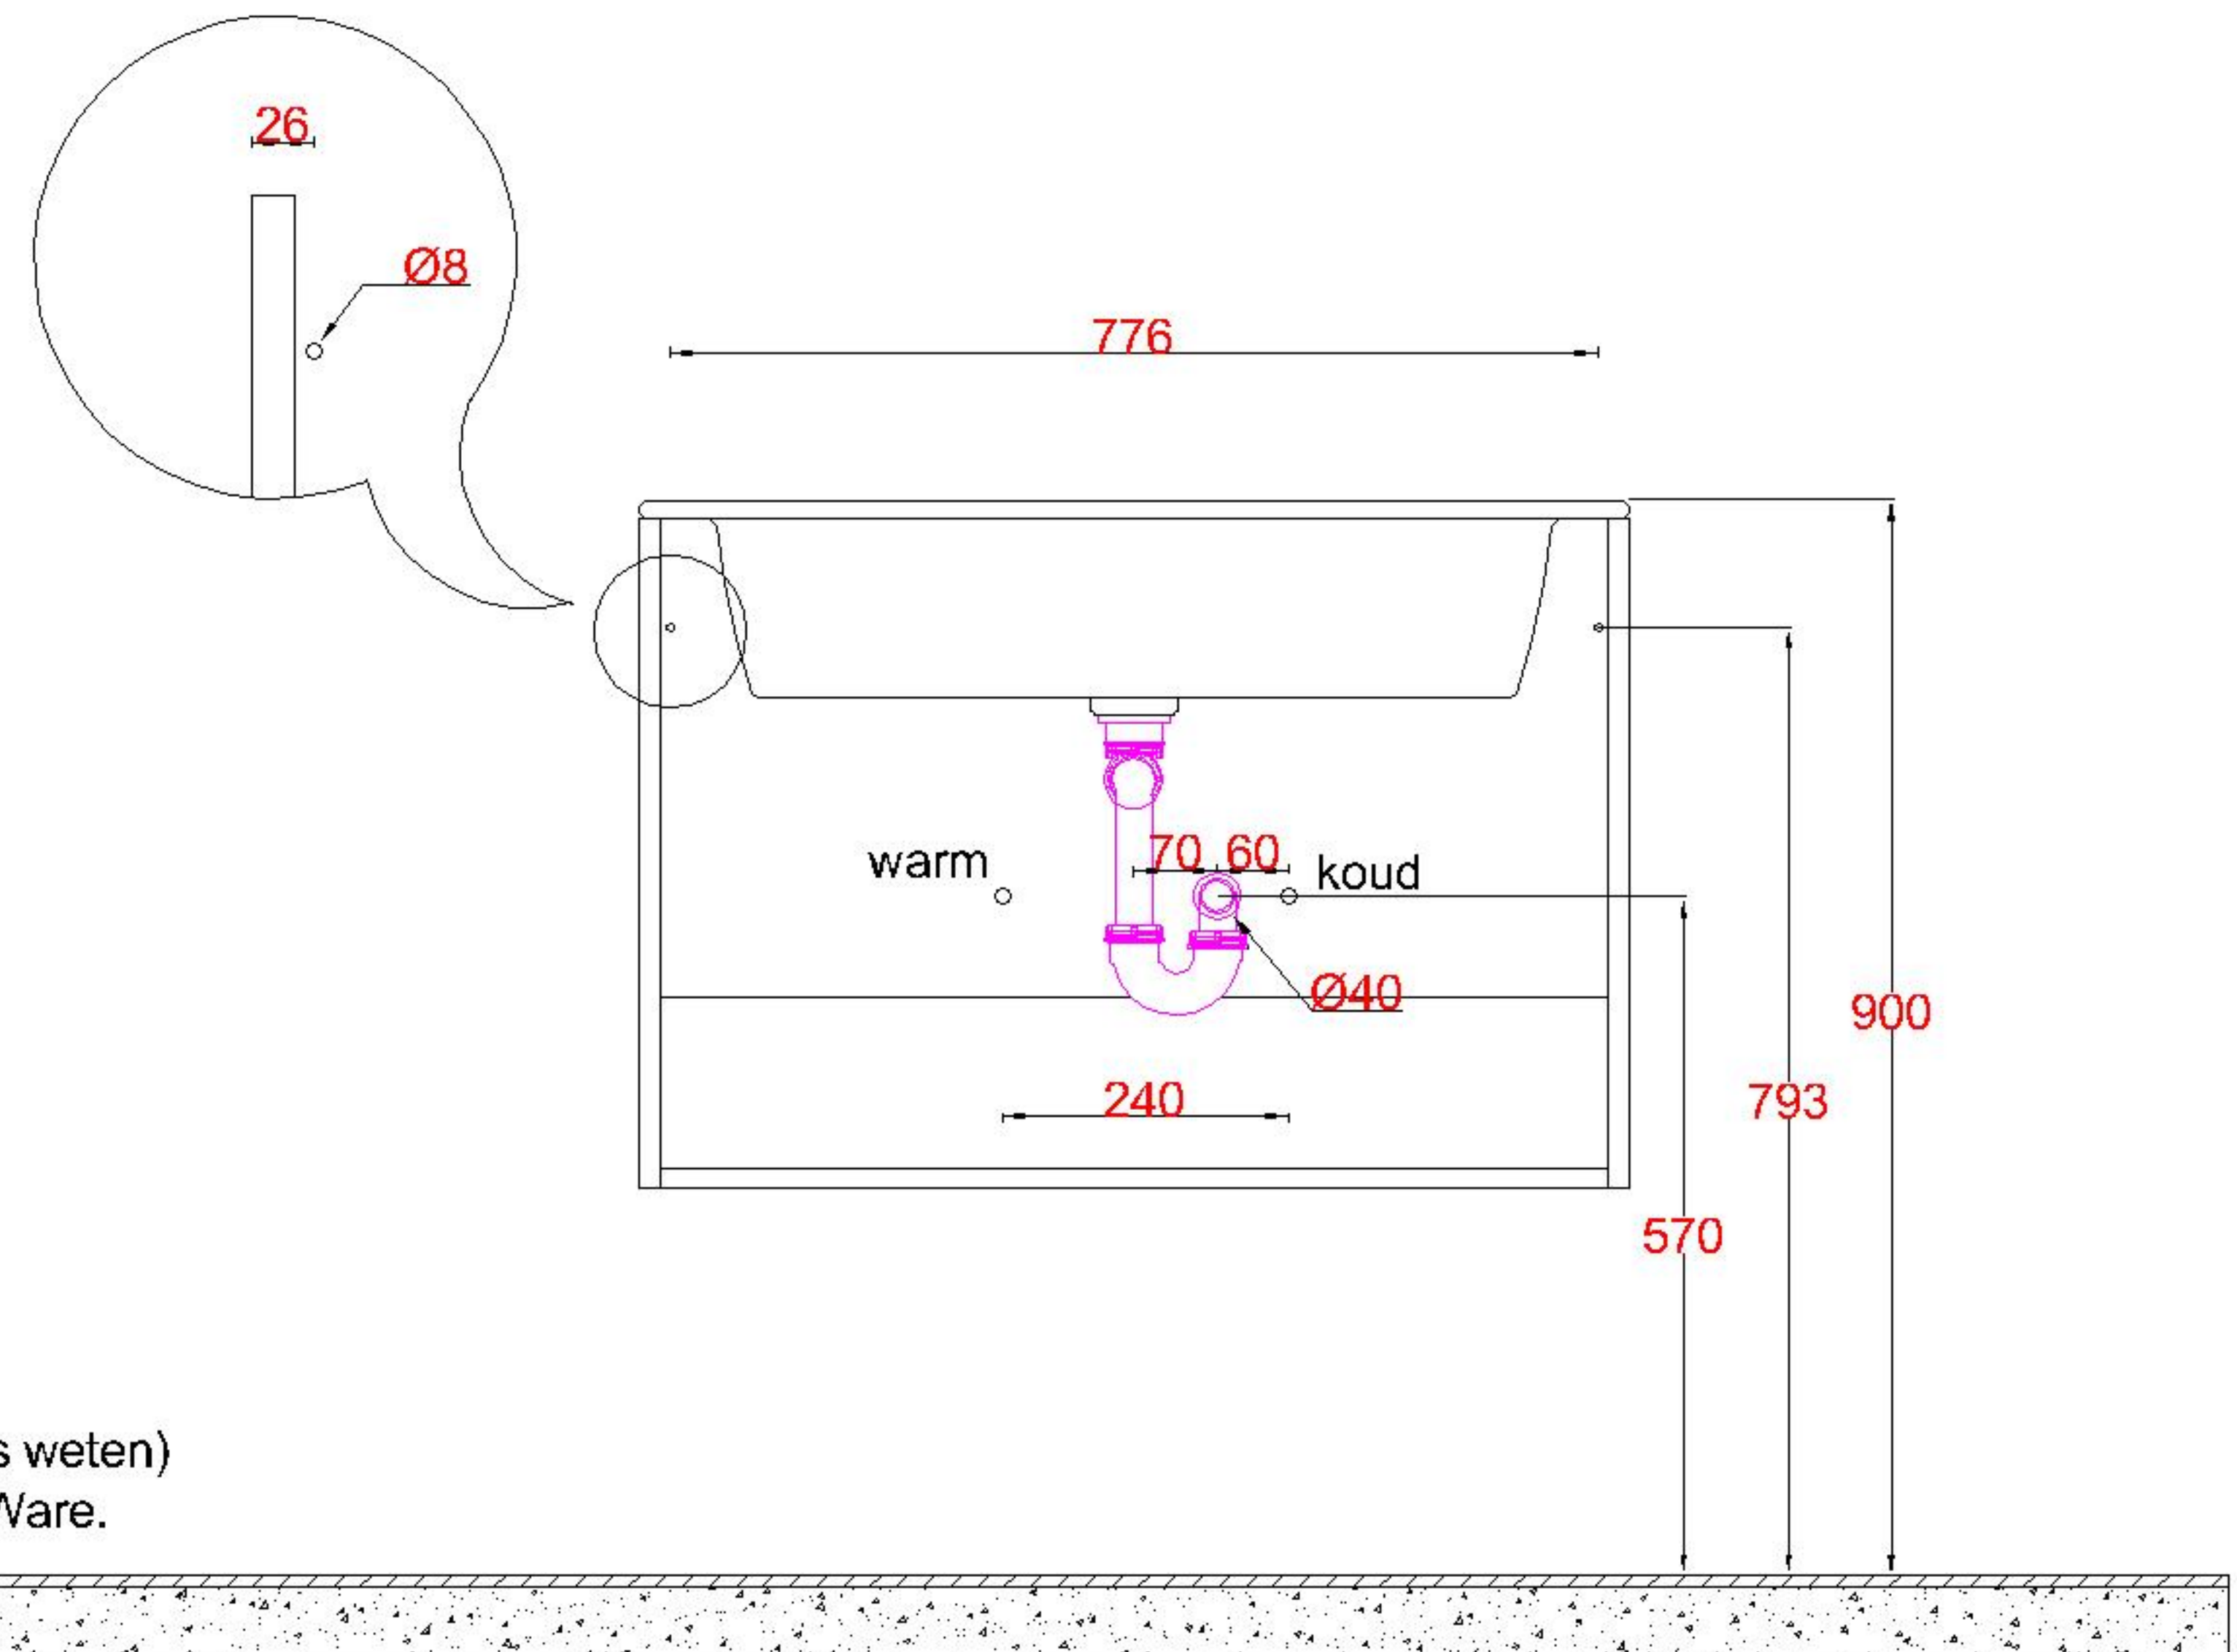

Wastafelblad

WK 610 DVS + 2336630000

LET OP: Controleer maten altijd in het werk met uw bestelde artikel. (meten is weten)

ACHTUNG: Prüfen Sie stets die Dimensionen in der Arbeit mit den bestellte Ware.

Wastafelblad

WK 810 DVS + 2336830000

LET OP: Controleer maten altijd in het werk met uw bestelde artikel. (meten is weten)

ACHTUNG: Prüfen Sie stets die Dimensionen in der Arbeit mit den bestellte Ware.

Wastafelblad

WK 1010 DVS + 2336100000

LET OP: Controleer maten altijd in het werk met uw bestelde artikel. (meten is weten)

ACHTUNG: Prüfen Sie stets die Dimensionen in der Arbeit mit den bestellte Ware.

Wastafelblad

WK 1210 DVS + 2336120000

LET OP: Controleer maten altijd in het werk met uw bestelde artikel. (meten is weten)

ACHTUNG: Prüfen Sie stets die Dimensionen in der Arbeit mit den bestellte Ware.

Wastafelblad

WK 1284 DVS + 2336130000