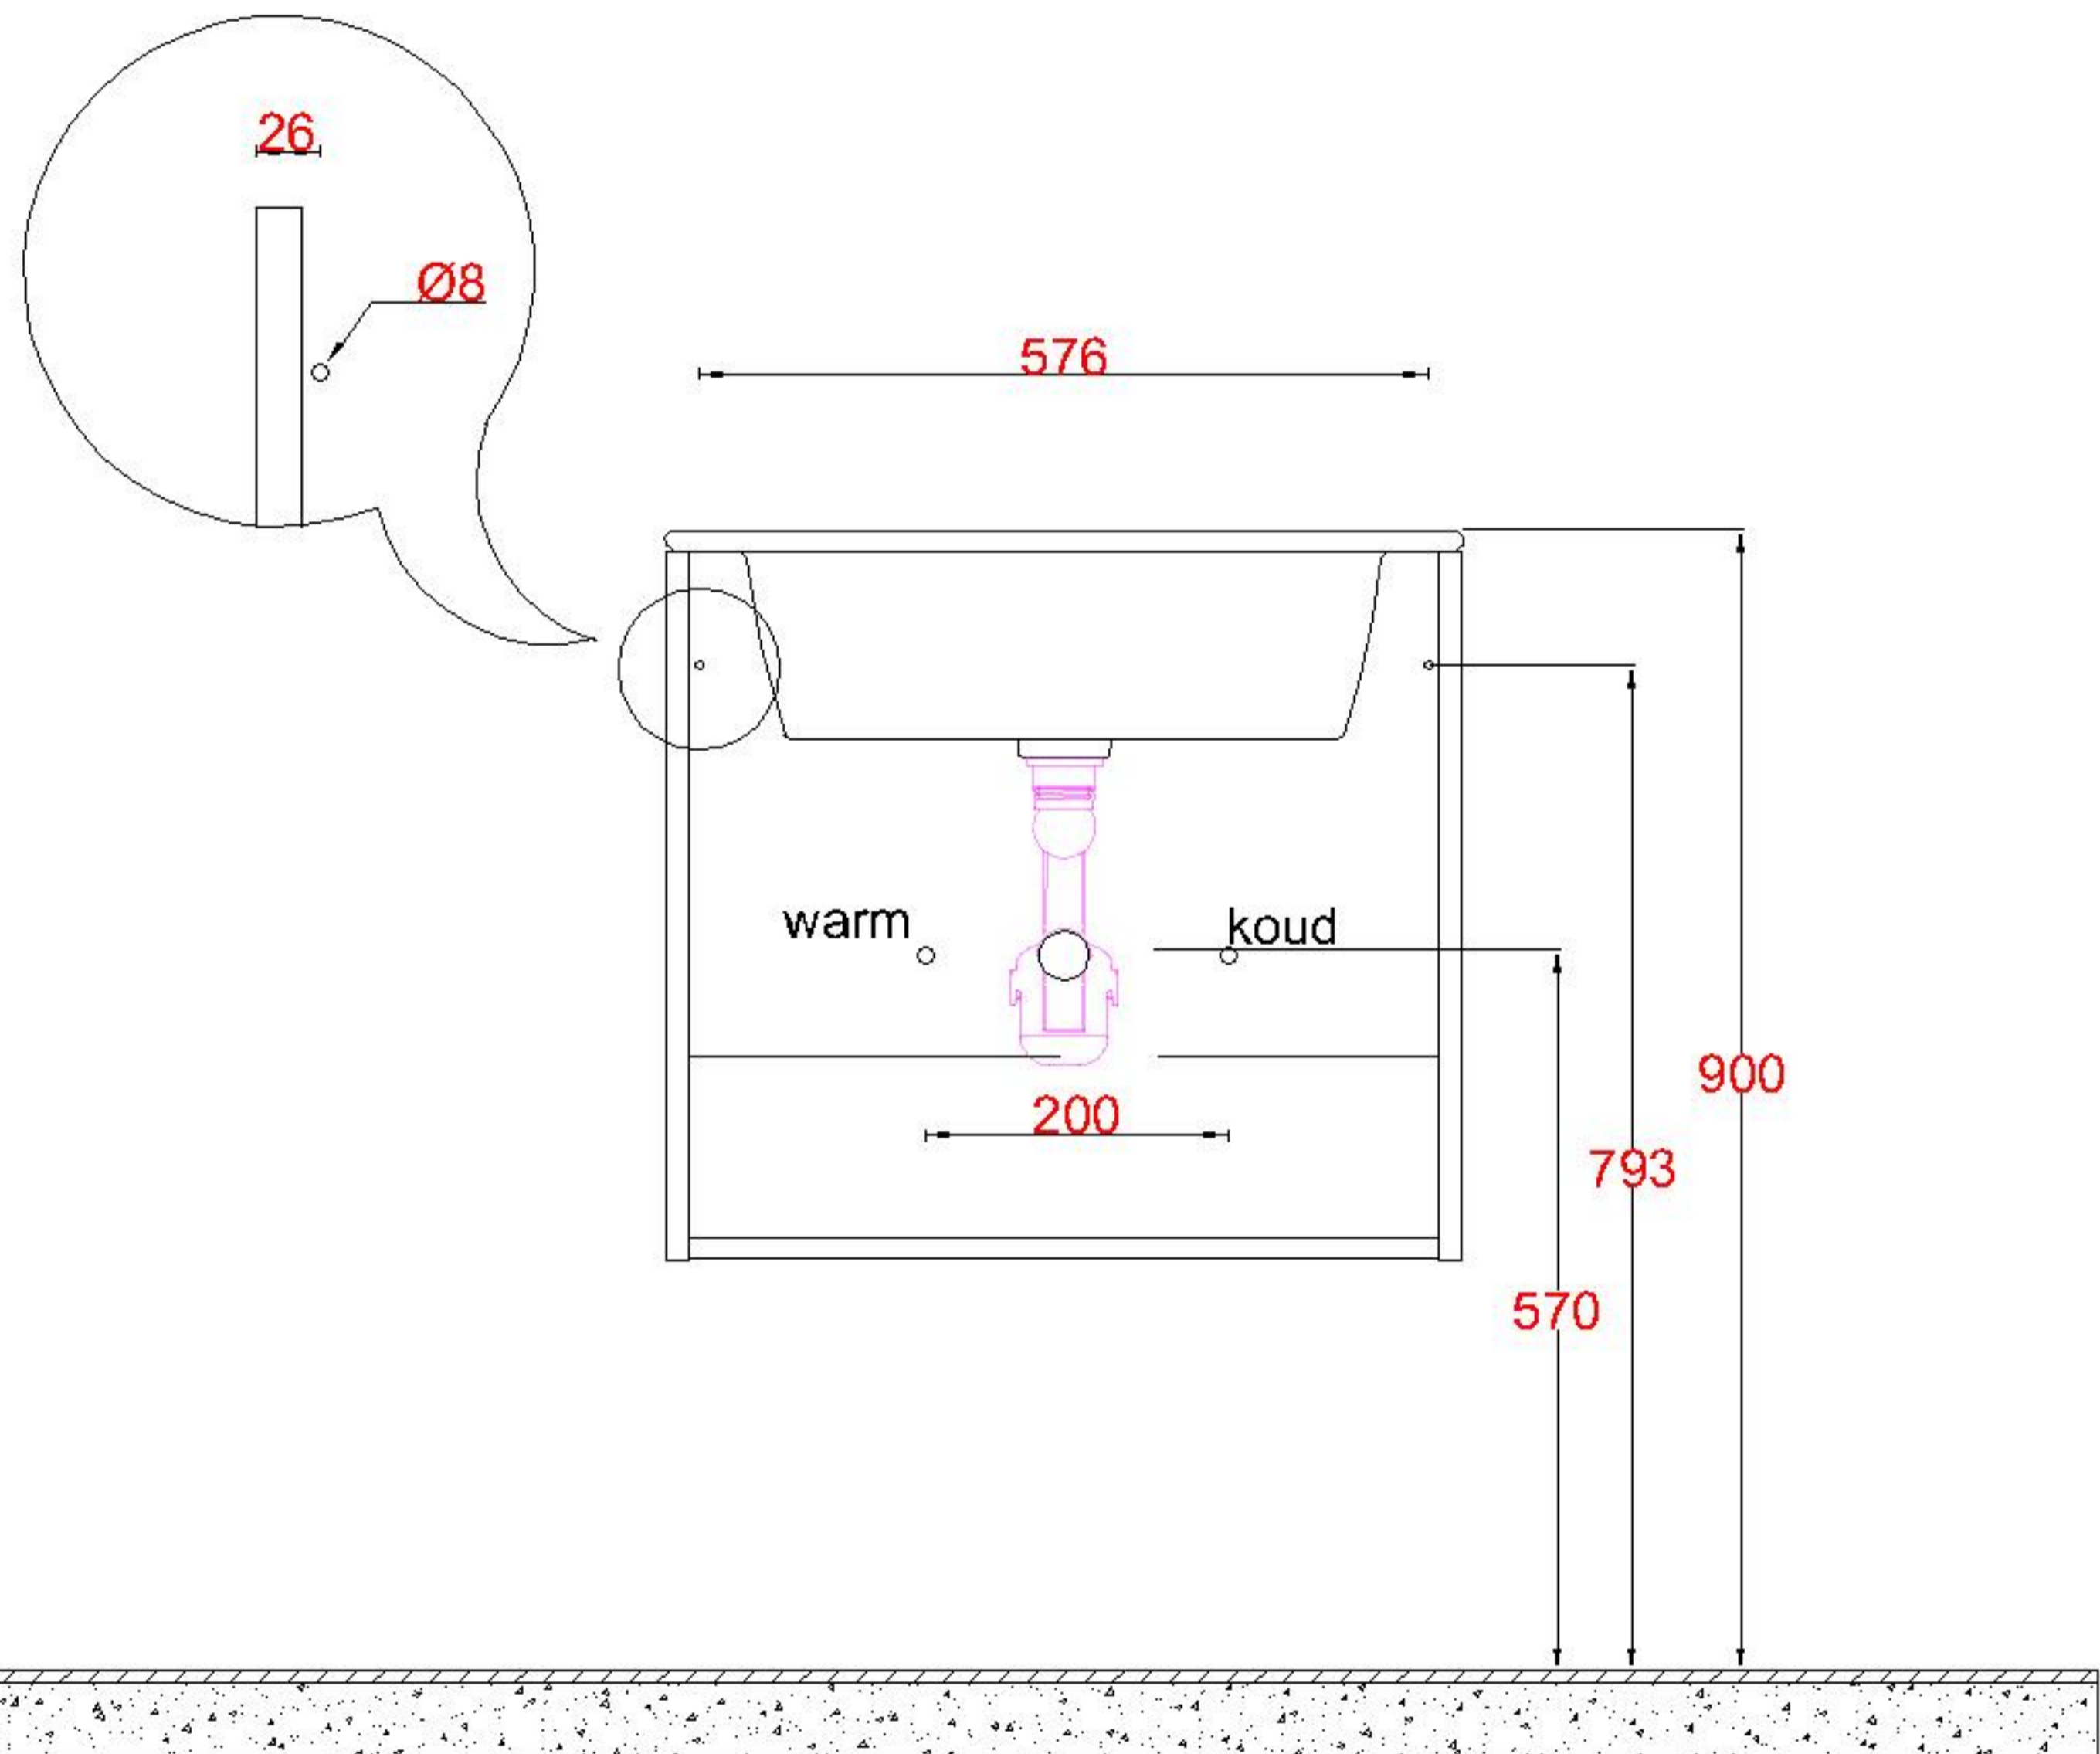

Wastafelblad

WK 610 DVS + 2336630000

LET OP: Controleer maten altijd in het werk met uw bestelde artikel. (meten is weten)

ACHTUNG: Prüfen Sie stets die Dimensionen in der Arbeit mit den bestellte Ware.