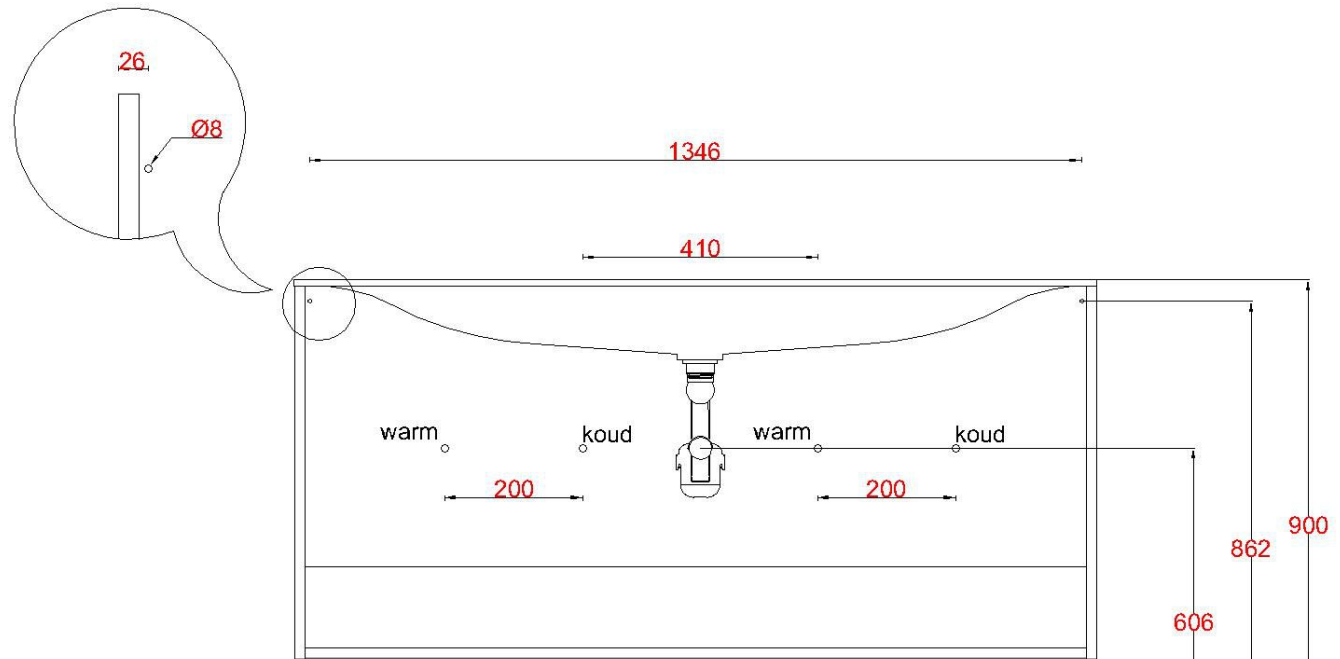

Wastafelblad

WK 1465 GBV + 500.277.00.1

WK 1415 GBV + 500.277.00.1

LET OP: Controleer maten altijd in het werk met uw bestelde artikel. (meten is weten)

ACHTUNG: Prüfen Sie stets die Dimensionen in der Arbeit mit den bestellte Ware.