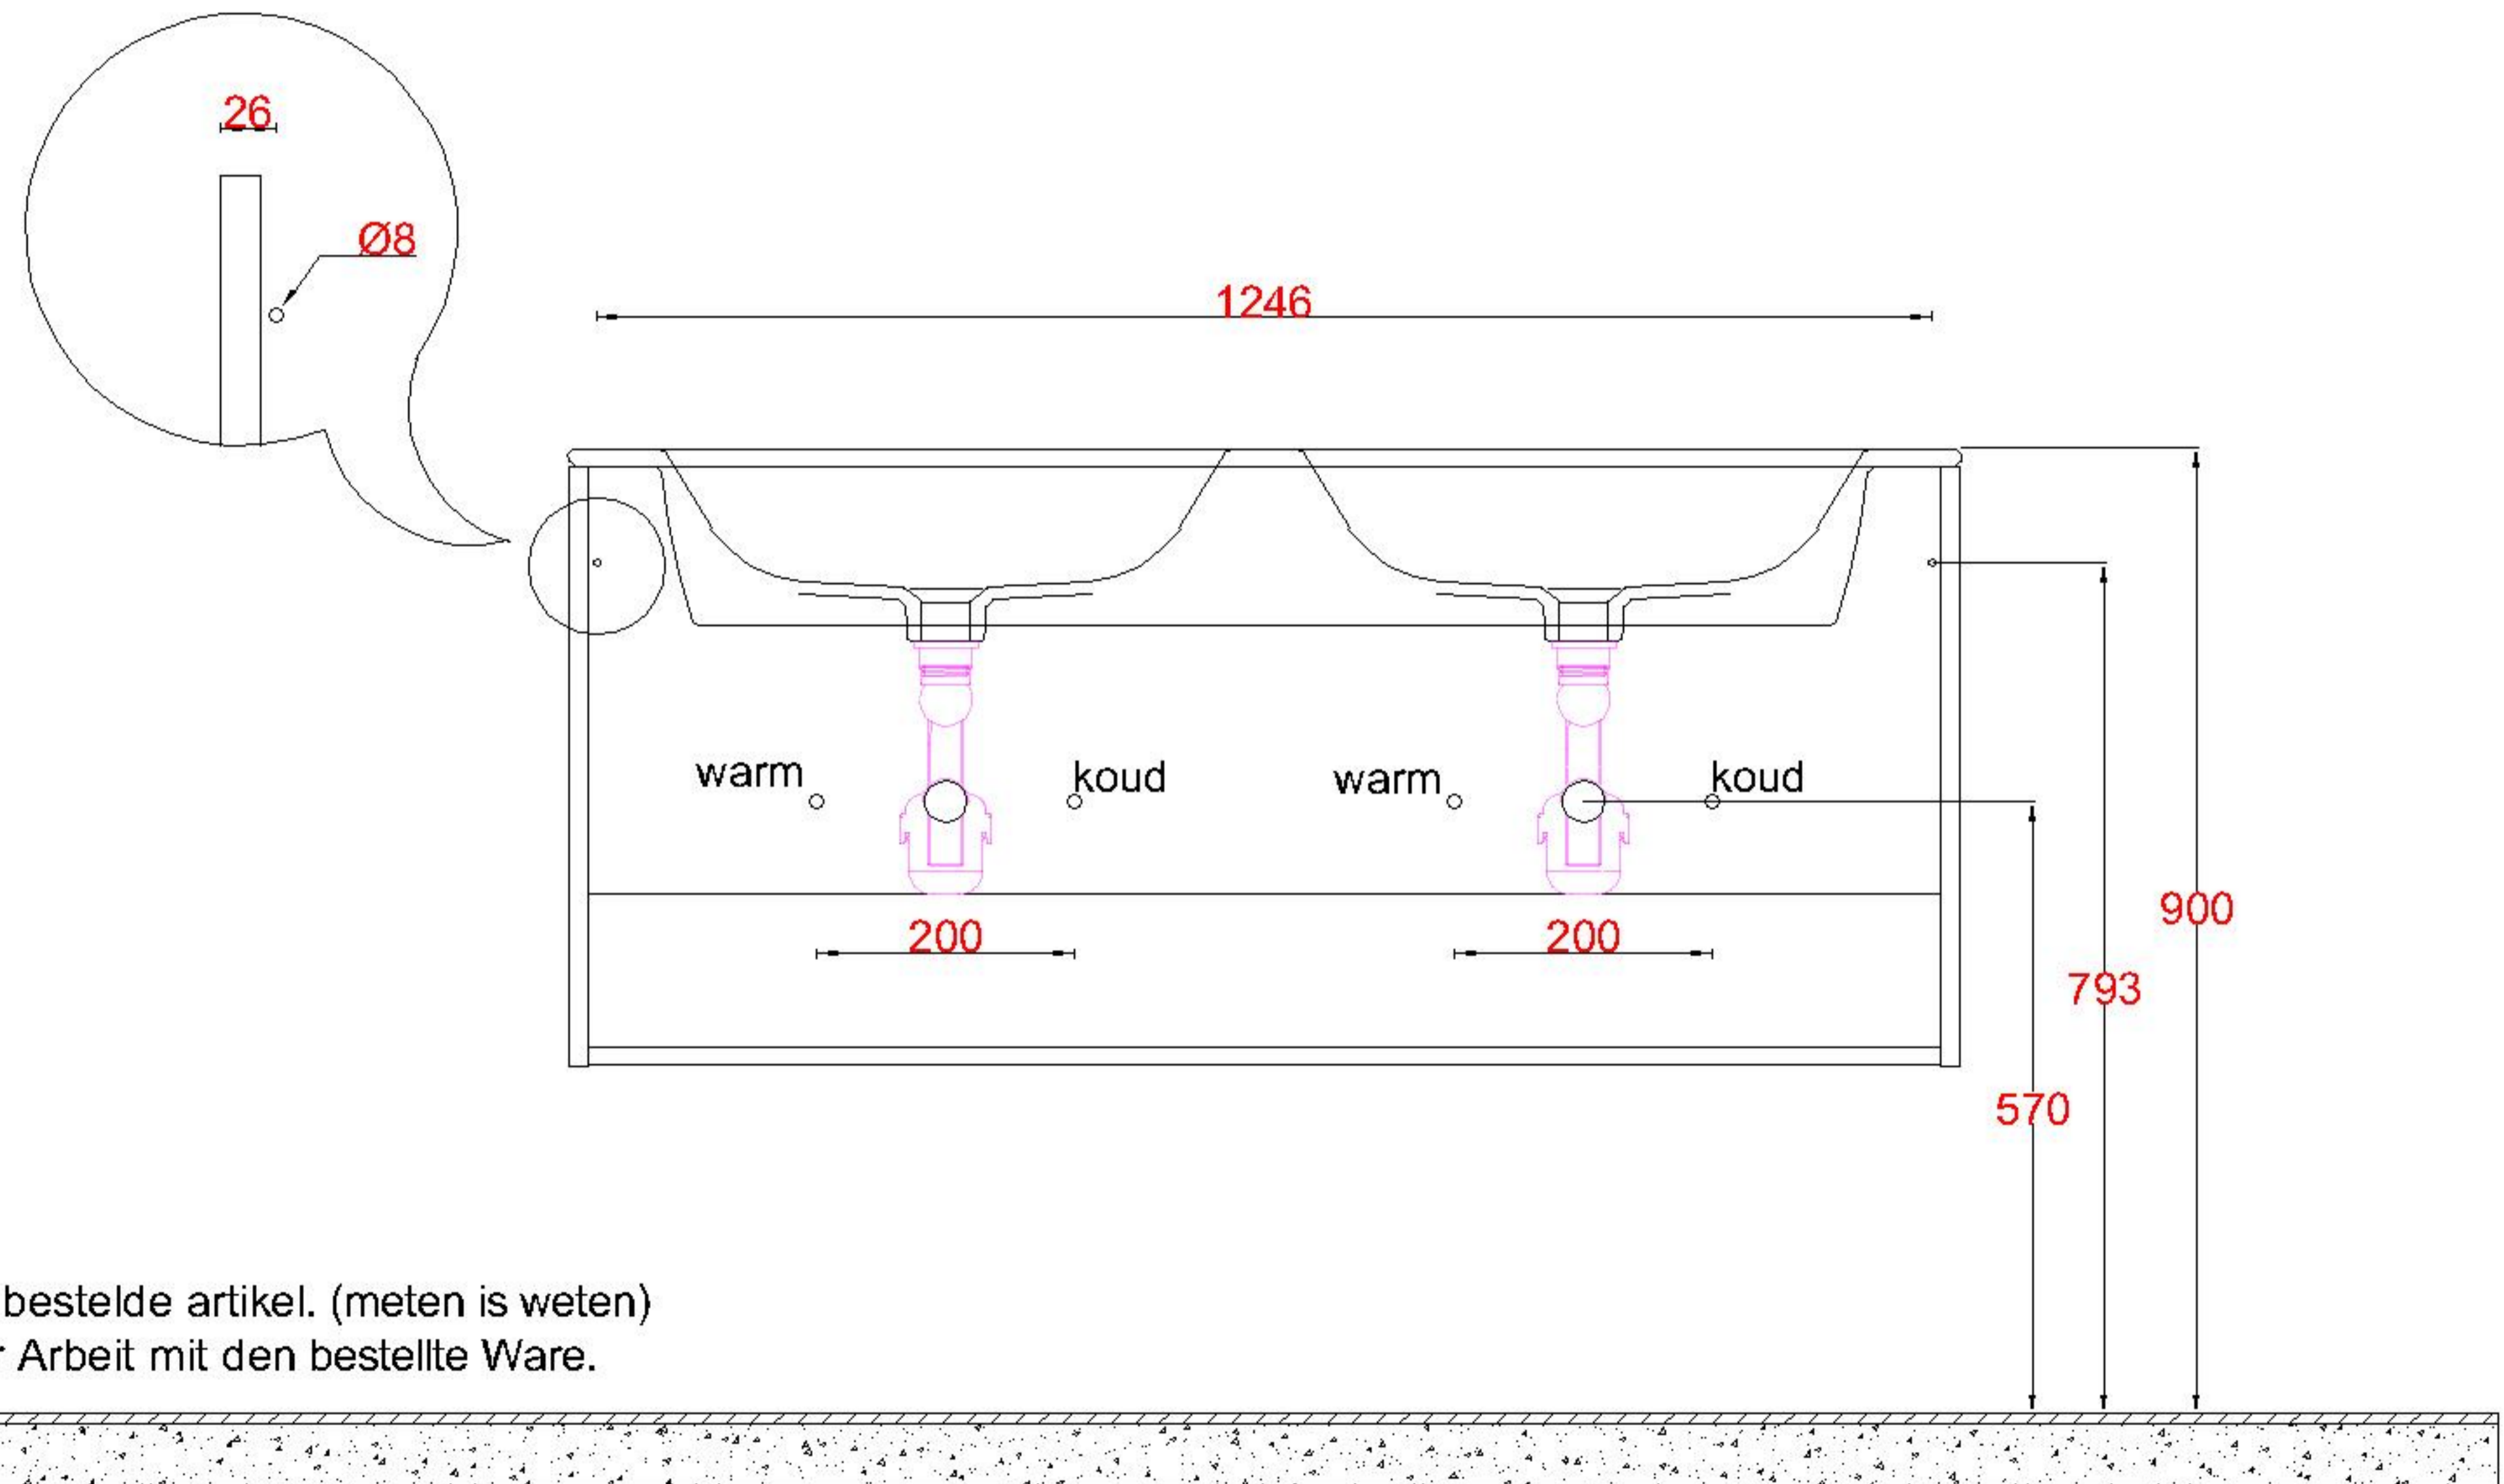

Wastafelblad

WK 1284 DVS + 2336130000

LET OP: Controleer maten altijd in het werk met uw bestelde artikel. (meten is weten)

ACHTUNG: Prüfen Sie stets die Dimensionen in der Arbeit mit den bestellte Ware.