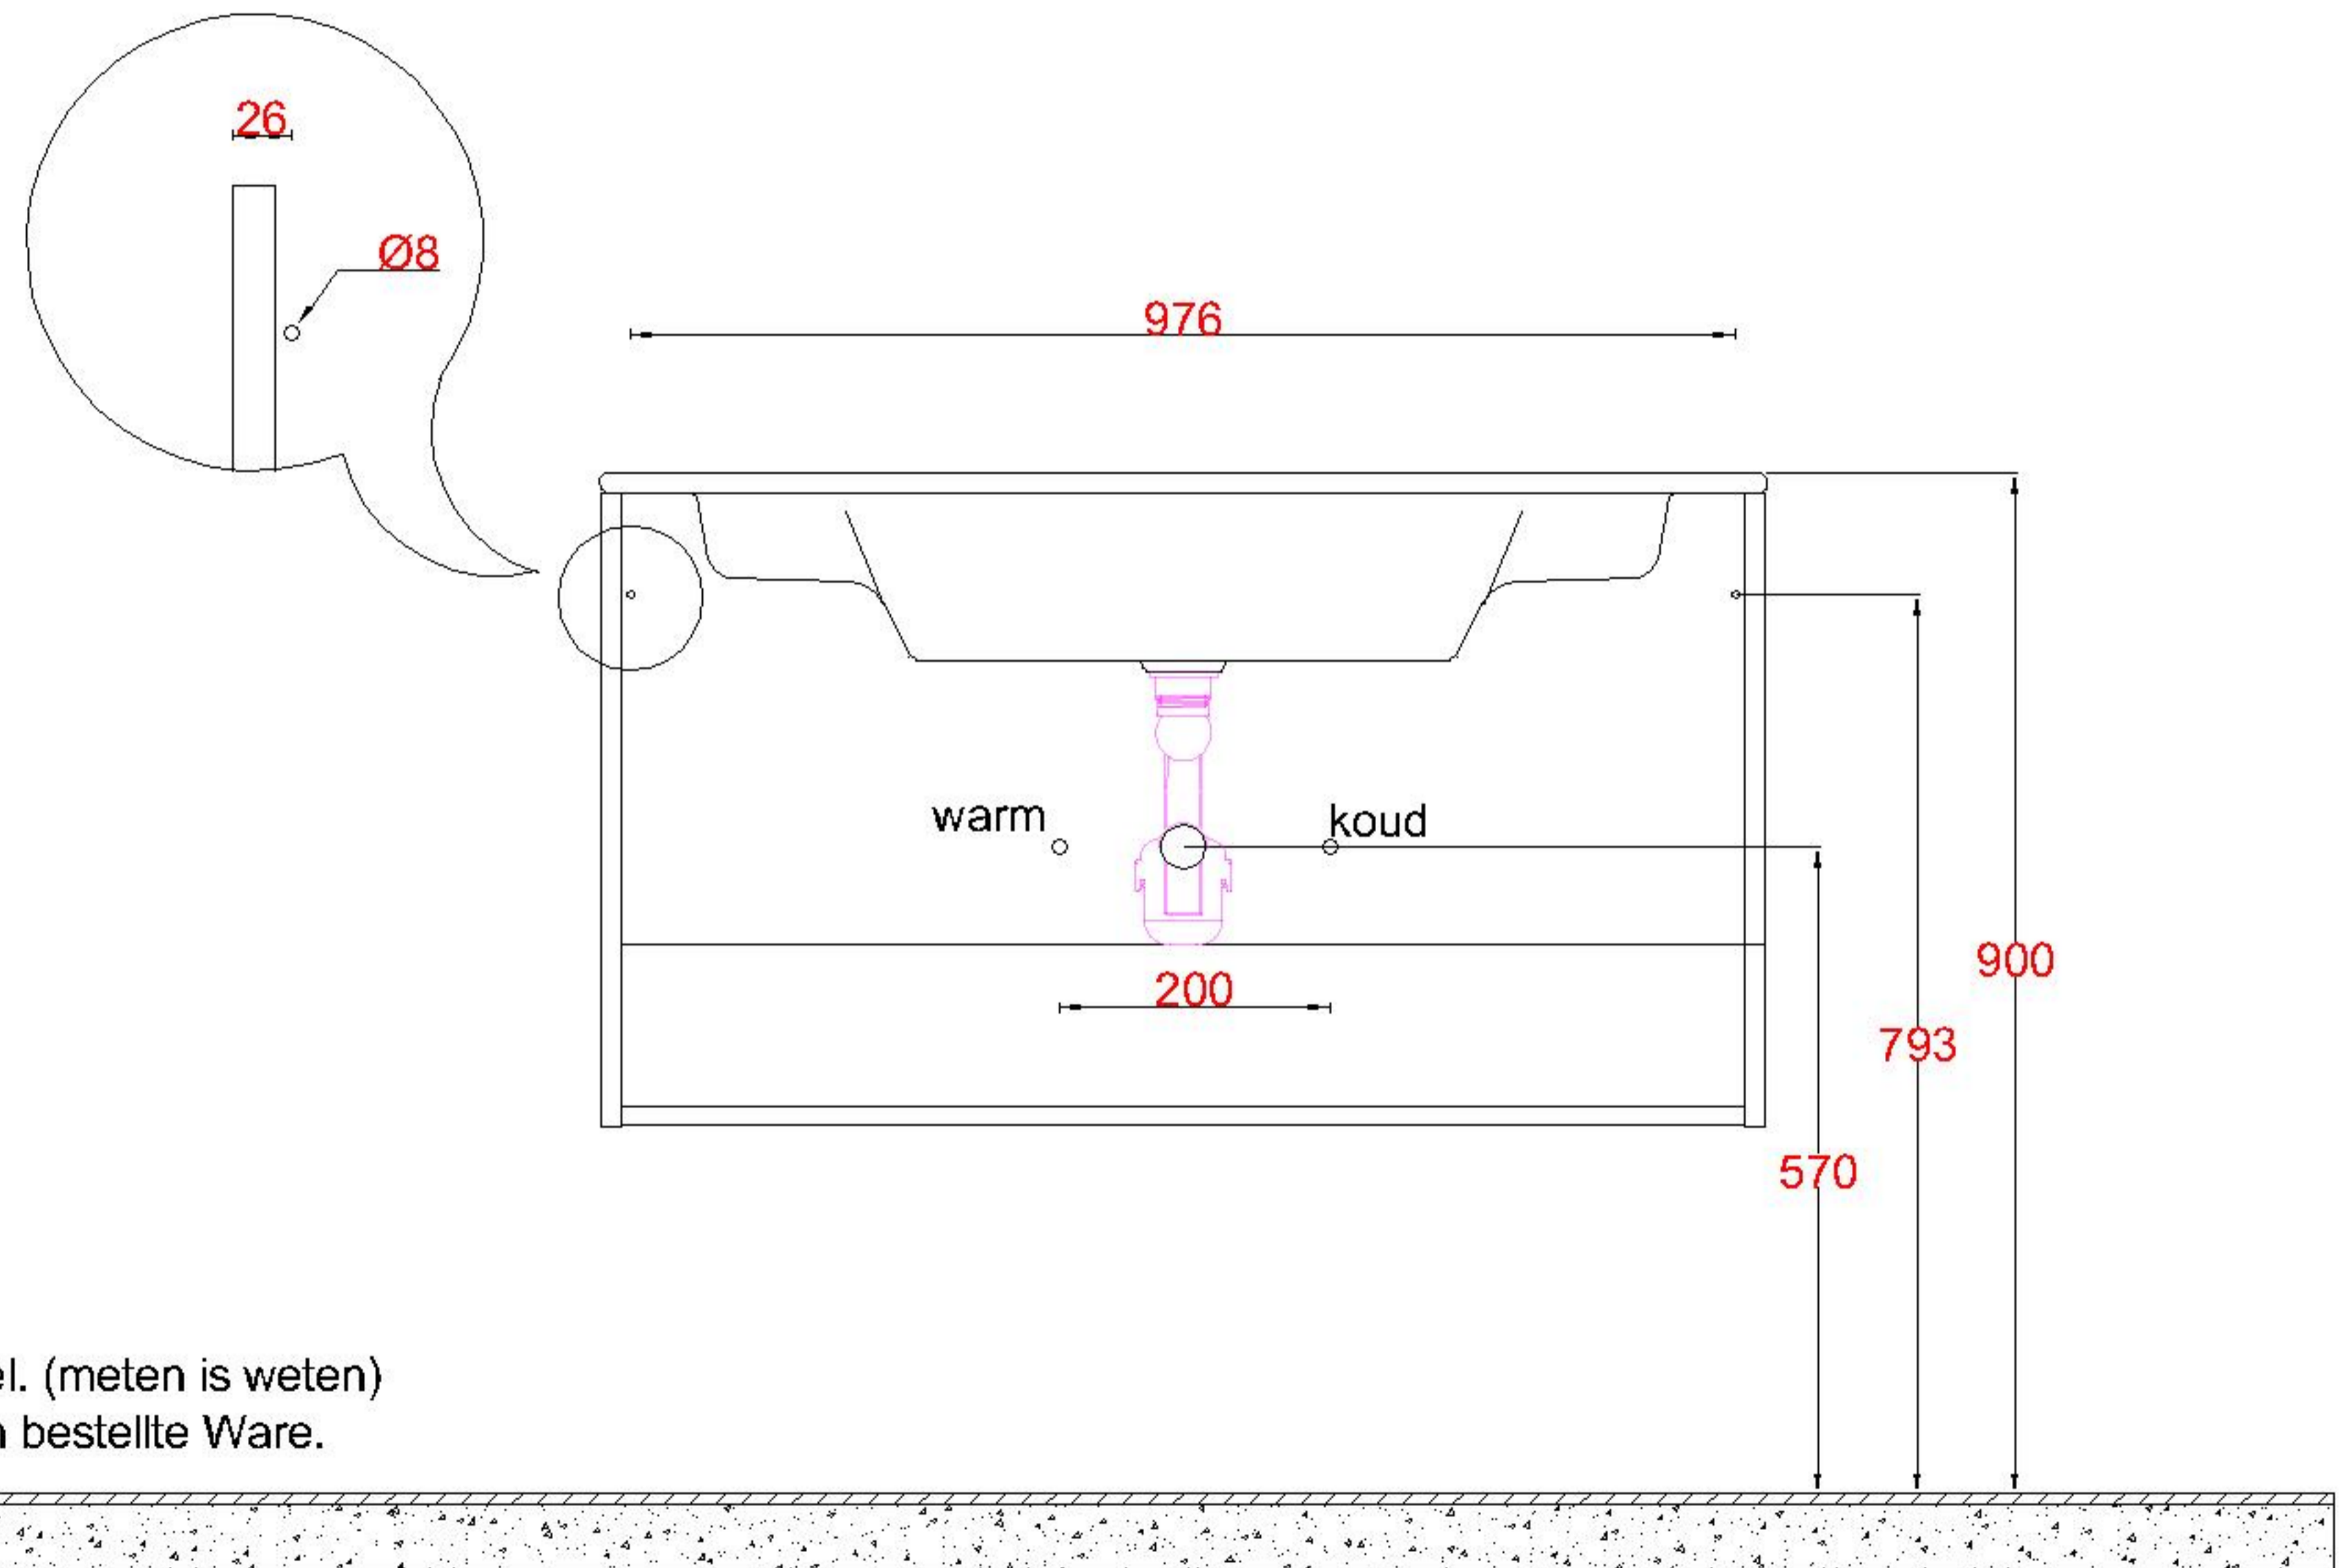

Wastafelblad

WK 1010 DVS + 2336100000

LET OP: Controleer maten altijd in het werk met uw bestelde artikel. (meten is weten)

ACHTUNG: Prüfen Sie stets die Dimensionen in der Arbeit mit den bestellte Ware.