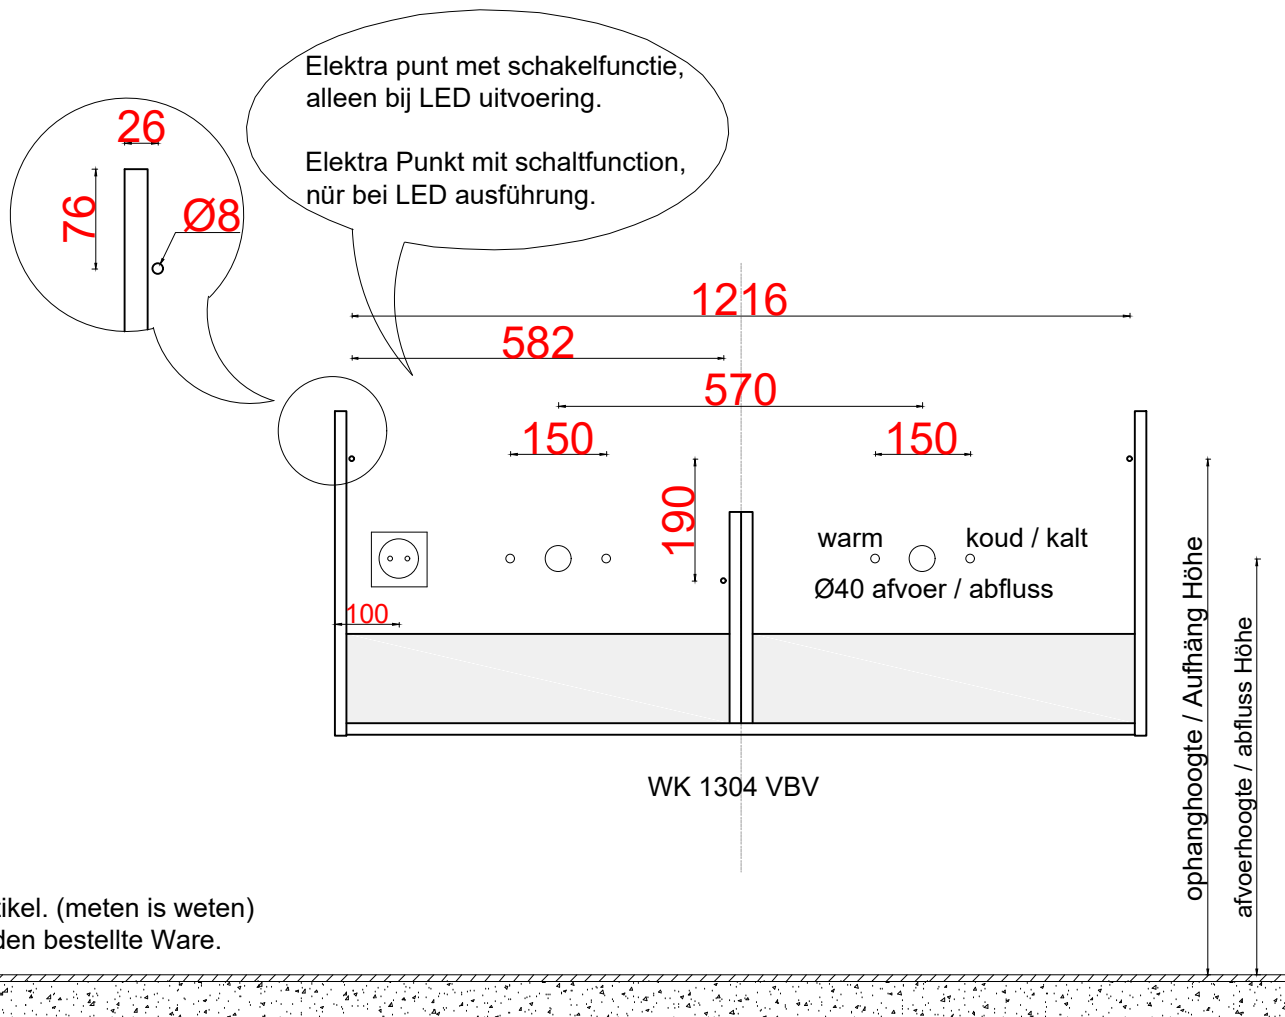

WASTAFEL, WASCHBECKEN TYPE

Villeroy & Boch nr: 4111DG

waskom / becken	ophang / Aufhäng	afvoer / Abfluss
dikte / Höhe Maß	hoogte / Höhe Maß	hoogte / Höhe Maß
20mm	806mm	650mm

* AANWIJZING: WATERTOEOVOER CENTRAAL bij wasbak met 1 kraan
TOTAAL HOOGTE bovenkant waskom is **900MM**

* HINWEIS: WASSERVERSORGUNG CENTRAL für Waschbecken mit 1 Hahn
GESAMTHÖHE oberseite Waschbecken beträgt **900MM**

LET OP: Controleer maten altijd in het werk met uw bestelde artikel. (meten is weten)

ACHTUNG: Prüfen Sie stets die Dimensionen in der Arbeit mit den bestellte Ware.