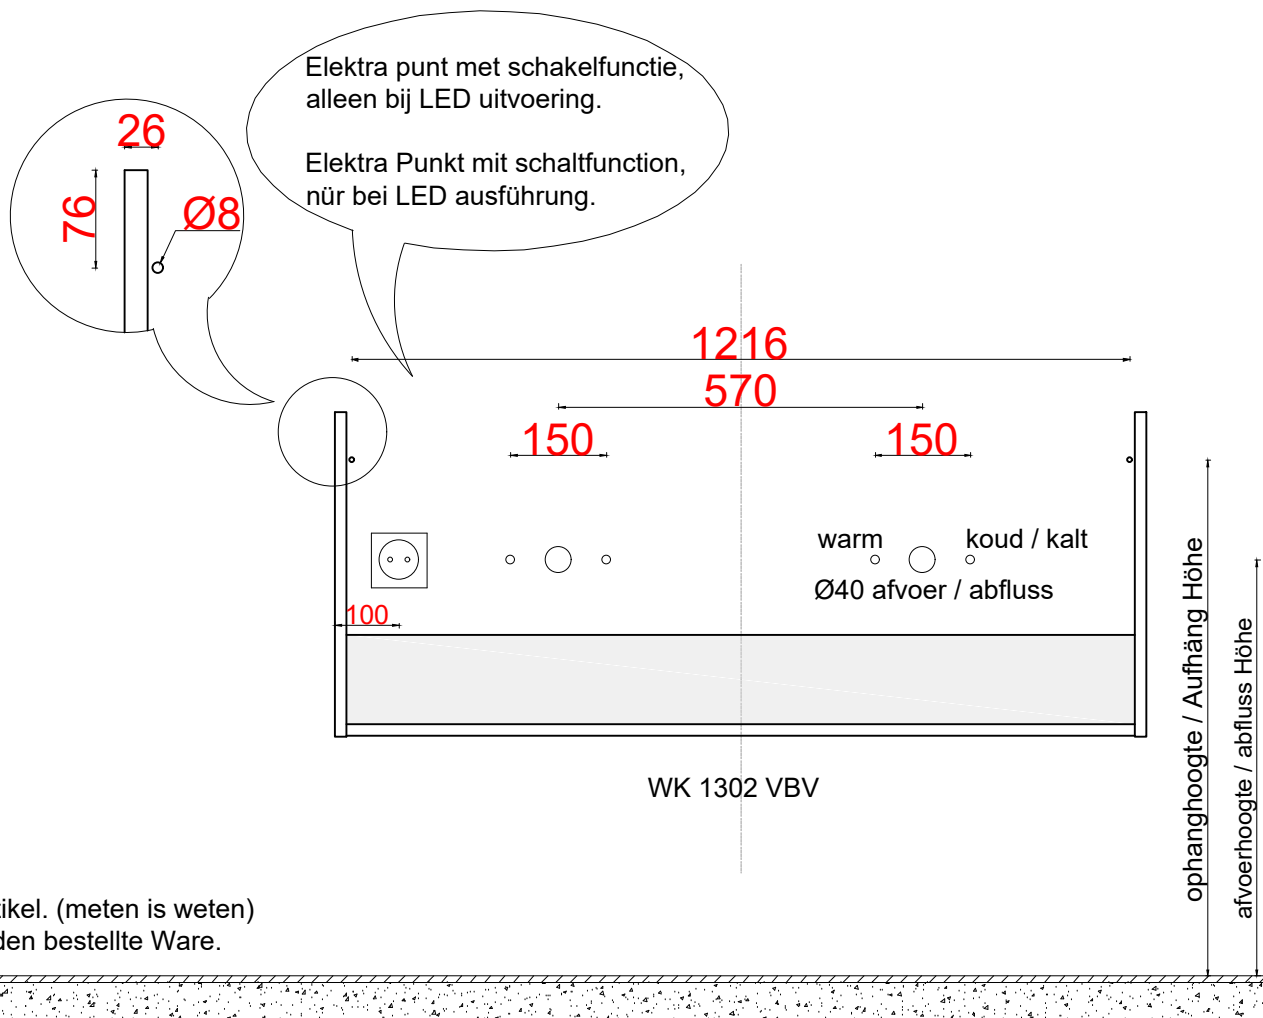

WASTAFEL, WASCHBECKEN TYPE

Villeroy & Boch nr: 4111DG

waskom / becken	ophang / Aufhäng	afvoer / Abfluss
dikte / Höhe Maß	hoogte / Höhe Maß	hoogte / Höhe Maß
20mm	806mm	650mm

- **AANWIJZING:** WATERTOEVEROER CENTRAAL bij wasbak met 1 kraan
  TOTAAL HOOGTE bovenkant waskom is **900MM**
- **HINWEIS:** WASSERVERSORGUNG CENTRAL für Waschbecken mit 1 Hahn
  GESAMTHÖHE oberseite Waschbecken beträgt **900MM**

LET OP: Controleer maten altijd in het werk met uw bestelde artikel. (meten is weten)
ACHTUNG: Prüfen Sie stets die Dimensionen in der Arbeit mit den bestellte Ware.