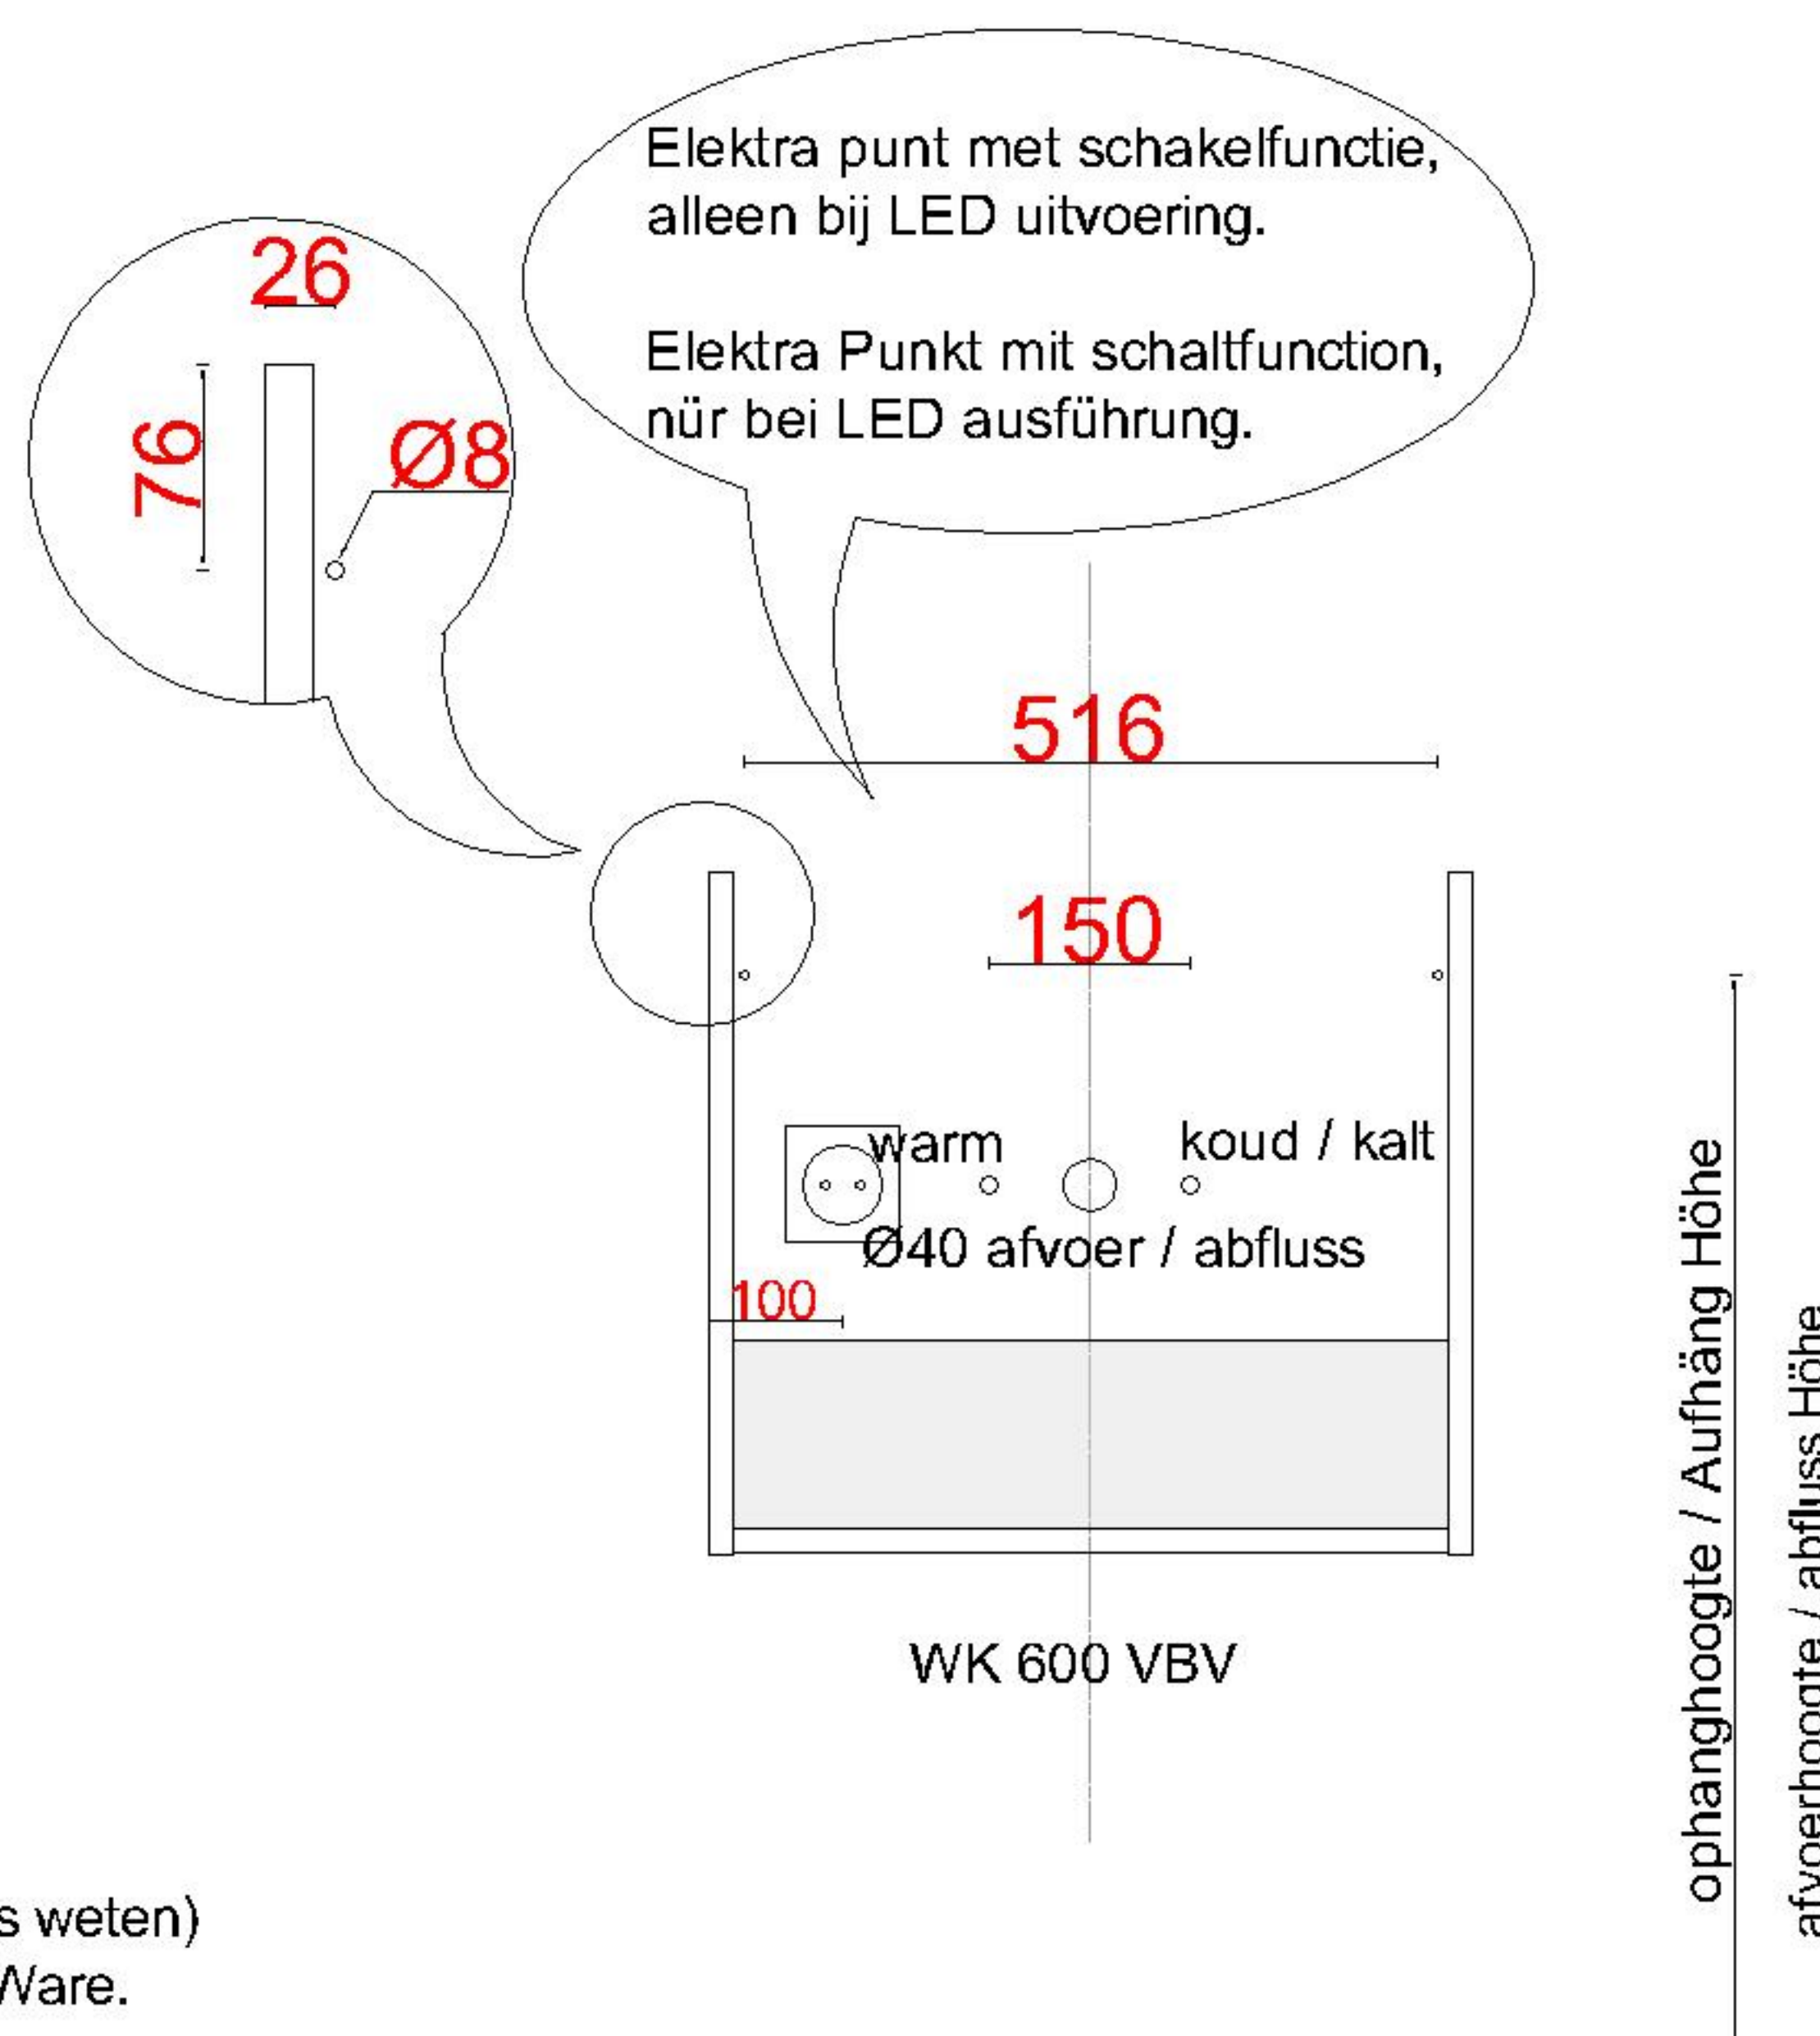

## WASTAFEL, WASCHBECKEN TYPE

Villeroy & Boch nr: 41048G

waskom / becken	ophang / Aufhäng	afvoer / Abfluss
dikte / Höhe Maß	hoogte / Höhe Maß	hoogte / Höhe Maß
20mm	806mm	650mm

\* **AANWIJZING:**

WATERTOEOVOER CENTRAAL bij wasbak met 1 kraan  
TOTAAL HOOGTE bovenkant waskom is **900MM**

\* **HINWEIS:**

WASSERVERSORGUNG CENTRAL für Waschbecken mit 1 Hahn  
GESAMTHÖHE oberseite Waschbecken beträgt **900MM**

**LET OP:** Controleer maten altijd in het werk met uw bestelde artikel. (meten is weten)

# WASTAFEL, WASCHBECKEN TYPE

Villeroy & Boch nr: 41048G

waskom / becken	ophang / Aufhäng	afvoer / Abfluss
dikte / Höhe Maß	hoogte / Höhe Maß	hoogte / Höhe Maß
20mm	806mm	650mm

**\* AANWIJZING:** WATERTOEOVOER CENTRAAL bij wasbak met 1 kraan  
TOTAAL HOOGTE bovenkant waskom is **900MM**