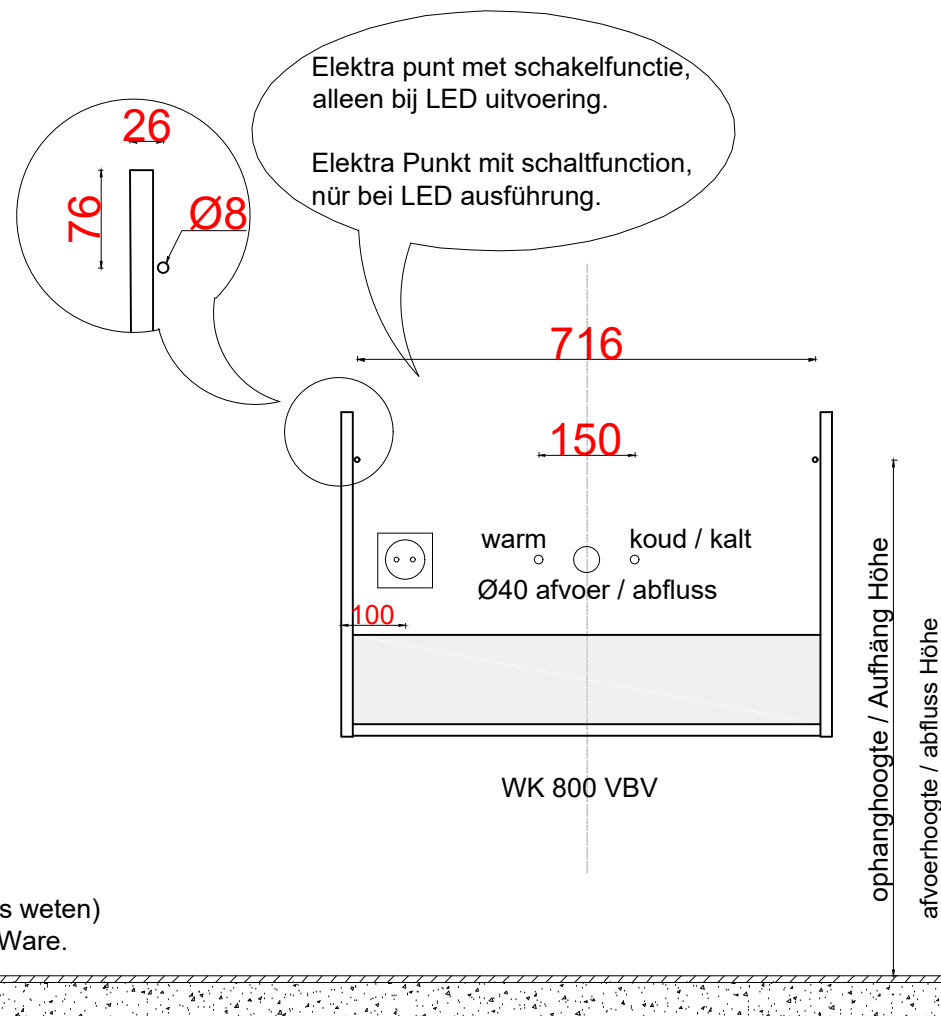

WASTAFEL, WASCHBECKEN TYPE

Villeroy & Boch nr: 41048G

waskom / becken	ophang / Aufhäng	afvoer / Abfluss
dikte / Höhe Maß	hoogte / Höhe Maß	hoogte / Höhe Maß
20mm	806mm	650mm

* AANWIJZING: WATERTOEOVOER CENTRAAL bij wasbak met 1 kraan
TOTAAL HOOGTE bovenkant waskom is **900MM**

* HINWEIS: WASSERVERSORGUNG CENTRAL für Waschbecken mit 1 Hahn
GESAMTHÖHE oberseite Waschbecken beträgt **900MM**

LET OP: Controleer maten altijd in het werk met uw bestelde artikel. (meten is weten)

ACHTUNG: Prüfen Sie stets die Dimensionen in der Arbeit mit den bestellte Ware.