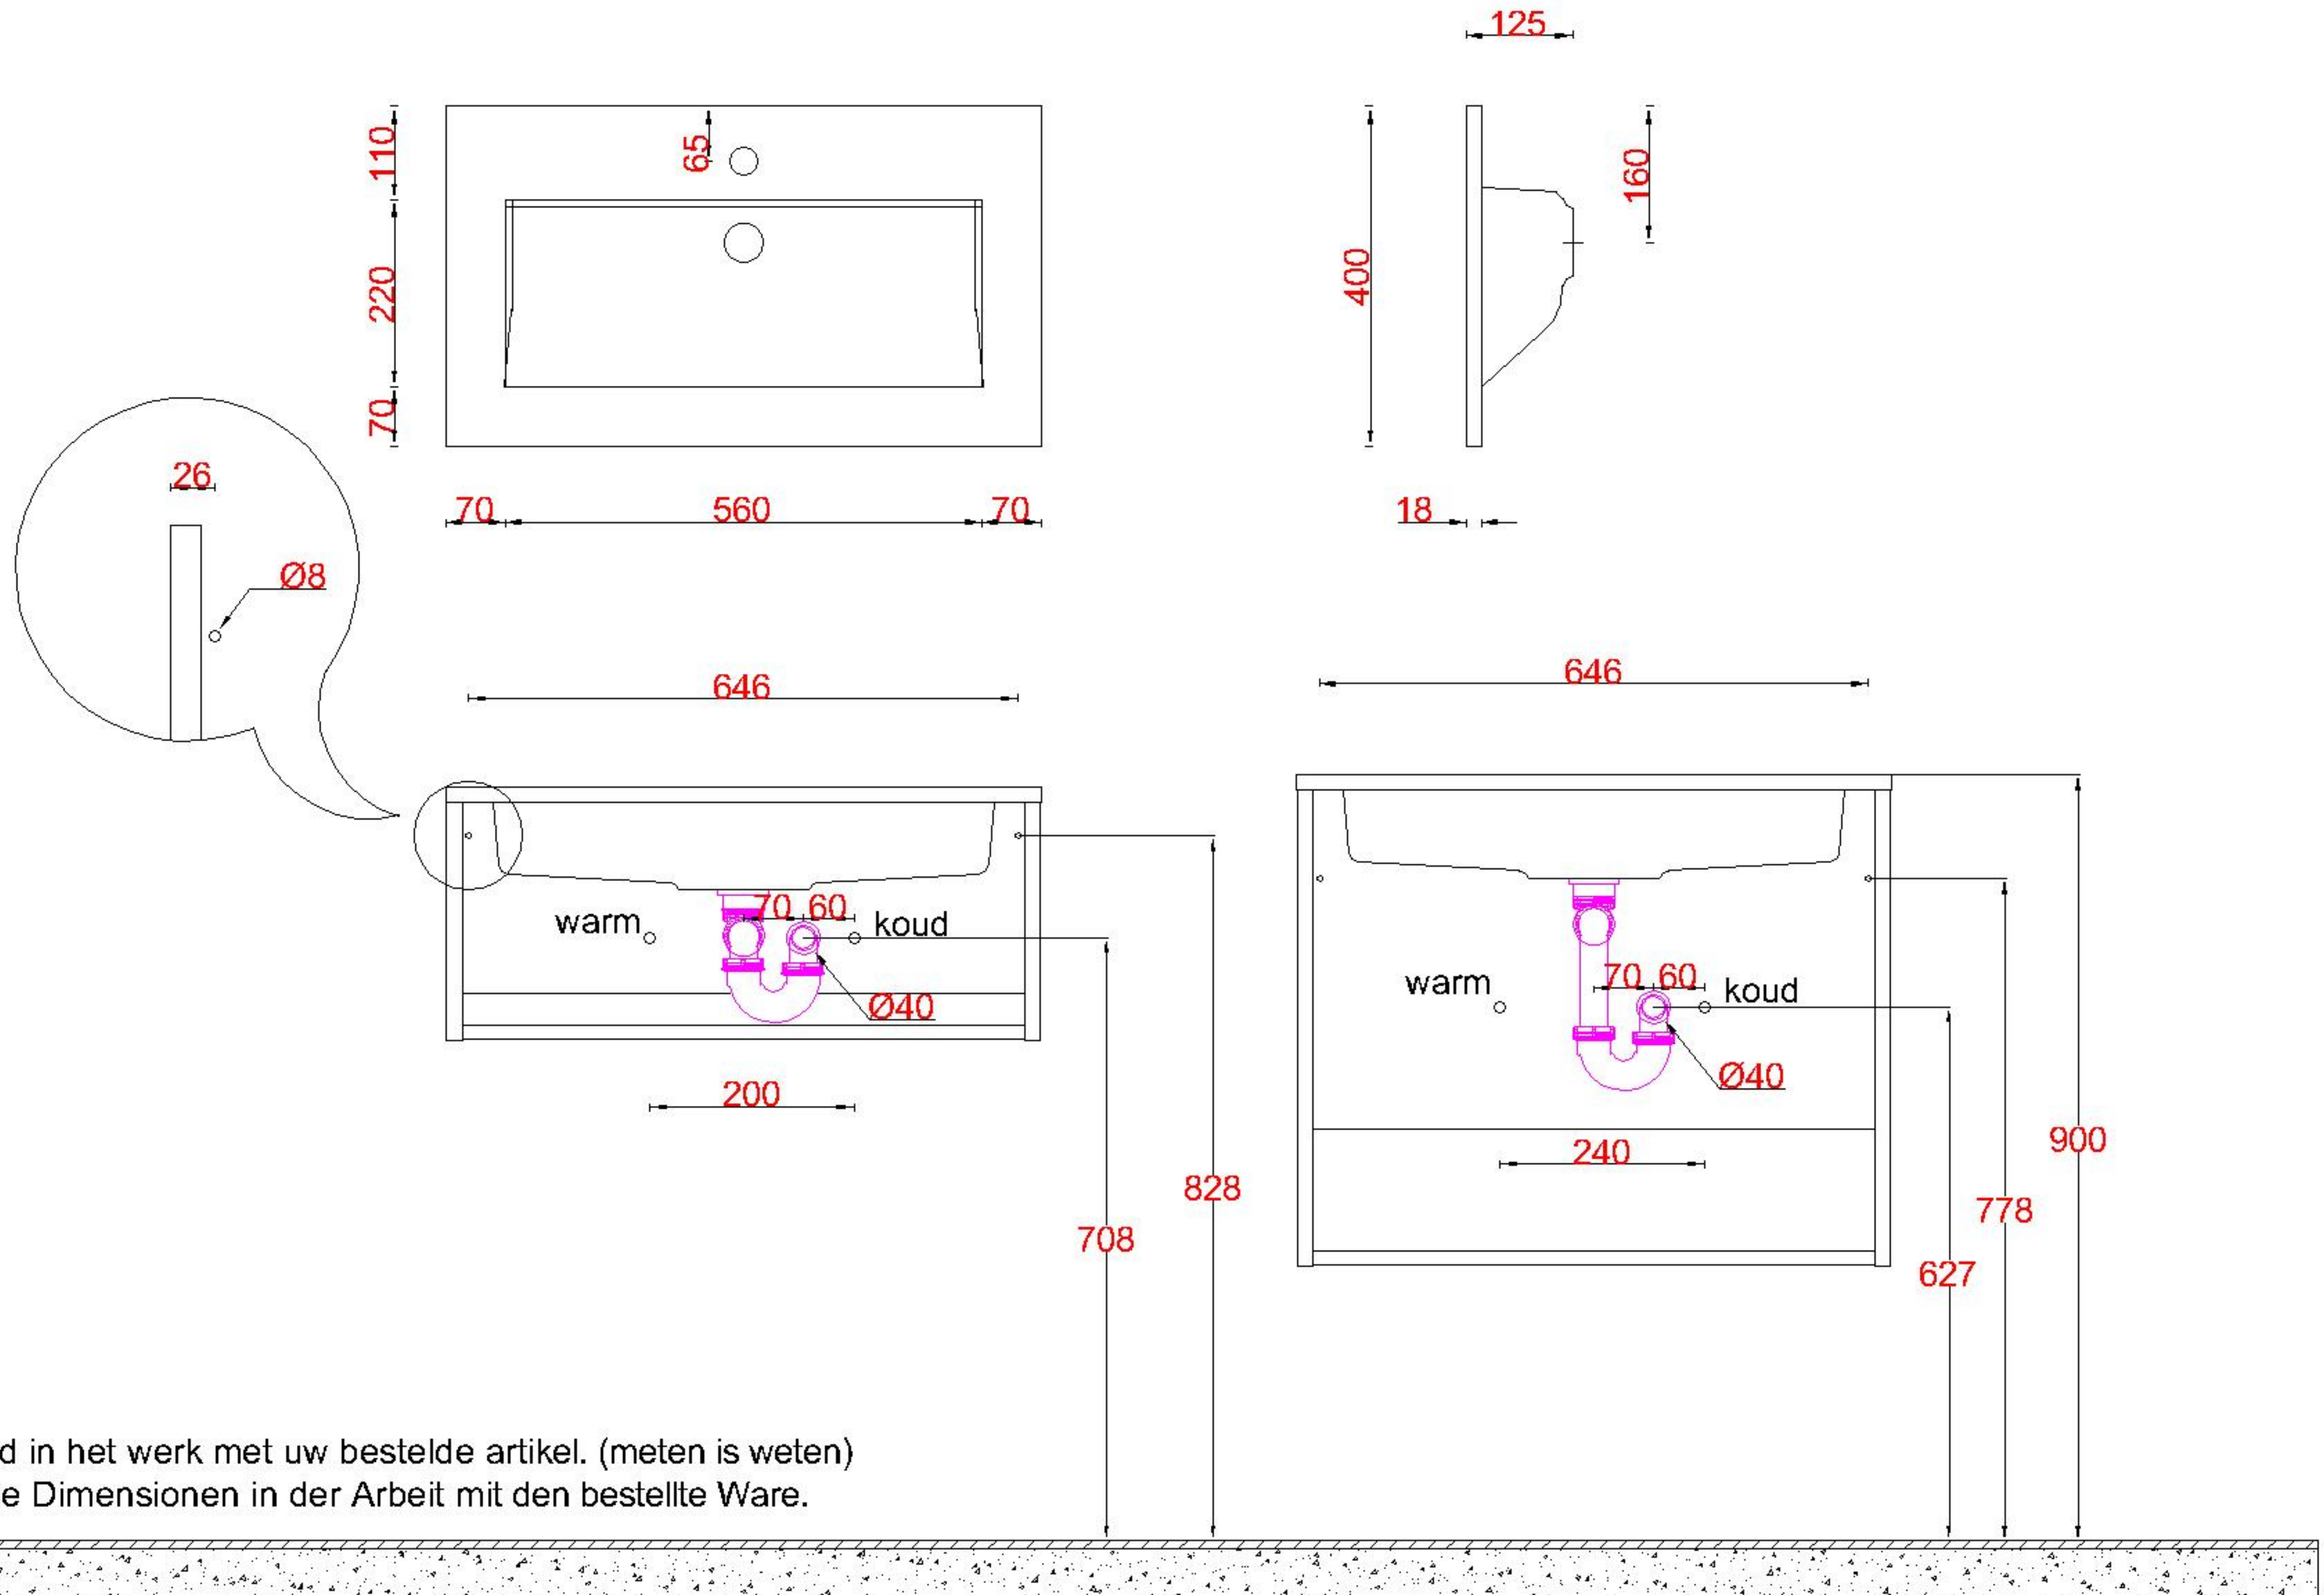

# Wastafelblad

WK 728 GU + WM 700 GU1  
WK 700 GU + WM 700 GU1

**LET OP:** Controleer maten altijd in het werk met uw bestelde artikel. (meten is weten)

**ACHTUNG:** Prüfen Sie stets die Dimensionen in der Arbeit mit den bestellte Ware.