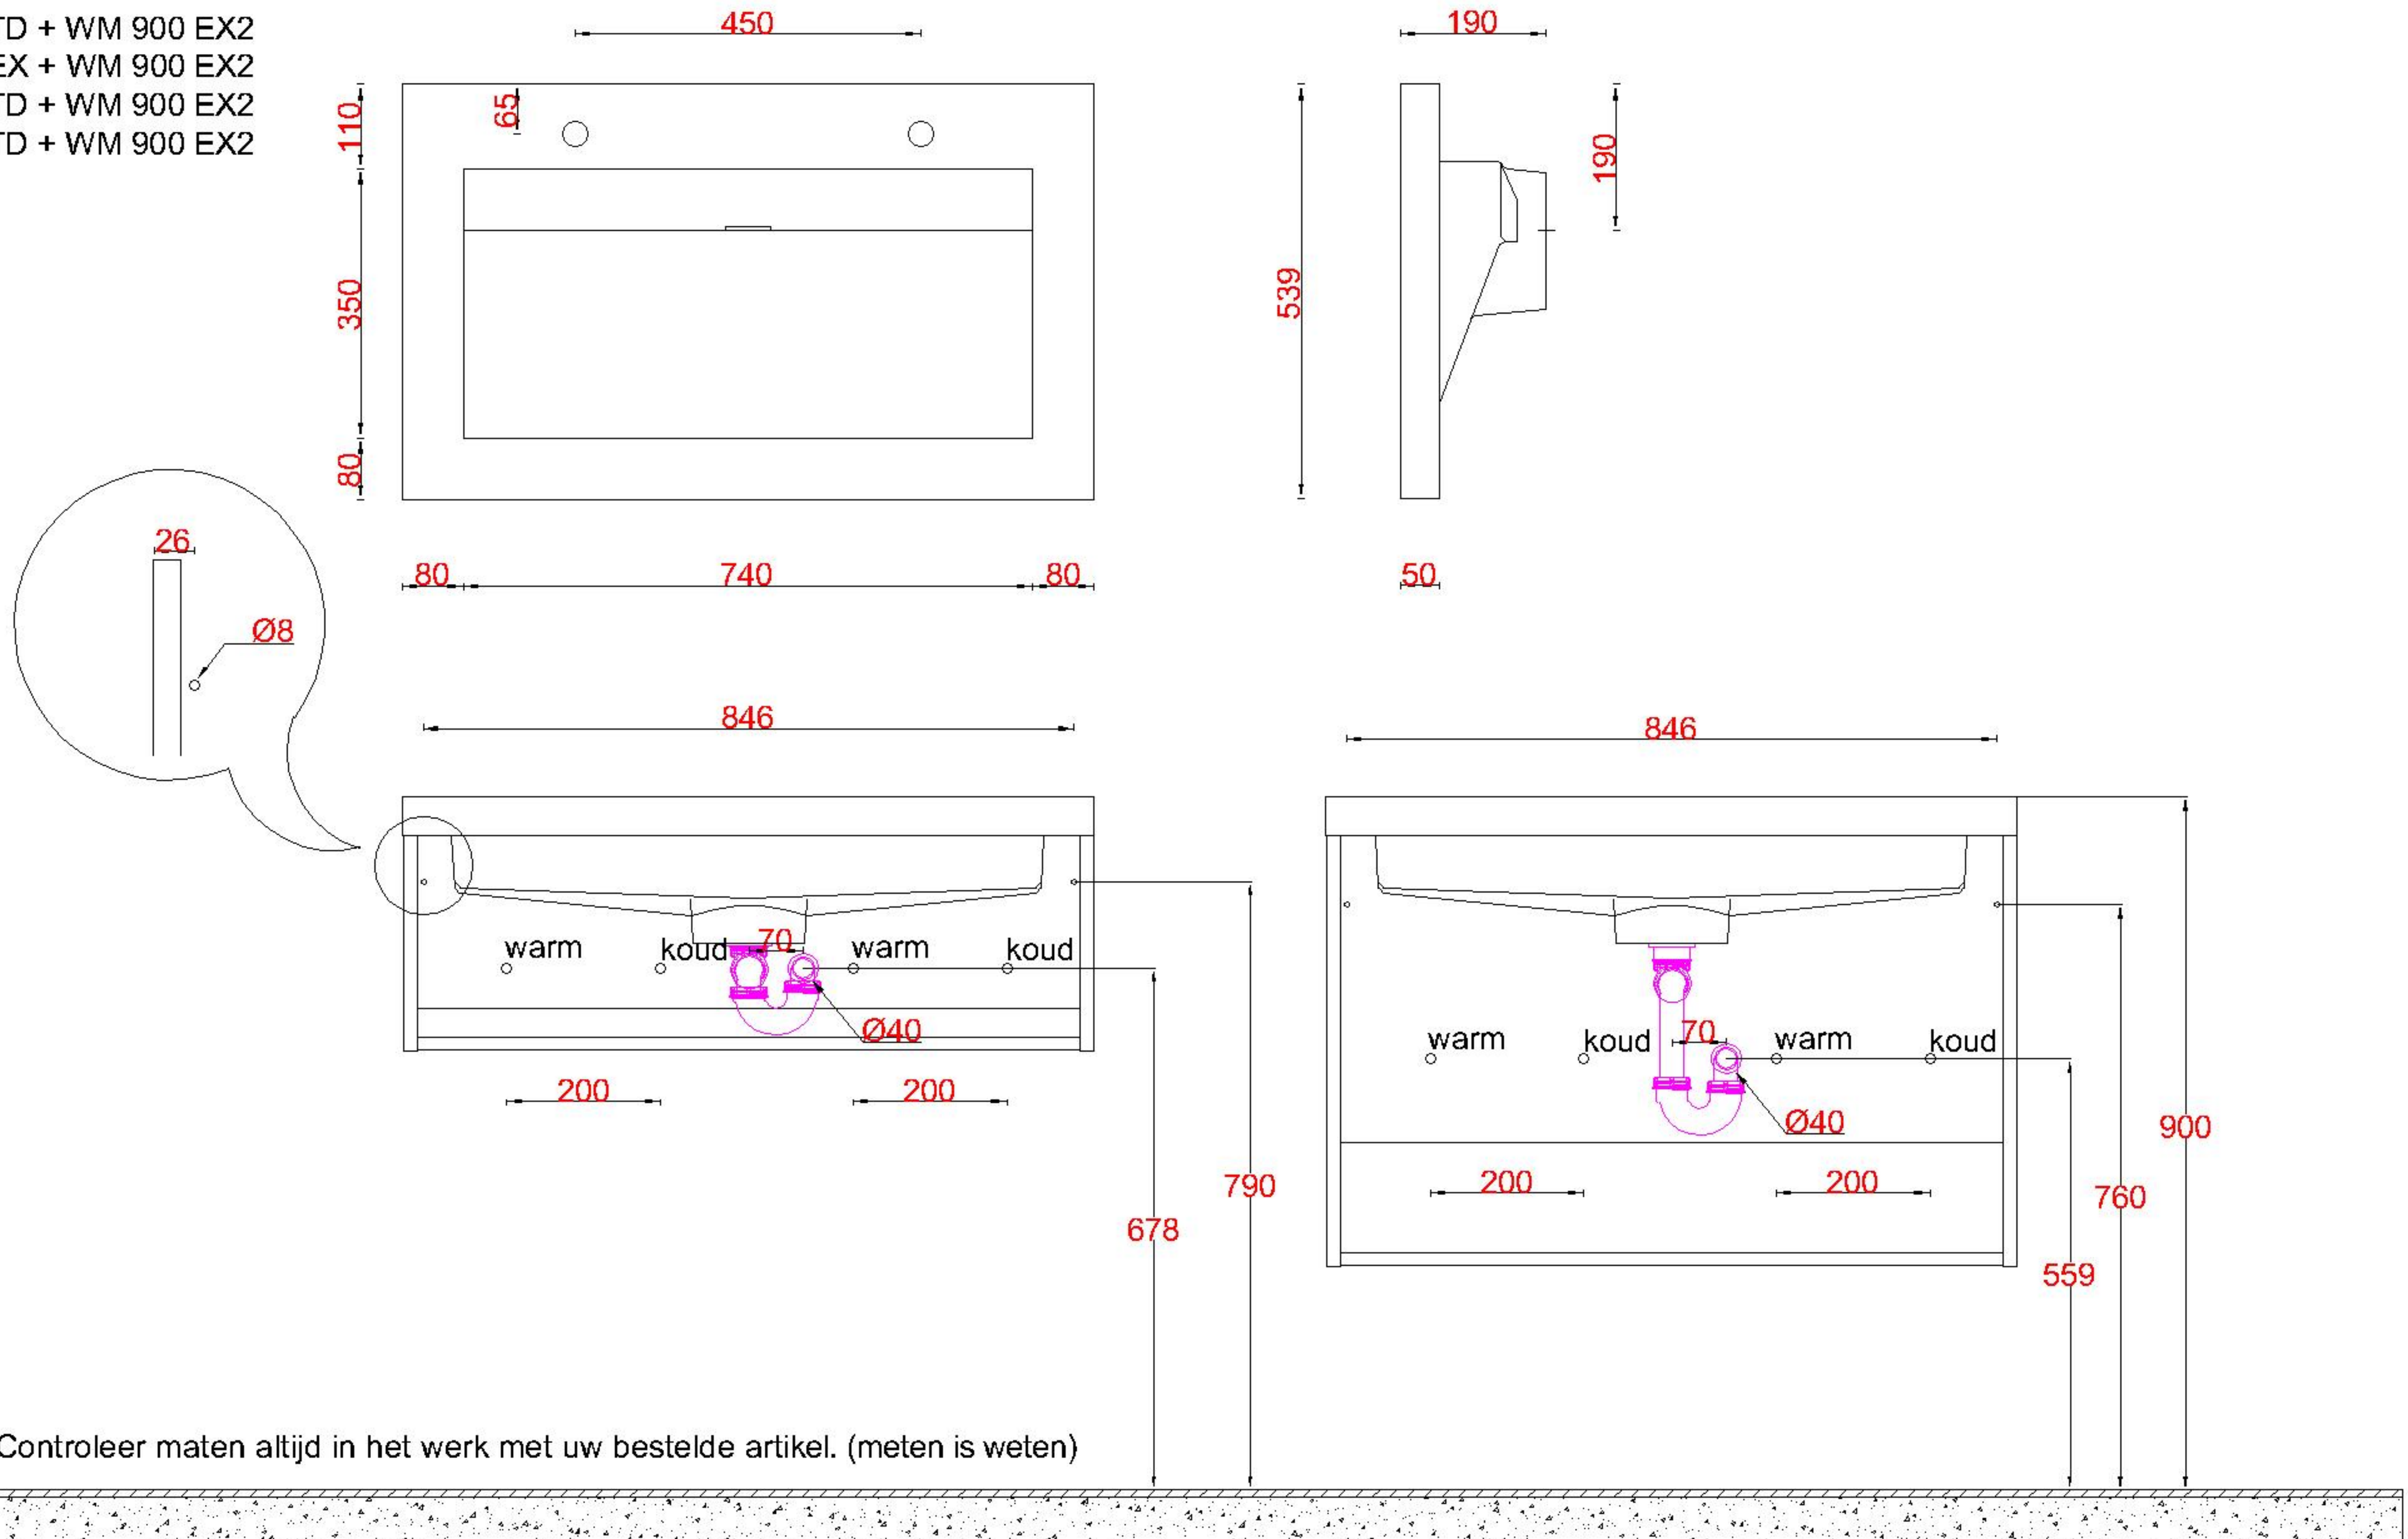

# Wastafelblad

WK 935 TD + WM 900 EX2  
WK 900 EX + WM 900 EX2  
WK 965 TD + WM 900 EX2  
WK 905 TD + WM 900 EX2

**LET OP:** Controleer maten altijd in het werk met uw bestelde artikel. (meten is weten)