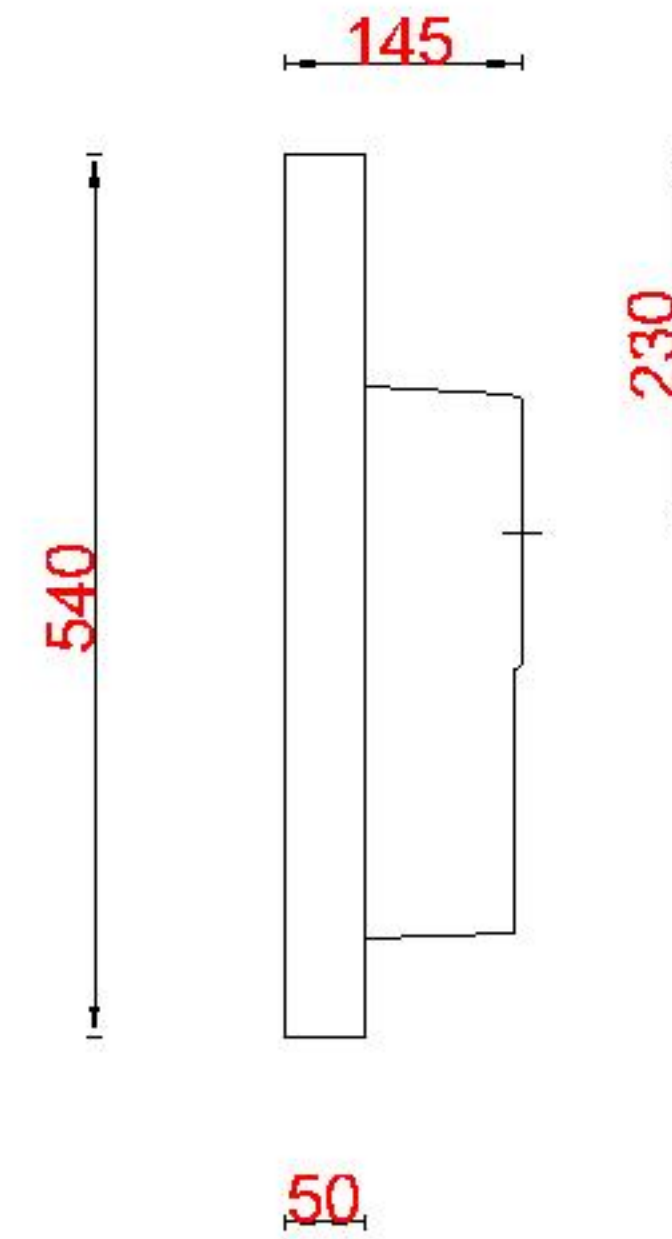

Wastafelblad

WK 935 TD + WM 900 TDW1
WK 900 EX + WM 900 TDW1
WK 965 TD + WM 900 TDW1
WK 905 TD + WM 900 TDW1

LET OP: Controleer maten altijd in het werk met uw bestelde artikel. (meten is weten)