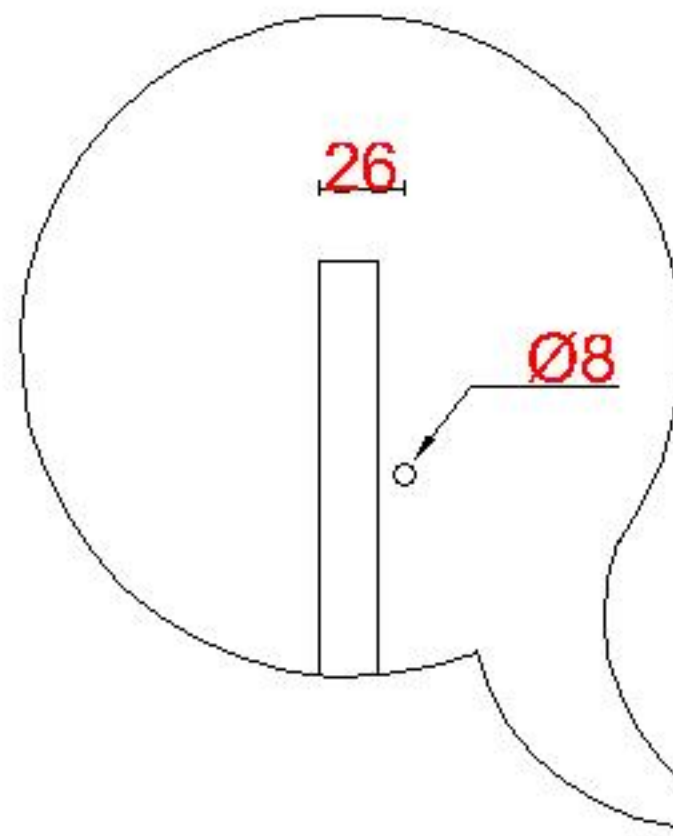

Wastafelblad

WK 935 TD + WM 900 TDW1
WK 900 EX + WM 900 TDW1
WK 965 TD + WM 900 TDW1
WK 905 TD + WM 900 TDW1

LET OP: Controleer maten altijd in het werk met uw bestelde artikel. (meten is weten)