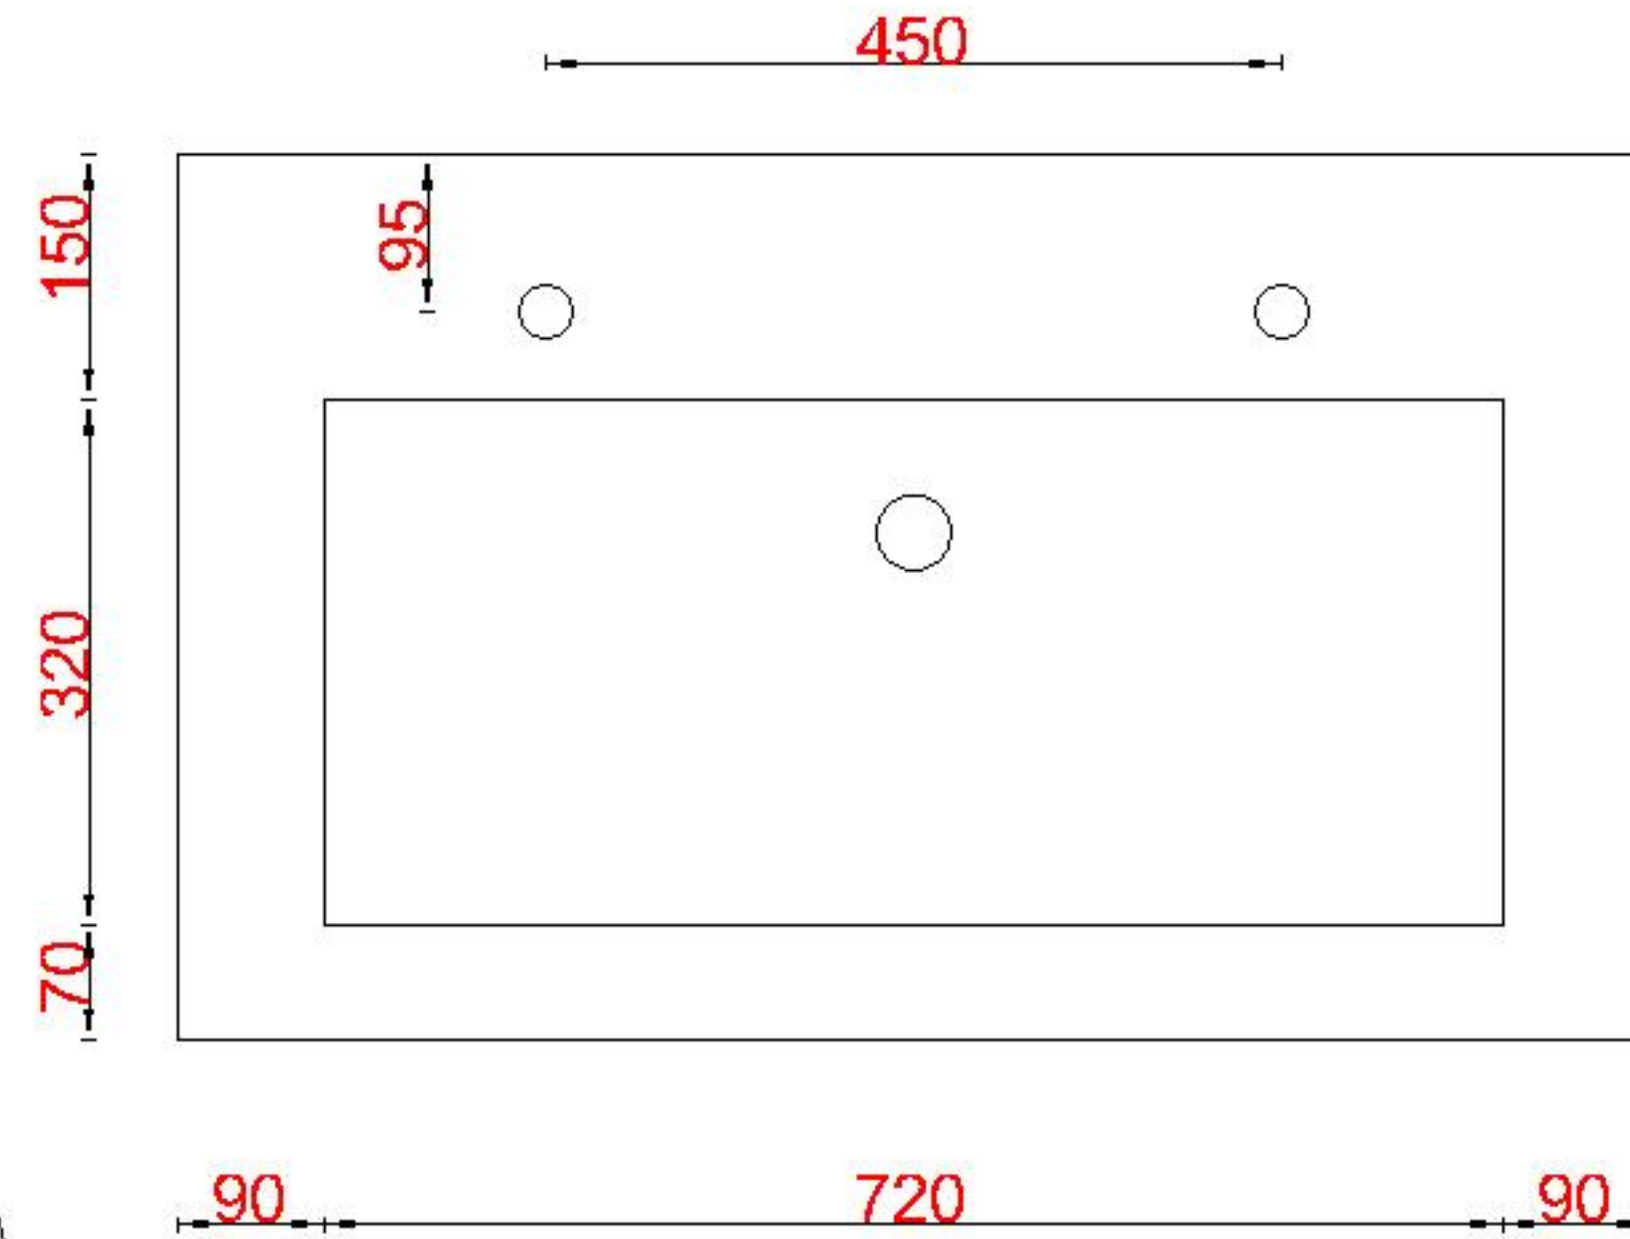

Wastafelblad

WK 935 TD + WM 900 TDW1
WK 900 EX + WM 900 TDW1
WK 965 TD + WM 900 TDW1
WK 905 TD + WM 900 TDW1

LET OP: Controleer maten altijd in het werk met uw bestelde artikel. (meten is weten)