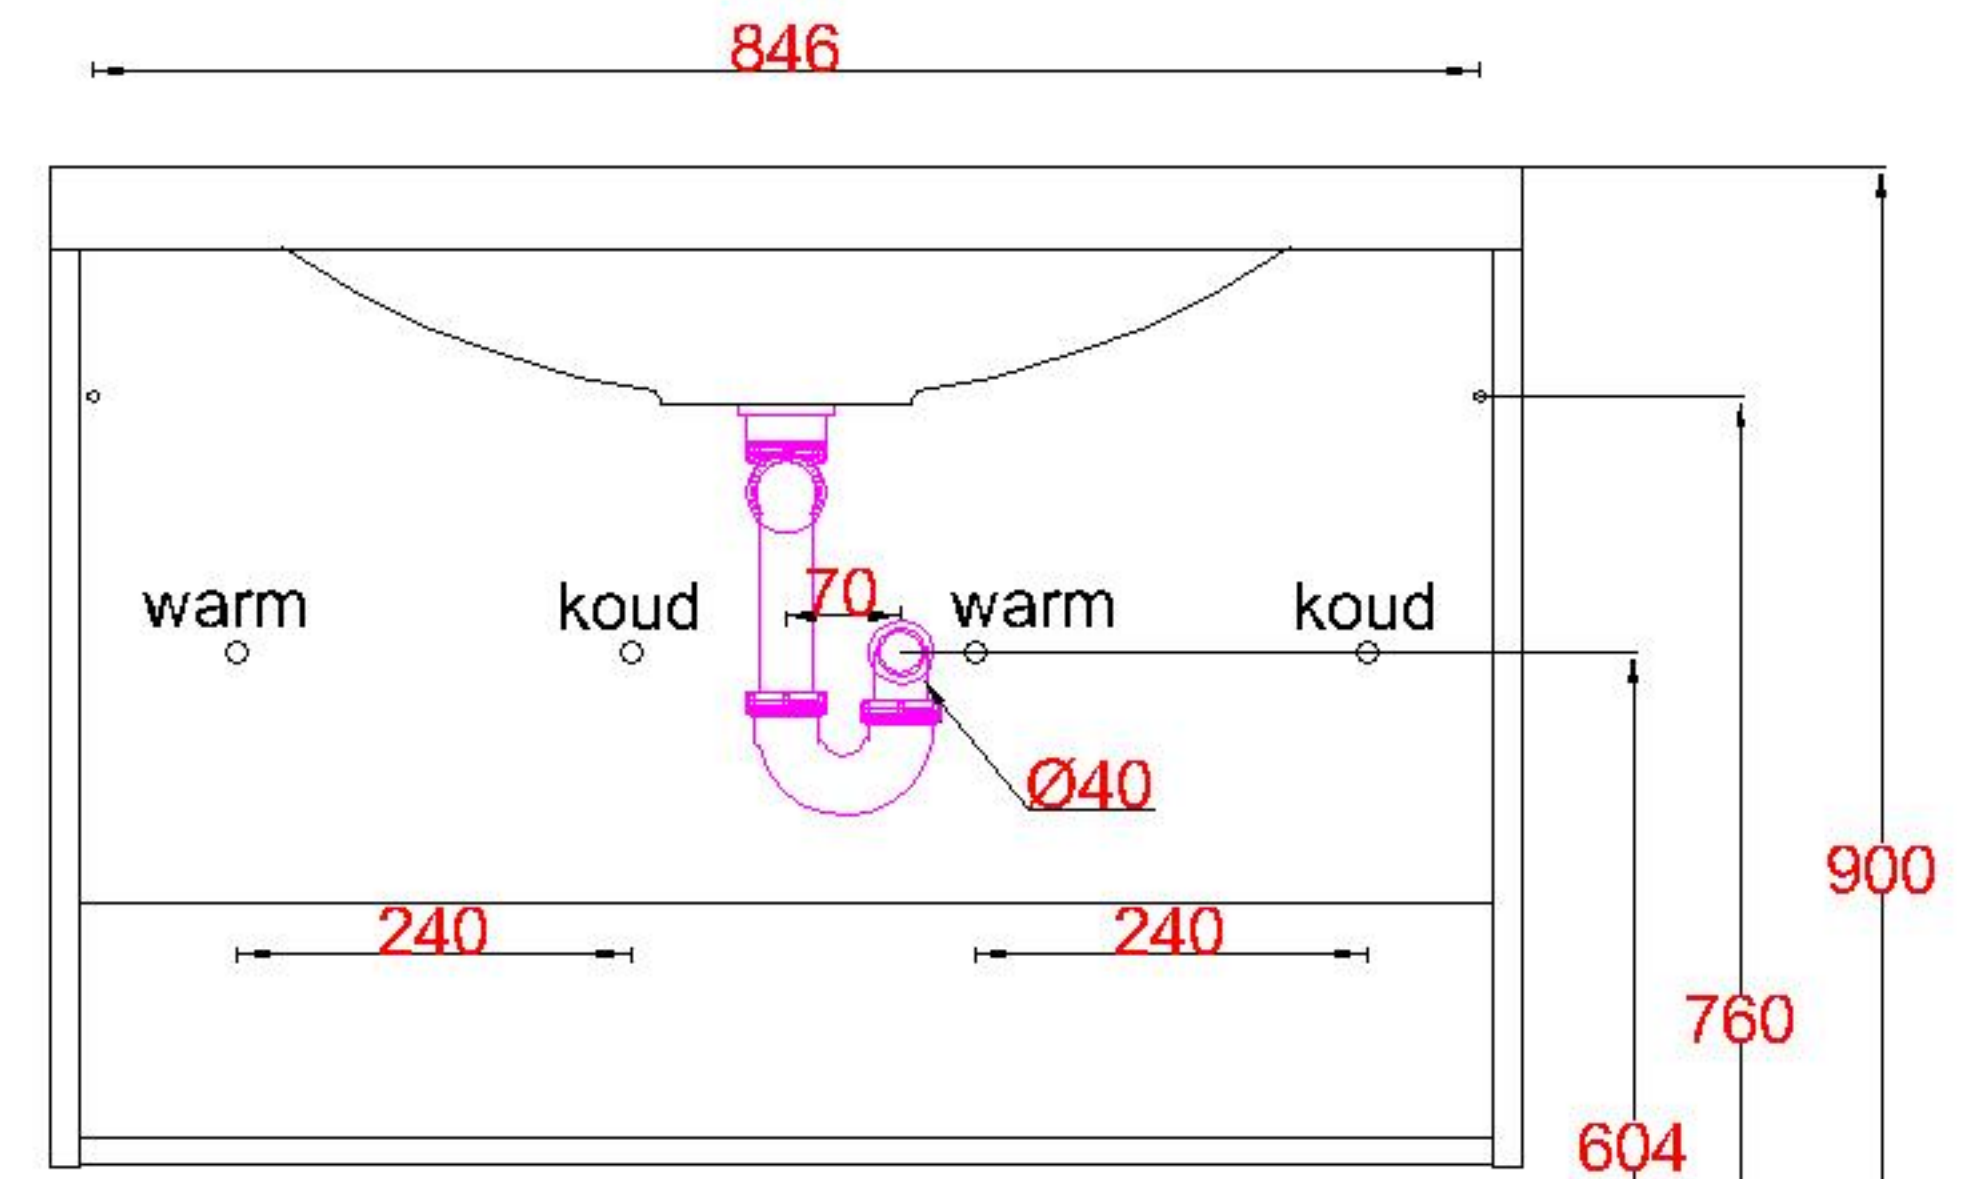

Wastafelblad

WK 935 TD + WM 900 TDW1
WK 900 EX + WM 900 TDW1
WK 965 TD + WM 900 TDW1
WK 905 TD + WM 900 TDW1

LET OP: Controleer maten altijd in het werk met uw bestelde artikel. (meten is weten)