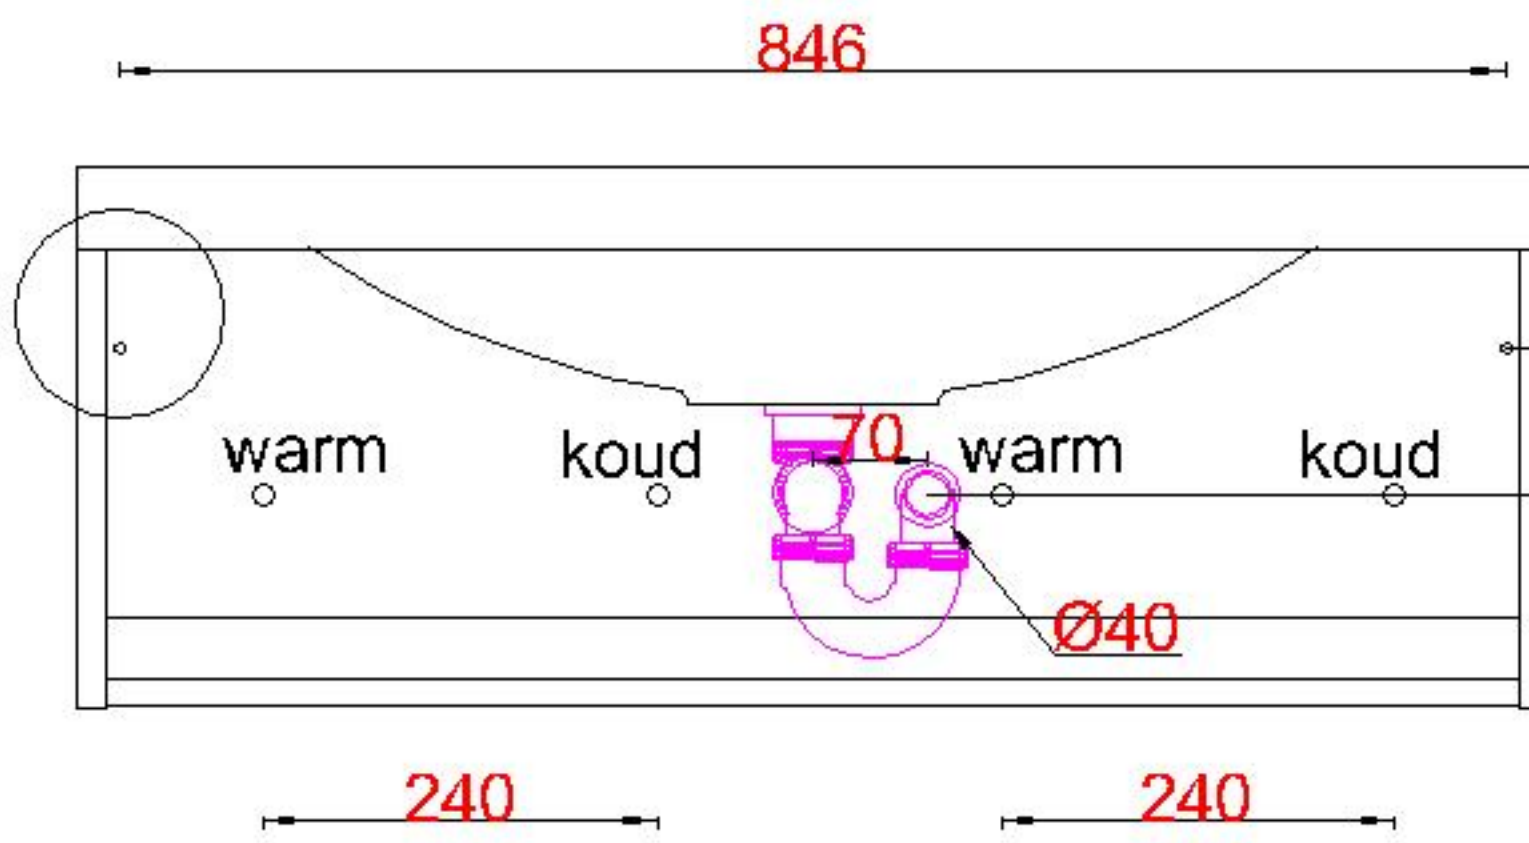

Wastafelblad

WK 935 TD + WM 900 TDW1
WK 900 EX + WM 900 TDW1
WK 965 TD + WM 900 TDW1
WK 905 TD + WM 900 TDW1

LET OP: Controleer maten altijd in het werk met uw bestelde artikel. (meten is weten)