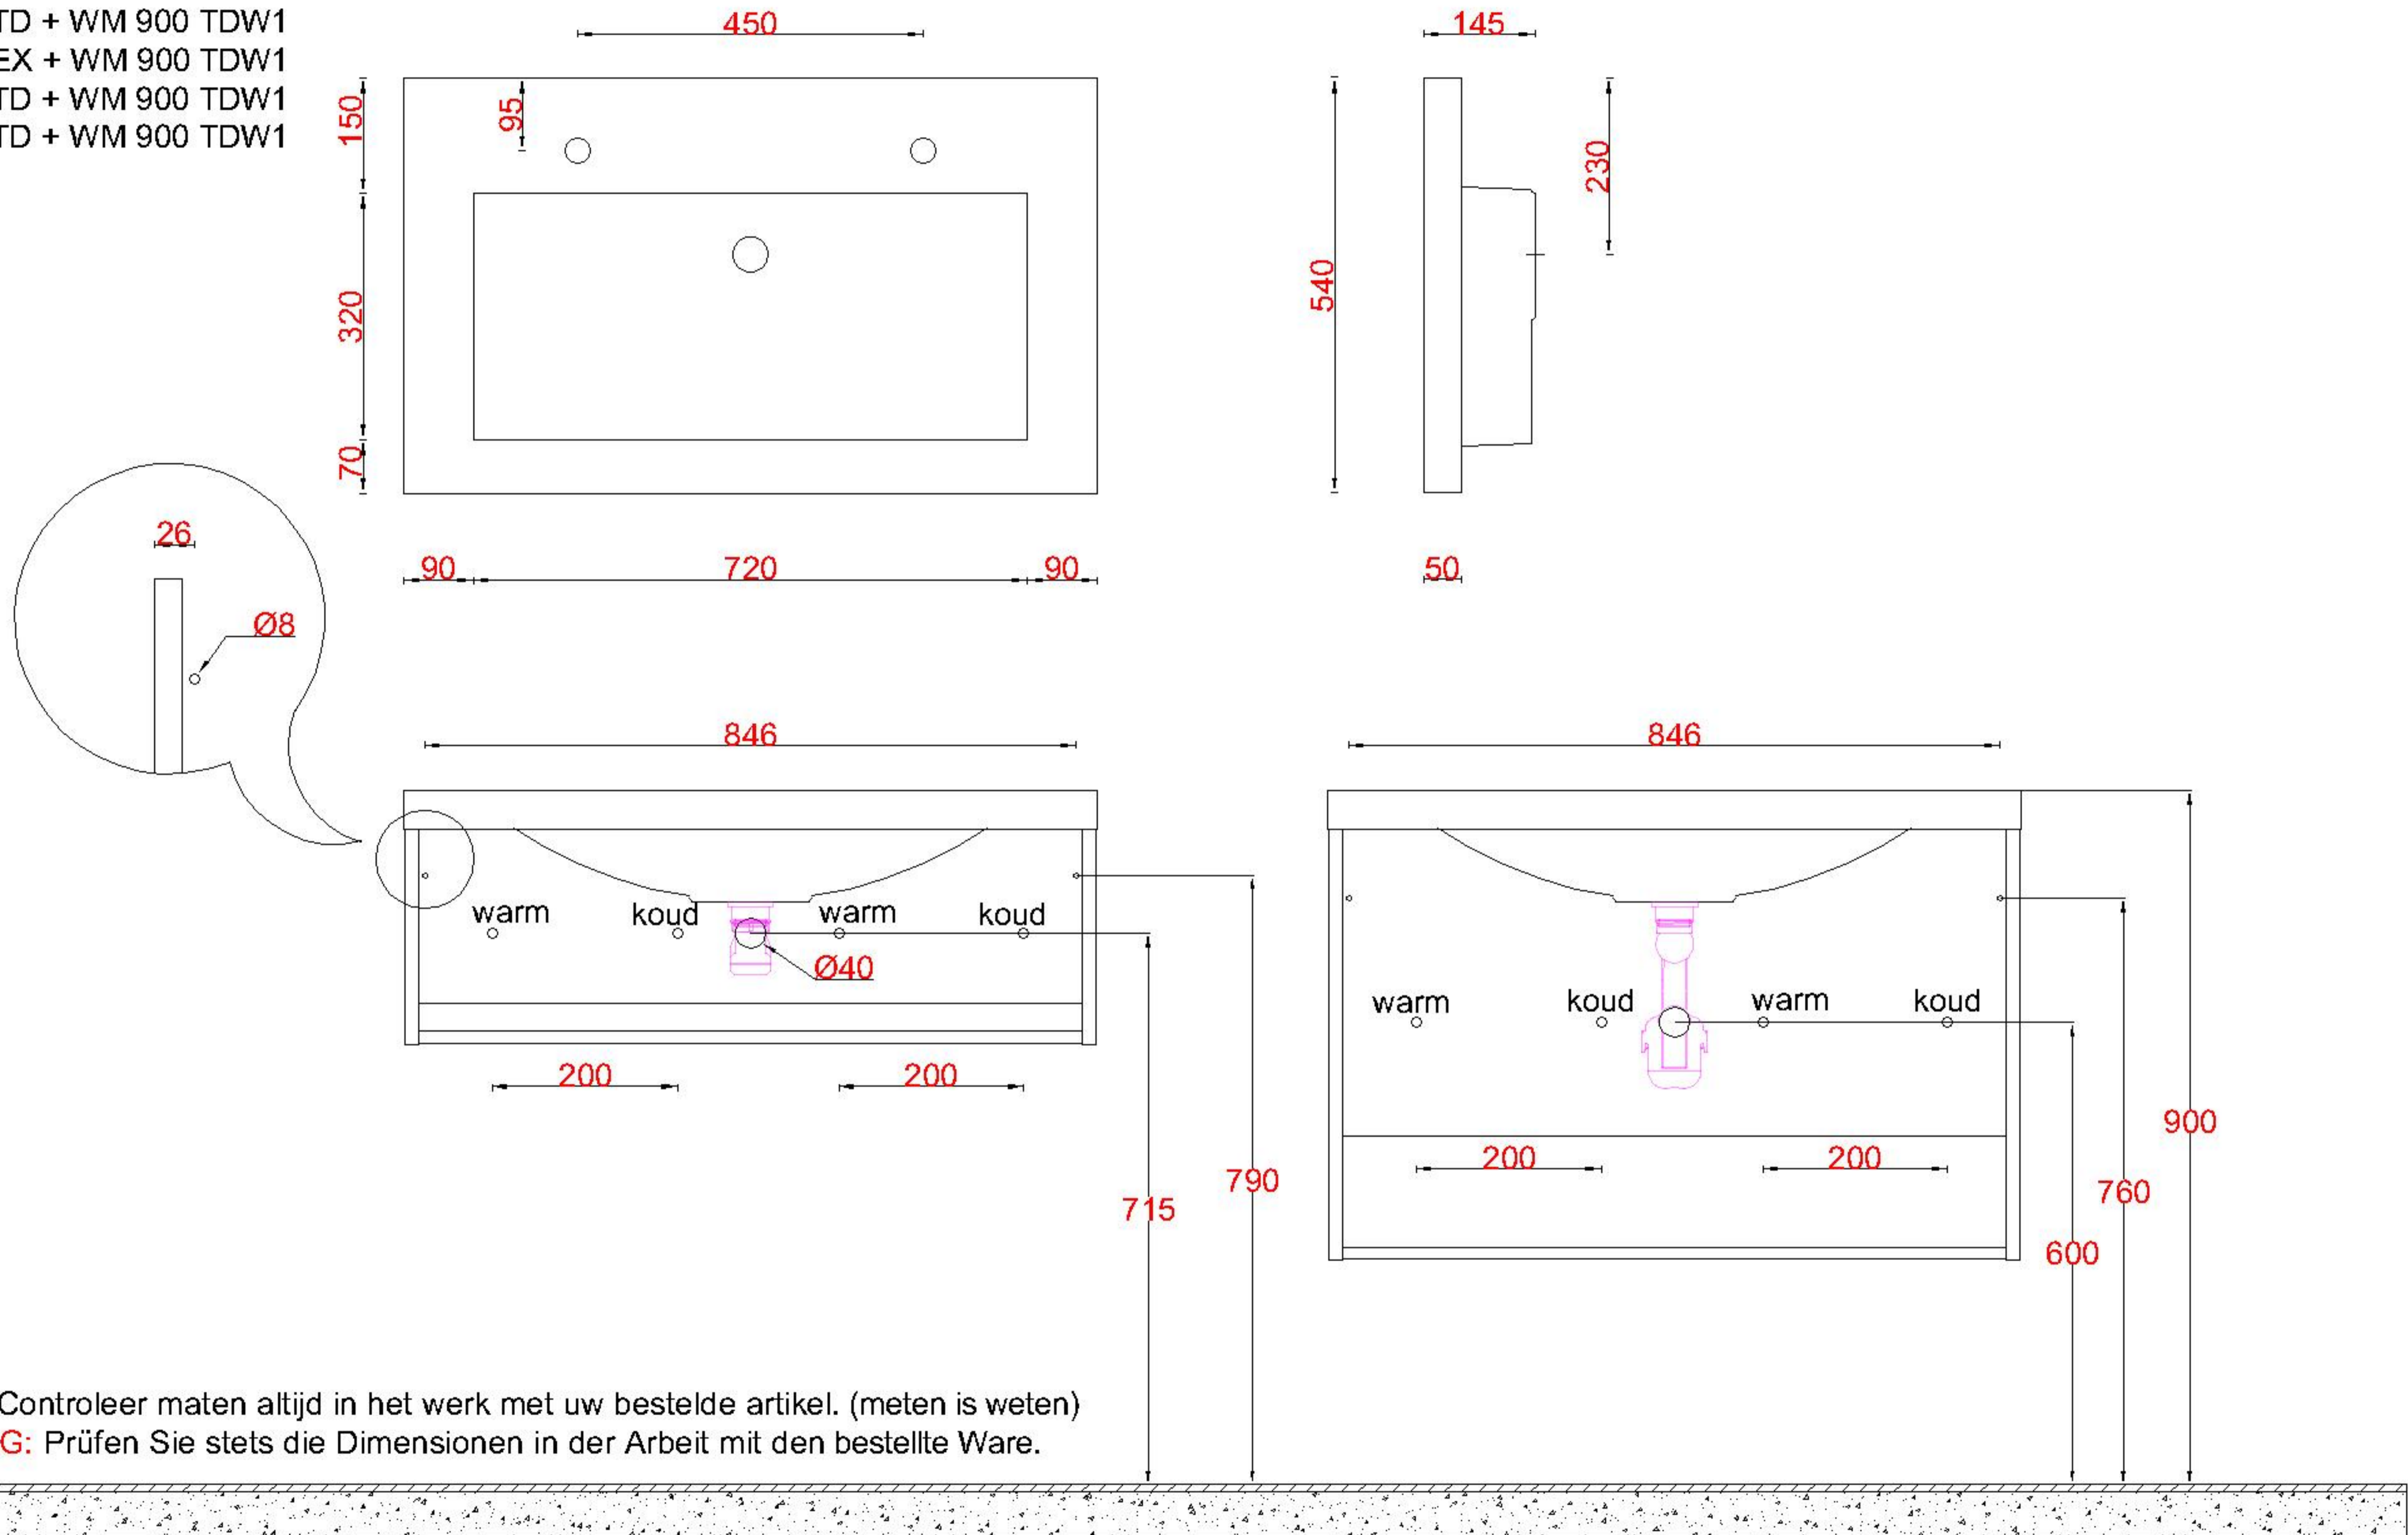

Wastafelblad

WK 935 TD + WM 900 TDW1
WK 900 EX + WM 900 TDW1
WK 965 TD + WM 900 TDW1
WK 905 TD + WM 900 TDW1

LET OP: Controleer maten altijd in het werk met uw bestelde artikel. (meten is weten)

ACHTUNG: Prüfen Sie stets die Dimensionen in der Arbeit mit den bestellte Ware.