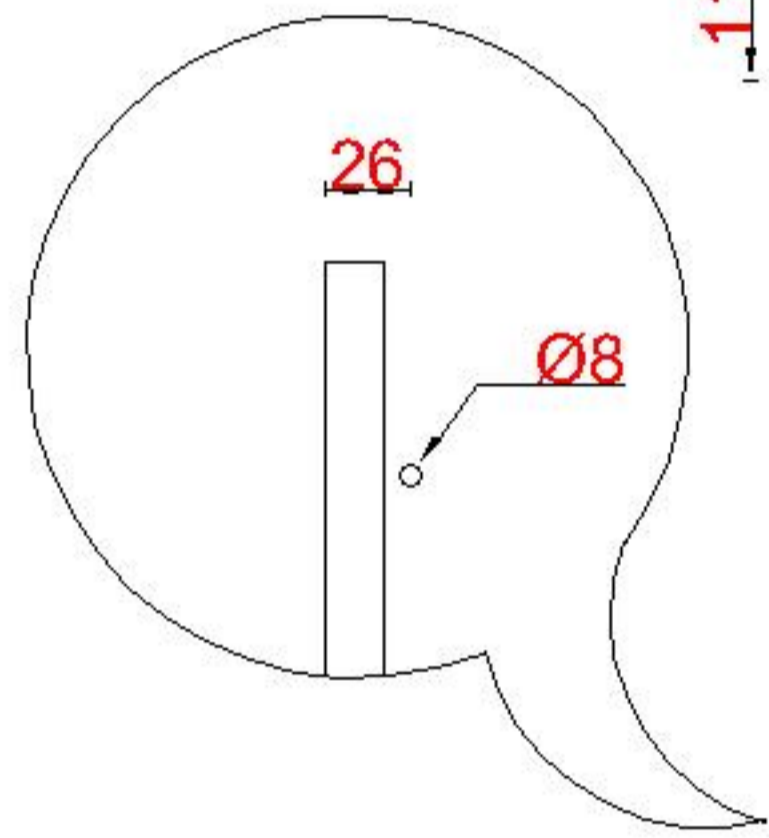

Wastafelblad

WK 935 TD + WM 910 KW1
WK 900 EX + WM 910 KW1
WK 965 TD + WM 910 KW1
WK 905 TD + WM 910 KW1

LET OP: Controleer maten altijd in het werk met uw bestelde artikel. (meten is weten)
ACHTUNG: Prüfen Sie stets die Dimensionen in der Arbeit mit den bestellte Ware.