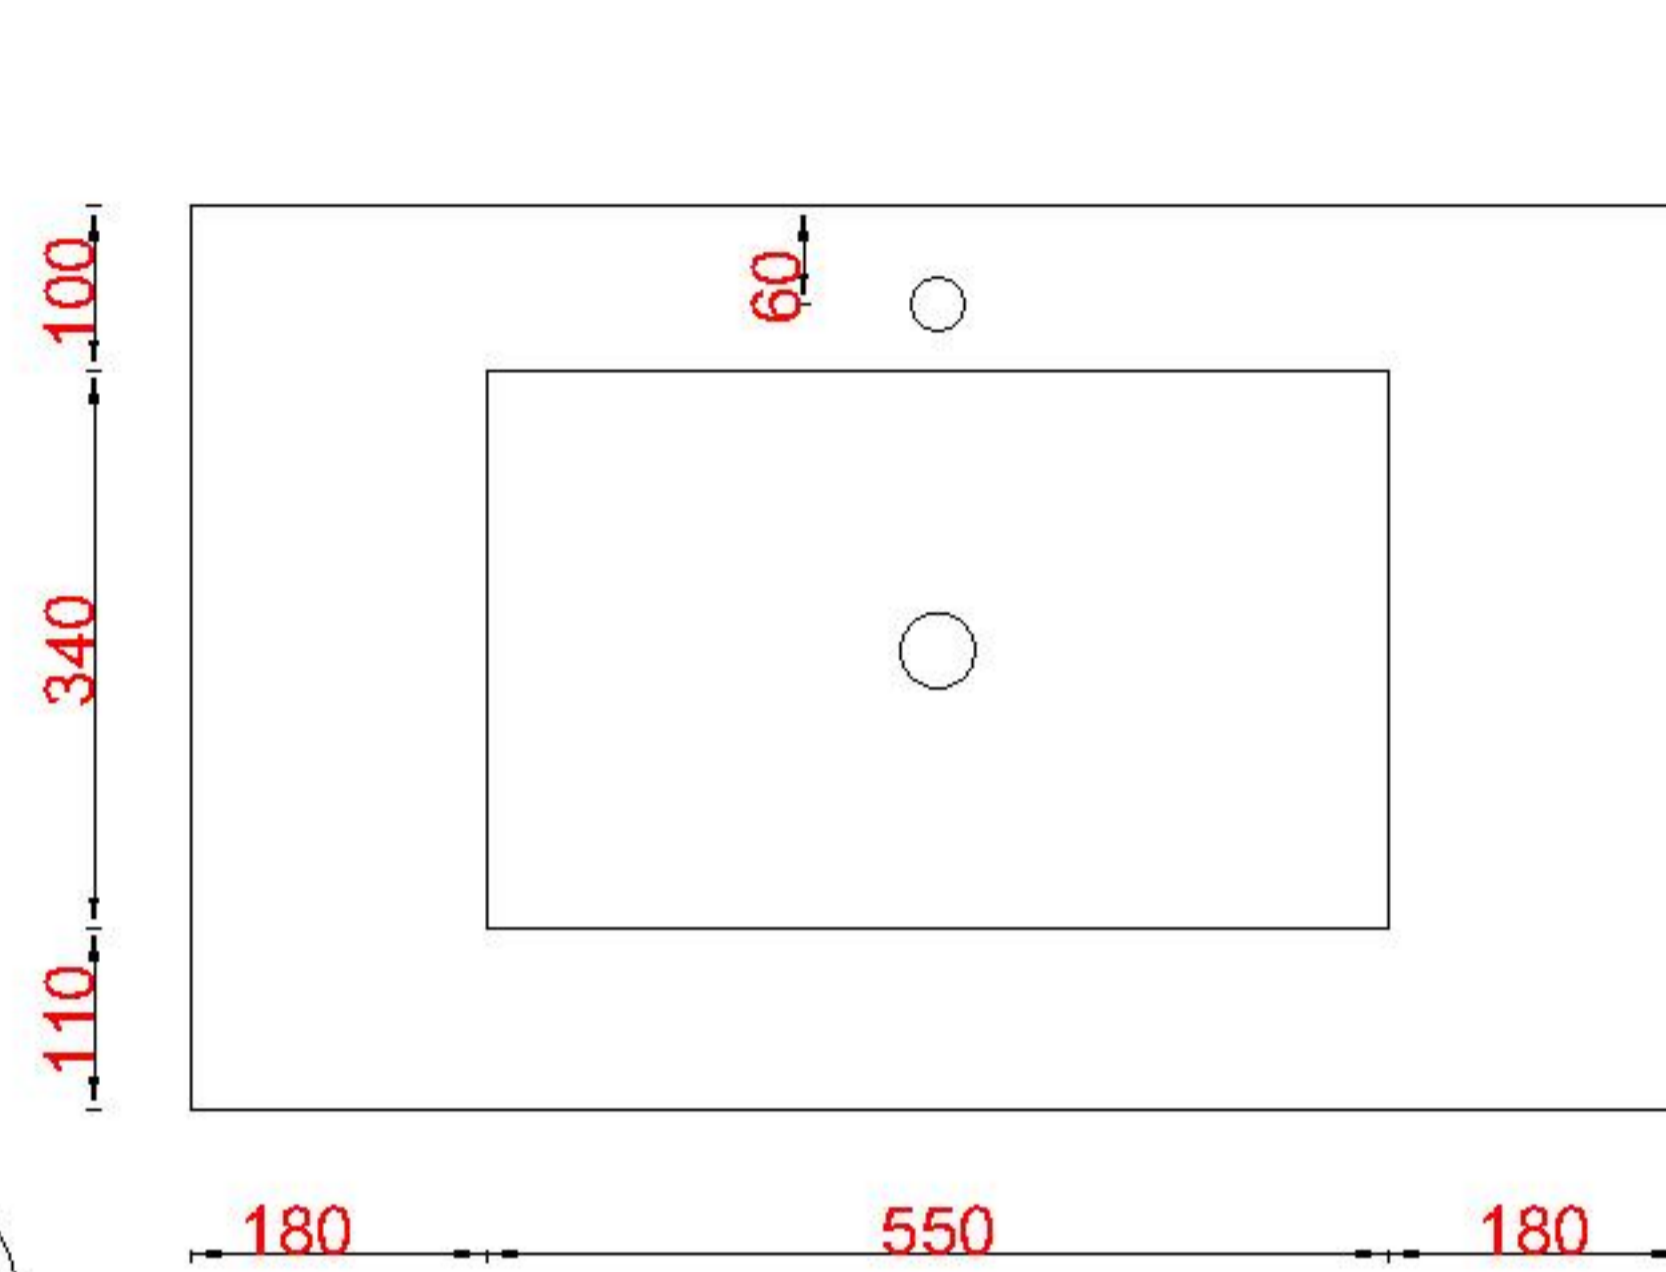

Wastafelblad

WK 935 TD + WM 910 KW1
WK 900 EX + WM 910 KW1
WK 965 TD + WM 910 KW1
WK 905 TD + WM 910 KW1

LET OP: Controleer maten altijd in het werk met uw bestelde artikel. (meten is weten)
ACHTUNG: Prüfen Sie stets die Dimensionen in der Arbeit mit den bestellte Ware.