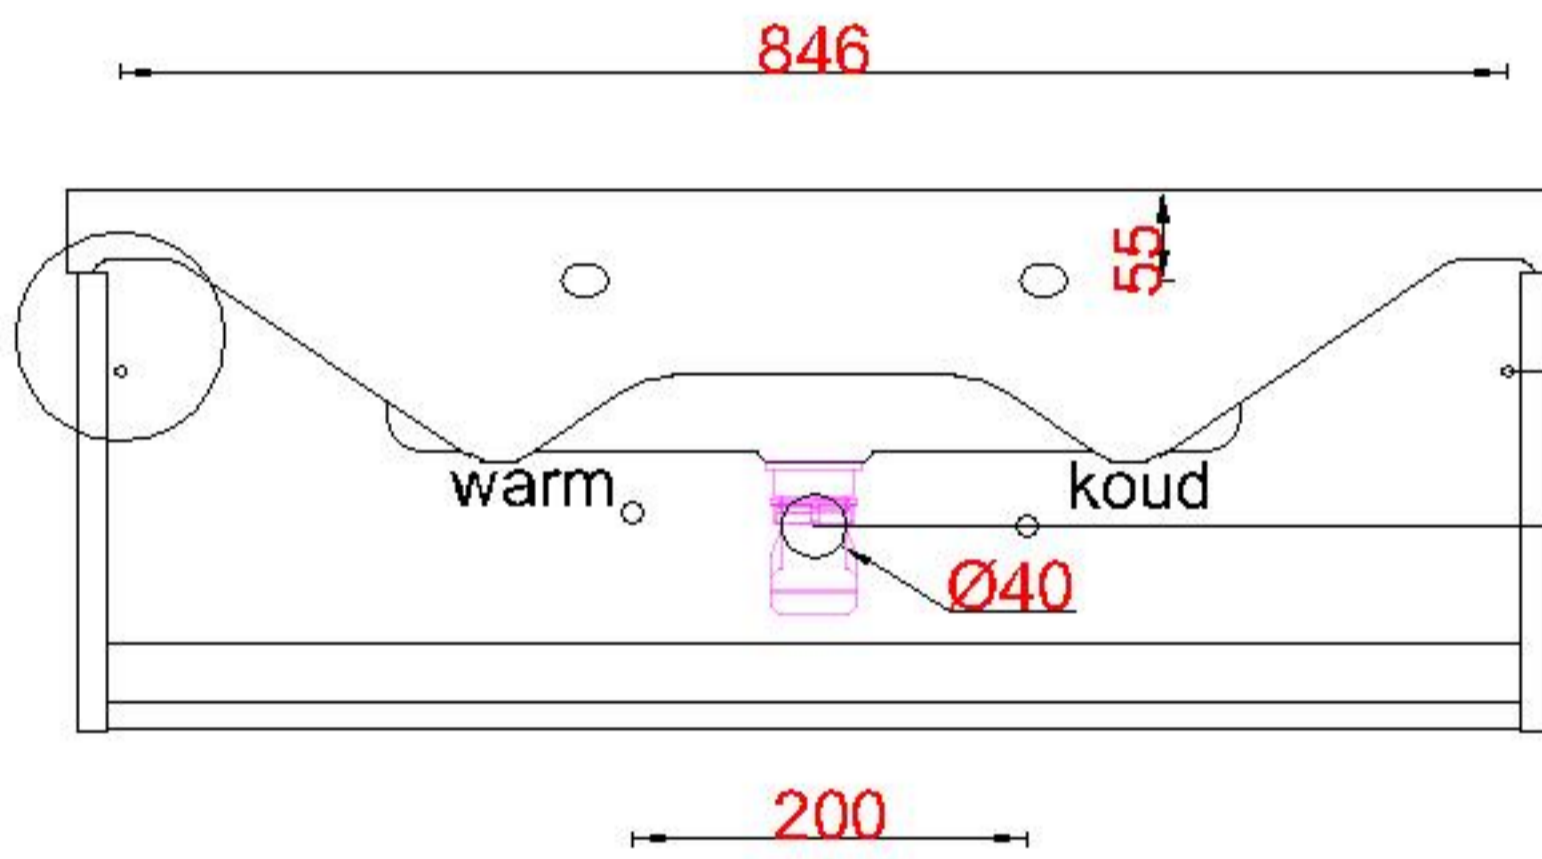

Wastafelblad

WK 935 TD + WM 910 KW1
WK 900 EX + WM 910 KW1
WK 965 TD + WM 910 KW1
WK 905 TD + WM 910 KW1

LET OP: Controleer maten altijd in het werk met uw bestelde artikel. (meten is weten)
ACHTUNG: Prüfen Sie stets die Dimensionen in der Arbeit mit den bestellte Ware.