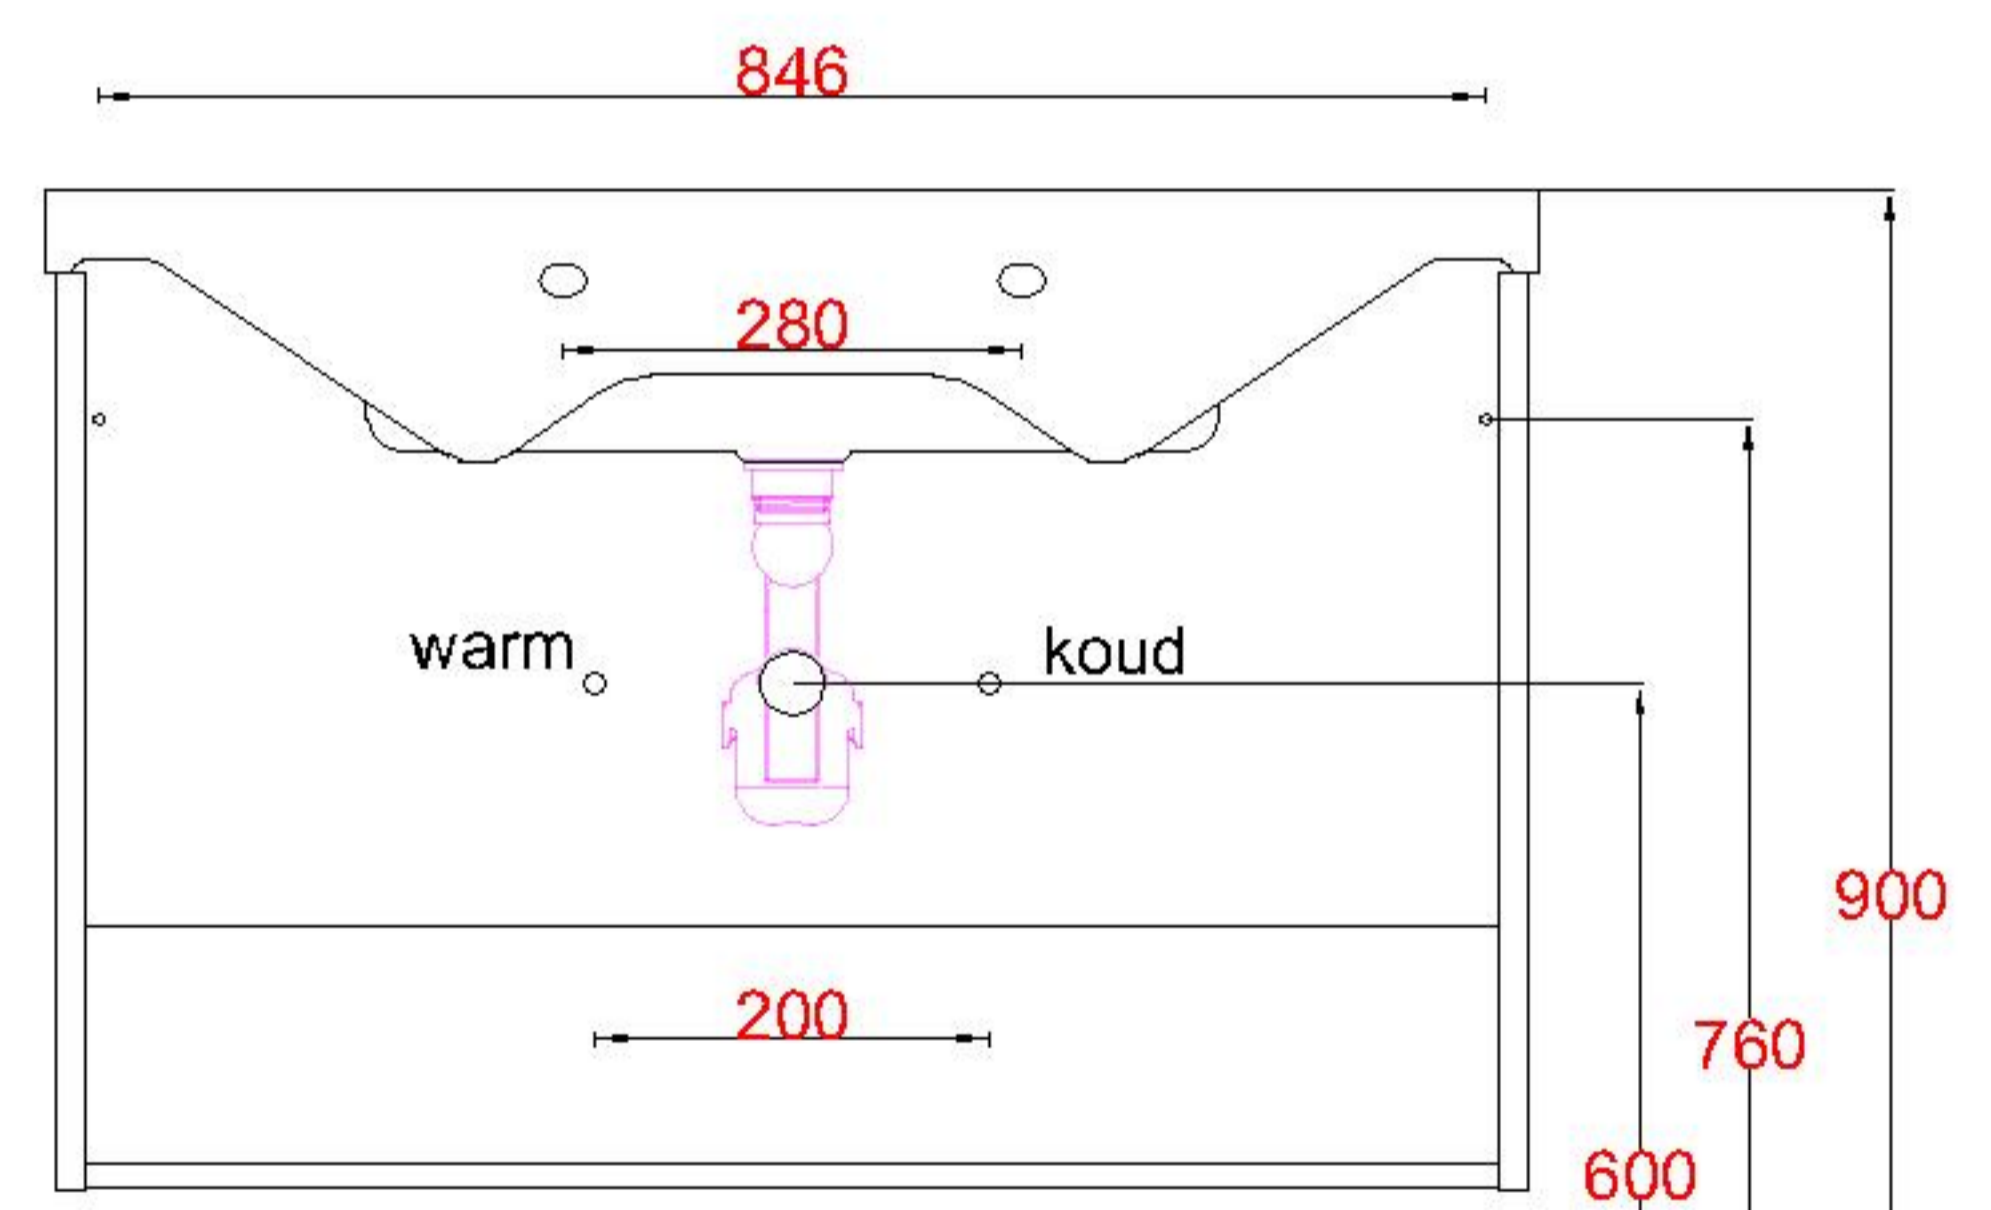

Wastafelblad

WK 935 TD + WM 910 KW1
WK 900 EX + WM 910 KW1
WK 965 TD + WM 910 KW1
WK 905 TD + WM 910 KW1

LET OP: Controleer maten altijd in het werk met uw bestelde artikel. (meten is weten)
ACHTUNG: Prüfen Sie stets die Dimensionen in der Arbeit mit den bestellte Ware.