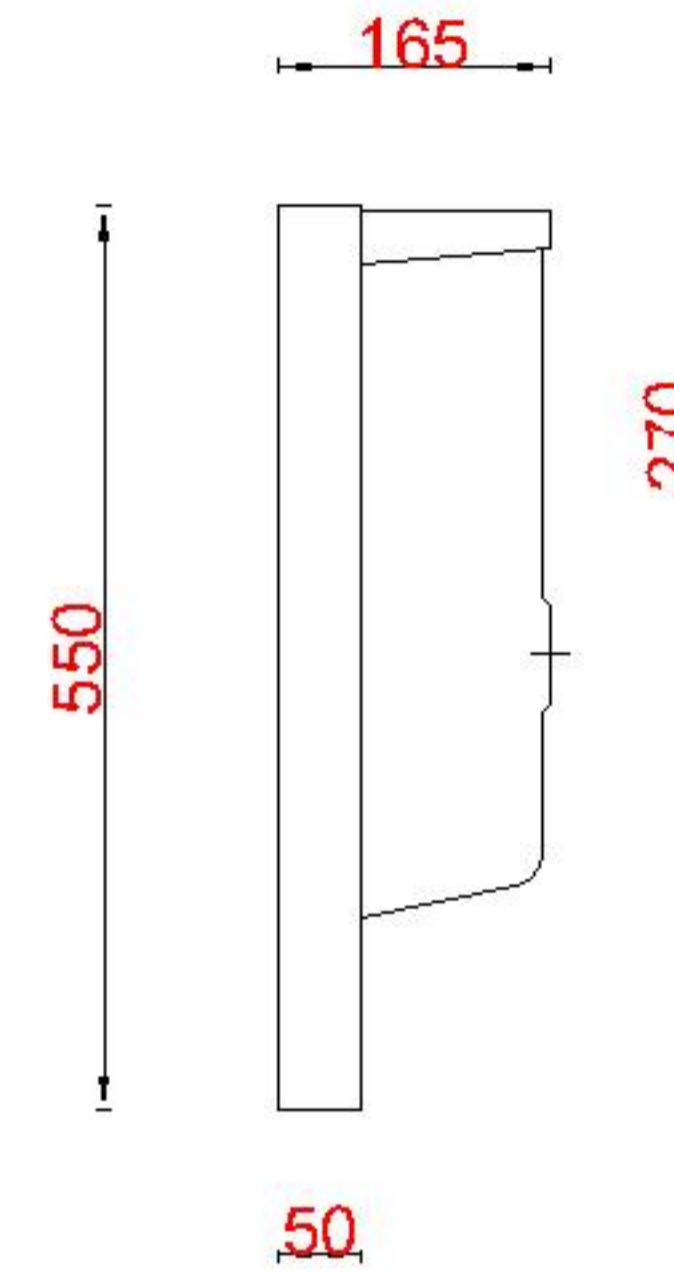

Wastafelblad

WK 935 TD + WM 910 KW1
WK 900 EX + WM 910 KW1
WK 965 TD + WM 910 KW1
WK 905 TD + WM 910 KW1

LET OP: Controleer maten altijd in het werk met uw bestelde artikel. (meten is weten)
ACHTUNG: Prüfen Sie stets die Dimensionen in der Arbeit mit den bestellte Ware.