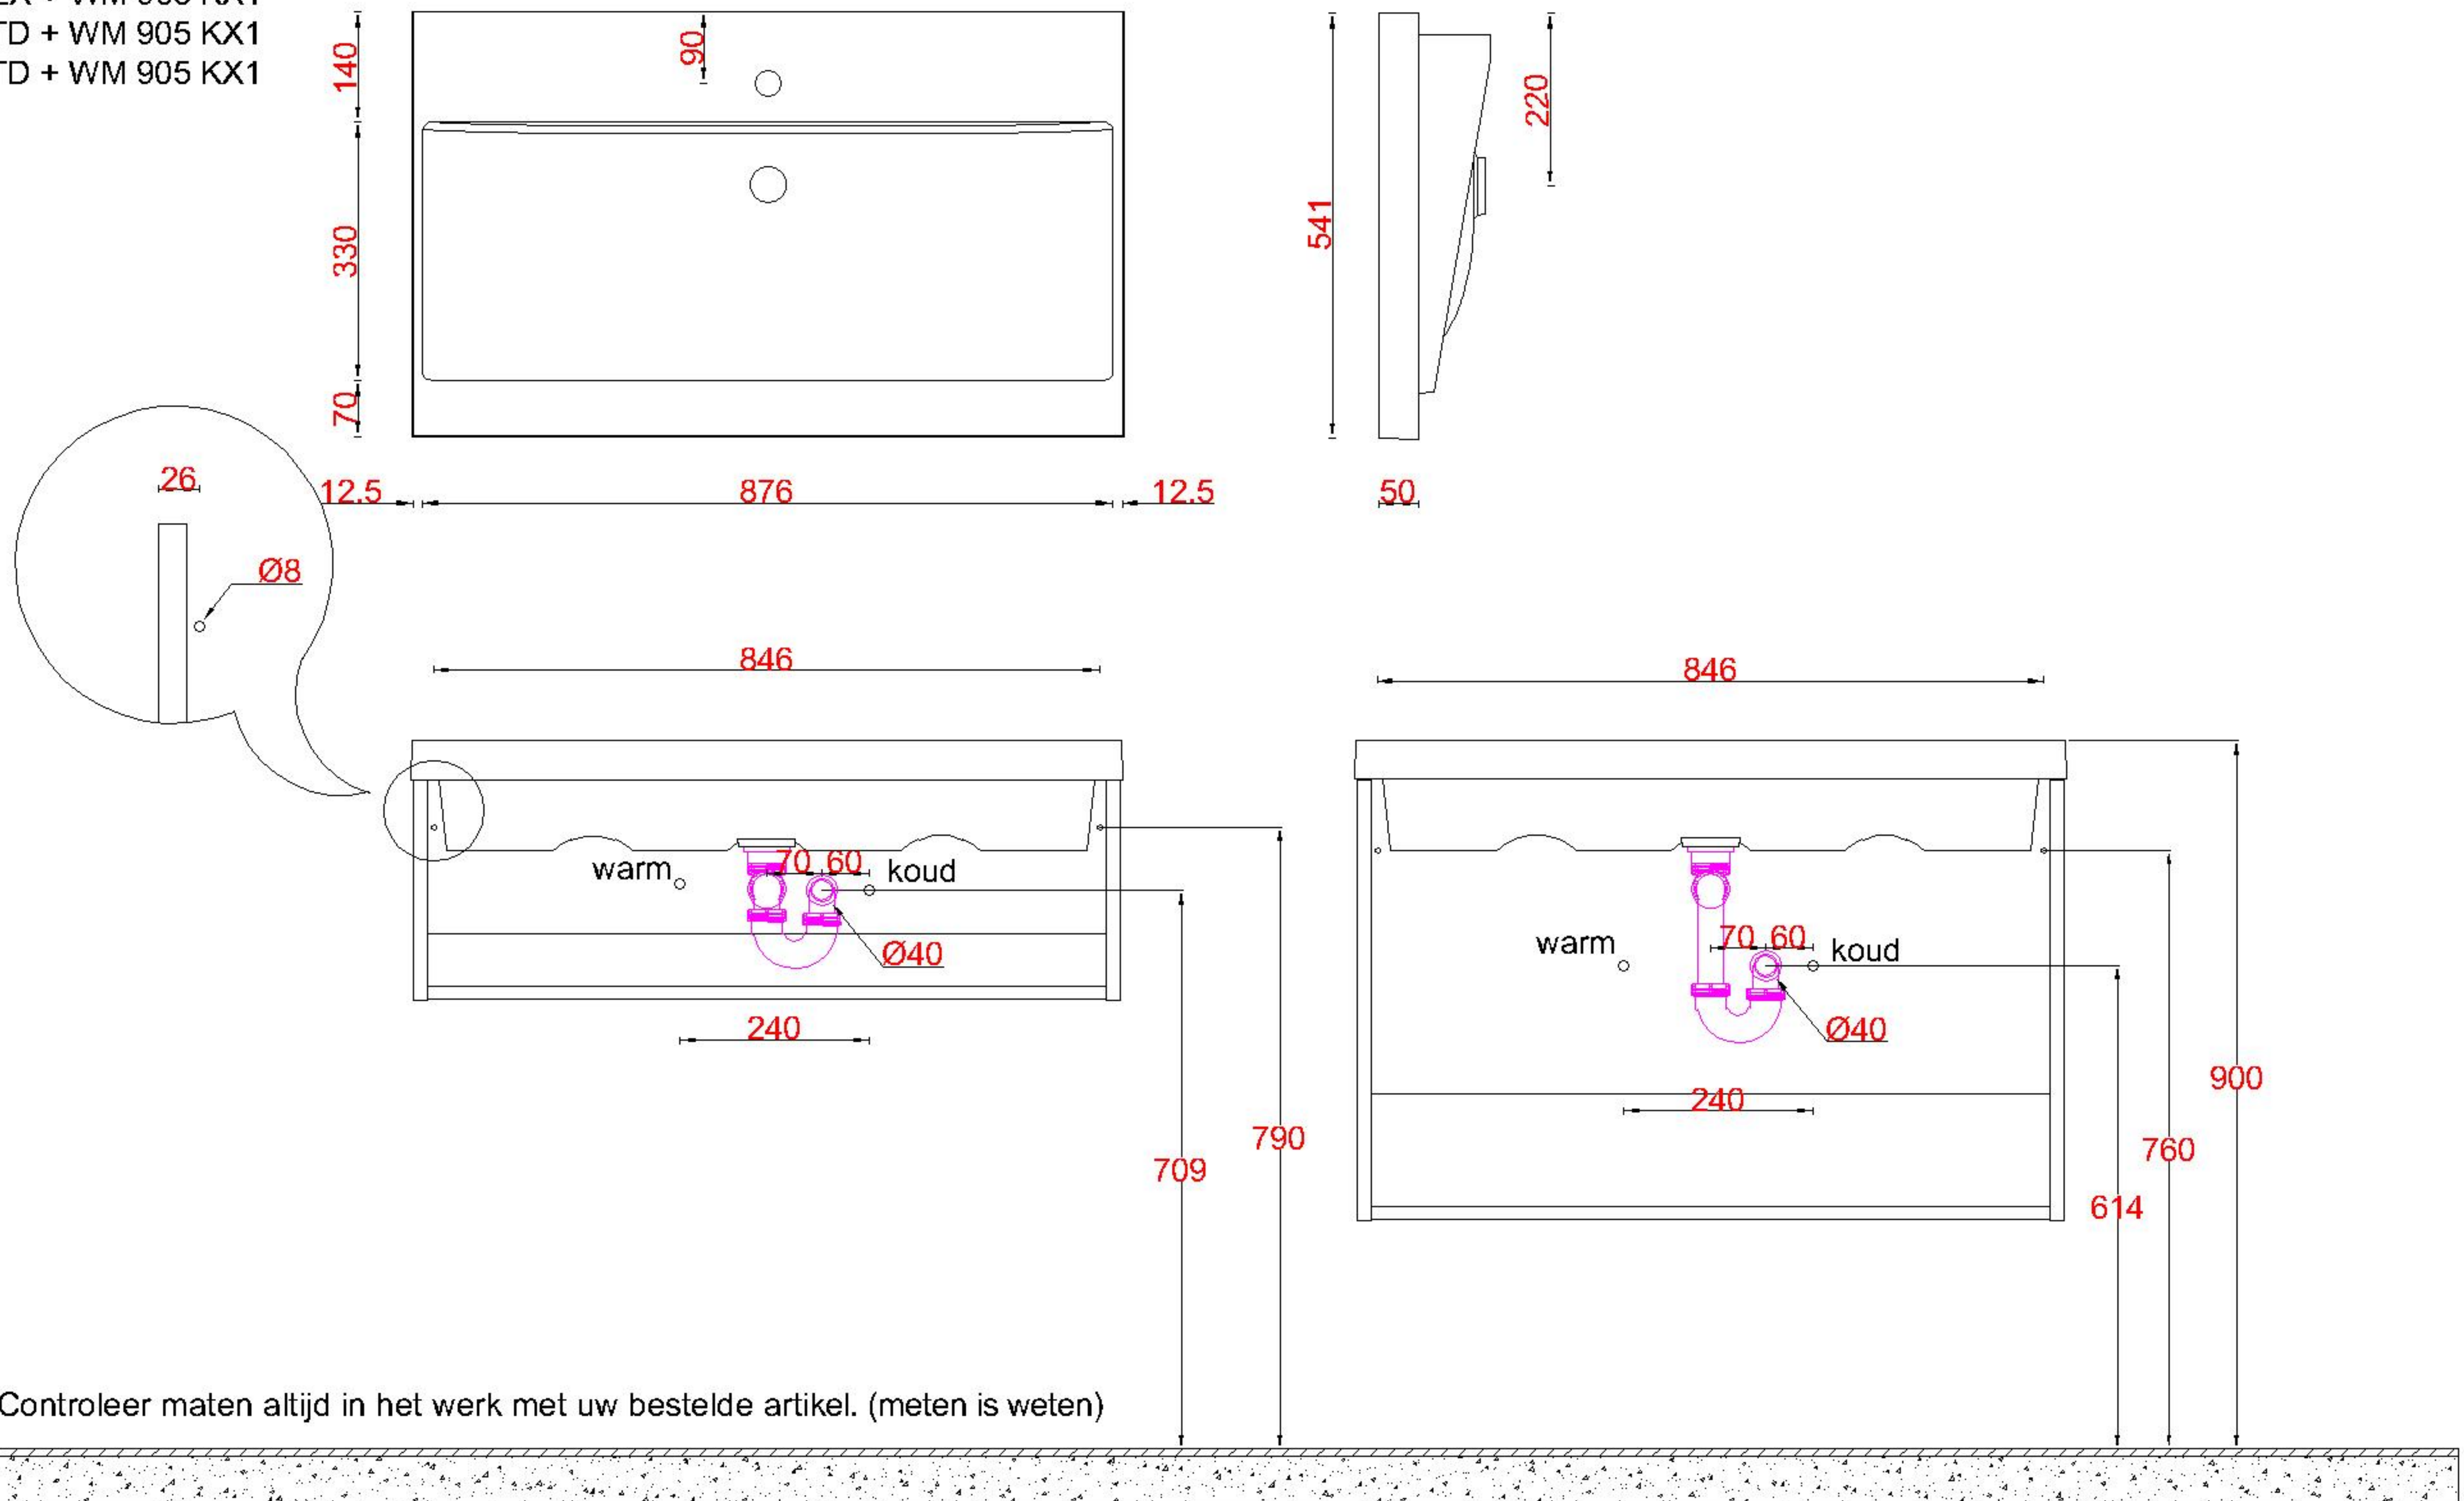

# Wastafelblad

WK 935 TD + WM 905 KX1  
WK 900 EX + WM 905 KX1  
WK 965 TD + WM 905 KX1  
WK 905 TD + WM 905 KX1

**LET OP:** Controleer maten altijd in het werk met uw bestelde artikel. (meten is weten)