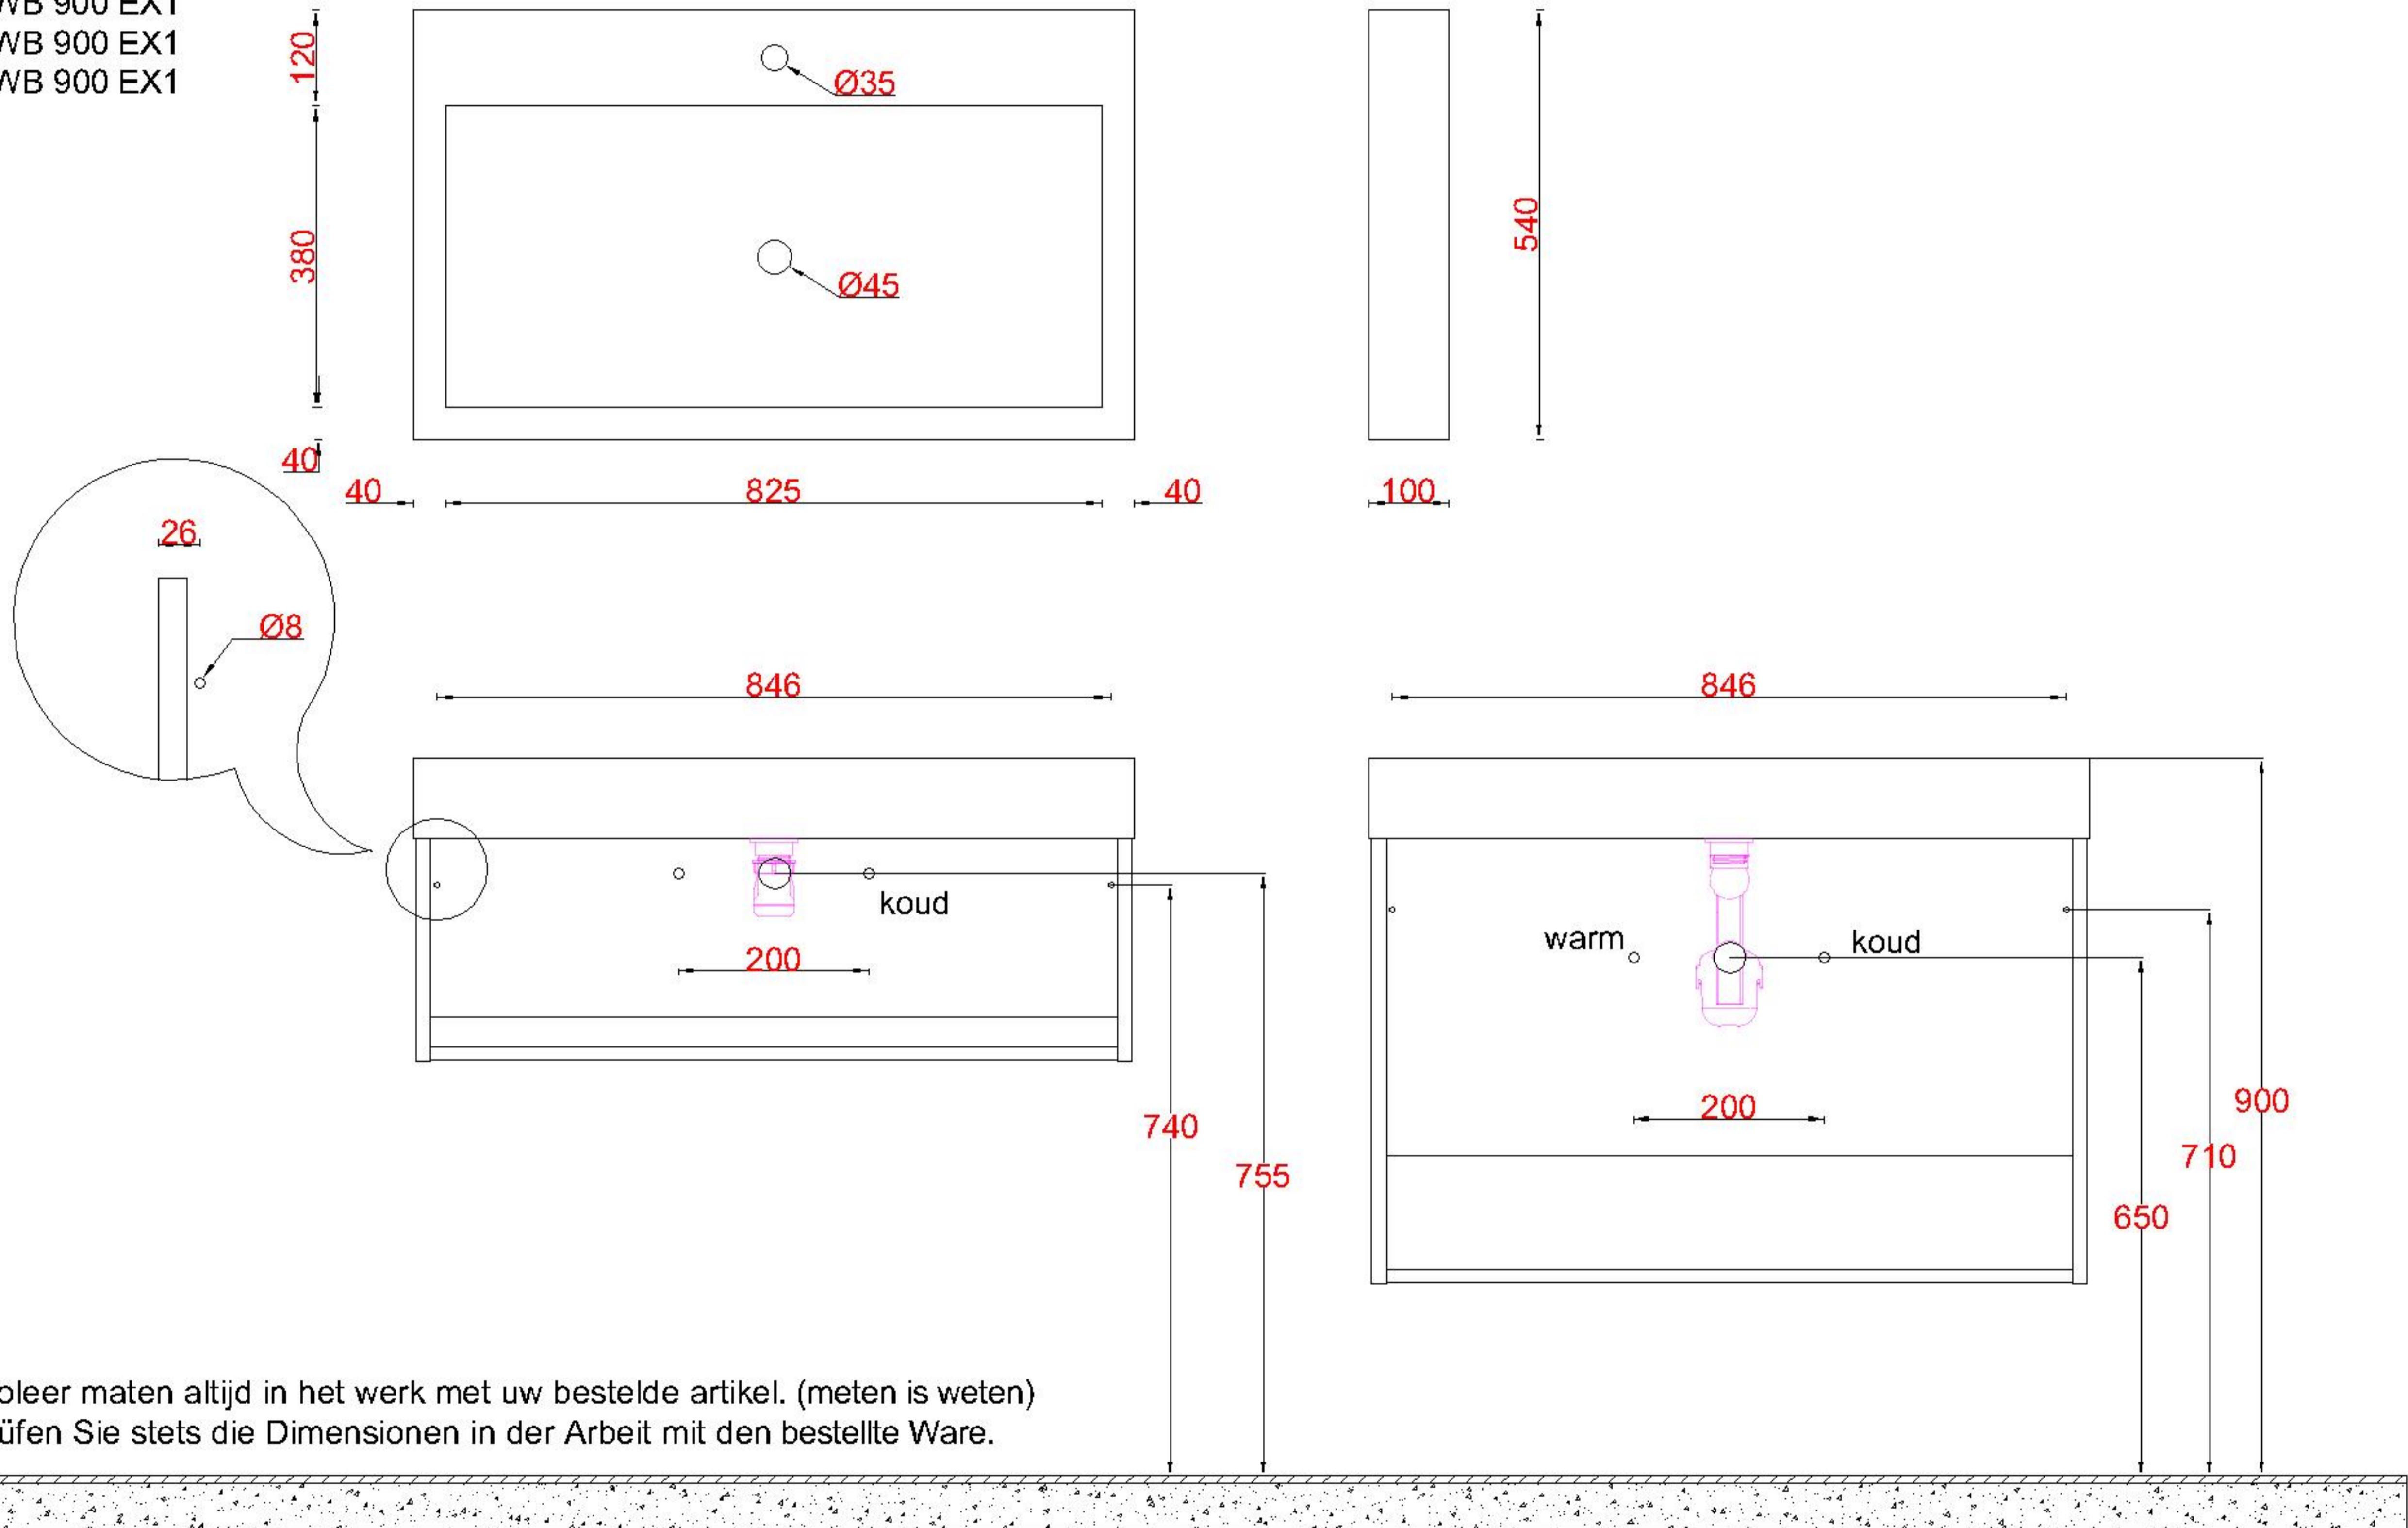

# Wastafelblad

WK 935 TD + WB 900 EX1  
WK 900 EX + WB 900 EX1  
WK 965 TD + WB 900 EX1  
WK 905 TD + WB 900 EX1

**LET OP:** Controleer maten altijd in het werk met uw bestelde artikel. (meten is weten)

**ACHTUNG:** Prüfen Sie stets die Dimensionen in der Arbeit mit den bestellte Ware.