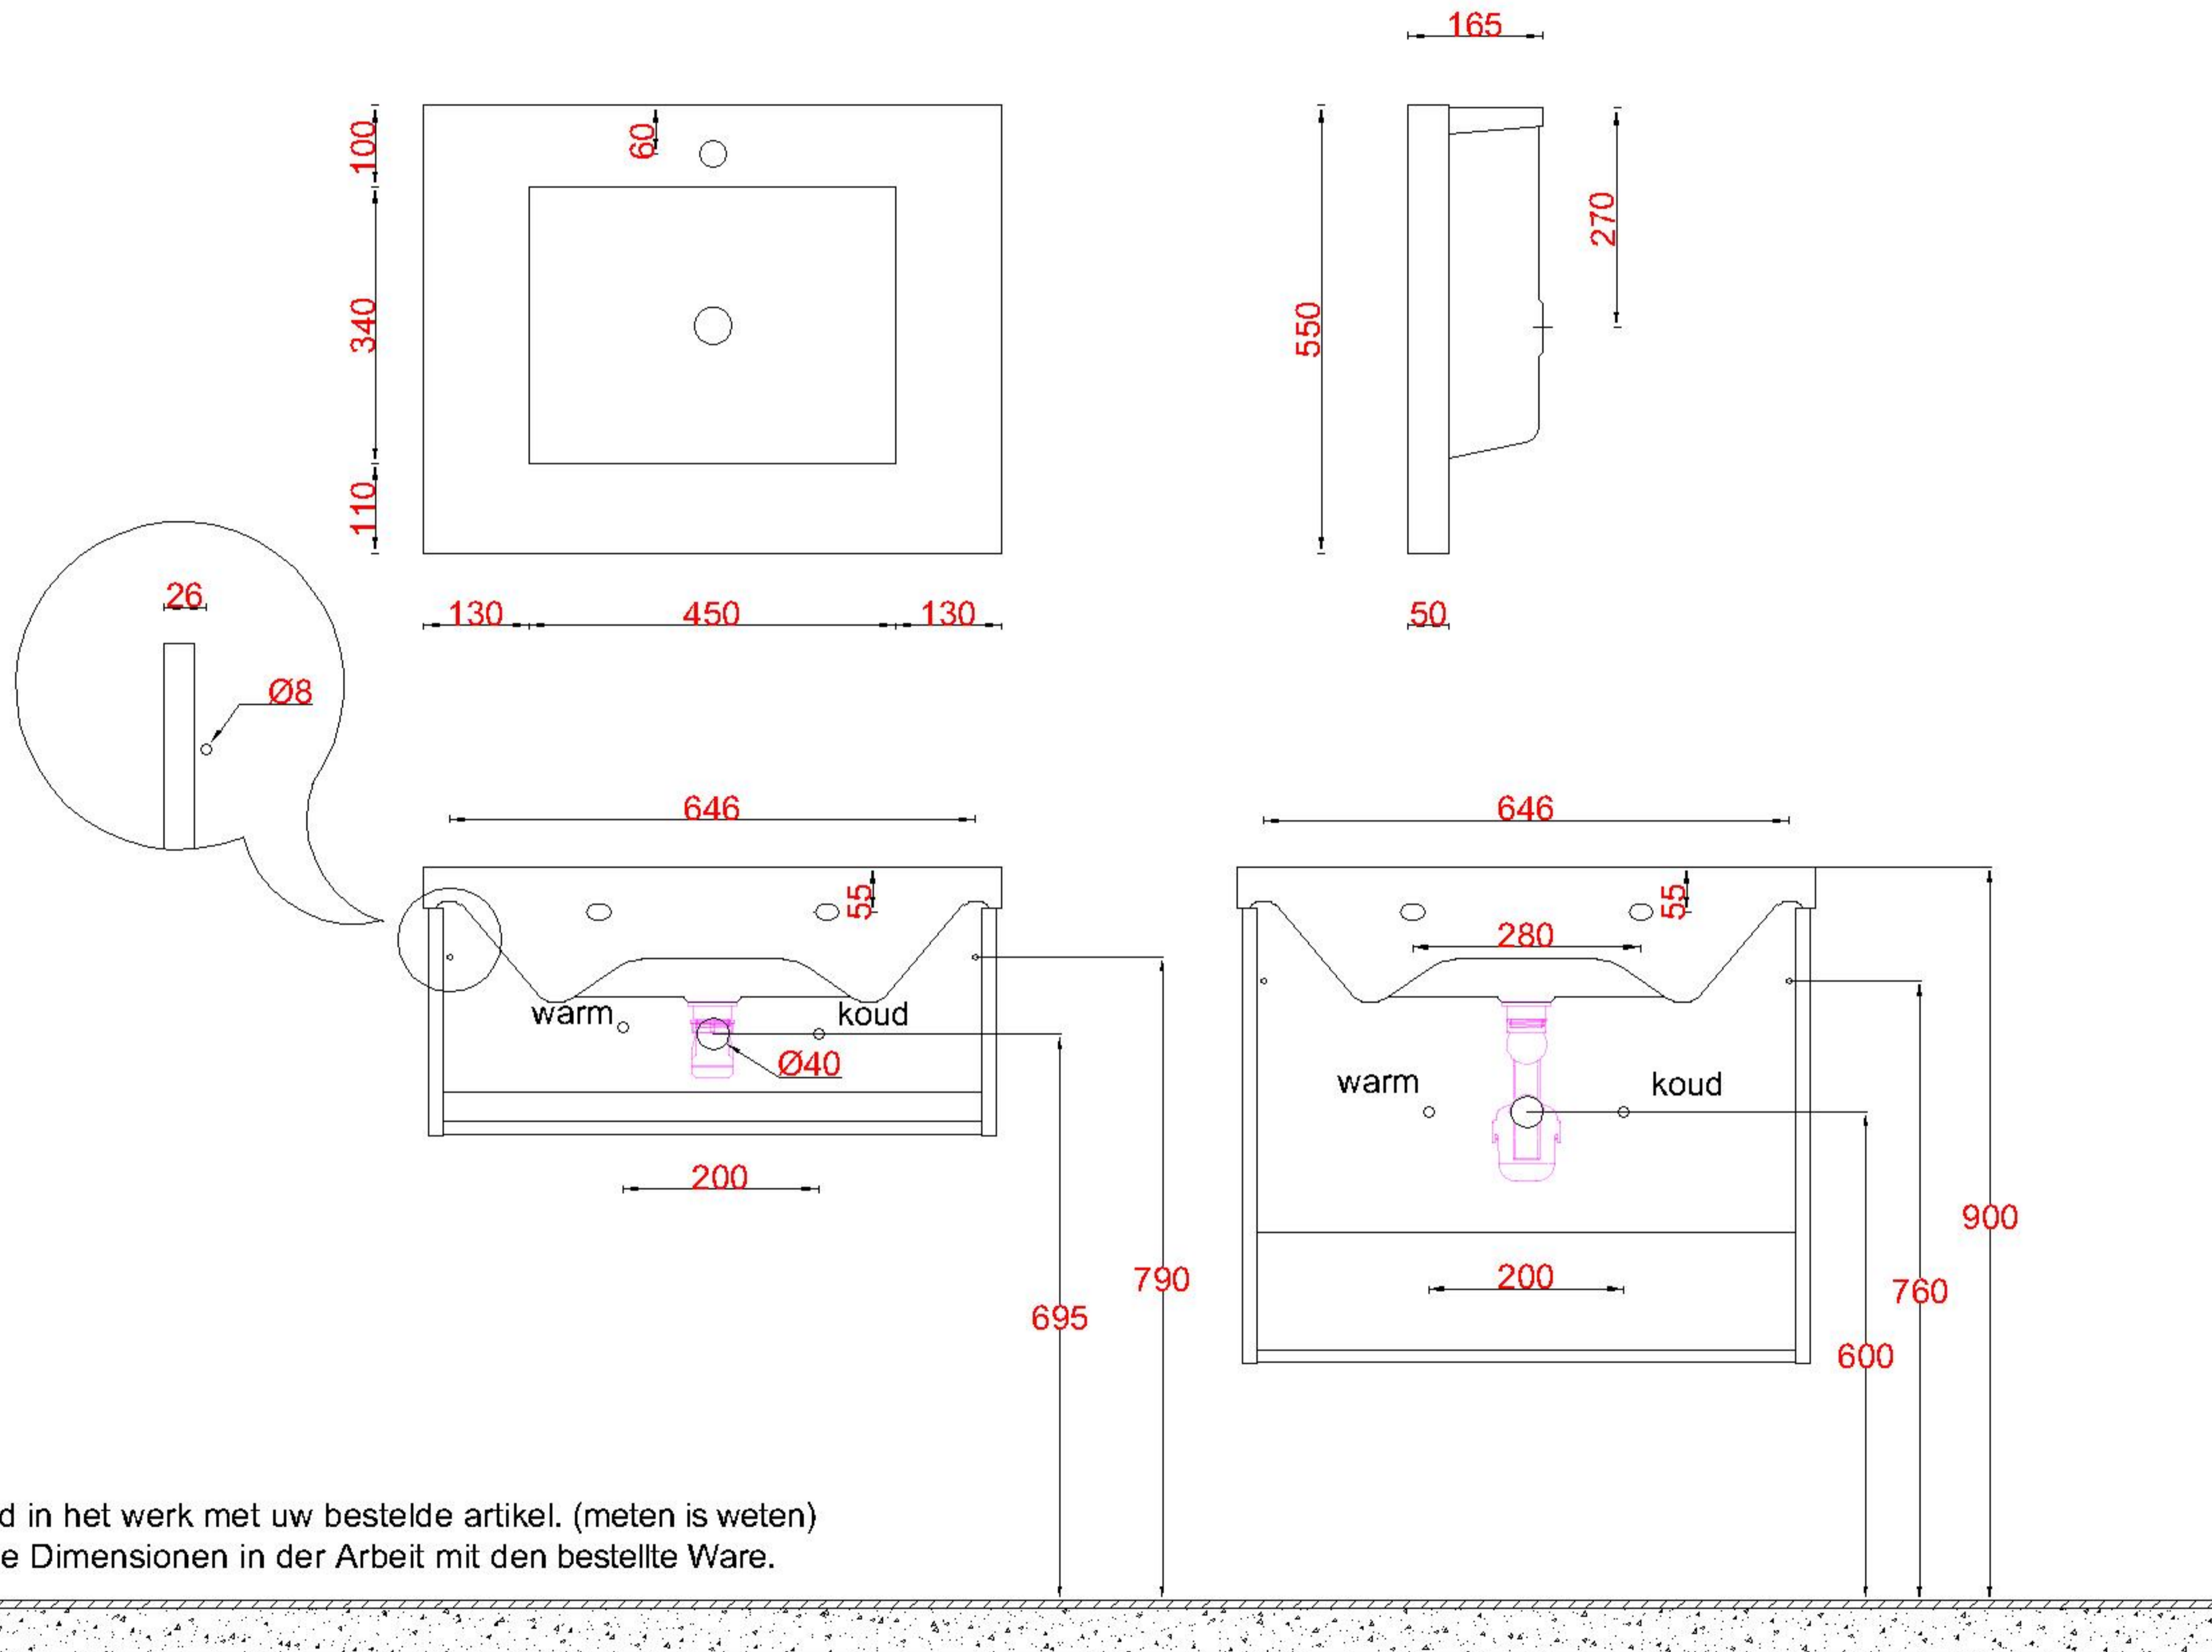

# Wastafelblad

WK 735 TD + WM 710 KW1  
WK 700 EX + WM 710 KW1  
WK 765 TD + WM 710 KW1  
WK 705 TD + WM 710 KW1

**LET OP:** Controleer maten altijd in het werk met uw bestelde artikel. (meten is weten)

**ACHTUNG:** Prüfen Sie stets die Dimensionen in der Arbeit mit den bestellte Ware.