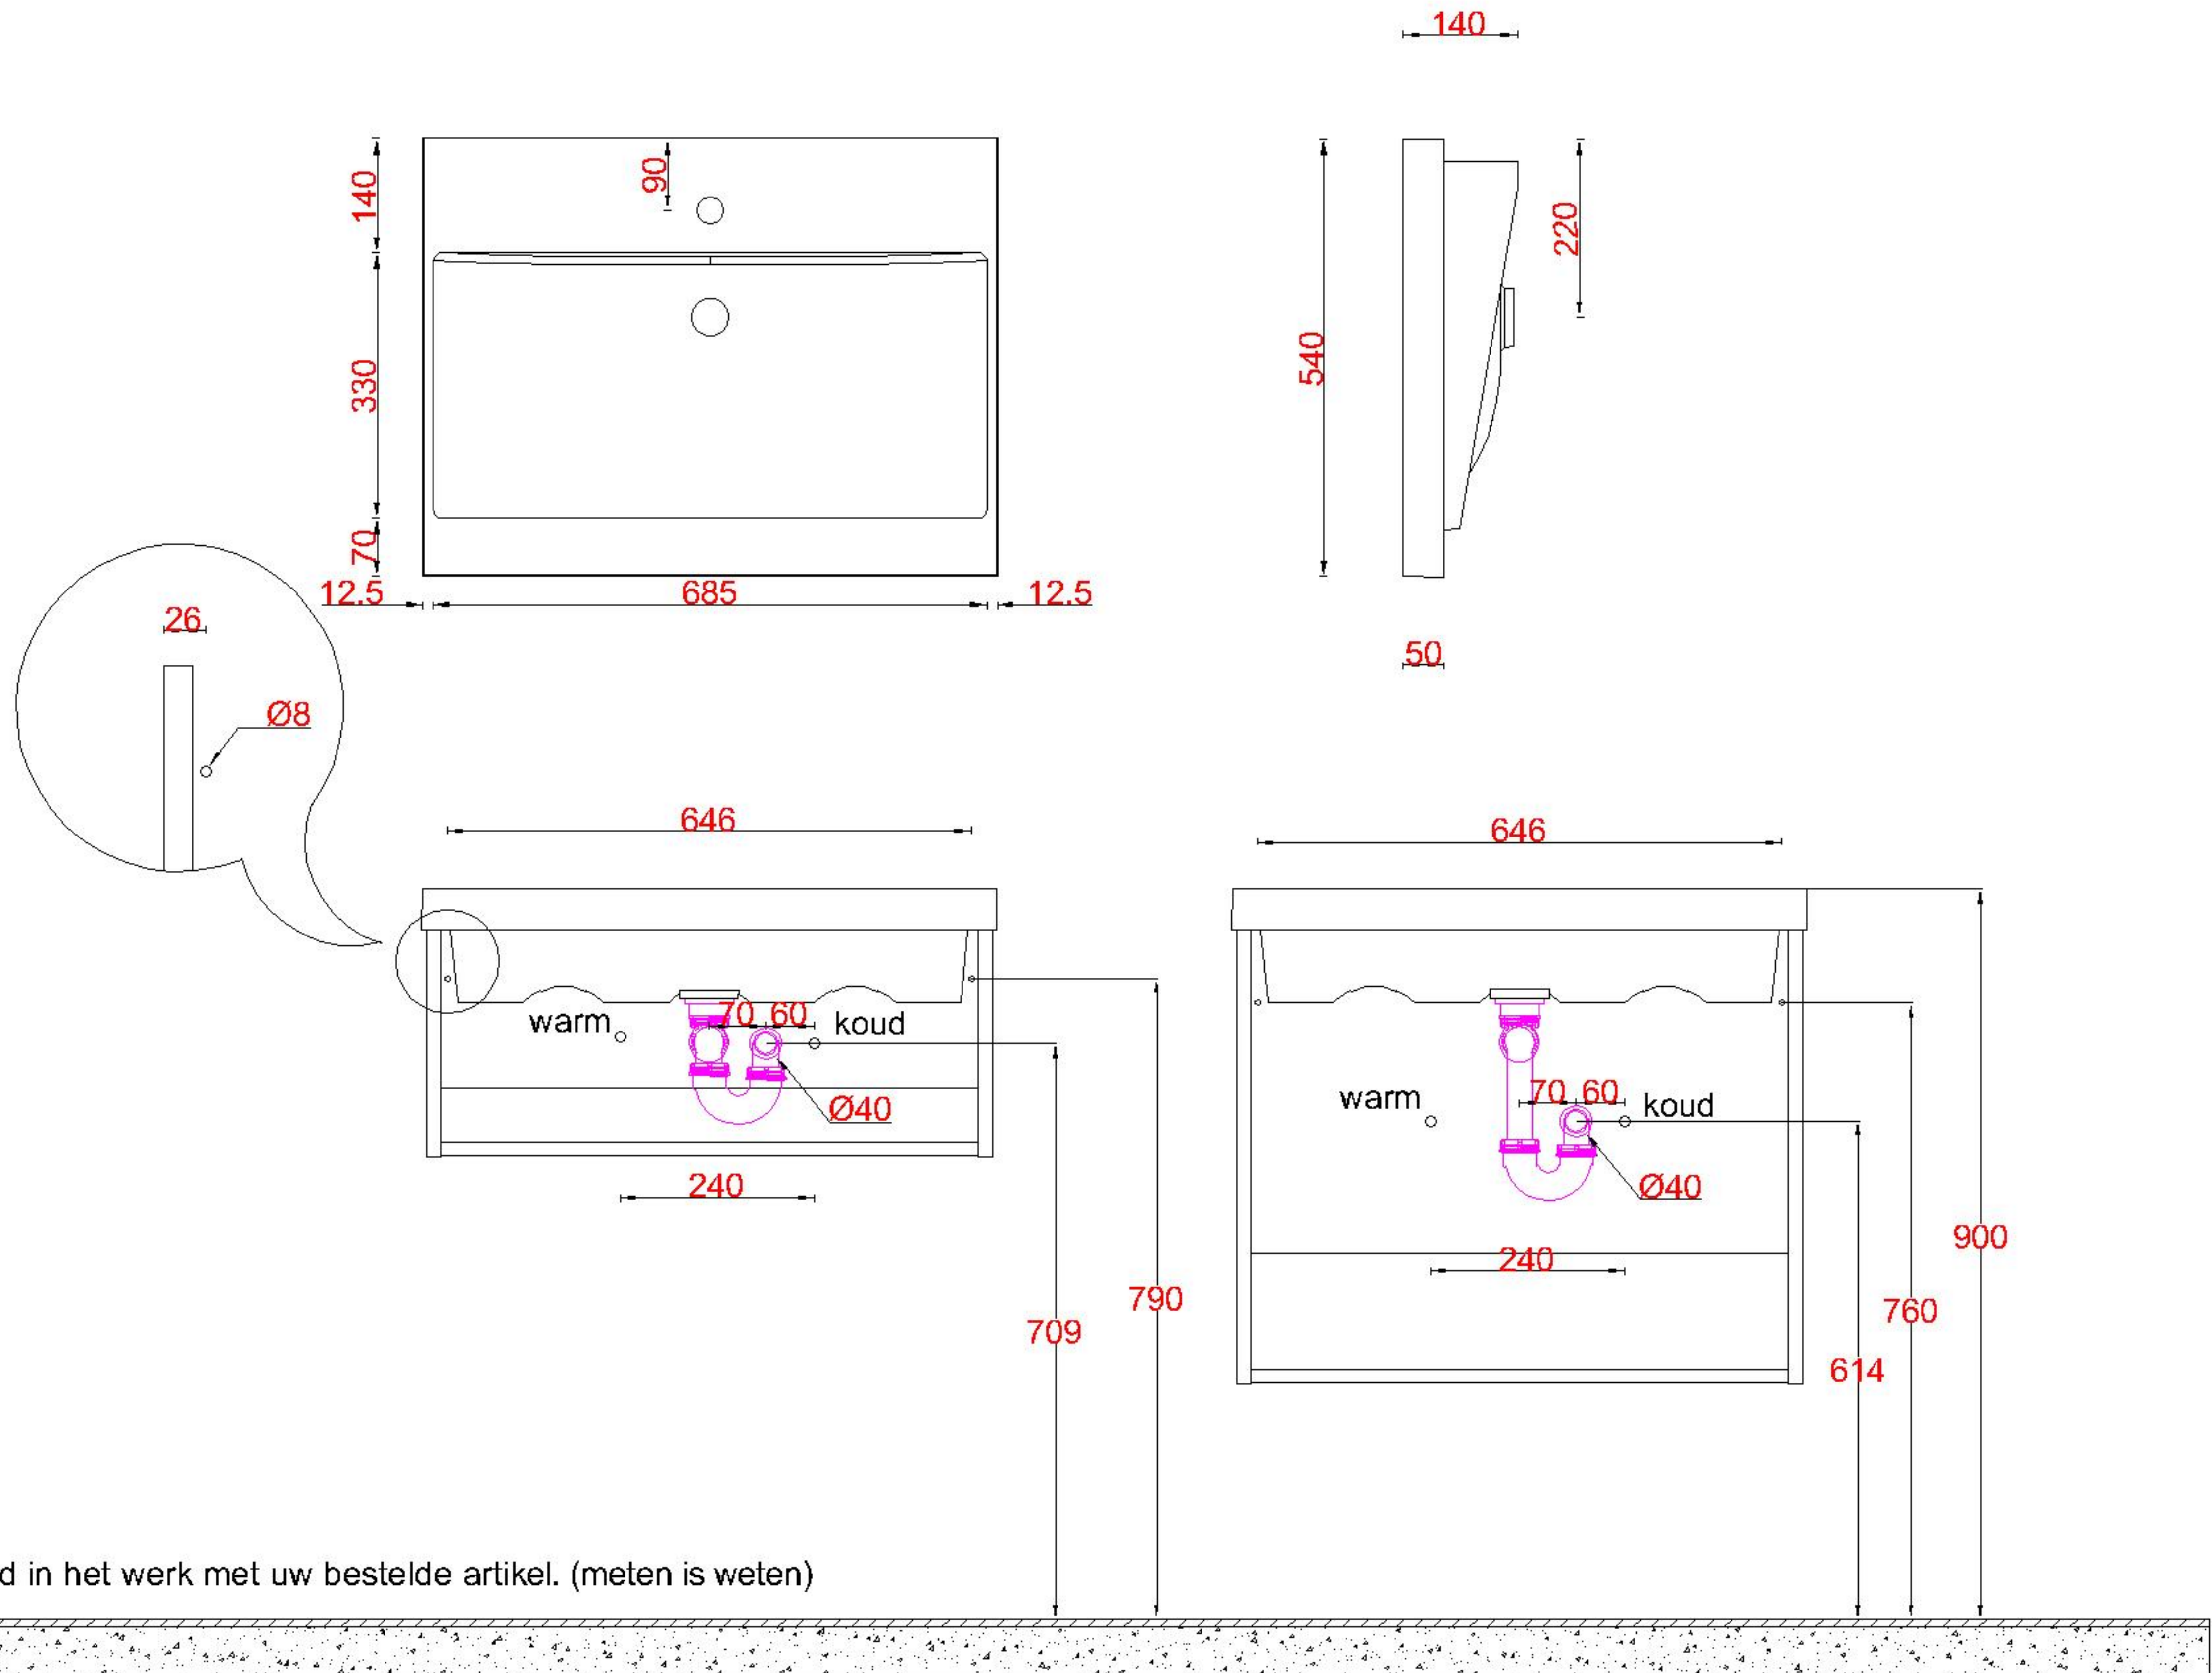

Wastafelblad

WK 735 TD + WM 705 KX1
WK 700 EX + WM 705 KX1
WK 765 TD + WM 705 KX1
WK 705 TD + WM 705 KX1

LET OP: Controleer maten altijd in het werk met uw bestelde artikel. (meten is weten)