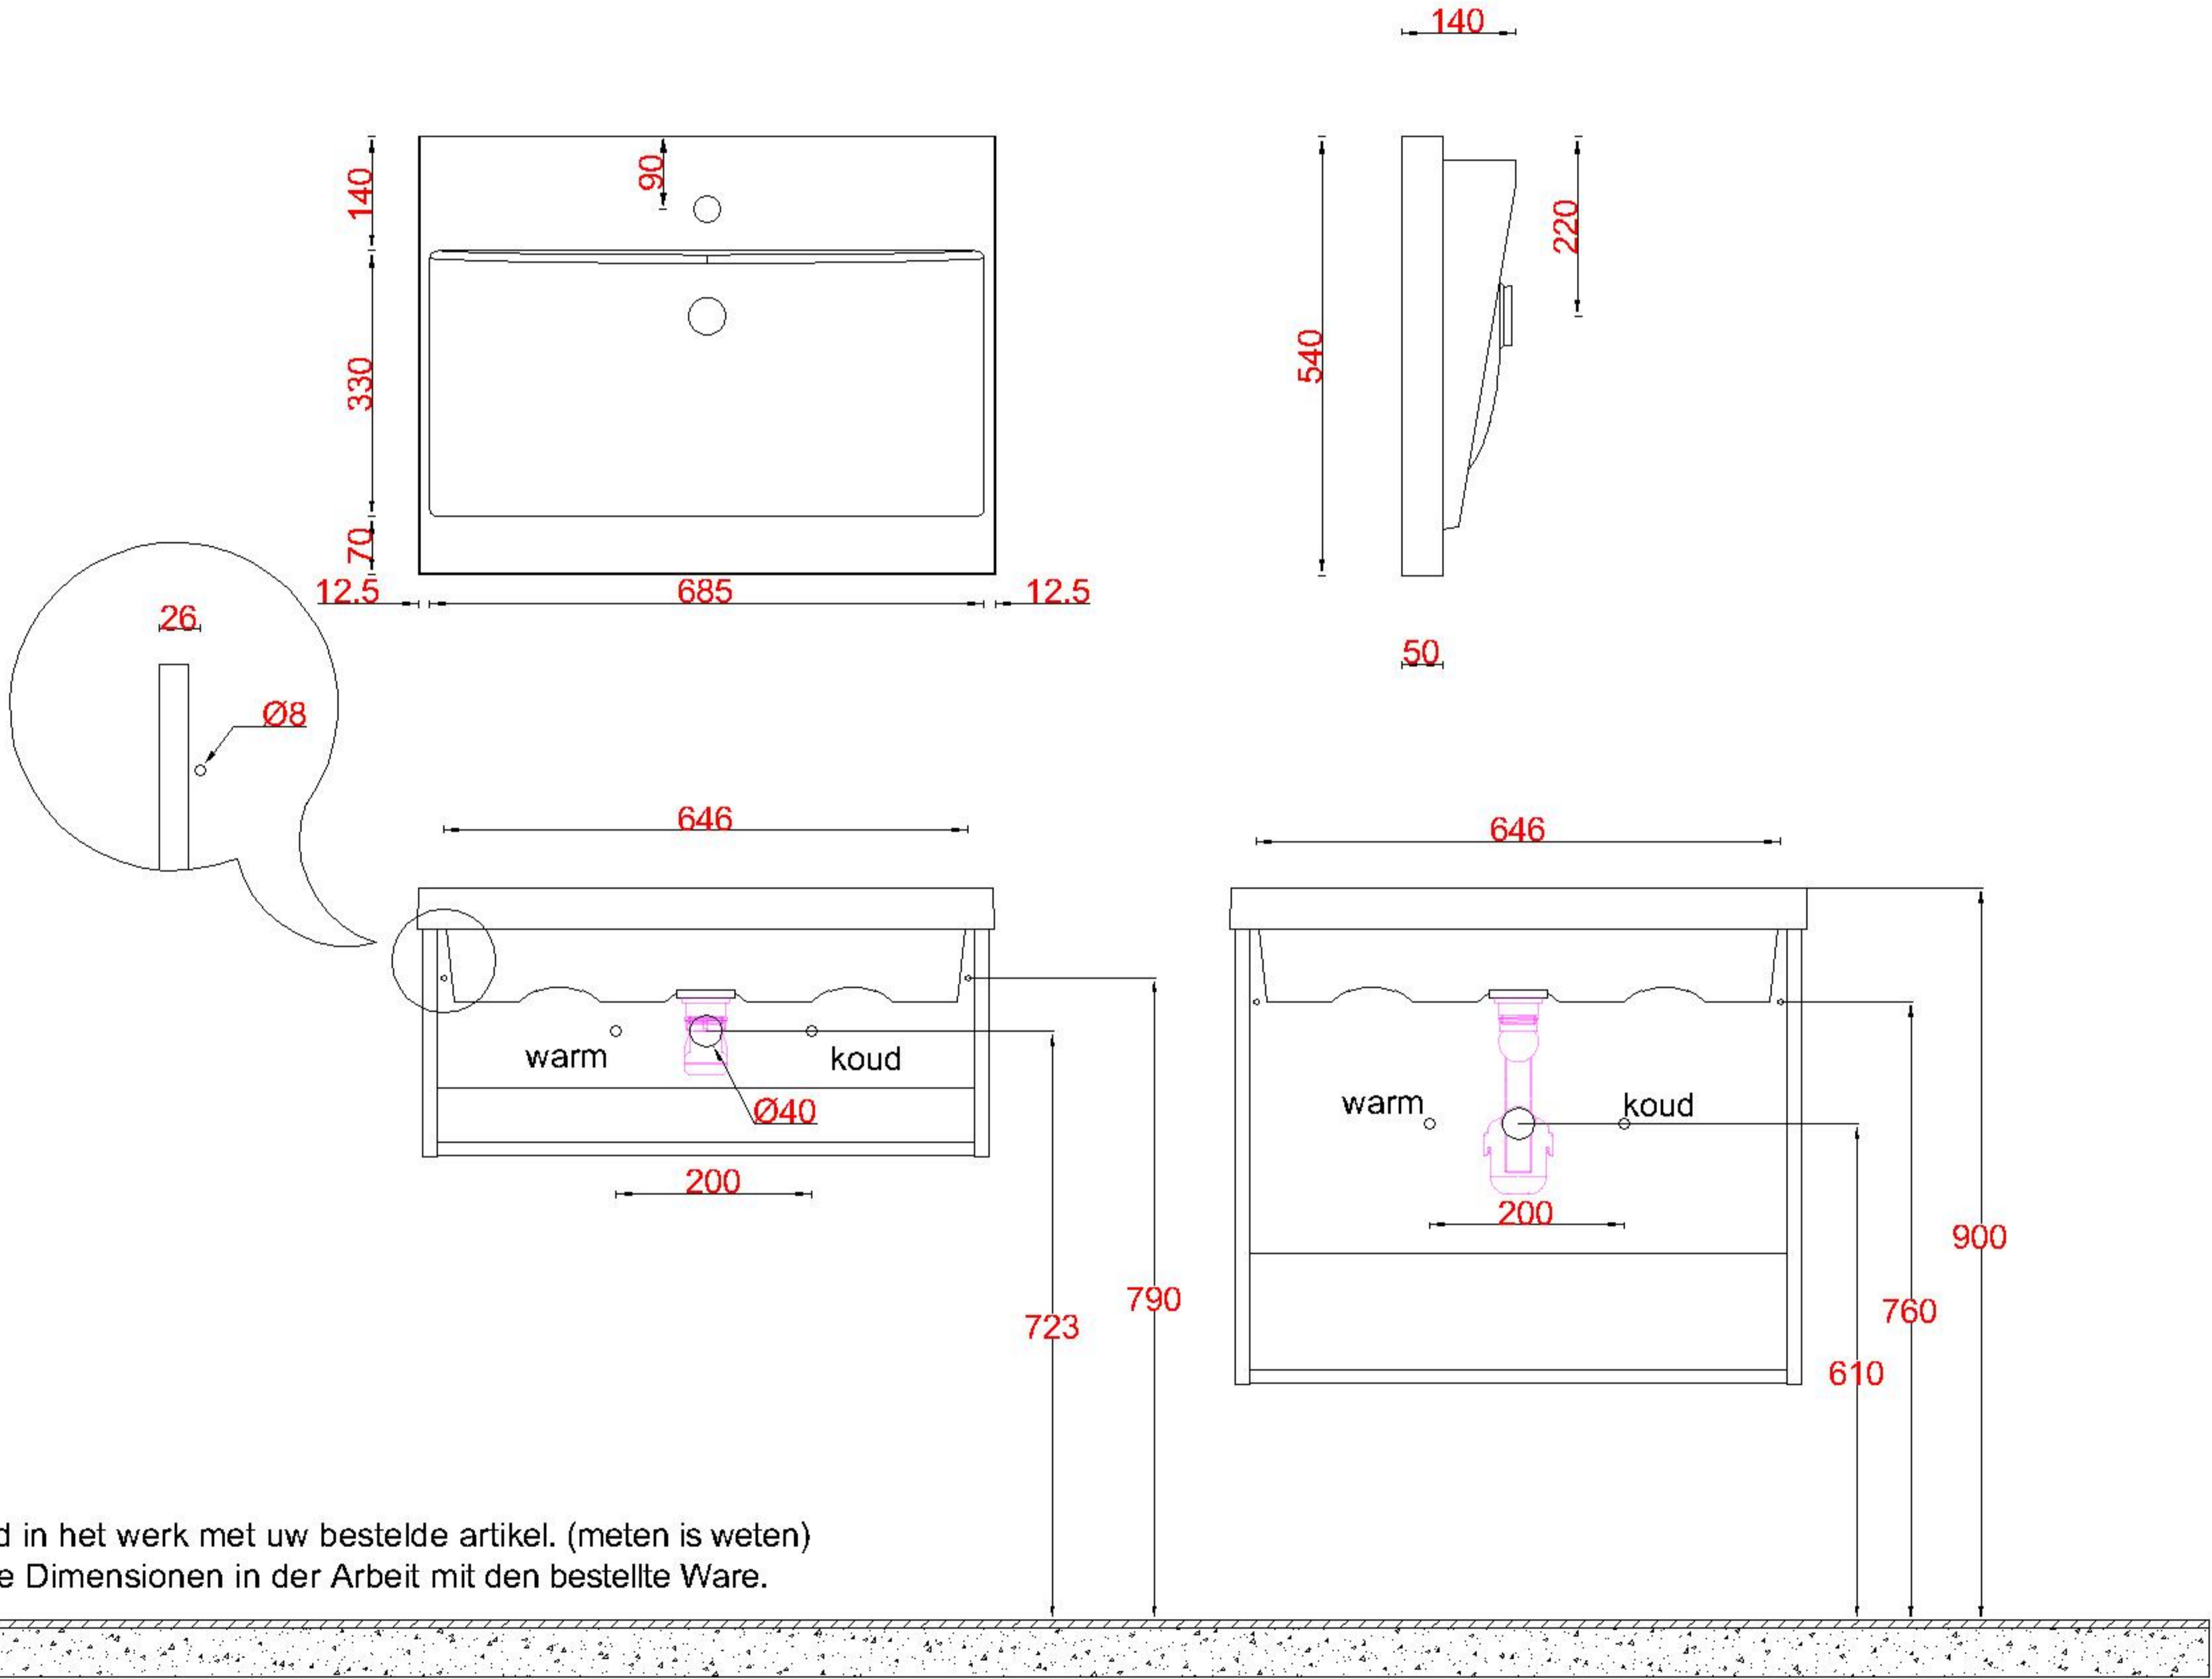

Wastafelblad

- WK 735 TD + WM 705 KX1
- WK 700 EX + WM 705 KX1
- WK 765 TD + WM 705 KX1
- WK 705 TD + WM 705 KX1

LET OP: Controleer maten altijd in het werk met uw bestelde artikel. (meten is weten)
ACHTUNG: Prüfen Sie stets die Dimensionen in der Arbeit mit den bestellte Ware.