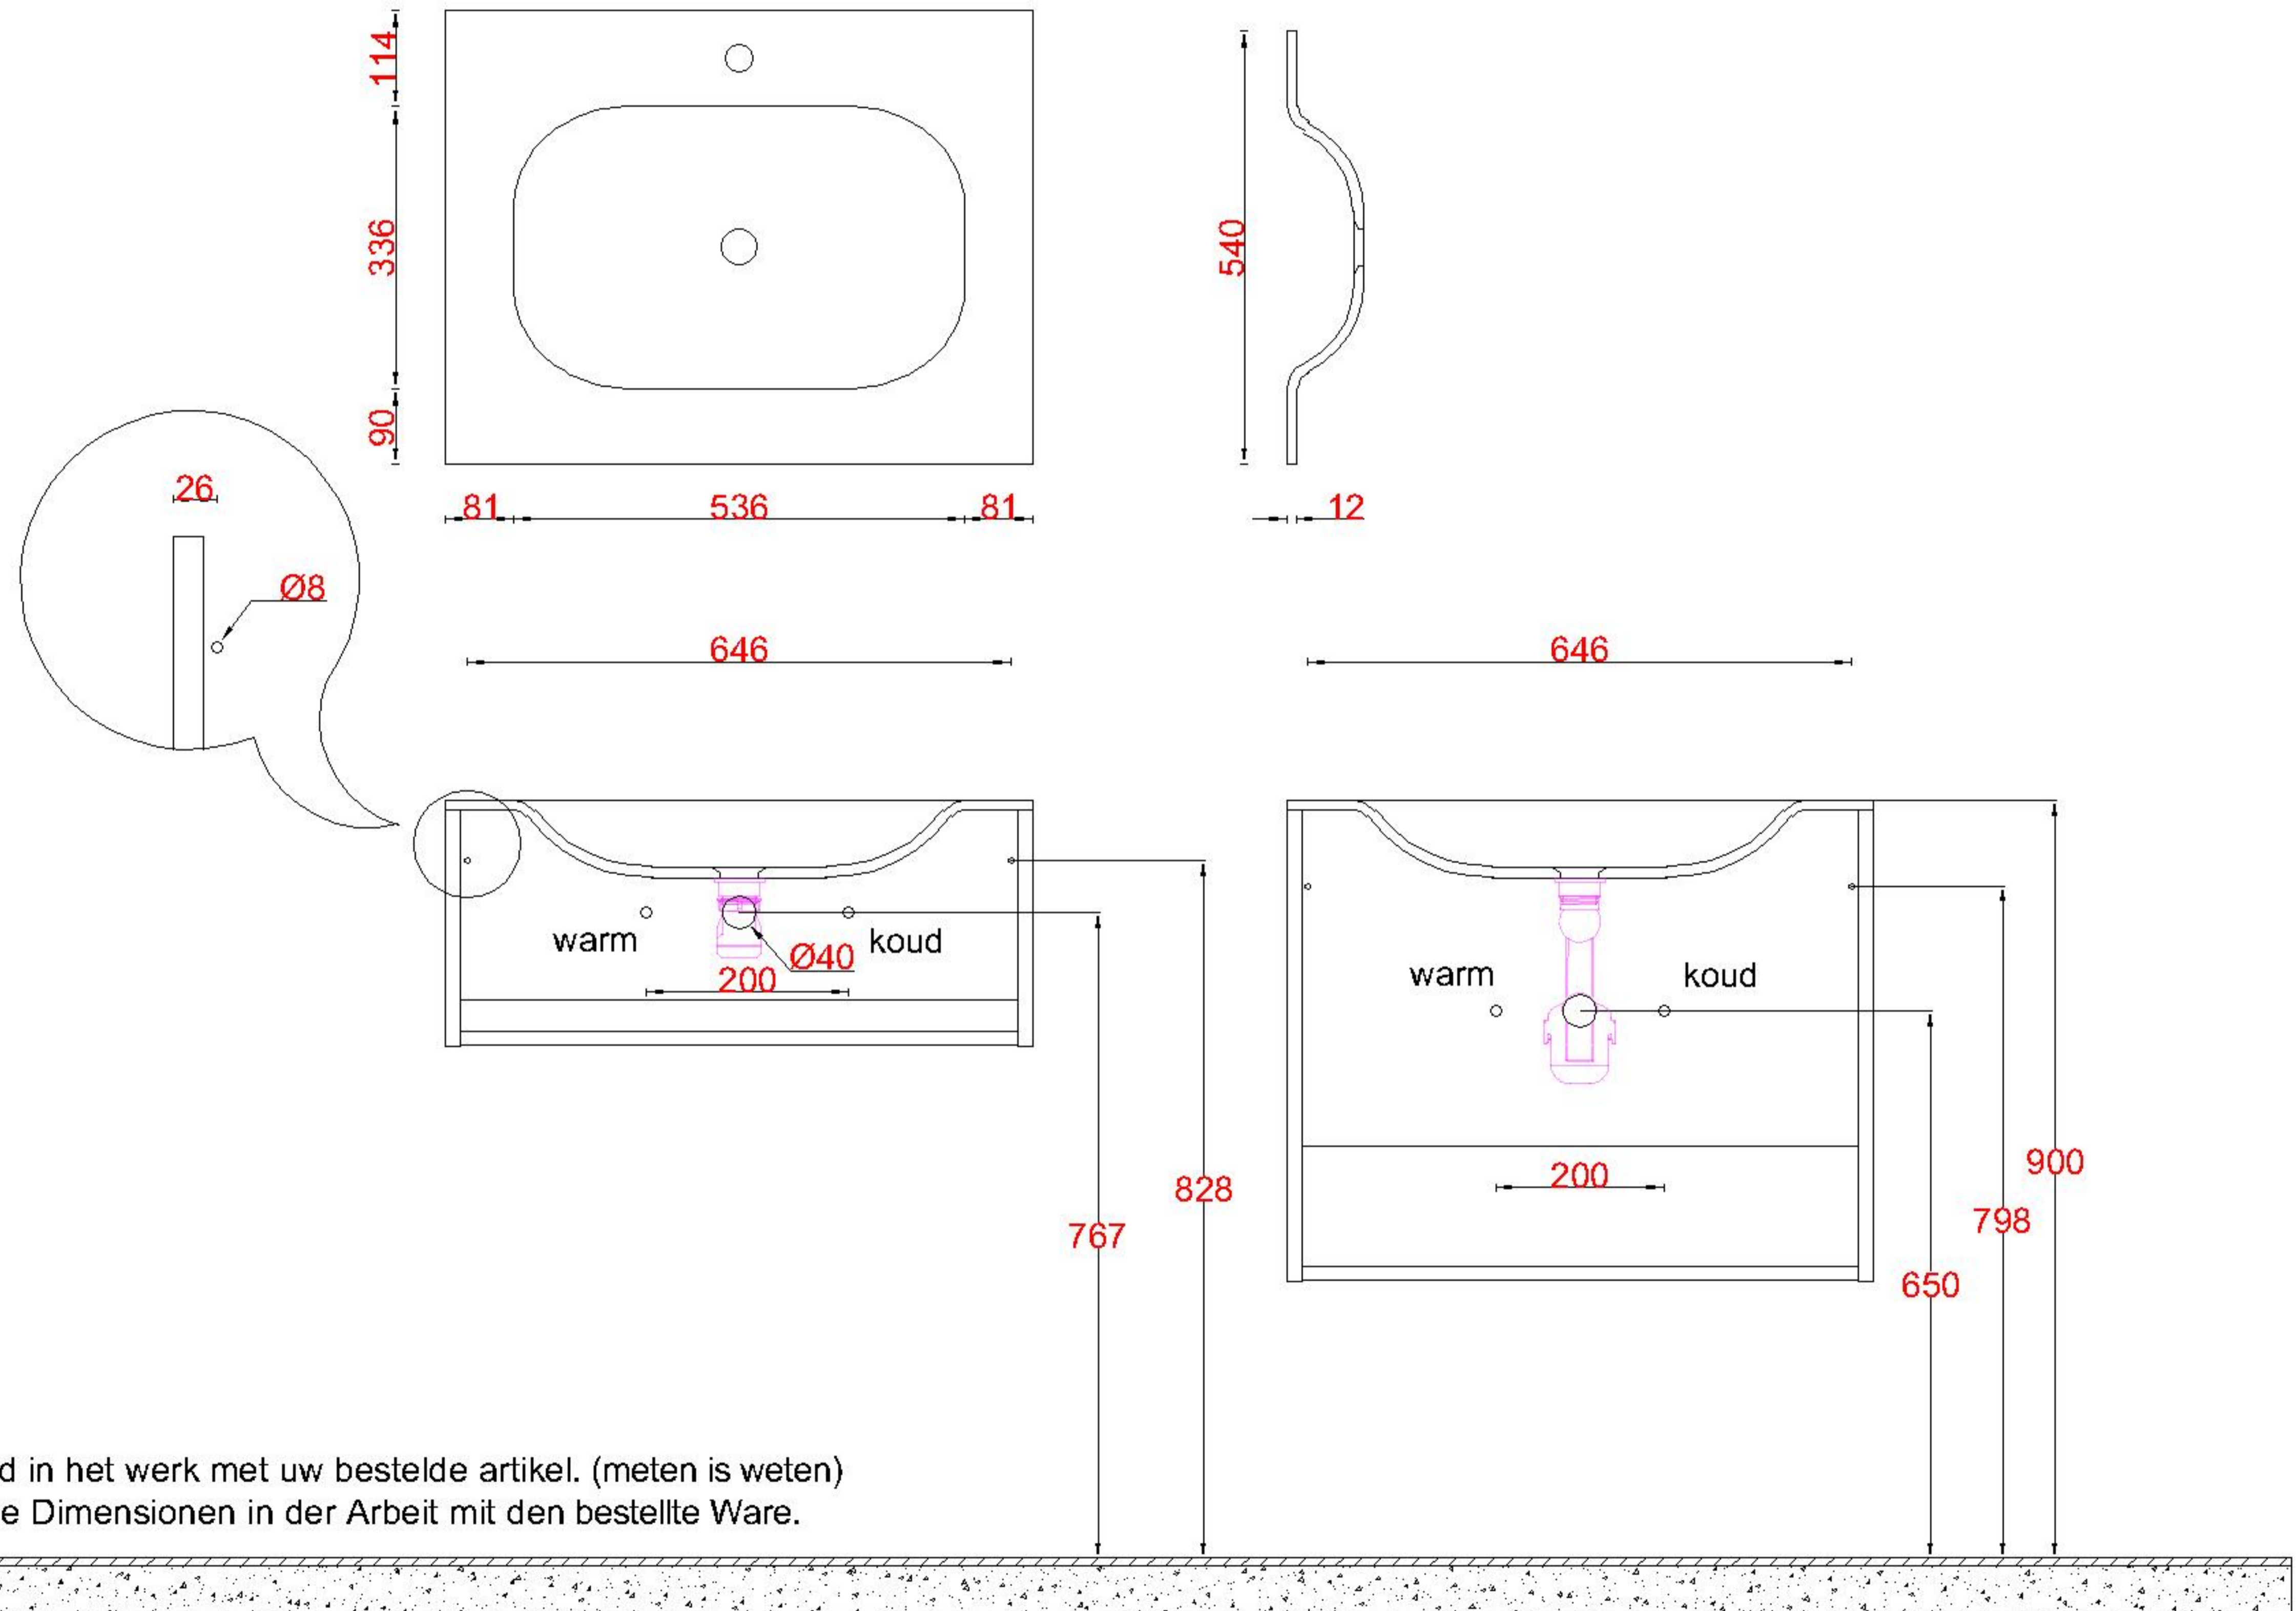

Wastafelblad

WK 735 TD + WS 700 EX1
WK 700 EX + WS 700 EX1
WK 765 TD + WS 700 EX1
WK 705 TD + WS 700 EX1

LET OP: Controleer maten altijd in het werk met uw bestelde artikel. (meten is weten)

ACHTUNG: Prüfen Sie stets die Dimensionen in der Arbeit mit den bestellte Ware.