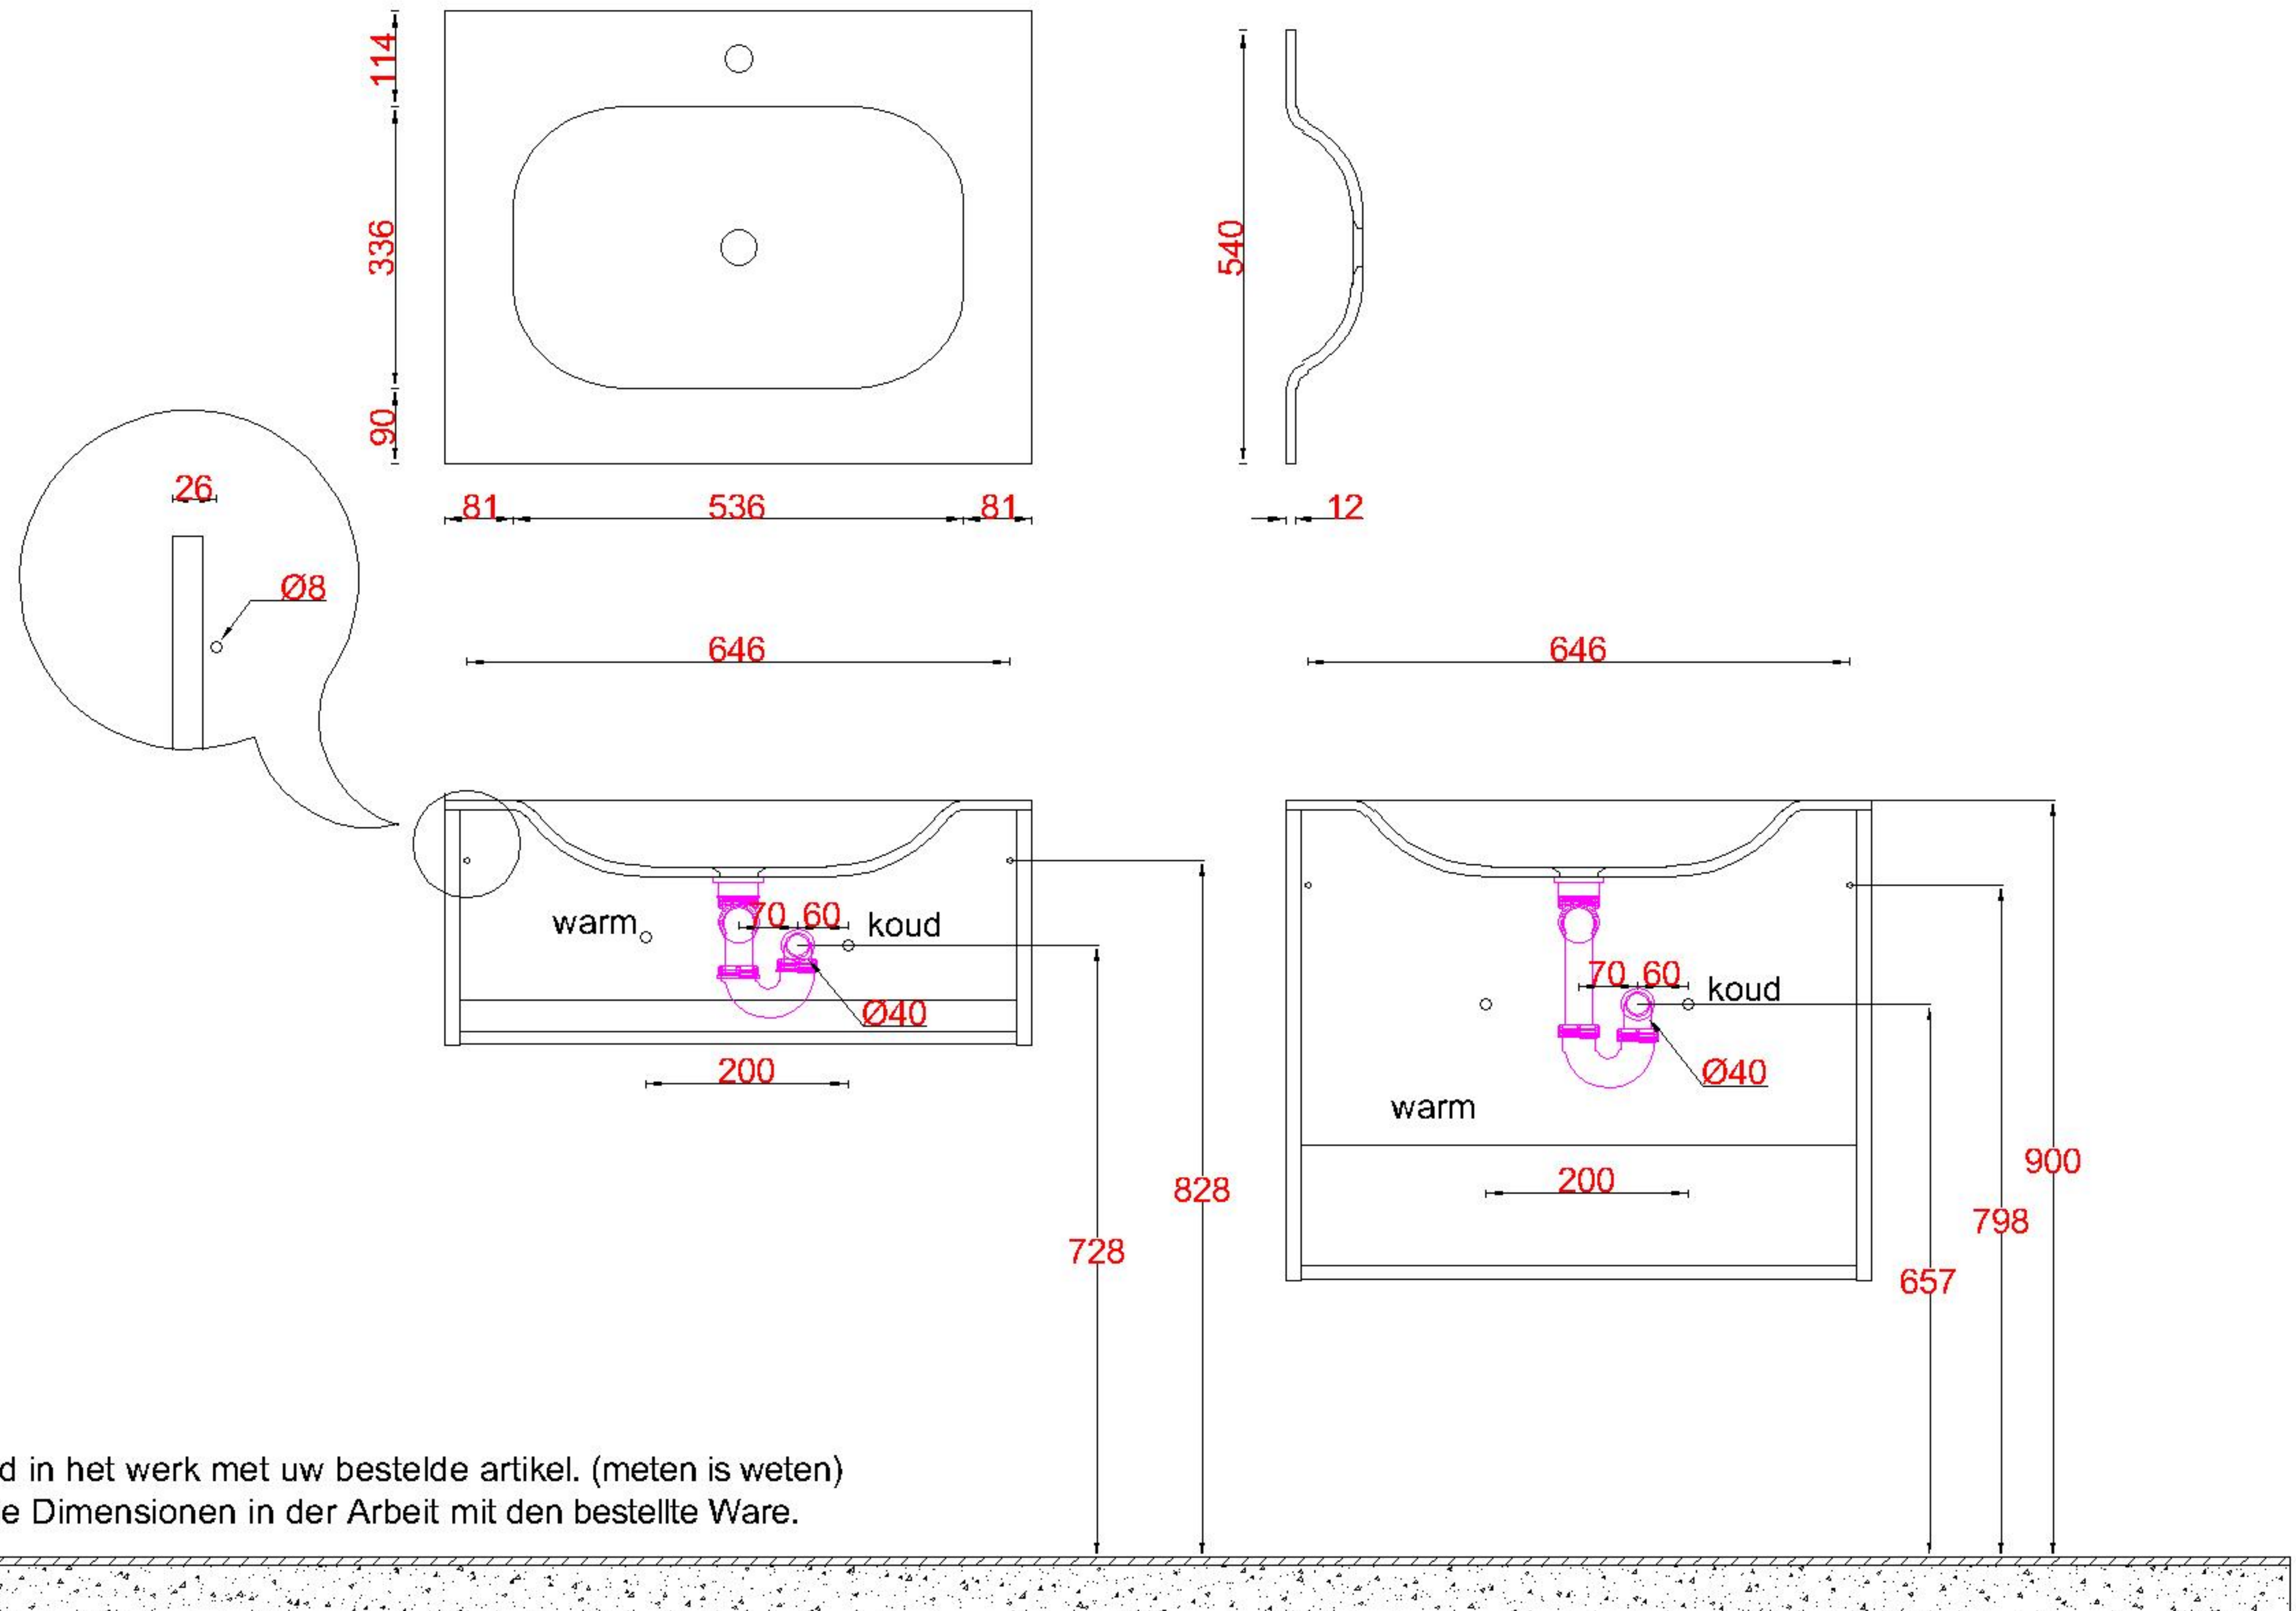

Wastafelblad

WK 735 TD + WS 700 EX1
WK 700 EX + WS 700 EX1
WK 765 TD + WS 700 EX1
WK 705 TD + WS 700 EX1

LET OP: Controleer maten altijd in het werk met uw bestelde artikel. (meten is weten)

ACHTUNG: Prüfen Sie stets die Dimensionen in der Arbeit mit den bestellte Ware.