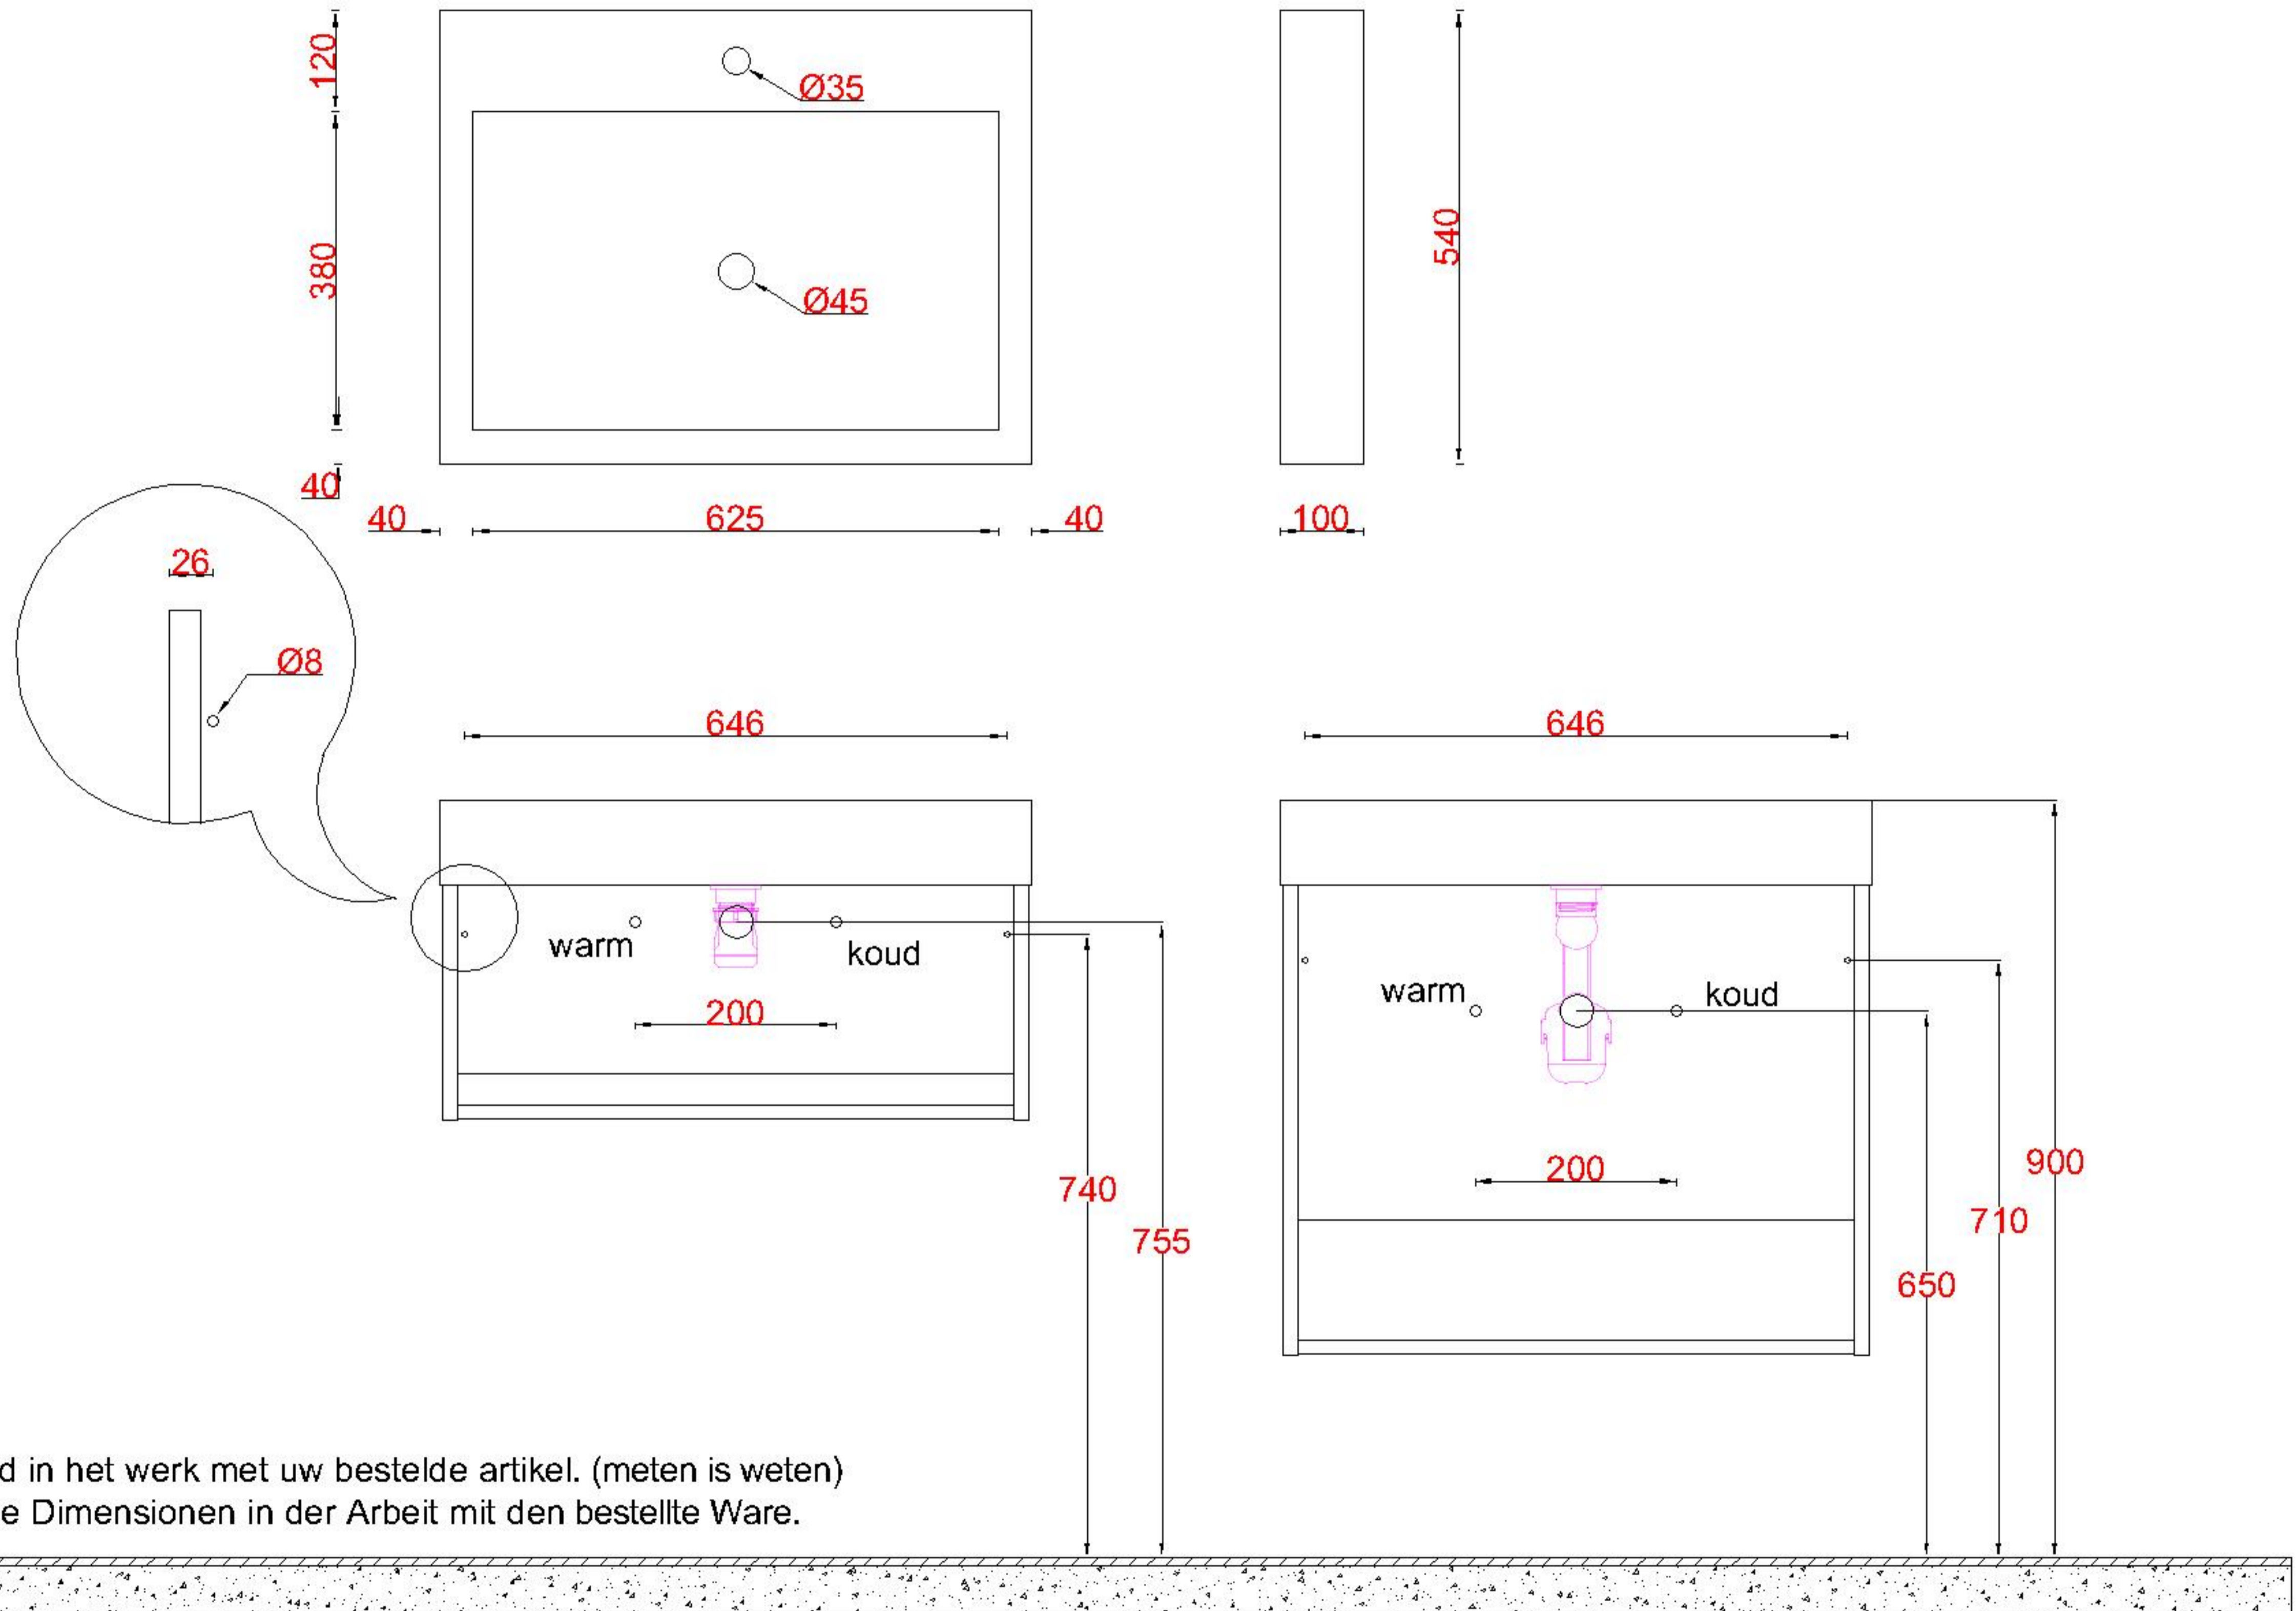

# Wastafelblad

WK 735 TD + WB 700 EX1  
WK 700 EX + WB 700 EX1  
WK 765 TD + WB 700 EX1  
WK 705 TD + WB 700 EX1

**LET OP:** Controleer maten altijd in het werk met uw bestelde artikel. (meten is weten)

**ACHTUNG:** Prüfen Sie stets die Dimensionen in der Arbeit mit den bestellte Ware.