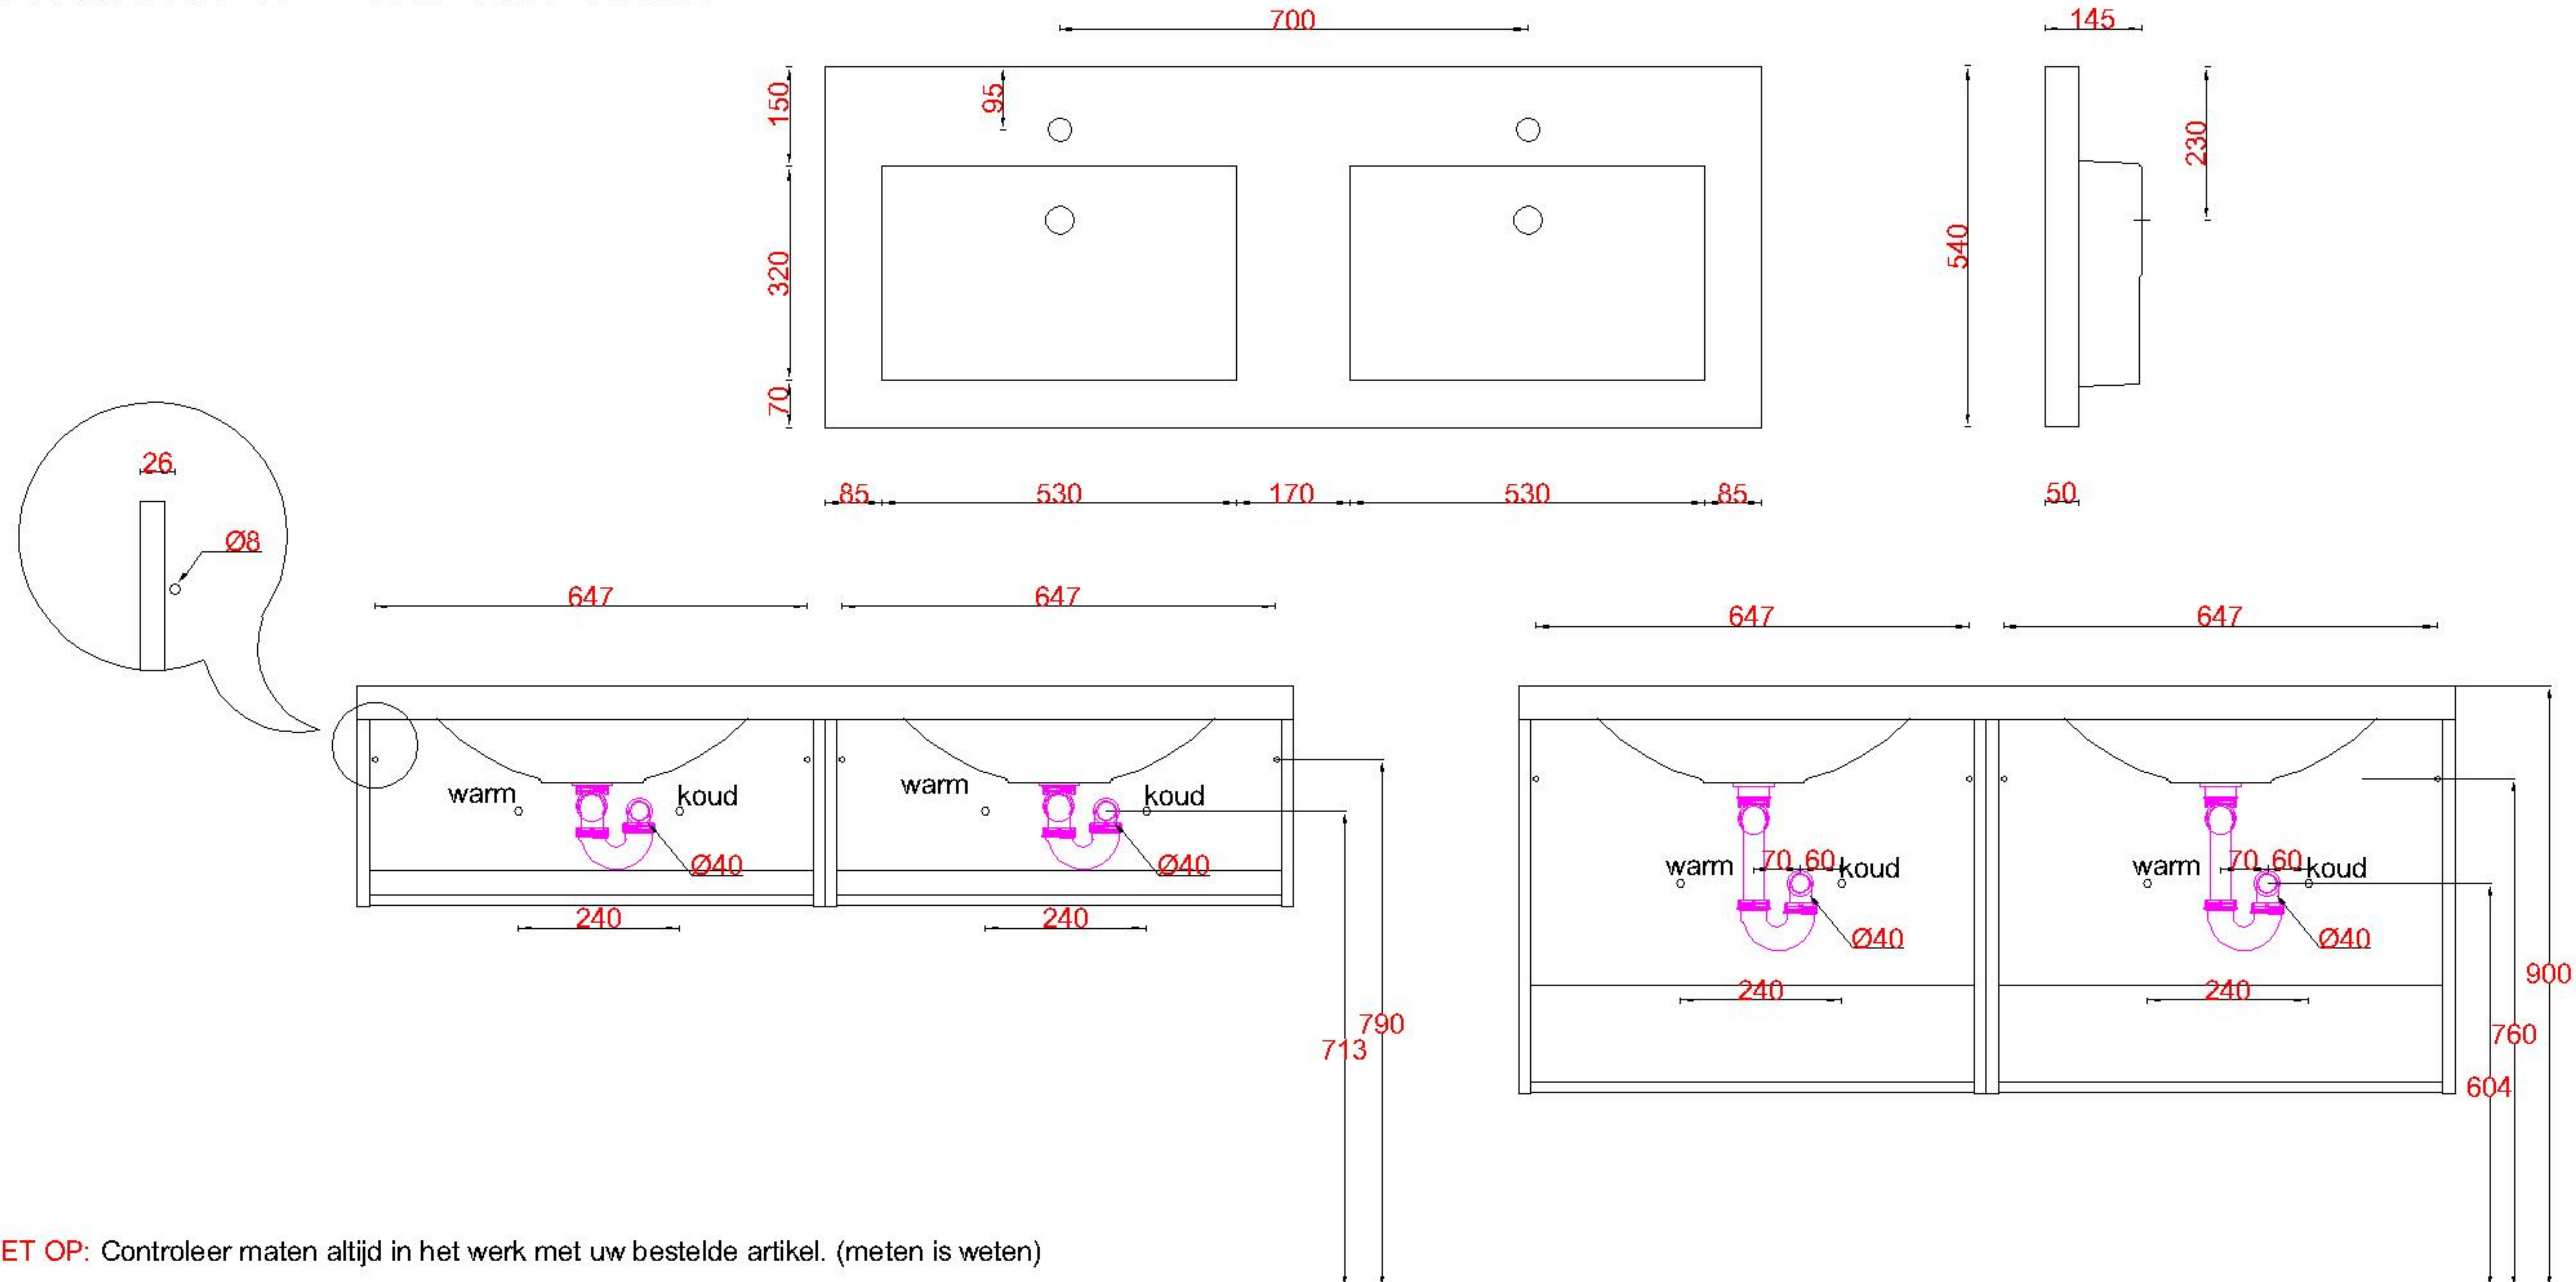

Wastafelblad

- 2x WK 735 TD + WM 1400 TDW2
- 2x WK 700 EX + WM 1400 TDW2
- 2x WK 765 TD + WM 1400 TDW2
- 2x WK 705 TD + WM 1400 TDW2

LET OP: Controleer maten altijd in het werk met uw bestelde artikel. (meten is weten)