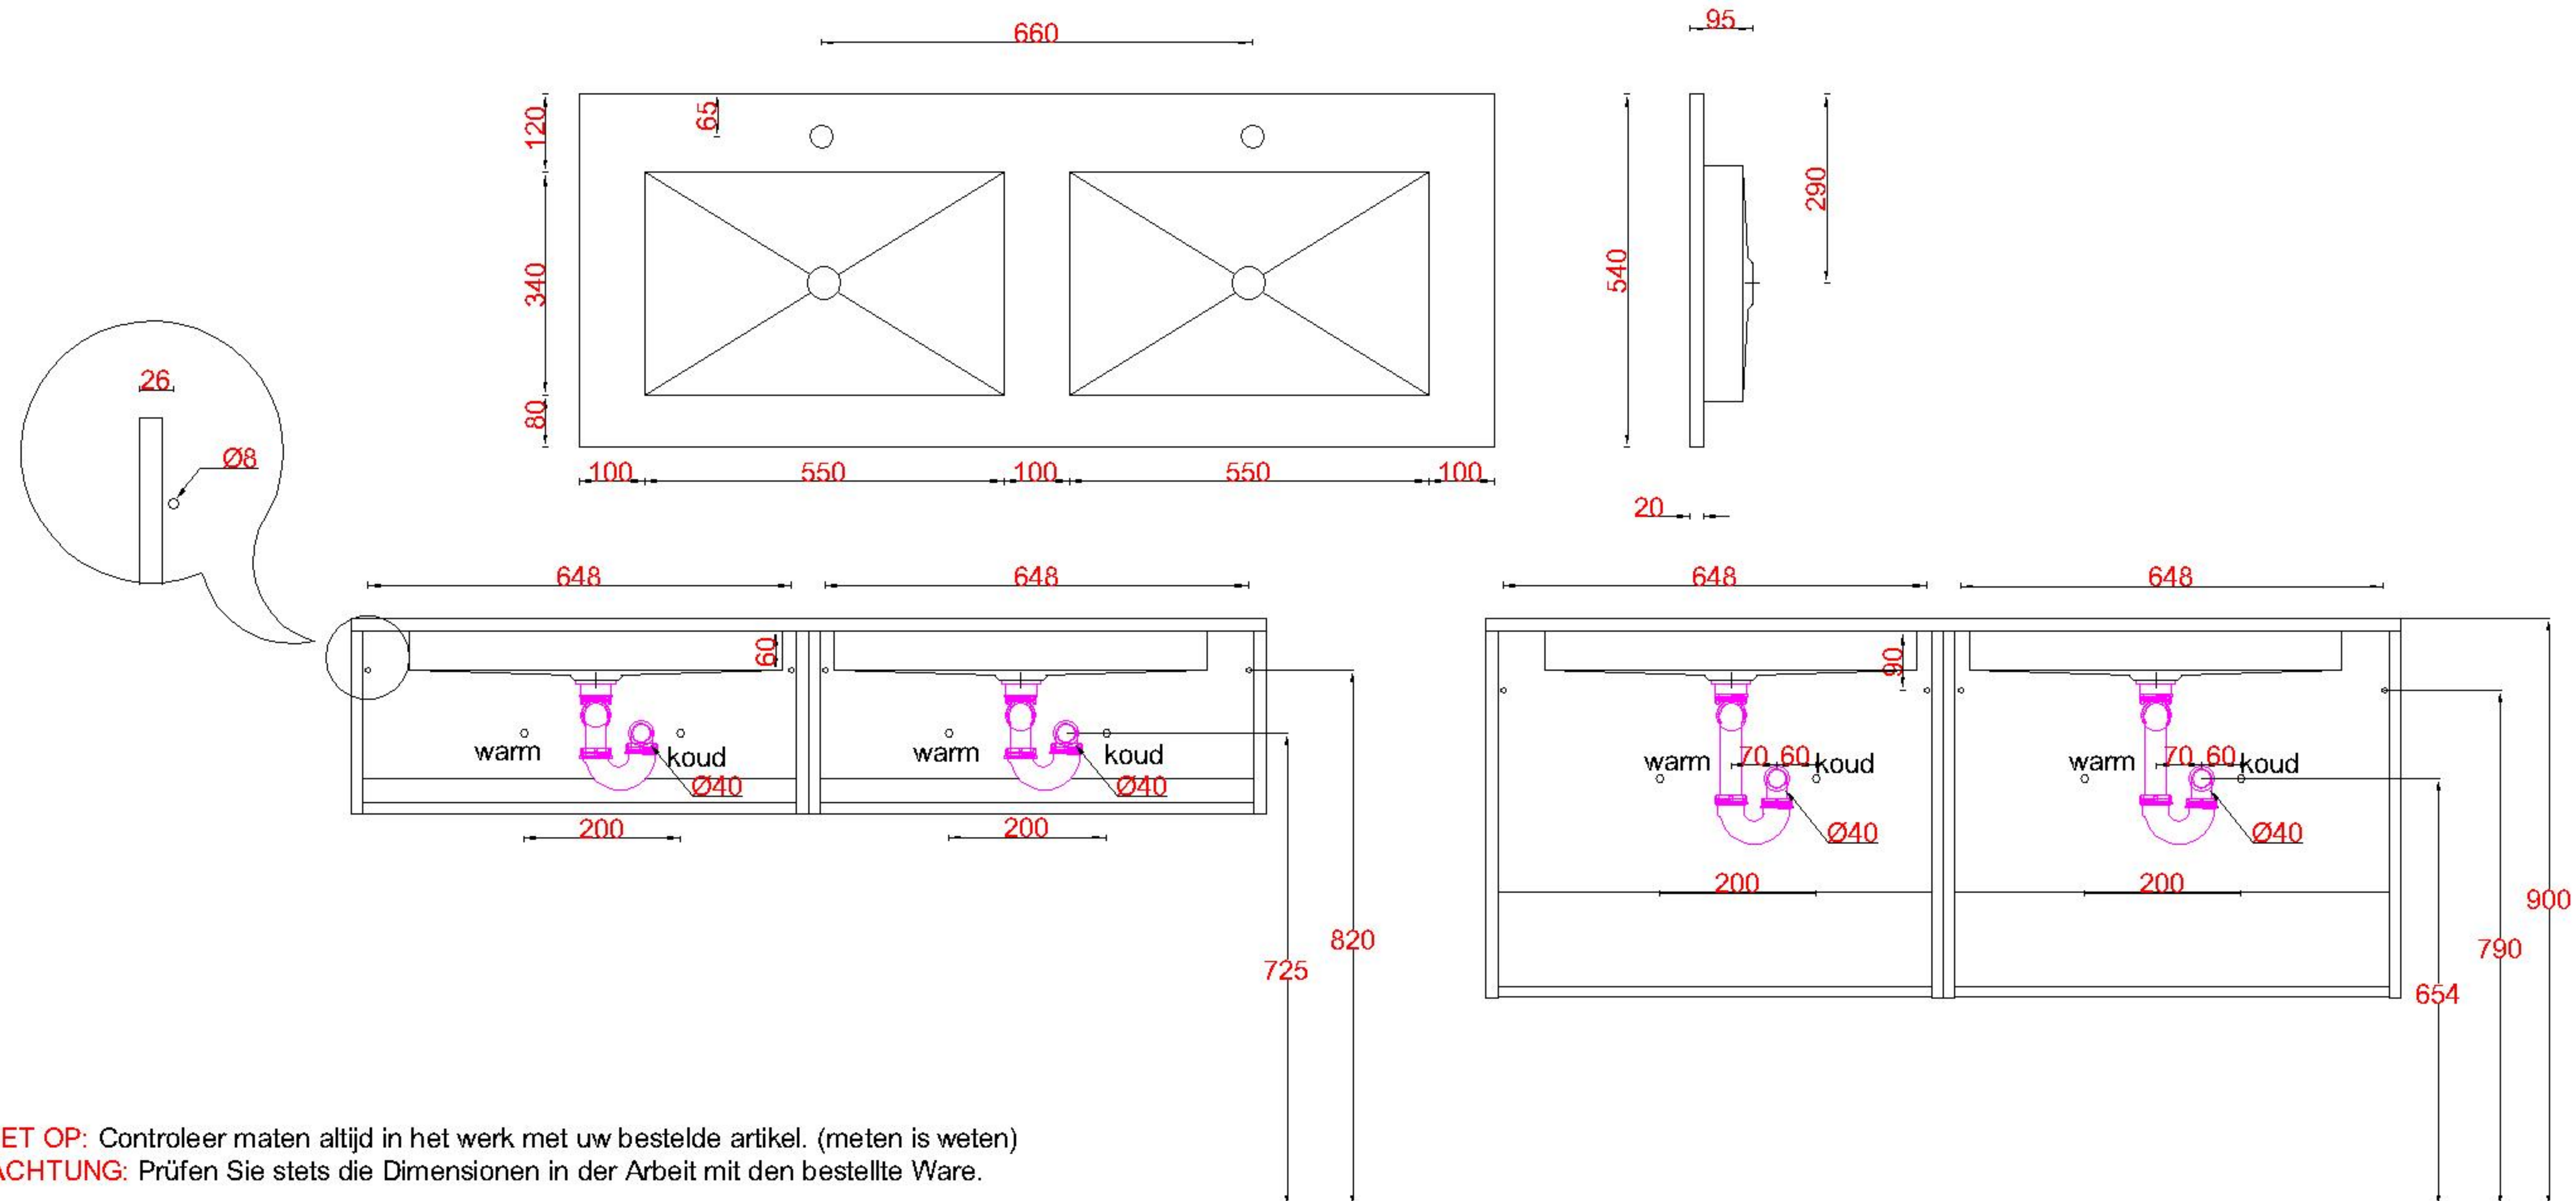

Wastafelblad

WK 735 TDL + WK 735 TDR + WM 1400 KTN2
 WK 705 TDL + WK 705 TDR + WM 1400 KTN2
 WK 765 TDL + WK 765 TDR + WM 1400 KTN2

LET OP: Controleer maten altijd in het werk met uw bestelde artikel. (meten is weten)
ACHTUNG: Prüfen Sie stets die Dimensionen in der Arbeit mit den bestellte Ware.