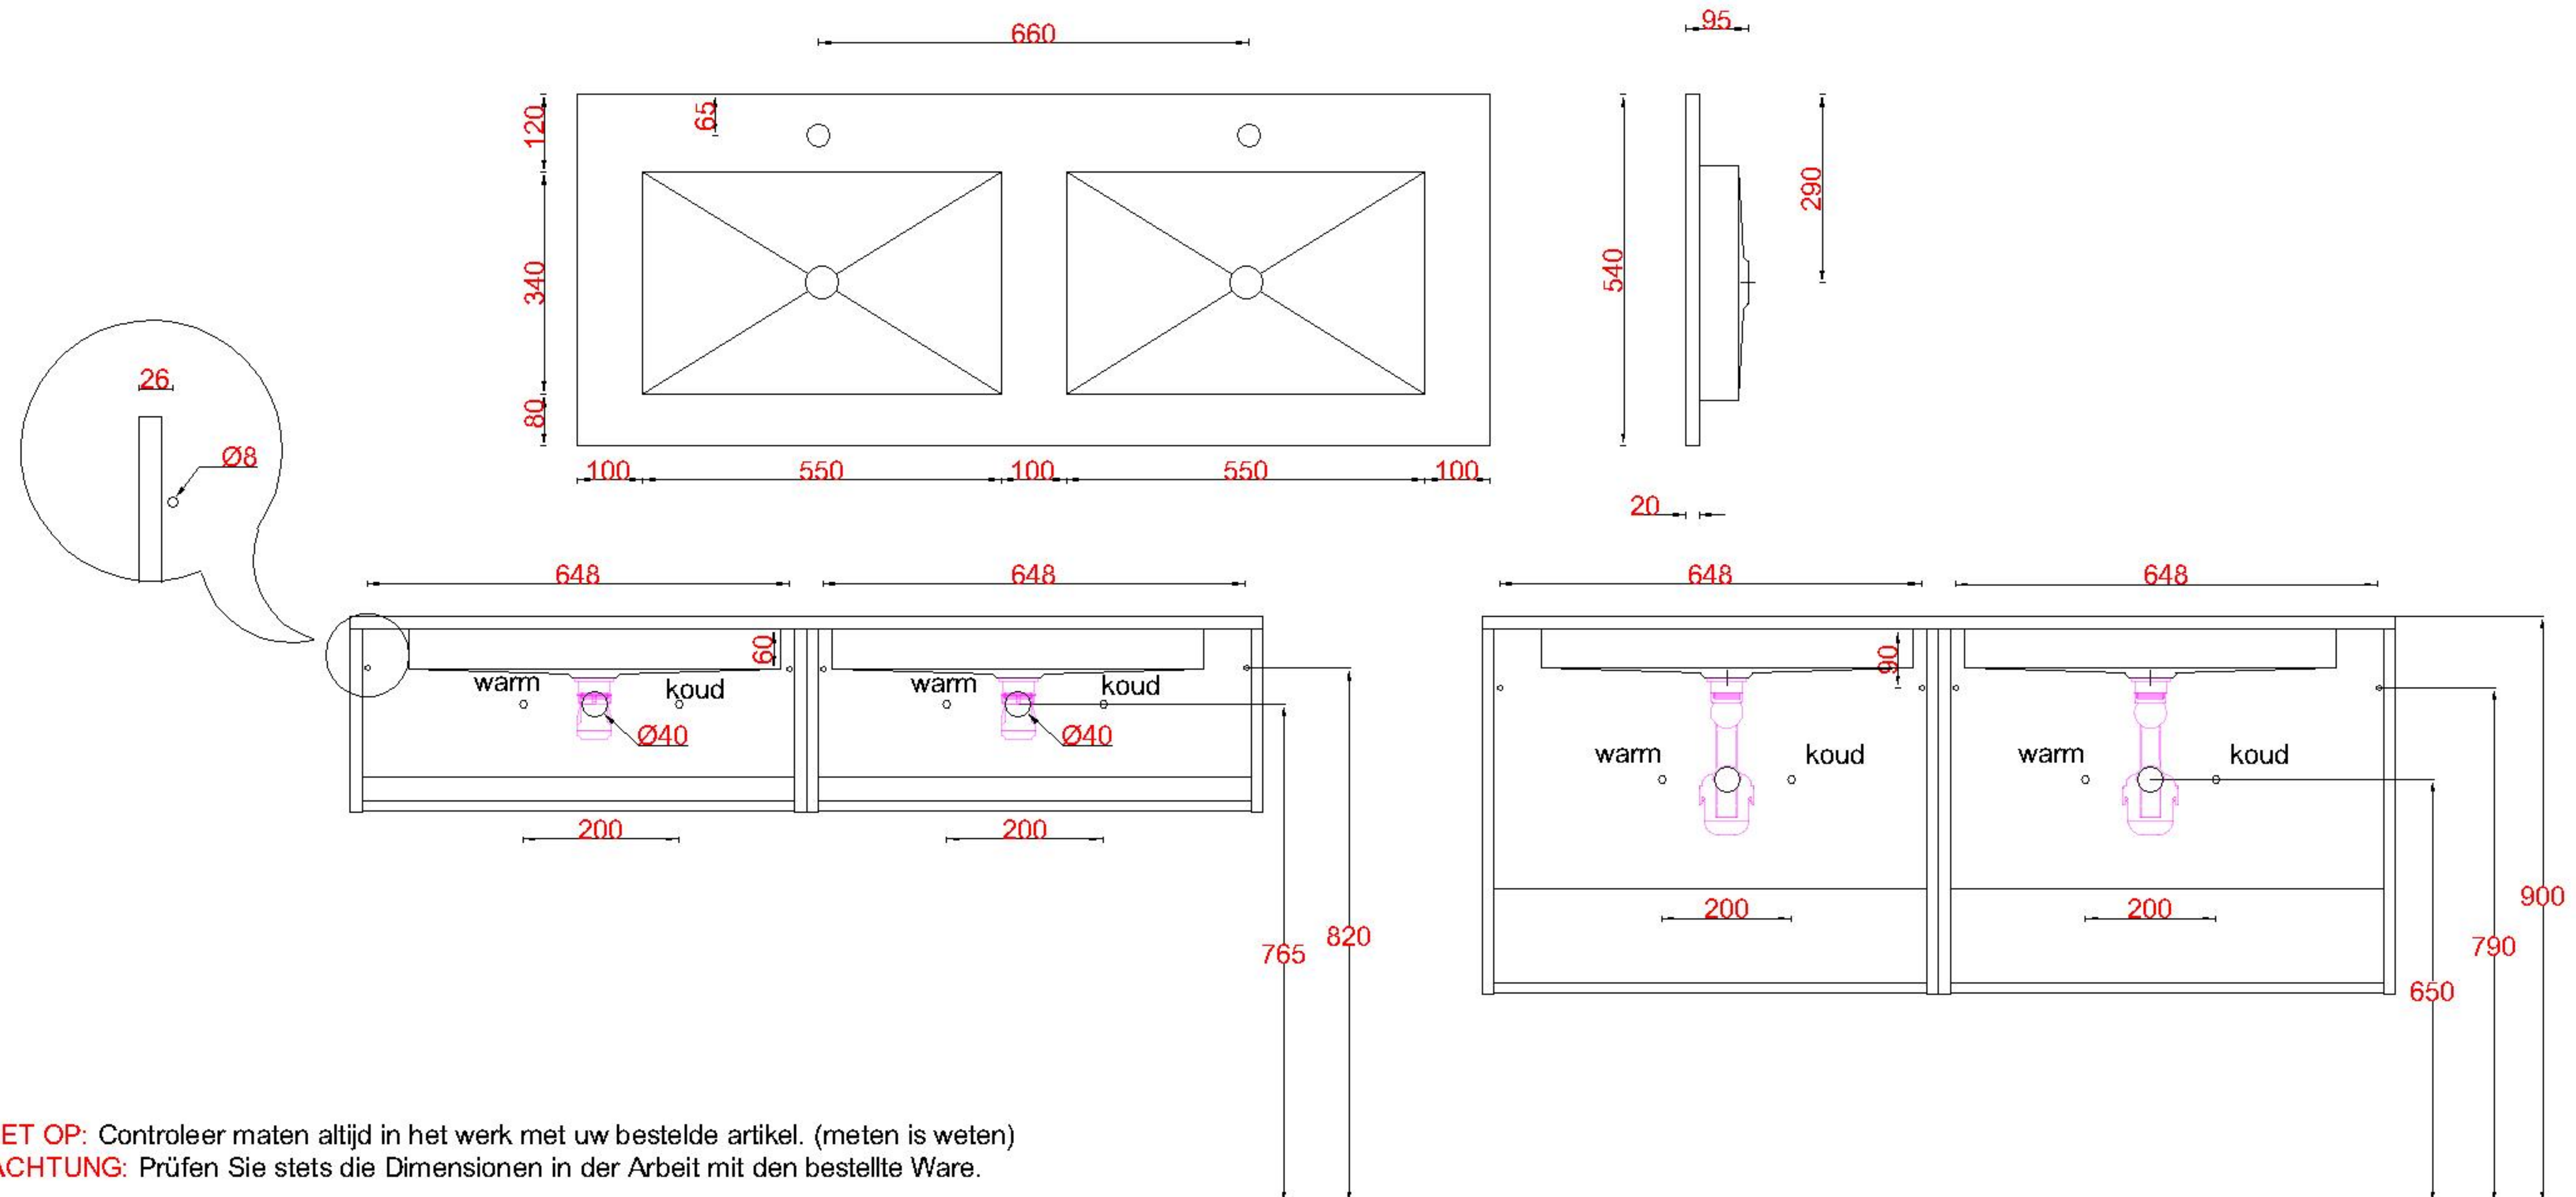

# Wastafelblad

WK 735 TDL + WK 735 TDR + WM 1400 KTN2  
 WK 705 TDL + WK 705 TDR + WM 1400 KTN2  
 WK 765 TDL + WK 765 TDR + WM 1400 KTN2

**LET OP:** Controleer maten altijd in het werk met uw bestelde artikel. (meten is weten)  
**ACHTUNG:** Prüfen Sie stets die Dimensionen in der Arbeit mit den bestellte Ware.