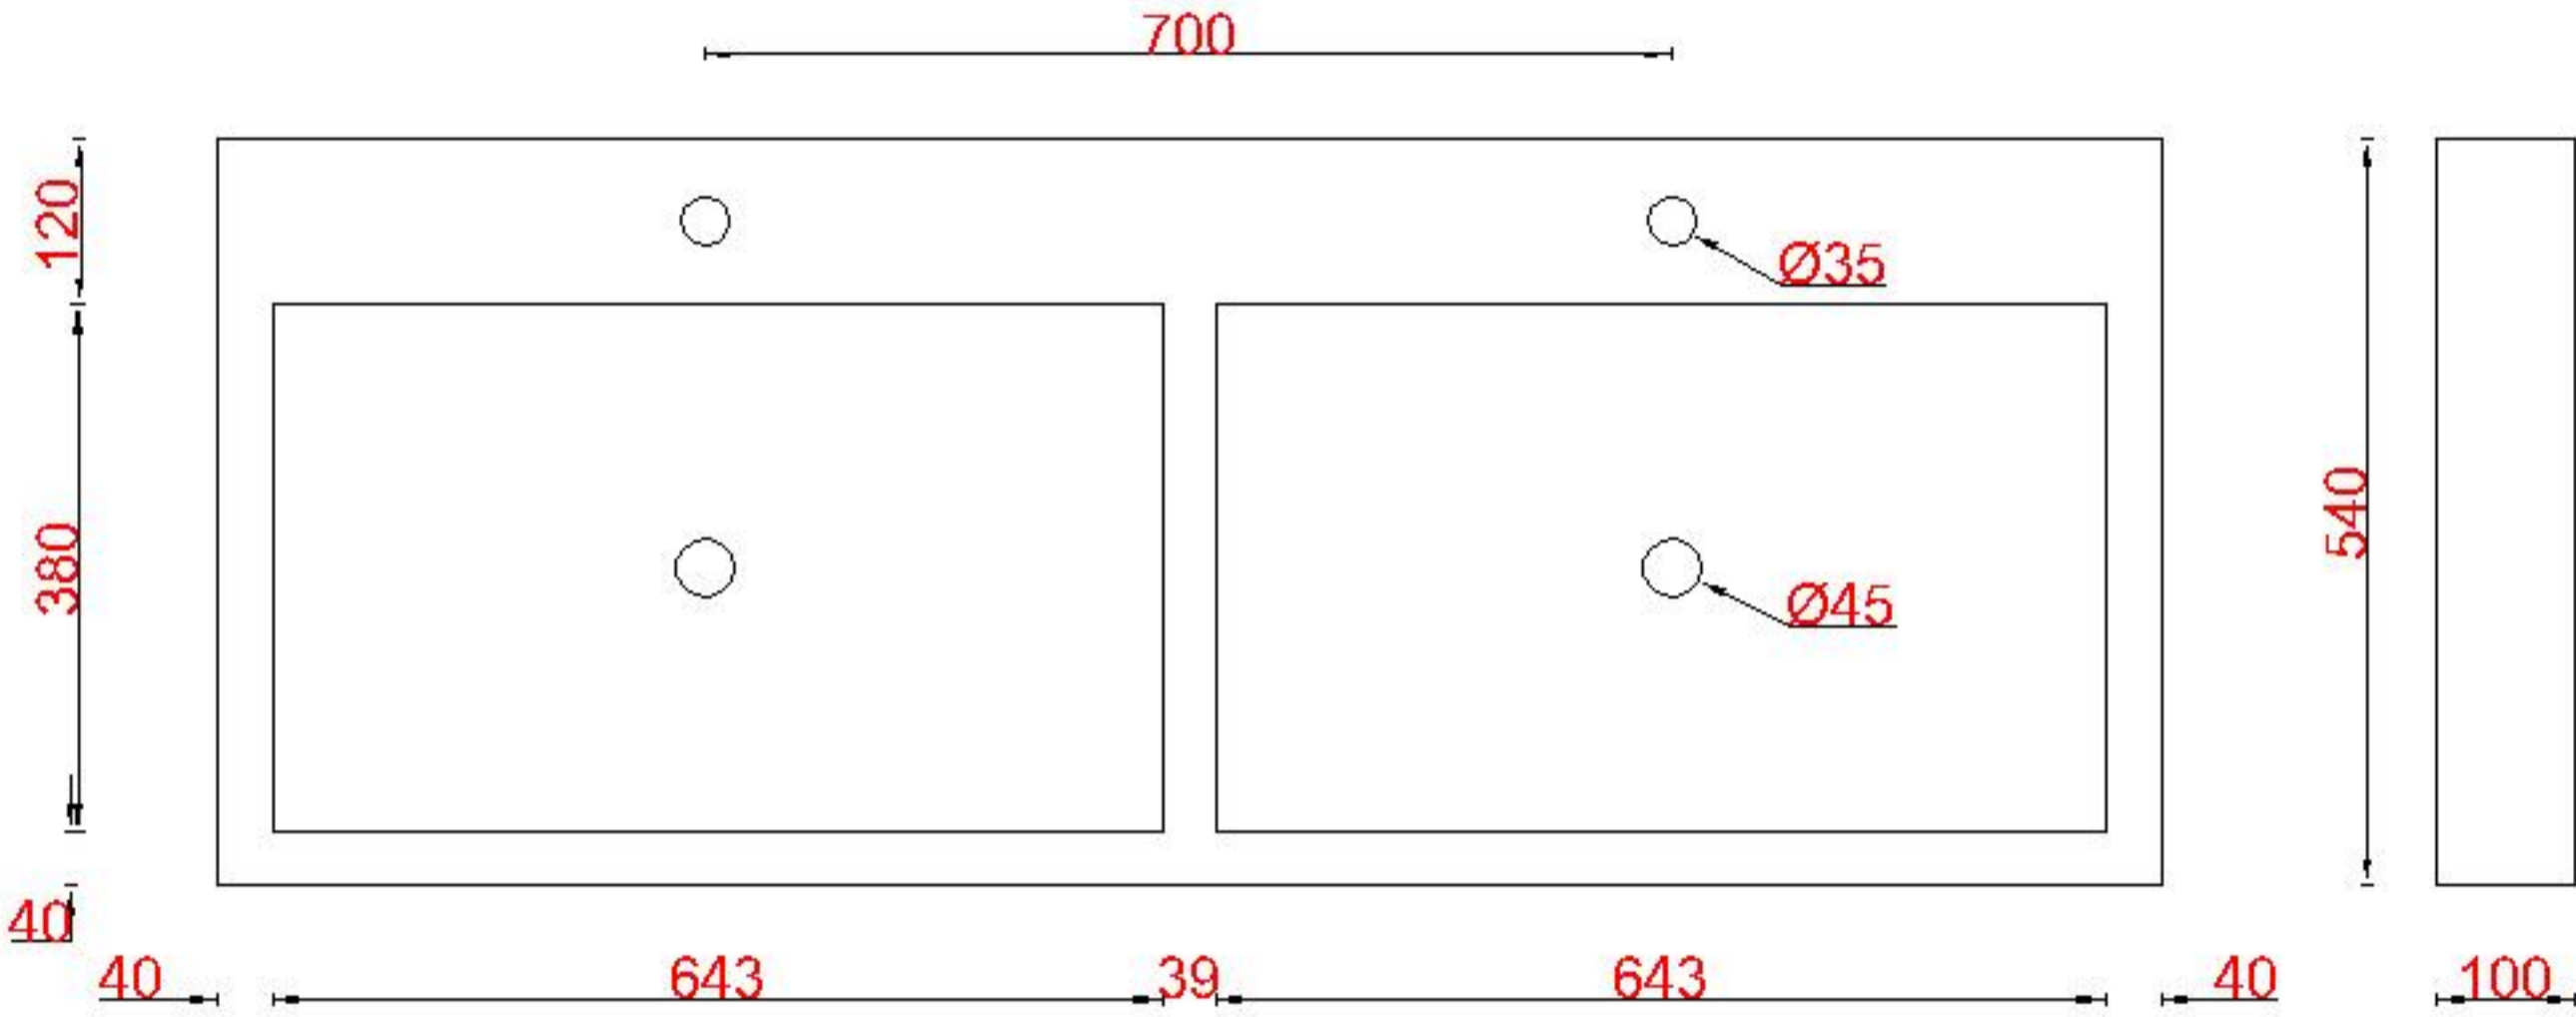

Wastafelblad

- WK 735 TDL + WK 735 TDR + WB 1400 EX2
- WK 705 TDL + WK 705 TDR + WB 1400 EX2
- WK 765 TDL + WK 765 TDR + WB 1400 EX2

LET OP: Controleer maten altijd in het werk met uw bestelde artikel. (meten is weten)
ACHTUNG: Prüfen Sie stets die Dimensionen in der Arbeit mit den bestellte Ware.