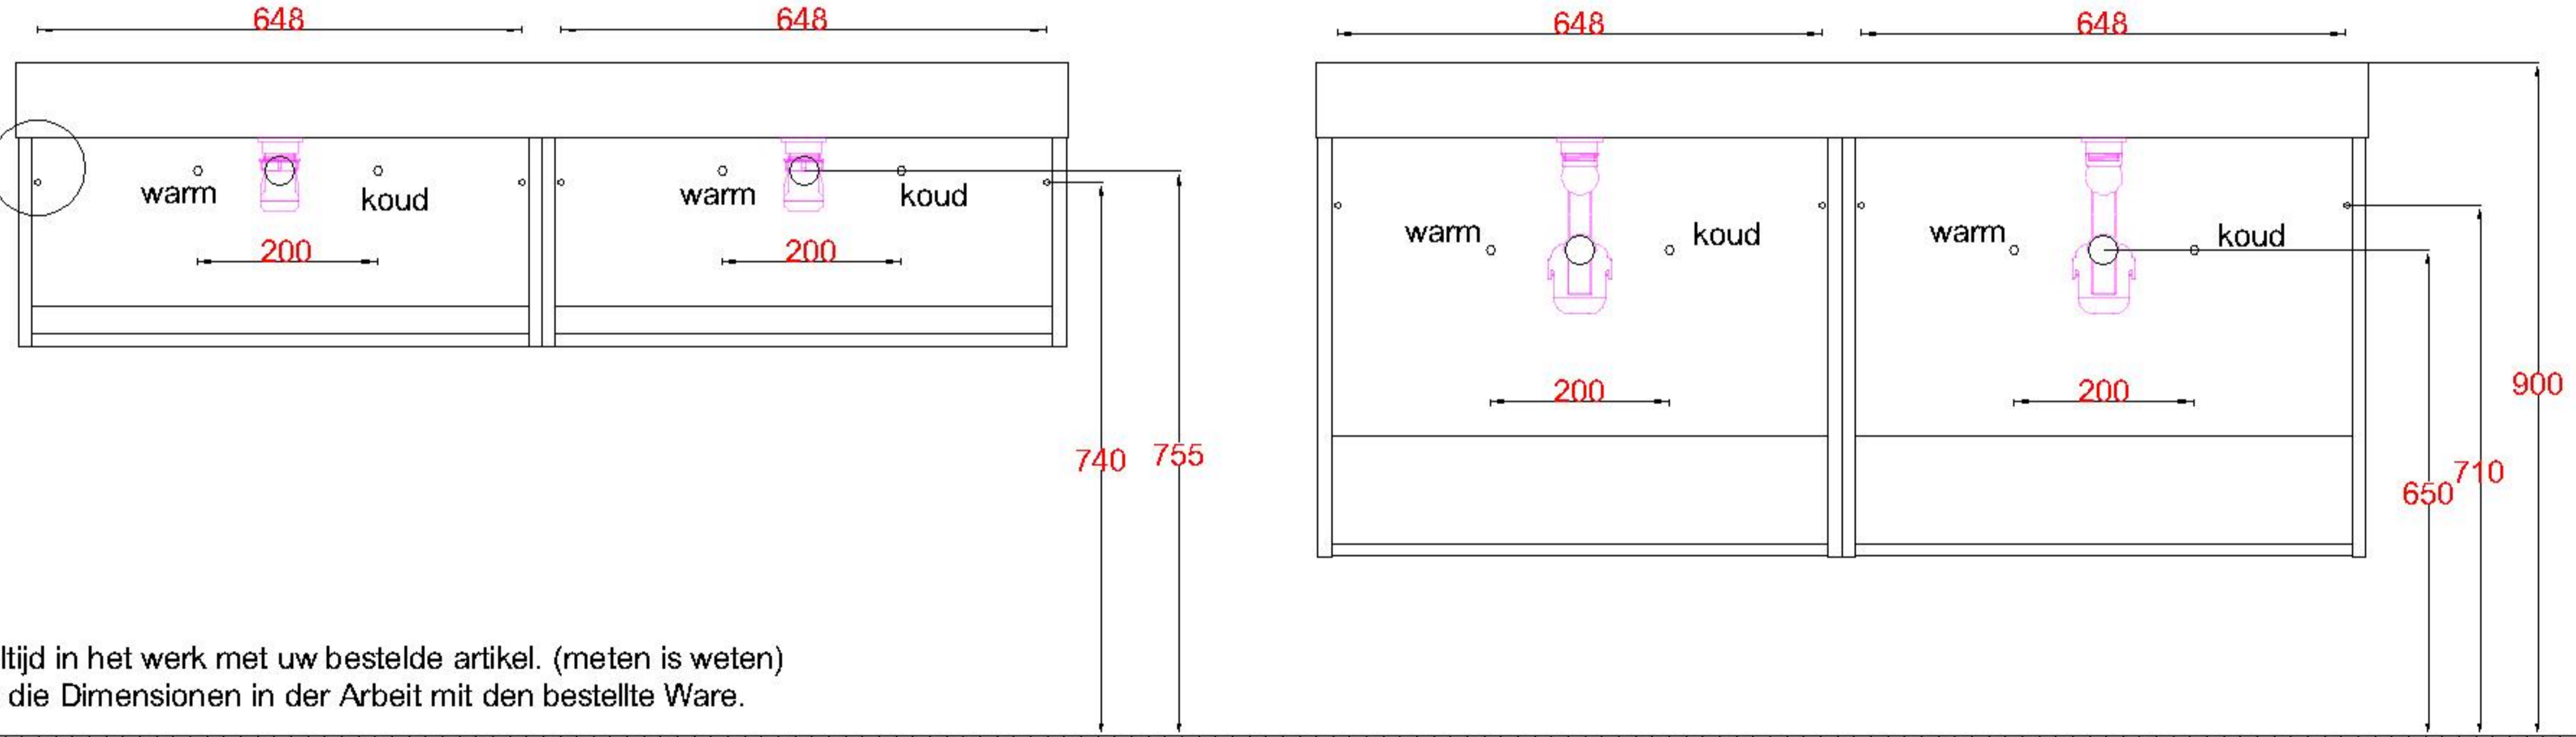

Wastafelblad

- WK 735 TDL + WK 735 TDR + WB 1400 EX2
- WK 705 TDL + WK 705 TDR + WB 1400 EX2
- WK 765 TDL + WK 765 TDR + WB 1400 EX2

LET OP: Controleer maten altijd in het werk met uw bestelde artikel. (meten is weten)
ACHTUNG: Prüfen Sie stets die Dimensionen in der Arbeit mit den bestellte Ware.