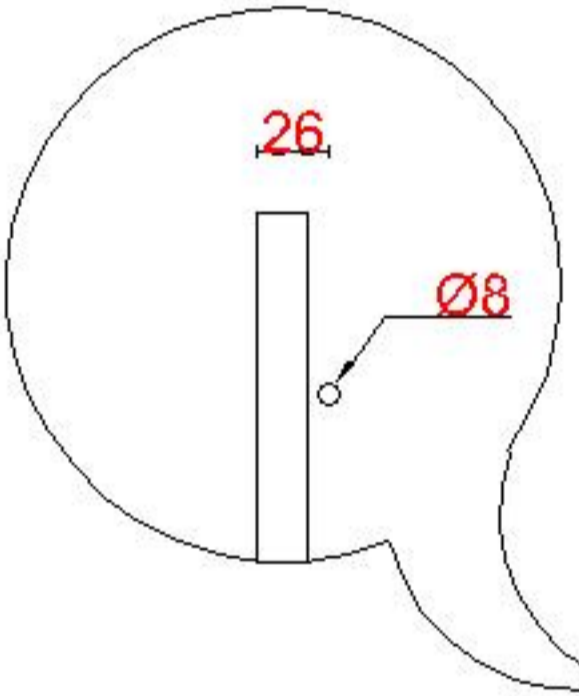

Wastafelblad

- WK 735 TDL + WK 735 TDR + WB 1400 EX2
- WK 705 TDL + WK 705 TDR + WB 1400 EX2
- WK 765 TDL + WK 765 TDR + WB 1400 EX2

LET OP: Controleer maten altijd in het werk met uw bestelde artikel. (meten is weten)
ACHTUNG: Prüfen Sie stets die Dimensionen in der Arbeit mit den bestellte Ware.