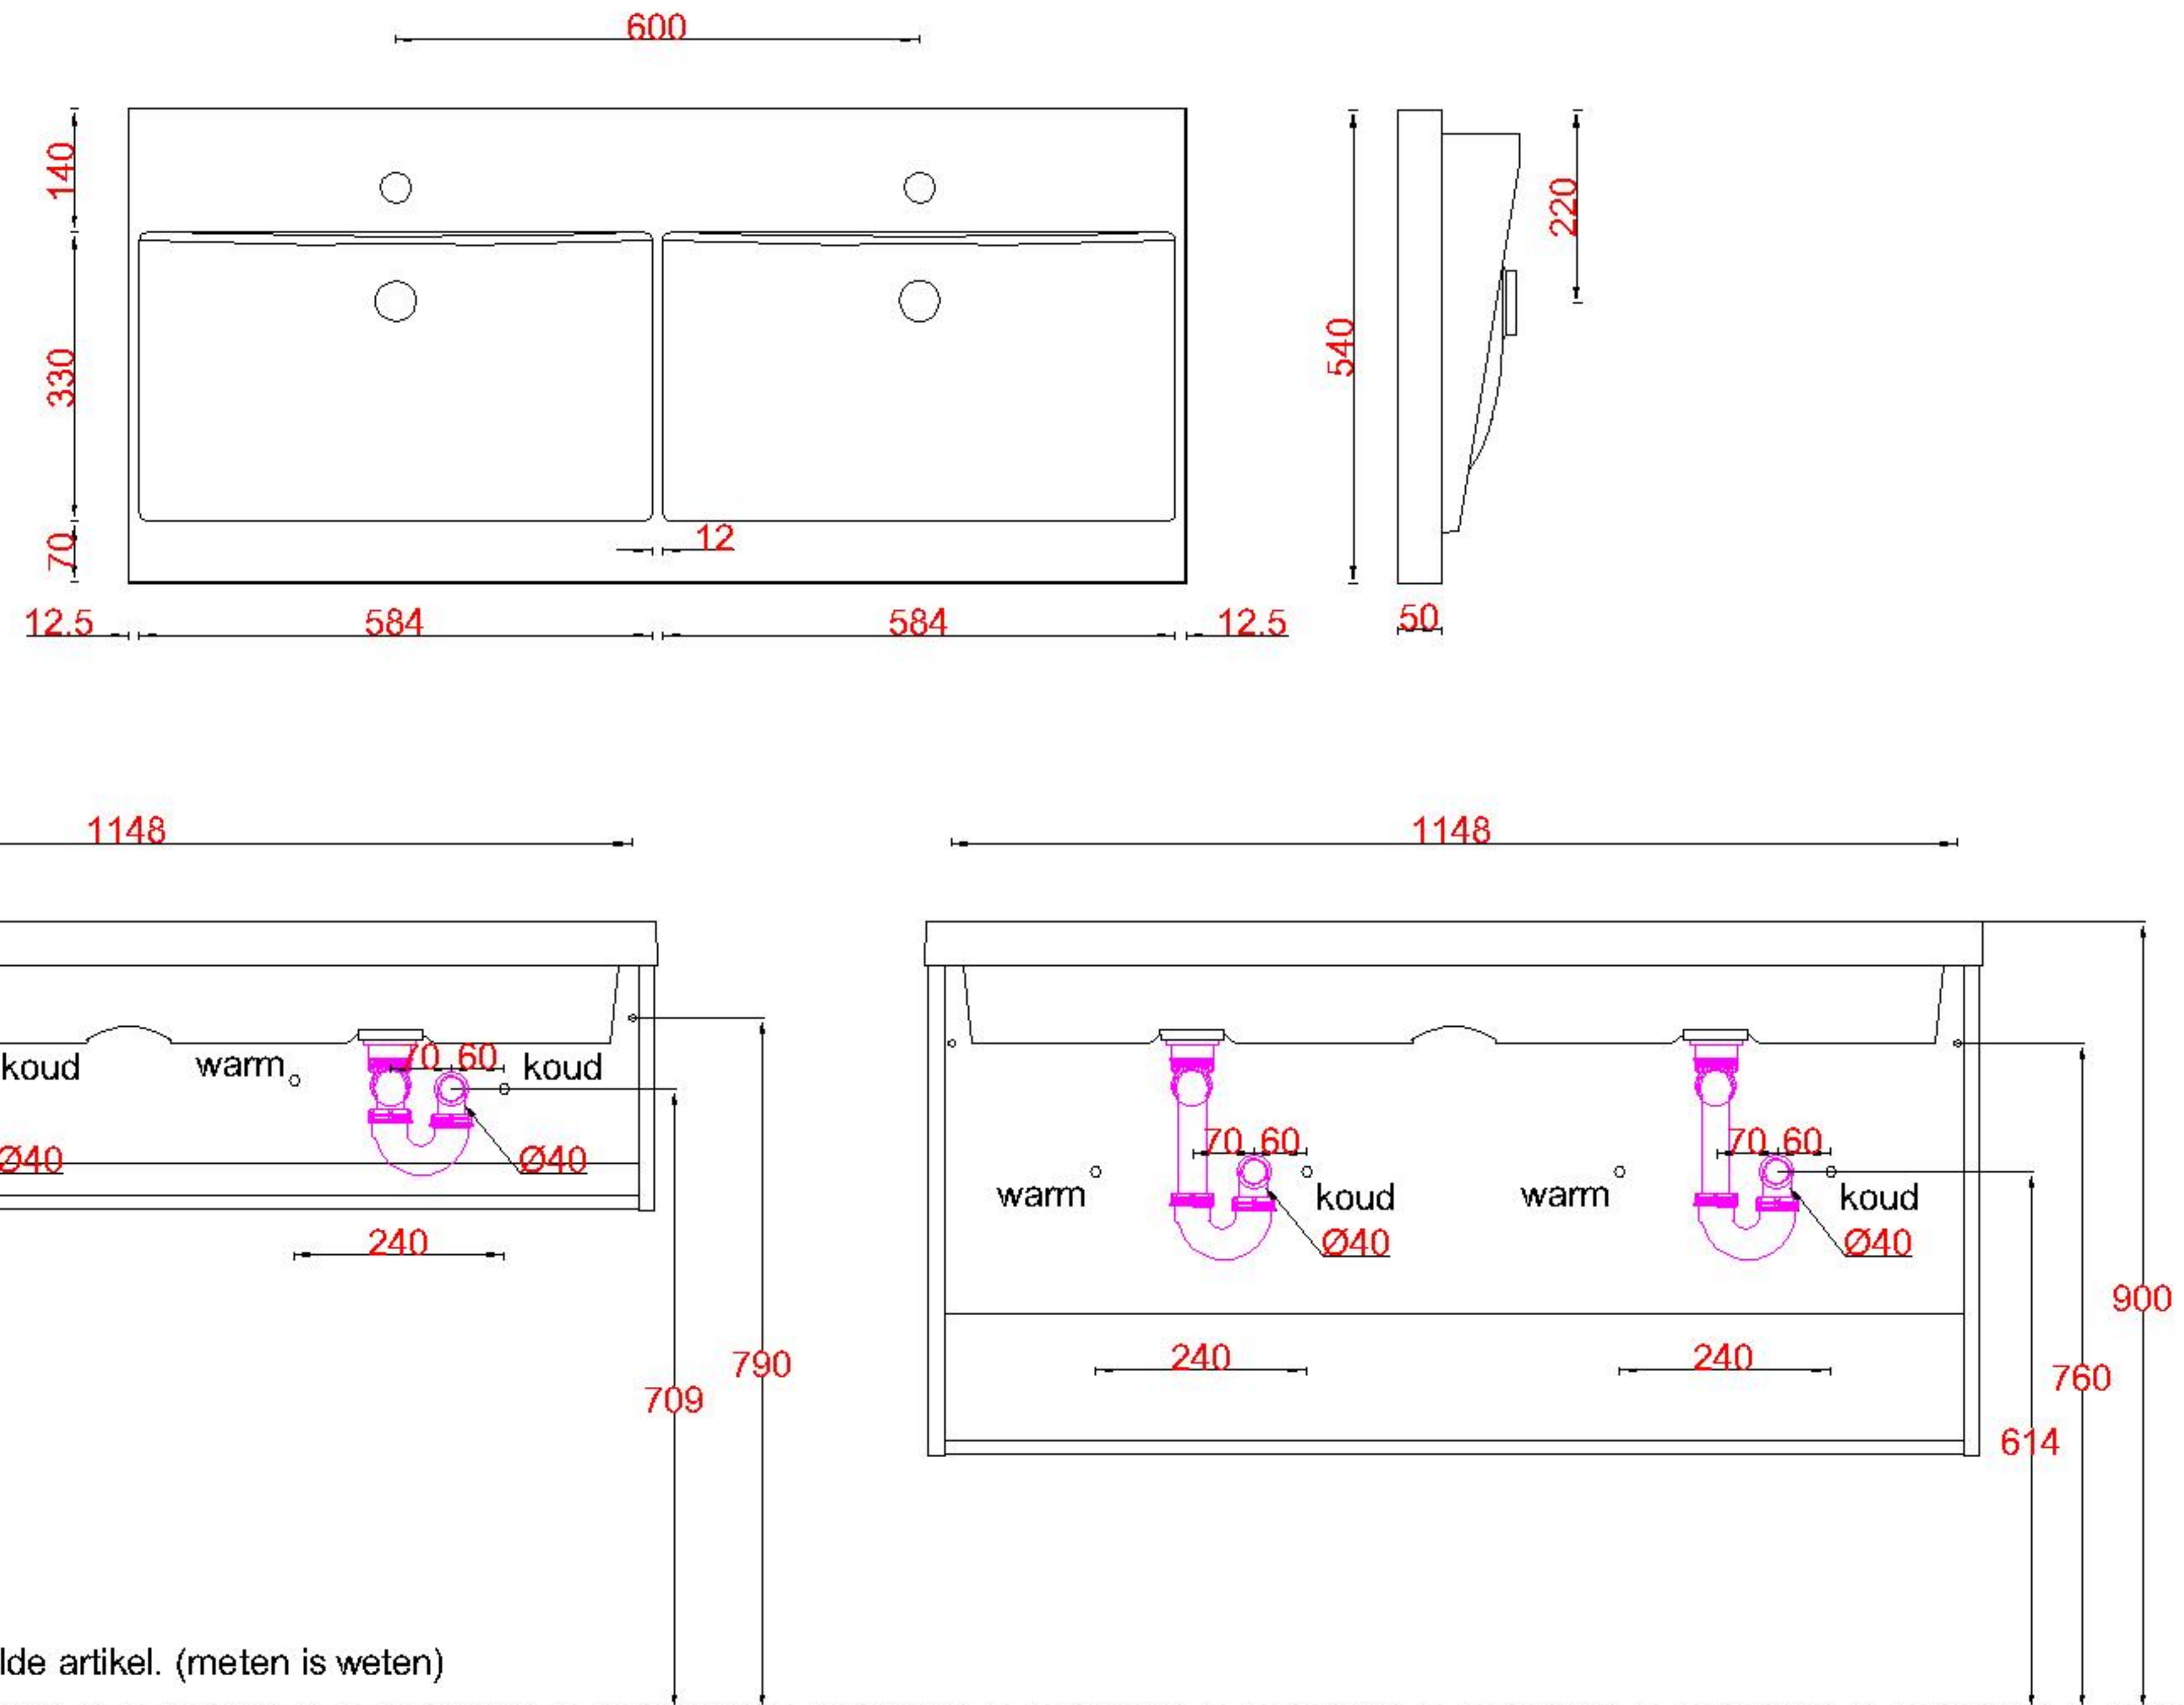

Wastafelblad

WK 1235 TD + WM 1205 KX2
WK 1200 EX + WM 1205 KX2
WK 1265 TD + WM 1205 KX2
WK 1205 TD + WM 1205 KX2

LET OP: Controleer maten altijd in het werk met uw bestelde artikel. (meten is weten)