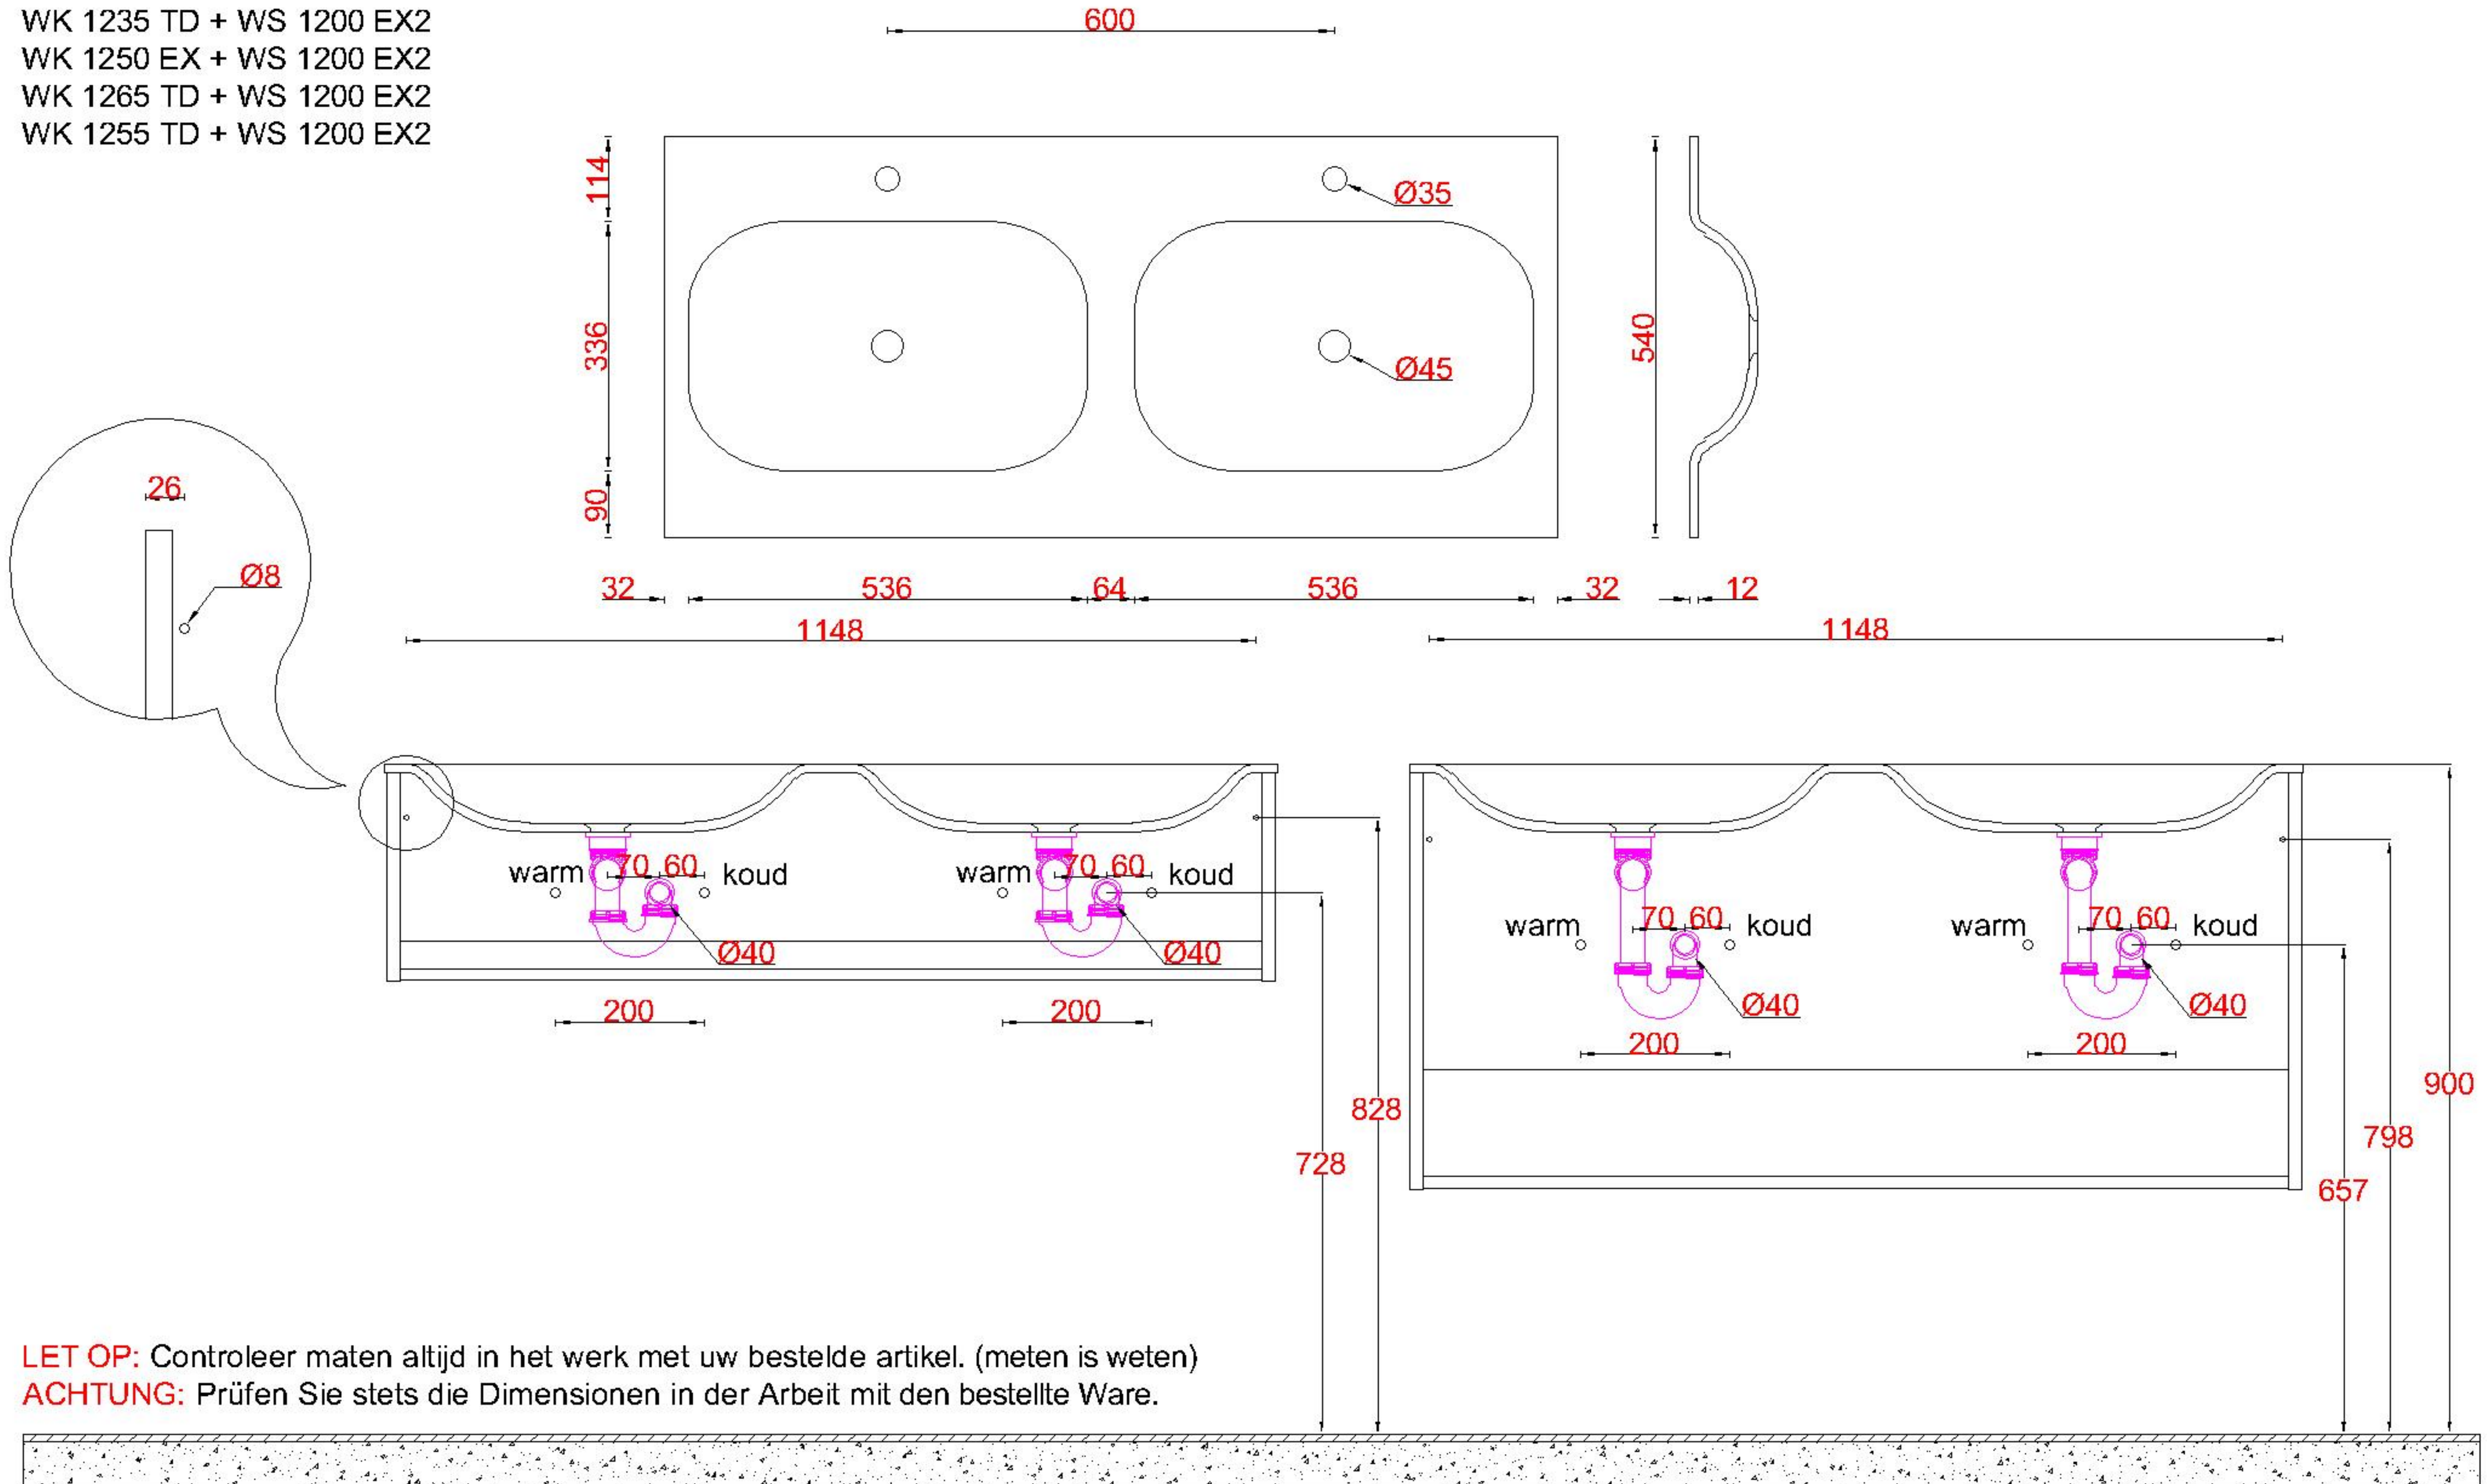

# Wastafelblad

WK 1235 TD + WS 1200 EX2  
 WK 1250 EX + WS 1200 EX2  
 WK 1265 TD + WS 1200 EX2  
 WK 1255 TD + WS 1200 EX2

**LET OP:** Controleer maten altijd in het werk met uw bestelde artikel. (meten is weten)

**ACHTUNG:** Prüfen Sie stets die Dimensionen in der Arbeit mit den bestellte Ware.