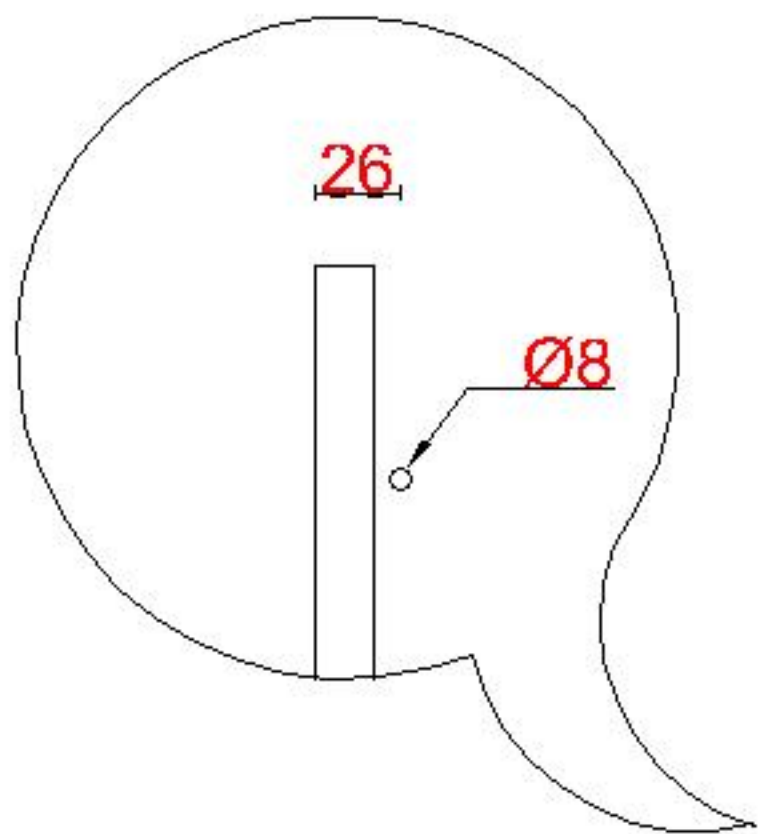

Wastafelblad

WK 1235 TD + WB 1200 EX2
 WK 1250 EX + WB 1200 EX2
 WK 1265 TD + WB 1200 EX2
 WK 1255 TD + WB 1200 EX2

LET OP: Controleer maten altijd in het werk met uw bestelde artikel. (meten is weten)

ACHTUNG: Prüfen Sie stets die Dimensionen in der Arbeit mit den bestellte Ware.