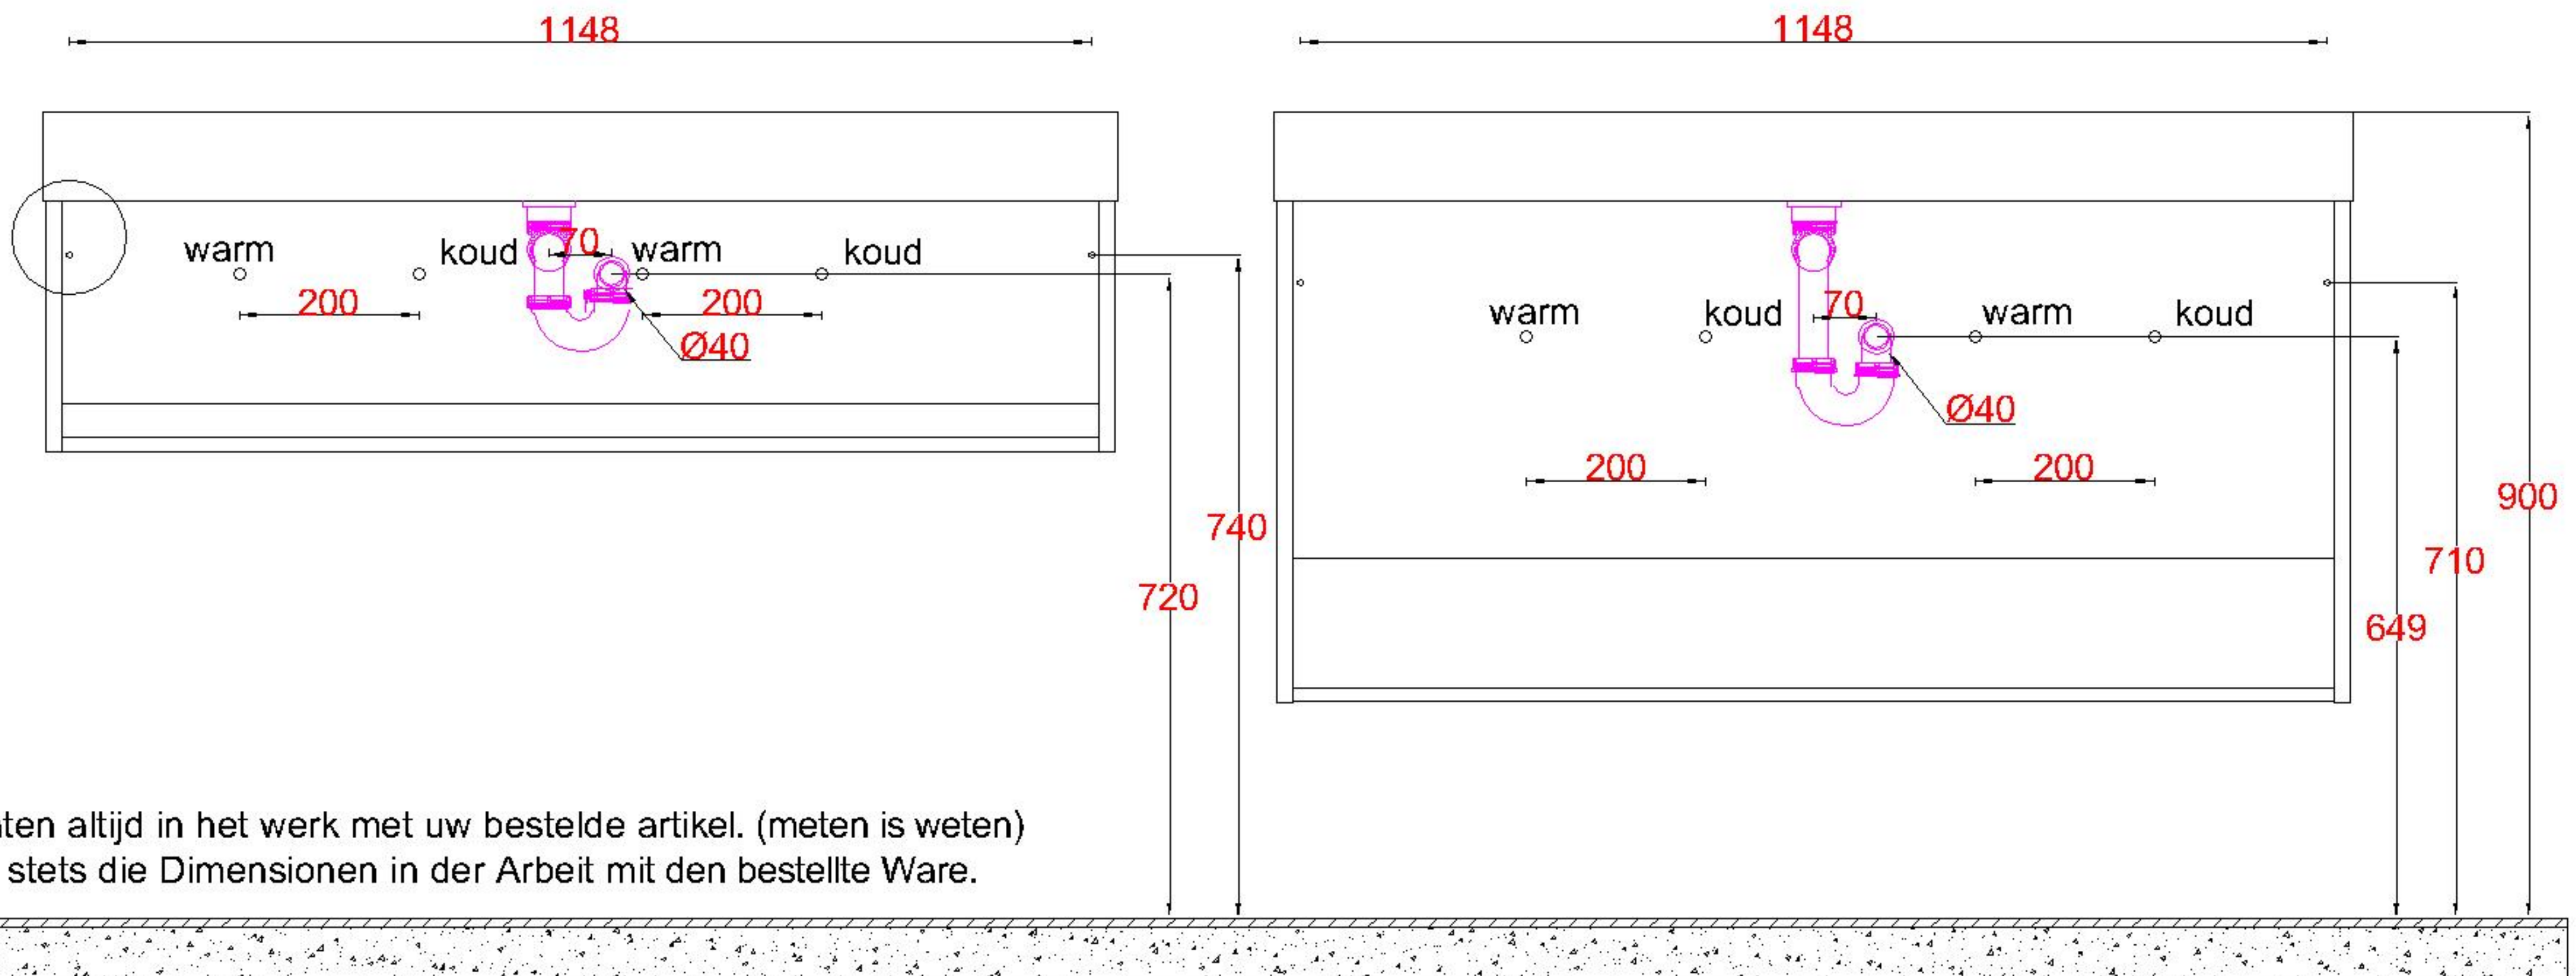

Wastafelblad

WK 1235 TD + WB 1200 EX2
 WK 1250 EX + WB 1200 EX2
 WK 1265 TD + WB 1200 EX2
 WK 1255 TD + WB 1200 EX2

LET OP: Controleer maten altijd in het werk met uw bestelde artikel. (meten is weten)

ACHTUNG: Prüfen Sie stets die Dimensionen in der Arbeit mit den bestellte Ware.