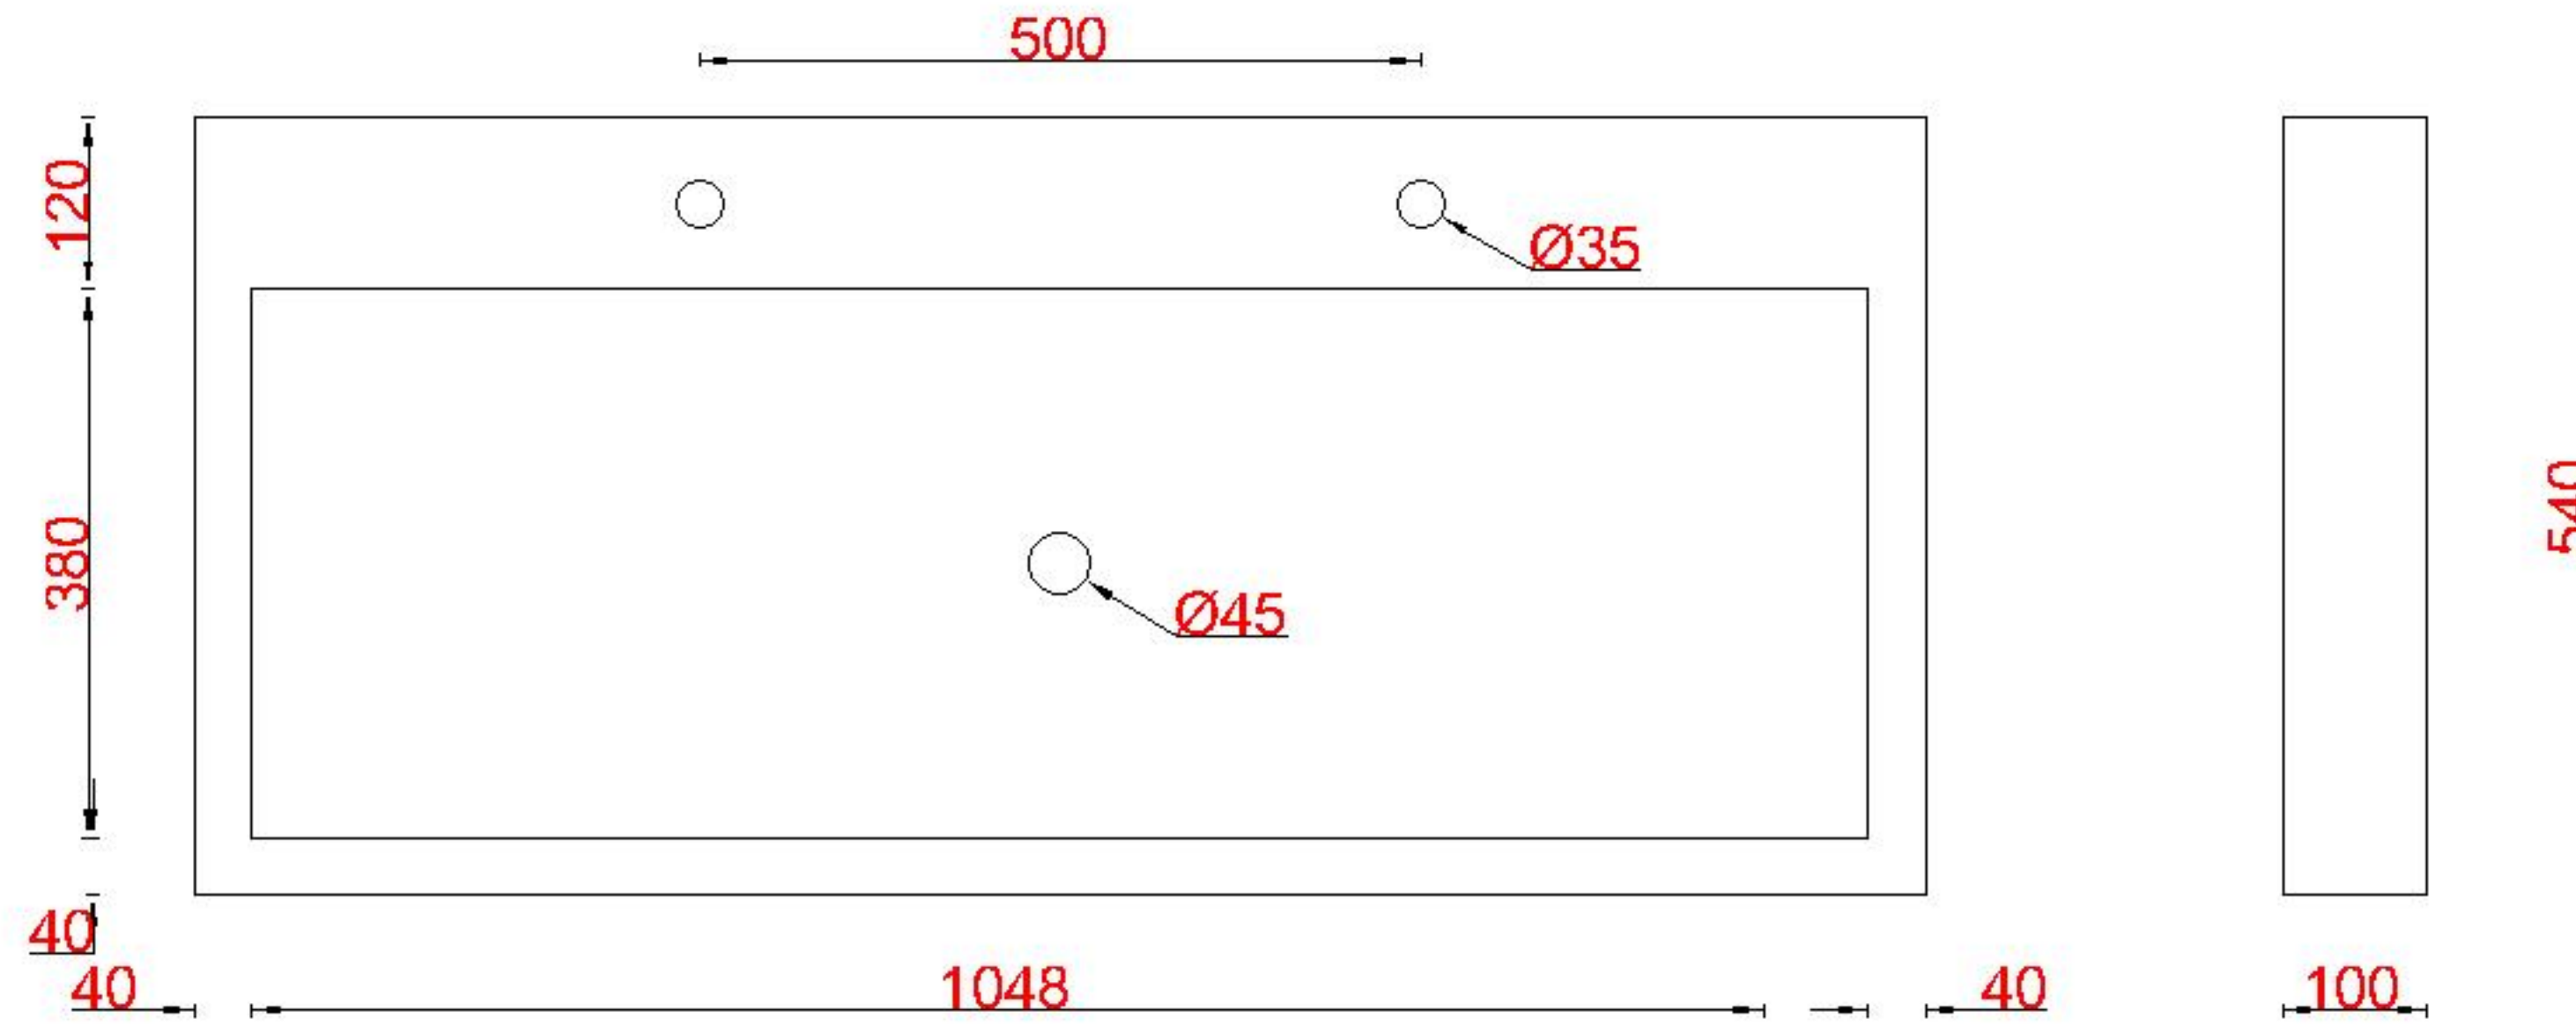

Wastafelblad

WK 1235 TD + WB 1200 EX2
 WK 1250 EX + WB 1200 EX2
 WK 1265 TD + WB 1200 EX2
 WK 1255 TD + WB 1200 EX2

LET OP: Controleer maten altijd in het werk met uw bestelde artikel. (meten is weten)

ACHTUNG: Prüfen Sie stets die Dimensionen in der Arbeit mit den bestellte Ware.