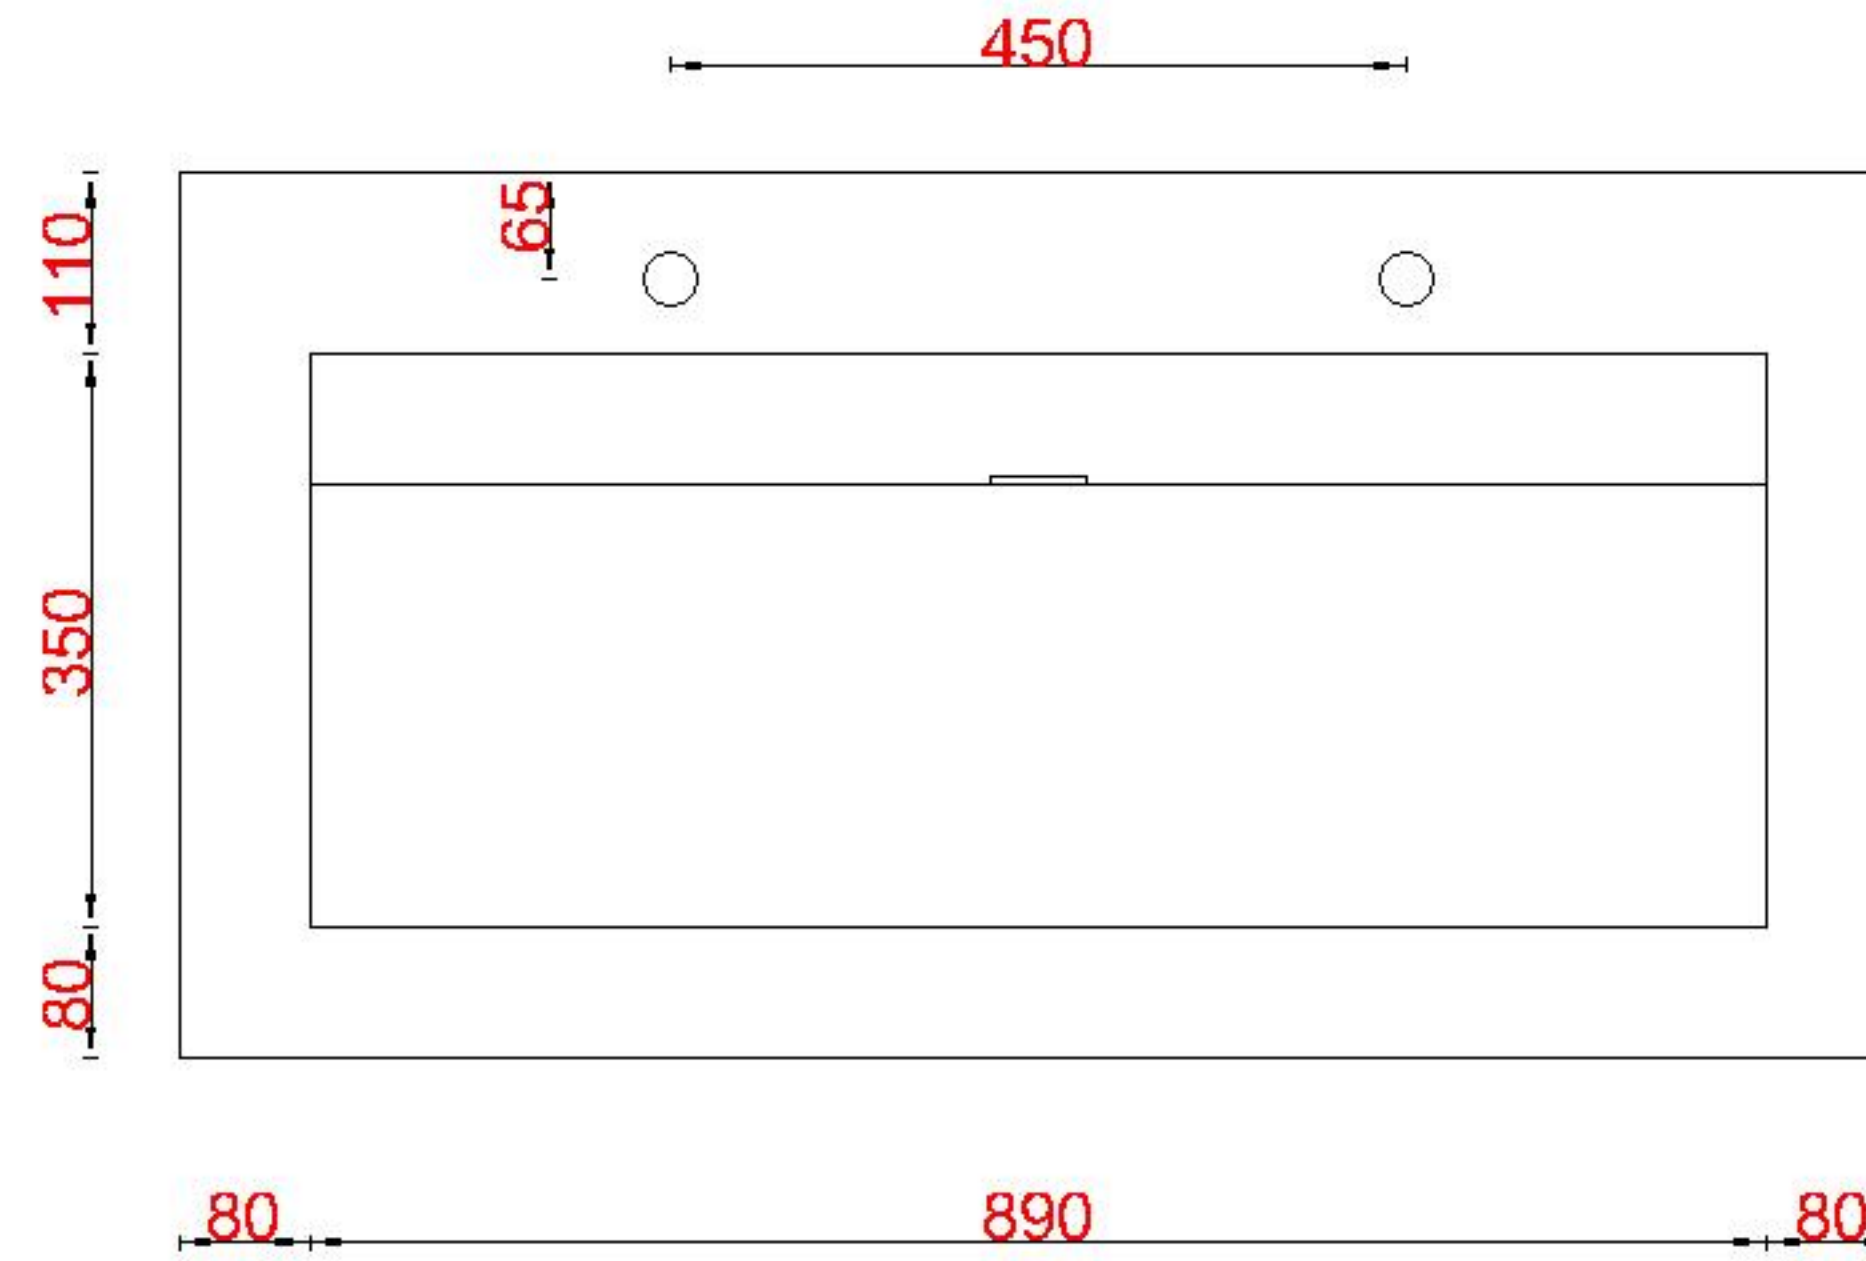

# Wastafelblad

WK 1035 TD + WM 1050 EX2  
WK 1050 EX + WM 1050 EX2  
WK 1065 TD + WM 1050 EX2  
WK 1055 TD + WM 1050 EX2

**LET OP:** Controleer maten altijd in het werk met uw bestelde artikel. (meten is weten)