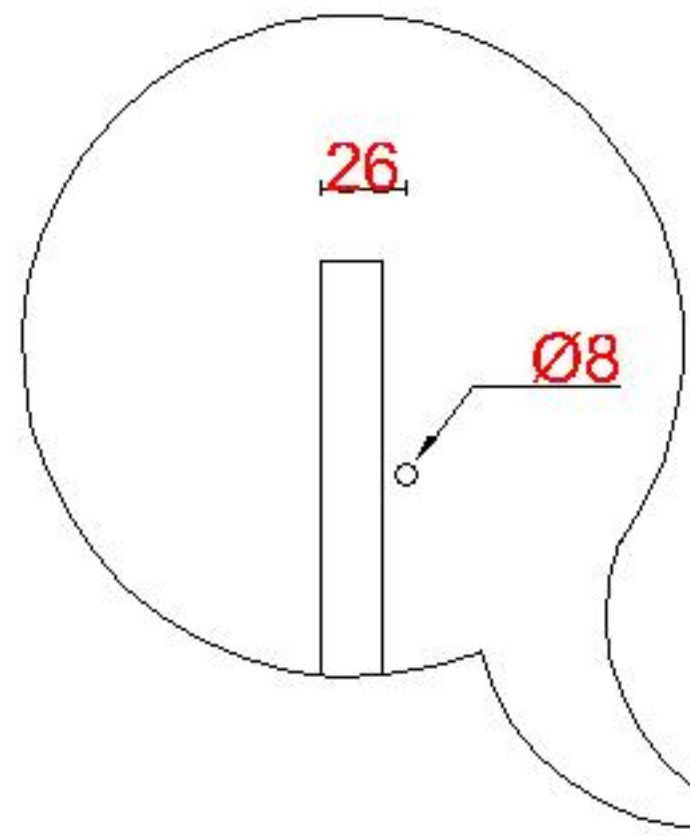

# Wastafelblad

WK 1035 TD + WM 1050 EX2  
WK 1050 EX + WM 1050 EX2  
WK 1065 TD + WM 1050 EX2  
WK 1055 TD + WM 1050 EX2

**LET OP:** Controleer maten altijd in het werk met uw bestelde artikel. (meten is weten)