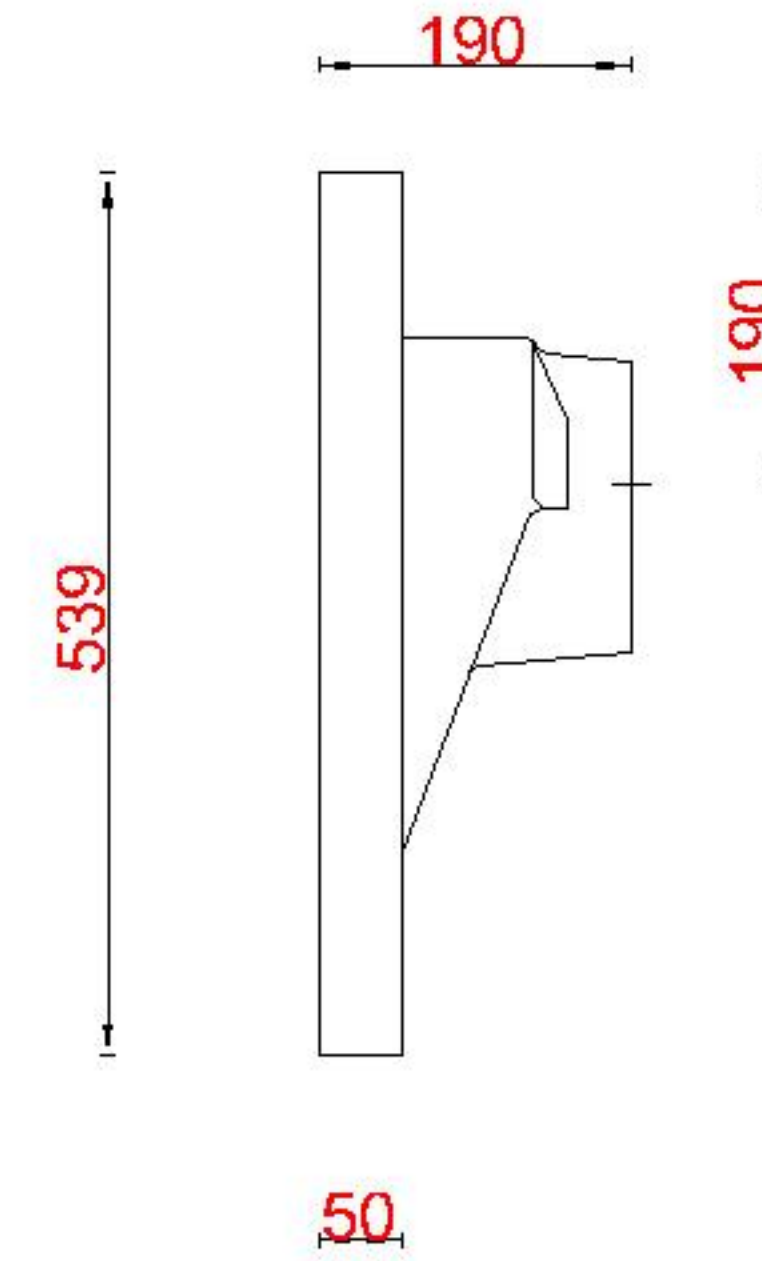

# Wastafelblad

WK 1035 TD + WM 1050 EX2  
WK 1050 EX + WM 1050 EX2  
WK 1065 TD + WM 1050 EX2  
WK 1055 TD + WM 1050 EX2

**LET OP:** Controleer maten altijd in het werk met uw bestelde artikel. (meten is weten)