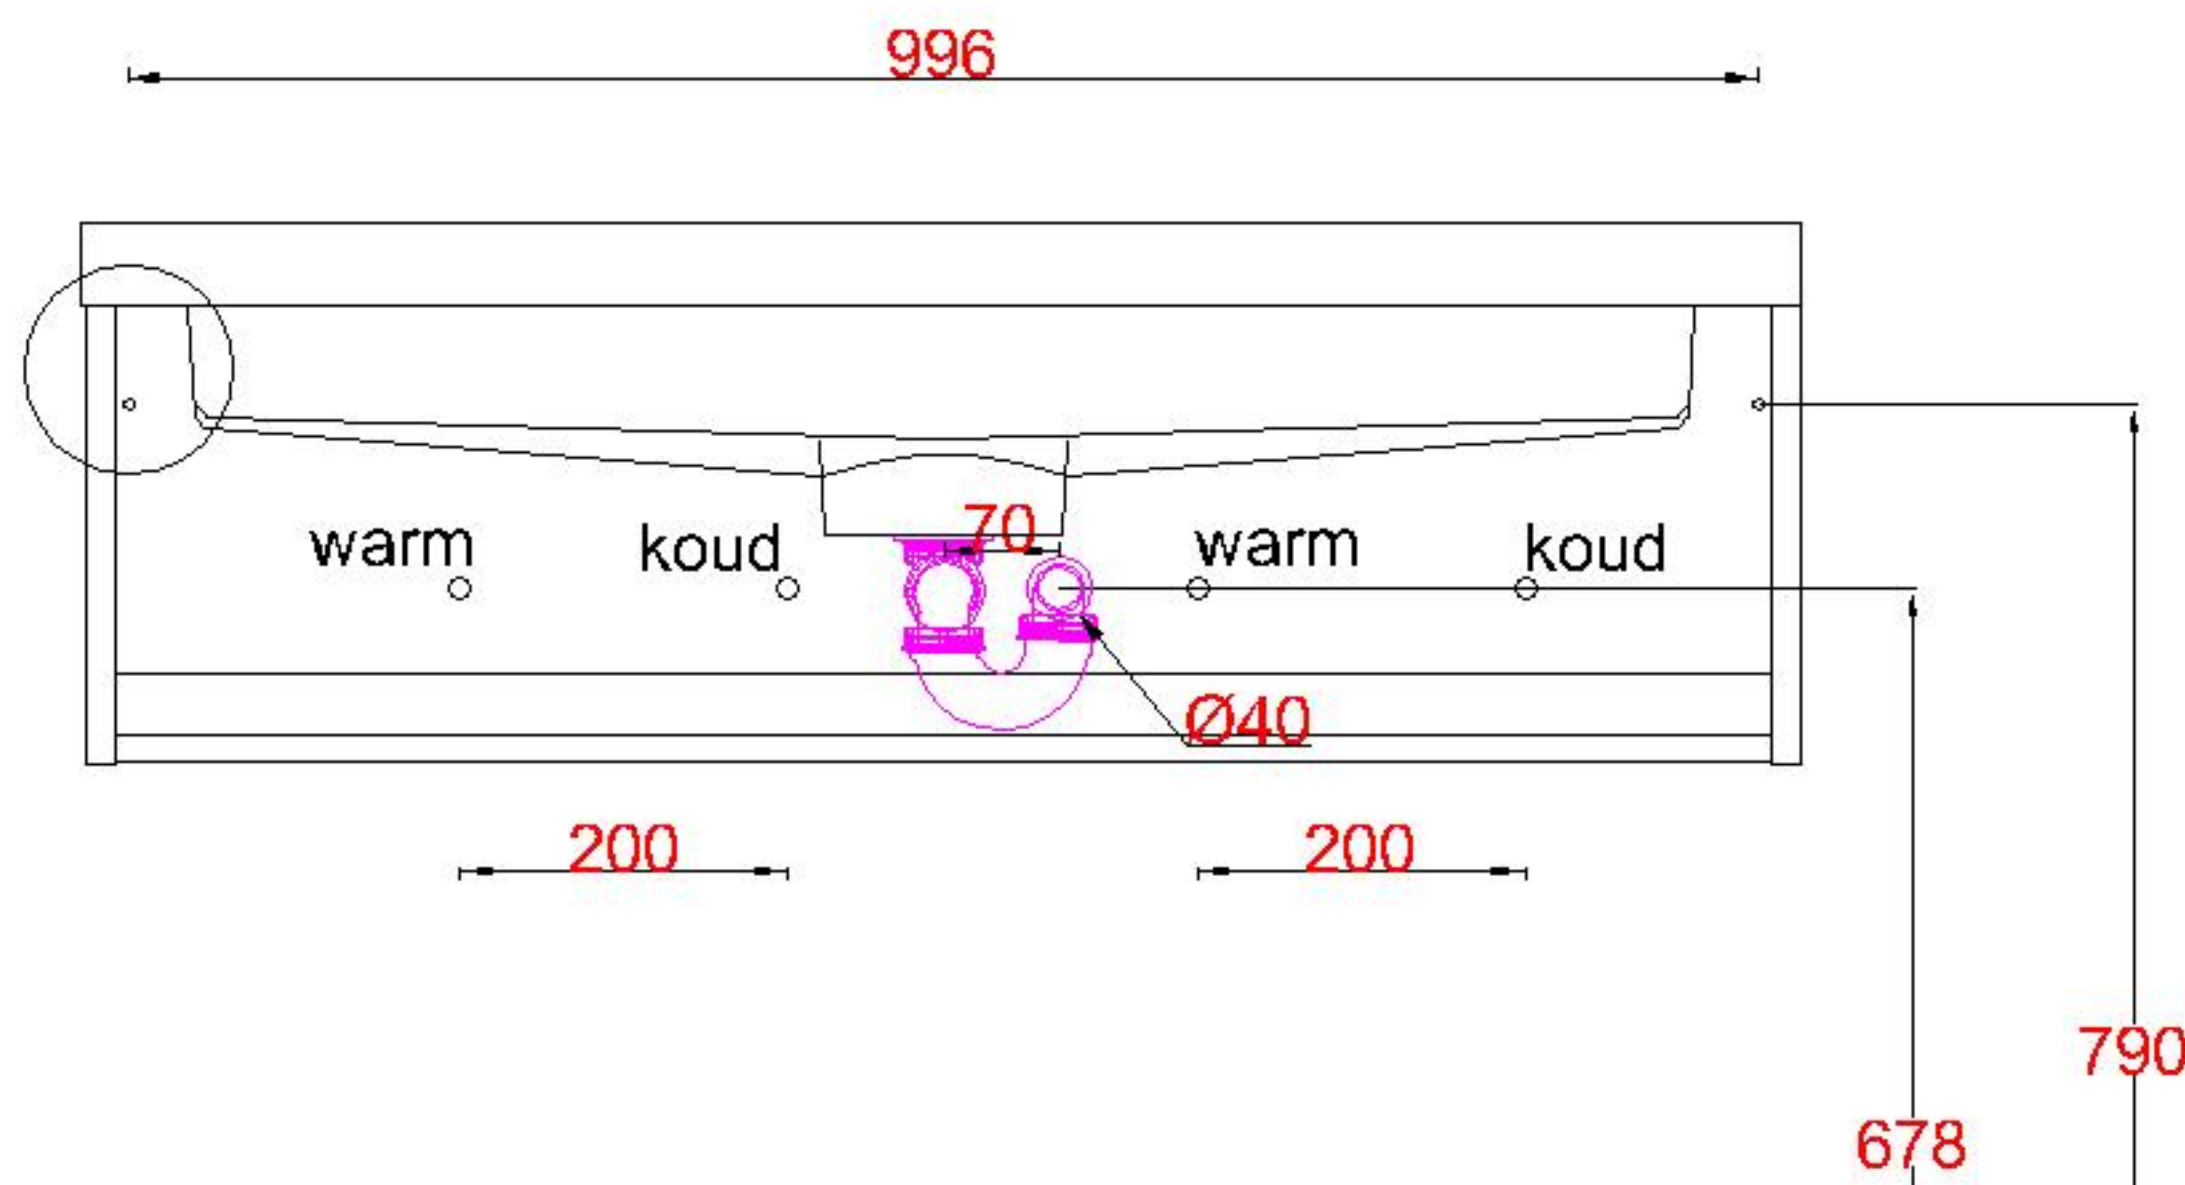

# Wastafelblad

WK 1035 TD + WM 1050 EX2  
WK 1050 EX + WM 1050 EX2  
WK 1065 TD + WM 1050 EX2  
WK 1055 TD + WM 1050 EX2

**LET OP:** Controleer maten altijd in het werk met uw bestelde artikel. (meten is weten)