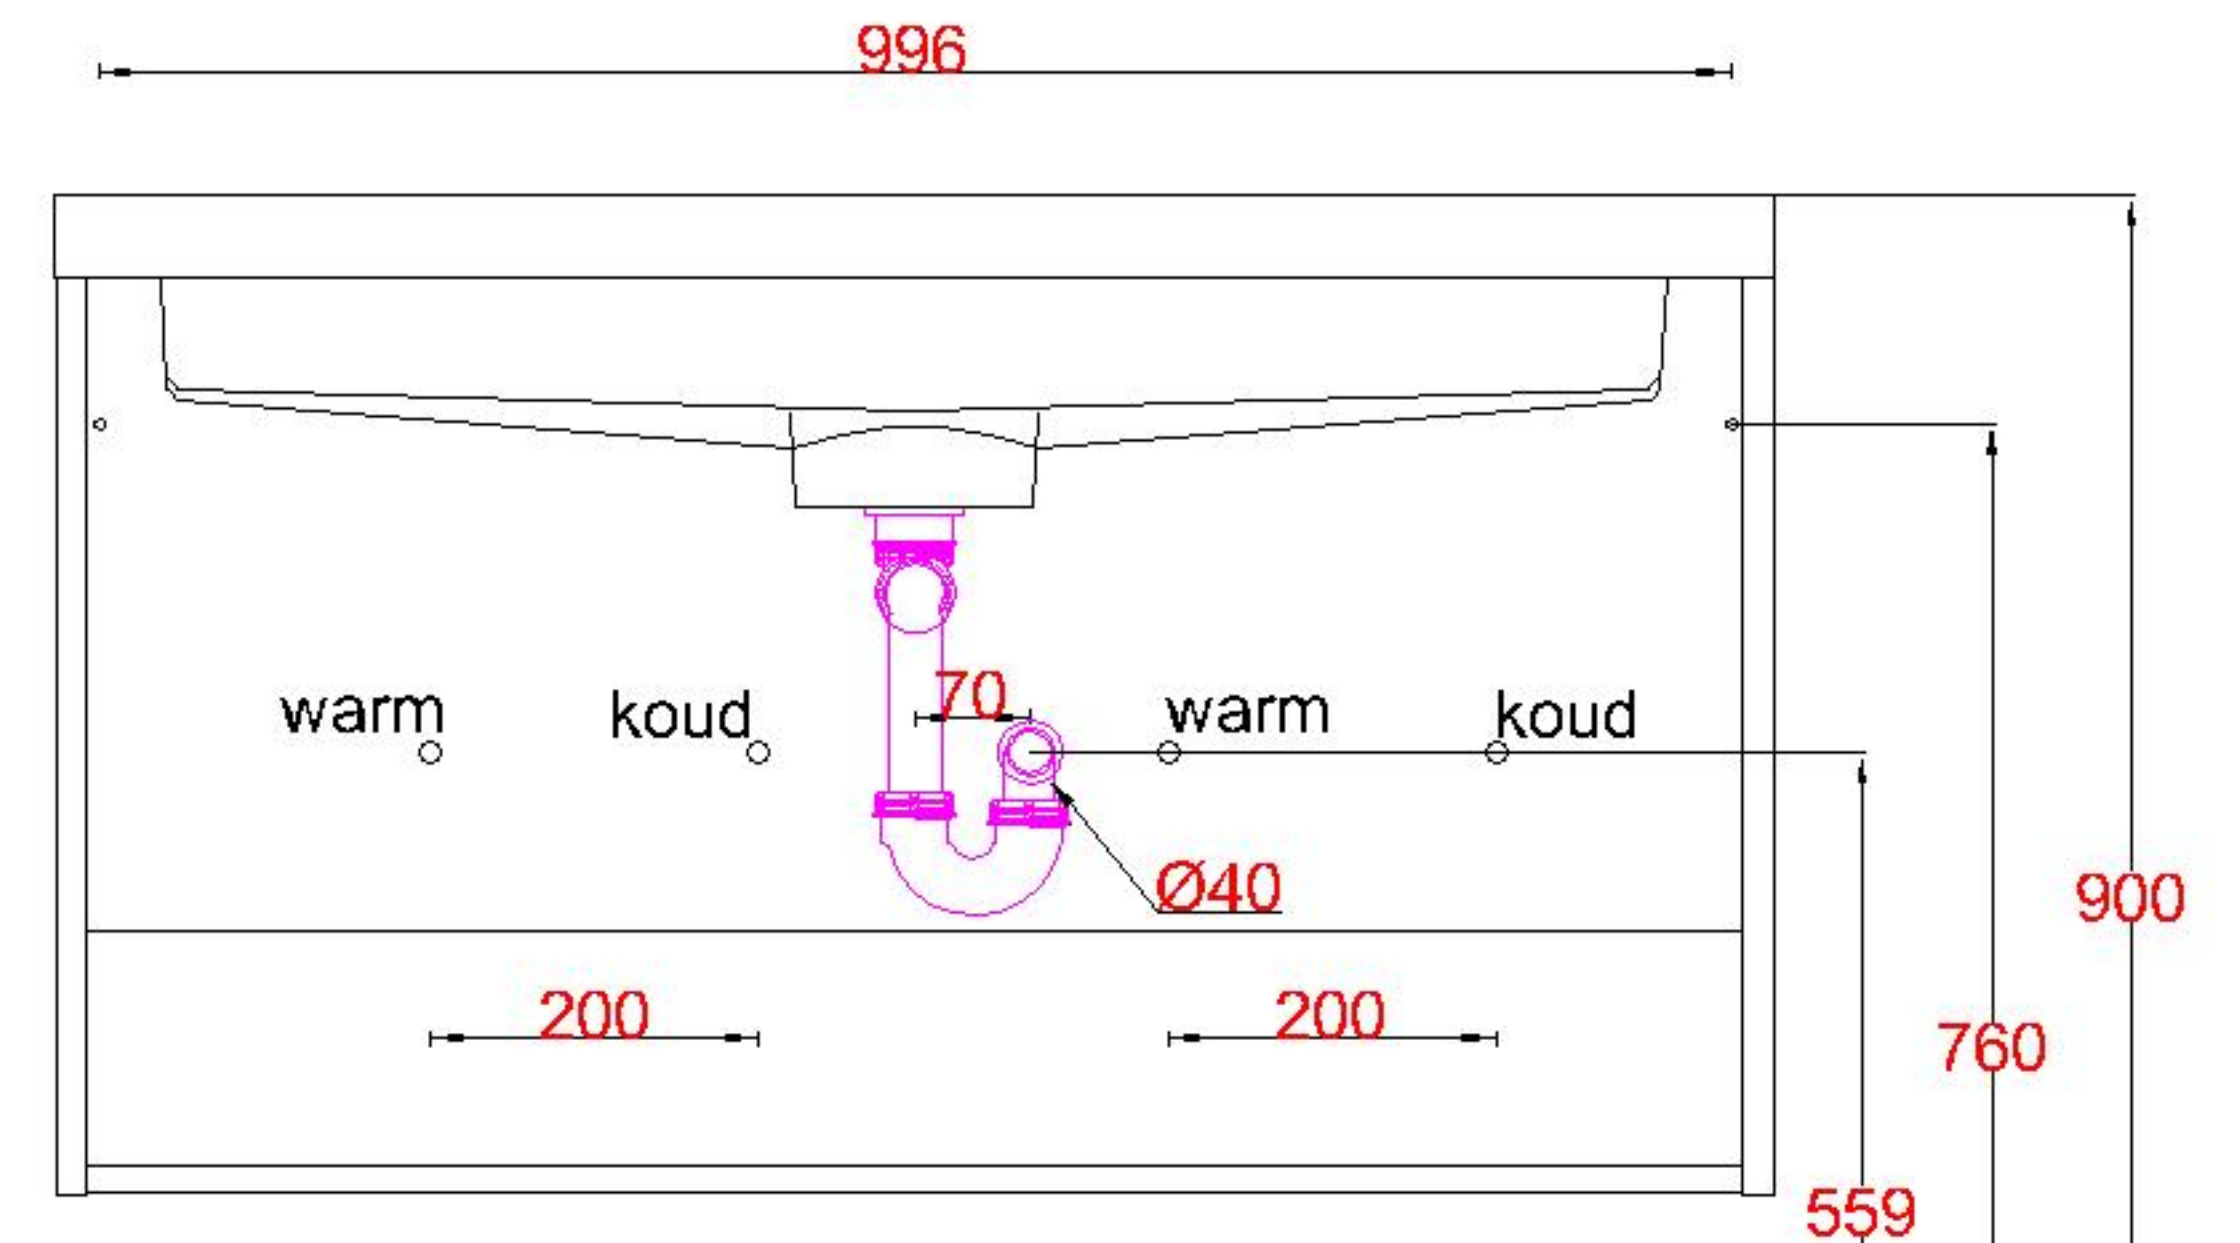

# Wastafelblad

WK 1035 TD + WM 1050 EX2  
WK 1050 EX + WM 1050 EX2  
WK 1065 TD + WM 1050 EX2  
WK 1055 TD + WM 1050 EX2

**LET OP:** Controleer maten altijd in het werk met uw bestelde artikel. (meten is weten)