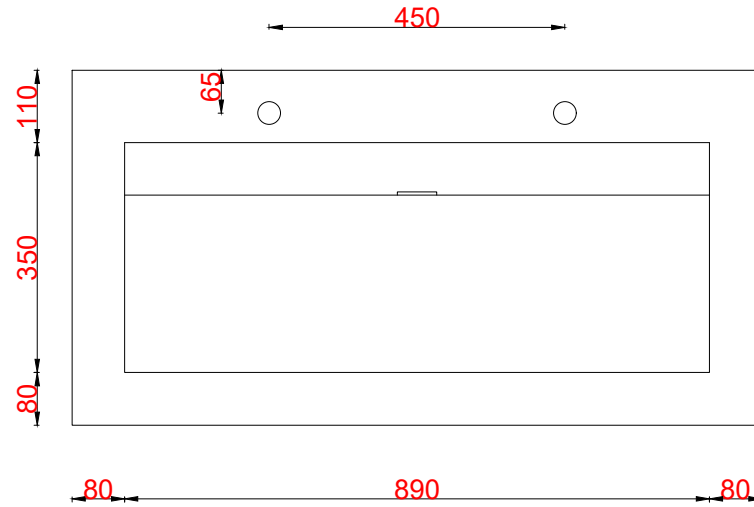

Wastafelblad

WK 1035 TD + WM 1050 EX2
 WK 1050 EX + WM 1050 EX2
 WK 1065 TD + WM 1050 EX2
 WK 1055 TD + WM 1050 EX2

LET OP: Controleer maten altijd in het werk met uw bestelde artikel. (meten is weten)
ACHTUNG: Prüfen Sie stets die Dimensionen in der Arbeit mit den bestellte Ware.