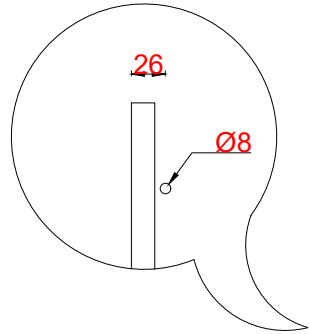

Wastafelblad

WK 1035 TD + WM 1050 EX2
 WK 1050 EX + WM 1050 EX2
 WK 1065 TD + WM 1050 EX2
 WK 1055 TD + WM 1050 EX2

LET OP: Controleer maten altijd in het werk met uw bestelde artikel. (meten is weten)
ACHTUNG: Prüfen Sie stets die Dimensionen in der Arbeit mit den bestellte Ware.