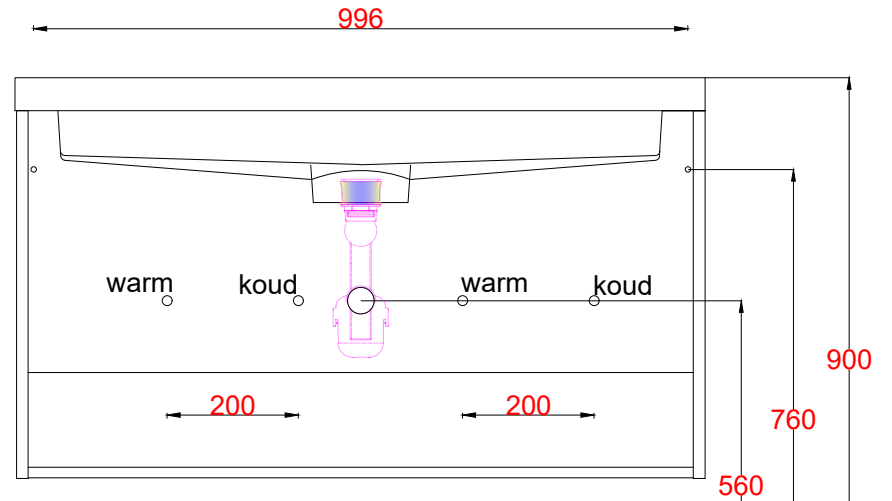

Wastafelblad

WK 1035 TD + WM 1050 EX2
 WK 1050 EX + WM 1050 EX2
 WK 1065 TD + WM 1050 EX2
 WK 1055 TD + WM 1050 EX2

LET OP: Controleer maten altijd in het werk met uw bestelde artikel. (meten is weten)
ACHTUNG: Prüfen Sie stets die Dimensionen in der Arbeit mit den bestellte Ware.