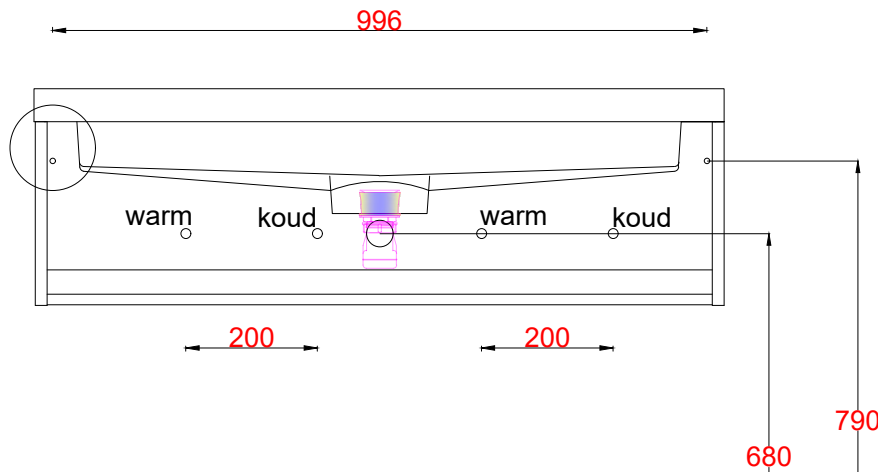

Wastafelblad

WK 1035 TD + WM 1050 EX2
 WK 1050 EX + WM 1050 EX2
 WK 1065 TD + WM 1050 EX2
 WK 1055 TD + WM 1050 EX2

LET OP: Controleer maten altijd in het werk met uw bestelde artikel. (meten is weten)
ACHTUNG: Prüfen Sie stets die Dimensionen in der Arbeit mit den bestellte Ware.