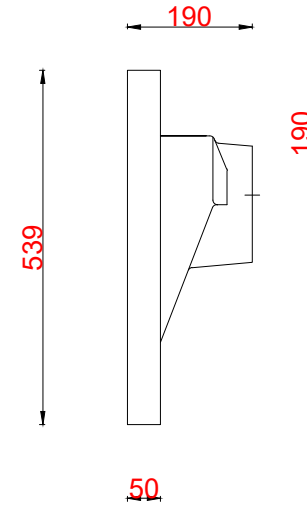

Wastafelblad

WK 1035 TD + WM 1050 EX2
 WK 1050 EX + WM 1050 EX2
 WK 1065 TD + WM 1050 EX2
 WK 1055 TD + WM 1050 EX2

LET OP: Controleer maten altijd in het werk met uw bestelde artikel. (meten is weten)
ACHTUNG: Prüfen Sie stets die Dimensionen in der Arbeit mit den bestellte Ware.