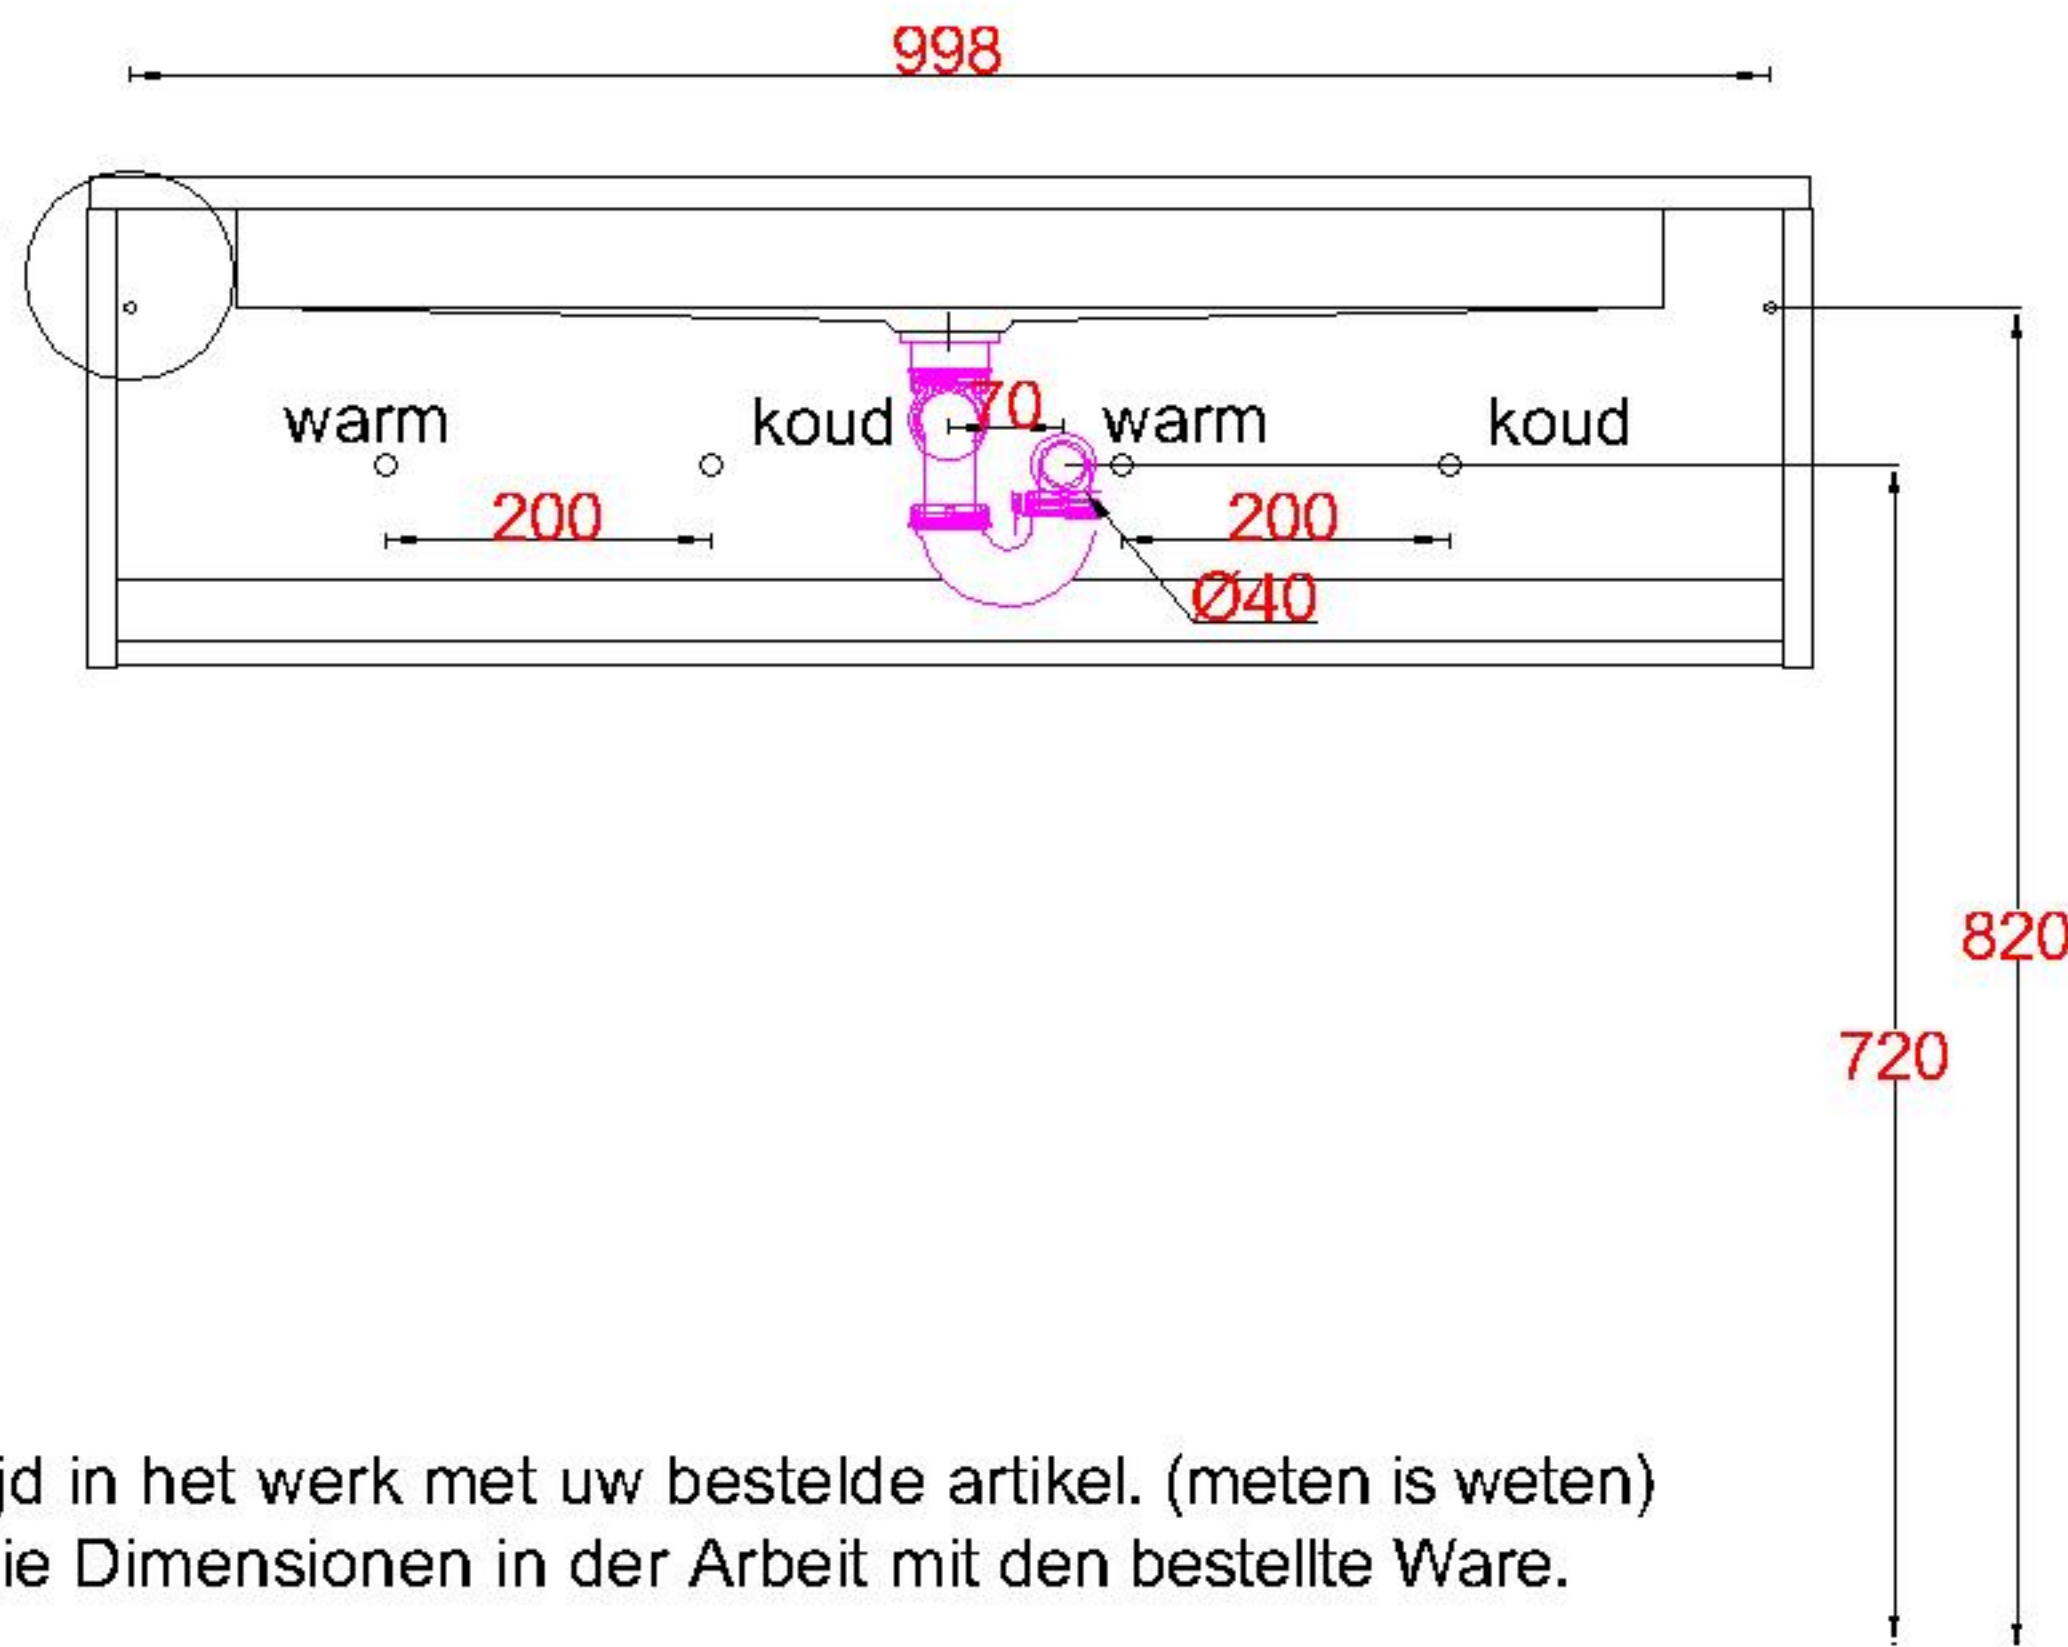

# Wastafelblad

WK 1035 TD + WM 1050 KTN2  
 WK 1050 EX + WM 1050 KTN2  
 WK 1065 TD + WM 1050 KTN2  
 WK 1055 TD + WM 1050 KTN2

**LET OP:** Controleer maten altijd in het werk met uw bestelde artikel. (meten is weten)

**ACHTUNG:** Prüfen Sie stets die Dimensionen in der Arbeit mit den bestellte Ware.