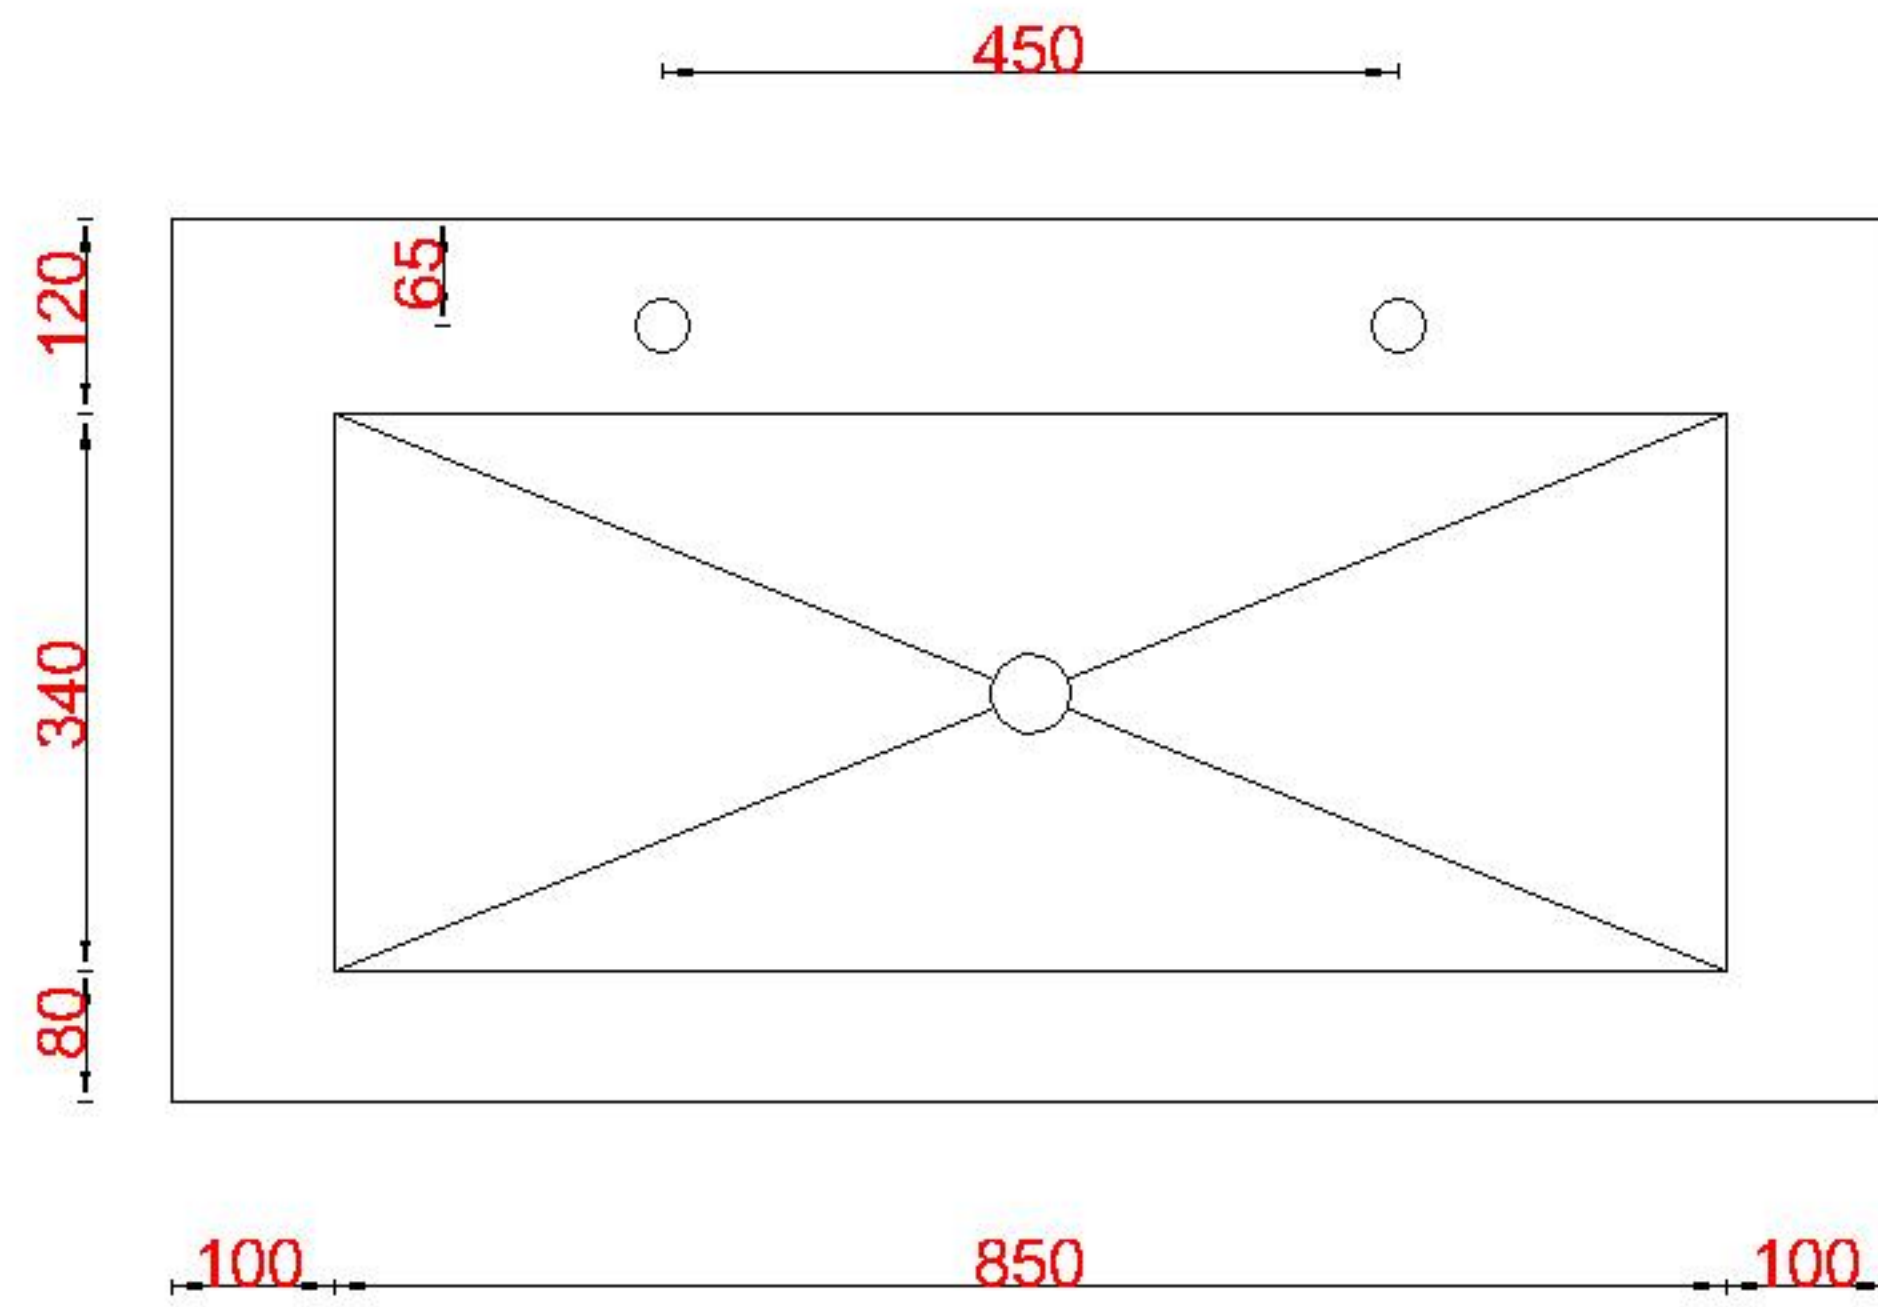

# Wastafelblad

WK 1035 TD + WM 1050 KTN2  
 WK 1050 EX + WM 1050 KTN2  
 WK 1065 TD + WM 1050 KTN2  
 WK 1055 TD + WM 1050 KTN2

**LET OP:** Controleer maten altijd in het werk met uw bestelde artikel. (meten is weten)