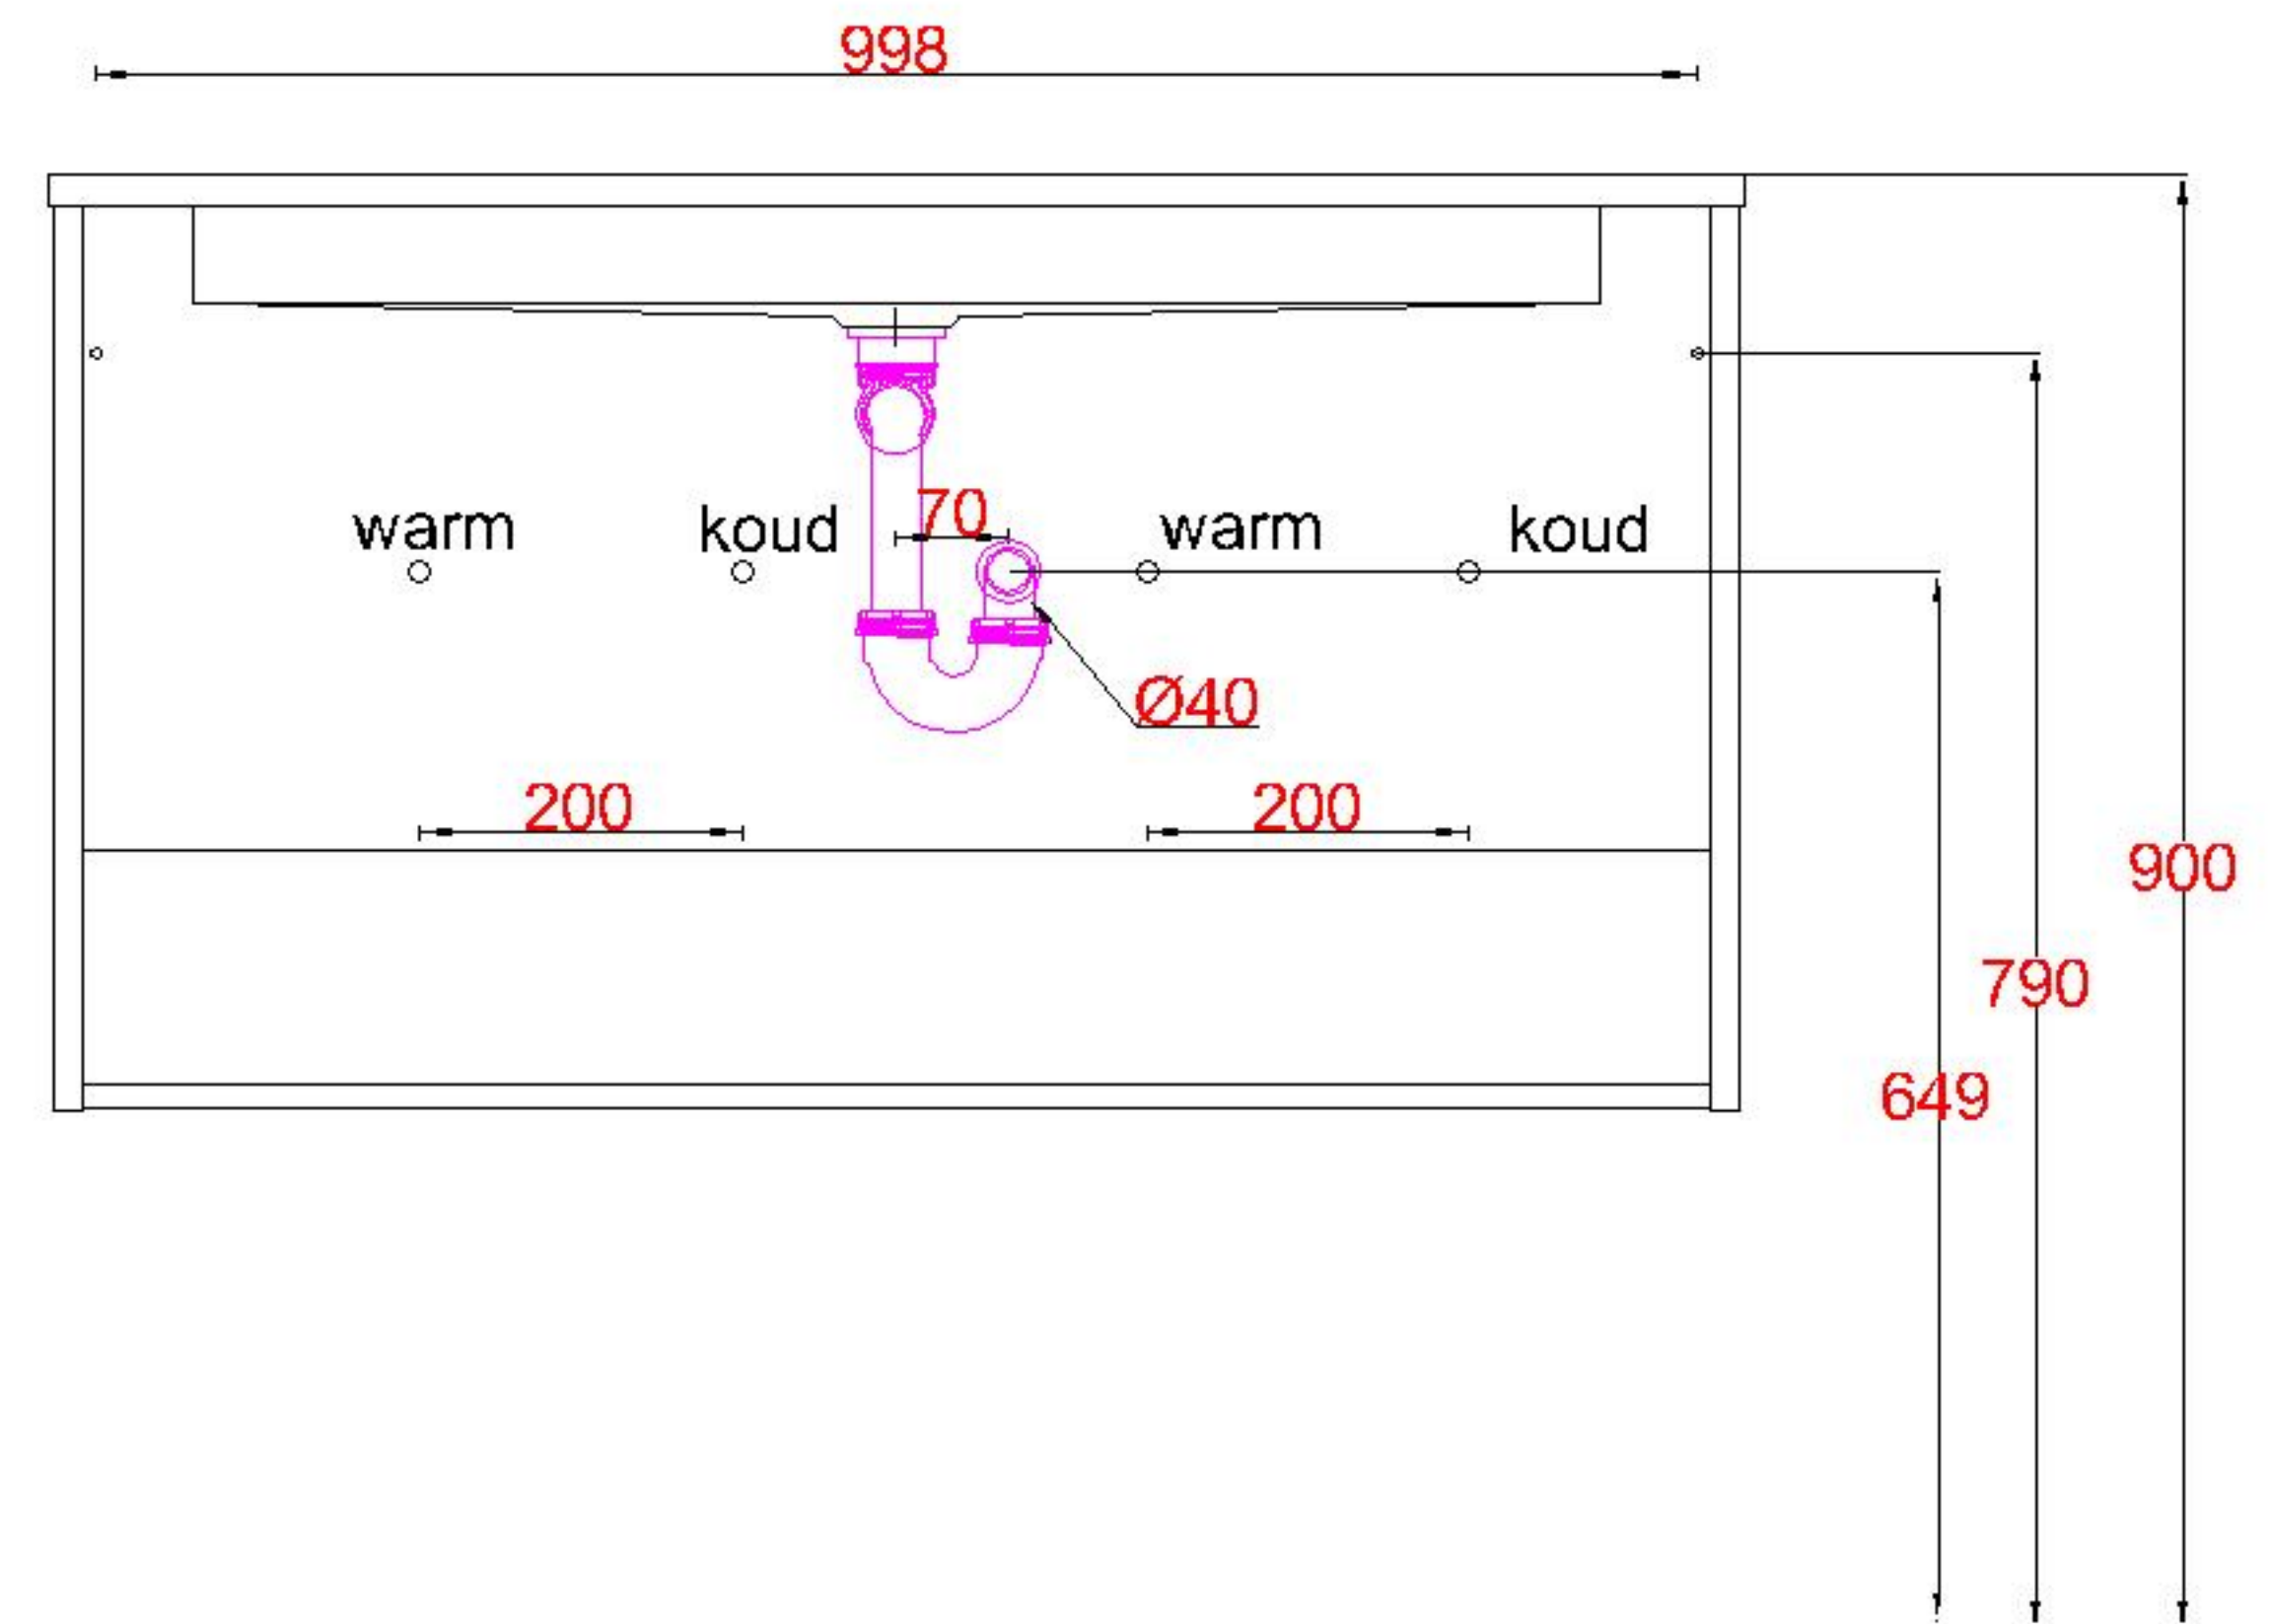

# Wastafelblad

WK 1035 TD + WM 1050 KTN2  
 WK 1050 EX + WM 1050 KTN2  
 WK 1065 TD + WM 1050 KTN2  
 WK 1055 TD + WM 1050 KTN2

**LET OP:** Controleer maten altijd in het werk met uw bestelde artikel. (meten is weten)

**ACHTUNG:** Prüfen Sie stets die Dimensionen in der Arbeit mit den bestellte Ware.