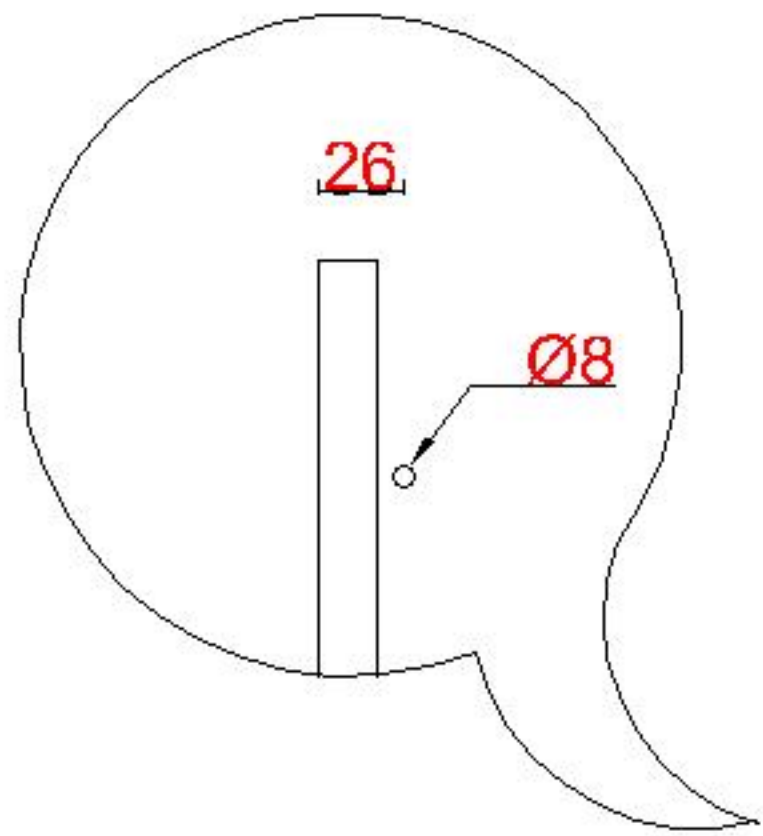

# Wastafelblad

WK 1035 TD + WM 1050 KTN2  
 WK 1050 EX + WM 1050 KTN2  
 WK 1065 TD + WM 1050 KTN2  
 WK 1055 TD + WM 1050 KTN2

**LET OP:** Controleer maten altijd in het werk met uw bestelde artikel. (meten is weten)

**ACHTUNG:** Prüfen Sie stets die Dimensionen in der Arbeit mit den bestellte Ware.