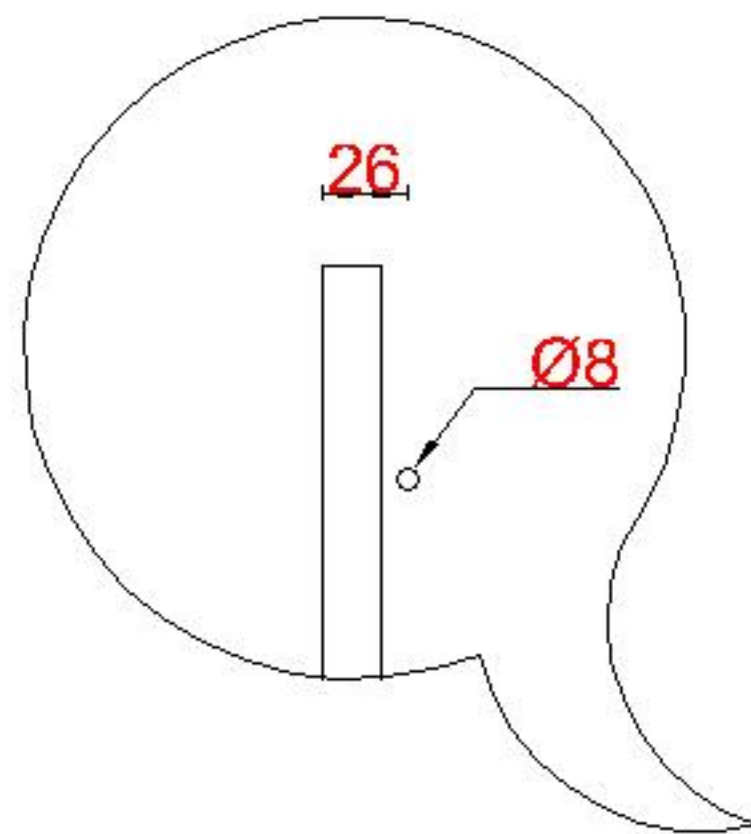

Wastafelblad

WK 1035 TD + WB 1050 EX2
 WK 1050 EX + WB 1050 EX2
 WK 1065 TD + WB 1050 EX2
 WK 1055 TD + WB 1050 EX2

LET OP: Controleer maten altijd in het werk met uw bestelde artikel. (meten is weten)

ACHTUNG: Prüfen Sie stets die Dimensionen in der Arbeit mit den bestellte Ware.