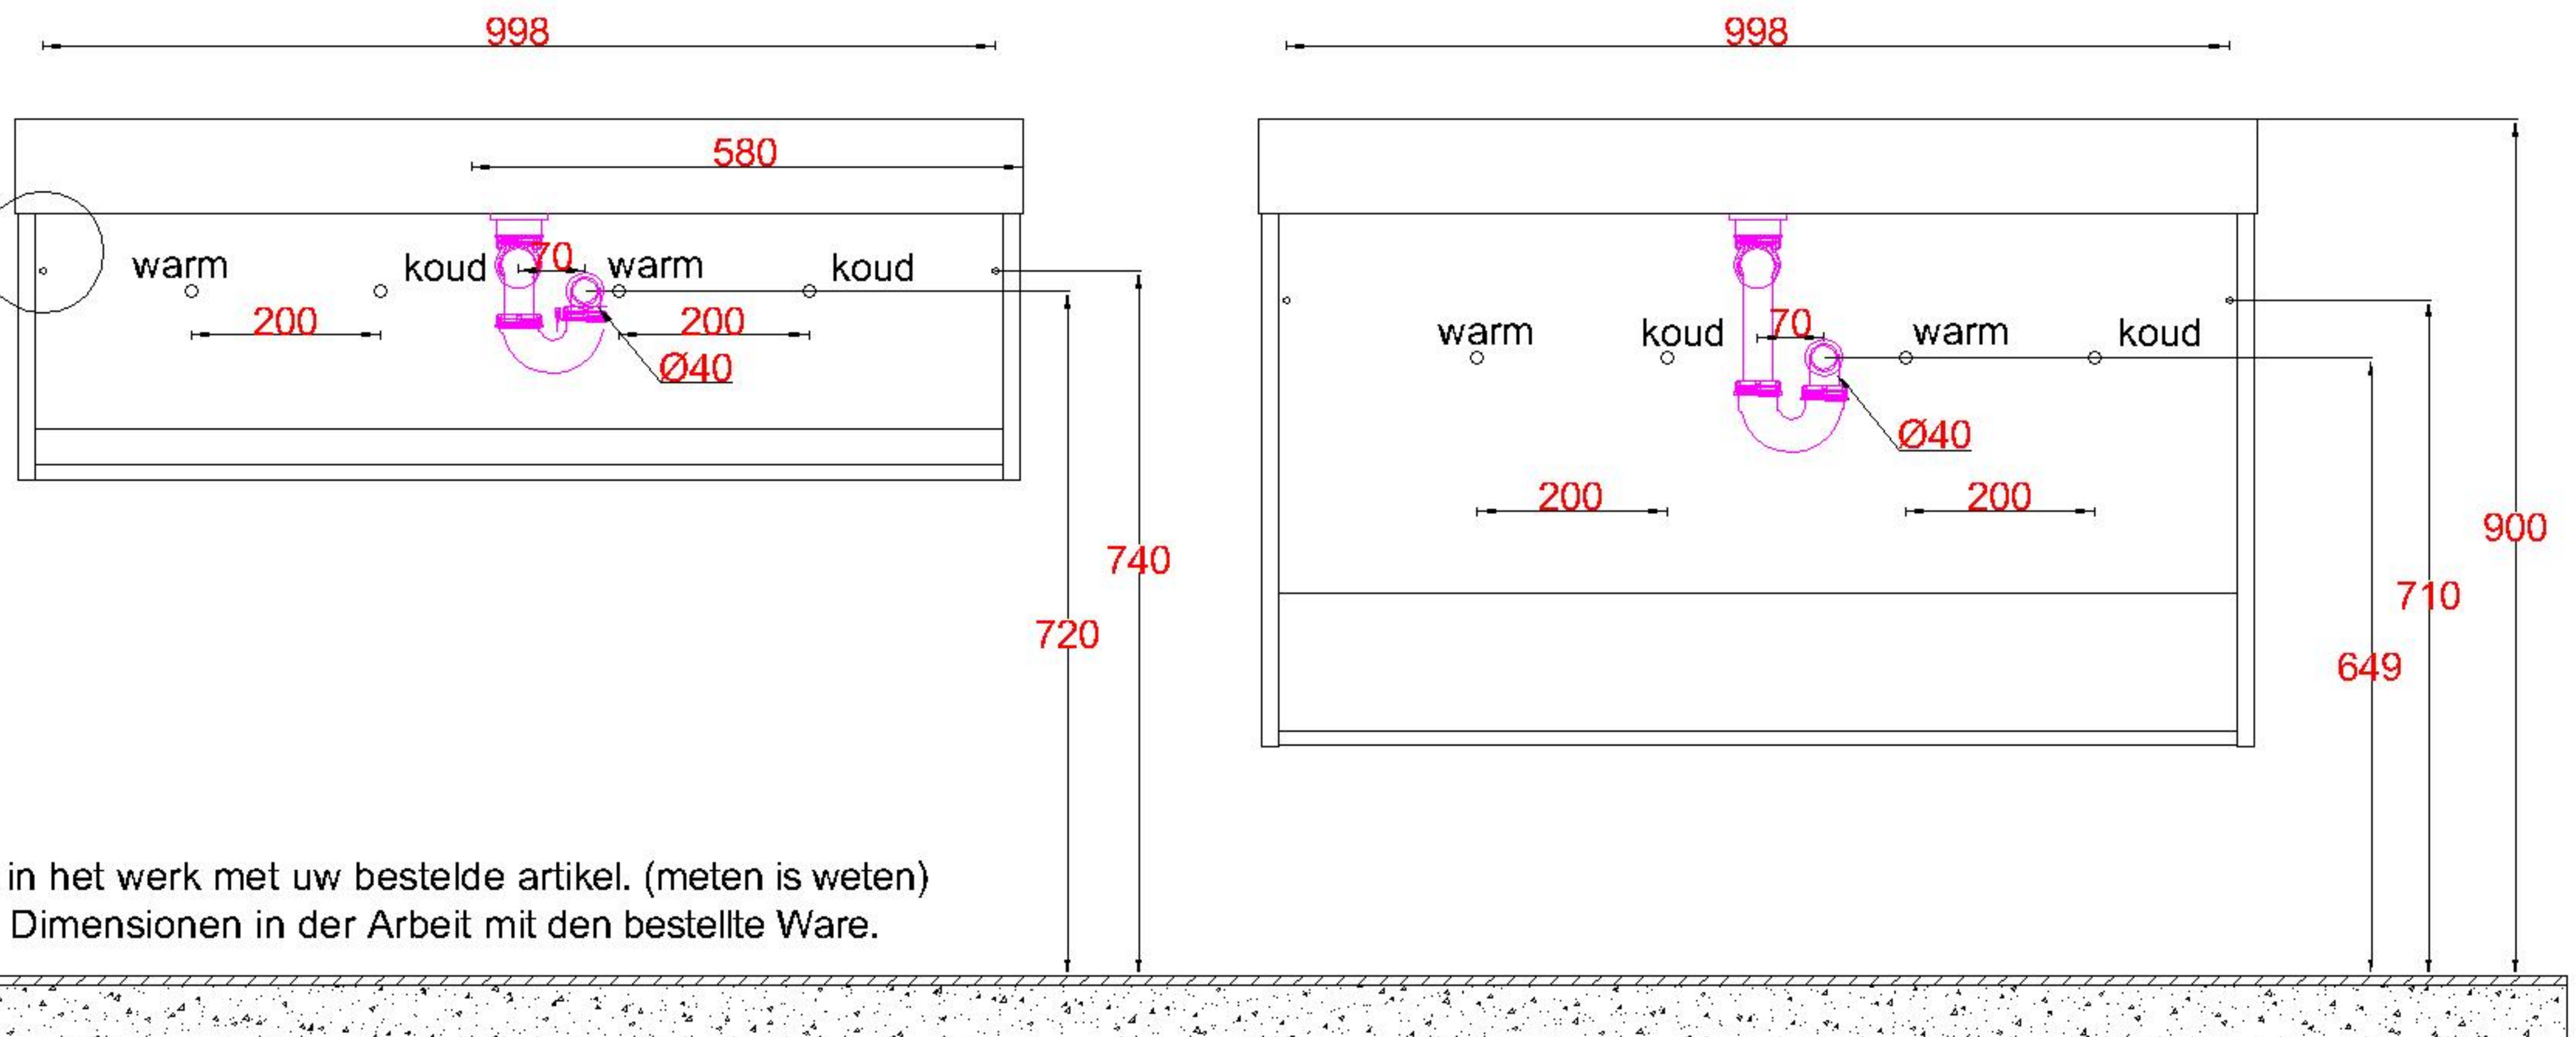

Wastafelblad

WK 1035 TD + WB 1050 EX2
 WK 1050 EX + WB 1050 EX2
 WK 1065 TD + WB 1050 EX2
 WK 1055 TD + WB 1050 EX2

LET OP: Controleer maten altijd in het werk met uw bestelde artikel. (meten is weten)

ACHTUNG: Prüfen Sie stets die Dimensionen in der Arbeit mit den bestellte Ware.