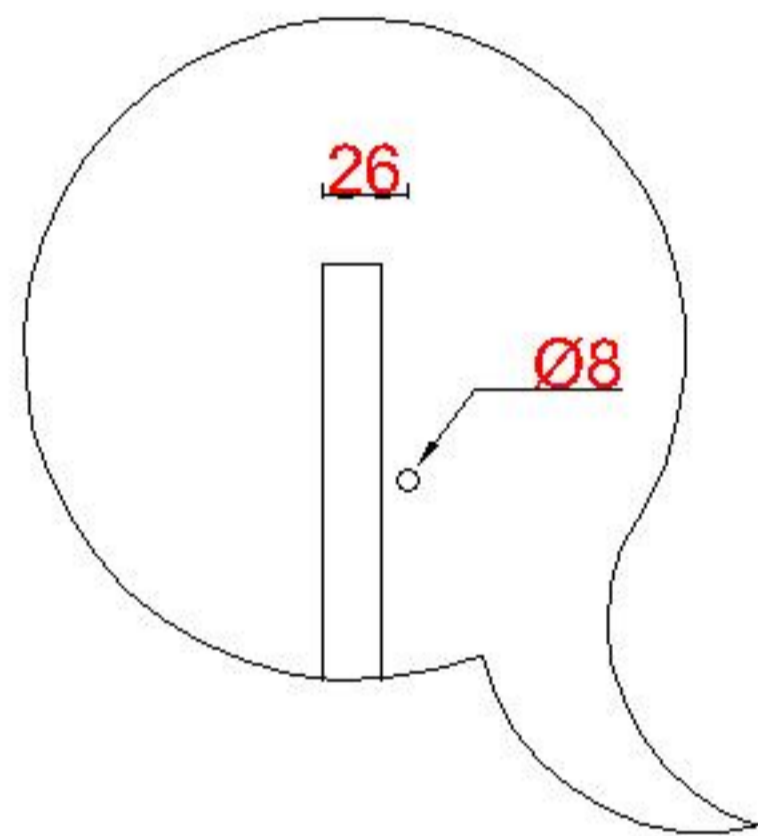

Wastafelblad

WK 1035 TD + WB 1050 EX2
 WK 1050 EX + WB 1050 EX2
 WK 1065 TD + WB 1050 EX2
 WK 1055 TD + WB 1050 EX2

LET OP: Controleer maten altijd in het werk met uw bestelde artikel. (meten is weten)

ACHTUNG: Prüfen Sie stets die Dimensionen in der Arbeit mit den bestellte Ware.