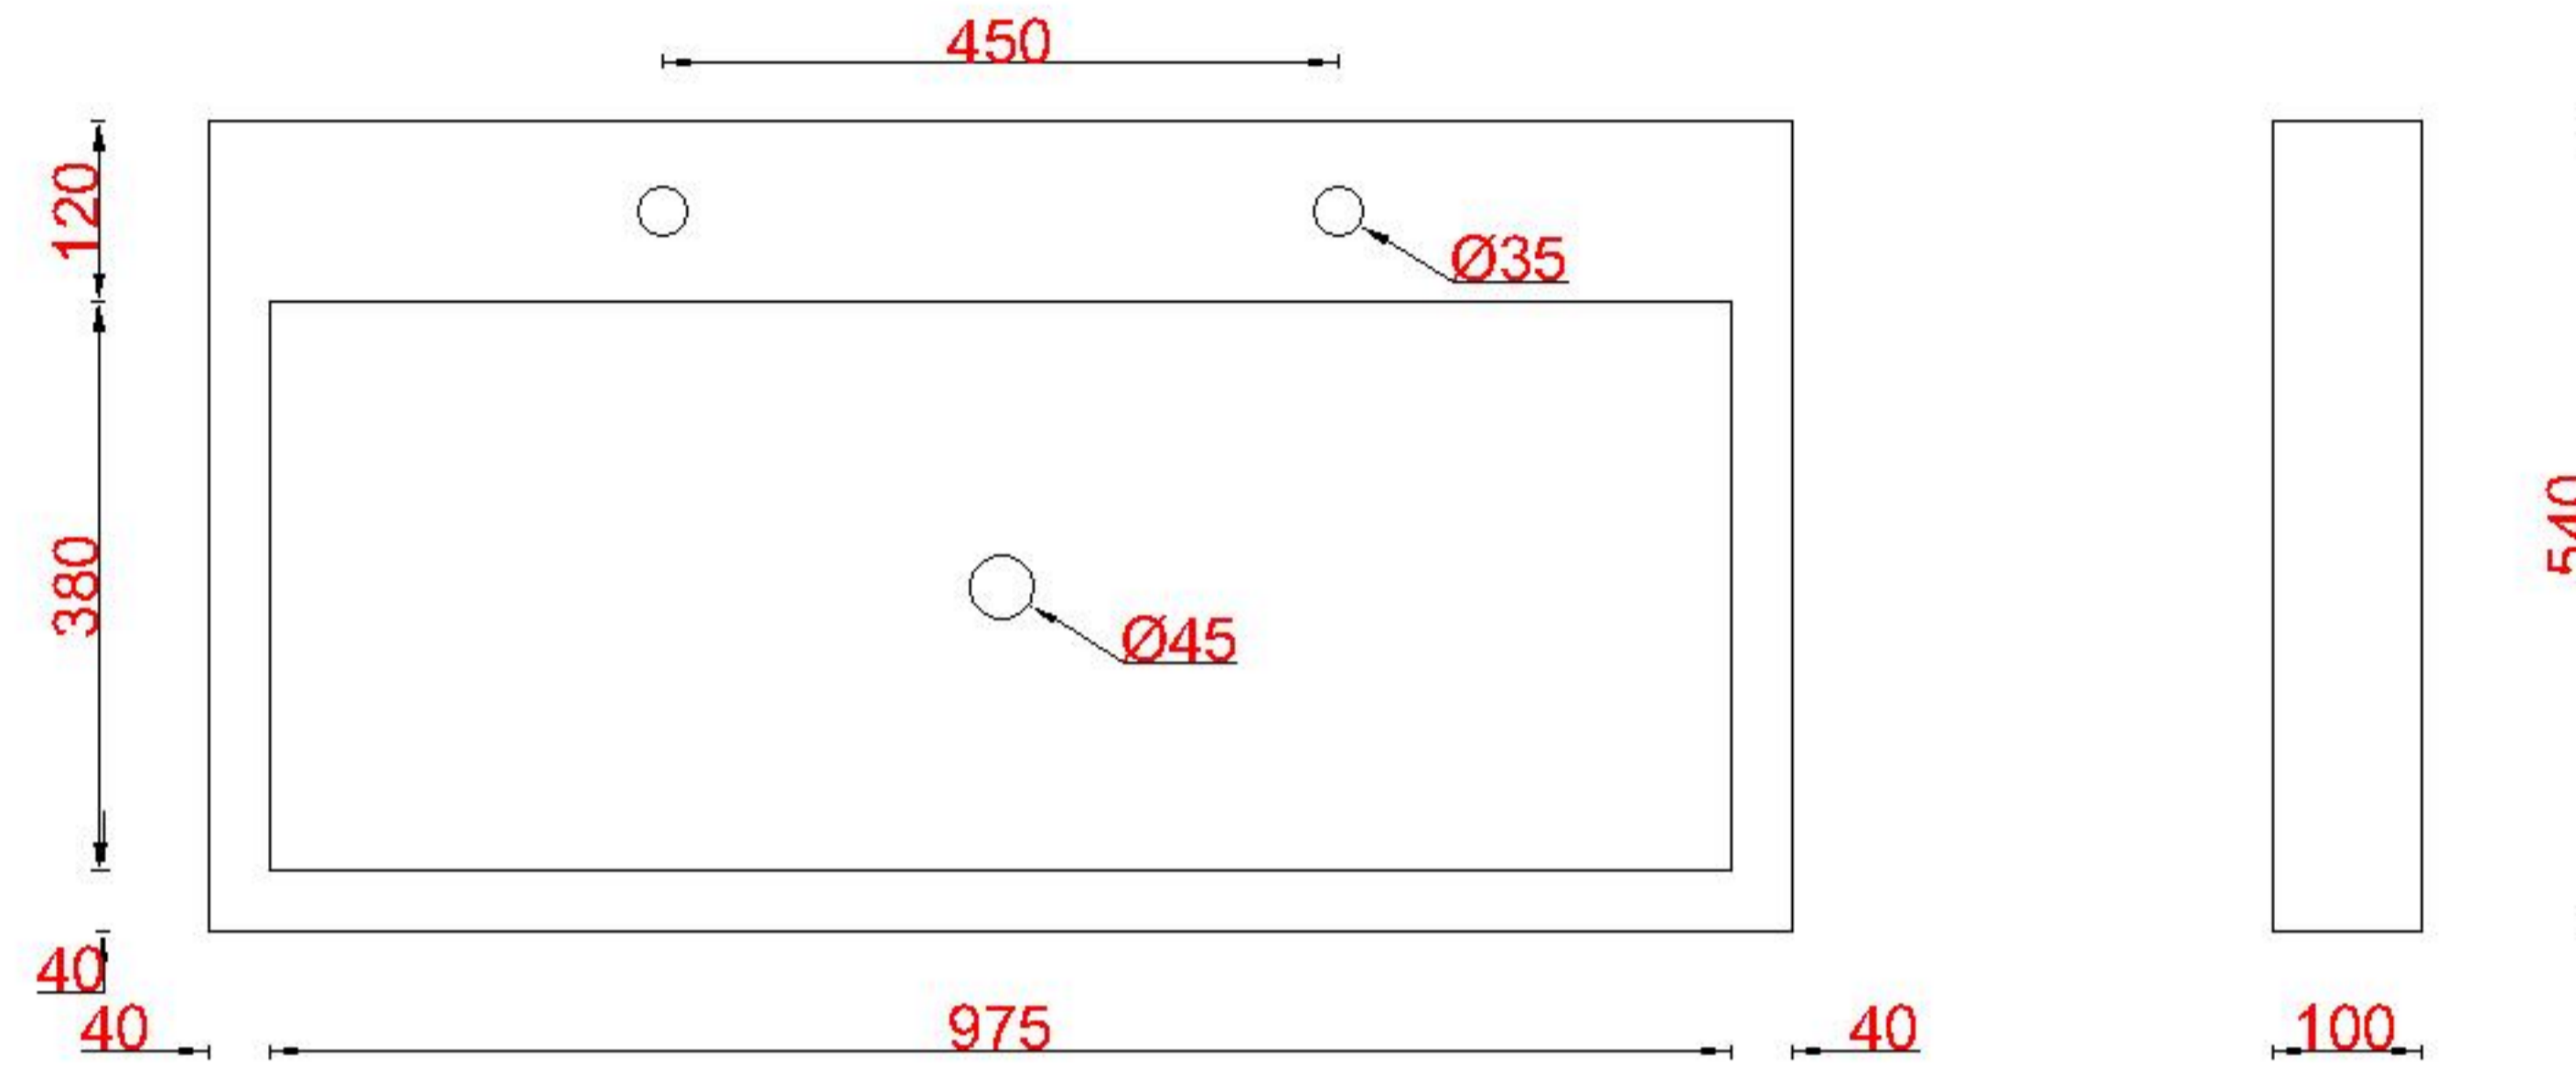

Wastafelblad

WK 1035 TD + WB 1050 EX2
 WK 1050 EX + WB 1050 EX2
 WK 1065 TD + WB 1050 EX2
 WK 1055 TD + WB 1050 EX2

LET OP: Controleer maten altijd in het werk met uw bestelde artikel. (meten is weten)

ACHTUNG: Prüfen Sie stets die Dimensionen in der Arbeit mit den bestellte Ware.