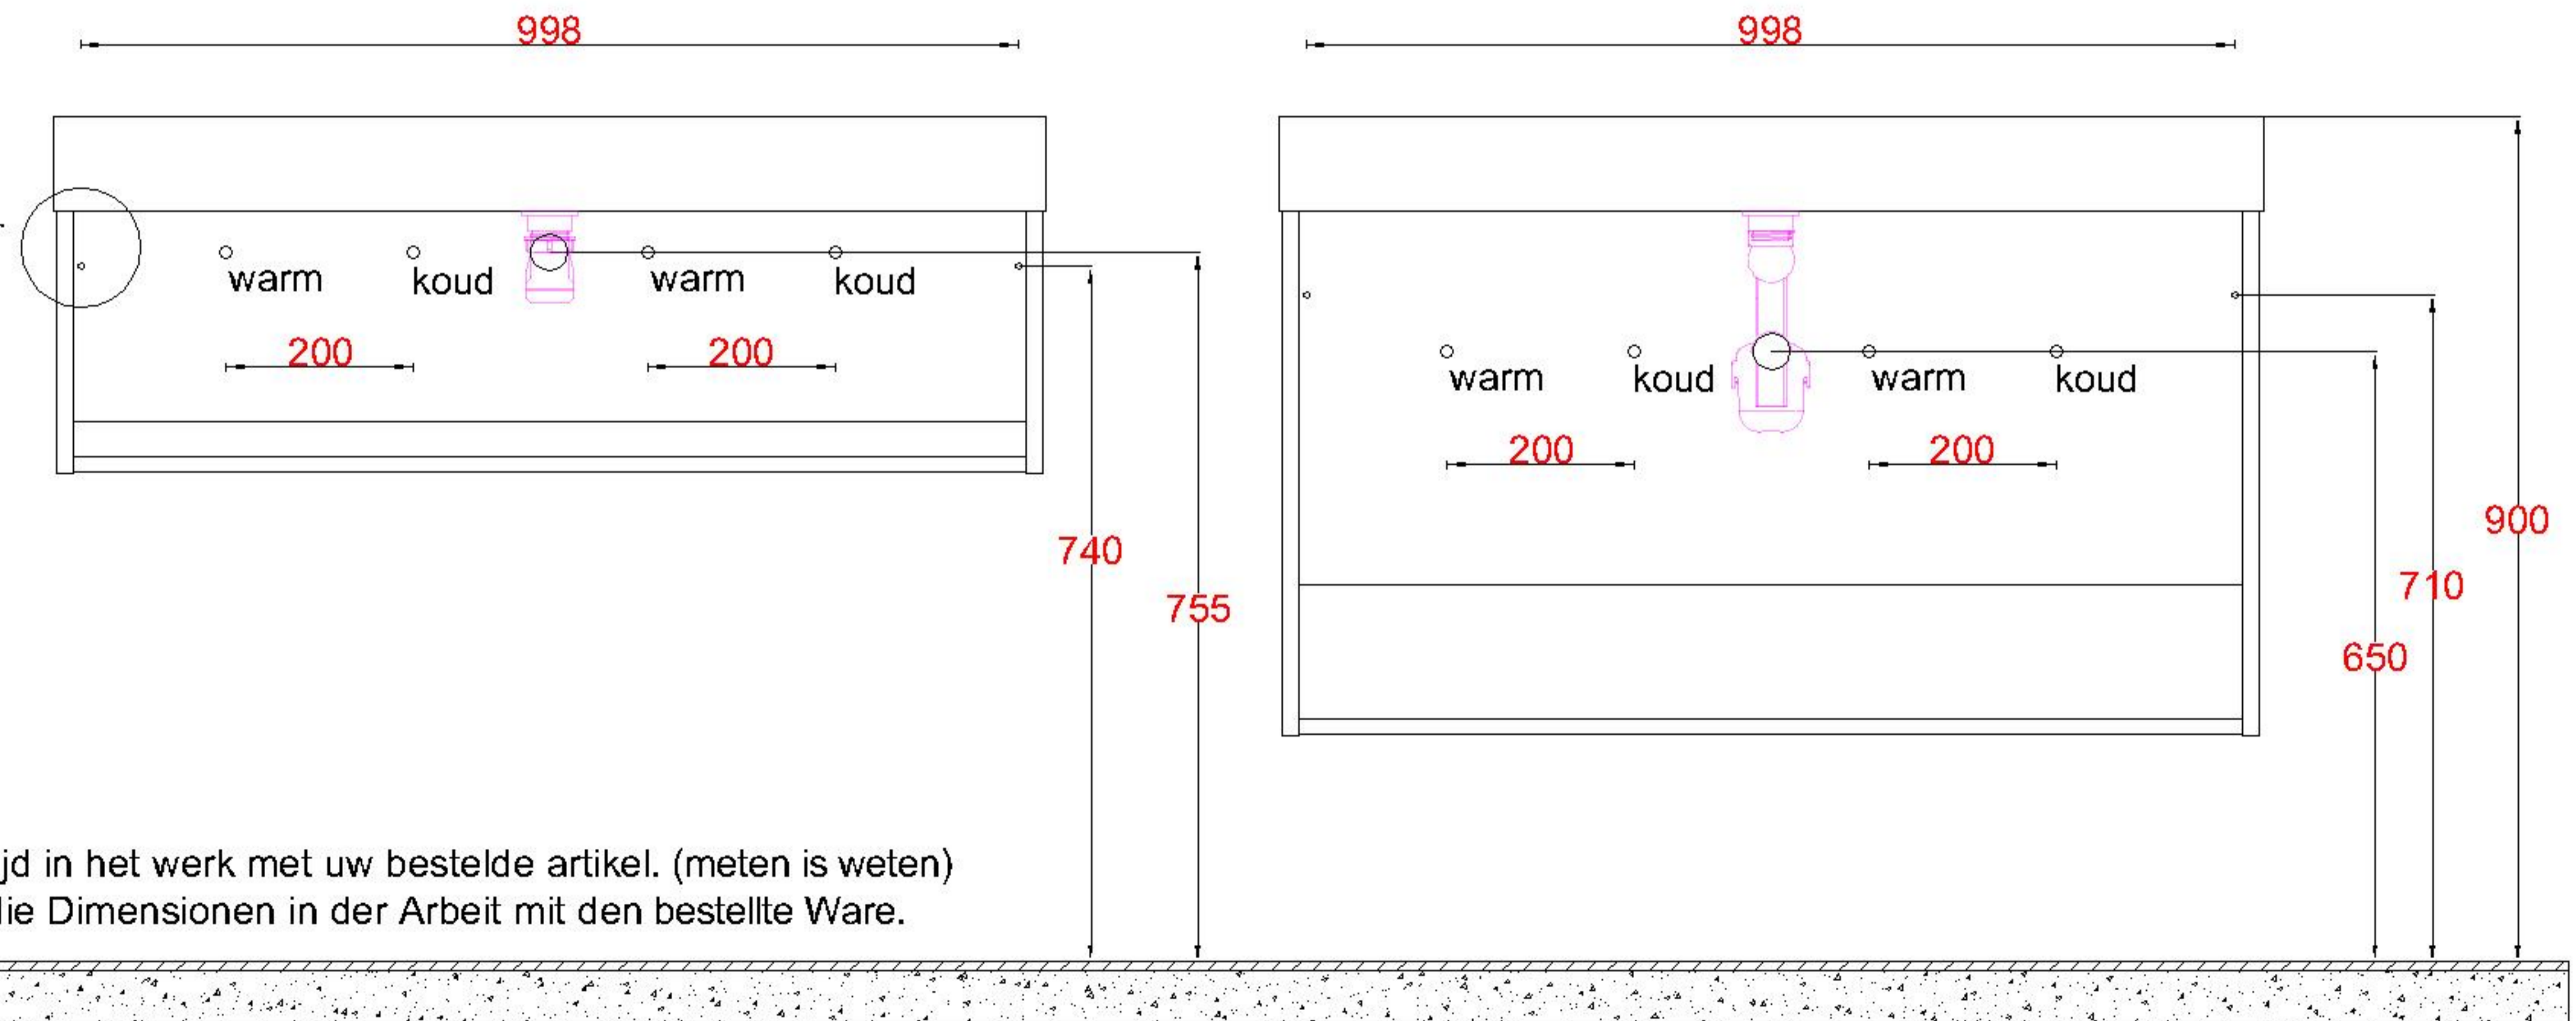

Wastafelblad

WK 1035 TD + WB 1050 EX2
 WK 1050 EX + WB 1050 EX2
 WK 1065 TD + WB 1050 EX2
 WK 1055 TD + WB 1050 EX2

LET OP: Controleer maten altijd in het werk met uw bestelde artikel. (meten is weten)

ACHTUNG: Prüfen Sie stets die Dimensionen in der Arbeit mit den bestellte Ware.