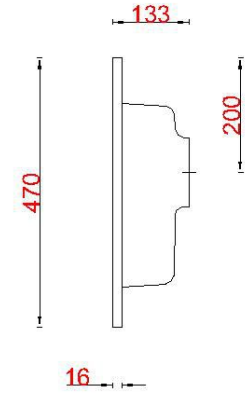

Wastafelblad

WK 1235 DZ + WM 1200 DZ2

WK 1200 DZ + WM 1200 DZ2

LET OP: Controleer maten altijd in het werk met uw bestelde artikel. (meten is weten)

ACHTUNG: Prüfen Sie stets die Dimensionen in der Arbeit mit den bestellte Ware.