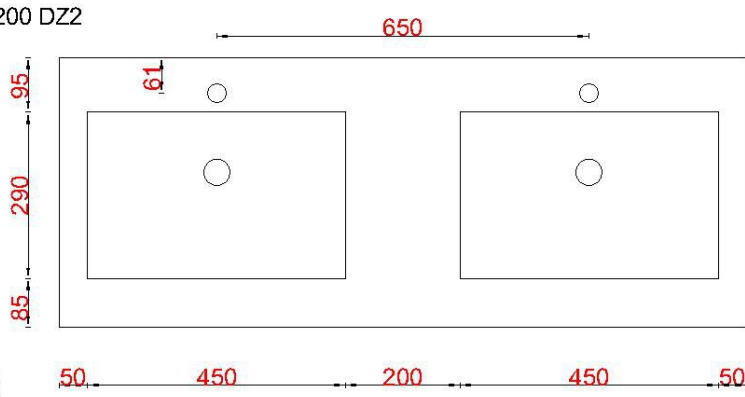

Wastafelblad

WK 1235 DZ + WM 1200 DZ2

WK 1200 DZ + WM 1200 DZ2

LET OP: Controleer maten altijd in het werk met uw bestelde artikel. (meten is weten)

ACHTUNG: Prüfen Sie stets die Dimensionen in der Arbeit mit den bestellte Ware.