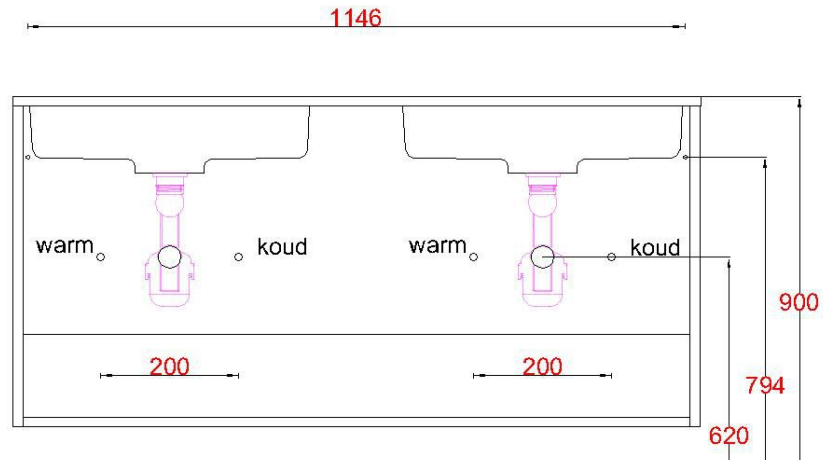

Wastafelblad

WK 1235 DZ + WM 1200 DZ2

WK 1200 DZ + WM 1200 DZ2

LET OP: Controleer maten altijd in het werk met uw bestelde artikel. (meten is weten)

ACHTUNG: Prüfen Sie stets die Dimensionen in der Arbeit mit den bestellte Ware.