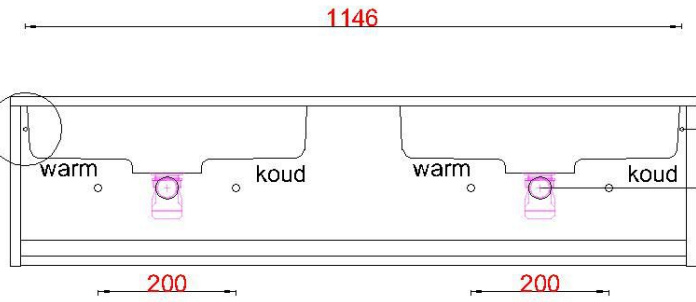

Wastafelblad

WK 1235 DZ + WM 1200 DZ2

WK 1200 DZ + WM 1200 DZ2

LET OP: Controleer maten altijd in het werk met uw bestelde artikel. (meten is weten)

ACHTUNG: Prüfen Sie stets die Dimensionen in der Arbeit mit den bestellte Ware.