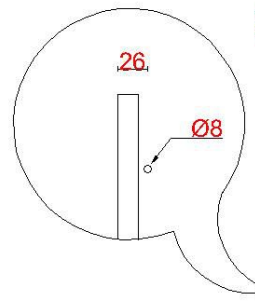

Wastafelblad

WK 1235 DZ + WM 1200 DZ2

WK 1200 DZ + WM 1200 DZ2

LET OP: Controleer maten altijd in het werk met uw bestelde artikel. (meten is weten)

ACHTUNG: Prüfen Sie stets die Dimensionen in der Arbeit mit den bestellte Ware.